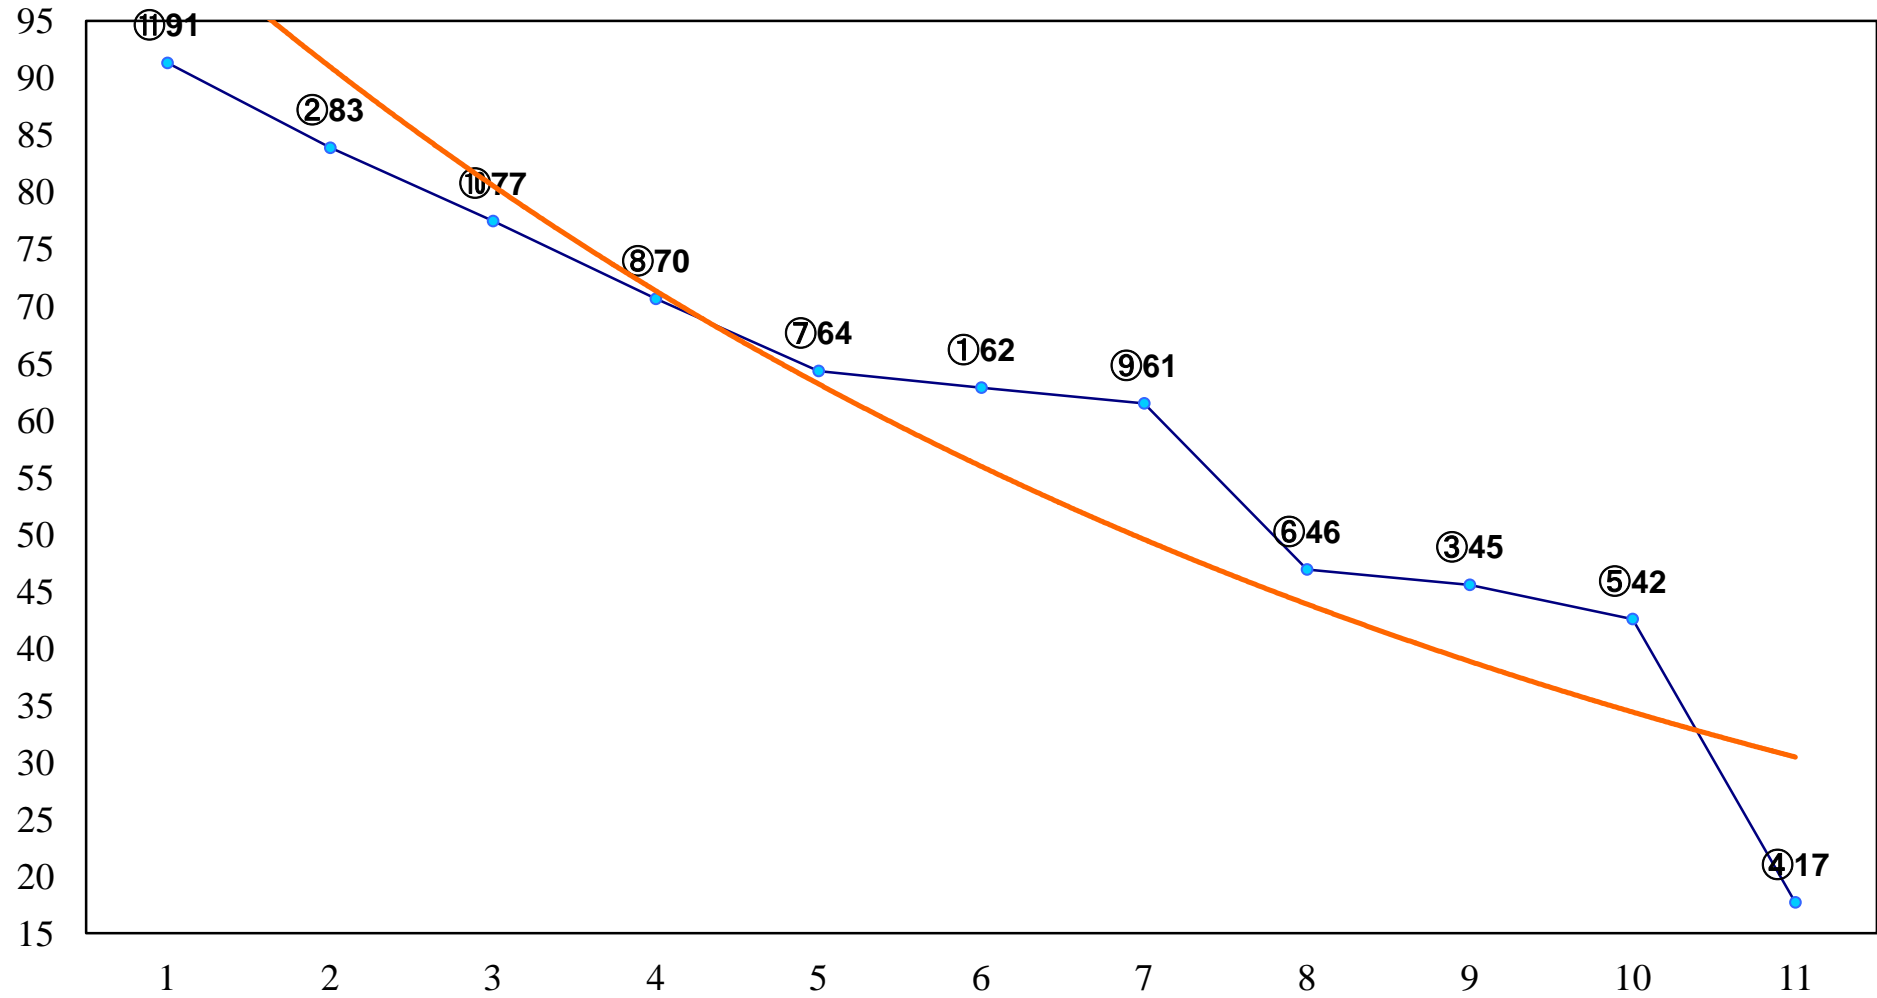

2014年10月16日(木) 川崎競馬 7R 17:45
C2七八九 左1400m