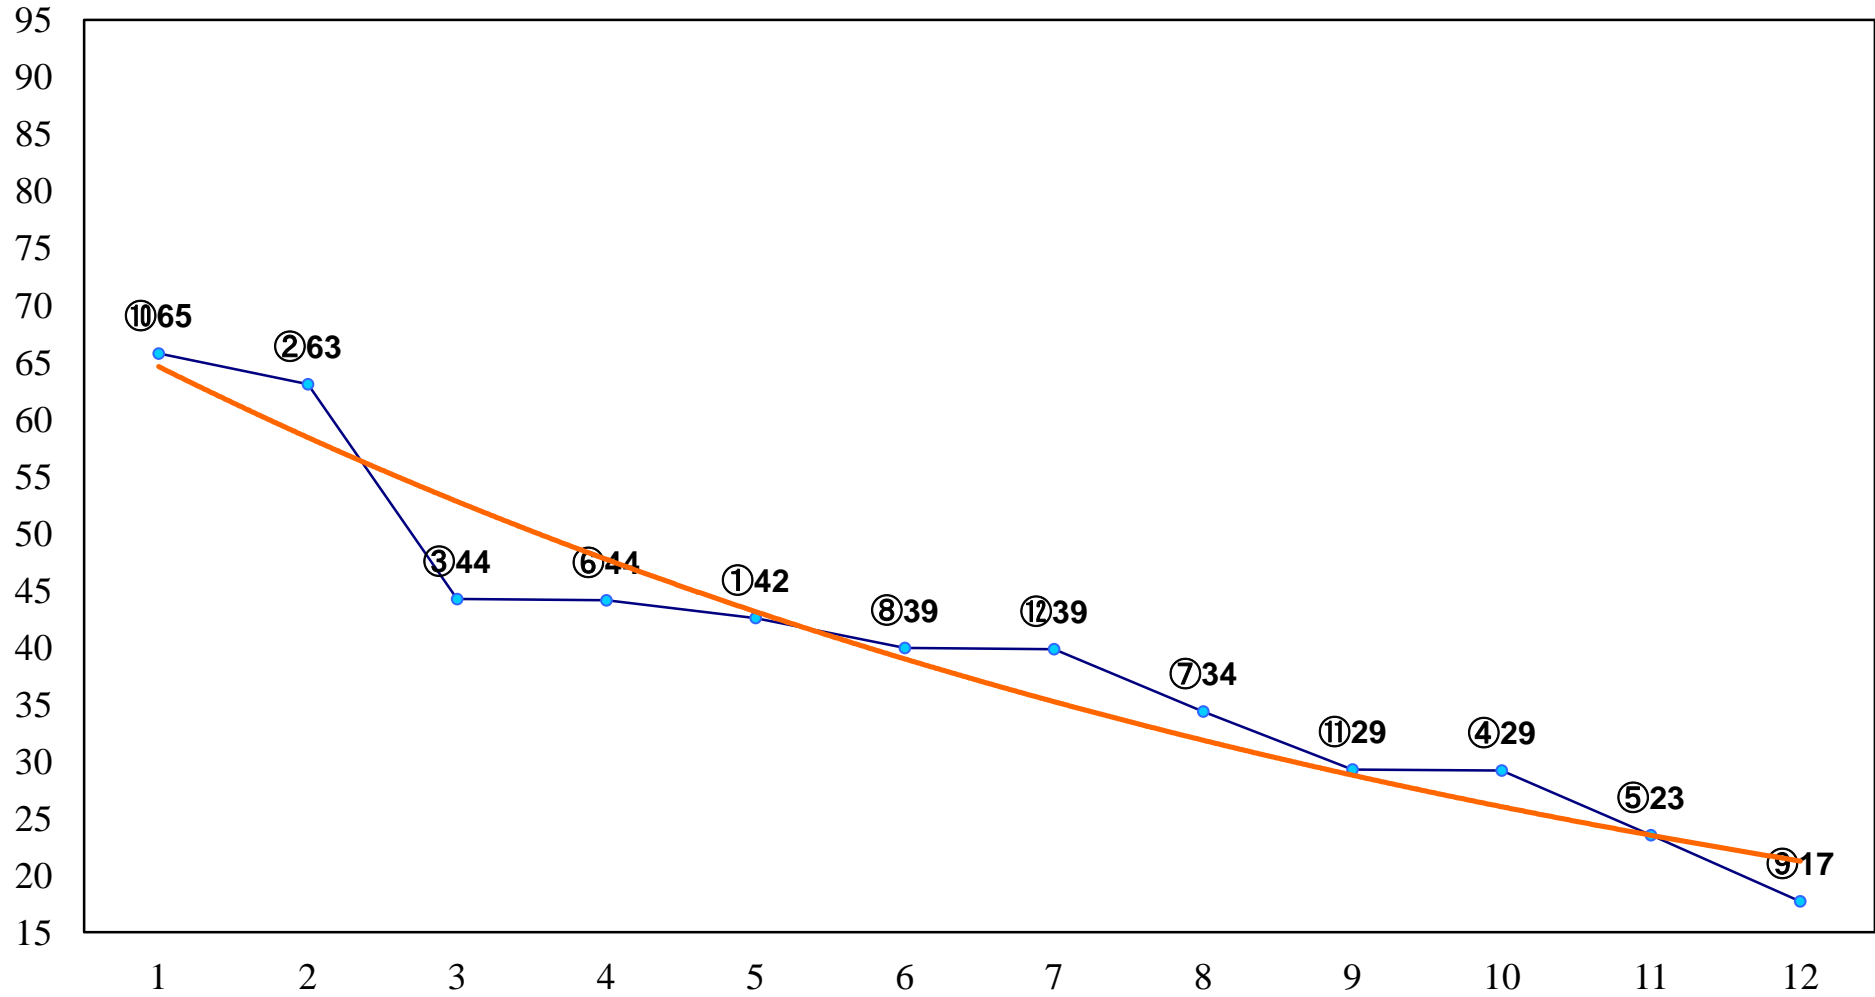

2014年10月16日(木) 川崎競馬 6R 17:15
C2七八九 左1400m