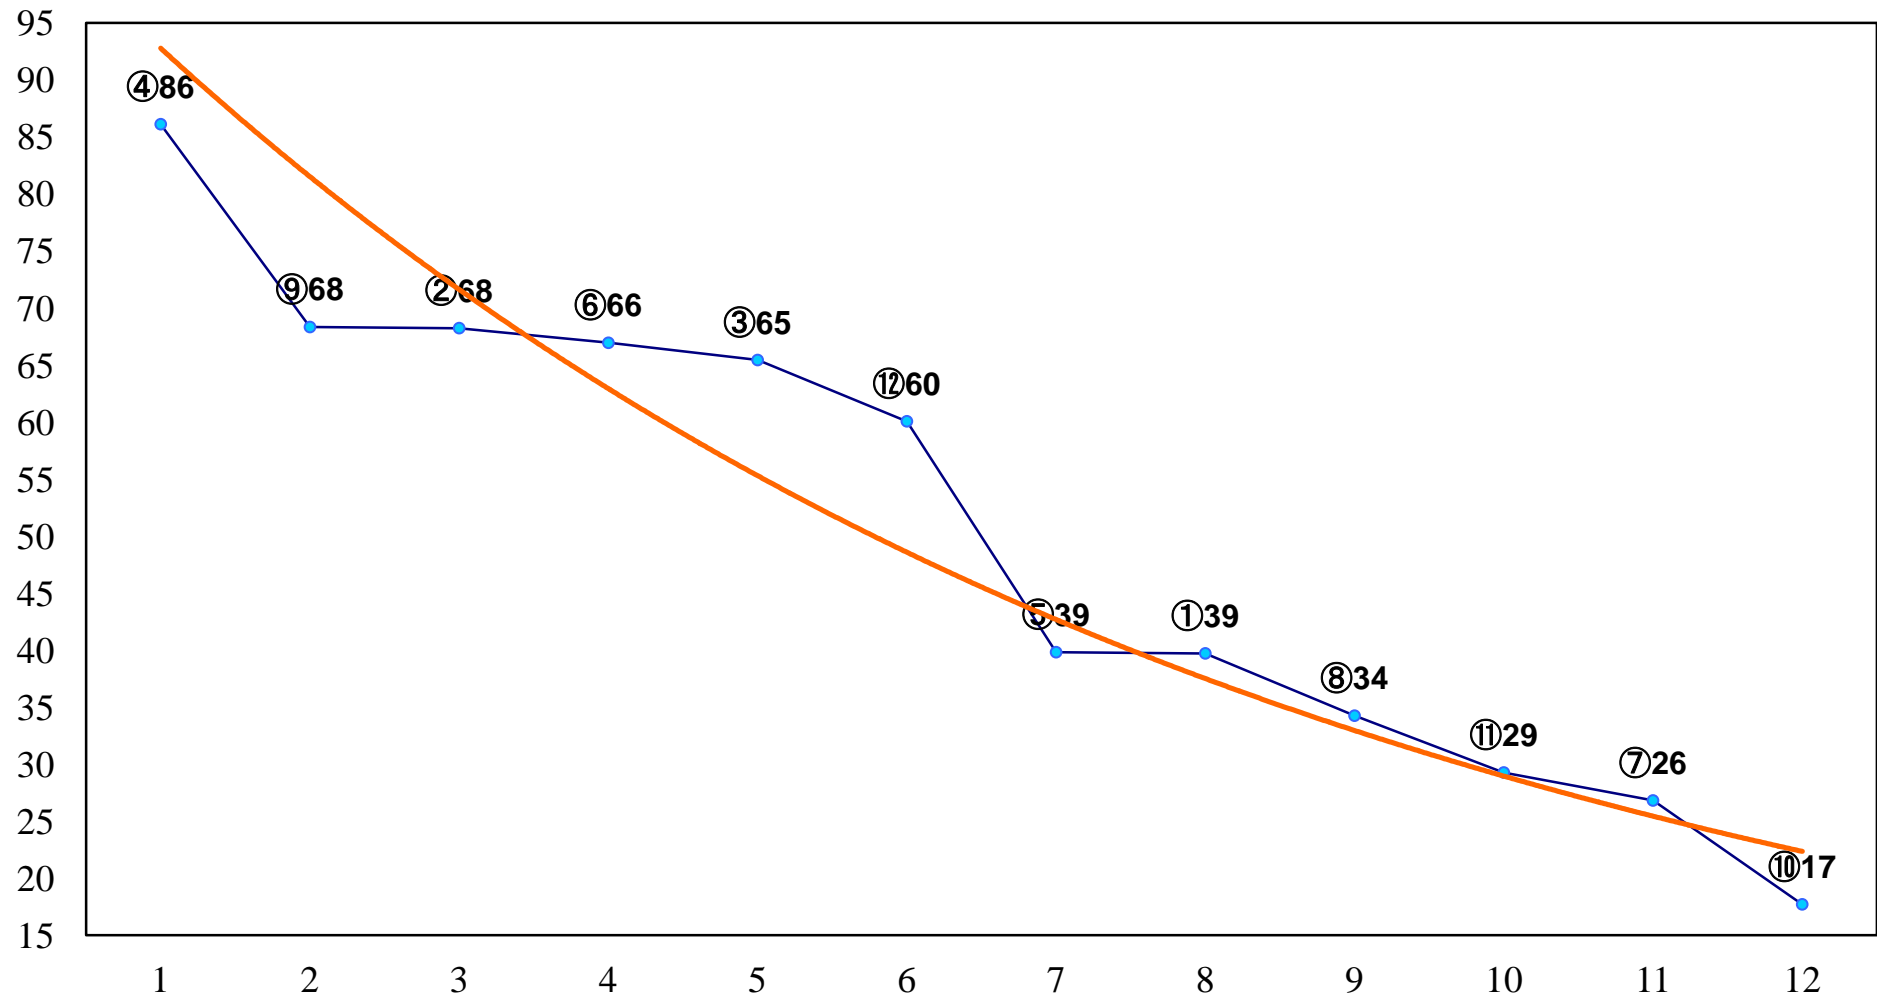

2014年10月16日(木) 川崎競馬 6R 17:15  
C2七八九 左1400m

2014年10月16日(木) 川崎競馬 7R 17:45  
C2七八九 左1400m

2014年10月16日(木) 川崎競馬 8R 18:15  
C2七八九 左1600m

2014年10月16日(木) 川崎競馬 9R 18:50  
サルビアカップ3歳B3下選定牝馬 左2000m

2014年10月16日(木) 川崎競馬 10R 19:25  
J交 オパールスター賞B2B3選定馬JR 左1500m