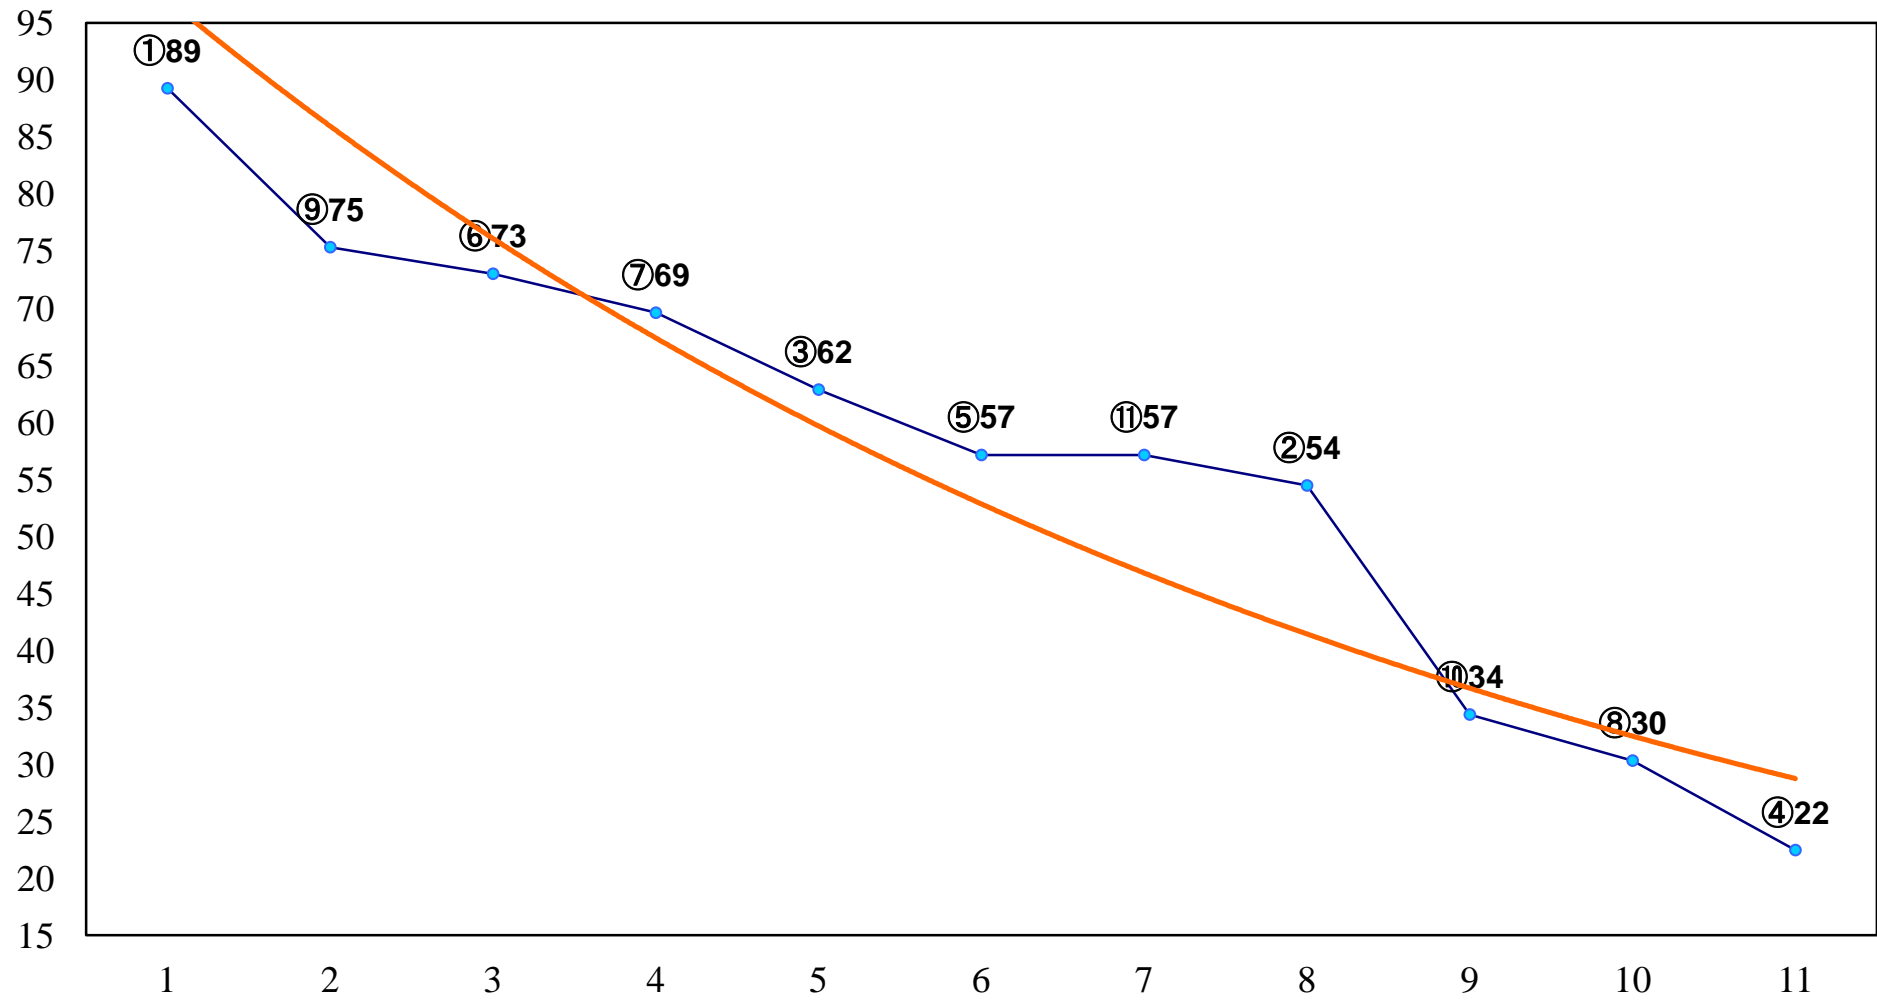

2014年10月16日(木) 川崎競馬 8R 18:15
C2七八九 左1600m