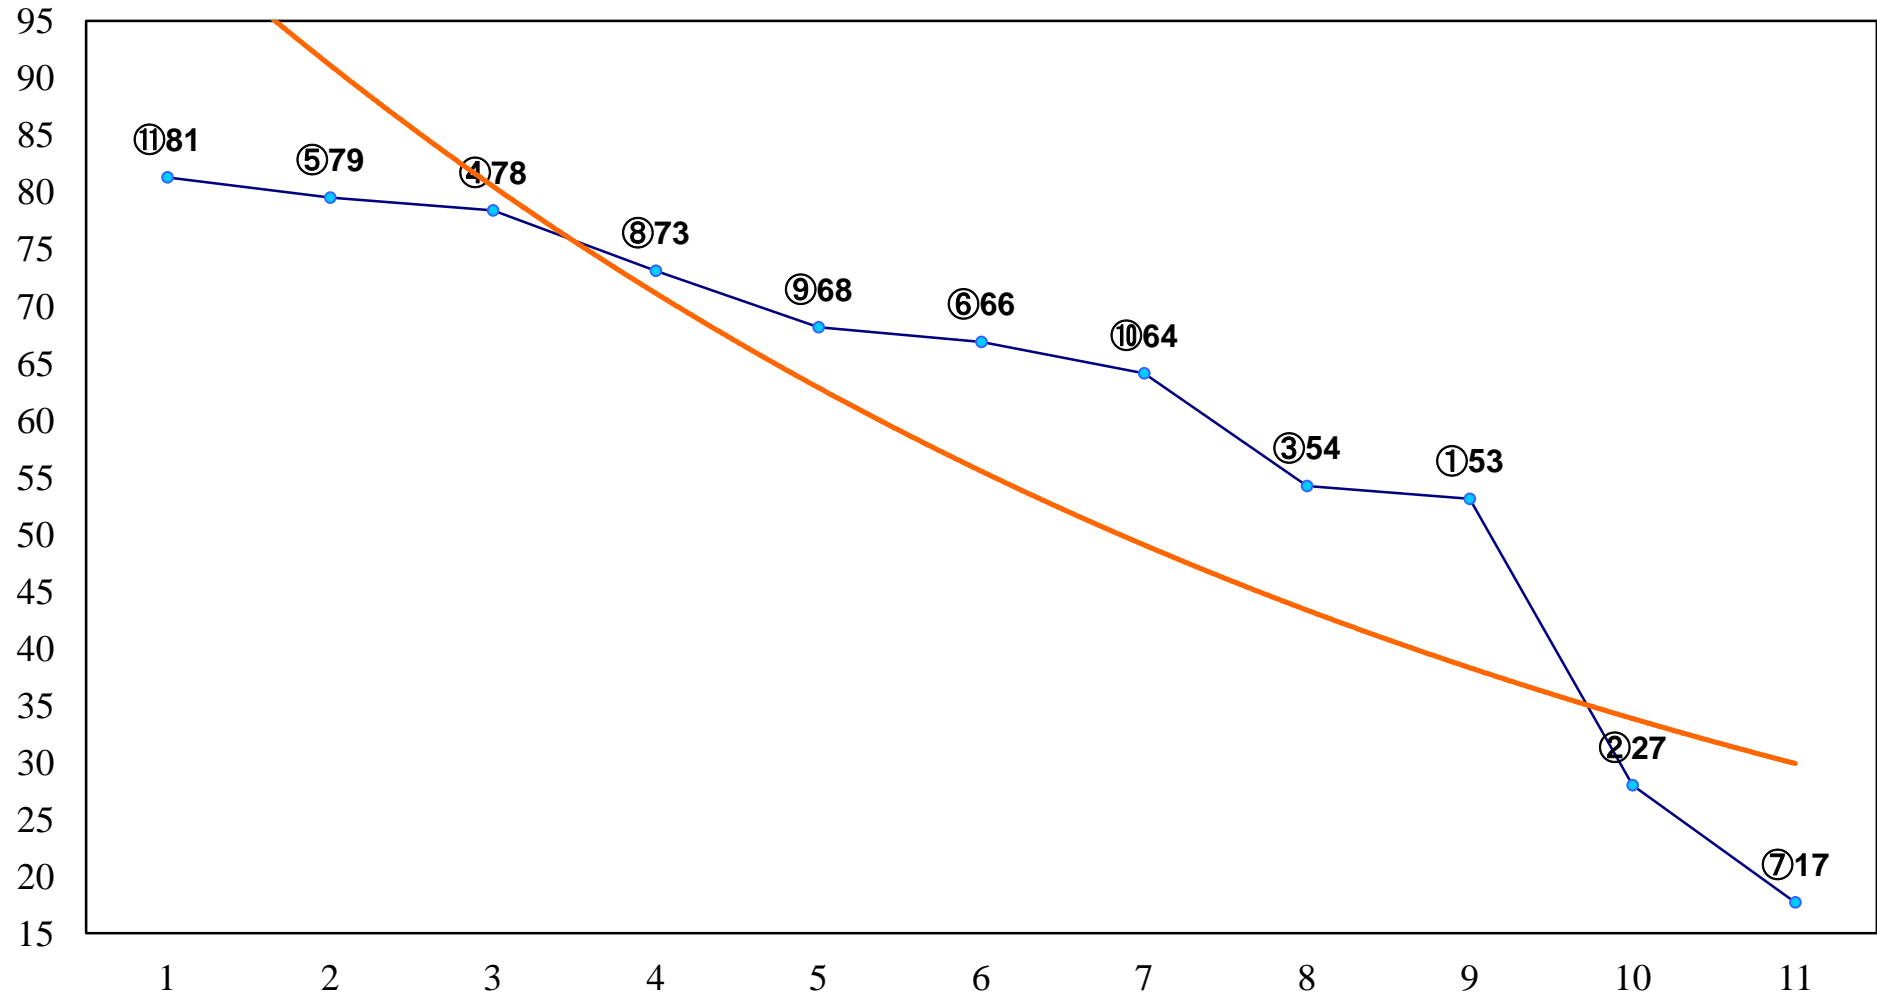

2014年10月16日(木) 川崎競馬 1R 14:45  
2歳5 左1400m

2014年10月16日(木) 川崎競馬 2R 15:15  
2歳4 左1400m

2014年10月16日(木) 川崎競馬 3R 15:45  
サンライズ賞2歳2 左1500m

2014年10月16日(木) 川崎競馬 4R 16:15  
C3-二 左1500m

2014年10月16日(木) 川崎競馬 5R 16:45  
C3一 二 左1500m