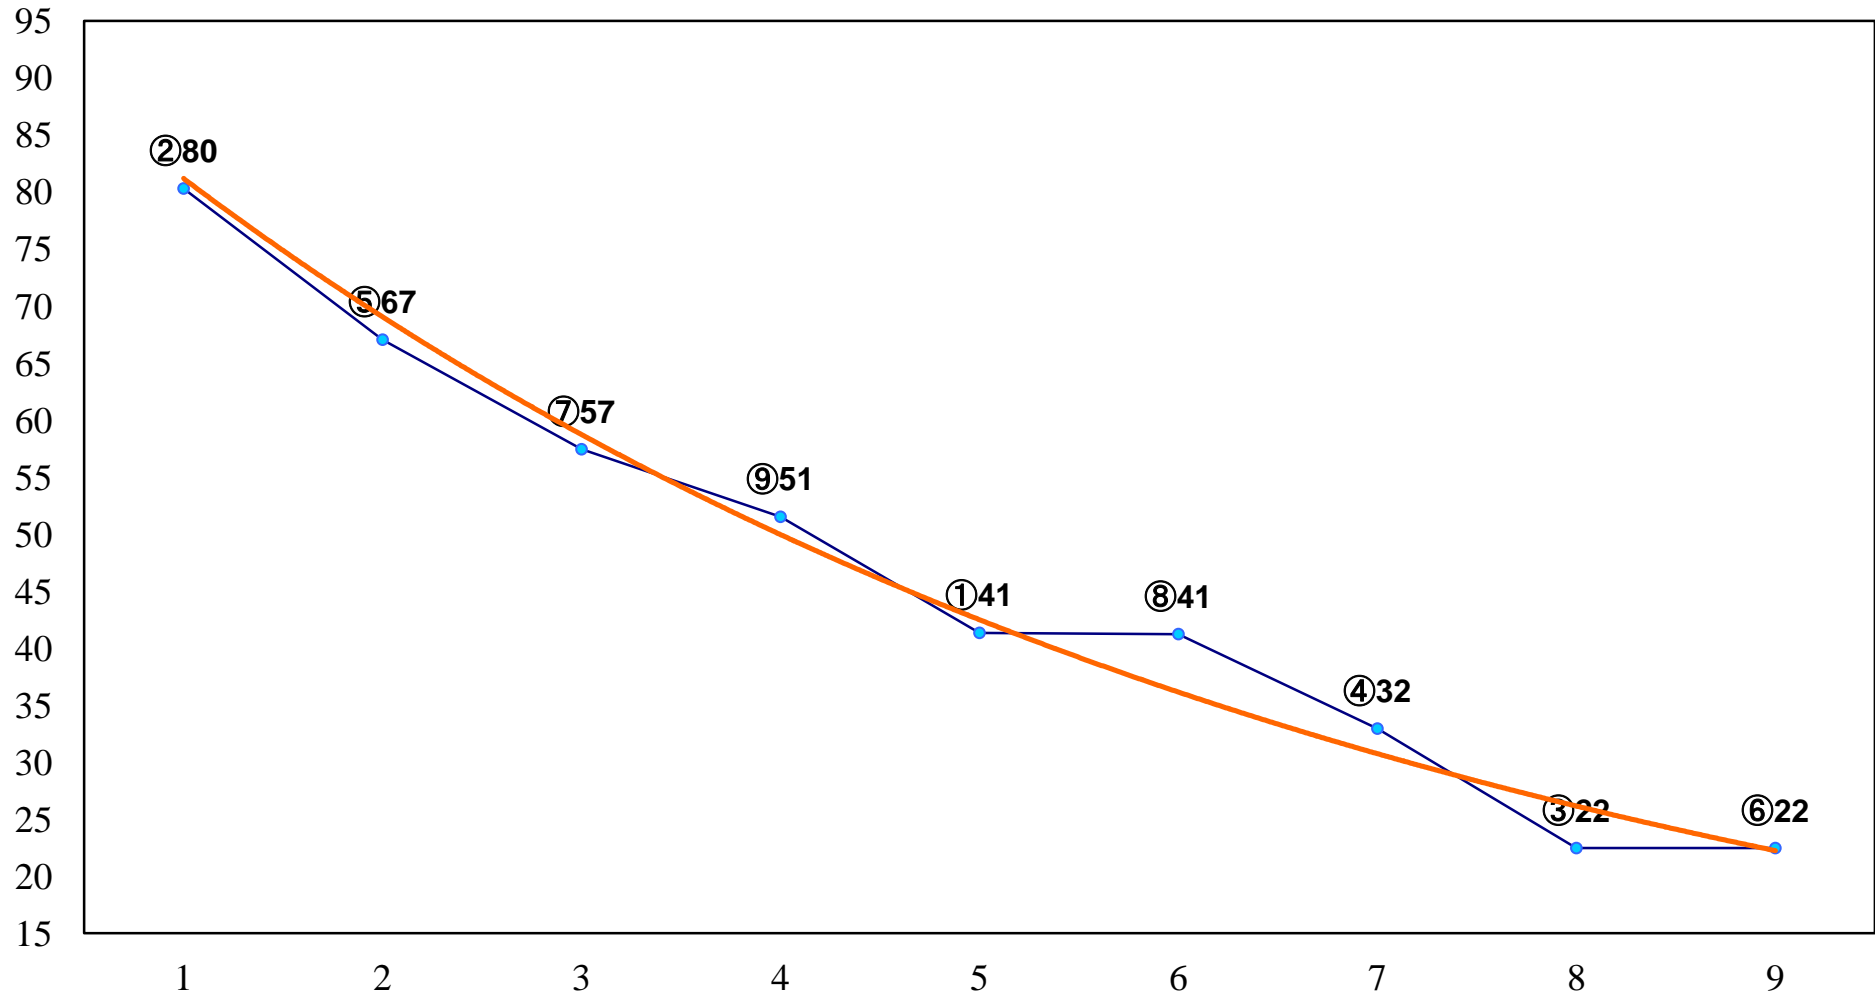

2014年10月16日(木) 川崎競馬 1R 14:45  
2歳5 左1400m

2014年10月16日(木) 川崎競馬 2R 15:15  
2歳4 左1400m

2014年10月16日(木) 川崎競馬 3R 15:45  
サンライズ賞2歳2 左1500m

2014年10月16日(木) 川崎競馬 4R 16:15  
C3-二 左1500m

2014年10月16日(木) 川崎競馬 5R 16:45  
C3一 二 左1500m