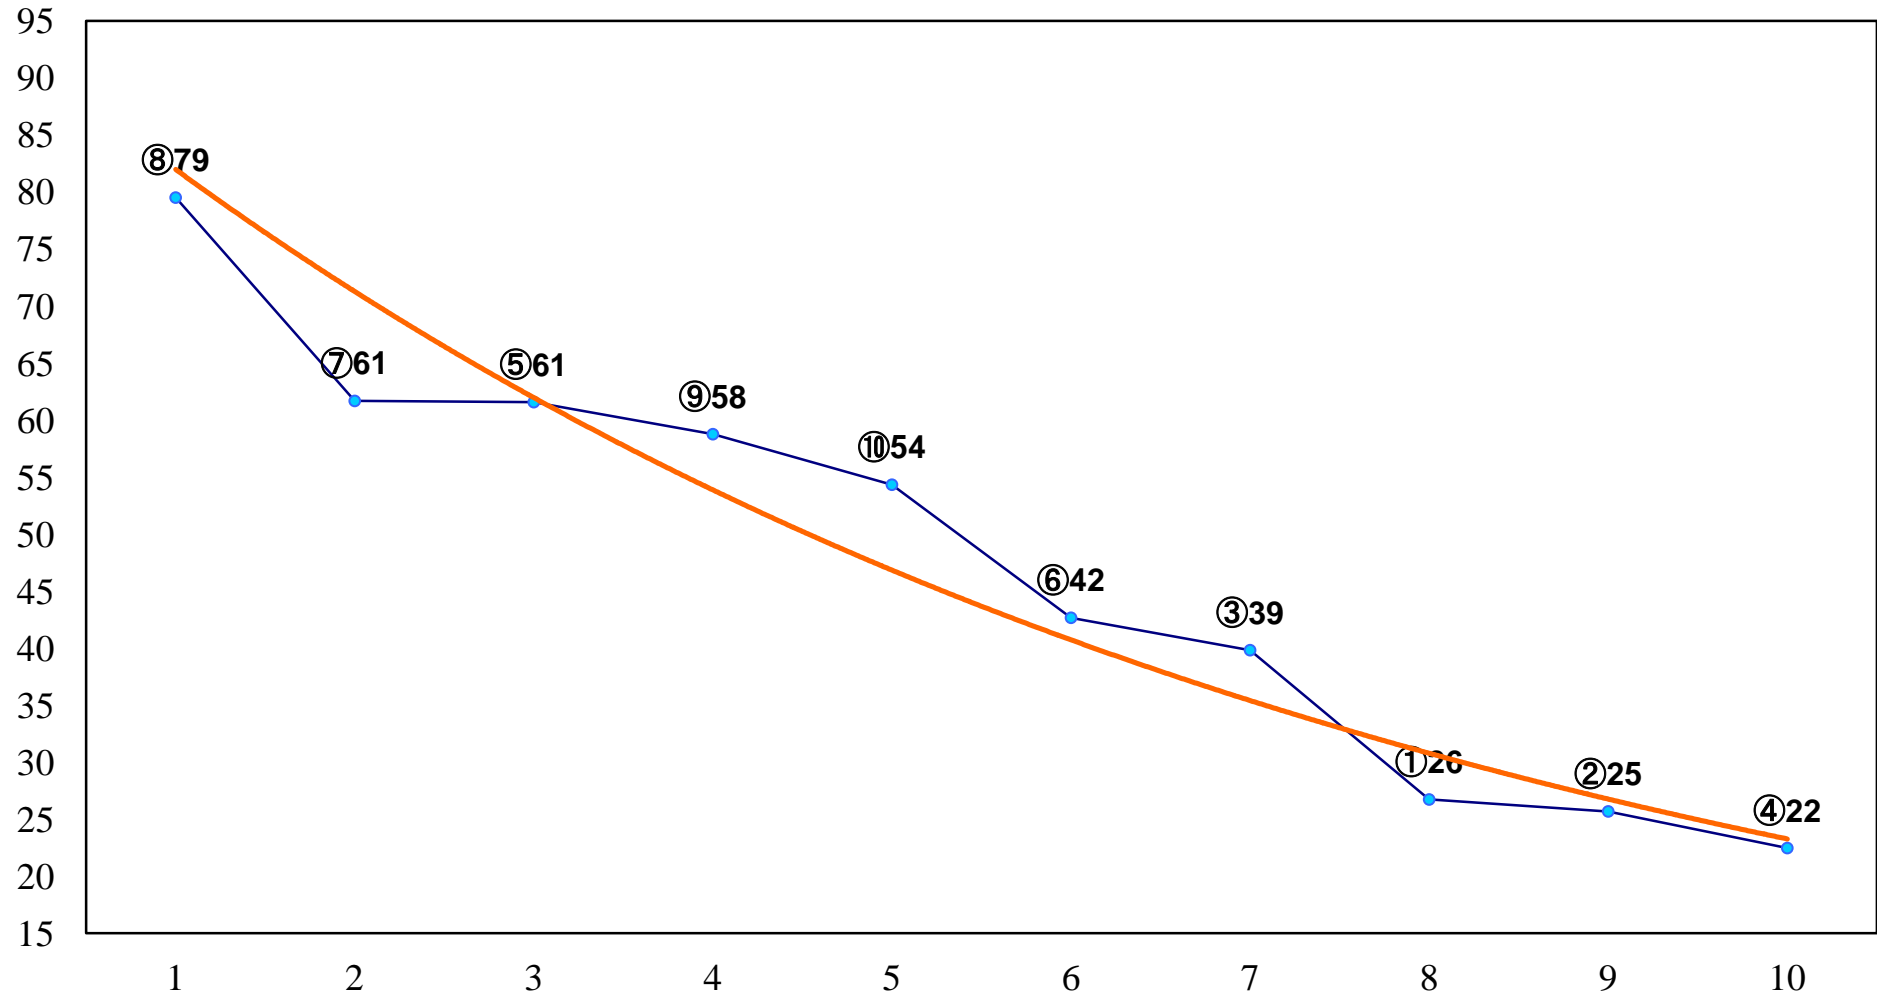

2014年10月16日(木) 川崎競馬 1R 14:45  
2歳5 左1400m

2014年10月16日(木) 川崎競馬 2R 15:15  
2歳4 左1400m

2014年10月16日(木) 川崎競馬 3R 15:45  
サンライズ賞2歳2 左1500m

2014年10月16日(木) 川崎競馬 4R 16:15  
C3-二 左1500m

2014年10月16日(木) 川崎競馬 5R 16:45  
C3一 二 左1500m