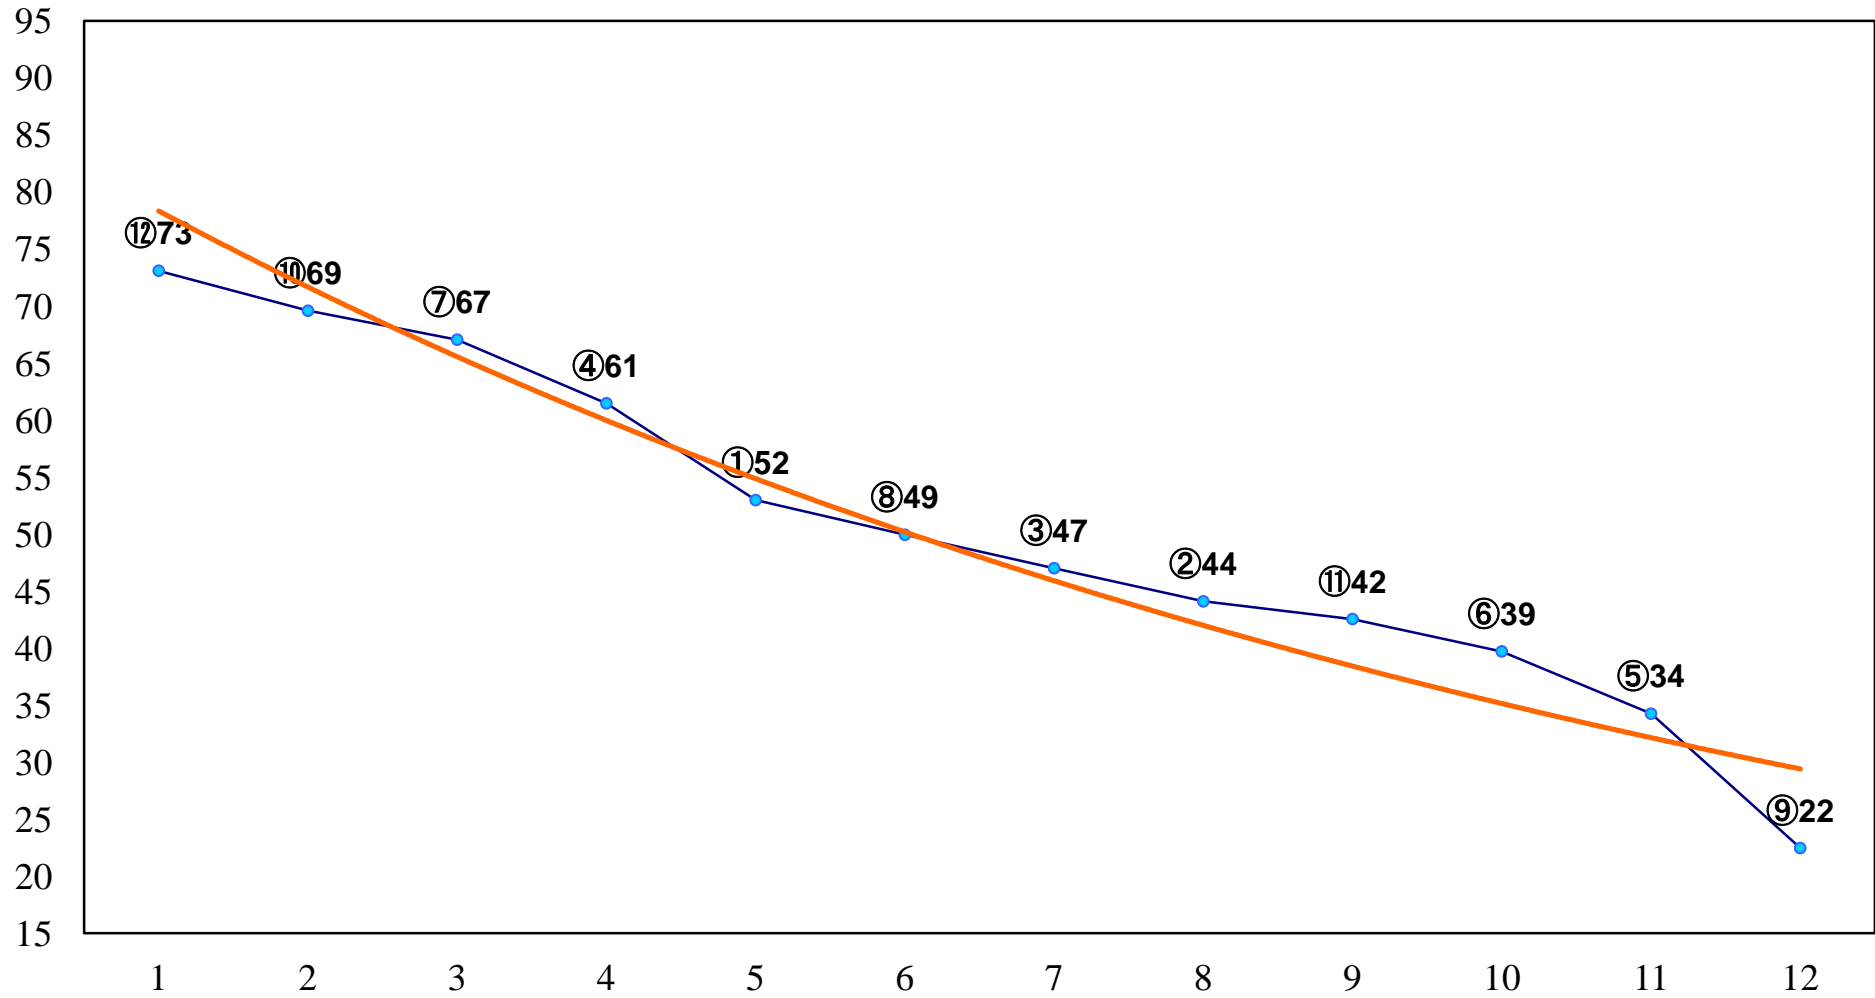

2014年10月16日(木) 川崎競馬 1R 14:45  
2歳5 左1400m

2014年10月16日(木) 川崎競馬 2R 15:15  
2歳4 左1400m

2014年10月16日(木) 川崎競馬 3R 15:45  
サンライズ賞2歳2 左1500m

2014年10月16日(木) 川崎競馬 4R 16:15  
C3-二 左1500m

2014年10月16日(木) 川崎競馬 5R 16:45  
C3一 二 左1500m