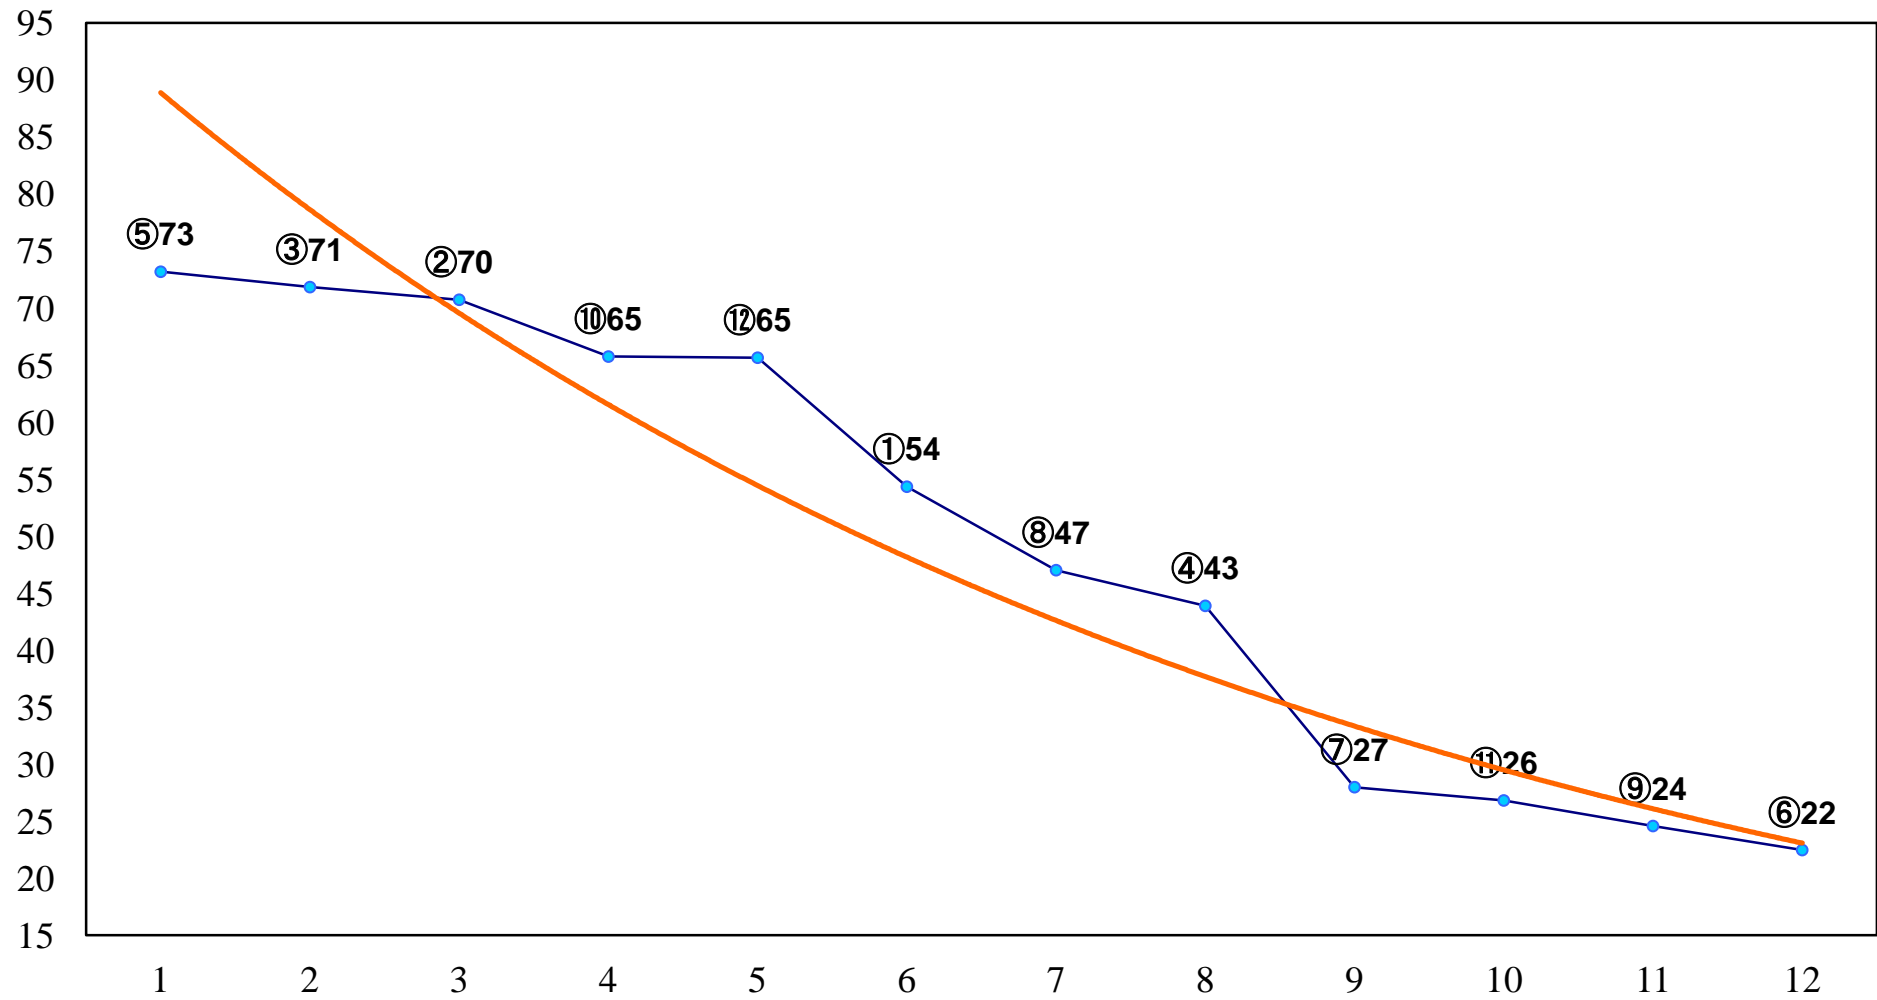

2014年10月16日(木) 川崎競馬 1R 14:45  
2歳5 左1400m

2014年10月16日(木) 川崎競馬 2R 15:15  
2歳4 左1400m

2014年10月16日(木) 川崎競馬 3R 15:45  
サンライズ賞2歳2 左1500m

2014年10月16日(木) 川崎競馬 4R 16:15  
C3-二 左1500m

2014年10月16日(木) 川崎競馬 5R 16:45  
C3一 二 左1500m