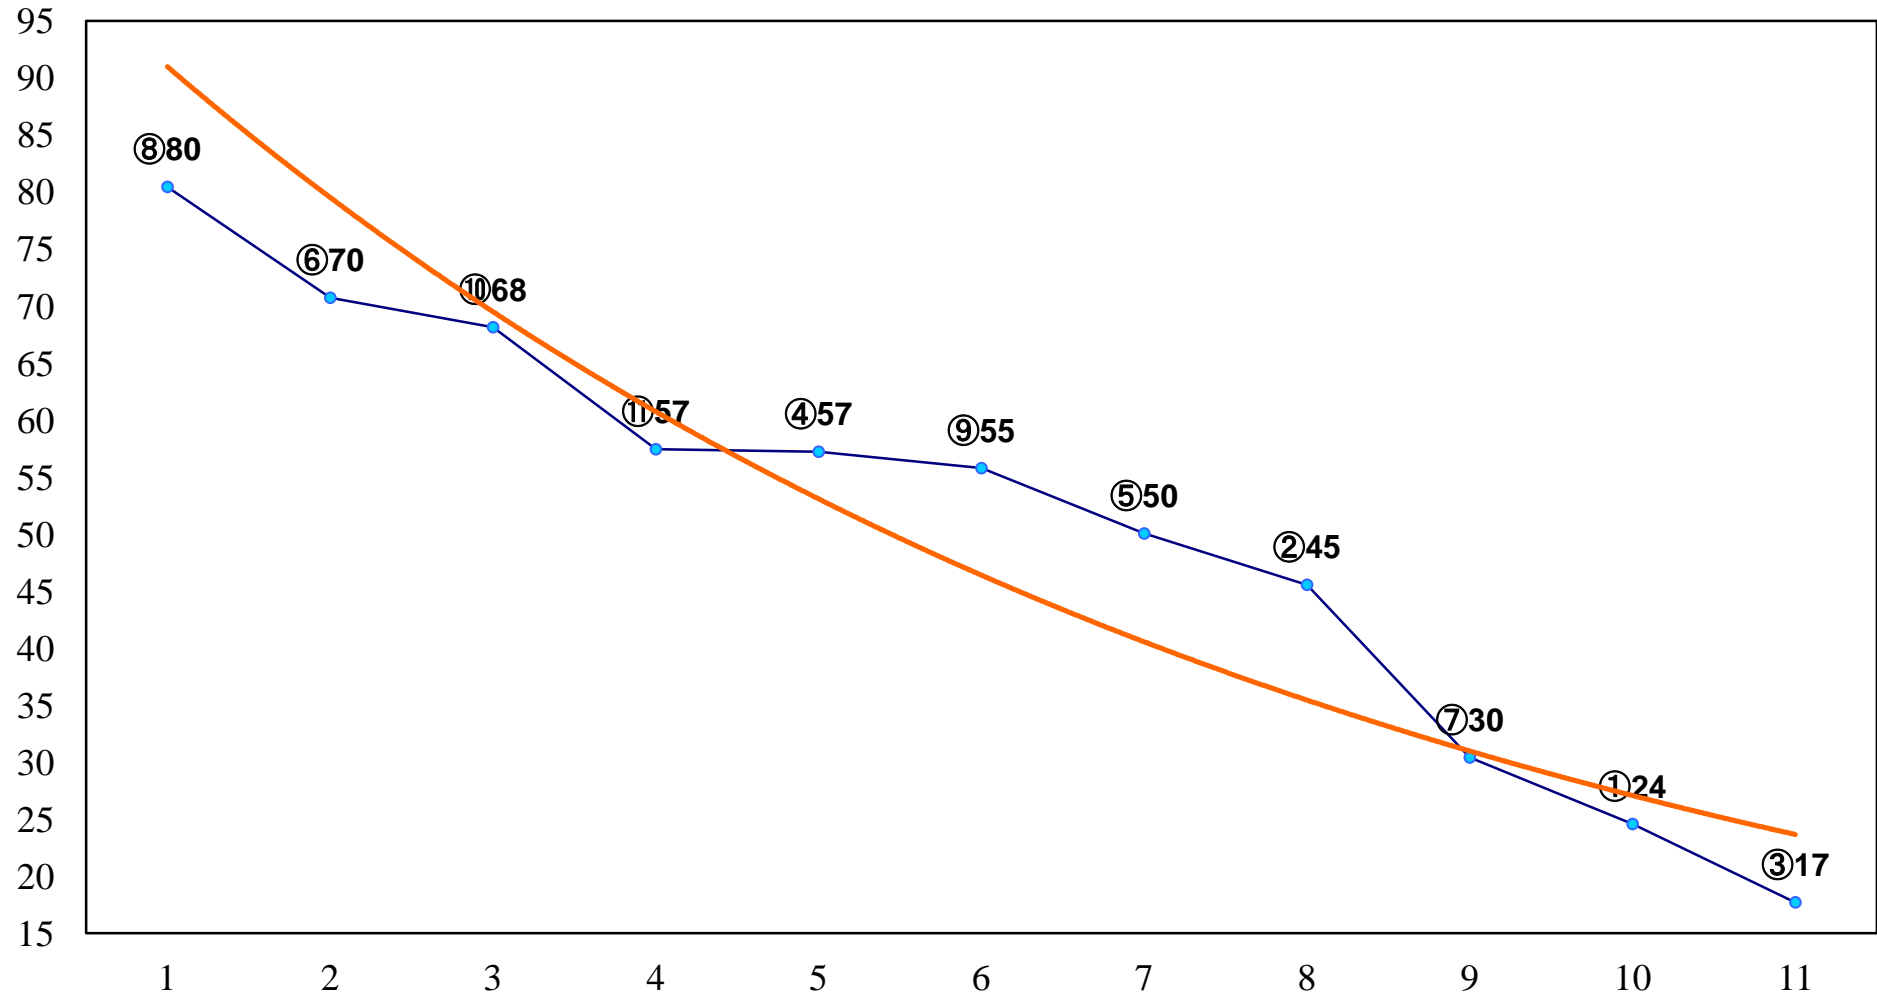

2014年10月16日(木) 川崎競馬 6R 17:15  
C2七八九 左1400m

2014年10月16日(木) 川崎競馬 7R 17:45  
C2七八九 左1400m

2014年10月16日(木) 川崎競馬 8R 18:15  
C2七八九 左1600m

2014年10月16日(木) 川崎競馬 9R 18:50  
サルビアカップ3歳B3下選定牝馬 左2000m

2014年10月16日(木) 川崎競馬 10R 19:25  
J交 オパールスター賞B2B3選定馬JR 左1500m