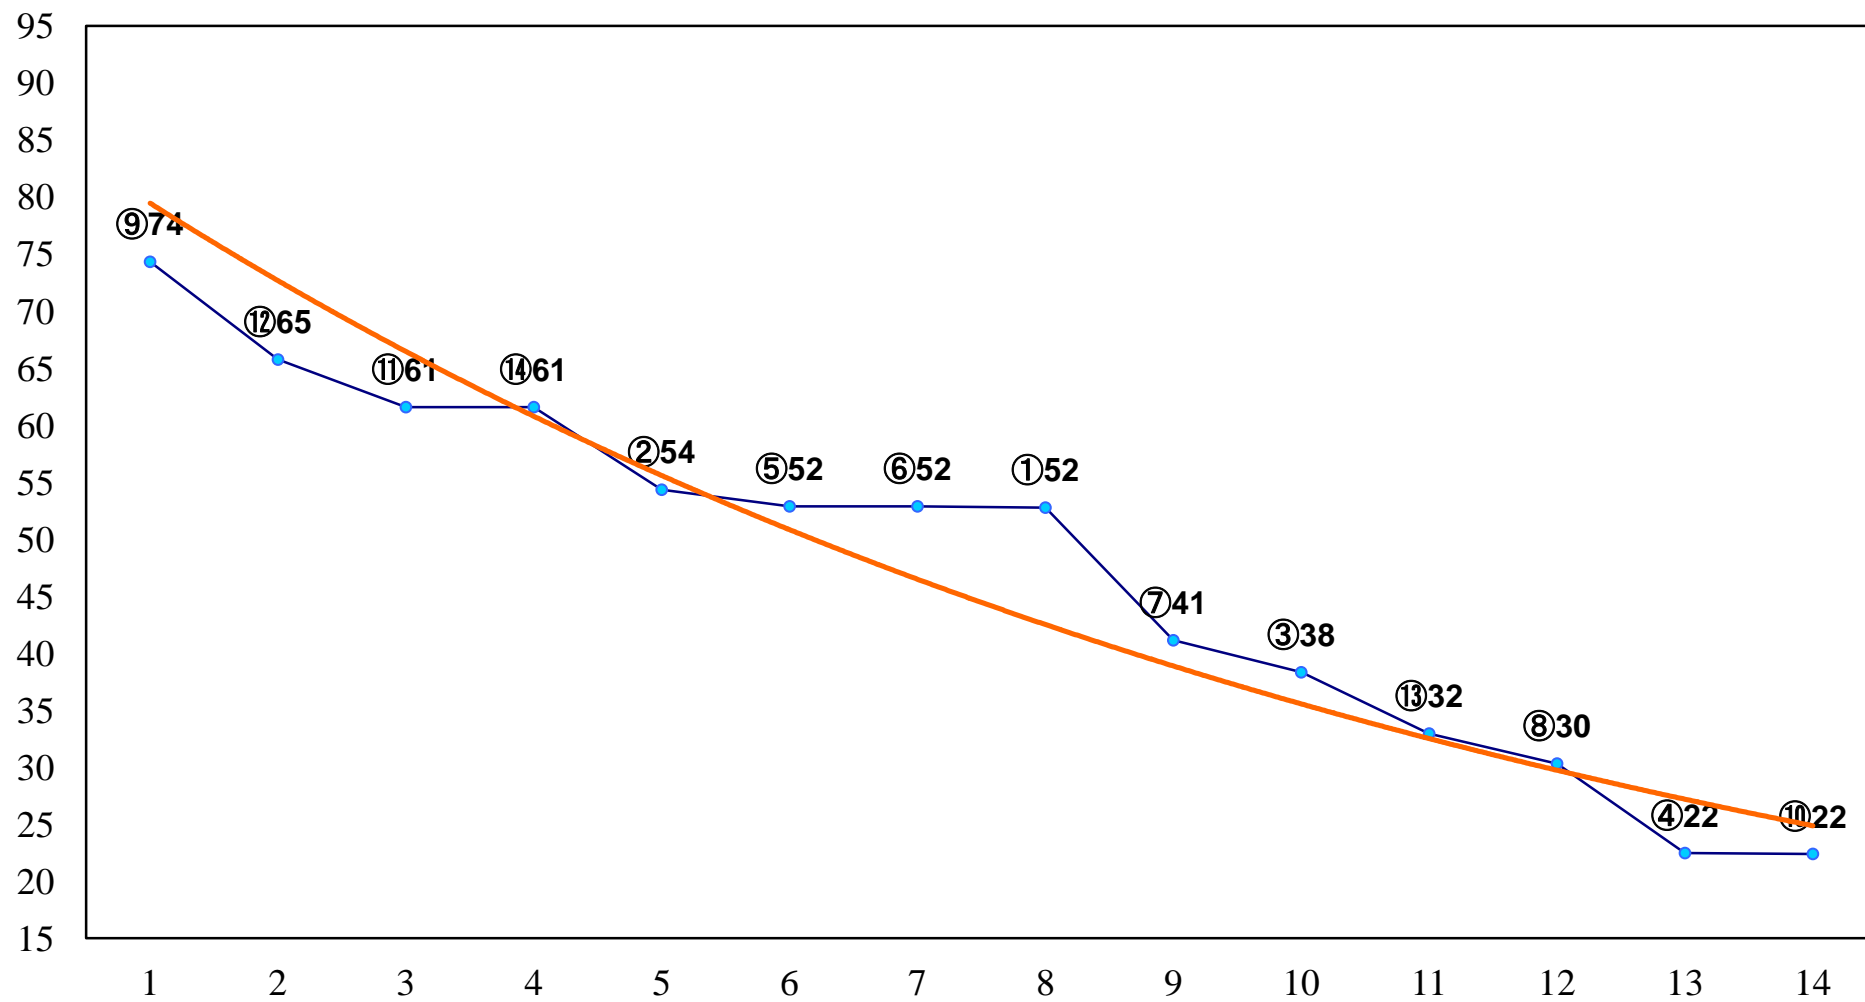

2014年10月17日(金) 川崎競馬 6R 17:30
C2十 十一 十二 左1400m

2014年10月17日(金) 川崎競馬 7R 18:00

J認 小町特別2歳選定牝馬 左1500m

2014年10月17日(金) 川崎競馬 8R 18:30
末吉虎之助誕生記念C1四 左1600m

2014年10月17日(金) 川崎競馬 9R 19:05
木の実賞C2選定牝馬 左1500m

2014年10月17日(金) 川崎競馬 10R 19:40
源氏山特別B3三 左1600m