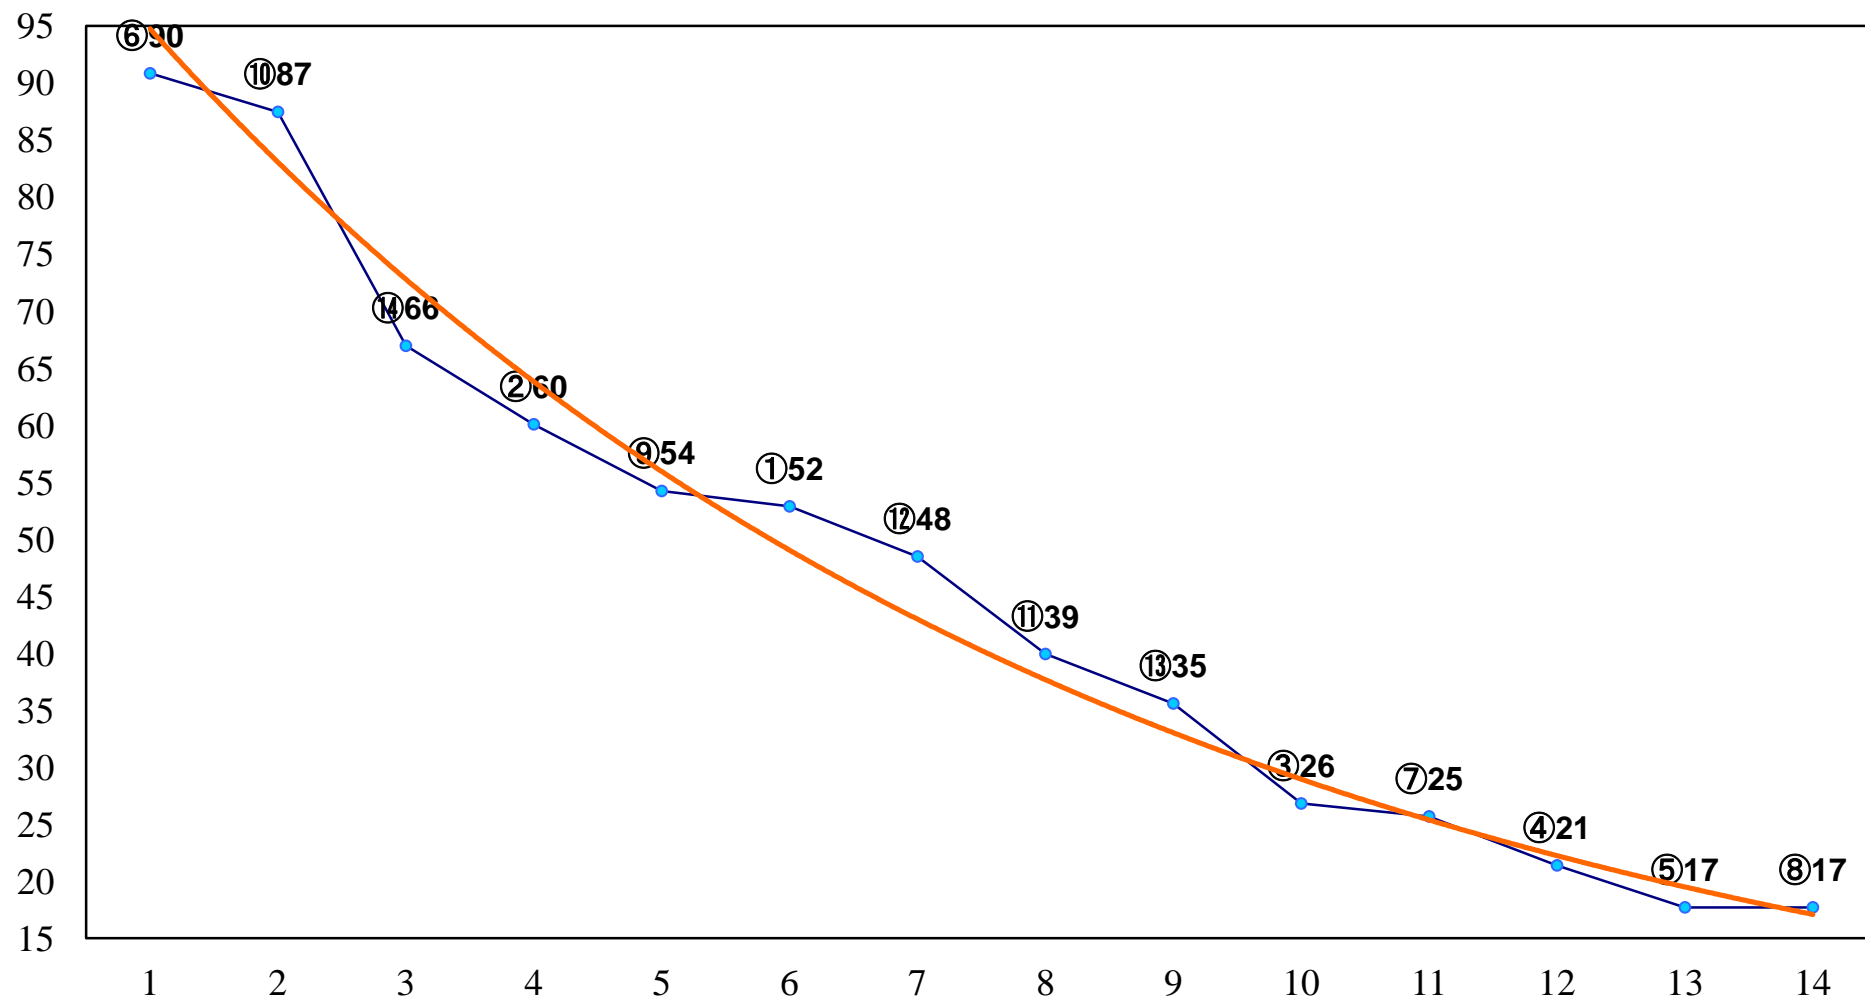

2014年10月17日(金) 川崎競馬 6R 17:30
C2十 十一 十二 左1400m

2014年10月17日(金) 川崎競馬 7R 18:00

J認 小町特別2歳選定牝馬 左1500m

2014年10月17日(金) 川崎競馬 8R 18:30
末吉虎之助誕生記念C1四 左1600m

2014年10月17日(金) 川崎競馬 9R 19:05
木の実賞C2選定牝馬 左1500m

2014年10月17日(金) 川崎競馬 10R 19:40
源氏山特別B3三 左1600m