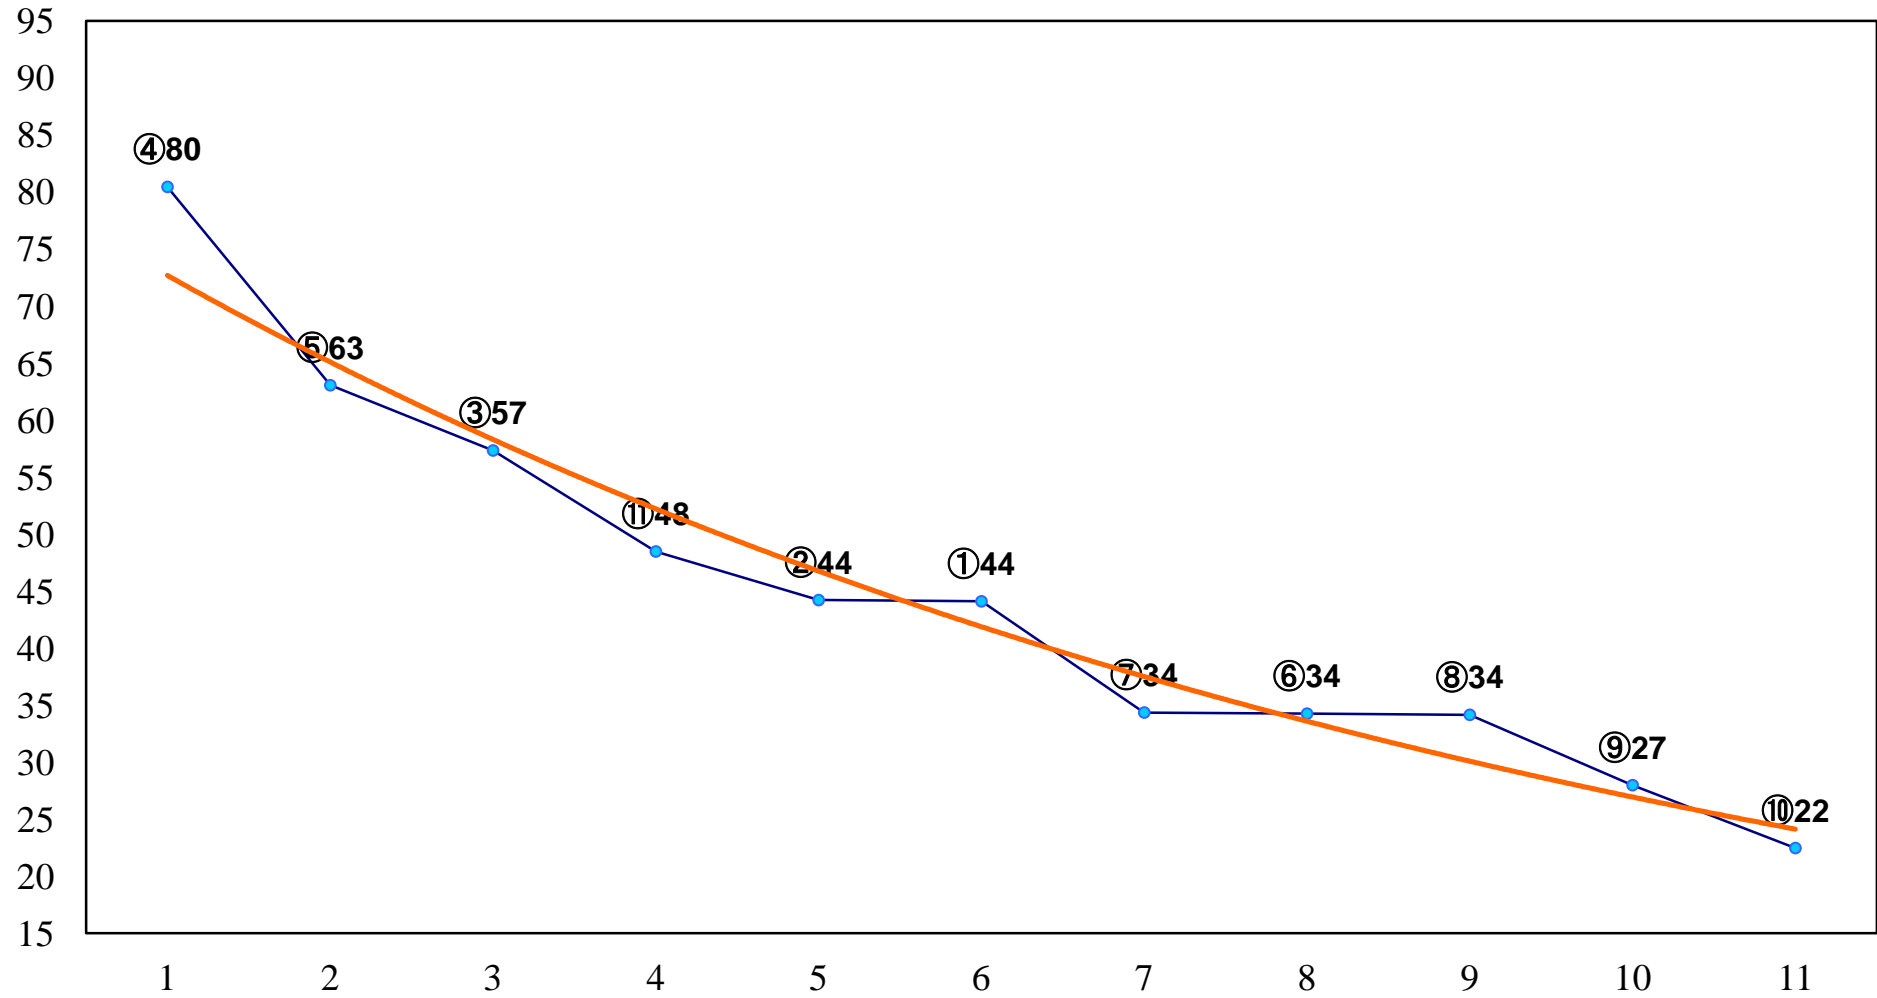

2014年10月17日(金) 川崎競馬 1R 15:00
スパークングデビュー 新馬2歳7口 左1400m

2014年10月17日(金) 川崎競馬 2R 15:30
スパークングデビュー 新馬2歳6イ 左1400m

2014年10月17日(金) 川崎競馬 3R 16:00
3歳8 左1400m

2014年10月17日(金) 川崎競馬 4R 16:30
C2十 十一 十二 左1600m

2014年10月17日(金) 川崎競馬 5R 17:00
C2十 十一 十二 左1400m