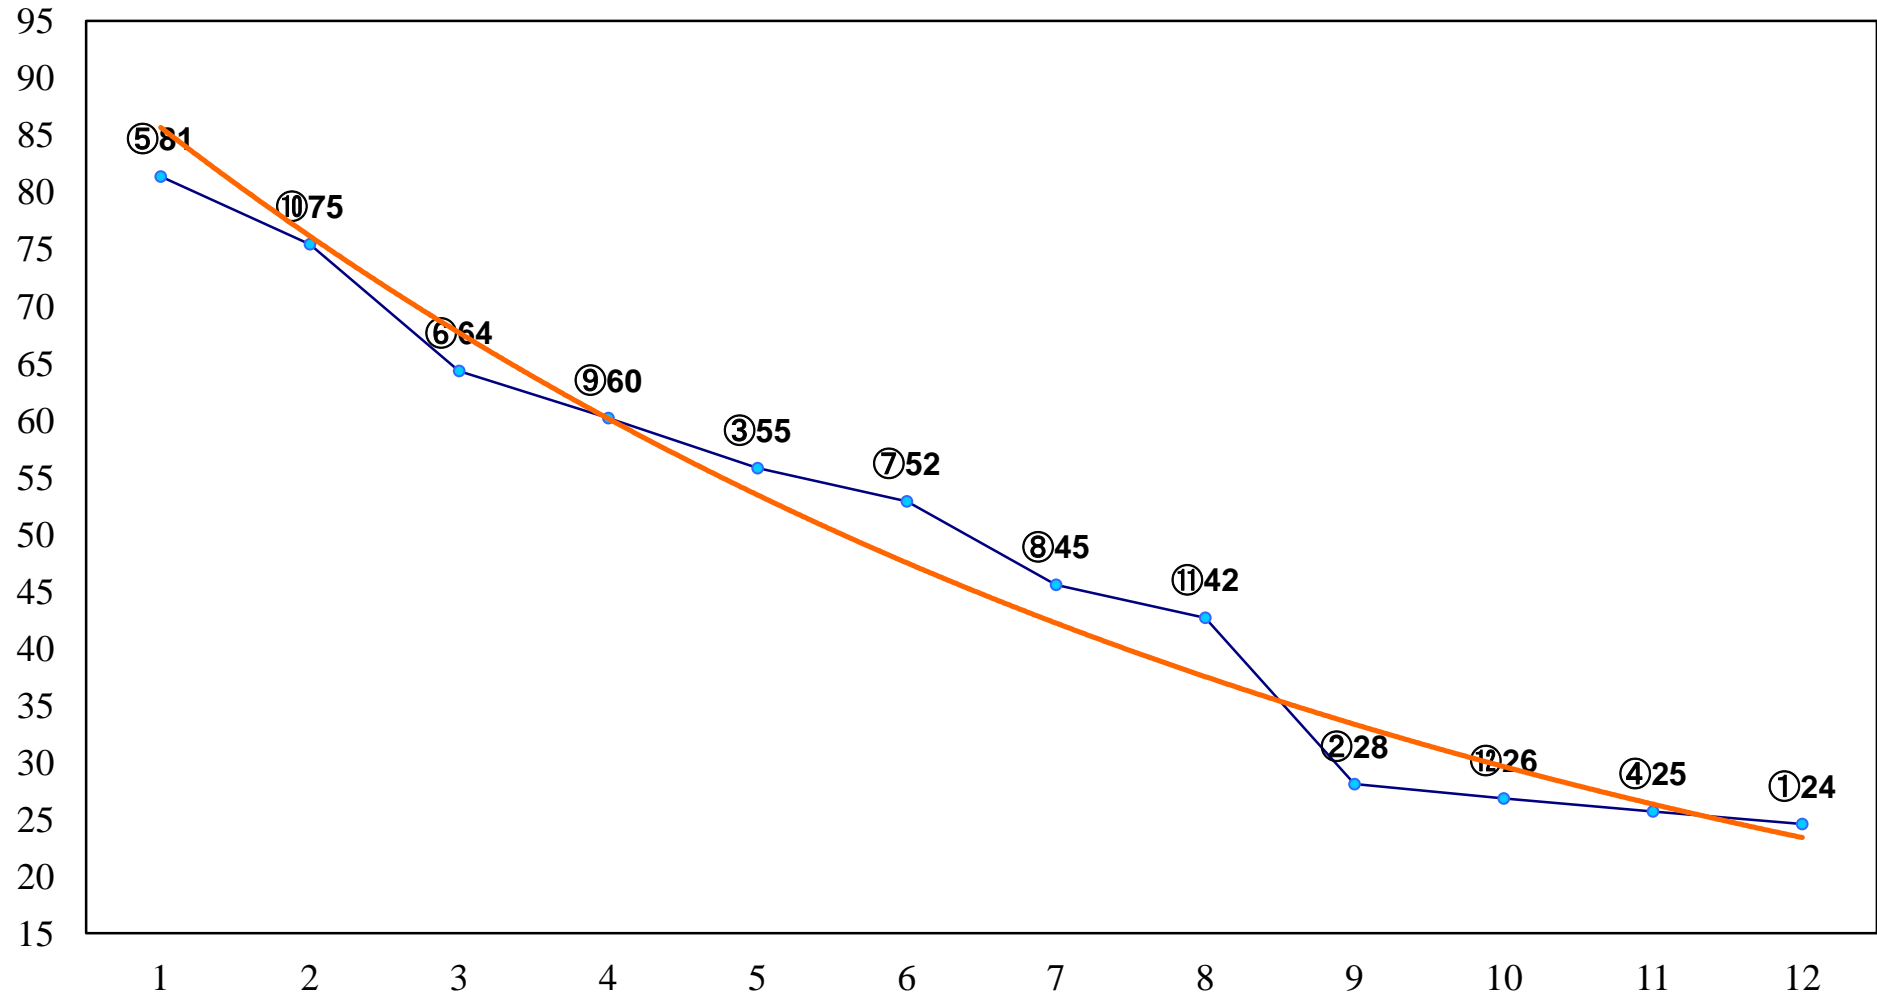

2014年10月17日(金) 川崎競馬 6R 17:30
C2十 十一 十二 左1400m