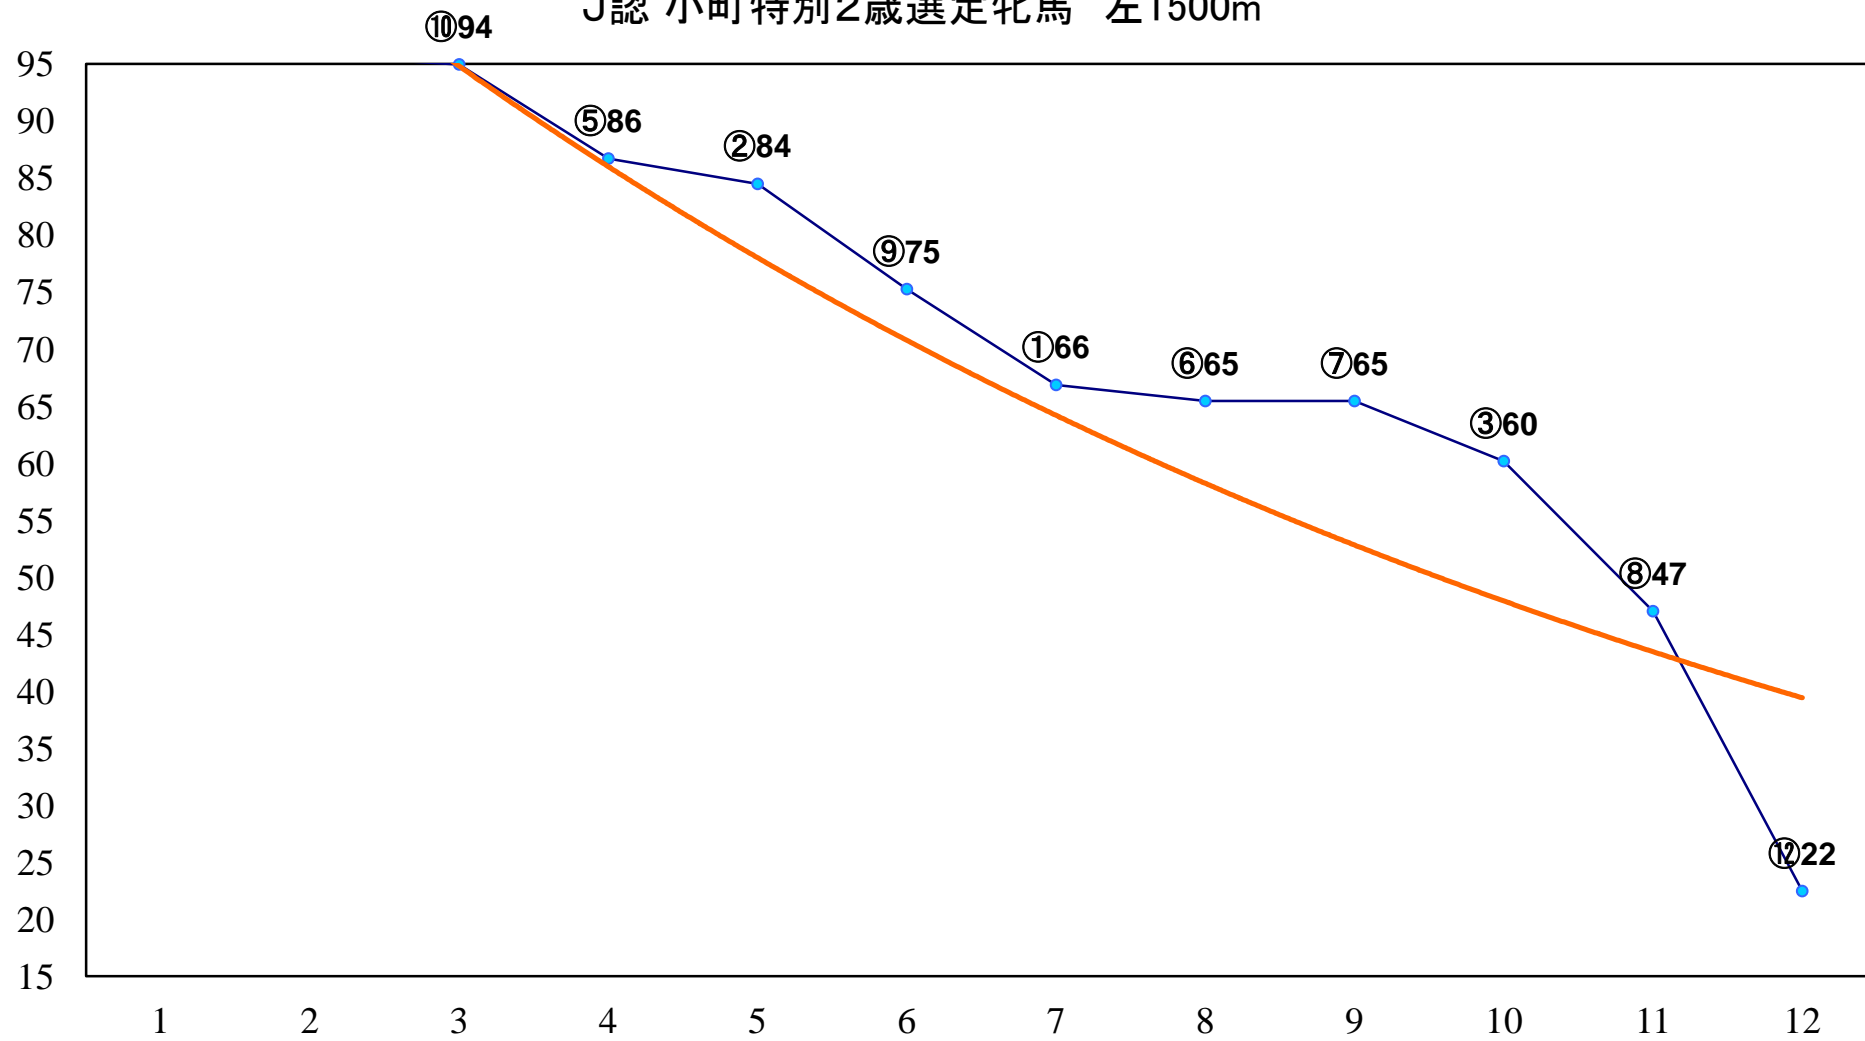

2014年10月17日(金) 川崎競馬 1R 15:00
スパークングデビュー 新馬2歳7口 左1400m

2014年10月17日(金) 川崎競馬 2R 15:30
スパークングデビュー 新馬2歳6イ 左1400m

2014年10月17日(金) 川崎競馬 3R 16:00
3歳8 左1400m

2014年10月17日(金) 川崎競馬 4R 16:30
C2十 十一 十二 左1600m

2014年10月17日(金) 川崎競馬 5R 17:00
C2十 十一 十二 左1400m

2014年10月17日(金) 川崎競馬 6R 17:30
C2十 十一 十二 左1400m

2014年10月17日(金) 川崎競馬 7R 18:00

J認 小町特別2歳選定牝馬 左1500m

2014年10月17日(金) 川崎競馬 8R 18:30
末吉虎之助誕生記念C1四 左1600m

2014年10月17日(金) 川崎競馬 9R 19:05
木の実賞C2選定牝馬 左1500m

2014年10月17日(金) 川崎競馬 10R 19:40
源氏山特別B3三 左1600m