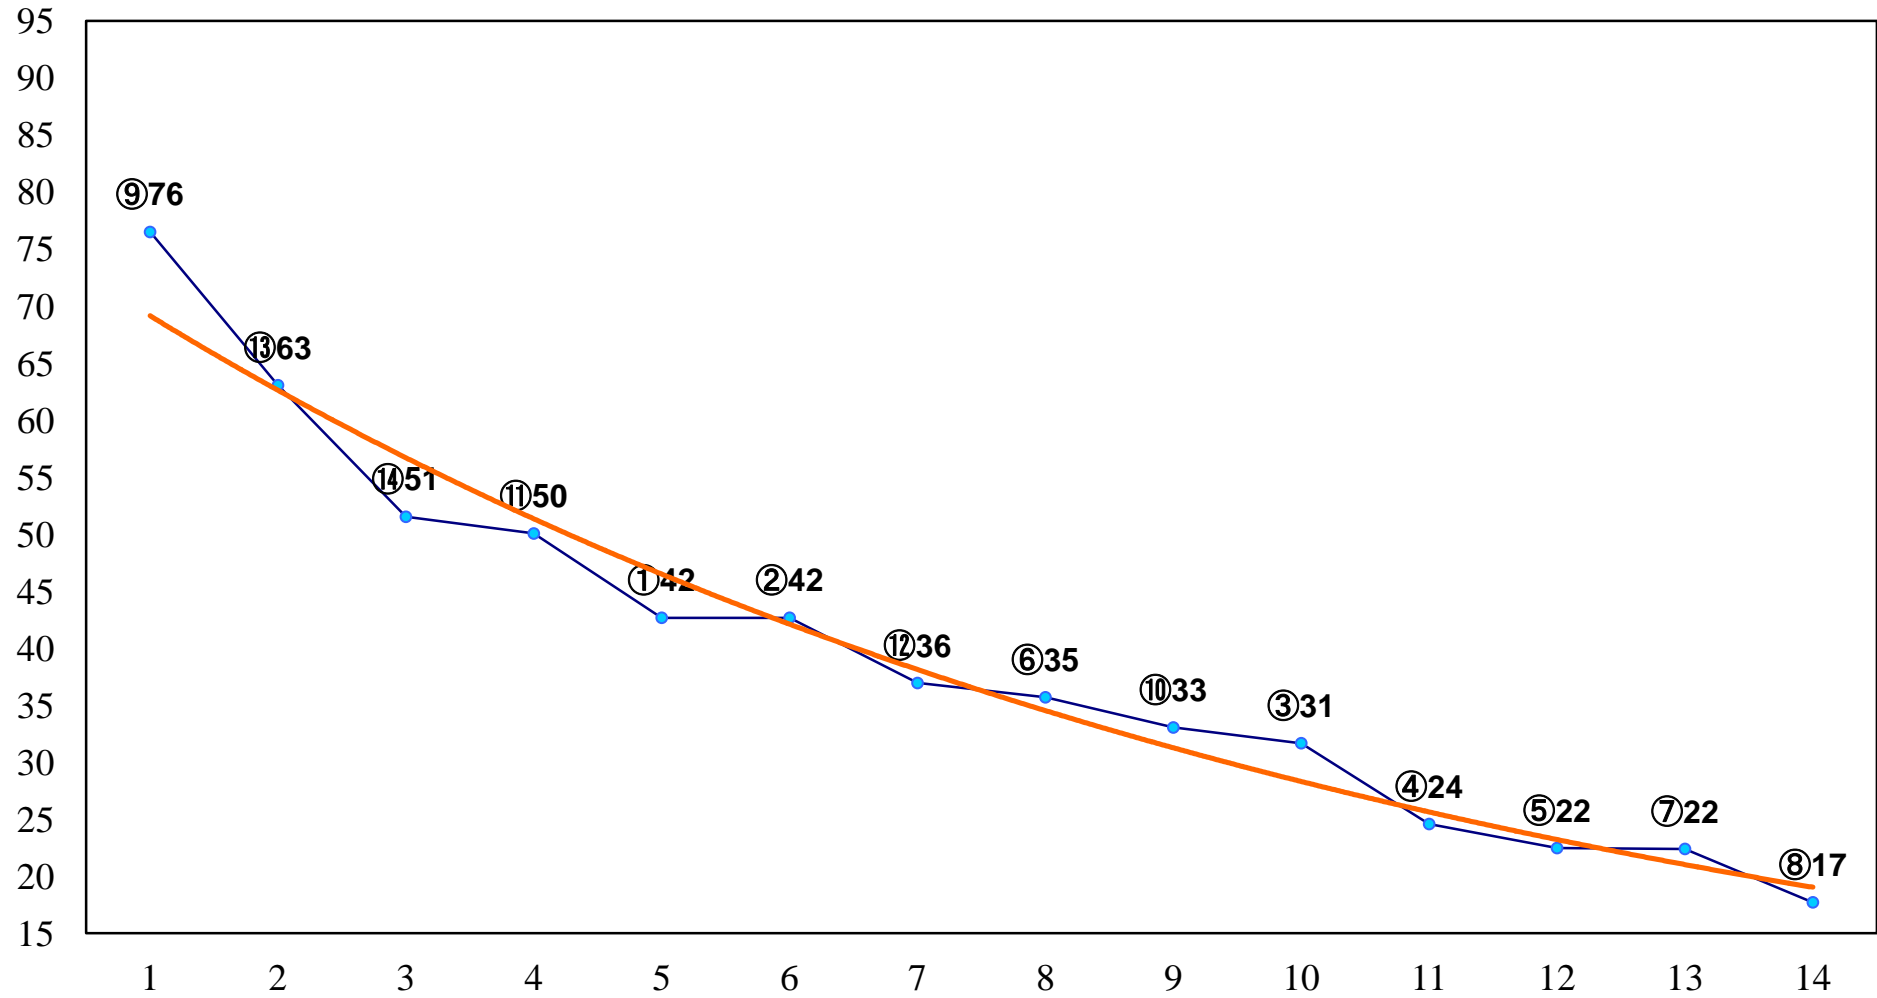

2014年10月17日(金) 川崎競馬 6R 17:30
C2十 十一 十二 左1400m

2014年10月17日(金) 川崎競馬 7R 18:00

J認 小町特別2歳選定牝馬 左1500m

2014年10月17日(金) 川崎競馬 8R 18:30
末吉虎之助誕生記念C1四 左1600m

2014年10月17日(金) 川崎競馬 9R 19:05
木の実賞C2選定牝馬 左1500m

2014年10月17日(金) 川崎競馬 10R 19:40
源氏山特別B3三 左1600m