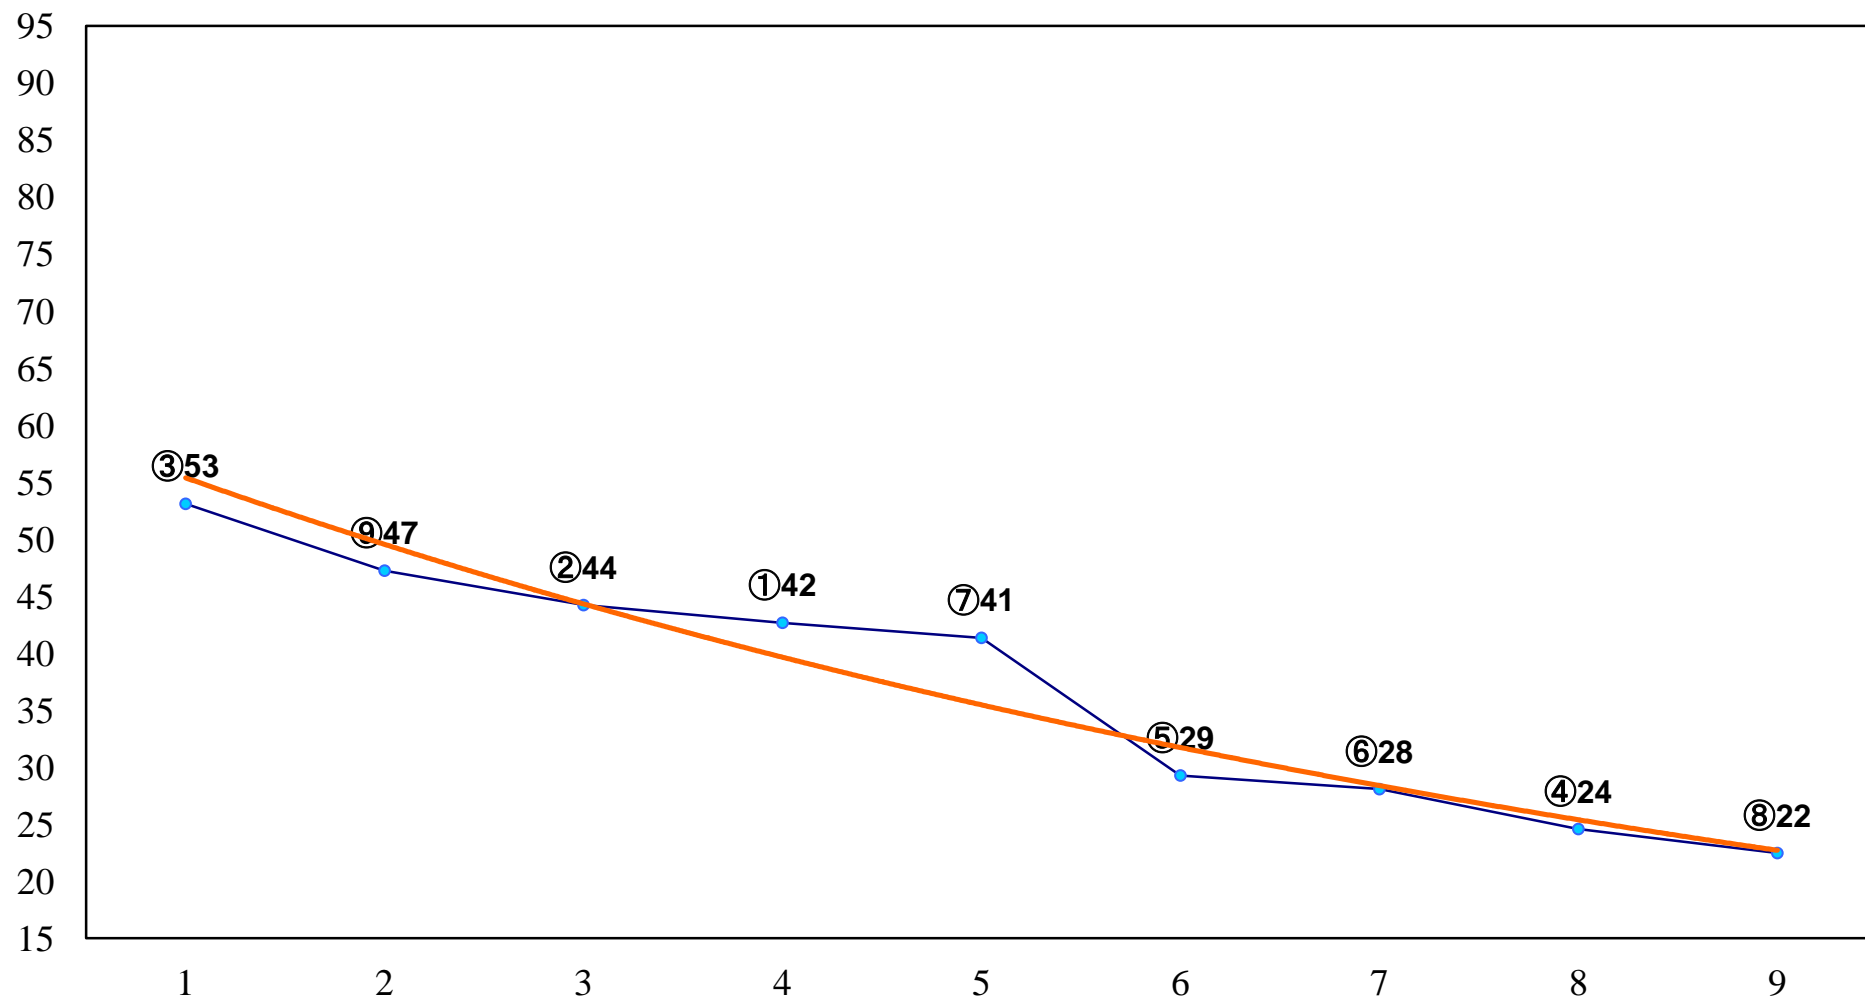

2014年10月17日(金) 川崎競馬 1R 15:00
スパークングデビュー 新馬2歳7口 左1400m

2014年10月17日(金) 川崎競馬 2R 15:30
スパークングデビュー 新馬2歳6イ 左1400m

2014年10月17日(金) 川崎競馬 3R 16:00
3歳8 左1400m

2014年10月17日(金) 川崎競馬 4R 16:30
C2十 十一 十二 左1600m

2014年10月17日(金) 川崎競馬 5R 17:00
C2十 十一 十二 左1400m