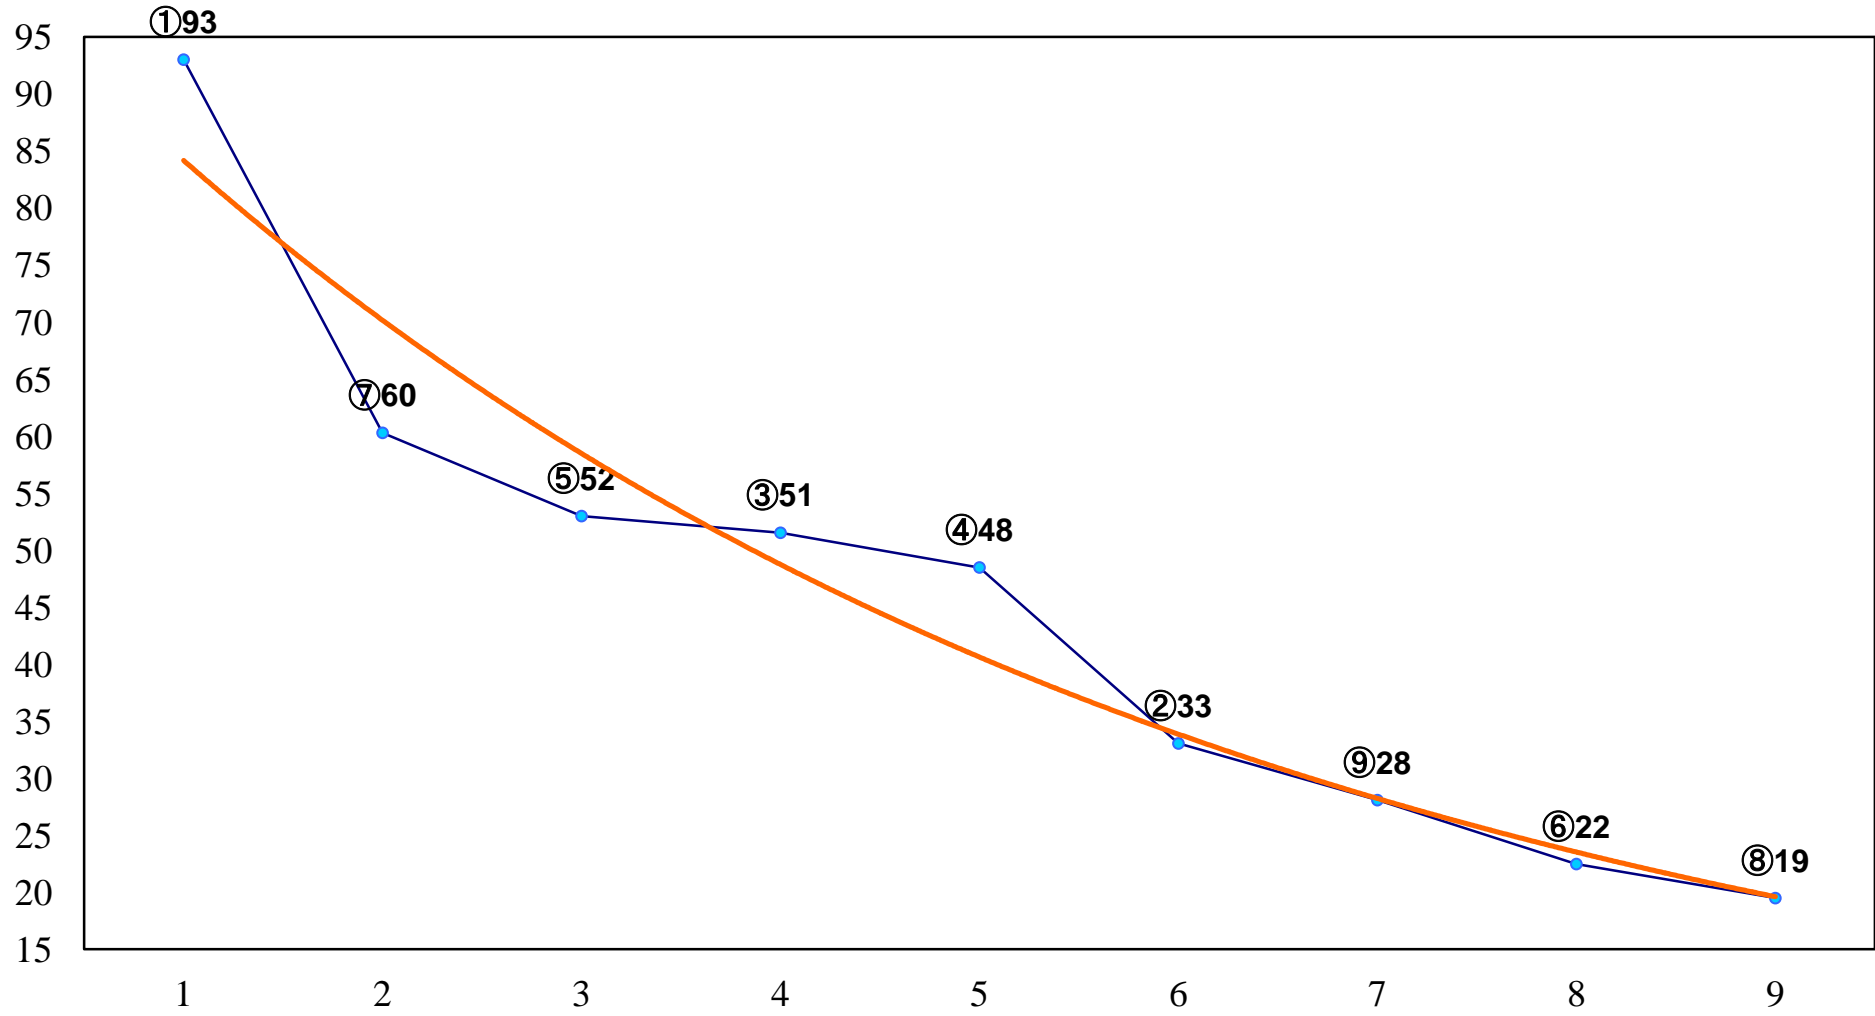

2014年10月17日(金) 川崎競馬 1R 15:00
スパークングデビュー 新馬2歳7口 左1400m

2014年10月17日(金) 川崎競馬 2R 15:30
スパークングデビュー 新馬2歳6イ 左1400m

2014年10月17日(金) 川崎競馬 3R 16:00
3歳8 左1400m

2014年10月17日(金) 川崎競馬 4R 16:30
C2十 十一 十二 左1600m

2014年10月17日(金) 川崎競馬 5R 17:00
C2十 十一 十二 左1400m