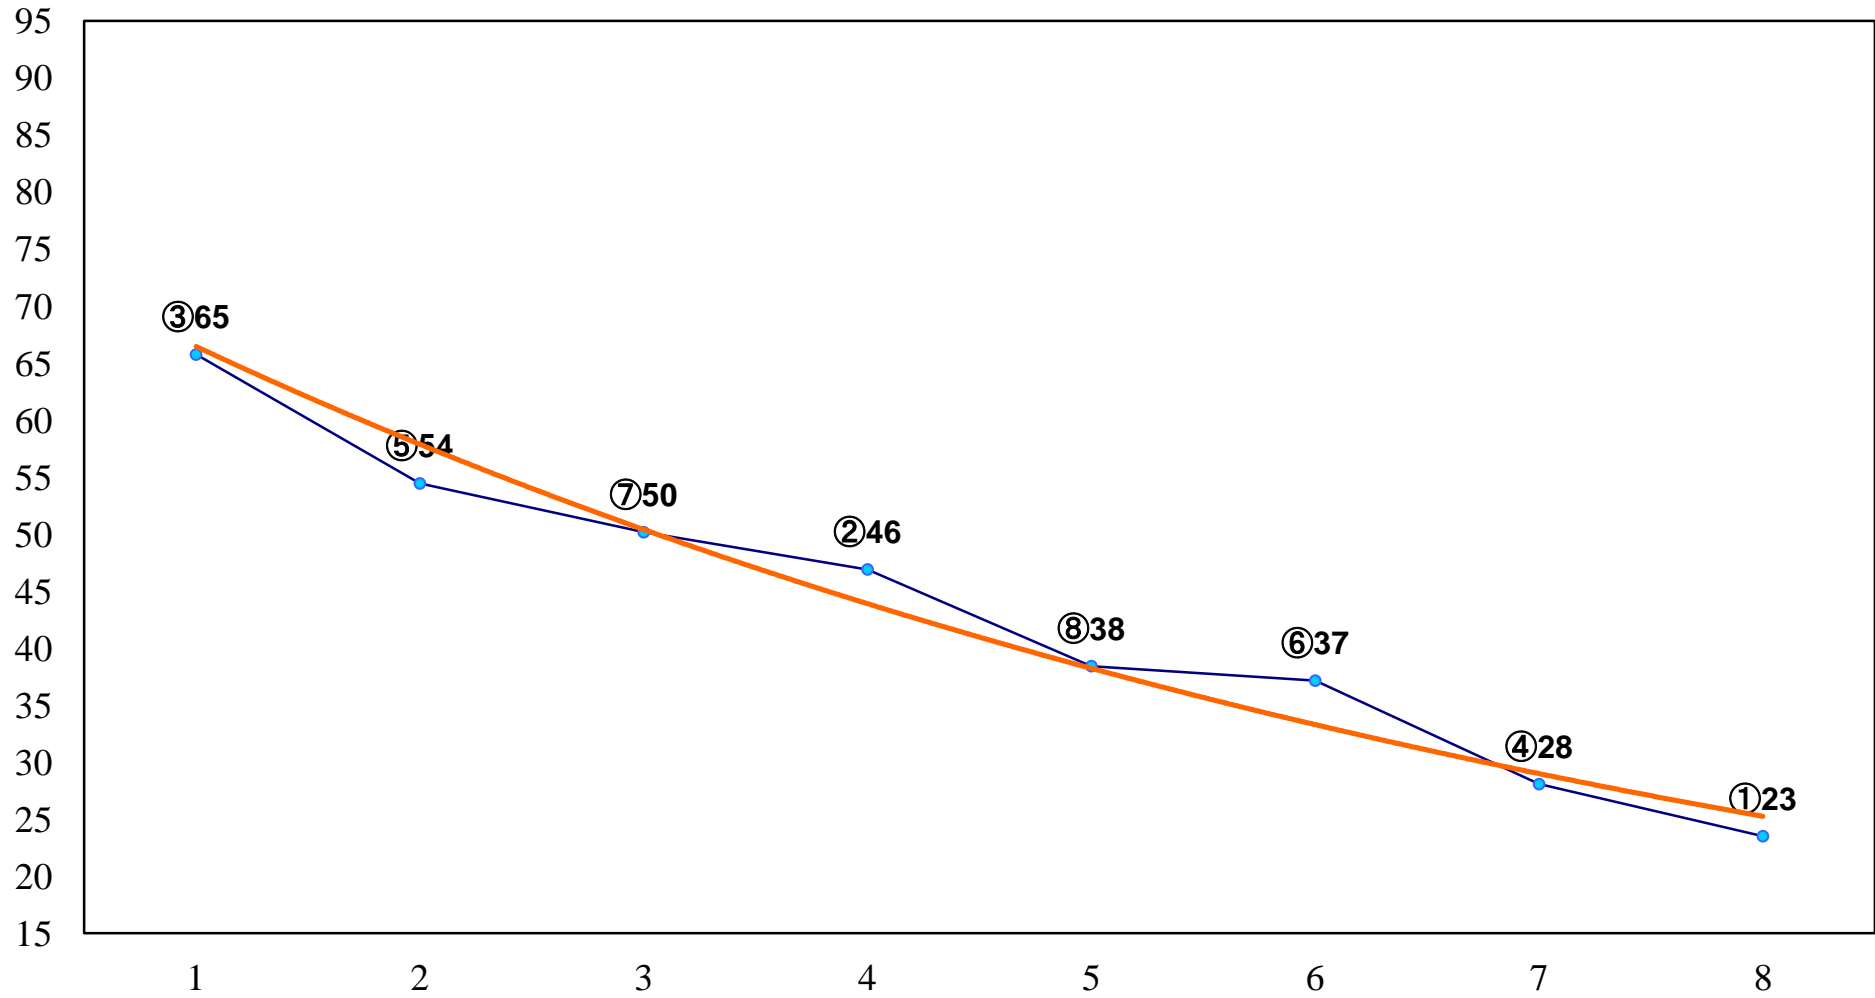

2014年10月17日(金) 川崎競馬 11R 20:15
道志川特別B1二B2一 左1600m