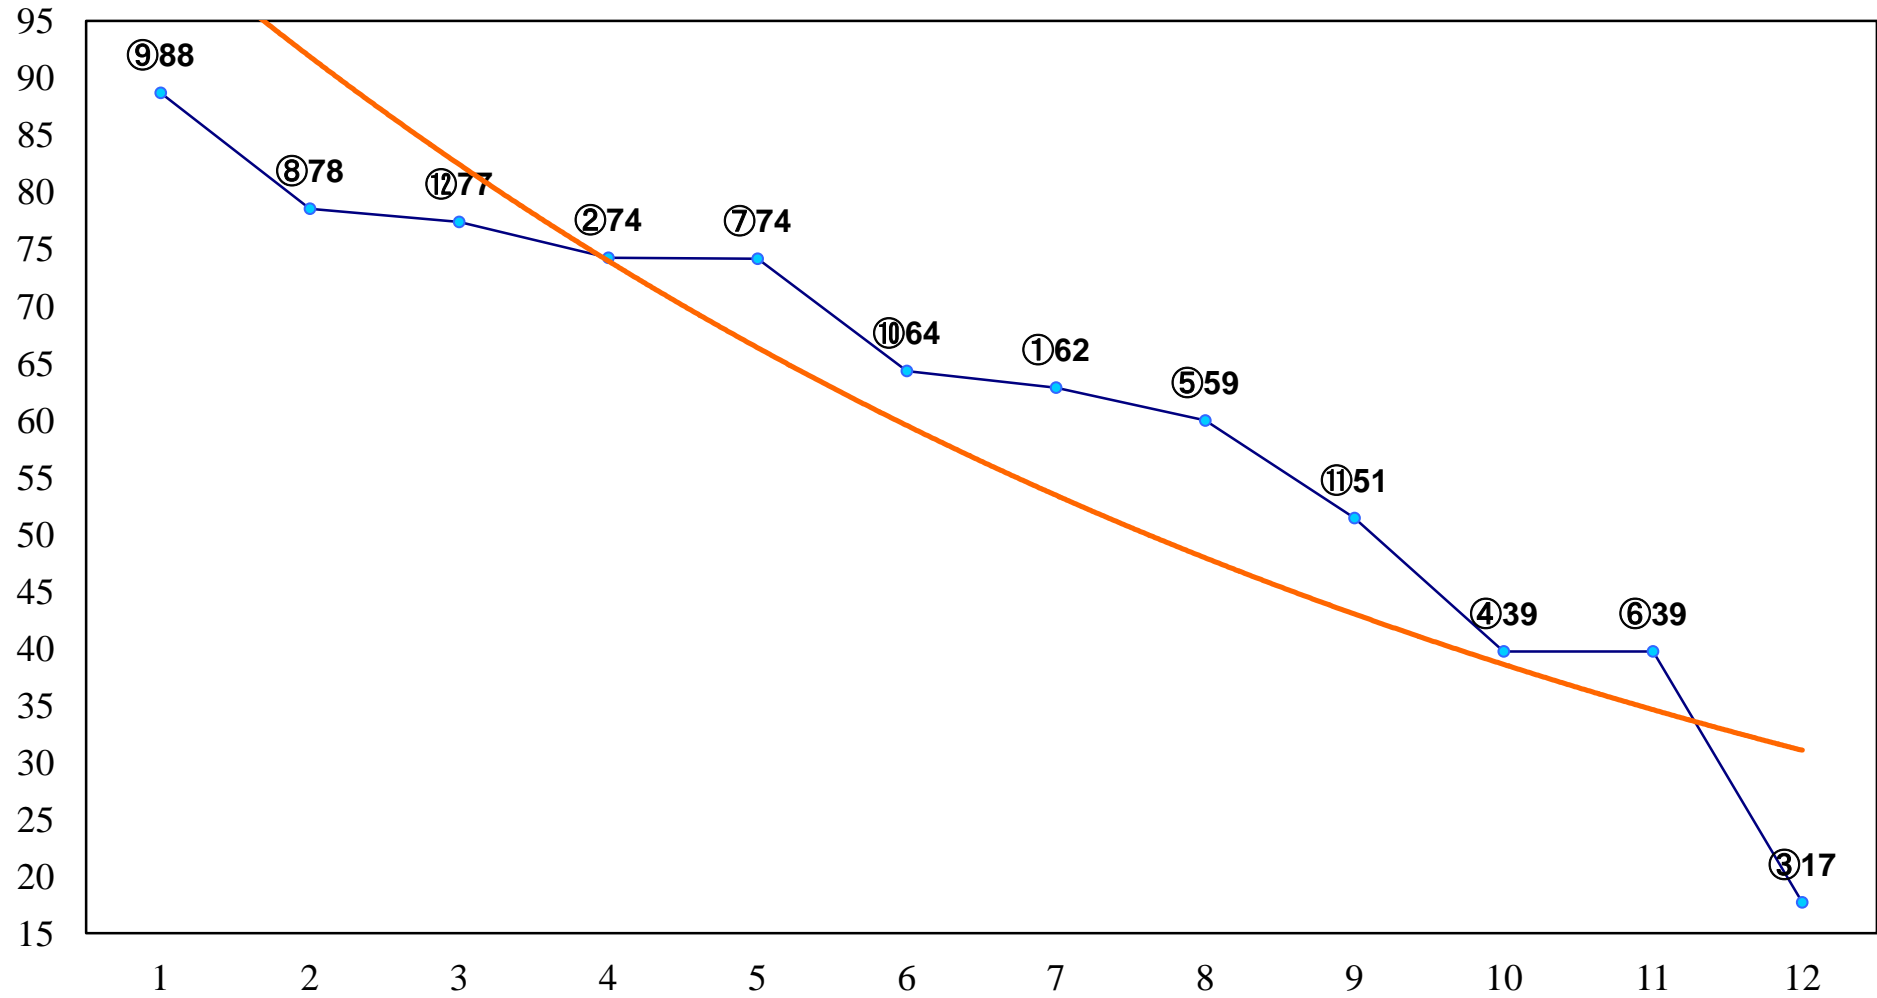

2014年10月17日(金) 川崎競馬 1R 15:00
スパークングデビュー 新馬2歳7口 左1400m

2014年10月17日(金) 川崎競馬 2R 15:30
スパークングデビュー 新馬2歳6イ 左1400m

2014年10月17日(金) 川崎競馬 3R 16:00
3歳8 左1400m

2014年10月17日(金) 川崎競馬 4R 16:30
C2十 十一 十二 左1600m

2014年10月17日(金) 川崎競馬 5R 17:00
C2十 十一 十二 左1400m