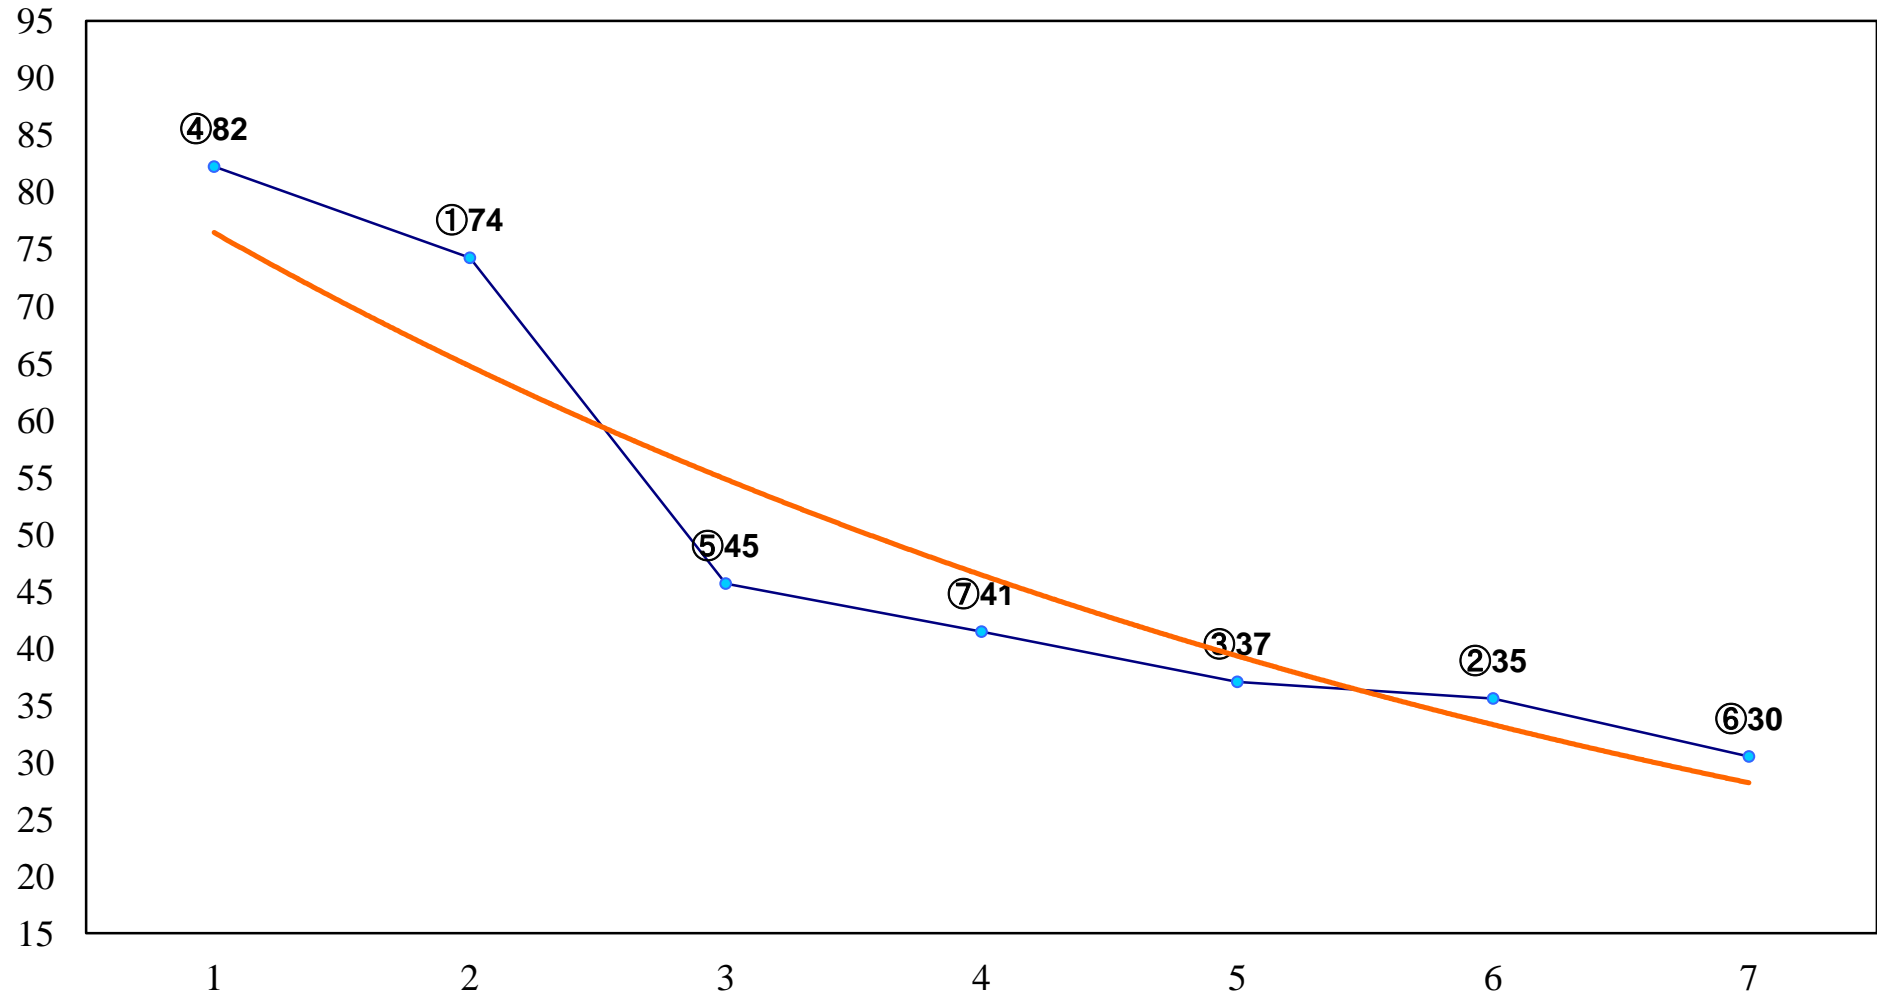

2014年10月17日(金) 川崎競馬 1R 15:00
スパークングデビュー 新馬2歳7口 左1400m

2014年10月17日(金) 川崎競馬 2R 15:30
スパークングデビュー 新馬2歳6イ 左1400m

2014年10月17日(金) 川崎競馬 3R 16:00
3歳8 左1400m

2014年10月17日(金) 川崎競馬 4R 16:30
C2十 十一 十二 左1600m

2014年10月17日(金) 川崎競馬 5R 17:00
C2十 十一 十二 左1400m