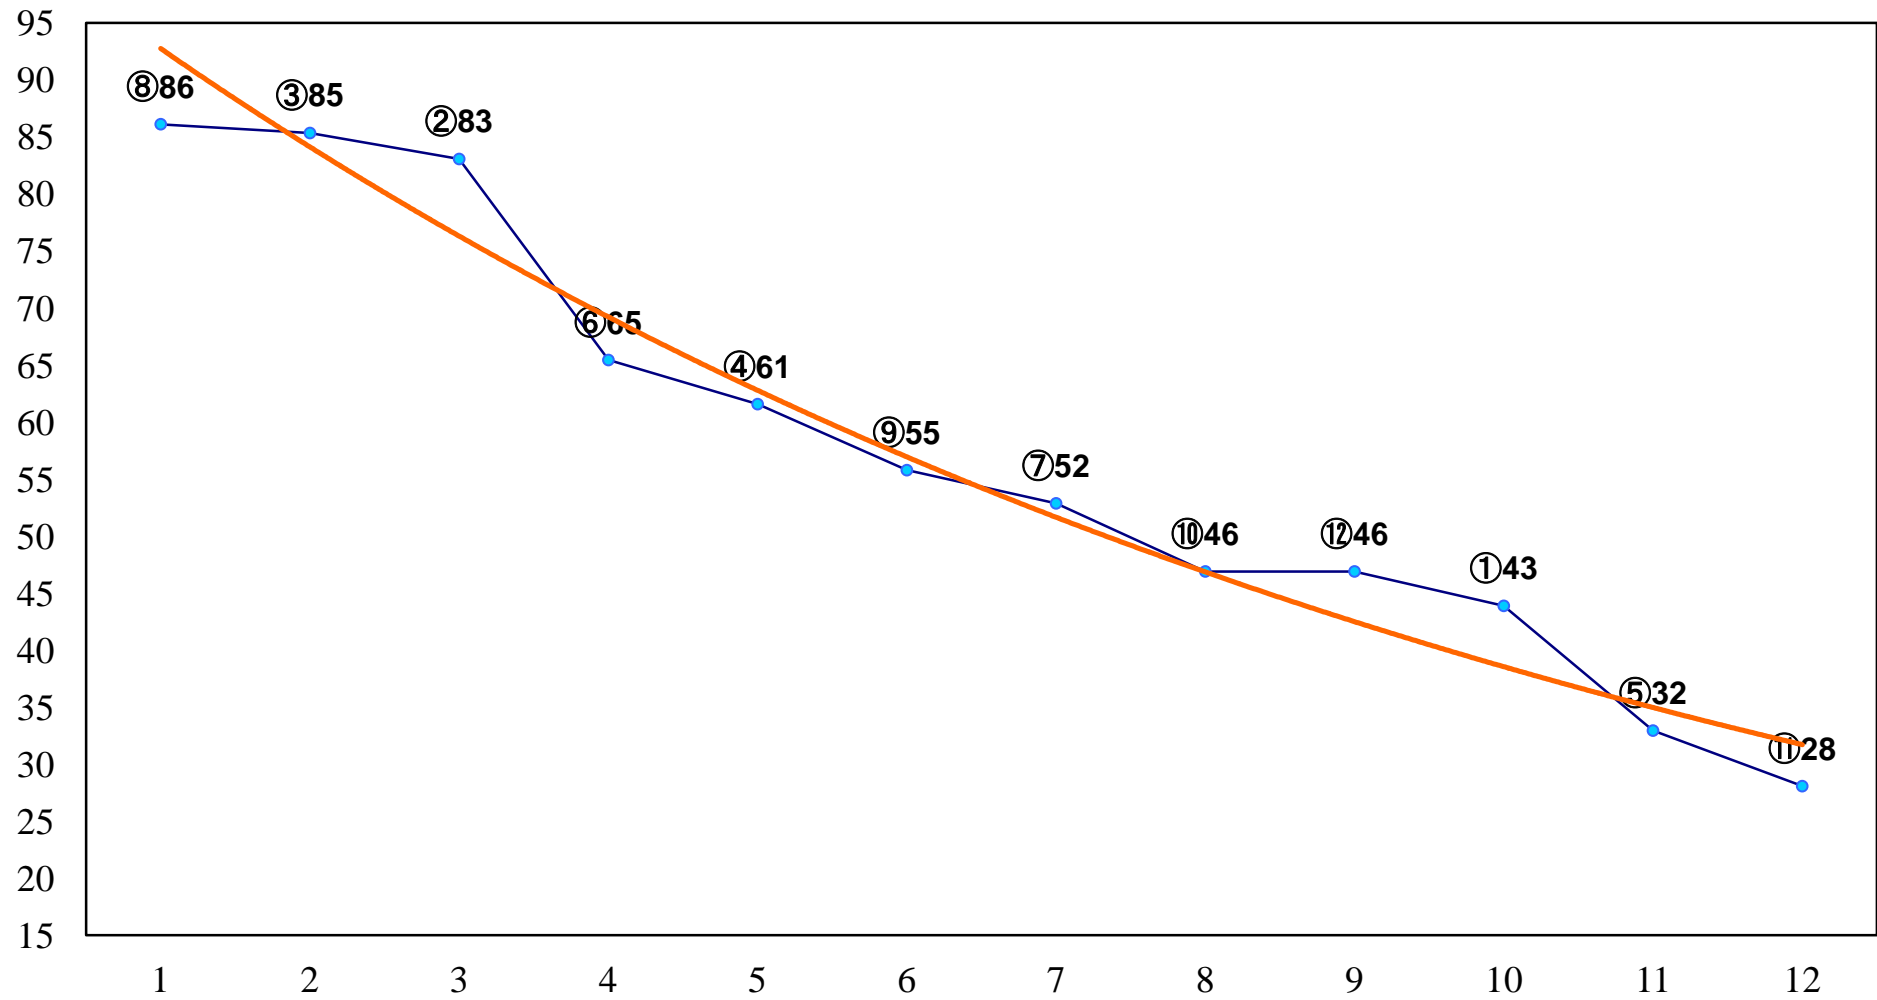

2014年10月20日(月) 大井競馬 1R 15:00
2歳新馬 右1400m

2014年10月20日(月) 大井競馬 2R 15:30
2歳55万円以下選抜牝馬 右1400m

2014年10月20日(月) 大井競馬 4R 16:30
3歳65万円以下 右1400m

2014年10月20日(月) 大井競馬 5R 17:00
C3七 右1200m

2014年10月20日(月) 大井競馬 6R 17:30
C3五六 右1200m