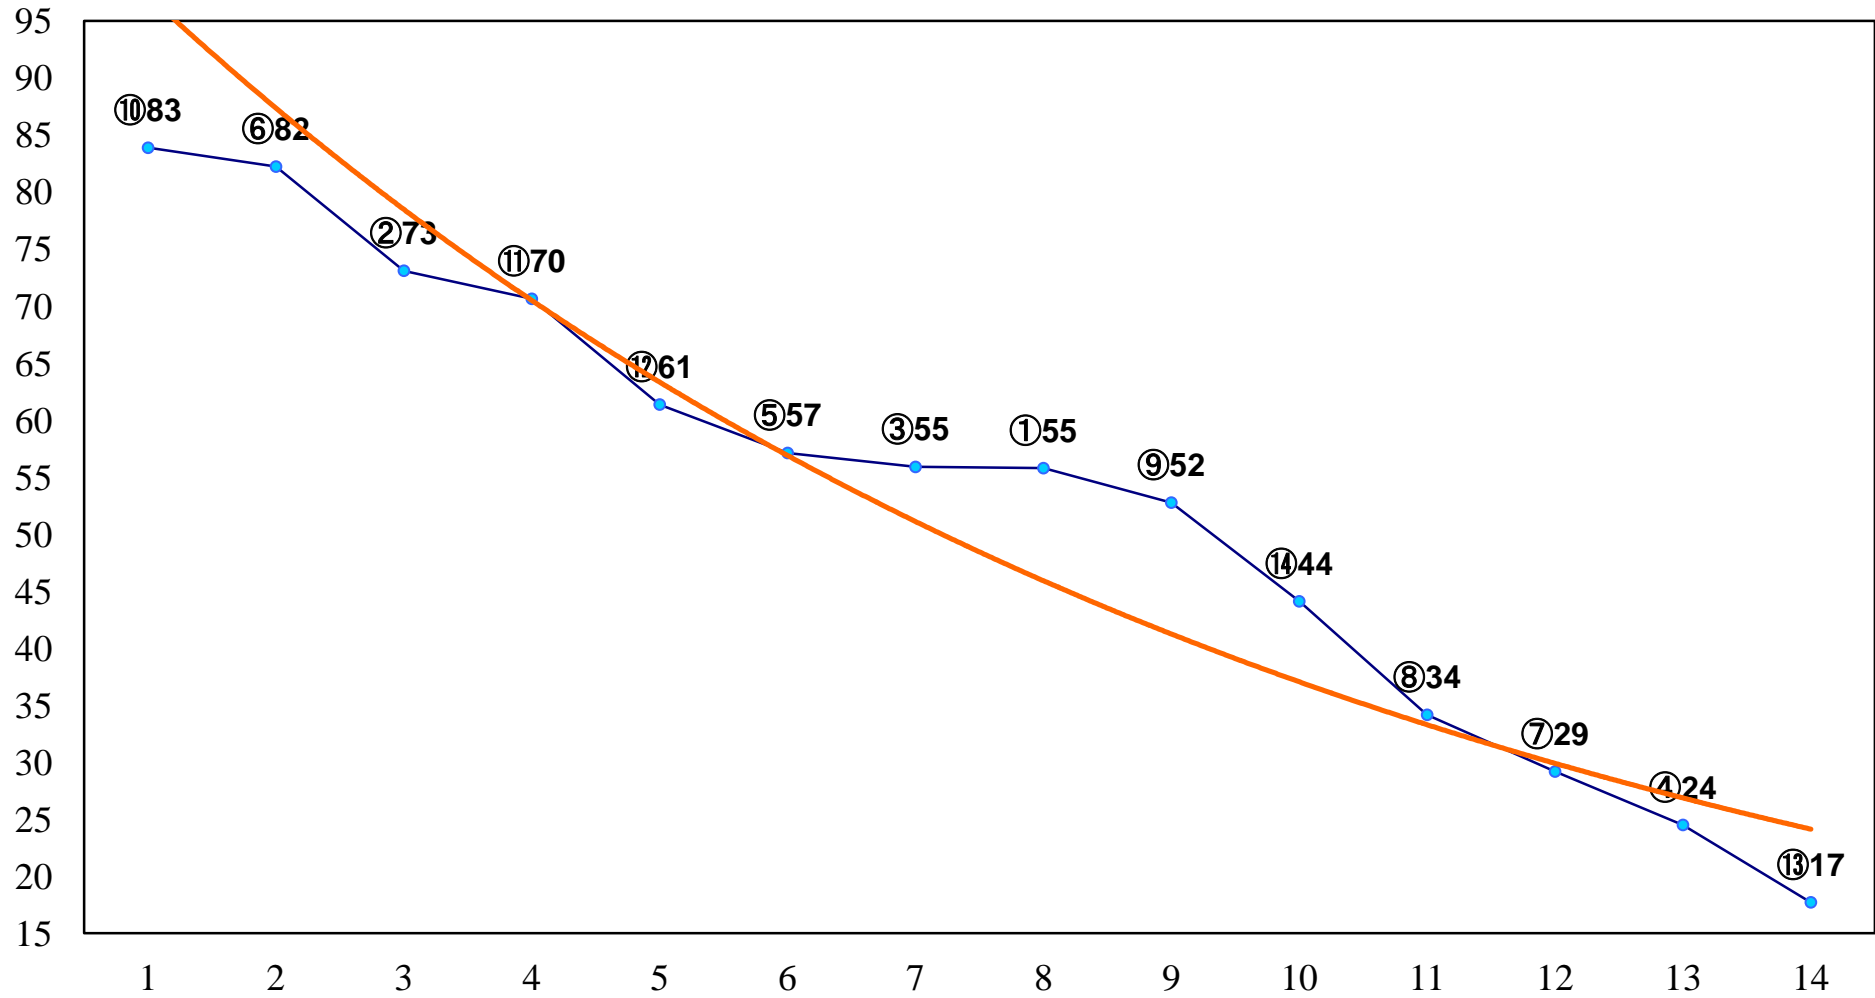

2014年10月20日(月) 大井競馬 1R 15:00
2歳新馬 右1400m

2014年10月20日(月) 大井競馬 2R 15:30
2歳55万円以下選抜牝馬 右1400m

2014年10月20日(月) 大井競馬 4R 16:30
3歳65万円以下 右1400m

2014年10月20日(月) 大井競馬 5R 17:00
C3七 右1200m

2014年10月20日(月) 大井競馬 6R 17:30
C3五六 右1200m