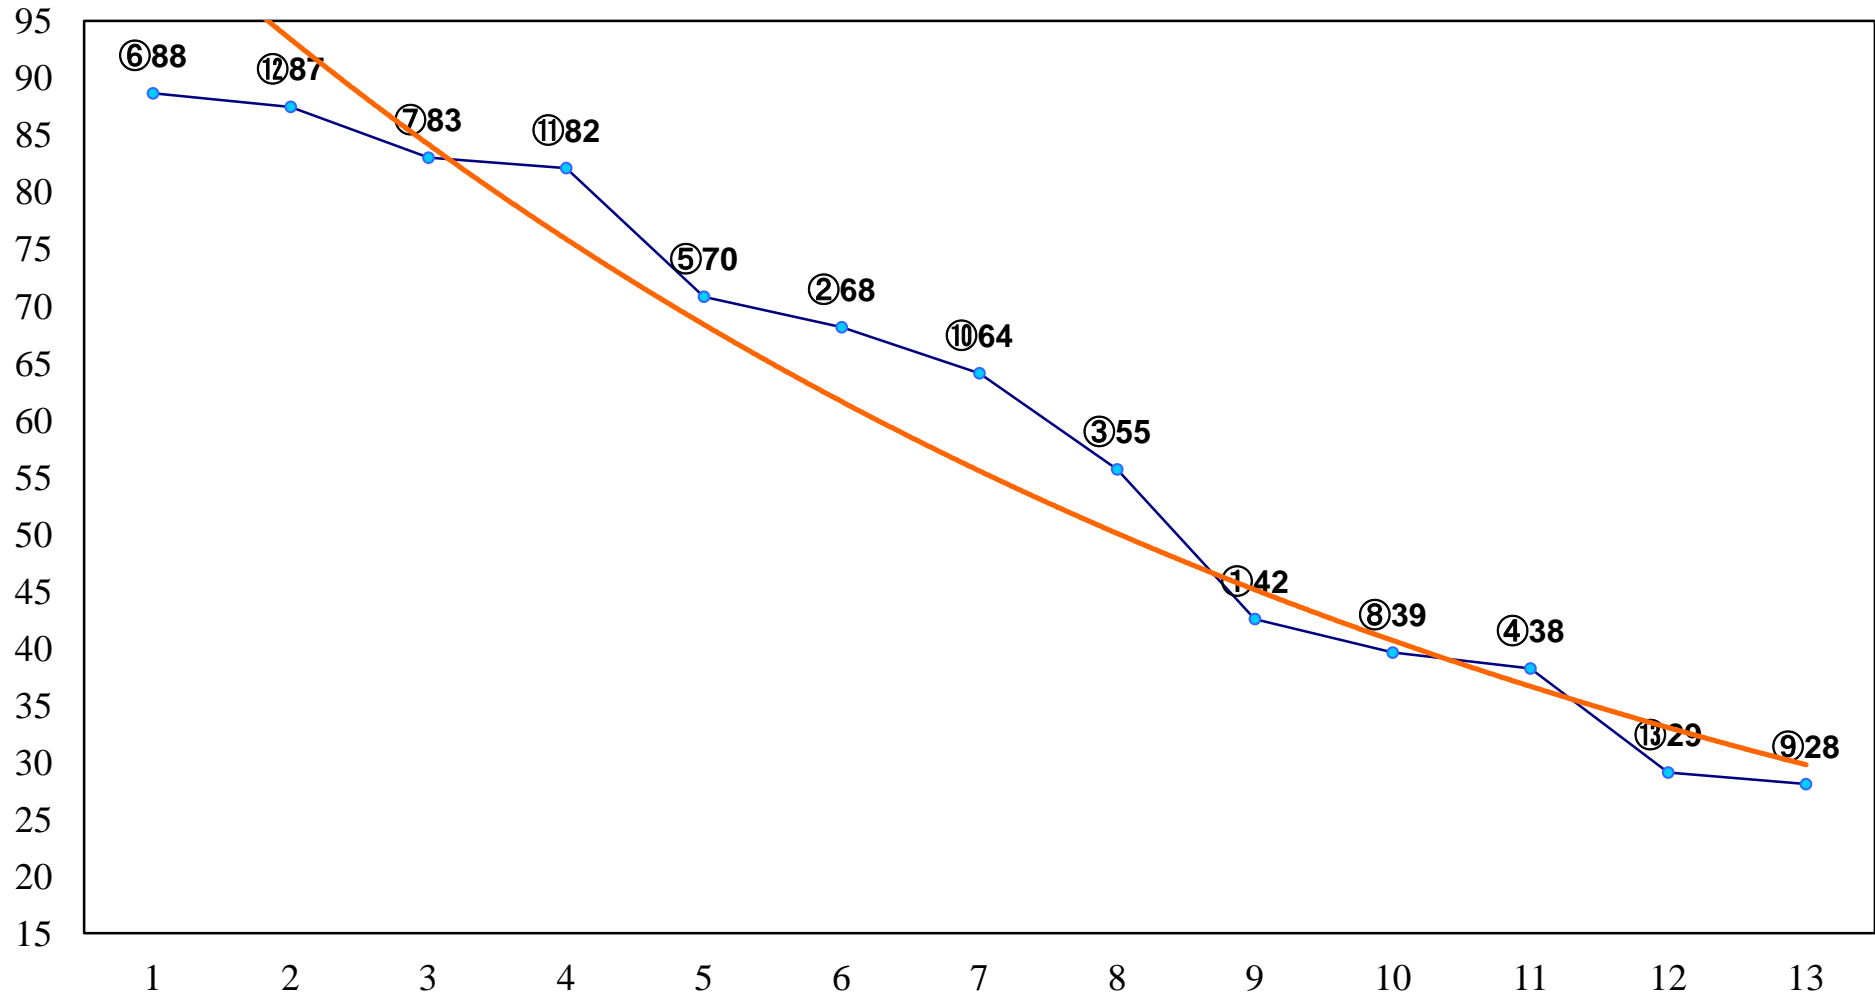

2014年10月20日(月) 大井競馬 1R 15:00
2歳新馬 右1400m

2014年10月20日(月) 大井競馬 2R 15:30
2歳55万円以下選抜牝馬 右1400m

2014年10月20日(月) 大井競馬 4R 16:30
3歳65万円以下 右1400m

2014年10月20日(月) 大井競馬 5R 17:00
C3七 右1200m

2014年10月20日(月) 大井競馬 6R 17:30
C3五六 右1200m

2014年10月20日(月) 大井競馬 7R 18:00
C3五六 右1500m

2014年10月20日(月) 大井競馬 8R 18:30
みなとハナミズキ賞C2四五 右1200m

2014年10月20日(月) 大井競馬 9R 19:05
池袋賞C2四五 右1600m

2014年10月20日(月) 大井競馬 10R 19:40

J指 港区特別2歳選抜 右1600m

2014年10月20日(月) 大井競馬 11R 20:15
あうる賞B3三選抜特別 右1200m