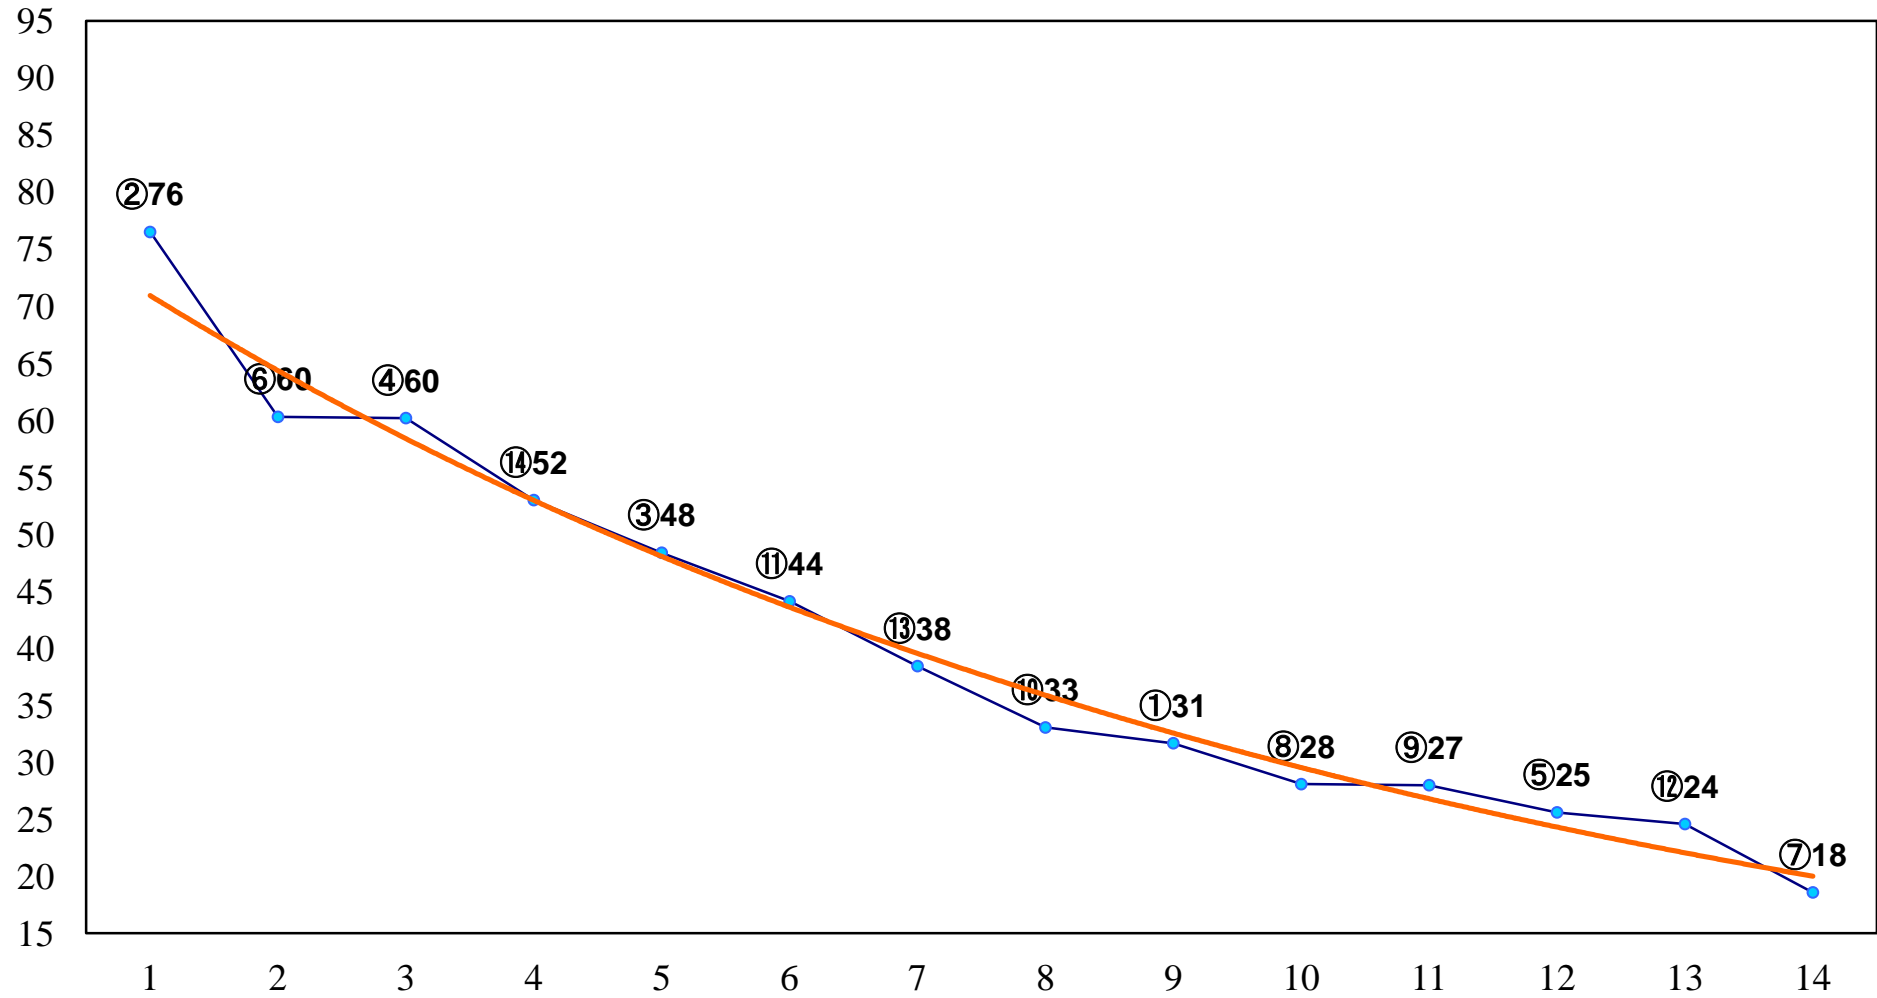

2014年10月20日(月) 大井競馬 9R 19:05
池袋賞C2四五 右1600m