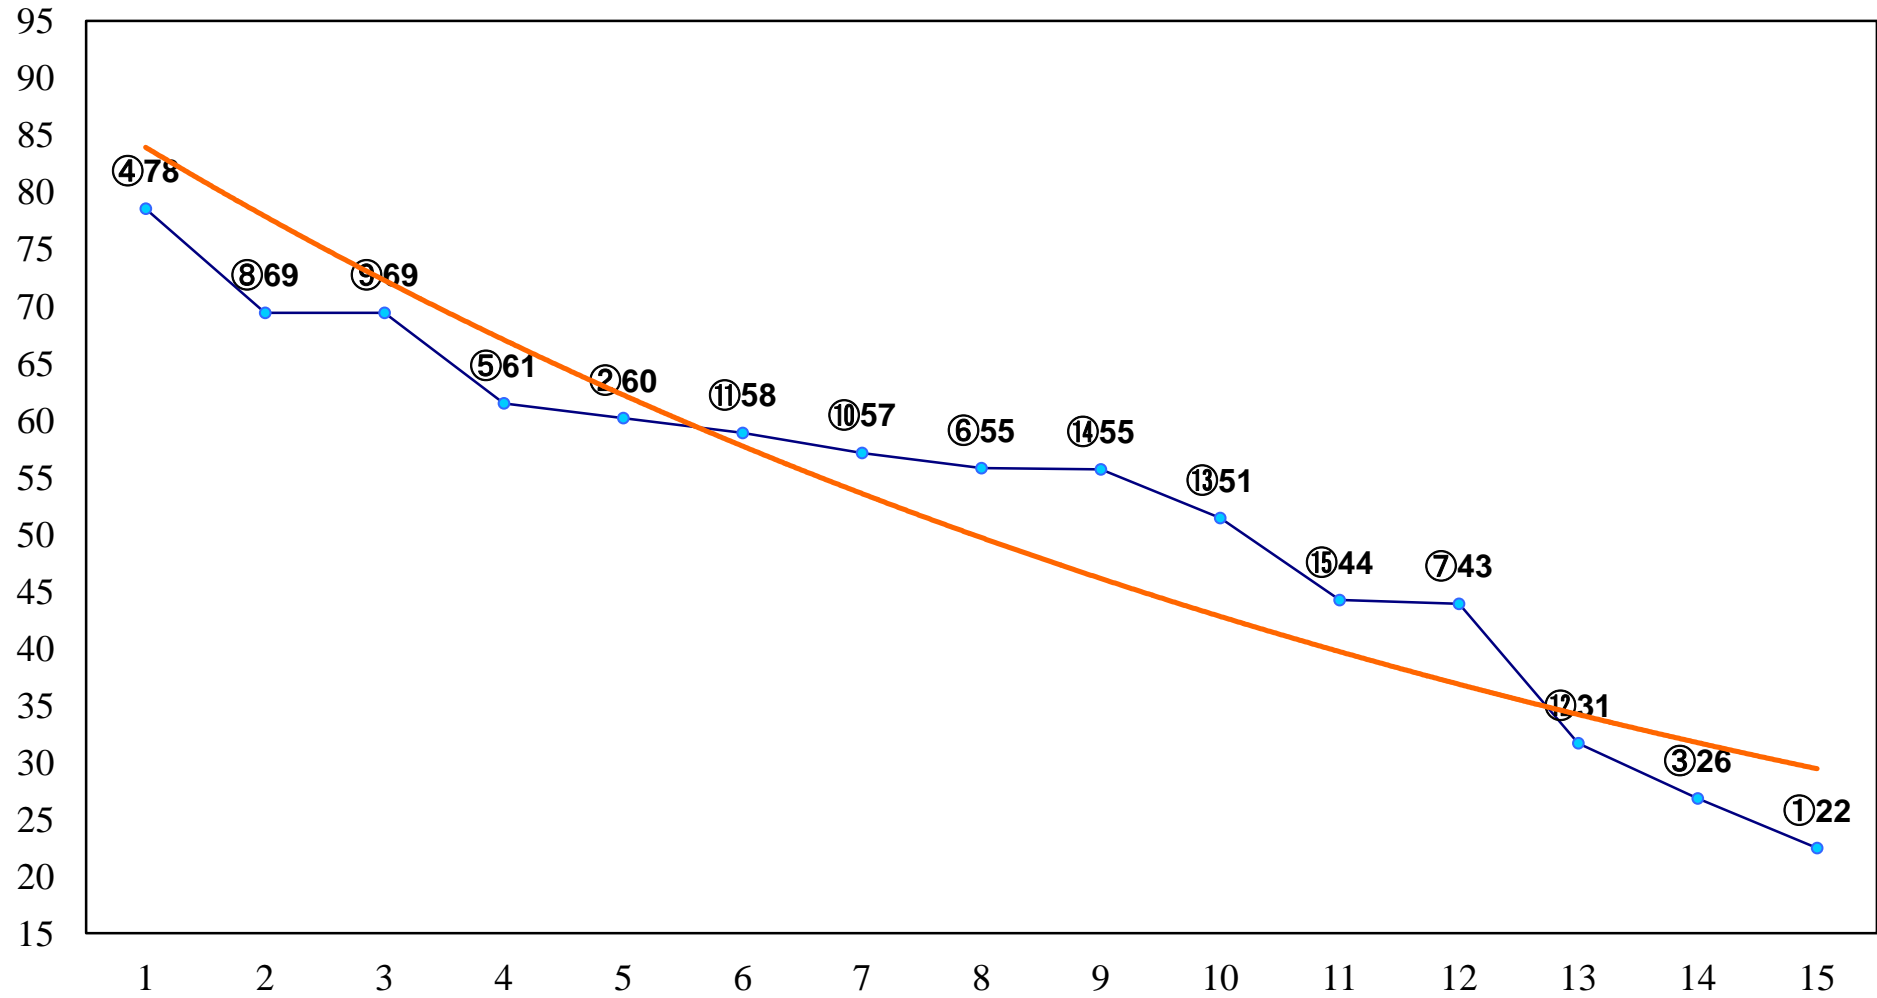

2014年10月20日(月) 大井競馬 7R 18:00
C3五六 右1500m

2014年10月20日(月) 大井競馬 8R 18:30
みなとハナミズキ賞C2四五 右1200m

2014年10月20日(月) 大井競馬 9R 19:05
池袋賞C2四五 右1600m

2014年10月20日(月) 大井競馬 10R 19:40

J指 港区特別2歳選抜 右1600m

2014年10月20日(月) 大井競馬 11R 20:15
あうる賞B3三選抜特別 右1200m