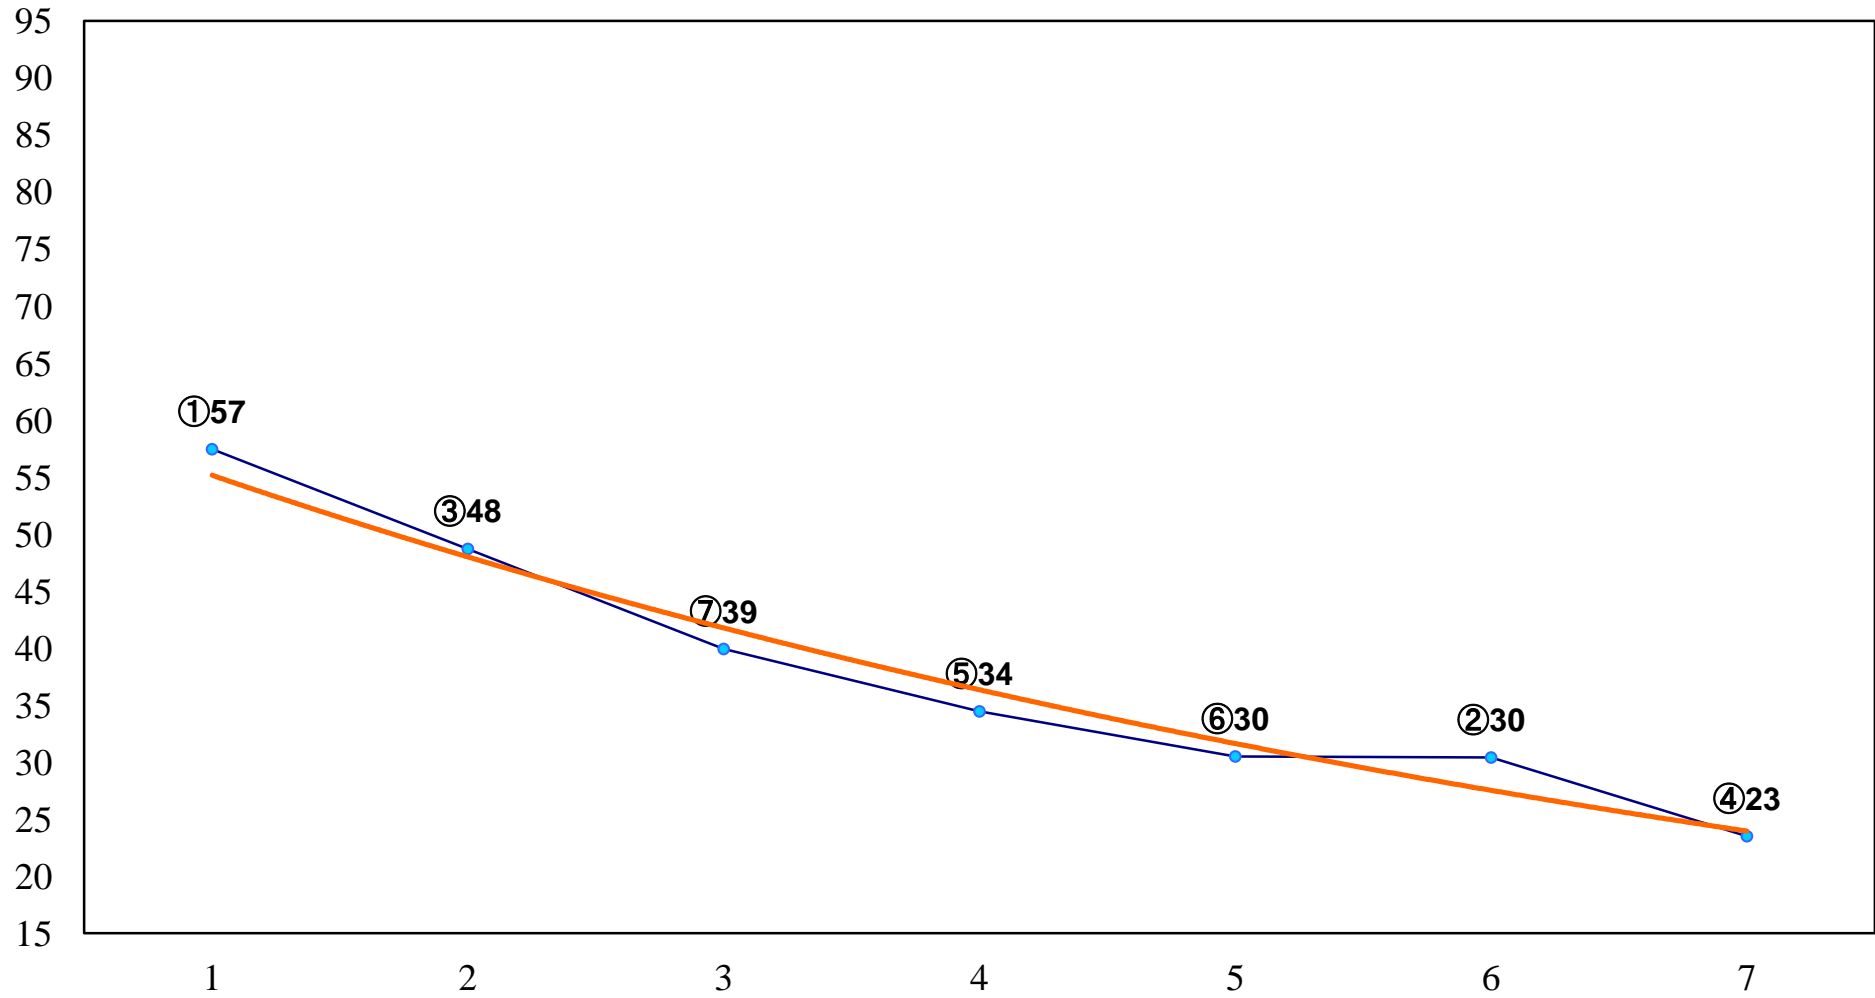

2014年10月20日(月) 大井競馬 1R 15:00
2歳新馬 右1400m

2014年10月20日(月) 大井競馬 2R 15:30
2歳55万円以下選抜牝馬 右1400m

2014年10月20日(月) 大井競馬 4R 16:30
3歳65万円以下 右1400m

2014年10月20日(月) 大井競馬 5R 17:00
C3七 右1200m

2014年10月20日(月) 大井競馬 6R 17:30
C3五六 右1200m