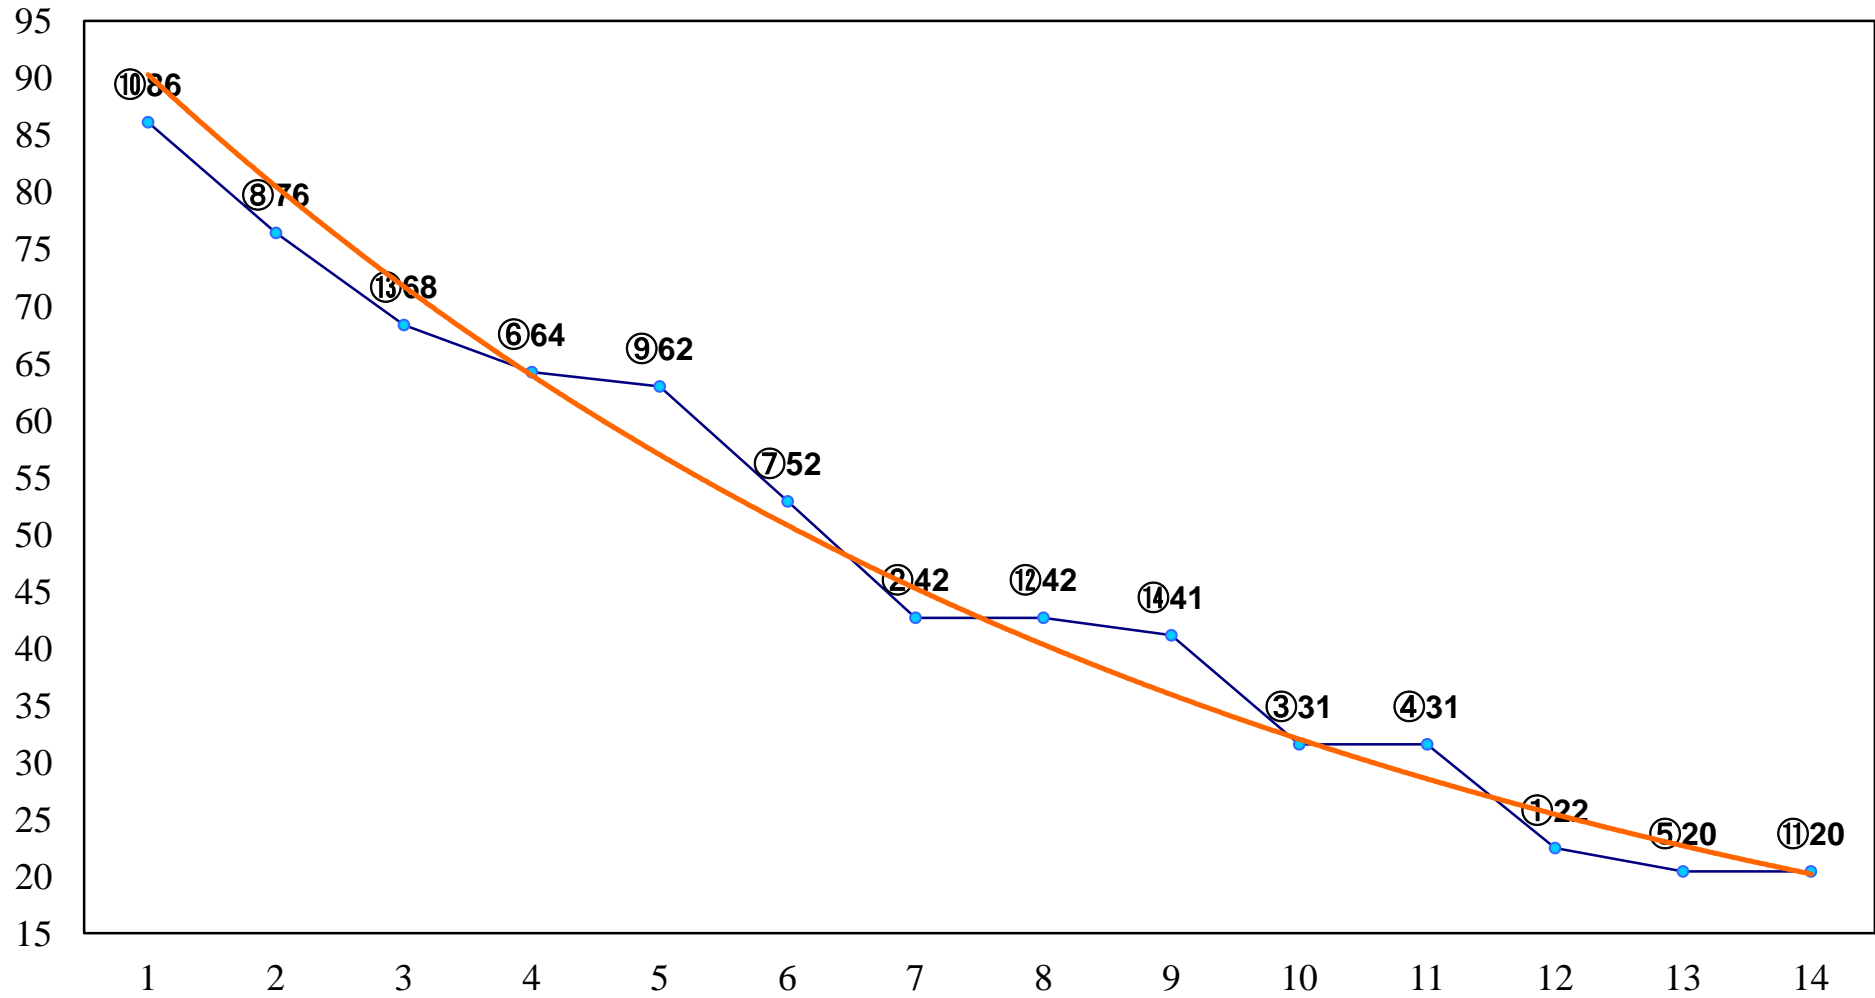

2014年10月20日(月) 大井競馬 1R 15:00
2歳新馬 右1400m

2014年10月20日(月) 大井競馬 2R 15:30
2歳55万円以下選抜牝馬 右1400m

2014年10月20日(月) 大井競馬 4R 16:30
3歳65万円以下 右1400m

2014年10月20日(月) 大井競馬 5R 17:00
C3七 右1200m

2014年10月20日(月) 大井競馬 6R 17:30
C3五六 右1200m

2014年10月20日(月) 大井競馬 7R 18:00
C3五六 右1500m

2014年10月20日(月) 大井競馬 8R 18:30
みなとハナミズキ賞C2四五 右1200m

2014年10月20日(月) 大井競馬 9R 19:05
池袋賞C2四五 右1600m

2014年10月20日(月) 大井競馬 10R 19:40

J指 港区特別2歳選抜 右1600m

2014年10月20日(月) 大井競馬 11R 20:15
あうる賞B3三選抜特別 右1200m