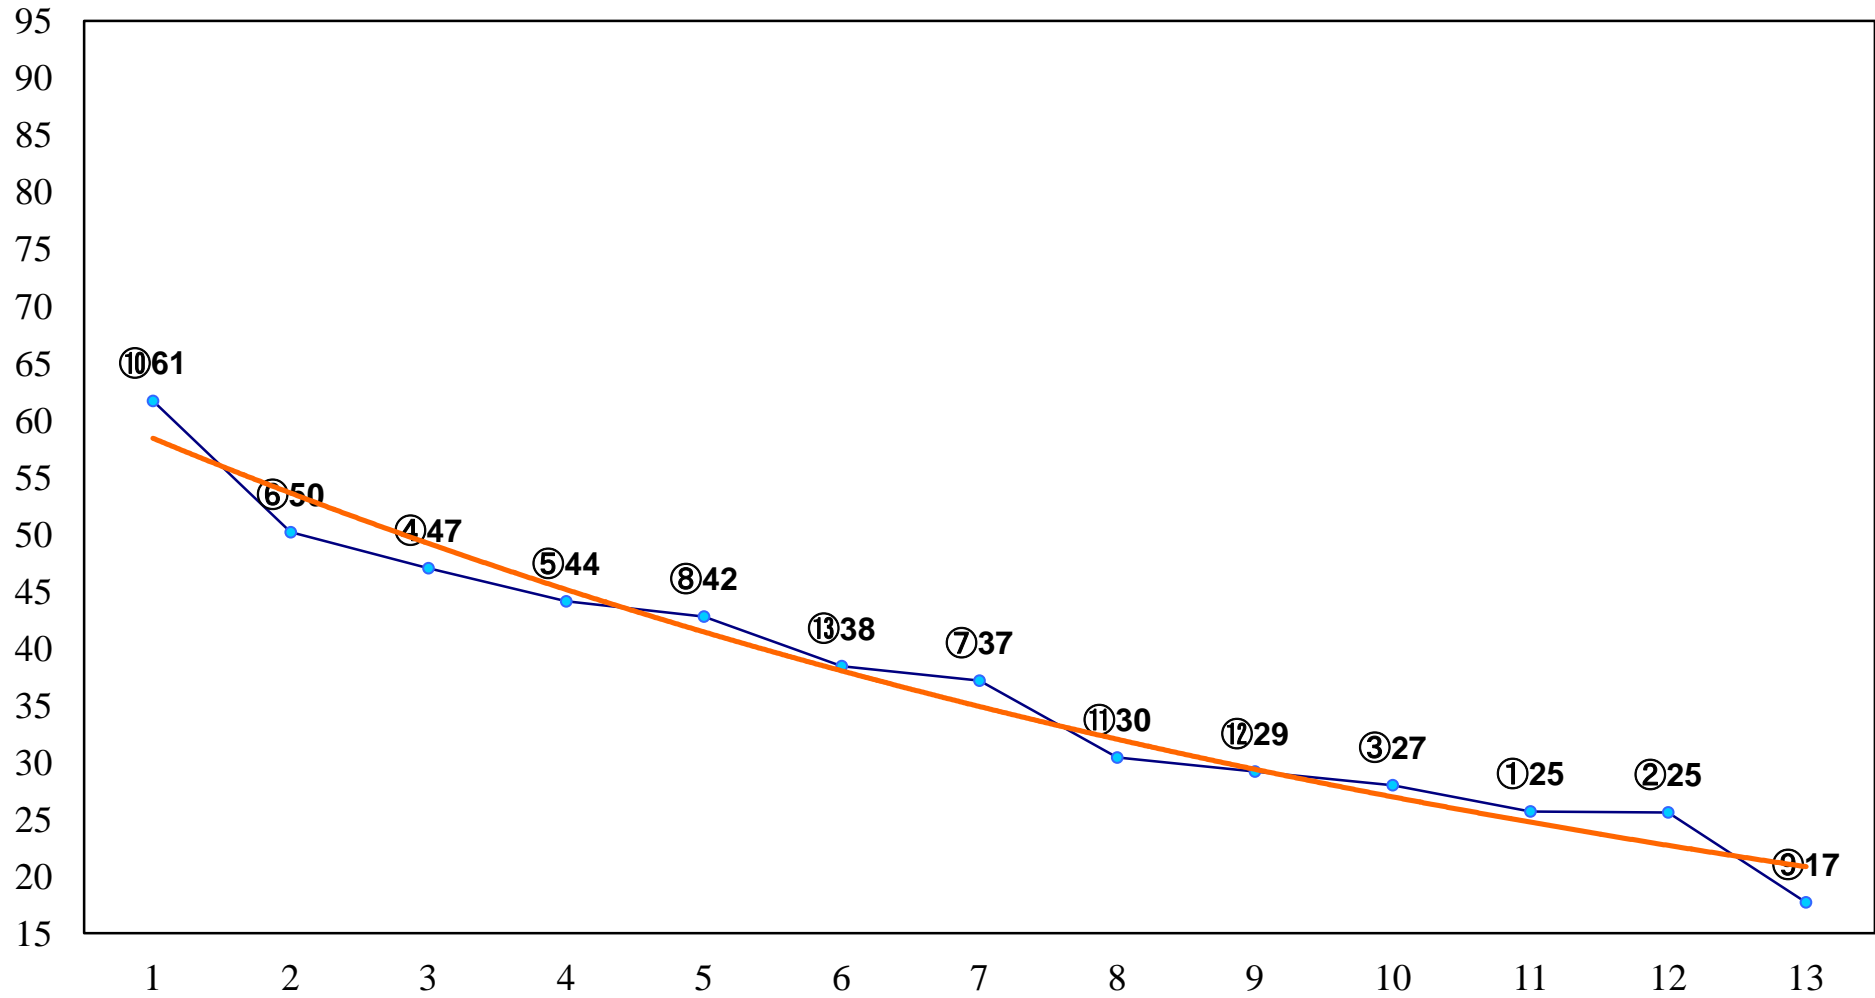

2014年10月20日(月) 大井競馬 7R 18:00
C3五六 右1500m