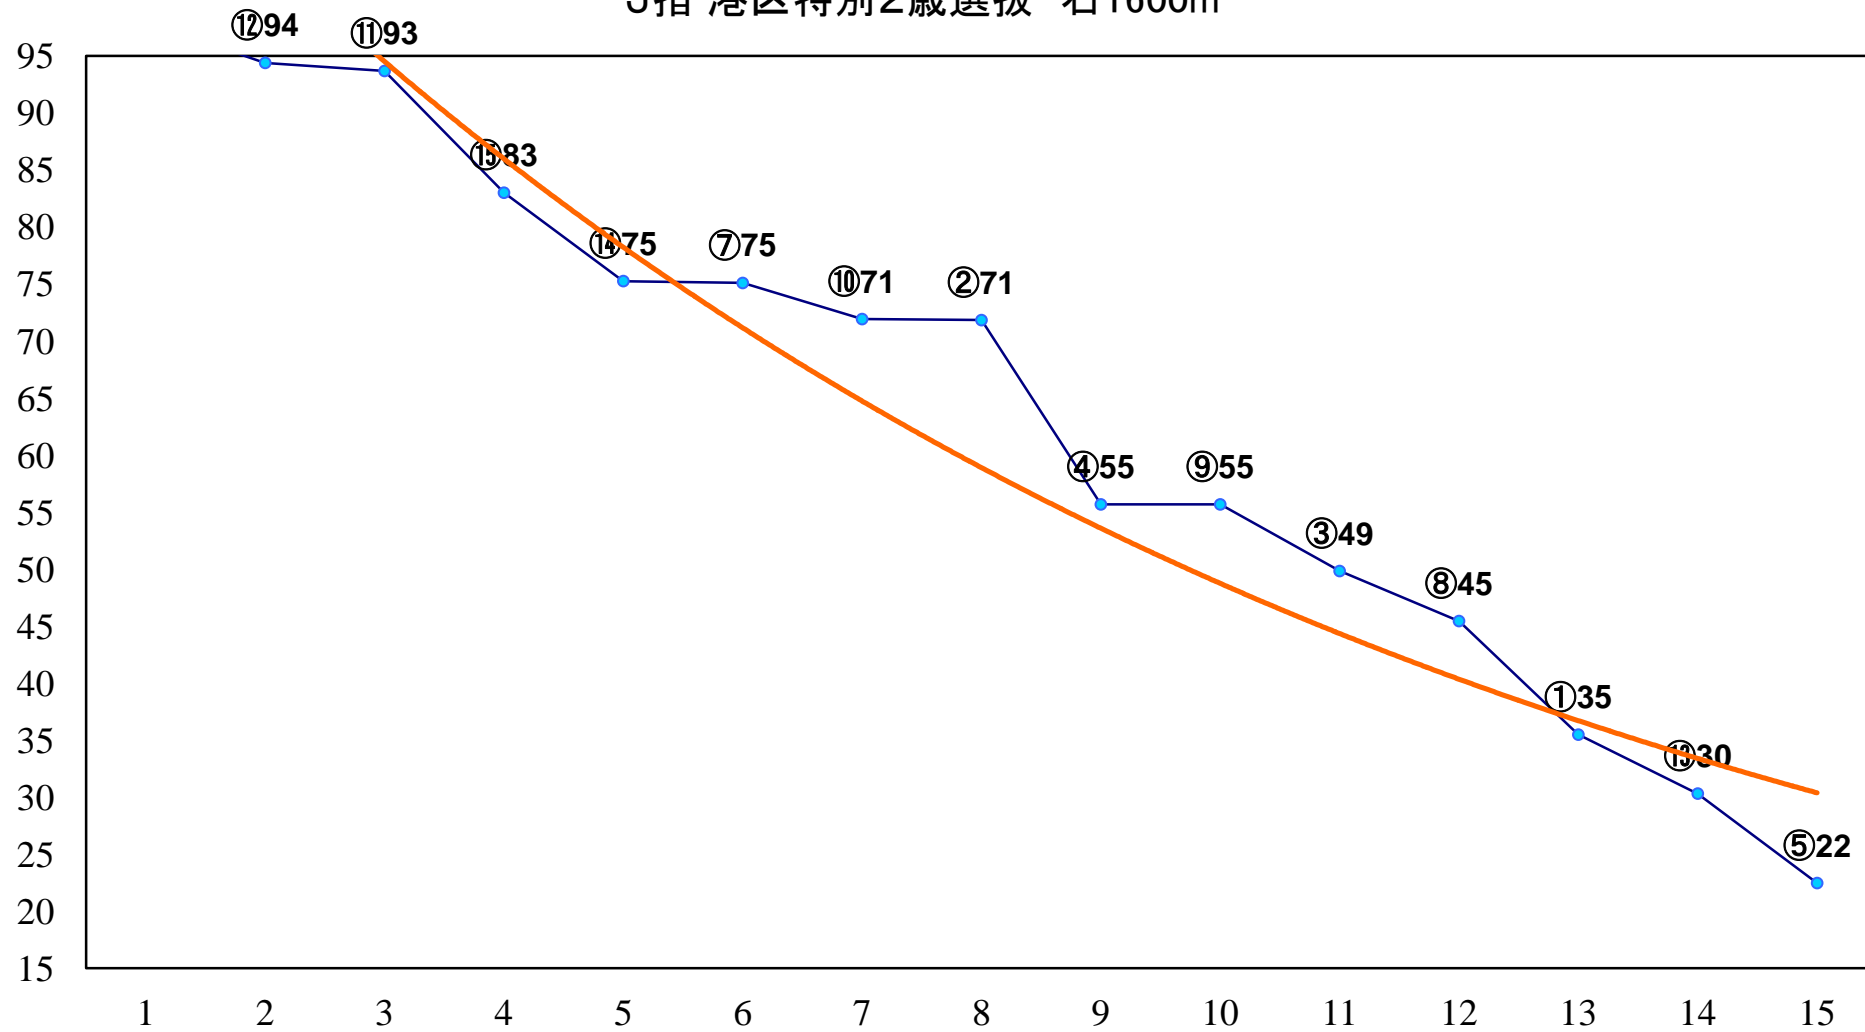

2014年10月20日(月) 大井競馬 7R 18:00
C3五六 右1500m

2014年10月20日(月) 大井競馬 8R 18:30
みなとハナミズキ賞C2四五 右1200m

2014年10月20日(月) 大井競馬 9R 19:05
池袋賞C2四五 右1600m

2014年10月20日(月) 大井競馬 10R 19:40

J指 港区特別2歳選抜 右1600m

2014年10月20日(月) 大井競馬 11R 20:15
あうる賞B3三選抜特別 右1200m