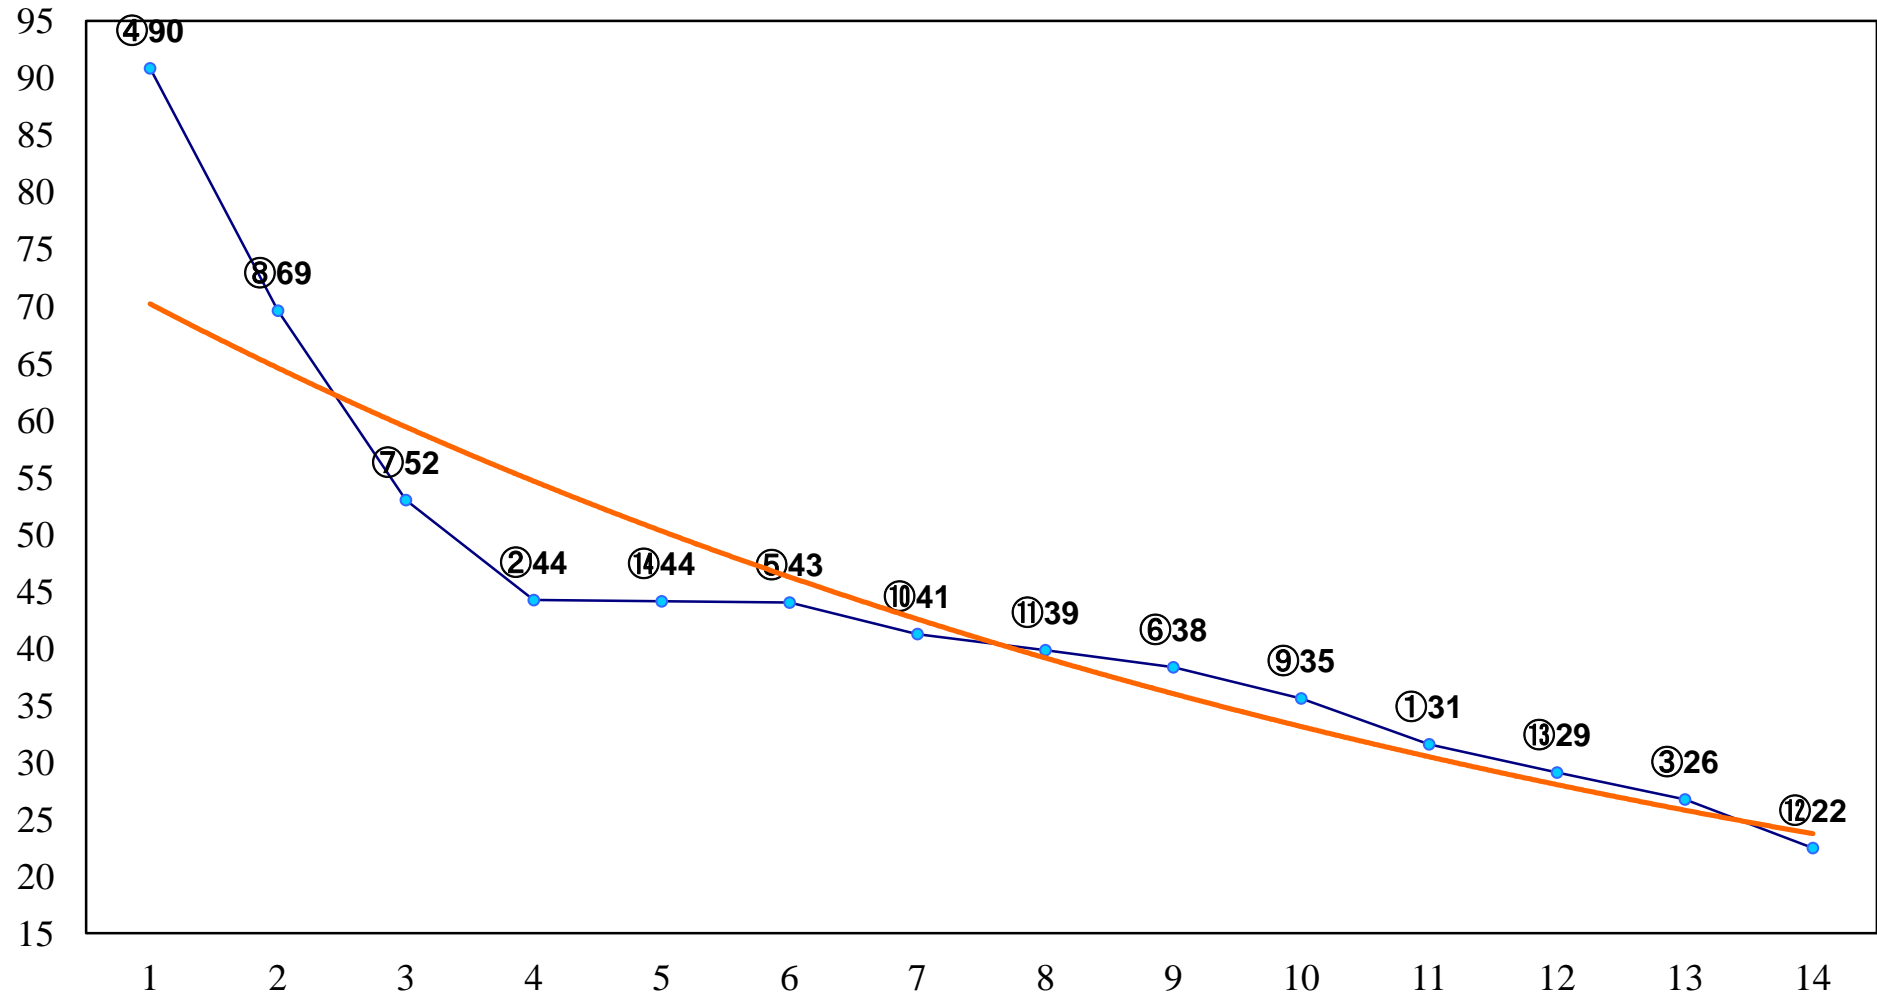

2014年10月20日(月) 大井競馬 1R 15:00
2歳新馬 右1400m

2014年10月20日(月) 大井競馬 2R 15:30
2歳55万円以下選抜牝馬 右1400m

2014年10月20日(月) 大井競馬 4R 16:30
3歳65万円以下 右1400m

2014年10月20日(月) 大井競馬 5R 17:00
C3七 右1200m

2014年10月20日(月) 大井競馬 6R 17:30
C3五六 右1200m