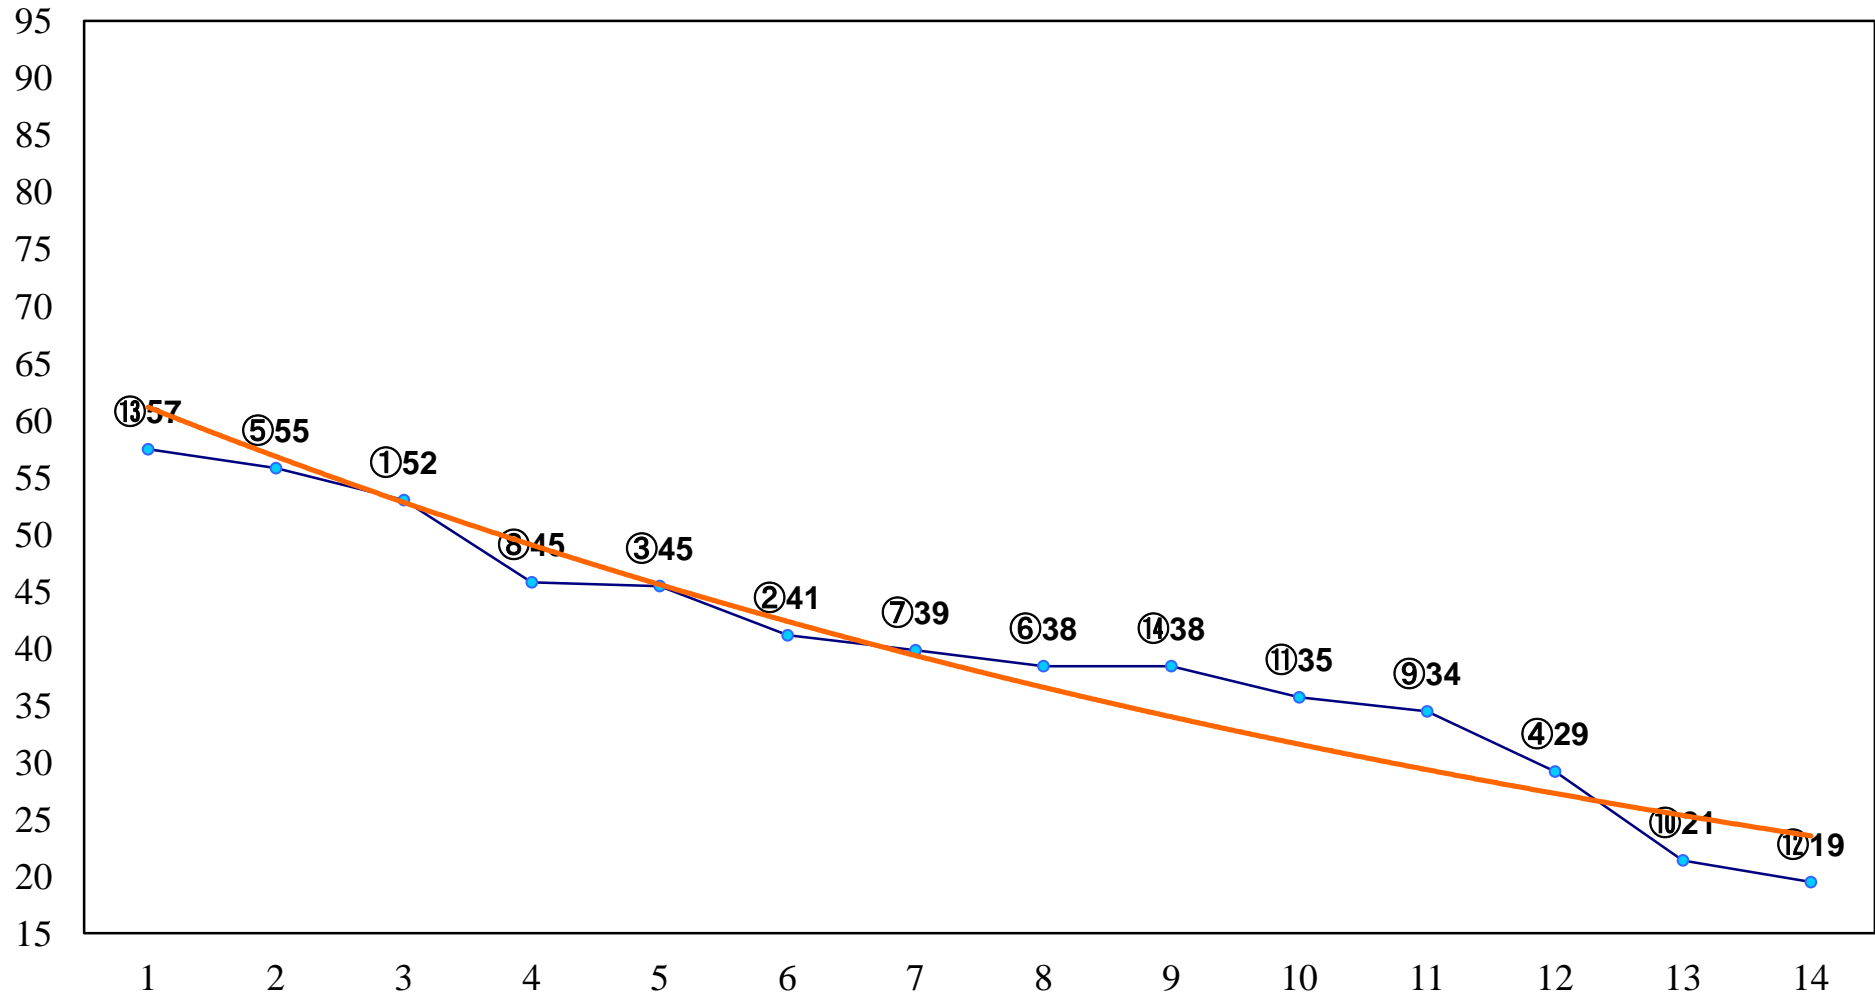

2014年10月24日(金) 大井競馬 1R 15:00
2歳180万円以下 右1200m

2014年10月24日(金) 大井競馬 2R 15:30
2歳180万円以下 右1500m

2014年10月24日(金) 大井競馬 3R 16:00
3歳200万円未満 右1200m

2014年10月24日(金) 大井競馬 4R 16:30
3歳200万円未満 右1600m

2014年10月24日(金) 大井競馬 5R 17:00
C2十五C3二 右1200m

2014年10月24日(金) 大井競馬 6R 17:30
C2十五C3二 右1600m

2014年10月24日(金) 大井競馬 7R 18:00
C2十二 十三 十四 右1200m

2014年10月24日(金) 大井競馬 8R 18:30
C2十二 十三 十四 右1400m

2014年10月24日(金) 大井競馬 9R 19:05
品川かえで賞C2十二 十三 十四 右1500m

2014年10月24日(金) 大井競馬 10R 19:40
週末めとろポリシャン賞C2一選抜特別 右1600m