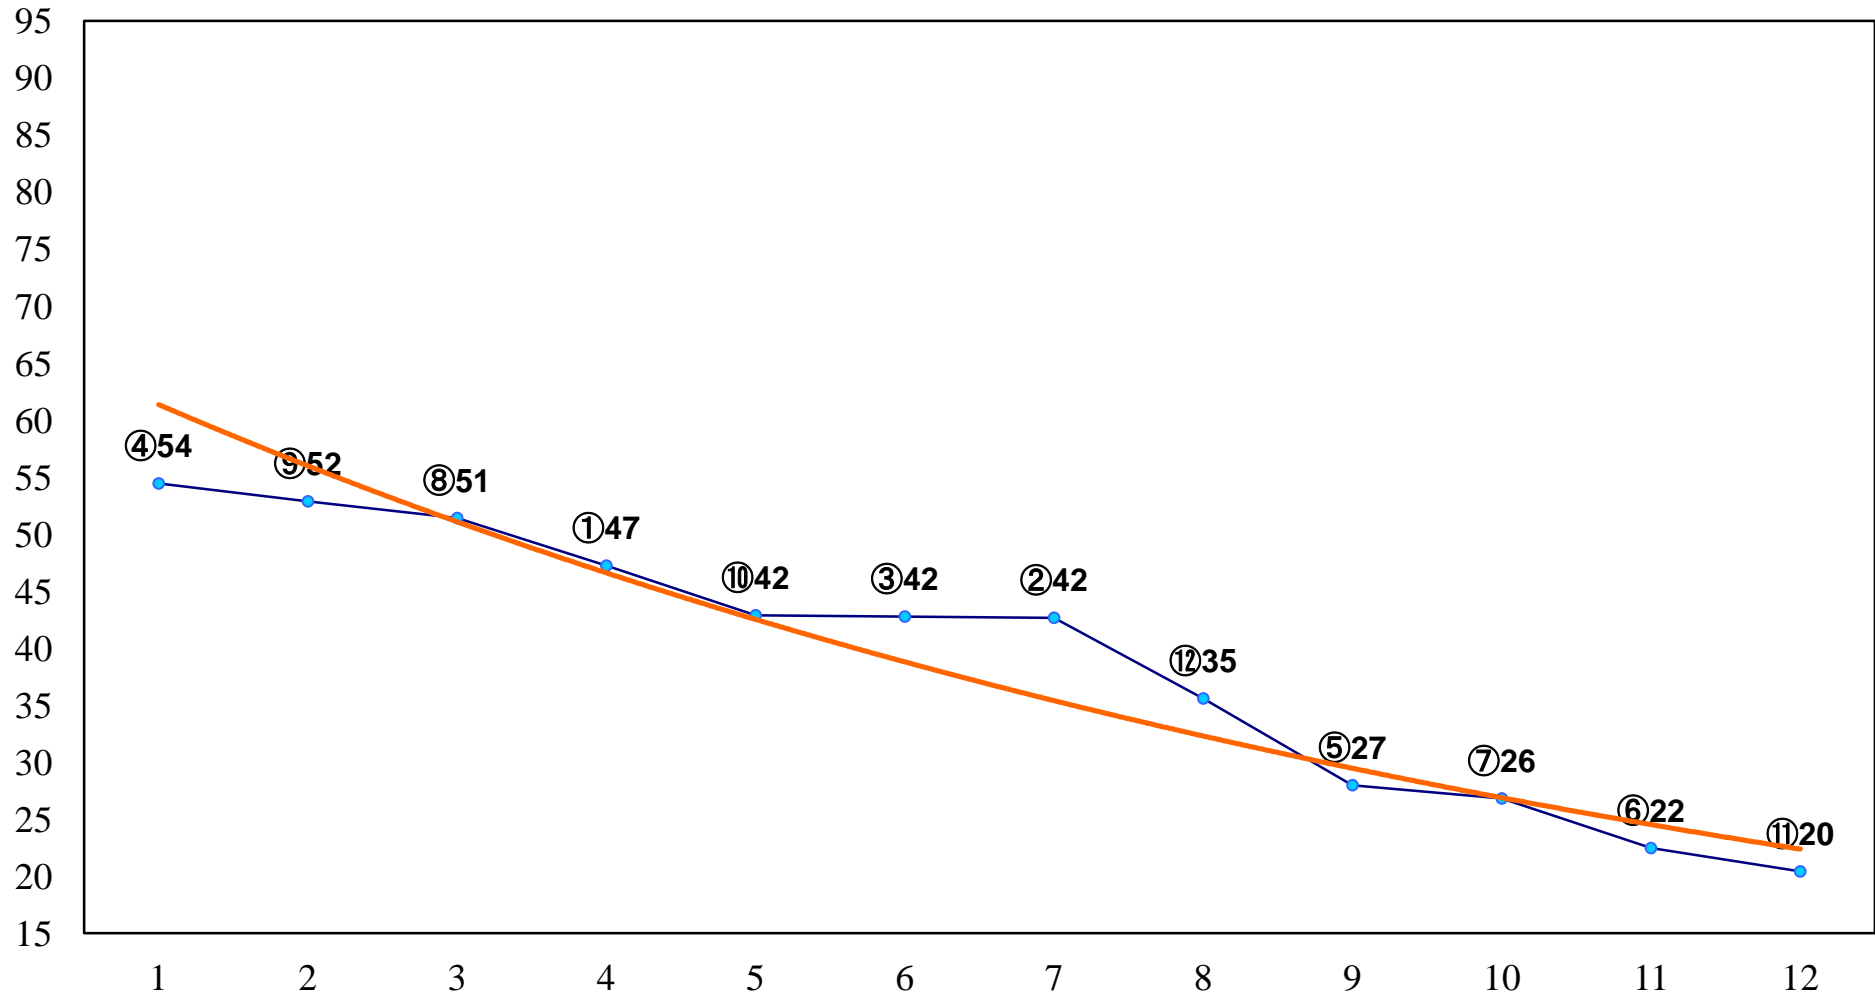

2014年10月24日(金) 大井競馬 9R 19:05
品川かえで賞C2十二 十三 十四 右1500m

2014年10月24日(金) 大井競馬 8R 18:30
C2十二 十三 十四 右1400m