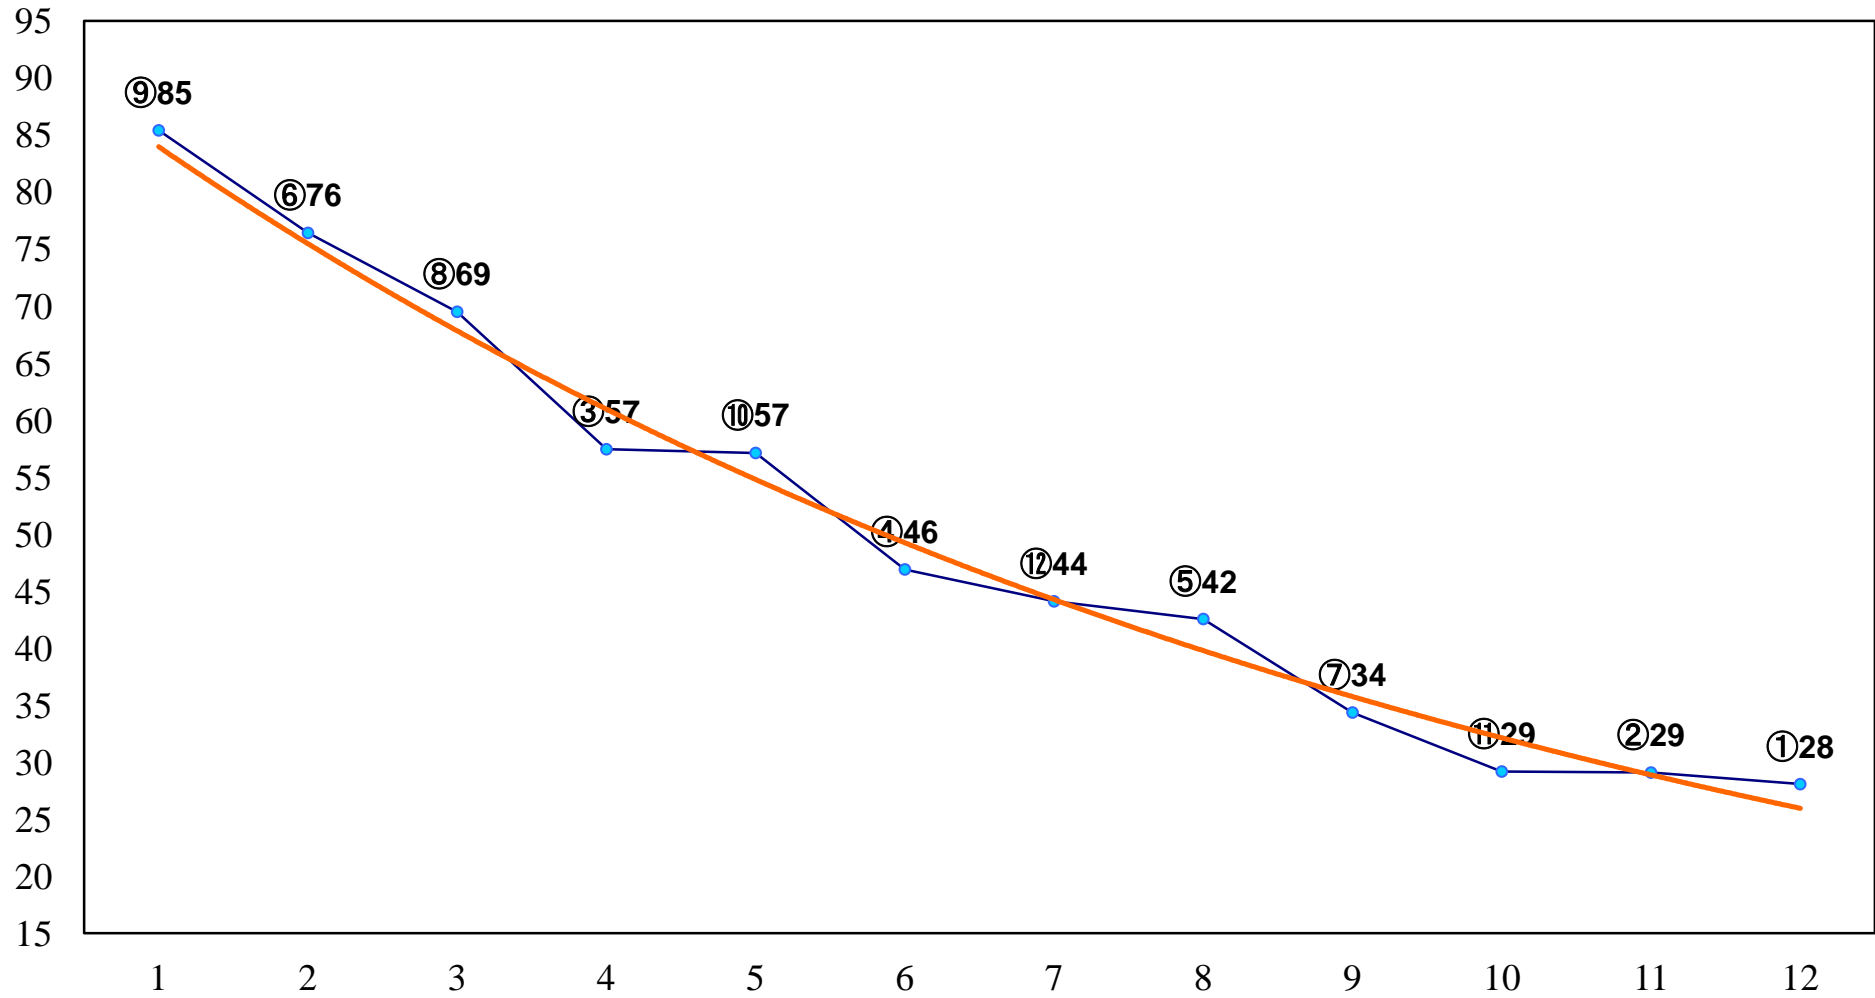

2014年10月24日(金) 大井競馬 1R 15:00
2歳180万円以下 右1200m

2014年10月24日(金) 大井競馬 2R 15:30
2歳180万円以下 右1500m

2014年10月24日(金) 大井競馬 3R 16:00
3歳200万円未満 右1200m

2014年10月24日(金) 大井競馬 4R 16:30
3歳200万円未満 右1600m

2014年10月24日(金) 大井競馬 5R 17:00
C2十五C3二 右1200m

2014年10月24日(金) 大井競馬 6R 17:30
C2十五C3二 右1600m

2014年10月24日(金) 大井競馬 7R 18:00
C2十二 十三 十四 右1200m

2014年10月24日(金) 大井競馬 8R 18:30
C2十二 十三 十四 右1400m

2014年10月24日(金) 大井競馬 9R 19:05
品川かえで賞C2十二 十三 十四 右1500m

2014年10月24日(金) 大井競馬 10R 19:40
週末めとろポリシャン賞C2一選抜特別 右1600m