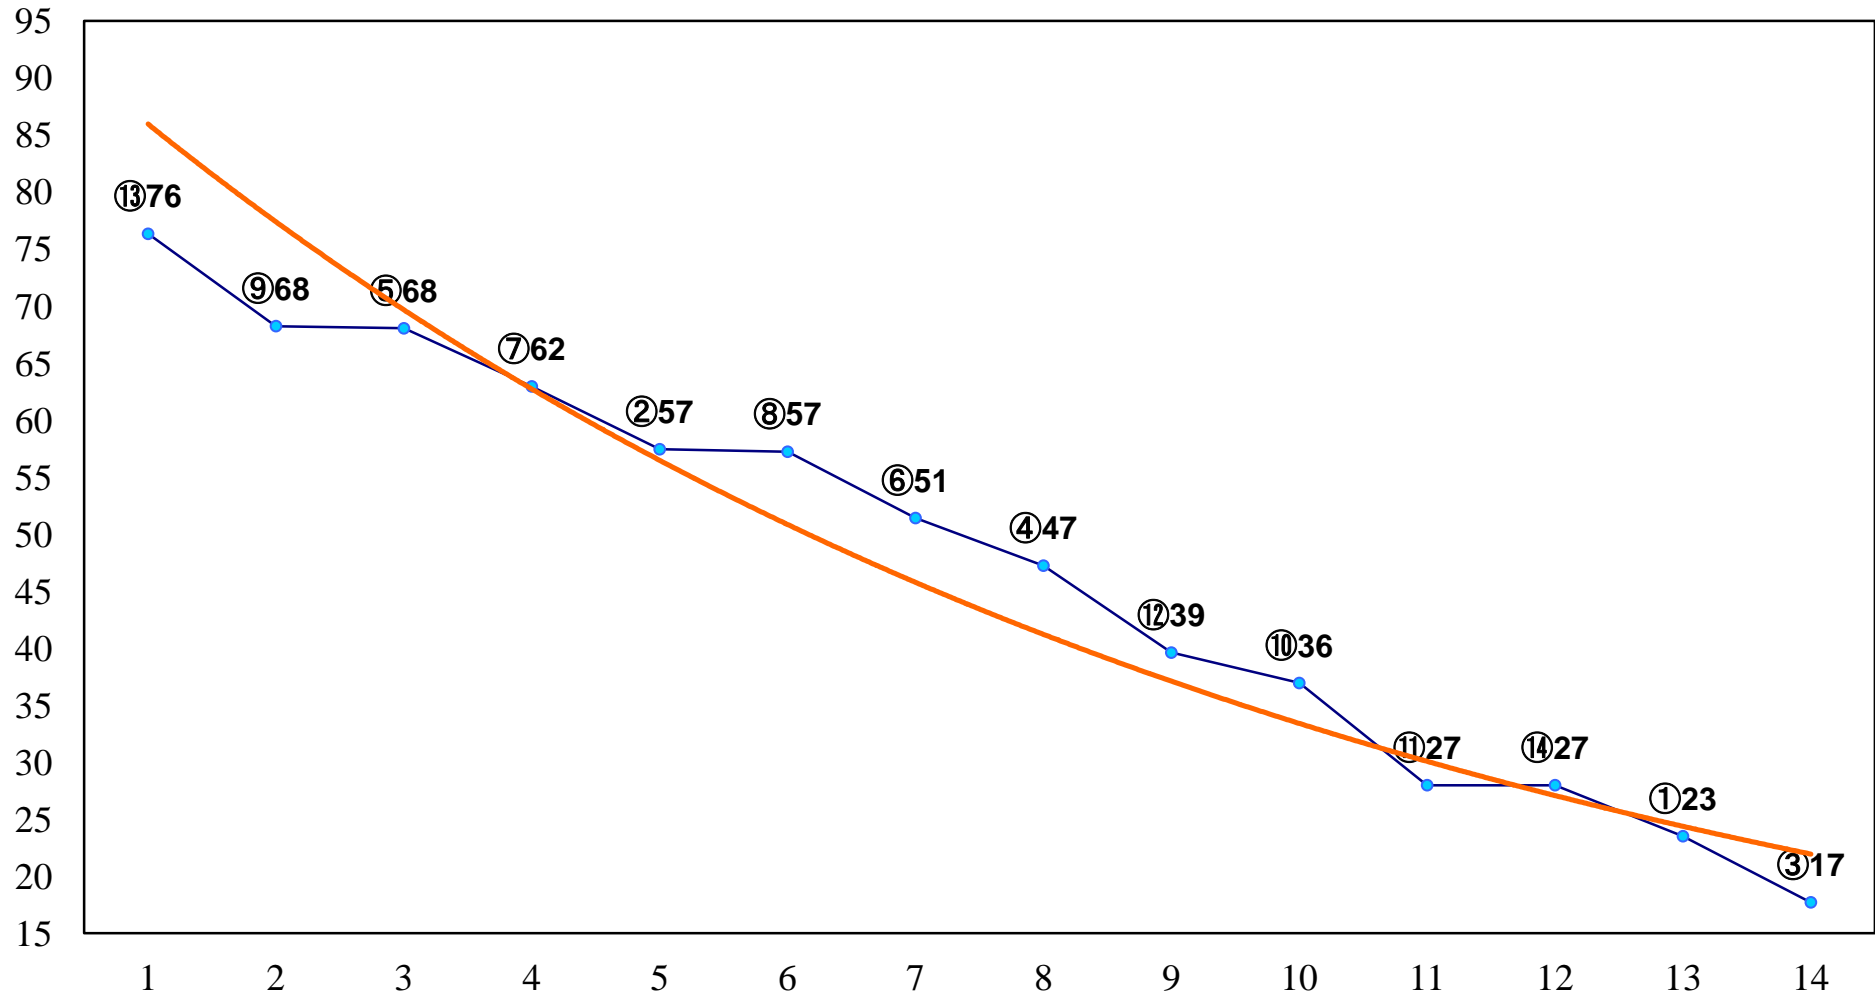

2014年10月24日(金) 大井競馬 1R 15:00
2歳180万円以下 右1200m

2014年10月24日(金) 大井競馬 2R 15:30
2歳180万円以下 右1500m

2014年10月24日(金) 大井競馬 3R 16:00
3歳200万円未満 右1200m

2014年10月24日(金) 大井競馬 4R 16:30
3歳200万円未満 右1600m

2014年10月24日(金) 大井競馬 5R 17:00
C2十五C3二 右1200m

2014年10月24日(金) 大井競馬 6R 17:30
C2十五C3二 右1600m

2014年10月24日(金) 大井競馬 7R 18:00
C2十二 十三 十四 右1200m

2014年10月24日(金) 大井競馬 8R 18:30
C2十二 十三 十四 右1400m

2014年10月24日(金) 大井競馬 9R 19:05
品川かえで賞C2十二 十三 十四 右1500m

2014年10月24日(金) 大井競馬 10R 19:40
週末めとろポリシャン賞C2一選抜特別 右1600m