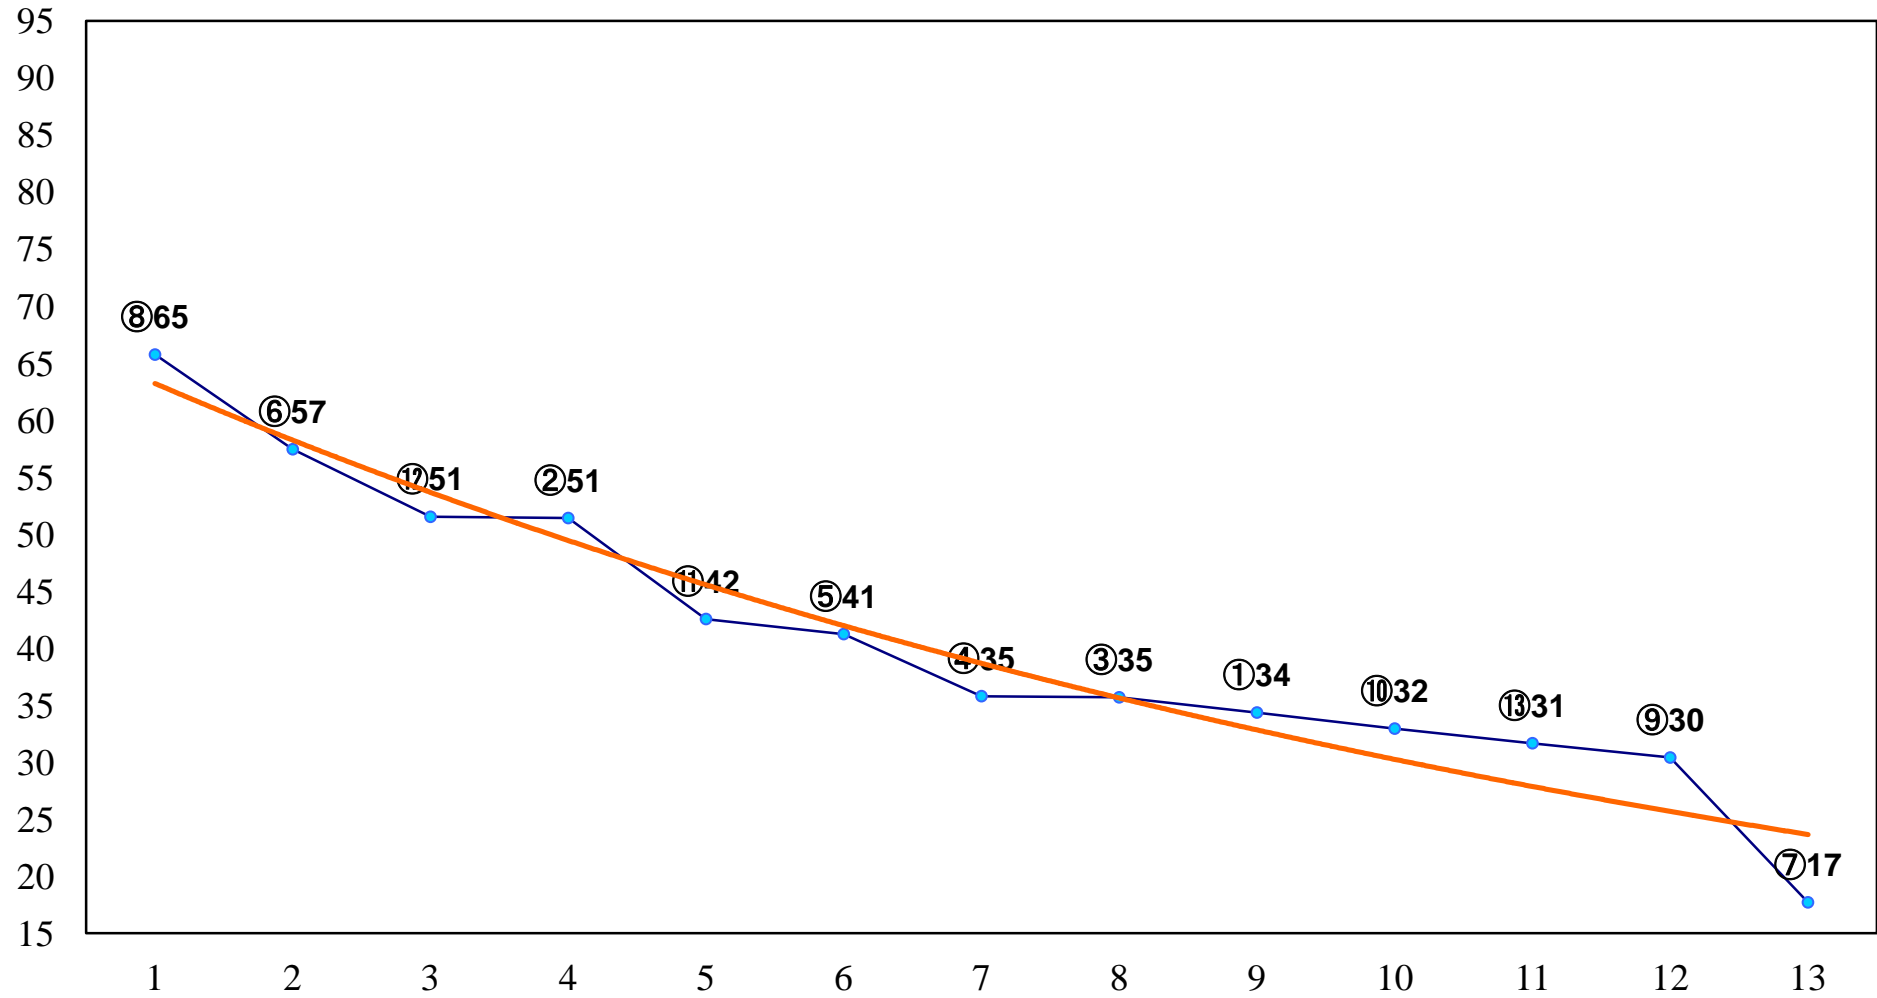

2014年10月24日(金) 大井競馬 1R 15:00
2歳180万円以下 右1200m

2014年10月24日(金) 大井競馬 2R 15:30
2歳180万円以下 右1500m

2014年10月24日(金) 大井競馬 3R 16:00
3歳200万円未満 右1200m

2014年10月24日(金) 大井競馬 4R 16:30
3歳200万円未満 右1600m

2014年10月24日(金) 大井競馬 5R 17:00
C2十五C3二 右1200m

2014年10月24日(金) 大井競馬 6R 17:30
C2十五C3二 右1600m

2014年10月24日(金) 大井競馬 7R 18:00
C2十二 十三 十四 右1200m

2014年10月24日(金) 大井競馬 8R 18:30
C2十二 十三 十四 右1400m

2014年10月24日(金) 大井競馬 9R 19:05
品川かえで賞C2十二 十三 十四 右1500m

2014年10月24日(金) 大井競馬 10R 19:40
週末めとろポリシャン賞C2一選抜特別 右1600m