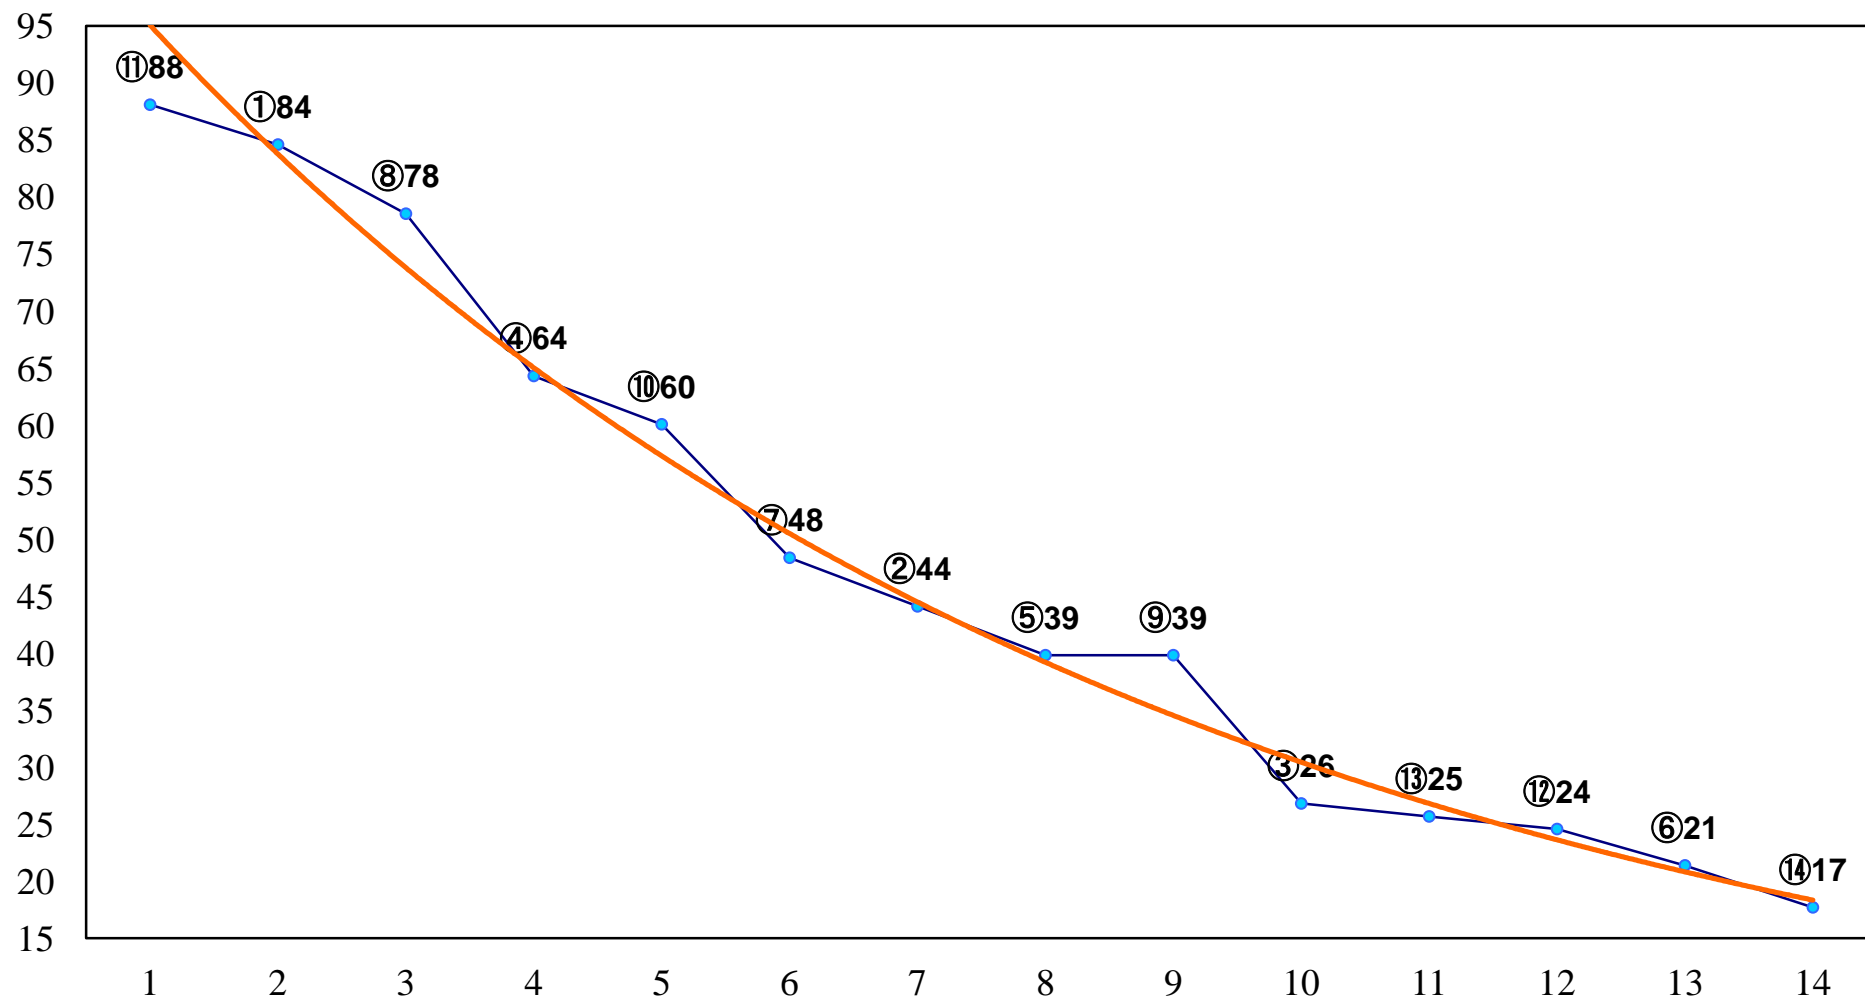

2014年10月24日(金) 大井競馬 1R 15:00
2歳180万円以下 右1200m

2014年10月24日(金) 大井競馬 2R 15:30
2歳180万円以下 右1500m

2014年10月24日(金) 大井競馬 3R 16:00
3歳200万円未満 右1200m

2014年10月24日(金) 大井競馬 4R 16:30
3歳200万円未満 右1600m

2014年10月24日(金) 大井競馬 5R 17:00
C2十五C3二 右1200m