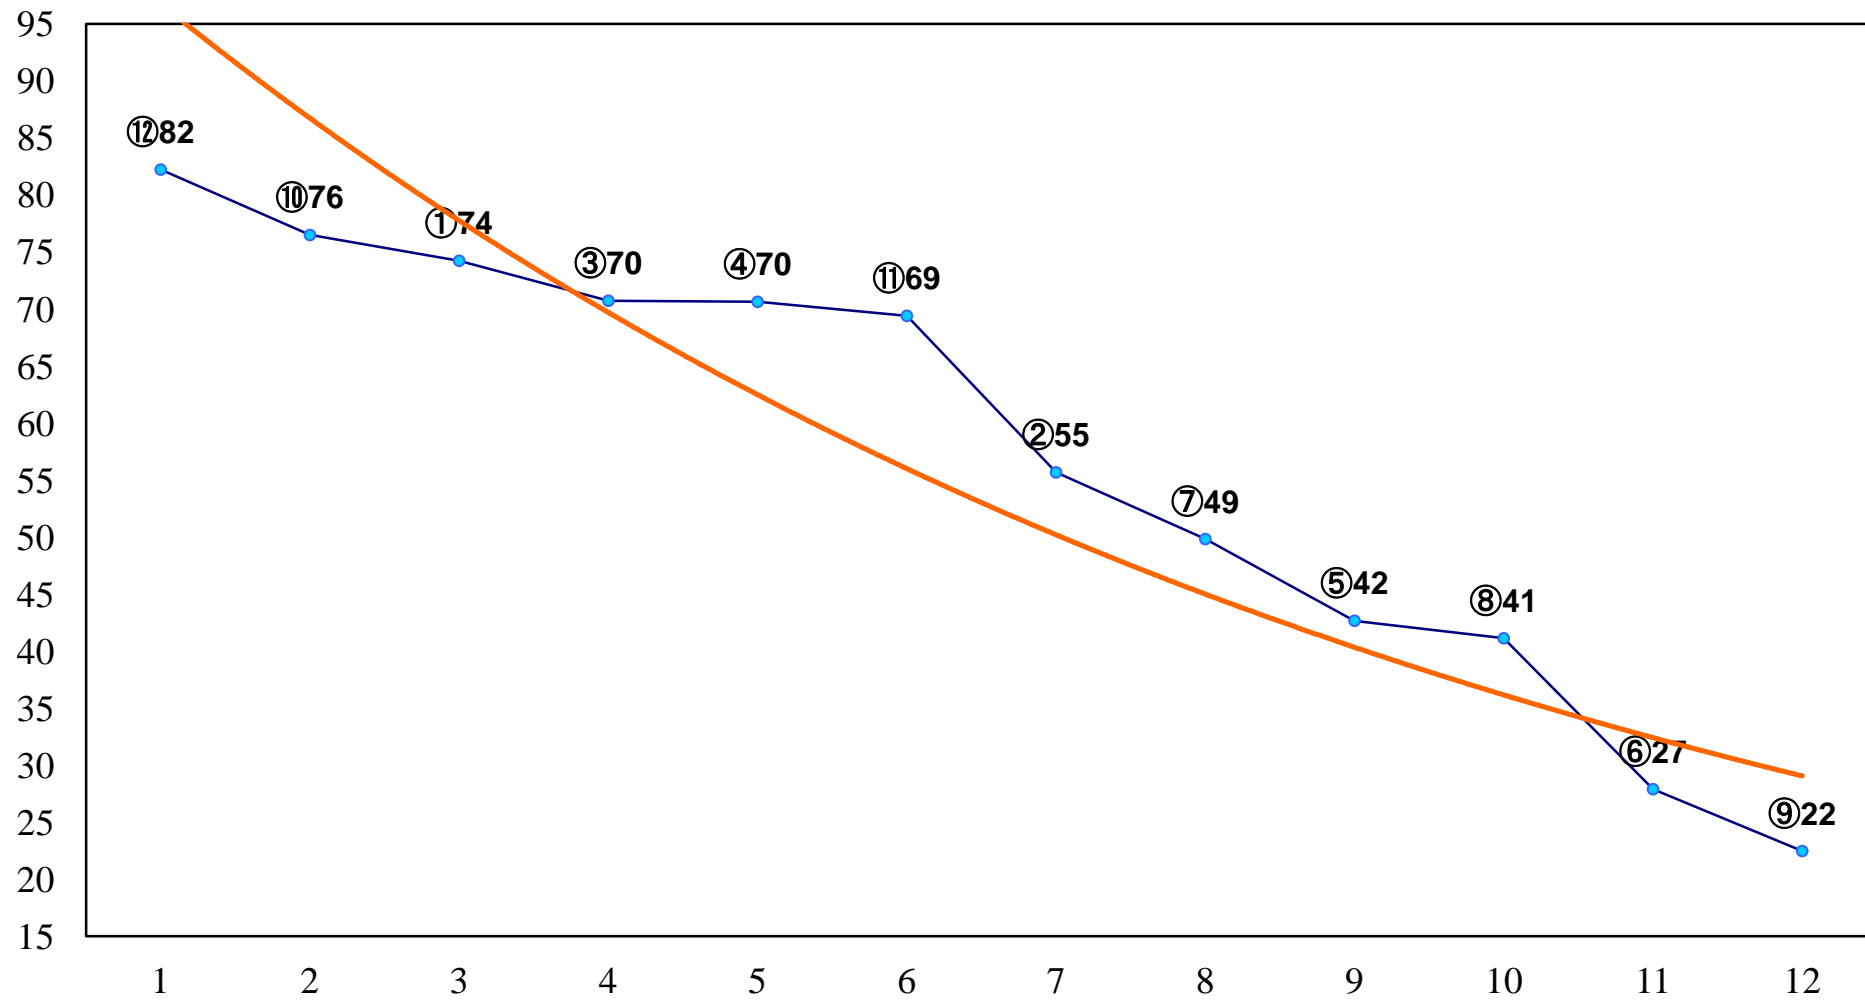

2014年10月24日(金) 大井競馬 6R 17:30
C2十五C3二 右1600m

2014年10月24日(金) 大井競馬 7R 18:00
C2十二 十三 十四 右1200m

2014年10月24日(金) 大井競馬 8R 18:30
C2十二 十三 十四 右1400m

2014年10月24日(金) 大井競馬 9R 19:05
品川かえで賞C2十二 十三 十四 右1500m

2014年10月24日(金) 大井競馬 10R 19:40
週末めとろポリシャン賞C2一選抜特別 右1600m