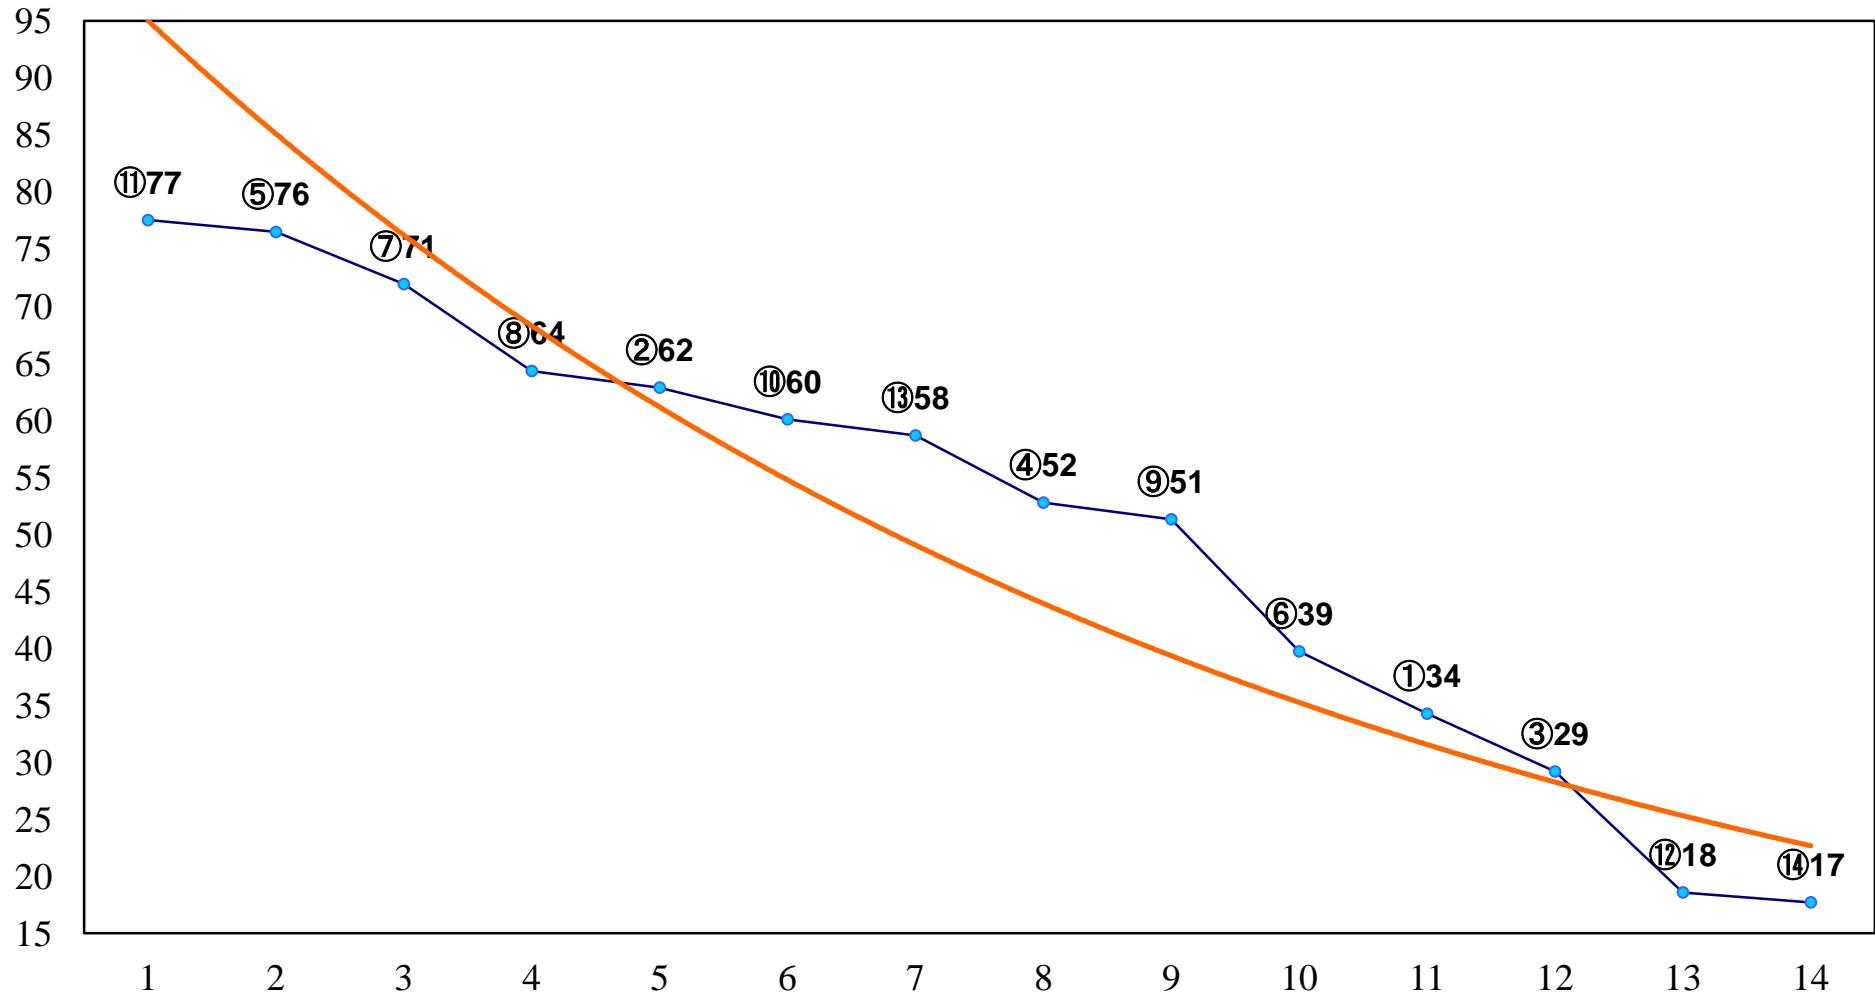

2014年10月24日(金) 大井競馬 11R 20:15
スマイルシティ品川特別B1ニB2一選抜 右1200m