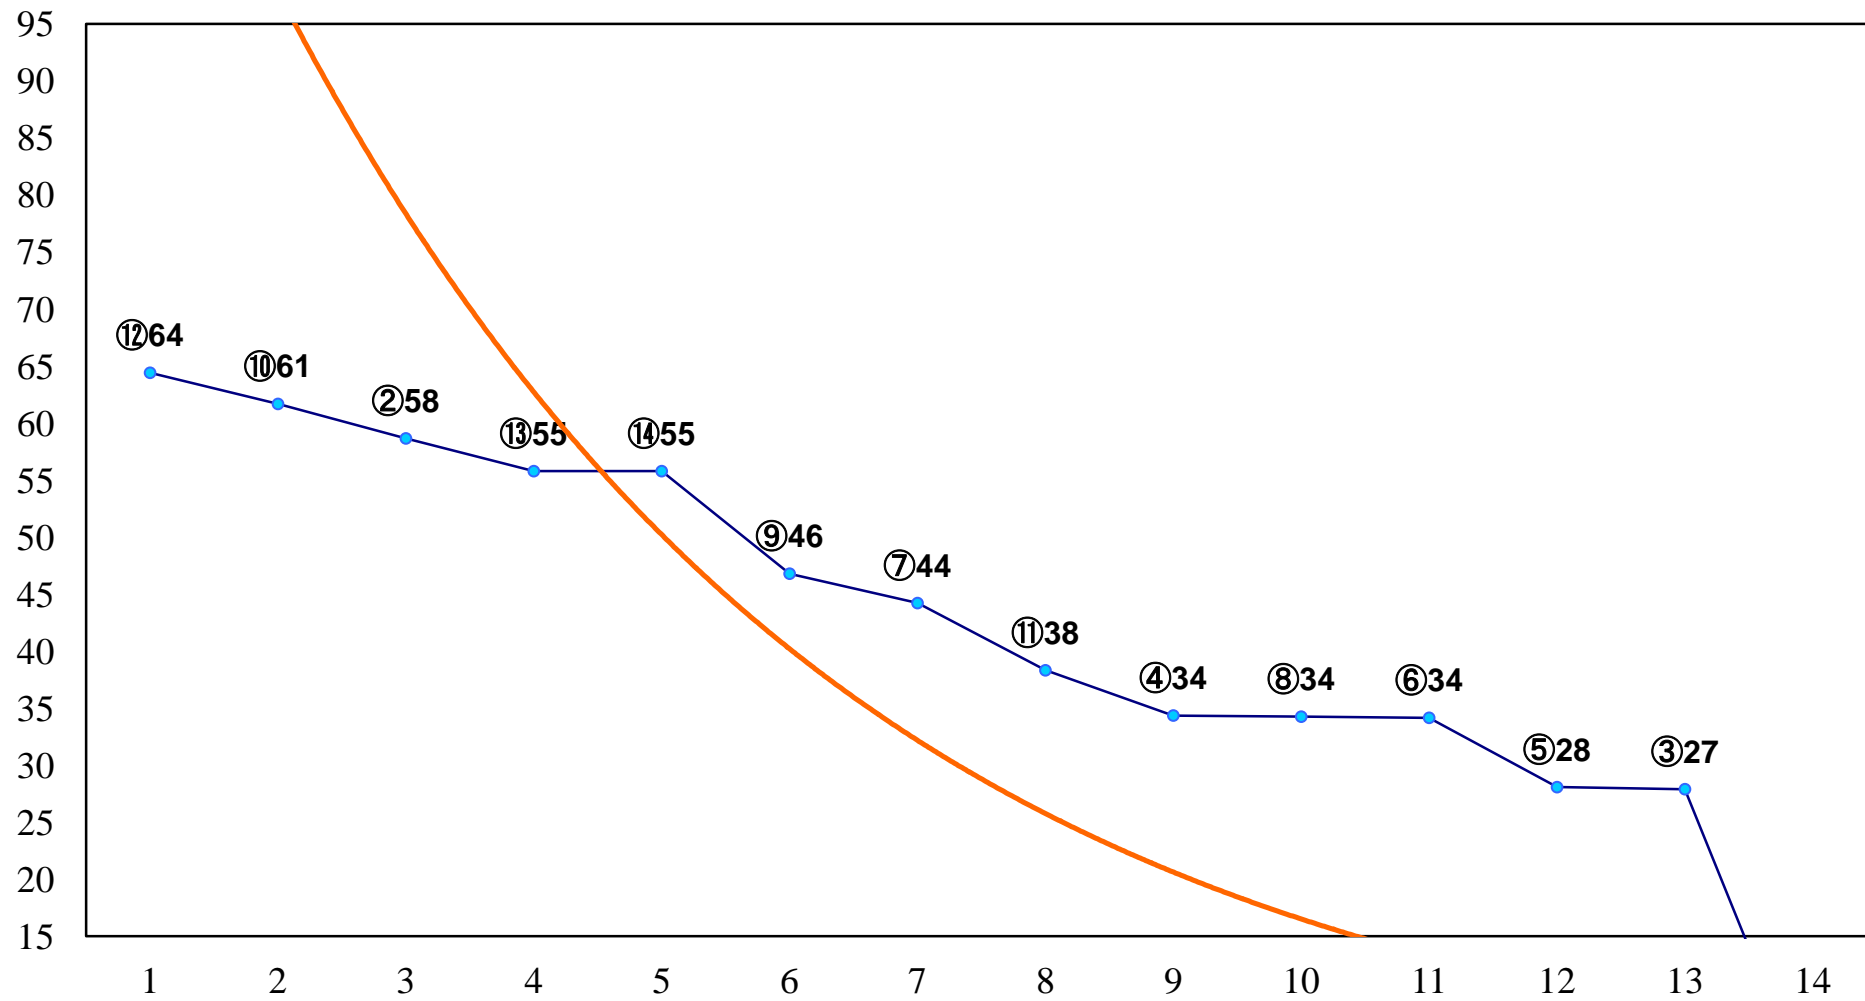

2014年10月24日(金) 大井競馬 1R 15:00
2歳180万円以下 右1200m

2014年10月24日(金) 大井競馬 2R 15:30
2歳180万円以下 右1500m

2014年10月24日(金) 大井競馬 3R 16:00
3歳200万円未満 右1200m

2014年10月24日(金) 大井競馬 4R 16:30
3歳200万円未満 右1600m

2014年10月24日(金) 大井競馬 5R 17:00
C2十五C3二 右1200m