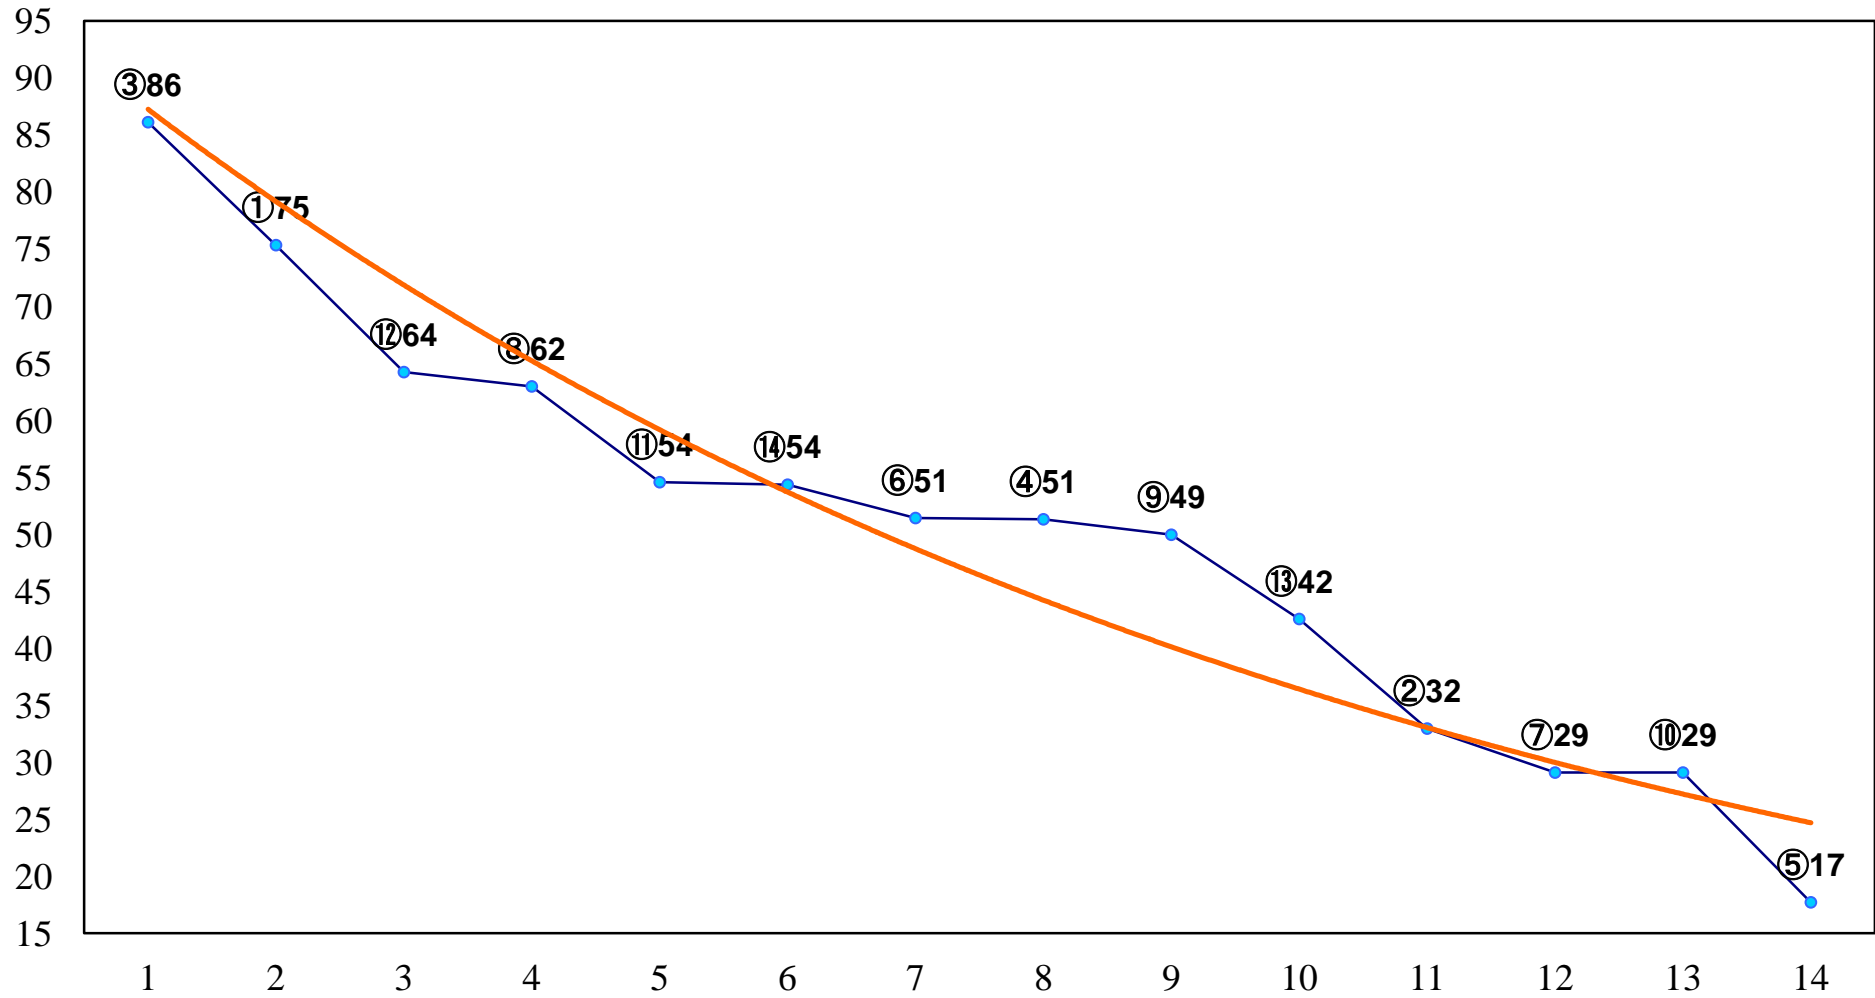

2014年10月24日(金) 大井競馬 1R 15:00
2歳180万円以下 右1200m

2014年10月24日(金) 大井競馬 2R 15:30
2歳180万円以下 右1500m

2014年10月24日(金) 大井競馬 3R 16:00
3歳200万円未満 右1200m

2014年10月24日(金) 大井競馬 4R 16:30
3歳200万円未満 右1600m

2014年10月24日(金) 大井競馬 5R 17:00
C2十五C3二 右1200m

2014年10月24日(金) 大井競馬 6R 17:30
C2十五C3二 右1600m

2014年10月24日(金) 大井競馬 7R 18:00
C2十二 十三 十四 右1200m

2014年10月24日(金) 大井競馬 8R 18:30
C2十二 十三 十四 右1400m

2014年10月24日(金) 大井競馬 9R 19:05
品川かえで賞C2十二 十三 十四 右1500m

2014年10月24日(金) 大井競馬 10R 19:40
週末めとろポリシャン賞C2一選抜特別 右1600m