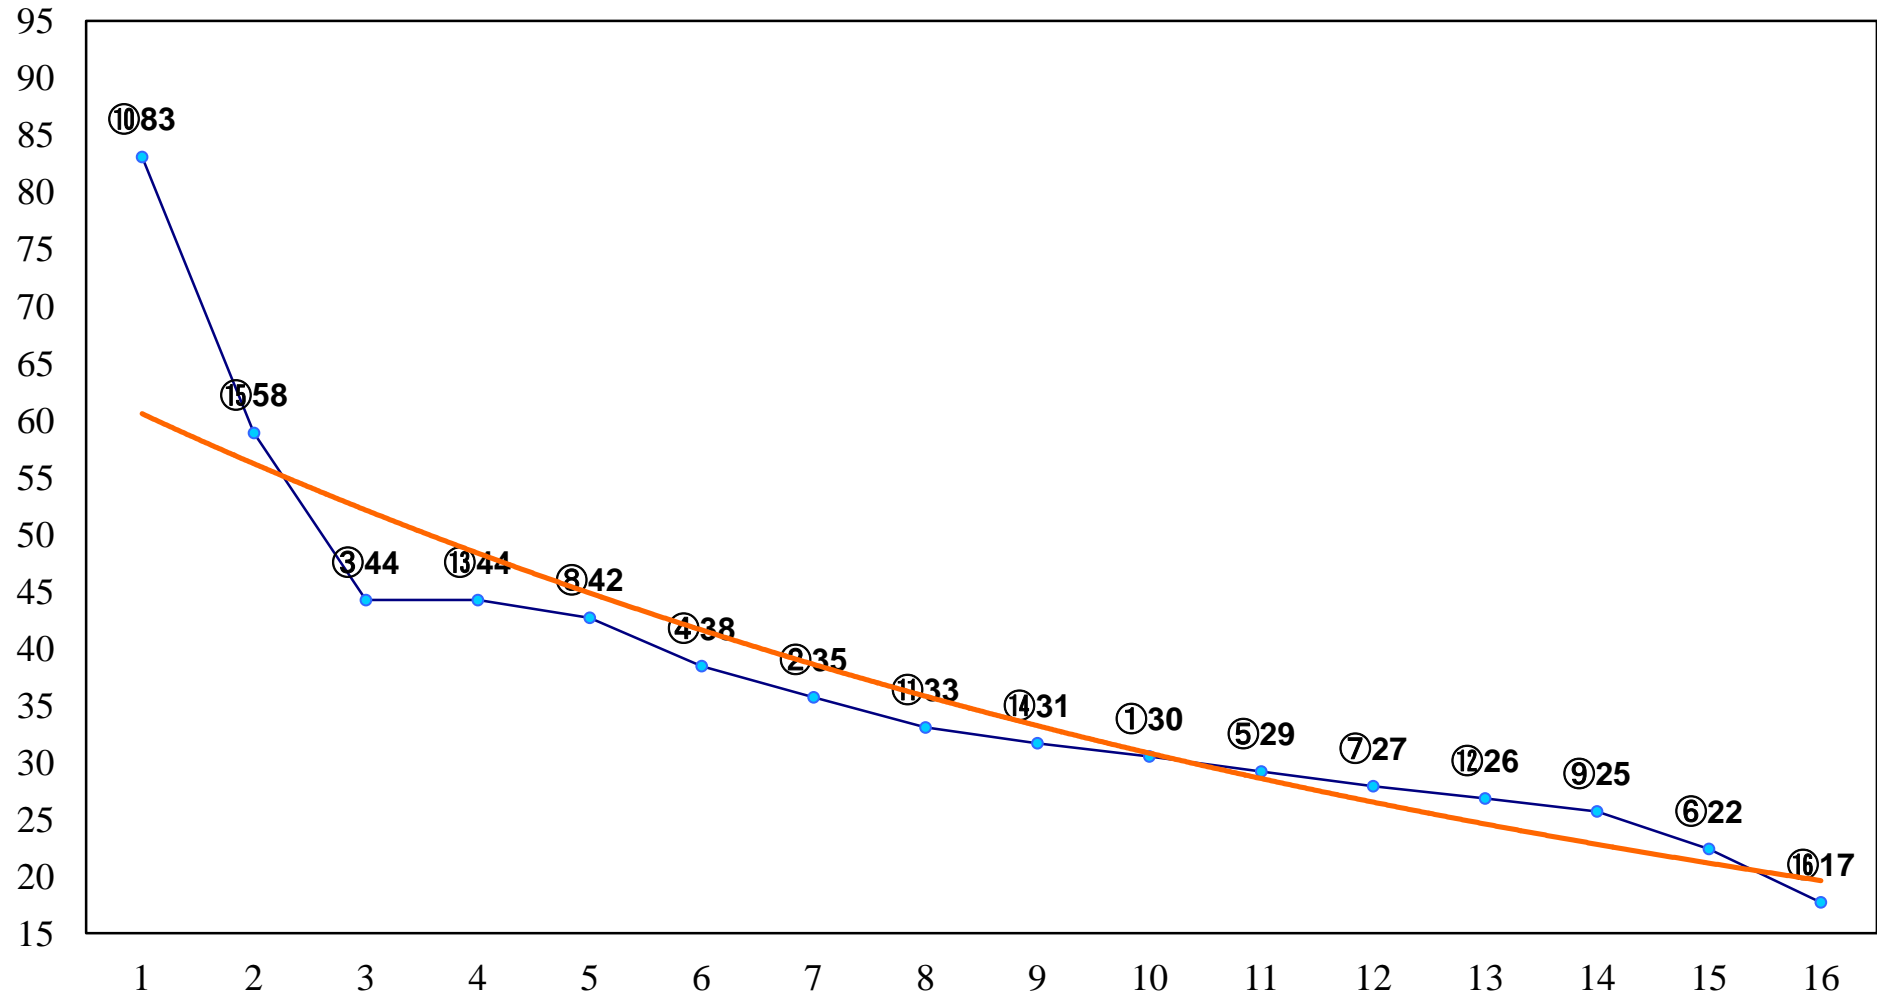

2014年10月24日(金) 大井競馬 6R 17:30
C2十五C3二 右1600m

2014年10月24日(金) 大井競馬 7R 18:00
C2十二 十三 十四 右1200m

2014年10月24日(金) 大井競馬 8R 18:30
C2十二 十三 十四 右1400m

2014年10月24日(金) 大井競馬 9R 19:05
品川かえで賞C2十二 十三 十四 右1500m

2014年10月24日(金) 大井競馬 10R 19:40
週末めとろポリシャン賞C2一選抜特別 右1600m