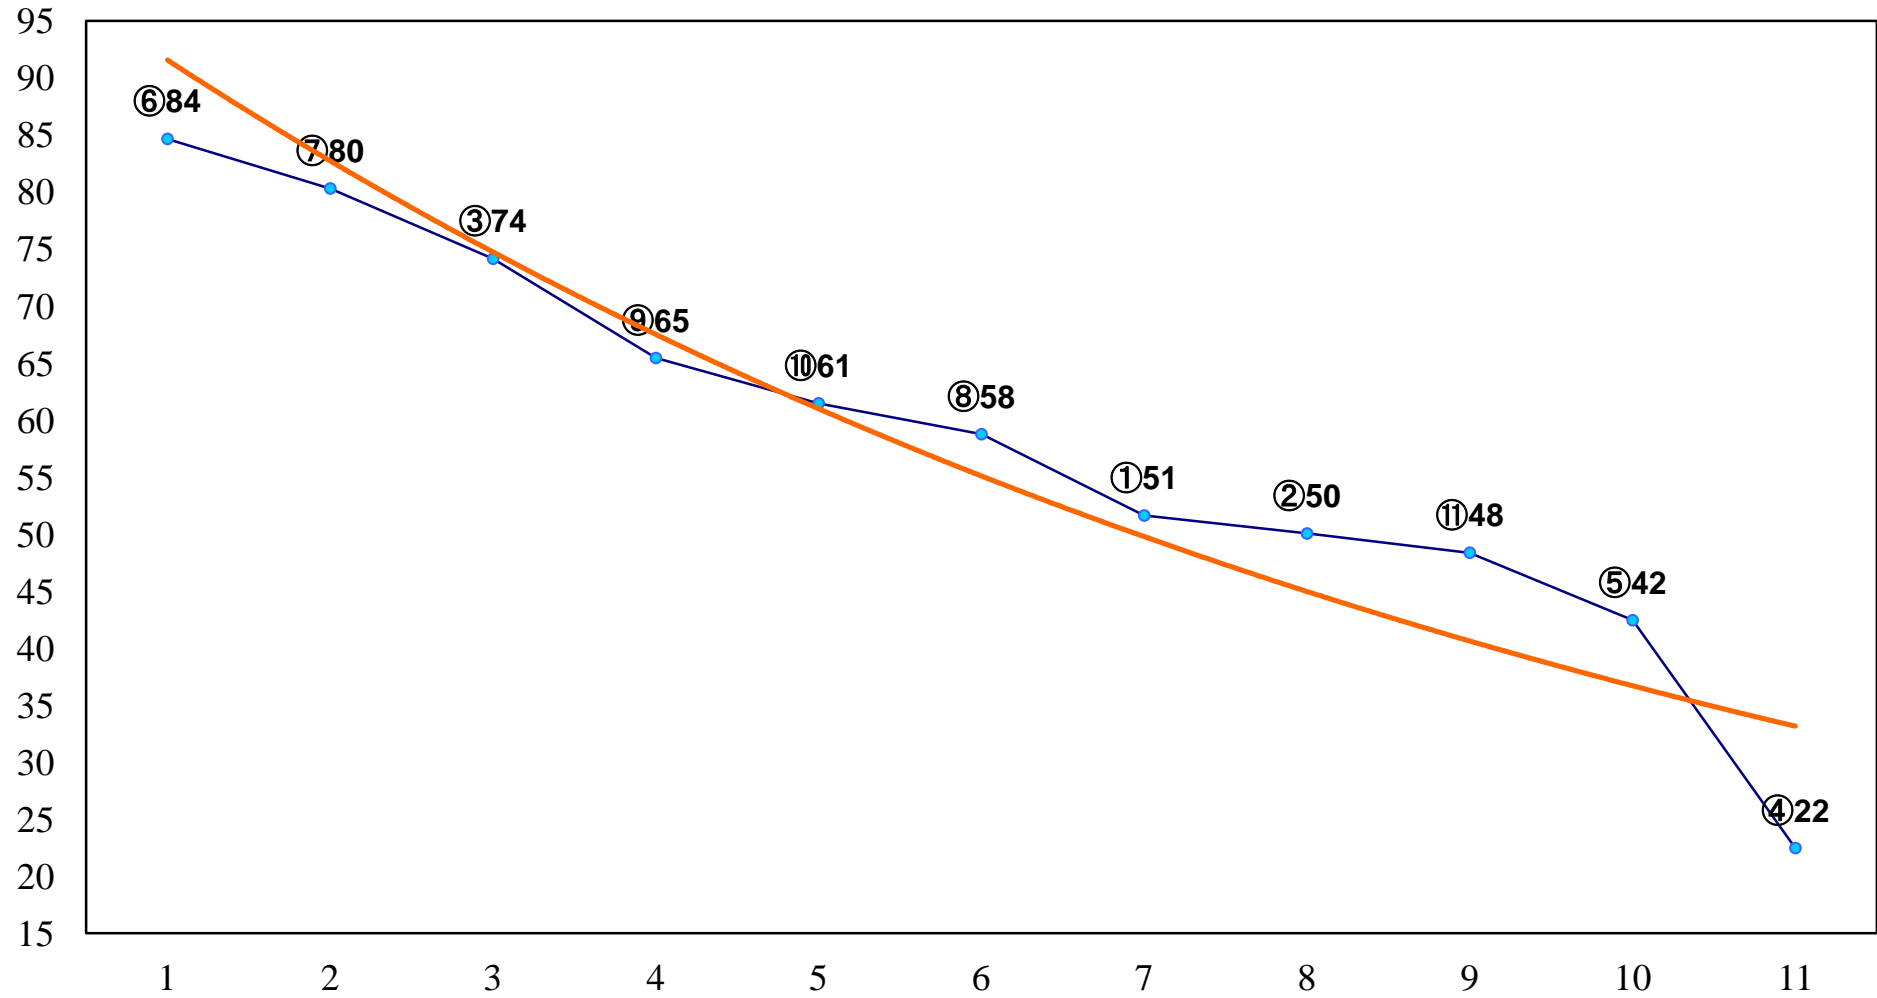

2014年10月27日(月) 船橋競馬 1R 11:00

2歳二 左1500m

2014年10月27日(月) 船橋競馬 2R 11:35
C3五 左1200m

2014年10月27日(月) 船橋競馬 3R 12:10
3歳三 左1500m

2014年10月27日(月) 船橋競馬 4R 12:45
C2選抜馬イ 左1200m

2014年10月27日(月) 船橋競馬 5R 13:20
C2選抜馬ア 左1200m