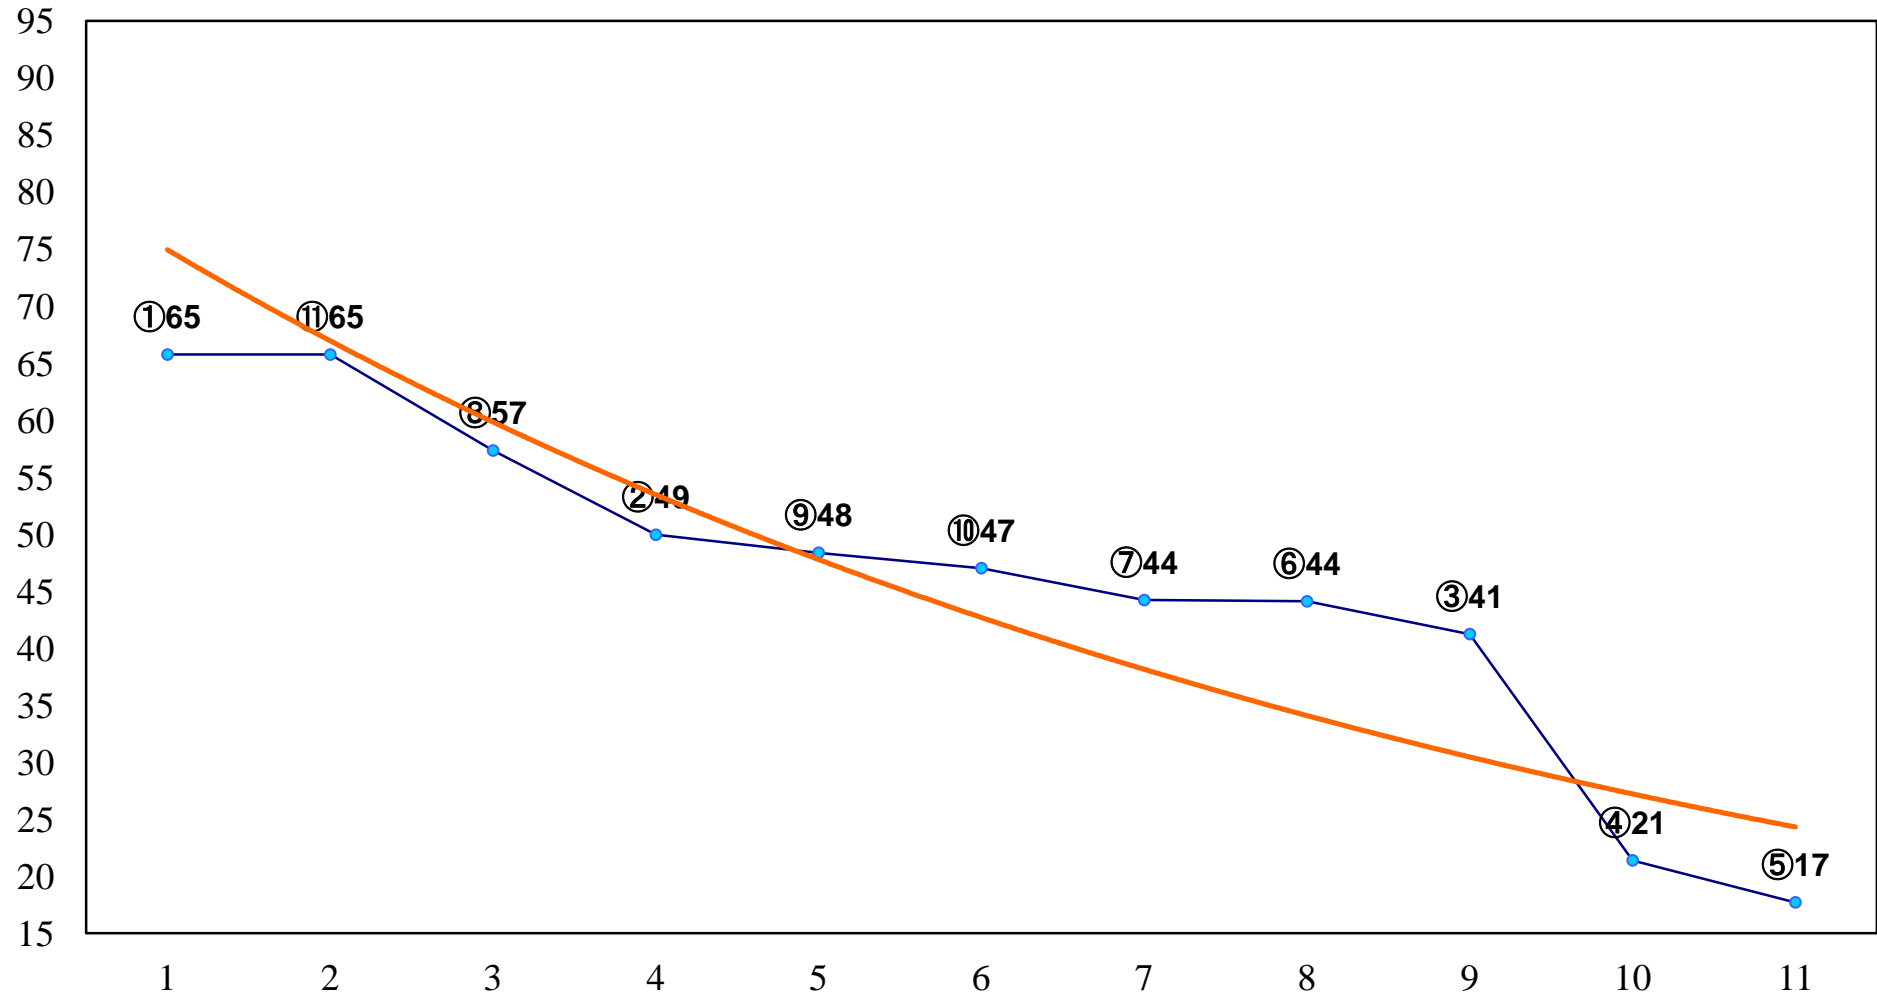

2014年10月27日(月) 船橋競馬 1R 11:00

2歳二 左1500m

2014年10月27日(月) 船橋競馬 2R 11:35
C3五 左1200m

2014年10月27日(月) 船橋競馬 3R 12:10
3歳三 左1500m

2014年10月27日(月) 船橋競馬 4R 12:45
C2選抜馬イ 左1200m

2014年10月27日(月) 船橋競馬 5R 13:20
C2選抜馬ア 左1200m