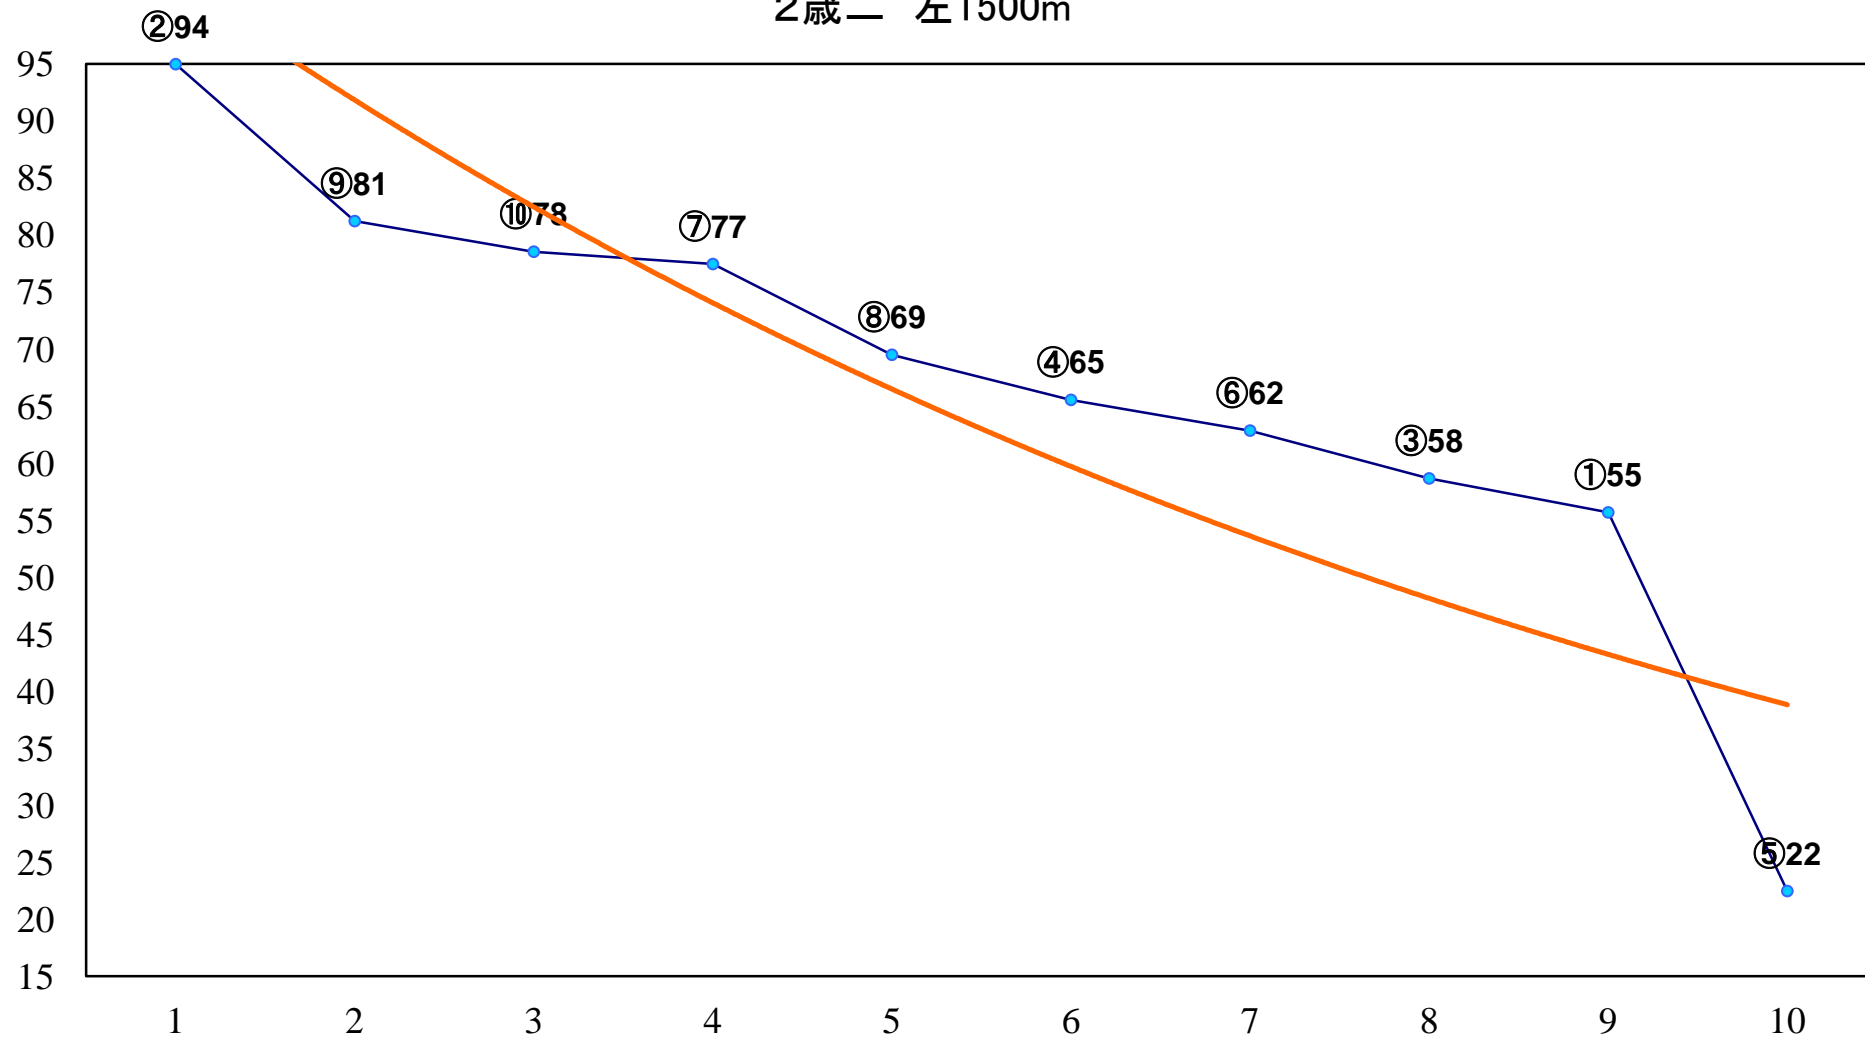

2014年10月27日(月) 船橋競馬 1R 11:00

2歳二 左1500m

2014年10月27日(月) 船橋競馬 2R 11:35
C3五 左1200m

2014年10月27日(月) 船橋競馬 3R 12:10
3歳三 左1500m

2014年10月27日(月) 船橋競馬 4R 12:45
C2選抜馬イ 左1200m

2014年10月27日(月) 船橋競馬 5R 13:20
C2選抜馬ア 左1200m