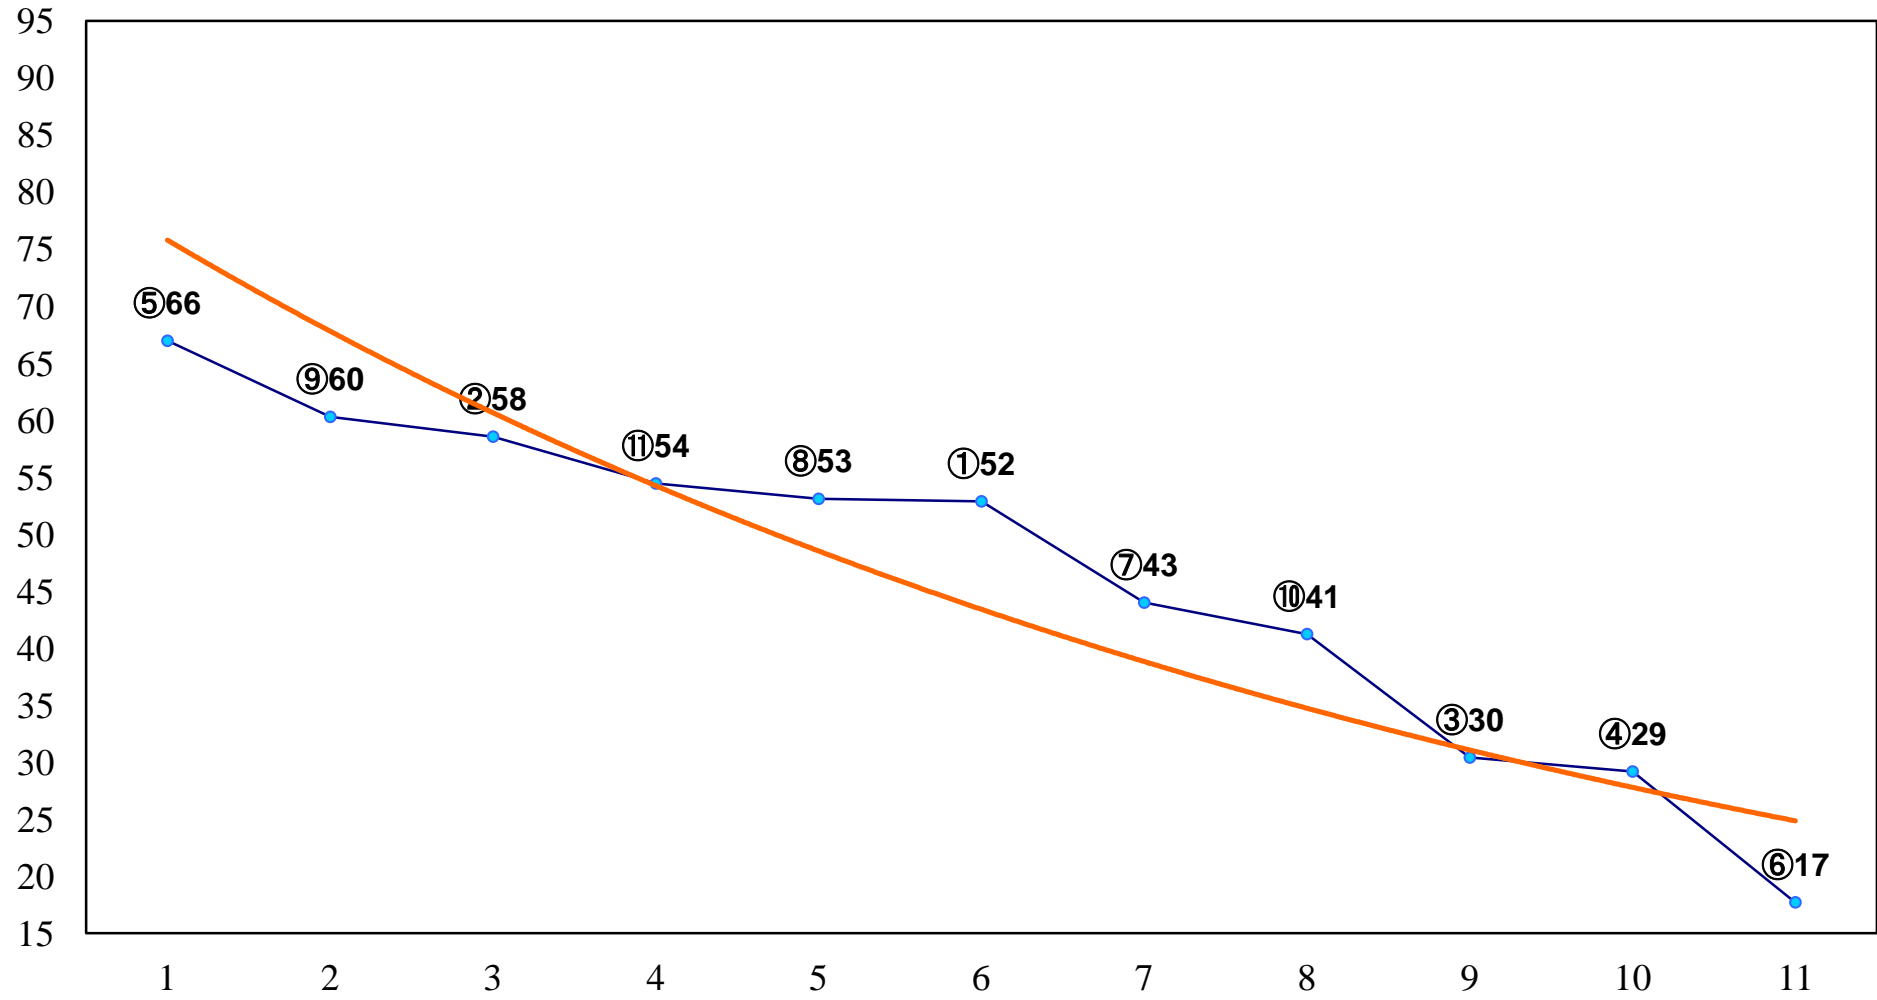

2014年10月27日(月) 船橋競馬 1R 11:00

2歳二 左1500m

2014年10月27日(月) 船橋競馬 2R 11:35
C3五 左1200m

2014年10月27日(月) 船橋競馬 3R 12:10
3歳三 左1500m

2014年10月27日(月) 船橋競馬 4R 12:45
C2選抜馬イ 左1200m

2014年10月27日(月) 船橋競馬 5R 13:20
C2選抜馬ア 左1200m