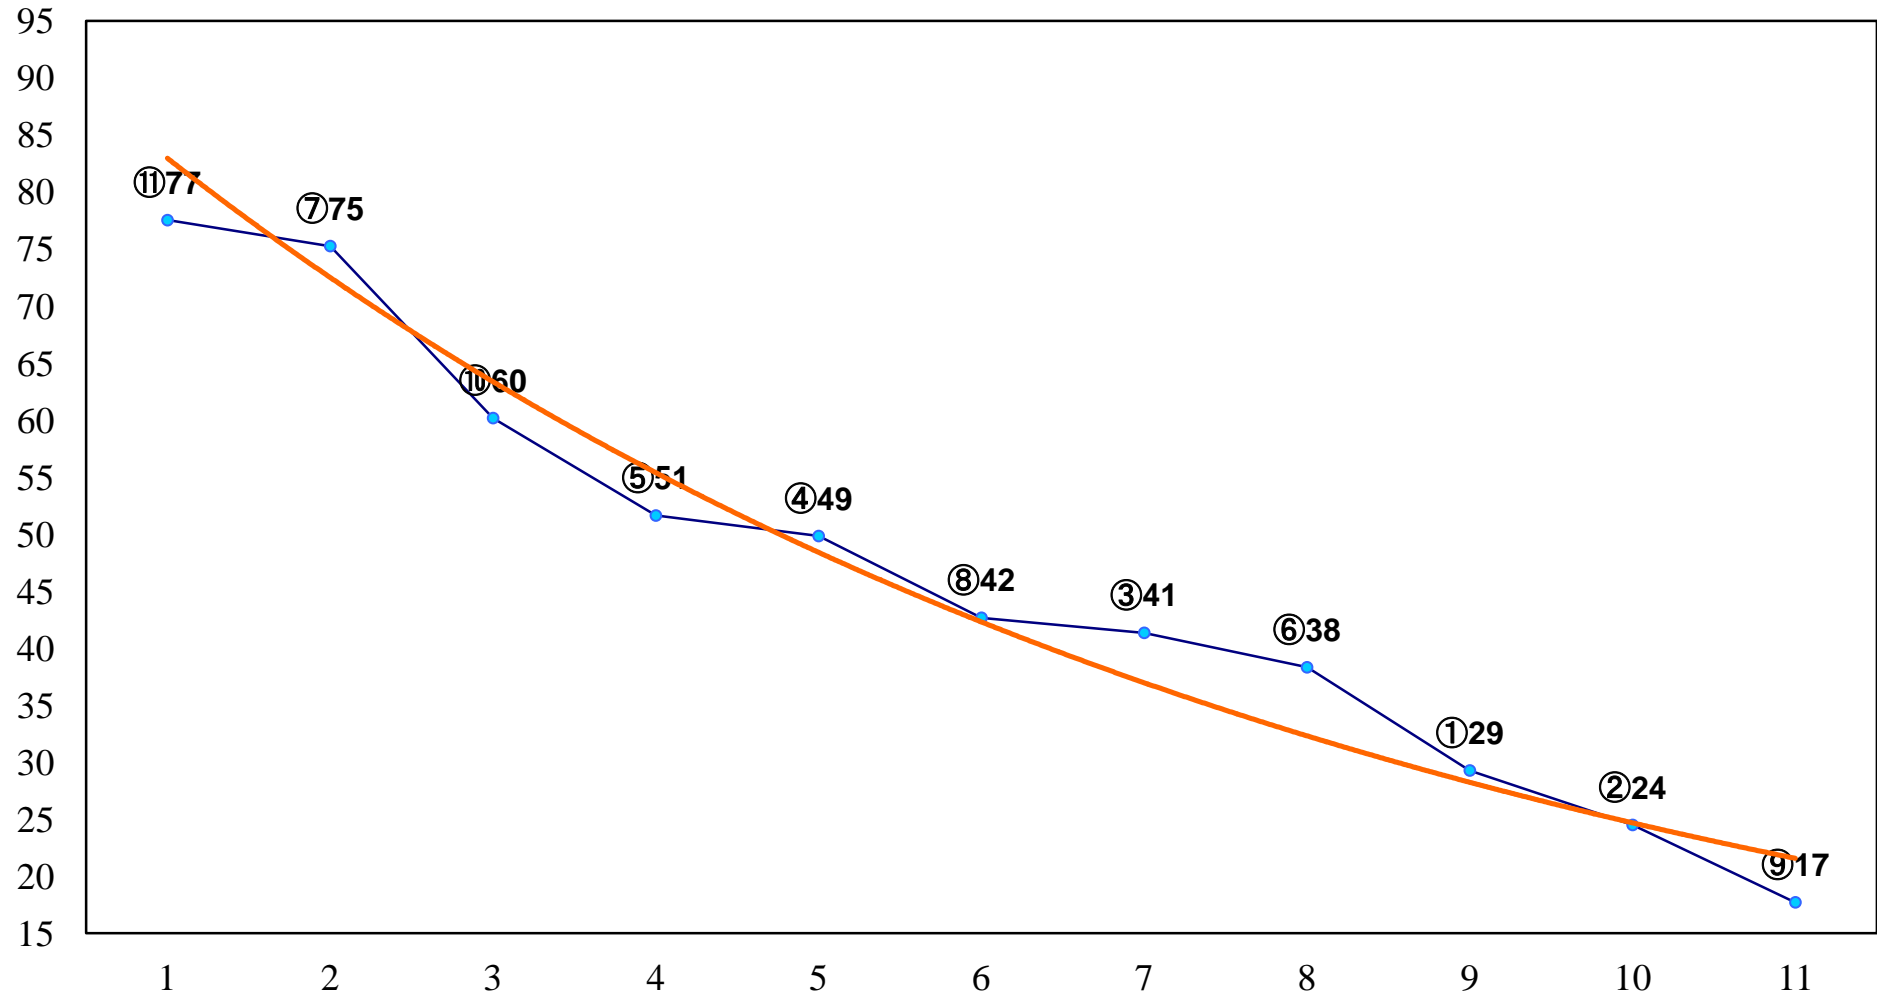

2014年10月27日(月) 船橋競馬 6R 13:55
3歳二 左1600m