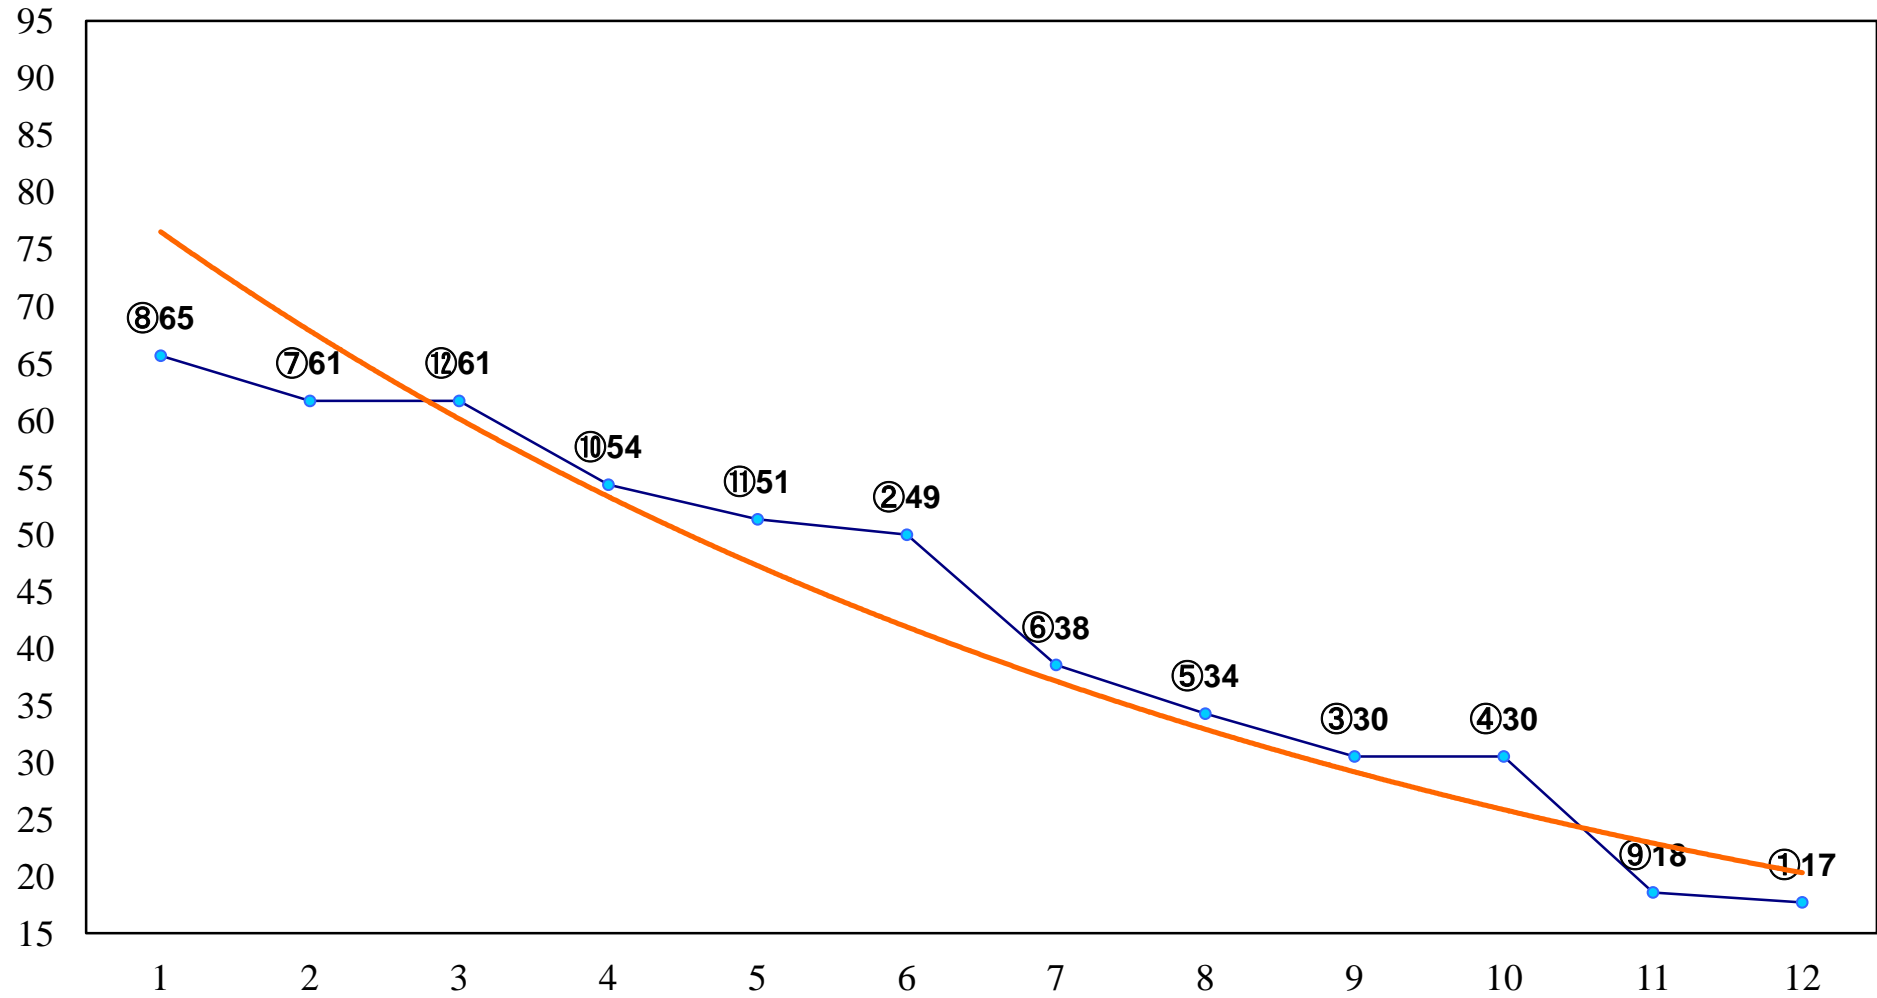

2014年10月27日(月) 船橋競馬 9R 15:40
カムイユカラスプリントA2以下選抜馬 左1000m

2014年10月27日(月) 船橋競馬 8R 15:05
谷津干潟特別3歳一 左1600m