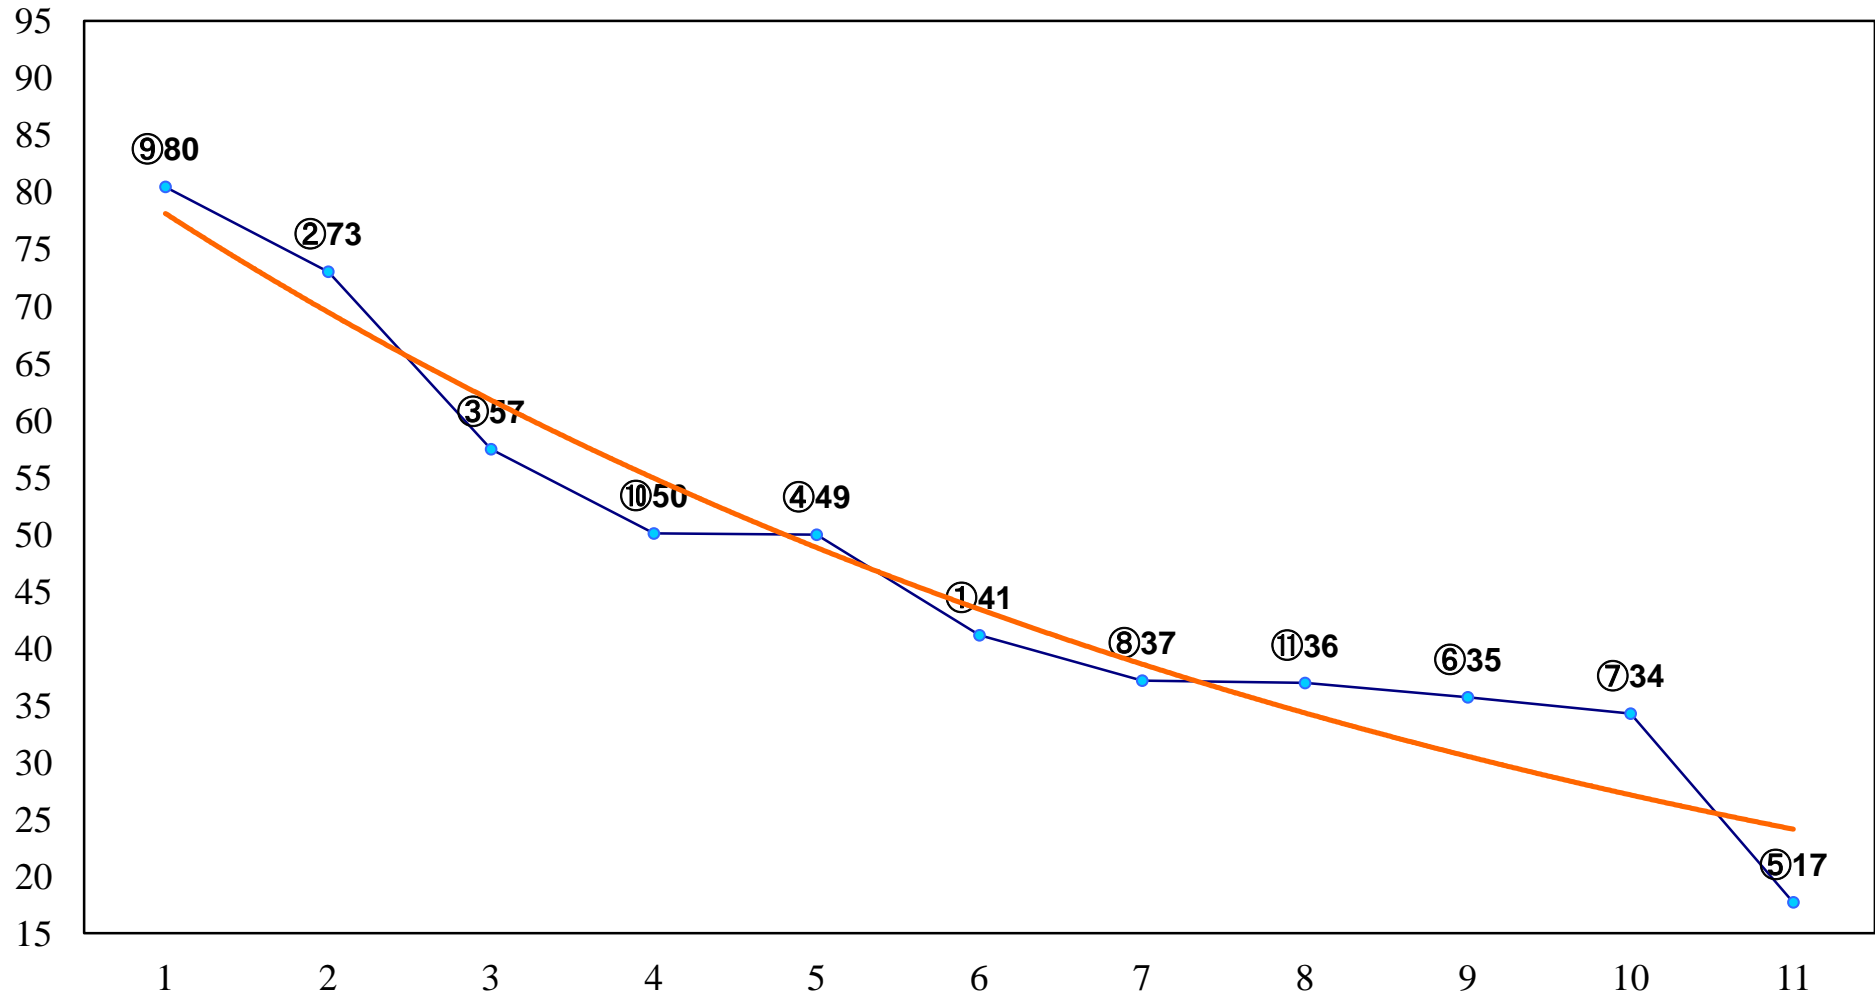

2014年10月27日(月) 船橋競馬 1R 11:00

2歳二 左1500m

2014年10月27日(月) 船橋競馬 2R 11:35
C3五 左1200m

2014年10月27日(月) 船橋競馬 3R 12:10
3歳三 左1500m

2014年10月27日(月) 船橋競馬 4R 12:45
C2選抜馬イ 左1200m

2014年10月27日(月) 船橋競馬 5R 13:20
C2選抜馬ア 左1200m