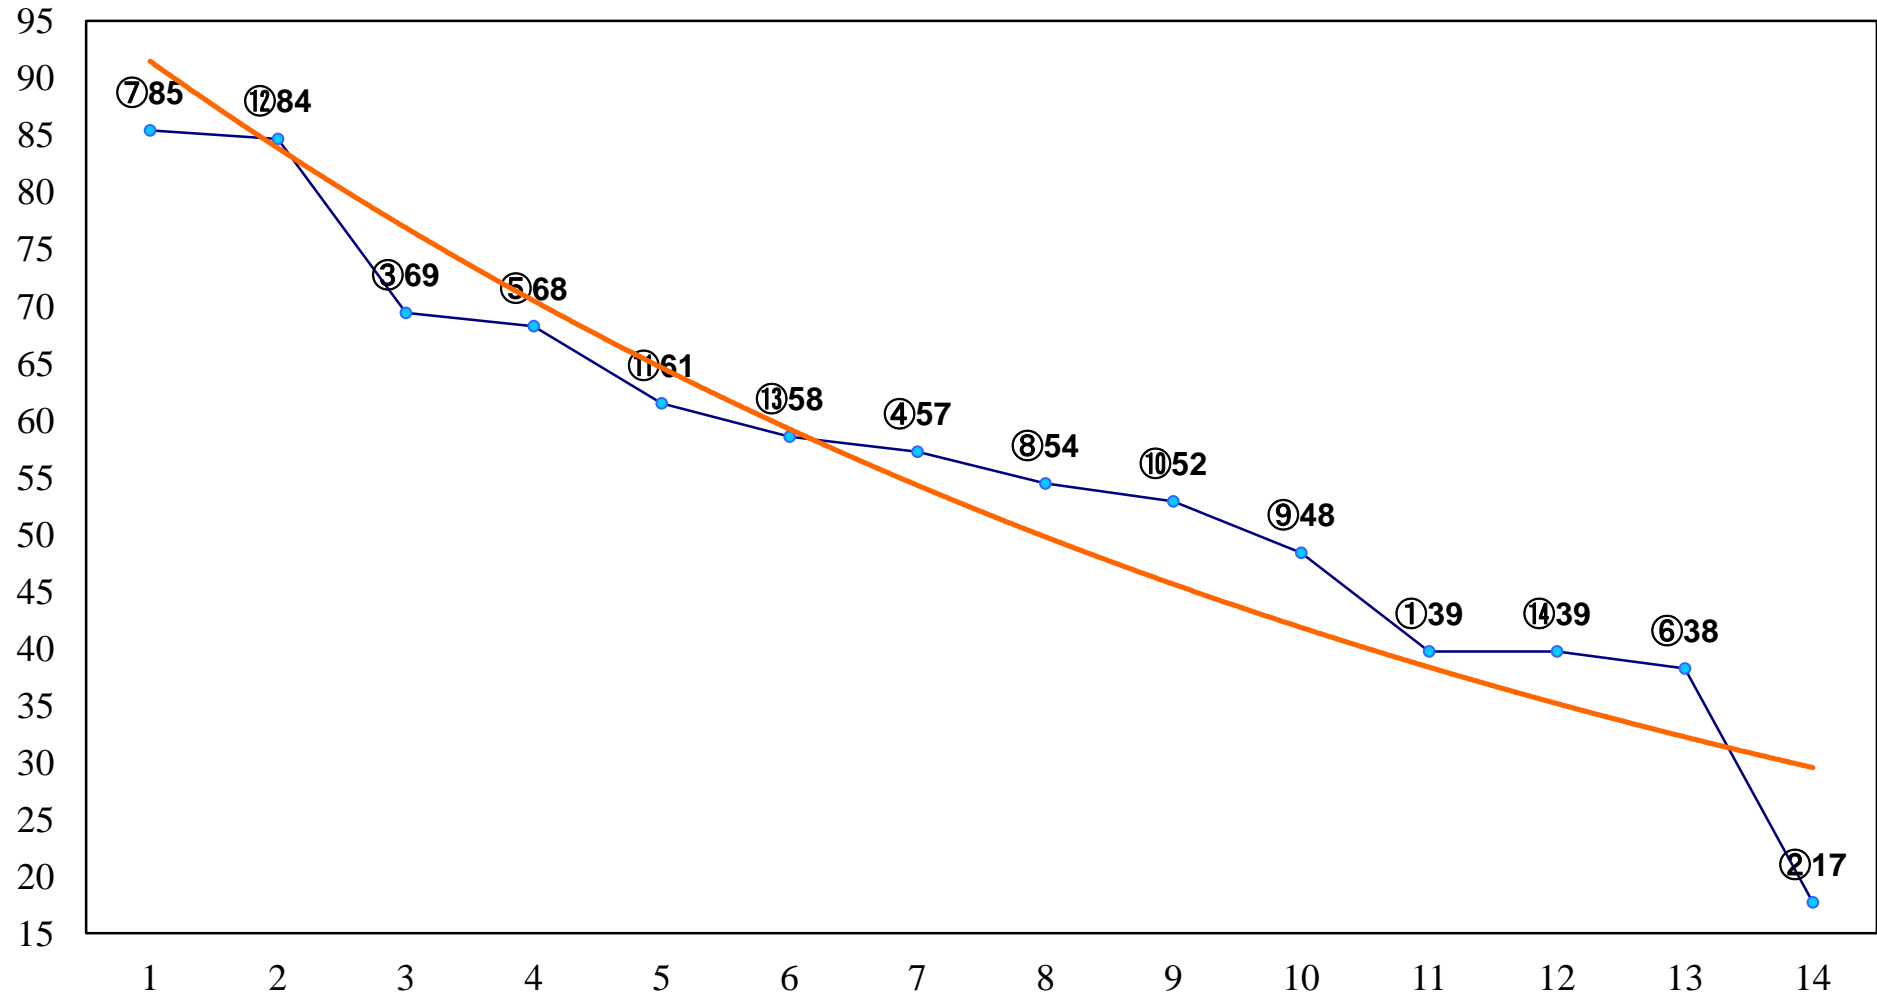

2014年10月28日(火) 船橋競馬 8R 14:20
C1選抜馬 左1000m