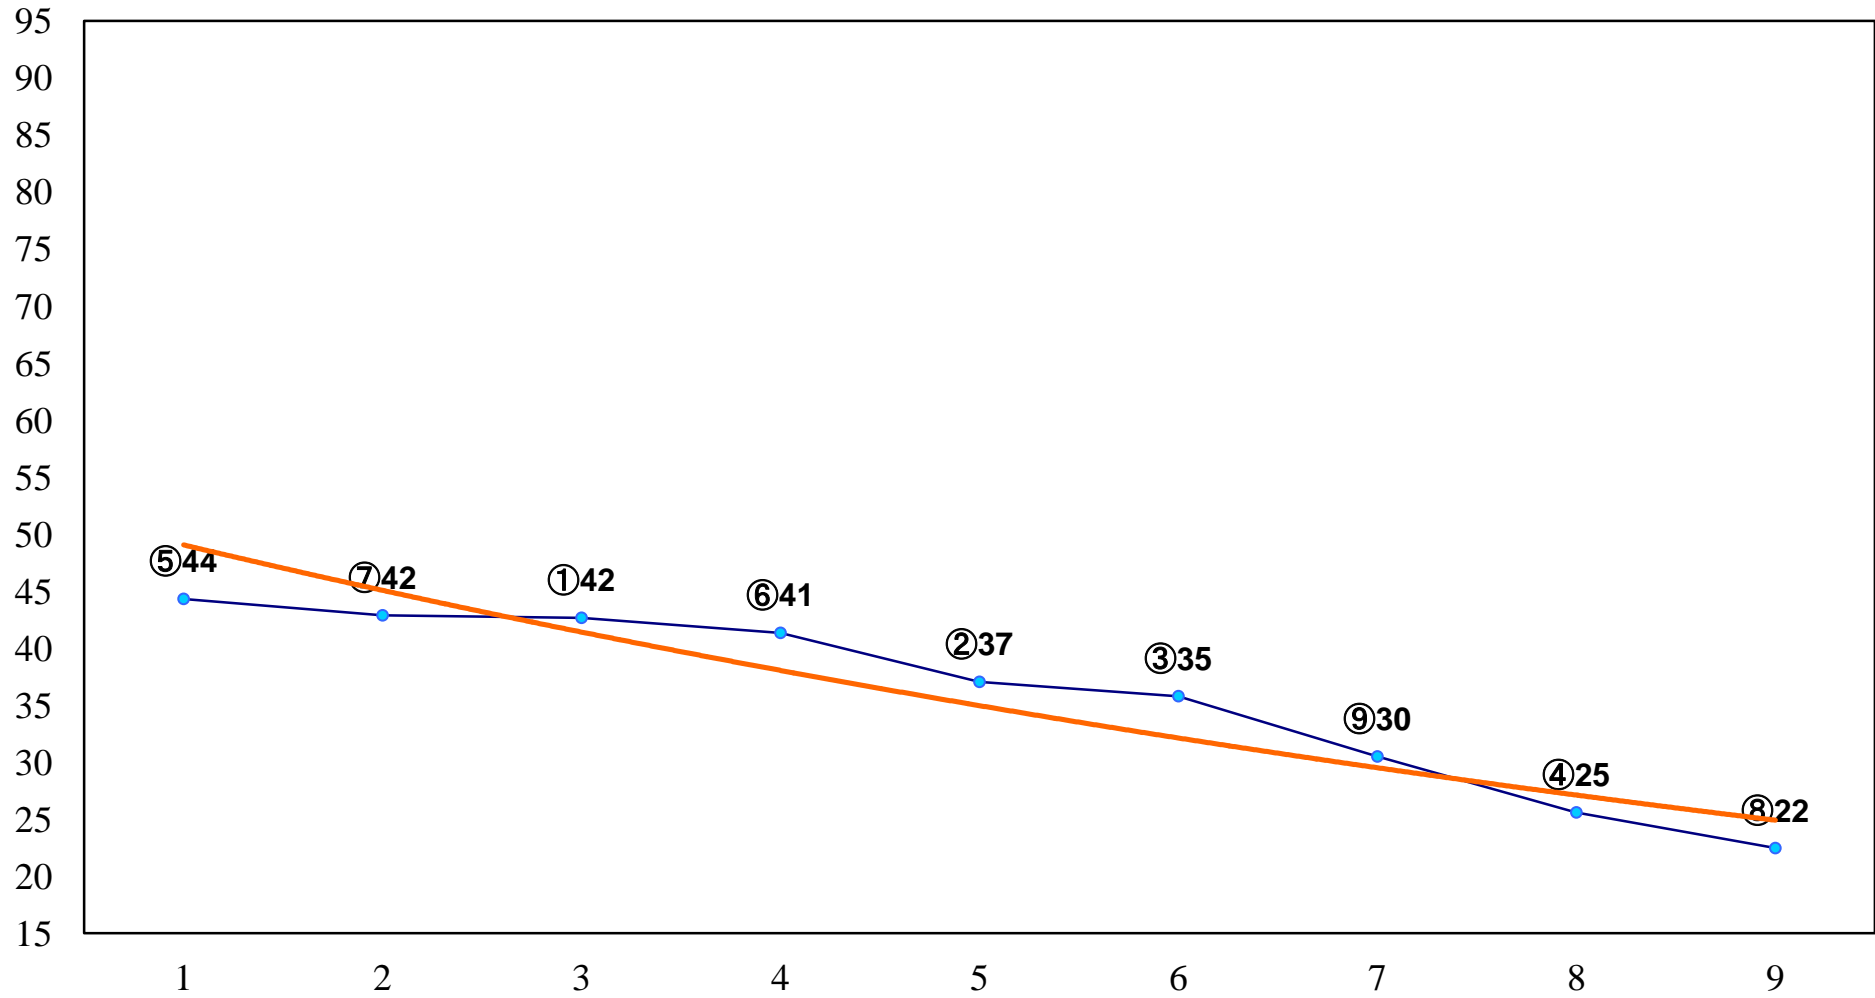

2014年10月28日(火) 船橋競馬 1R 10:30
3歳特例転入馬選抜戦 左1200m

2014年10月28日(火) 船橋競馬 2R 11:00
3歳特例転入馬選抜戦 左1500m

2014年10月28日(火) 船橋競馬 3R 11:30
C2三 左1500m

2014年10月28日(火) 船橋競馬 4R 12:00
J認 シーサイドジュニア特別2歳一 左1600m

2014年10月28日(火) 船橋競馬 5R 12:35
C1四五 左1200m