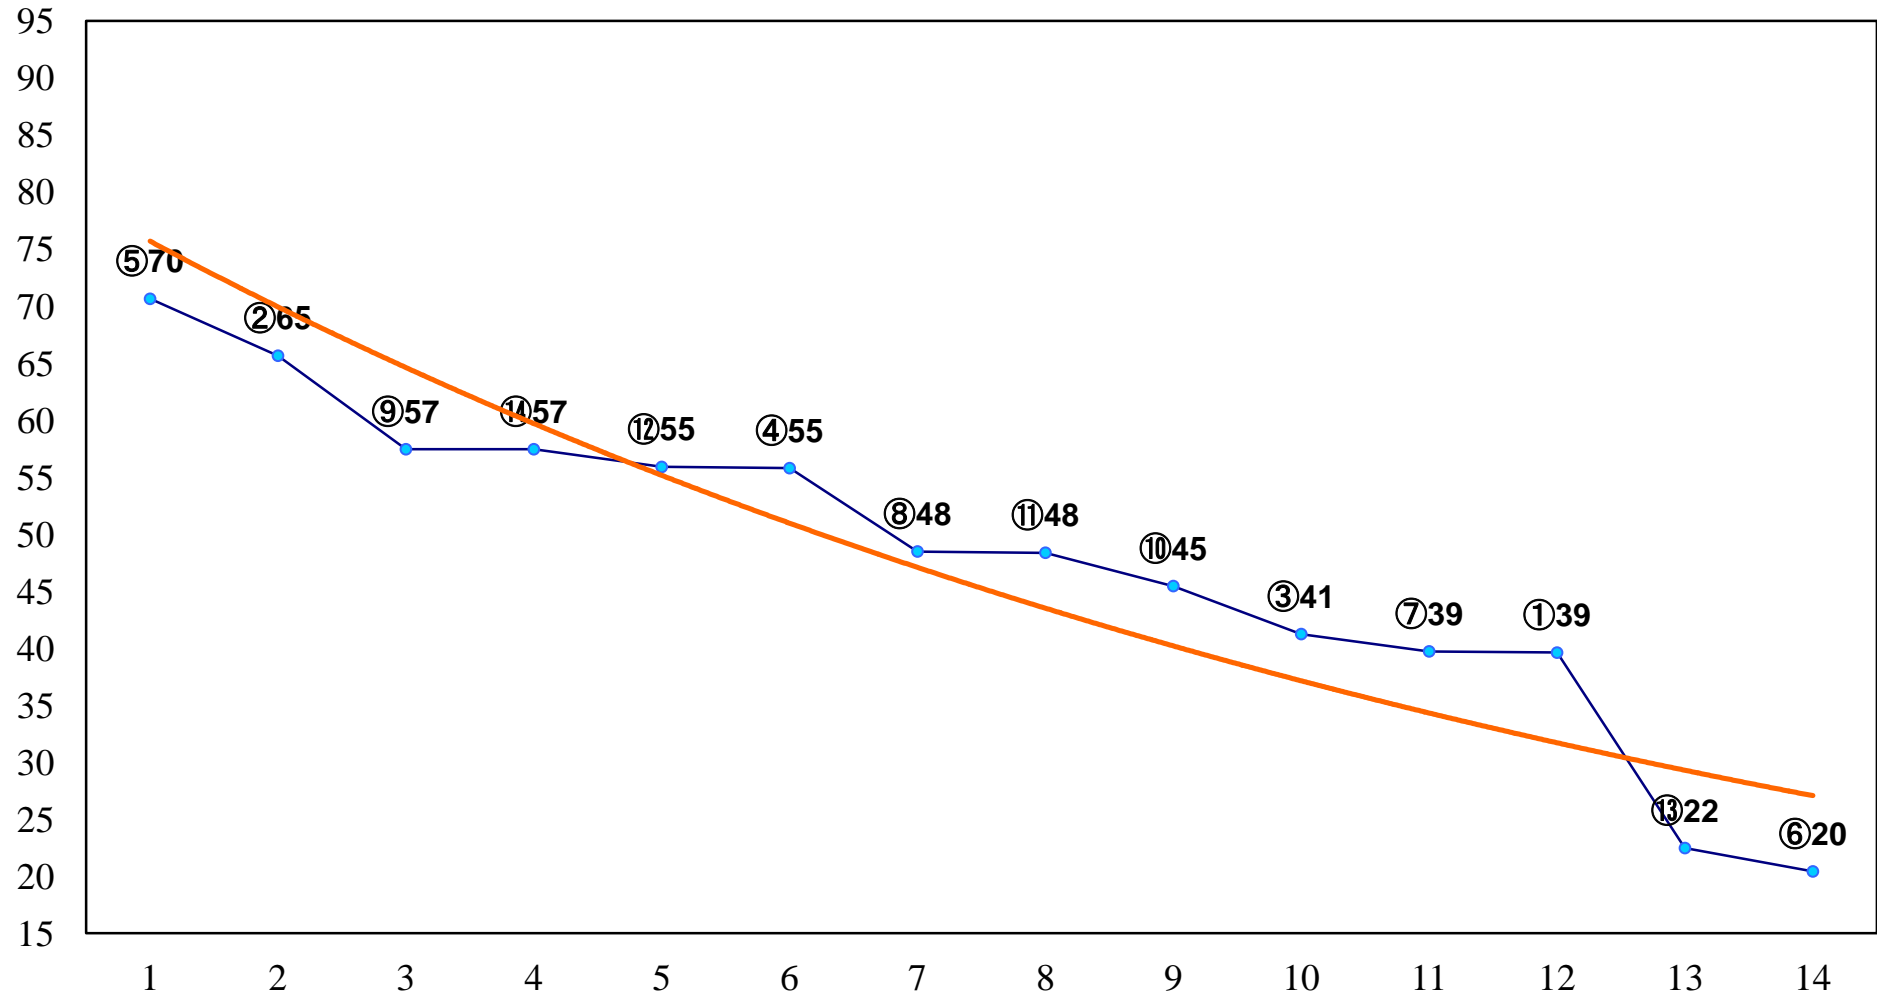

2014年10月28日(火) 船橋競馬 7R 13:45
C1四五 左1600m