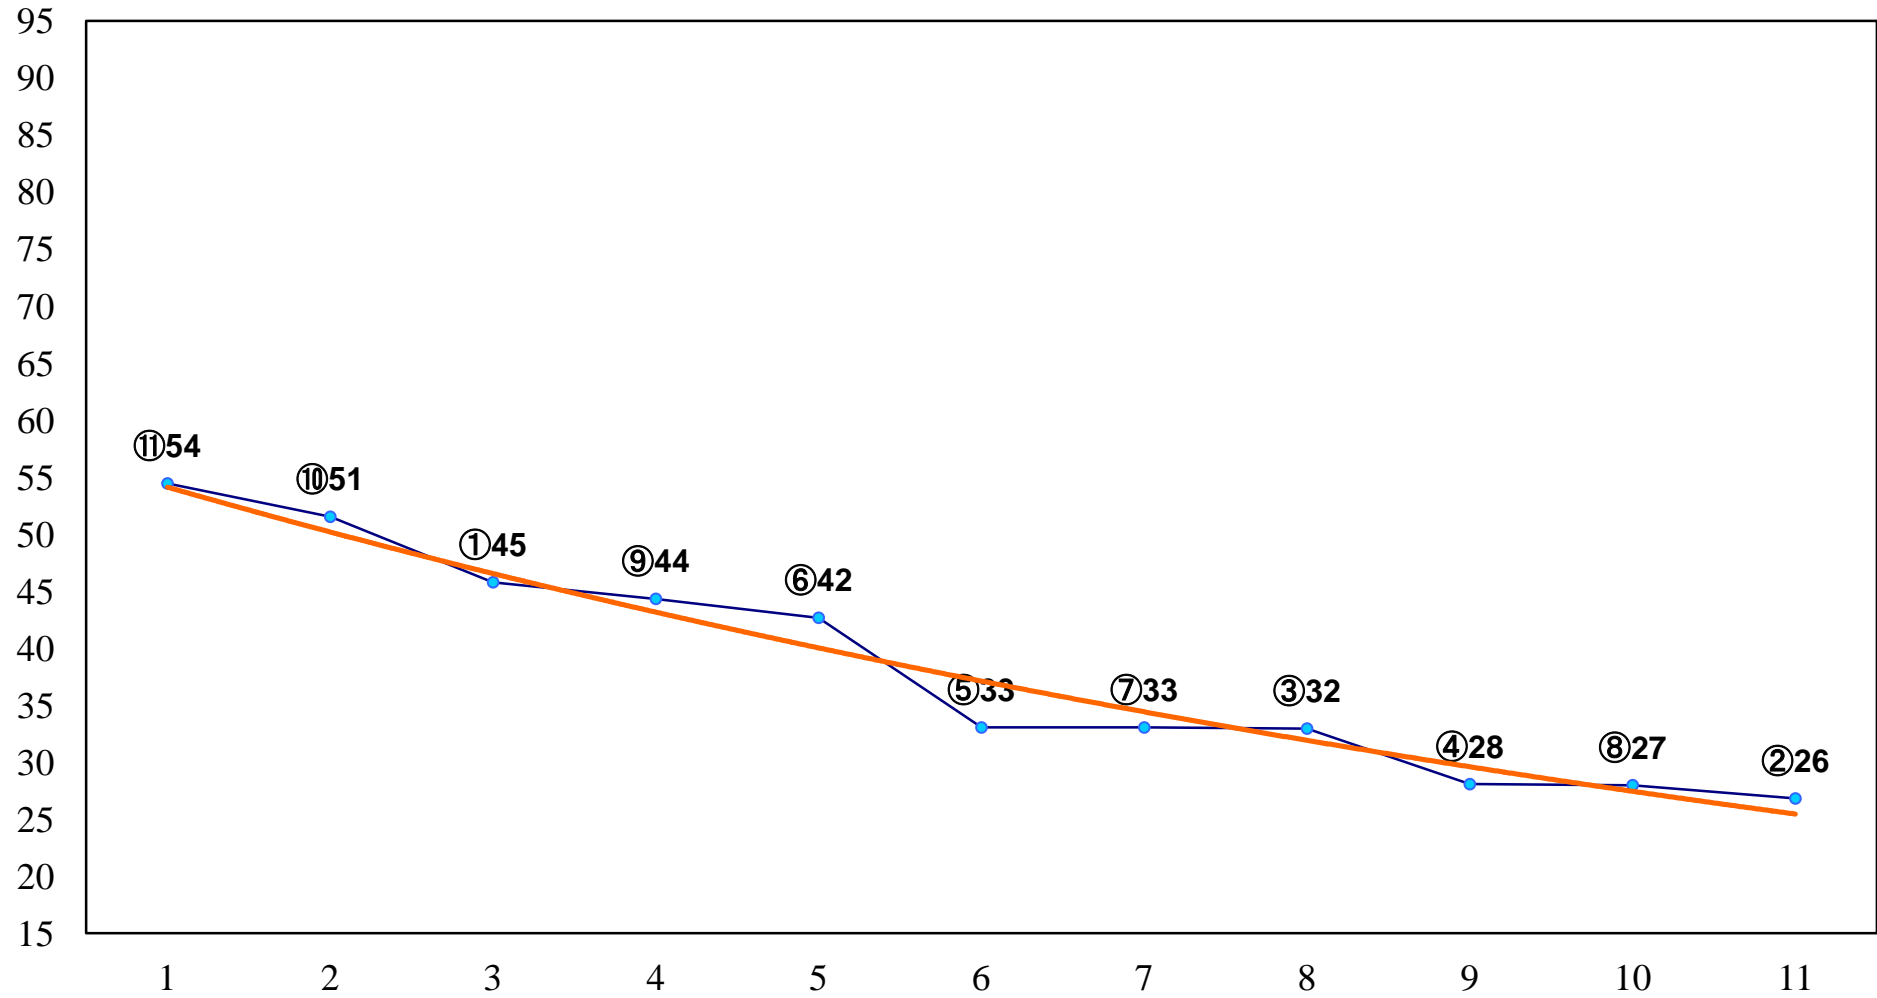

2014年10月28日(火) 船橋競馬 1R 10:30
3歳特例転入馬選抜戦 左1200m

2014年10月28日(火) 船橋競馬 2R 11:00
3歳特例転入馬選抜戦 左1500m

2014年10月28日(火) 船橋競馬 3R 11:30
C2三 左1500m

2014年10月28日(火) 船橋競馬 4R 12:00
J認 シーサイドジュニア特別2歳一 左1600m

2014年10月28日(火) 船橋競馬 5R 12:35
C1四五 左1200m