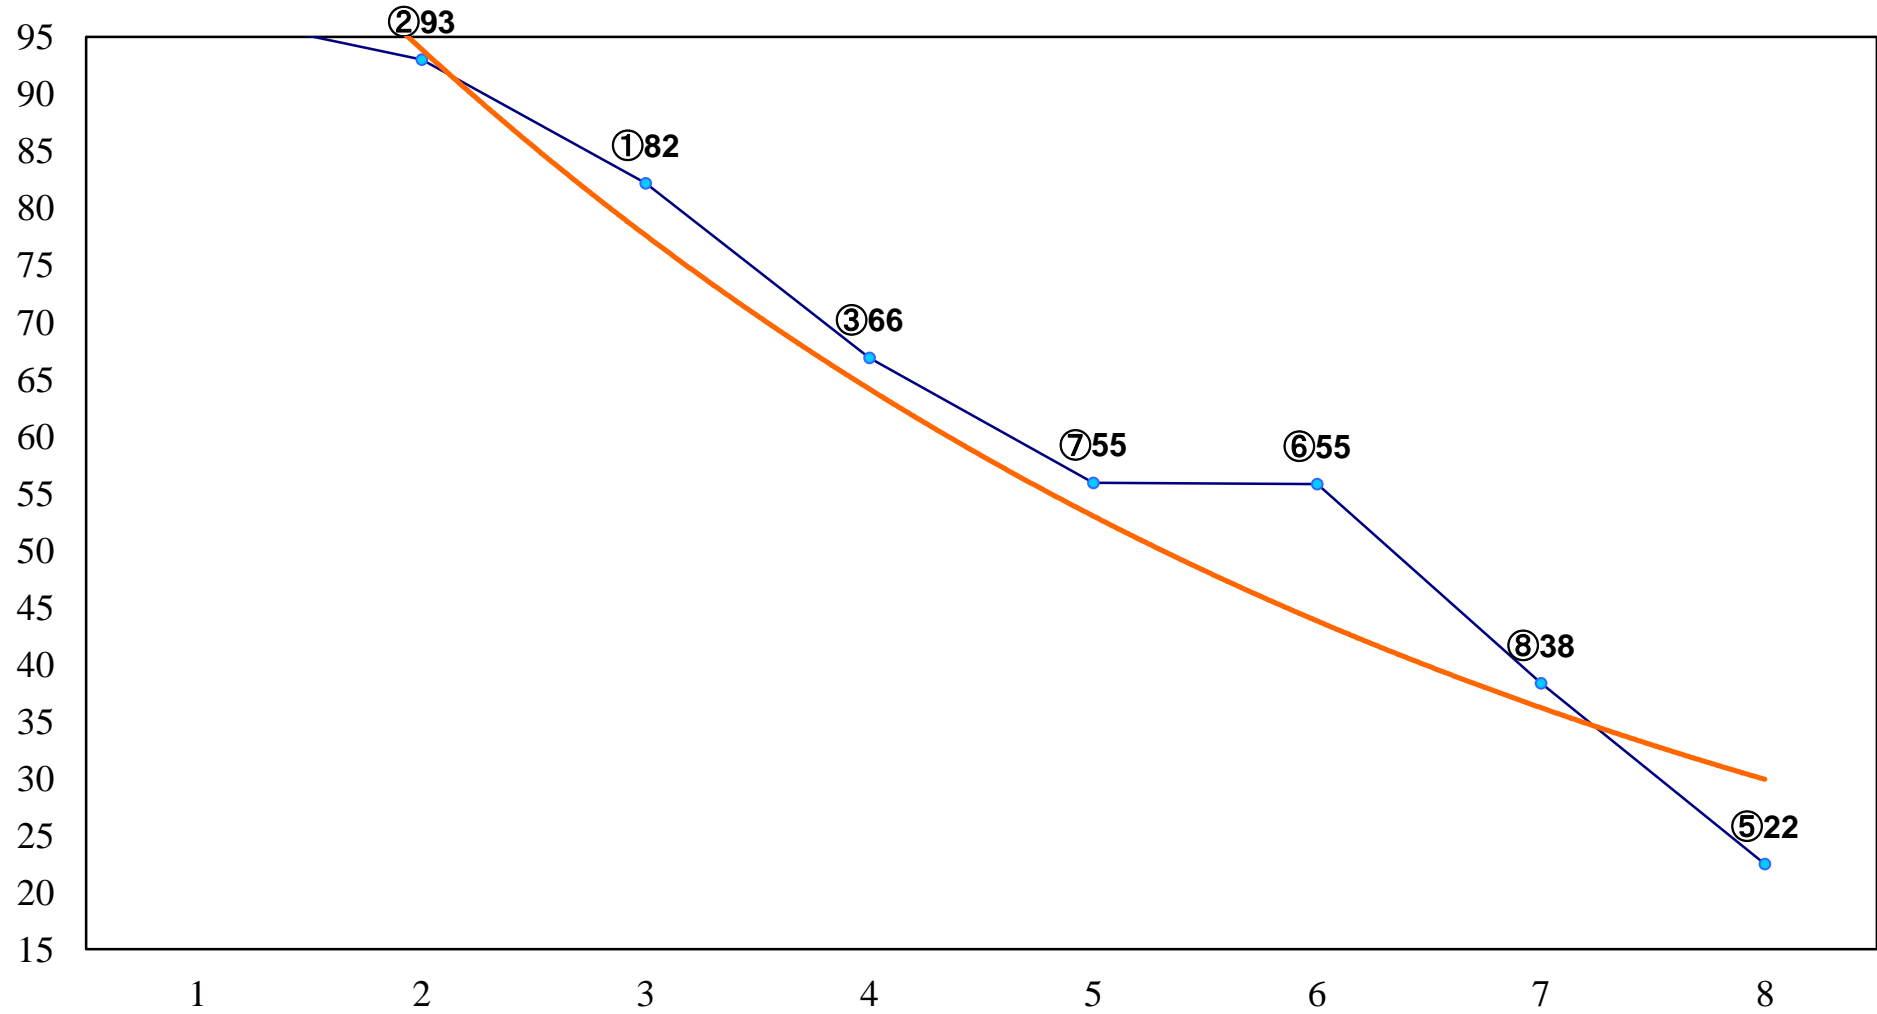

2014年10月28日(火) 船橋競馬 1R 10:30
3歳特例転入馬選抜戦 左1200m

2014年10月28日(火) 船橋競馬 2R 11:00
3歳特例転入馬選抜戦 左1500m

2014年10月28日(火) 船橋競馬 3R 11:30
C2三 左1500m

2014年10月28日(火) 船橋競馬 4R 12:00
J認 シーサイドジュニア特別2歳一 左1600m

2014年10月28日(火) 船橋競馬 5R 12:35
C1四五 左1200m