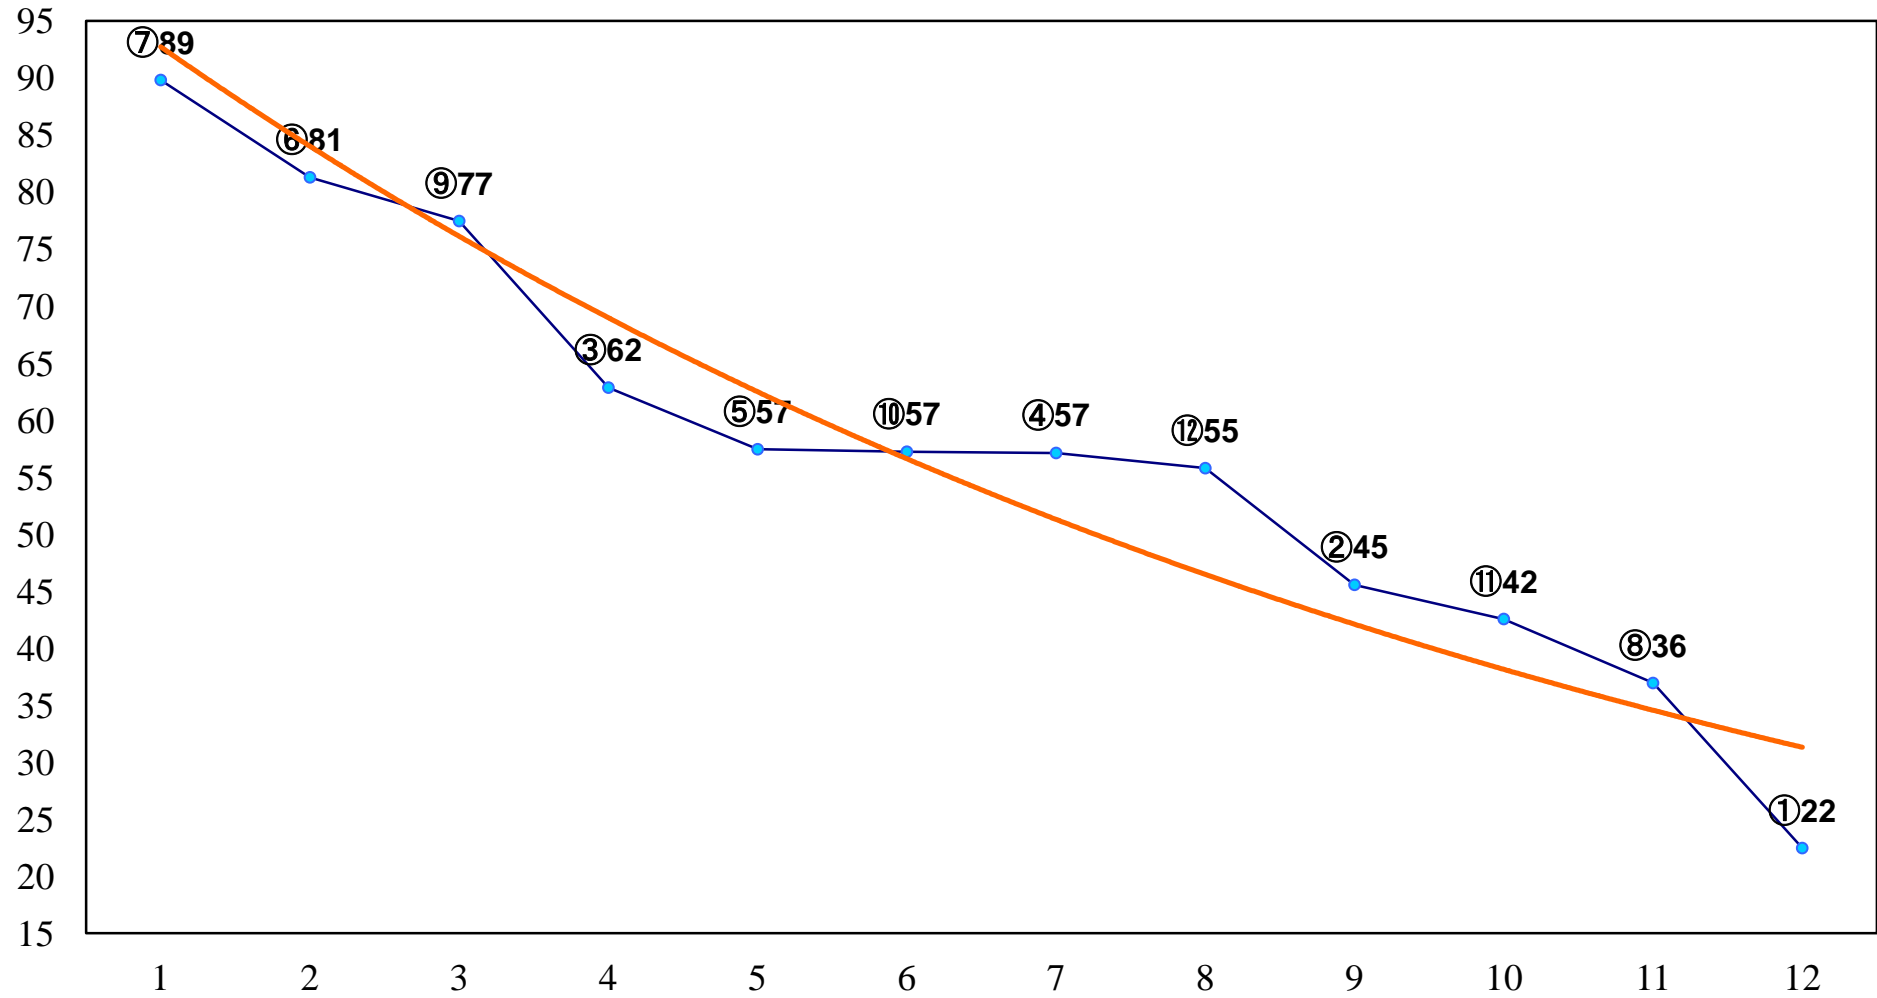

2014年10月28日(火) 船橋競馬 6R 13:10
C2二 左1600m

2014年10月28日(火) 船橋競馬 7R 13:45
C1四五 左1600m

2014年10月28日(火) 船橋競馬 8R 14:20
C1選抜馬 左1000m

2014年10月28日(火) 船橋競馬 9R 14:55
秋収めスプリントB2B3選抜馬 左1200m

2014年10月28日(火) 船橋競馬 10R 15:35
千葉日報賞3上オープン 左1700m