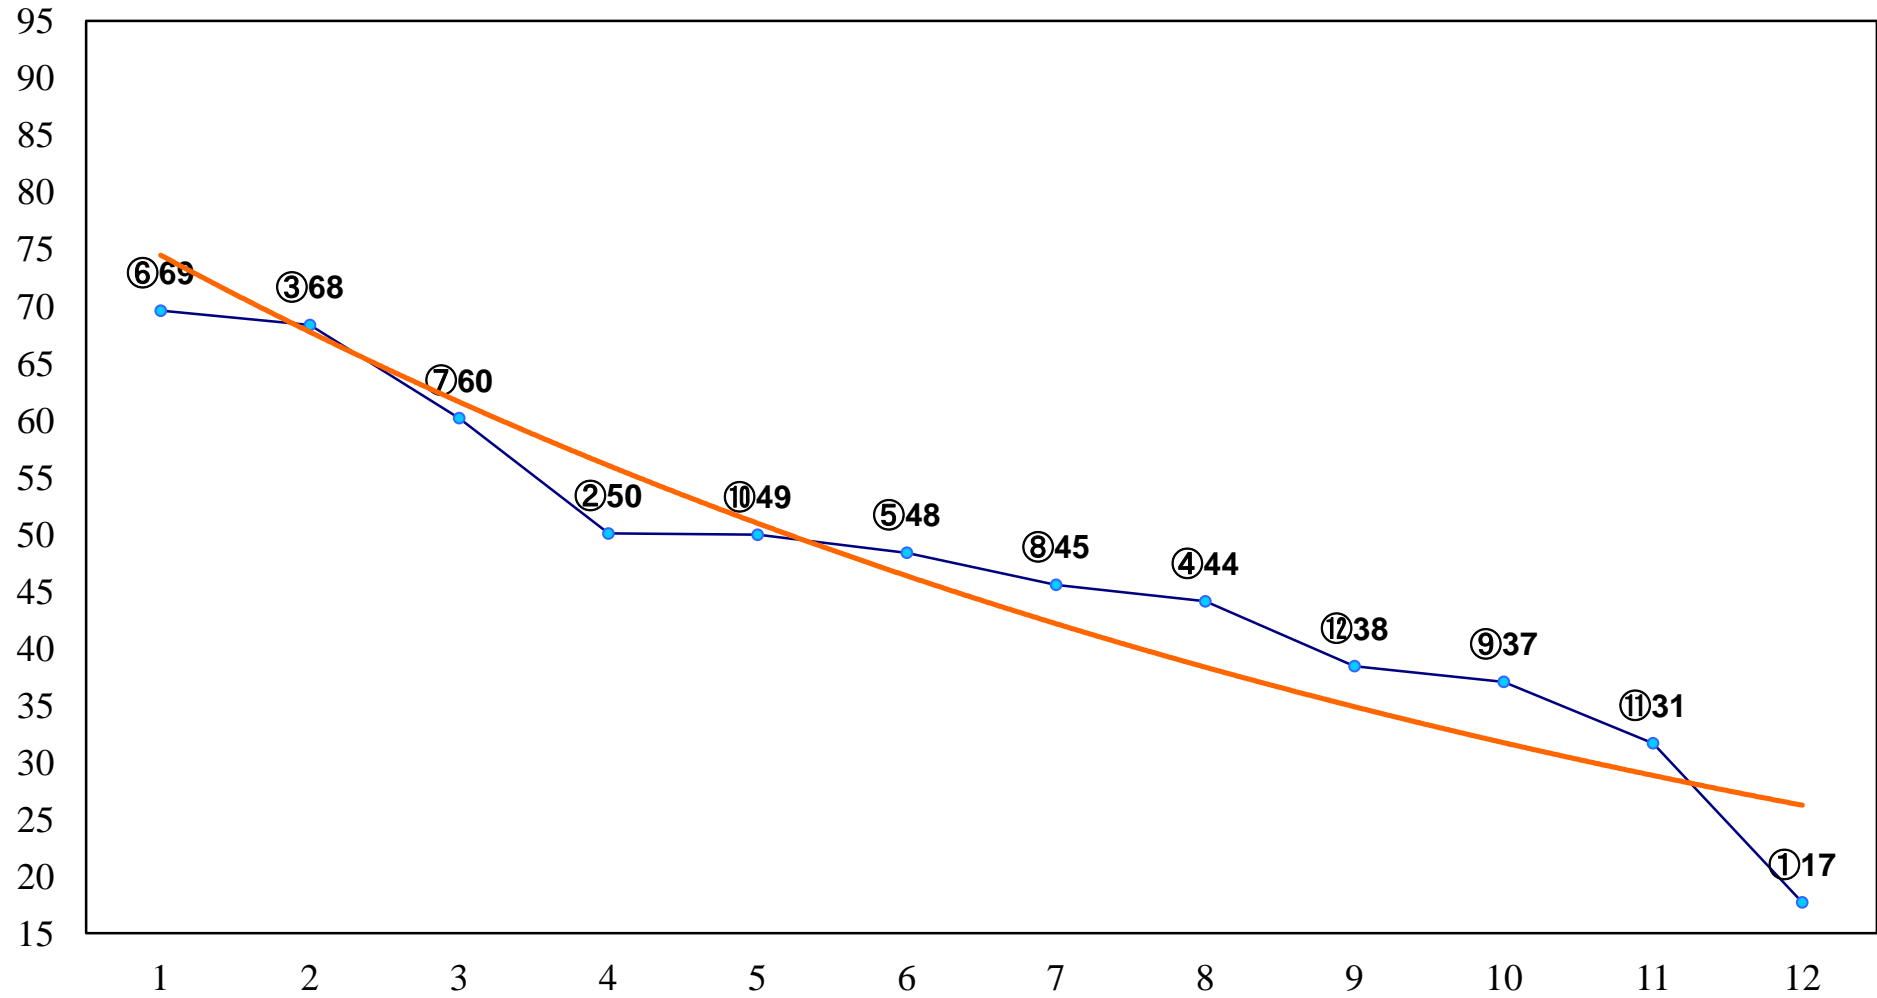

2014年10月28日(火) 船橋競馬 1R 10:30
3歳特例転入馬選抜戦 左1200m

2014年10月28日(火) 船橋競馬 2R 11:00
3歳特例転入馬選抜戦 左1500m

2014年10月28日(火) 船橋競馬 3R 11:30
C2三 左1500m

2014年10月28日(火) 船橋競馬 4R 12:00
J認 シーサイドジュニア特別2歳一 左1600m

2014年10月28日(火) 船橋競馬 5R 12:35
C1四五 左1200m