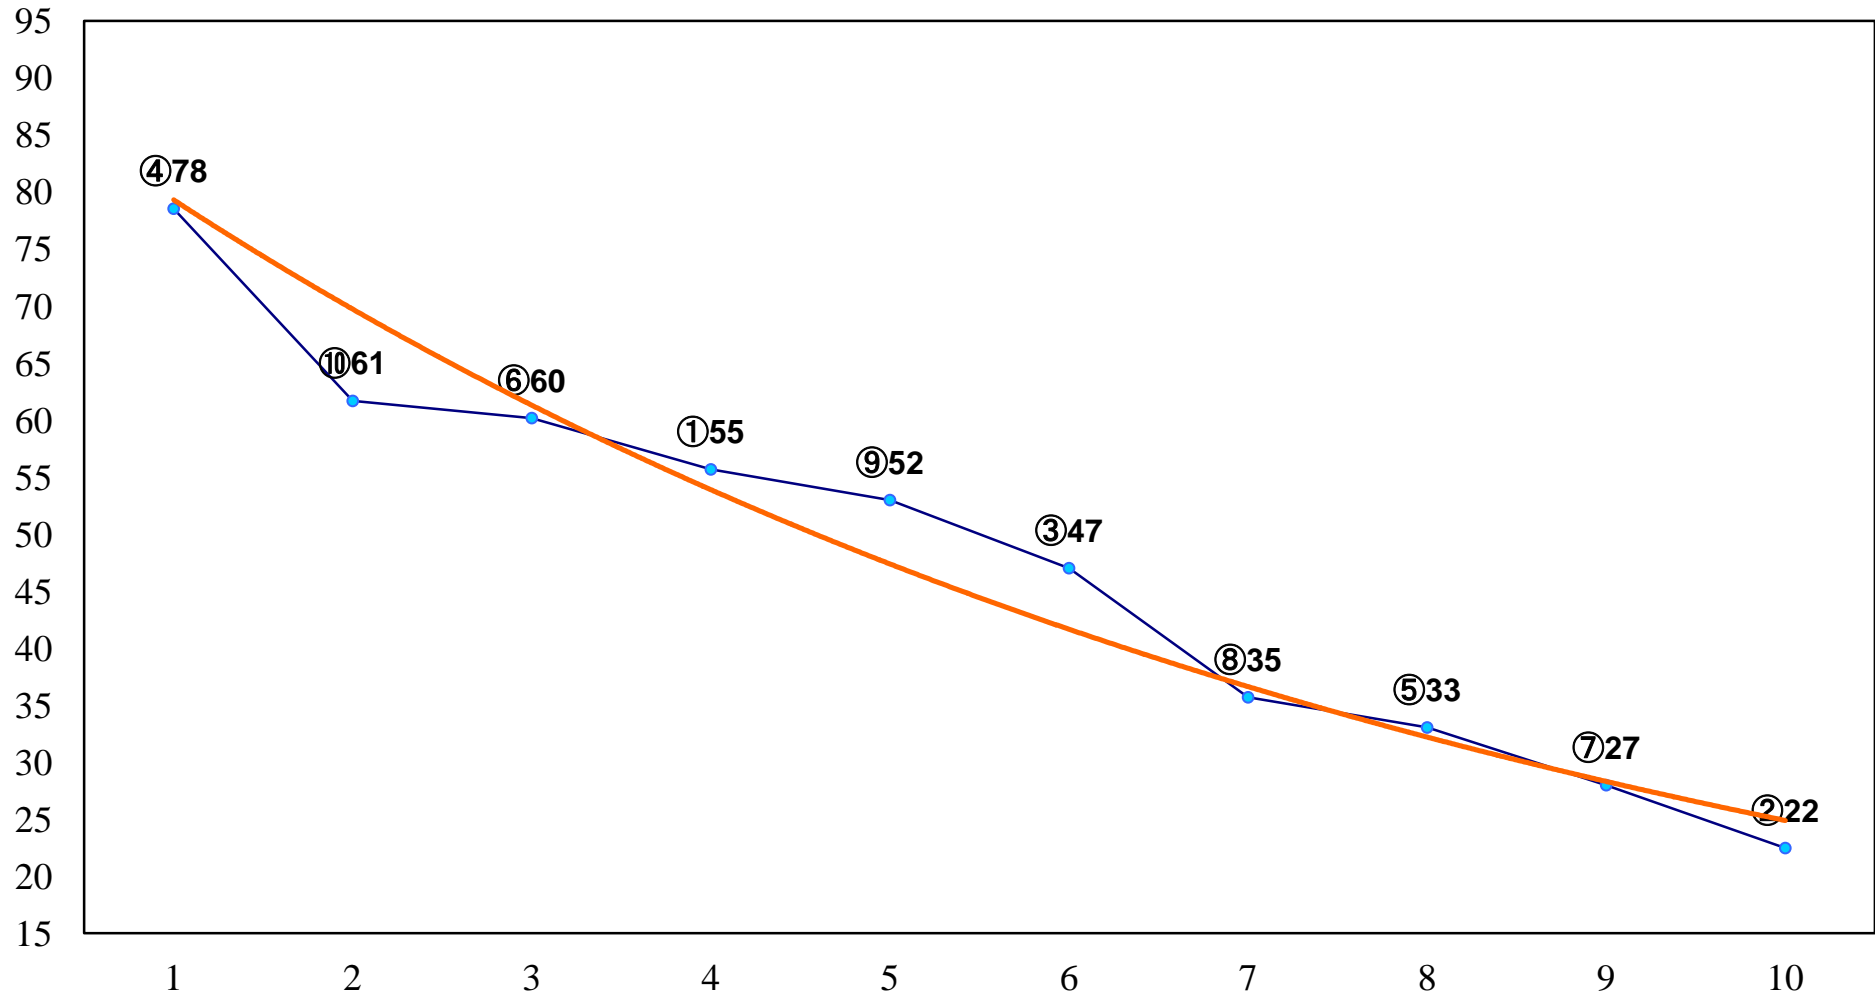

2014年10月28日(火) 船橋競馬 6R 13:10
C2二 左1600m