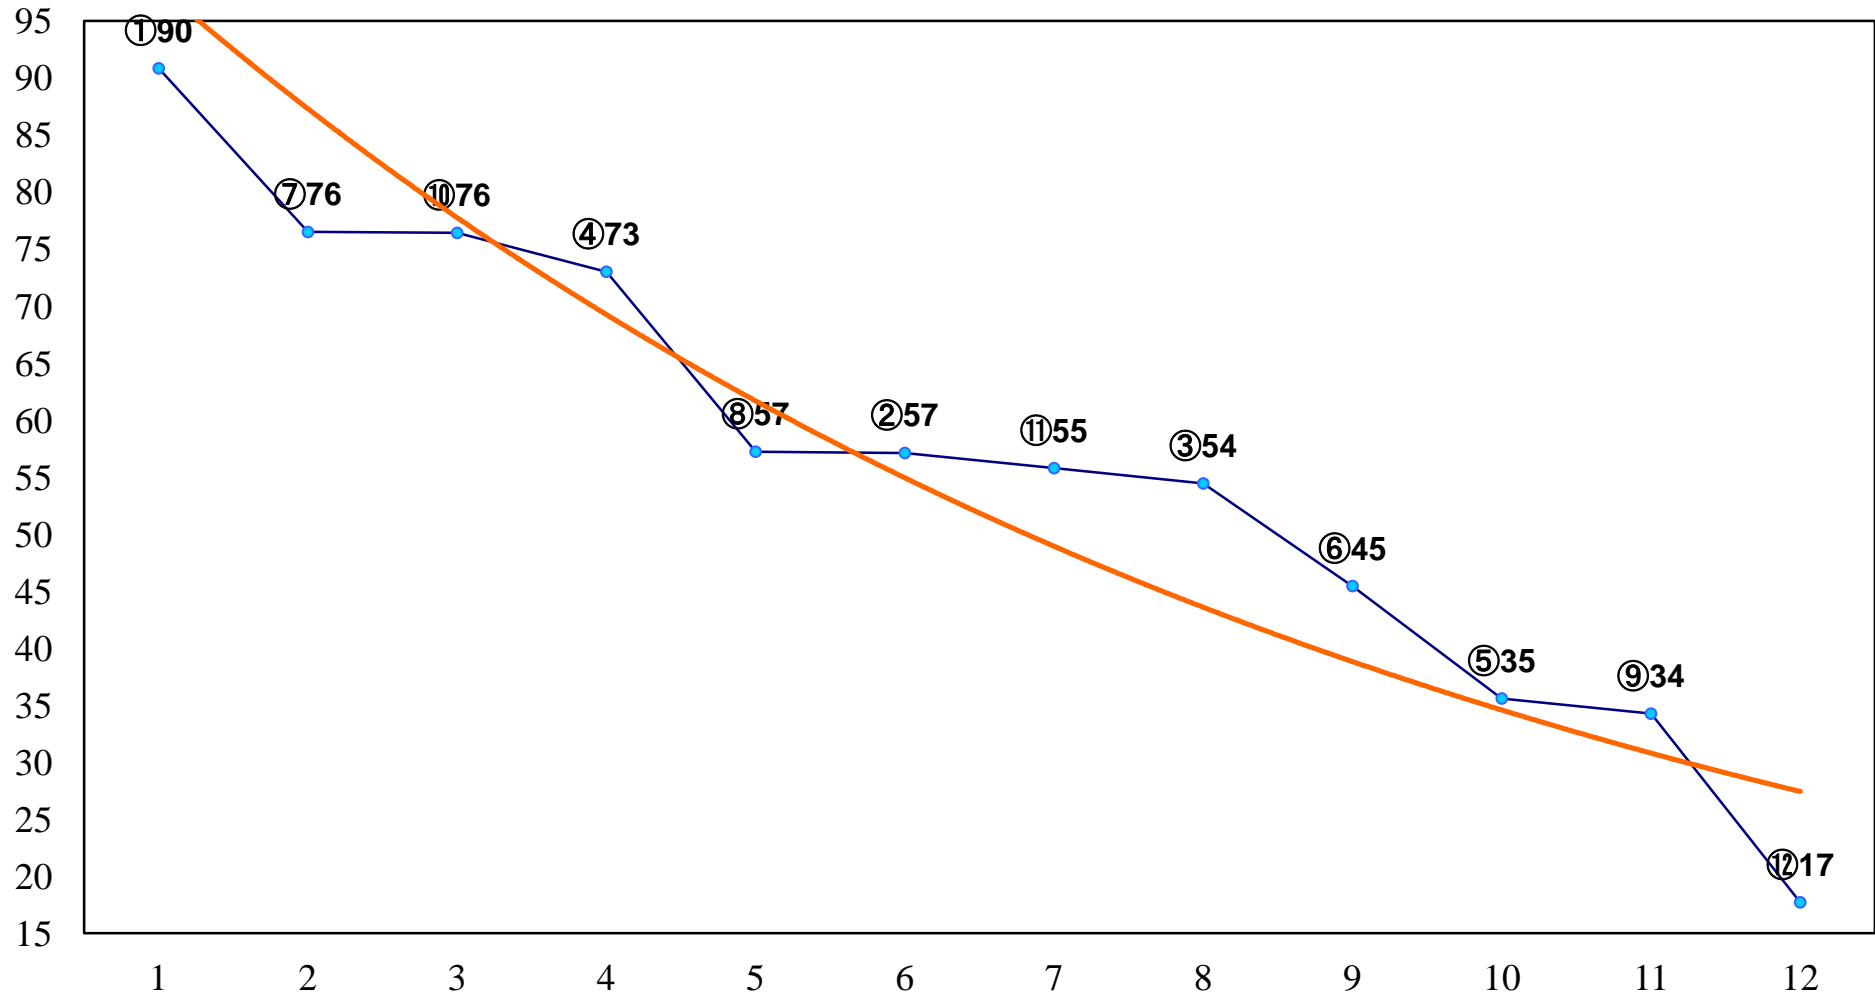

2014年10月28日(火) 船橋競馬 1R 10:30
3歳特例転入馬選抜戦 左1200m

2014年10月28日(火) 船橋競馬 2R 11:00
3歳特例転入馬選抜戦 左1500m

2014年10月28日(火) 船橋競馬 3R 11:30
C2三 左1500m

2014年10月28日(火) 船橋競馬 4R 12:00
J認 シーサイドジュニア特別2歳一 左1600m

2014年10月28日(火) 船橋競馬 5R 12:35
C1四五 左1200m