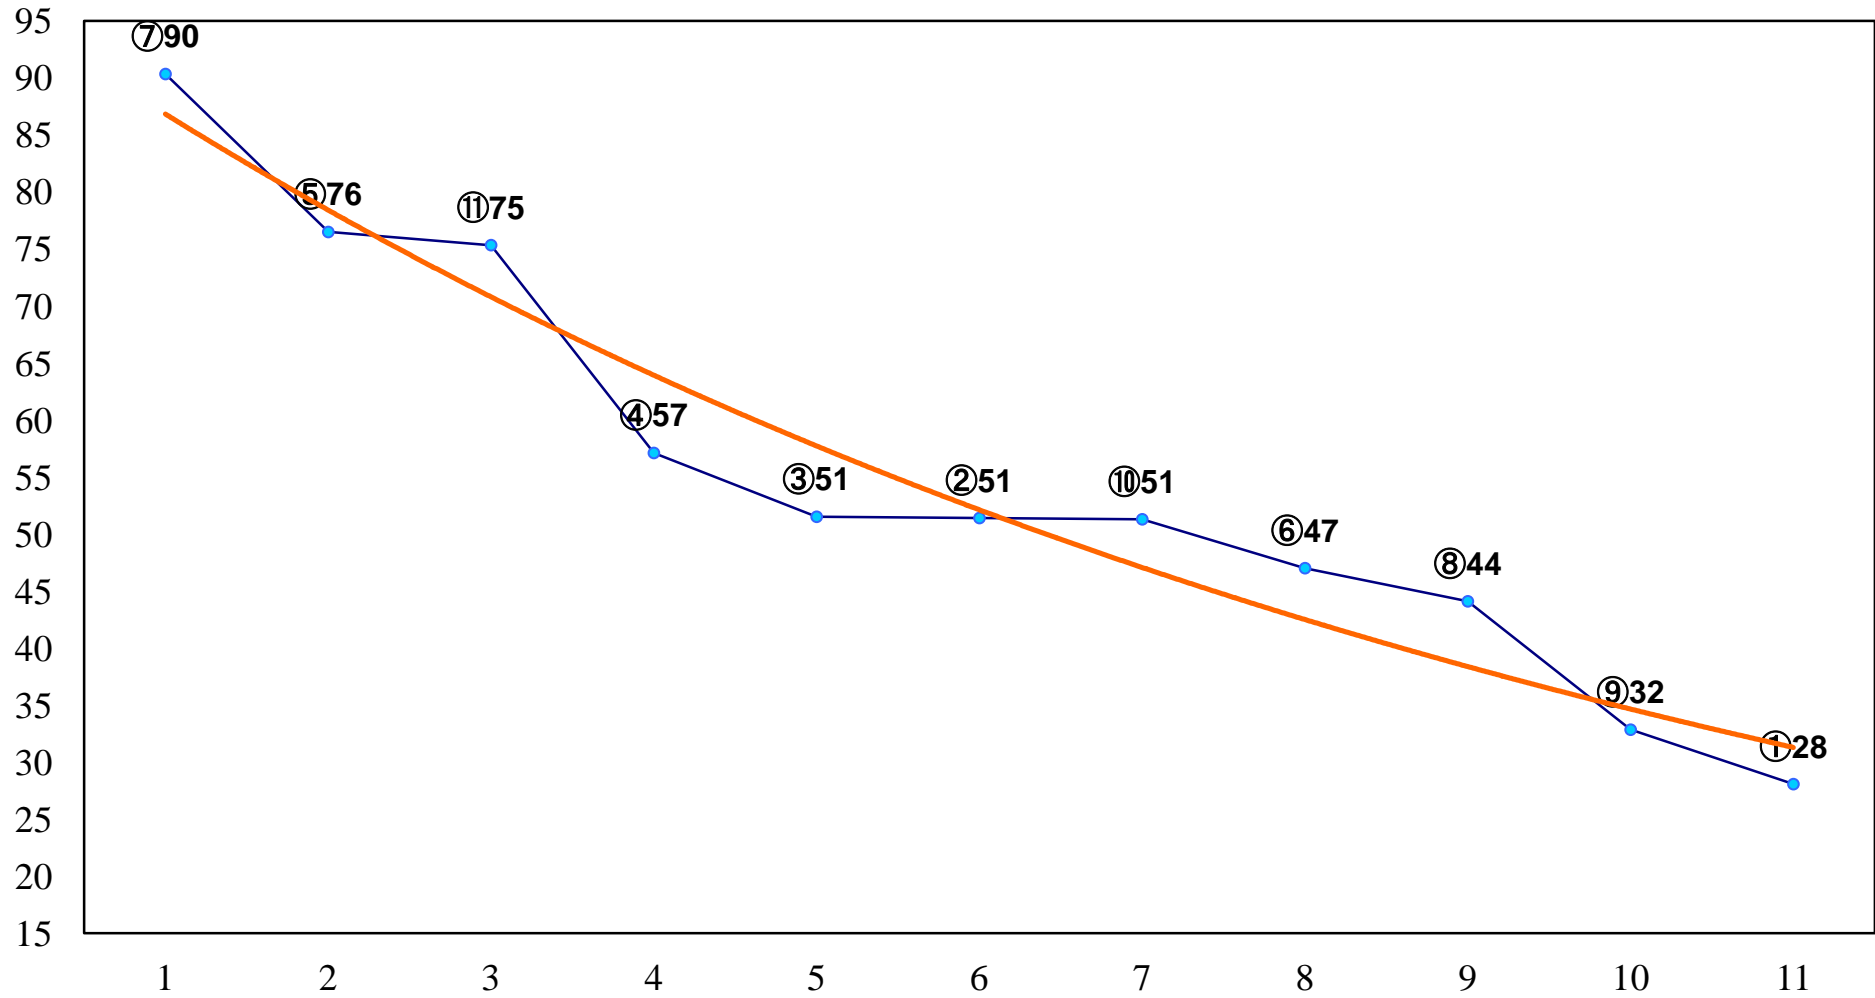

2014年10月28日(火) 船橋競馬 6R 13:10
C2二 左1600m

2014年10月28日(火) 船橋競馬 7R 13:45
C1四五 左1600m

2014年10月28日(火) 船橋競馬 8R 14:20
C1選抜馬 左1000m

2014年10月28日(火) 船橋競馬 9R 14:55
秋収めスプリントB2B3選抜馬 左1200m

2014年10月28日(火) 船橋競馬 10R 15:35
千葉日報賞3上オープン 左1700m