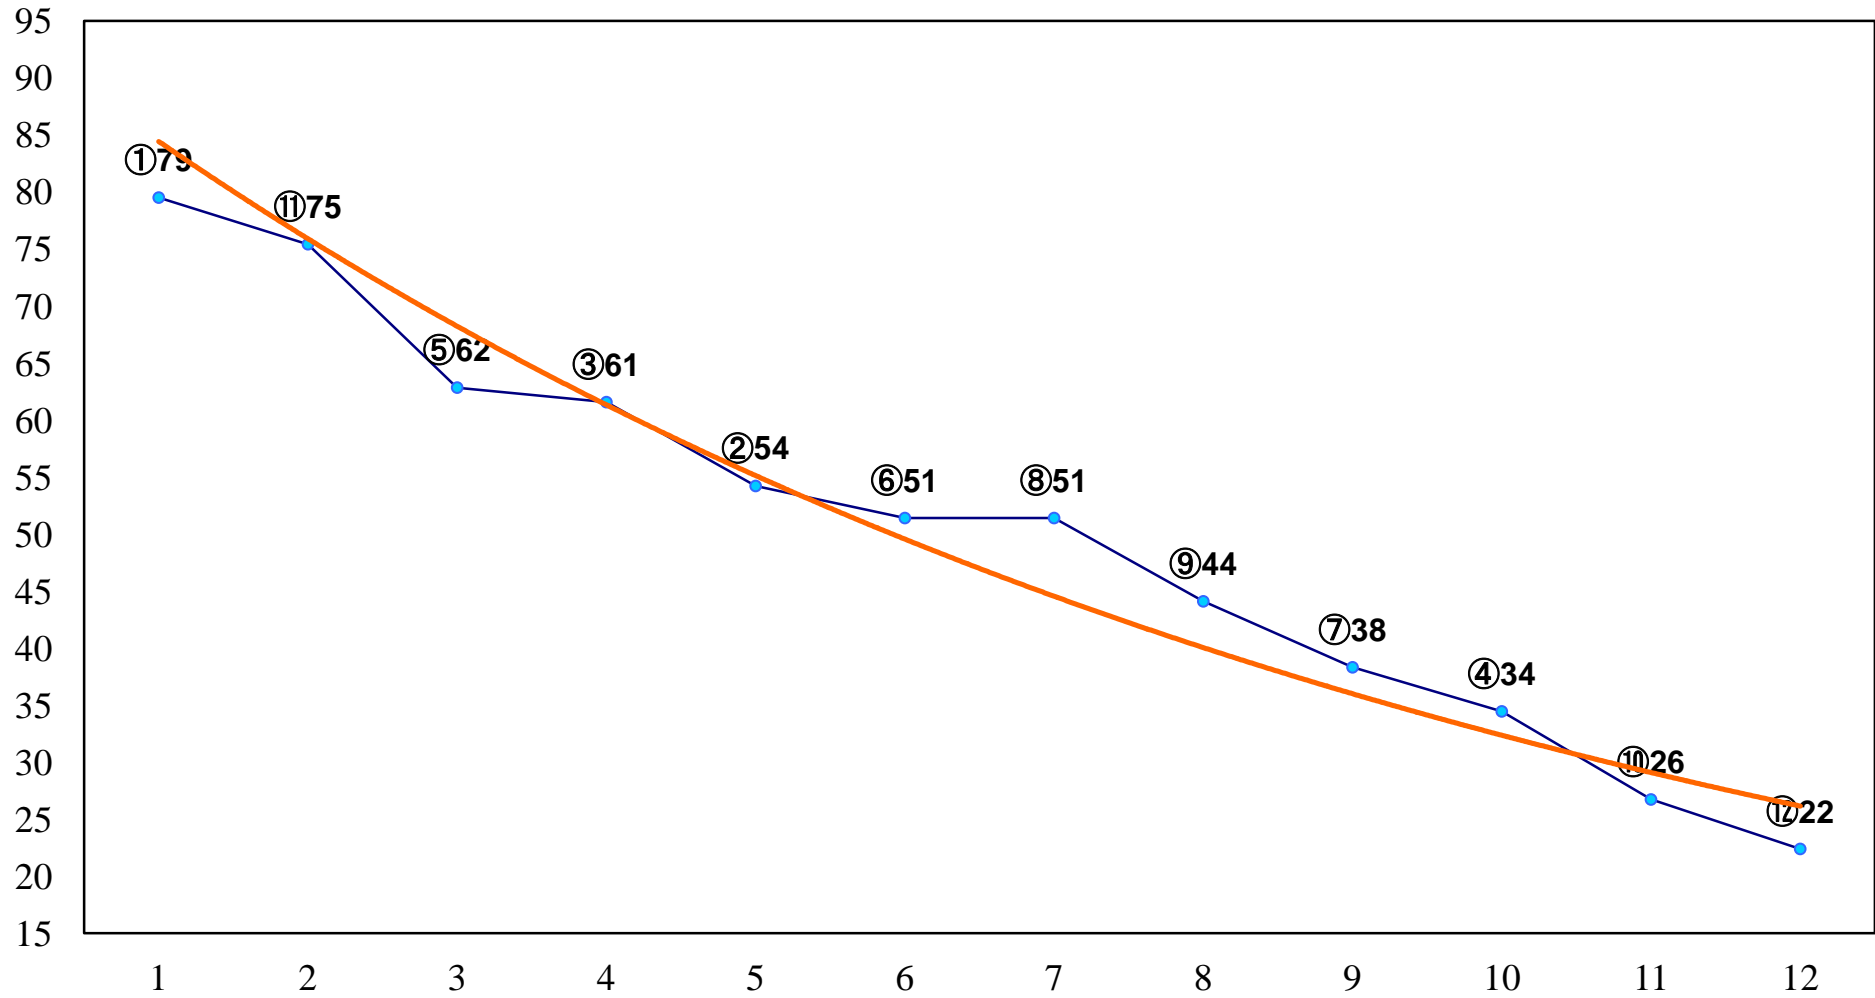

2014年10月29日(水) 船橋競馬 1R 10:30  
C3三 四 左1200m

2014年10月29日(水) 船橋競馬 2R 11:00  
C3三 四 左1500m

2014年10月29日(水) 船橋競馬 3R 11:30  
C3選抜馬 左1200m

2014年10月29日(水) 船橋競馬 4R 12:00  
C2四五 左1500m

2014年10月29日(水) 船橋競馬 5R 12:35  
C2四五 左1200m