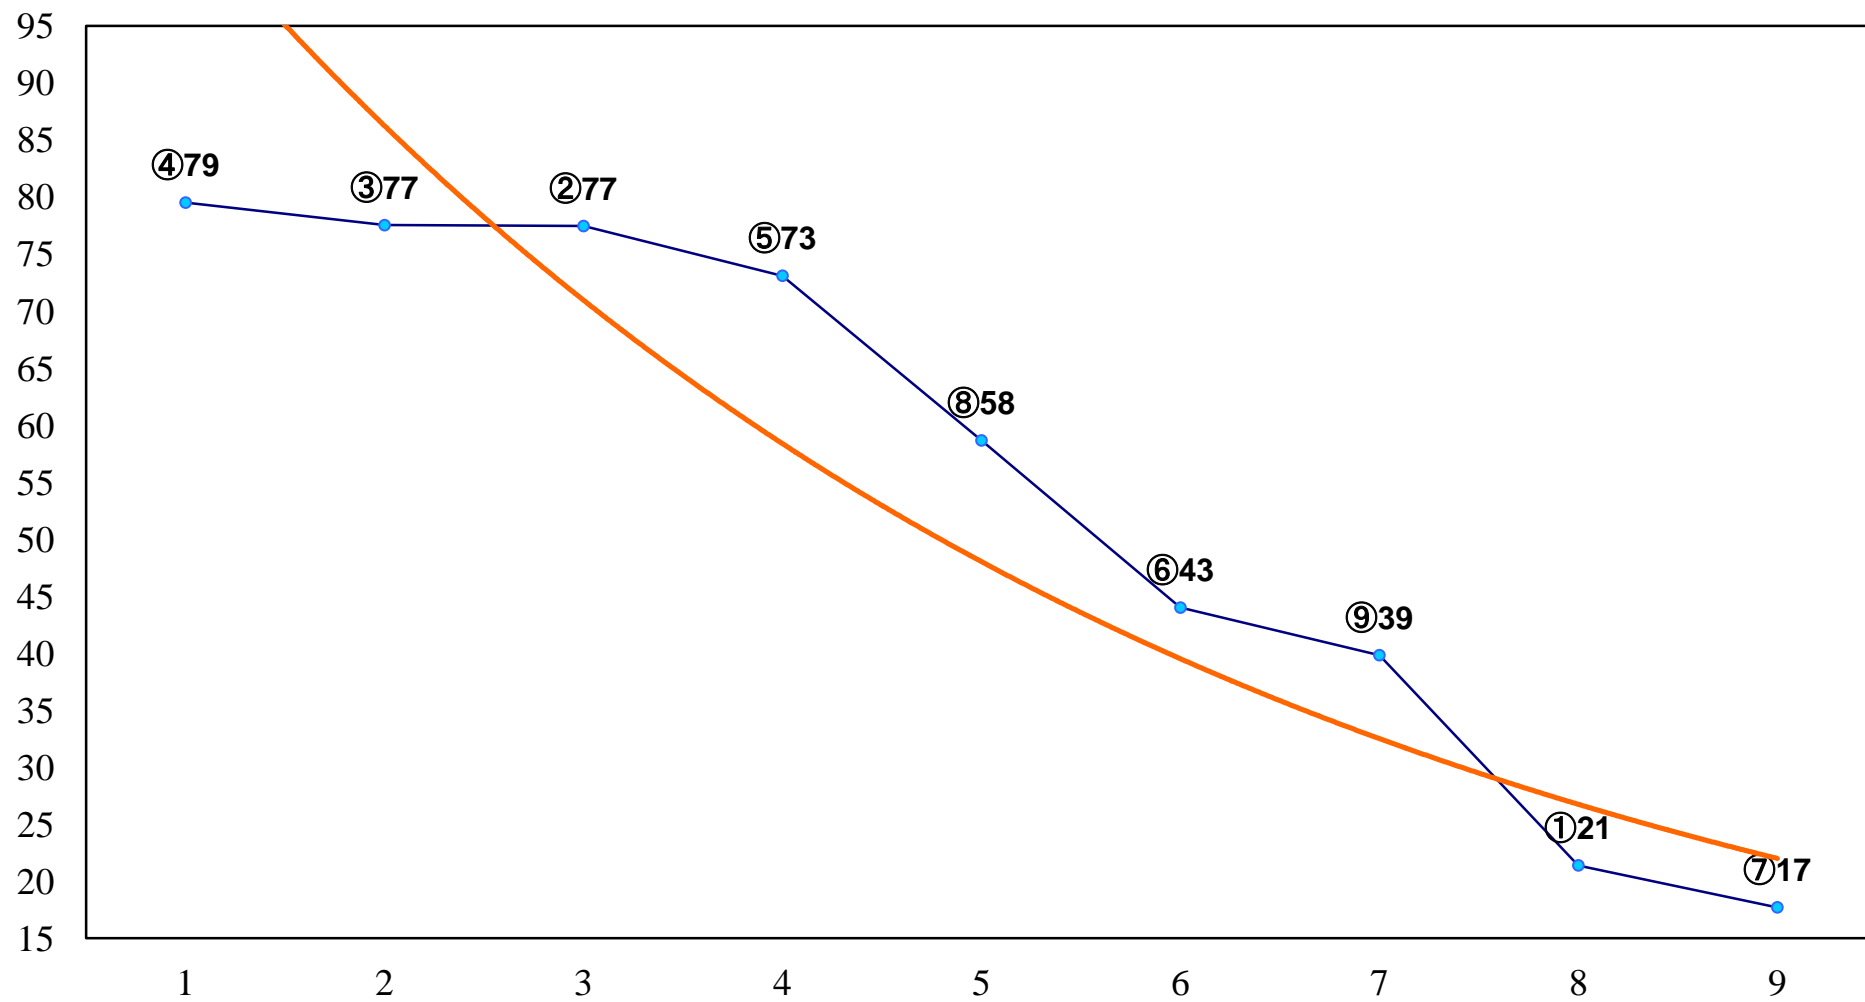

2014年10月29日(水) 船橋競馬 7R 13:45
パラカ船橋競馬場大駐車場オープン記念C2 左1000m