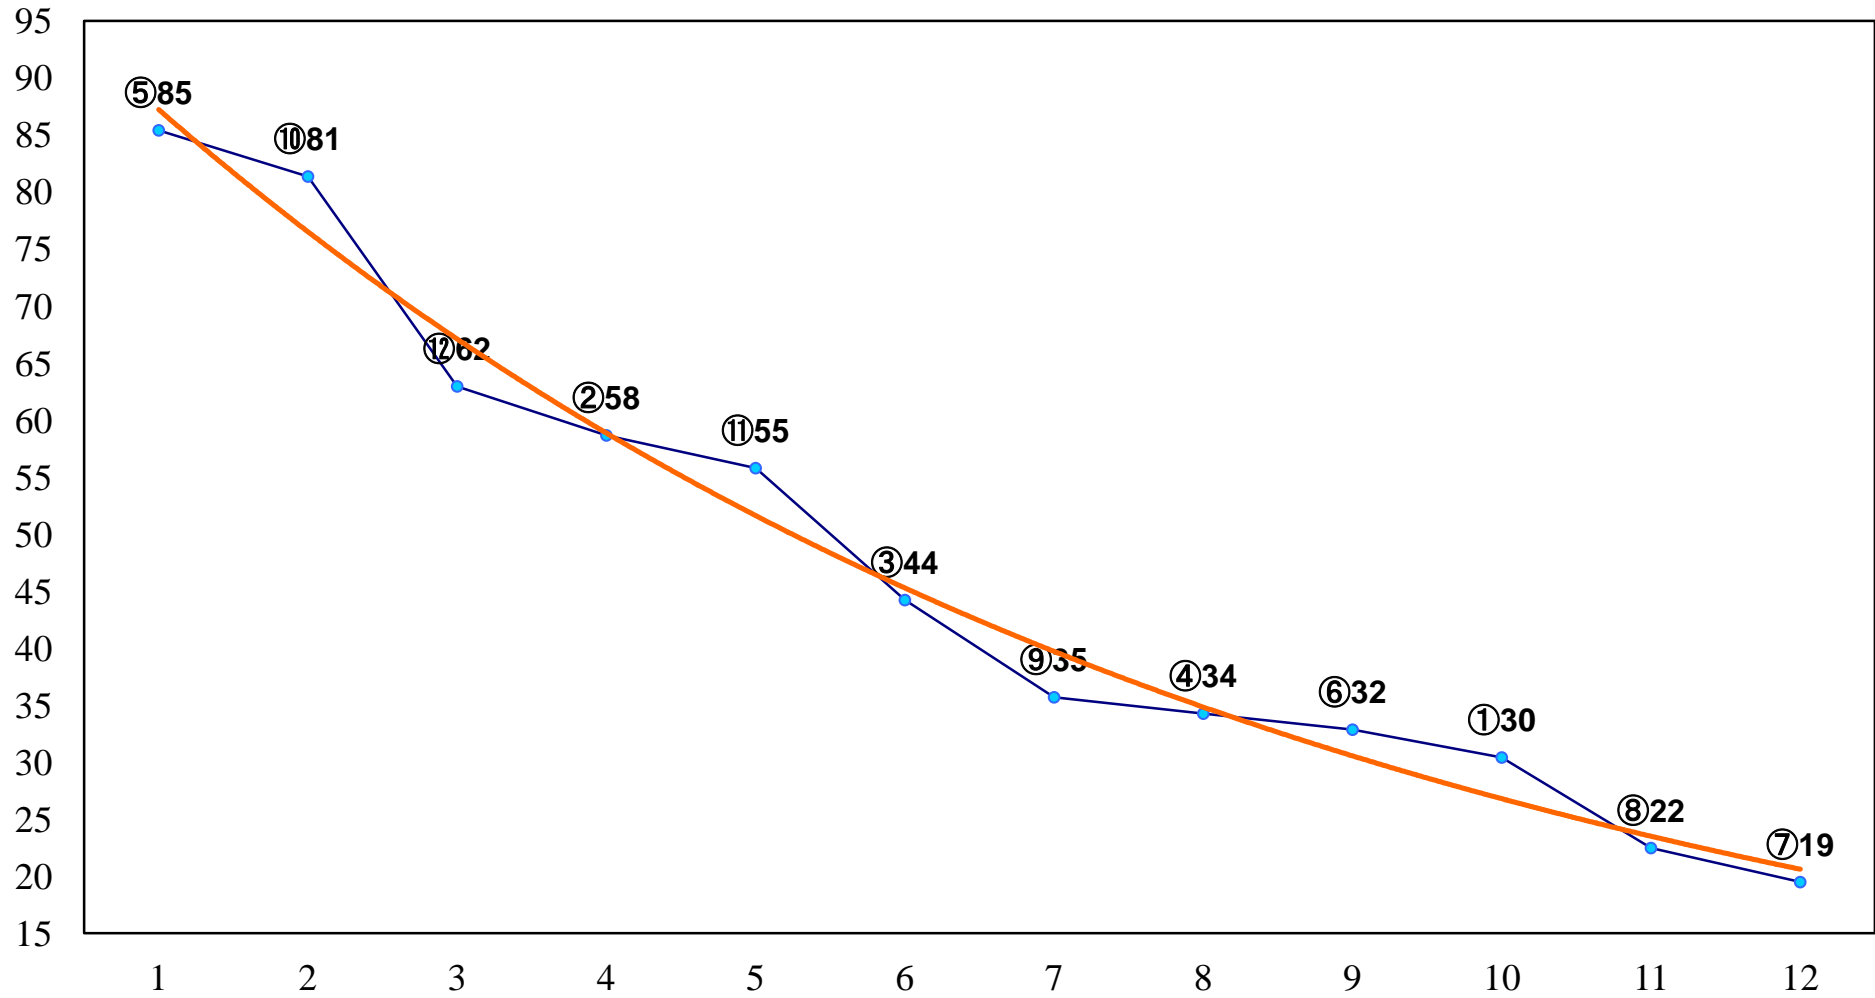

2014年10月29日(水) 船橋競馬 1R 10:30  
C3三 四 左1200m

2014年10月29日(水) 船橋競馬 2R 11:00  
C3三 四 左1500m

2014年10月29日(水) 船橋競馬 3R 11:30  
C3選抜馬 左1200m

2014年10月29日(水) 船橋競馬 4R 12:00  
C2四五 左1500m

2014年10月29日(水) 船橋競馬 5R 12:35  
C2四五 左1200m