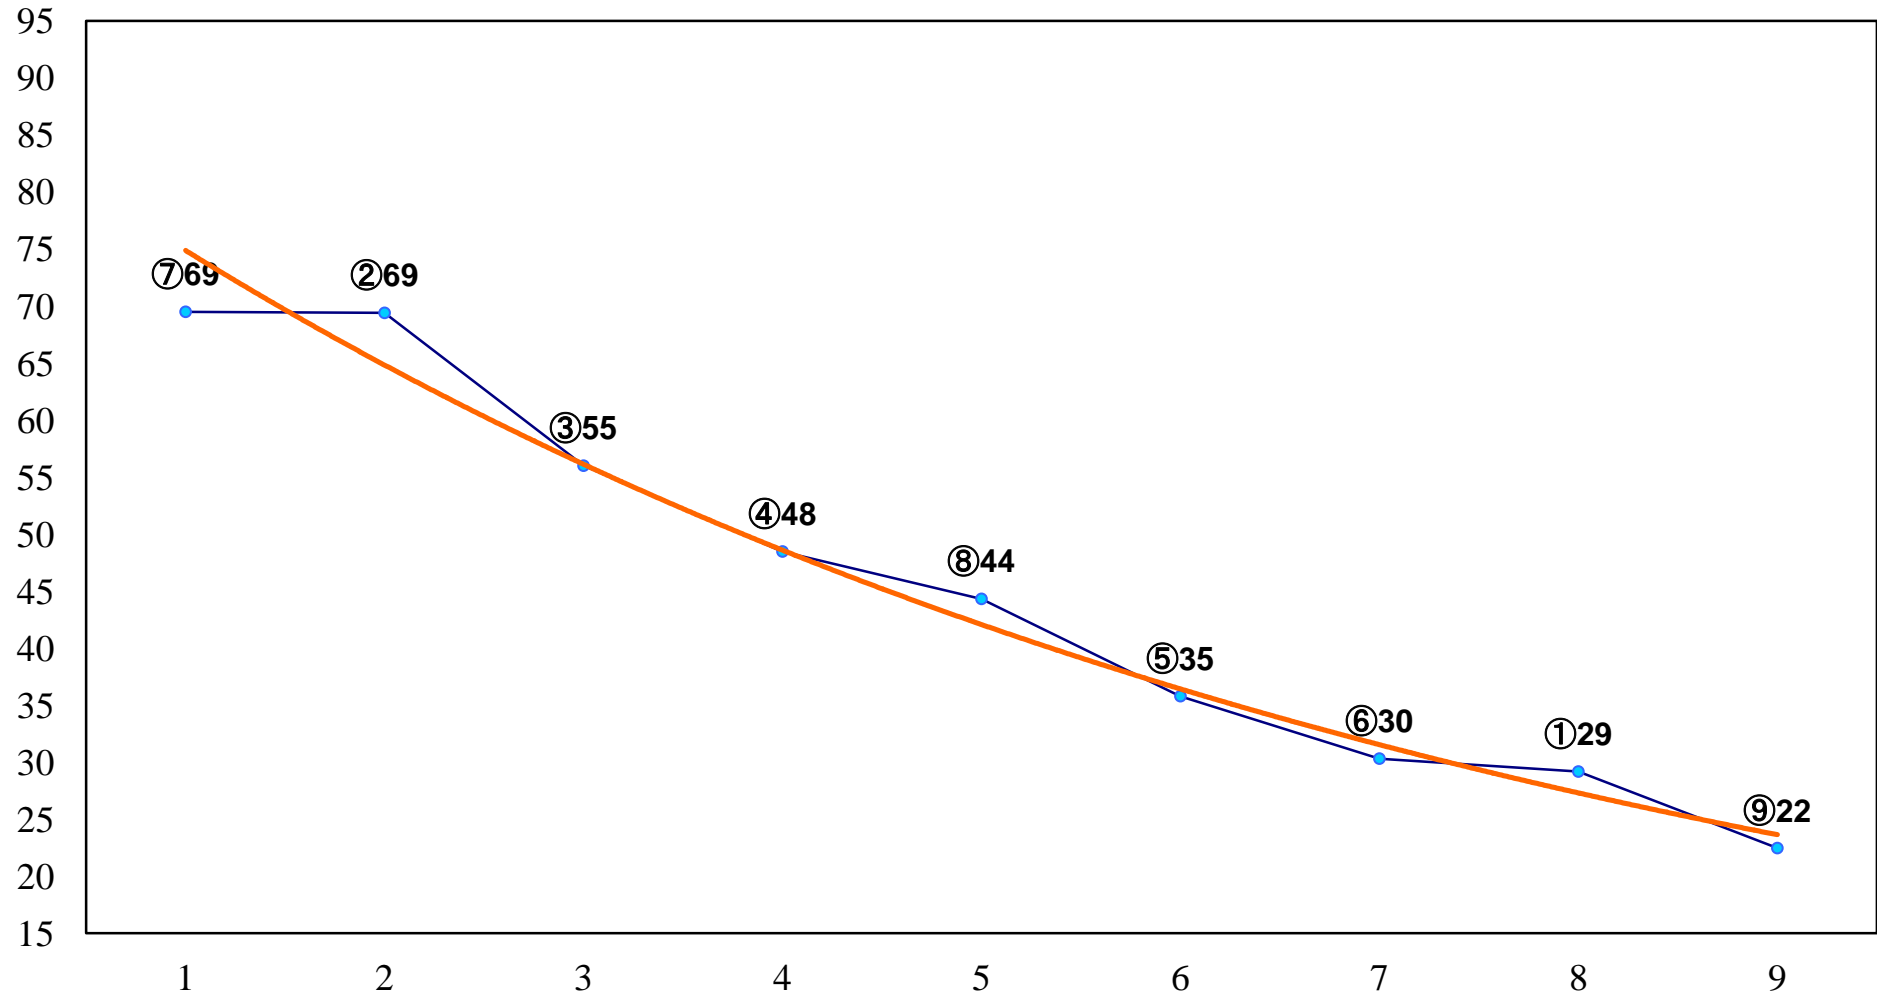

2014年10月29日(水) 船橋競馬 7R 13:45
パラカ船橋競馬場大駐車場オープン記念C2 左1000m

2014年10月29日(水) 船橋競馬 6R 13:10
さざんか賞3歳選抜馬 左1200m