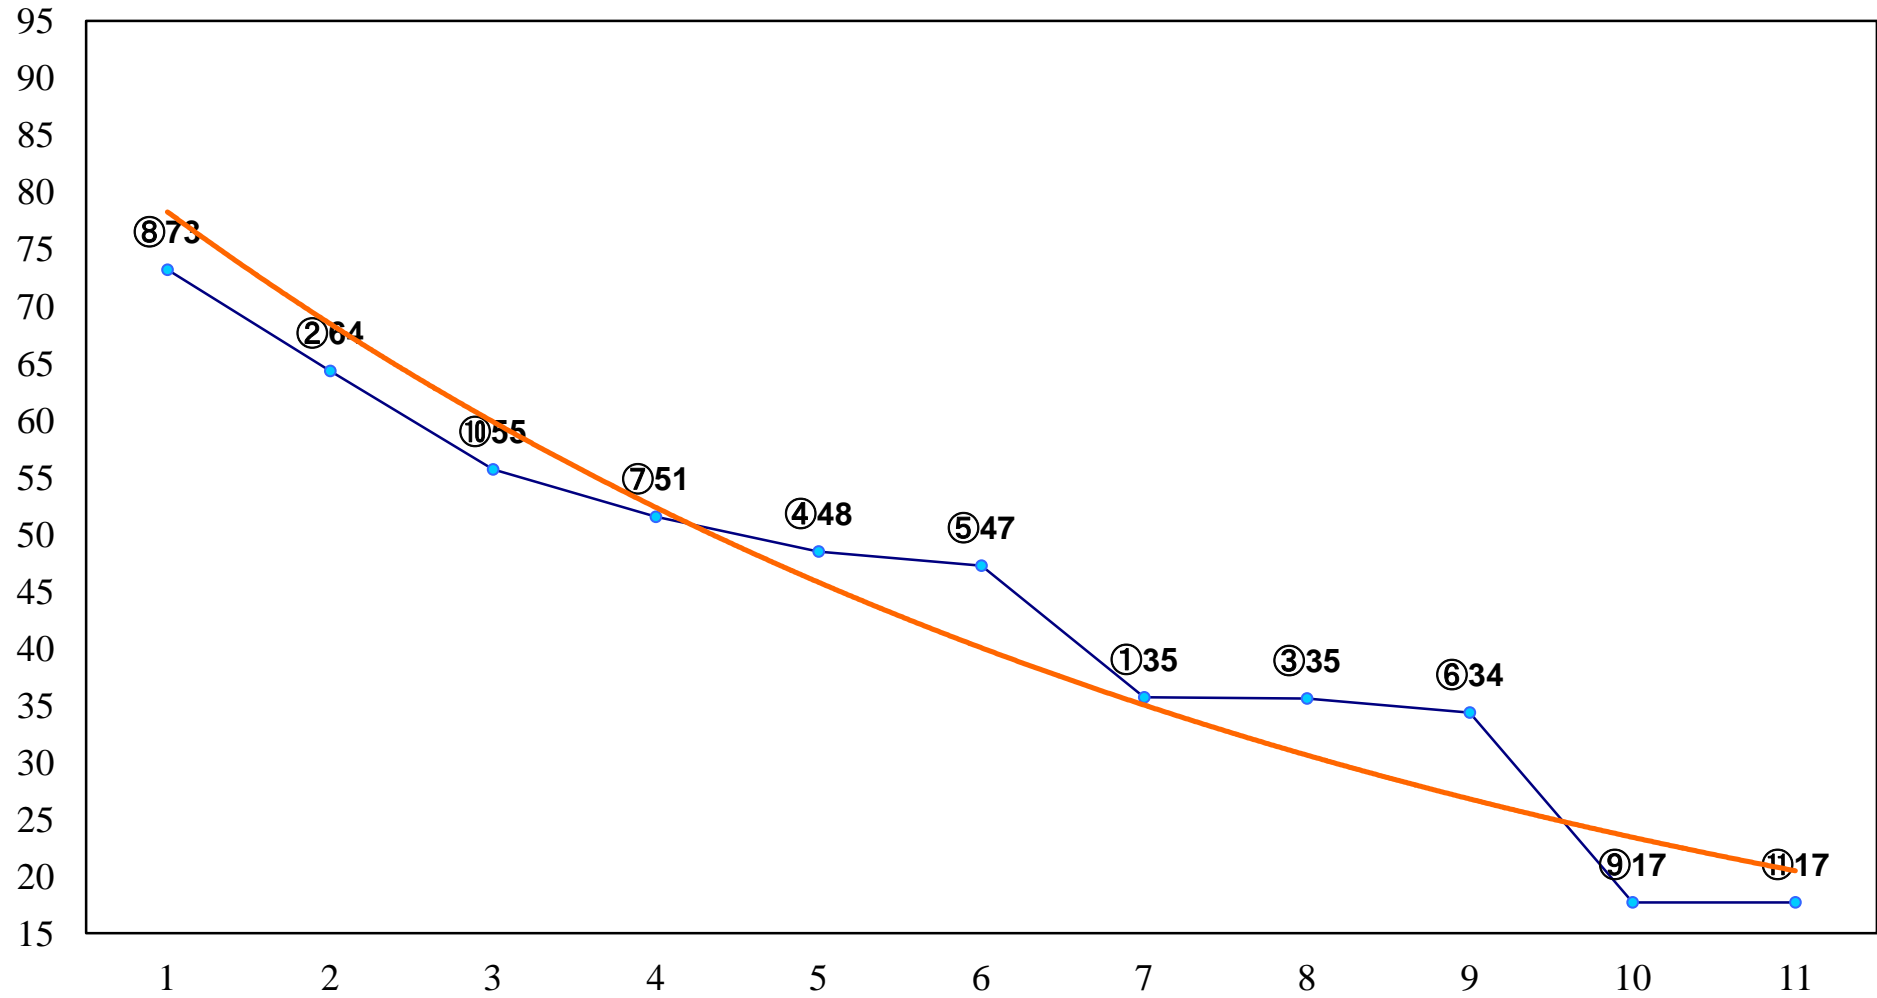

2014年10月29日(水) 船橋競馬 11R 16:15  
C1三 左1600m