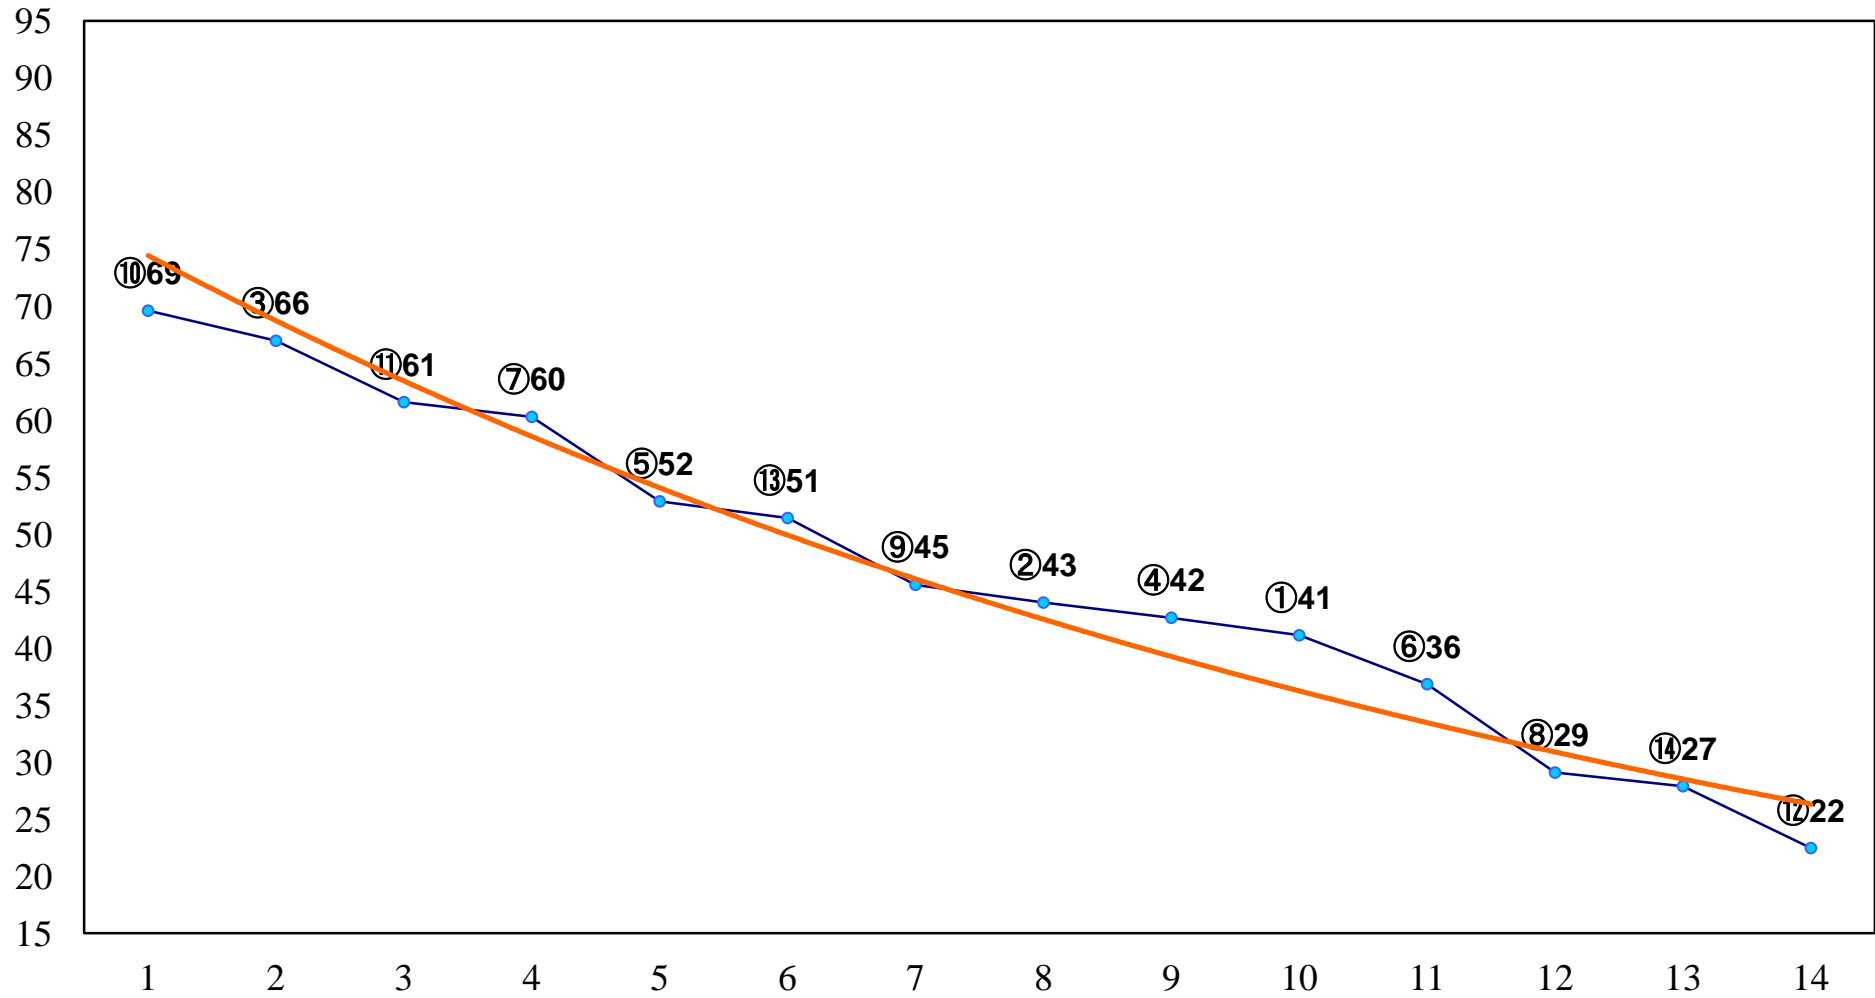

2014年10月29日(水) 船橋競馬 8R 14:20
C2一特選 左1600m