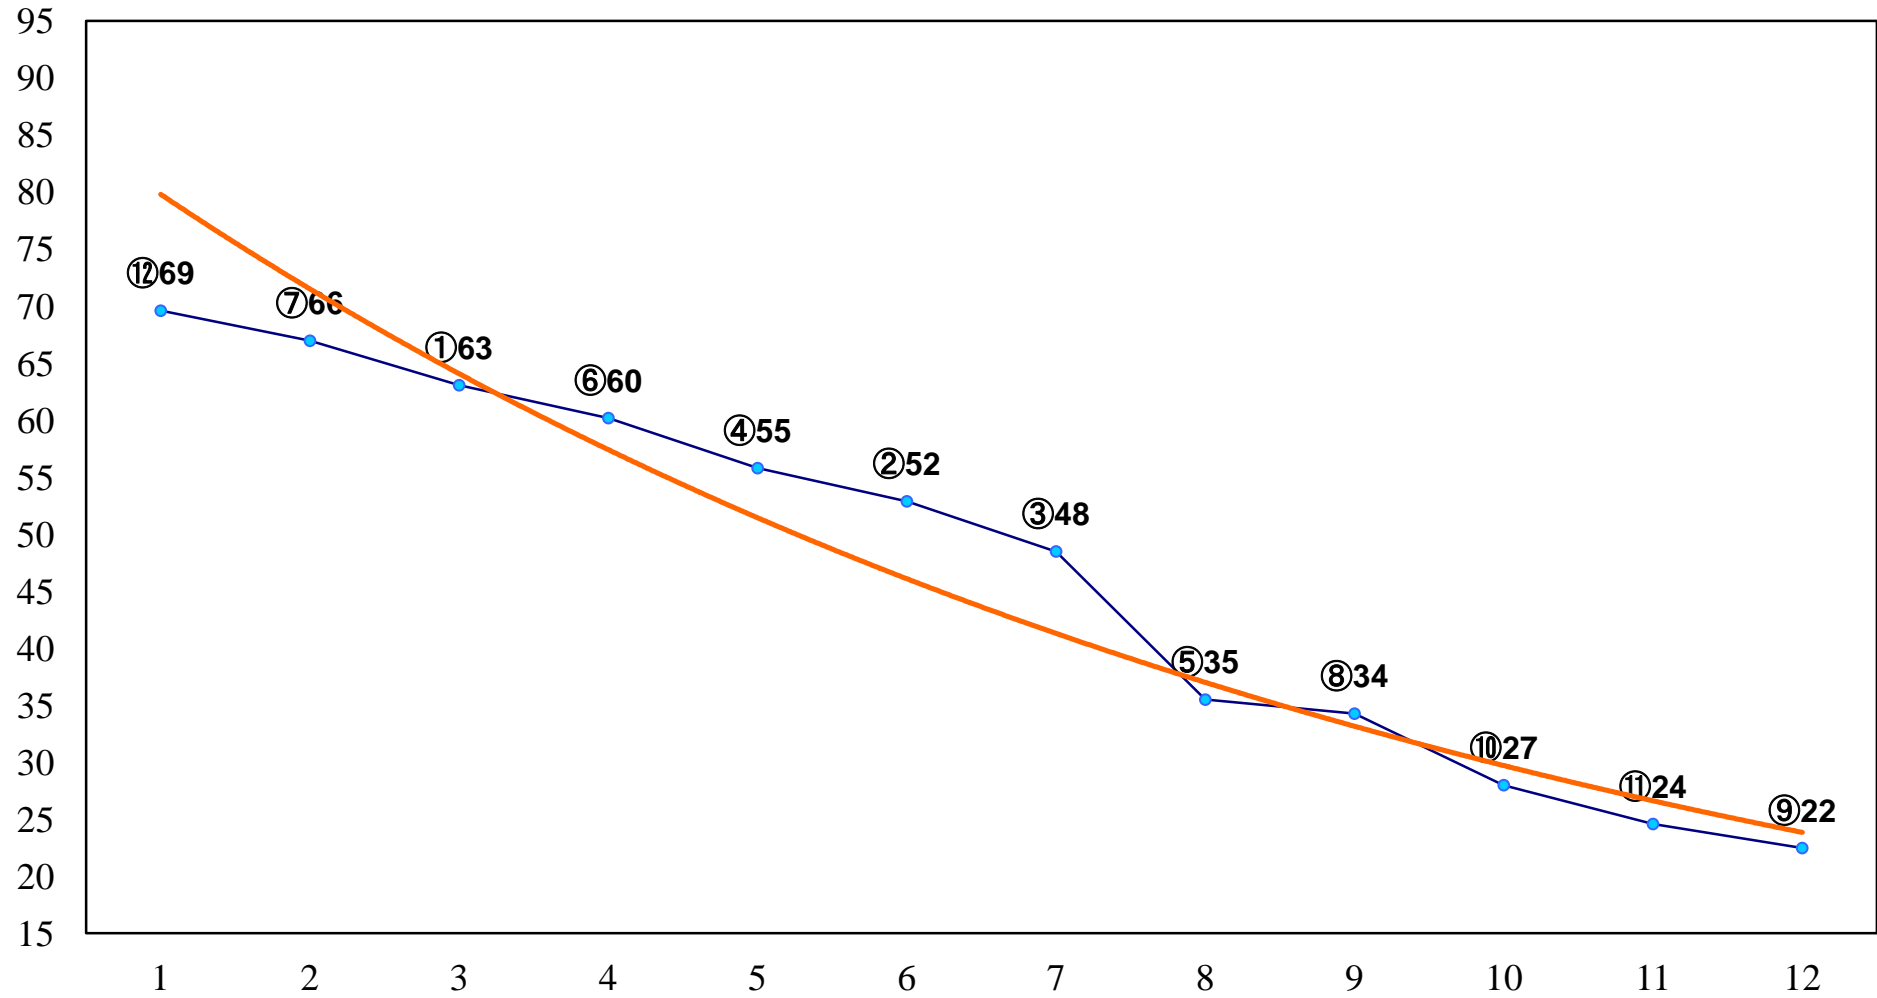

2014年10月29日(水) 船橋競馬 1R 10:30  
C3三 四 左1200m

2014年10月29日(水) 船橋競馬 2R 11:00  
C3三 四 左1500m

2014年10月29日(水) 船橋競馬 3R 11:30  
C3選抜馬 左1200m

2014年10月29日(水) 船橋競馬 4R 12:00  
C2四五 左1500m

2014年10月29日(水) 船橋競馬 5R 12:35  
C2四五 左1200m