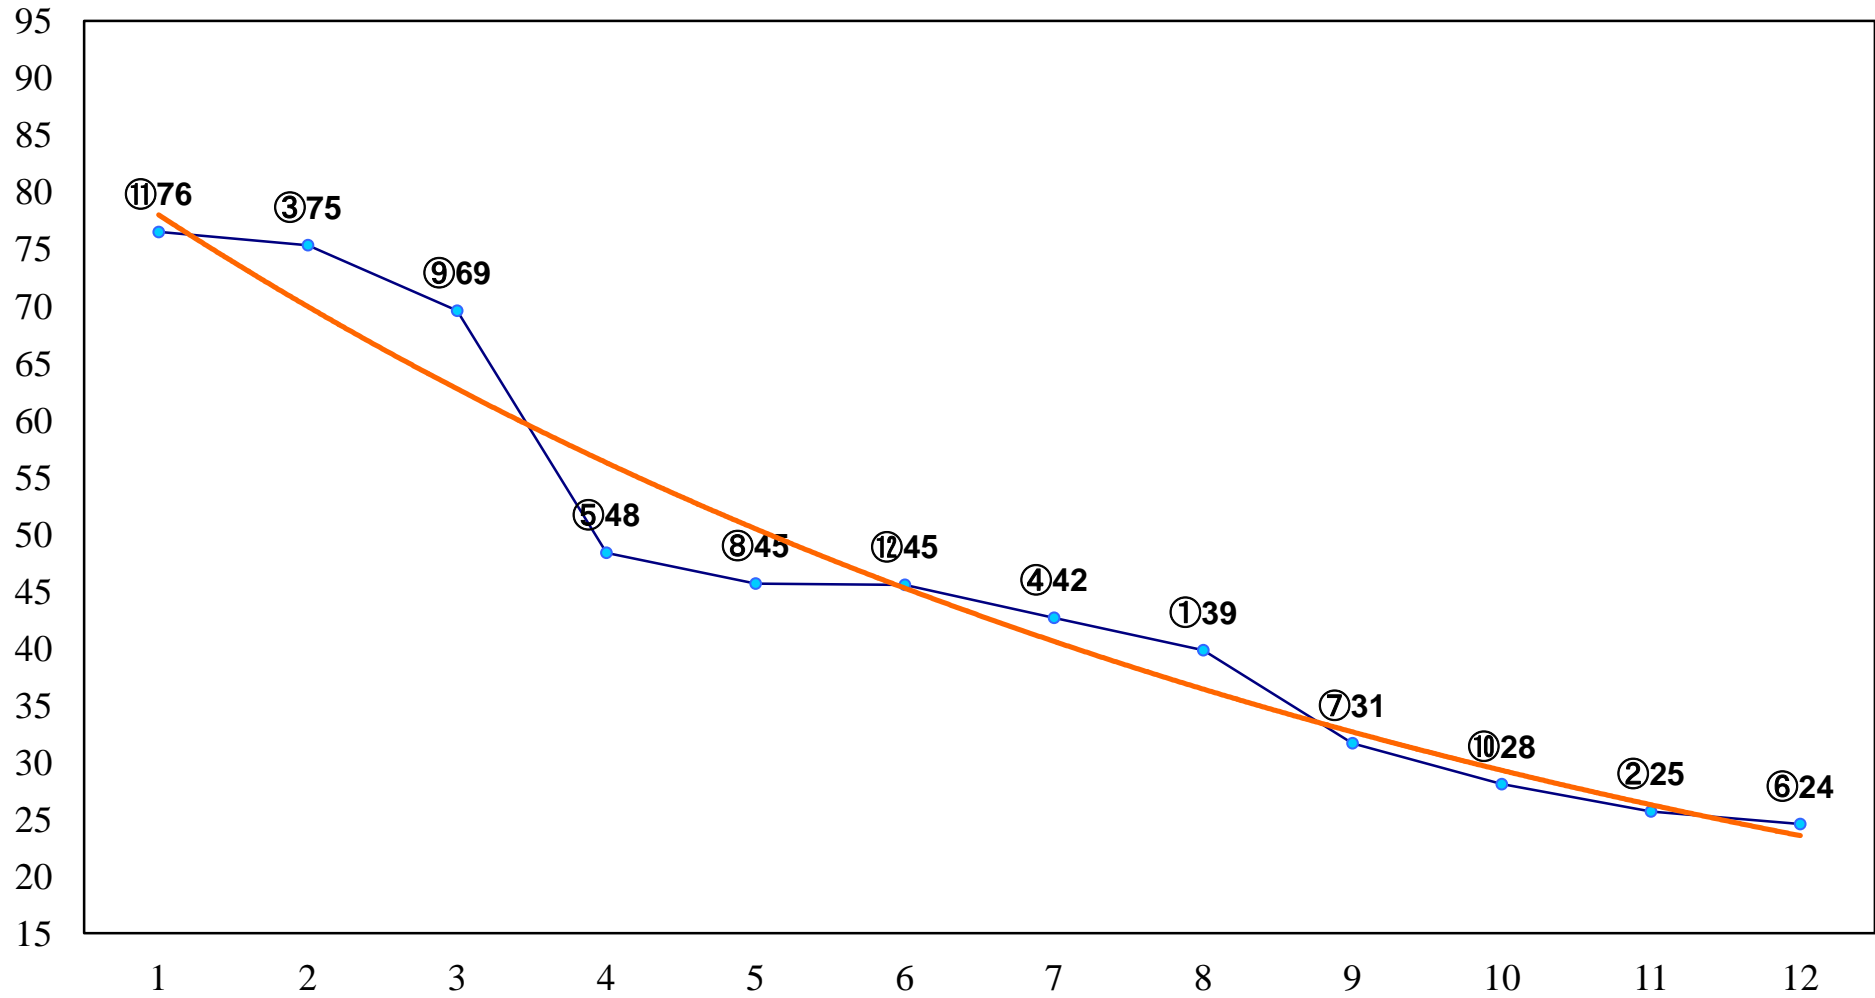

2014年10月29日(水) 船橋競馬 1R 10:30  
C3三 四 左1200m

2014年10月29日(水) 船橋競馬 2R 11:00  
C3三 四 左1500m

2014年10月29日(水) 船橋競馬 3R 11:30  
C3選抜馬 左1200m

2014年10月29日(水) 船橋競馬 4R 12:00  
C2四五 左1500m

2014年10月29日(水) 船橋競馬 5R 12:35  
C2四五 左1200m