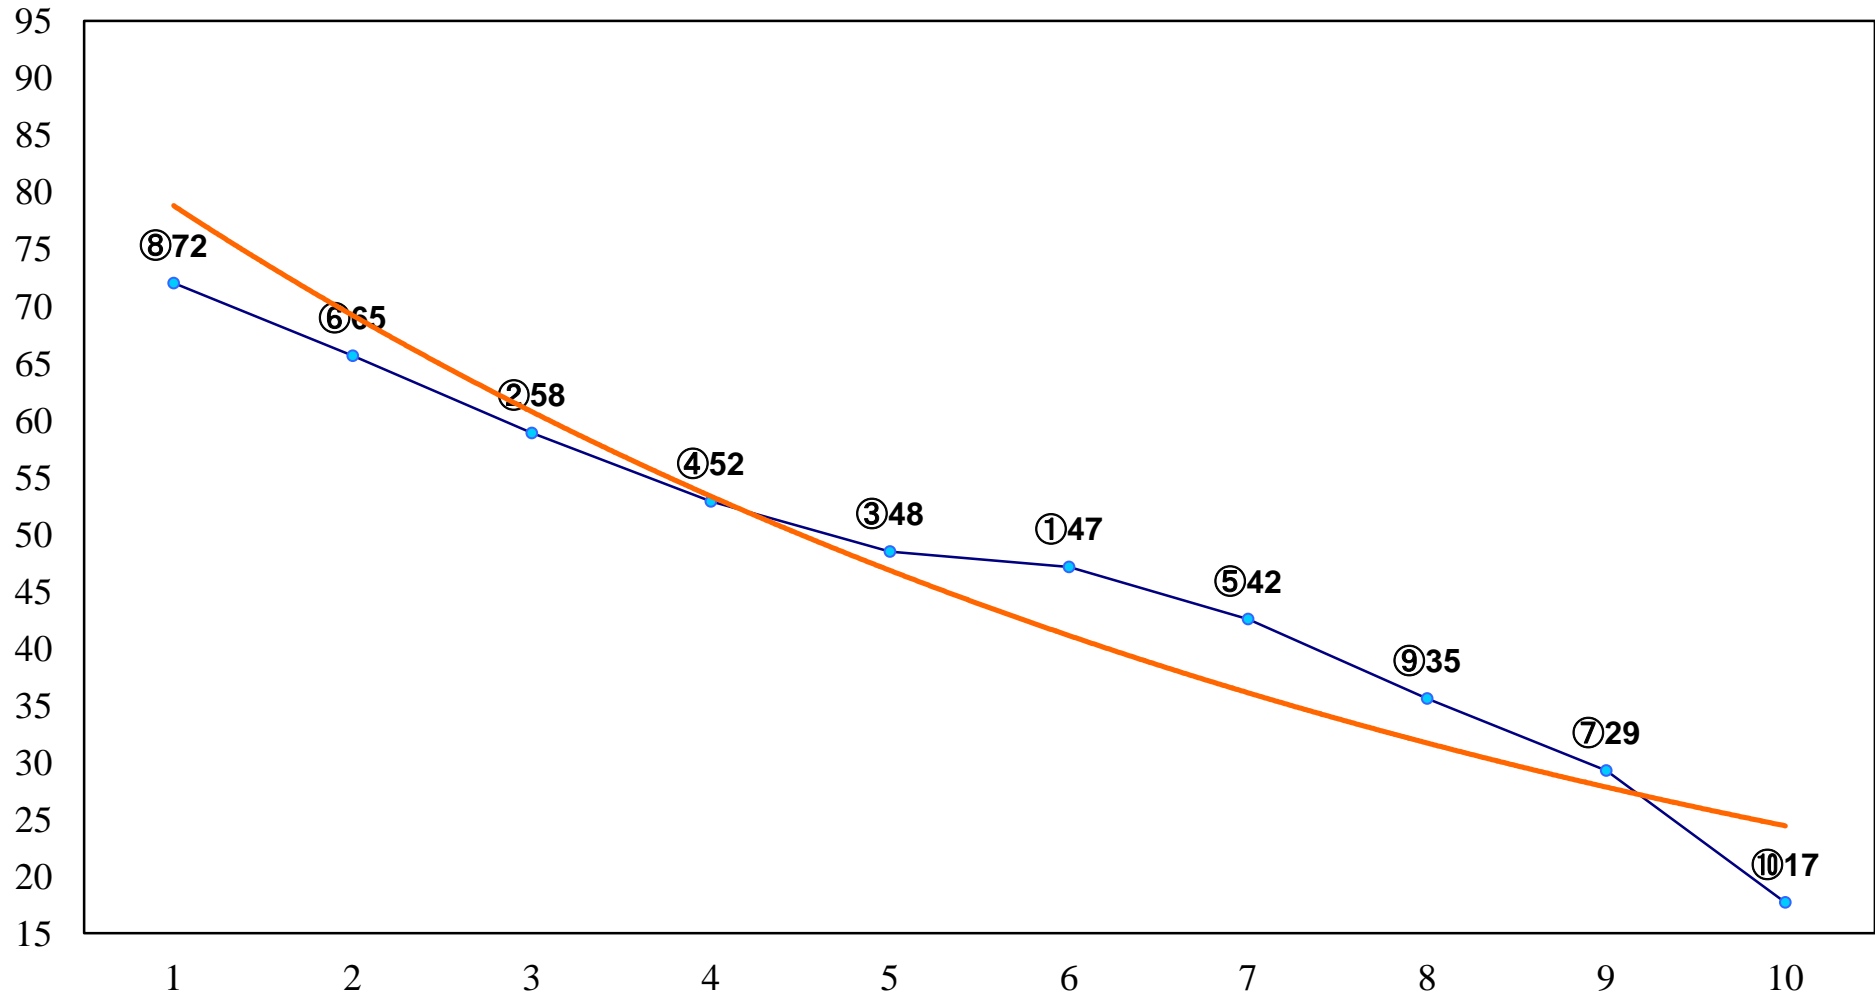

2014年10月29日(水) 船橋競馬 9R 14:55
三里塚特別B1 左1600m