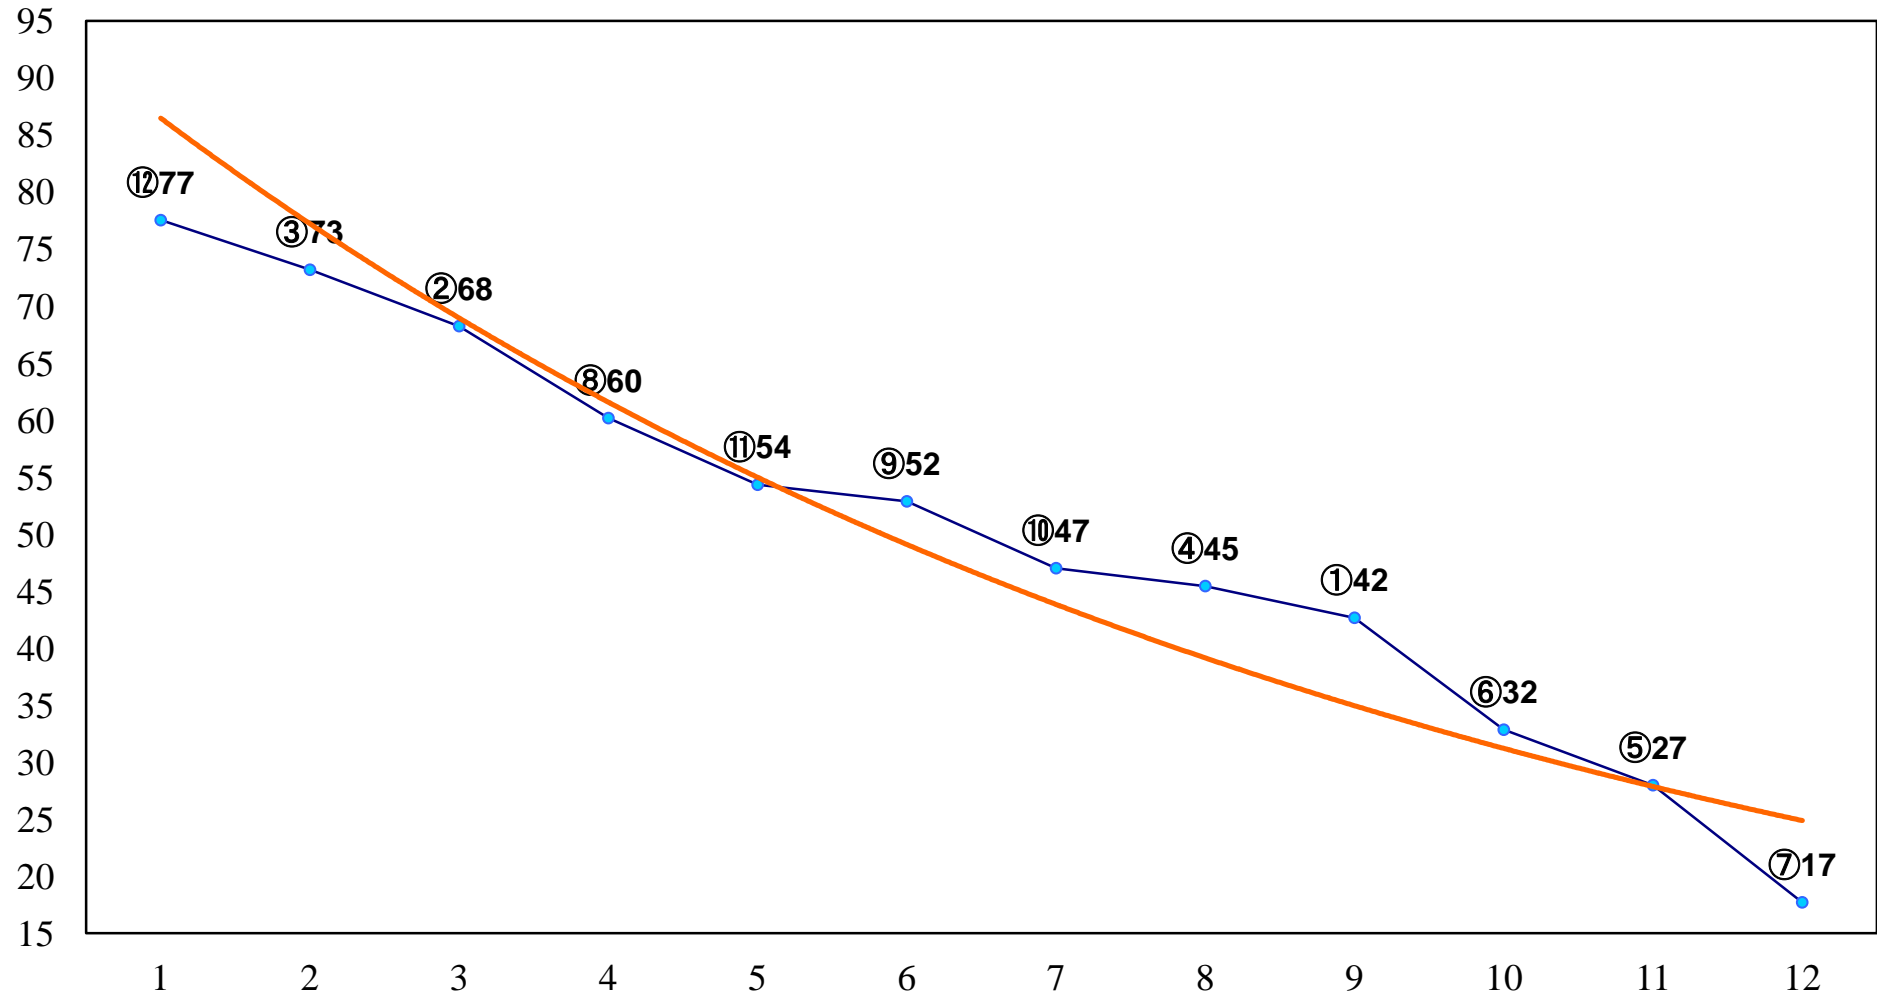

2014年10月29日(水) 船橋競馬 1R 10:30  
C3三 四 左1200m

2014年10月29日(水) 船橋競馬 2R 11:00  
C3三 四 左1500m

2014年10月29日(水) 船橋競馬 3R 11:30  
C3選抜馬 左1200m

2014年10月29日(水) 船橋競馬 4R 12:00  
C2四五 左1500m

2014年10月29日(水) 船橋競馬 5R 12:35  
C2四五 左1200m