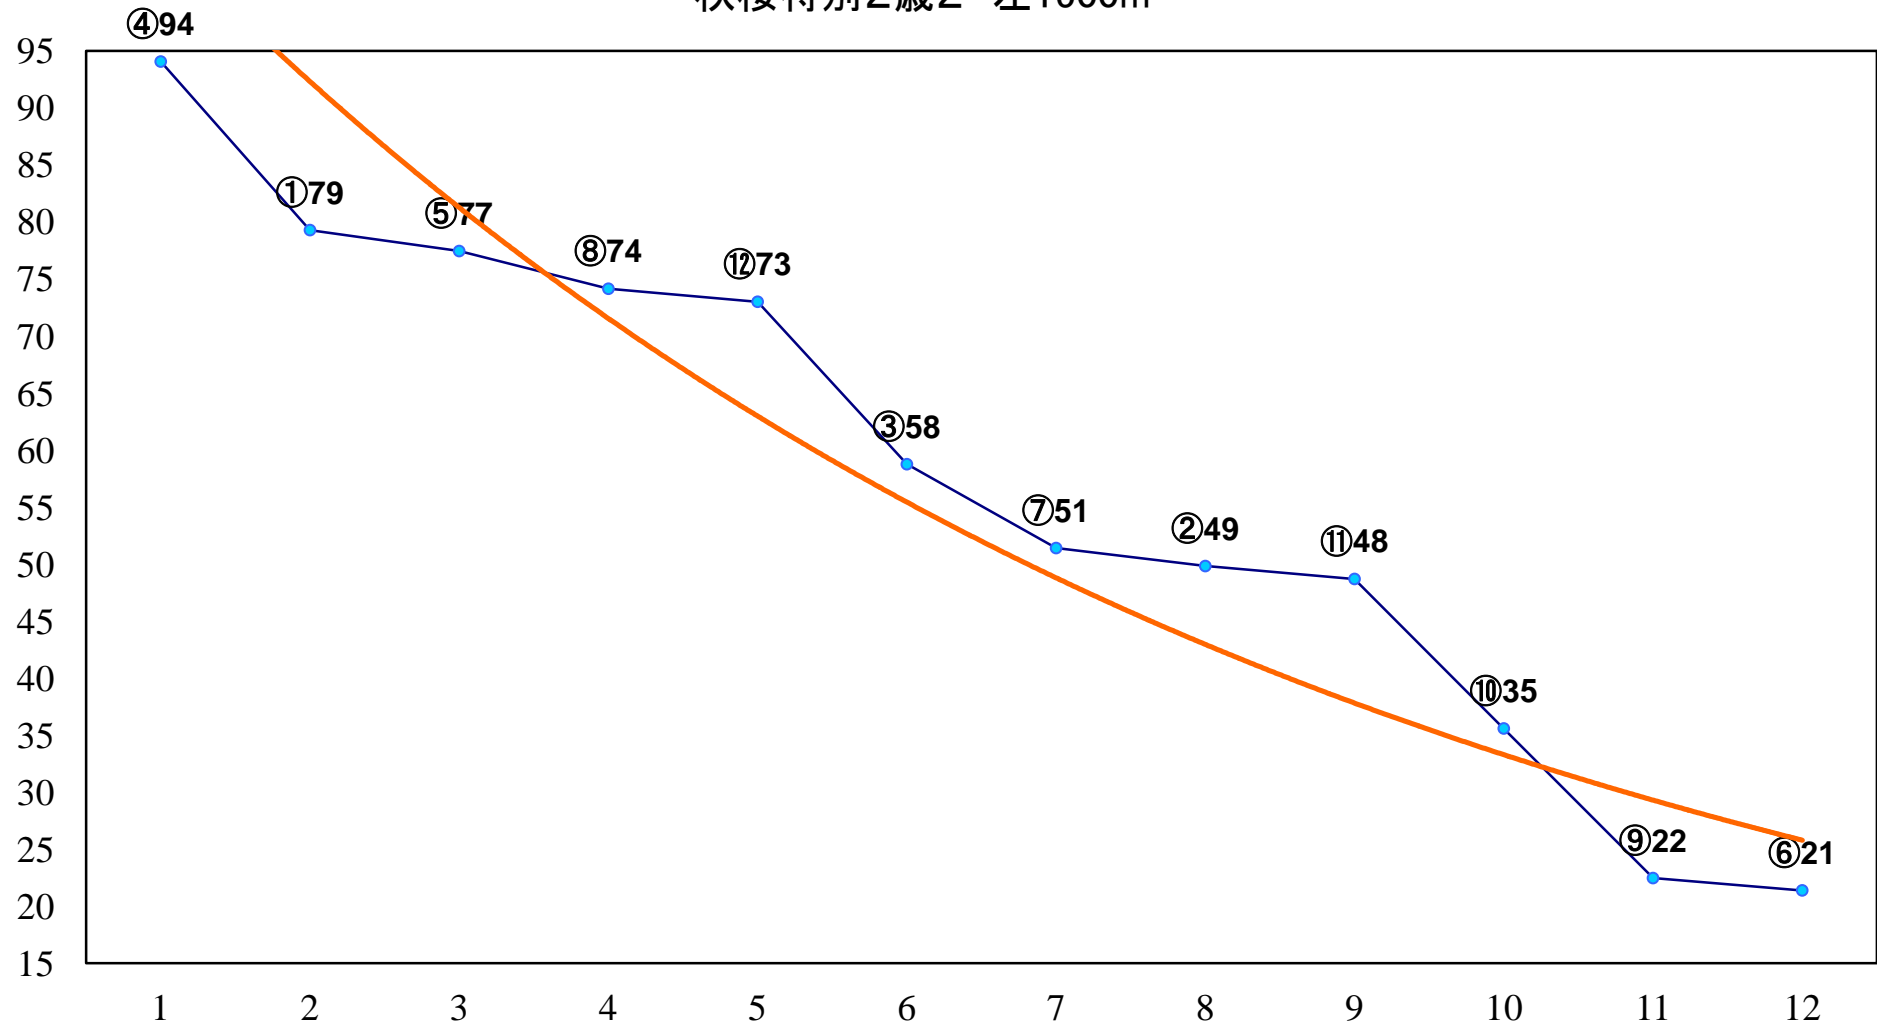

2014年11月06日(木) 川崎競馬 1R 15:15  
C3三 四 左1500m

2014年11月06日(木) 川崎競馬 2R 15:45  
C3三 四 左1500m

2014年11月06日(木) 川崎競馬 3R 16:15  
C2十 十一 十二 左1400m

2014年11月06日(木) 川崎競馬 5R 17:15  
C2十十一十二 左1600m

2014年11月06日(木) 川崎競馬 6R 17:45  
秋桜特別2歳2 左1500m