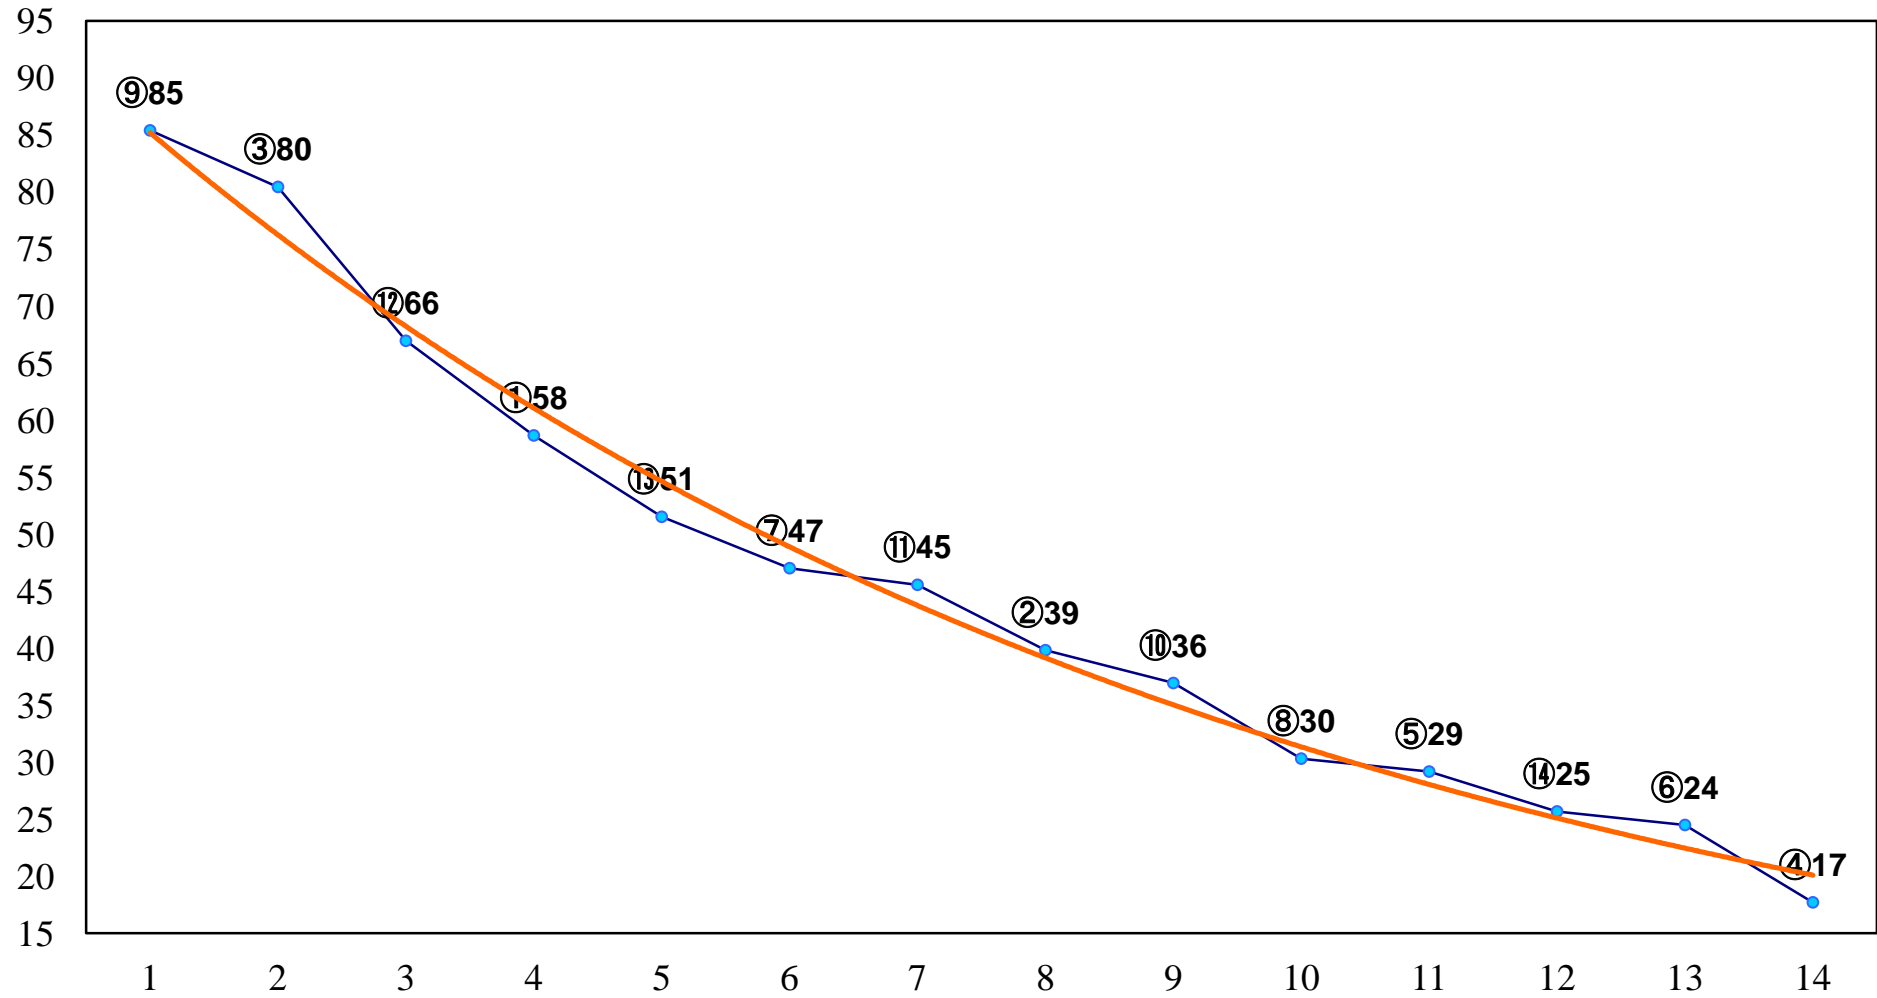

2014年11月06日(木) 川崎競馬 1R 15:15  
C3三 四 左1500m

2014年11月06日(木) 川崎競馬 2R 15:45  
C3三 四 左1500m

2014年11月06日(木) 川崎競馬 3R 16:15  
C2十 十一 十二 左1400m

2014年11月06日(木) 川崎競馬 5R 17:15  
C2十十一十二 左1600m

2014年11月06日(木) 川崎競馬 6R 17:45  
秋桜特別2歳2 左1500m