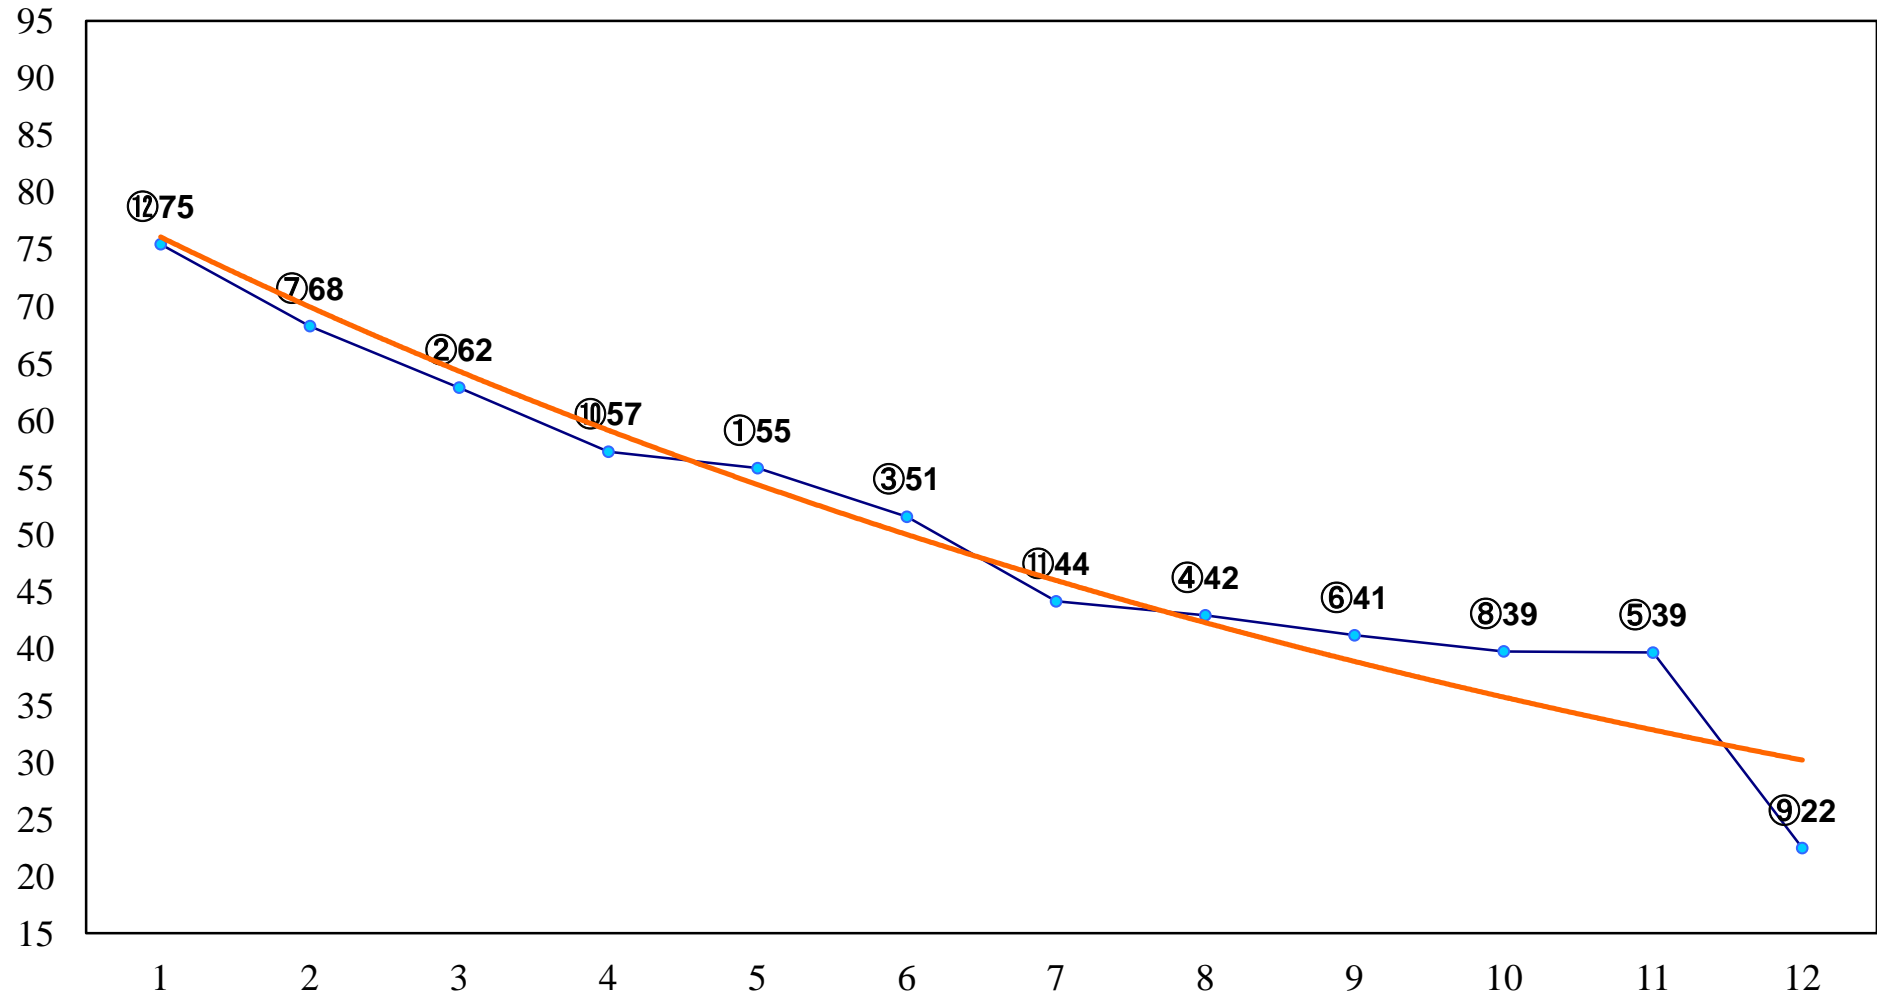

2014年11月06日(木) 川崎競馬 8R 18:50
川崎ナイター競馬連絡協議会記念3歳1 左1600m

2014年11月06日(木) 川崎競馬 7R 18:15
C1八 左1500m