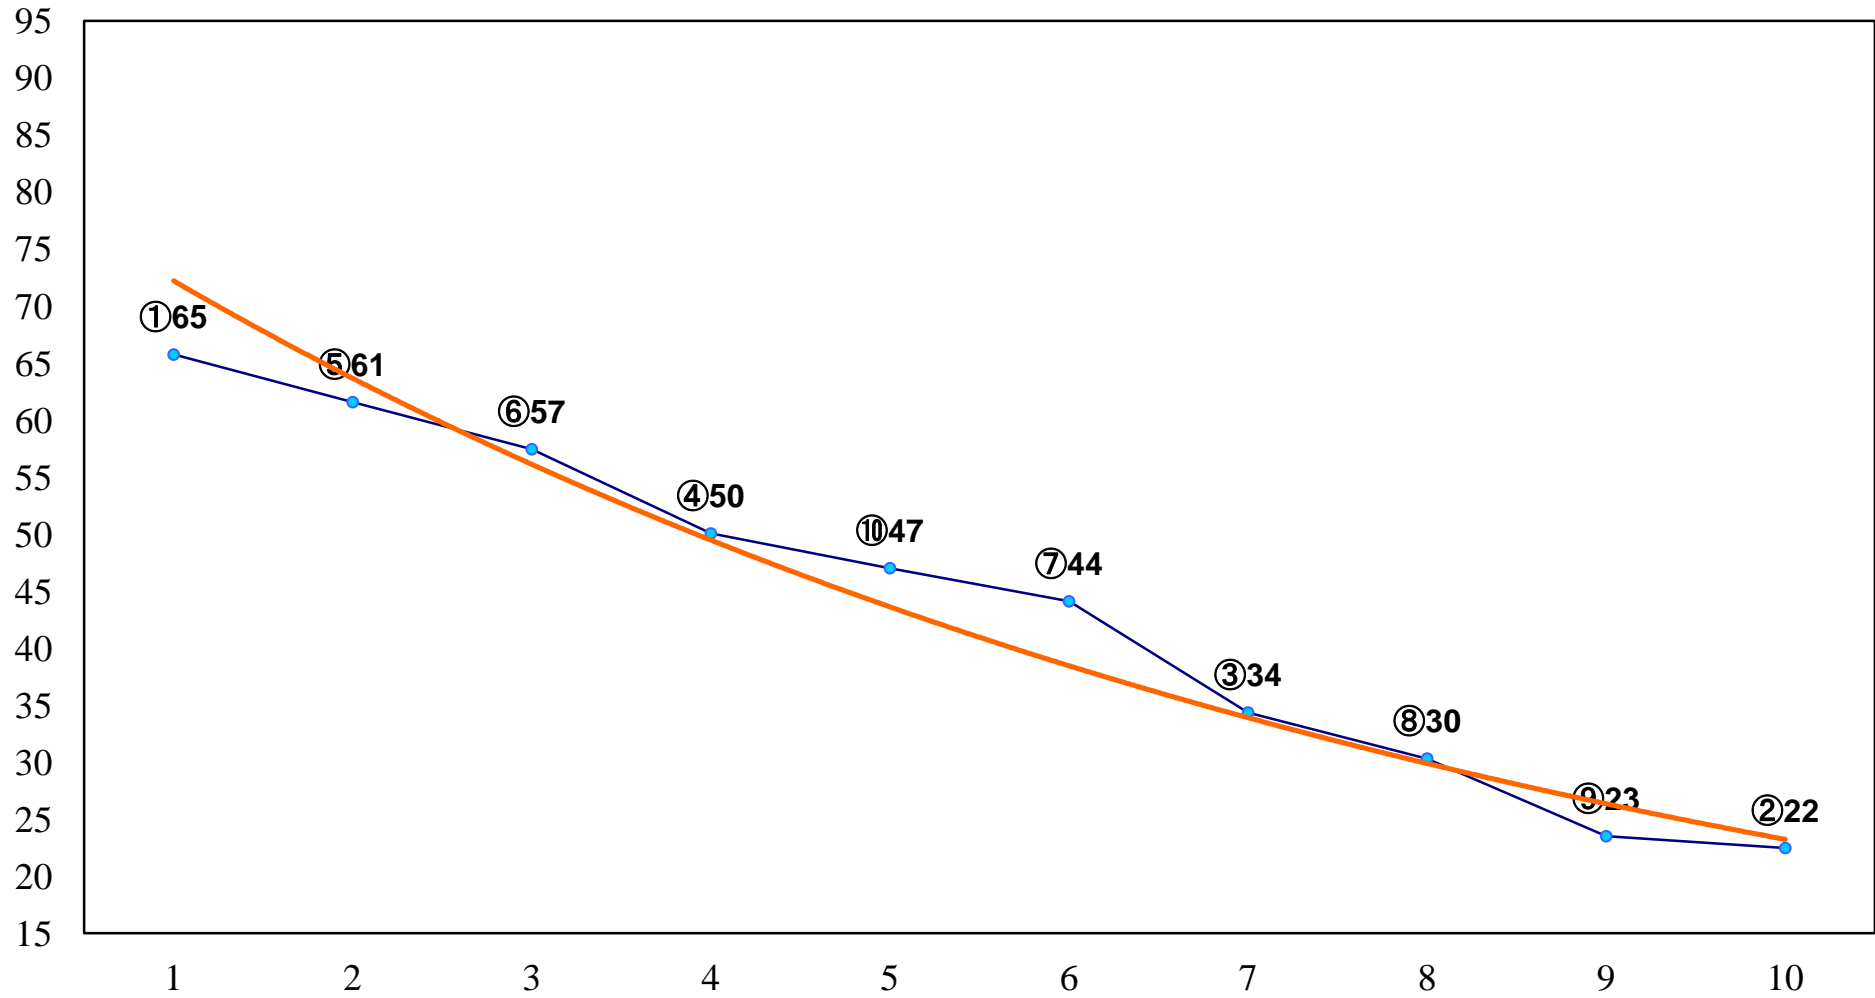

2014年11月06日(木) 川崎競馬 1R 15:15  
C3三 四 左1500m

2014年11月06日(木) 川崎競馬 2R 15:45  
C3三 四 左1500m

2014年11月06日(木) 川崎競馬 3R 16:15  
C2十 十一 十二 左1400m

2014年11月06日(木) 川崎競馬 5R 17:15  
C2十十一十二 左1600m

2014年11月06日(木) 川崎競馬 6R 17:45  
秋桜特別2歳2 左1500m