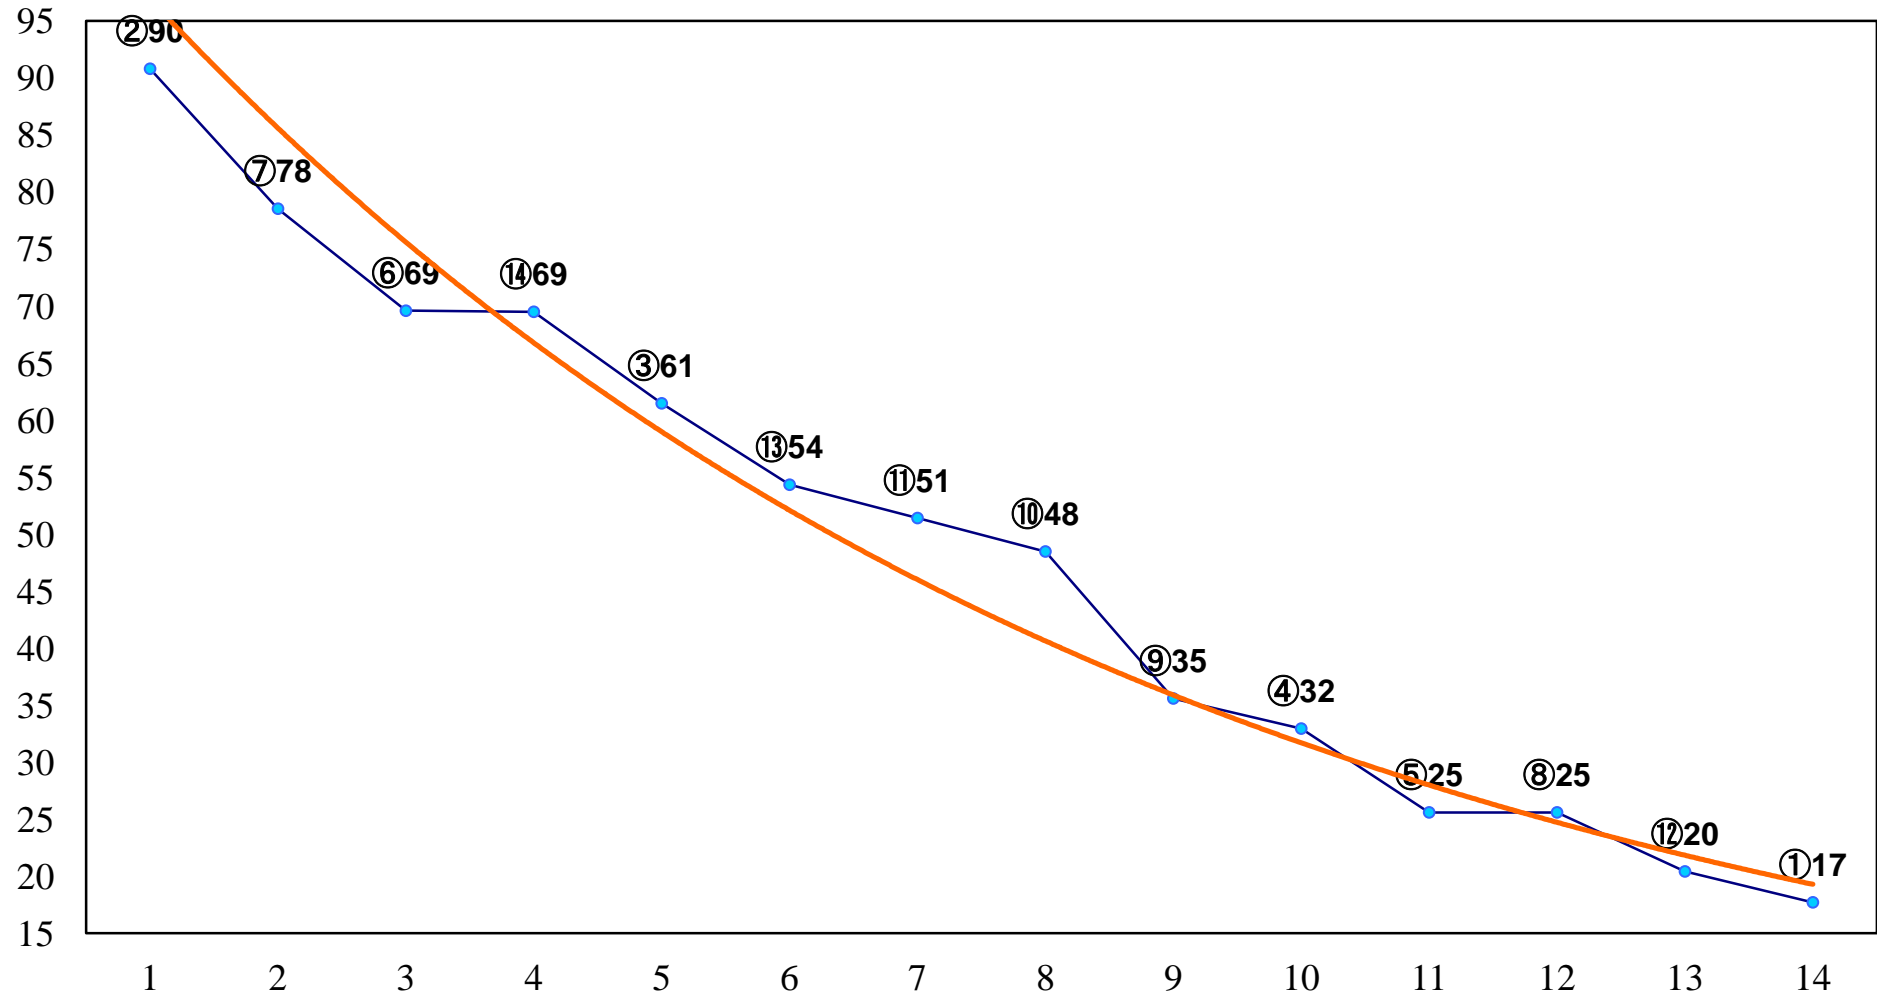

2014年11月06日(木) 川崎競馬 8R 18:50
川崎ナイター競馬連絡協議会記念3歳1 左1600m