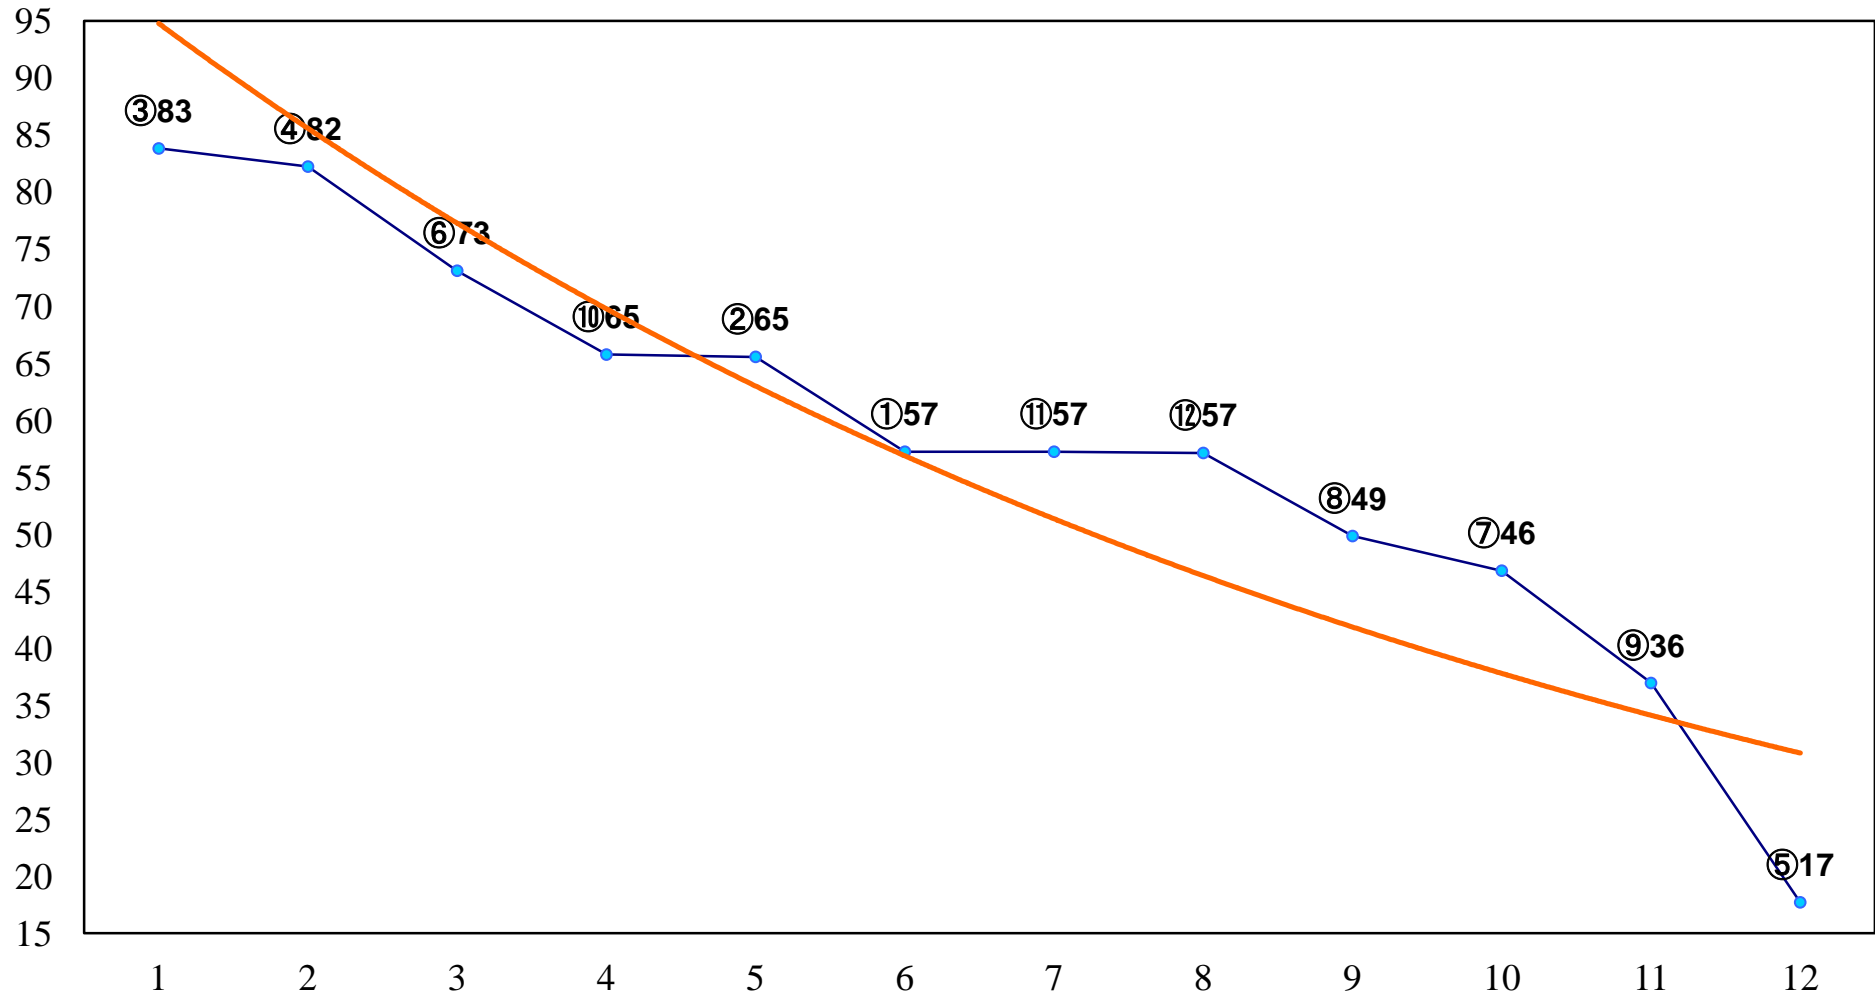

2014年11月06日(木) 川崎競馬 1R 15:15  
C3三 四 左1500m

2014年11月06日(木) 川崎競馬 2R 15:45  
C3三 四 左1500m

2014年11月06日(木) 川崎競馬 3R 16:15  
C2十 十一 十二 左1400m

2014年11月06日(木) 川崎競馬 5R 17:15  
C2十十一十二 左1600m

2014年11月06日(木) 川崎競馬 6R 17:45  
秋桜特別2歳2 左1500m