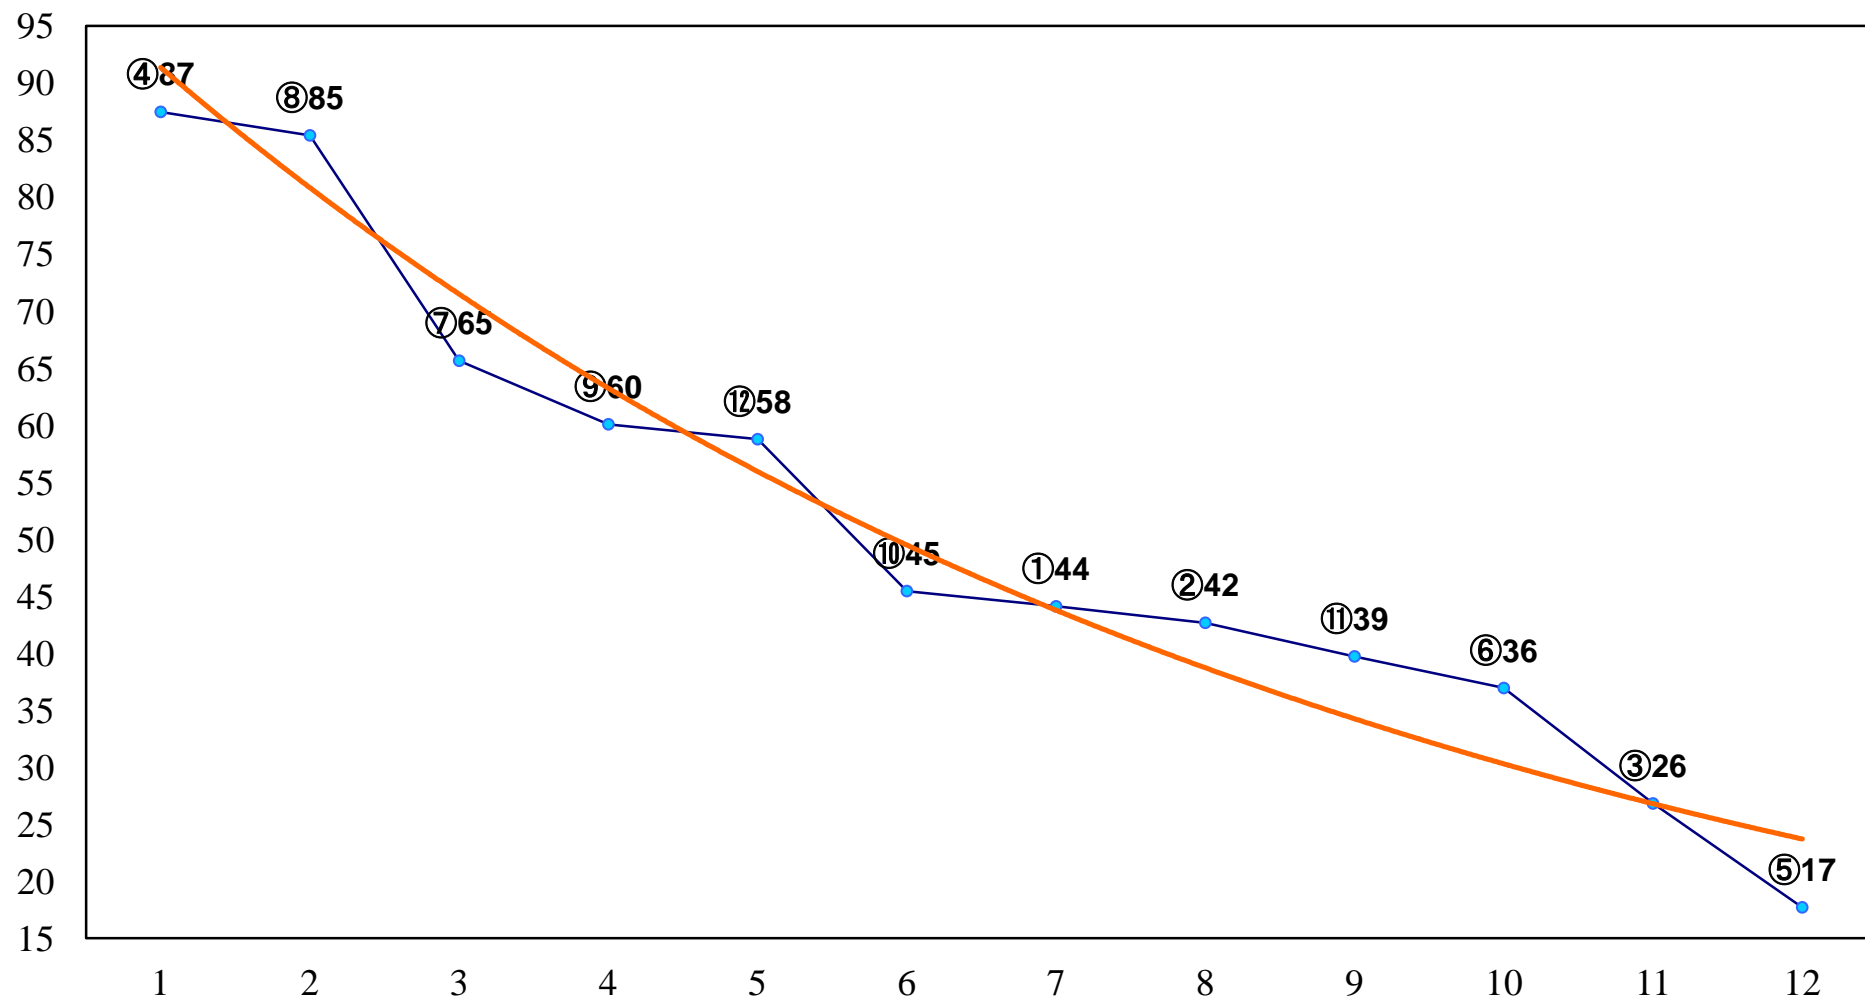

2014年11月06日(木) 川崎競馬 7R 18:15  
C1八 左1500m

2014年11月06日(木) 川崎競馬 8R 18:50  
川崎ナイター競馬連絡協議会記念3歳1 左1600m

2014年11月06日(木) 川崎競馬 9R 19:25  
光速賞C1選定馬 左900m

2014年11月06日(木) 川崎競馬 10R 20:00  
霜月特別A2下 左1600m