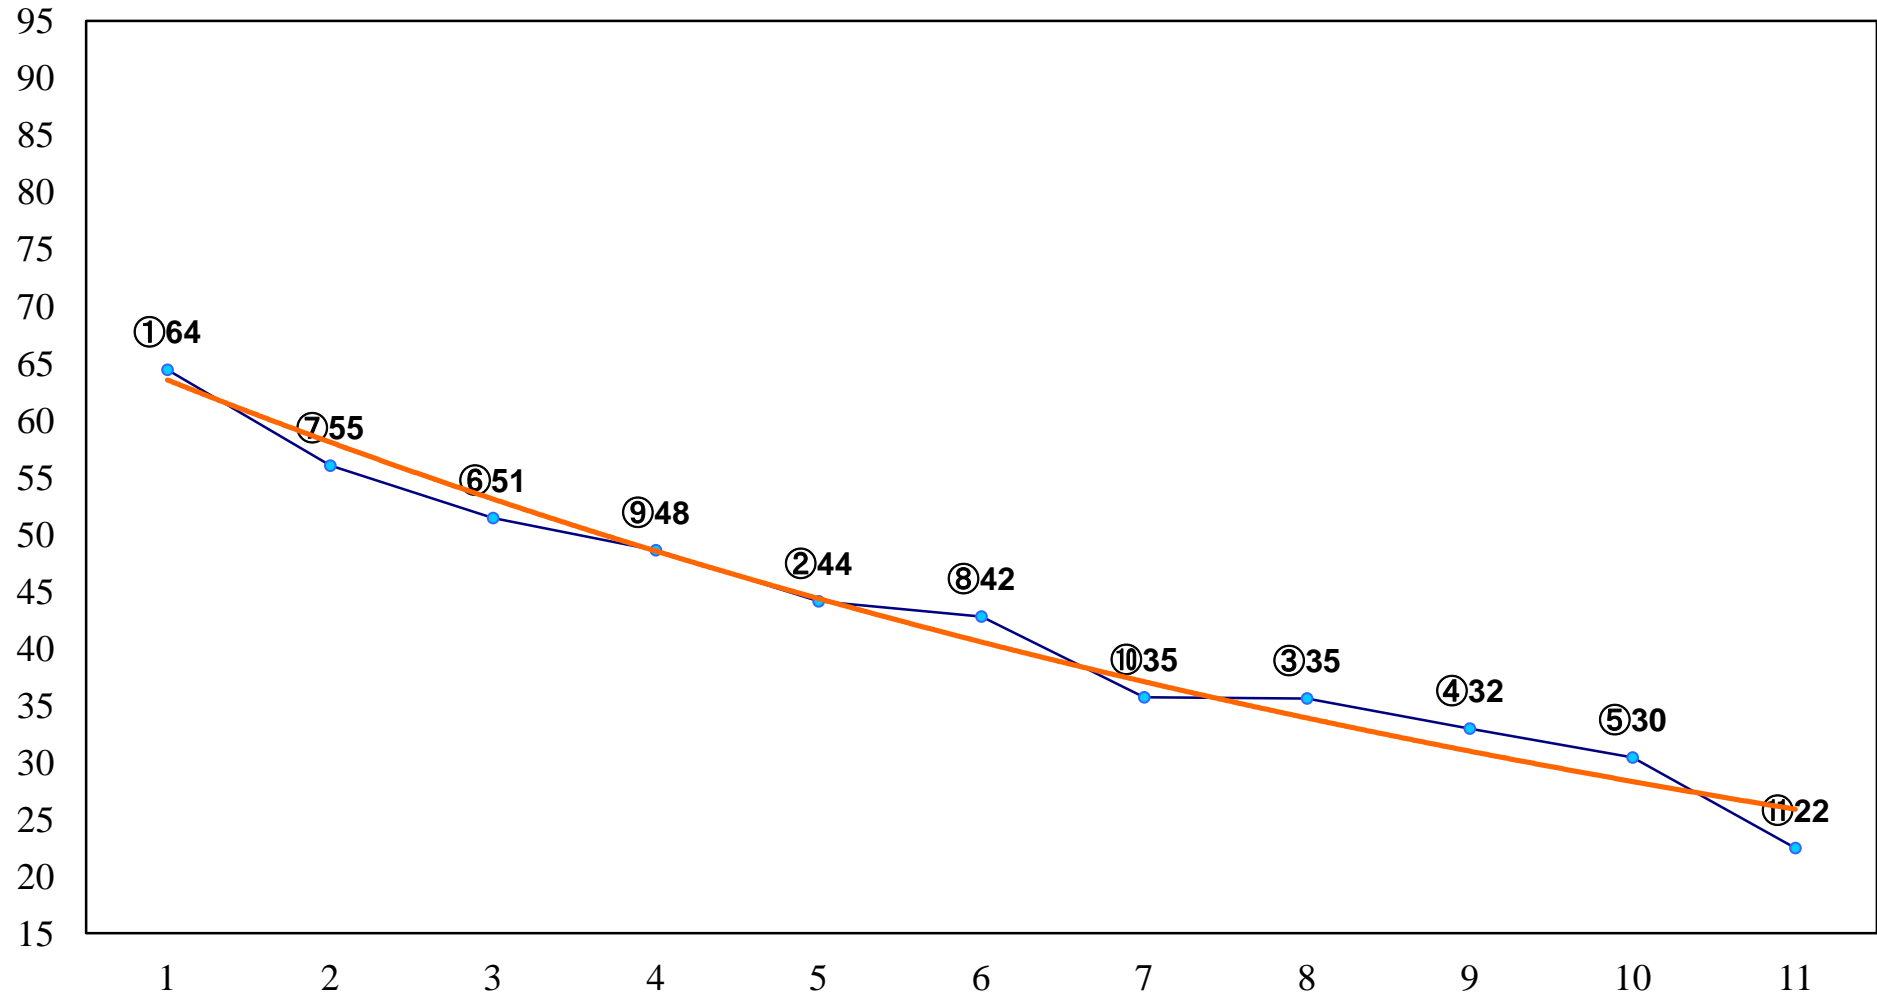

2014年11月06日(木) 川崎競馬 1R 15:15  
C3三 四 左1500m

2014年11月06日(木) 川崎競馬 2R 15:45  
C3三 四 左1500m

2014年11月06日(木) 川崎競馬 3R 16:15  
C2十 十一 十二 左1400m

2014年11月06日(木) 川崎競馬 5R 17:15  
C2十十一十二 左1600m

2014年11月06日(木) 川崎競馬 6R 17:45  
秋桜特別2歳2 左1500m