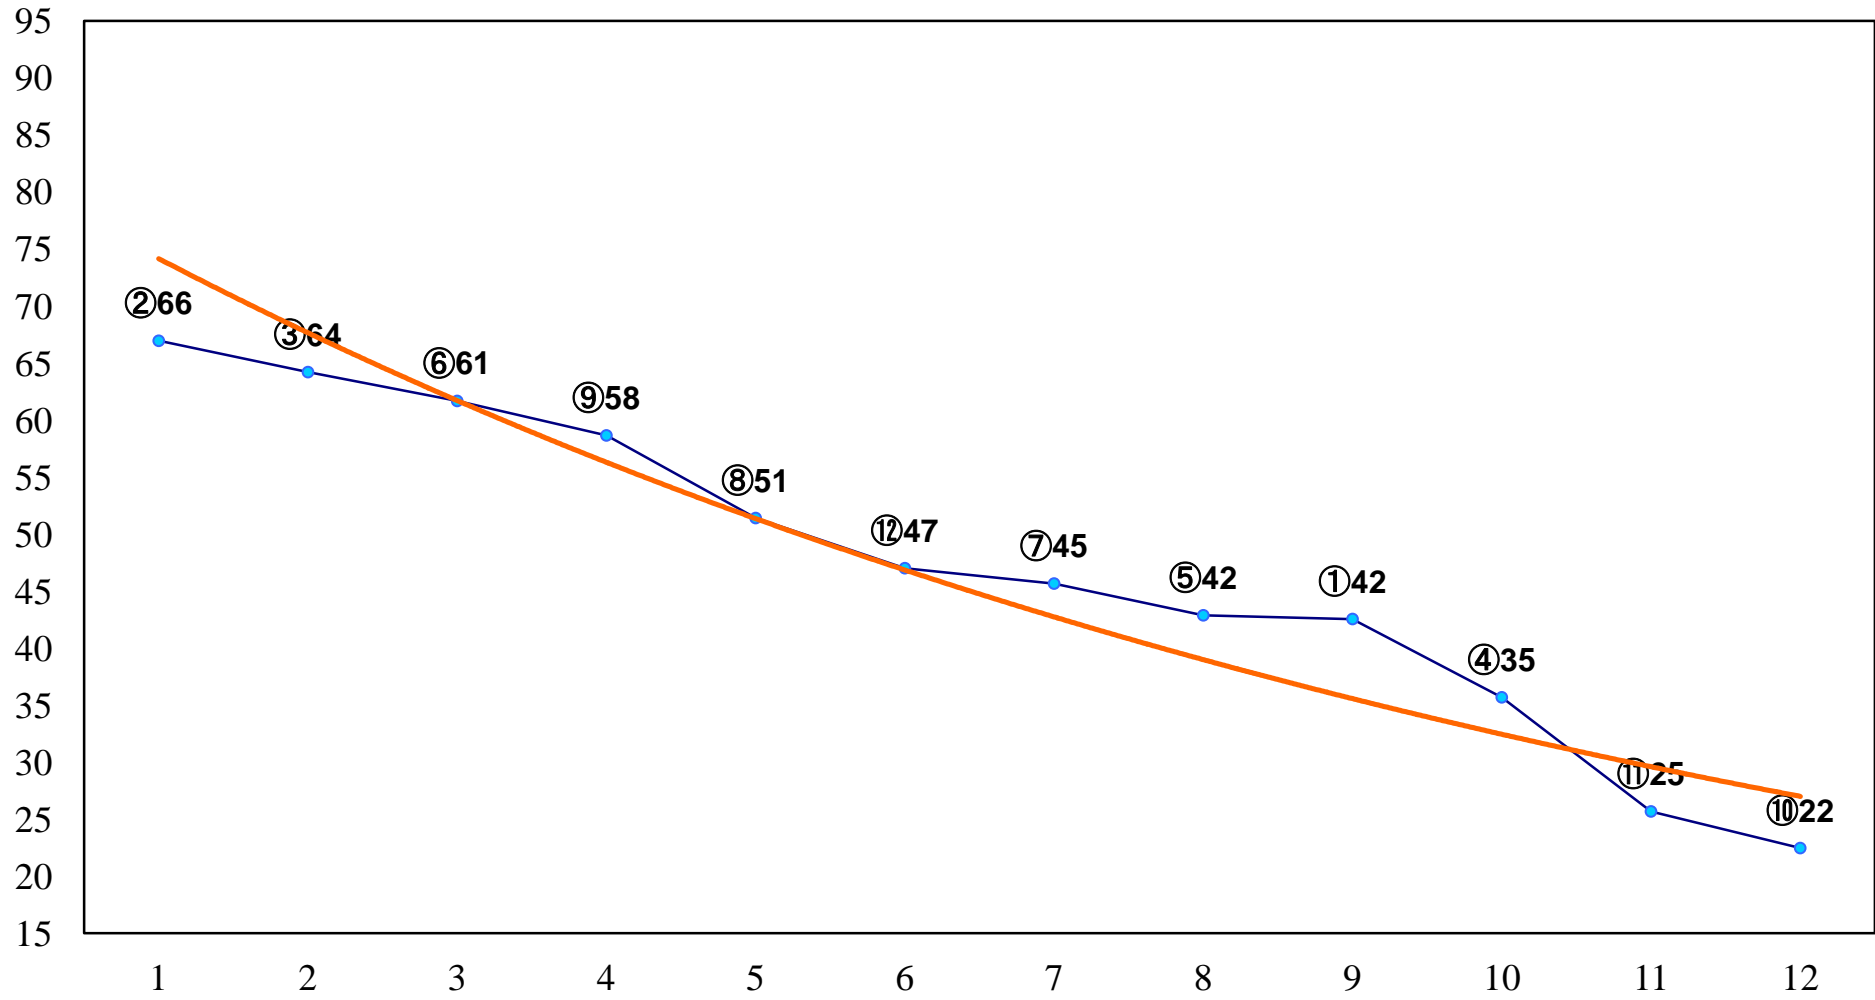

2014年11月10日(月) 大井競馬 1R 15:00
2歳新馬 右1400m

2014年11月10日(月) 大井競馬 2R 15:30
2歳新馬 右1600m

2014年11月10日(月) 大井競馬 3R 16:00
2歳35万円以下 右1200m

2014年11月10日(月) 大井競馬 4R 16:30
2歳35万円以下 右1400m

2014年11月10日(月) 大井競馬 5R 17:00
3歳65万円以下 右1200m

2014年11月10日(月) 大井競馬 6R 17:30
3歳65万円以下 右1400m

2014年11月10日(月) 大井競馬 7R 18:00
C3六 右1400m

2014年11月10日(月) 大井競馬 8R 18:30
C2四五 右1200m

2014年11月10日(月) 大井競馬 9R 19:05
C2四五 右1600m

2014年11月10日(月) 大井競馬 10R 19:40
うさぎ座特別C2二選抜 右1400m