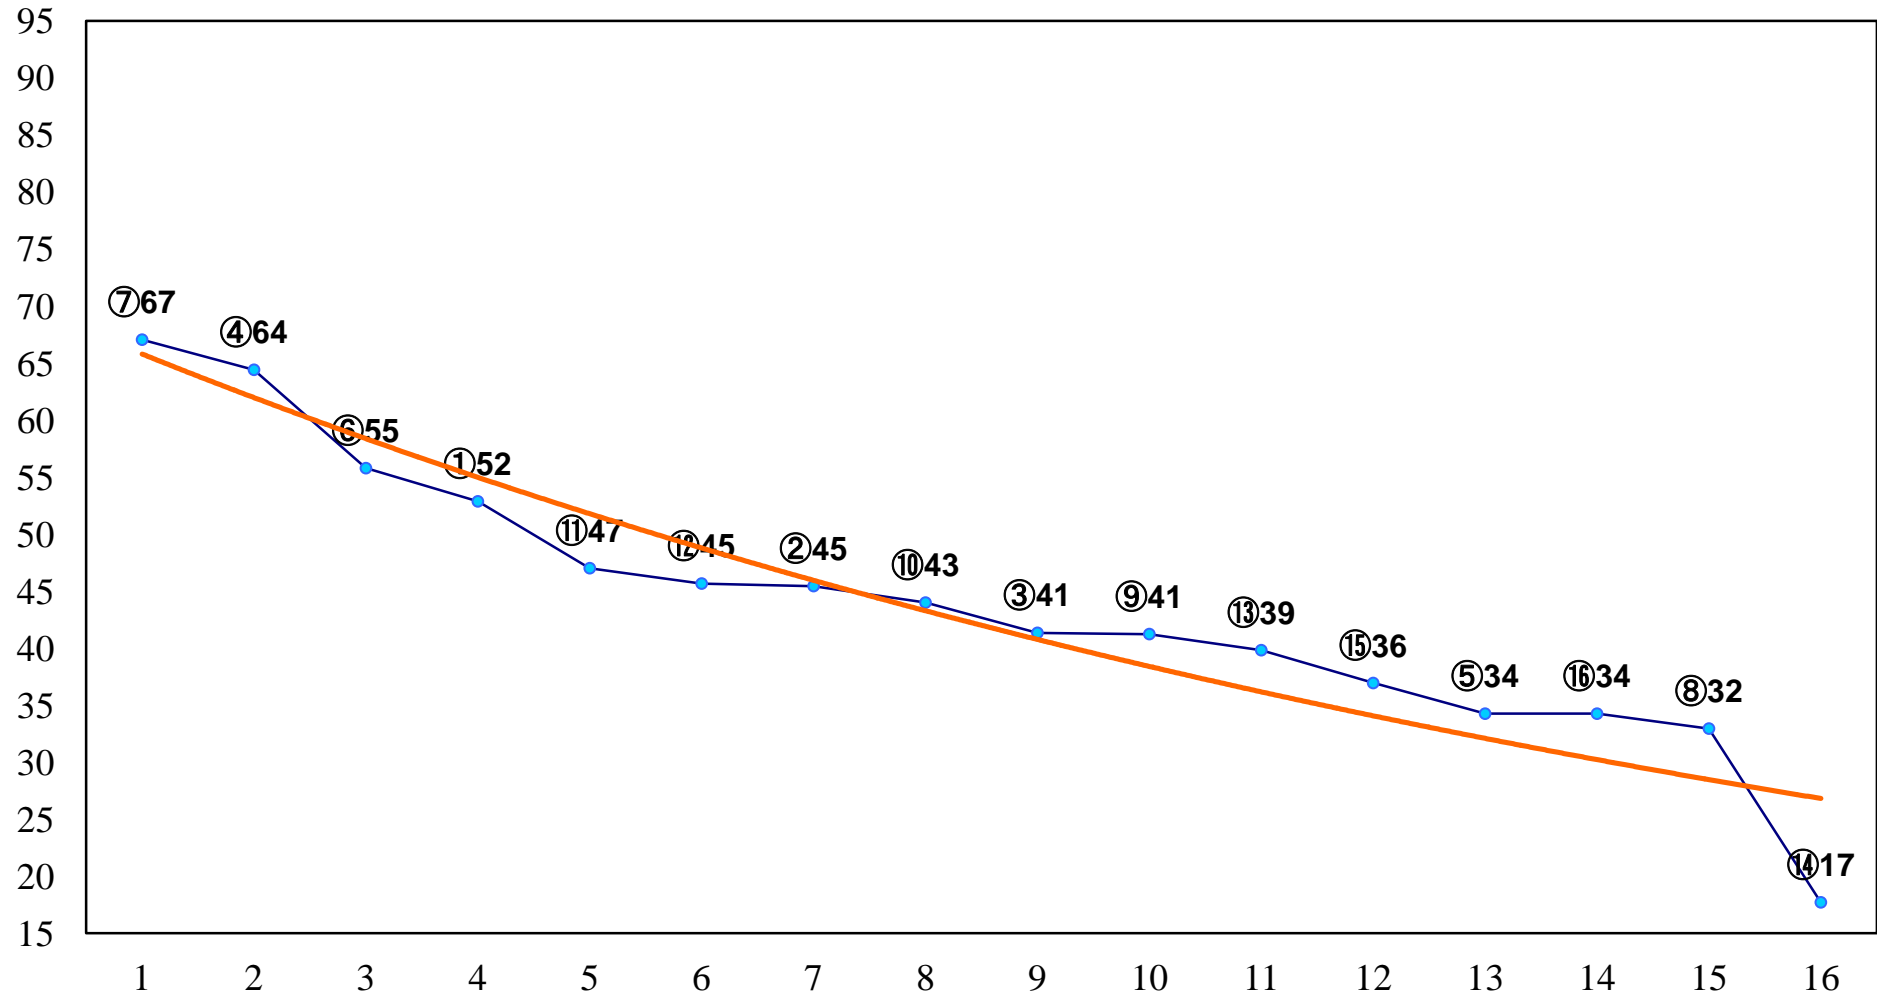

2014年11月10日(月) 大井競馬 6R 17:30
3歳65万円以下 右1400m

2014年11月10日(月) 大井競馬 7R 18:00
C3六 右1400m

2014年11月10日(月) 大井競馬 8R 18:30
C2四五 右1200m

2014年11月10日(月) 大井競馬 9R 19:05
C2四五 右1600m

2014年11月10日(月) 大井競馬 10R 19:40
うさぎ座特別C2二選抜 右1400m