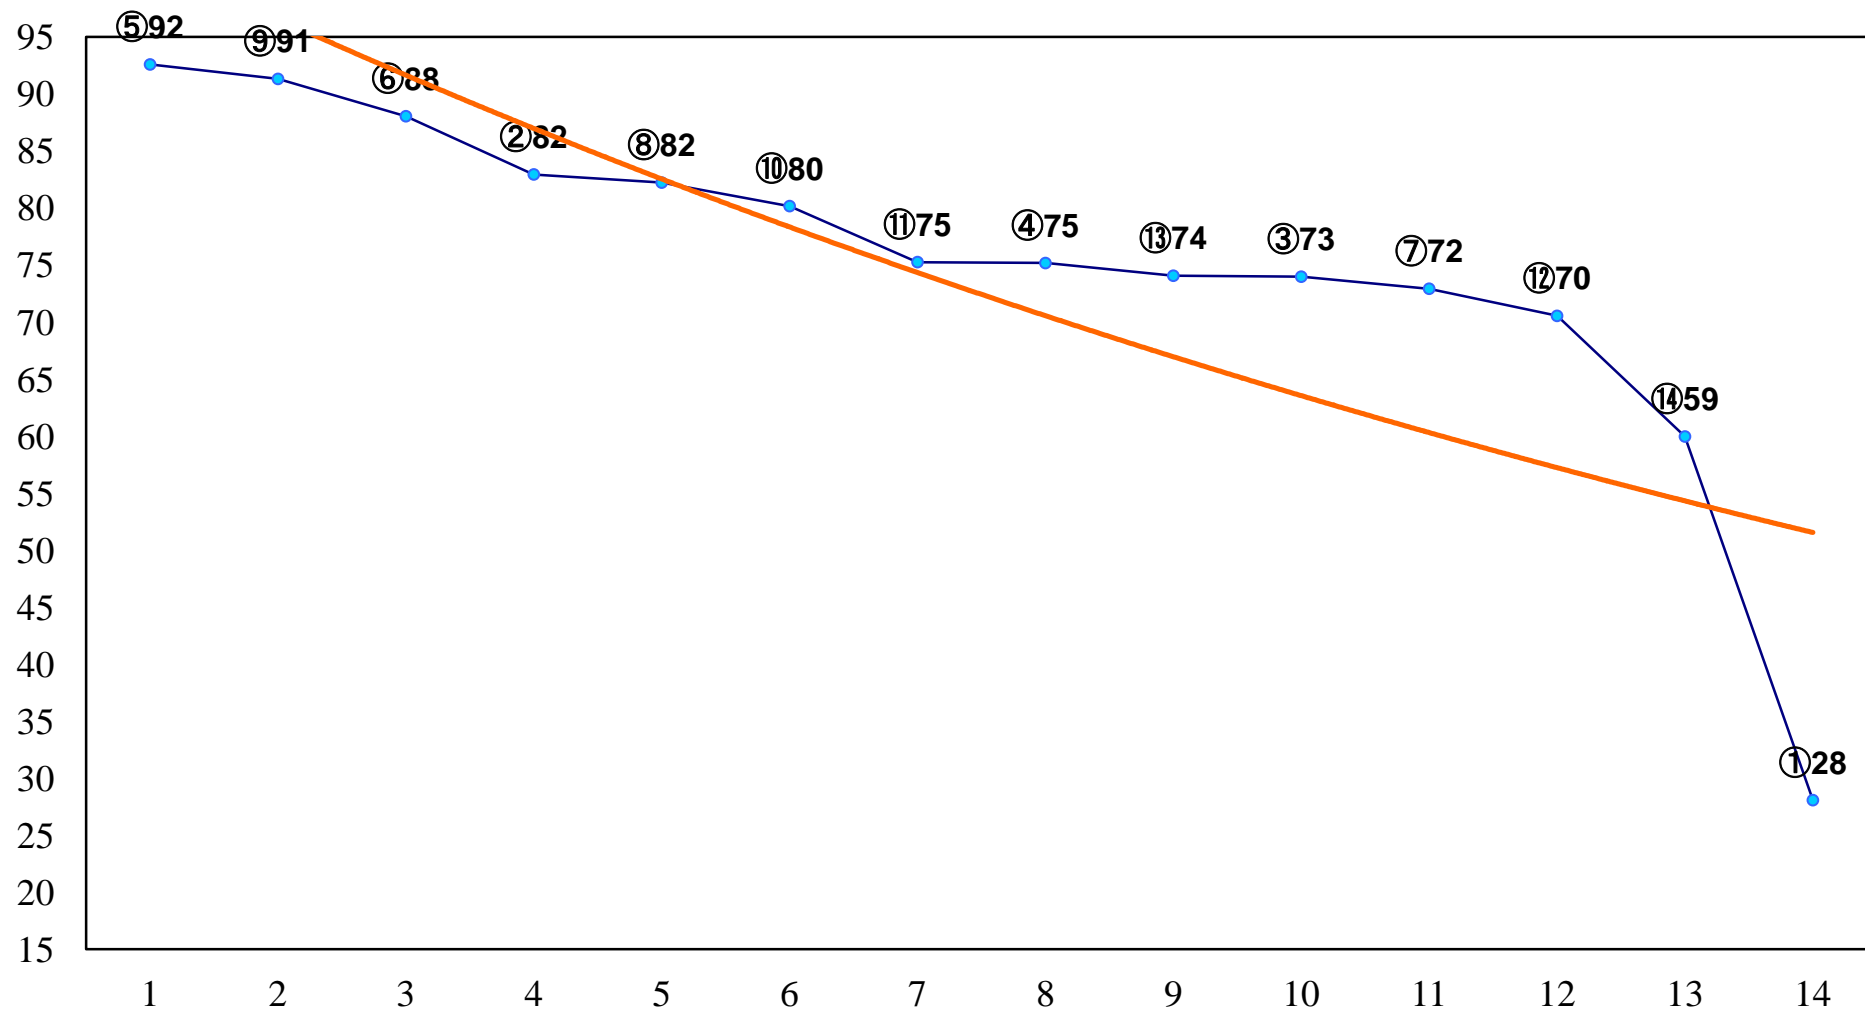

2014年11月10日(月) 大井競馬 1R 15:00
2歳新馬 右1400m

2014年11月10日(月) 大井競馬 2R 15:30
2歳新馬 右1600m

2014年11月10日(月) 大井競馬 3R 16:00
2歳35万円以下 右1200m

2014年11月10日(月) 大井競馬 4R 16:30
2歳35万円以下 右1400m

2014年11月10日(月) 大井競馬 5R 17:00
3歳65万円以下 右1200m

2014年11月10日(月) 大井競馬 6R 17:30
3歳65万円以下 右1400m

2014年11月10日(月) 大井競馬 7R 18:00
C3六 右1400m

2014年11月10日(月) 大井競馬 8R 18:30
C2四五 右1200m

2014年11月10日(月) 大井競馬 9R 19:05
C2四五 右1600m

2014年11月10日(月) 大井競馬 10R 19:40
うさぎ座特別C2二選抜 右1400m