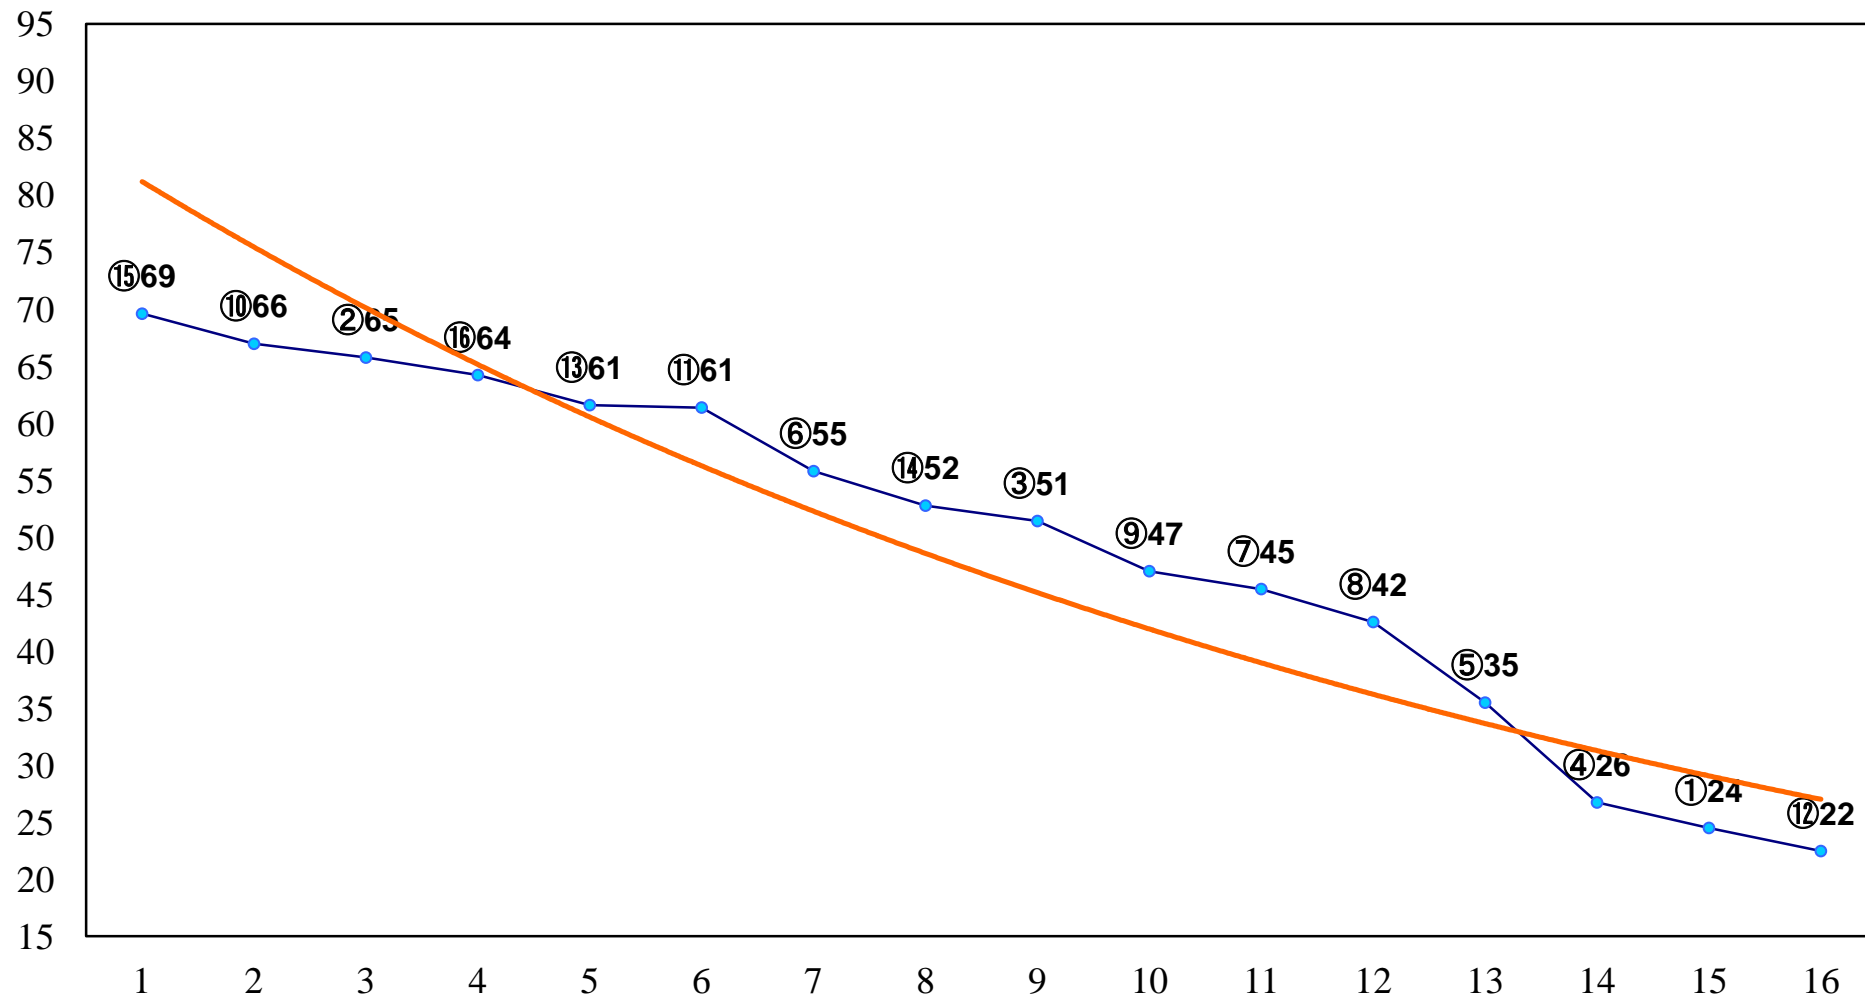

2014年11月10日(月) 大井競馬 11R 20:15
リゲル賞B2ニB3一選抜特別 右1800m