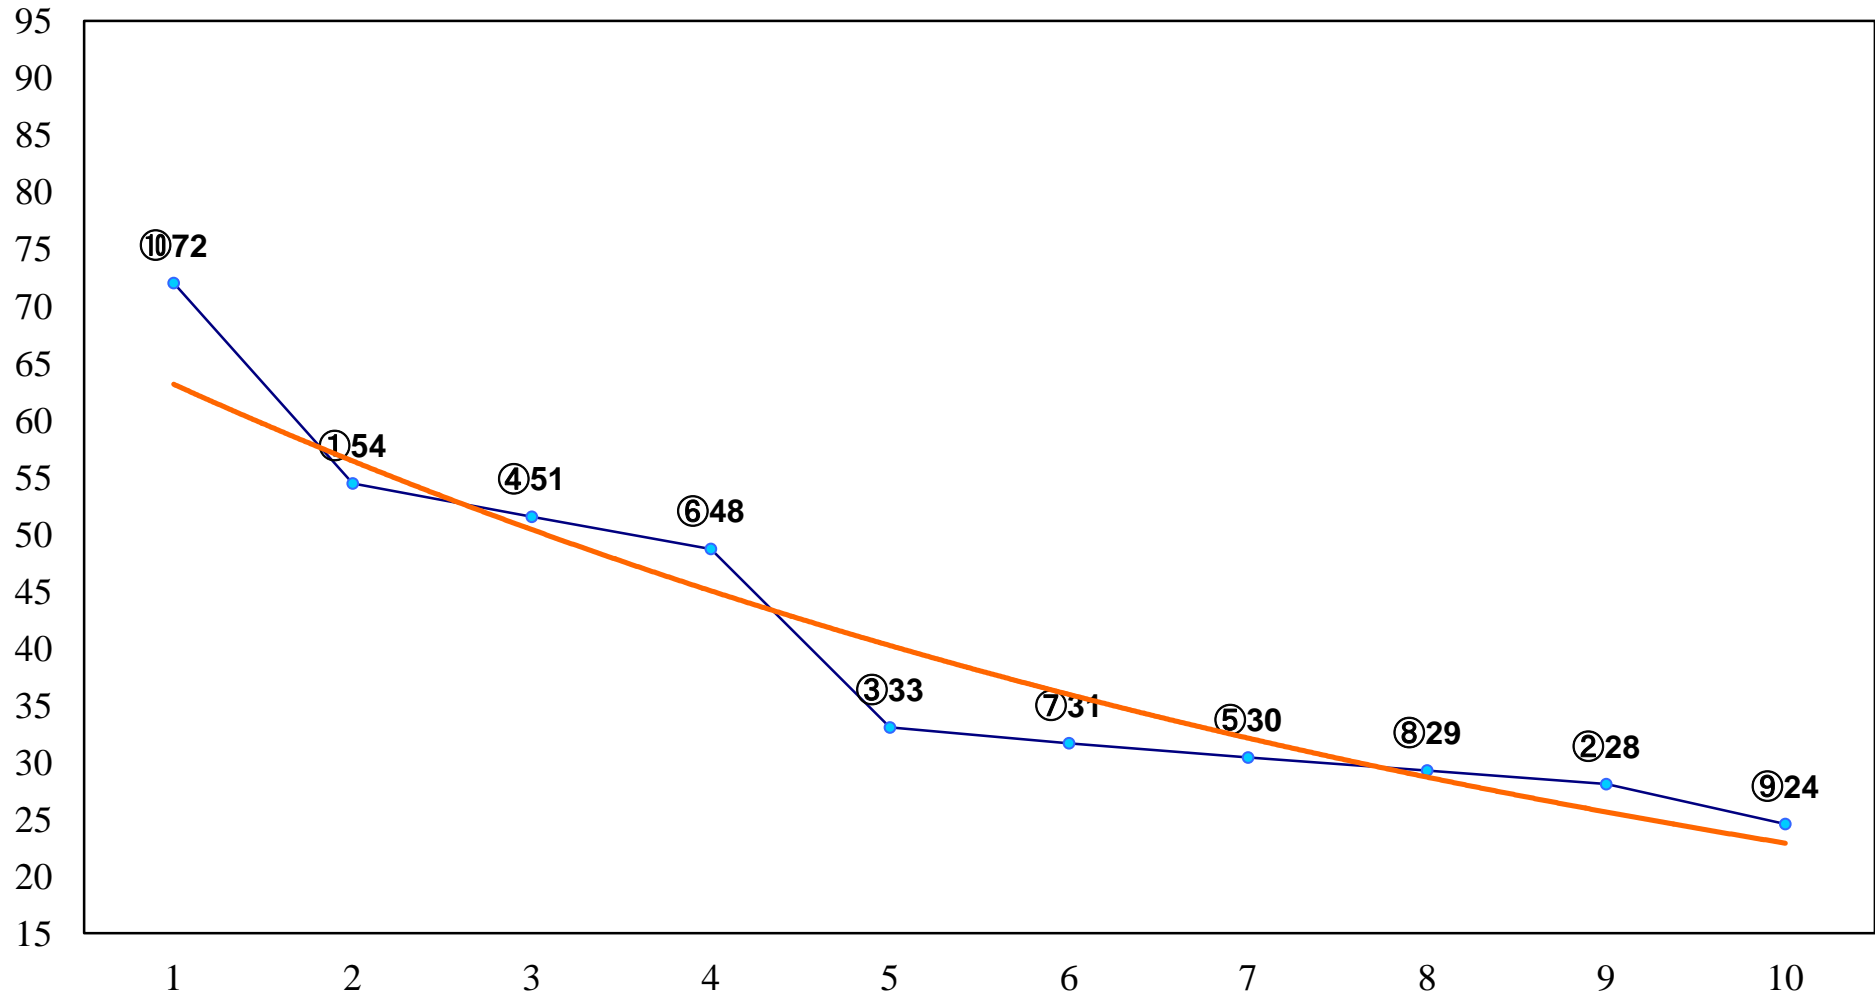

2014年11月10日(月) 大井競馬 1R 15:00
2歳新馬 右1400m

2014年11月10日(月) 大井競馬 2R 15:30
2歳新馬 右1600m

2014年11月10日(月) 大井競馬 3R 16:00
2歳35万円以下 右1200m

2014年11月10日(月) 大井競馬 4R 16:30
2歳35万円以下 右1400m

2014年11月10日(月) 大井競馬 5R 17:00
3歳65万円以下 右1200m

2014年11月10日(月) 大井競馬 6R 17:30
3歳65万円以下 右1400m

2014年11月10日(月) 大井競馬 7R 18:00
C3六 右1400m

2014年11月10日(月) 大井競馬 8R 18:30
C2四五 右1200m

2014年11月10日(月) 大井競馬 9R 19:05
C2四五 右1600m

2014年11月10日(月) 大井競馬 10R 19:40
うさぎ座特別C2二選抜 右1400m