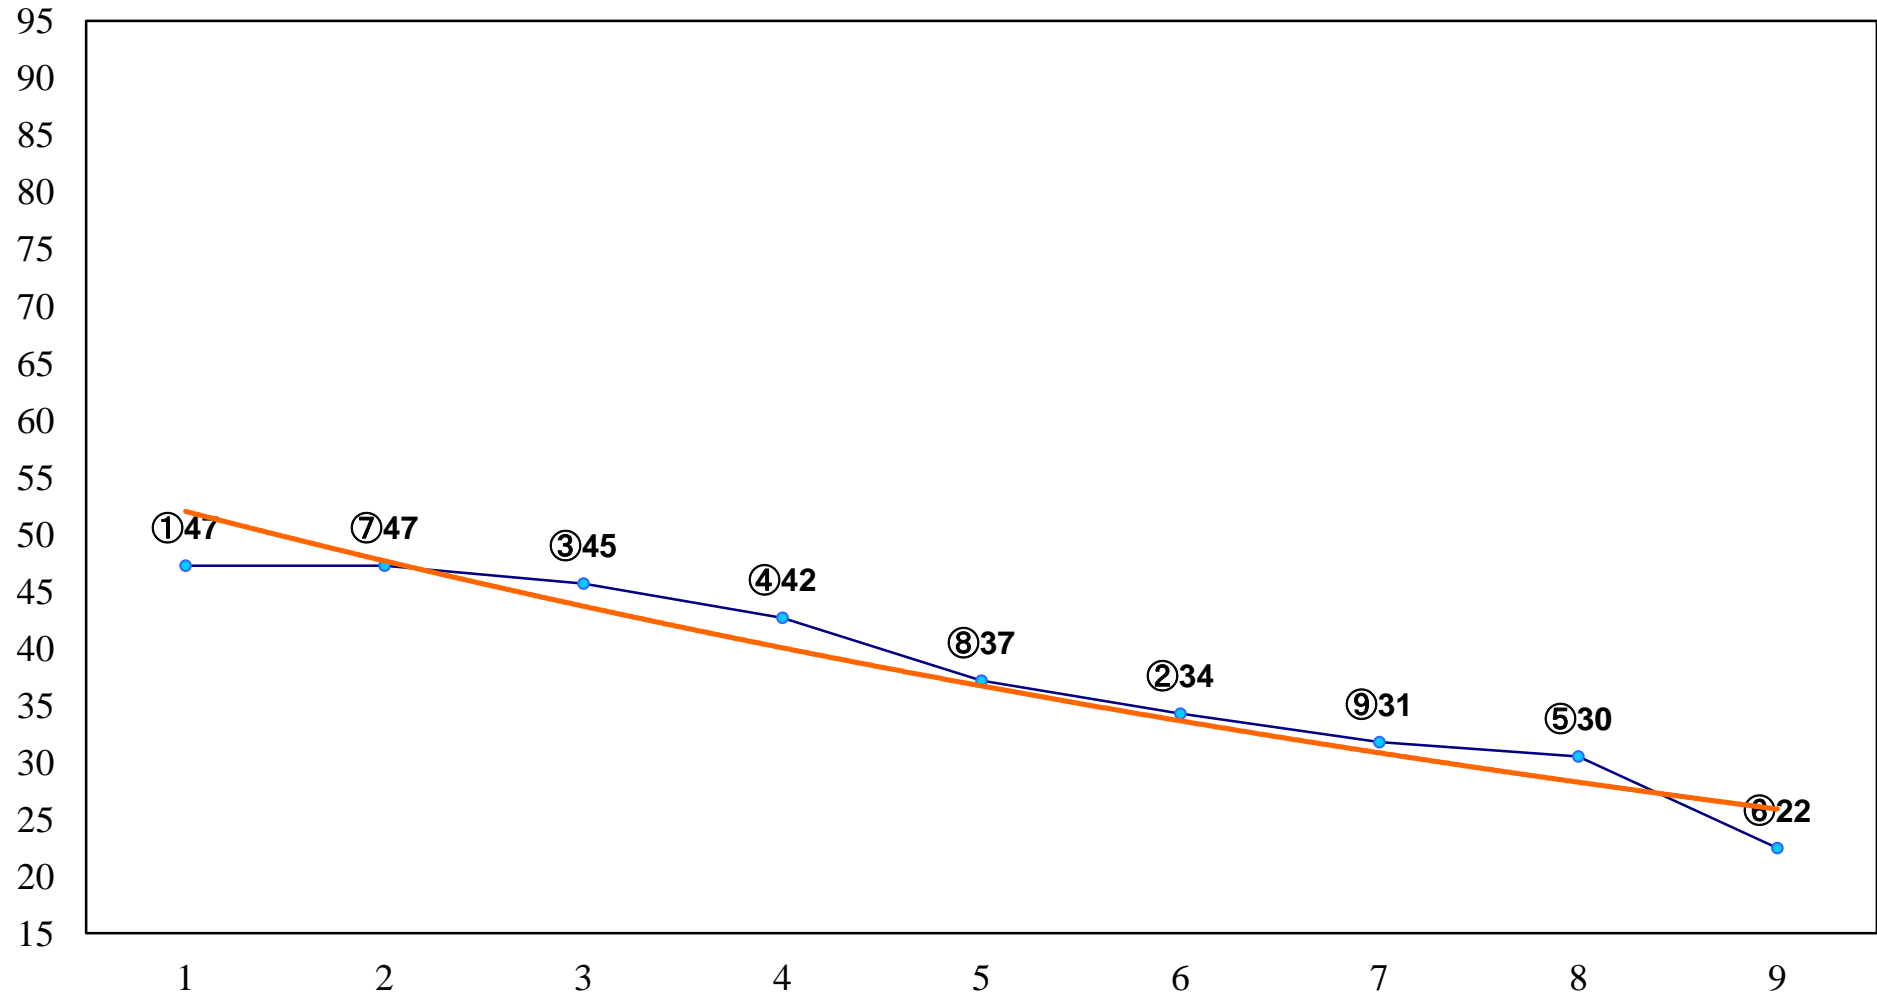

2014年11月10日(月) 大井競馬 1R 15:00
2歳新馬 右1400m

2014年11月10日(月) 大井競馬 2R 15:30
2歳新馬 右1600m

2014年11月10日(月) 大井競馬 3R 16:00
2歳35万円以下 右1200m

2014年11月10日(月) 大井競馬 4R 16:30
2歳35万円以下 右1400m

2014年11月10日(月) 大井競馬 5R 17:00
3歳65万円以下 右1200m

2014年11月10日(月) 大井競馬 6R 17:30
3歳65万円以下 右1400m

2014年11月10日(月) 大井競馬 7R 18:00
C3六 右1400m

2014年11月10日(月) 大井競馬 8R 18:30
C2四五 右1200m

2014年11月10日(月) 大井競馬 9R 19:05
C2四五 右1600m

2014年11月10日(月) 大井競馬 10R 19:40
うさぎ座特別C2二選抜 右1400m