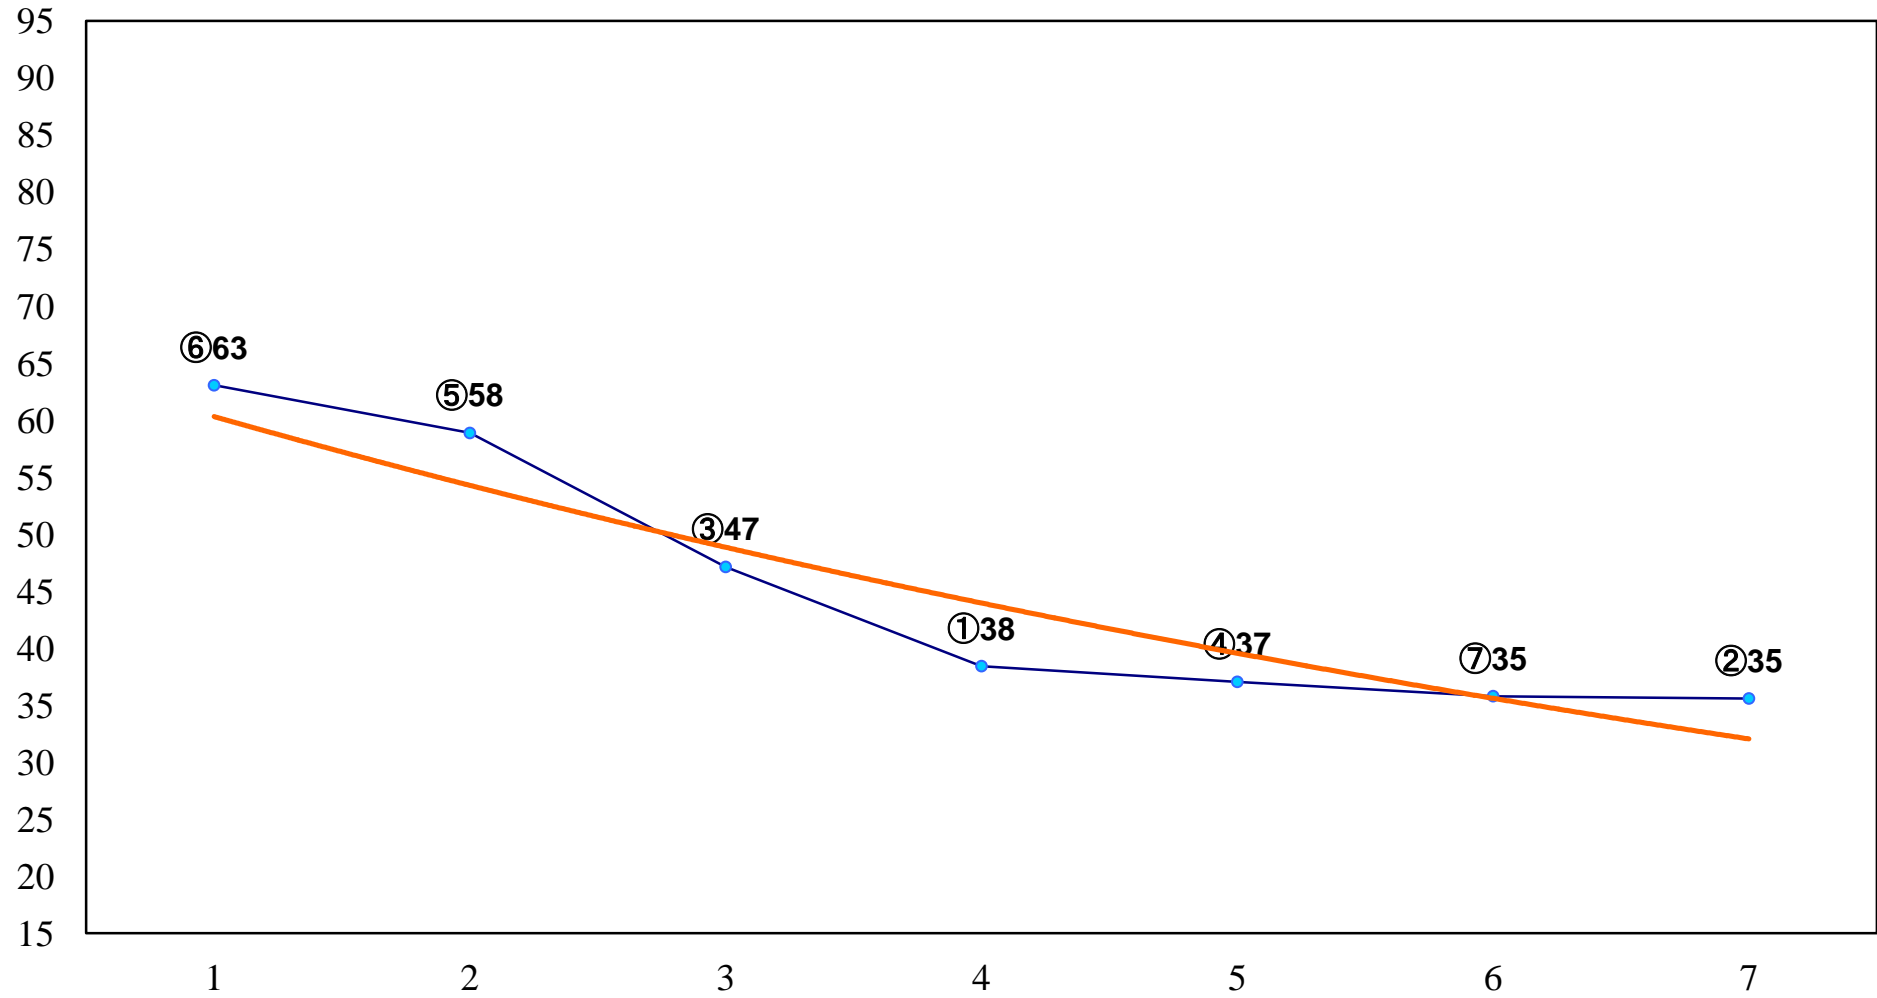

2014年11月10日(月) 大井競馬 1R 15:00
2歳新馬 右1400m

2014年11月10日(月) 大井競馬 2R 15:30
2歳新馬 右1600m

2014年11月10日(月) 大井競馬 3R 16:00
2歳35万円以下 右1200m

2014年11月10日(月) 大井競馬 4R 16:30
2歳35万円以下 右1400m

2014年11月10日(月) 大井競馬 5R 17:00
3歳65万円以下 右1200m

2014年11月10日(月) 大井競馬 6R 17:30
3歳65万円以下 右1400m

2014年11月10日(月) 大井競馬 7R 18:00
C3六 右1400m

2014年11月10日(月) 大井競馬 8R 18:30
C2四五 右1200m

2014年11月10日(月) 大井競馬 9R 19:05
C2四五 右1600m

2014年11月10日(月) 大井競馬 10R 19:40
うさぎ座特別C2二選抜 右1400m