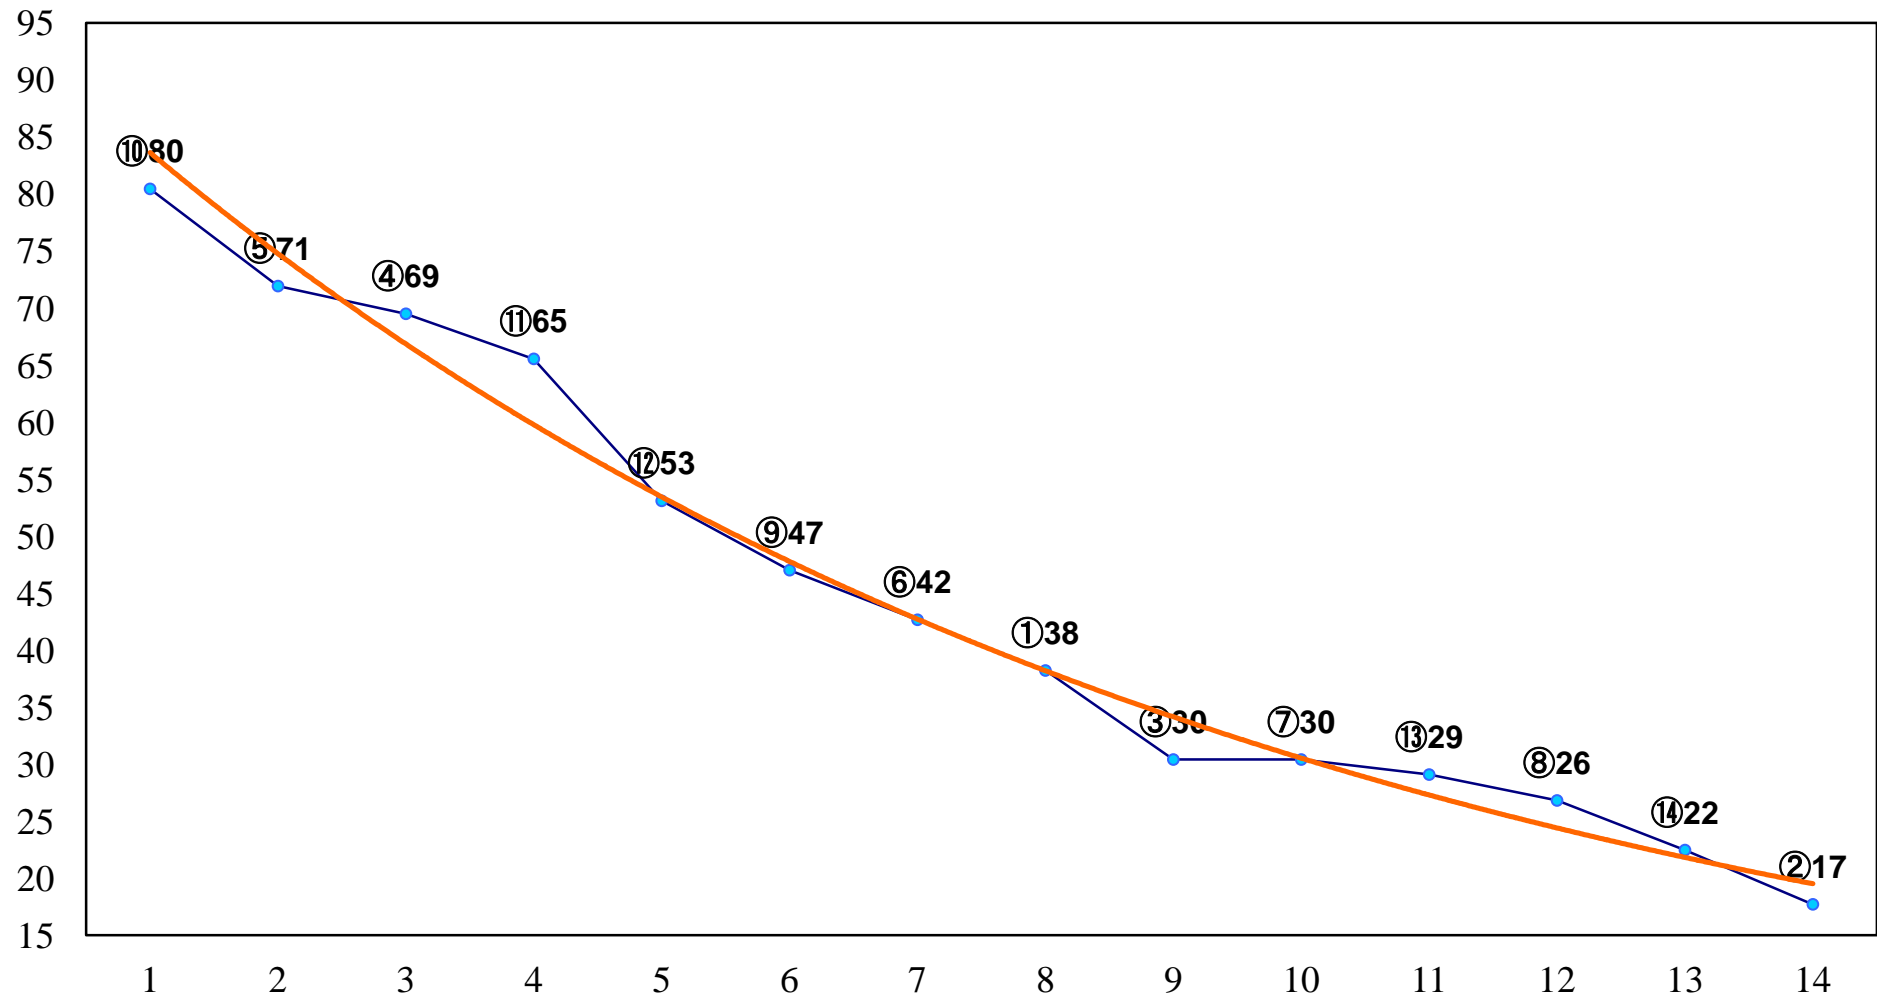

2014年11月10日(月) 大井競馬 1R 15:00
2歳新馬 右1400m

2014年11月10日(月) 大井競馬 2R 15:30
2歳新馬 右1600m

2014年11月10日(月) 大井競馬 3R 16:00
2歳35万円以下 右1200m

2014年11月10日(月) 大井競馬 4R 16:30
2歳35万円以下 右1400m

2014年11月10日(月) 大井競馬 5R 17:00
3歳65万円以下 右1200m

2014年11月10日(月) 大井競馬 6R 17:30
3歳65万円以下 右1400m

2014年11月10日(月) 大井競馬 7R 18:00
C3六 右1400m

2014年11月10日(月) 大井競馬 8R 18:30
C2四五 右1200m

2014年11月10日(月) 大井競馬 9R 19:05
C2四五 右1600m

2014年11月10日(月) 大井競馬 10R 19:40
うさぎ座特別C2二選抜 右1400m