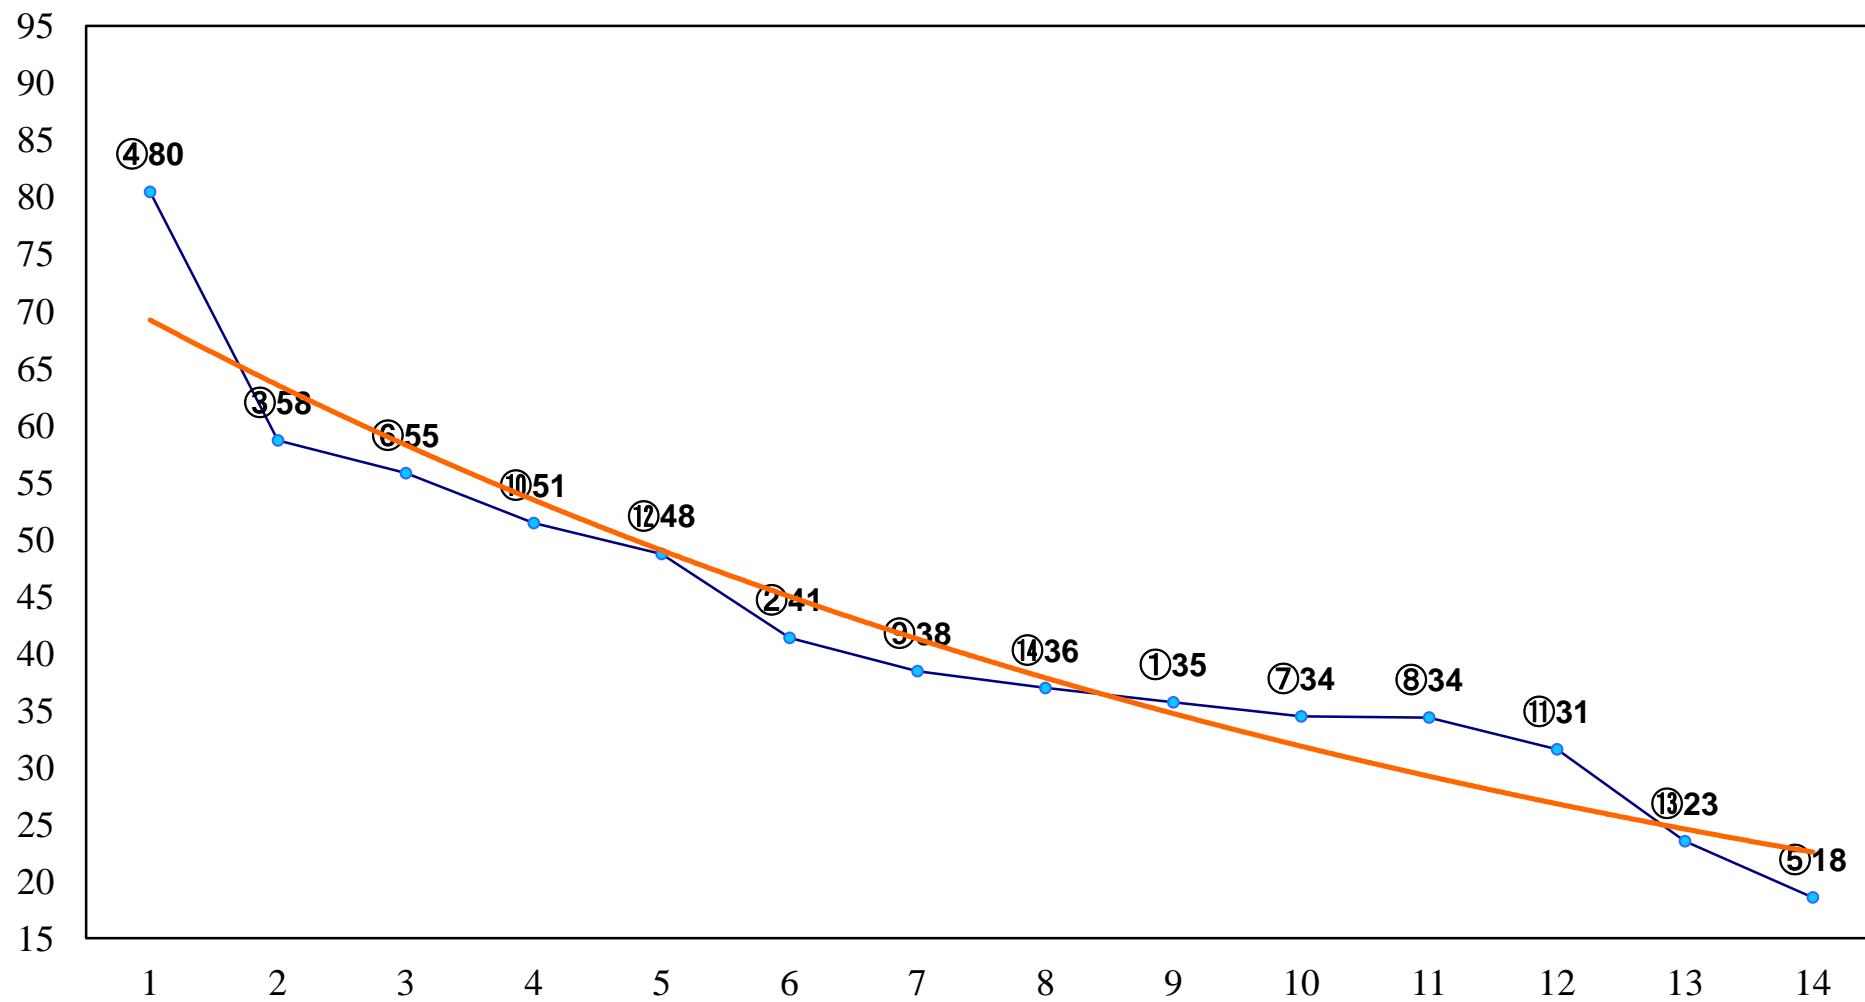

2014年11月10日(月) 大井競馬 6R 17:30
3歳65万円以下 右1400m

2014年11月10日(月) 大井競馬 7R 18:00
C3六 右1400m

2014年11月10日(月) 大井競馬 8R 18:30
C2四五 右1200m

2014年11月10日(月) 大井競馬 9R 19:05
C2四五 右1600m

2014年11月10日(月) 大井競馬 10R 19:40
うさぎ座特別C2二選抜 右1400m