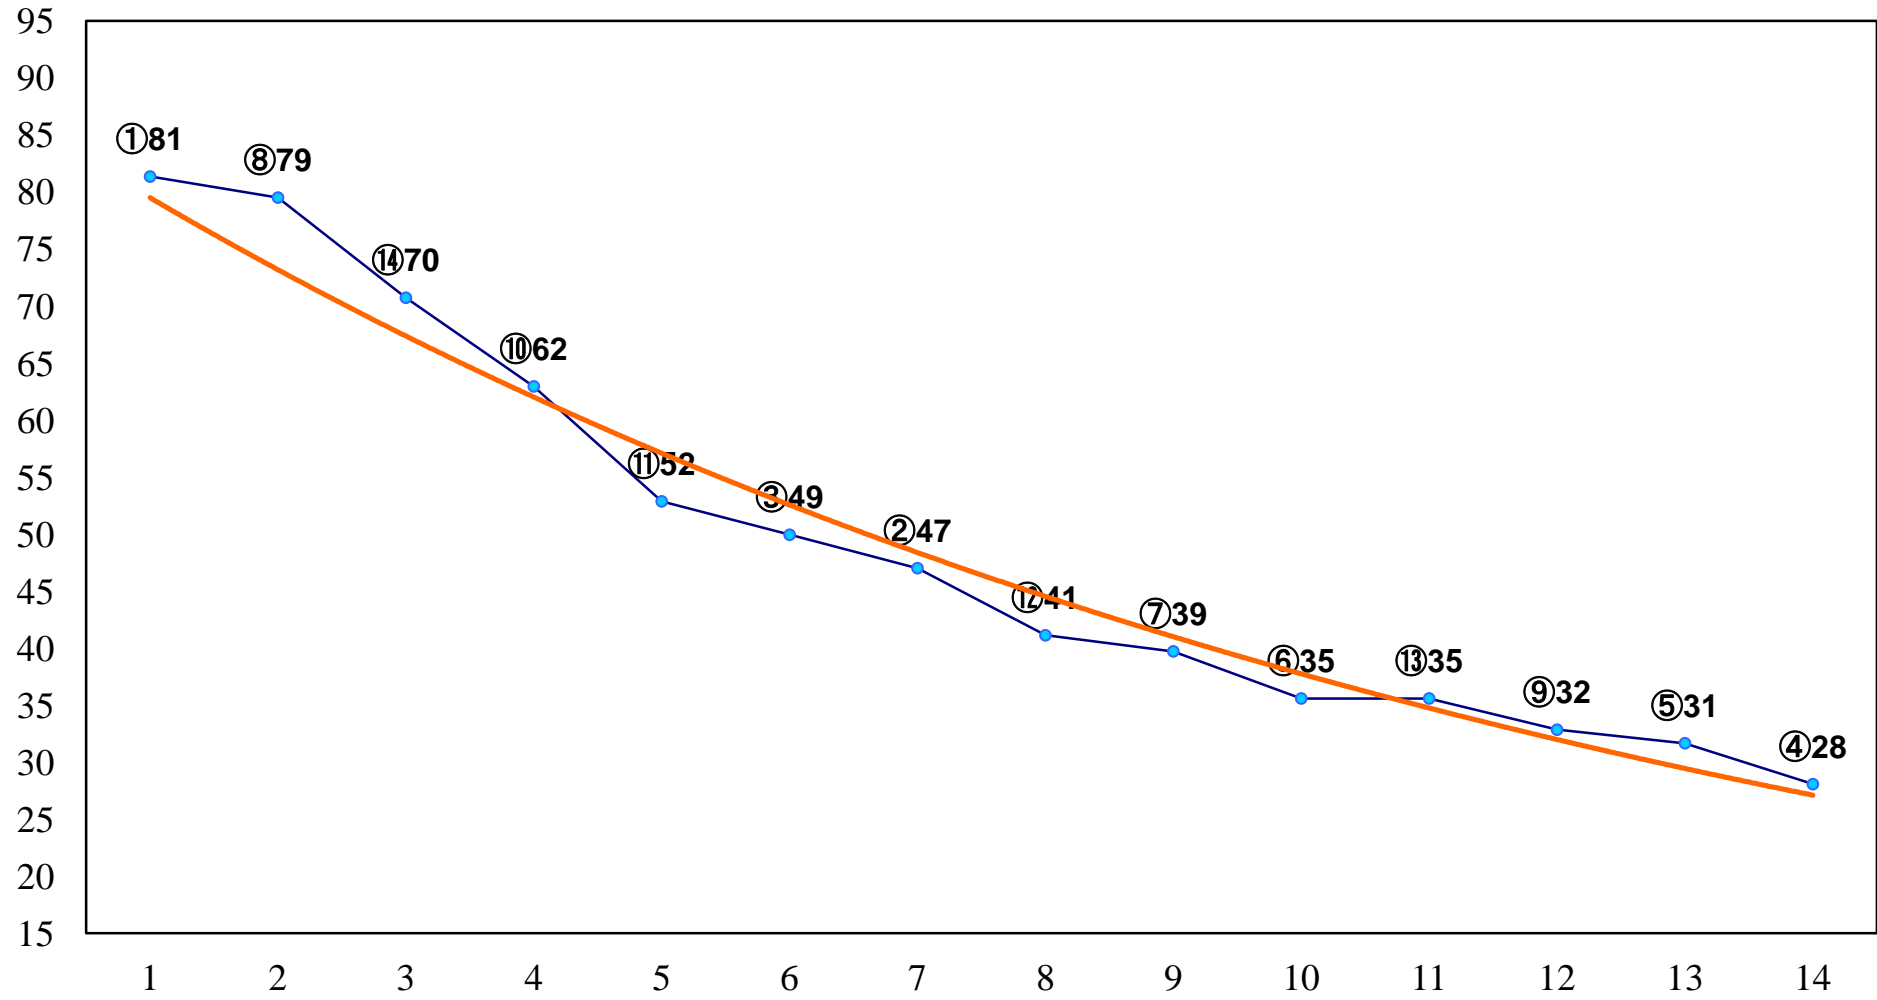

2014年11月10日(月) 大井競馬 1R 15:00
2歳新馬 右1400m

2014年11月10日(月) 大井競馬 2R 15:30
2歳新馬 右1600m

2014年11月10日(月) 大井競馬 3R 16:00
2歳35万円以下 右1200m

2014年11月10日(月) 大井競馬 4R 16:30
2歳35万円以下 右1400m

2014年11月10日(月) 大井競馬 5R 17:00
3歳65万円以下 右1200m

2014年11月10日(月) 大井競馬 6R 17:30
3歳65万円以下 右1400m

2014年11月10日(月) 大井競馬 7R 18:00
C3六 右1400m

2014年11月10日(月) 大井競馬 8R 18:30
C2四五 右1200m

2014年11月10日(月) 大井競馬 9R 19:05
C2四五 右1600m

2014年11月10日(月) 大井競馬 10R 19:40
うさぎ座特別C2二選抜 右1400m