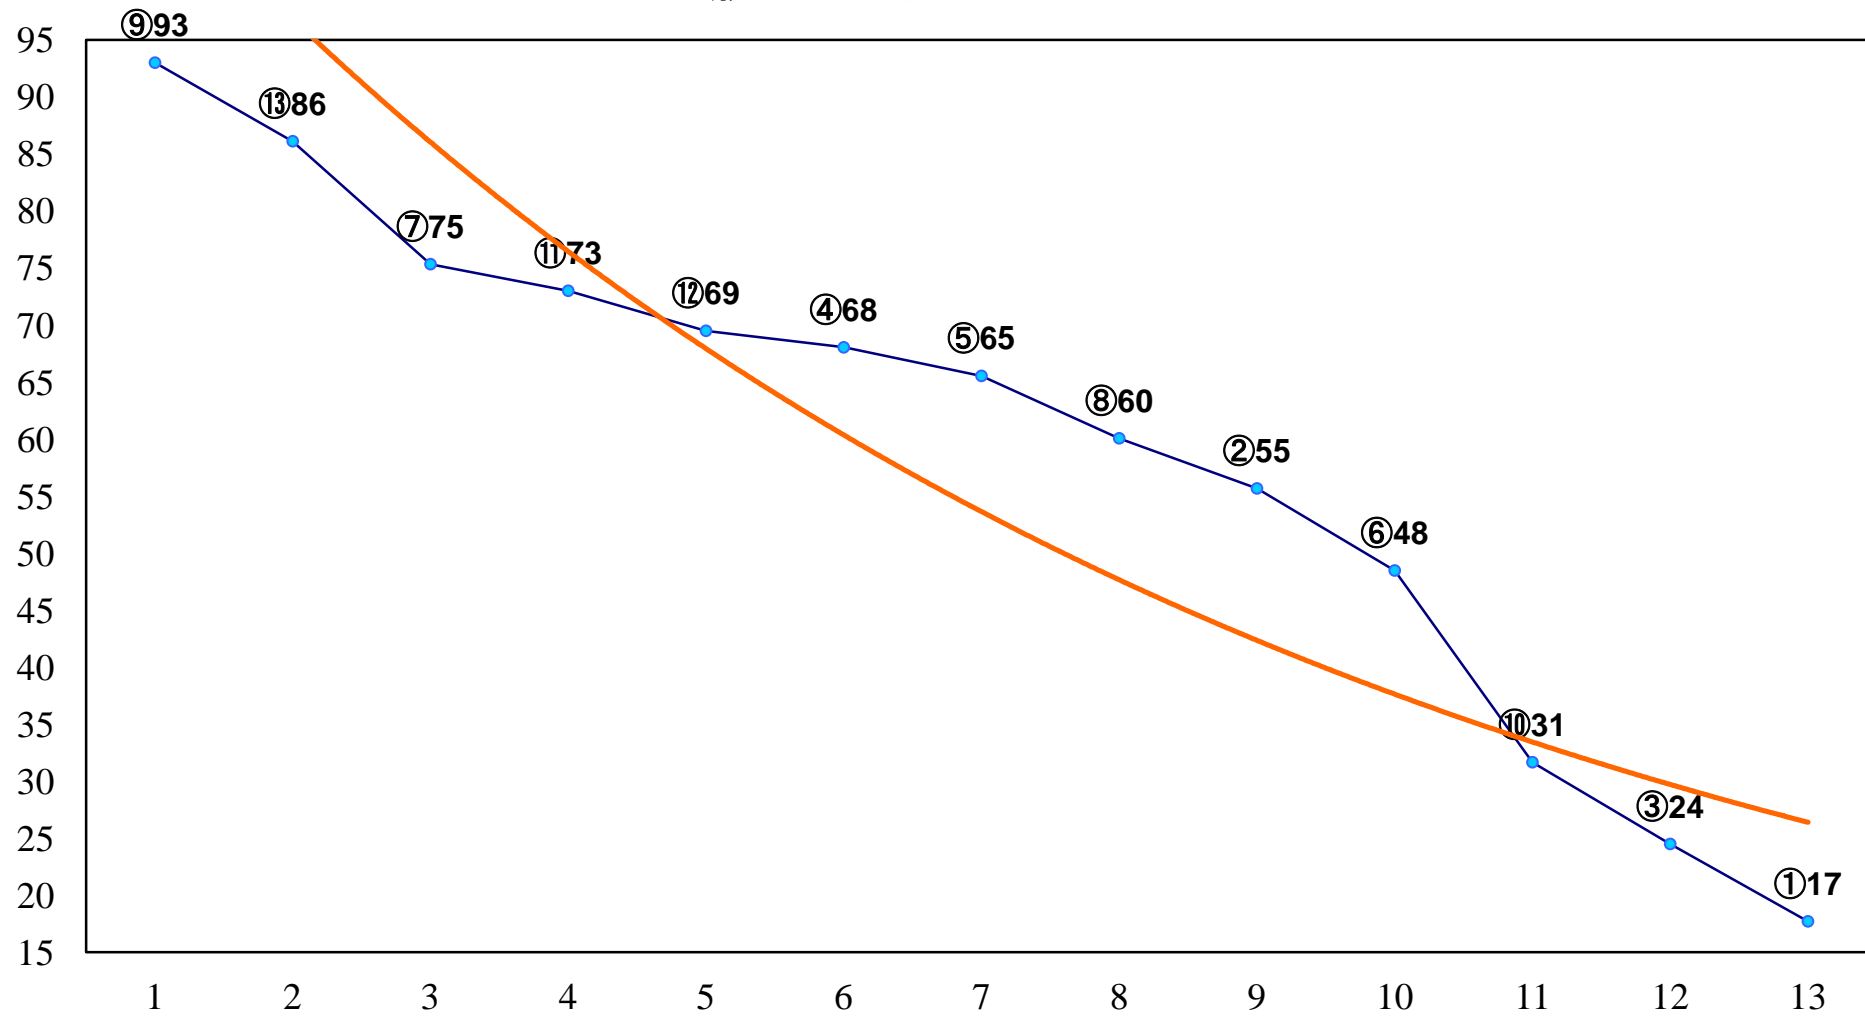

2014年11月10日(月) 大井競馬 1R 15:00
2歳新馬 右1400m

2014年11月10日(月) 大井競馬 2R 15:30
2歳新馬 右1600m

2014年11月10日(月) 大井競馬 3R 16:00
2歳35万円以下 右1200m

2014年11月10日(月) 大井競馬 4R 16:30
2歳35万円以下 右1400m

2014年11月10日(月) 大井競馬 5R 17:00
3歳65万円以下 右1200m

2014年11月10日(月) 大井競馬 6R 17:30
3歳65万円以下 右1400m

2014年11月10日(月) 大井競馬 7R 18:00
C3六 右1400m

2014年11月10日(月) 大井競馬 8R 18:30
C2四五 右1200m

2014年11月10日(月) 大井競馬 9R 19:05
C2四五 右1600m

2014年11月10日(月) 大井競馬 10R 19:40
うさぎ座特別C2二選抜 右1400m