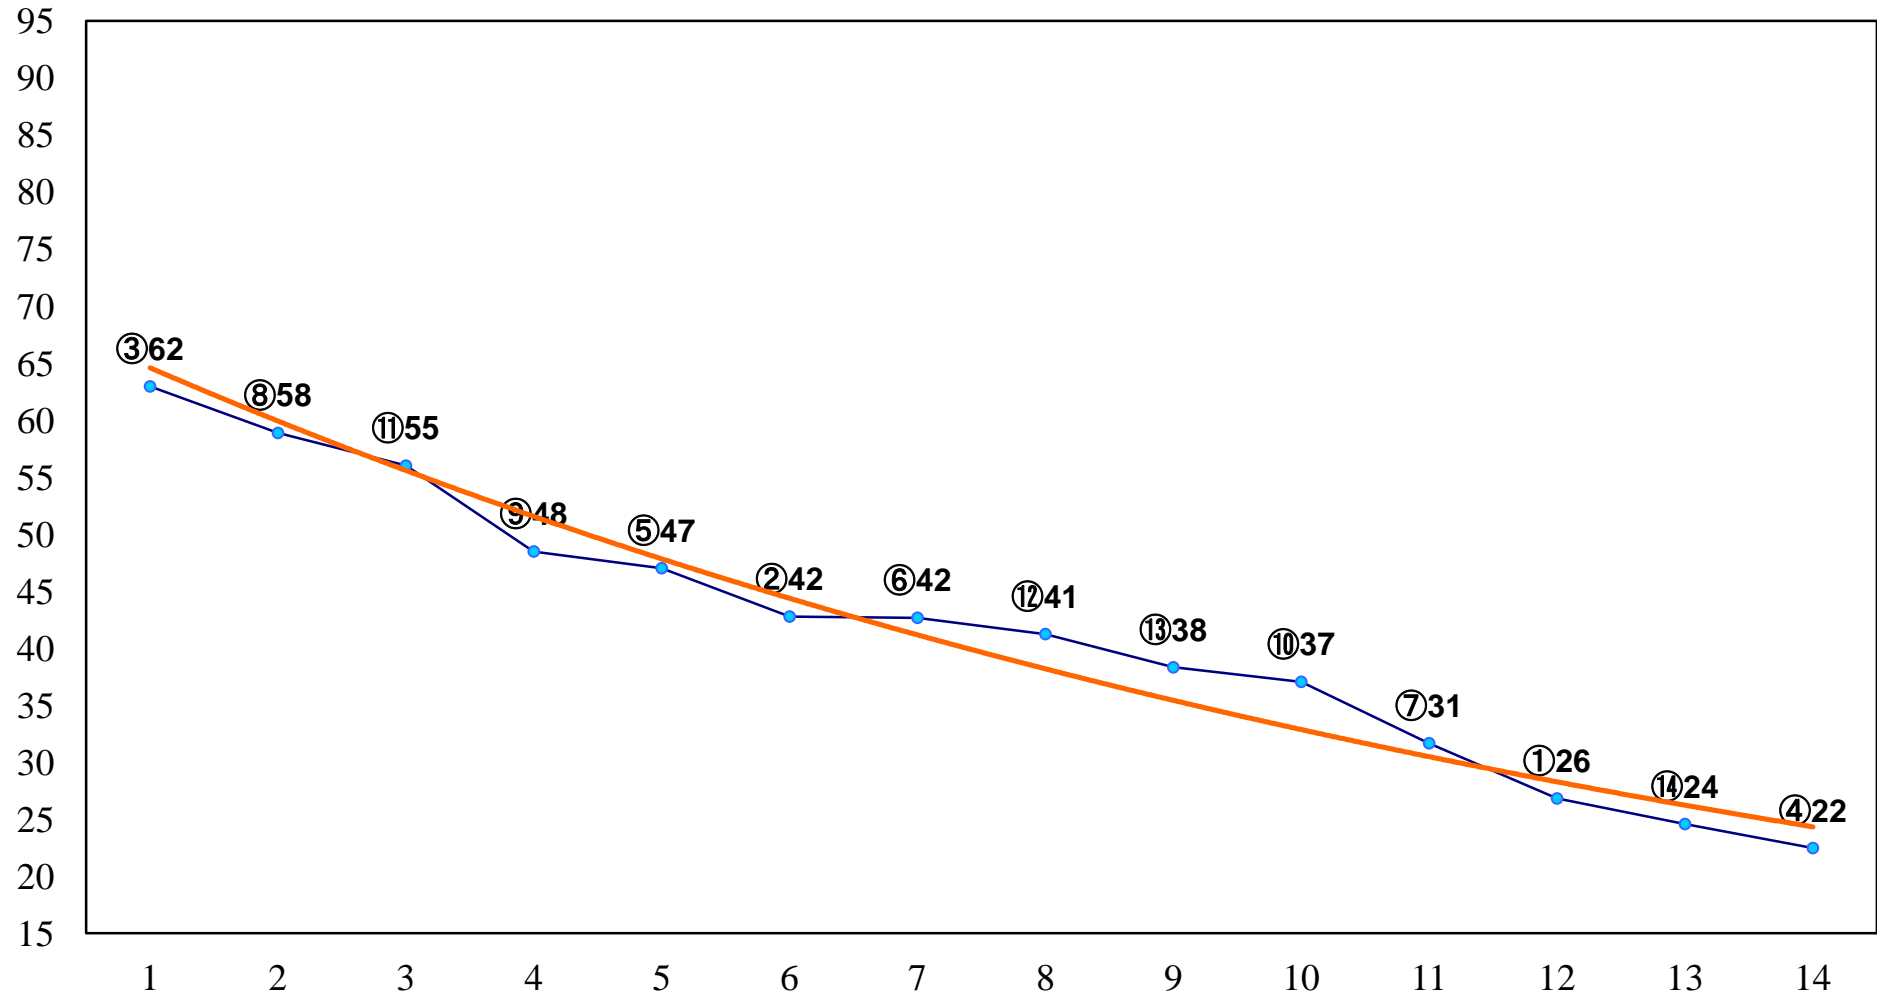

2014年11月13日(木) 大井競馬 1R 14:40
2歳110万円以下 右1200m

2014年11月13日(木) 大井競馬 2R 15:10
2歳110万円以下 右1500m

2014年11月13日(木) 大井競馬 4R 16:10
3歳195万円以下 右1600m

2014年11月13日(木) 大井競馬 5R 16:40
C3二 三 右1200m

2014年11月13日(木) 大井競馬 6R 17:10
C3二 三 右1500m

2014年11月13日(木) 大井競馬 8R 18:15
C2十一 十二 十三 右1400m

2014年11月13日(木) 大井競馬 9R 18:50
C2十一 十二 十三 右1600m

2014年11月13日(木) 大井競馬 11R 20:00
オープス磐梯賞A2B1ー選抜特別 右1400m

2014年11月13日(木) 大井競馬 12R 20:35
初霜特別C1一選抜 右1800m