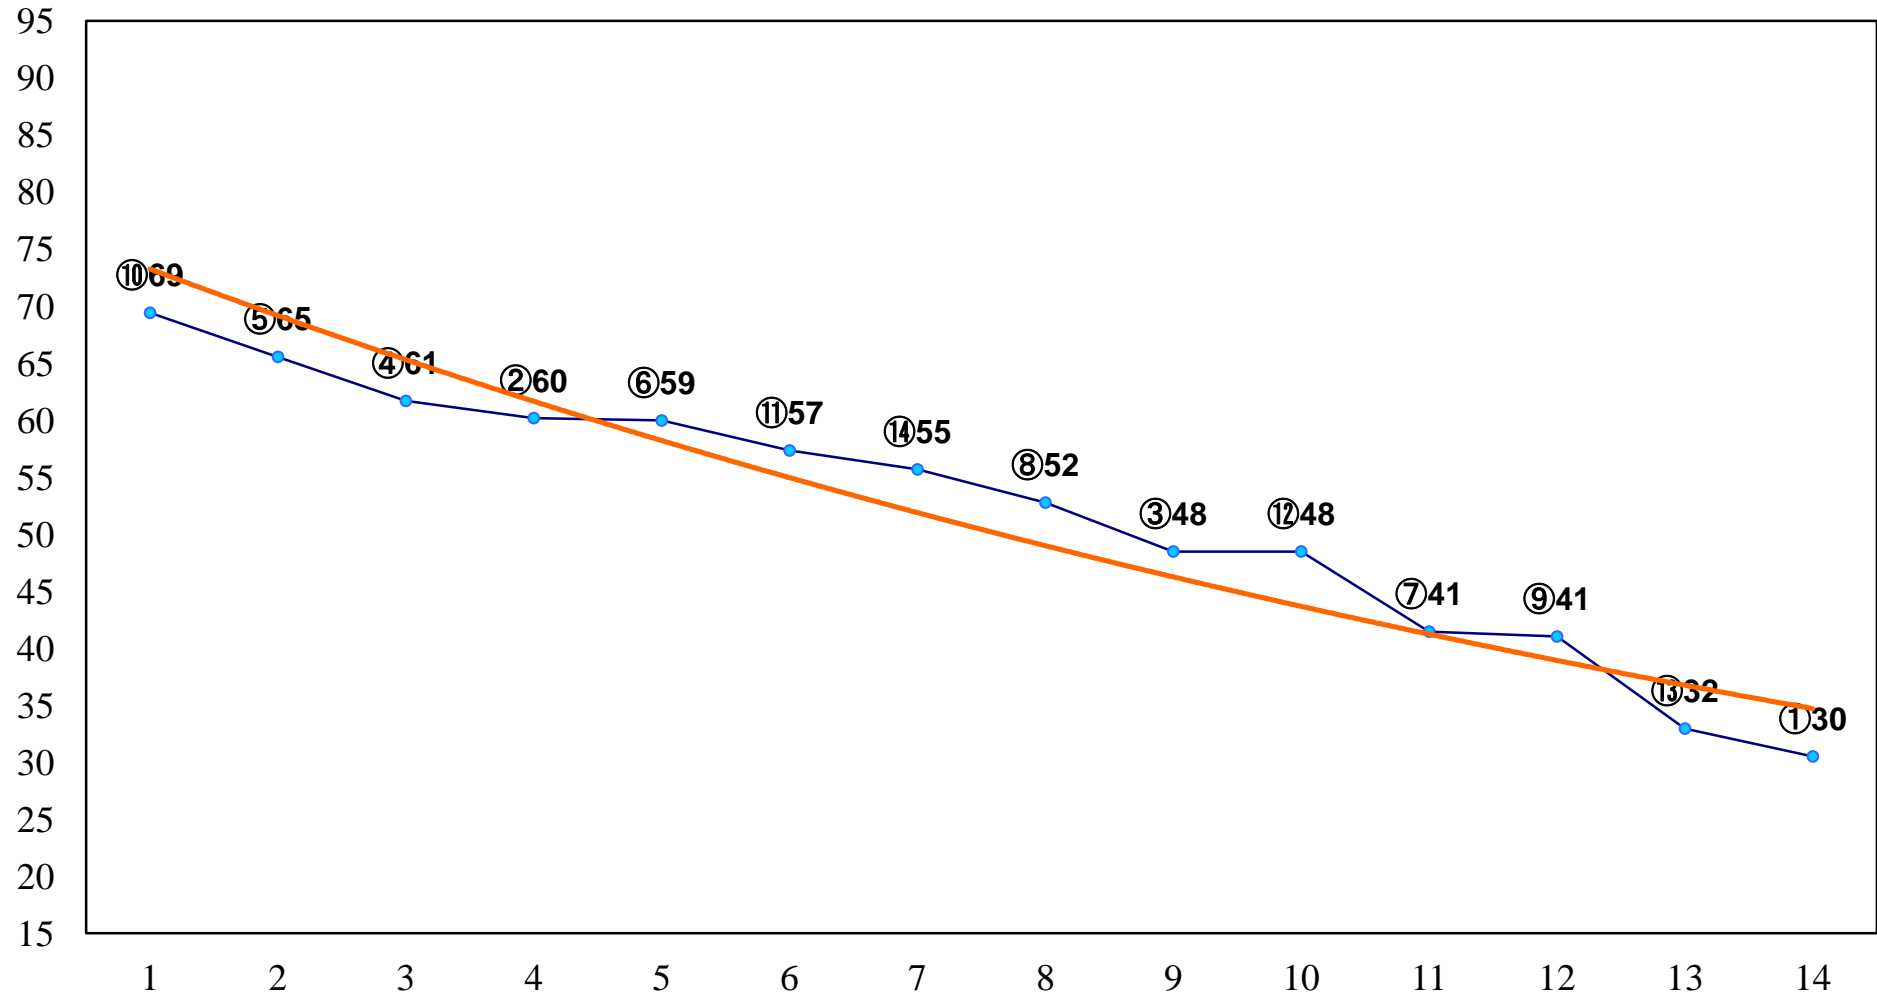

2014年11月13日(木) 大井競馬 1R 14:40
2歳110万円以下 右1200m

2014年11月13日(木) 大井競馬 2R 15:10
2歳110万円以下 右1500m

2014年11月13日(木) 大井競馬 4R 16:10
3歳195万円以下 右1600m

2014年11月13日(木) 大井競馬 5R 16:40
C3二 三 右1200m

2014年11月13日(木) 大井競馬 6R 17:10
C3二 三 右1500m