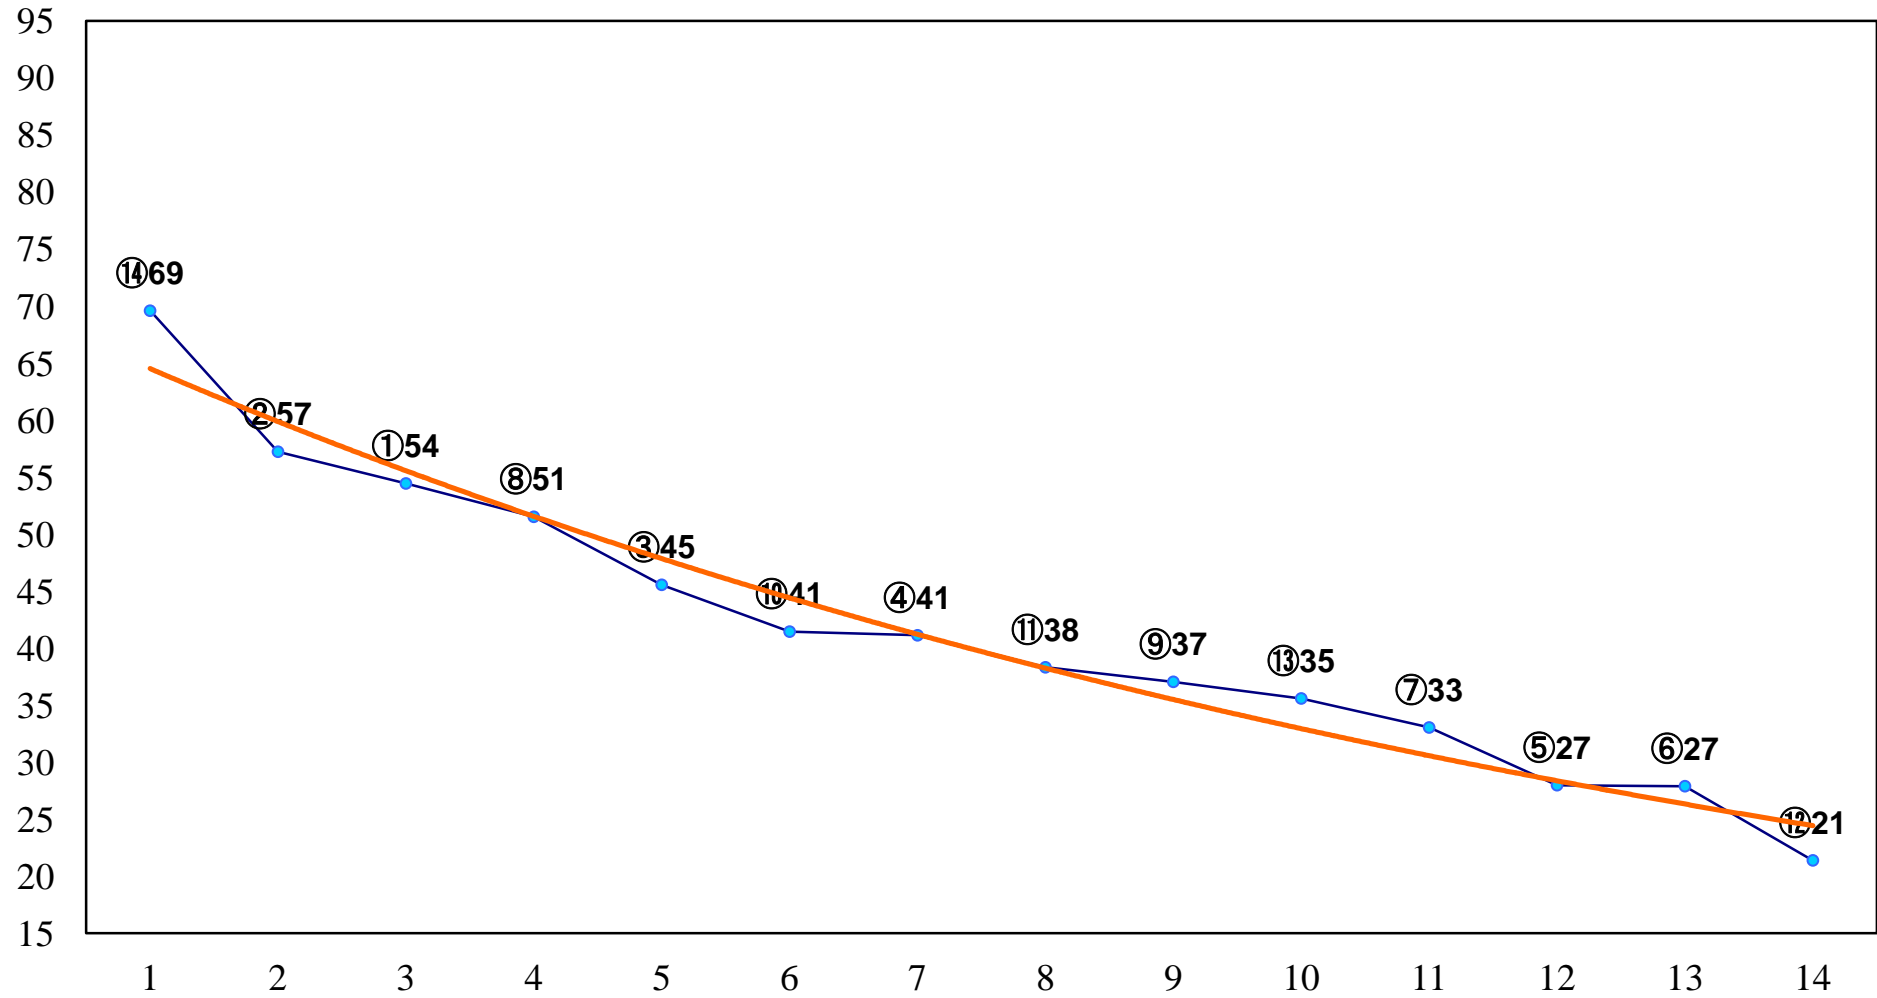

2014年11月13日(木) 大井競馬 1R 14:40
2歳110万円以下 右1200m

2014年11月13日(木) 大井競馬 2R 15:10
2歳110万円以下 右1500m

2014年11月13日(木) 大井競馬 4R 16:10
3歳195万円以下 右1600m

2014年11月13日(木) 大井競馬 5R 16:40
C3二 三 右1200m

2014年11月13日(木) 大井競馬 6R 17:10
C3二 三 右1500m

2014年11月13日(木) 大井競馬 8R 18:15
C2十一 十二 十三 右1400m

2014年11月13日(木) 大井競馬 9R 18:50
C2十一 十二 十三 右1600m

2014年11月13日(木) 大井競馬 11R 20:00
オープス磐梯賞A2B1ー選抜特別 右1400m

2014年11月13日(木) 大井競馬 12R 20:35
初霜特別C1一選抜 右1800m