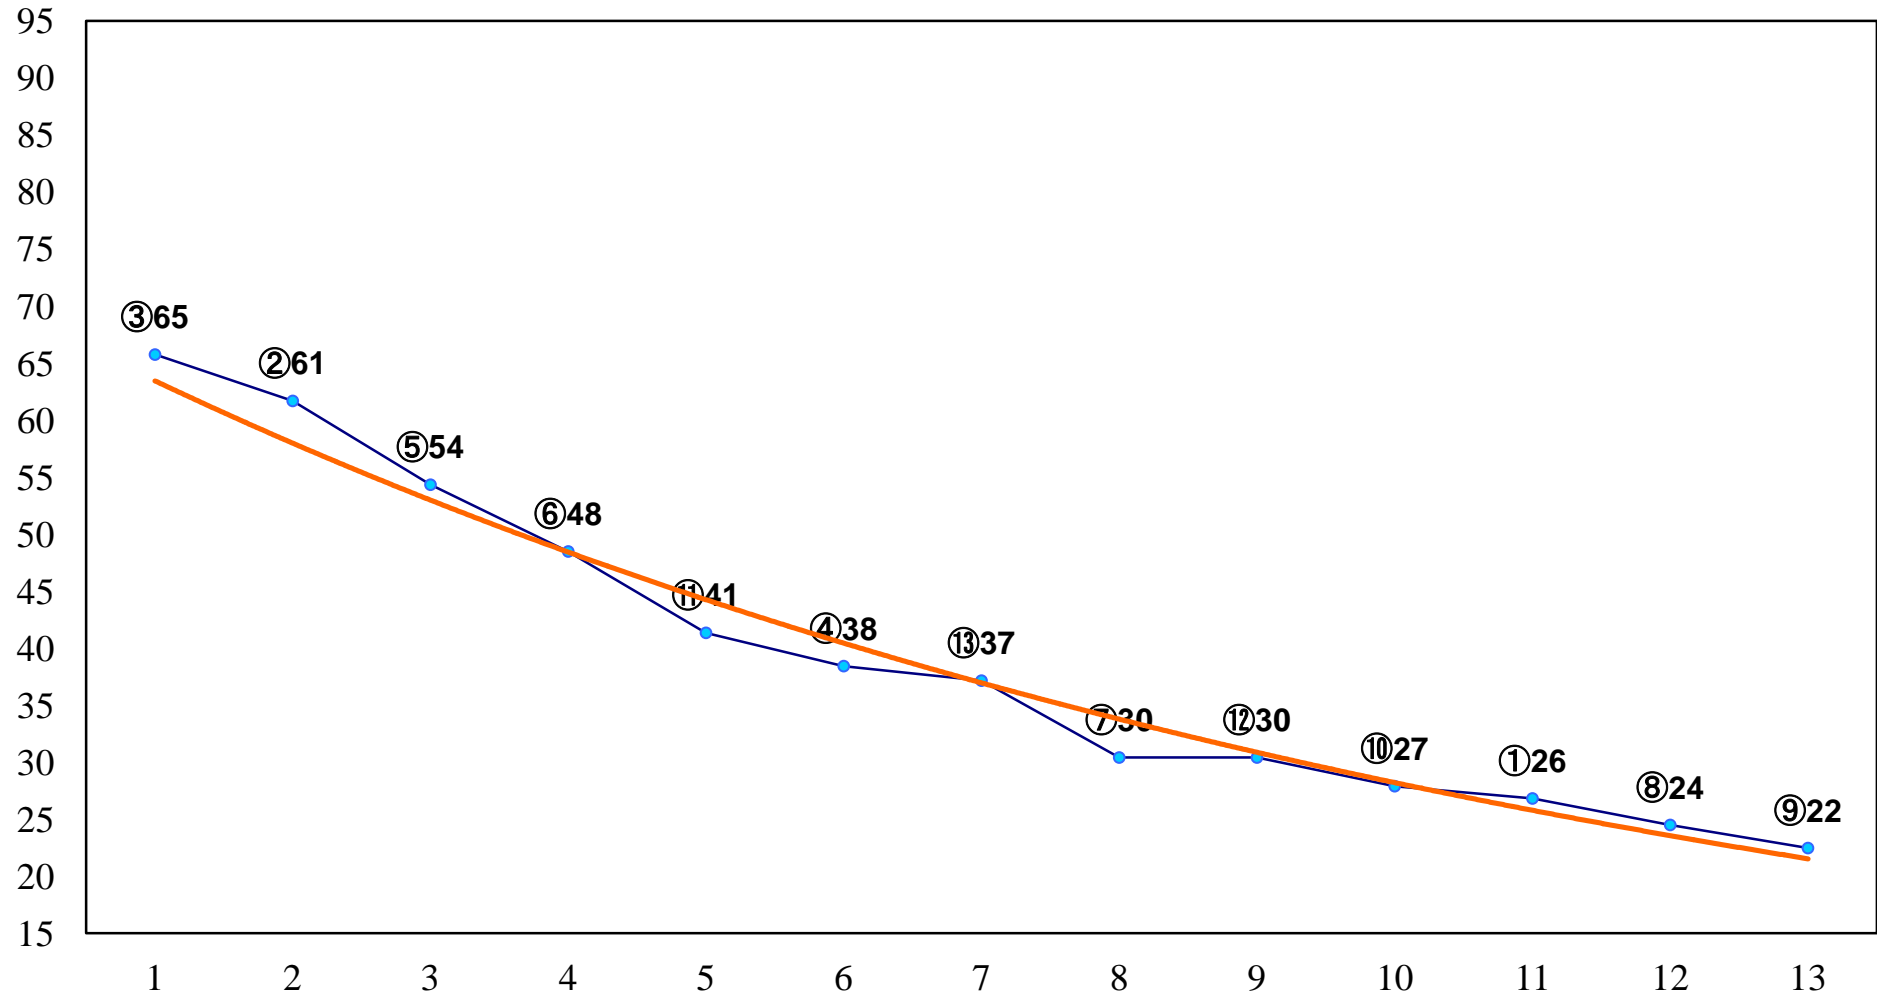

2014年11月13日(木) 大井競馬 1R 14:40
2歳110万円以下 右1200m

2014年11月13日(木) 大井競馬 2R 15:10
2歳110万円以下 右1500m

2014年11月13日(木) 大井競馬 4R 16:10
3歳195万円以下 右1600m

2014年11月13日(木) 大井競馬 5R 16:40
C3二 三 右1200m

2014年11月13日(木) 大井競馬 6R 17:10
C3二 三 右1500m

2014年11月13日(木) 大井競馬 8R 18:15
C2十一 十二 十三 右1400m

2014年11月13日(木) 大井競馬 9R 18:50
C2十一 十二 十三 右1600m

2014年11月13日(木) 大井競馬 11R 20:00
オープス磐梯賞A2B1ー選抜特別 右1400m

2014年11月13日(木) 大井競馬 12R 20:35
初霜特別C1一選抜 右1800m