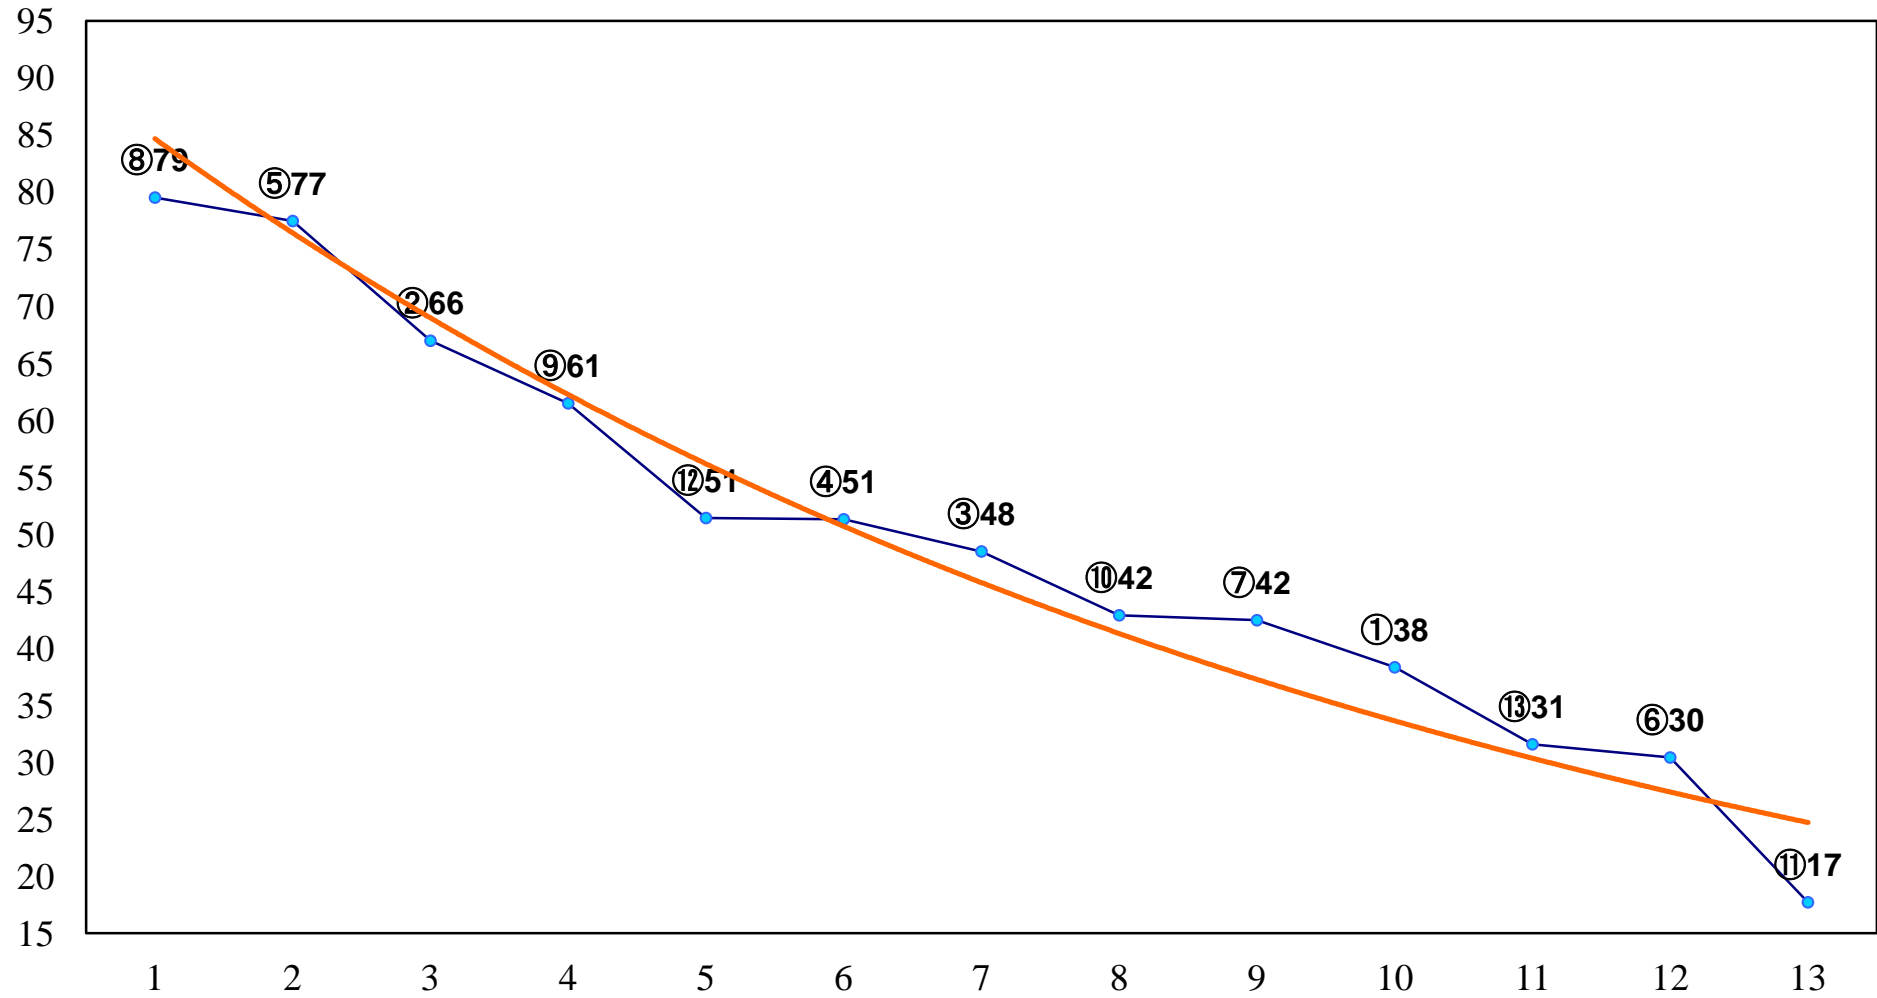

2014年11月13日(木) 大井競馬 1R 14:40
2歳110万円以下 右1200m

2014年11月13日(木) 大井競馬 2R 15:10
2歳110万円以下 右1500m

2014年11月13日(木) 大井競馬 4R 16:10
3歳195万円以下 右1600m

2014年11月13日(木) 大井競馬 5R 16:40
C3二 三 右1200m

2014年11月13日(木) 大井競馬 6R 17:10
C3二 三 右1500m

2014年11月13日(木) 大井競馬 8R 18:15
C2十一 十二 十三 右1400m

2014年11月13日(木) 大井競馬 9R 18:50
C2十一 十二 十三 右1600m

2014年11月13日(木) 大井競馬 11R 20:00
オープス磐梯賞A2B1ー選抜特別 右1400m

2014年11月13日(木) 大井競馬 12R 20:35
初霜特別C1一選抜 右1800m