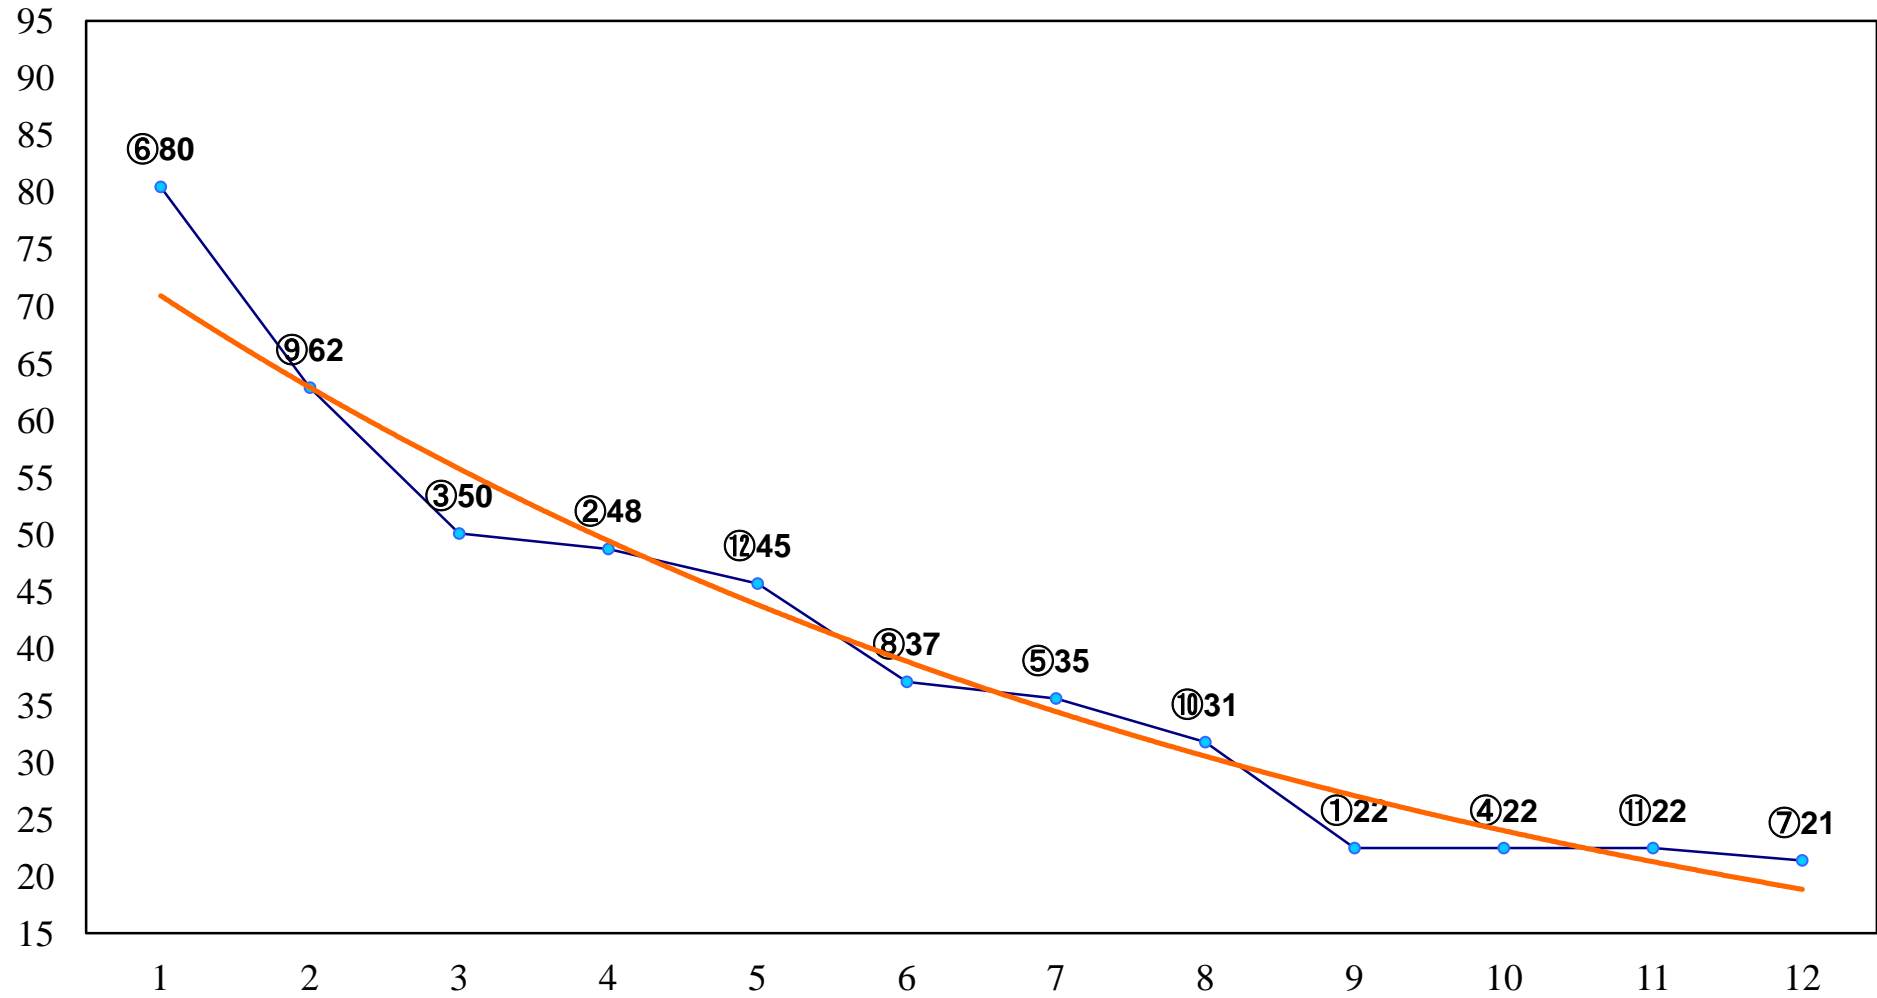

2014年11月13日(木) 大井競馬 1R 14:40
2歳110万円以下 右1200m

2014年11月13日(木) 大井競馬 2R 15:10
2歳110万円以下 右1500m

2014年11月13日(木) 大井競馬 4R 16:10
3歳195万円以下 右1600m

2014年11月13日(木) 大井競馬 5R 16:40
C3二 三 右1200m

2014年11月13日(木) 大井競馬 6R 17:10
C3二 三 右1500m

2014年11月13日(木) 大井競馬 8R 18:15
C2十一 十二 十三 右1400m

2014年11月13日(木) 大井競馬 9R 18:50
C2十一 十二 十三 右1600m

2014年11月13日(木) 大井競馬 11R 20:00
オープス磐梯賞A2B1ー選抜特別 右1400m

2014年11月13日(木) 大井競馬 12R 20:35
初霜特別C1一選抜 右1800m