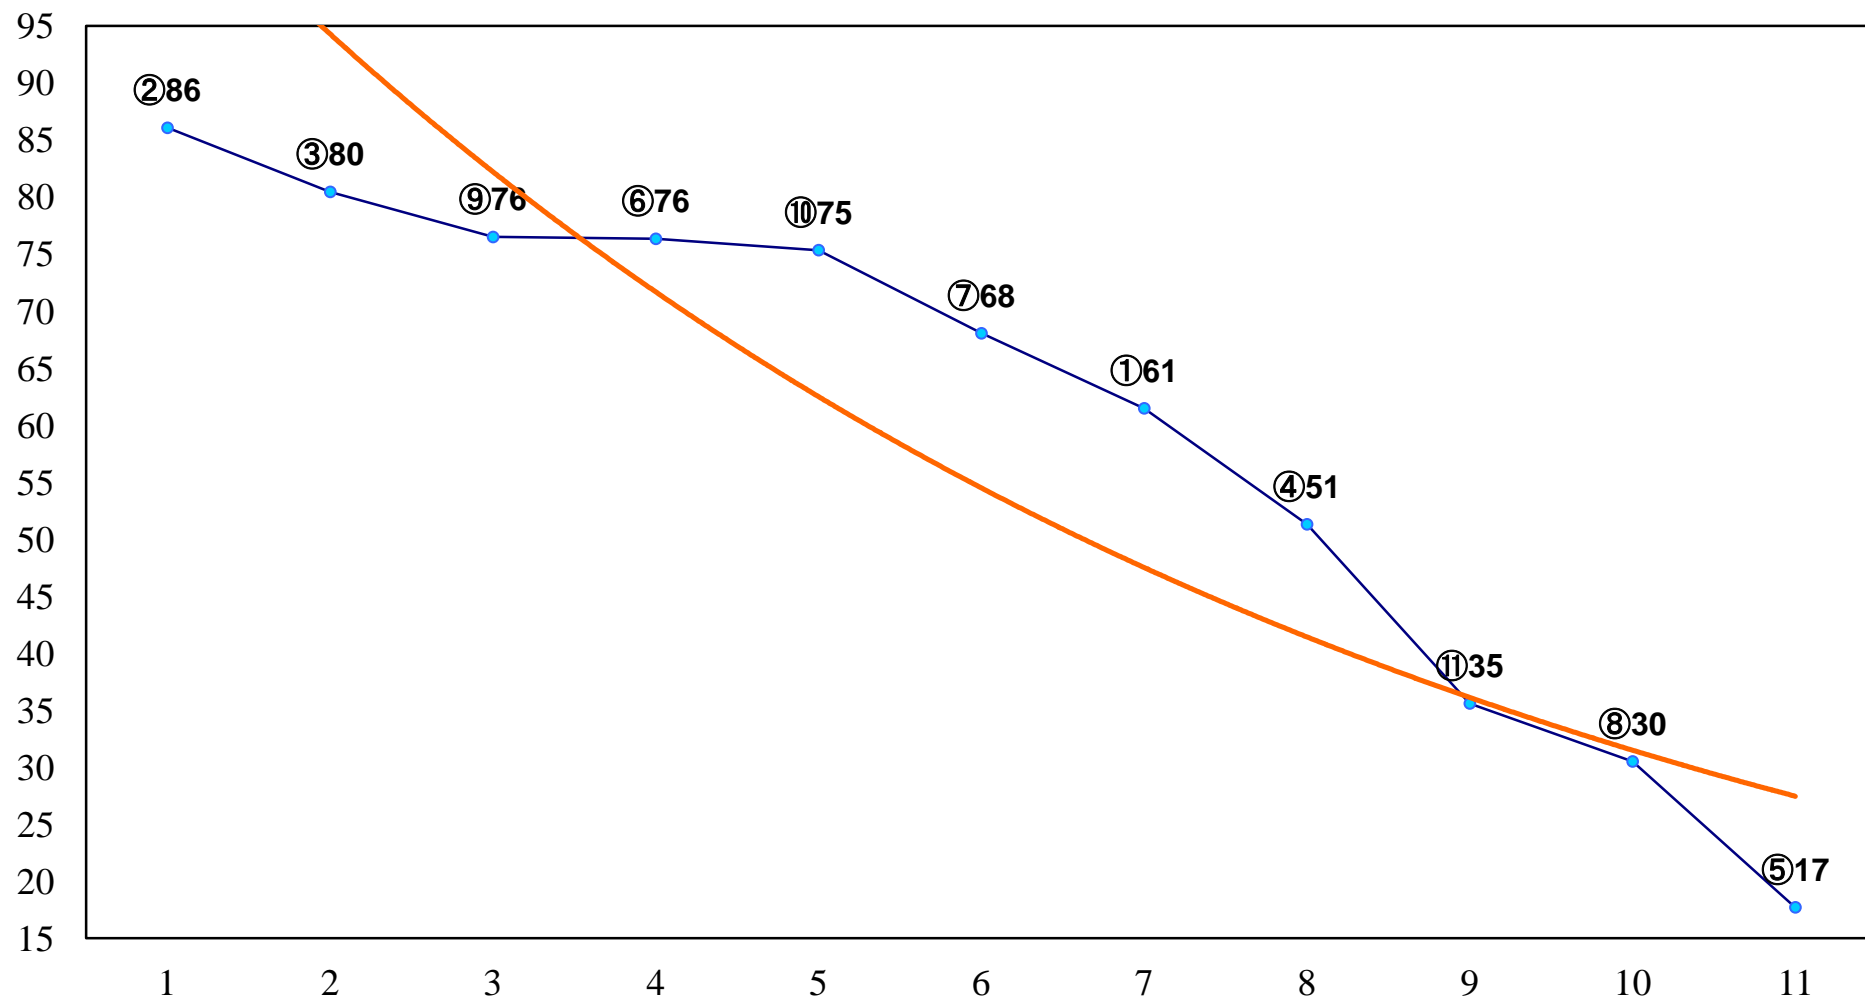

2014年11月13日(木) 大井競馬 11R 20:00
オープス磐梯賞A2B1ー選抜特別 右1400m