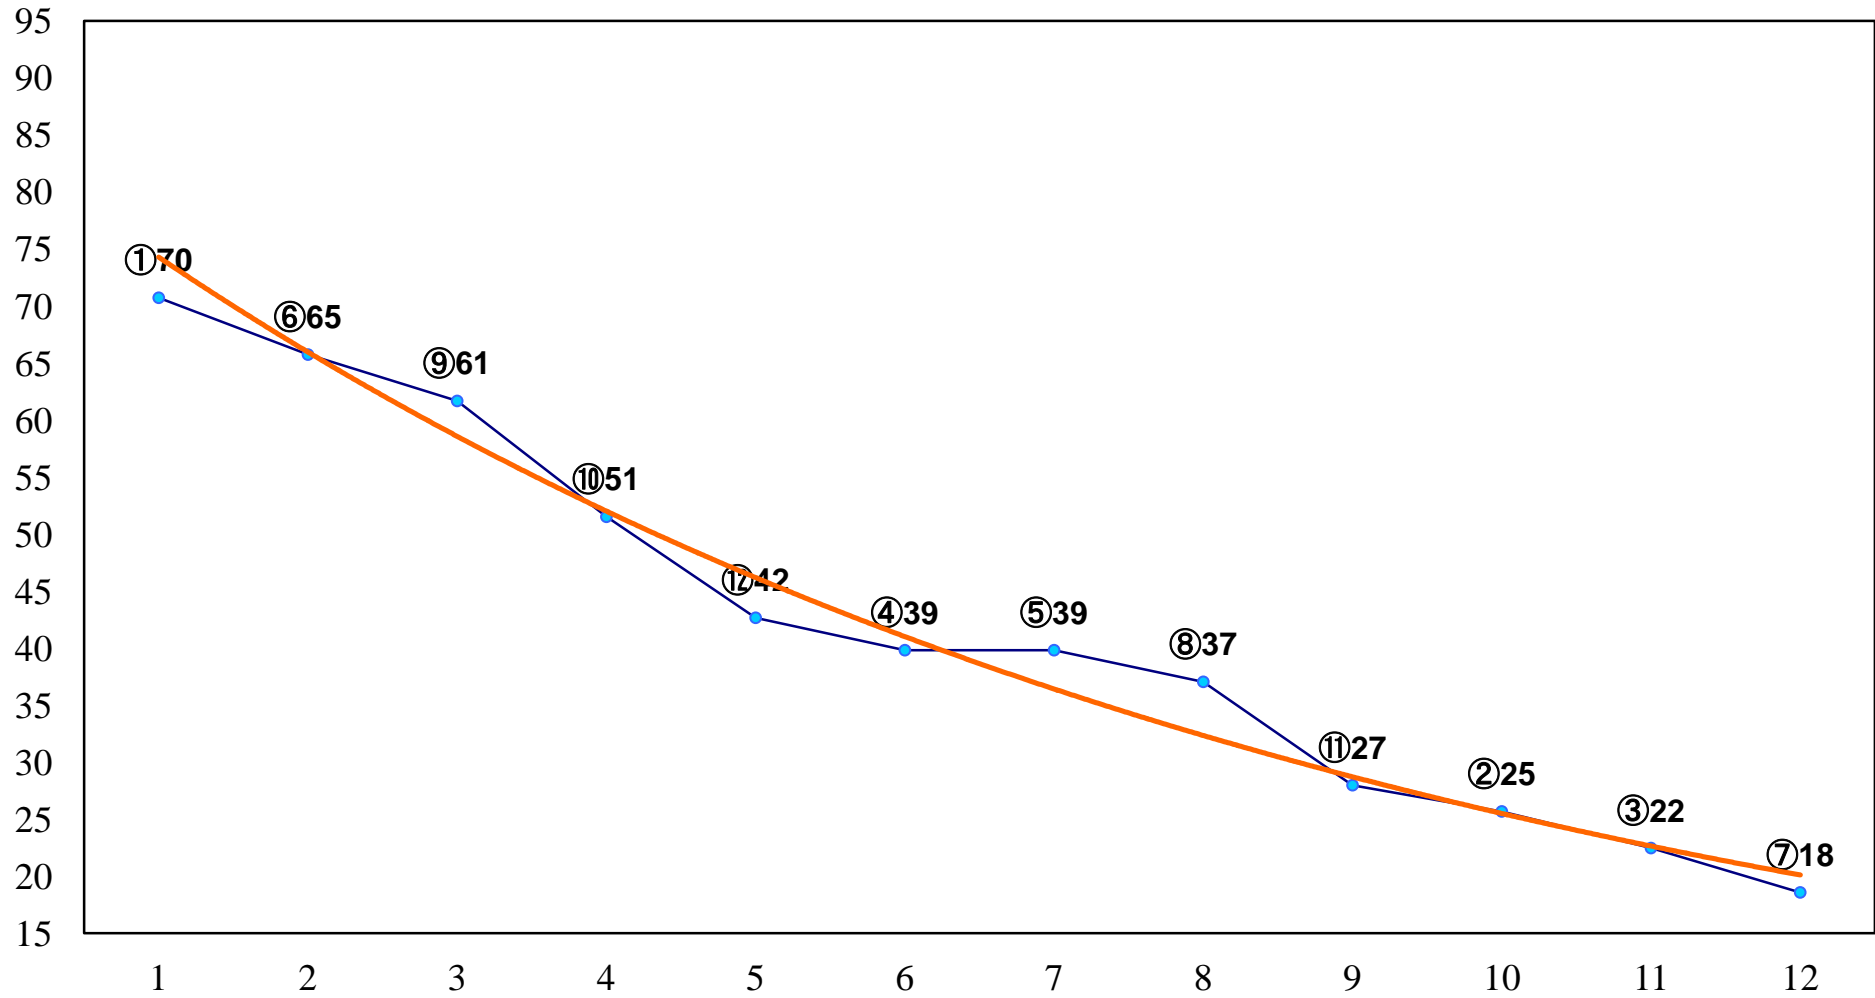

2014年11月13日(木) 大井競馬 1R 14:40
2歳110万円以下 右1200m

2014年11月13日(木) 大井競馬 2R 15:10
2歳110万円以下 右1500m

2014年11月13日(木) 大井競馬 4R 16:10
3歳195万円以下 右1600m

2014年11月13日(木) 大井競馬 5R 16:40
C3二 三 右1200m

2014年11月13日(木) 大井競馬 6R 17:10
C3二 三 右1500m

2014年11月13日(木) 大井競馬 8R 18:15
C2十一 十二 十三 右1400m

2014年11月13日(木) 大井競馬 9R 18:50
C2十一 十二 十三 右1600m

2014年11月13日(木) 大井競馬 11R 20:00
オープス磐梯賞A2B1ー選抜特別 右1400m

2014年11月13日(木) 大井競馬 12R 20:35
初霜特別C1一選抜 右1800m