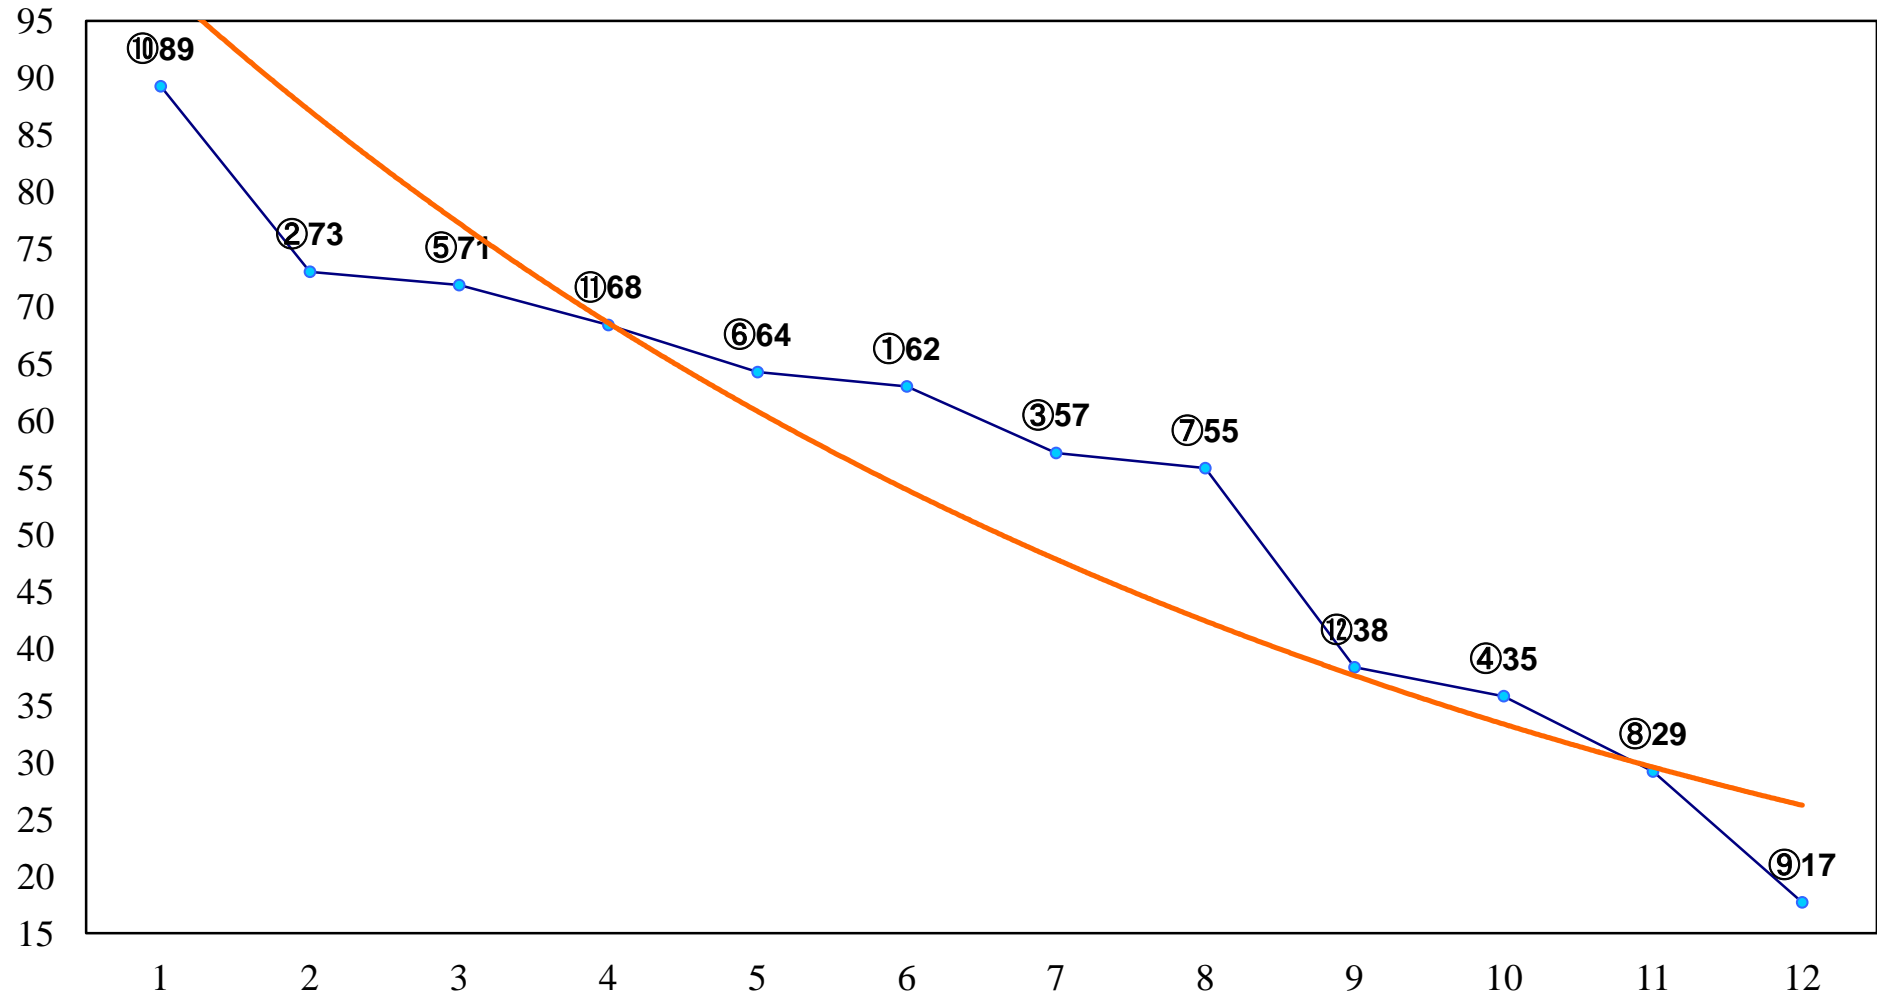

2014年11月18日(火) 浦和競馬 2R 11:00
3歳三四 左1400m