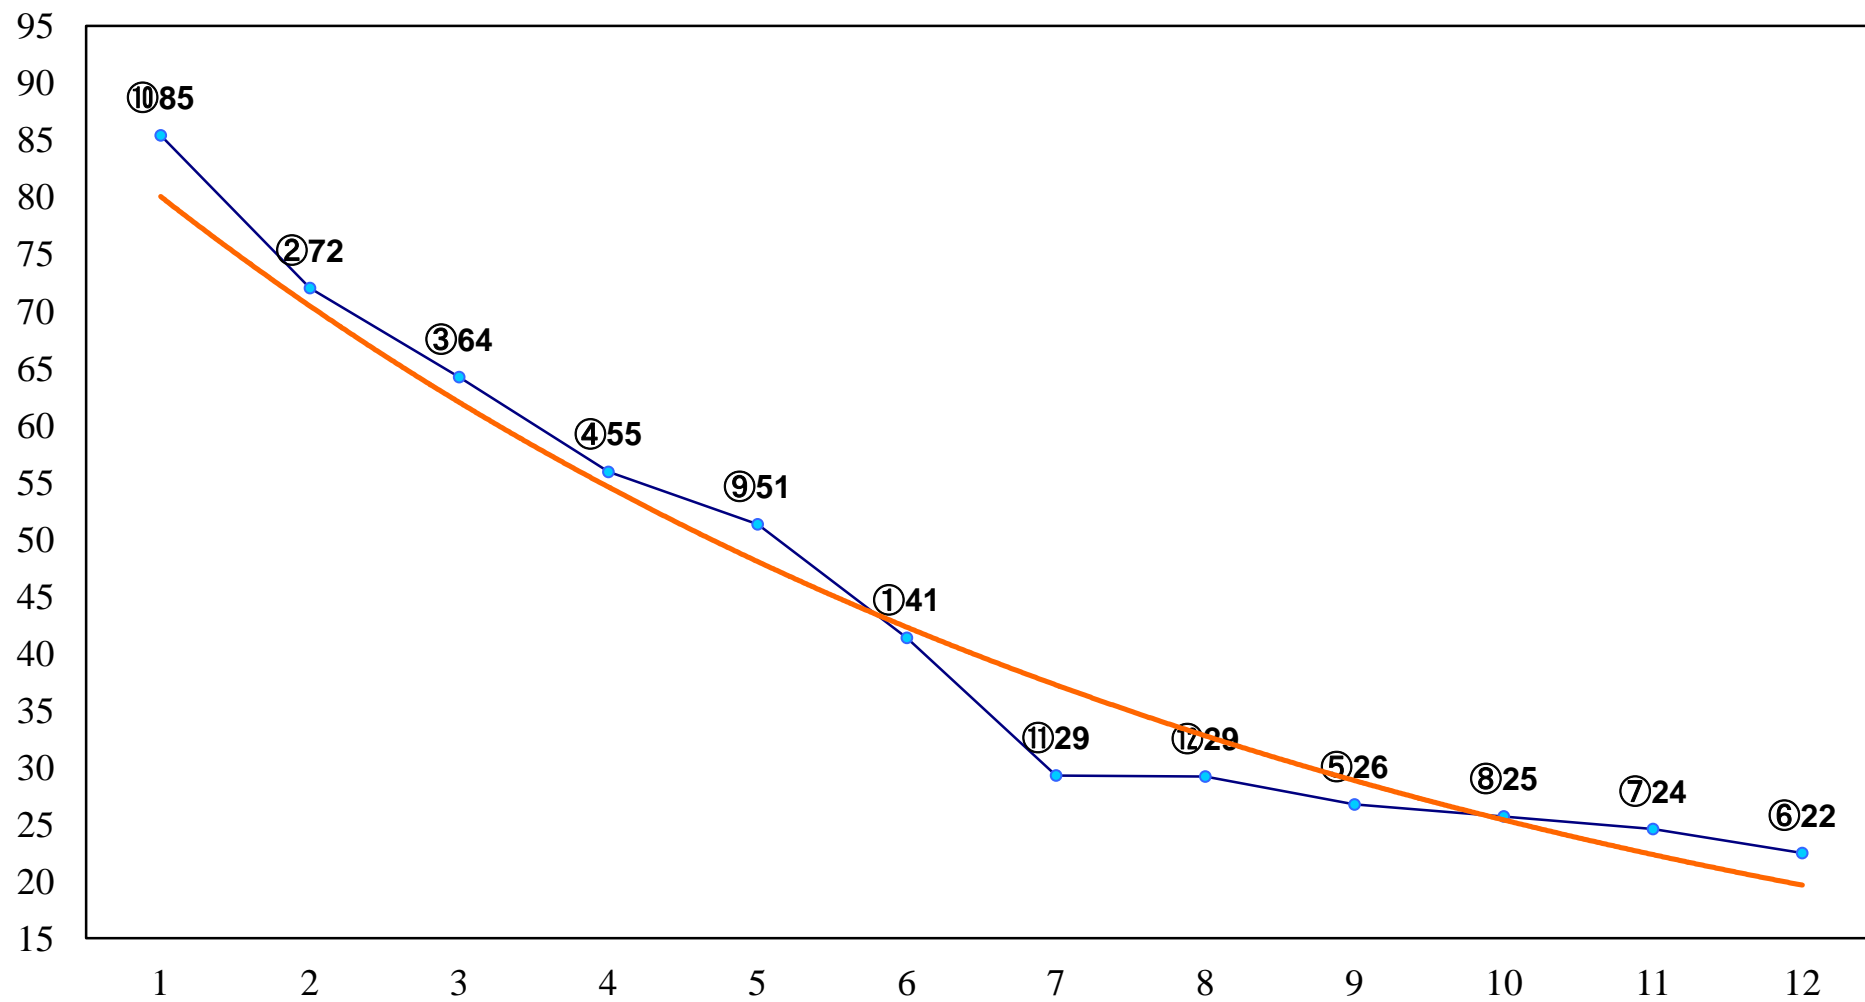

2014年11月18日(火) 浦和競馬 6R 13:05  
J認 新番特別2歳一 左1600m

2014年11月18日(火) 浦和競馬 7R 13:40  
武州和牛賞C2五六 左1500m

2014年11月18日(火) 浦和競馬 9R 14:50  
J交 マルチフェア特別B2B3選抜馬 左1400m

2014年11月18日(火) 浦和競馬 10R 15:25  
まがたま賞A2下選抜馬 左1500m