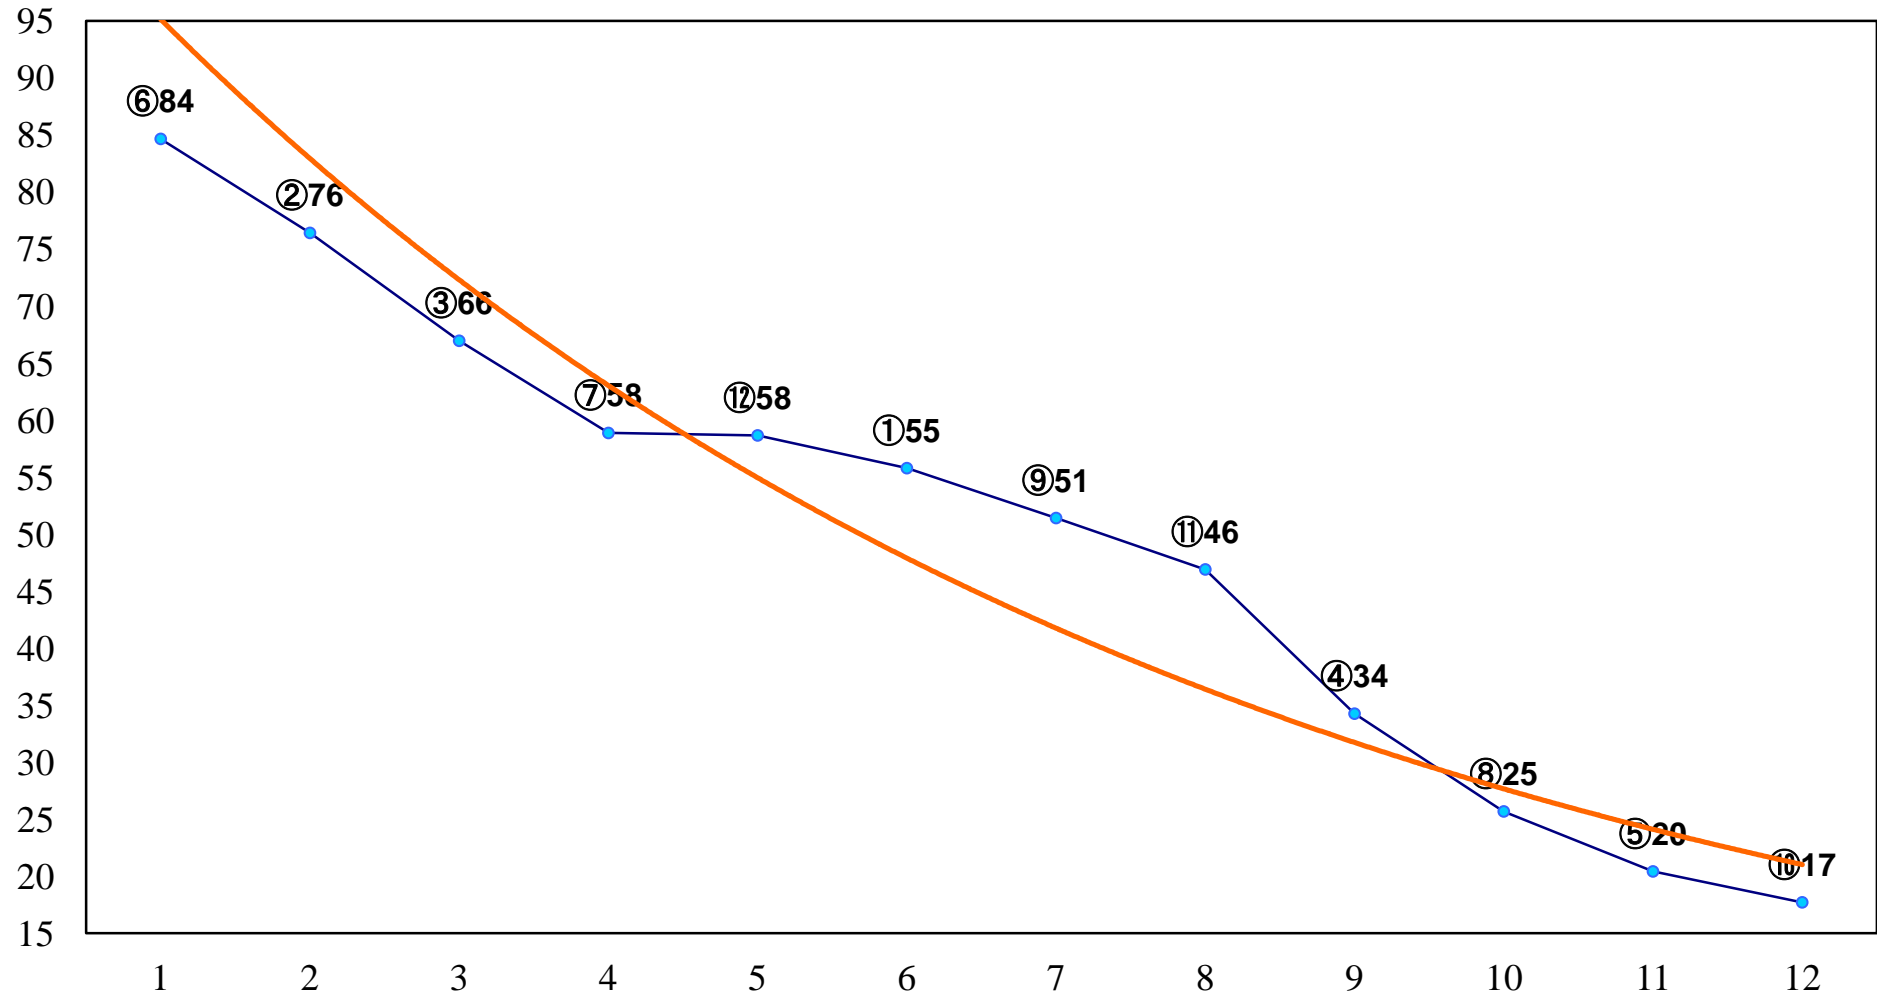

2014年11月18日(火) 浦和競馬 6R 13:05  
J認 新番特別2歳一 左1600m

2014年11月18日(火) 浦和競馬 7R 13:40  
武州和牛賞C2五六 左1500m

2014年11月18日(火) 浦和競馬 9R 14:50  
J交 マルチフェア特別B2B3選抜馬 左1400m

2014年11月18日(火) 浦和競馬 10R 15:25  
まがたま賞A2下選抜馬 左1500m