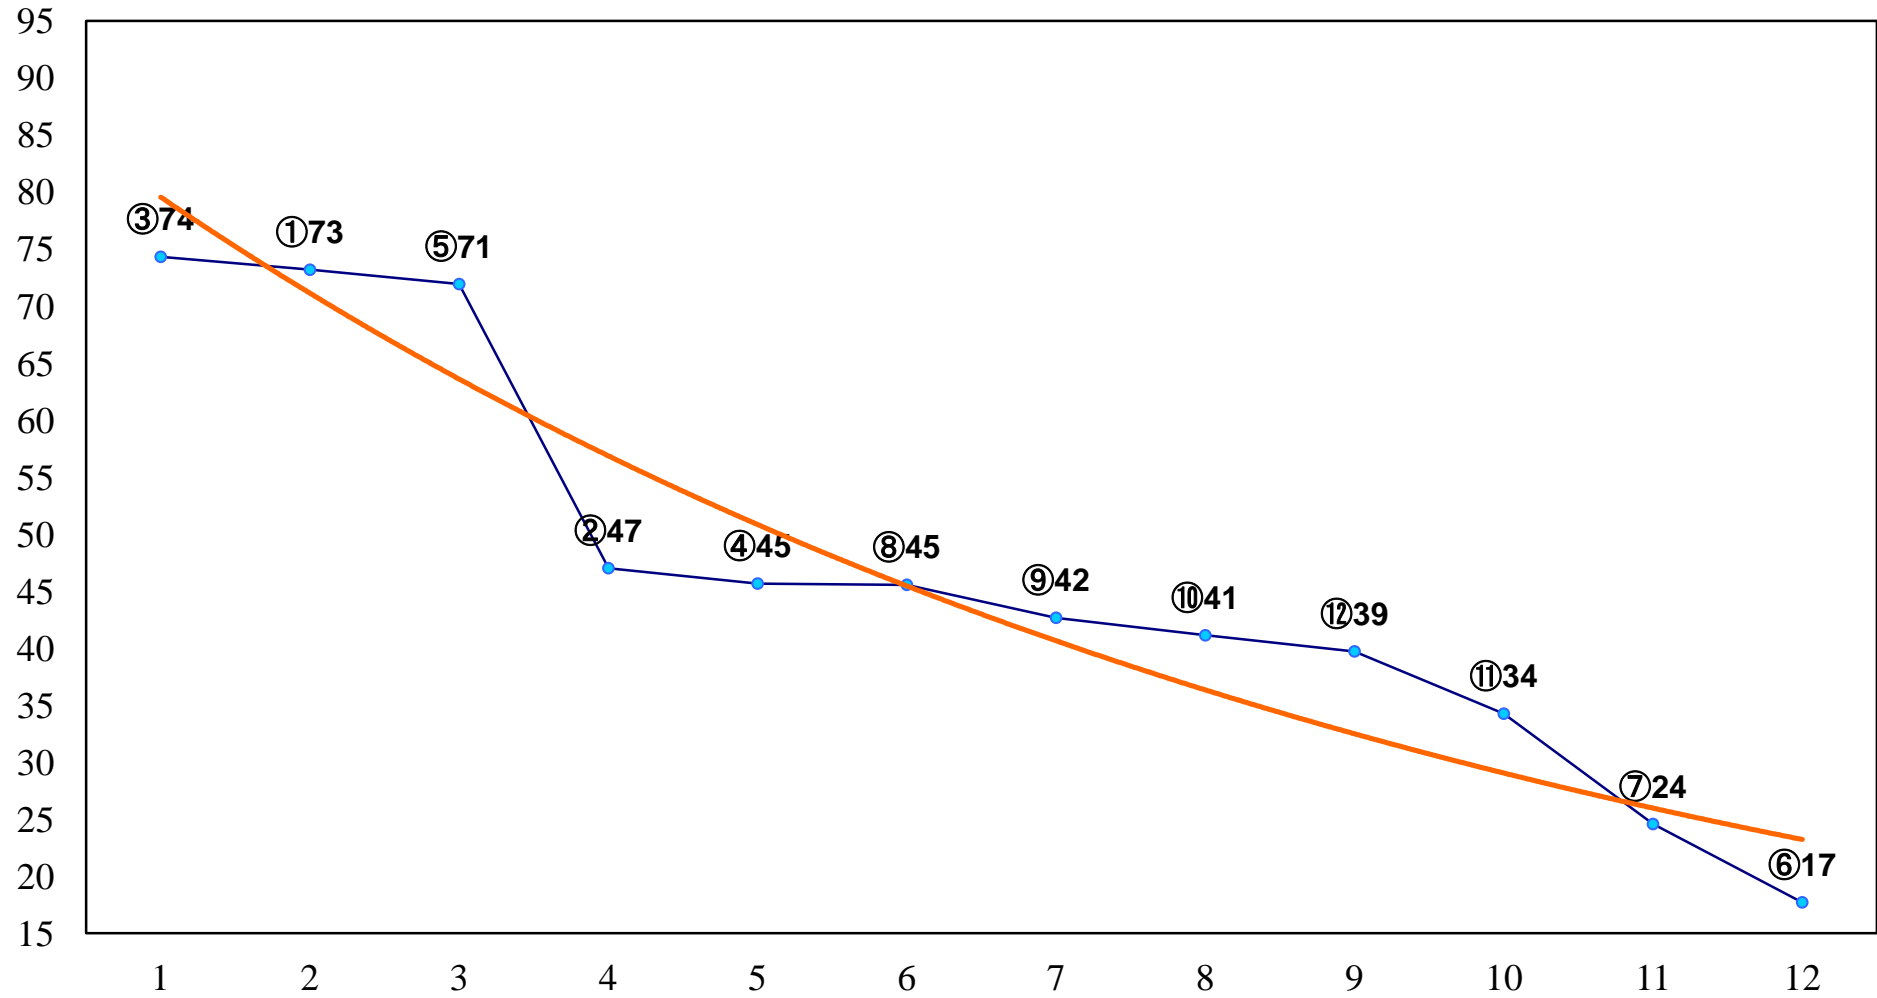

2014年11月18日(火) 浦和競馬 1R 10:30
3歳三四 左1400m