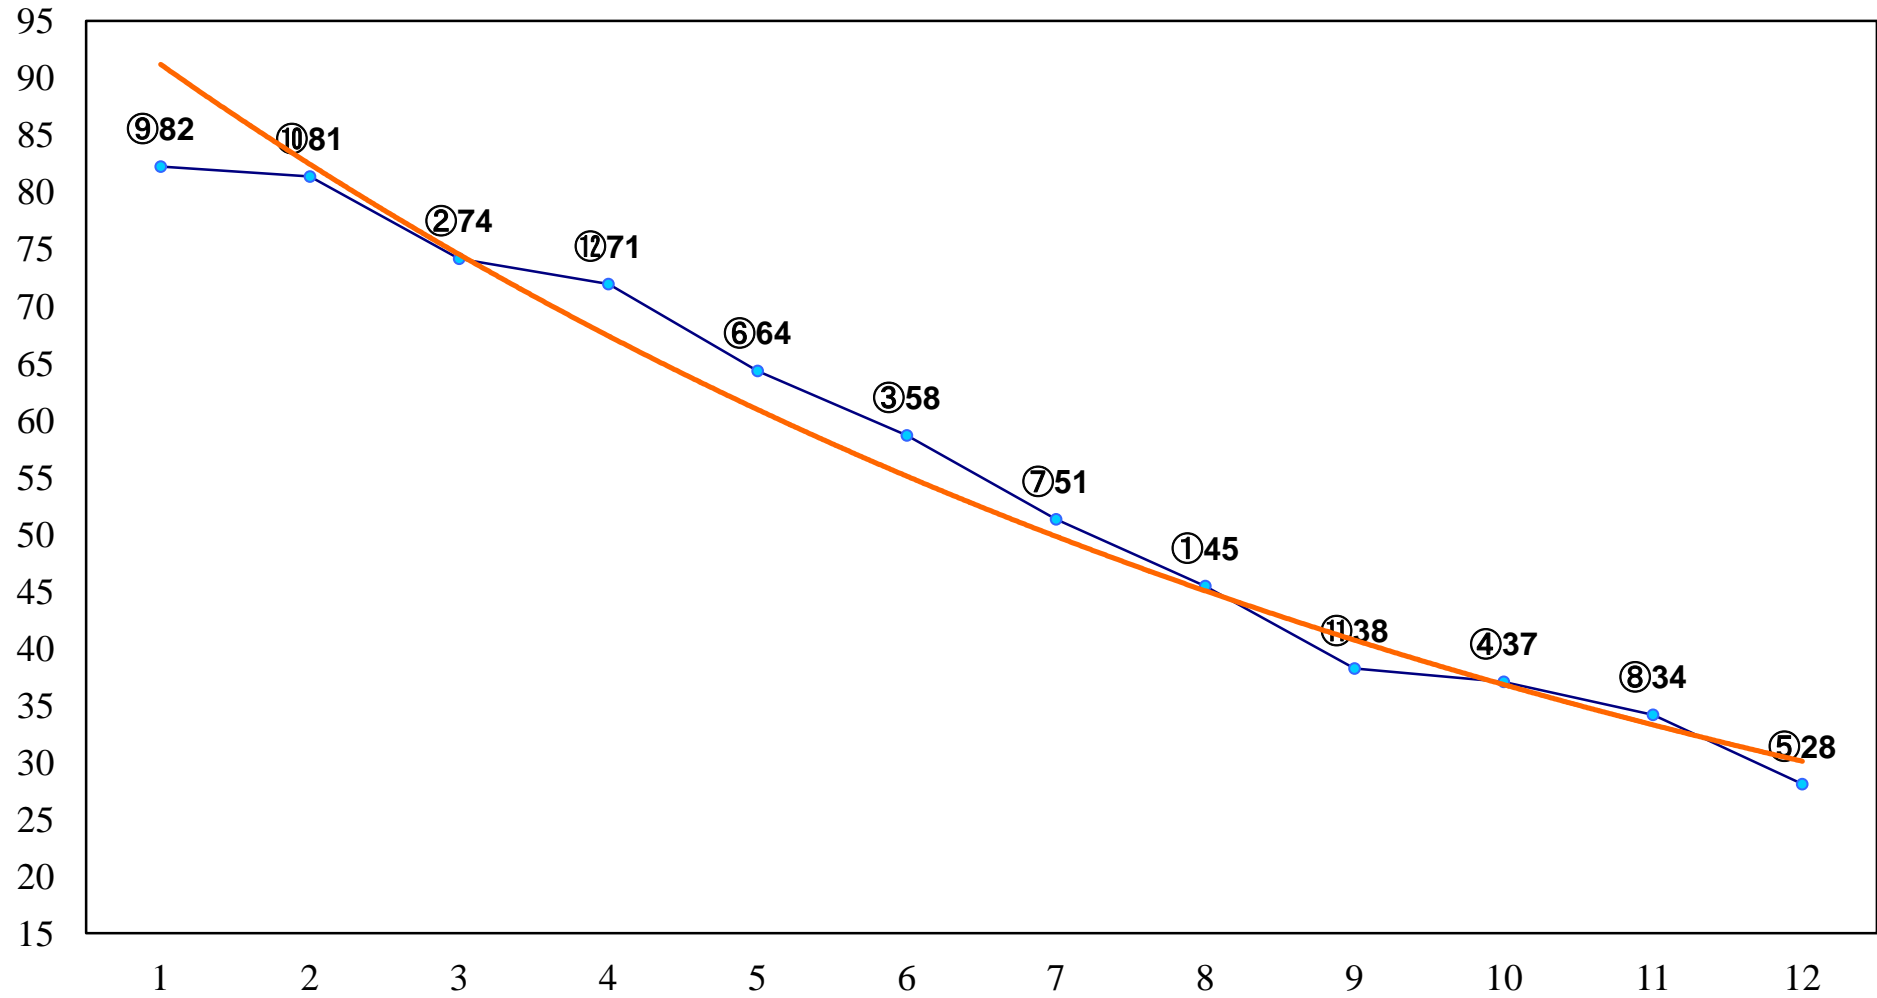

2014年11月18日(火) 浦和競馬 6R 13:05  
J認 新番特別2歳一 左1600m

2014年11月18日(火) 浦和競馬 7R 13:40  
武州和牛賞C2五六 左1500m

2014年11月18日(火) 浦和競馬 9R 14:50  
J交 マルチフェア特別B2B3選抜馬 左1400m

2014年11月18日(火) 浦和競馬 10R 15:25  
まがたま賞A2下選抜馬 左1500m