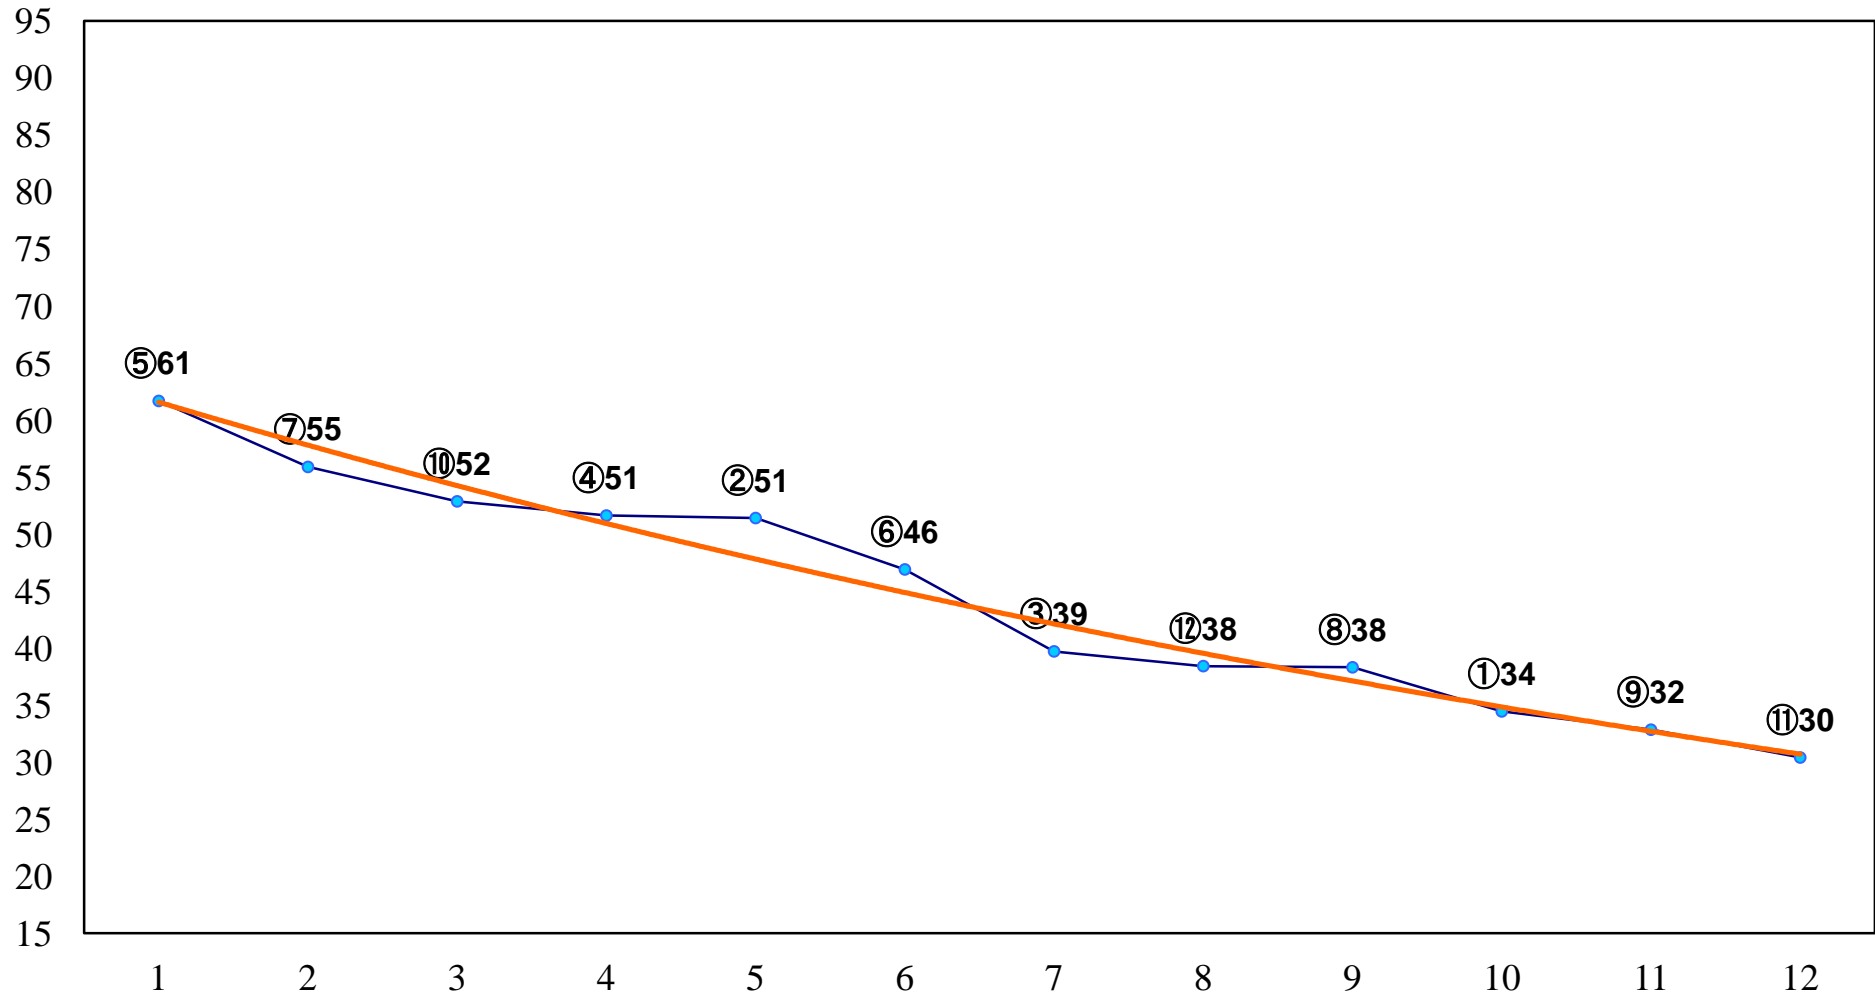

2014年11月18日(火) 浦和競馬 4R 12:00
東毛酪農63°C賞C3六七 左1400m