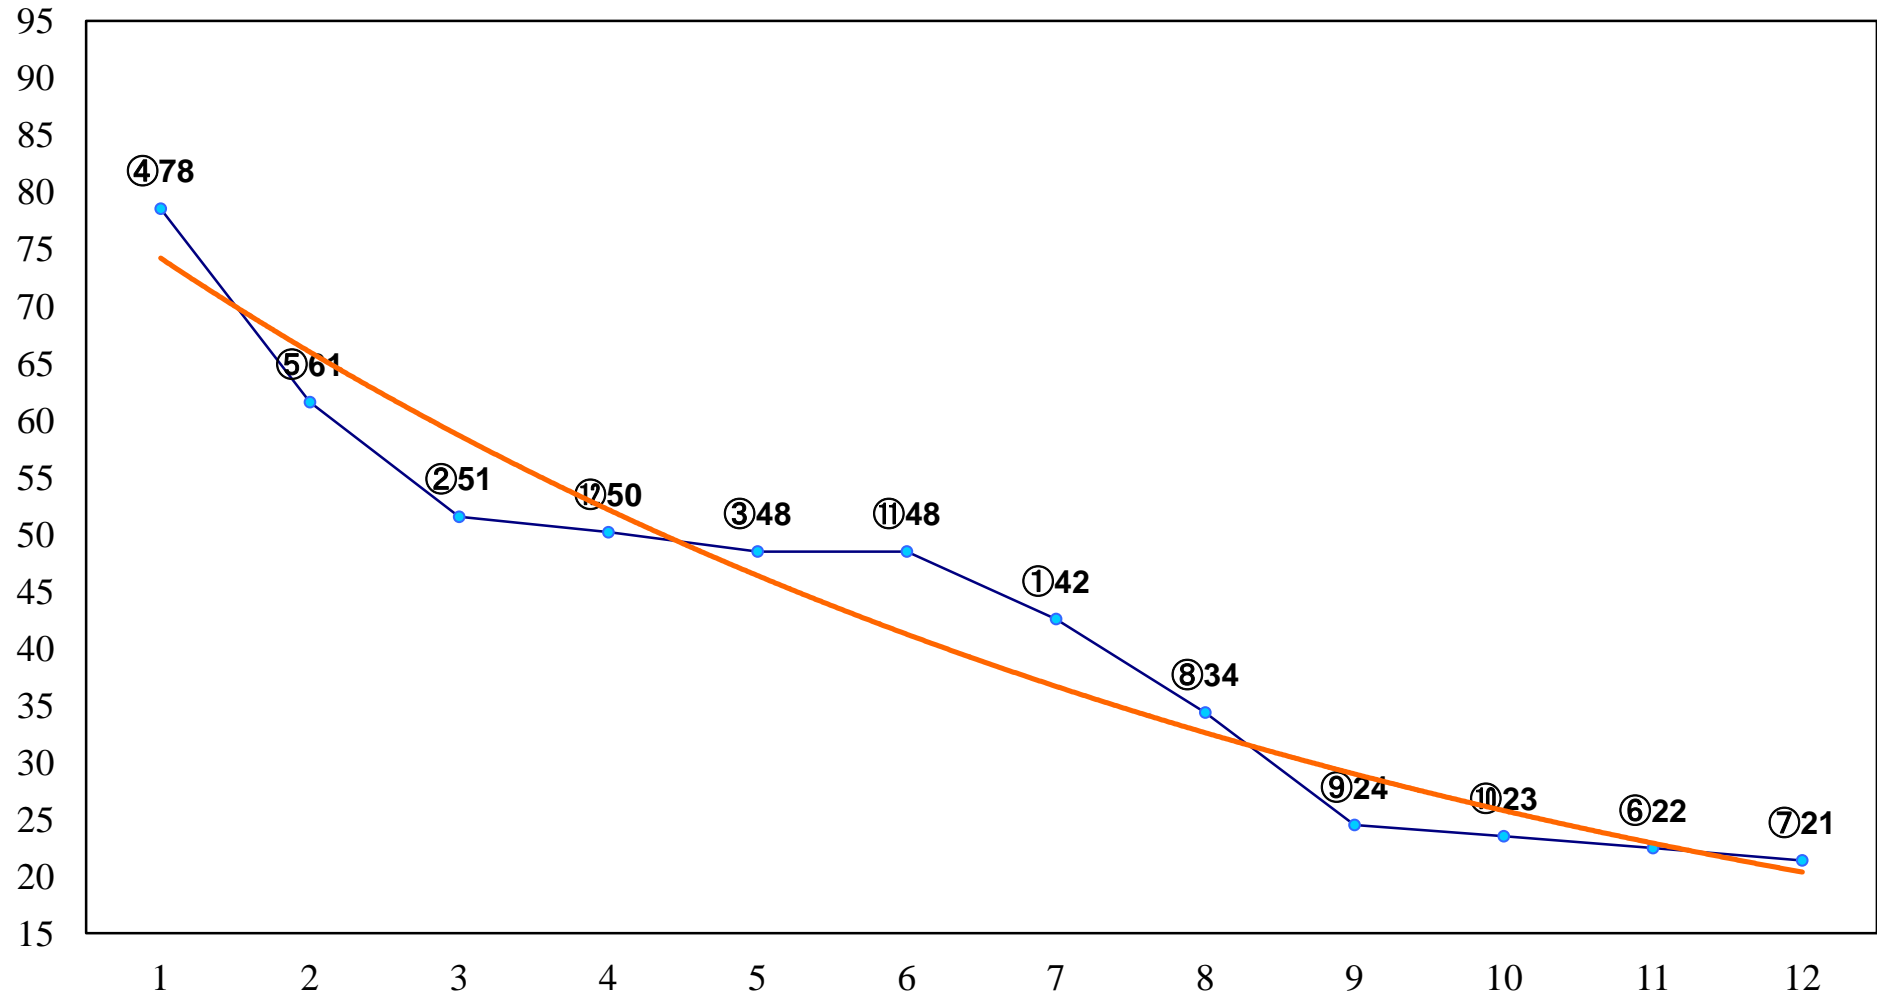

2014年11月18日(火) 浦和競馬 3R 11:30
上州和牛賞C3六七 左1400m