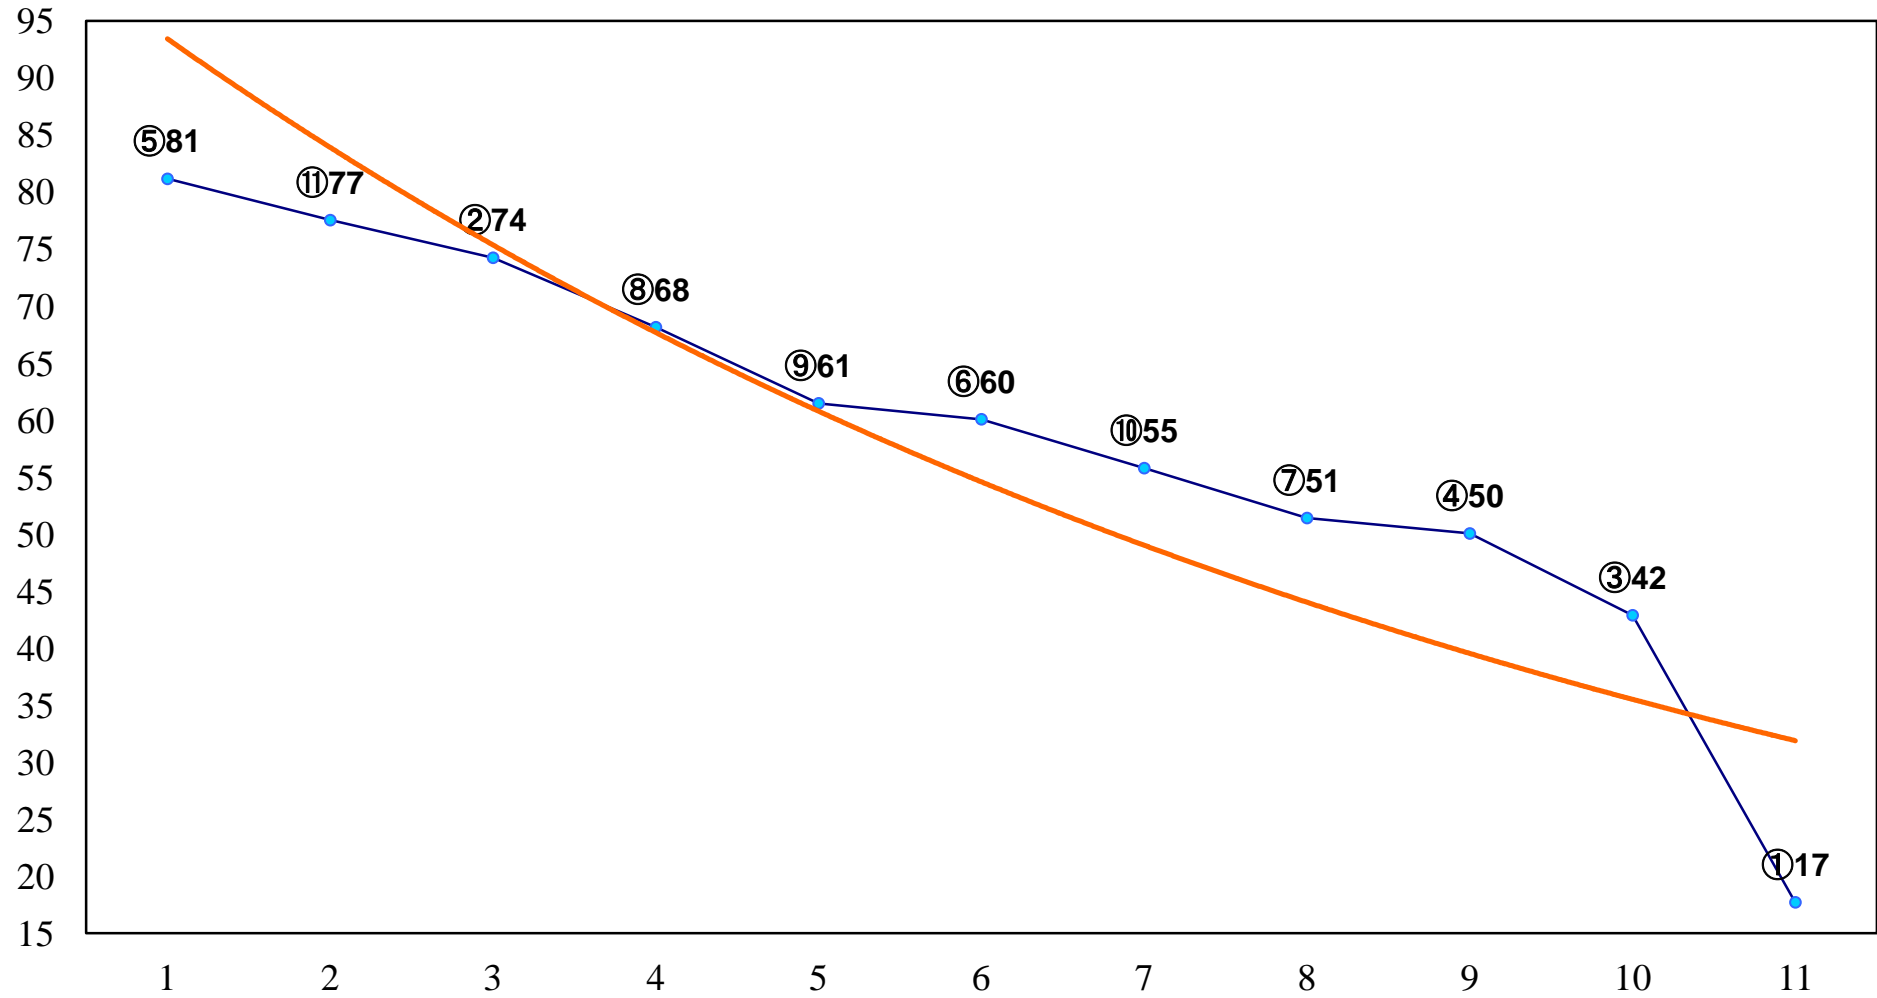

2014年11月18日(火) 浦和競馬 6R 13:05  
J認 新番特別2歳一 左1600m

2014年11月18日(火) 浦和競馬 7R 13:40  
武州和牛賞C2五六 左1500m

2014年11月18日(火) 浦和競馬 9R 14:50  
J交 マルチフェア特別B2B3選抜馬 左1400m

2014年11月18日(火) 浦和競馬 10R 15:25  
まがたま賞A2下選抜馬 左1500m