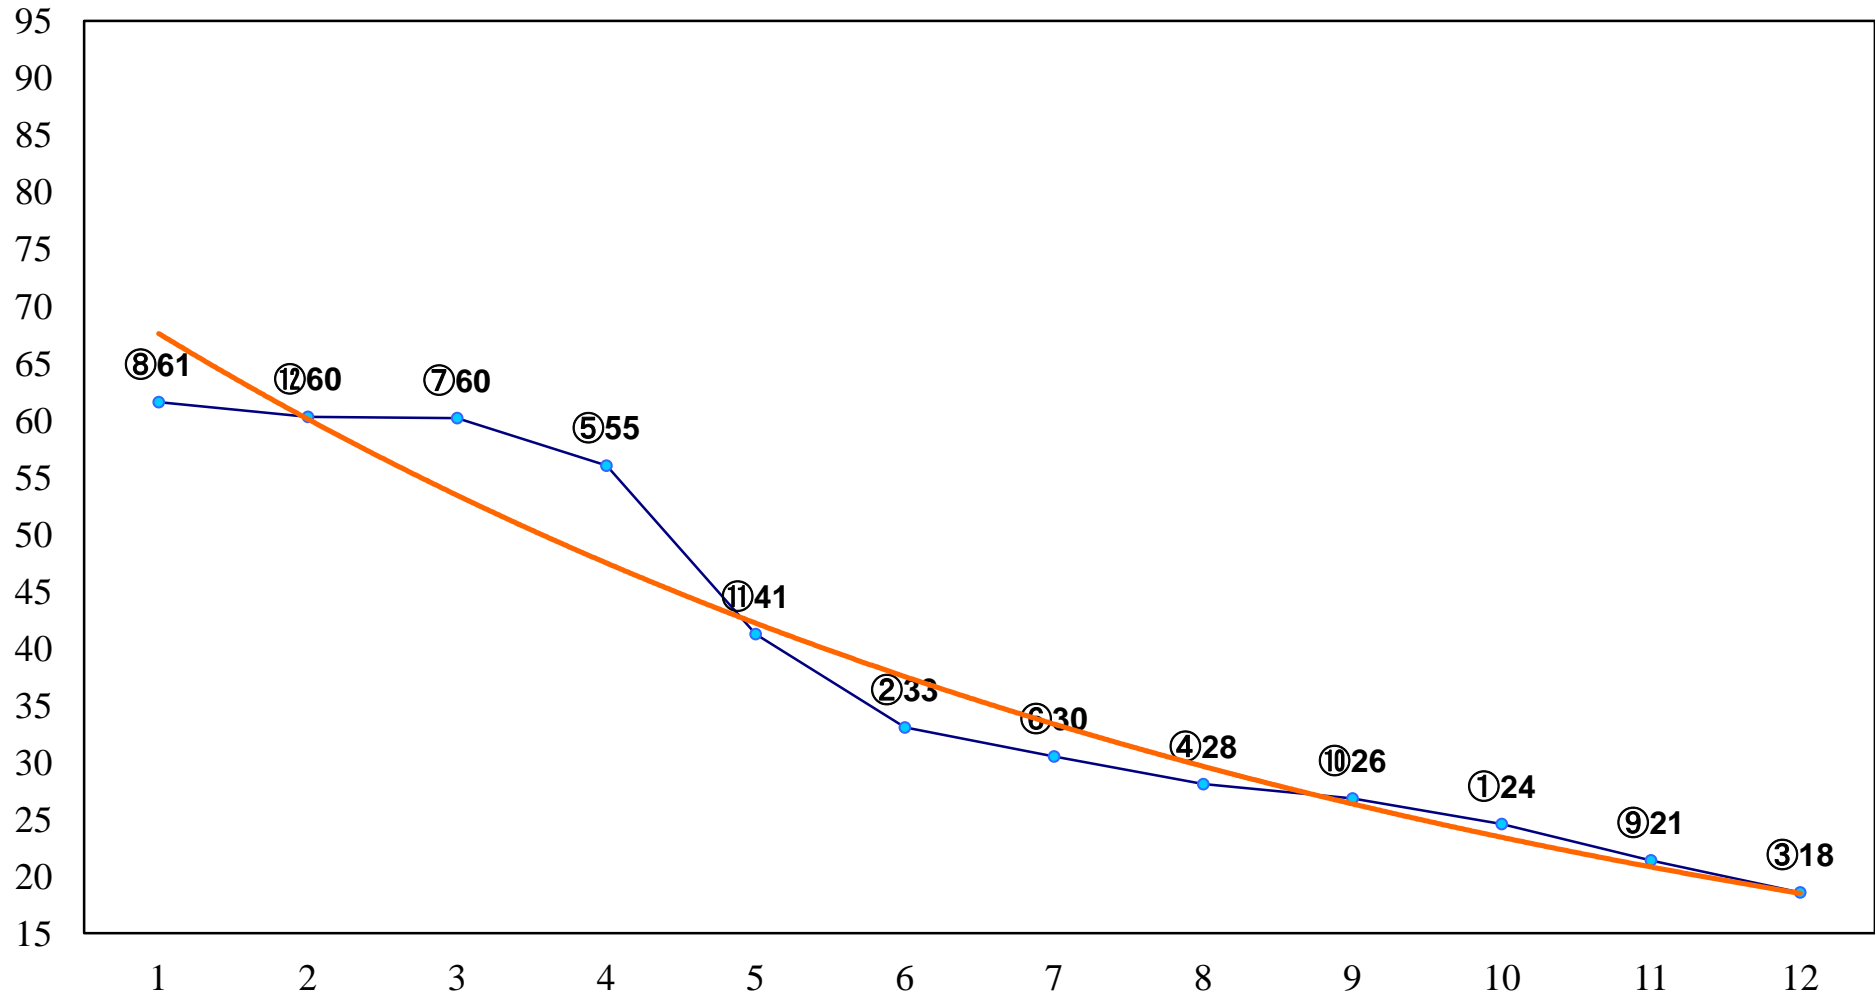

2014年11月19日(水) 浦和競馬 9R 14:45
深秋特別C1二 左1500m