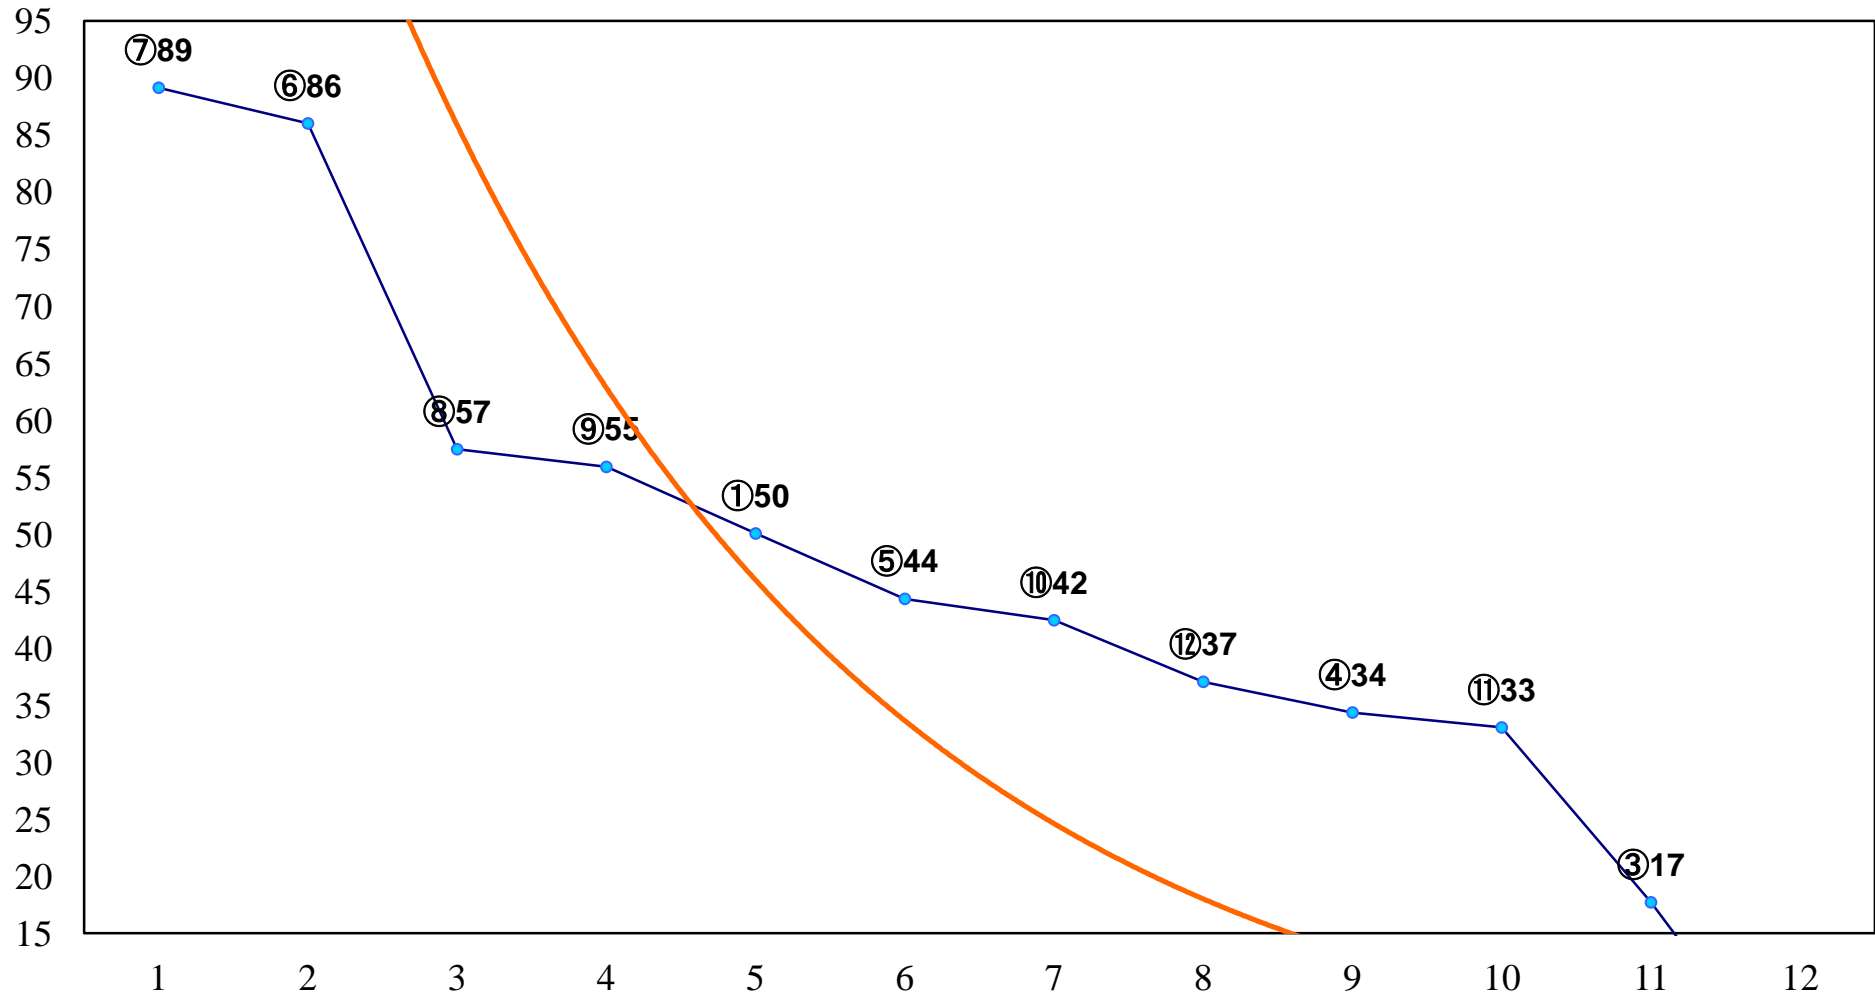

2014年11月19日(水) 浦和競馬 1R 10:30

2歳四 左1400m

2014年11月19日(水) 浦和競馬 2R 11:00
3歳選抜馬ア 左1400m

2014年11月19日(水) 浦和競馬 3R 11:30
C3四五 左1400m

2014年11月19日(水) 浦和競馬 4R 12:00
C3四五 左1500m

2014年11月19日(水) 浦和競馬 5R 12:30
C2七八 左1400m