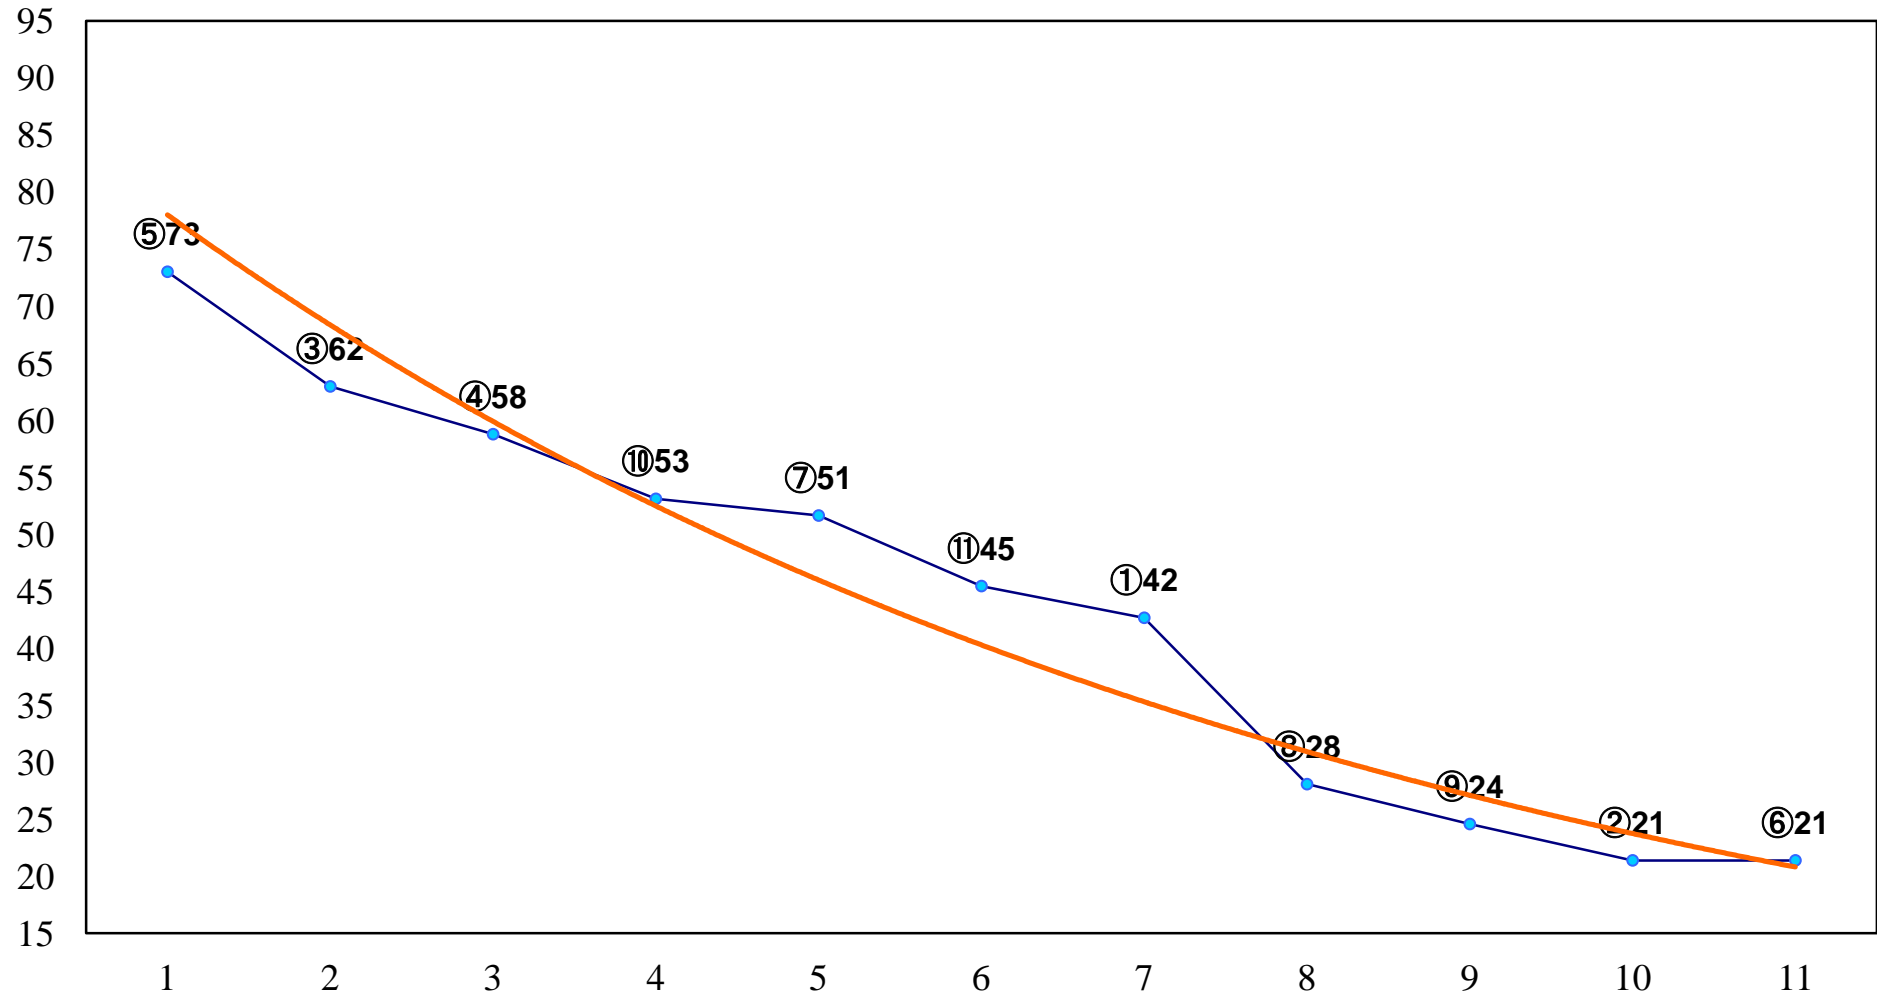

2014年11月19日(水) 浦和競馬 11R 16:00
円良田湖特別B3二 左1600m