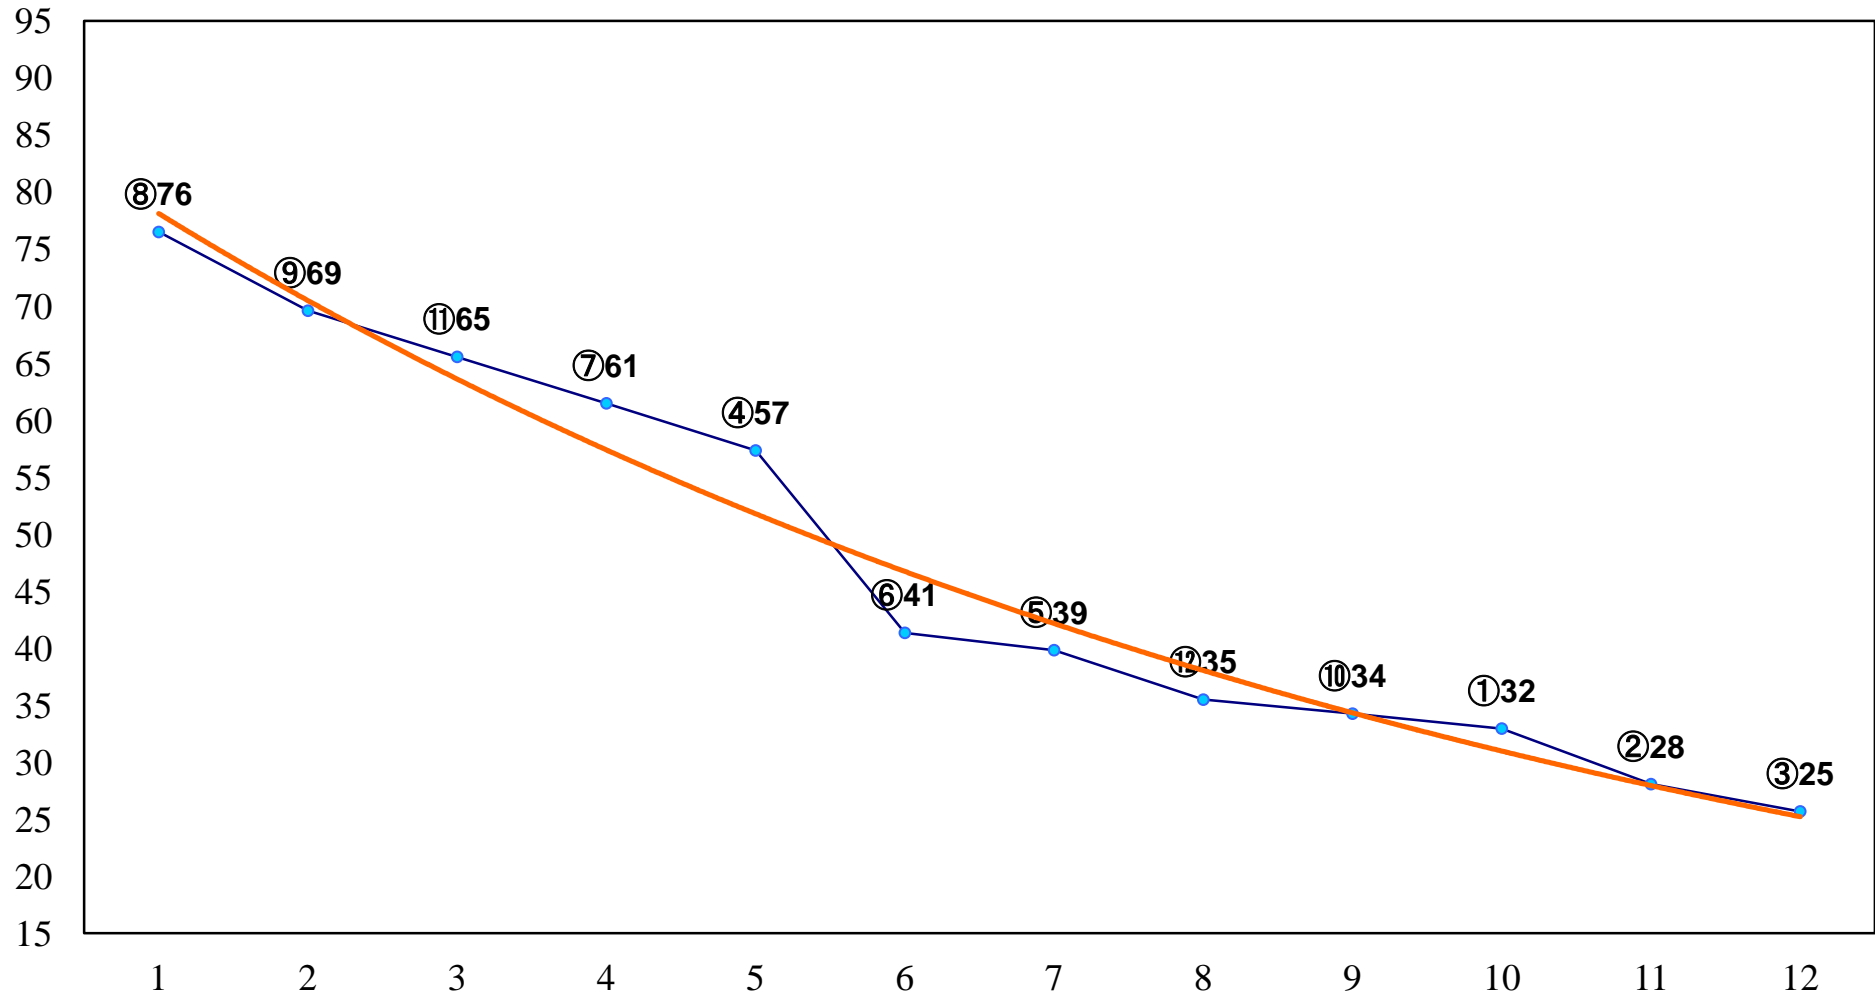

2014年11月19日(水) 浦和競馬 8R 14:10
彩の国地鶏タマシャモ賞C1七 左1400m