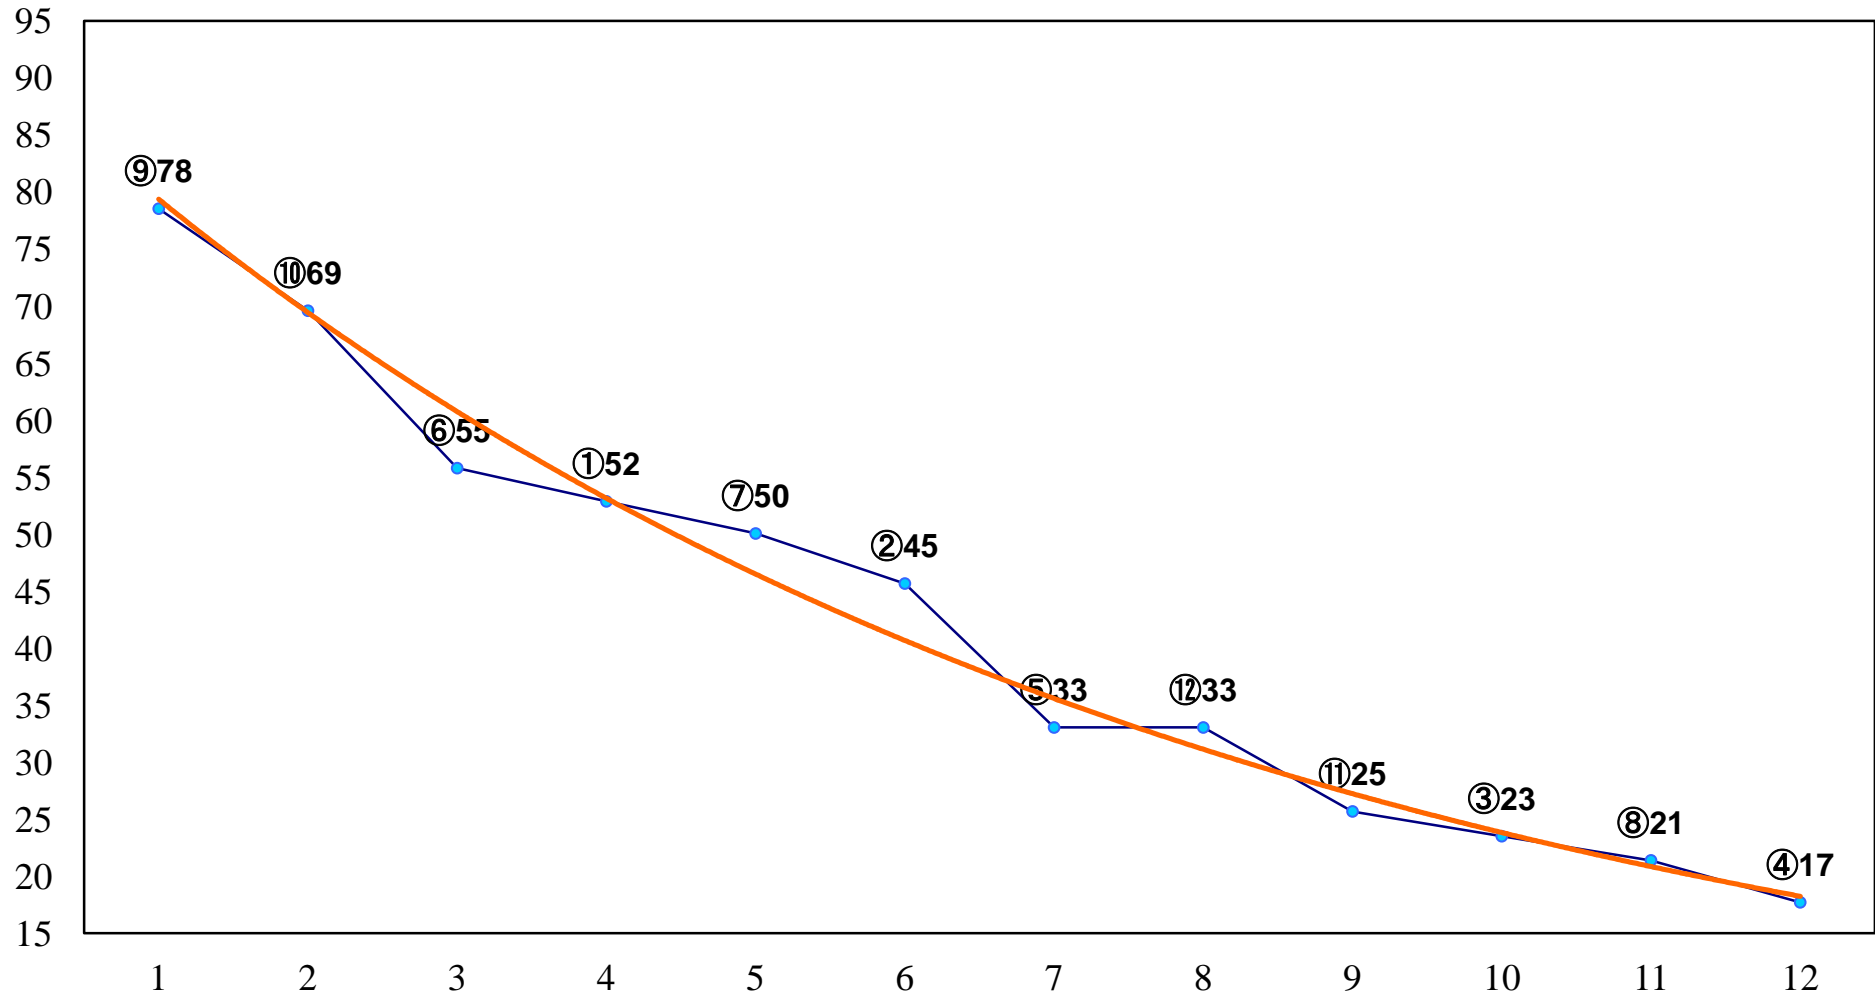

2014年11月19日(水) 浦和競馬 1R 10:30

2歳四 左1400m

2014年11月19日(水) 浦和競馬 2R 11:00
3歳選抜馬ア 左1400m

2014年11月19日(水) 浦和競馬 3R 11:30
C3四五 左1400m

2014年11月19日(水) 浦和競馬 4R 12:00
C3四五 左1500m

2014年11月19日(水) 浦和競馬 5R 12:30
C2七八 左1400m