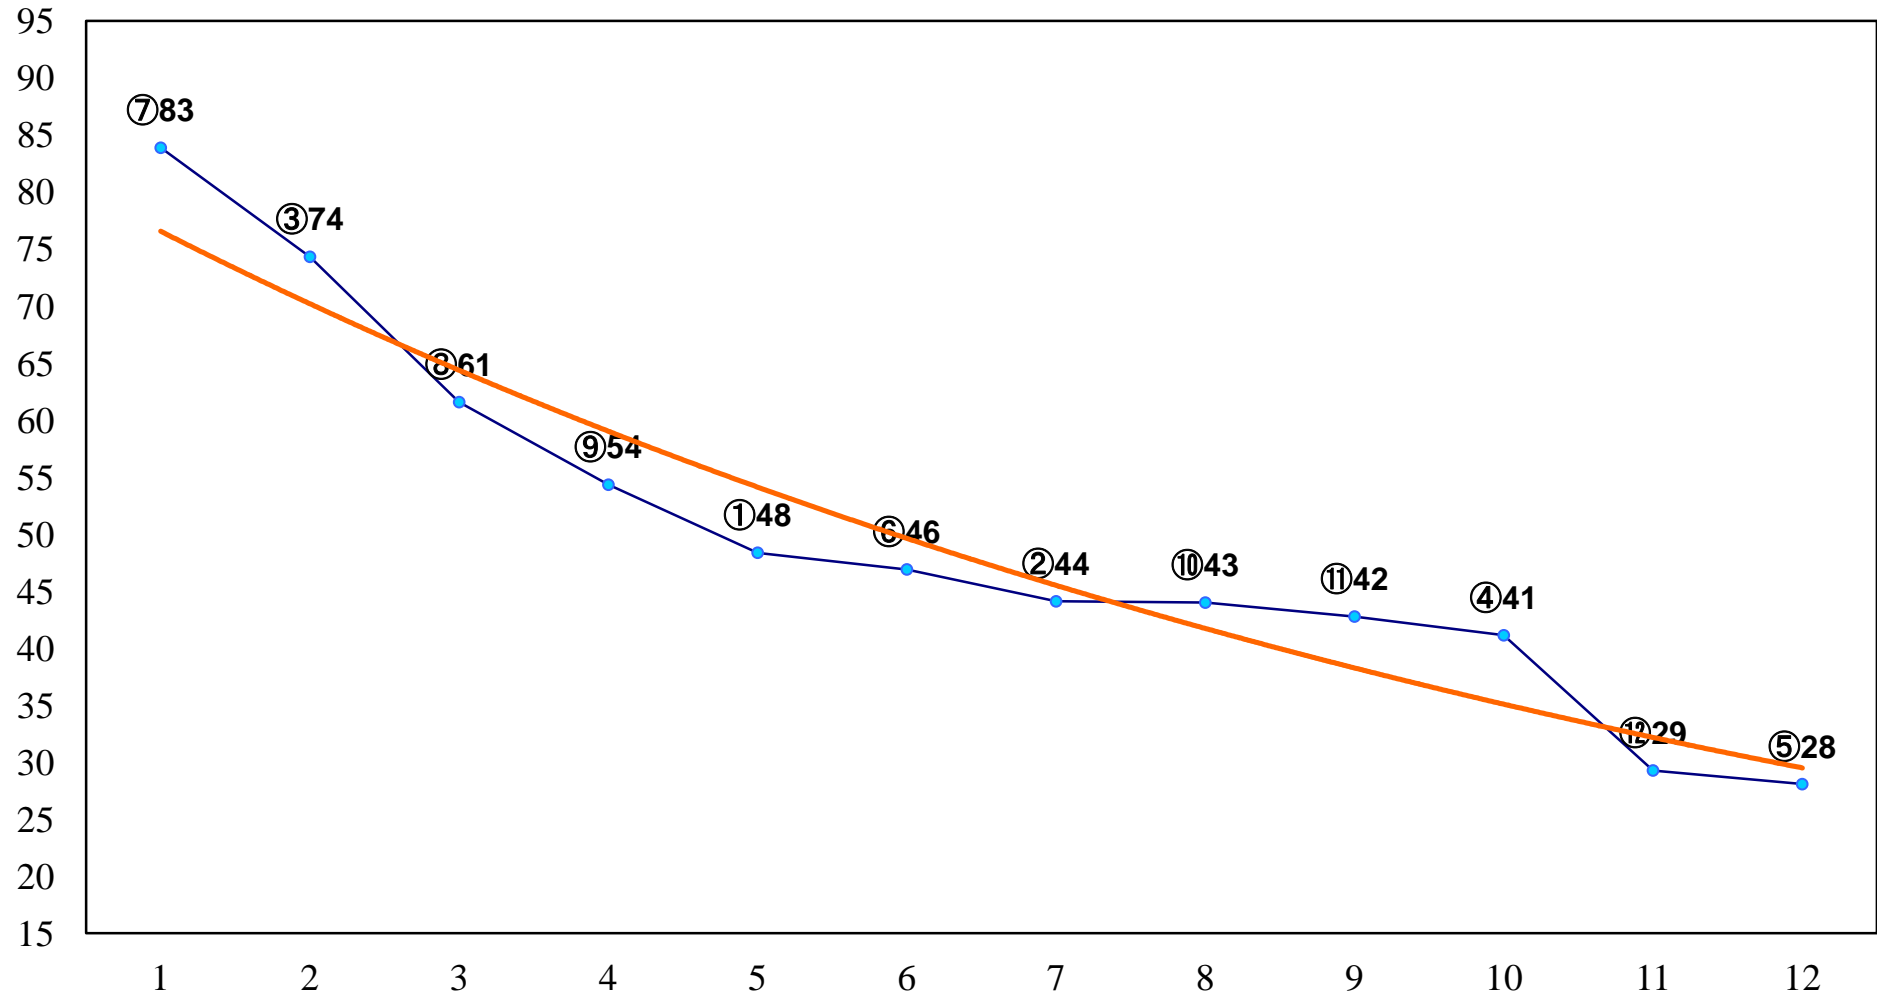

2014年11月19日(水) 浦和競馬 7R 13:35
彩たまご賞C2選抜牝馬 左1500m