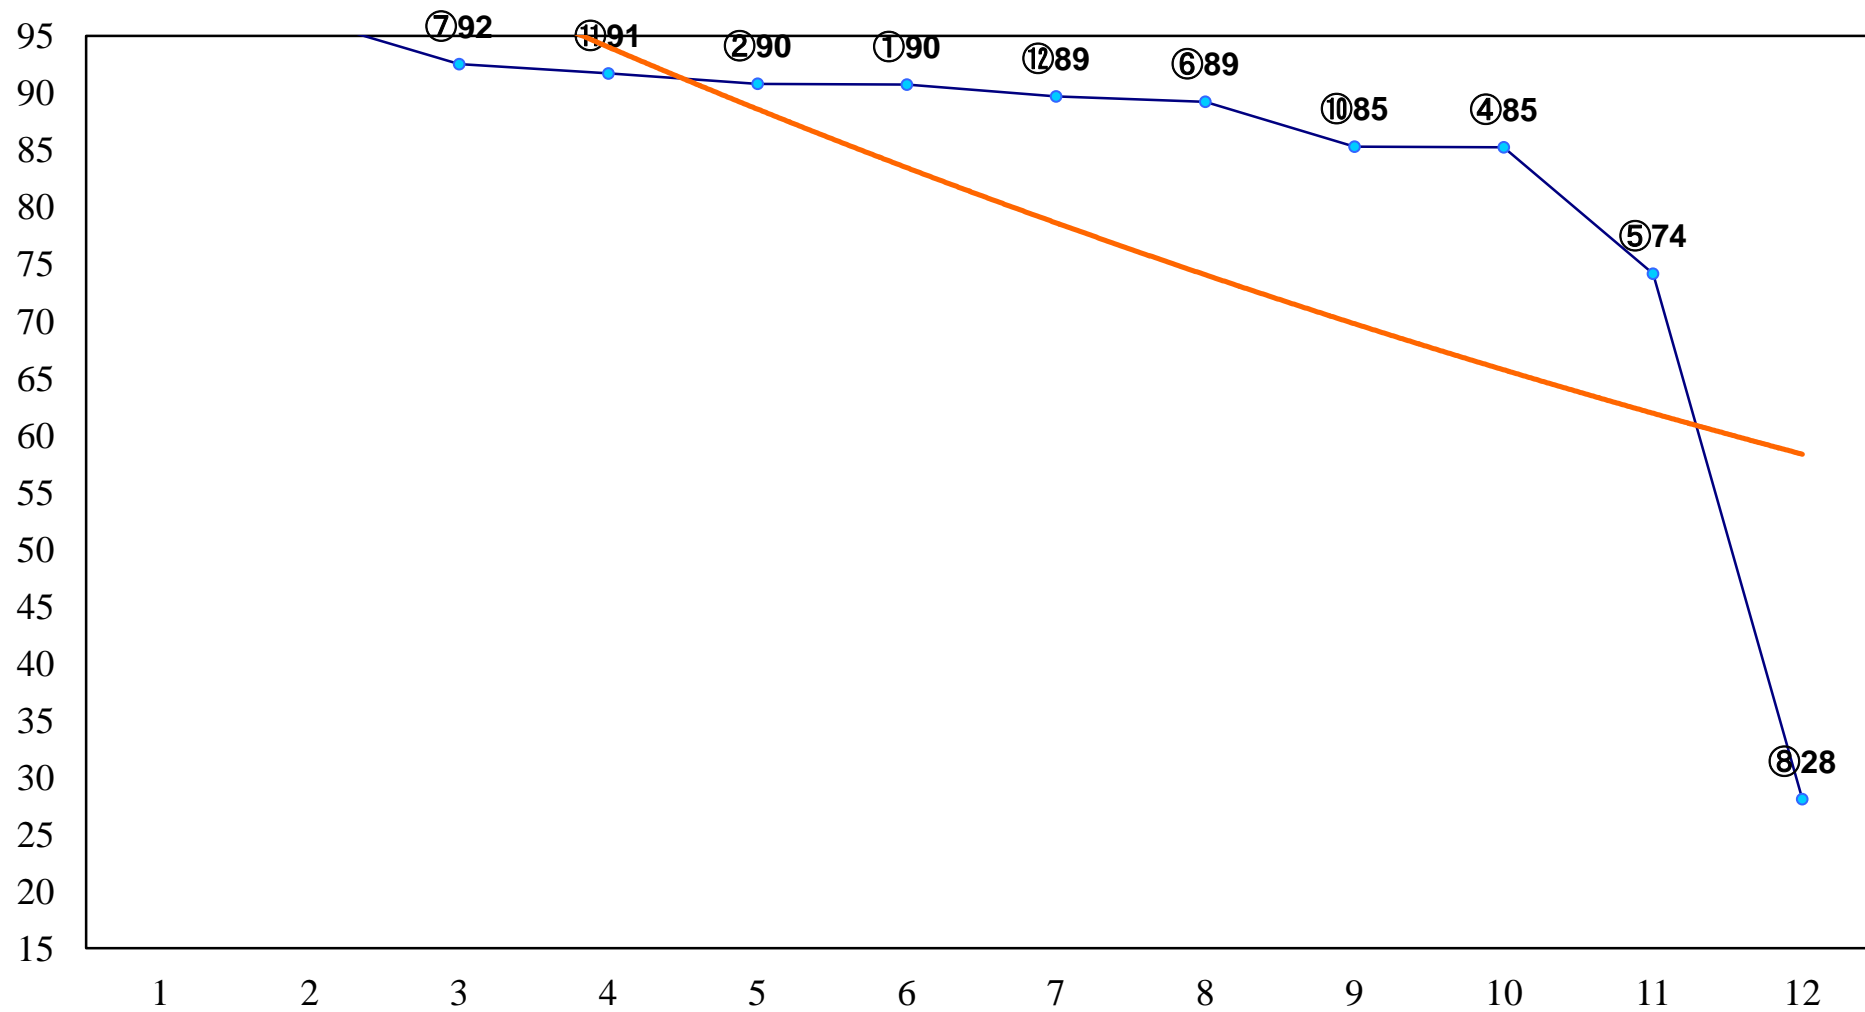

2014年11月19日(水) 浦和競馬 1R 10:30

2歳四 左1400m

2014年11月19日(水) 浦和競馬 2R 11:00
3歳選抜馬ア 左1400m

2014年11月19日(水) 浦和競馬 3R 11:30
C3四五 左1400m

2014年11月19日(水) 浦和競馬 4R 12:00
C3四五 左1500m

2014年11月19日(水) 浦和競馬 5R 12:30
C2七八 左1400m