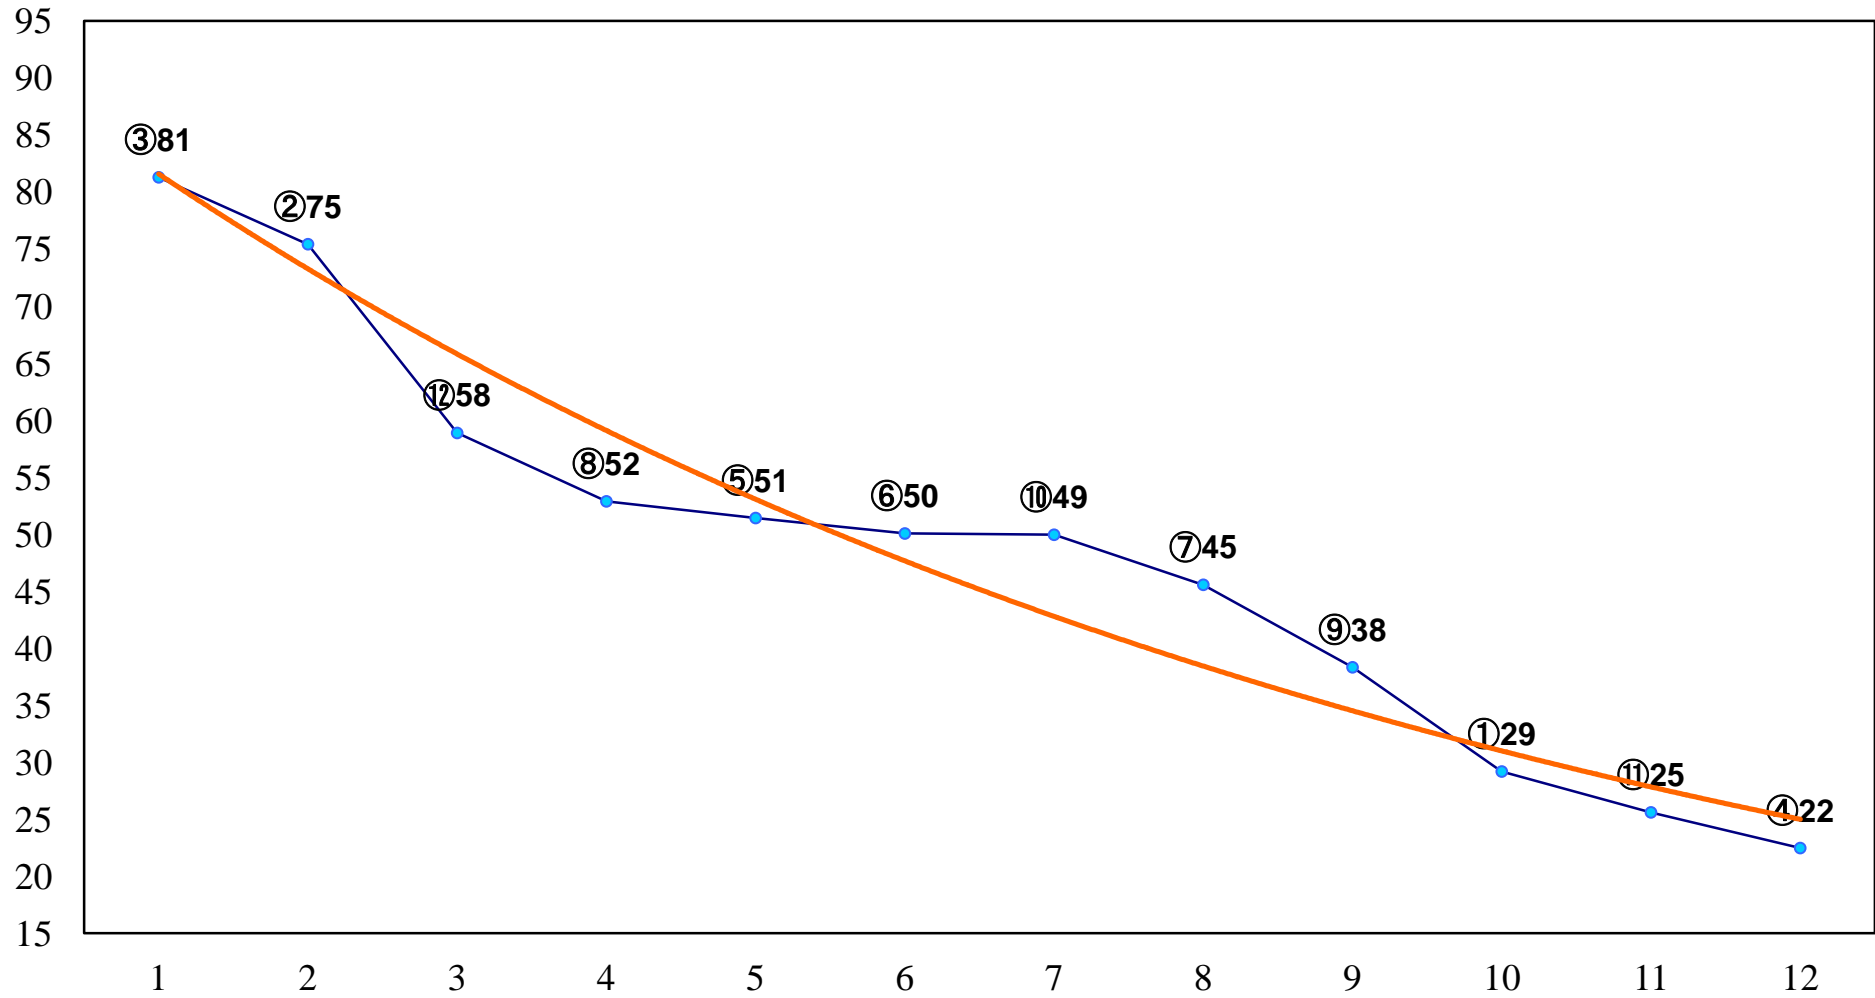

2014年11月19日(水) 浦和競馬 1R 10:30

2歳四 左1400m

2014年11月19日(水) 浦和競馬 2R 11:00
3歳選抜馬ア 左1400m

2014年11月19日(水) 浦和競馬 3R 11:30
C3四五 左1400m

2014年11月19日(水) 浦和競馬 4R 12:00
C3四五 左1500m

2014年11月19日(水) 浦和競馬 5R 12:30
C2七八 左1400m