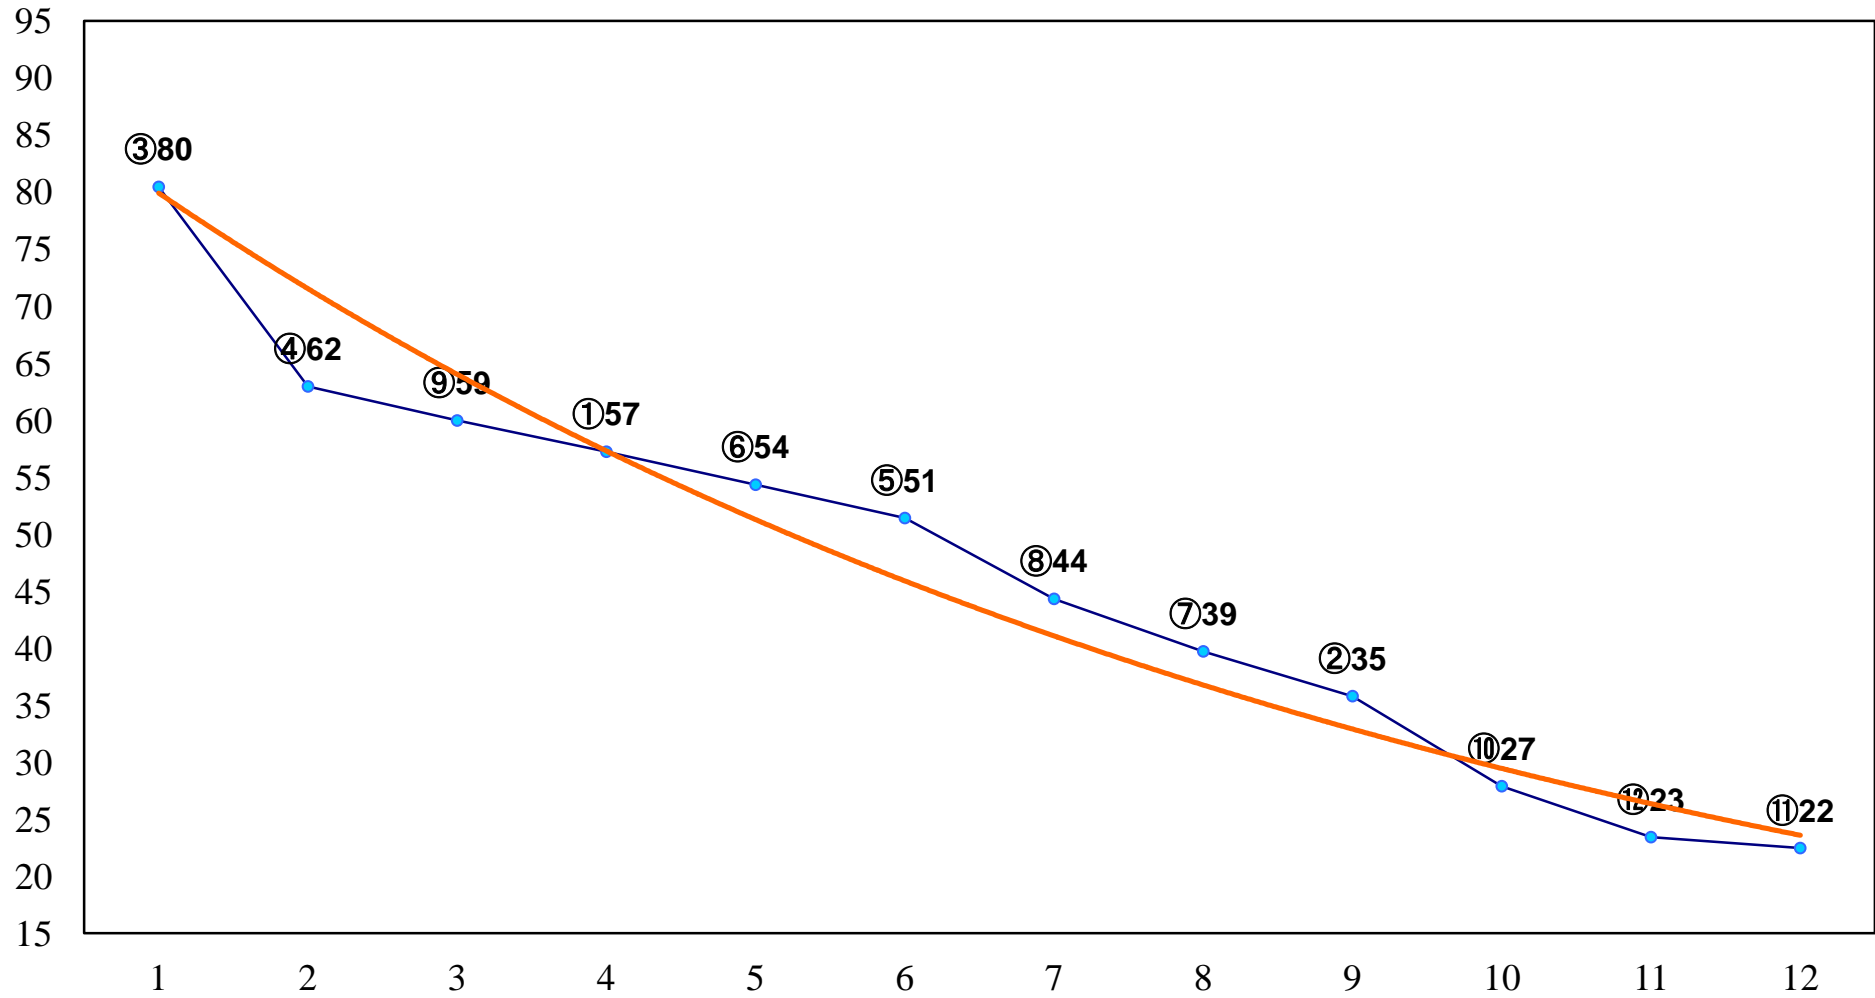

2014年11月19日(水) 浦和競馬 6R 13:00
C2七八 左1400m