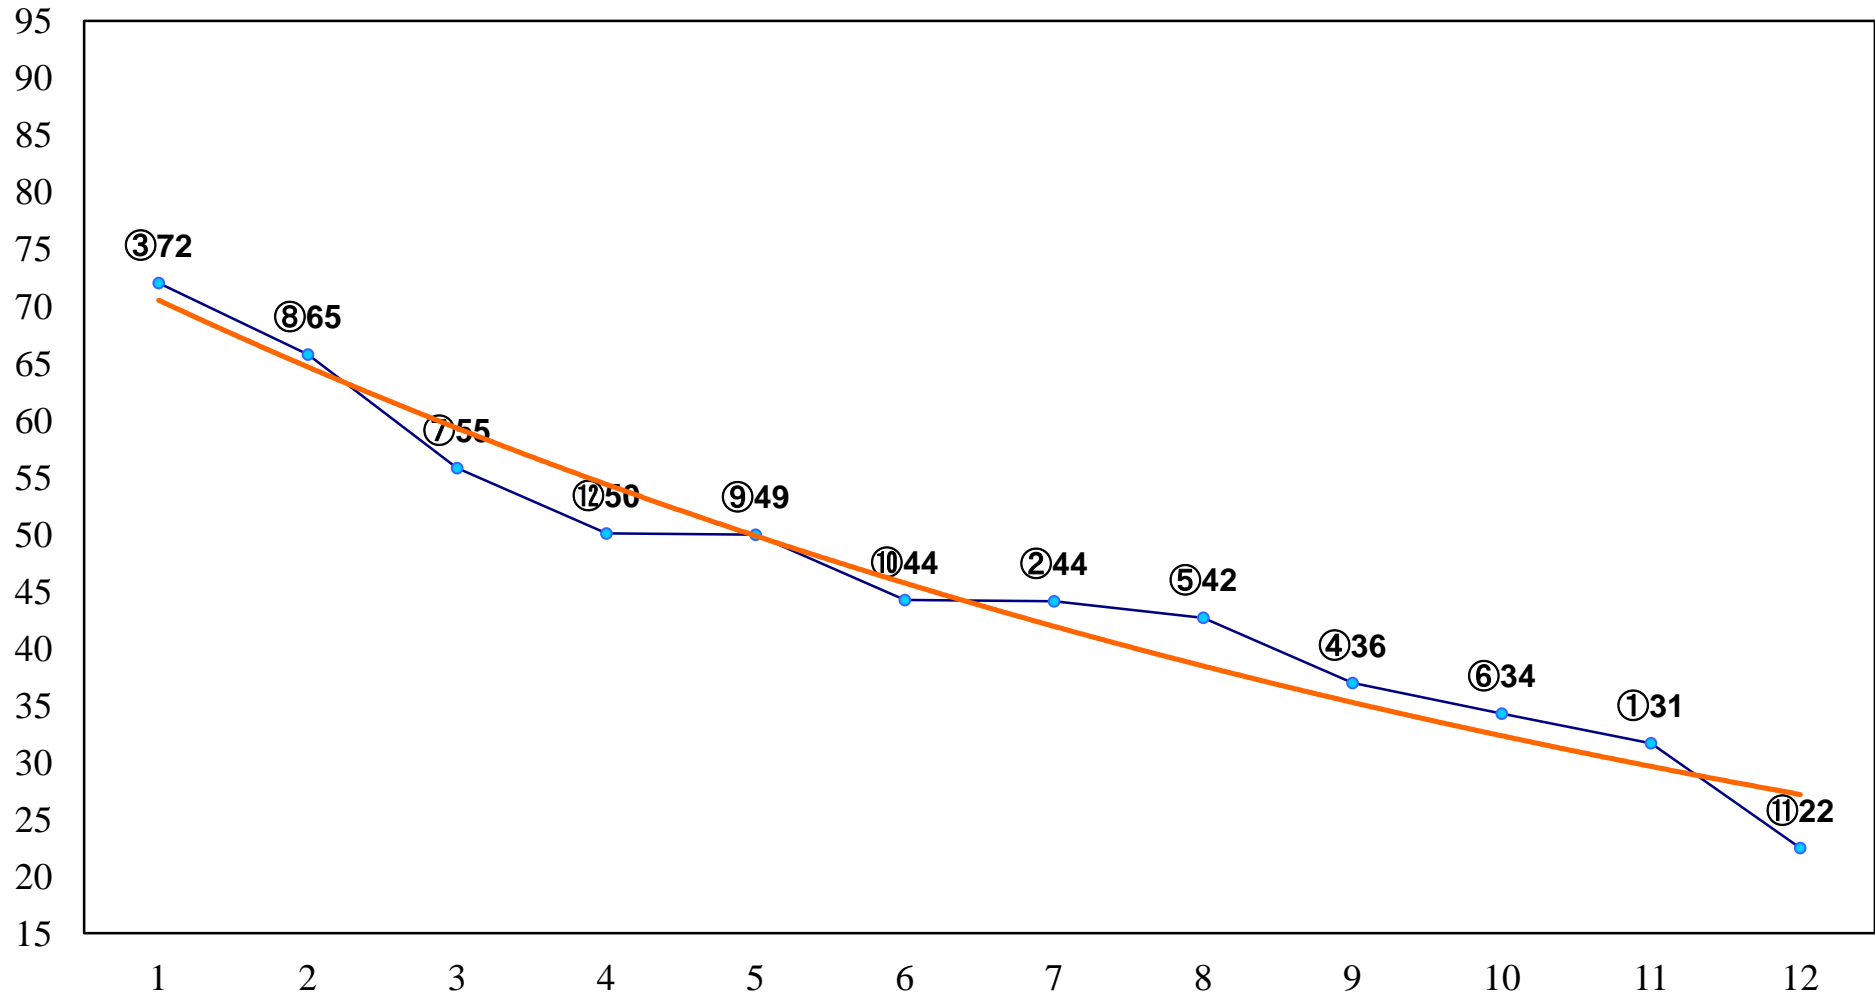

2014年11月19日(水) 浦和競馬 1R 10:30

2歳四 左1400m

2014年11月19日(水) 浦和競馬 2R 11:00
3歳選抜馬ア 左1400m

2014年11月19日(水) 浦和競馬 3R 11:30
C3四五 左1400m

2014年11月19日(水) 浦和競馬 4R 12:00
C3四五 左1500m

2014年11月19日(水) 浦和競馬 5R 12:30
C2七八 左1400m