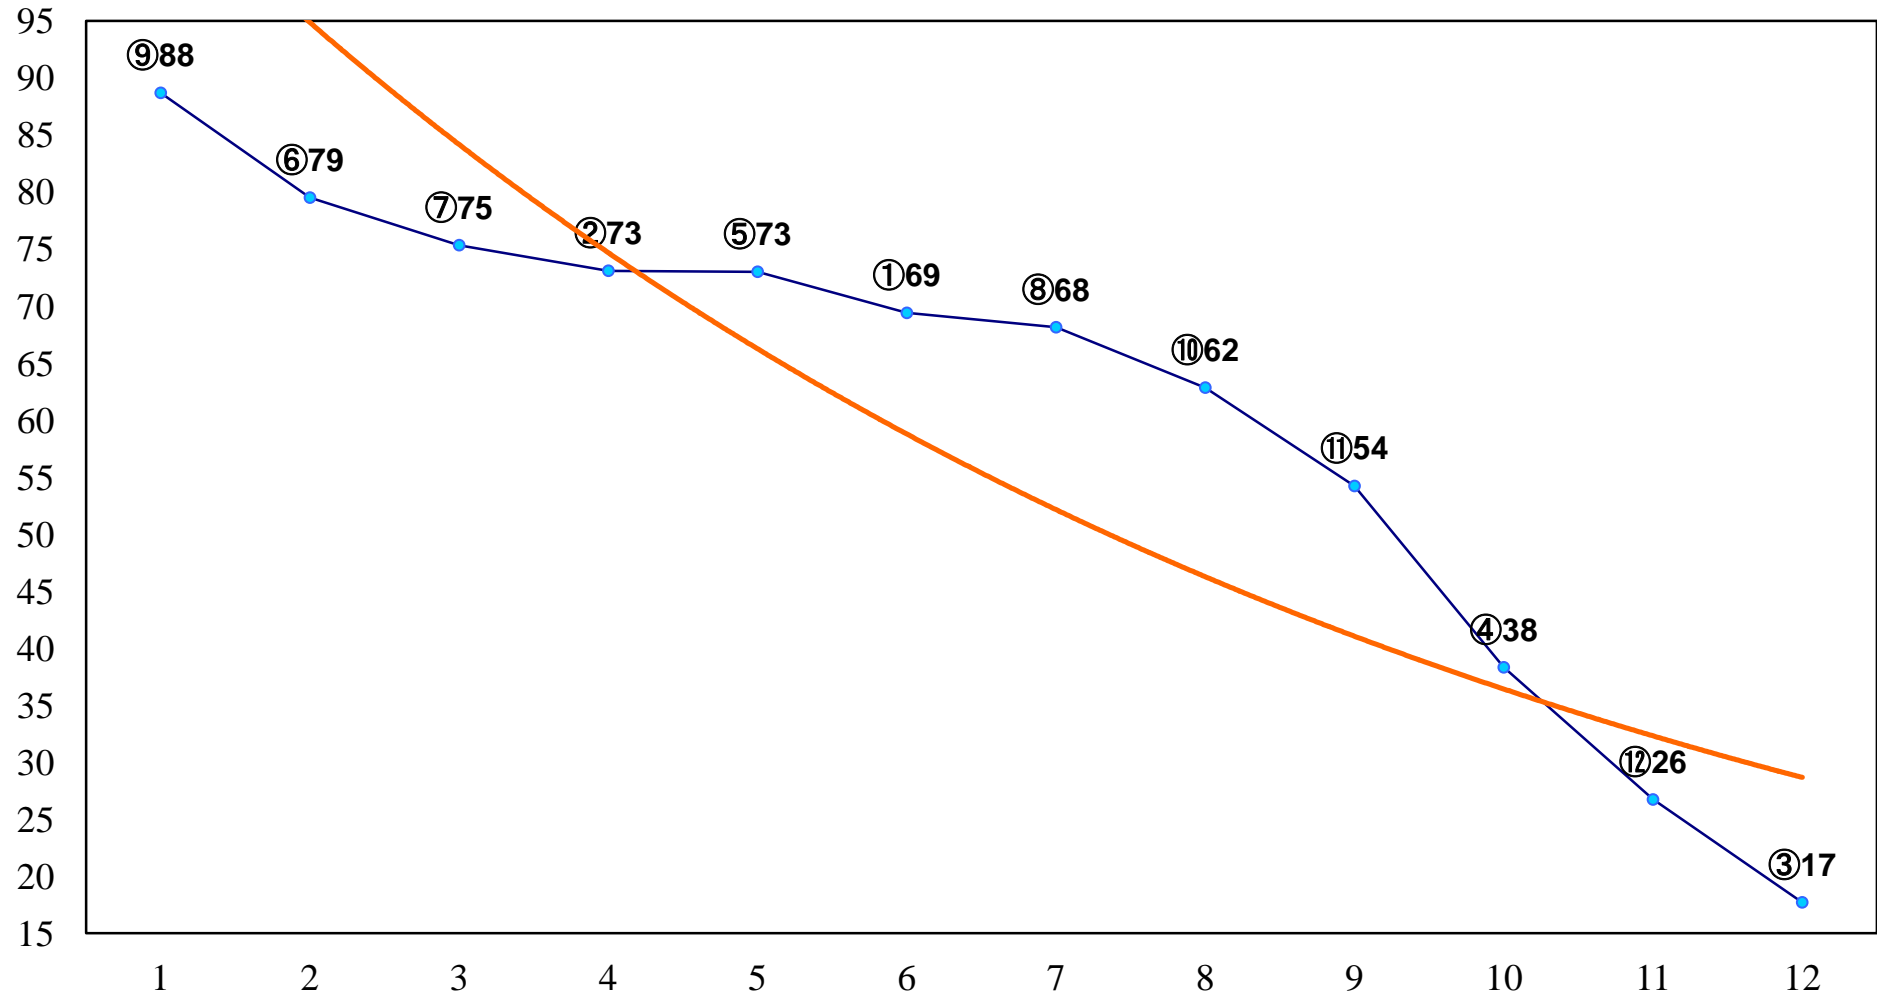

2014年11月20日(木) 浦和競馬 8R 14:15
長野県畜産会長賞C1五六 左1400m