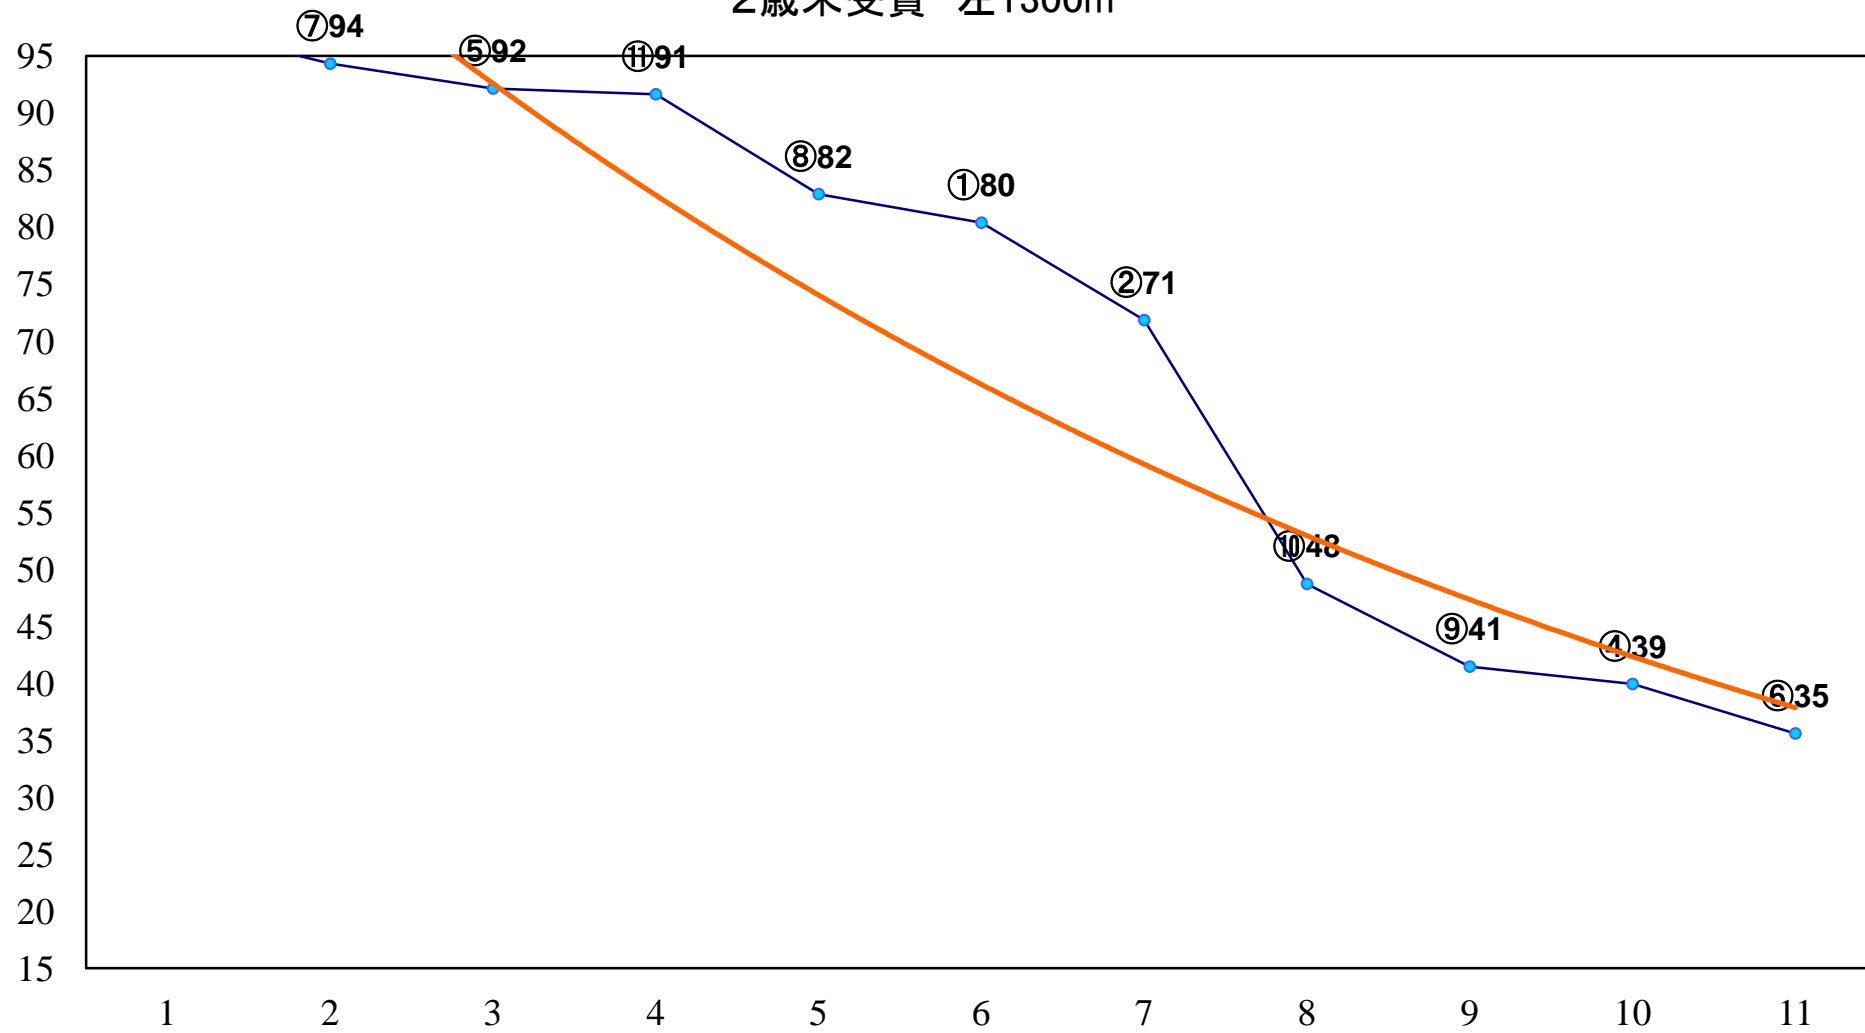

2014年11月20日(木) 浦和競馬 1R 10:30

2歳未受賞 左1300m

2014年11月20日(木) 浦和競馬 2R 11:00
3歳選抜馬イ 左1400m

2014年11月20日(木) 浦和競馬 3R 11:30
C3二 三 左1400m

2014年11月20日(木) 浦和競馬 4R 12:00
C3二 三 左1500m

2014年11月20日(木) 浦和競馬 5R 12:30
C2九十 左1400m