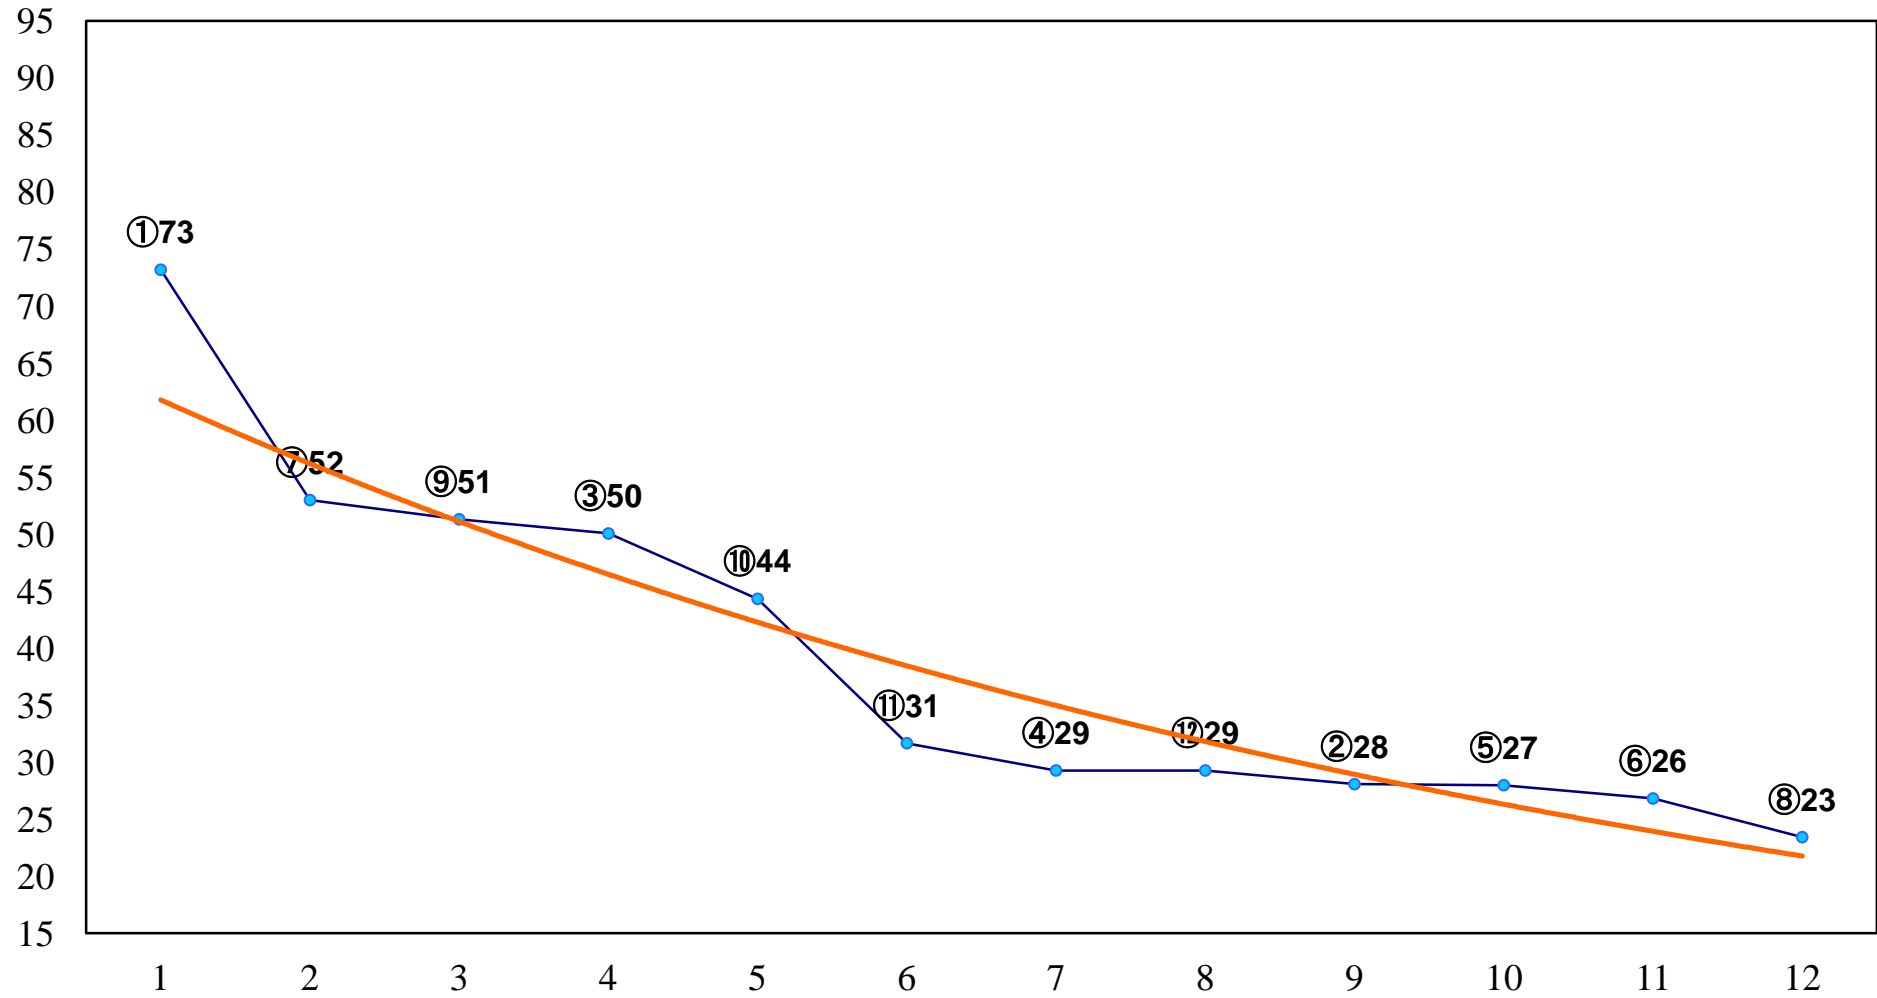

2014年11月20日(木) 浦和競馬 1R 10:30

2歳未受賞 左1300m

2014年11月20日(木) 浦和競馬 2R 11:00
3歳選抜馬イ 左1400m

2014年11月20日(木) 浦和競馬 3R 11:30
C3二 三 左1400m

2014年11月20日(木) 浦和競馬 4R 12:00
C3二 三 左1500m

2014年11月20日(木) 浦和競馬 5R 12:30
C2九十 左1400m