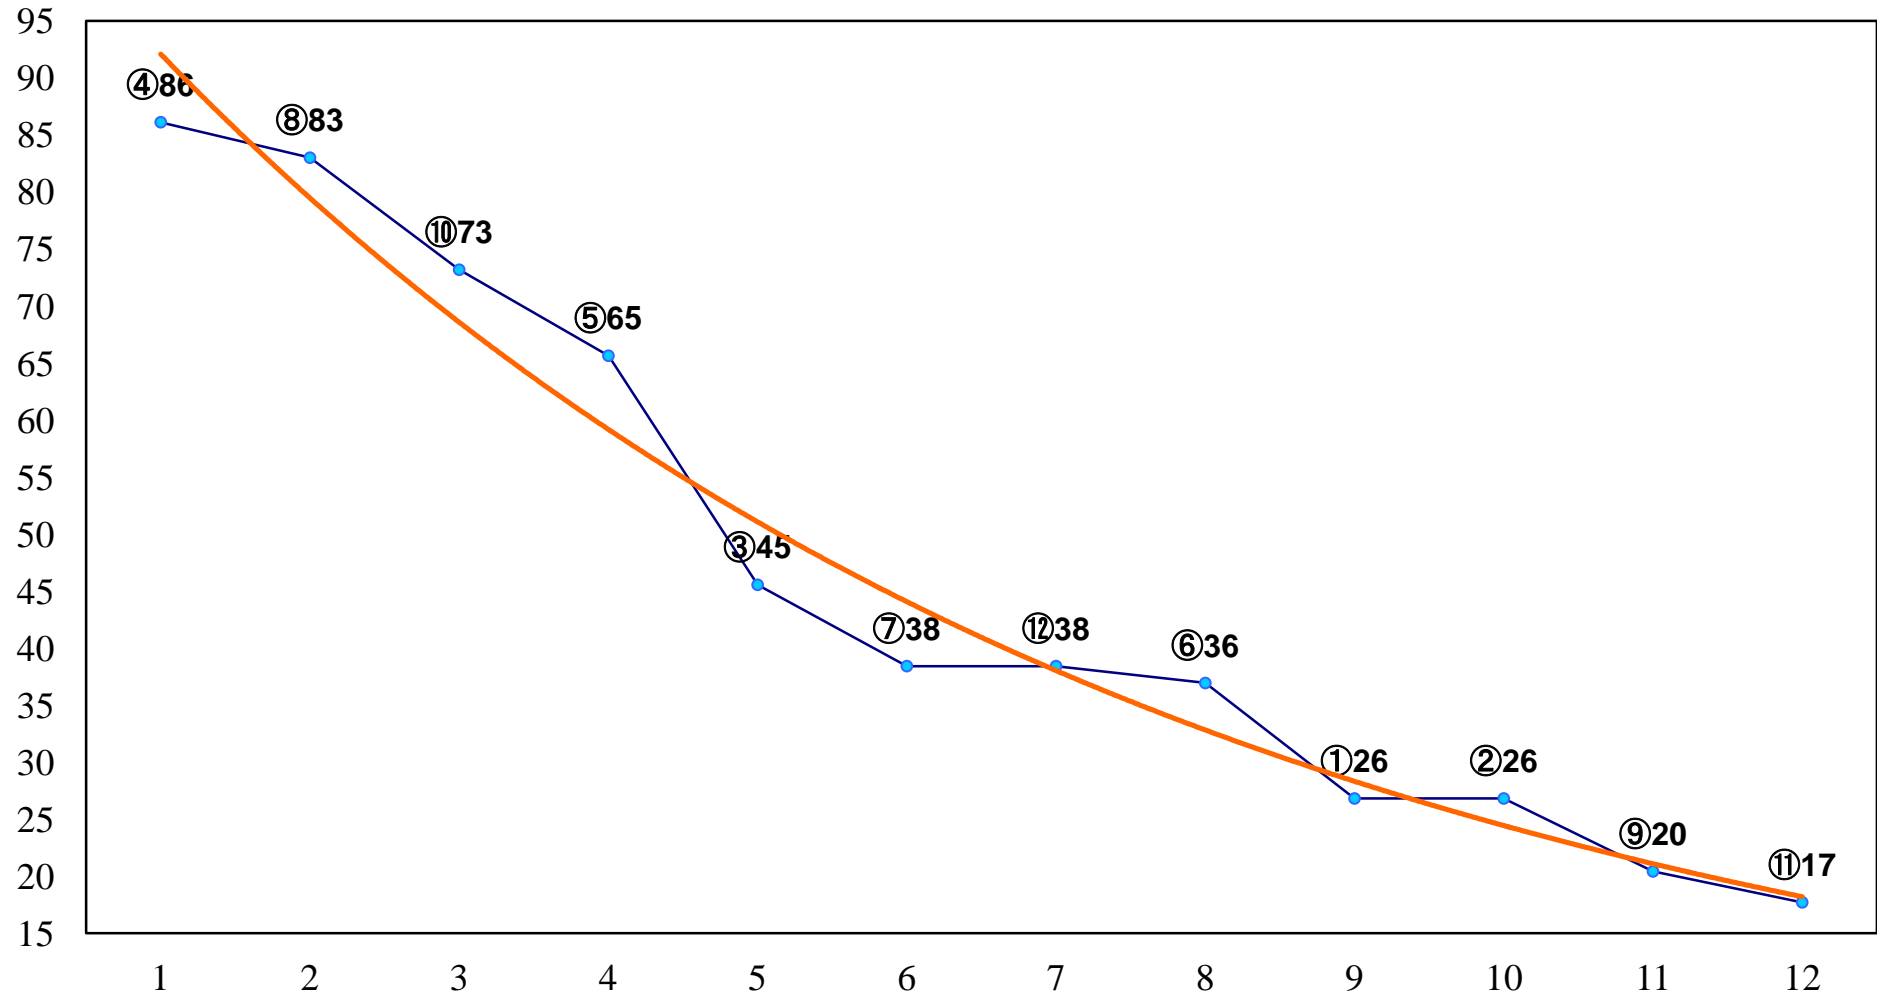

2014年11月20日(木) 浦和競馬 6R 13:05
C2九十 左1400m