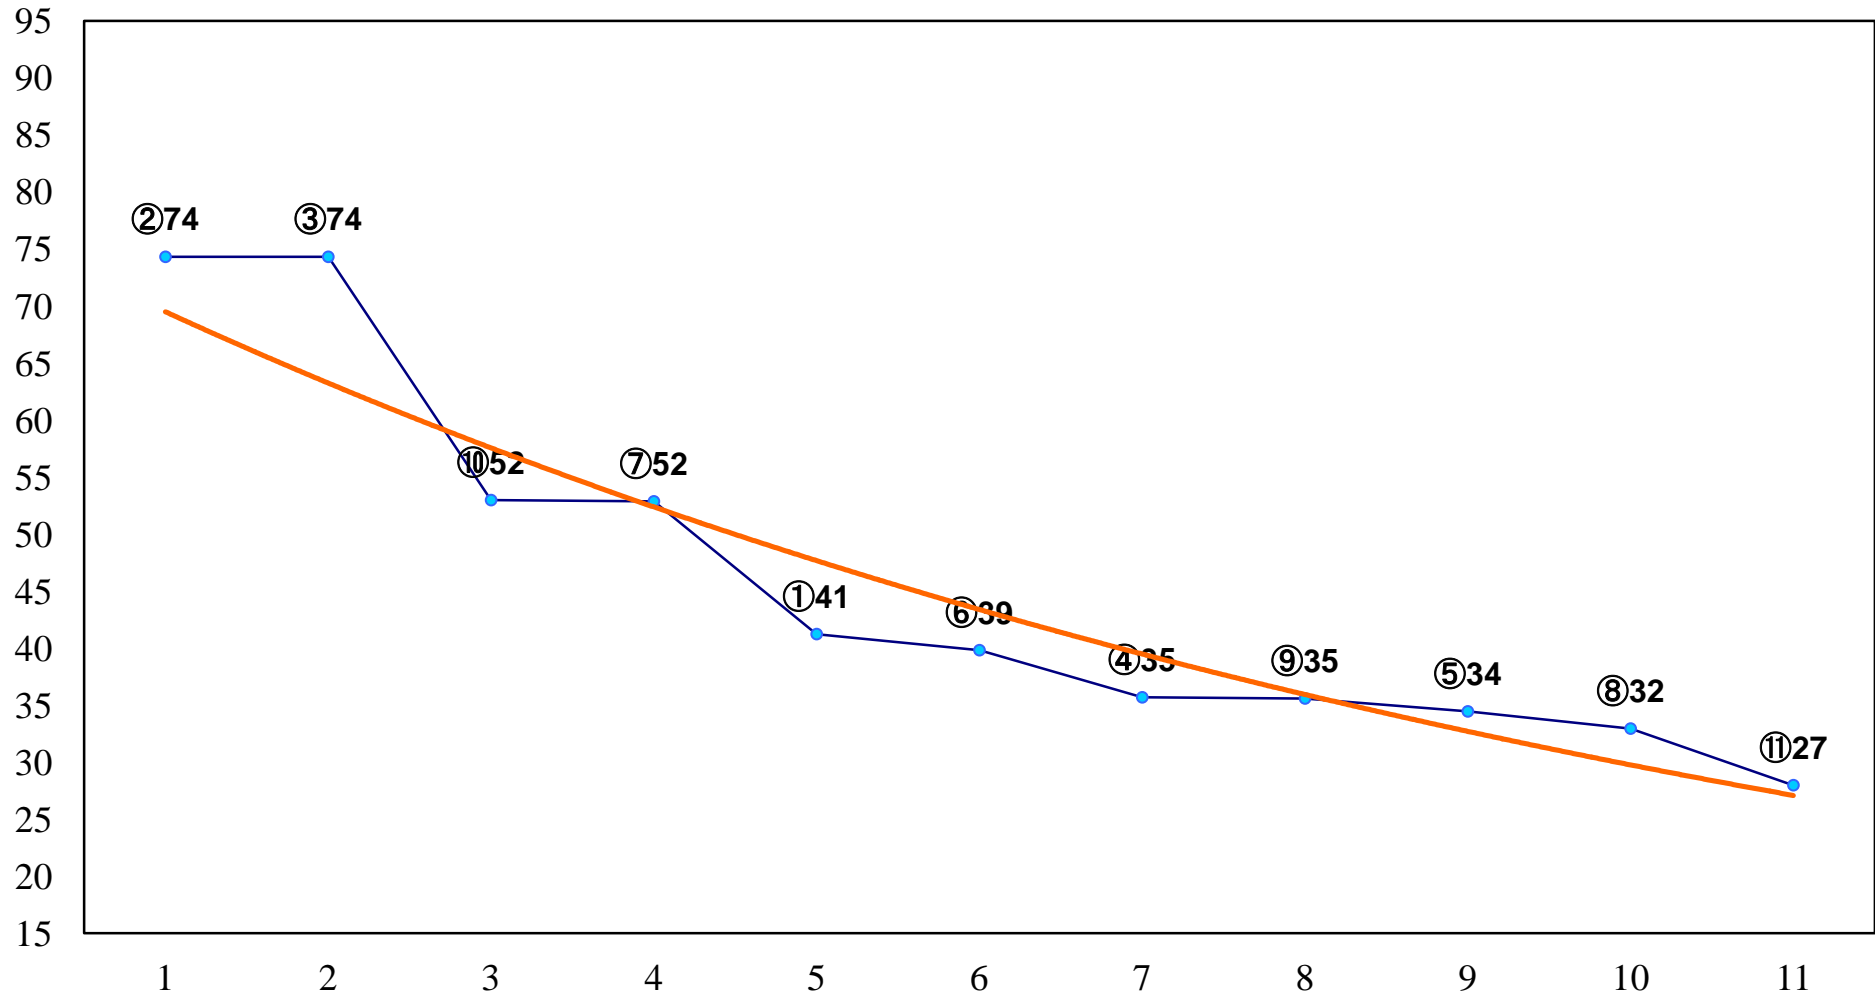

2014年11月20日(木) 浦和競馬 1R 10:30

2歳未受賞 左1300m

2014年11月20日(木) 浦和競馬 2R 11:00
3歳選抜馬イ 左1400m

2014年11月20日(木) 浦和競馬 3R 11:30
C3二 三 左1400m

2014年11月20日(木) 浦和競馬 4R 12:00
C3二 三 左1500m

2014年11月20日(木) 浦和競馬 5R 12:30
C2九十 左1400m