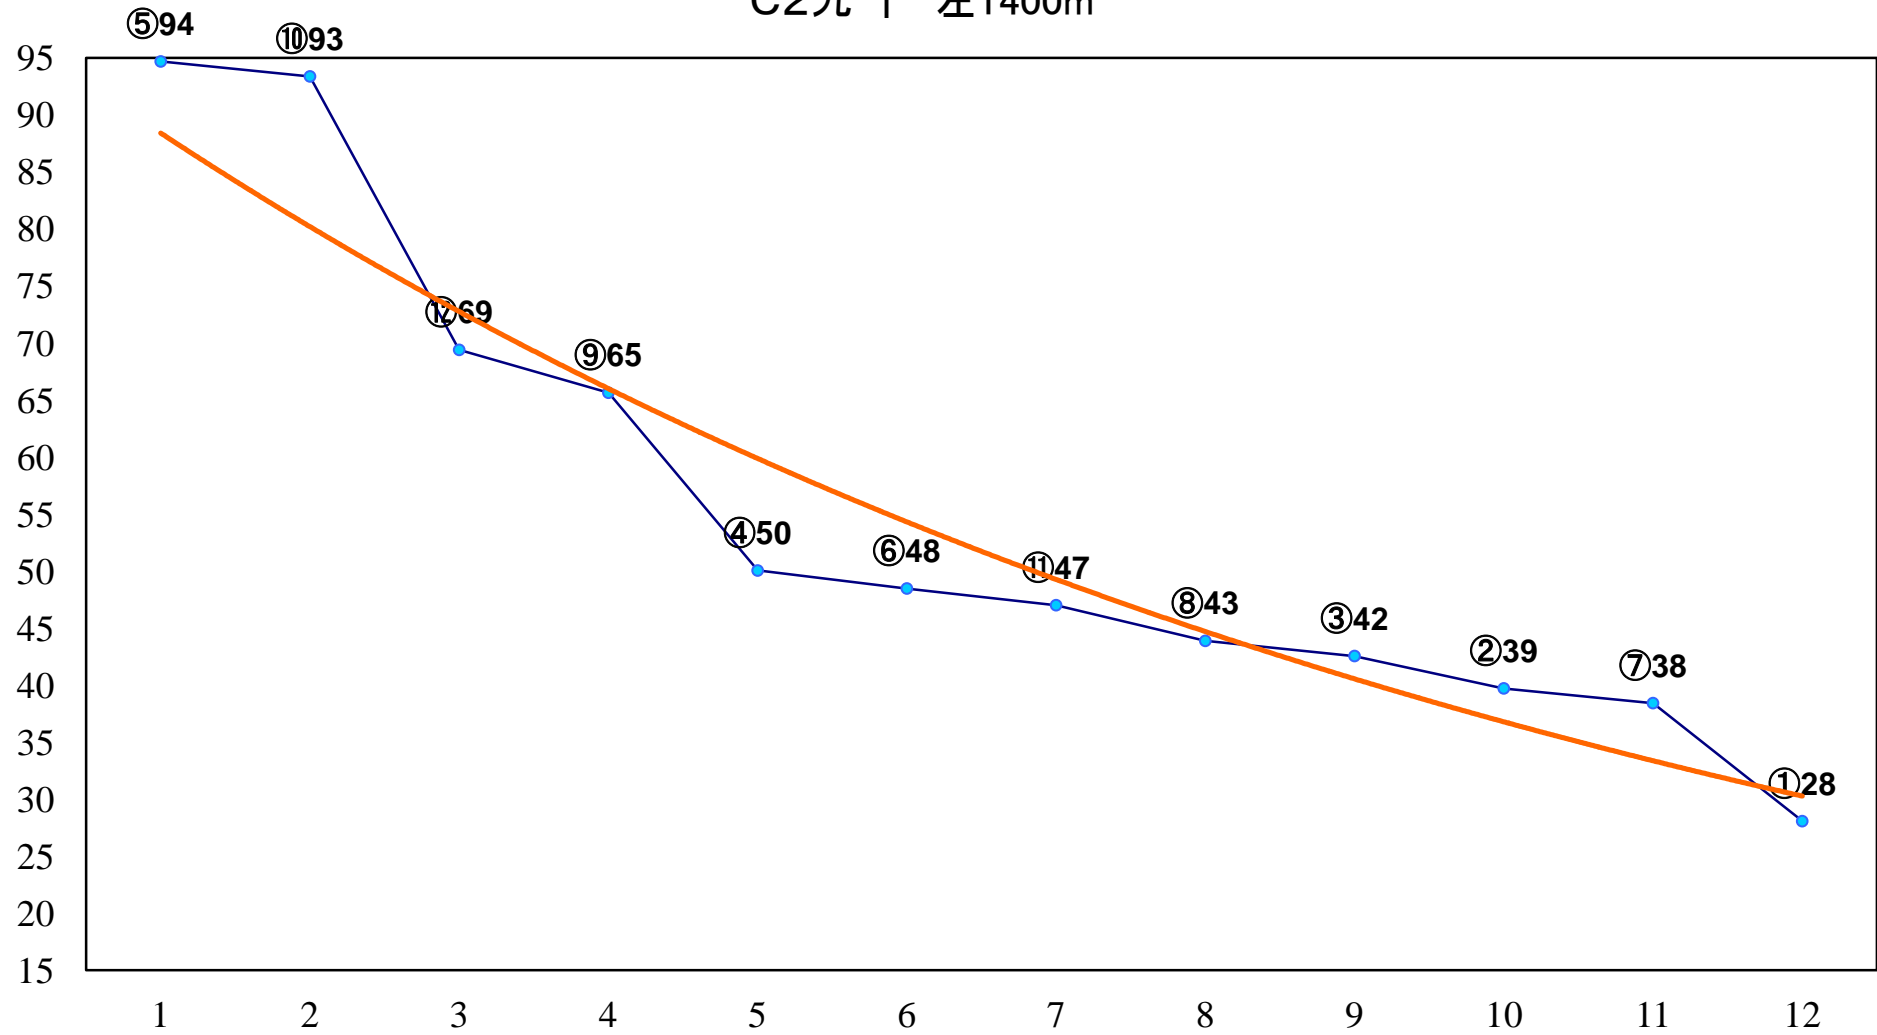

2014年11月20日(木) 浦和競馬 1R 10:30

2歳未受賞 左1300m

2014年11月20日(木) 浦和競馬 2R 11:00
3歳選抜馬イ 左1400m

2014年11月20日(木) 浦和競馬 3R 11:30
C3二 三 左1400m

2014年11月20日(木) 浦和競馬 4R 12:00
C3二 三 左1500m

2014年11月20日(木) 浦和競馬 5R 12:30
C2九十 左1400m