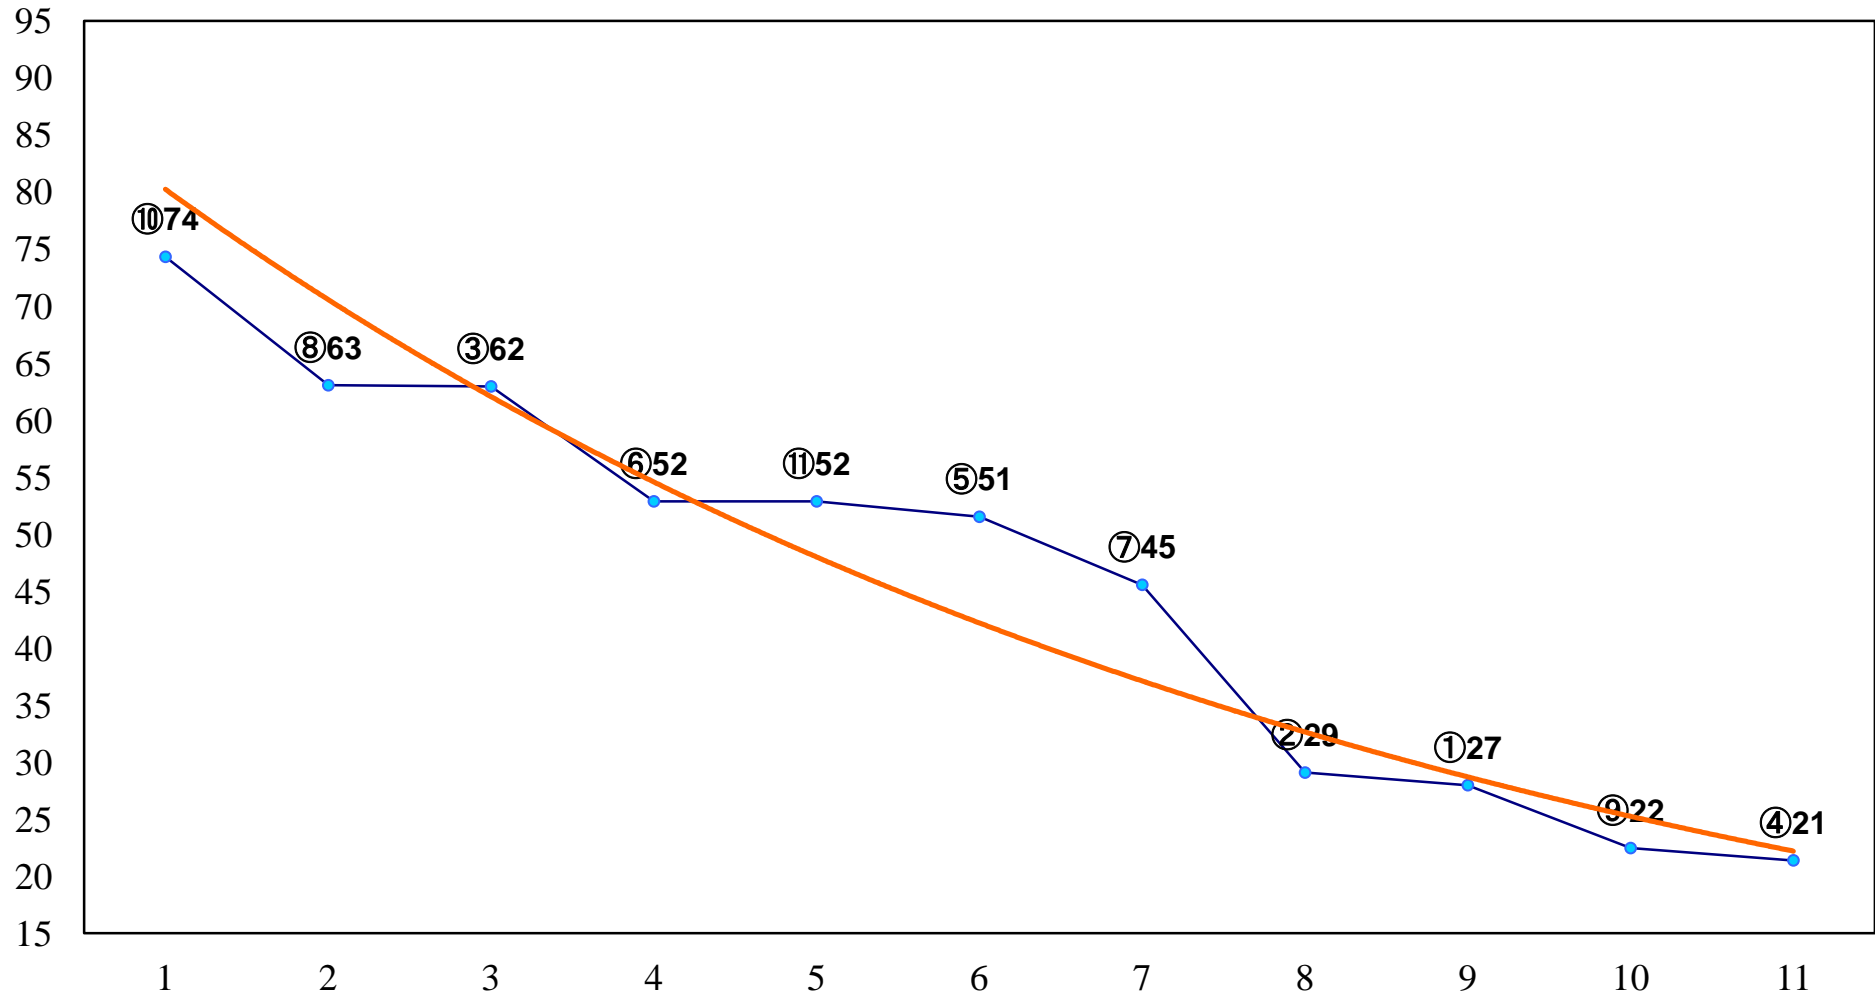

2014年11月20日(木) 浦和競馬 1R 10:30

2歳未受賞 左1300m

2014年11月20日(木) 浦和競馬 2R 11:00
3歳選抜馬イ 左1400m

2014年11月20日(木) 浦和競馬 3R 11:30
C3二 三 左1400m

2014年11月20日(木) 浦和競馬 4R 12:00
C3二 三 左1500m

2014年11月20日(木) 浦和競馬 5R 12:30
C2九十 左1400m

2014年11月20日(木) 浦和競馬 11R 16:00
神楽月特別B3三 左1500m