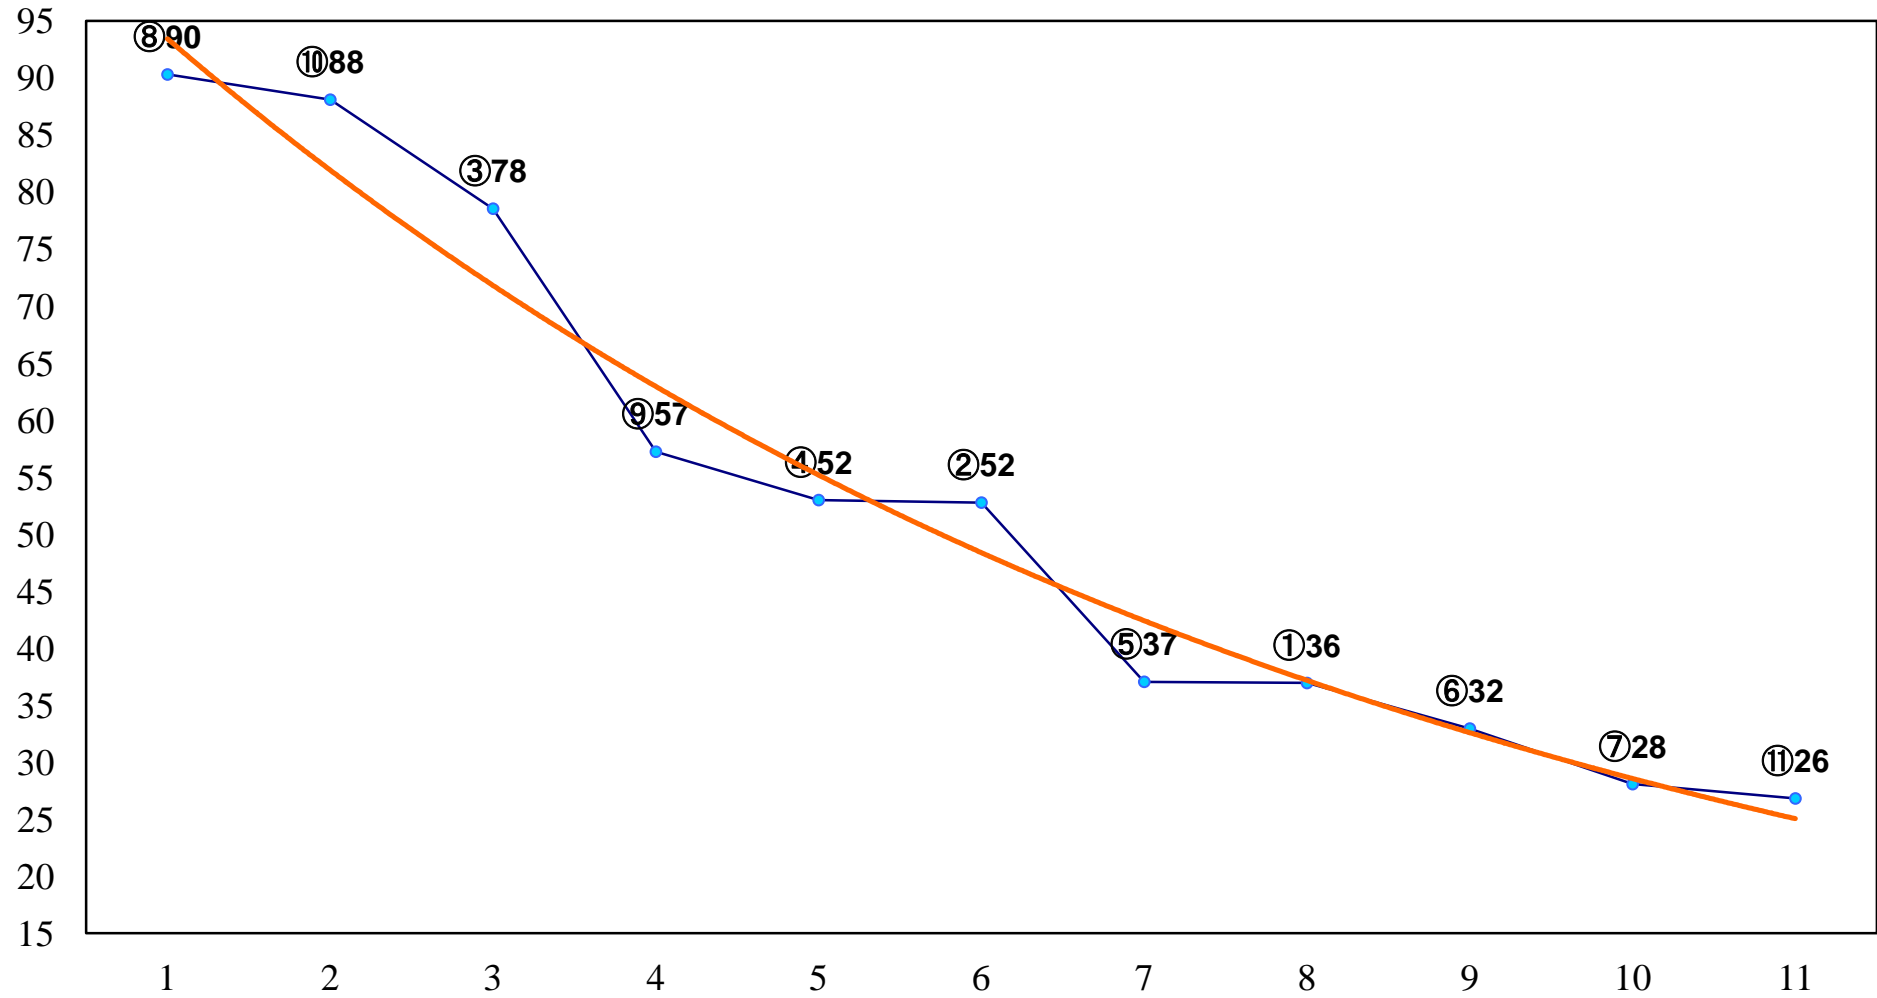

2014年11月20日(木) 浦和競馬 9R 14:50
向寒特別C2二 左1600m