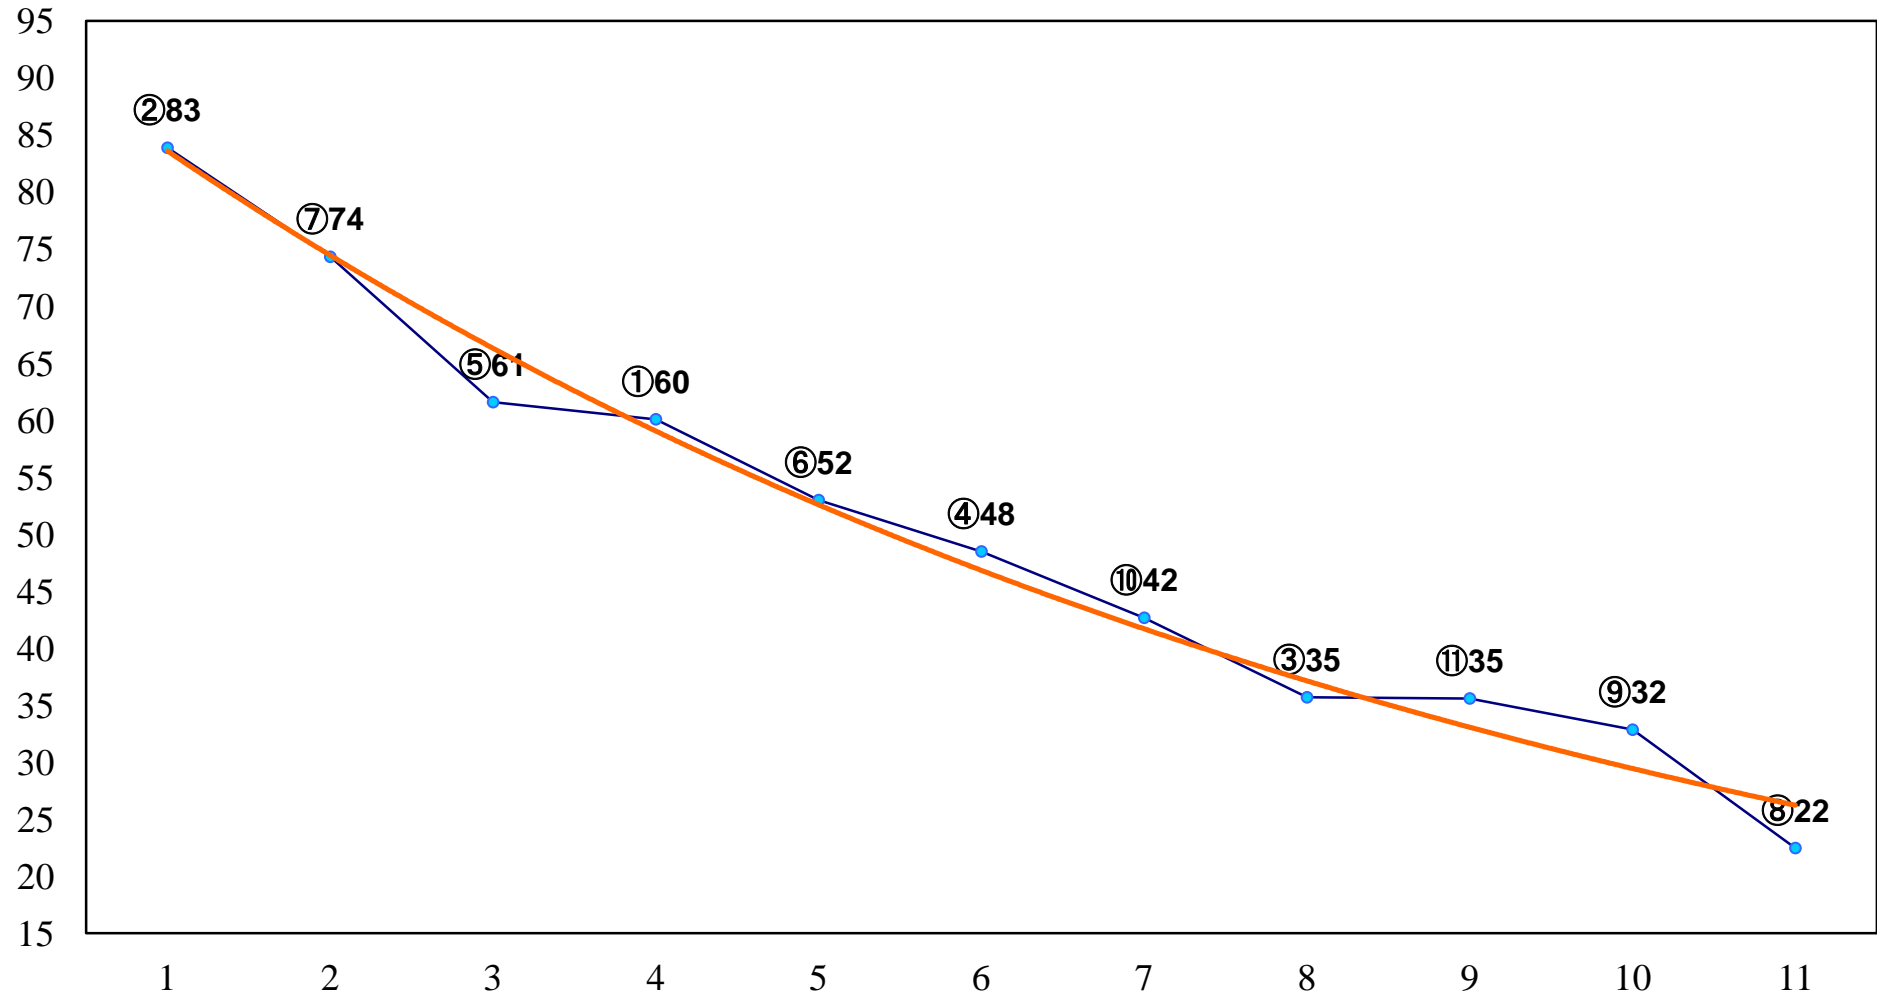

2014年11月20日(木) 浦和競馬 11R 16:00
神楽月特別B3三 左1500m