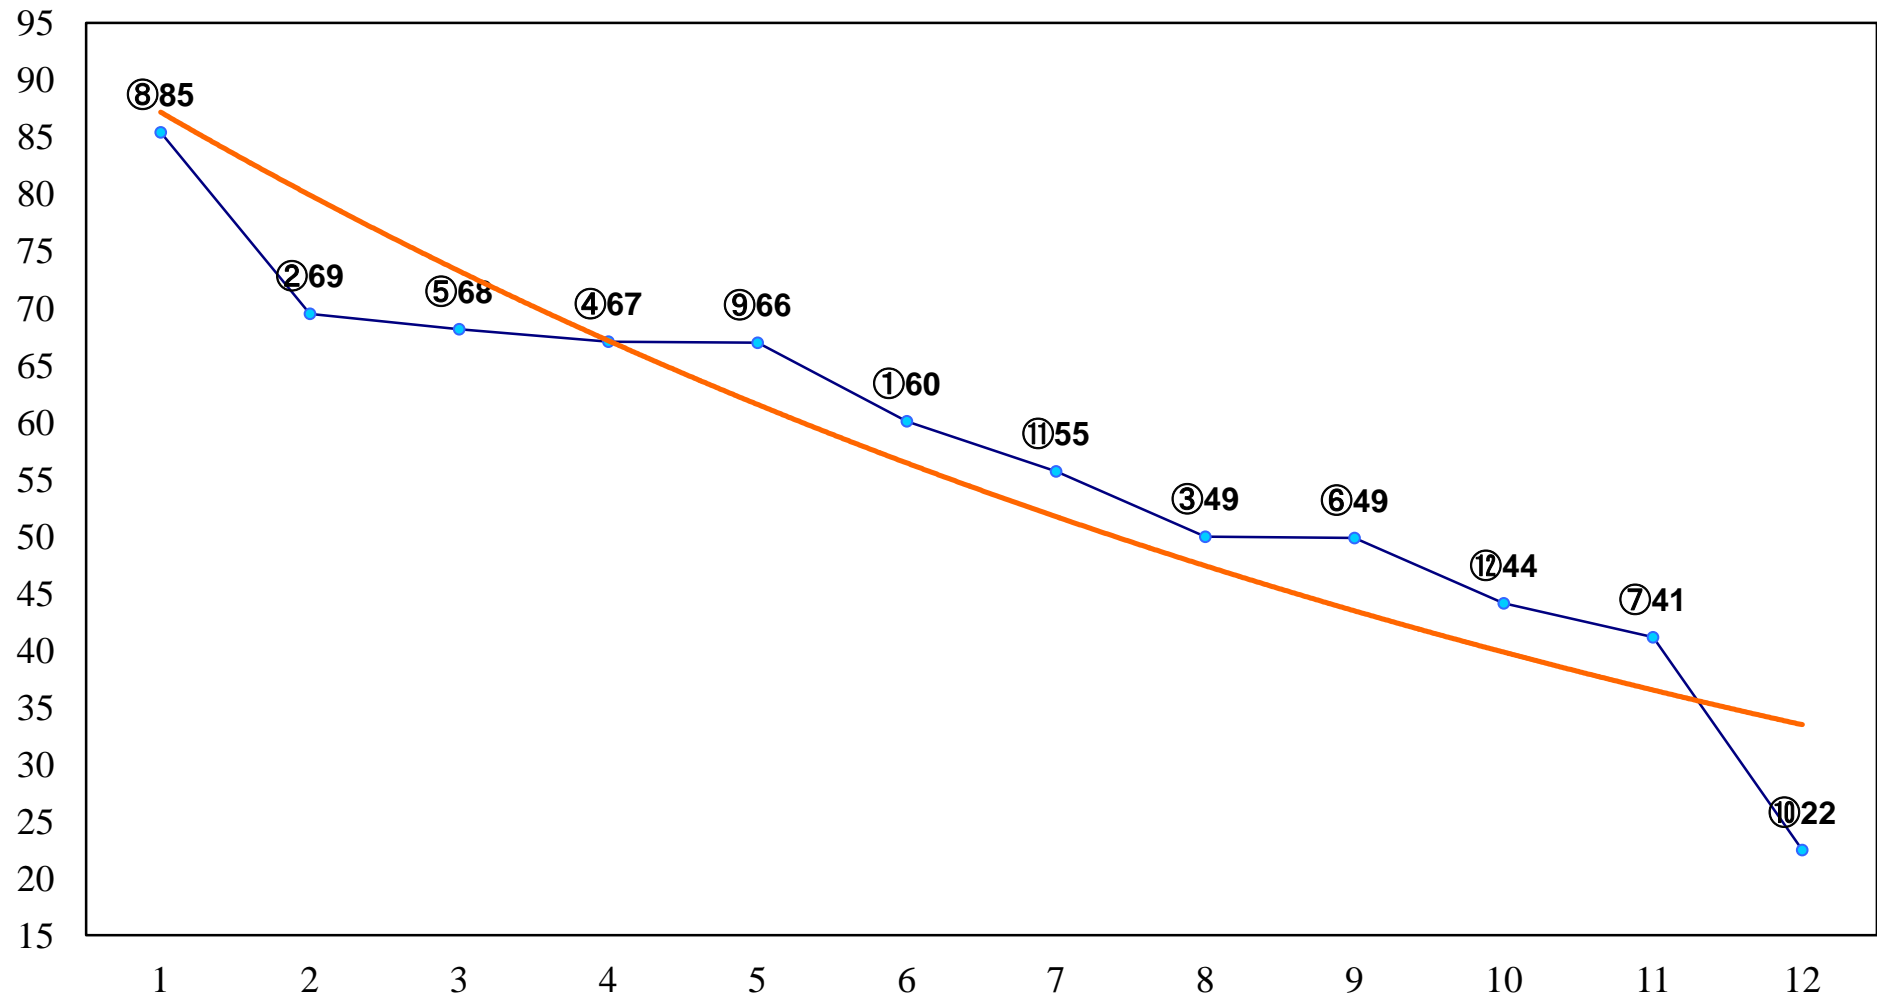

2014年11月20日(木) 浦和競馬 7R 13:40
彩さい牛賞C1五六 左1500m