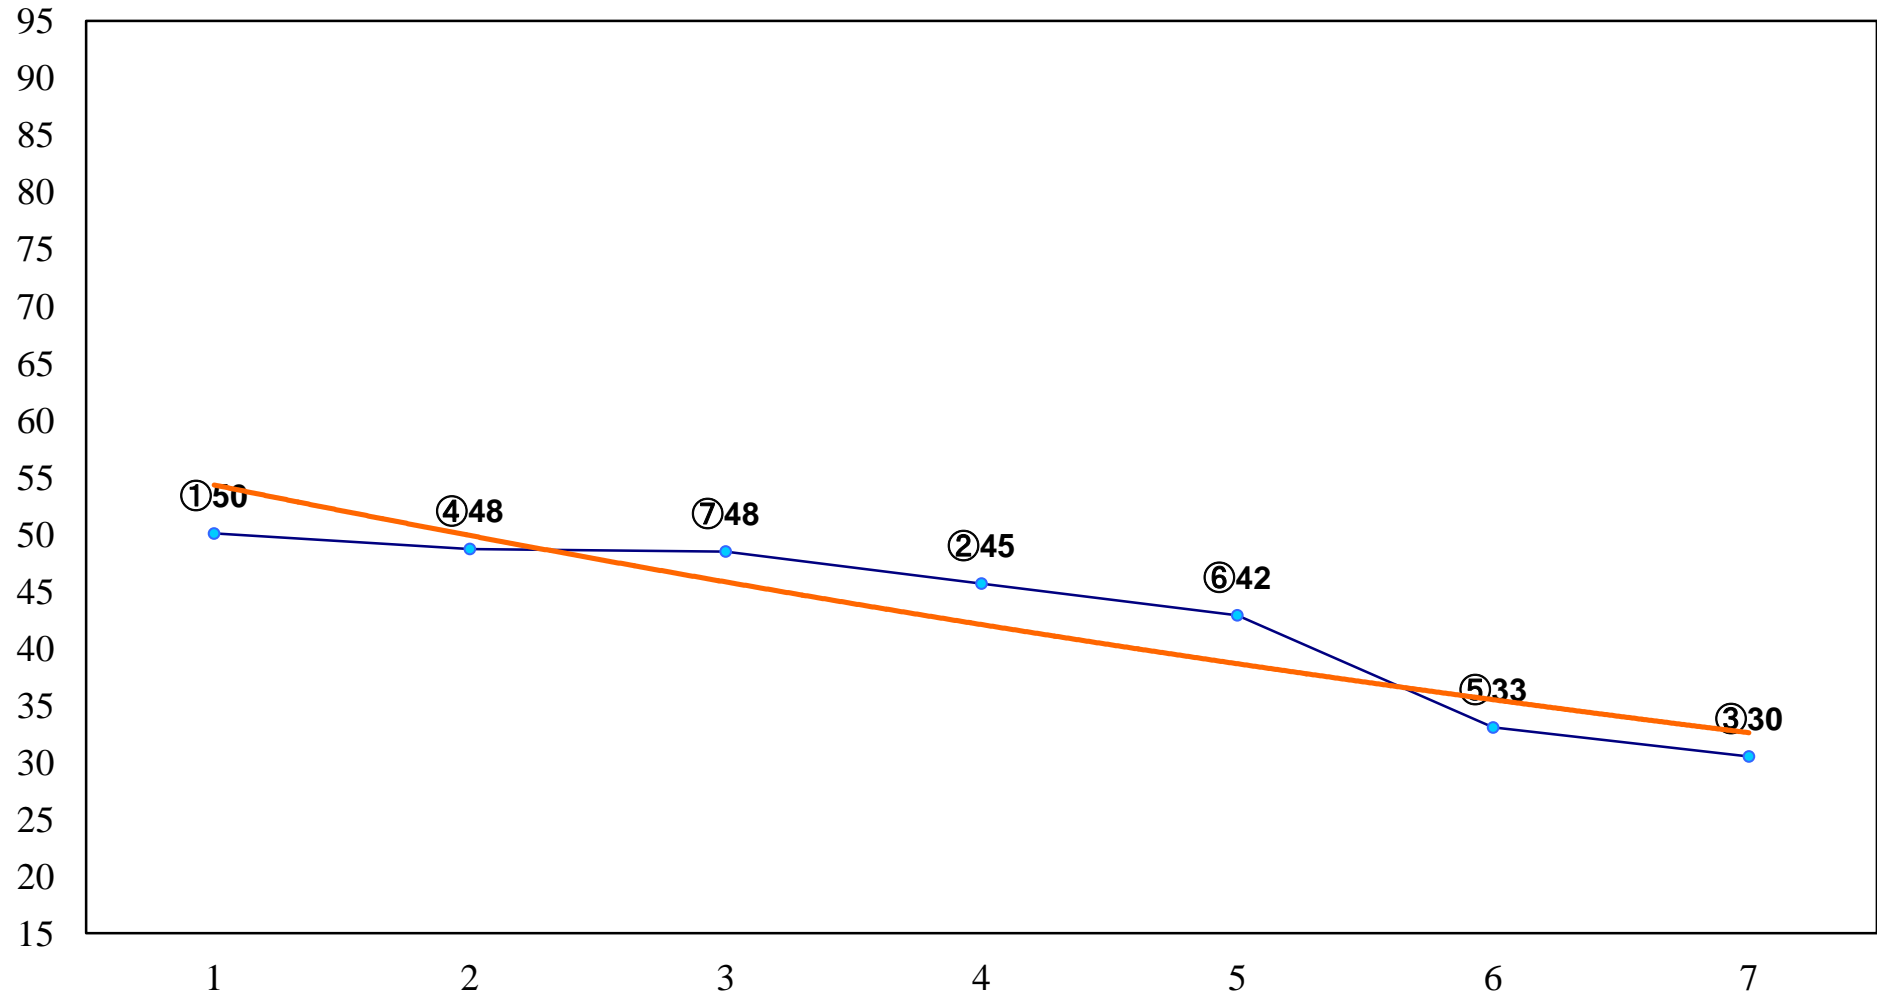

2014年11月21日(金) 浦和競馬 1R 10:30
ドリームチャレンジ2歳新馬イ 左800m

2014年11月21日(金) 浦和競馬 2R 11:00
ドリームチャレンジ2歳新馬ア 左800m

2014年11月21日(金) 浦和競馬 3R 11:30
3歳選抜馬工 左1300m

2014年11月21日(金) 浦和競馬 4R 12:00
3歳選抜馬ウ 左1400m

2014年11月21日(金) 浦和競馬 5R 12:30
C2選抜馬 左800m