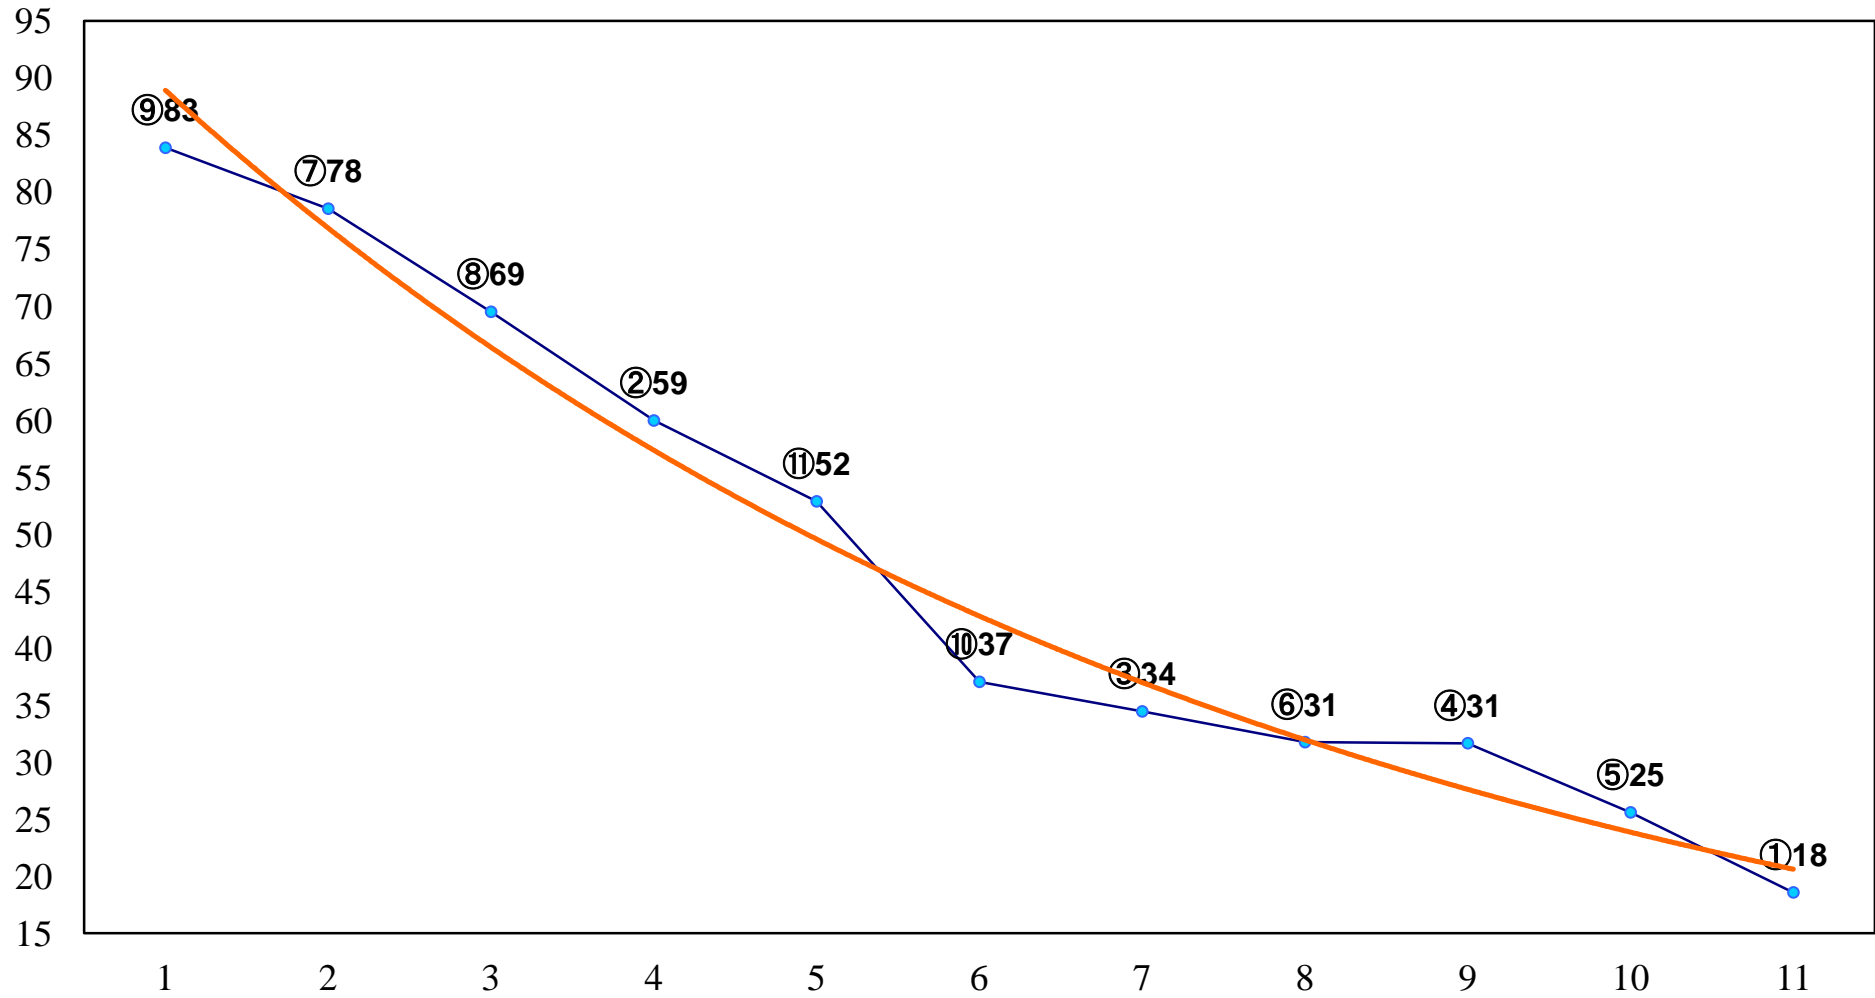

2014年11月21日(金) 浦和競馬 1R 10:30
ドリームチャレンジ2歳新馬イ 左800m

2014年11月21日(金) 浦和競馬 2R 11:00
ドリームチャレンジ2歳新馬ア 左800m

2014年11月21日(金) 浦和競馬 3R 11:30
3歳選抜馬工 左1300m

2014年11月21日(金) 浦和競馬 4R 12:00
3歳選抜馬ウ 左1400m

2014年11月21日(金) 浦和競馬 5R 12:30
C2選抜馬 左800m