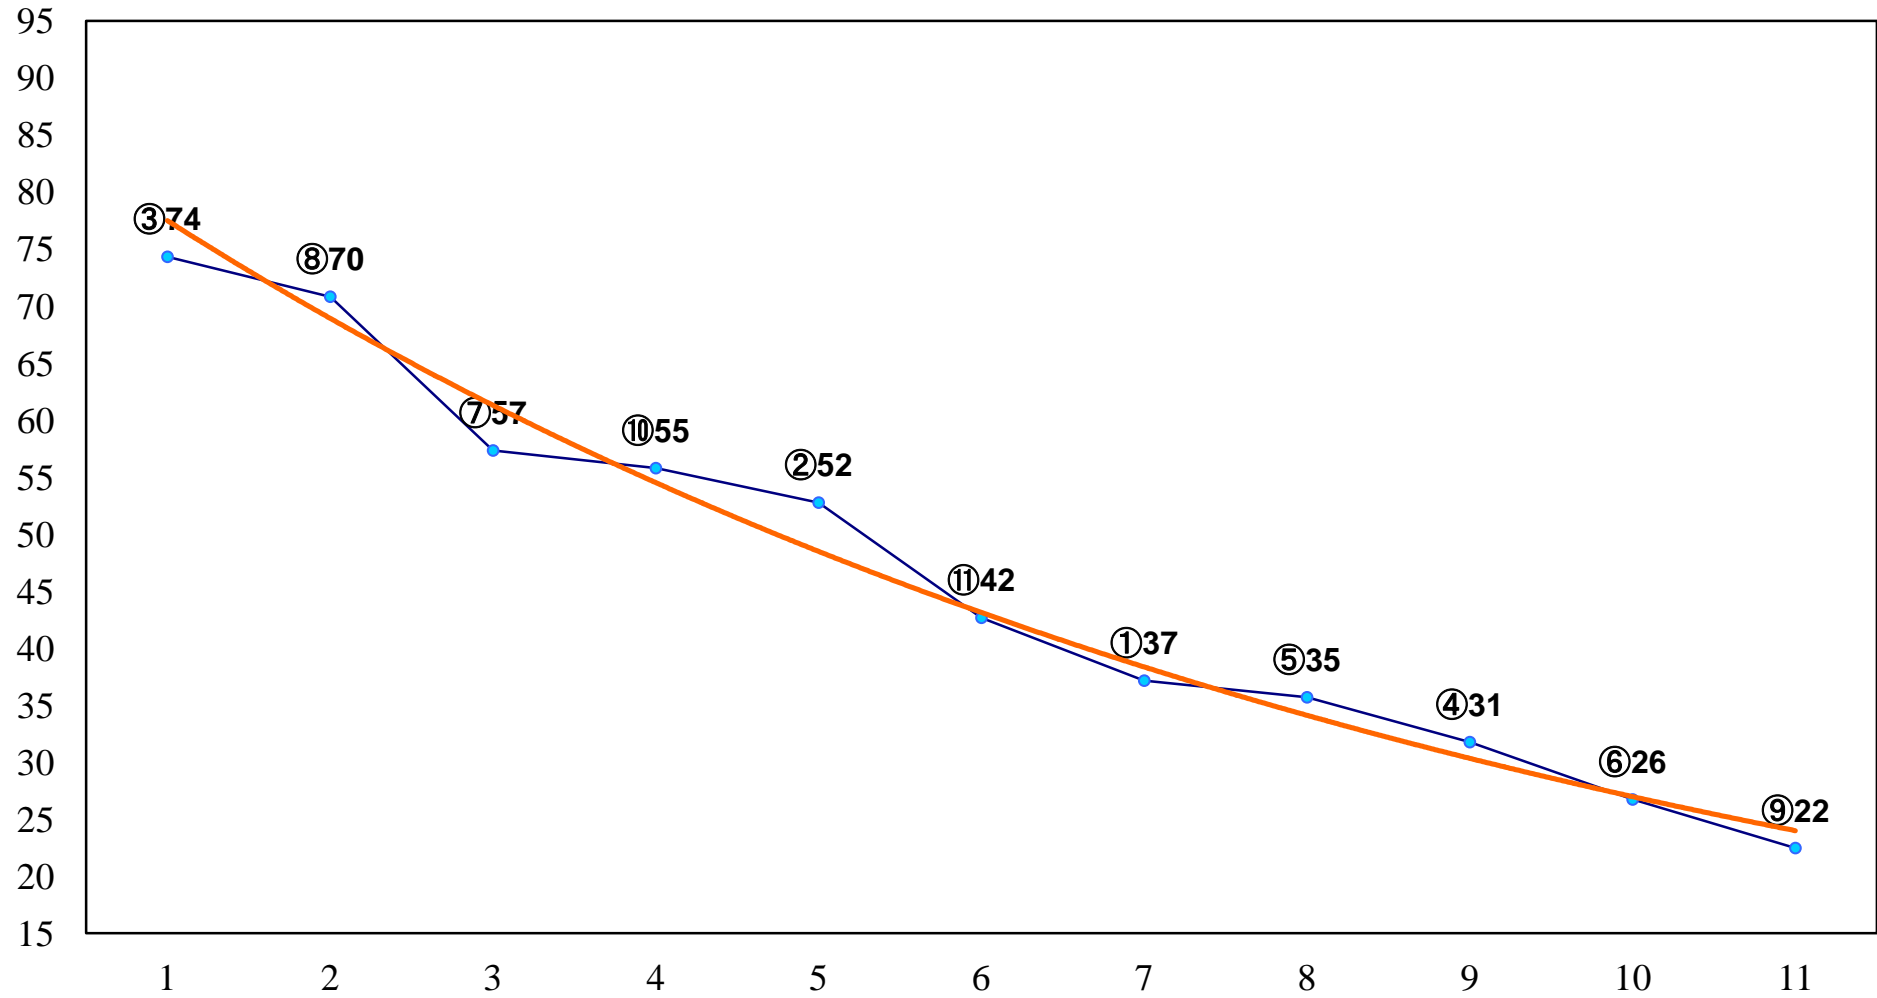

2014年11月21日(金) 浦和競馬 6R 13:05
C2十一 十二 左1400m

2014年11月21日(金) 浦和競馬 7R 13:40
C2十一 十二 左1400m

2014年11月21日(金) 浦和競馬 8R 14:15
白菊賞C3一 左1500m

2014年11月21日(金) 浦和競馬 9R 14:50
埼玉県畜産会長賞C1四 左1600m

2014年11月21日(金) 浦和競馬 10R 15:25
霜月特別B2B3選抜馬 左1400m