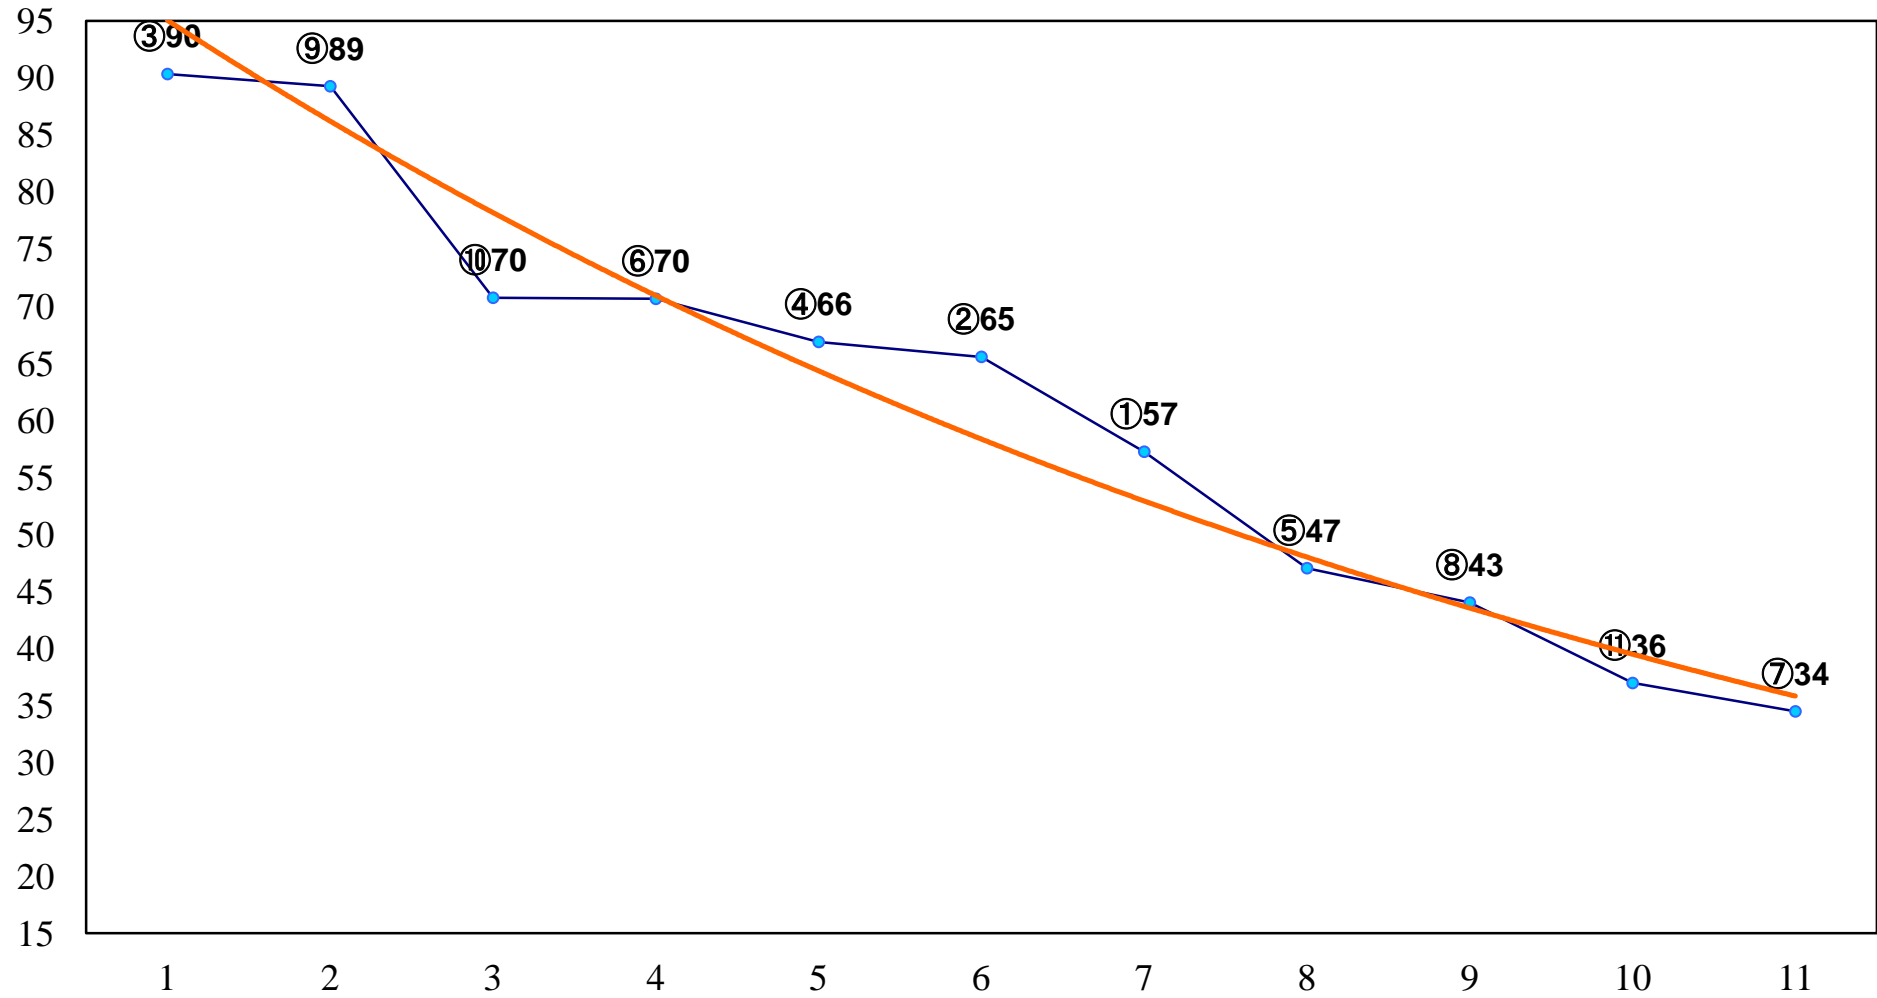

2014年11月21日(金) 浦和競馬 1R 10:30
ドリームチャレンジ2歳新馬イ 左800m

2014年11月21日(金) 浦和競馬 2R 11:00
ドリームチャレンジ2歳新馬ア 左800m

2014年11月21日(金) 浦和競馬 3R 11:30
3歳選抜馬工 左1300m

2014年11月21日(金) 浦和競馬 4R 12:00
3歳選抜馬ウ 左1400m

2014年11月21日(金) 浦和競馬 5R 12:30
C2選抜馬 左800m