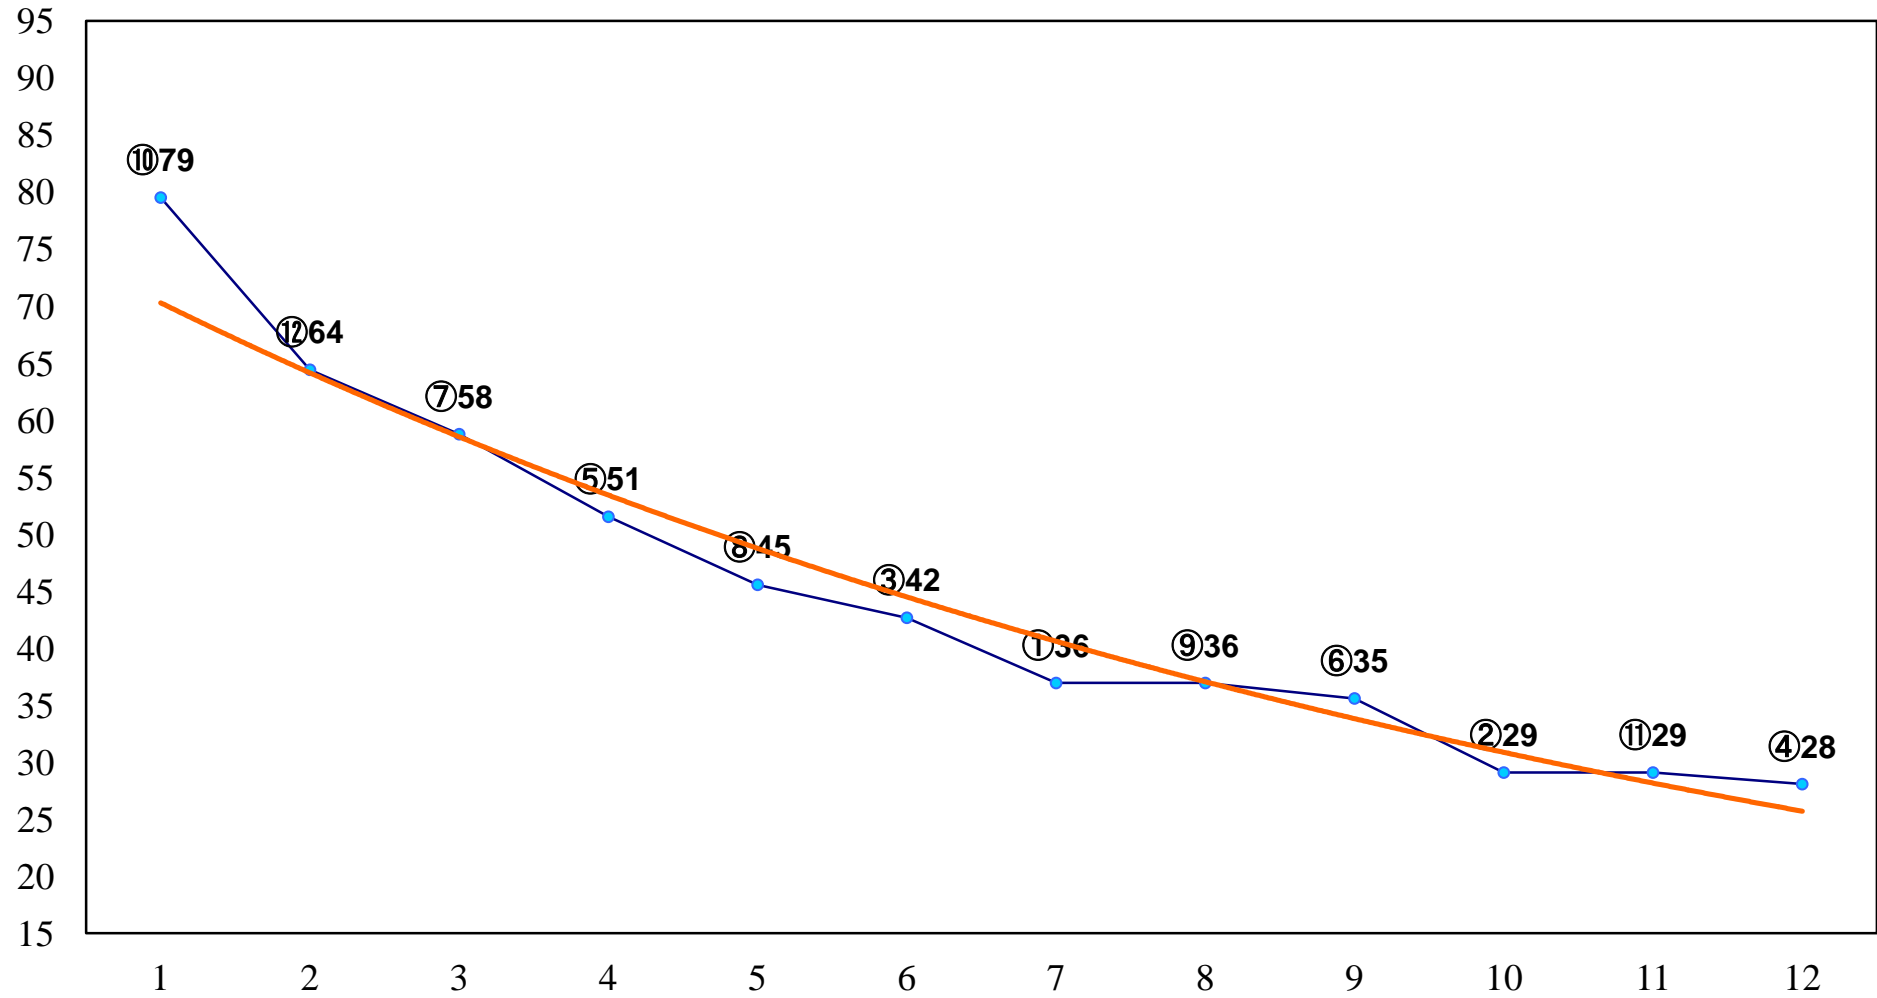

2014年11月21日(金) 浦和競馬 7R 13:40
C2十一 十二 左1400m