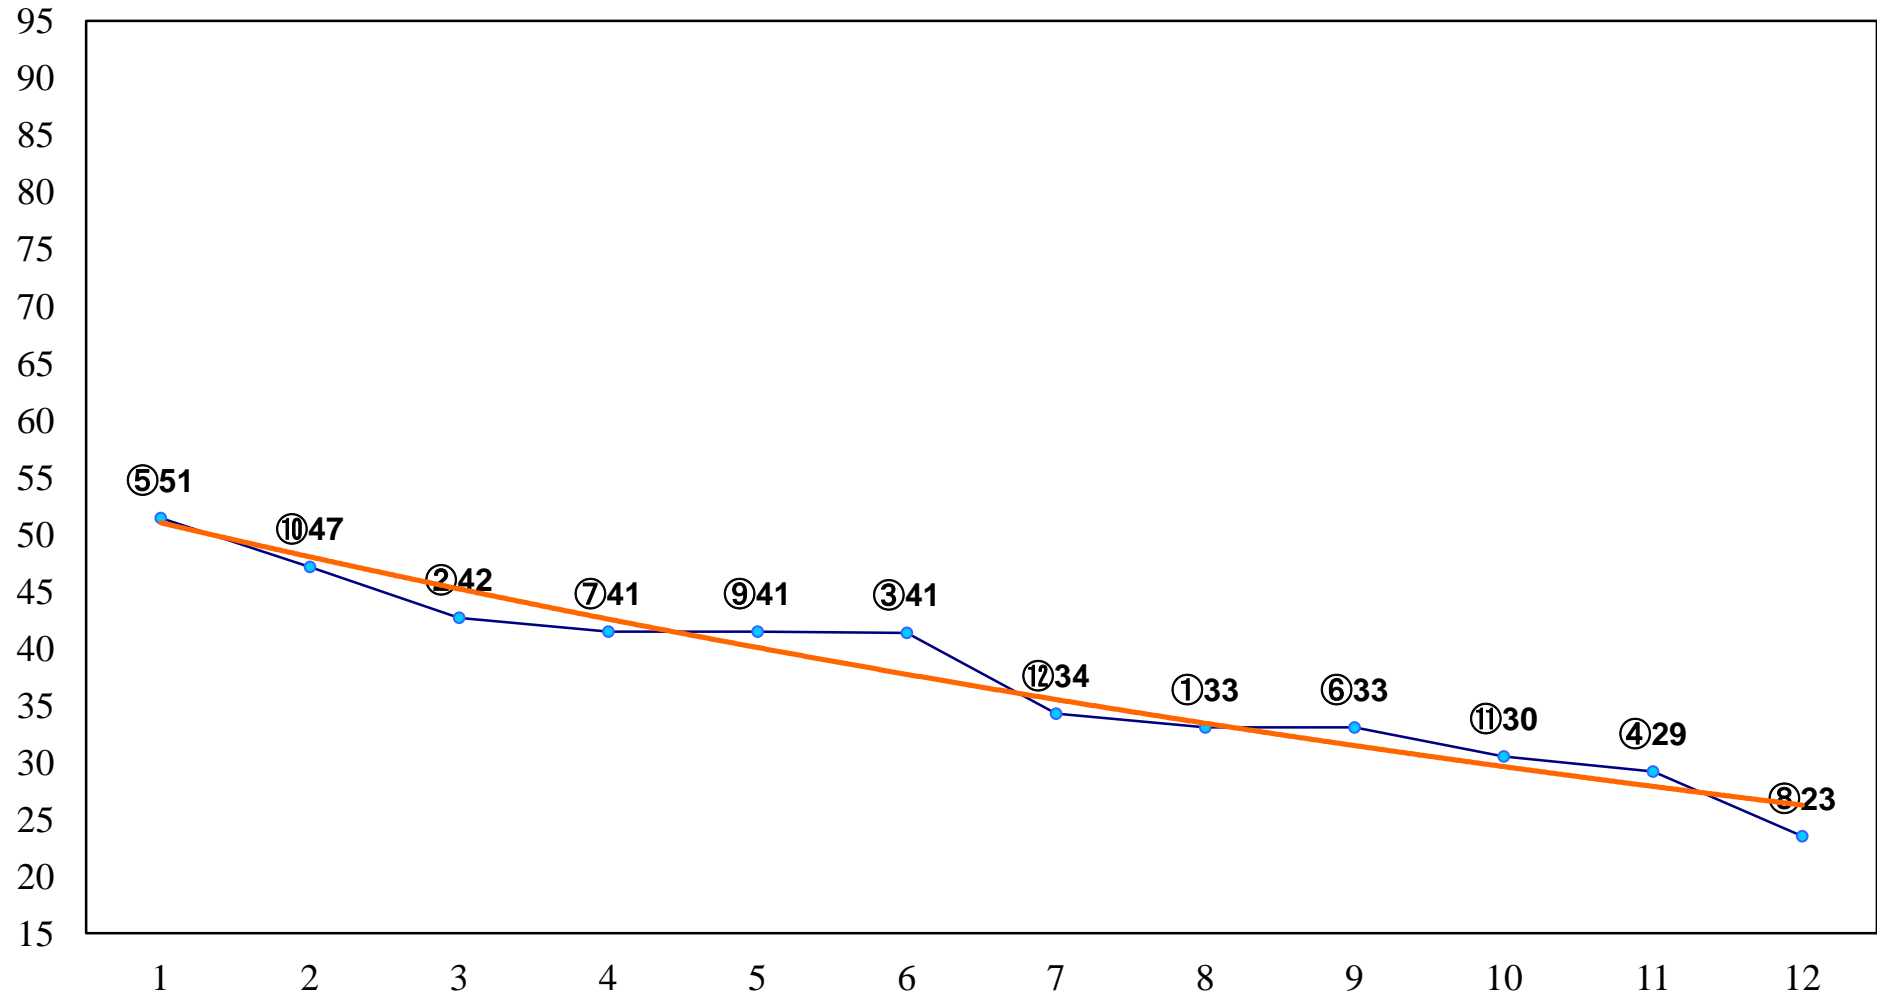

2014年11月21日(金) 浦和競馬 1R 10:30
ドリームチャレンジ2歳新馬イ 左800m

2014年11月21日(金) 浦和競馬 2R 11:00
ドリームチャレンジ2歳新馬ア 左800m

2014年11月21日(金) 浦和競馬 3R 11:30
3歳選抜馬工 左1300m

2014年11月21日(金) 浦和競馬 4R 12:00
3歳選抜馬ウ 左1400m

2014年11月21日(金) 浦和競馬 5R 12:30
C2選抜馬 左800m