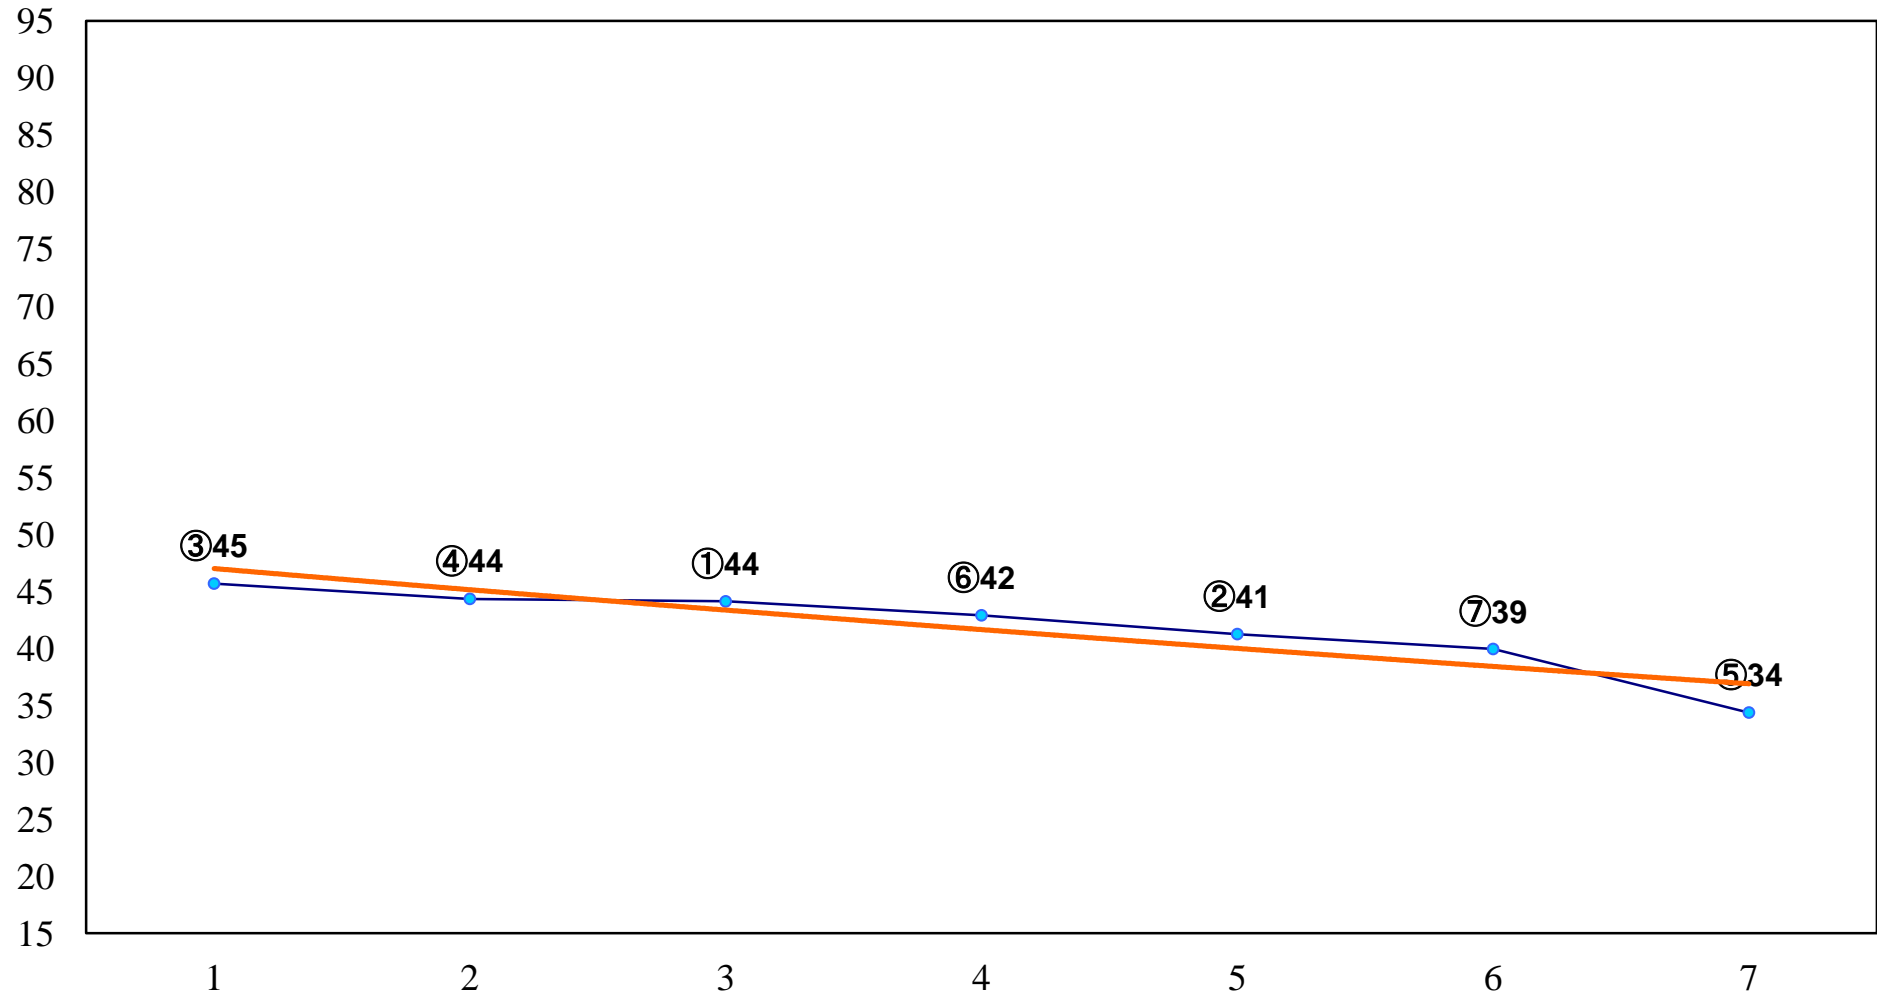

2014年11月21日(金) 浦和競馬 1R 10:30
ドリームチャレンジ2歳新馬イ 左800m

2014年11月21日(金) 浦和競馬 2R 11:00
ドリームチャレンジ2歳新馬ア 左800m

2014年11月21日(金) 浦和競馬 3R 11:30
3歳選抜馬工 左1300m

2014年11月21日(金) 浦和競馬 4R 12:00
3歳選抜馬ウ 左1400m

2014年11月21日(金) 浦和競馬 5R 12:30
C2選抜馬 左800m