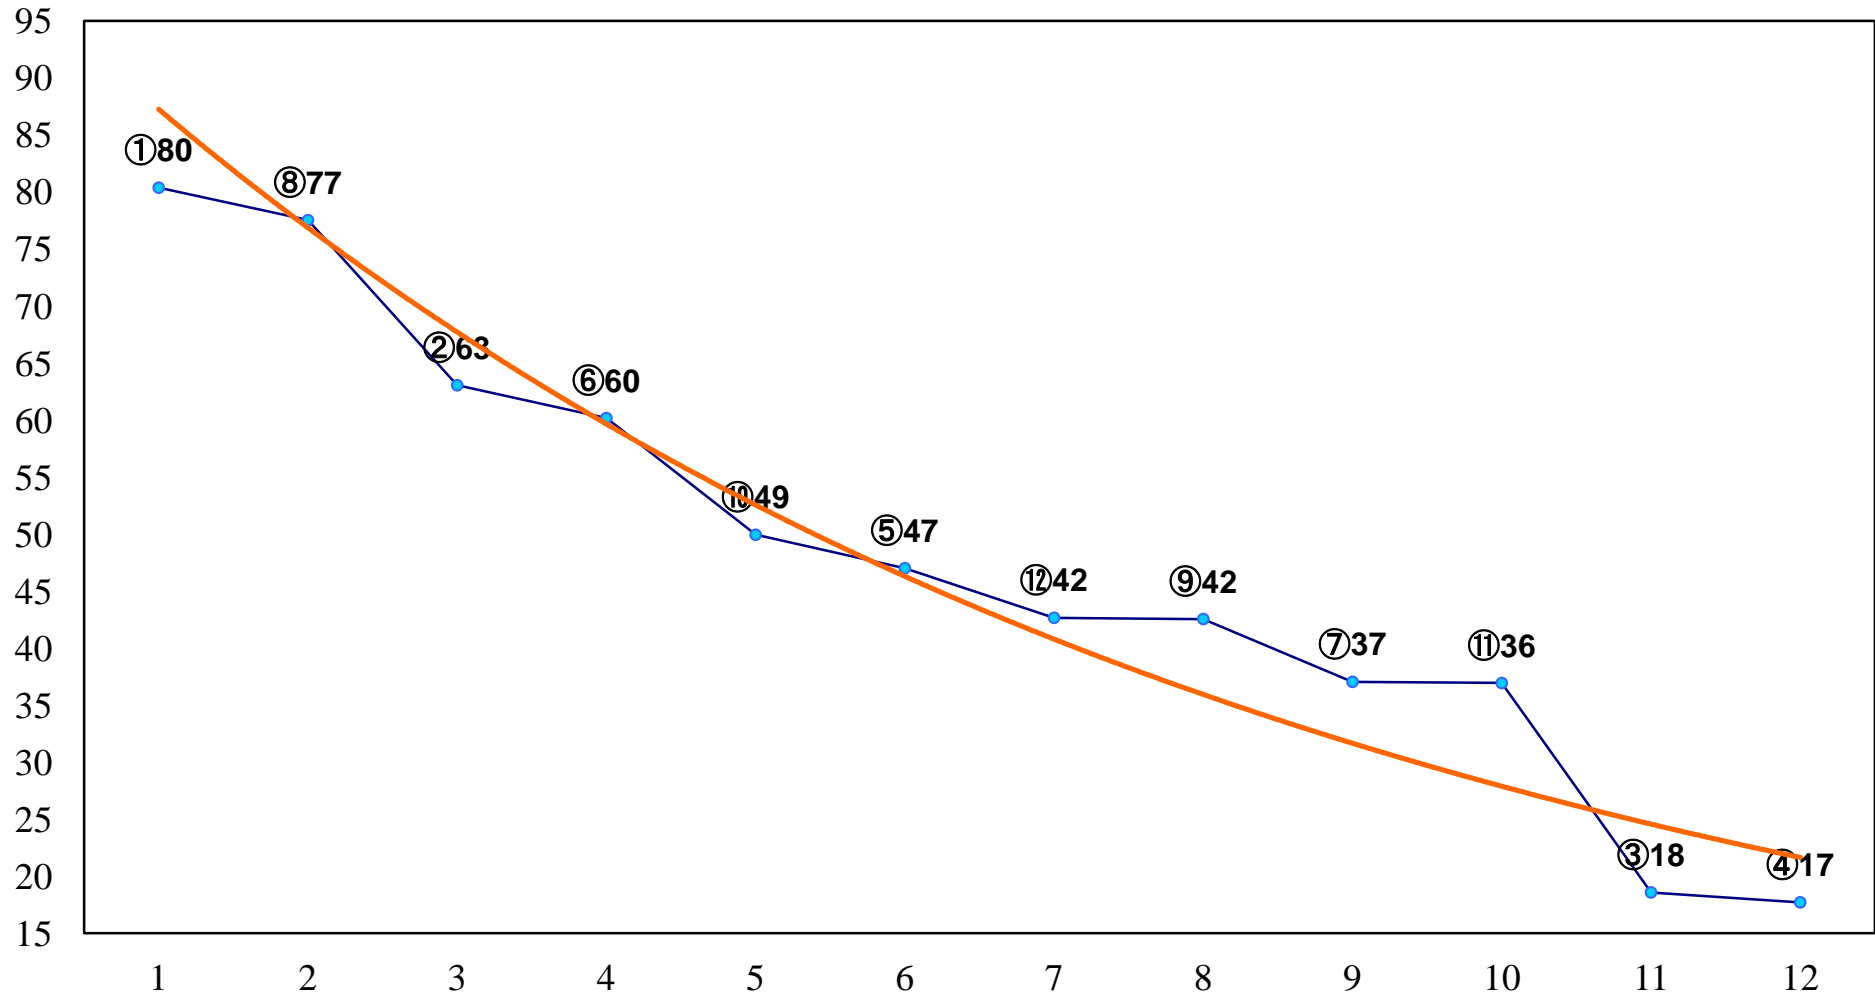

2014年11月21日(金) 浦和競馬 6R 13:05
C2十一 十二 左1400m