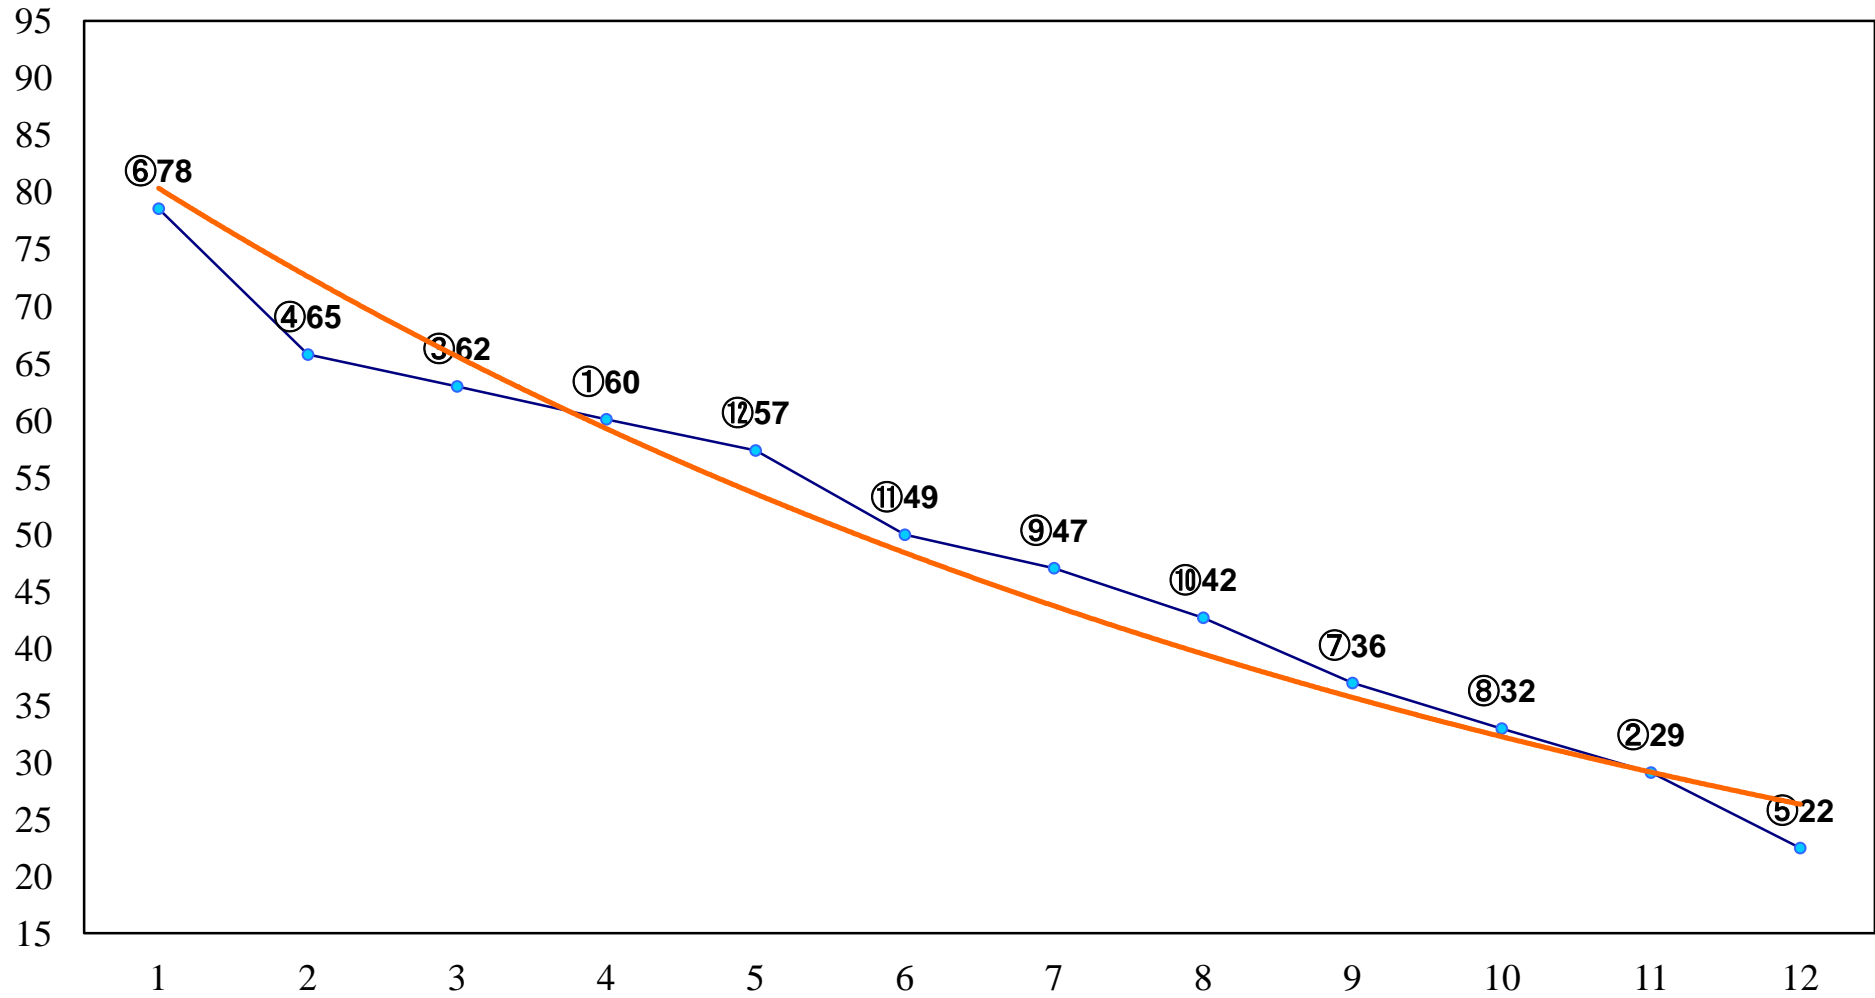

2014年11月21日(金) 浦和競馬 8R 14:15
白菊賞C3一 左1500m