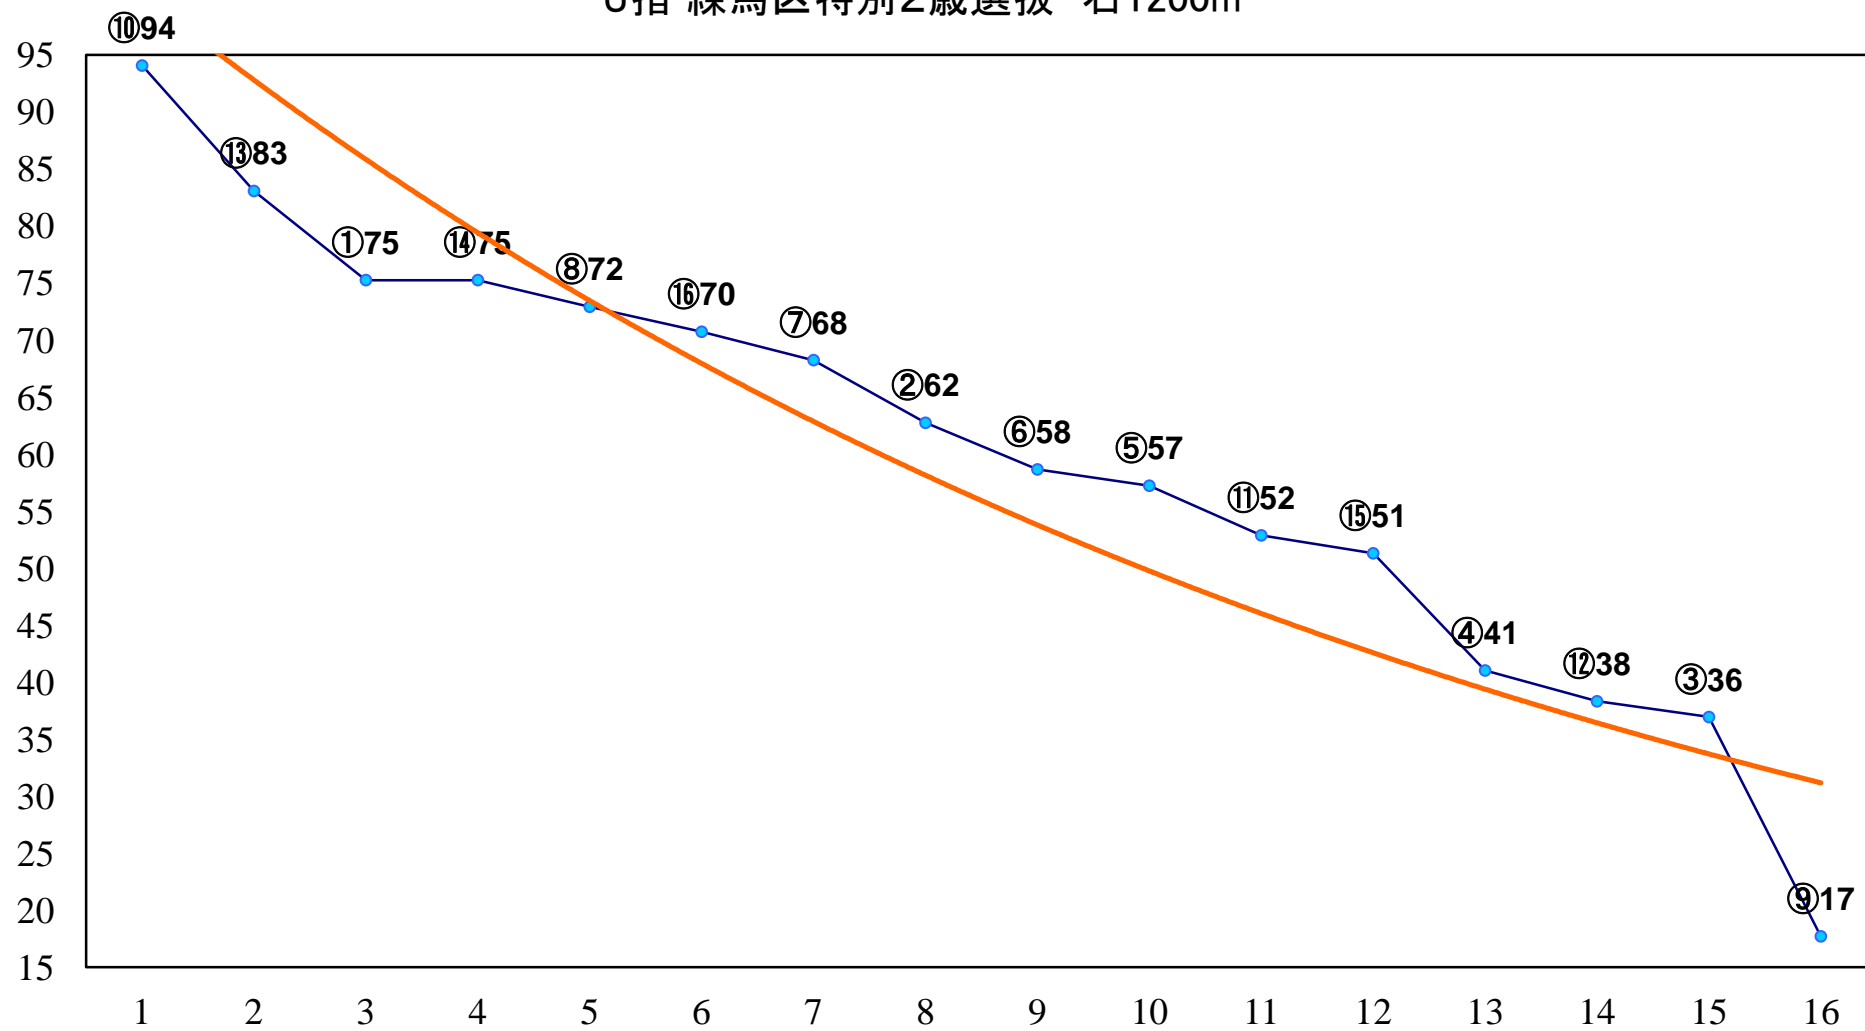

2014年11月24日(月) 大井競馬 7R 18:10
C2六七 右1600m

2014年11月24日(月) 大井競馬 9R 19:10
蒲田賞C2四五 右1600m

2014年11月24日(月) 大井競馬 10R 19:40

J指 練馬区特別2歳選抜 右1200m

2014年11月24日(月) 大井競馬 11R 20:15

池月・磨墨賞B3三選抜特別 右1600m

2014年11月24日(月) 大井競馬 12R 20:50
サンクスナイト賞C1二選抜特別 右1400m