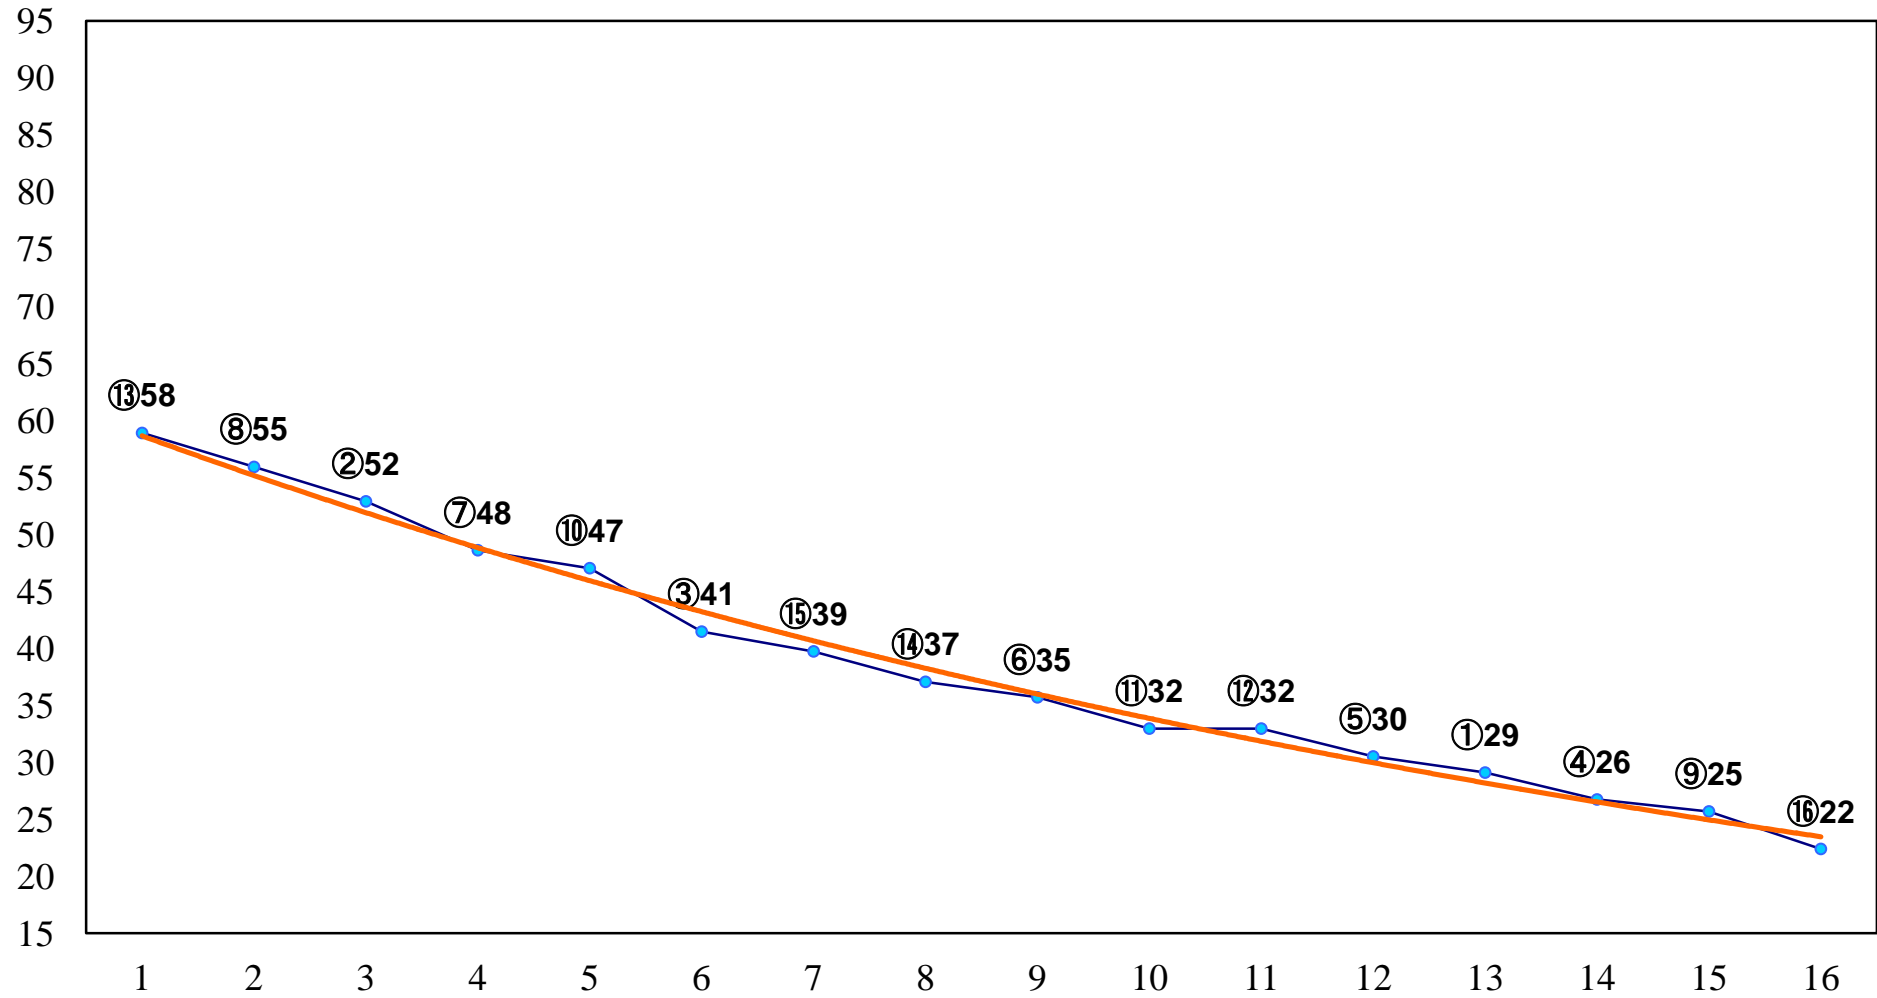

2014年11月24日(月) 大井競馬 1R 15:00

2歳20万円以下 右1200m

2014年11月24日(月) 大井競馬 2R 15:35
2歳20万円以下 右1400m

2014年11月24日(月) 大井競馬 3R 16:10
3歳30万円以下 右1200m

2014年11月24日(月) 大井競馬 4R 16:40
3歳125万円以下選抜牝馬 右1400m

2014年11月24日(月) 大井競馬 5R 17:10
C3三 右1400m