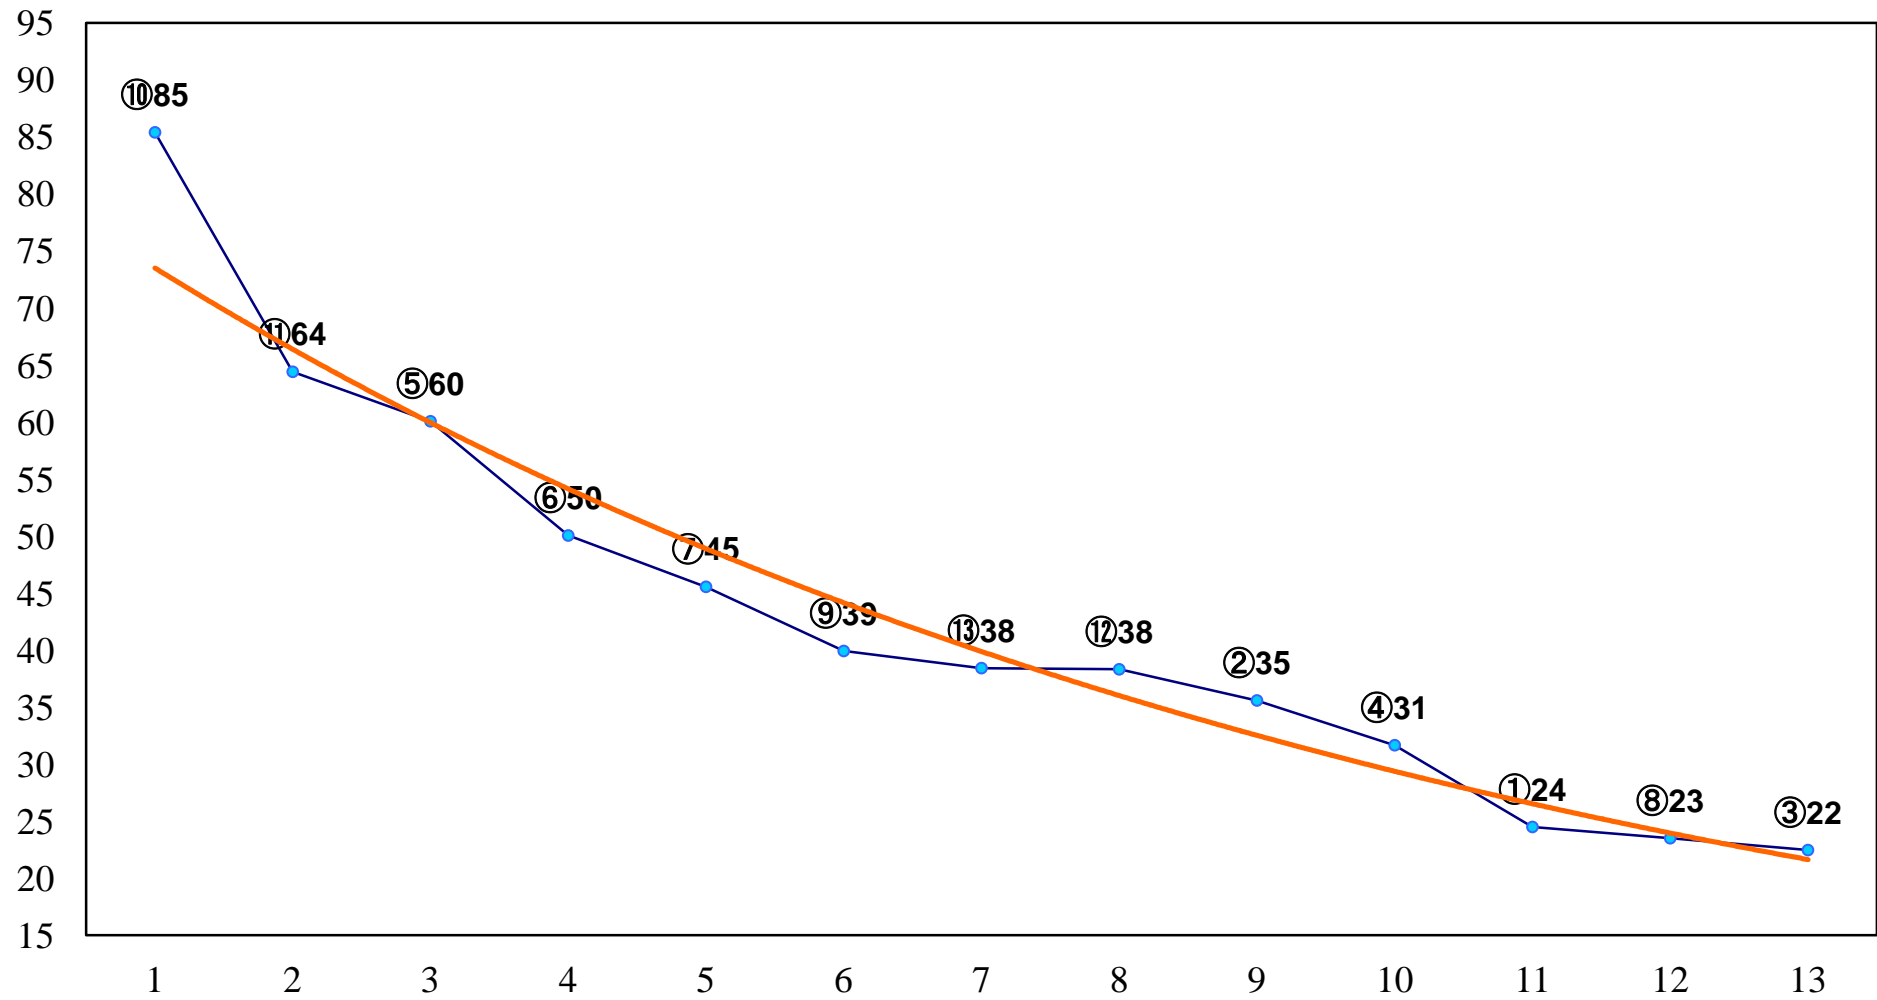

2014年11月24日(月) 大井競馬 1R 15:00

2歳20万円以下 右1200m

2014年11月24日(月) 大井競馬 2R 15:35
2歳20万円以下 右1400m

2014年11月24日(月) 大井競馬 3R 16:10
3歳30万円以下 右1200m

2014年11月24日(月) 大井競馬 4R 16:40
3歳125万円以下選抜牝馬 右1400m

2014年11月24日(月) 大井競馬 5R 17:10
C3三 右1400m