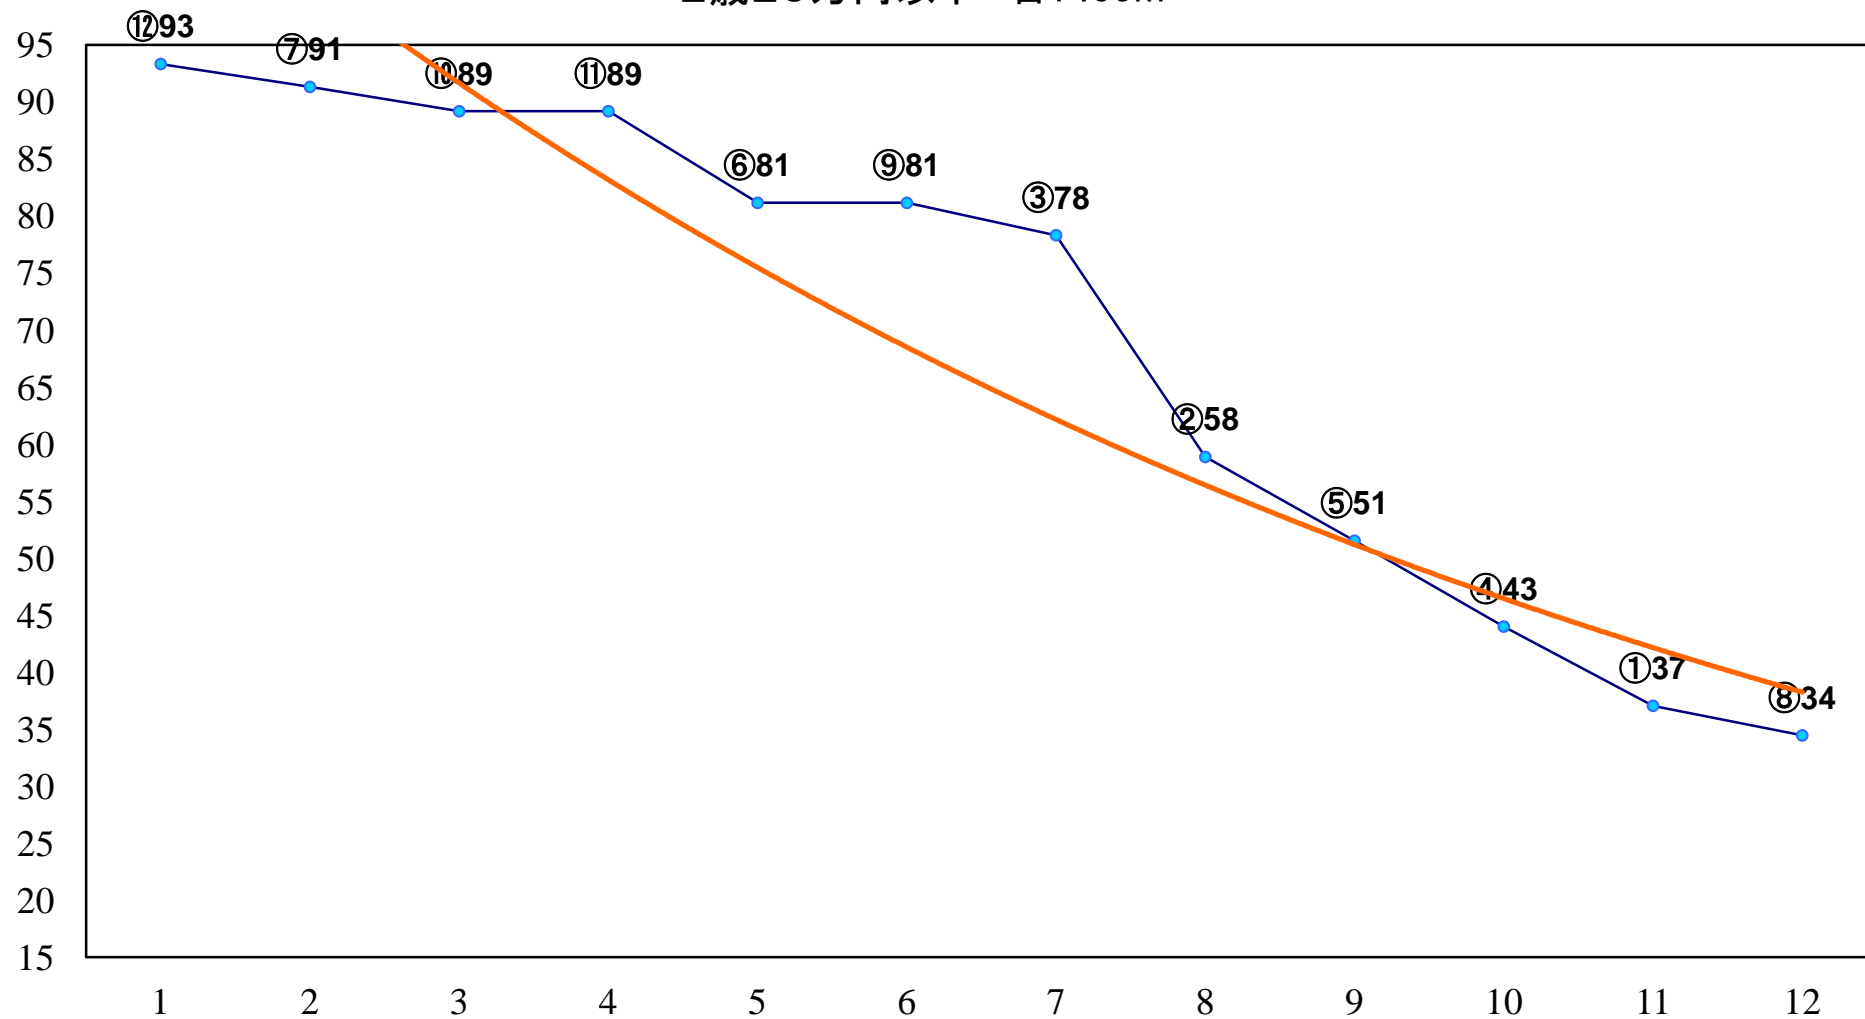

2014年11月24日(月) 大井競馬 1R 15:00

2歳20万円以下 右1200m

2014年11月24日(月) 大井競馬 2R 15:35
2歳20万円以下 右1400m

2014年11月24日(月) 大井競馬 3R 16:10
3歳30万円以下 右1200m

2014年11月24日(月) 大井競馬 4R 16:40
3歳125万円以下選抜牝馬 右1400m

2014年11月24日(月) 大井競馬 5R 17:10
C3三 右1400m