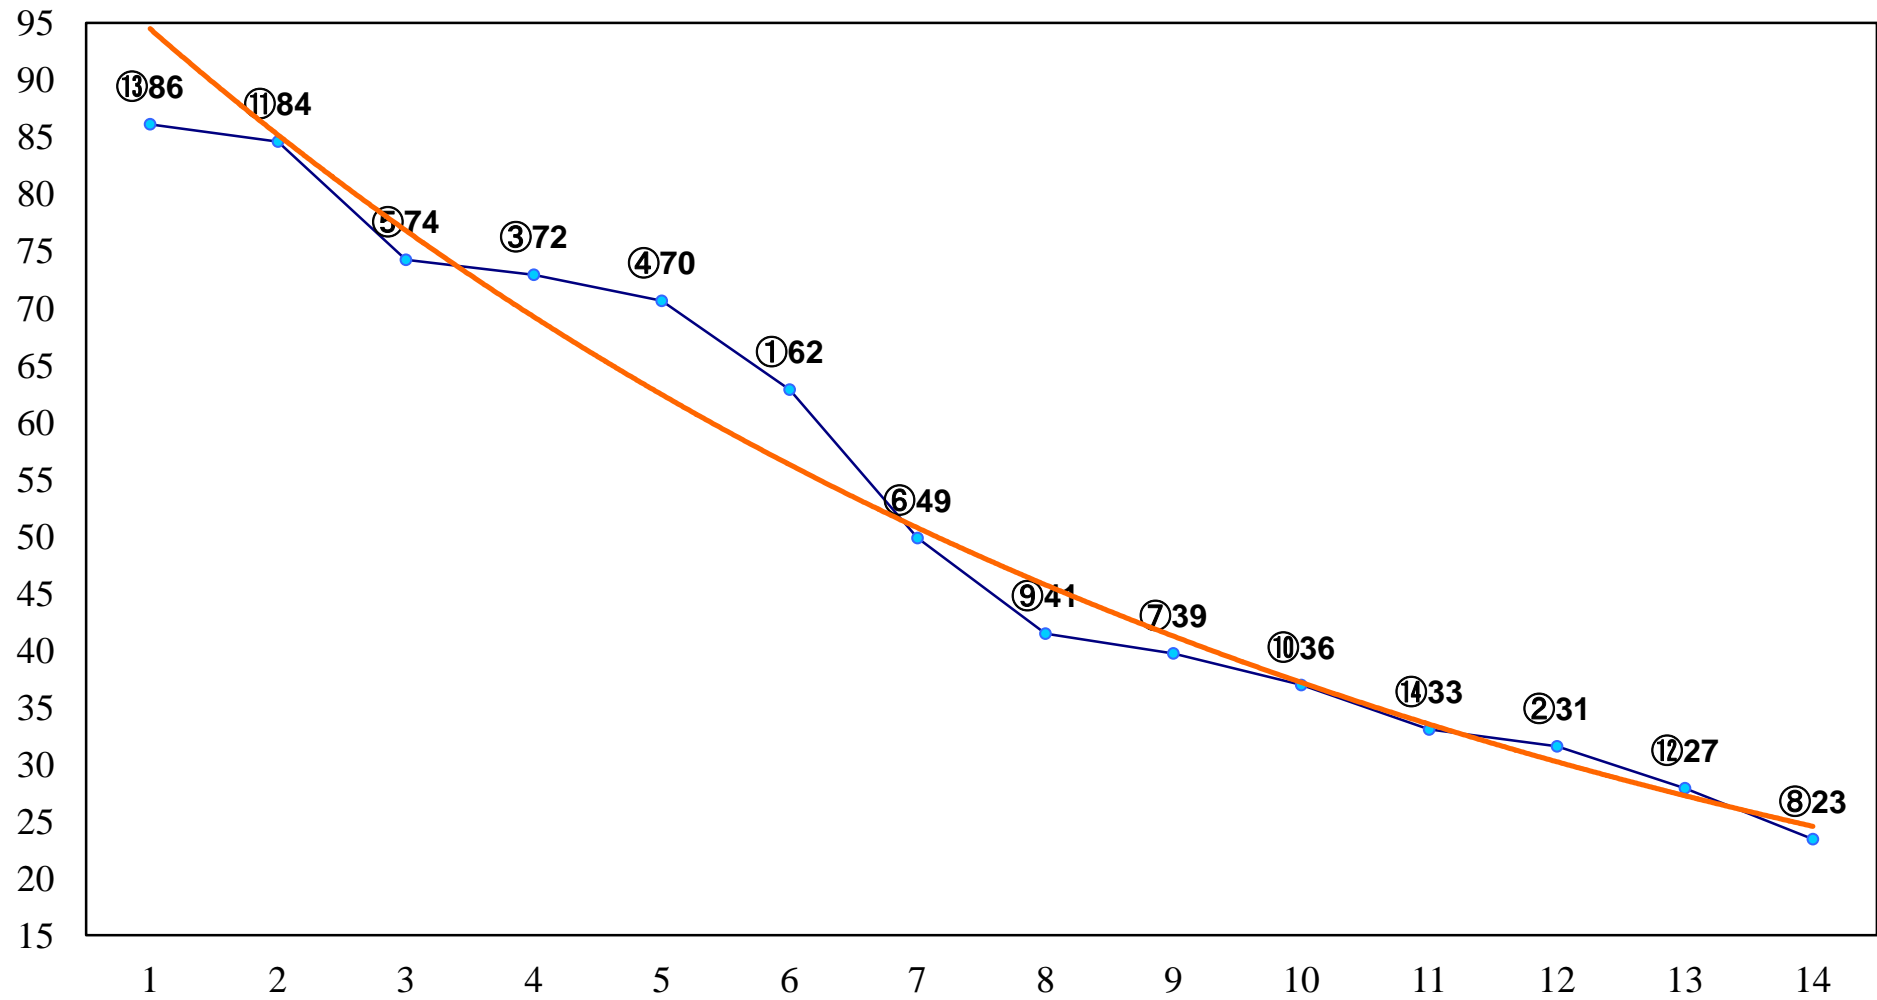

2014年11月24日(月) 大井競馬 1R 15:00

2歳20万円以下 右1200m

2014年11月24日(月) 大井競馬 2R 15:35
2歳20万円以下 右1400m

2014年11月24日(月) 大井競馬 3R 16:10
3歳30万円以下 右1200m

2014年11月24日(月) 大井競馬 4R 16:40
3歳125万円以下選抜牝馬 右1400m

2014年11月24日(月) 大井競馬 5R 17:10
C3三 右1400m