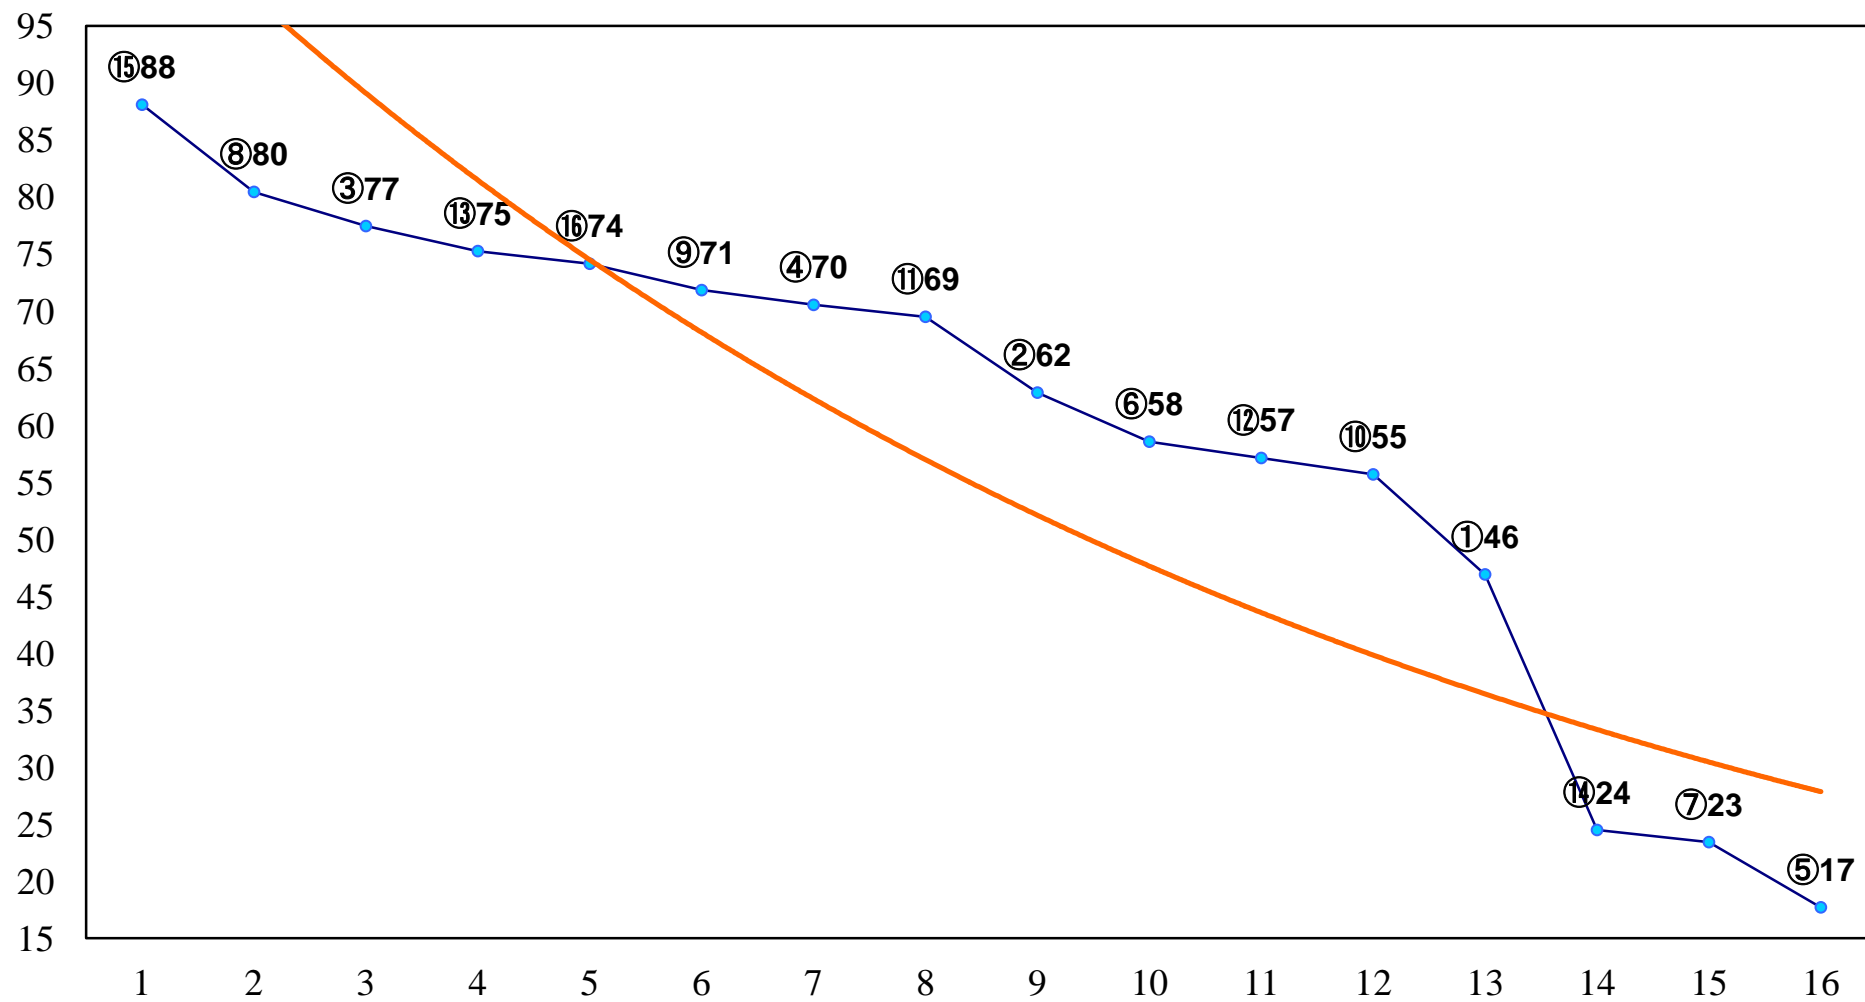

2014年11月24日(月) 大井競馬 7R 18:10
C2六七 右1600m

2014年11月24日(月) 大井競馬 9R 19:10
蒲田賞C2四五 右1600m

2014年11月24日(月) 大井競馬 10R 19:40

J指 練馬区特別2歳選抜 右1200m

2014年11月24日(月) 大井競馬 11R 20:15

池月・磨墨賞B3三選抜特別 右1600m

2014年11月24日(月) 大井競馬 12R 20:50
サンクスナイト賞C1二選抜特別 右1400m