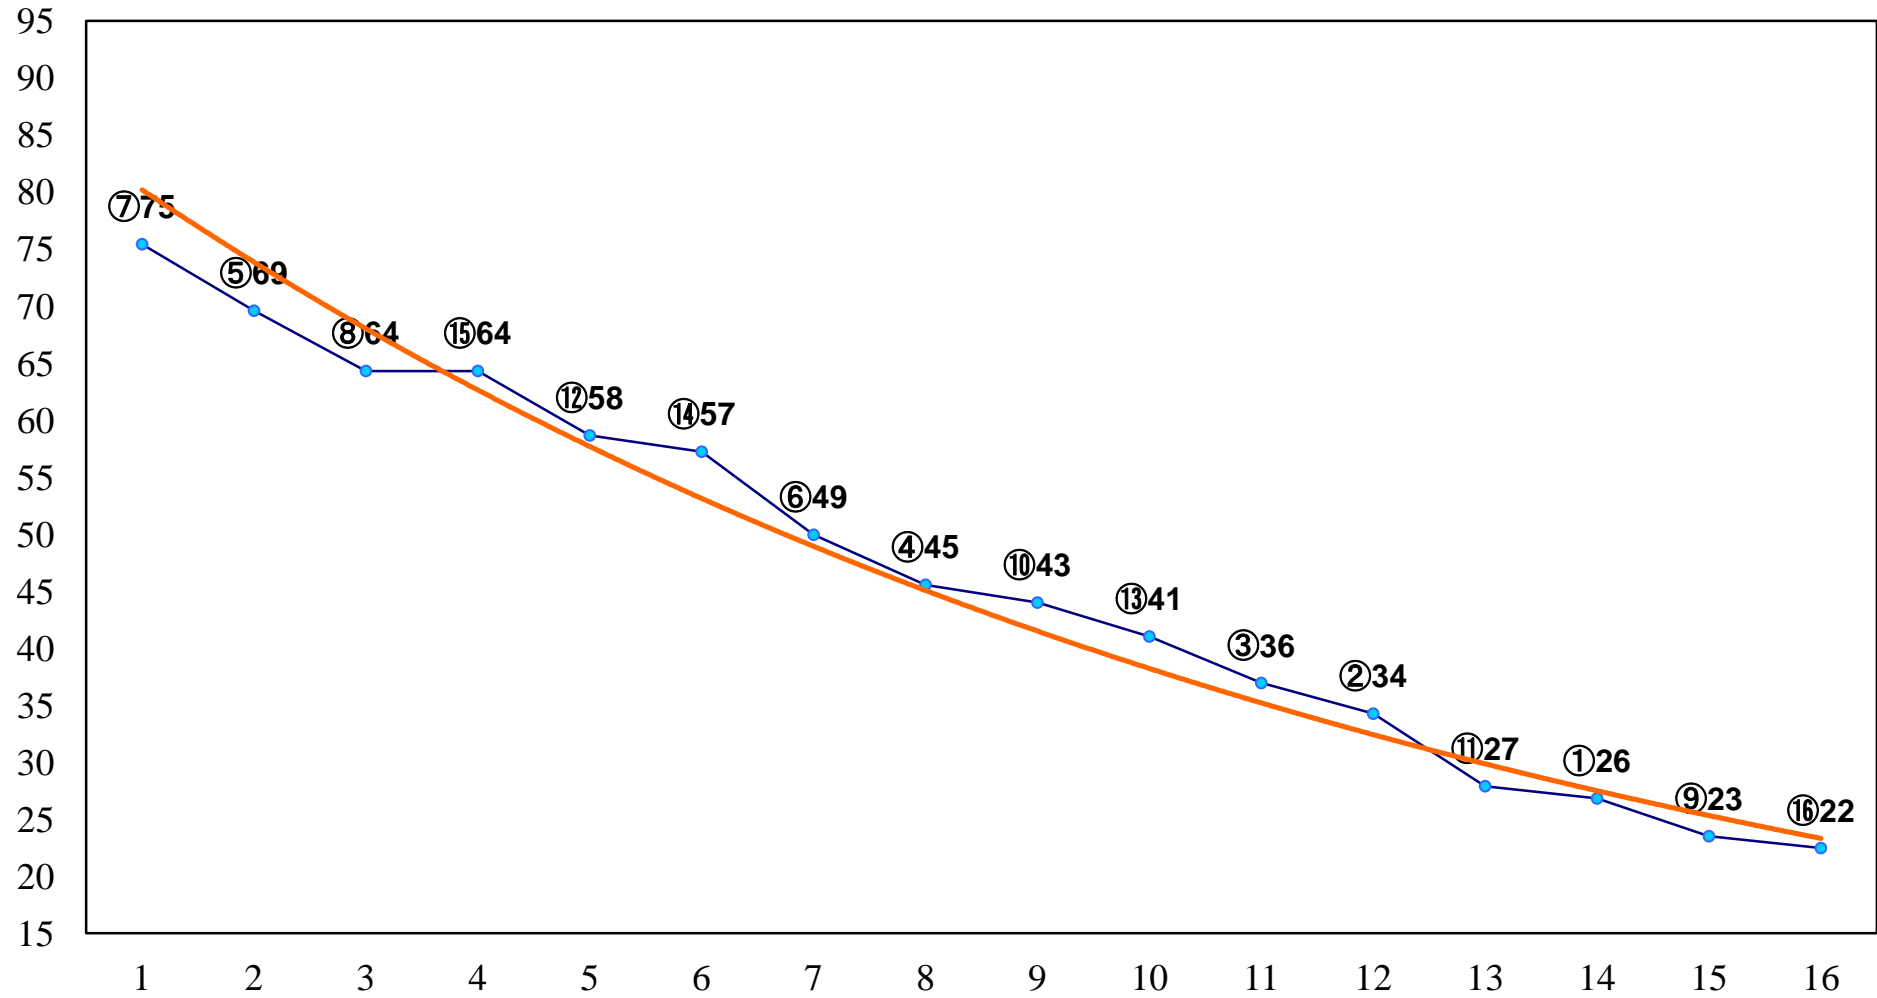

2014年11月24日(月) 大井競馬 7R 18:10
C2六七 右1600m