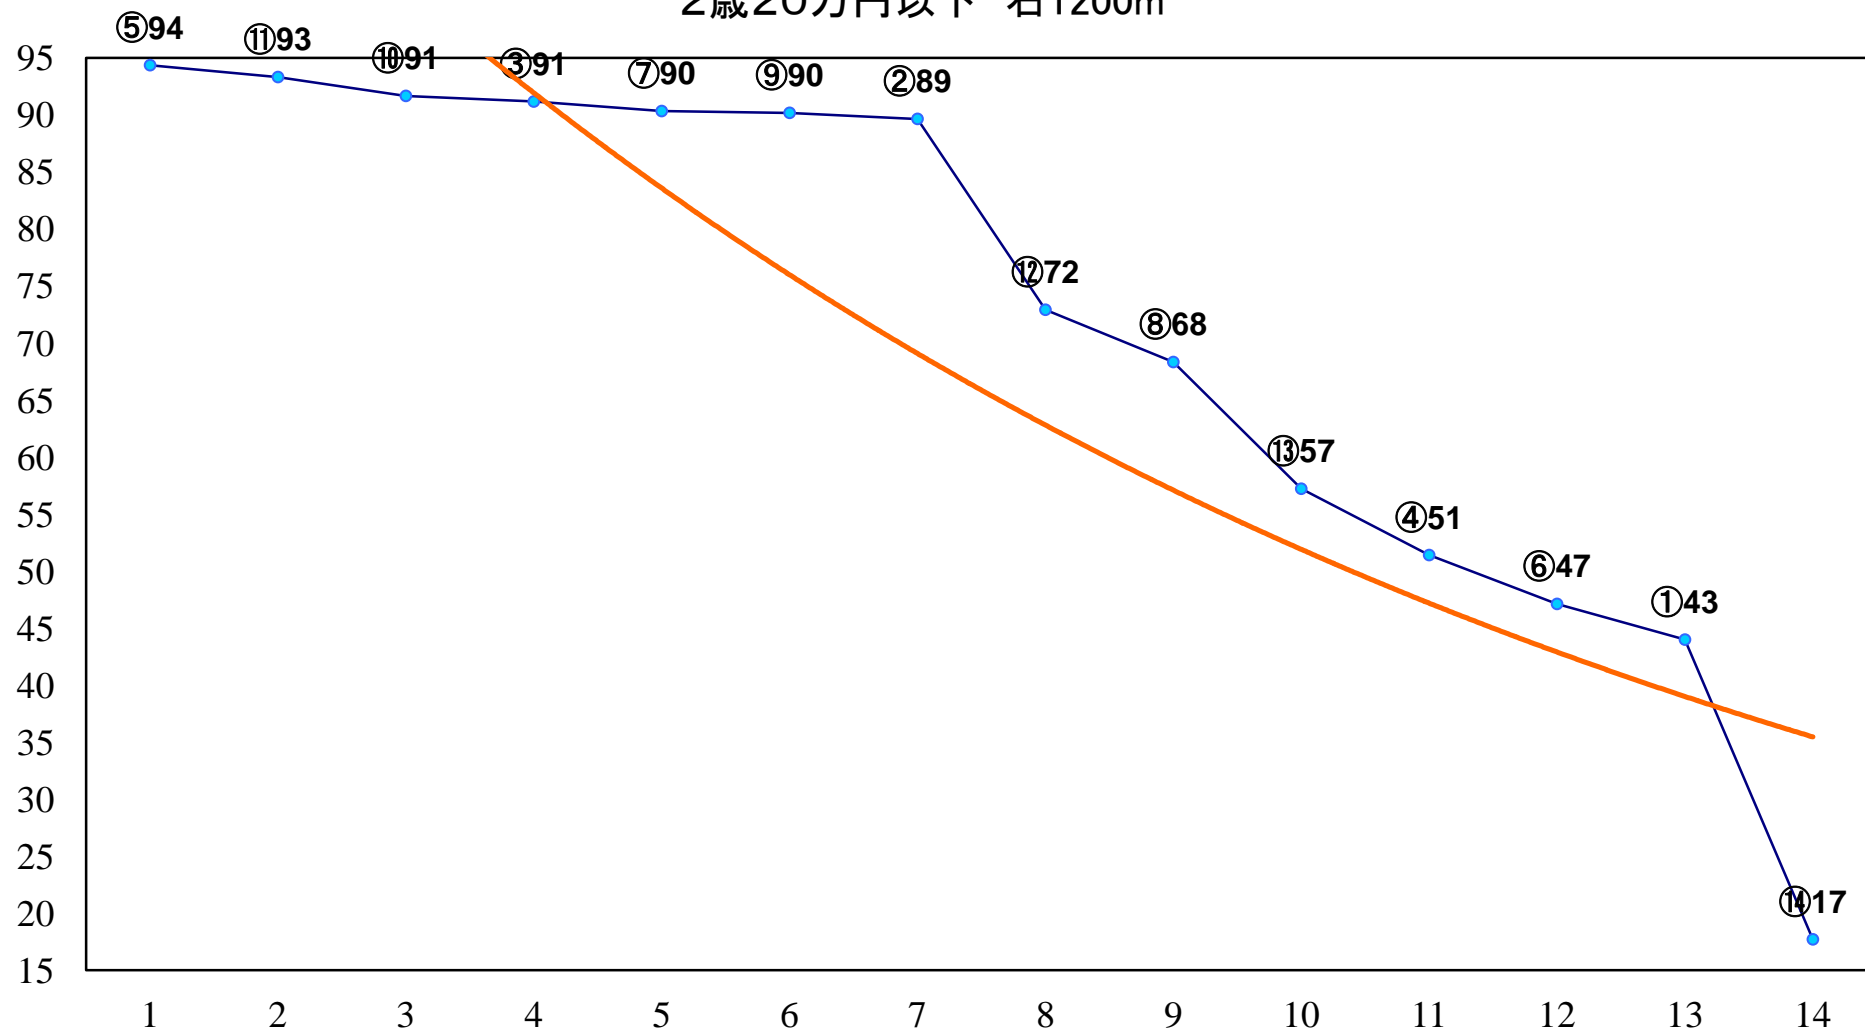

2014年11月24日(月) 大井競馬 1R 15:00

2歳20万円以下 右1200m

2014年11月24日(月) 大井競馬 2R 15:35
2歳20万円以下 右1400m

2014年11月24日(月) 大井競馬 3R 16:10
3歳30万円以下 右1200m

2014年11月24日(月) 大井競馬 4R 16:40
3歳125万円以下選抜牝馬 右1400m

2014年11月24日(月) 大井競馬 5R 17:10
C3三 右1400m