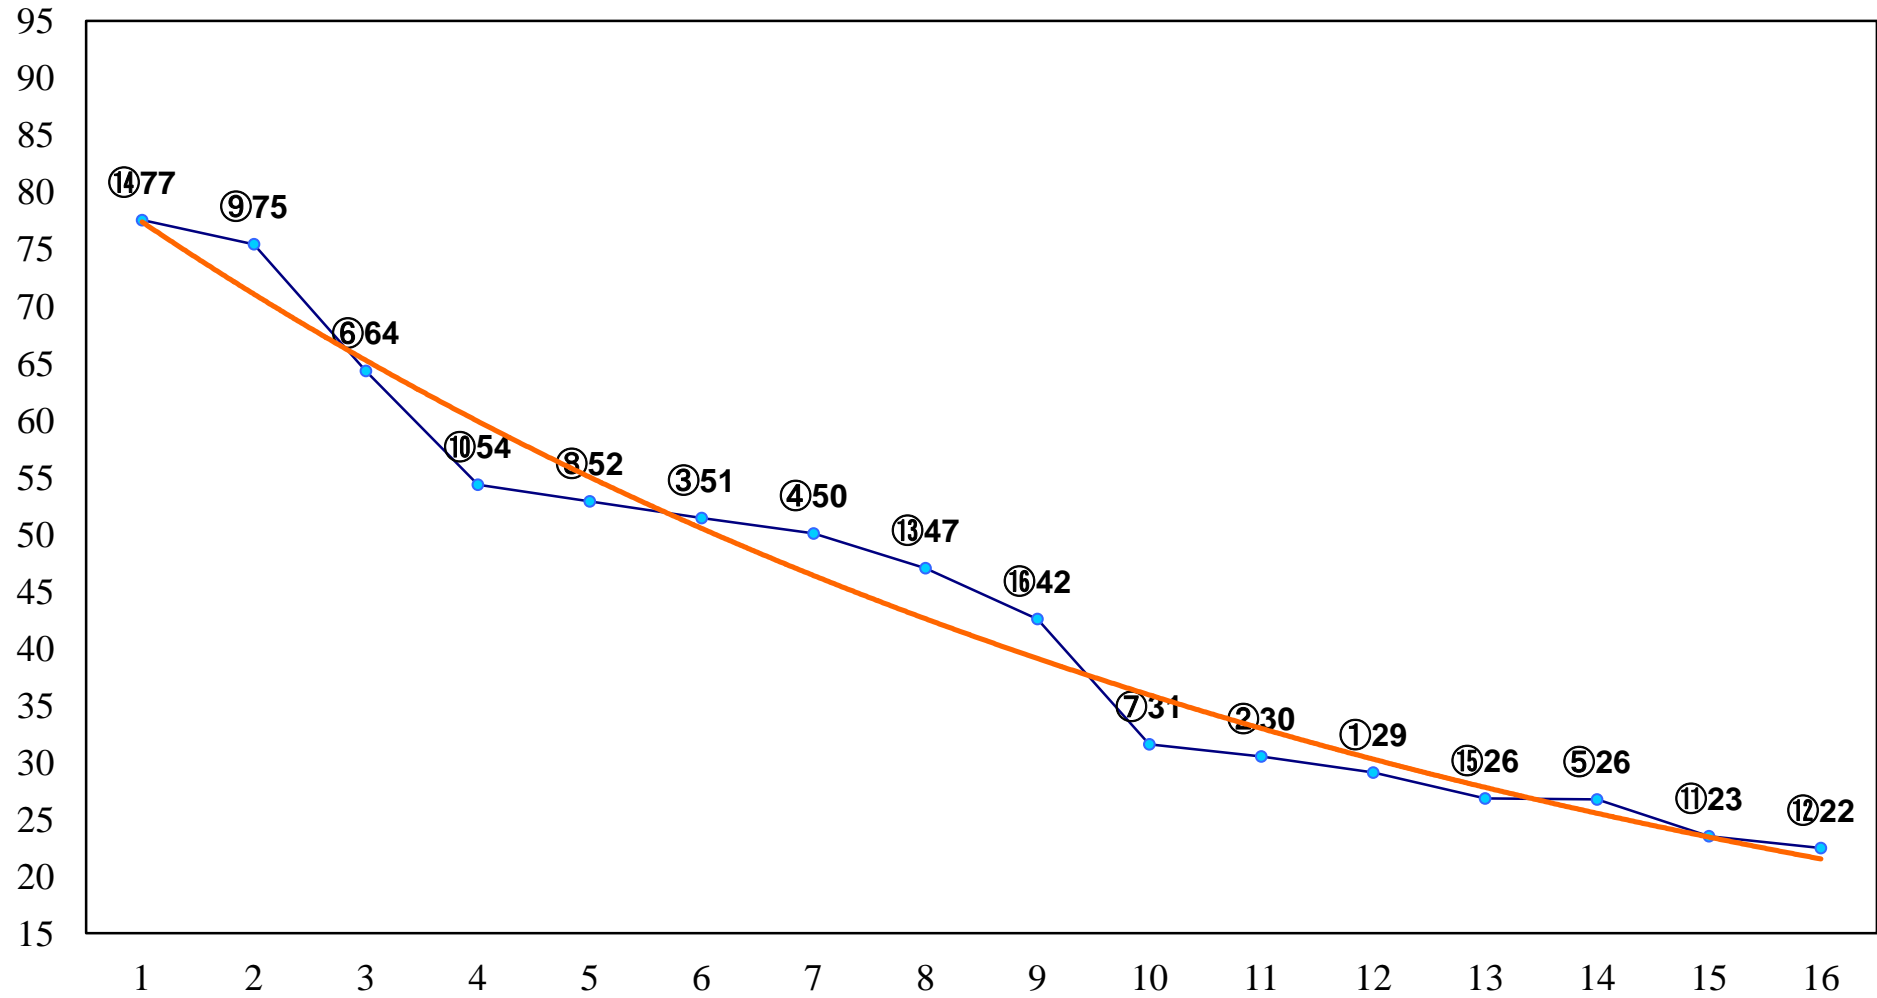

2014年11月24日(月) 大井競馬 9R 19:10
蒲田賞C2四五 右1600m