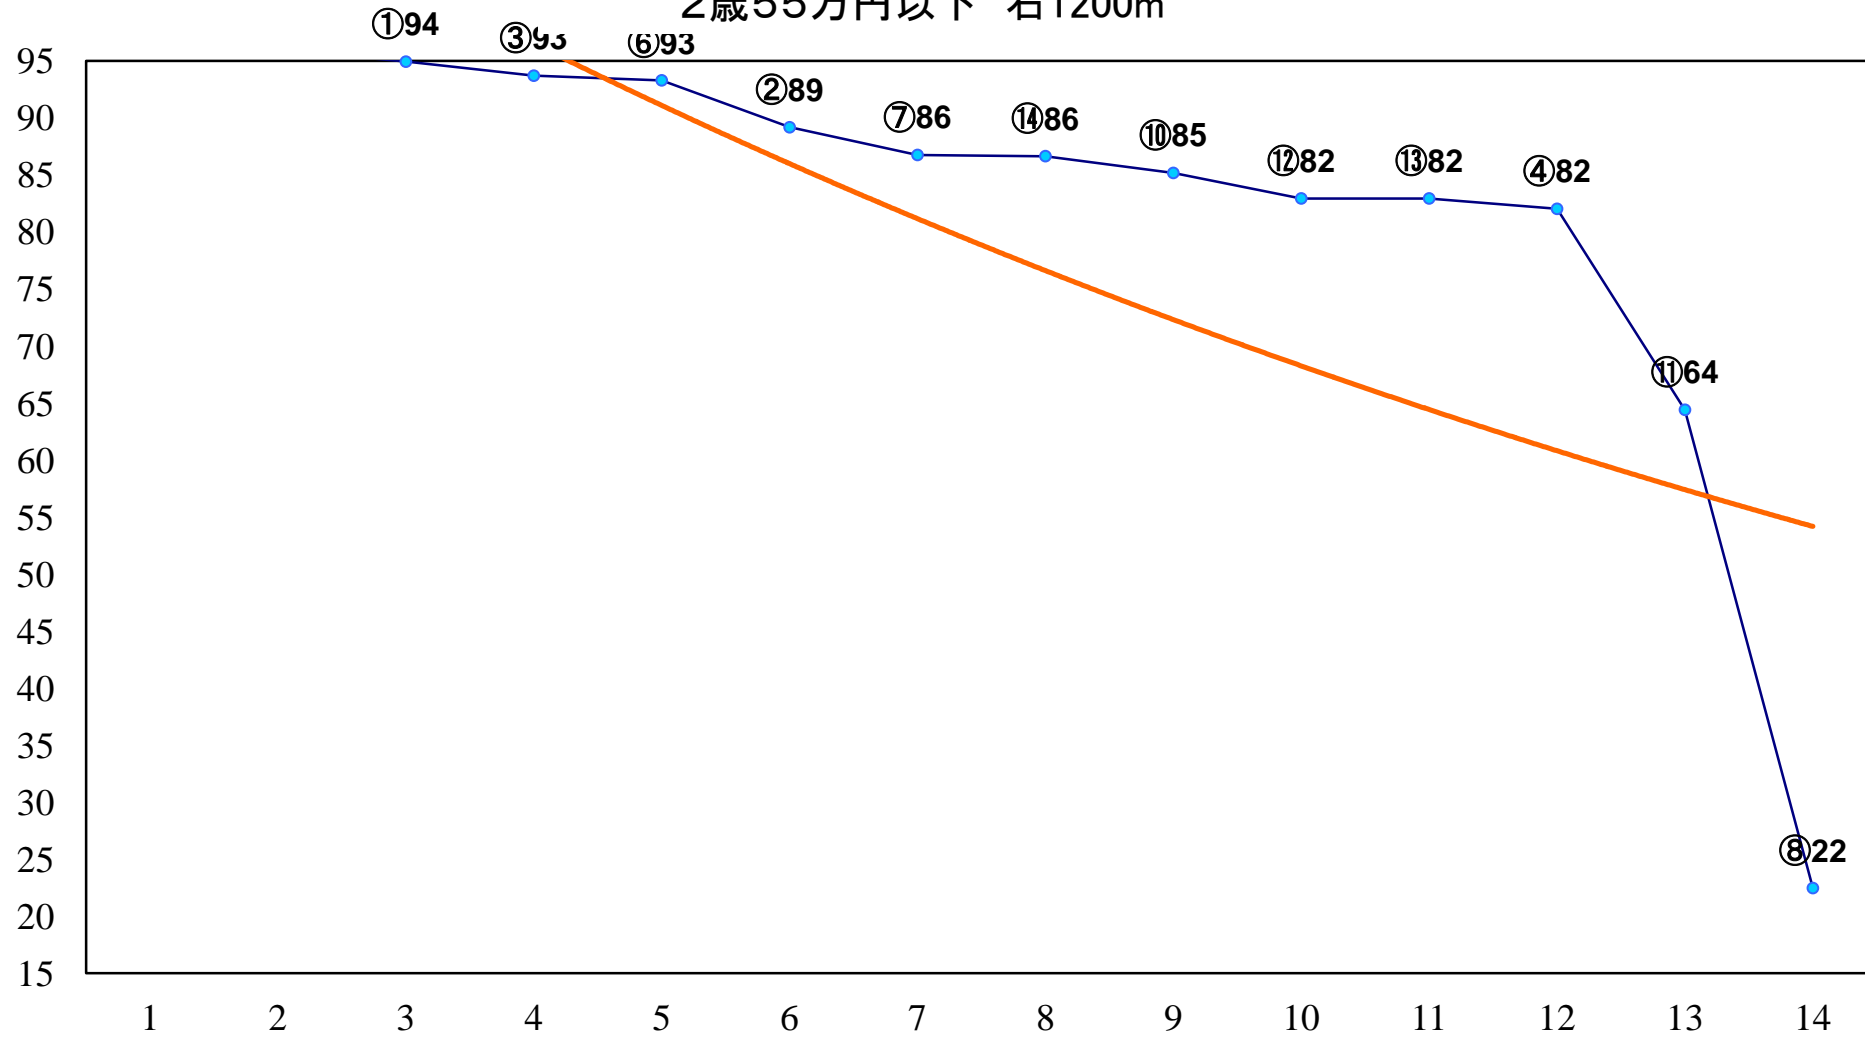

2014年11月25日(火) 大井競馬 1R 15:00

2歳55万円以下 右1200m

2014年11月25日(火) 大井競馬 2R 15:30

2歳55万円以下 右1400m

2014年11月25日(火) 大井競馬 3R 16:00
C3一 二 右1200m

2014年11月25日(火) 大井競馬 4R 16:30
C3一 二 右1600m

2014年11月25日(火) 大井競馬 5R 17:00
C1C2選抜馬 右1200m