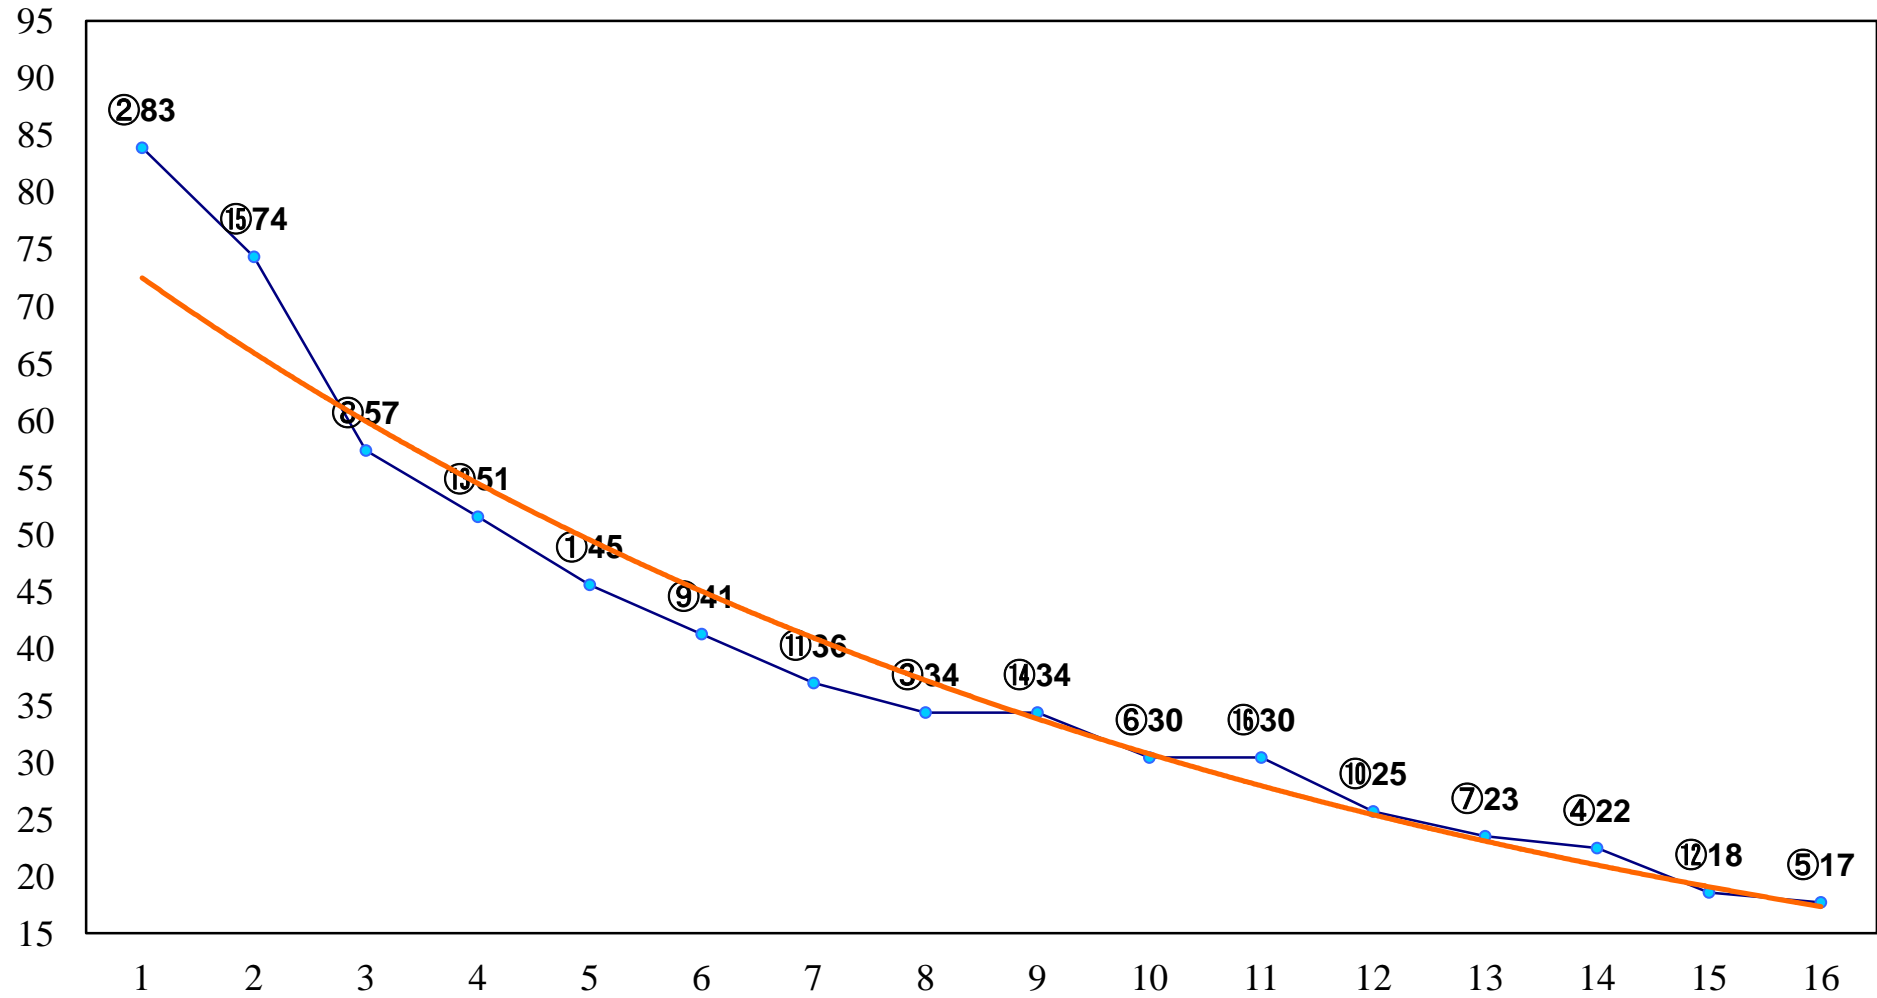

2014年11月25日(火) 大井競馬 1R 15:00

2歳55万円以下 右1200m

2014年11月25日(火) 大井競馬 2R 15:30

2歳55万円以下 右1400m

2014年11月25日(火) 大井競馬 3R 16:00
C3一 二 右1200m

2014年11月25日(火) 大井競馬 4R 16:30
C3一 二 右1600m

2014年11月25日(火) 大井競馬 5R 17:00
C1C2選抜馬 右1200m