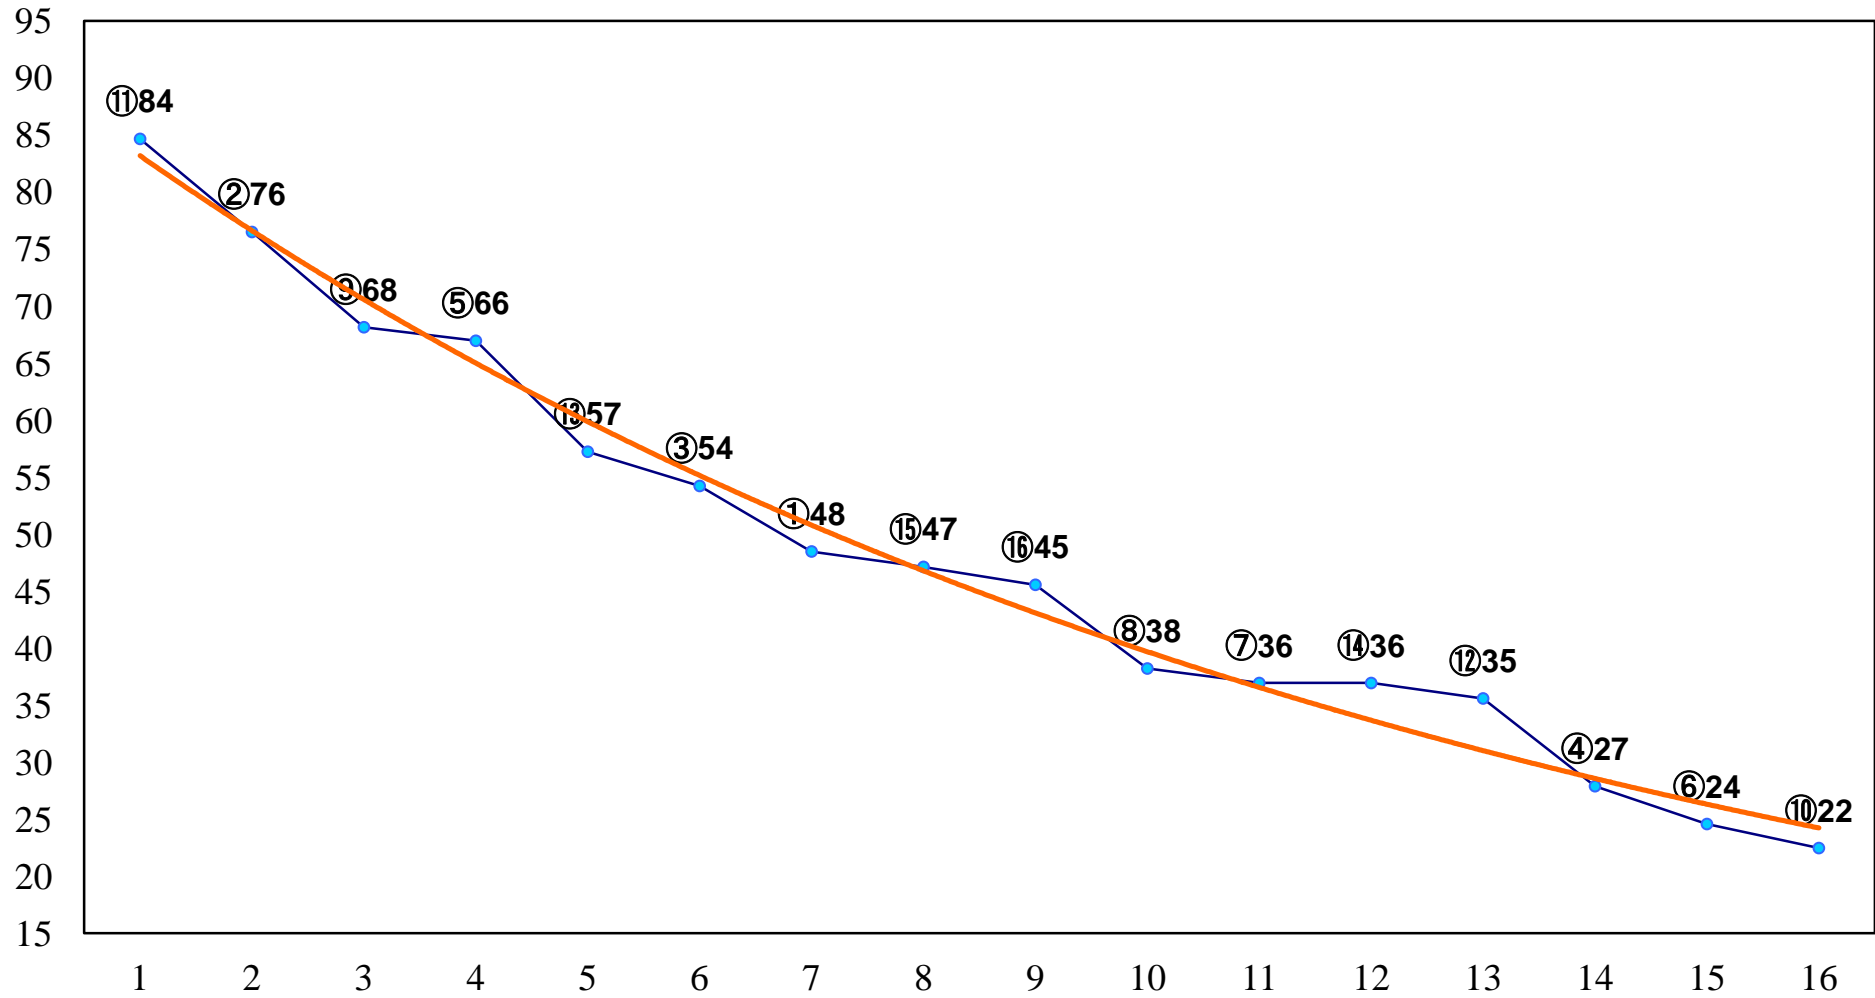

2014年11月25日(火) 大井競馬 1R 15:00

2歳55万円以下 右1200m

2014年11月25日(火) 大井競馬 2R 15:30

2歳55万円以下 右1400m

2014年11月25日(火) 大井競馬 3R 16:00
C3一 二 右1200m

2014年11月25日(火) 大井競馬 4R 16:30
C3一 二 右1600m

2014年11月25日(火) 大井競馬 5R 17:00
C1C2選抜馬 右1200m