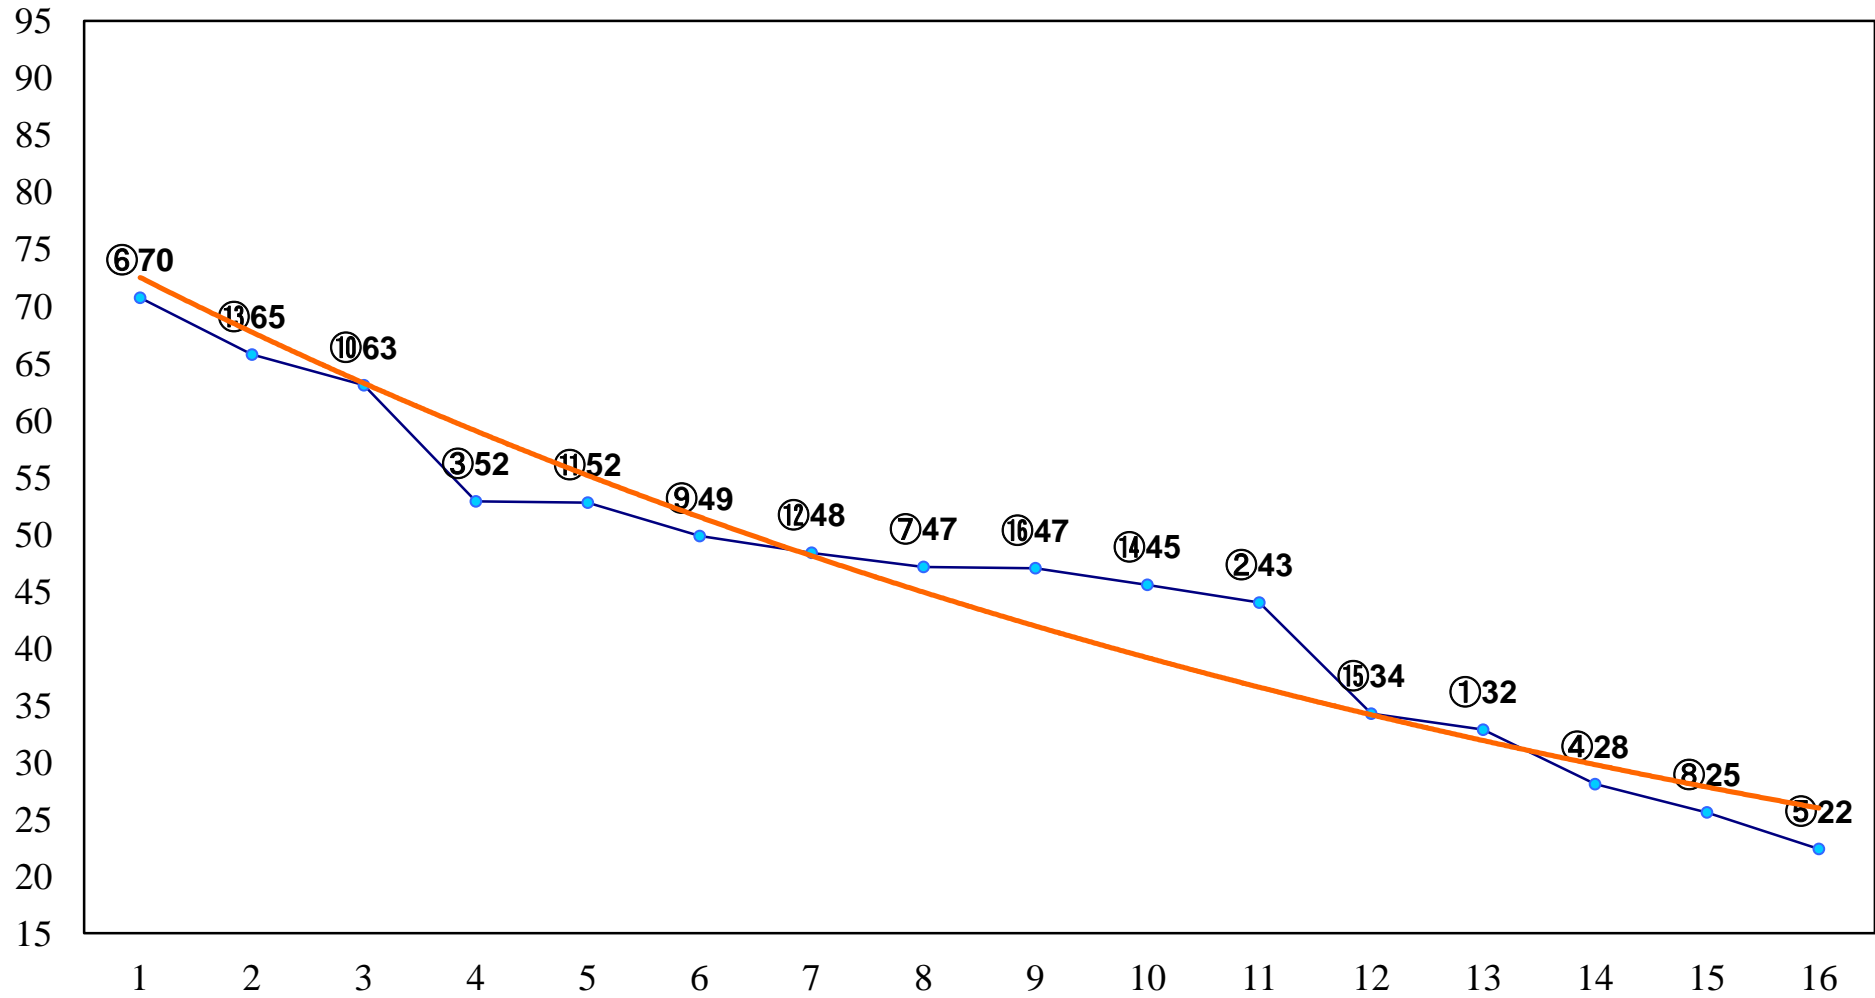

2014年11月25日(火) 大井競馬 6R 17:30
C1C2選抜馬 右1400m