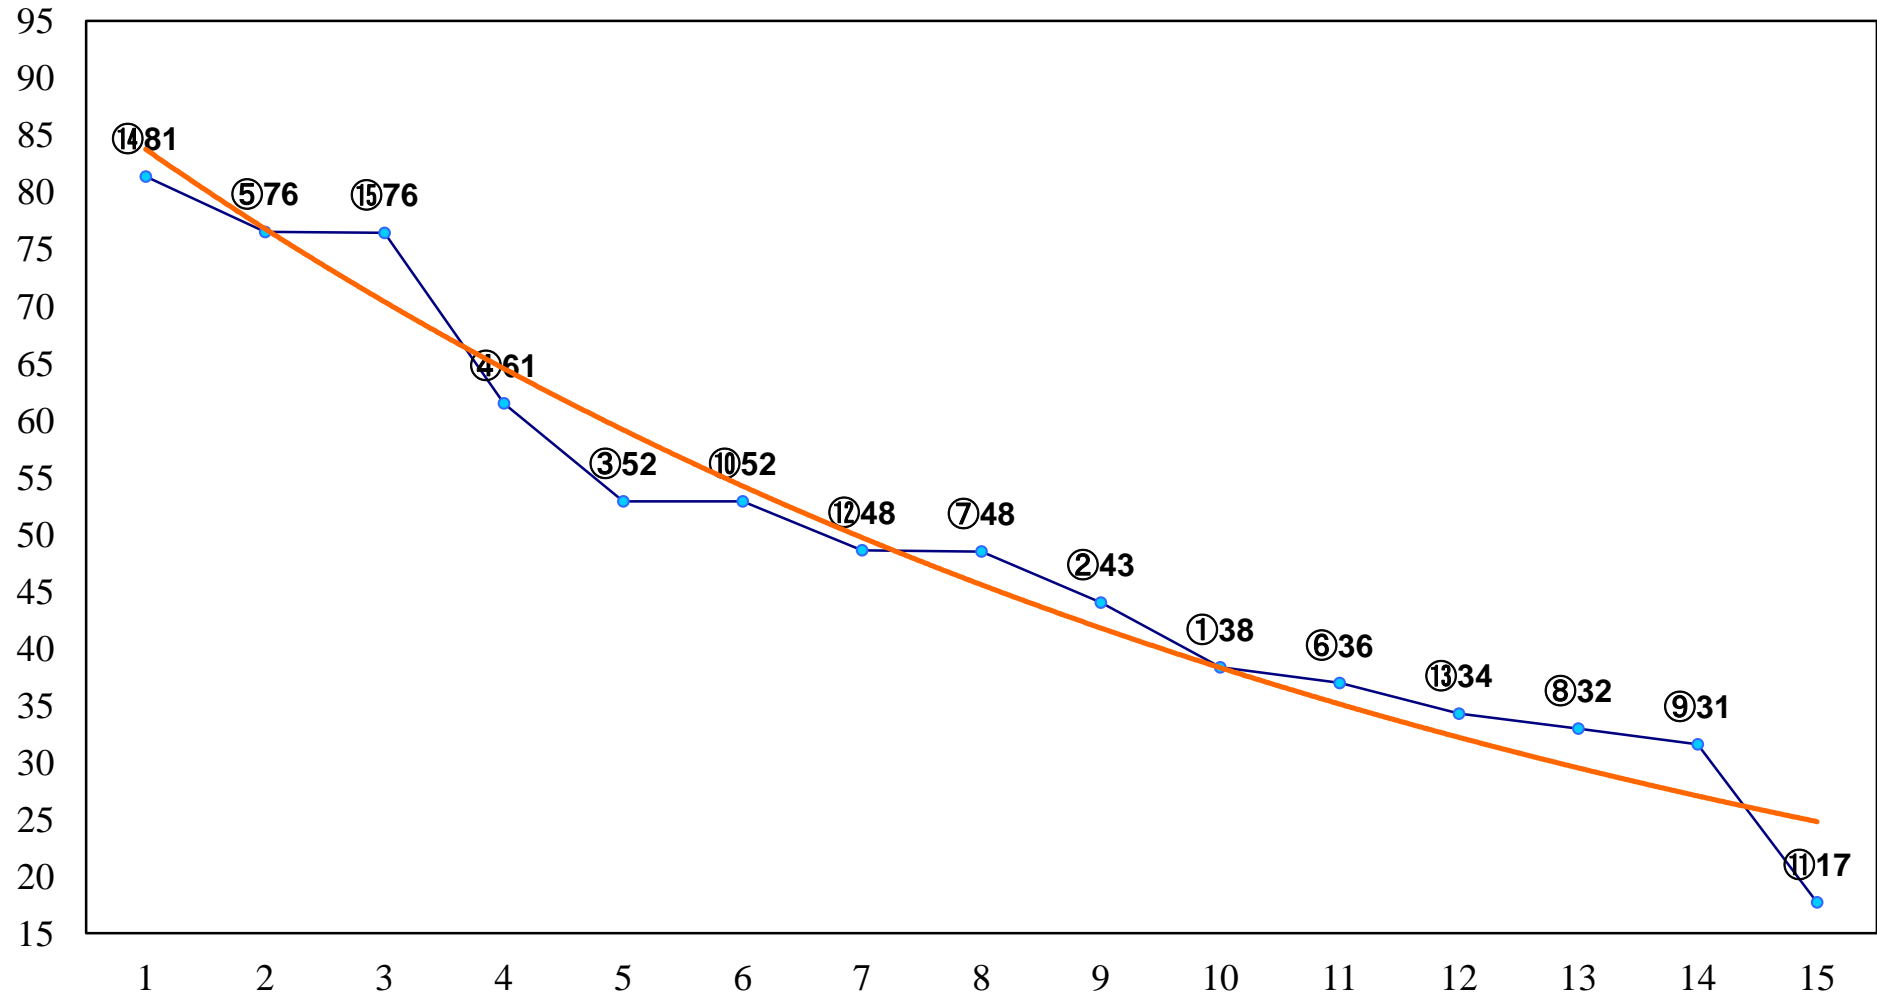

2014年11月25日(火) 大井競馬 8R 18:30
新宿つつじ賞C1四五 右1200m