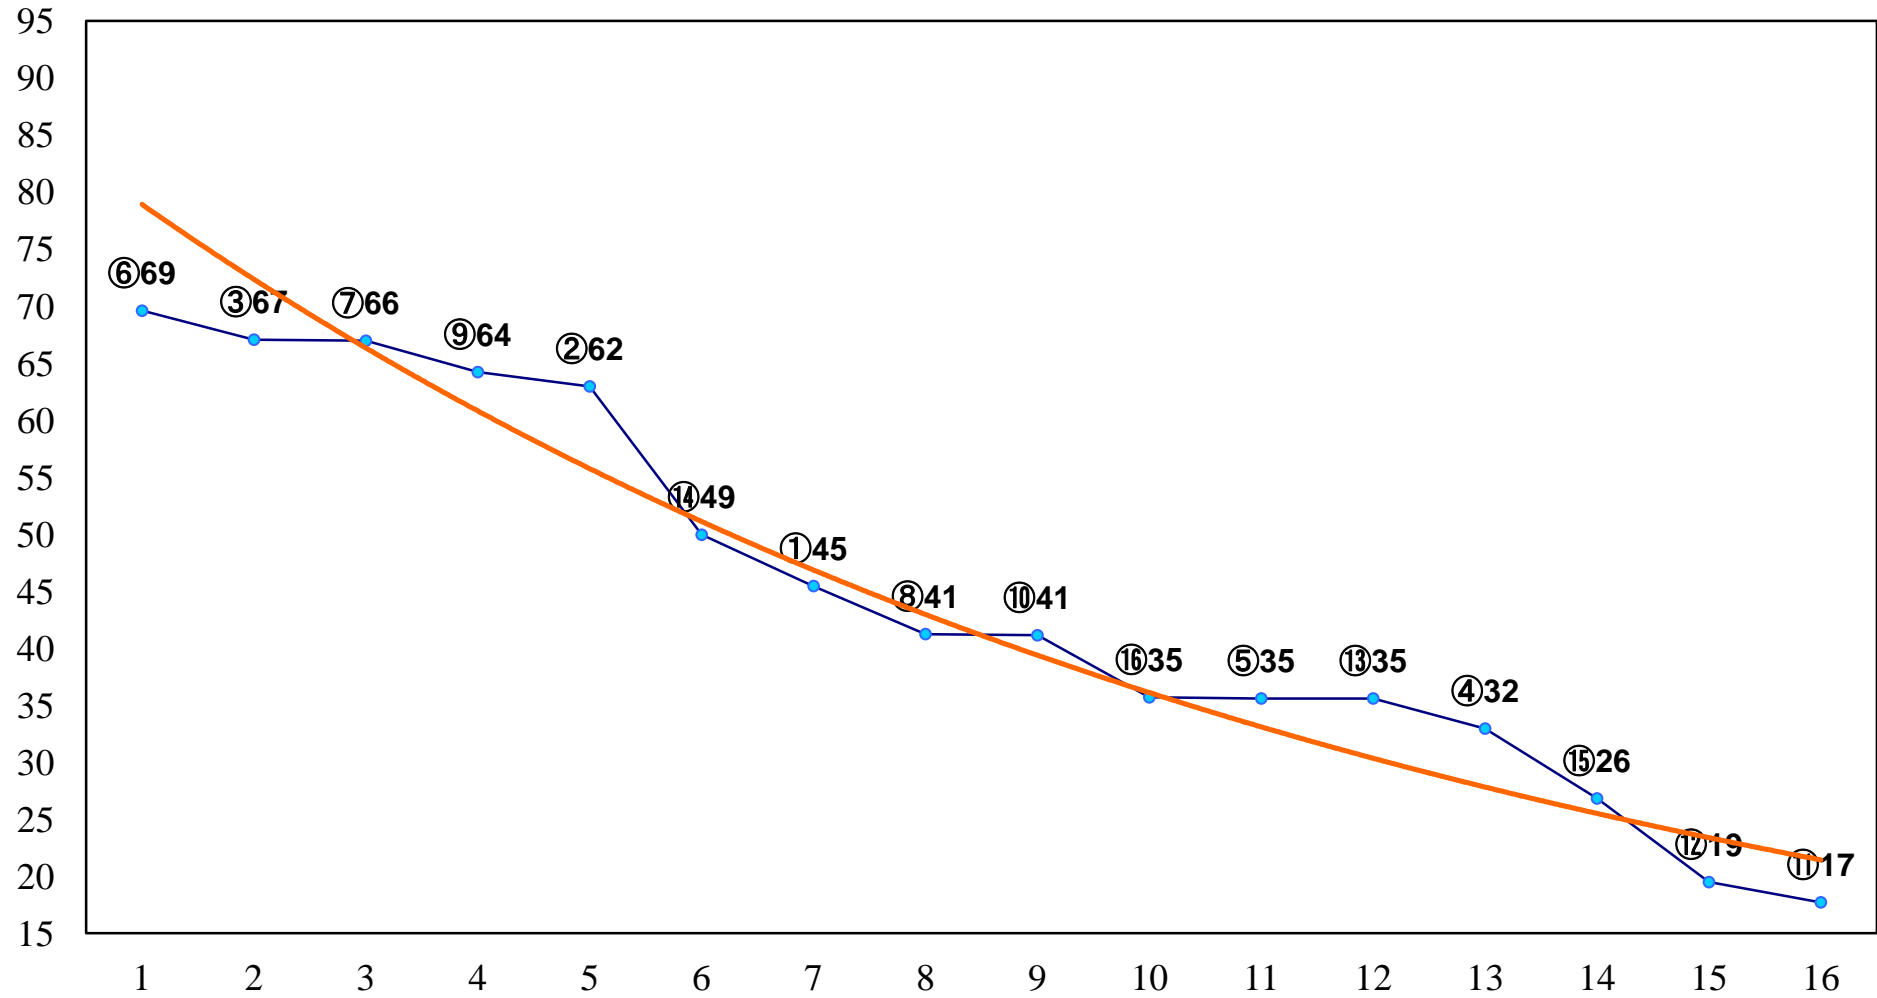

2014年11月25日(火) 大井競馬 7R 18:00
向島賞C1C2選抜馬 右1600m