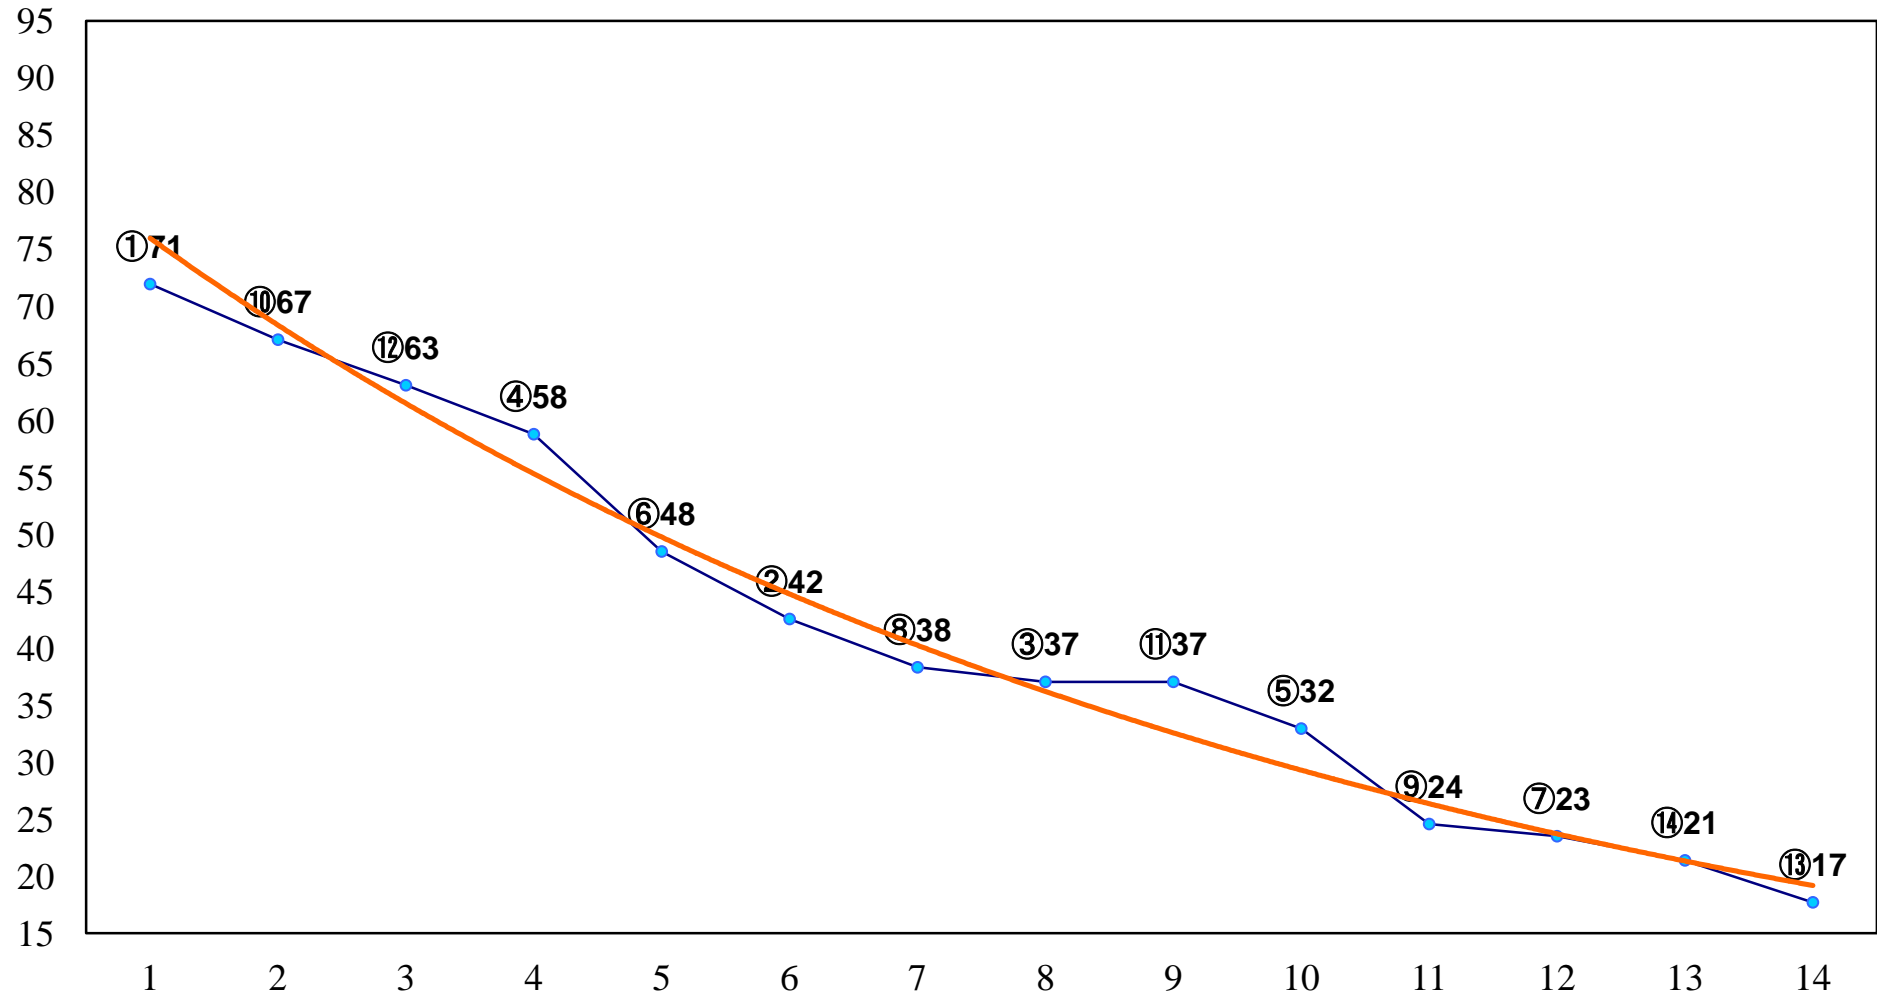

2014年11月25日(火) 大井競馬 6R 17:30
C1C2選抜馬 右1400m

2014年11月25日(火) 大井競馬 7R 18:00
向島賞C1C2選抜馬 右1600m

2014年11月25日(火) 大井競馬 8R 18:30
新宿つつじ賞C1四五 右1200m

2014年11月25日(火) 大井競馬 9R 19:05
銀座賞C1四 五 右1600m

2014年11月25日(火) 大井競馬 10R 19:40
J指 すみだ特別2歳選抜 右1600m