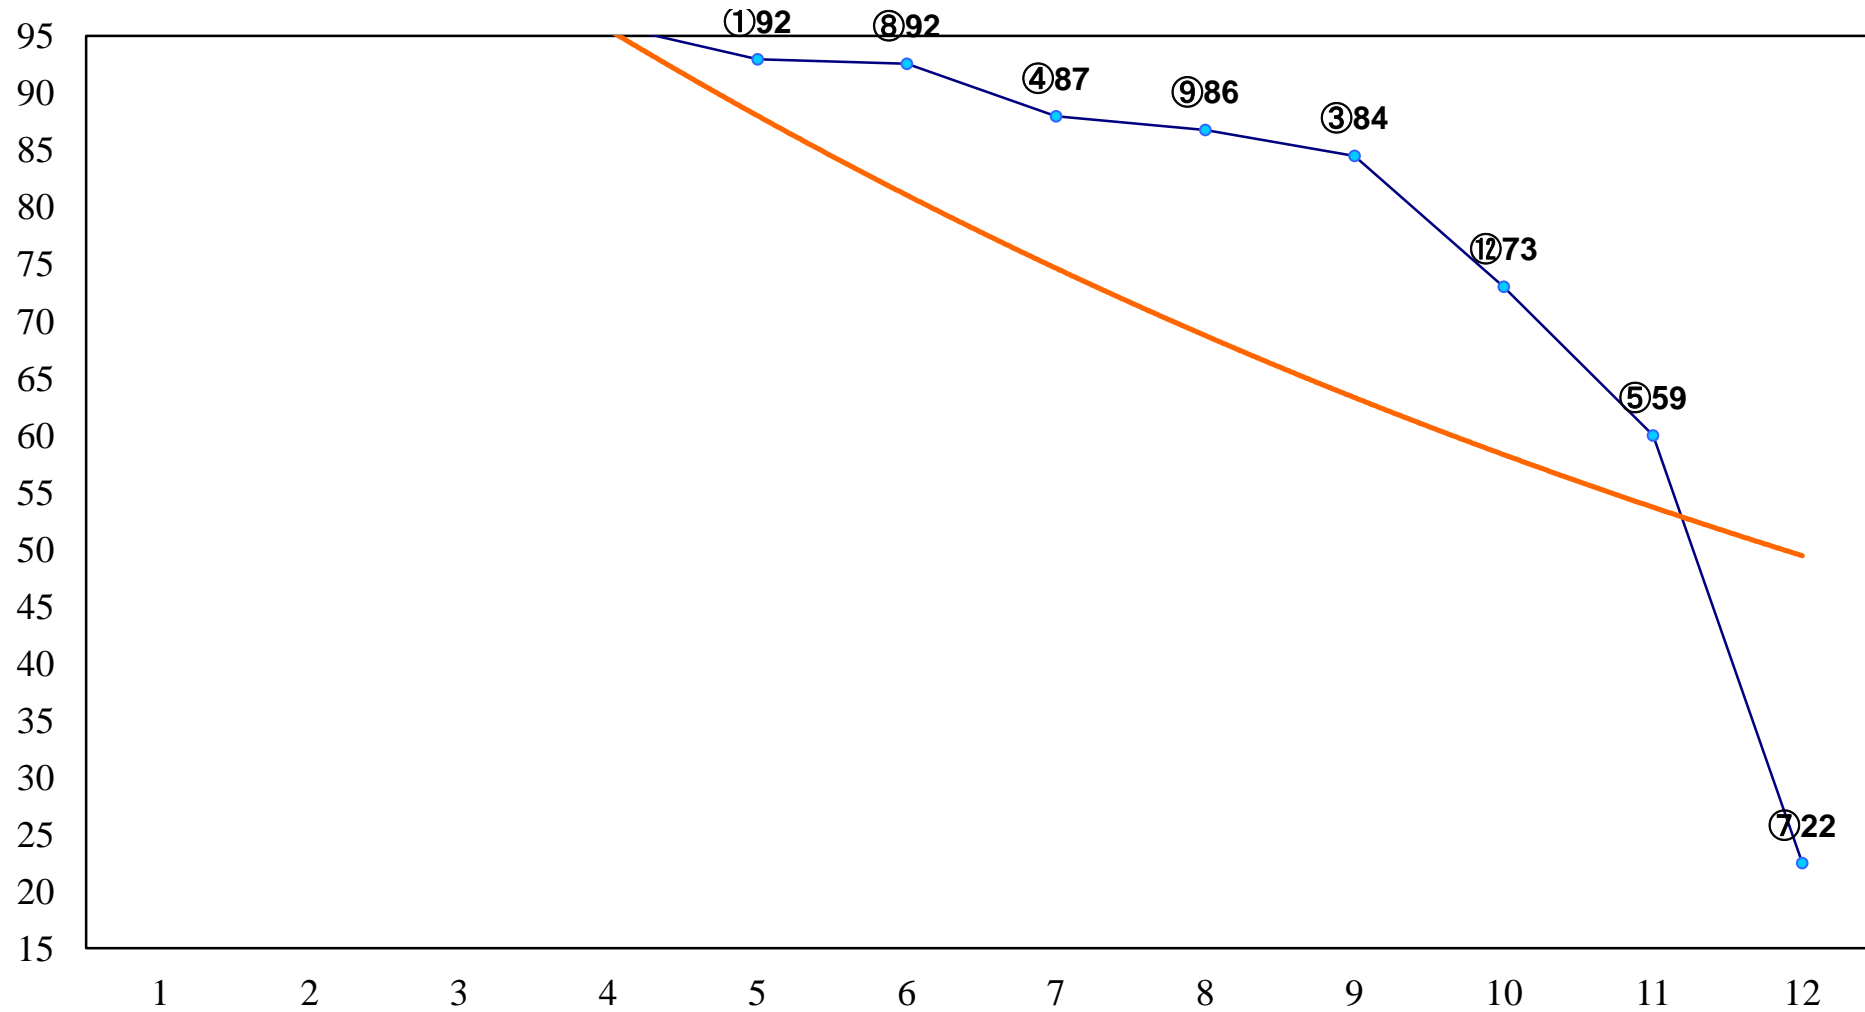

2014年11月25日(火) 大井競馬 1R 15:00

2歳55万円以下 右1200m

2014年11月25日(火) 大井競馬 2R 15:30

2歳55万円以下 右1400m

2014年11月25日(火) 大井競馬 3R 16:00
C3一 二 右1200m

2014年11月25日(火) 大井競馬 4R 16:30
C3一 二 右1600m

2014年11月25日(火) 大井競馬 5R 17:00
C1C2選抜馬 右1200m