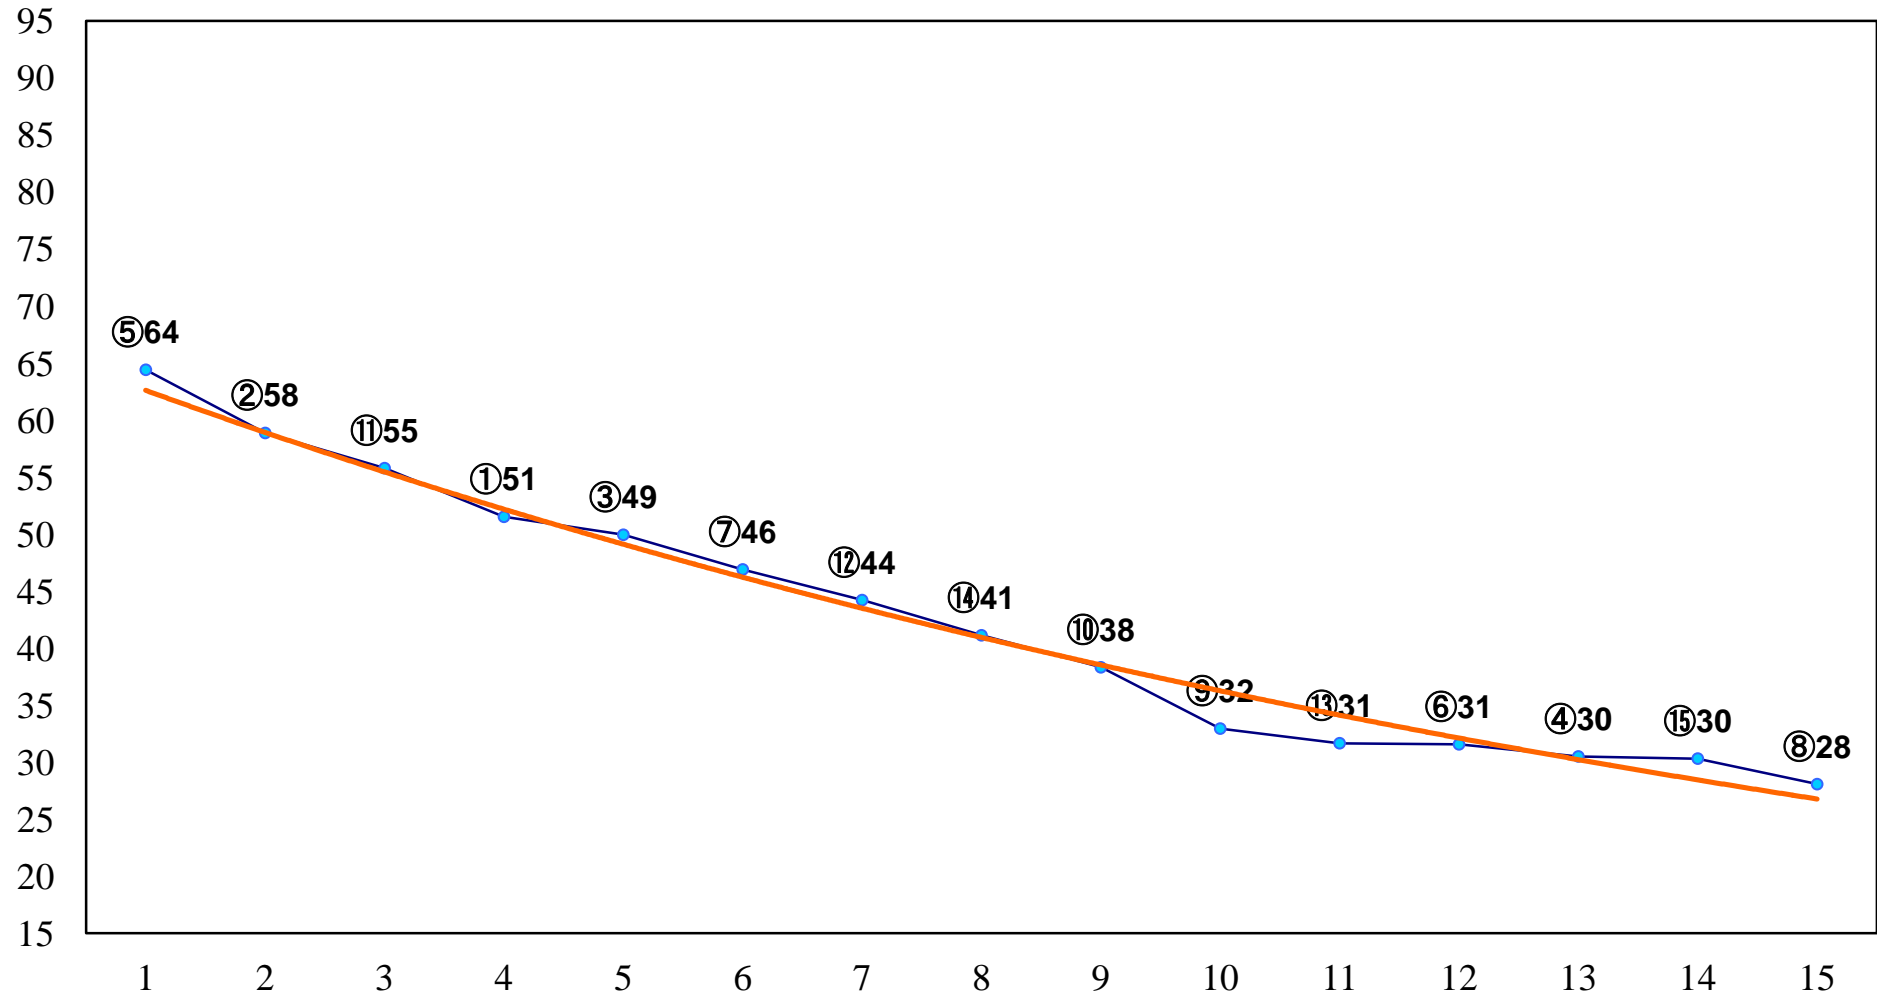

2014年11月25日(火) 大井競馬 1R 15:00

2歳55万円以下 右1200m

2014年11月25日(火) 大井競馬 2R 15:30

2歳55万円以下 右1400m

2014年11月25日(火) 大井競馬 3R 16:00
C3一 二 右1200m

2014年11月25日(火) 大井競馬 4R 16:30
C3一 二 右1600m

2014年11月25日(火) 大井競馬 5R 17:00
C1C2選抜馬 右1200m