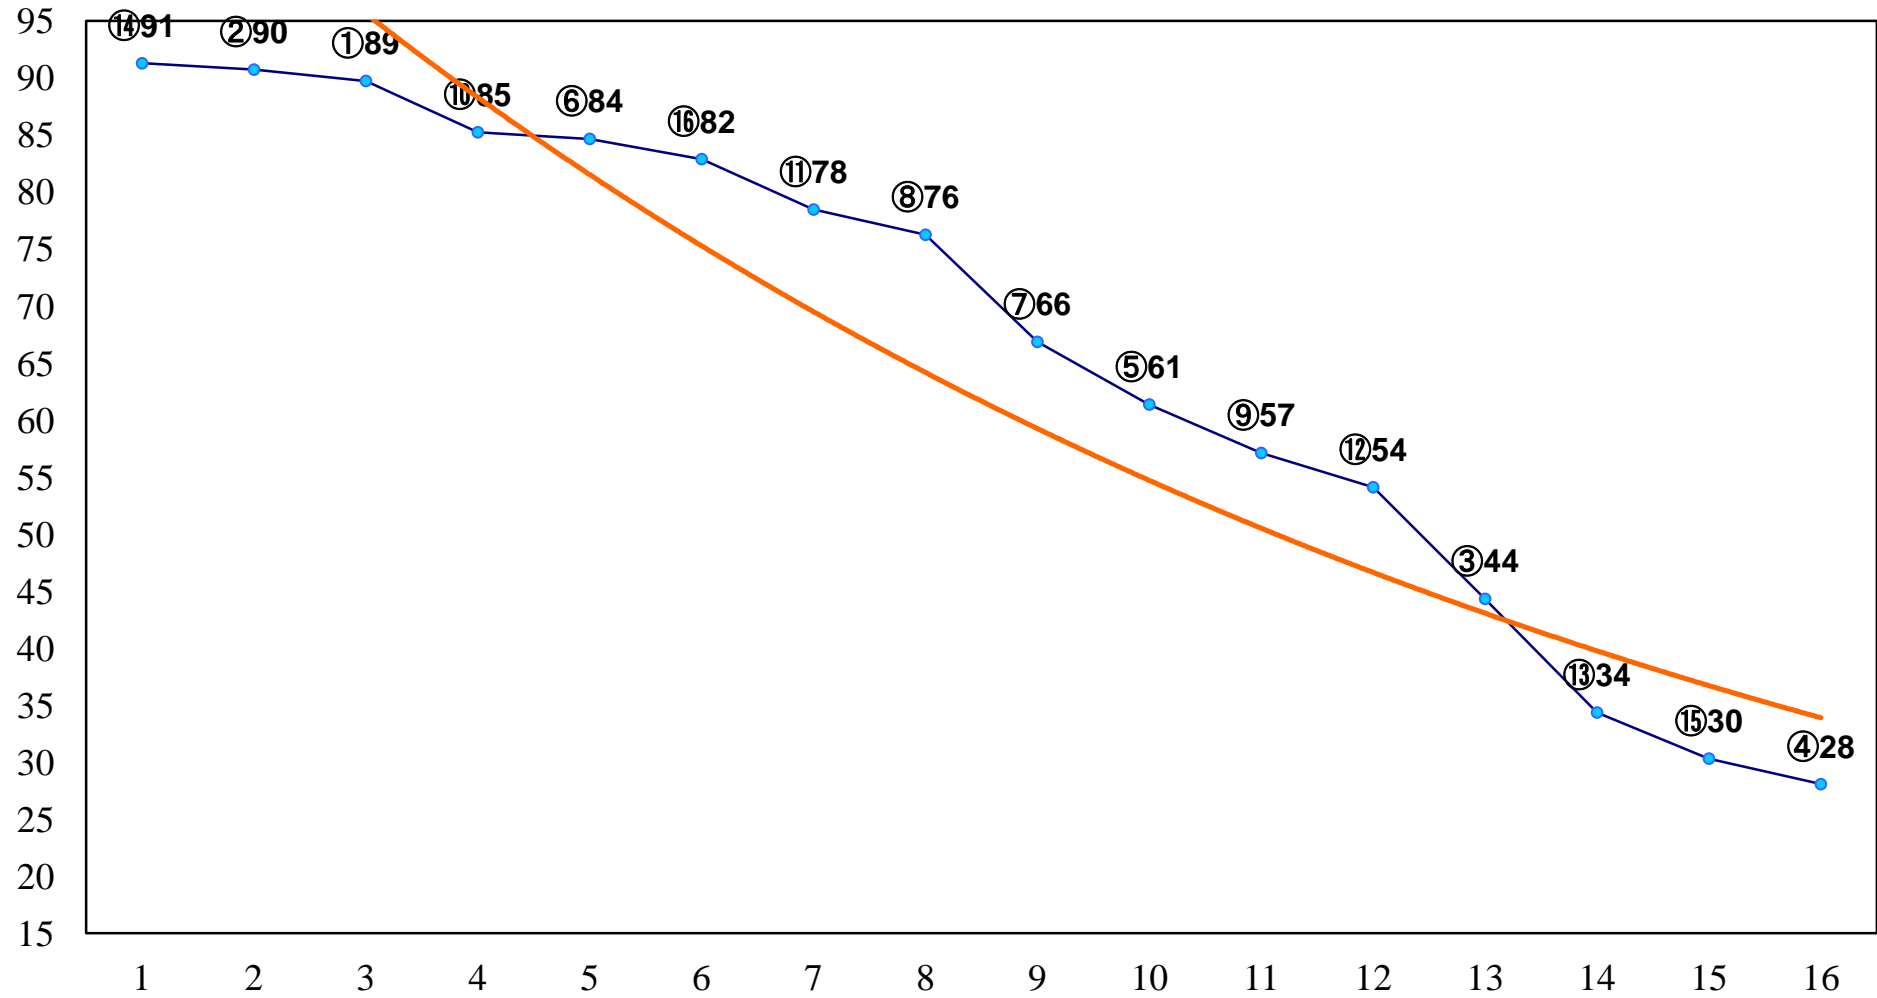

2014年11月25日(火) 大井競馬 6R 17:30
C1C2選抜馬 右1400m

2014年11月25日(火) 大井競馬 7R 18:00
向島賞C1C2選抜馬 右1600m

2014年11月25日(火) 大井競馬 8R 18:30
新宿つつじ賞C1四五 右1200m

2014年11月25日(火) 大井競馬 9R 19:05
銀座賞C1四 五 右1600m

2014年11月25日(火) 大井競馬 10R 19:40
J指 すみだ特別2歳選抜 右1600m