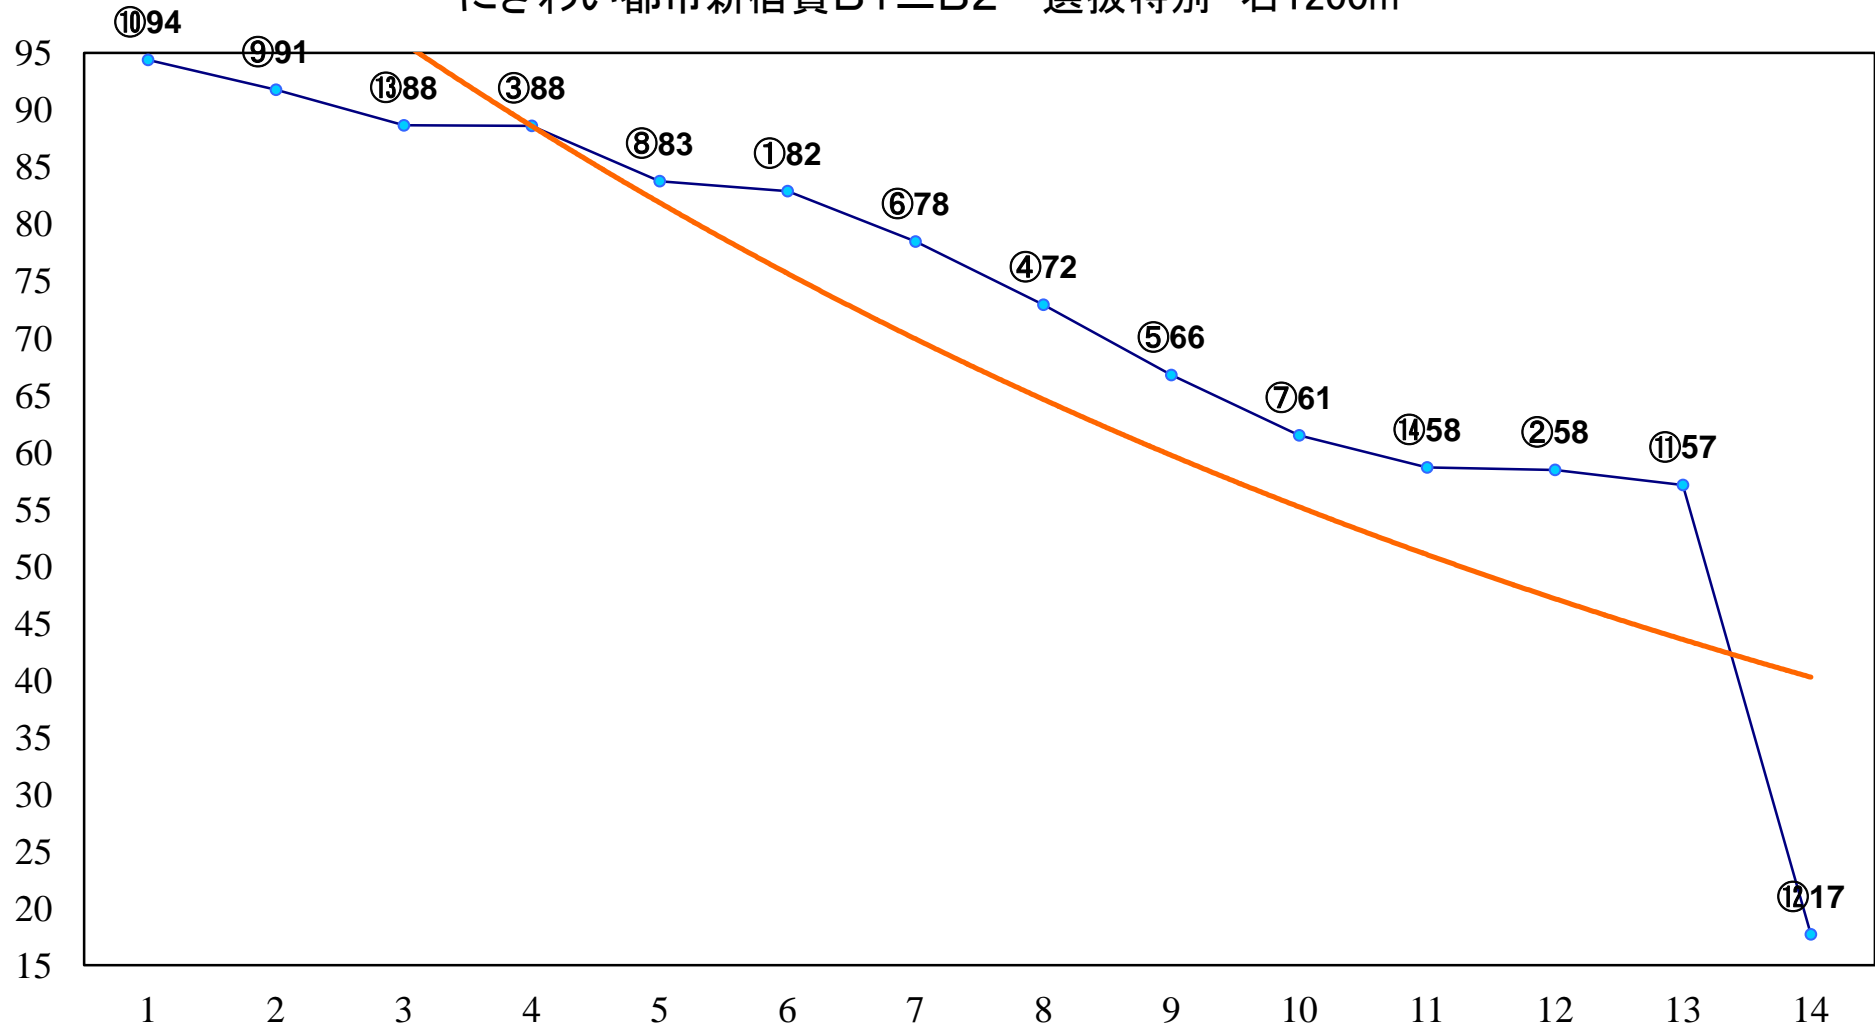

2014年11月25日(火) 大井競馬 11R 20:15
にぎわい都市新宿賞B1二B2一選抜特別 右1200m