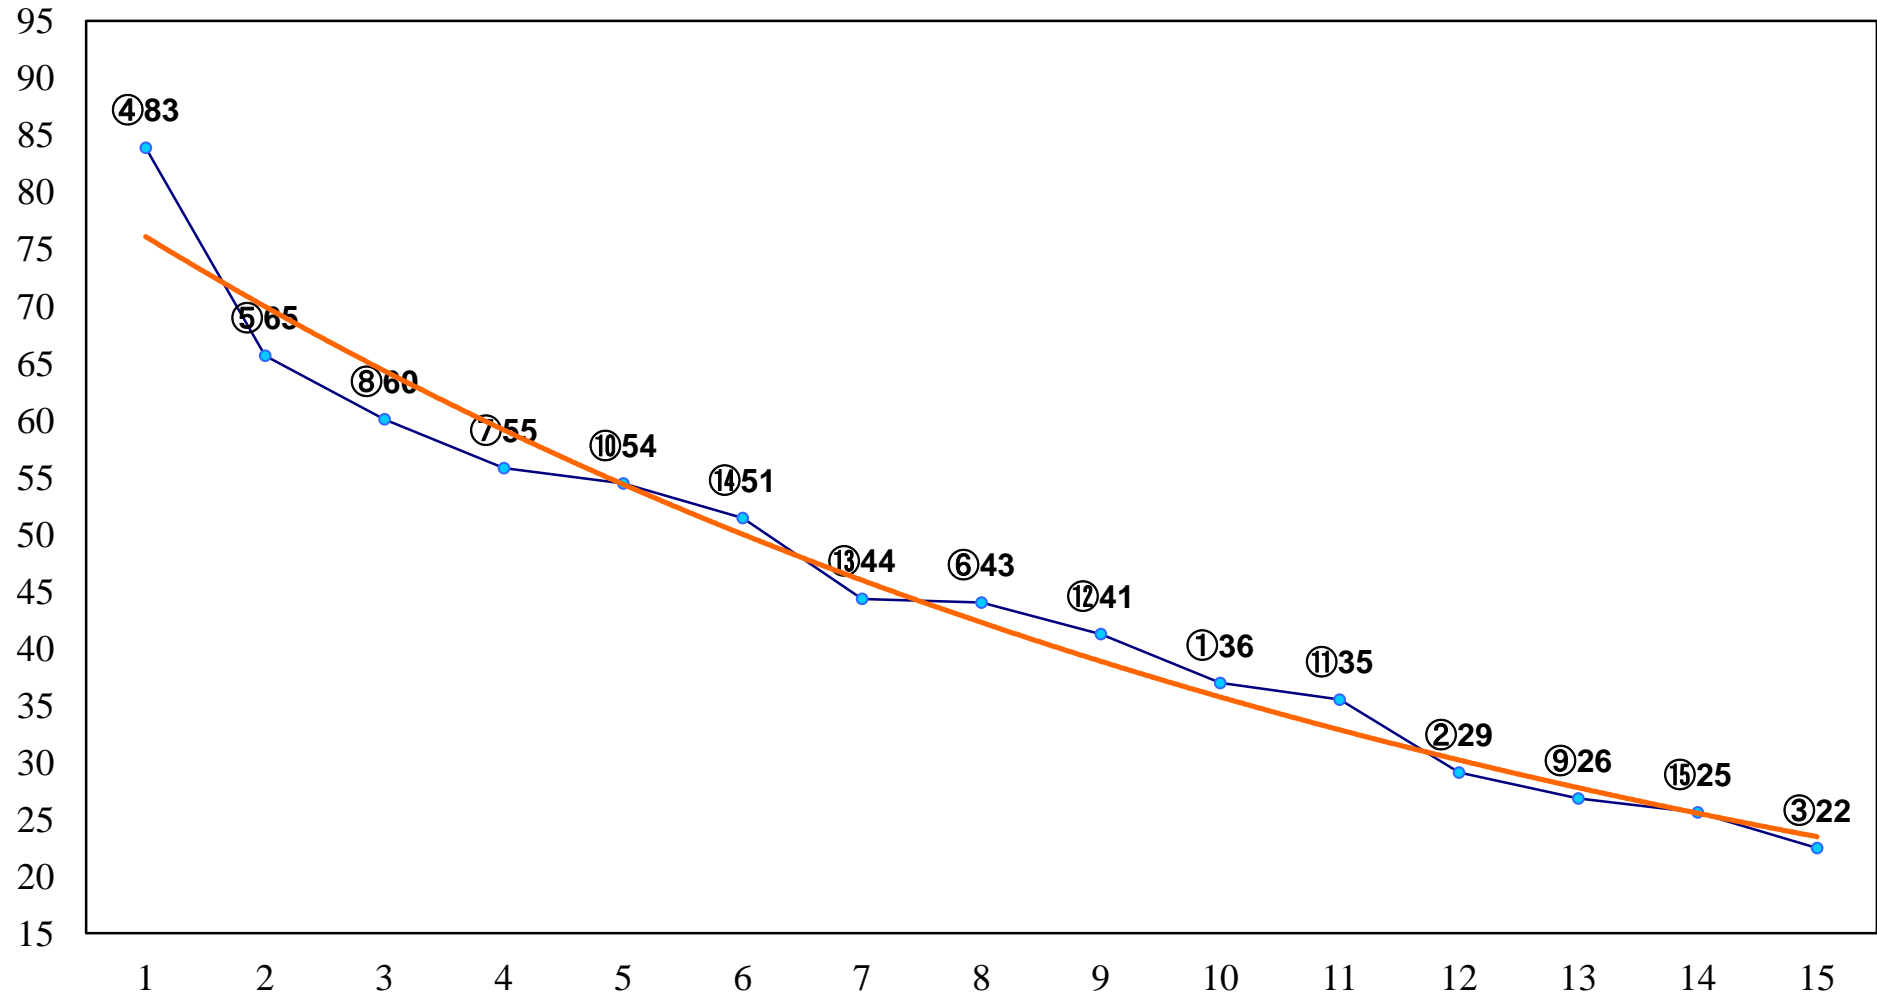

2014年11月26日(水) 大井競馬 2R 15:30
2歳105万円以下 右1500m

2014年11月26日(水) 大井競馬 3R 16:00
3歳75万円以下 右1200m

2014年11月26日(水) 大井競馬 4R 16:30
3歳150万円以下 右1200m

2014年11月26日(水) 大井競馬 5R 17:00
3歳150万円以下 右1600m

2014年11月26日(水) 大井競馬 6R 17:30
C2八九十 右1200m

2014年11月26日(水) 大井競馬 12R 20:50
江東湾岸賞C2八九十 右1600m