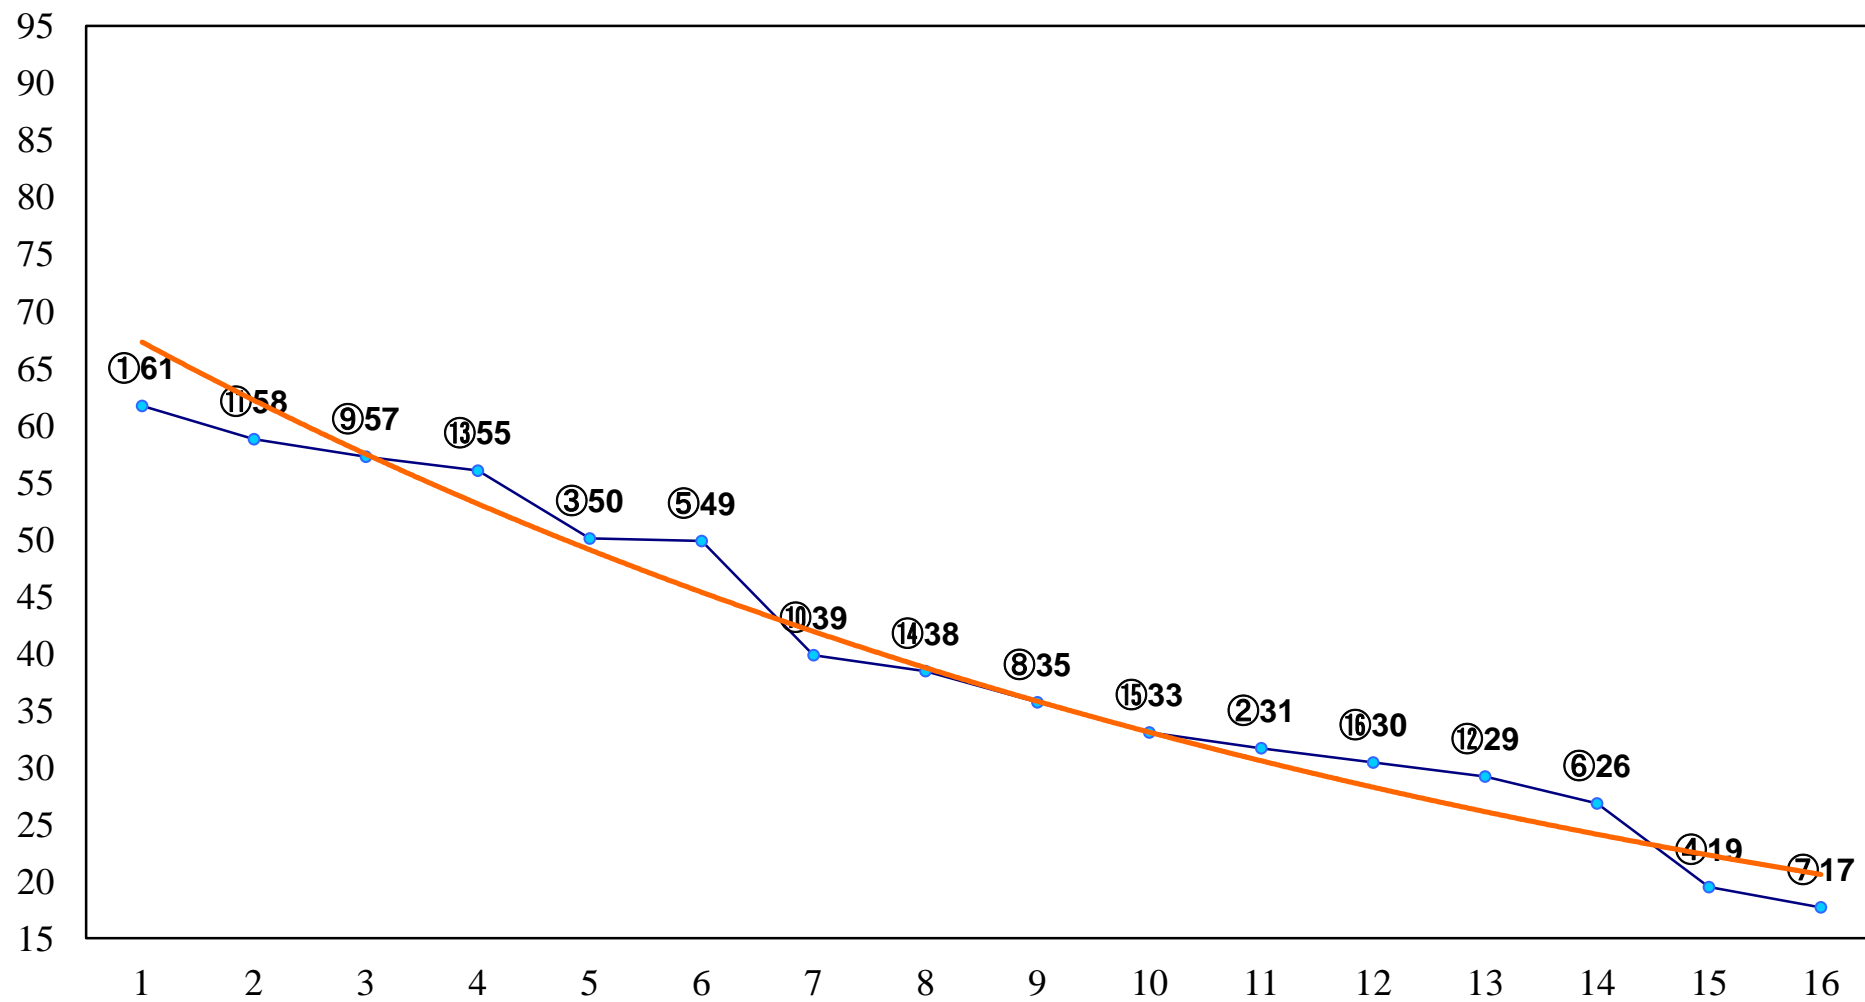

2014年11月26日(水) 大井競馬 8R 18:30
J交 アーバンステージ自由が丘賞B2B3 右1800m