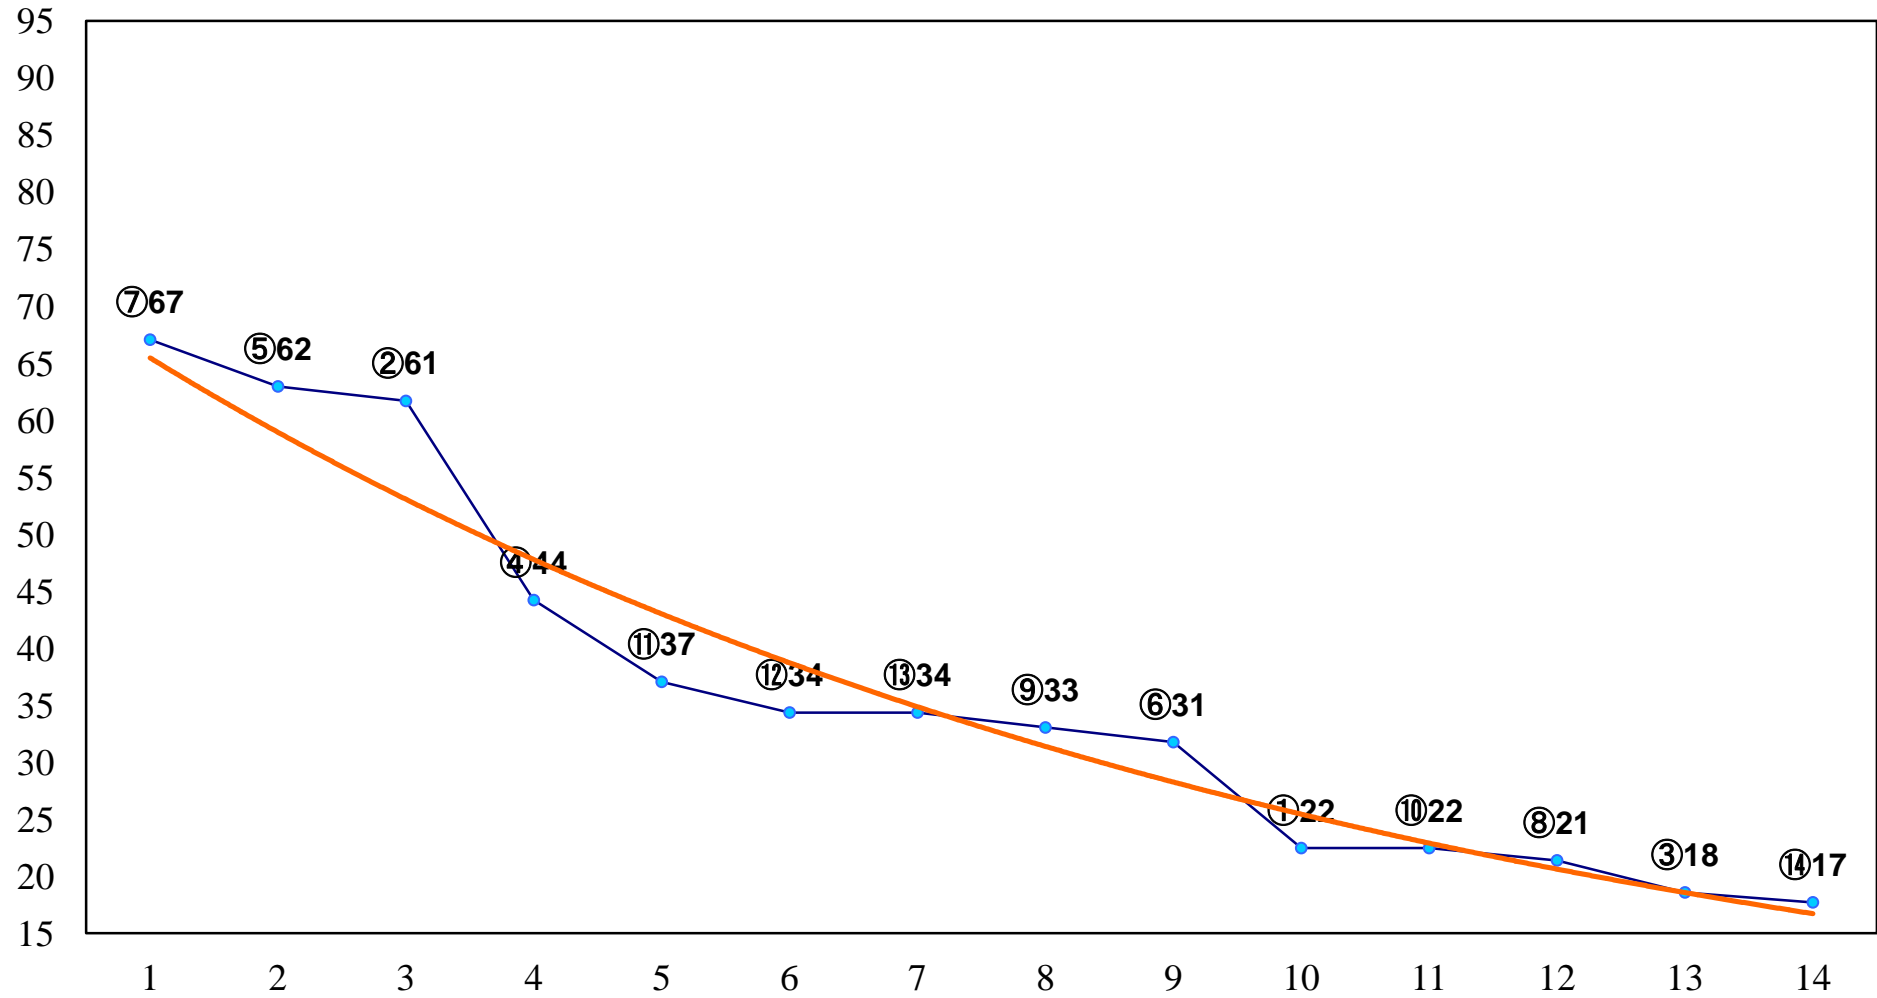

2014年11月26日(水) 大井競馬 10R 19:40
水彩都市・江東特別C1一選抜 右1600m