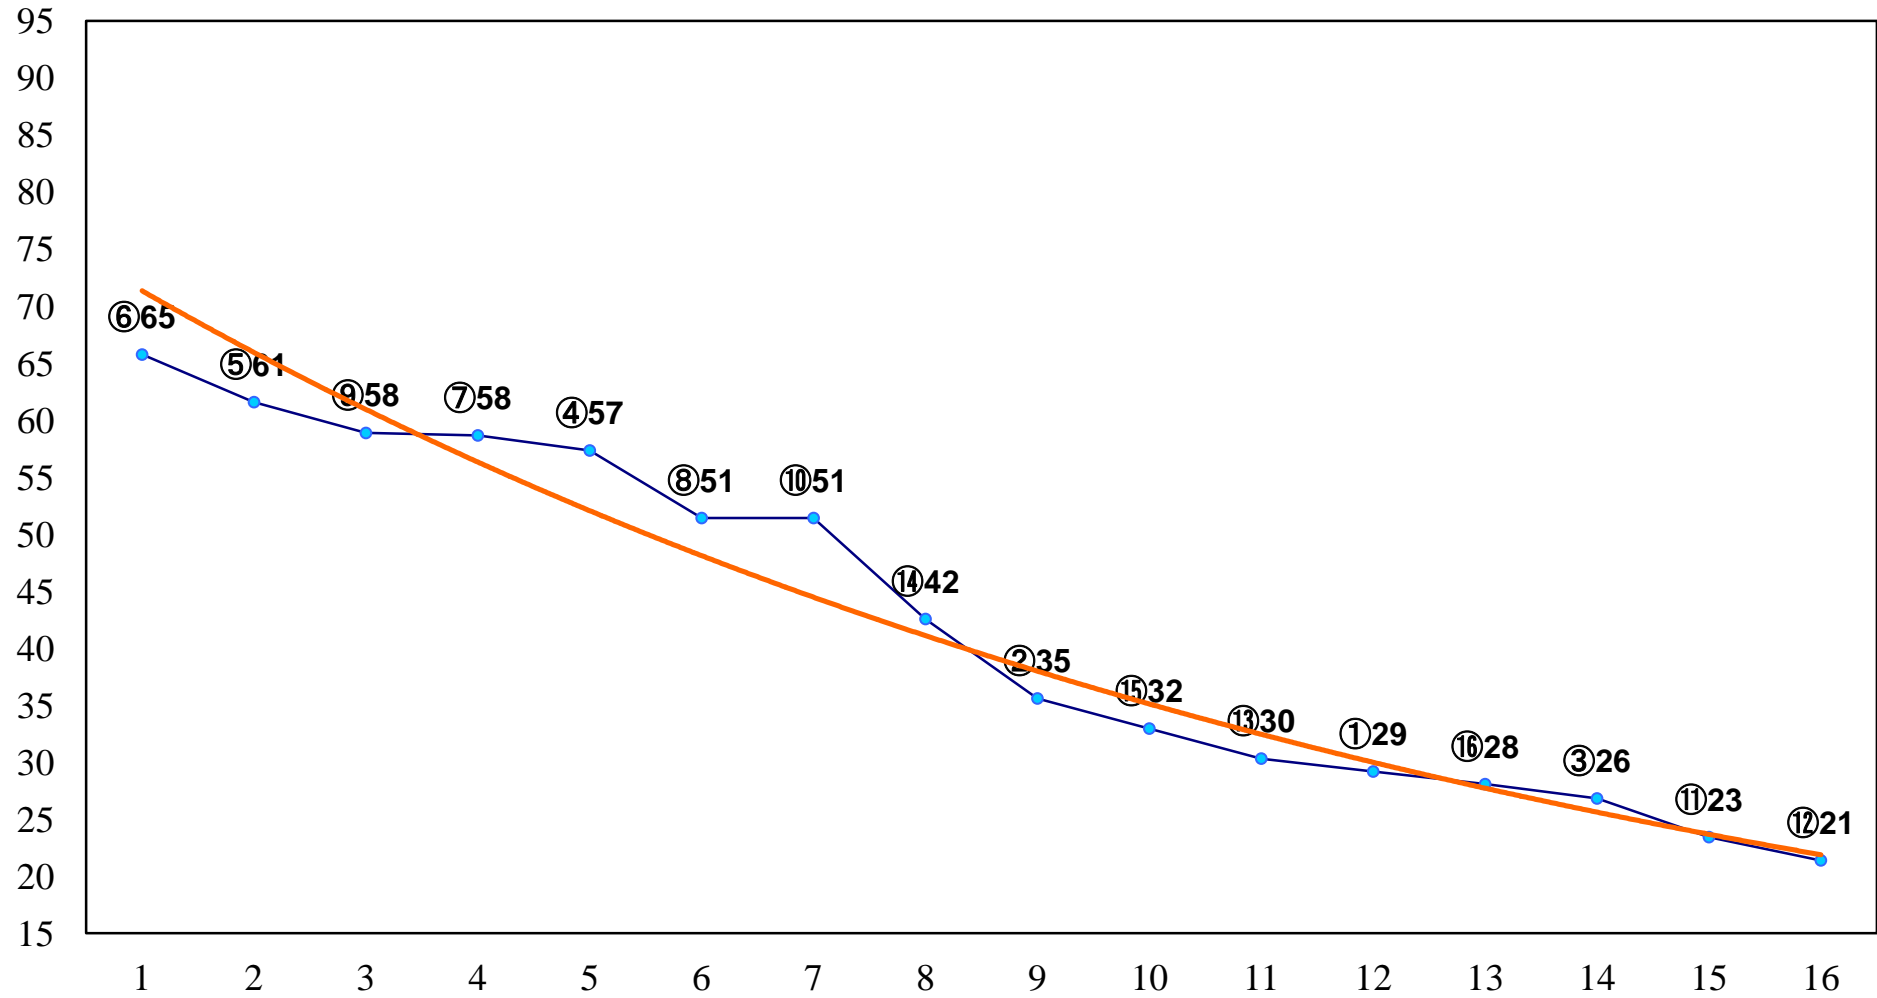

2014年11月26日(水) 大井競馬 2R 15:30
2歳105万円以下 右1500m

2014年11月26日(水) 大井競馬 3R 16:00
3歳75万円以下 右1200m

2014年11月26日(水) 大井競馬 4R 16:30
3歳150万円以下 右1200m

2014年11月26日(水) 大井競馬 5R 17:00
3歳150万円以下 右1600m

2014年11月26日(水) 大井競馬 6R 17:30
C2八九十 右1200m

2014年11月26日(水) 大井競馬 12R 20:50
江東湾岸賞C2八九十 右1600m