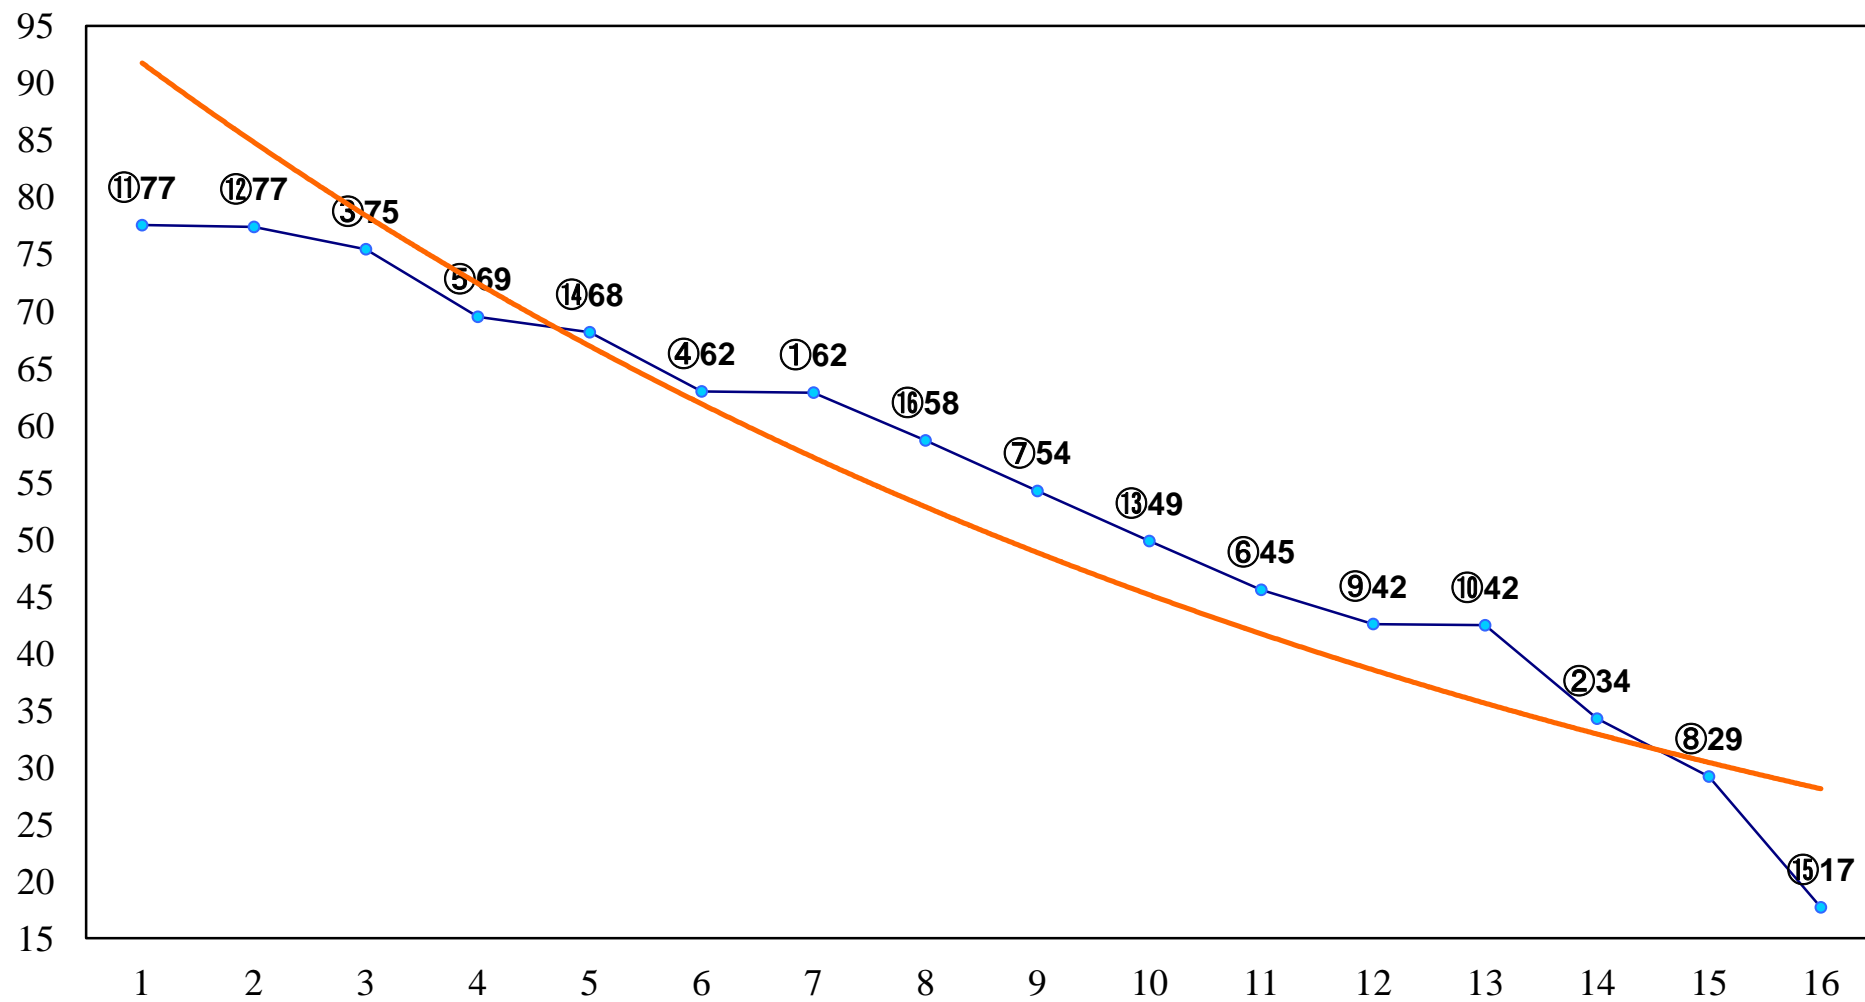

2014年11月26日(水) 大井競馬 9R 19:05
目黒区特別C2三選抜 右1200m