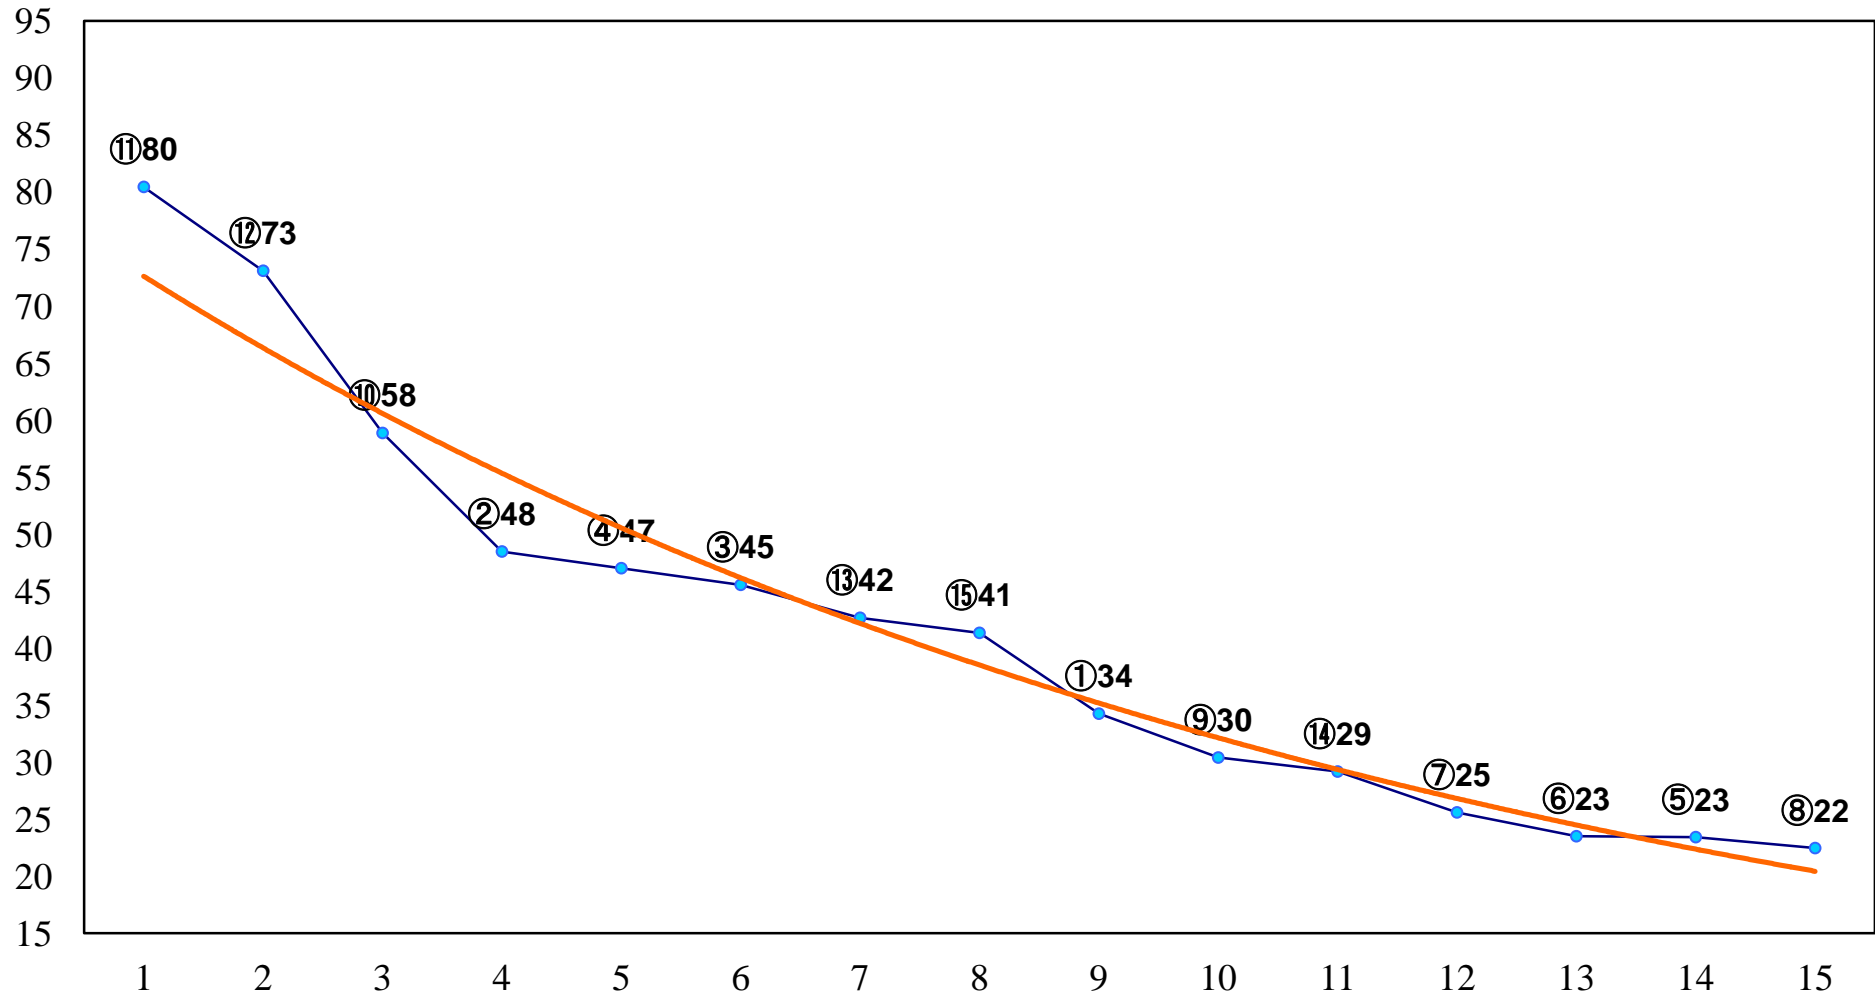

2014年11月26日(水) 大井競馬 2R 15:30
2歳105万円以下 右1500m

2014年11月26日(水) 大井競馬 3R 16:00
3歳75万円以下 右1200m

2014年11月26日(水) 大井競馬 4R 16:30
3歳150万円以下 右1200m

2014年11月26日(水) 大井競馬 5R 17:00
3歳150万円以下 右1600m

2014年11月26日(水) 大井競馬 6R 17:30
C2八九十 右1200m

2014年11月26日(水) 大井競馬 12R 20:50
江東湾岸賞C2八九十 右1600m