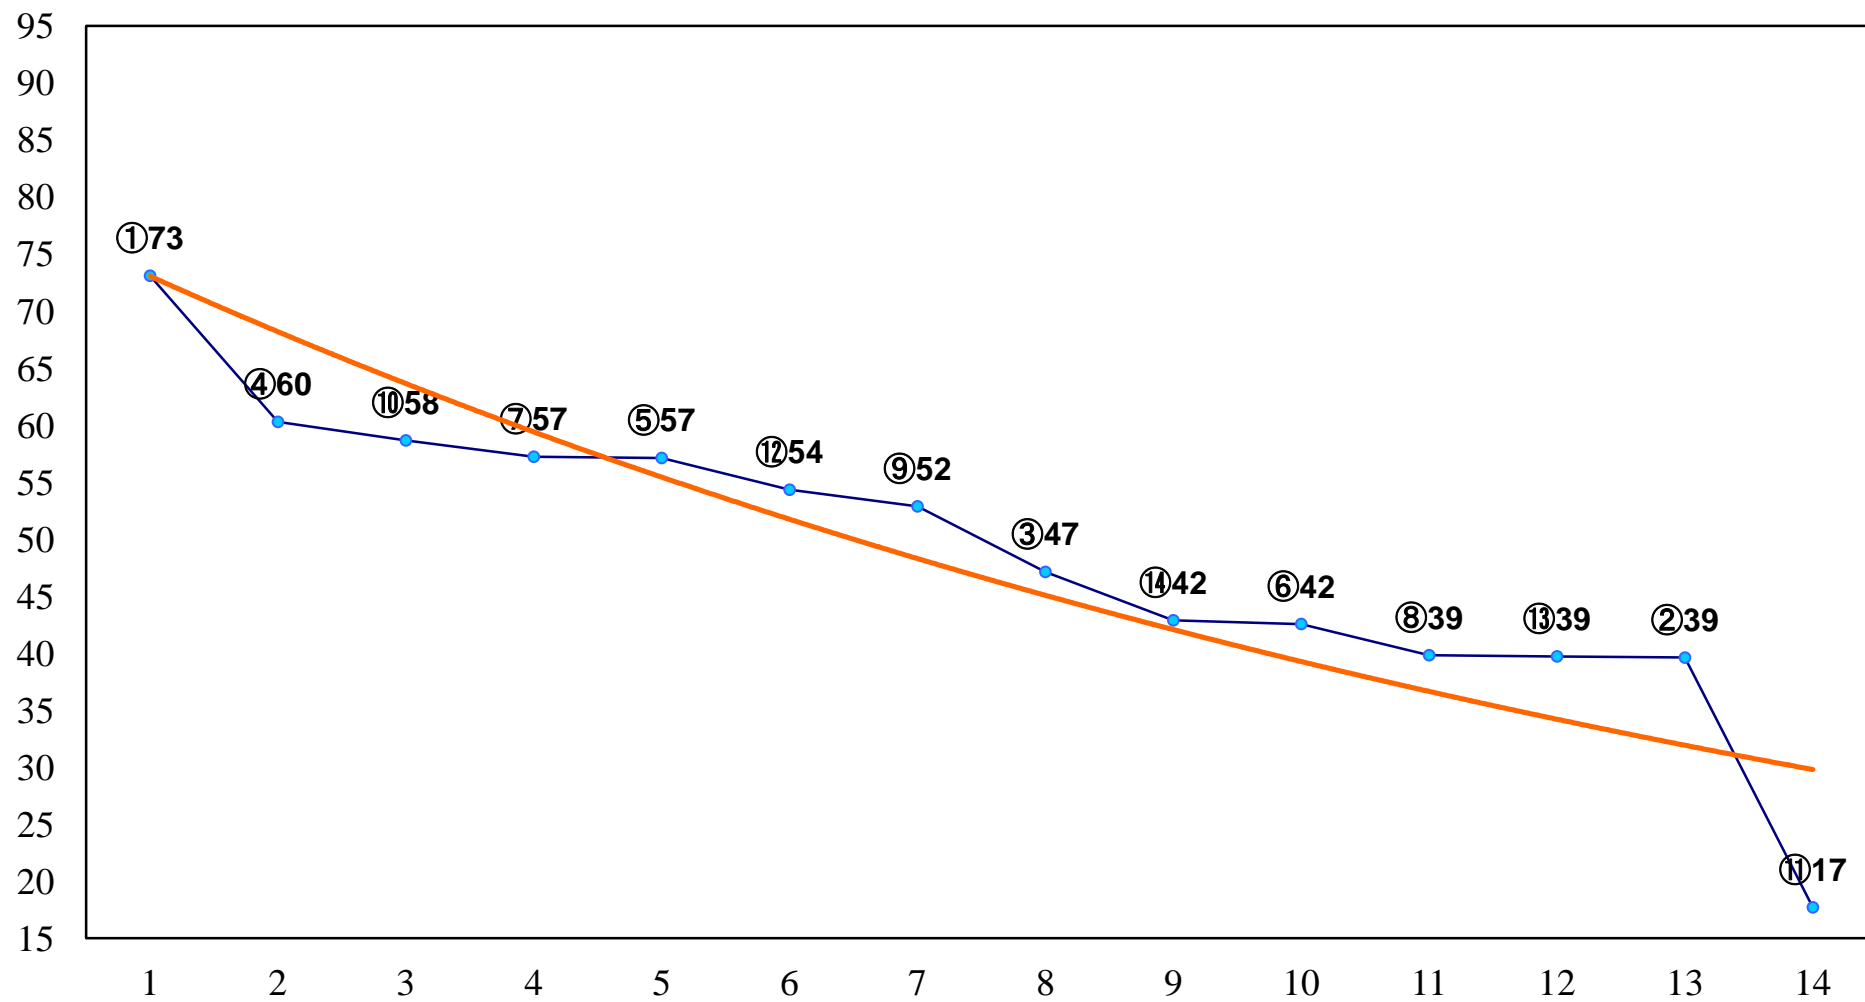

2014年11月26日(水) 大井競馬 2R 15:30
2歳105万円以下 右1500m

2014年11月26日(水) 大井競馬 3R 16:00
3歳75万円以下 右1200m

2014年11月26日(水) 大井競馬 4R 16:30
3歳150万円以下 右1200m

2014年11月26日(水) 大井競馬 5R 17:00
3歳150万円以下 右1600m

2014年11月26日(水) 大井競馬 6R 17:30
C2八九十 右1200m

2014年11月26日(水) 大井競馬 12R 20:50
江東湾岸賞C2八九十 右1600m