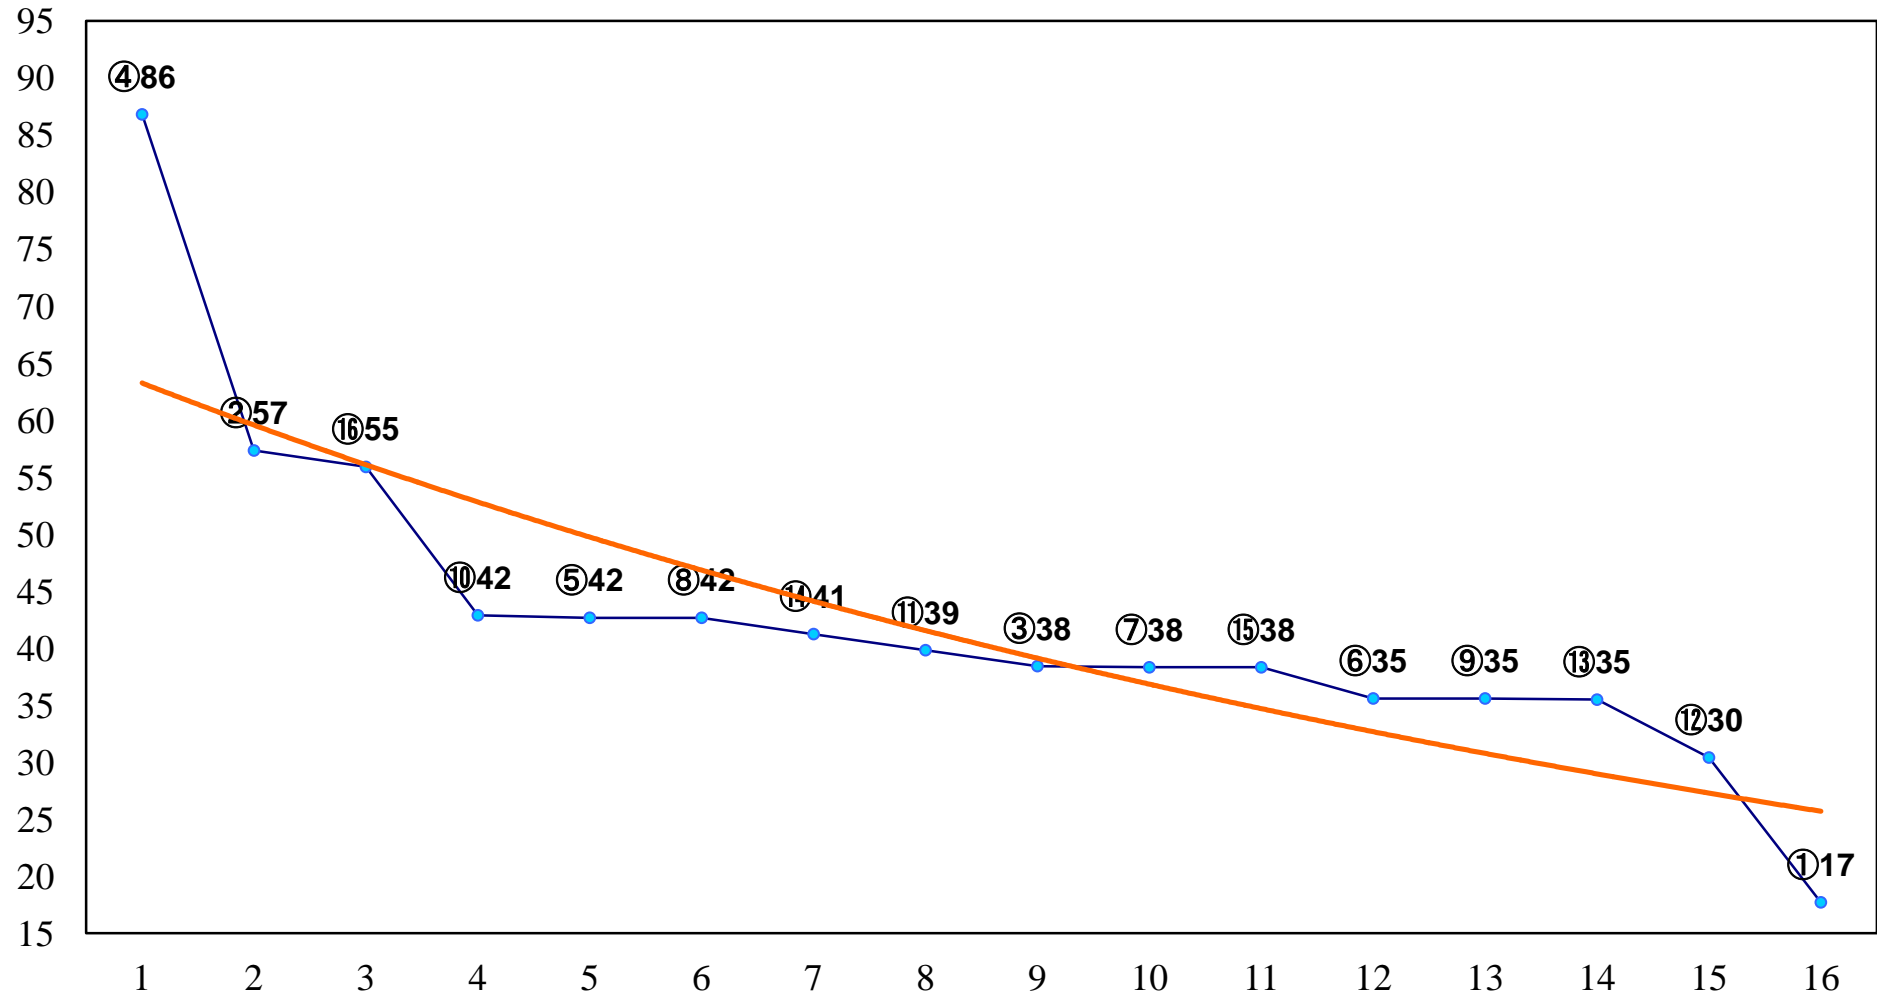

2014年11月26日(水) 大井競馬 7R 18:00
C2八九十 右1400m