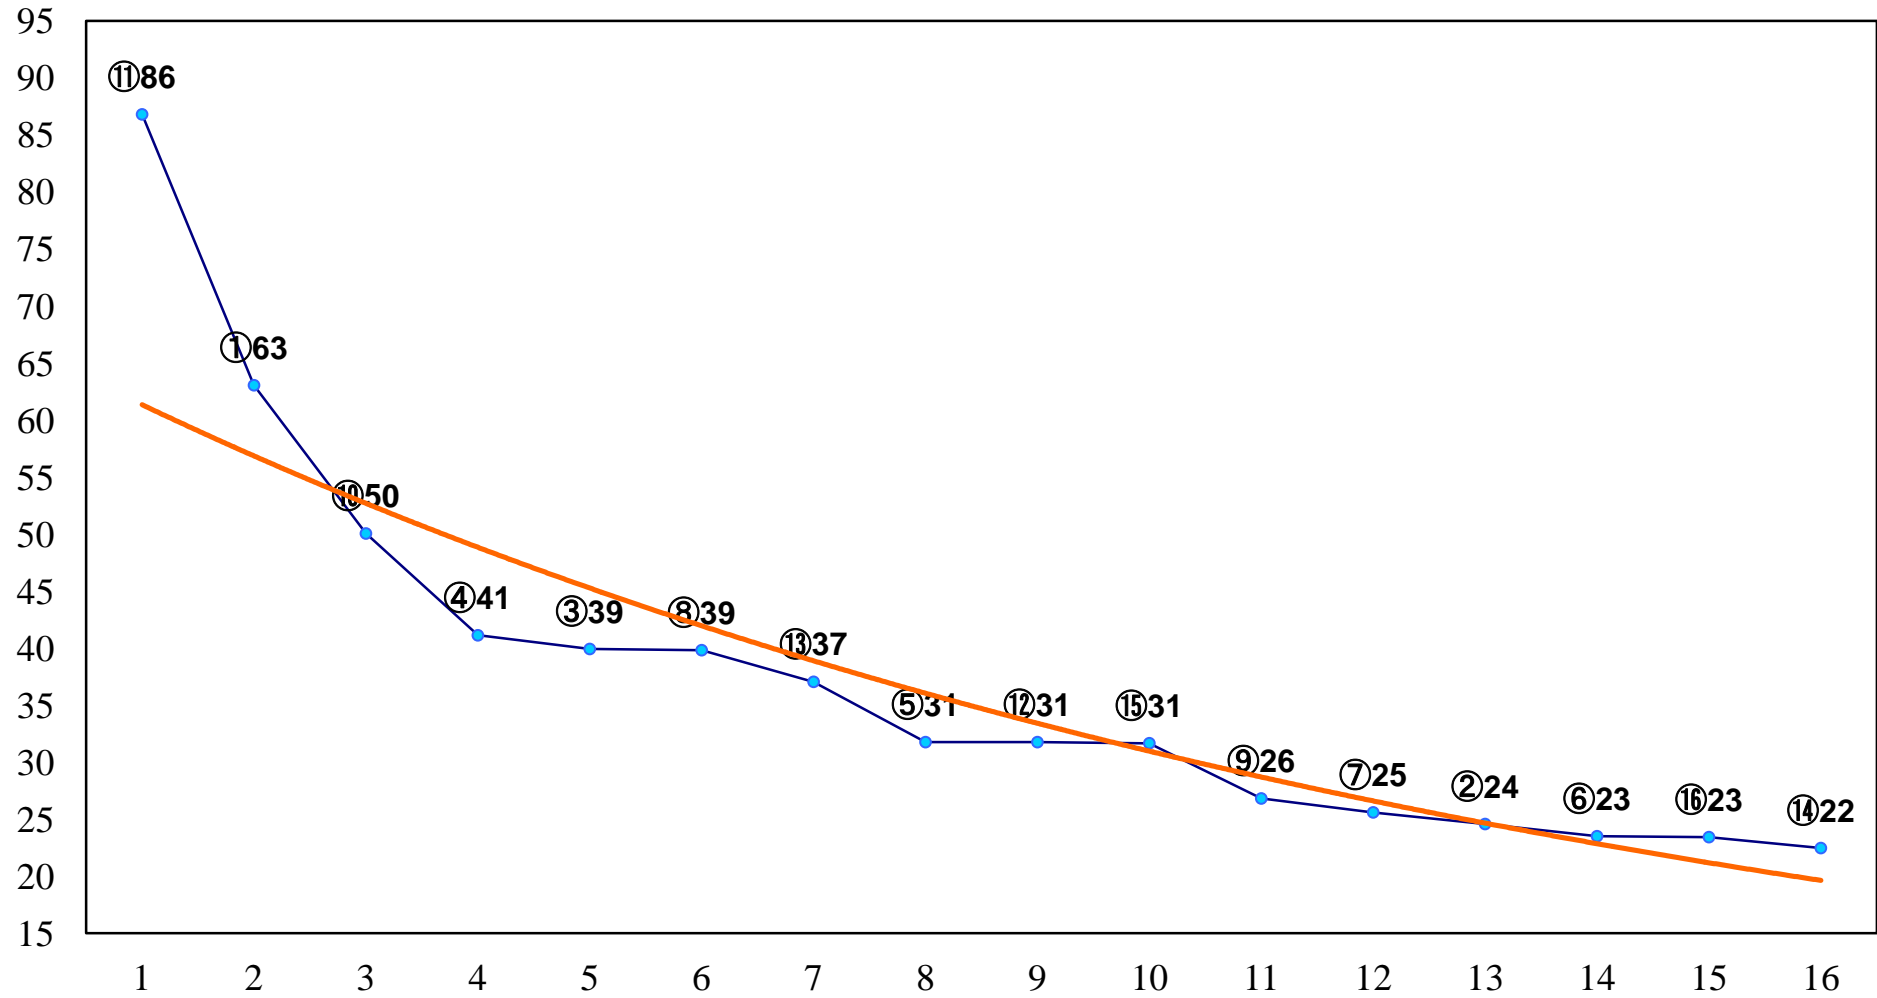

2014年11月26日(水) 大井競馬 2R 15:30
2歳105万円以下 右1500m

2014年11月26日(水) 大井競馬 3R 16:00
3歳75万円以下 右1200m

2014年11月26日(水) 大井競馬 4R 16:30
3歳150万円以下 右1200m

2014年11月26日(水) 大井競馬 5R 17:00
3歳150万円以下 右1600m

2014年11月26日(水) 大井競馬 6R 17:30
C2八九十 右1200m

2014年11月26日(水) 大井競馬 12R 20:50
江東湾岸賞C2八九十 右1600m