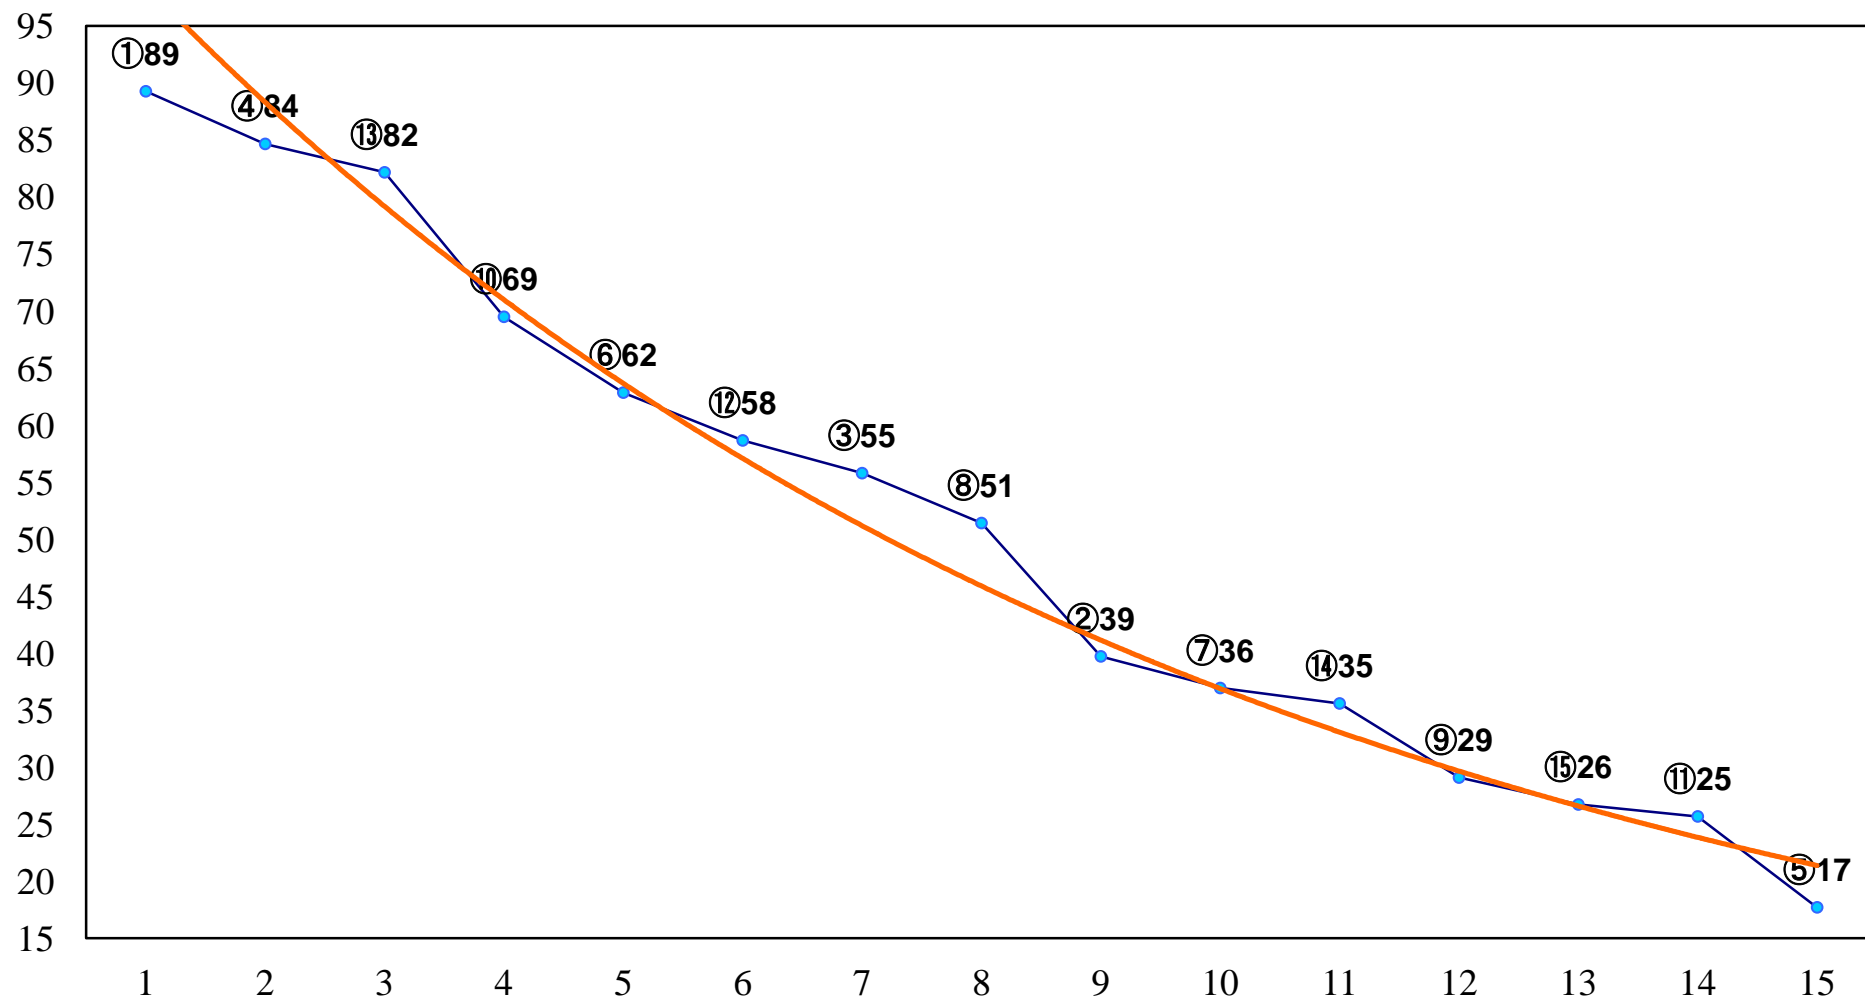

2014年11月26日(水) 大井競馬 12R 20:50
江東湾岸賞C2八九十 右1600m