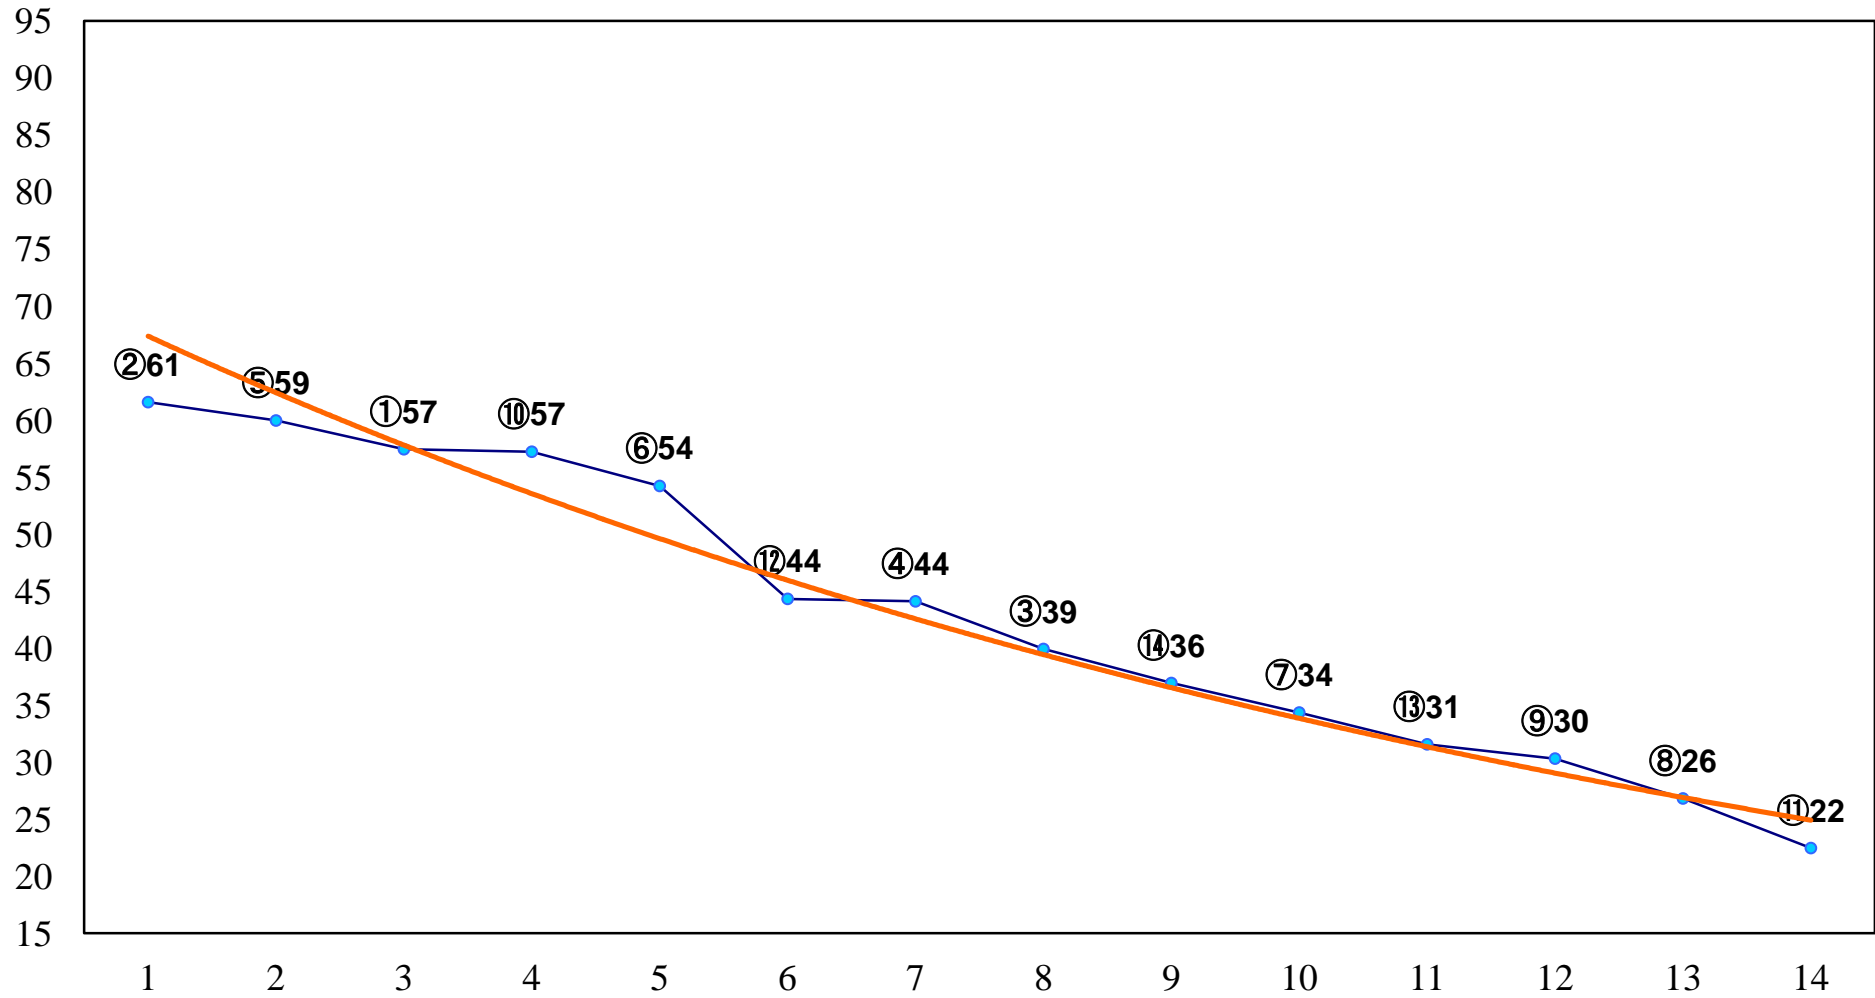

2014年11月27日(木) 大井競馬 1R 15:00
2歳105万円以下選抜牝馬 右1400m

2014年11月27日(木) 大井競馬 2R 15:30
2歳230万円以下 右1200m

2014年11月27日(木) 大井競馬 3R 16:00
2歳230万円以下 右1500m

2014年11月27日(木) 大井競馬 4R 16:30
C2C3選抜馬 右1200m

2014年11月27日(木) 大井競馬 5R 17:00
C2C3選抜馬 右1400m