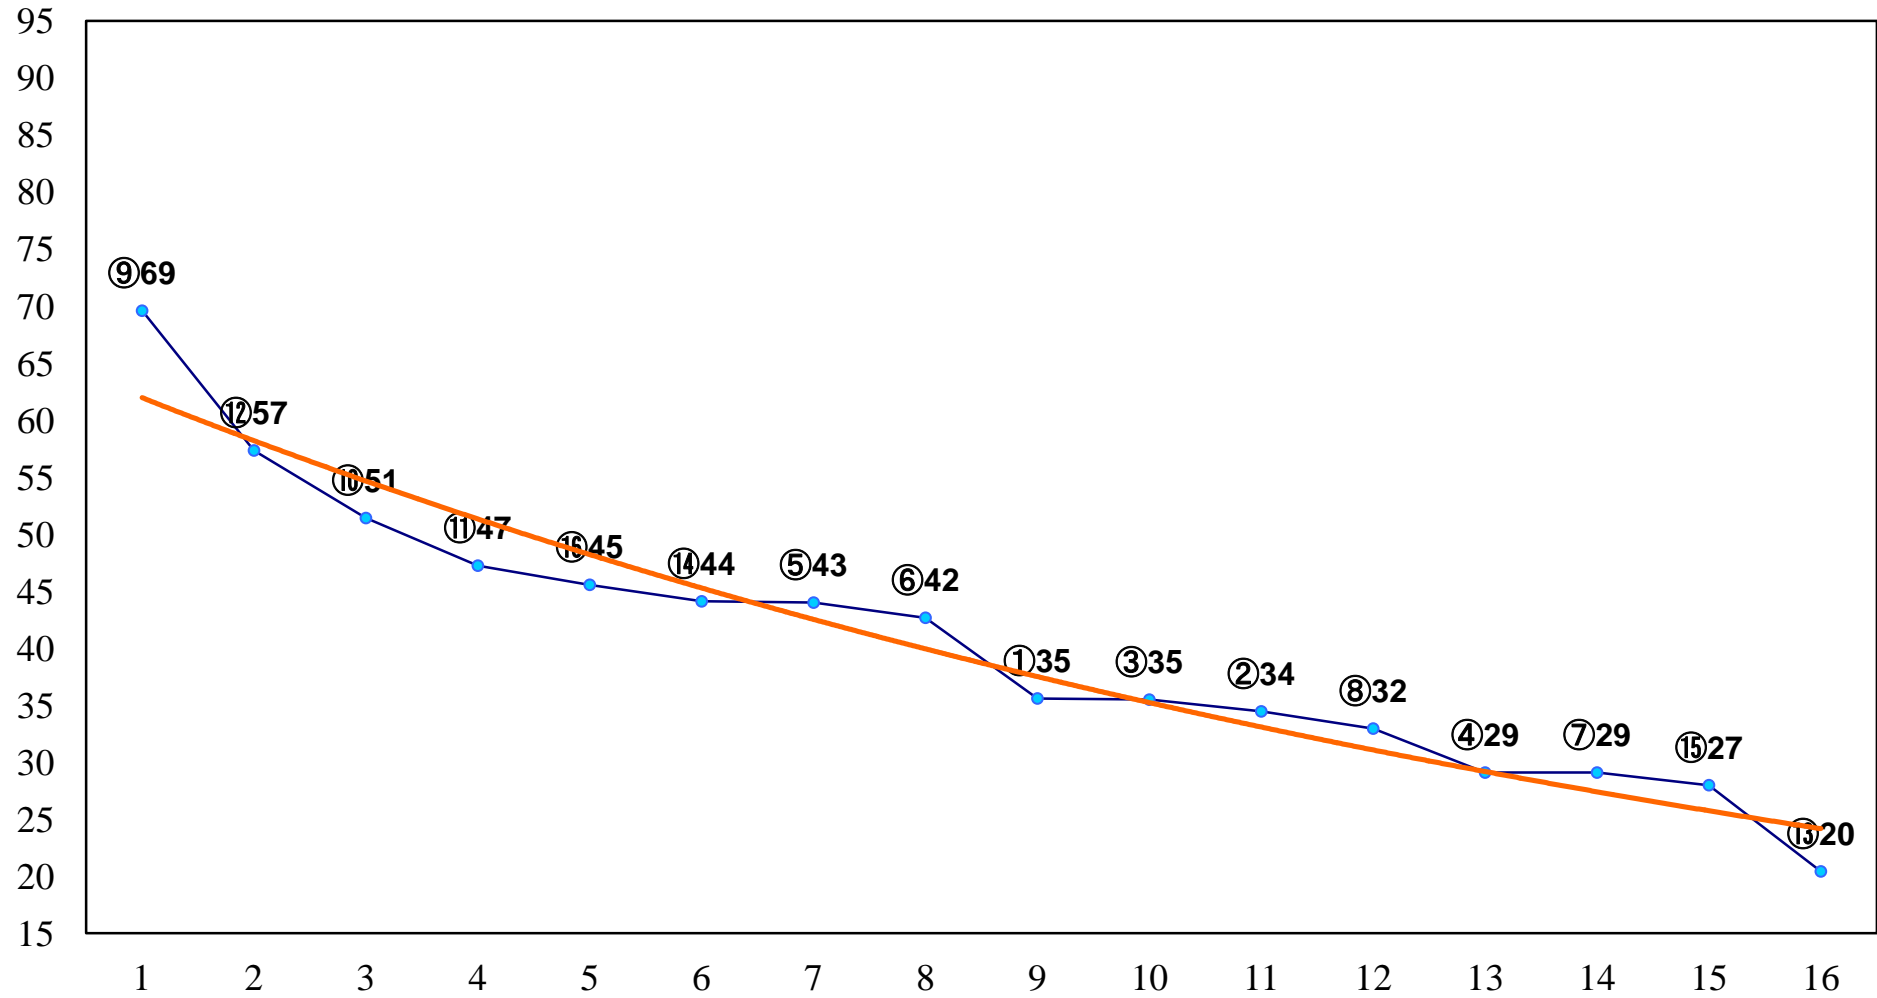

2014年11月27日(木) 大井競馬 10R 19:40
美しいまちあだちビュー坊特別C2一選抜 右1800m

2014年11月27日(木) 大井競馬 11R 20:15
いたばし二輪草特別A2B1一選抜 右1600m