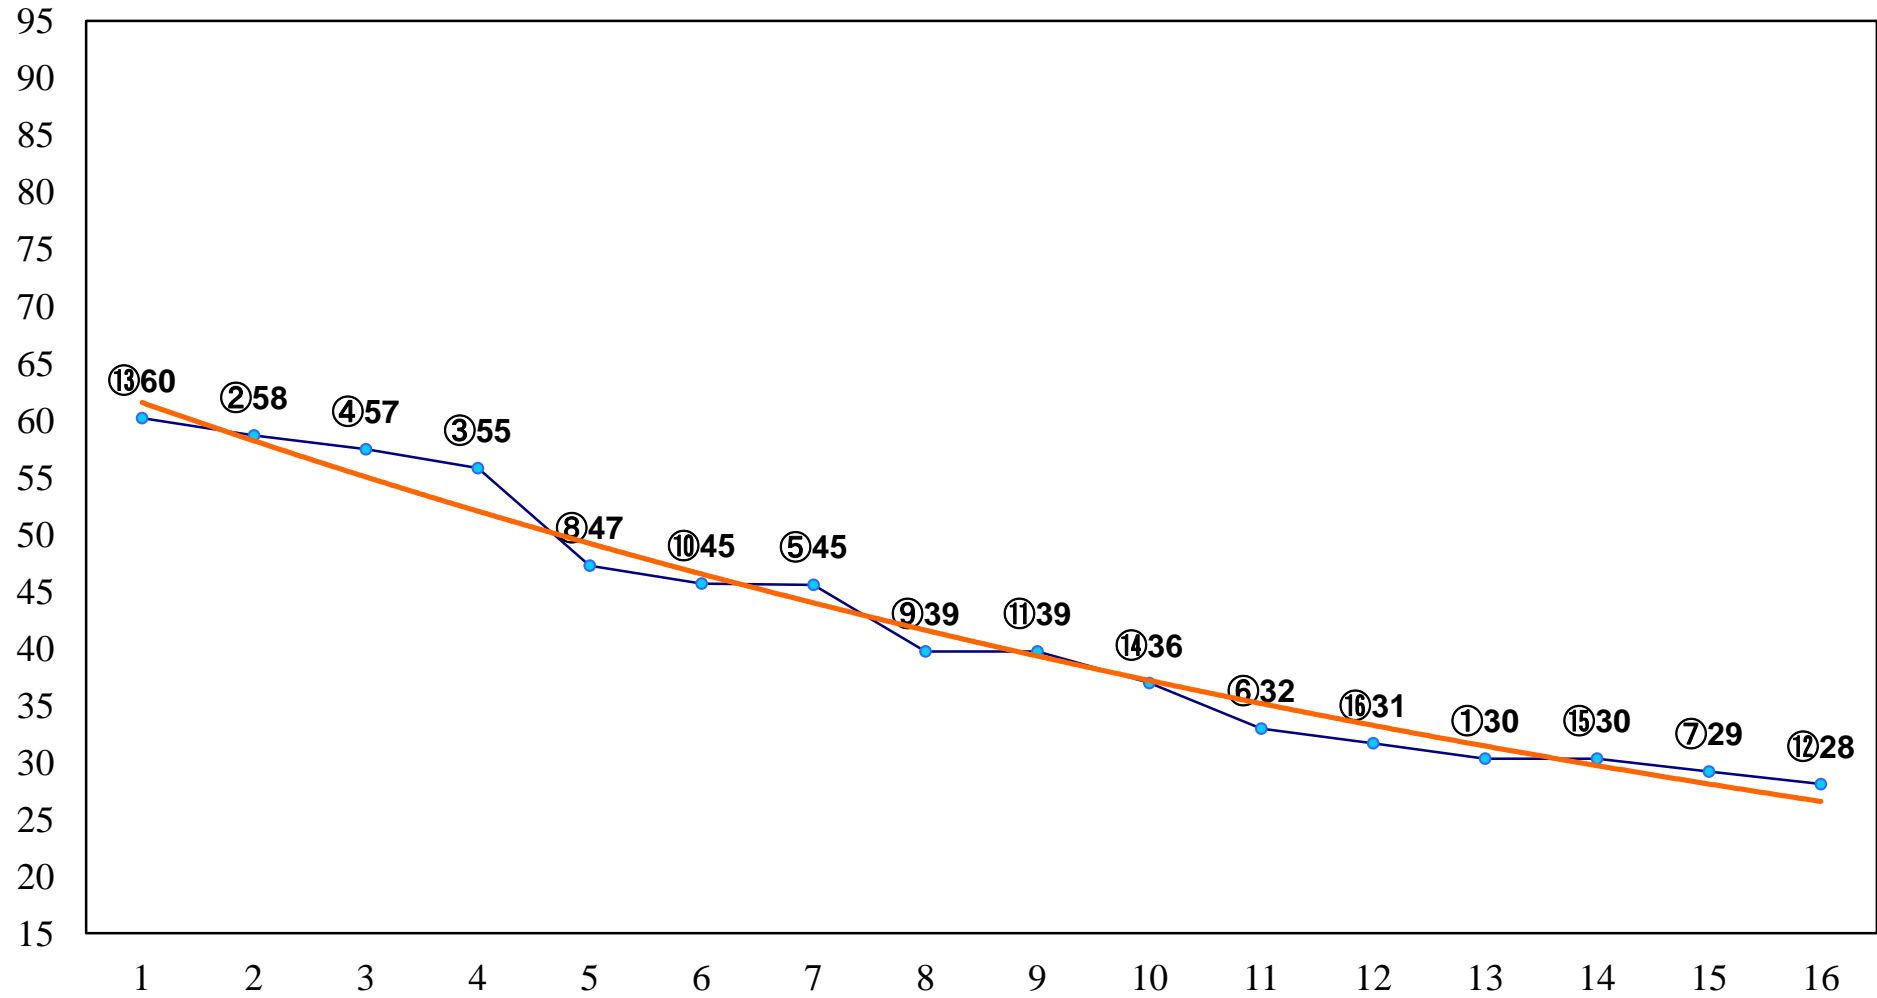

2014年11月27日(木) 大井競馬 10R 19:40
美しいまちあだちビュー坊特別C2一選抜 右1800m

2014年11月27日(木) 大井競馬 11R 20:15
いたばし二輪草特別A2B1一選抜 右1600m