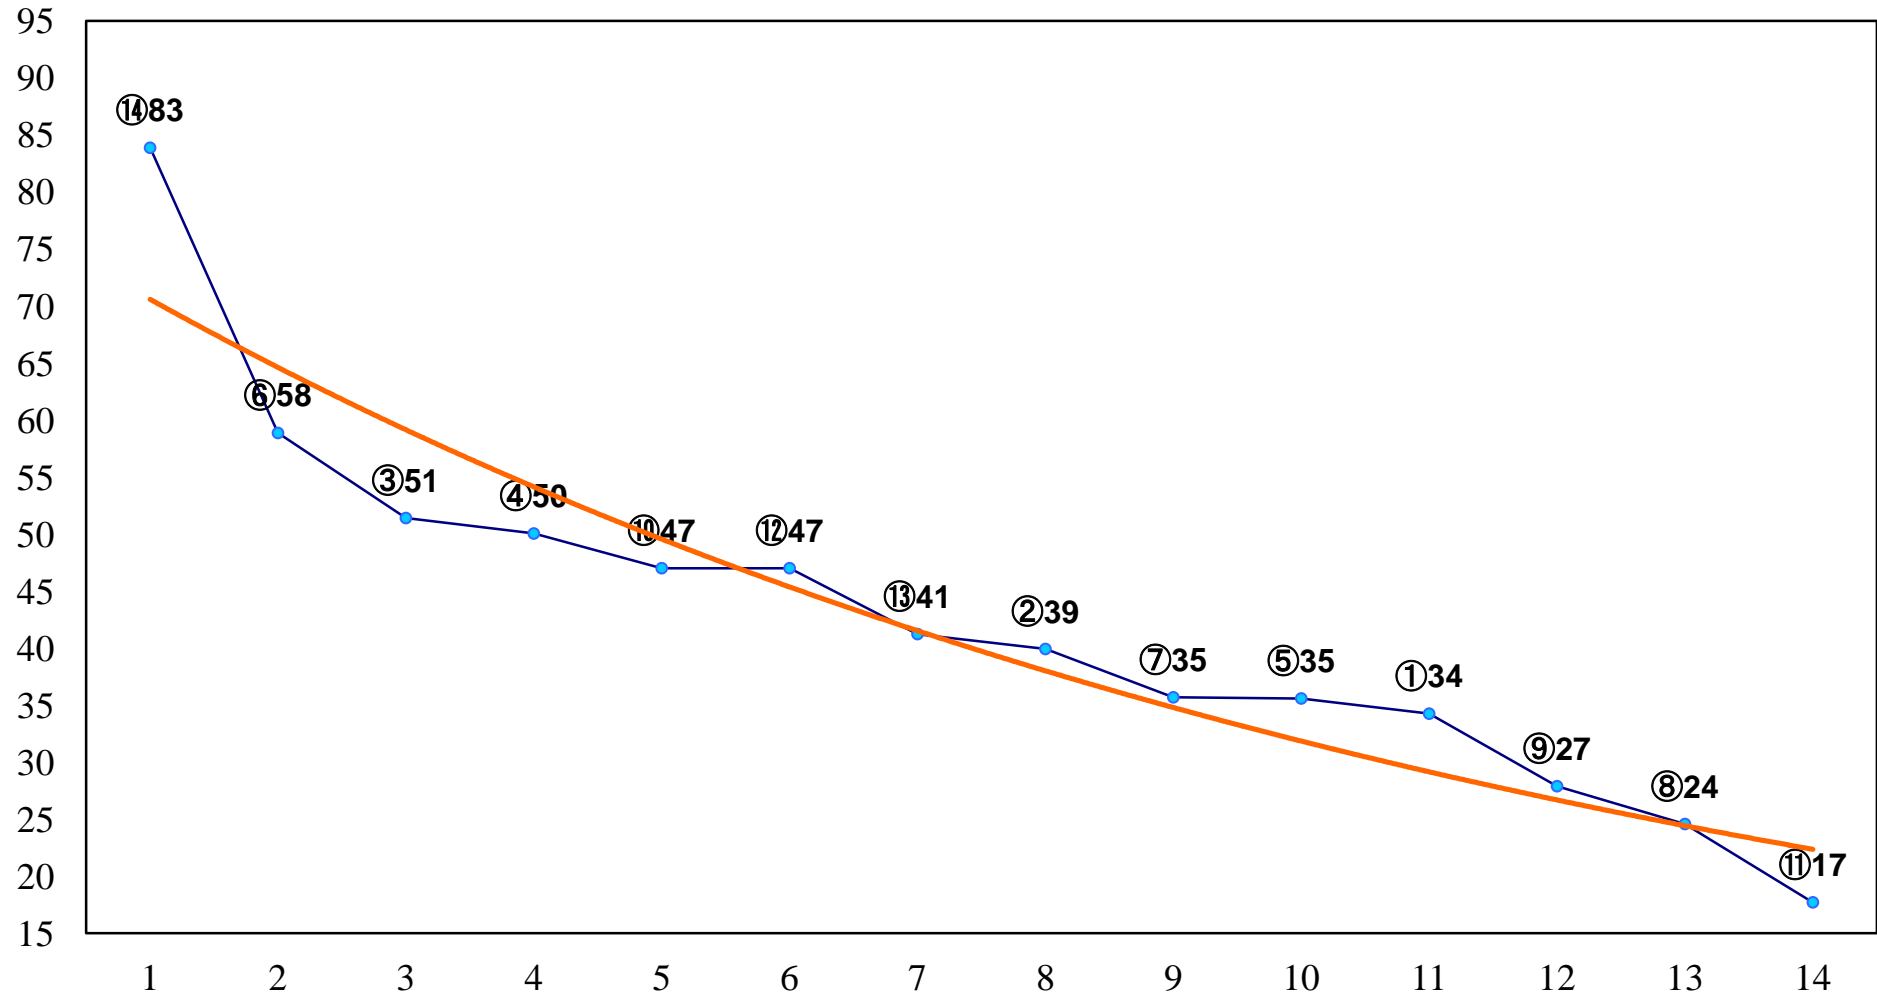

2014年11月27日(木) 大井競馬 6R 17:30
C2C3選抜馬 右1600m