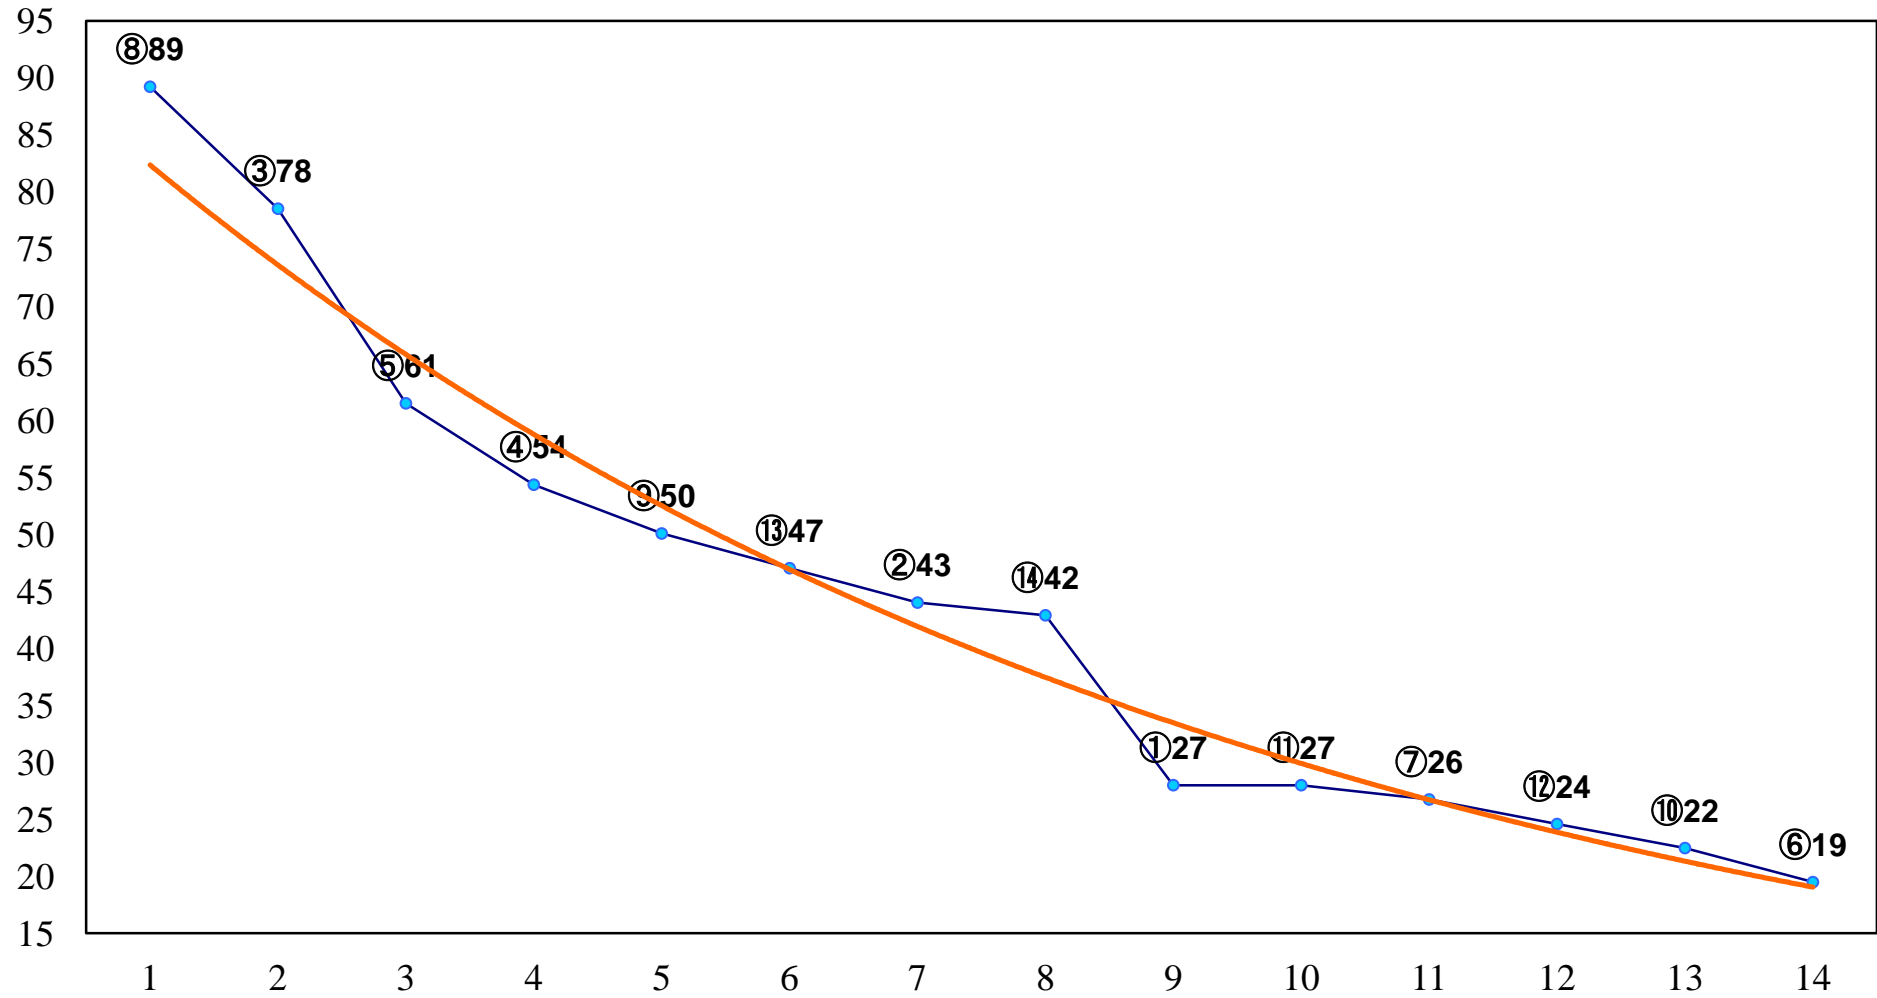

2014年11月27日(木) 大井競馬 1R 15:00
2歳105万円以下選抜牝馬 右1400m

2014年11月27日(木) 大井競馬 2R 15:30
2歳230万円以下 右1200m

2014年11月27日(木) 大井競馬 3R 16:00
2歳230万円以下 右1500m

2014年11月27日(木) 大井競馬 4R 16:30
C2C3選抜馬 右1200m

2014年11月27日(木) 大井競馬 5R 17:00
C2C3選抜馬 右1400m