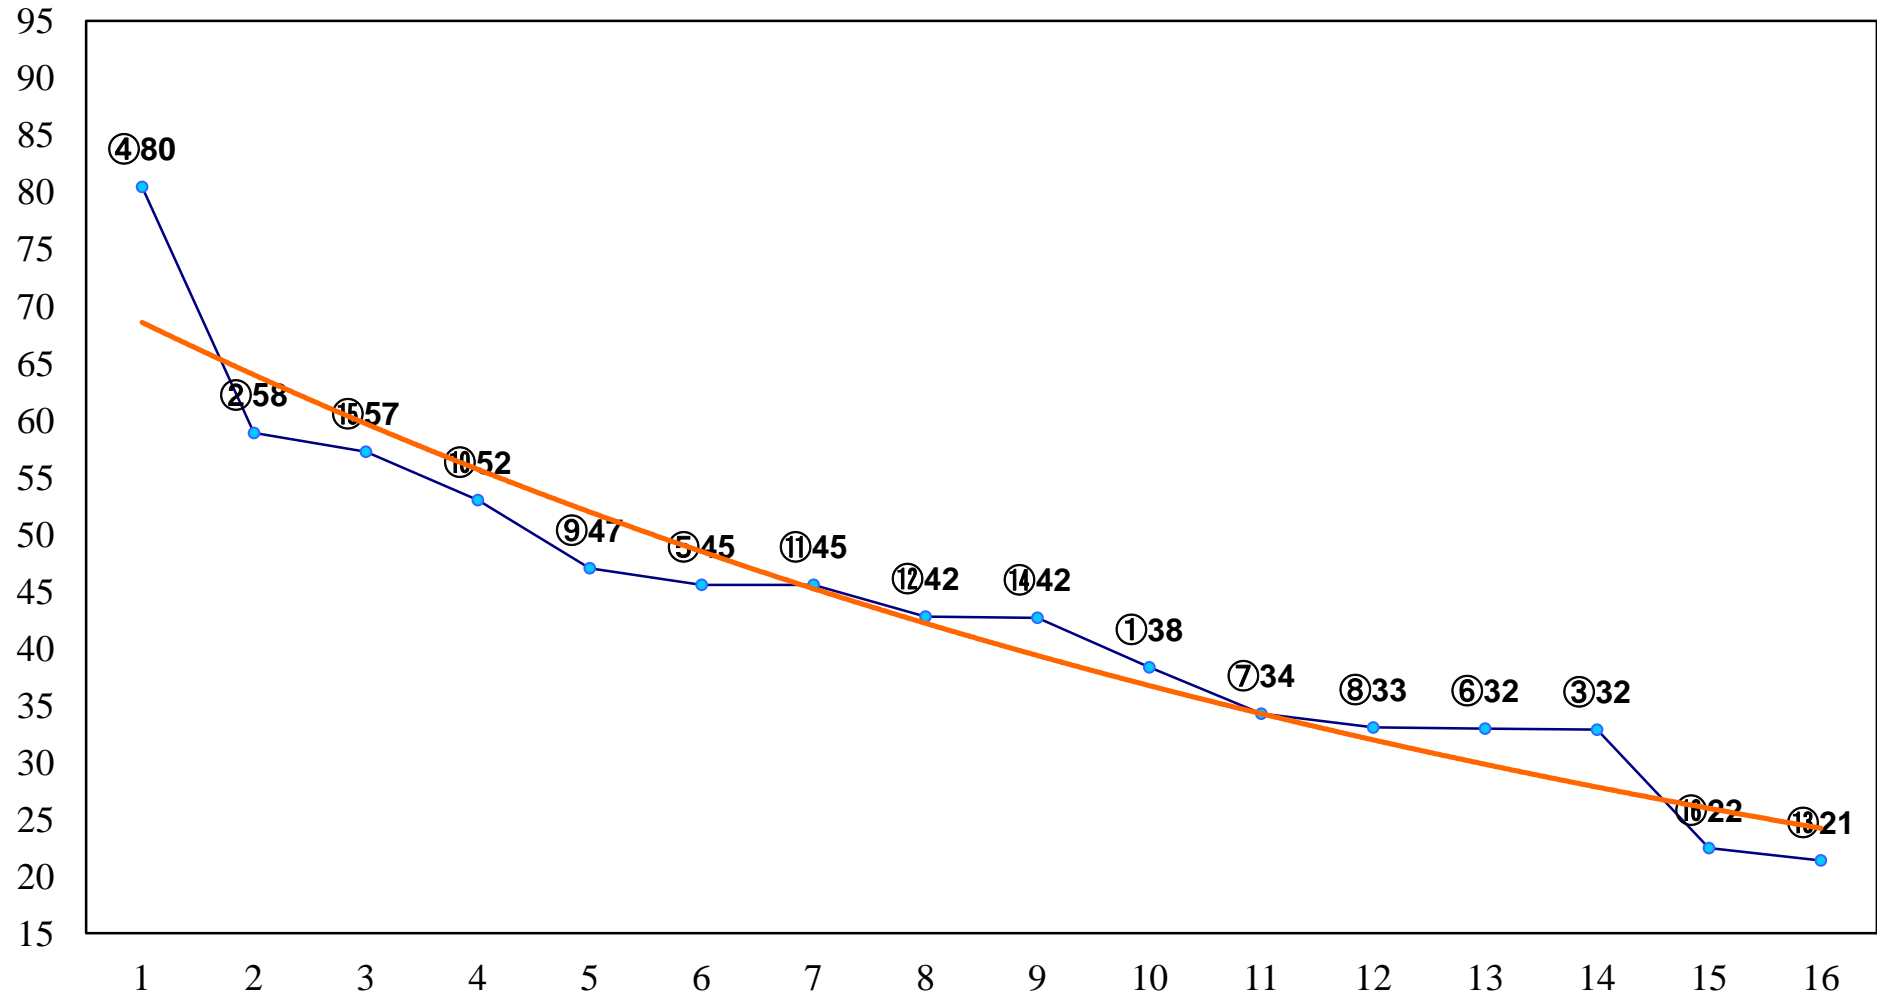

2014年11月27日(木) 大井競馬 1R 15:00
2歳105万円以下選抜牝馬 右1400m

2014年11月27日(木) 大井競馬 2R 15:30
2歳230万円以下 右1200m

2014年11月27日(木) 大井競馬 3R 16:00
2歳230万円以下 右1500m

2014年11月27日(木) 大井競馬 4R 16:30
C2C3選抜馬 右1200m

2014年11月27日(木) 大井競馬 5R 17:00
C2C3選抜馬 右1400m