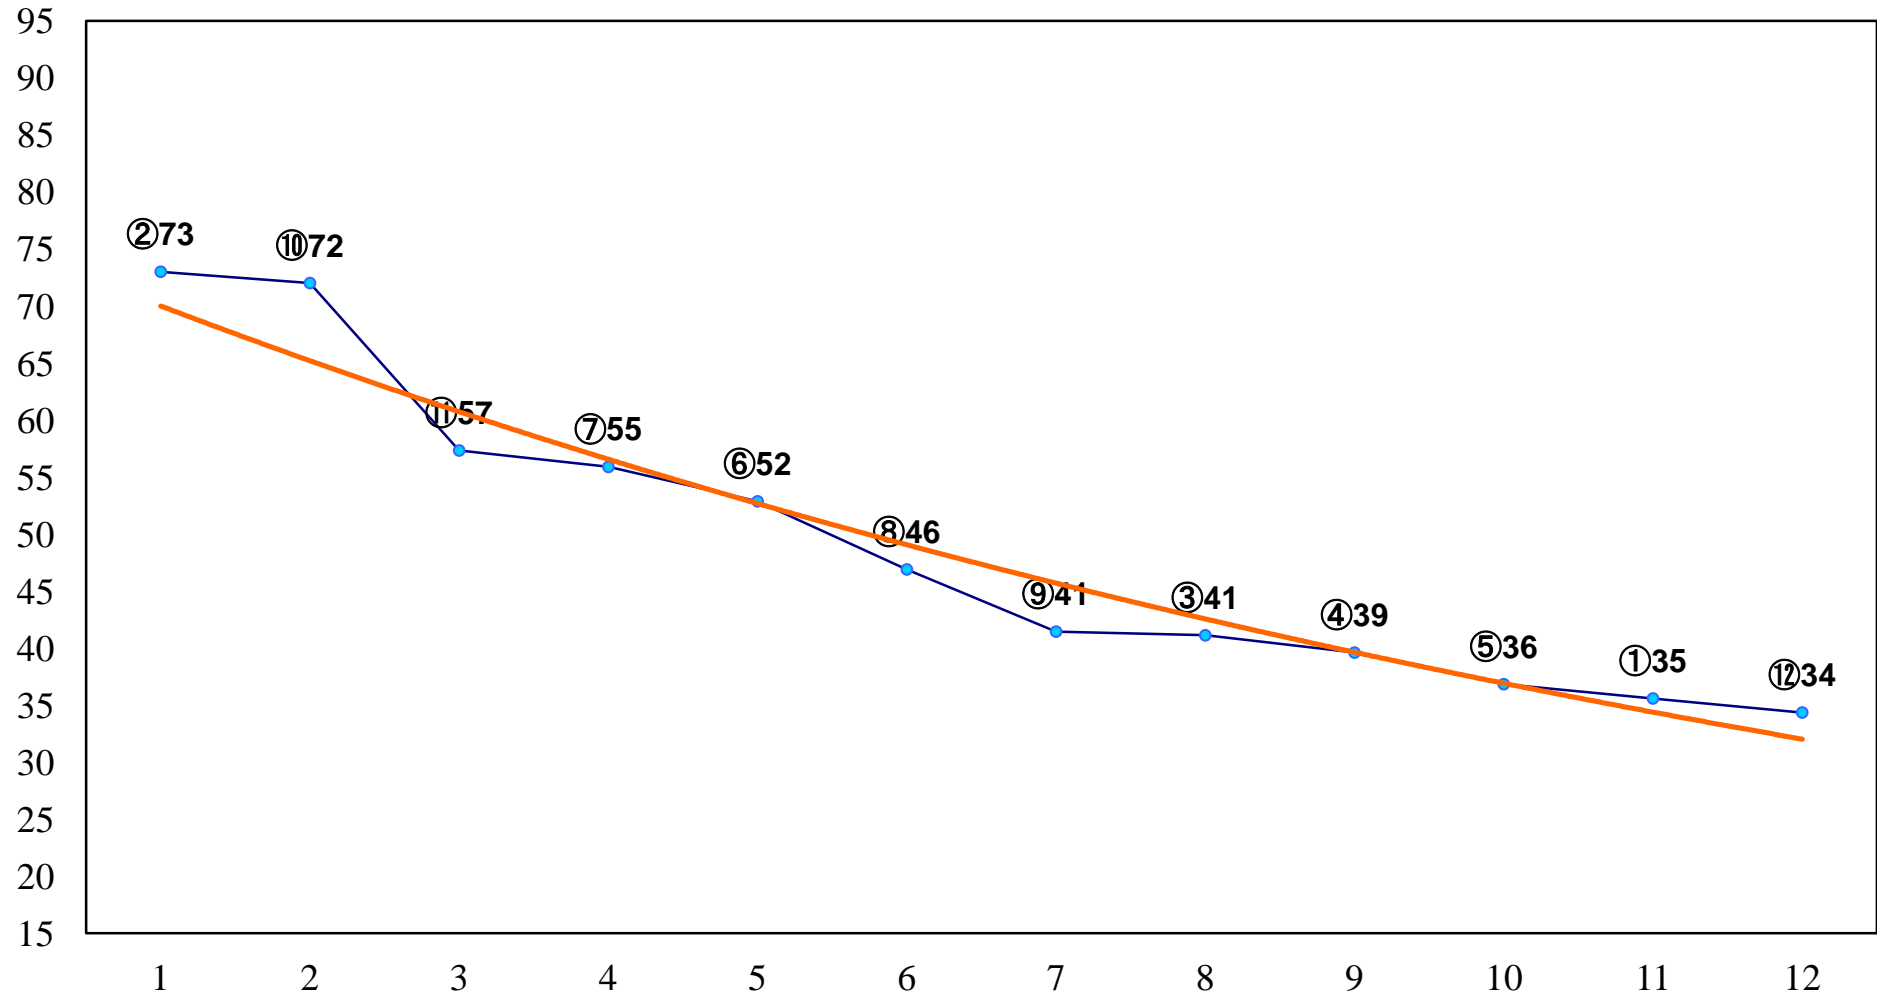

2014年11月27日(木) 大井競馬 1R 15:00
2歳105万円以下選抜牝馬 右1400m

2014年11月27日(木) 大井競馬 2R 15:30
2歳230万円以下 右1200m

2014年11月27日(木) 大井競馬 3R 16:00
2歳230万円以下 右1500m

2014年11月27日(木) 大井競馬 4R 16:30
C2C3選抜馬 右1200m

2014年11月27日(木) 大井競馬 5R 17:00
C2C3選抜馬 右1400m