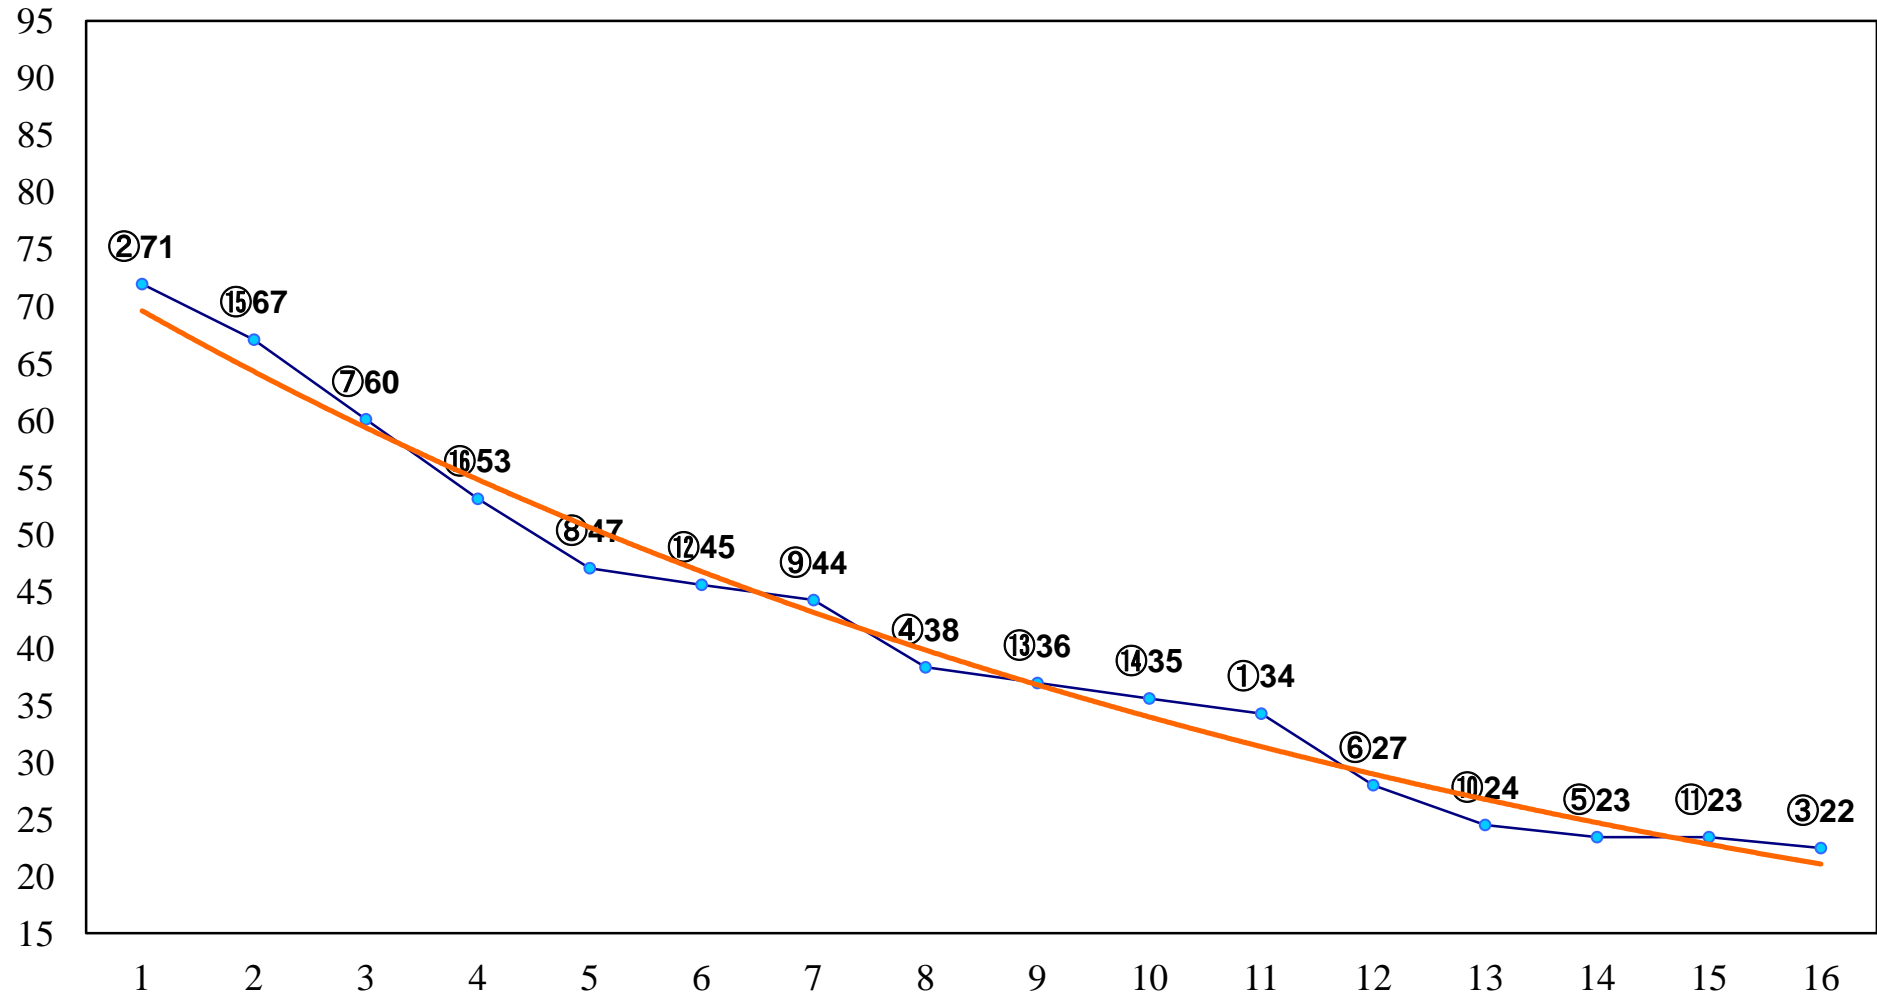

2014年11月27日(木) 大井競馬 8R 18:30
高島平賞B3C1選抜馬 右1400m