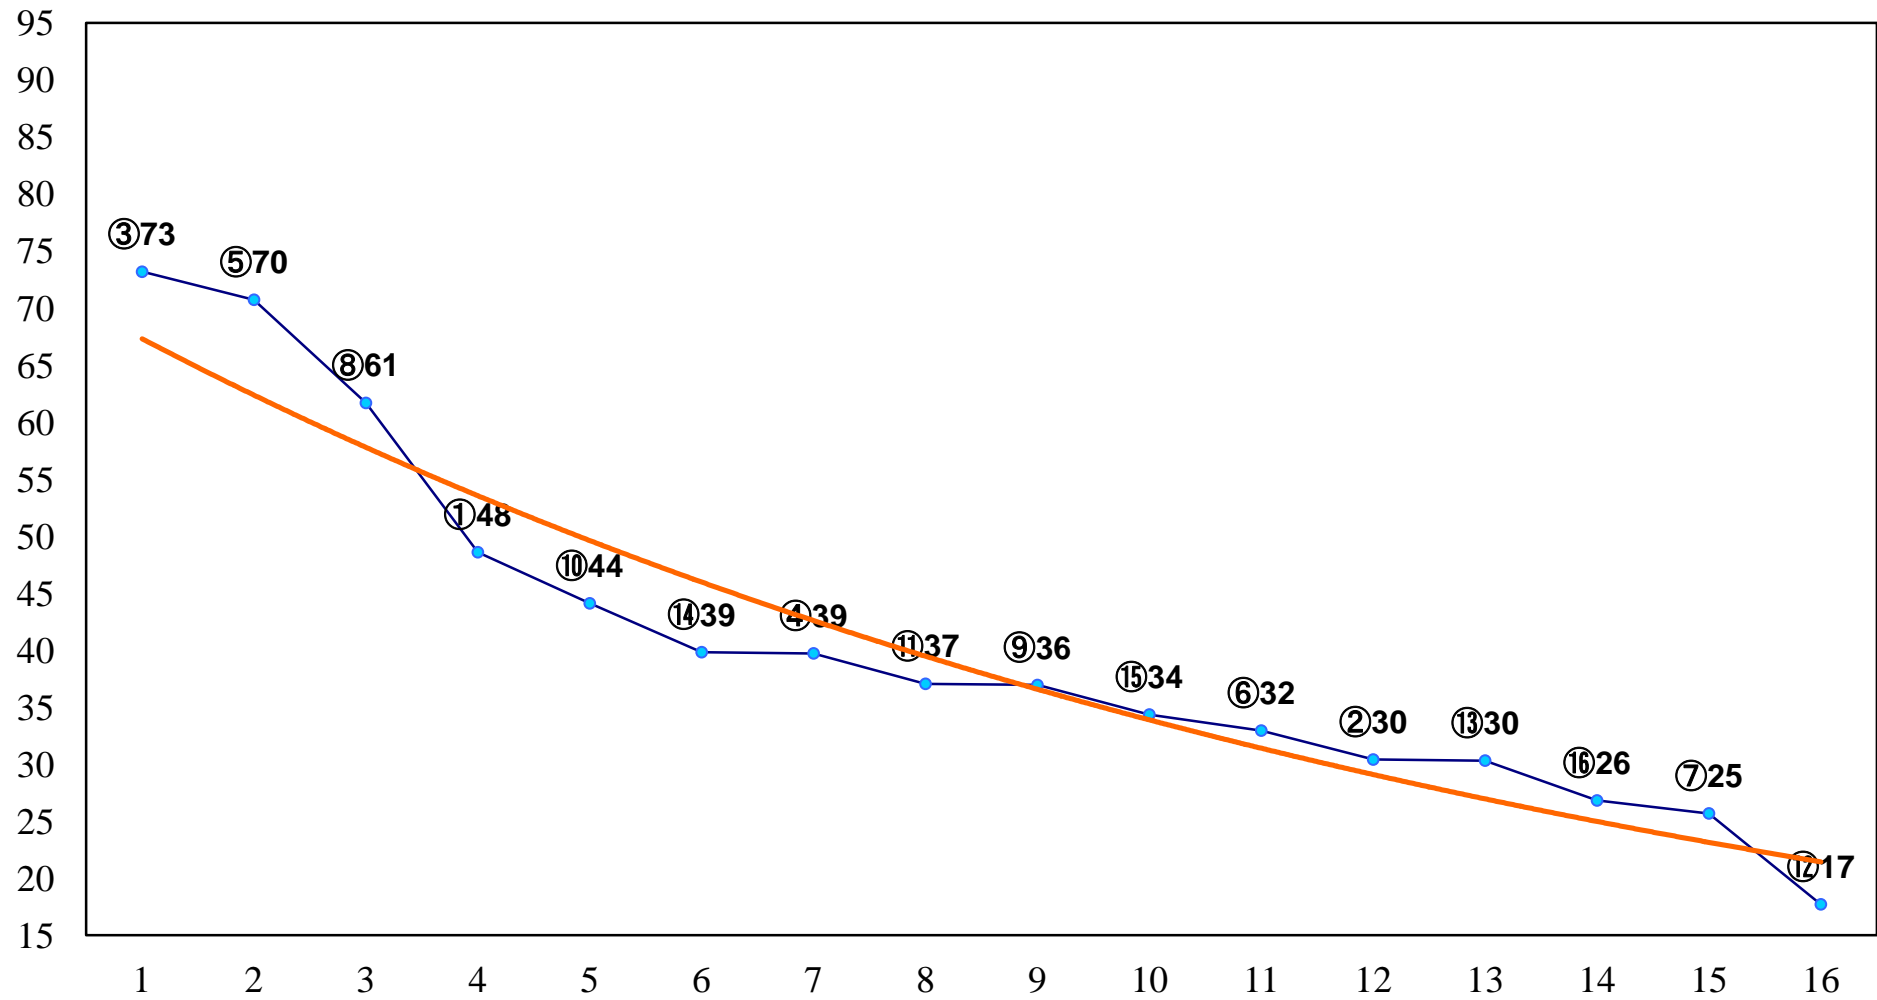

2014年11月27日(木) 大井競馬 1R 15:00
2歳105万円以下選抜牝馬 右1400m

2014年11月27日(木) 大井競馬 2R 15:30
2歳230万円以下 右1200m

2014年11月27日(木) 大井競馬 3R 16:00
2歳230万円以下 右1500m

2014年11月27日(木) 大井競馬 4R 16:30
C2C3選抜馬 右1200m

2014年11月27日(木) 大井競馬 5R 17:00
C2C3選抜馬 右1400m