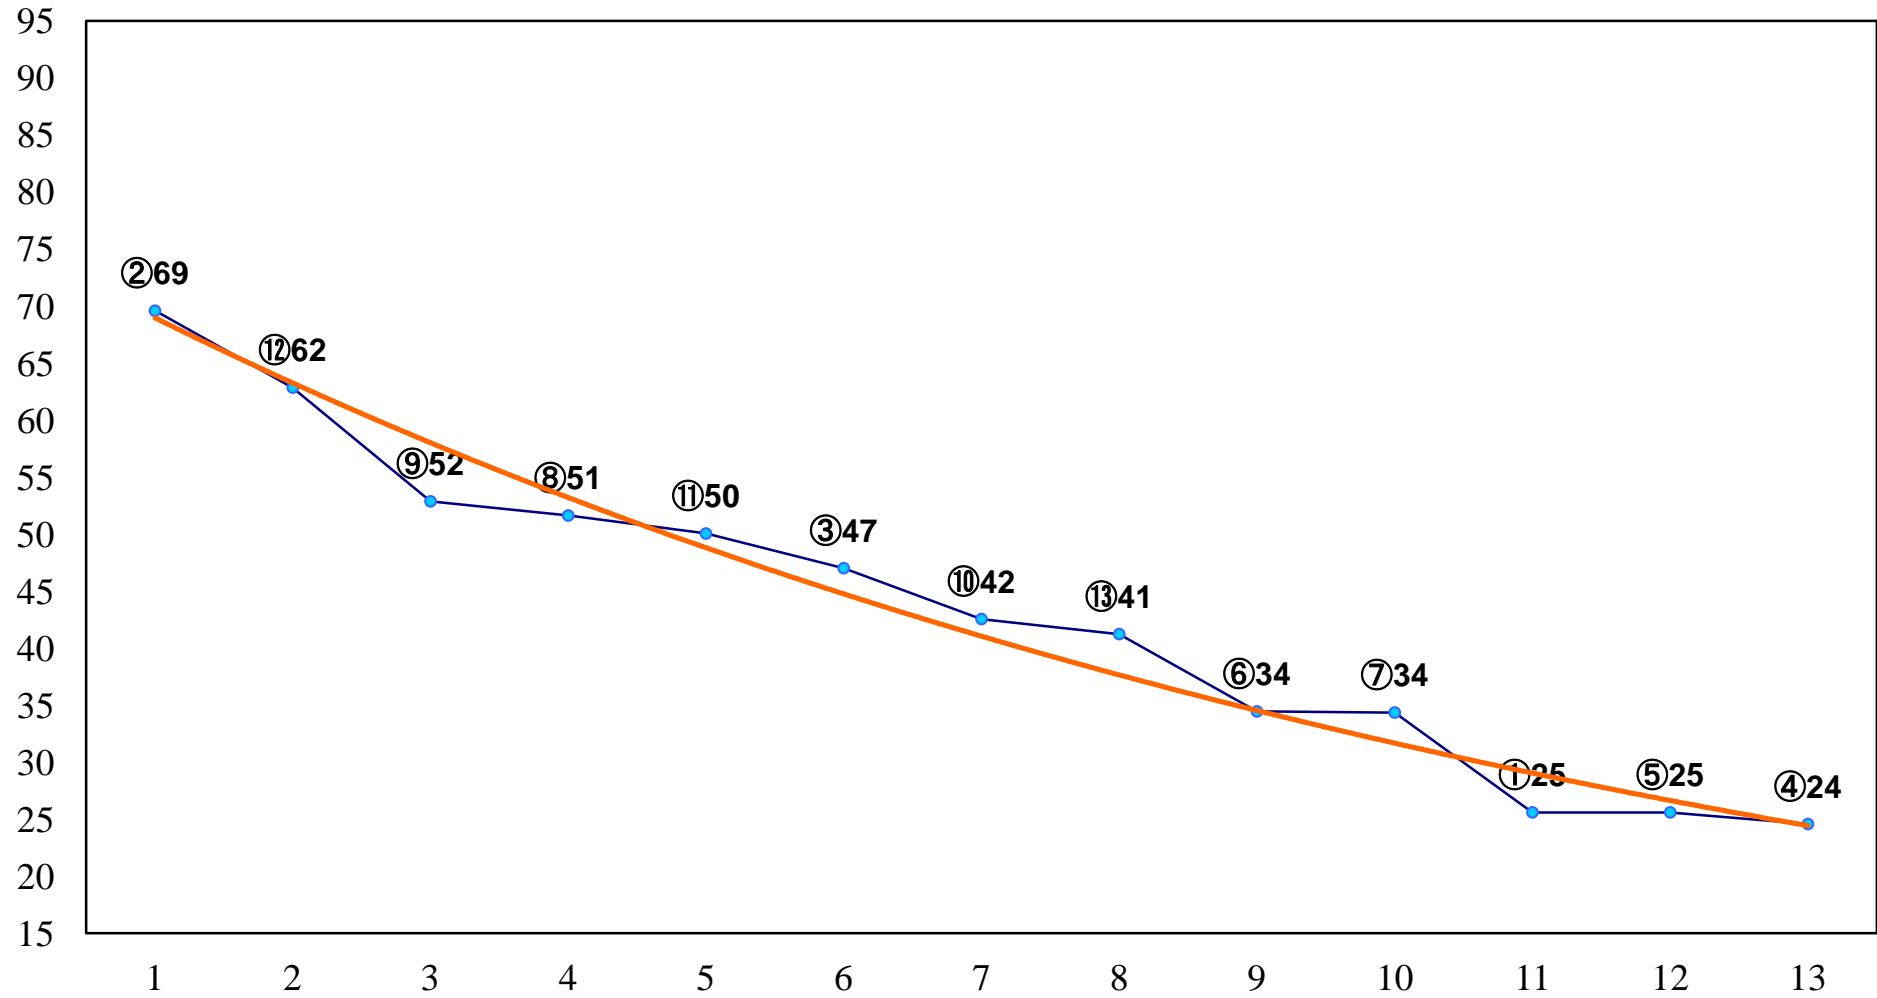

2014年11月27日(木) 大井競馬 7R 18:00
足立ビューティフルウィンドウズ賞B3C1 右1200m