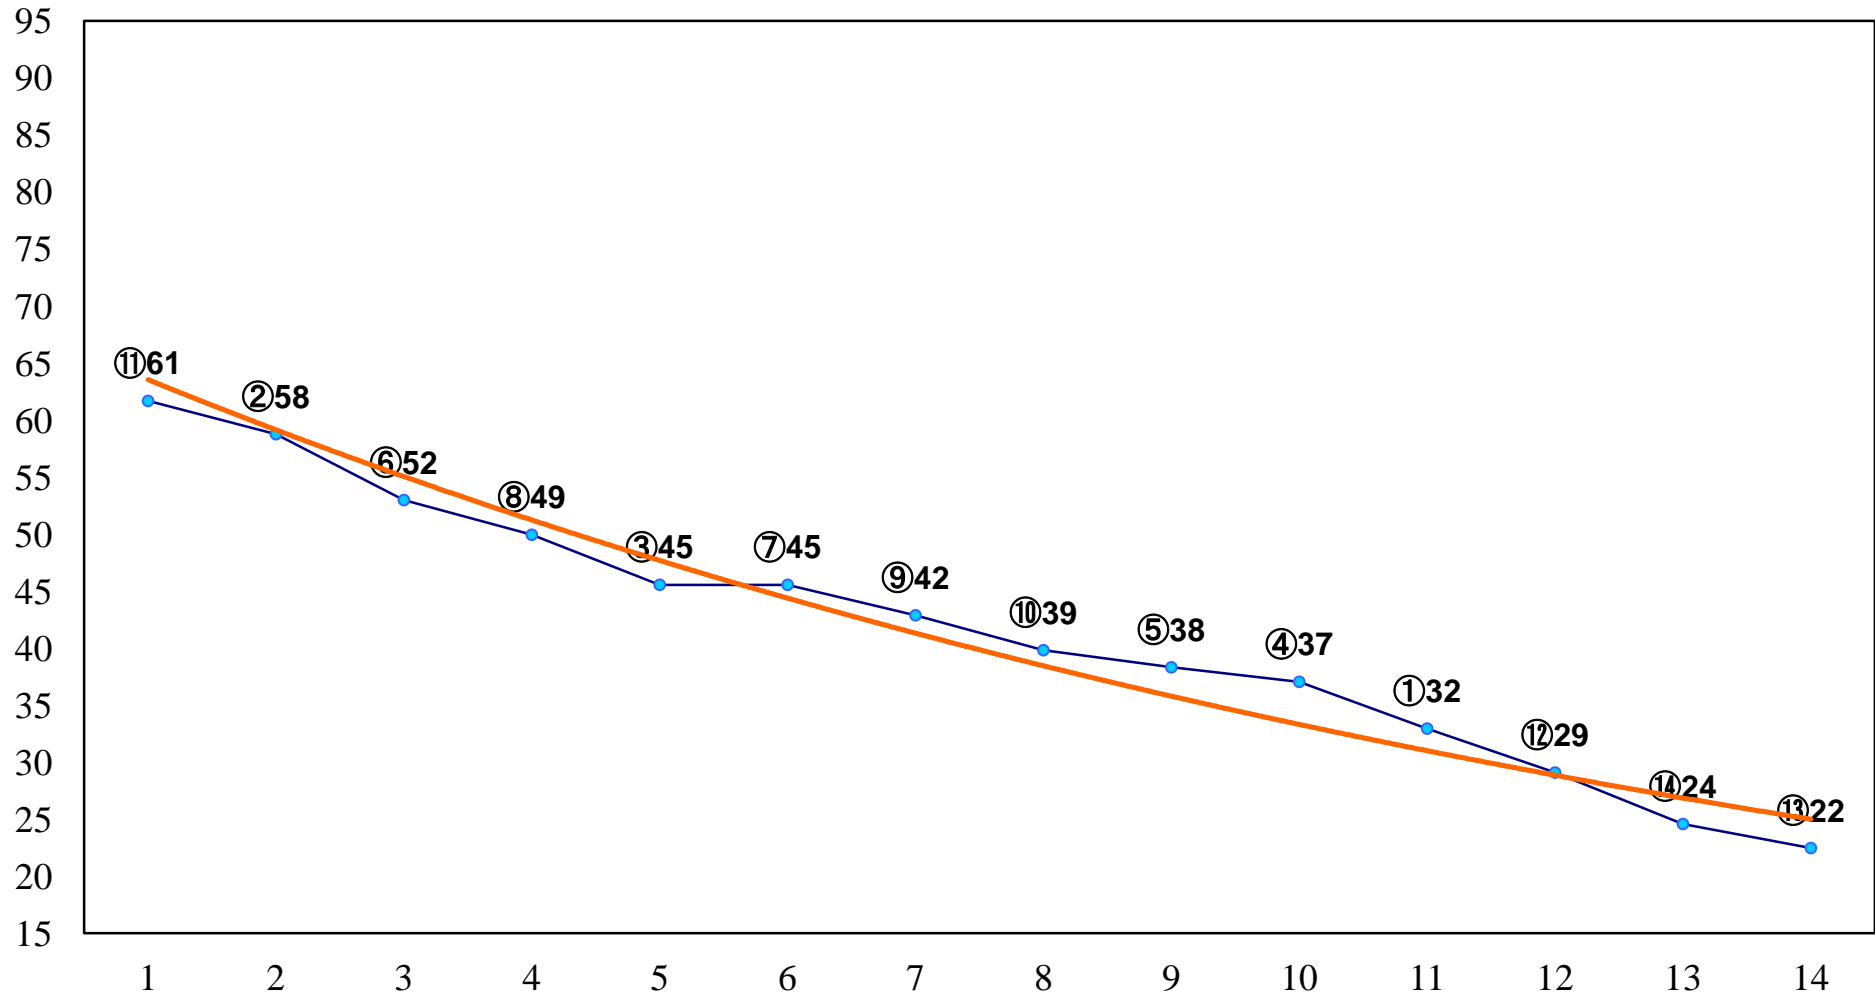

2014年12月01日(月) 船橋競馬 6R 12:55  
師走特別3歳一 左1600m

2014年12月01日(月) 船橋競馬 8R 14:00  
C2三 左1500m

2014年12月01日(月) 船橋競馬 9R 14:35  
C1六七 左1600m

2014年12月01日(月) 船橋競馬 10R 15:10  
里神楽スプリントB1以下選抜馬 左1000m

2014年12月01日(月) 船橋競馬 11R 15:45  
B3二 左1600m