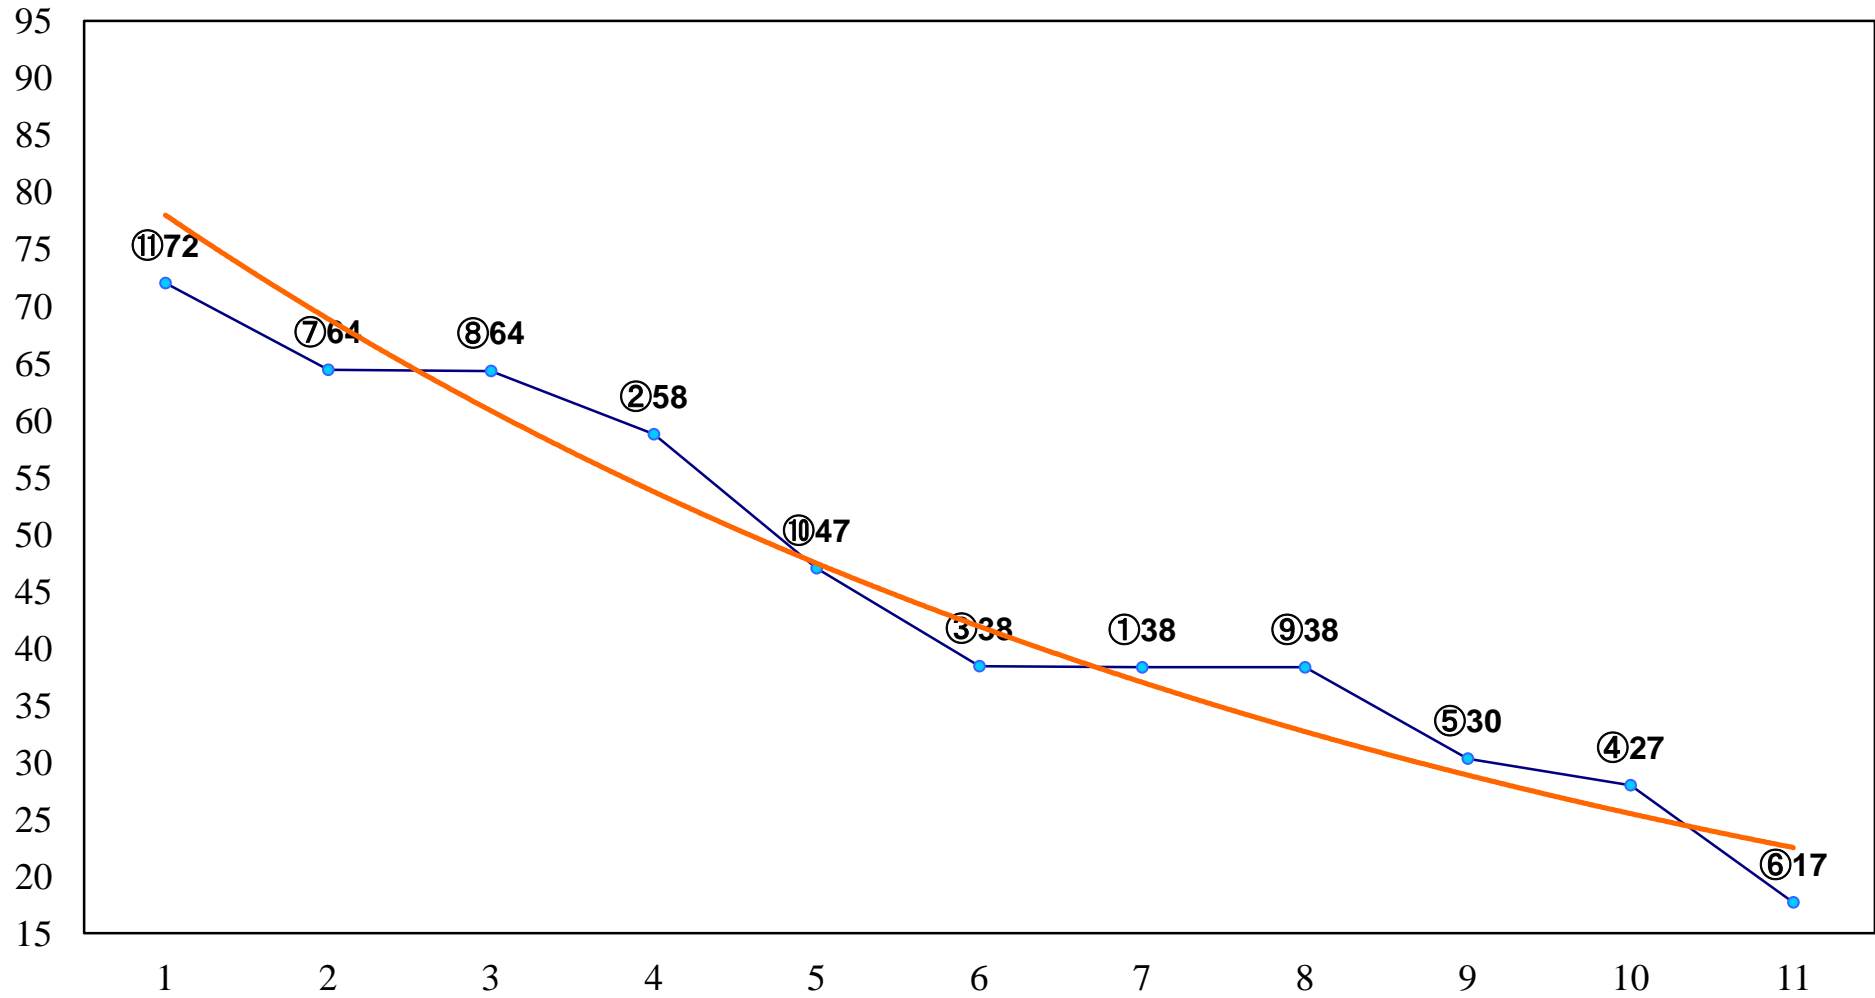

2014年12月01日(月) 船橋競馬 1R 10:20  
C3四 左1200m

2014年12月01日(月) 船橋競馬 2R 10:50  
3歳二 左1600m

2014年12月01日(月) 船橋競馬 3R 11:20  
C2選抜馬イ 左1200m

2014年12月01日(月) 船橋競馬 4R 11:55  
C2選抜馬ア 左1200m

2014年12月01日(月) 船橋競馬 5R 12:25  
J認 リバーサイドジュニア特別2歳一 左1600m