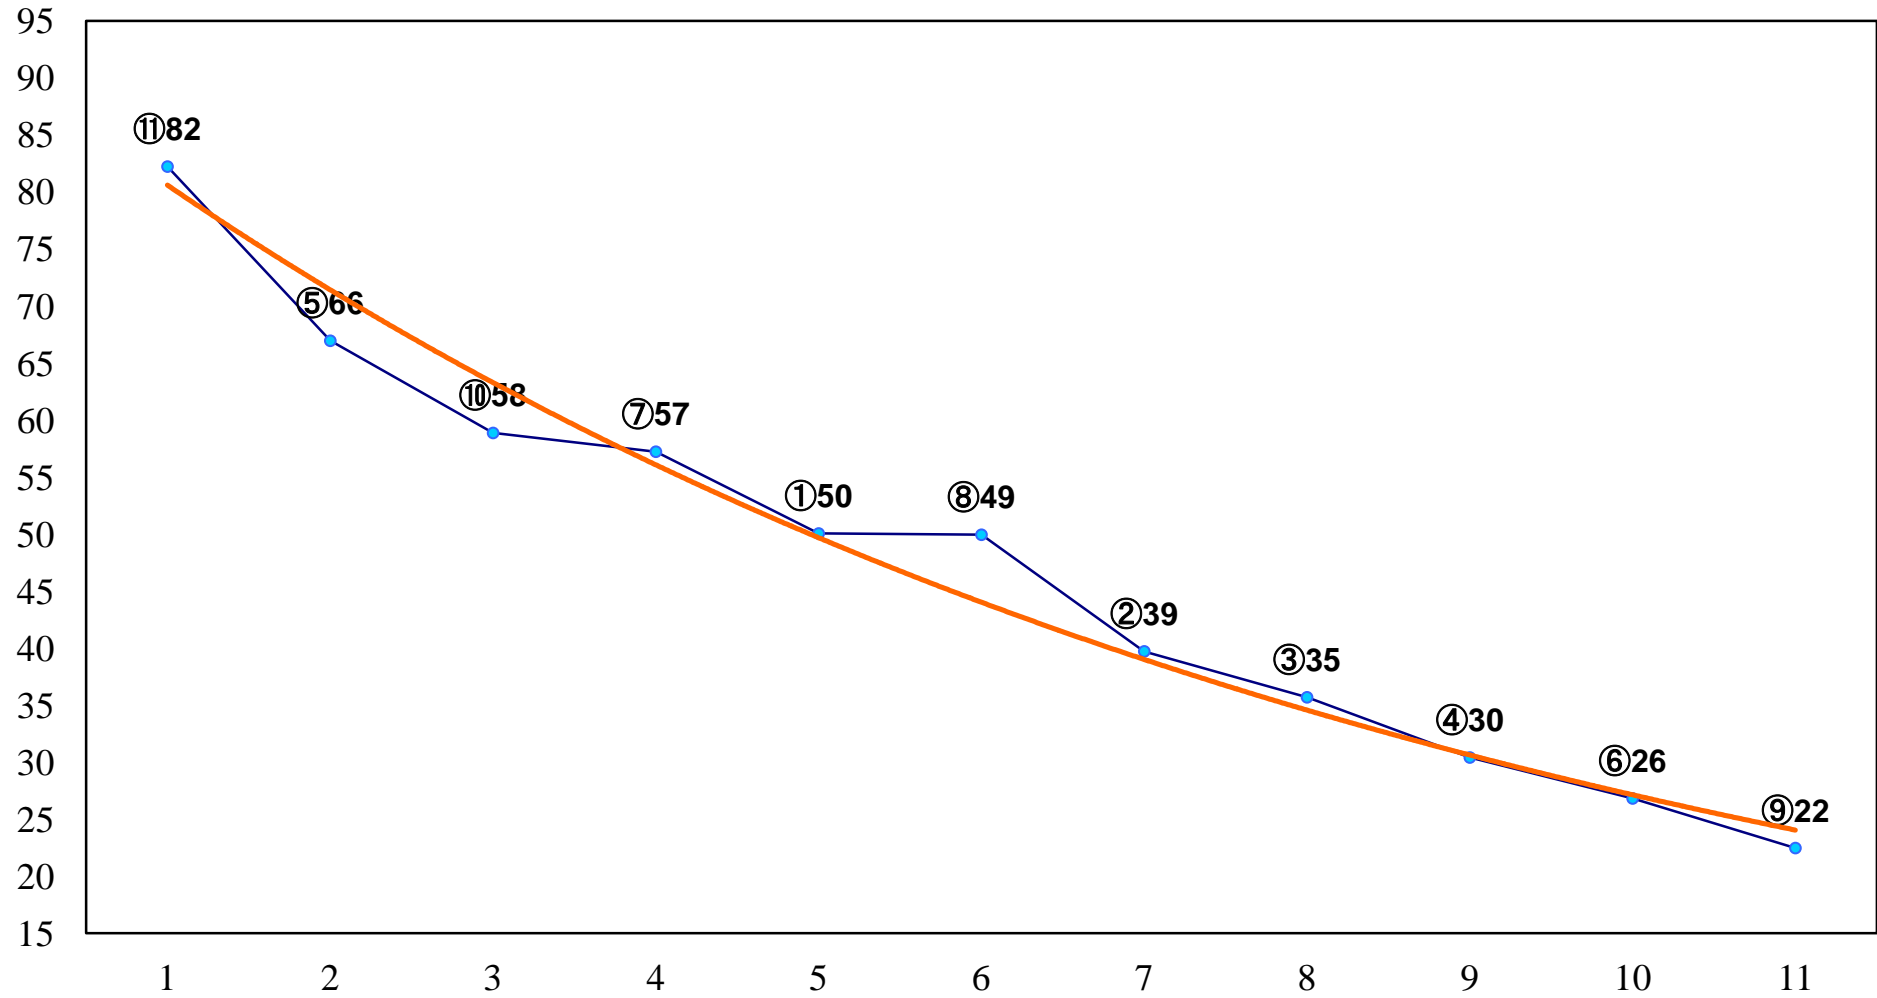

2014年12月01日(月) 船橋競馬 8R 14:00
C2三 左1500m