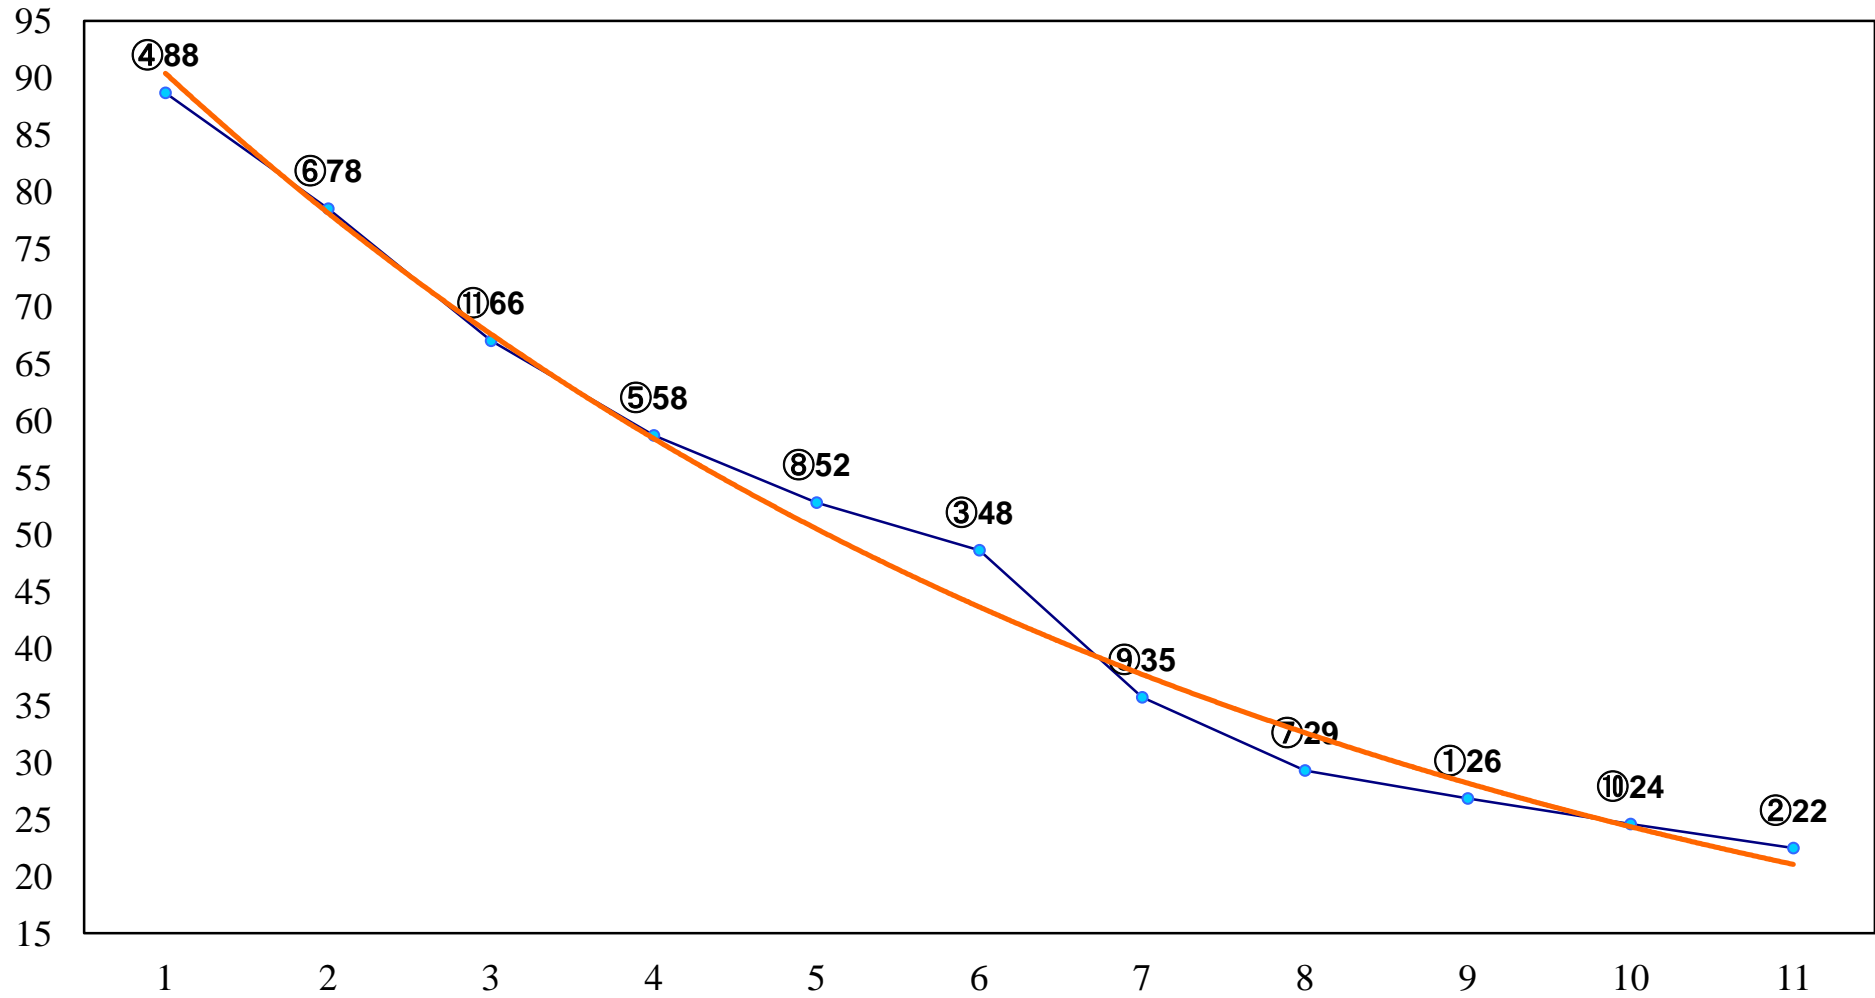

2014年12月01日(月) 船橋競馬 1R 10:20  
C3四 左1200m

2014年12月01日(月) 船橋競馬 2R 10:50  
3歳二 左1600m

2014年12月01日(月) 船橋競馬 3R 11:20  
C2選抜馬イ 左1200m

2014年12月01日(月) 船橋競馬 4R 11:55  
C2選抜馬ア 左1200m

2014年12月01日(月) 船橋競馬 5R 12:25  
J認 リバーサイドジュニア特別2歳一 左1600m