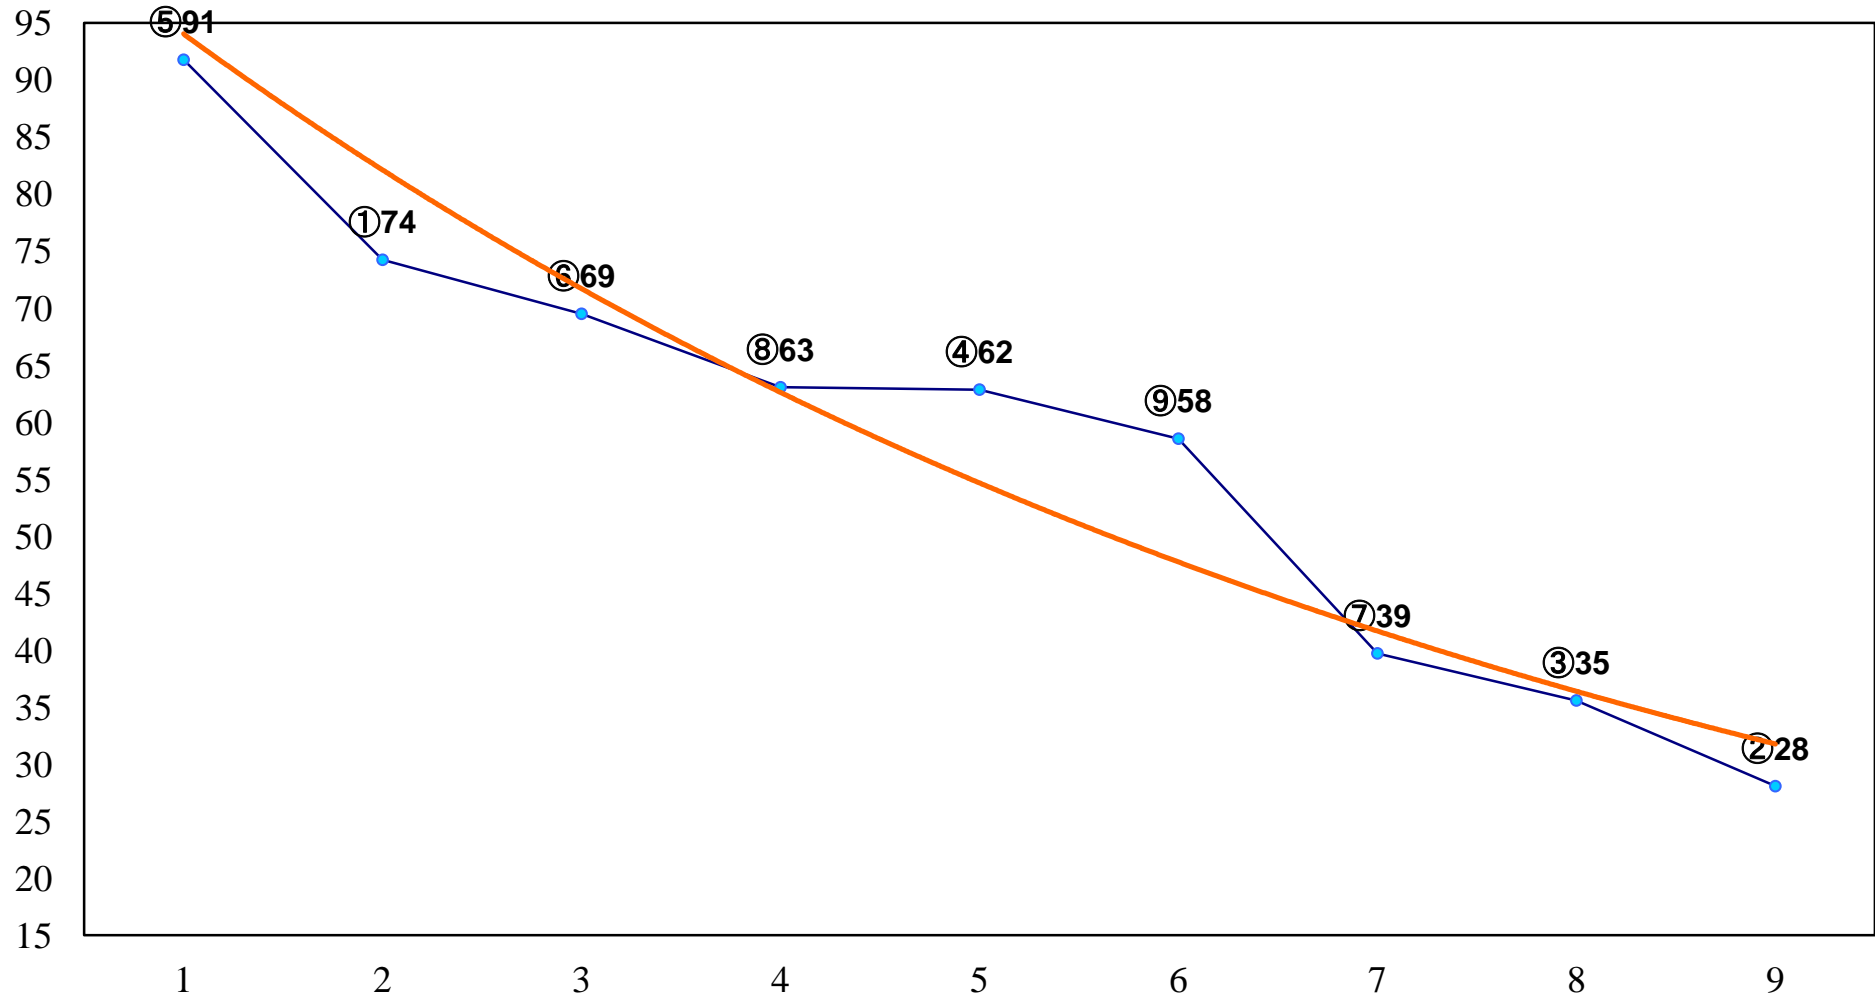

2014年12月01日(月) 船橋競馬 1R 10:20  
C3四 左1200m

2014年12月01日(月) 船橋競馬 2R 10:50  
3歳二 左1600m

2014年12月01日(月) 船橋競馬 3R 11:20  
C2選抜馬イ 左1200m

2014年12月01日(月) 船橋競馬 4R 11:55  
C2選抜馬ア 左1200m

2014年12月01日(月) 船橋競馬 5R 12:25  
J認 リバーサイドジュニア特別2歳一 左1600m