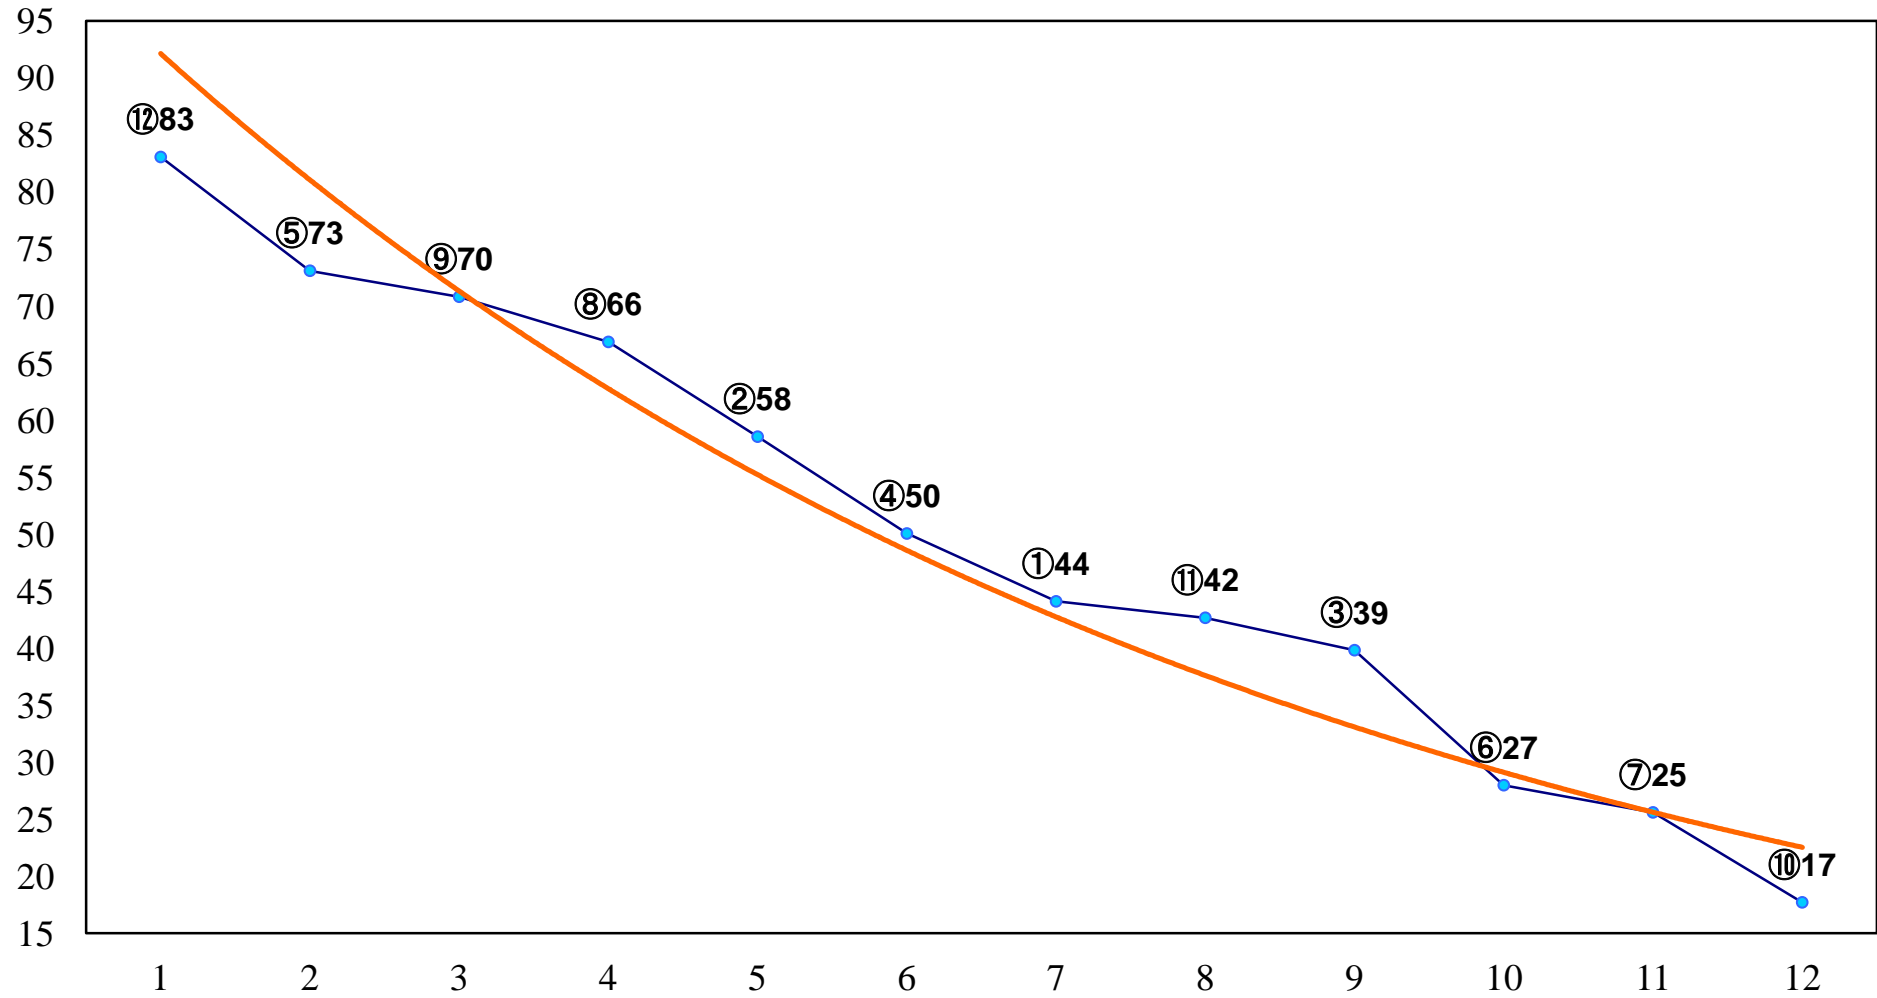

2014年12月01日(月) 船橋競馬 1R 10:20  
C3四 左1200m

2014年12月01日(月) 船橋競馬 2R 10:50  
3歳二 左1600m

2014年12月01日(月) 船橋競馬 3R 11:20  
C2選抜馬イ 左1200m

2014年12月01日(月) 船橋競馬 4R 11:55  
C2選抜馬ア 左1200m

2014年12月01日(月) 船橋競馬 5R 12:25  
J認 リバーサイドジュニア特別2歳一 左1600m