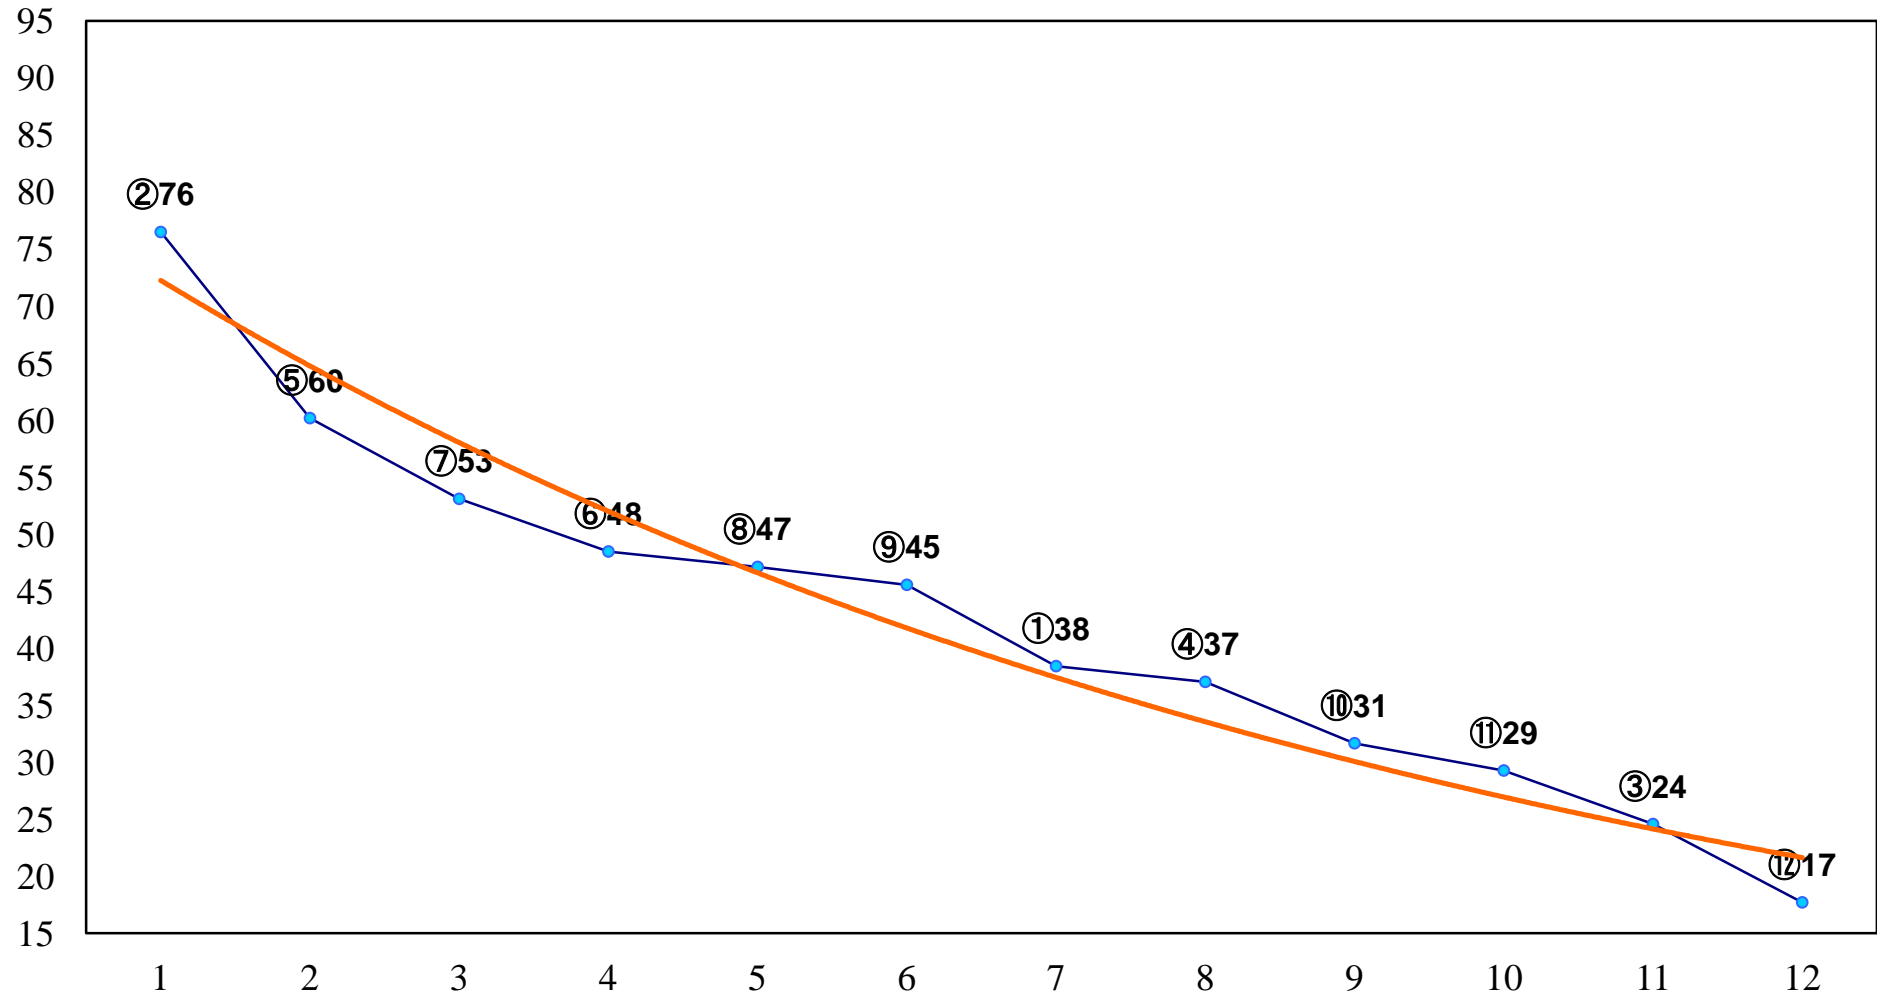

2014年12月01日(月) 船橋競馬 6R 12:55
師走特別3歳一 左1600m