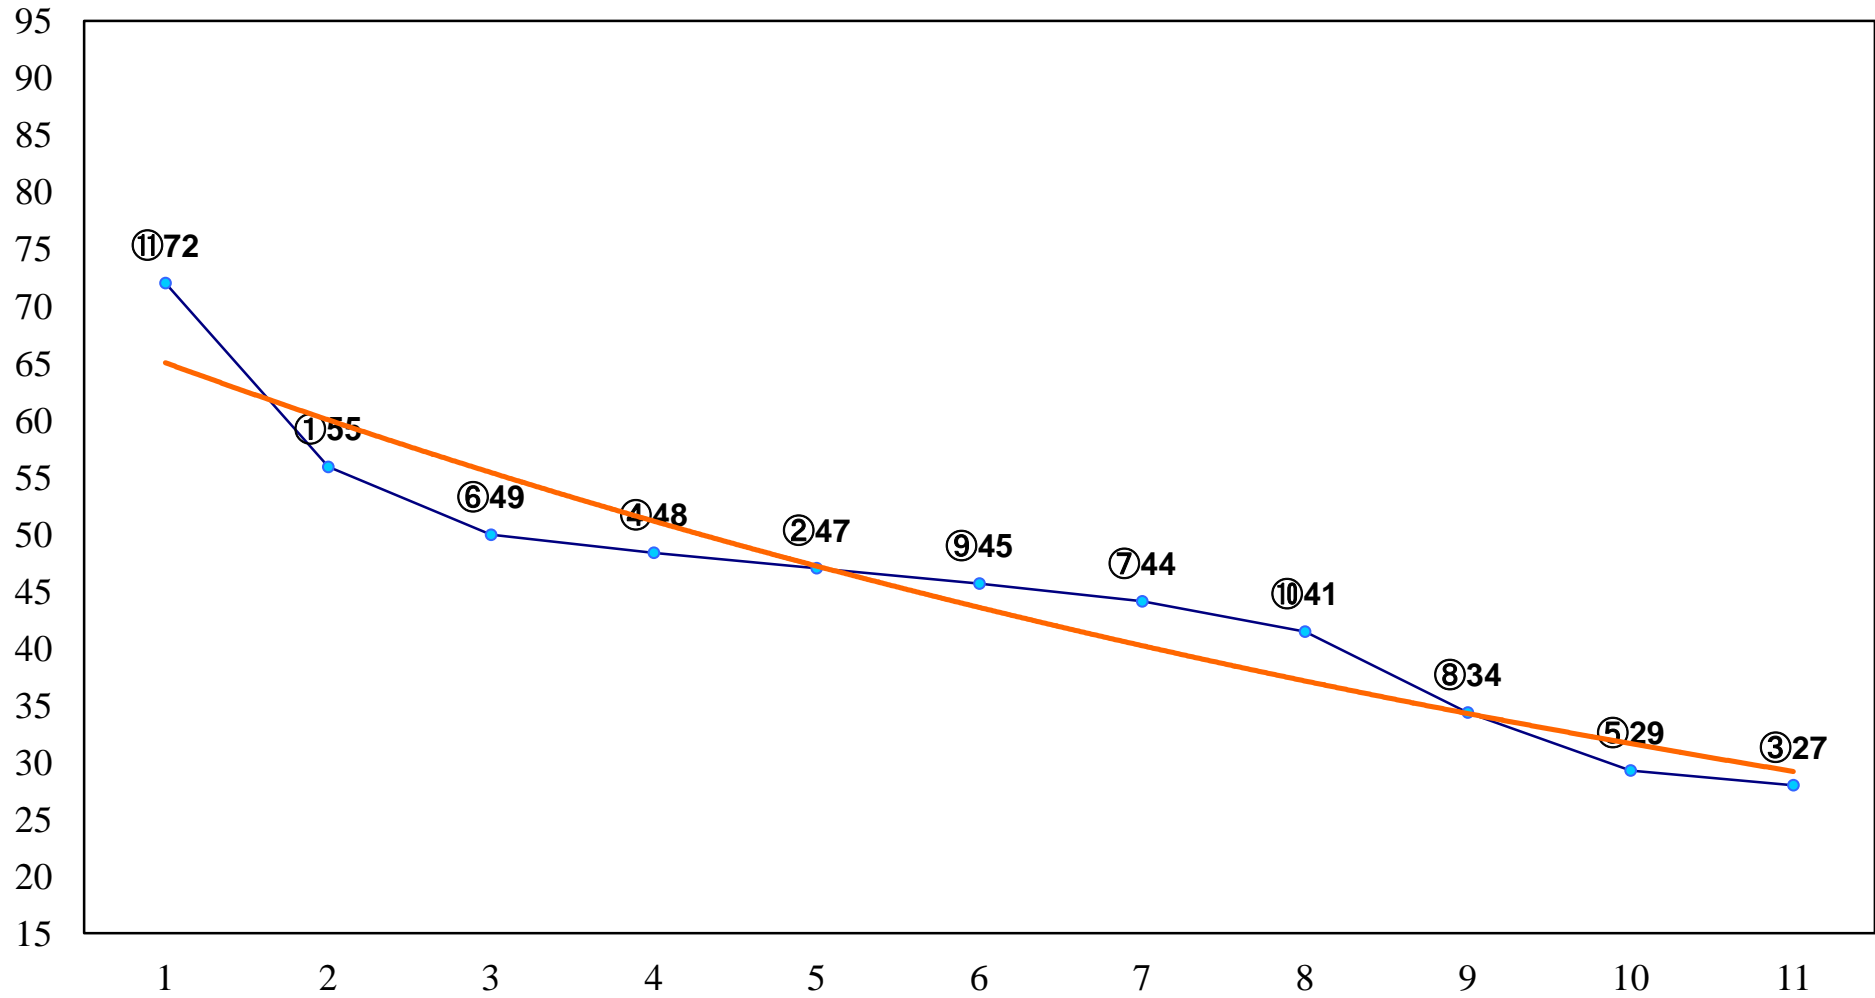

2014年12月01日(月) 船橋競馬 1R 10:20  
C3四 左1200m

2014年12月01日(月) 船橋競馬 2R 10:50  
3歳二 左1600m

2014年12月01日(月) 船橋競馬 3R 11:20  
C2選抜馬イ 左1200m

2014年12月01日(月) 船橋競馬 4R 11:55  
C2選抜馬ア 左1200m

2014年12月01日(月) 船橋競馬 5R 12:25  
J認 リバーサイドジュニア特別2歳一 左1600m