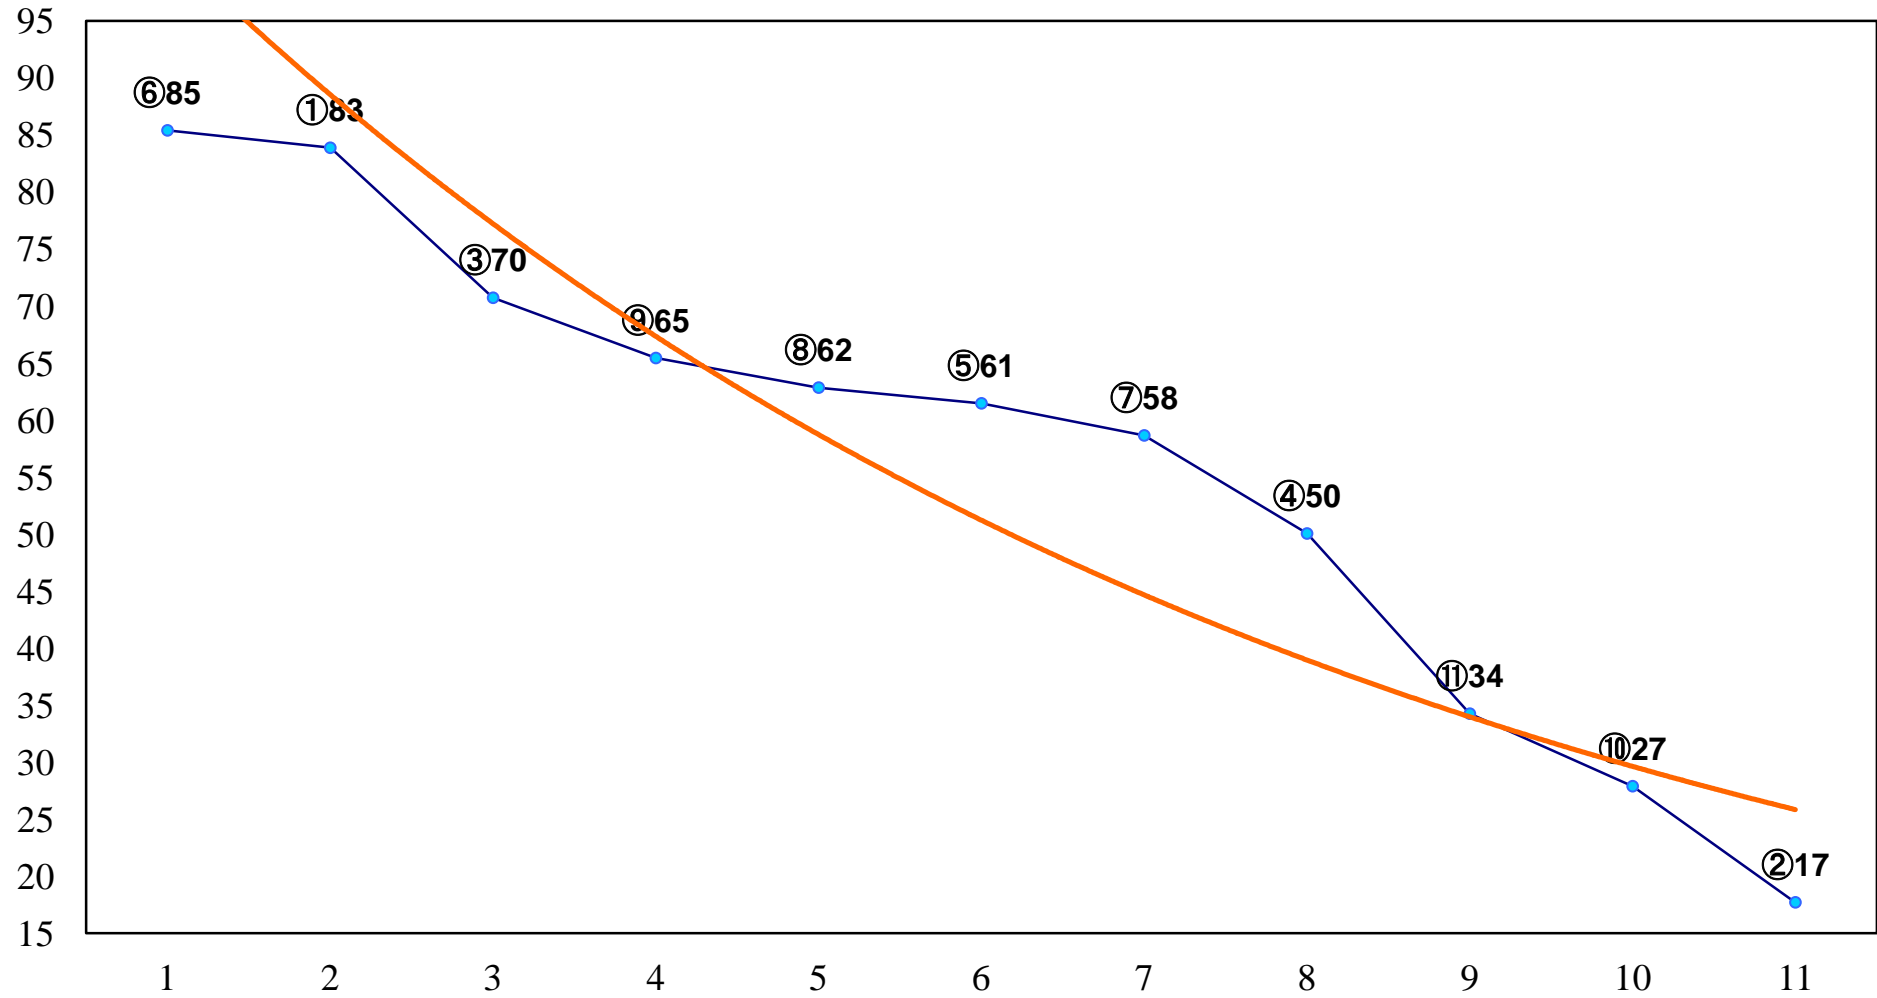

2014年12月01日(月) 船橋競馬 6R 12:55  
師走特別3歳一 左1600m

2014年12月01日(月) 船橋競馬 8R 14:00  
C2三 左1500m

2014年12月01日(月) 船橋競馬 9R 14:35  
C1六七 左1600m

2014年12月01日(月) 船橋競馬 10R 15:10  
里神楽スプリントB1以下選抜馬 左1000m

2014年12月01日(月) 船橋競馬 11R 15:45  
B3二 左1600m