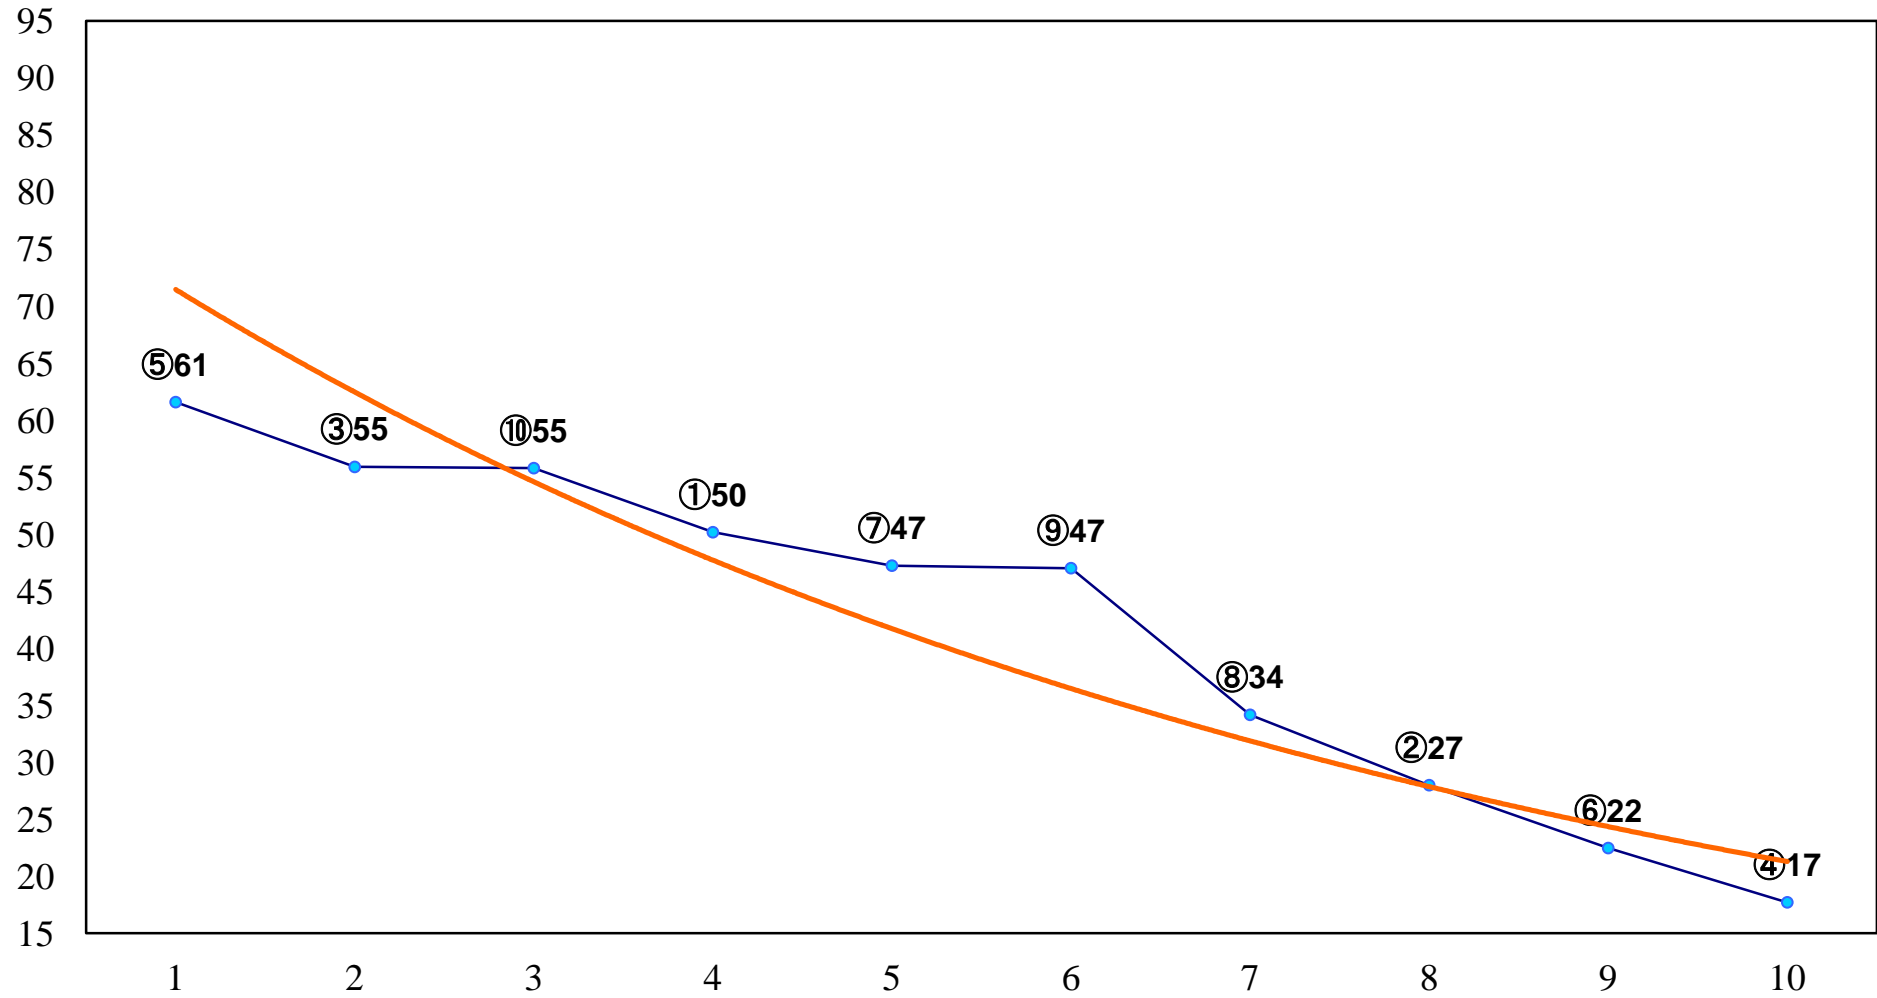

2014年12月02日(火) 船橋競馬 1R 10:20  
2歳二 左1500m

2014年12月02日(火) 船橋競馬 2R 10:50  
3歳三四 左1200m

2014年12月02日(火) 船橋競馬 3R 11:20  
3歳三四 左1500m

2014年12月02日(火) 船橋競馬 4R 11:55  
C3選抜馬 左1200m

2014年12月02日(火) 船橋競馬 5R 12:25  
C2四五 左1200m