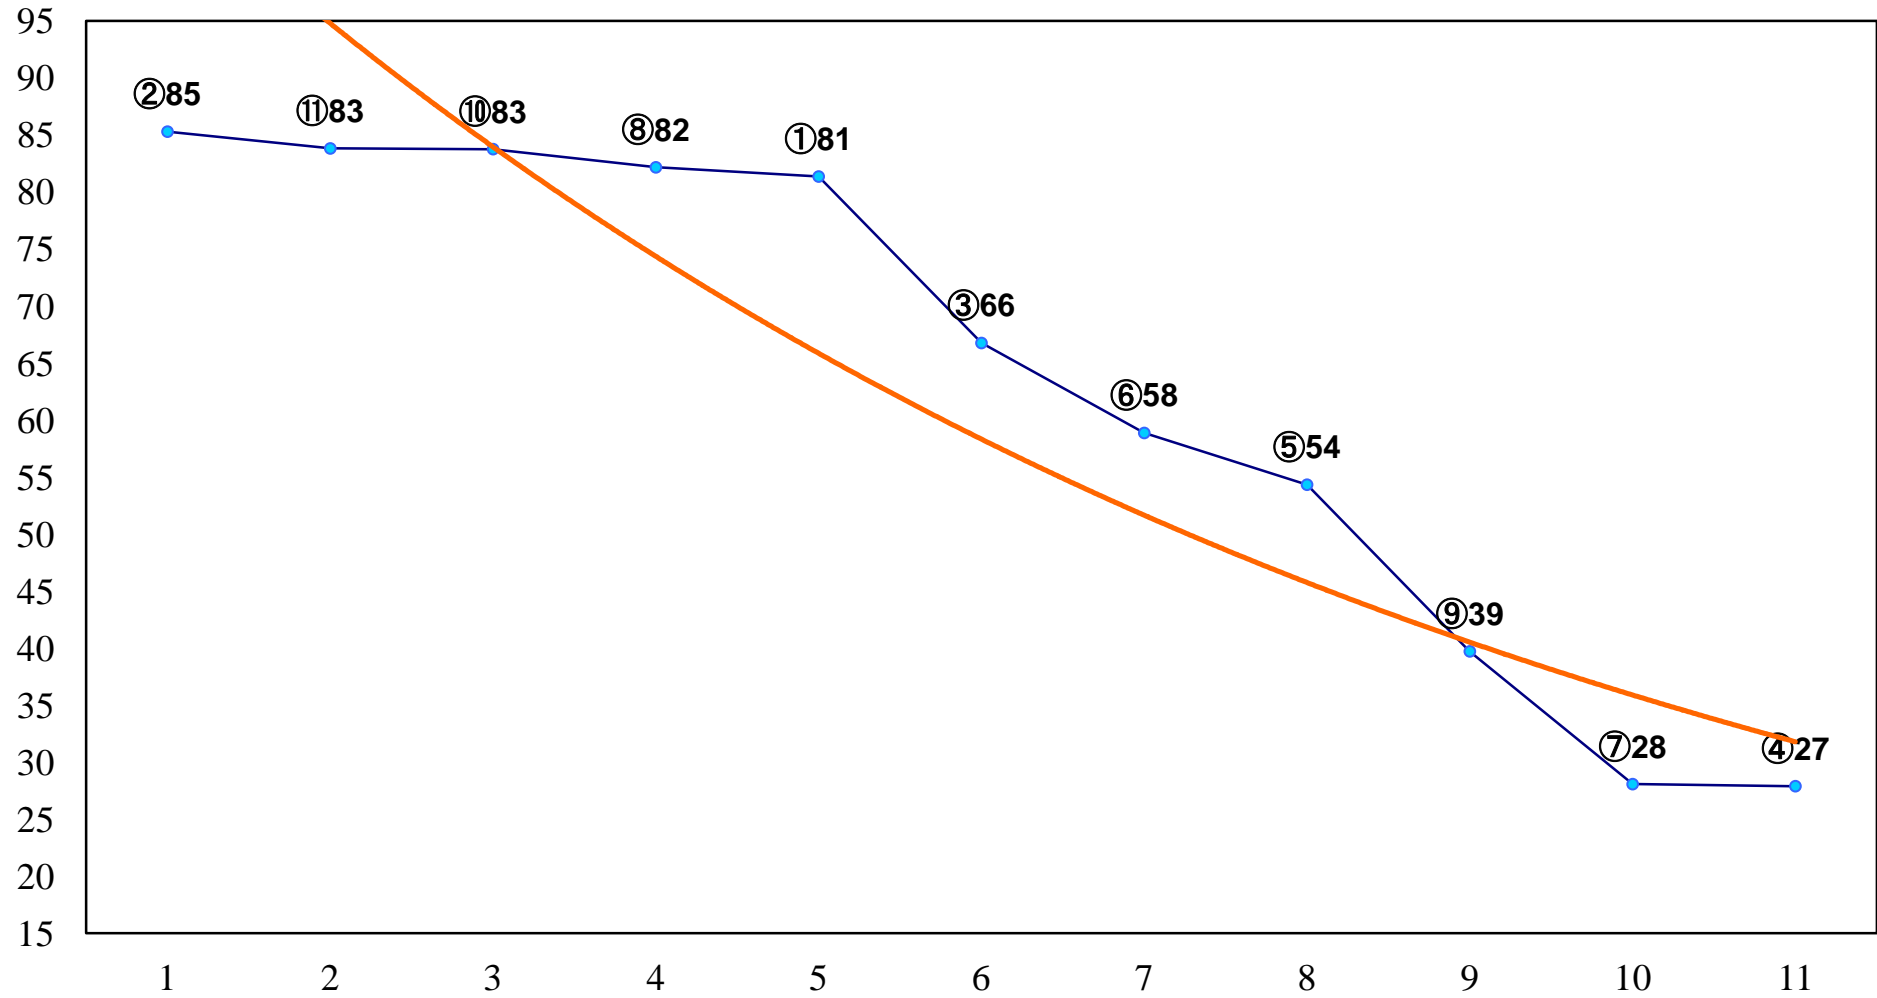

2014年12月02日(火) 船橋競馬 1R 10:20  
2歳二 左1500m

2014年12月02日(火) 船橋競馬 2R 10:50  
3歳三四 左1200m

2014年12月02日(火) 船橋競馬 3R 11:20  
3歳三四 左1500m

2014年12月02日(火) 船橋競馬 4R 11:55  
C3選抜馬 左1200m

2014年12月02日(火) 船橋競馬 5R 12:25  
C2四五 左1200m