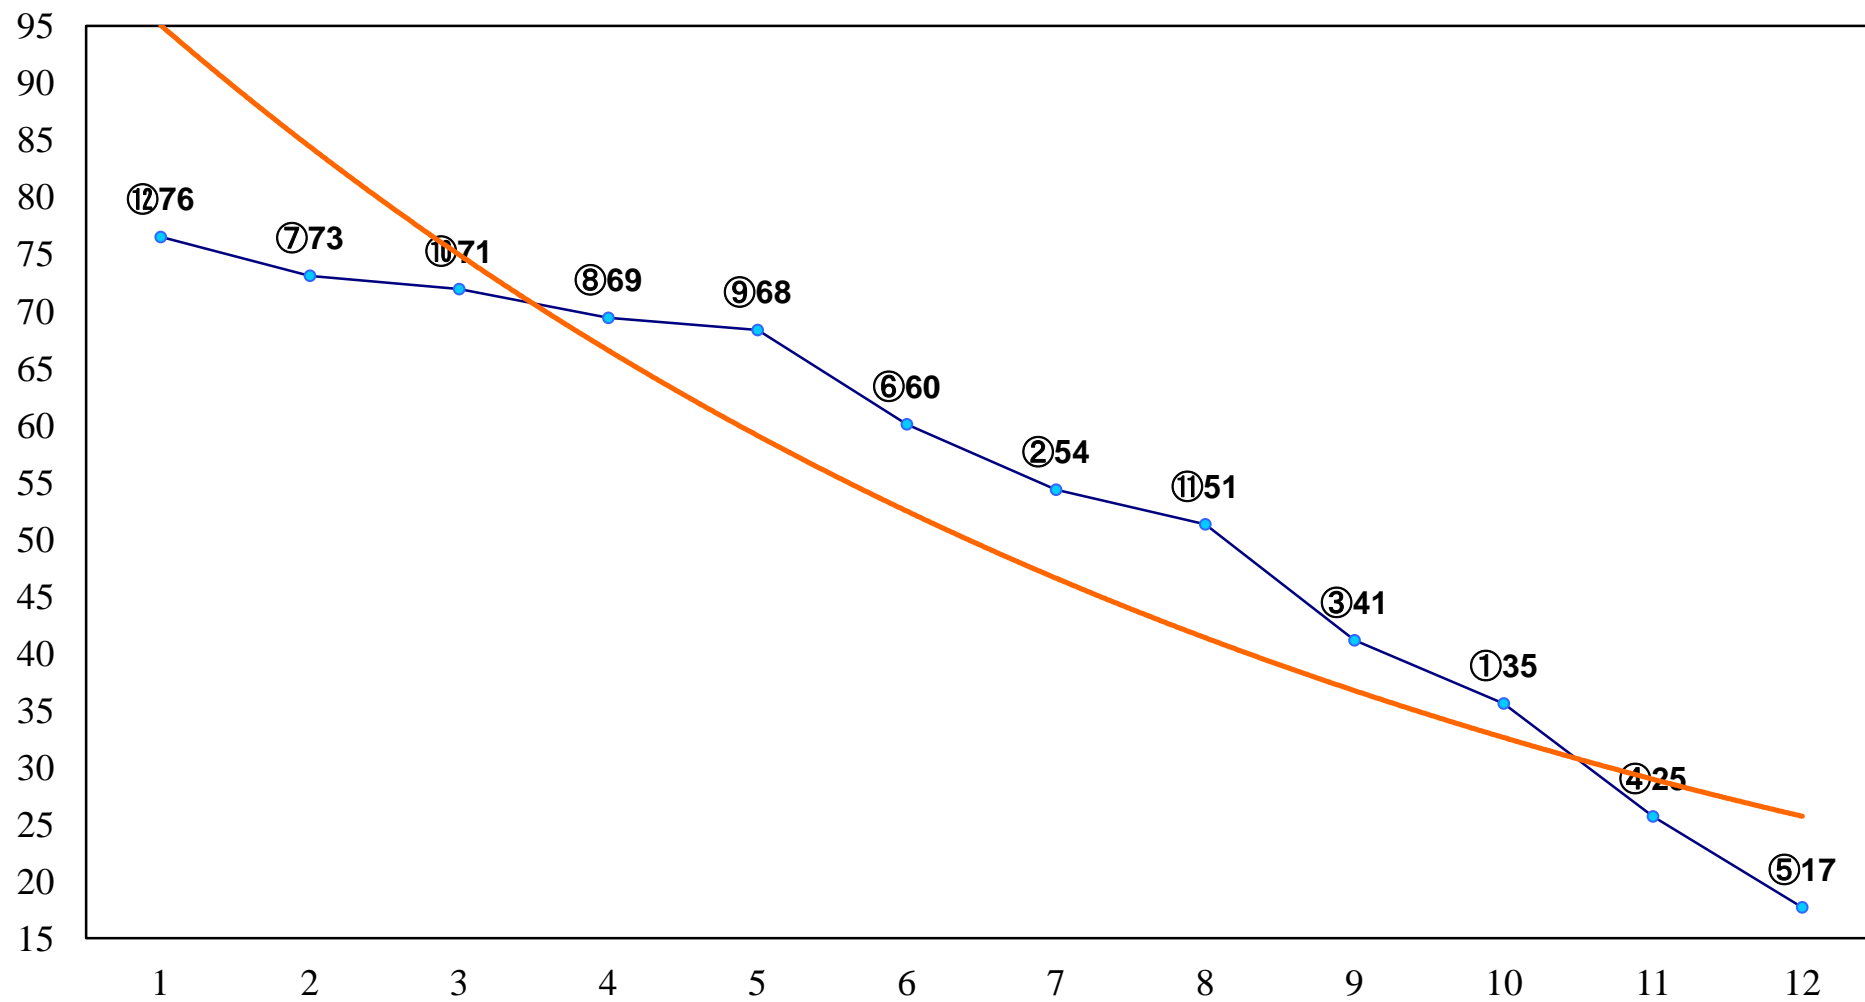

2014年12月02日(火) 船橋競馬 7R 13:25
西新橋一丁目第一町会記念C1四 五 左1200m