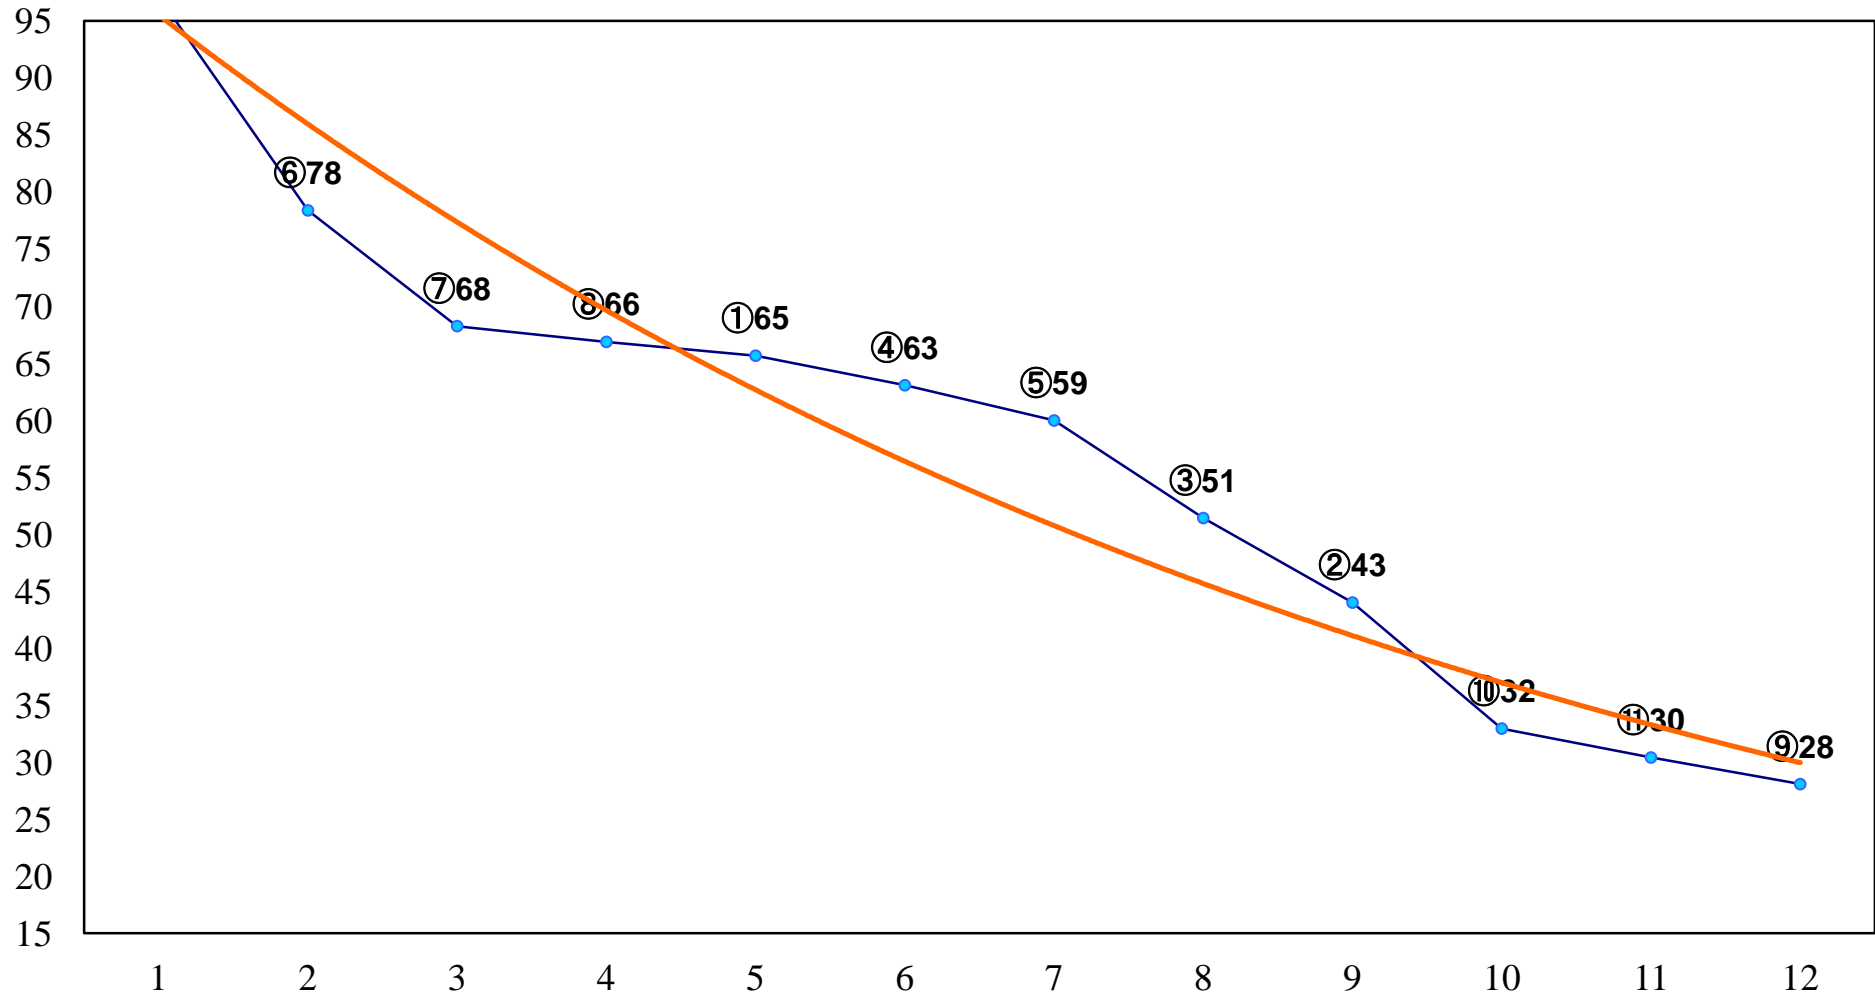

2014年12月02日(火) 船橋競馬 1R 10:20  
2歳二 左1500m

2014年12月02日(火) 船橋競馬 2R 10:50  
3歳三四 左1200m

2014年12月02日(火) 船橋競馬 3R 11:20  
3歳三四 左1500m

2014年12月02日(火) 船橋競馬 4R 11:55  
C3選抜馬 左1200m

2014年12月02日(火) 船橋競馬 5R 12:25  
C2四五 左1200m