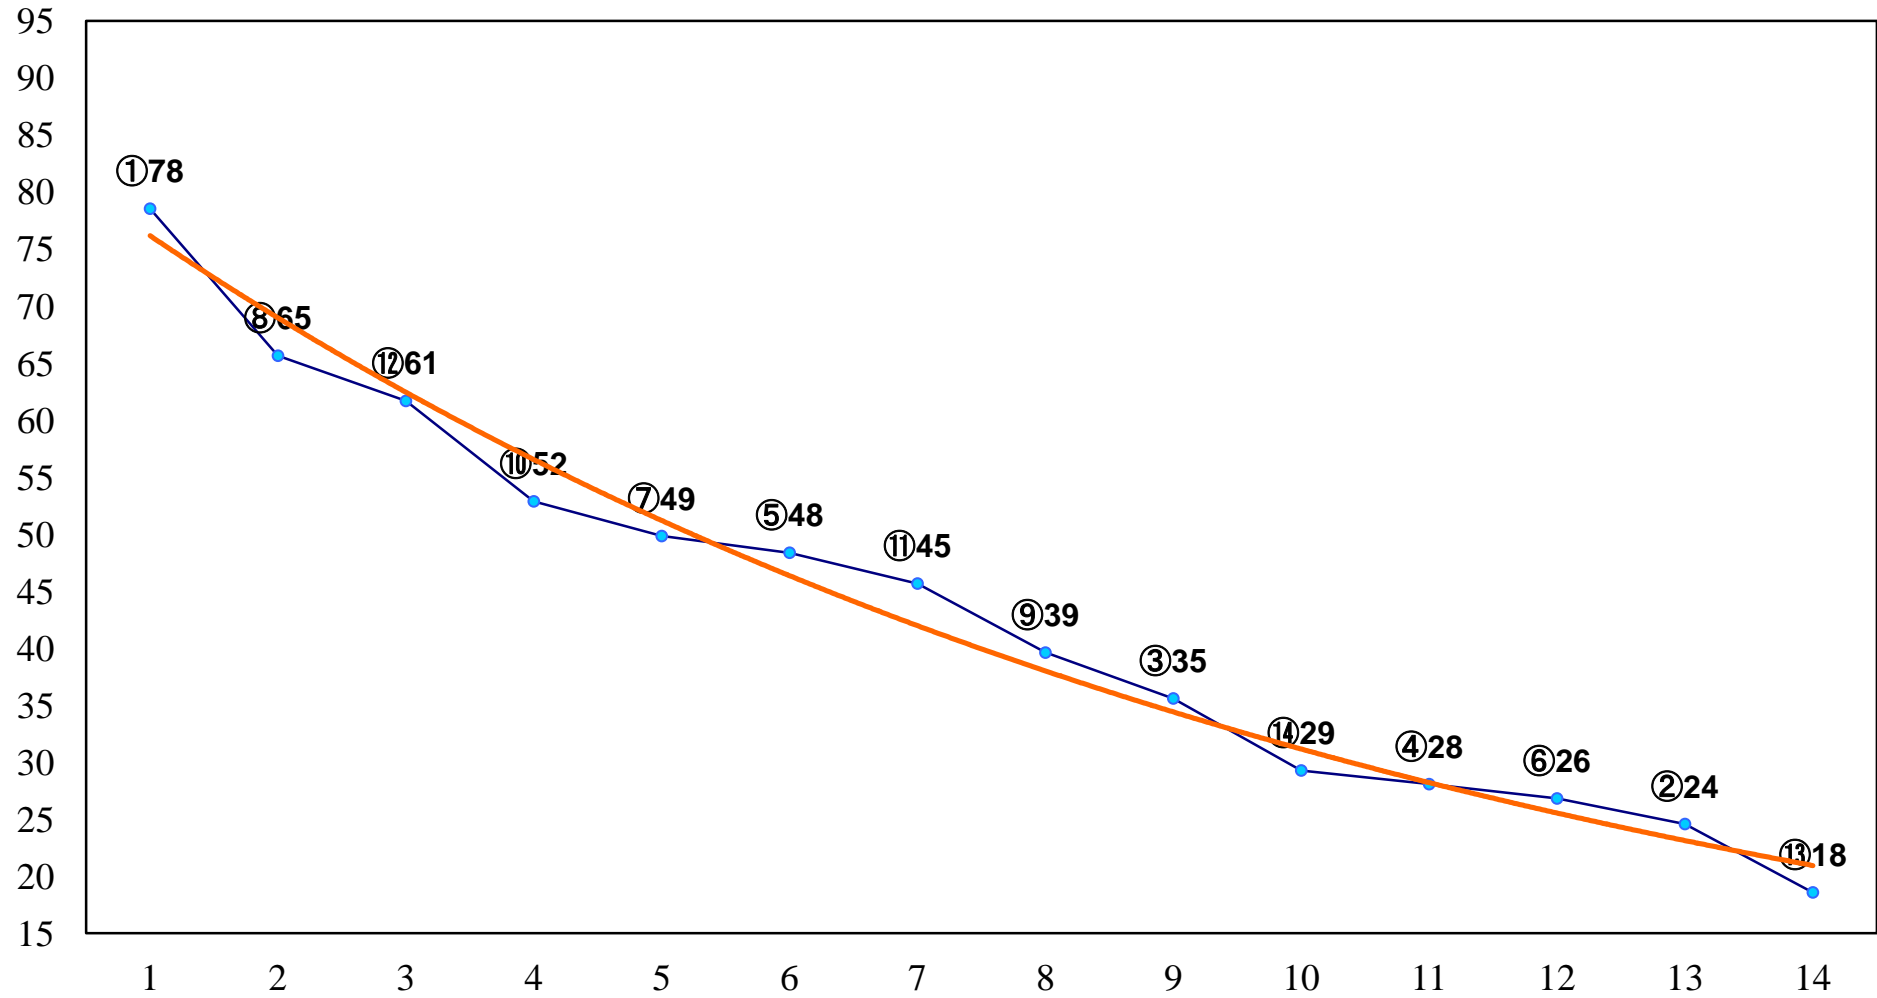

2014年12月02日(火) 船橋競馬 11R 15:50  
ケンタウルス特別B3ー 左1600m