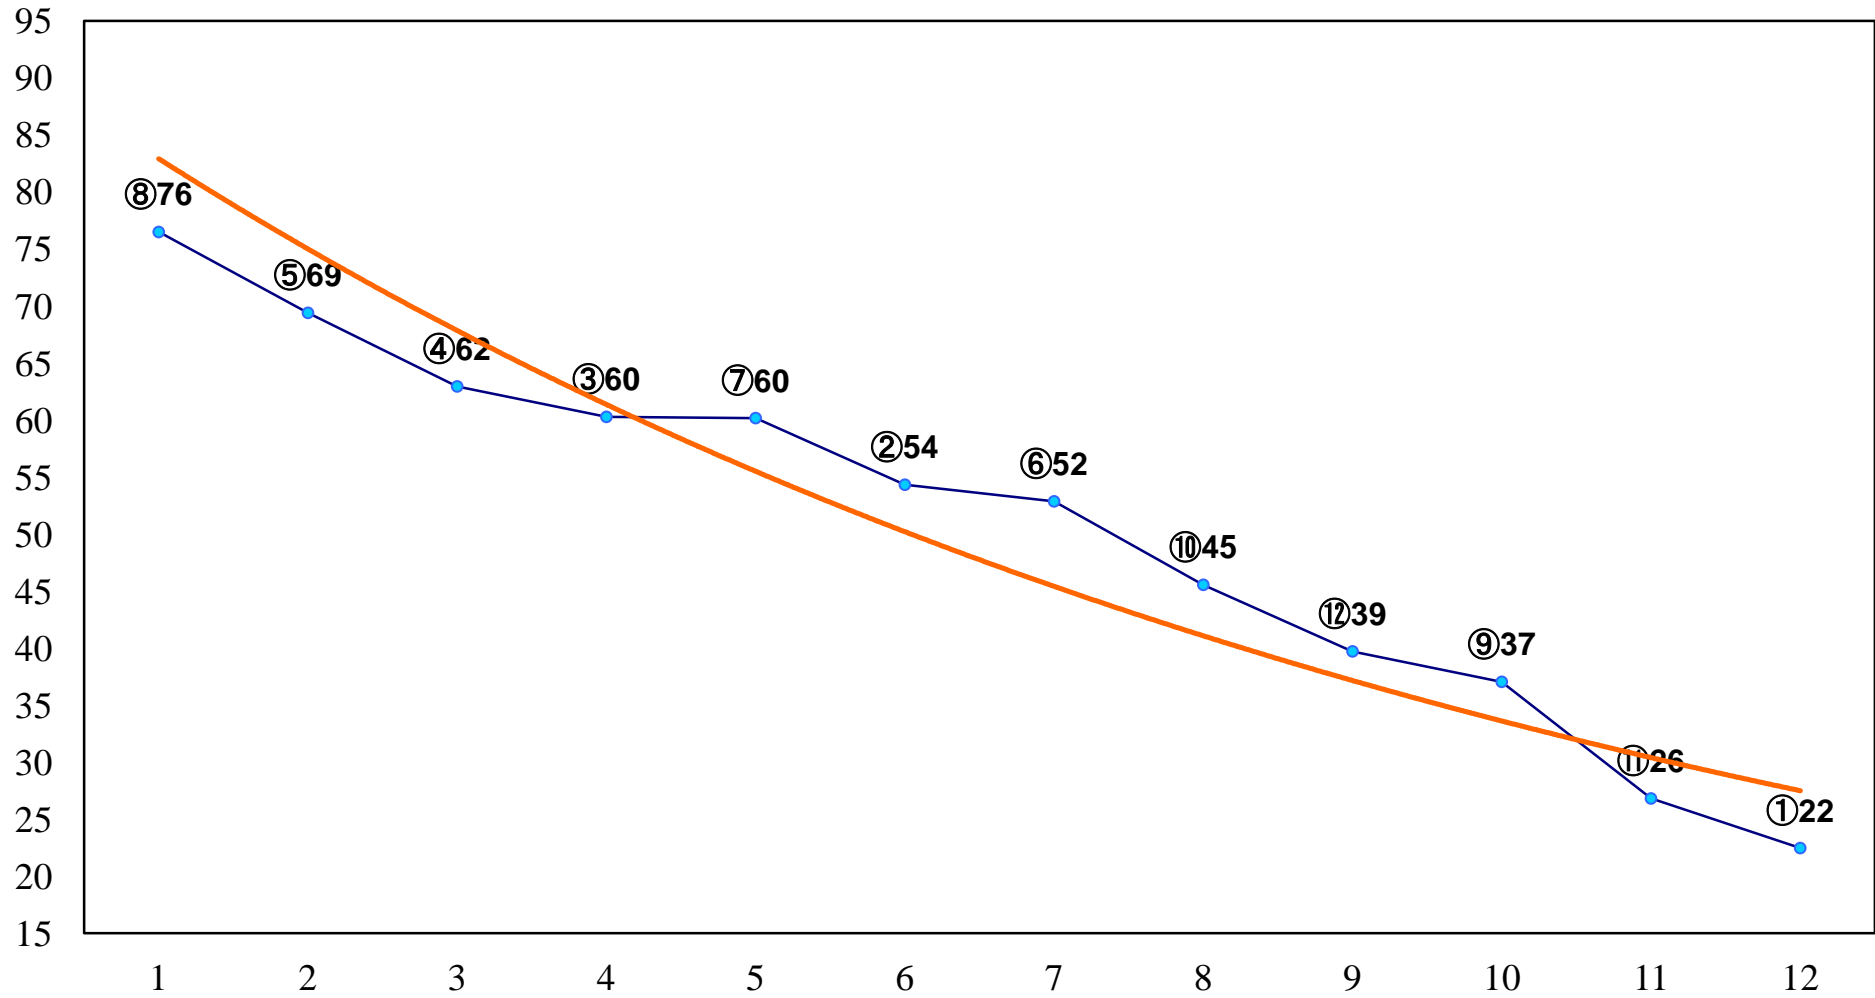

2014年12月02日(火) 船橋競馬 1R 10:20  
2歳二 左1500m

2014年12月02日(火) 船橋競馬 2R 10:50  
3歳三四 左1200m

2014年12月02日(火) 船橋競馬 3R 11:20  
3歳三四 左1500m

2014年12月02日(火) 船橋競馬 4R 11:55  
C3選抜馬 左1200m

2014年12月02日(火) 船橋競馬 5R 12:25  
C2四五 左1200m