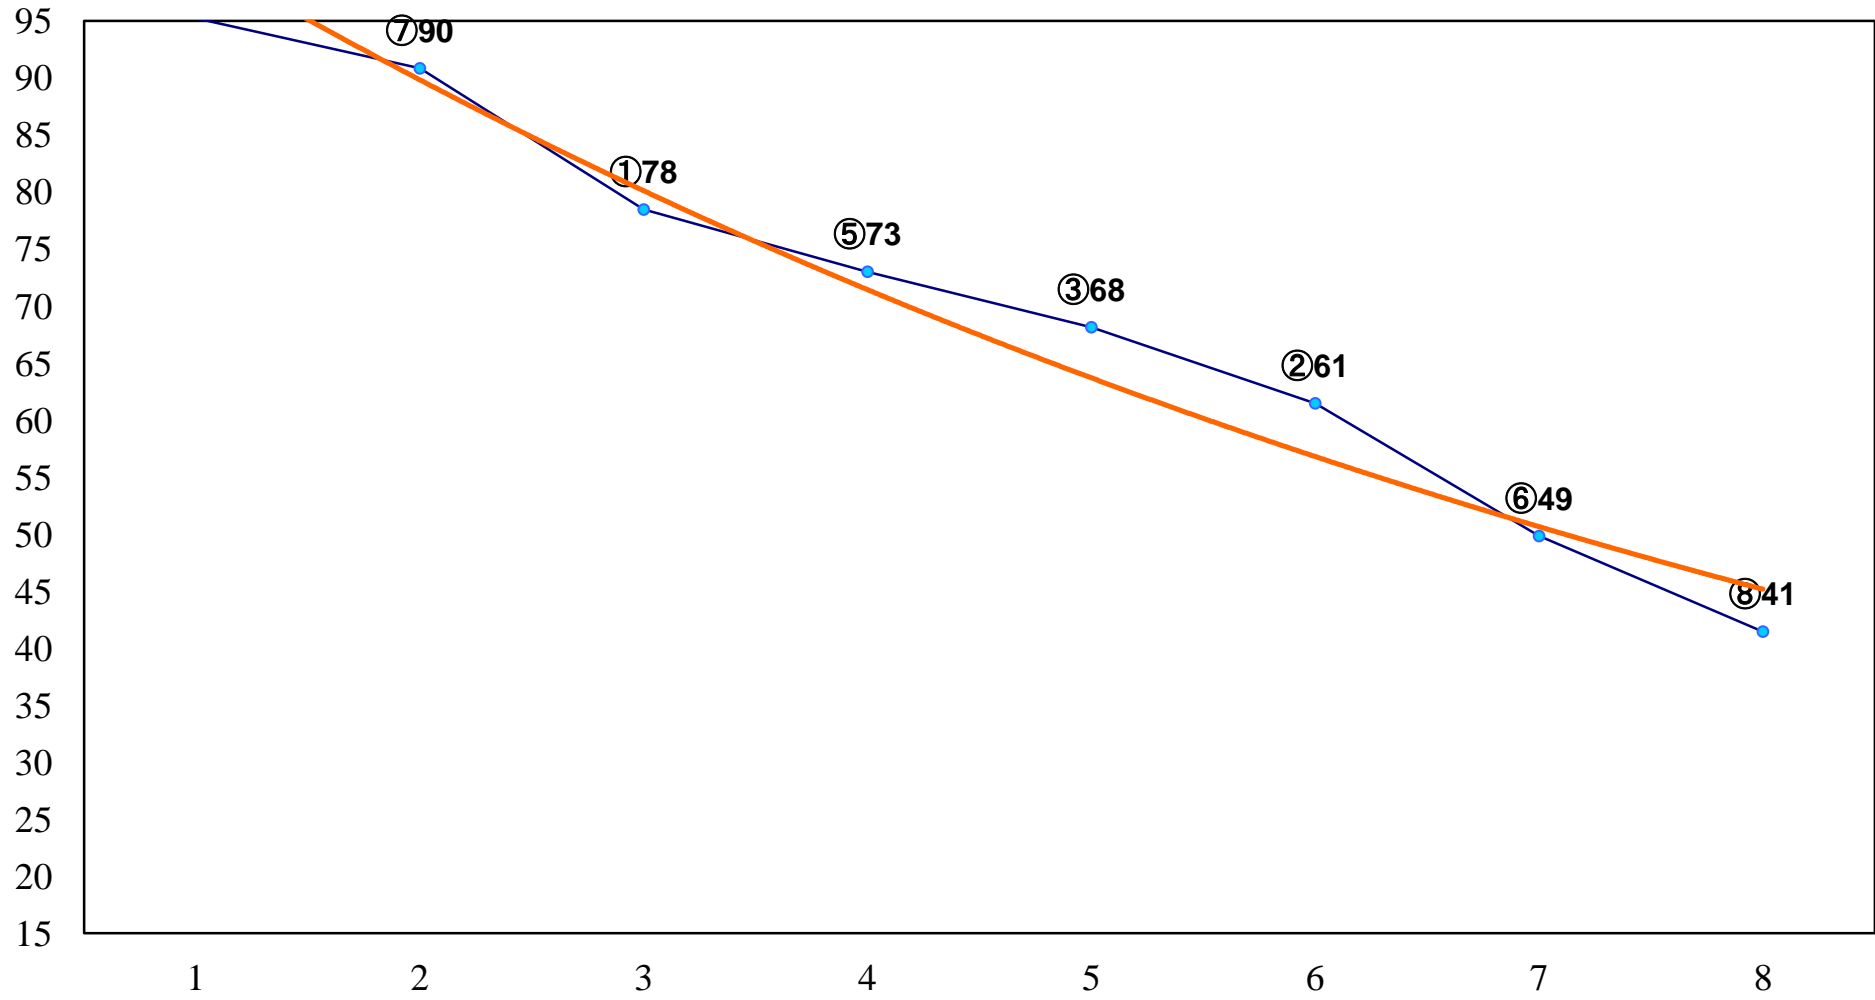

2014年12月02日(火) 船橋競馬 1R 10:20  
2歳二 左1500m

2014年12月02日(火) 船橋競馬 2R 10:50  
3歳三四 左1200m

2014年12月02日(火) 船橋競馬 3R 11:20  
3歳三四 左1500m

2014年12月02日(火) 船橋競馬 4R 11:55  
C3選抜馬 左1200m

2014年12月02日(火) 船橋競馬 5R 12:25  
C2四五 左1200m