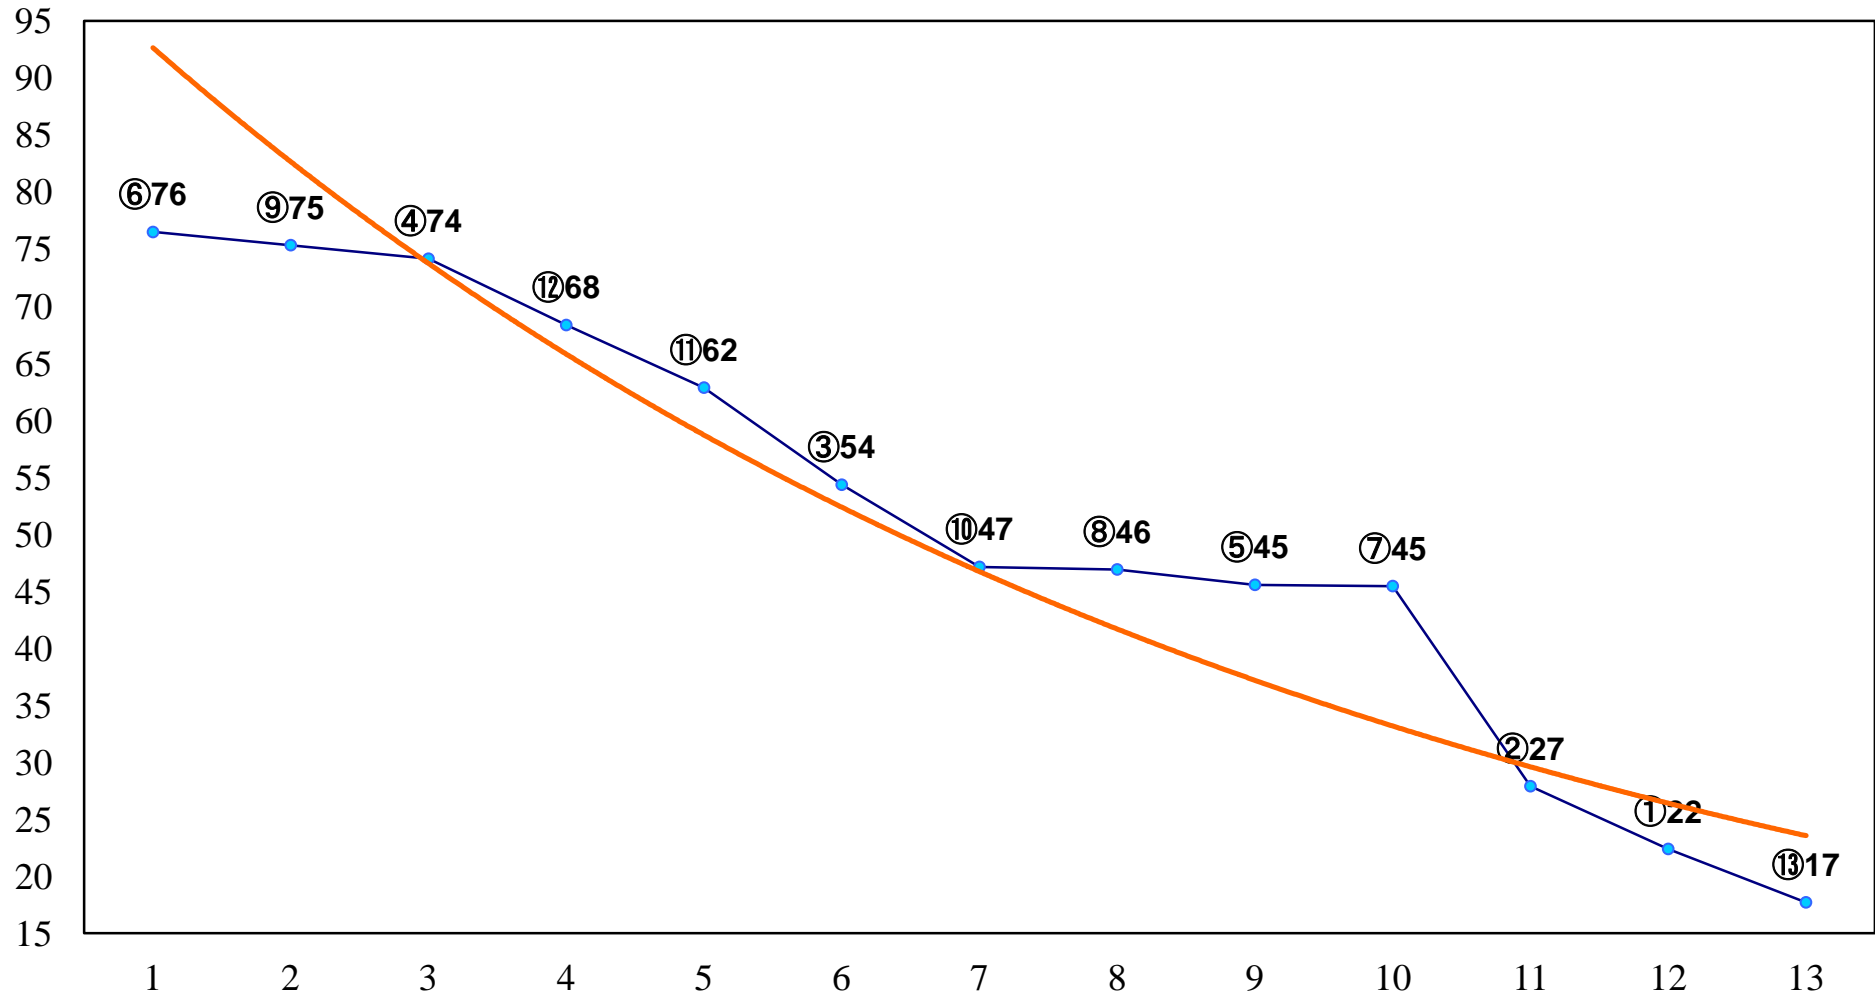

2014年12月02日(火) 船橋競馬 9R 14:35
C1四五 左1600m