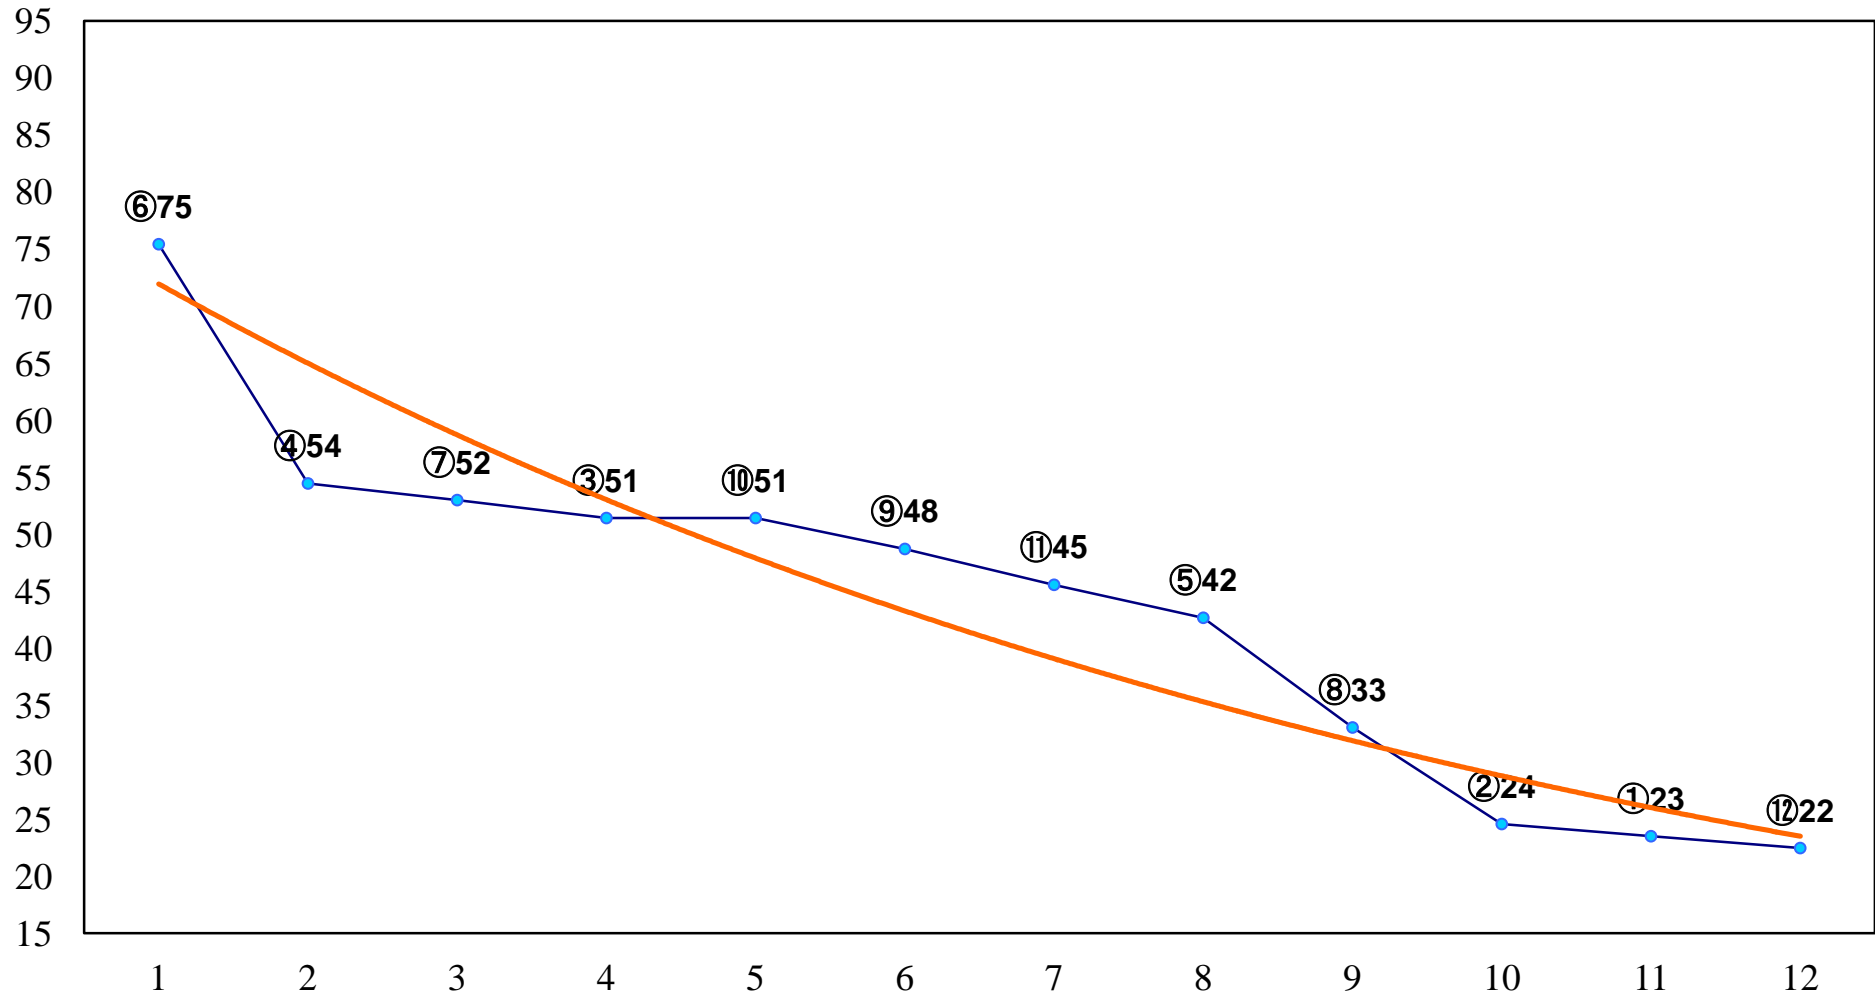

2014年12月02日(火) 船橋競馬 7R 13:25
西新橋一丁目第一町会記念C1四 五 左1200m

2014年12月02日(火) 船橋競馬 6R 12:55
C2四五 左1500m