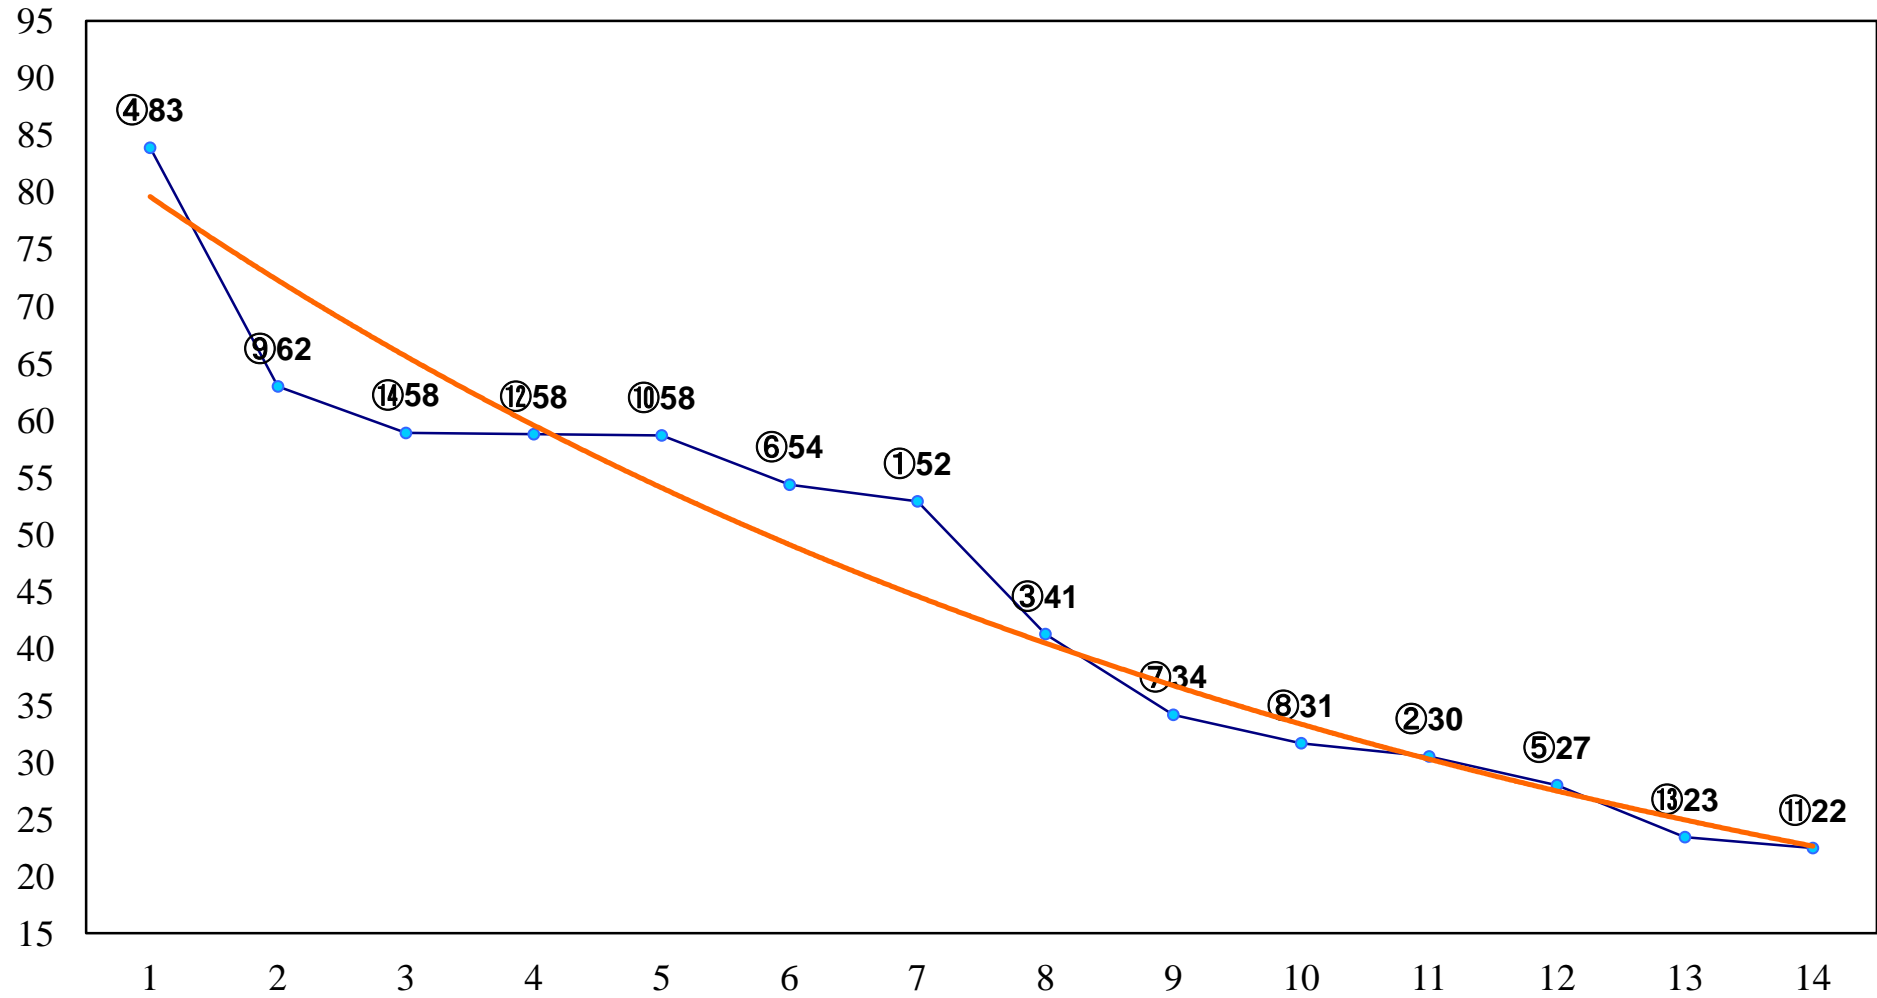

2014年12月02日(火) 船橋競馬 8R 14:00
烈風スプリントC1選抜馬 左1000m