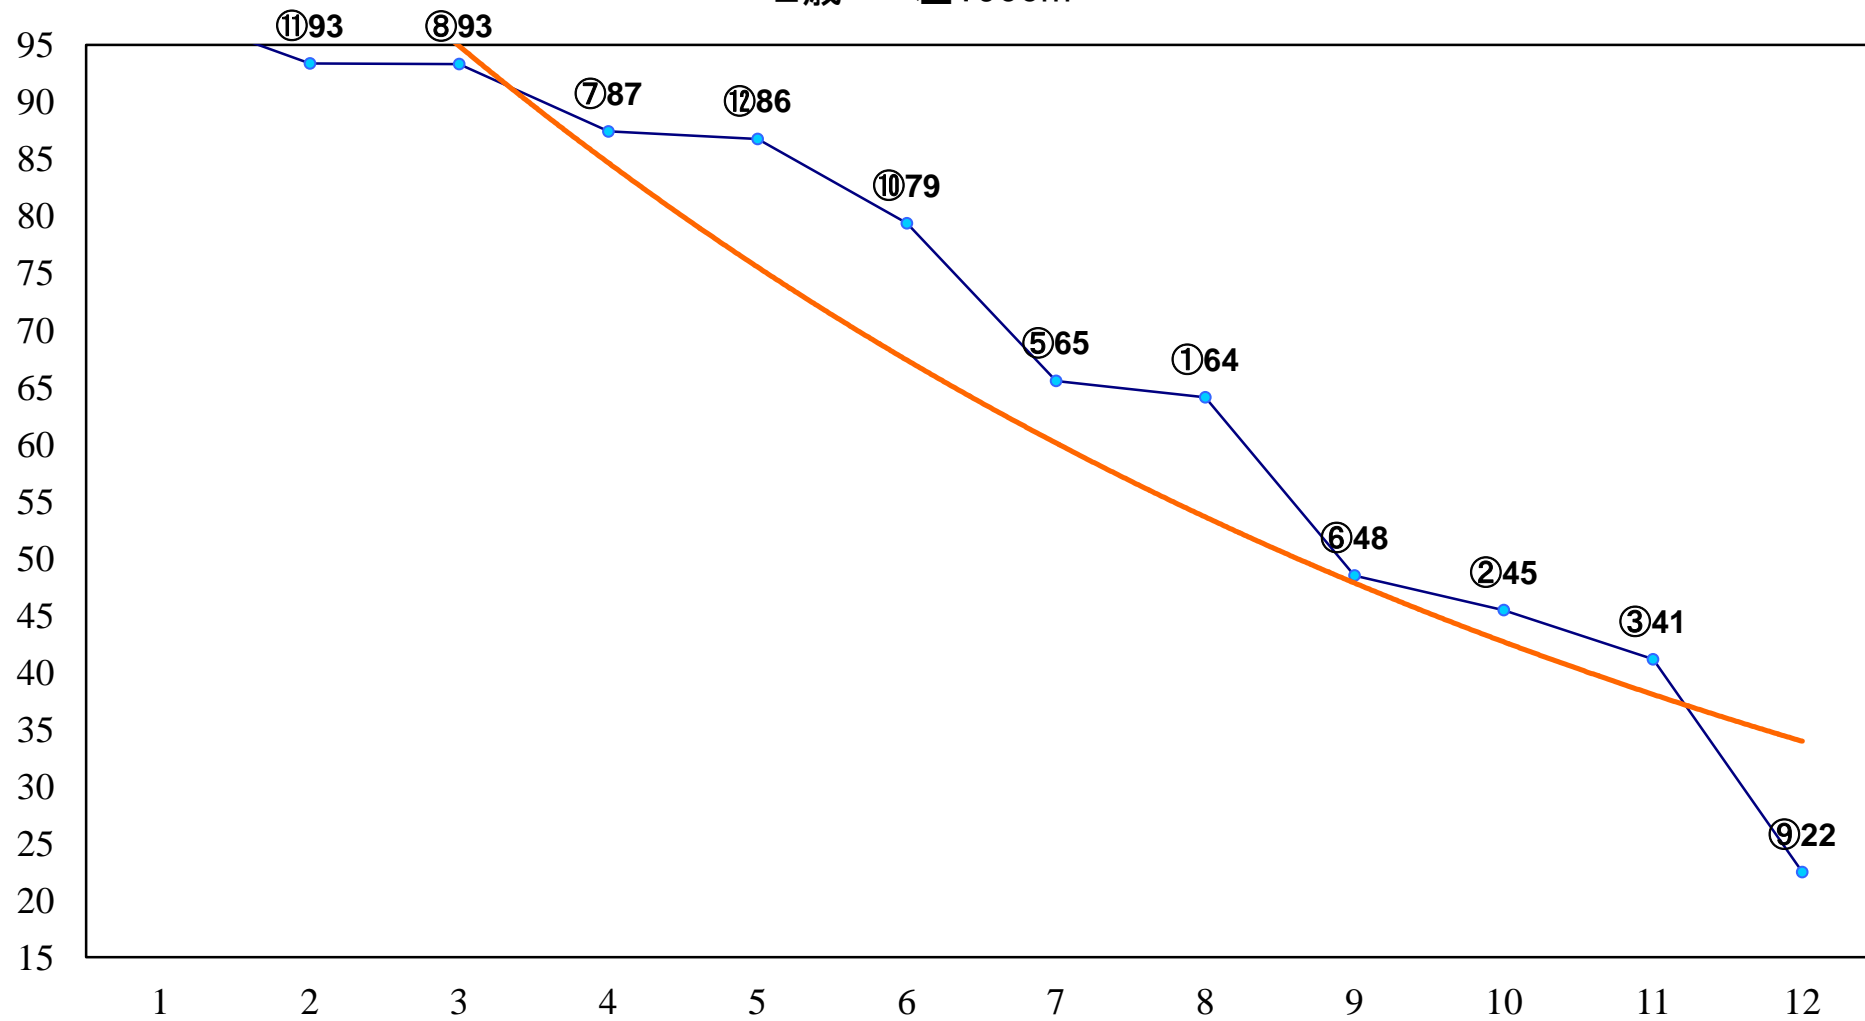

2014年12月08日(月) 浦和競馬 1R 10:30
2歳三 左1400m

2014年12月08日(月) 浦和競馬 2R 11:00

2歳二 左1500m

2014年12月08日(月) 浦和競馬 3R 11:30
C3十 十一 左1400m

2014年12月08日(月) 浦和競馬 4R 12:00
C3十 十一 左1400m

2014年12月08日(月) 浦和競馬 5R 12:30
C3選抜馬 左800m

2014年12月08日(月) 浦和競馬 6R 13:05
ノースポール賞3歳一 左1400m

2014年12月08日(月) 浦和競馬 7R 13:40
C2四 左1500m

2014年12月08日(月) 浦和競馬 8R 14:15
C1六七 左1400m

2014年12月08日(月) 浦和競馬 9R 14:50
C1六七 左1400m

2014年12月08日(月) 浦和競馬 10R 15:25
冬菊特別B3二 左1600m