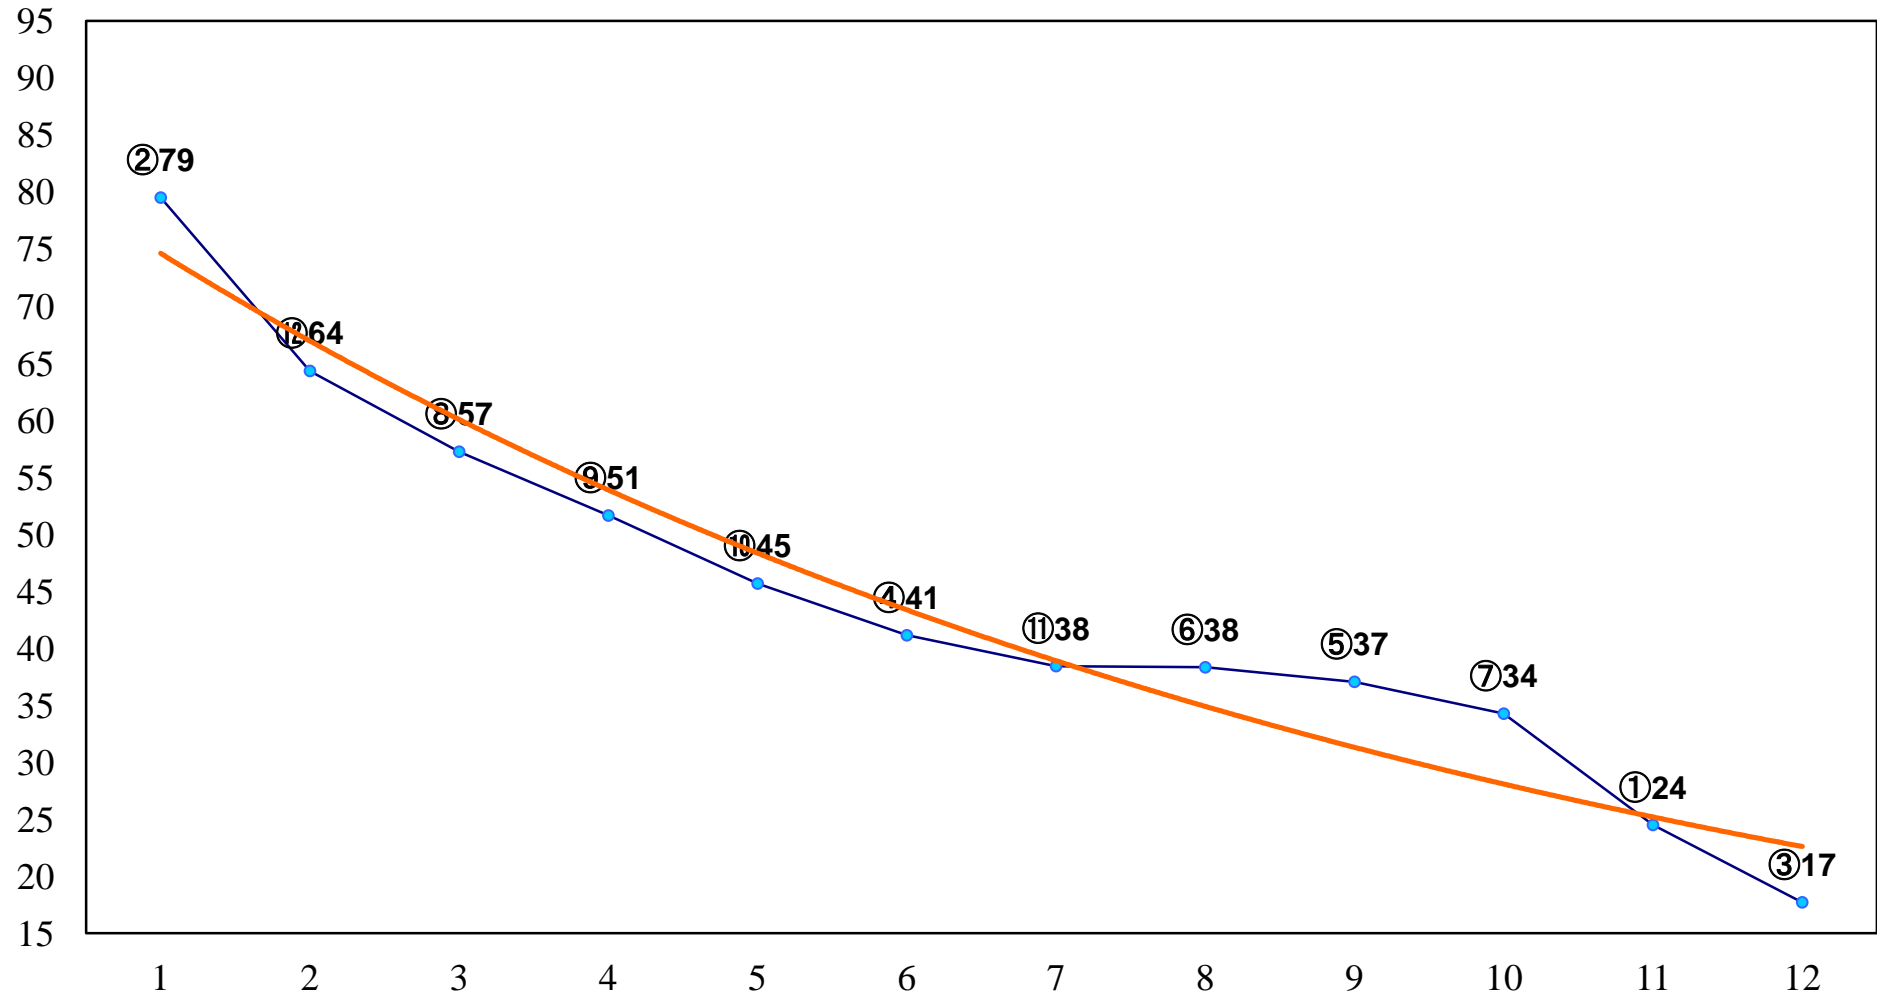

2014年12月08日(月) 浦和競馬 1R 10:30
2歳三 左1400m

2014年12月08日(月) 浦和競馬 2R 11:00

2歳二 左1500m

2014年12月08日(月) 浦和競馬 3R 11:30
C3十 十一 左1400m

2014年12月08日(月) 浦和競馬 4R 12:00
C3十 十一 左1400m

2014年12月08日(月) 浦和競馬 5R 12:30
C3選抜馬 左800m