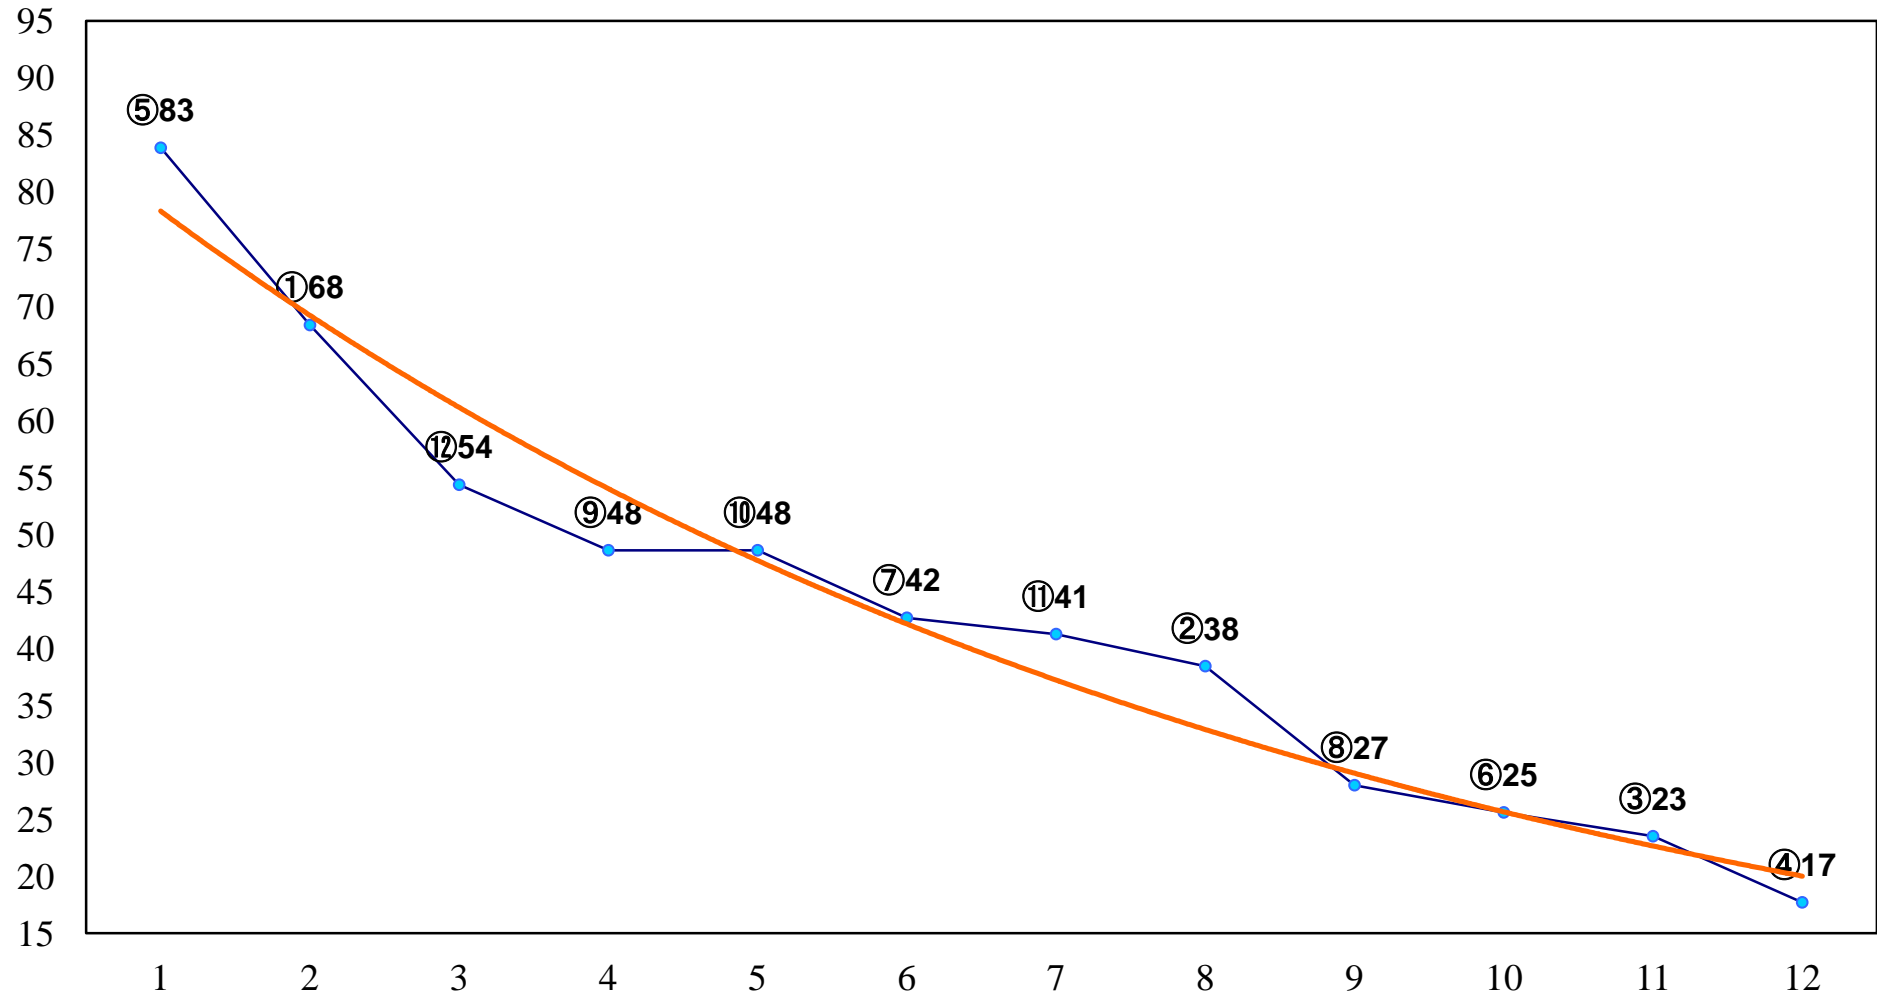

2014年12月08日(月) 浦和競馬 1R 10:30
2歳三 左1400m

2014年12月08日(月) 浦和競馬 2R 11:00

2歳二 左1500m

2014年12月08日(月) 浦和競馬 3R 11:30
C3十 十一 左1400m

2014年12月08日(月) 浦和競馬 4R 12:00
C3十 十一 左1400m

2014年12月08日(月) 浦和競馬 5R 12:30
C3選抜馬 左800m