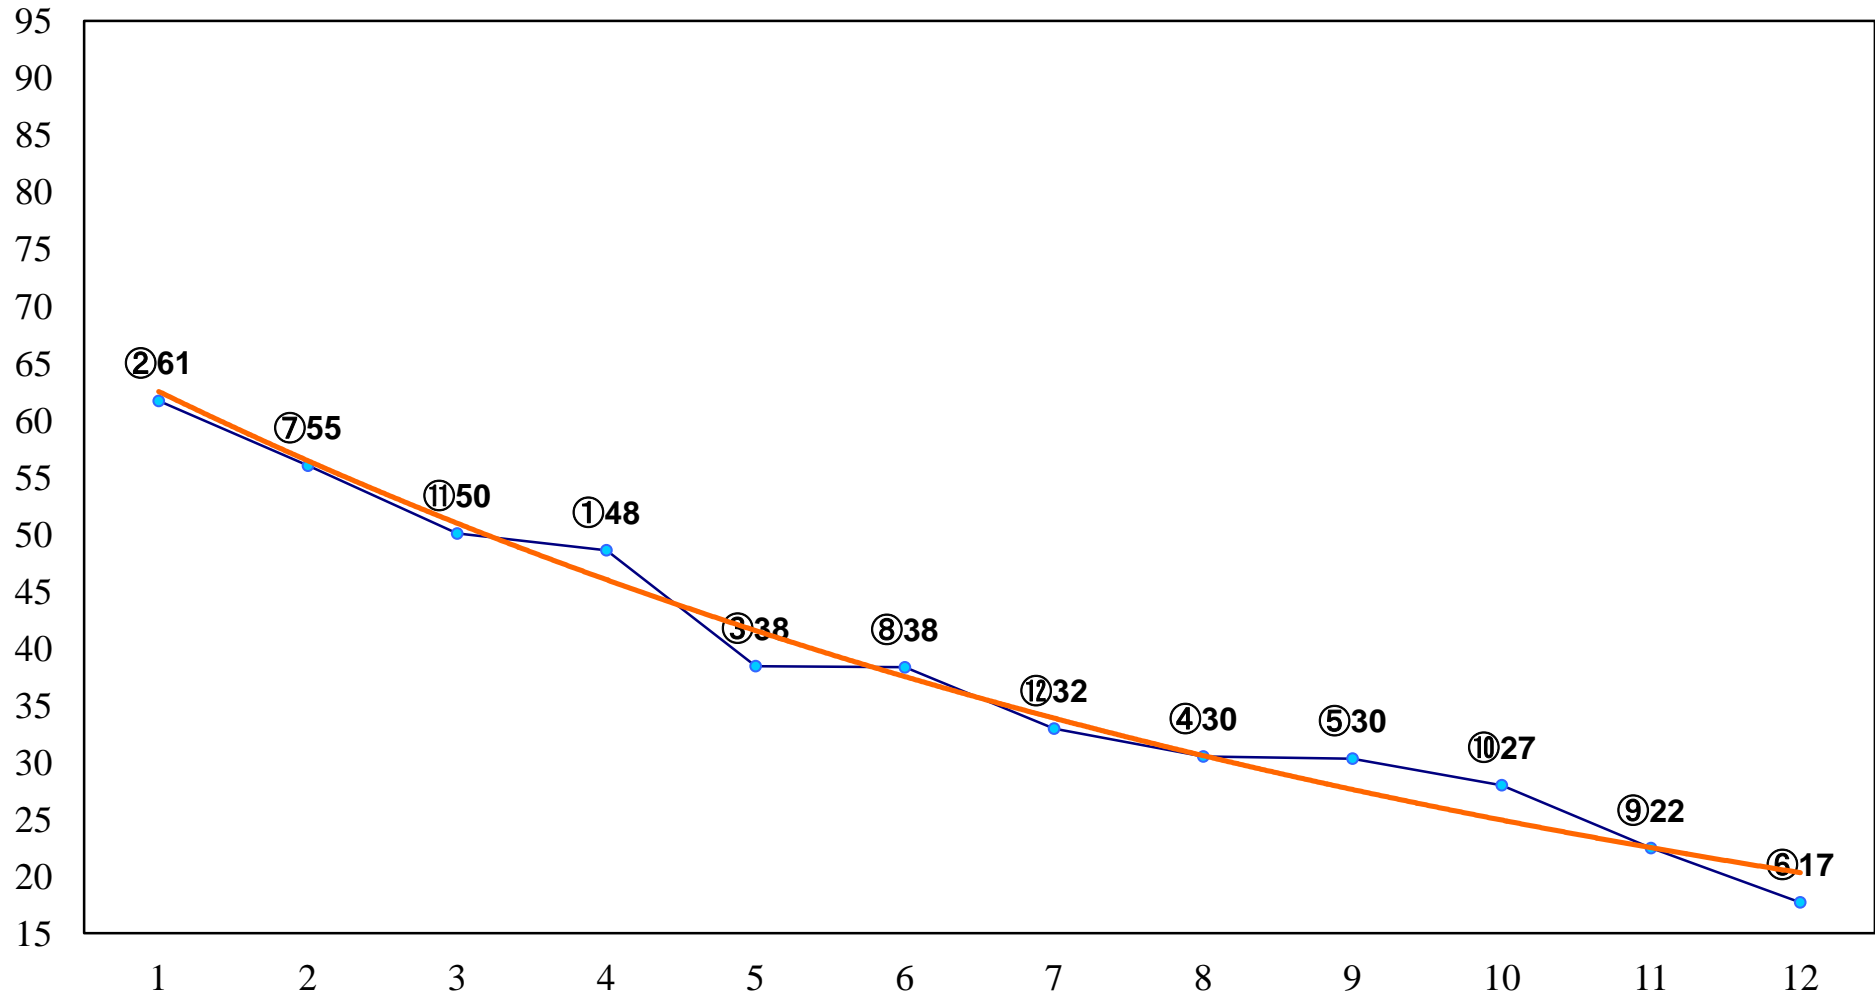

2014年12月08日(月) 浦和競馬 8R 14:15
C1六七 左1400m