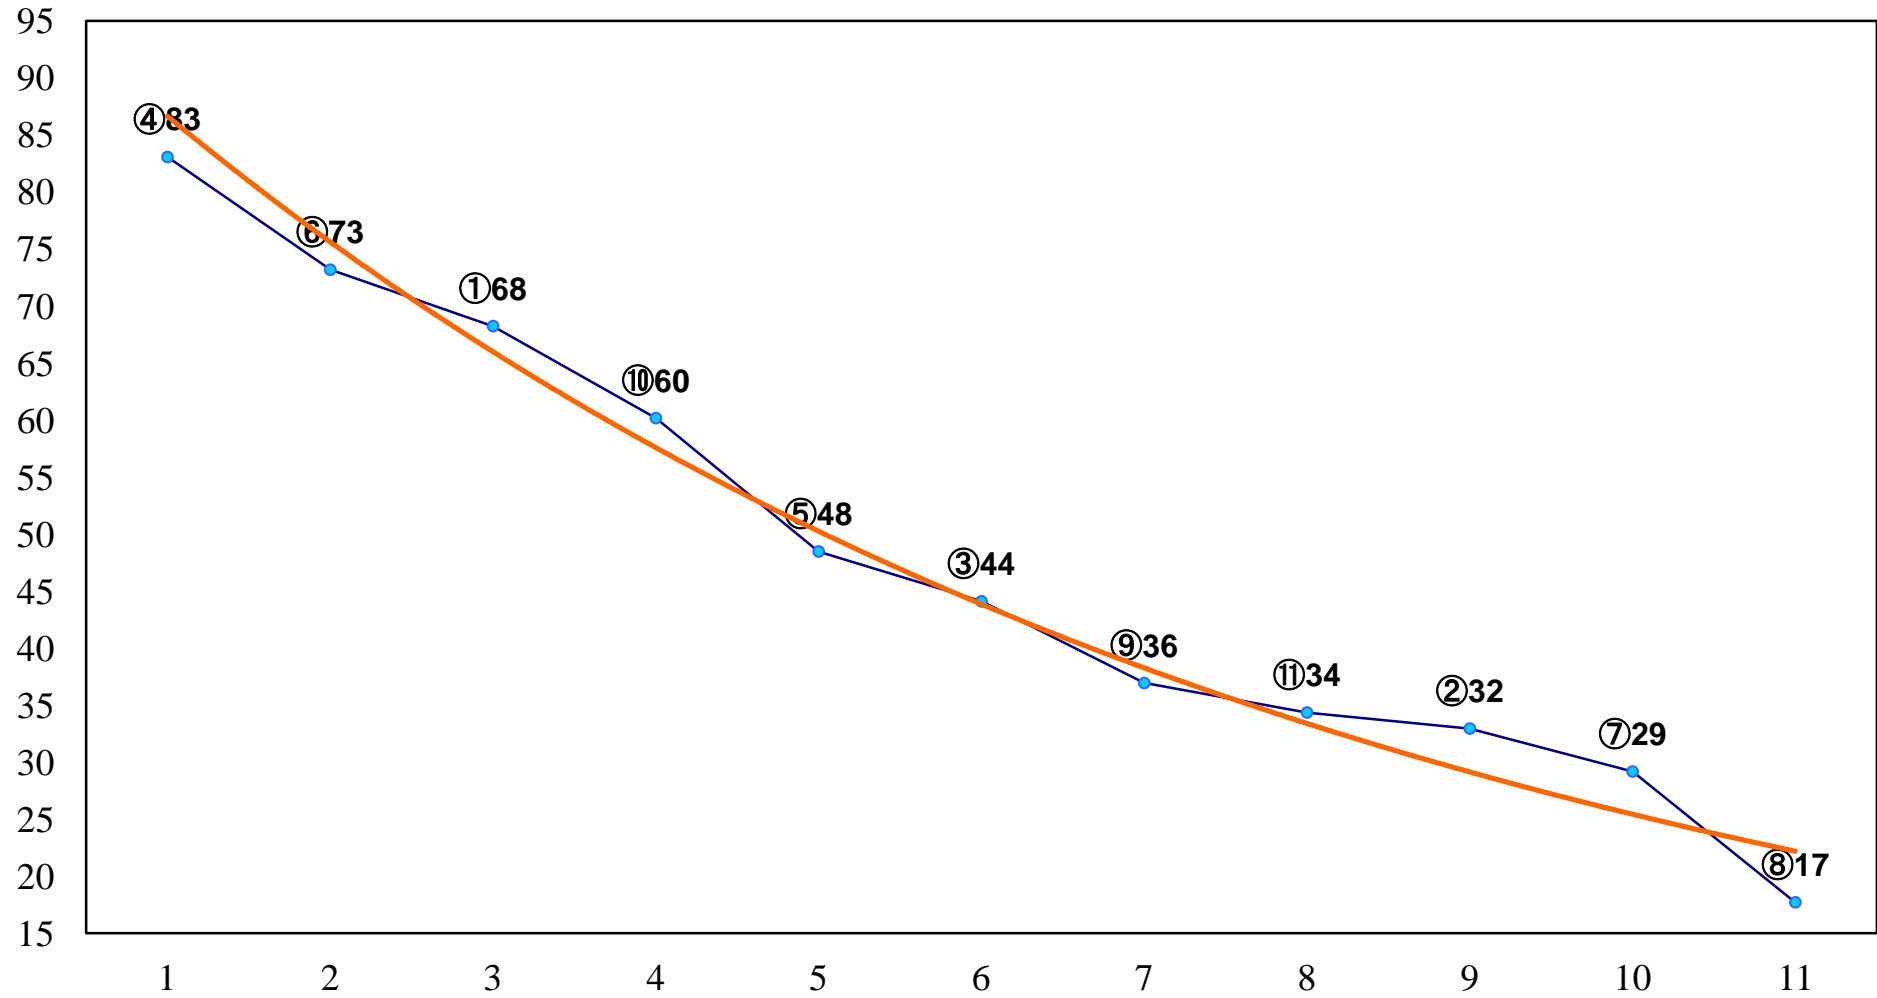

2014年12月08日(月) 浦和競馬 6R 13:05
ノースポール賞3歳一 左1400m

2014年12月08日(月) 浦和競馬 7R 13:40
C2四 左1500m

2014年12月08日(月) 浦和競馬 8R 14:15
C1六七 左1400m

2014年12月08日(月) 浦和競馬 9R 14:50
C1六七 左1400m

2014年12月08日(月) 浦和競馬 10R 15:25
冬菊特別B3二 左1600m