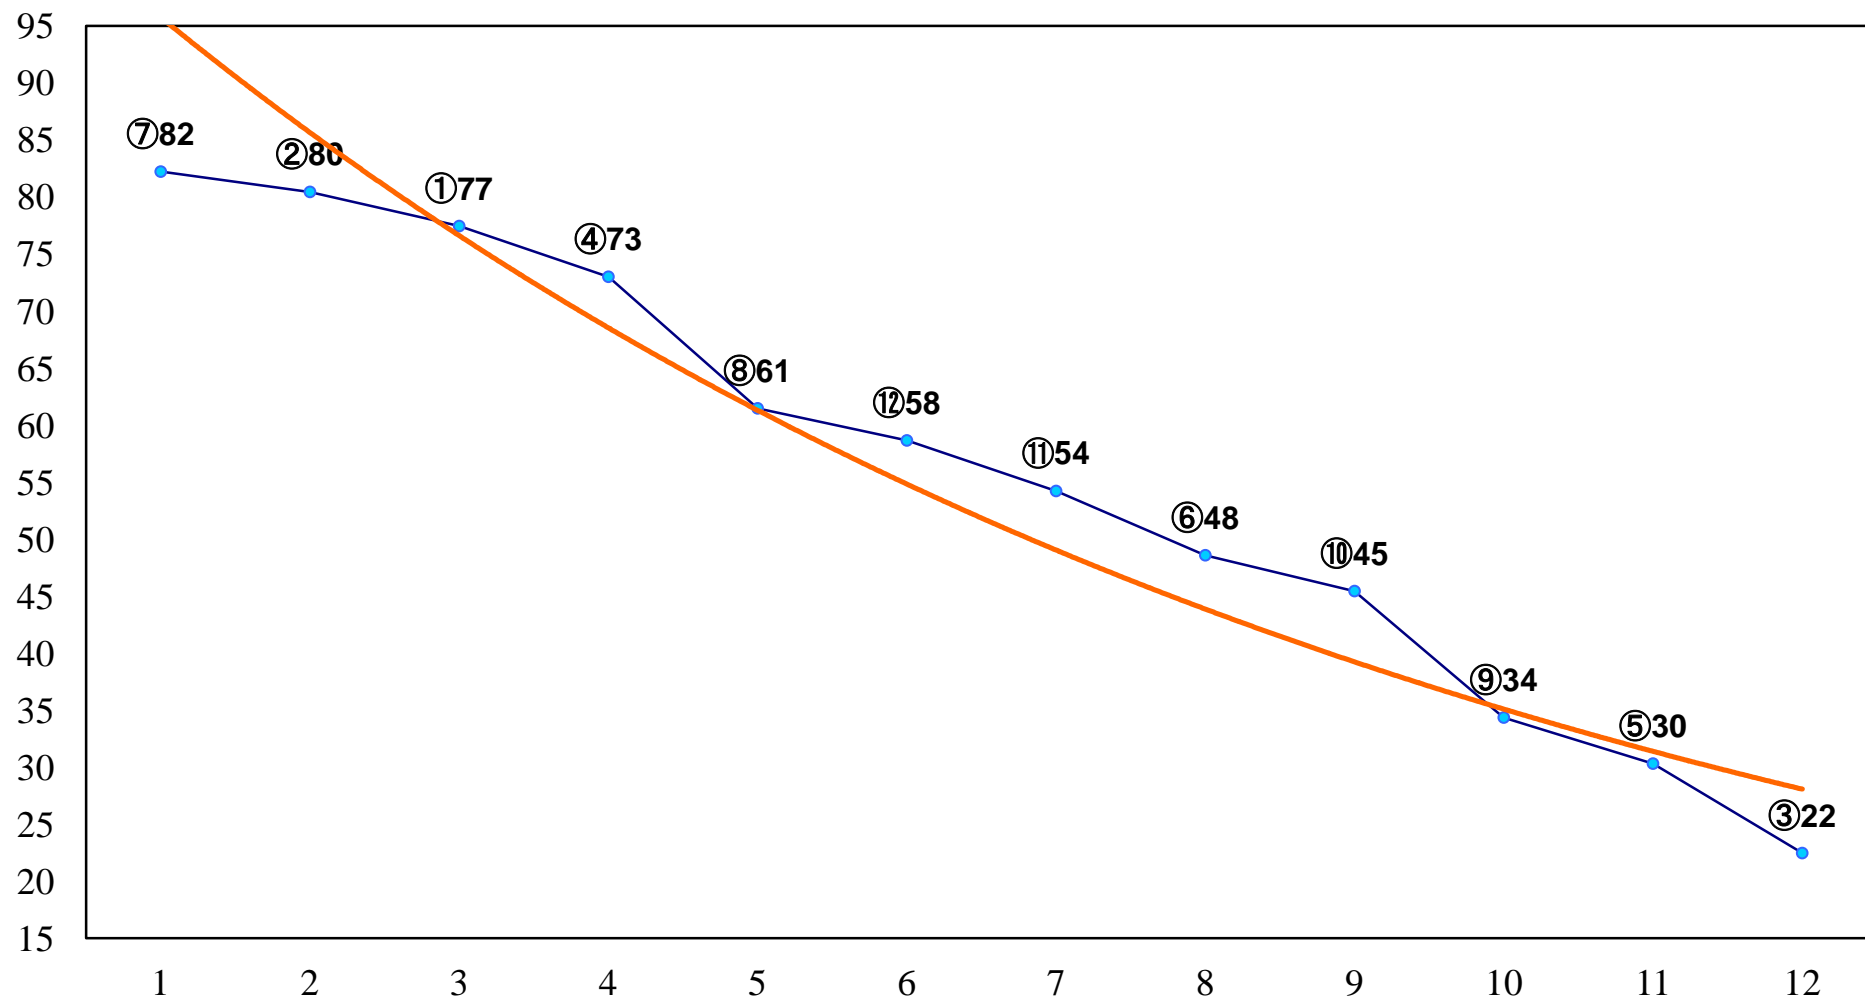

2014年12月08日(月) 浦和競馬 1R 10:30
2歳三 左1400m

2014年12月08日(月) 浦和競馬 2R 11:00

2歳二 左1500m

2014年12月08日(月) 浦和競馬 3R 11:30
C3十 十一 左1400m

2014年12月08日(月) 浦和競馬 4R 12:00
C3十 十一 左1400m

2014年12月08日(月) 浦和競馬 5R 12:30
C3選抜馬 左800m