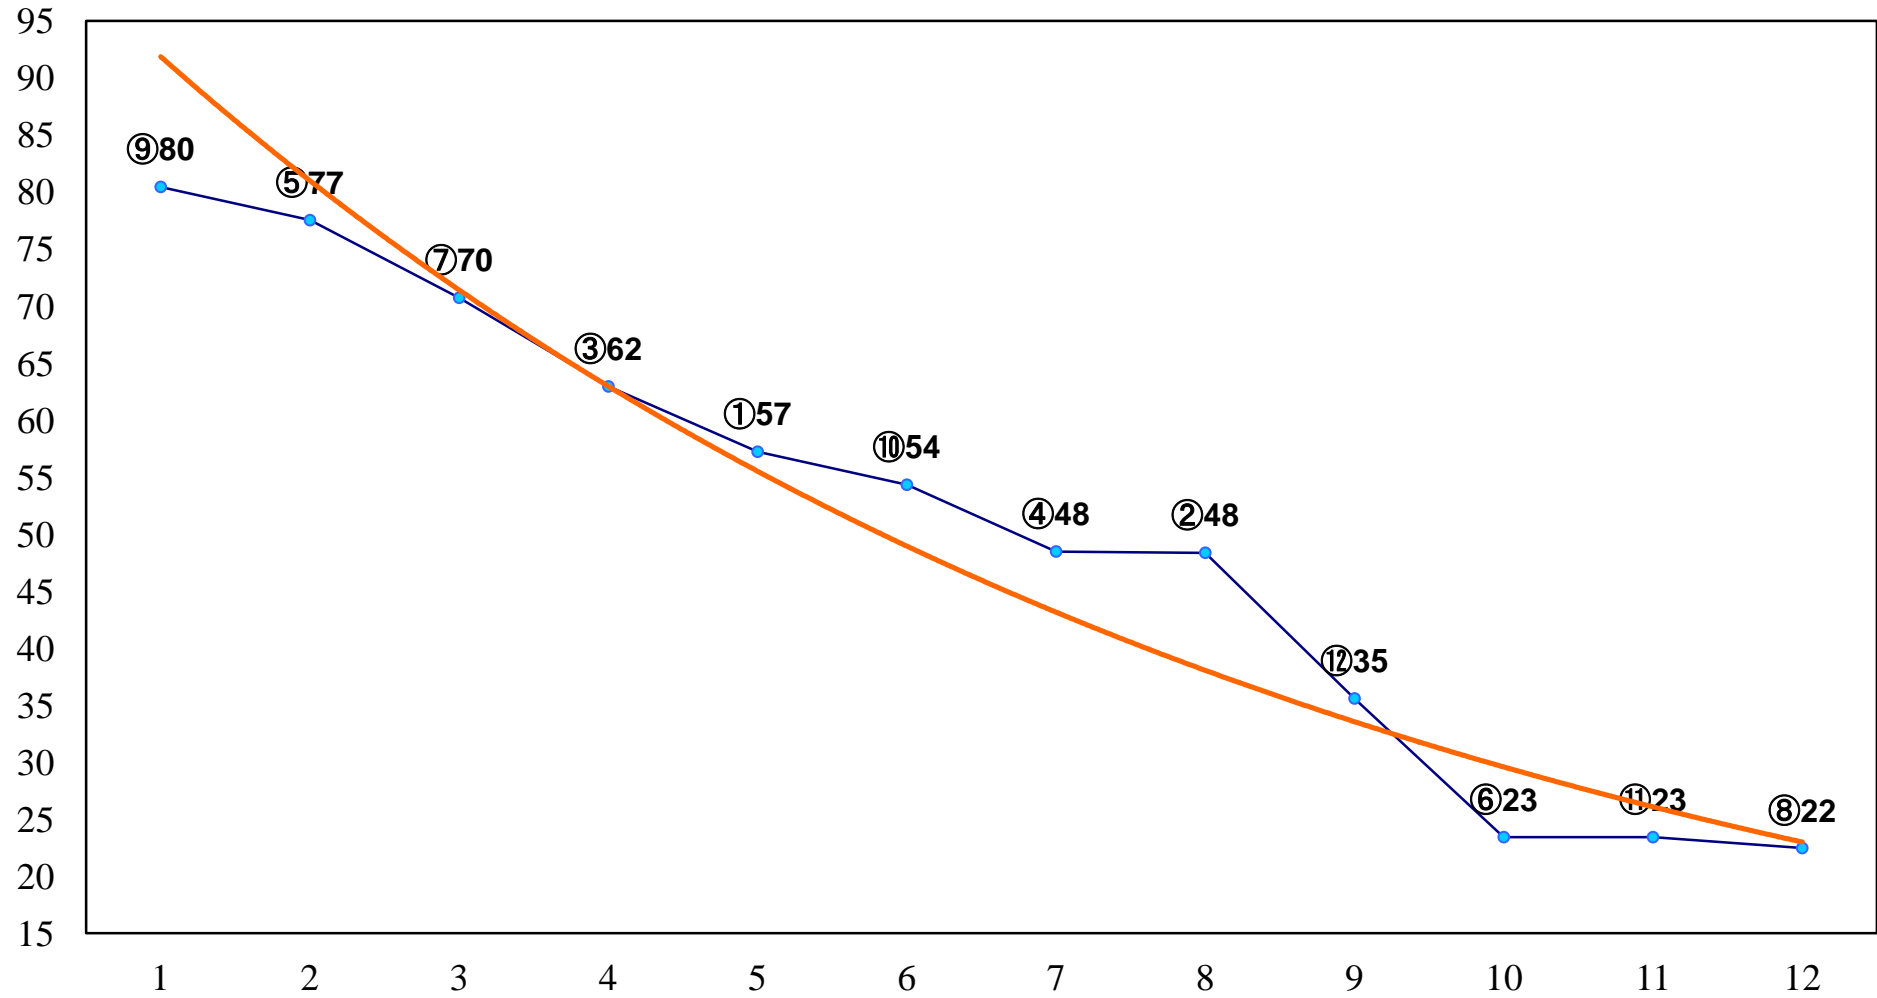

2014年12月08日(月) 浦和競馬 7R 13:40
C2四 左1500m