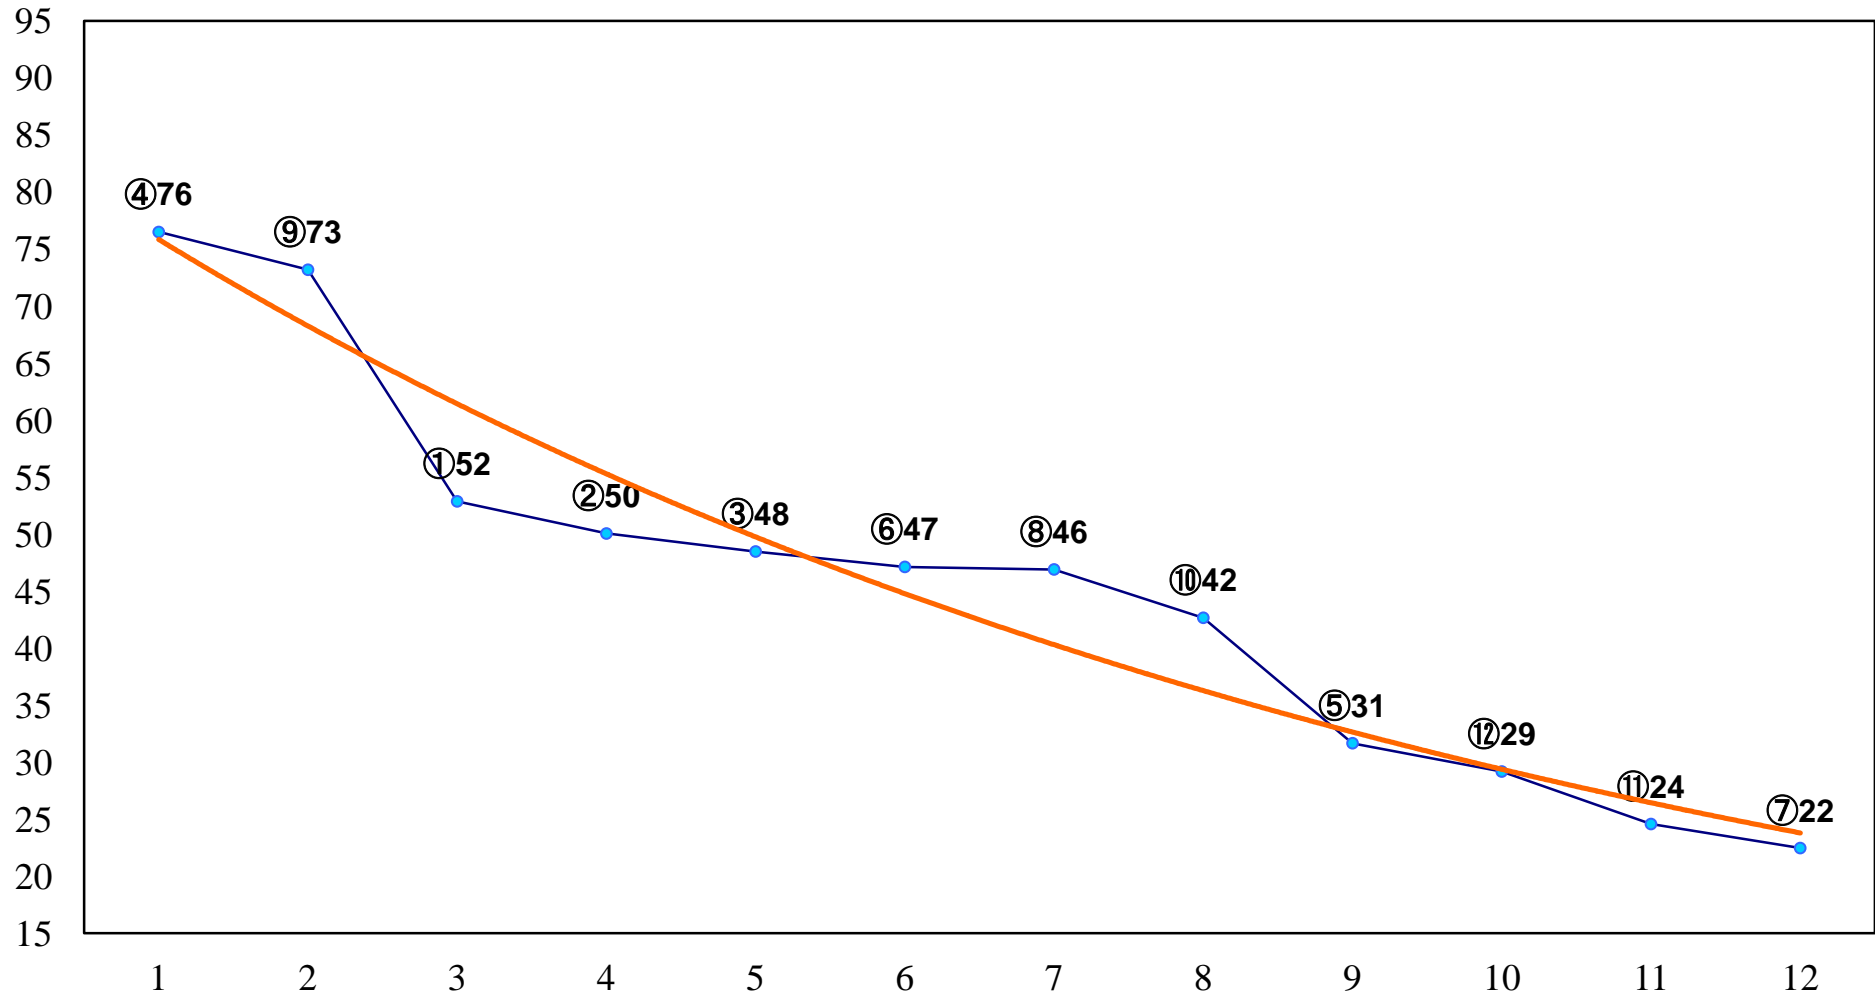

2014年12月08日(月) 浦和競馬 6R 13:05
ノースポール賞3歳一 左1400m

2014年12月08日(月) 浦和競馬 7R 13:40
C2四 左1500m

2014年12月08日(月) 浦和競馬 8R 14:15
C1六七 左1400m

2014年12月08日(月) 浦和競馬 9R 14:50
C1六七 左1400m

2014年12月08日(月) 浦和競馬 10R 15:25
冬菊特別B3二 左1600m