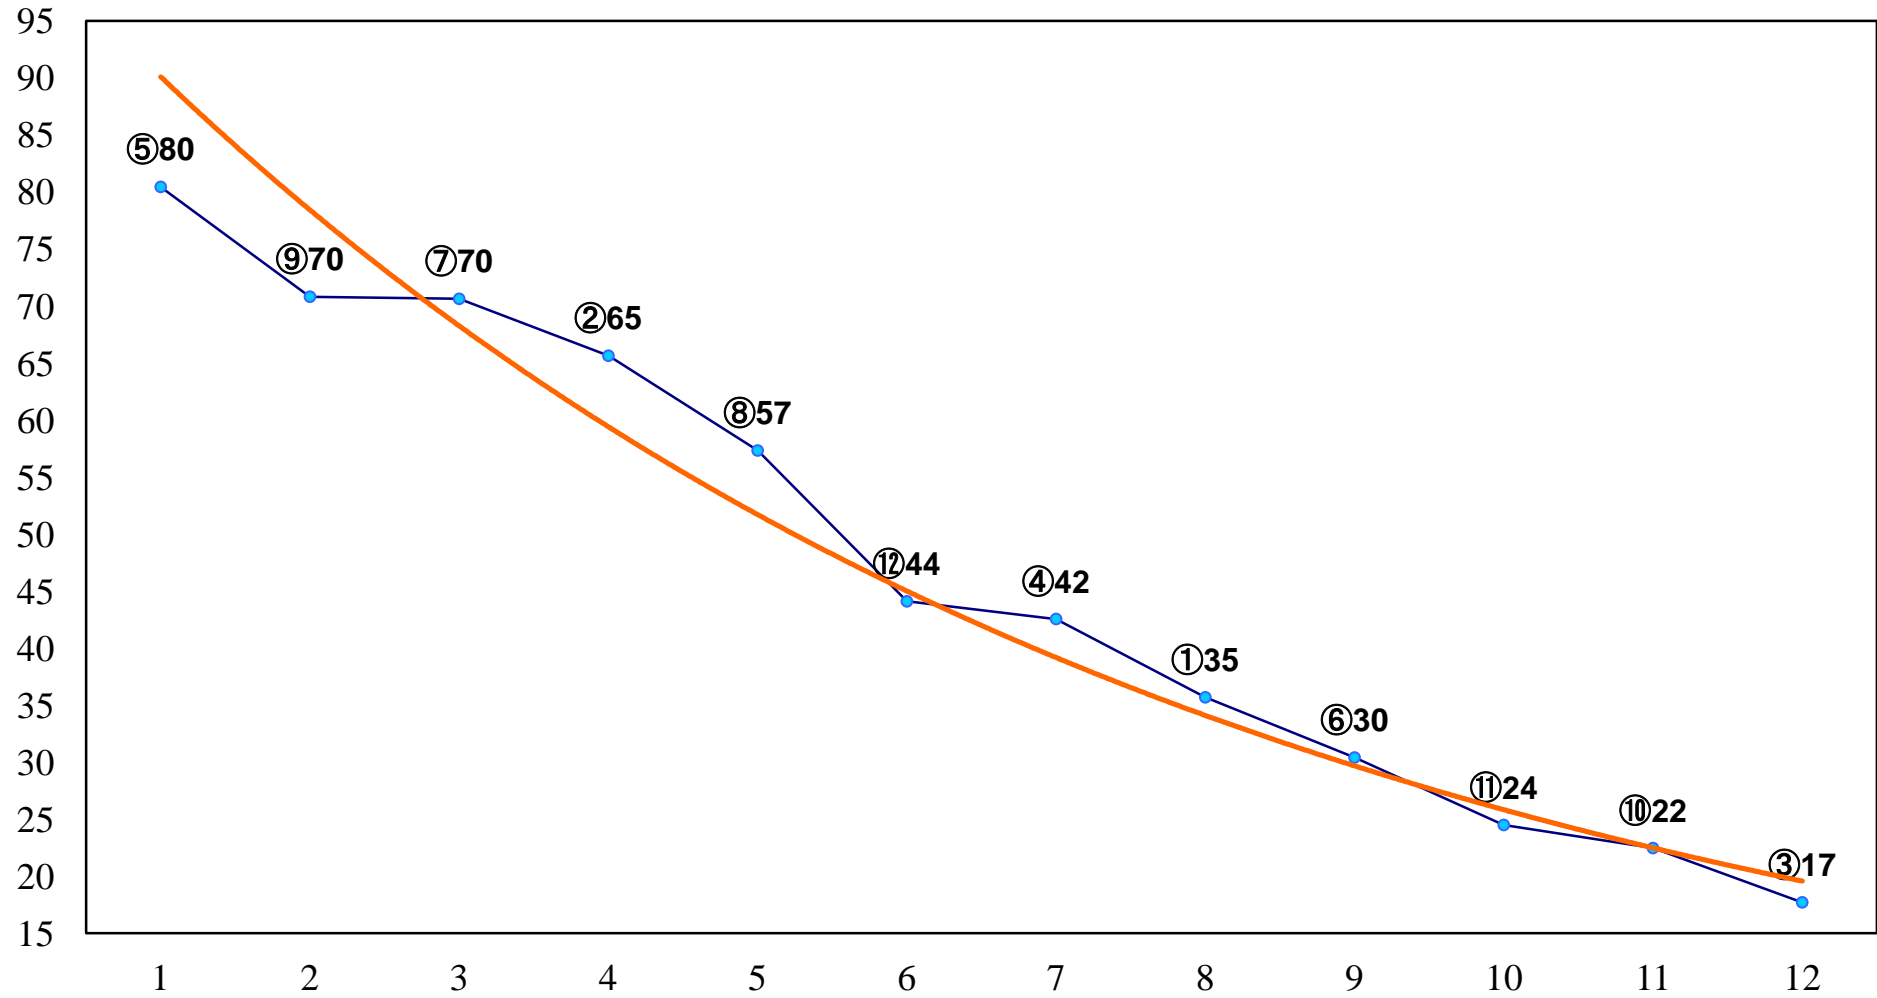

2014年12月08日(月) 浦和競馬 6R 13:05
ノースポール賞3歳一 左1400m