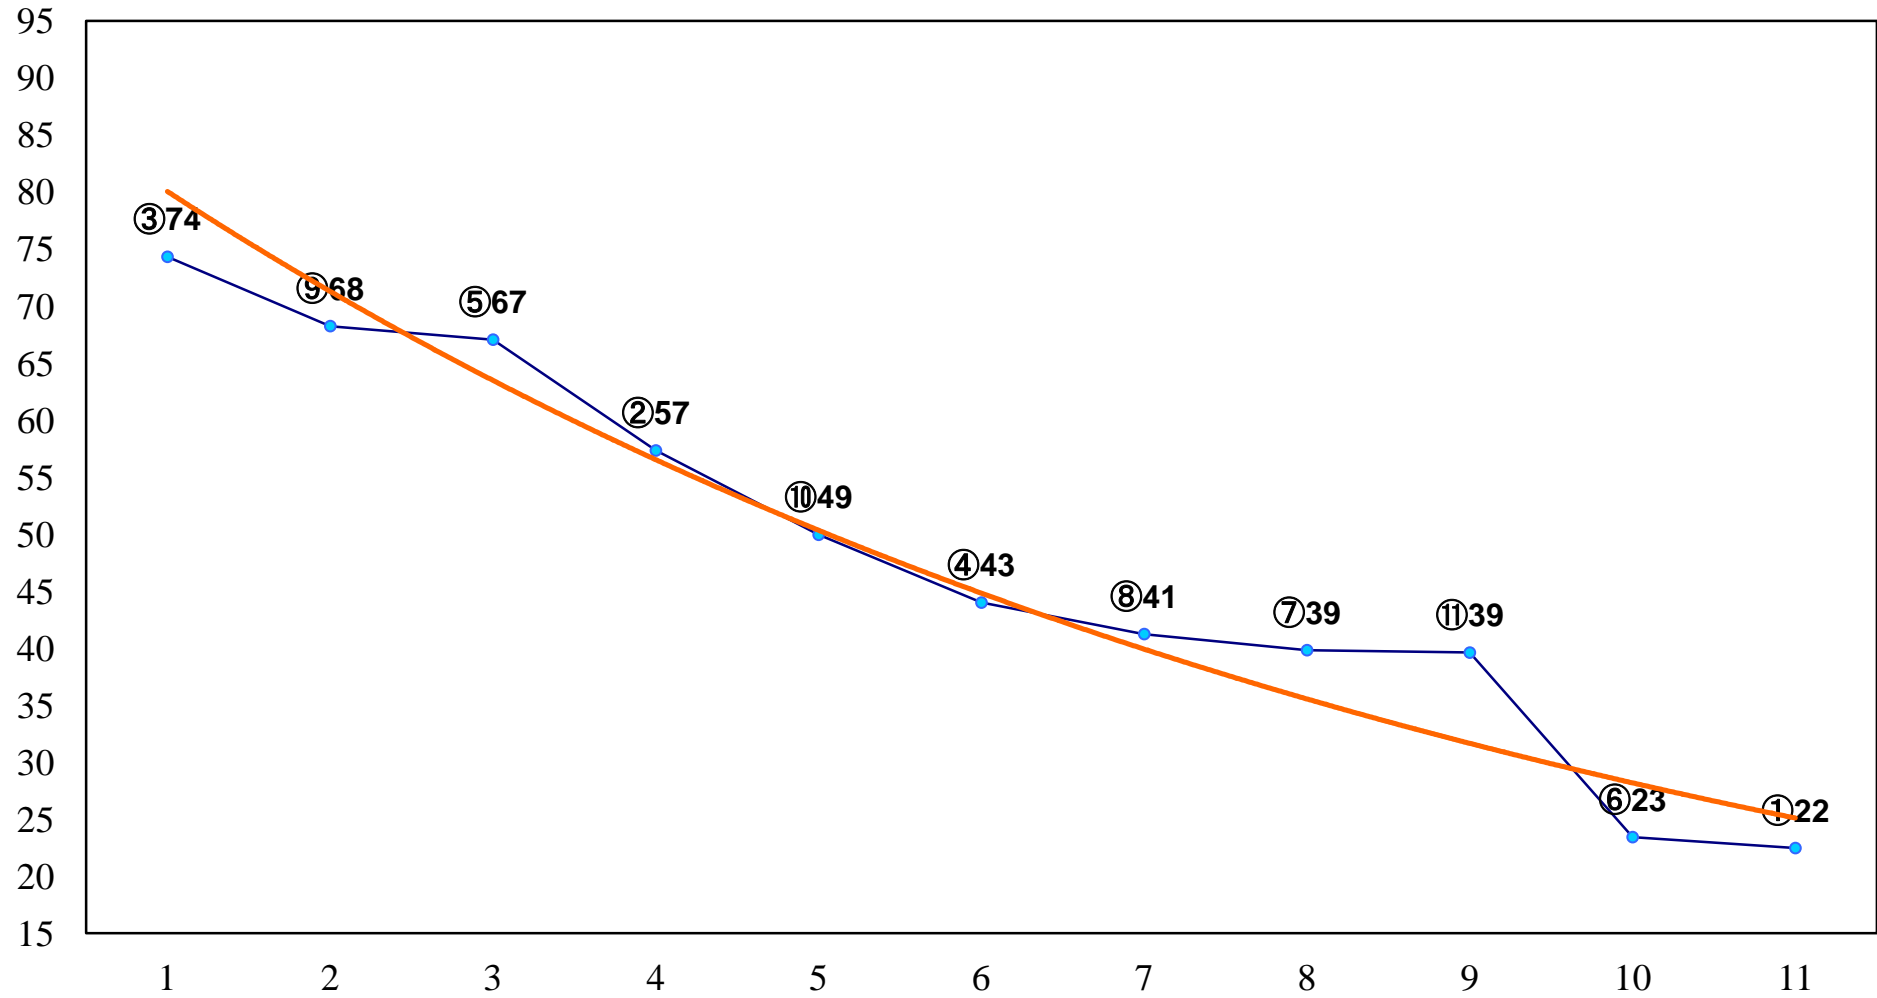

2014年12月08日(月) 浦和競馬 1R 10:30
2歳三 左1400m

2014年12月08日(月) 浦和競馬 2R 11:00

2歳二 左1500m

2014年12月08日(月) 浦和競馬 3R 11:30
C3十 十一 左1400m

2014年12月08日(月) 浦和競馬 4R 12:00
C3十 十一 左1400m

2014年12月08日(月) 浦和競馬 5R 12:30
C3選抜馬 左800m