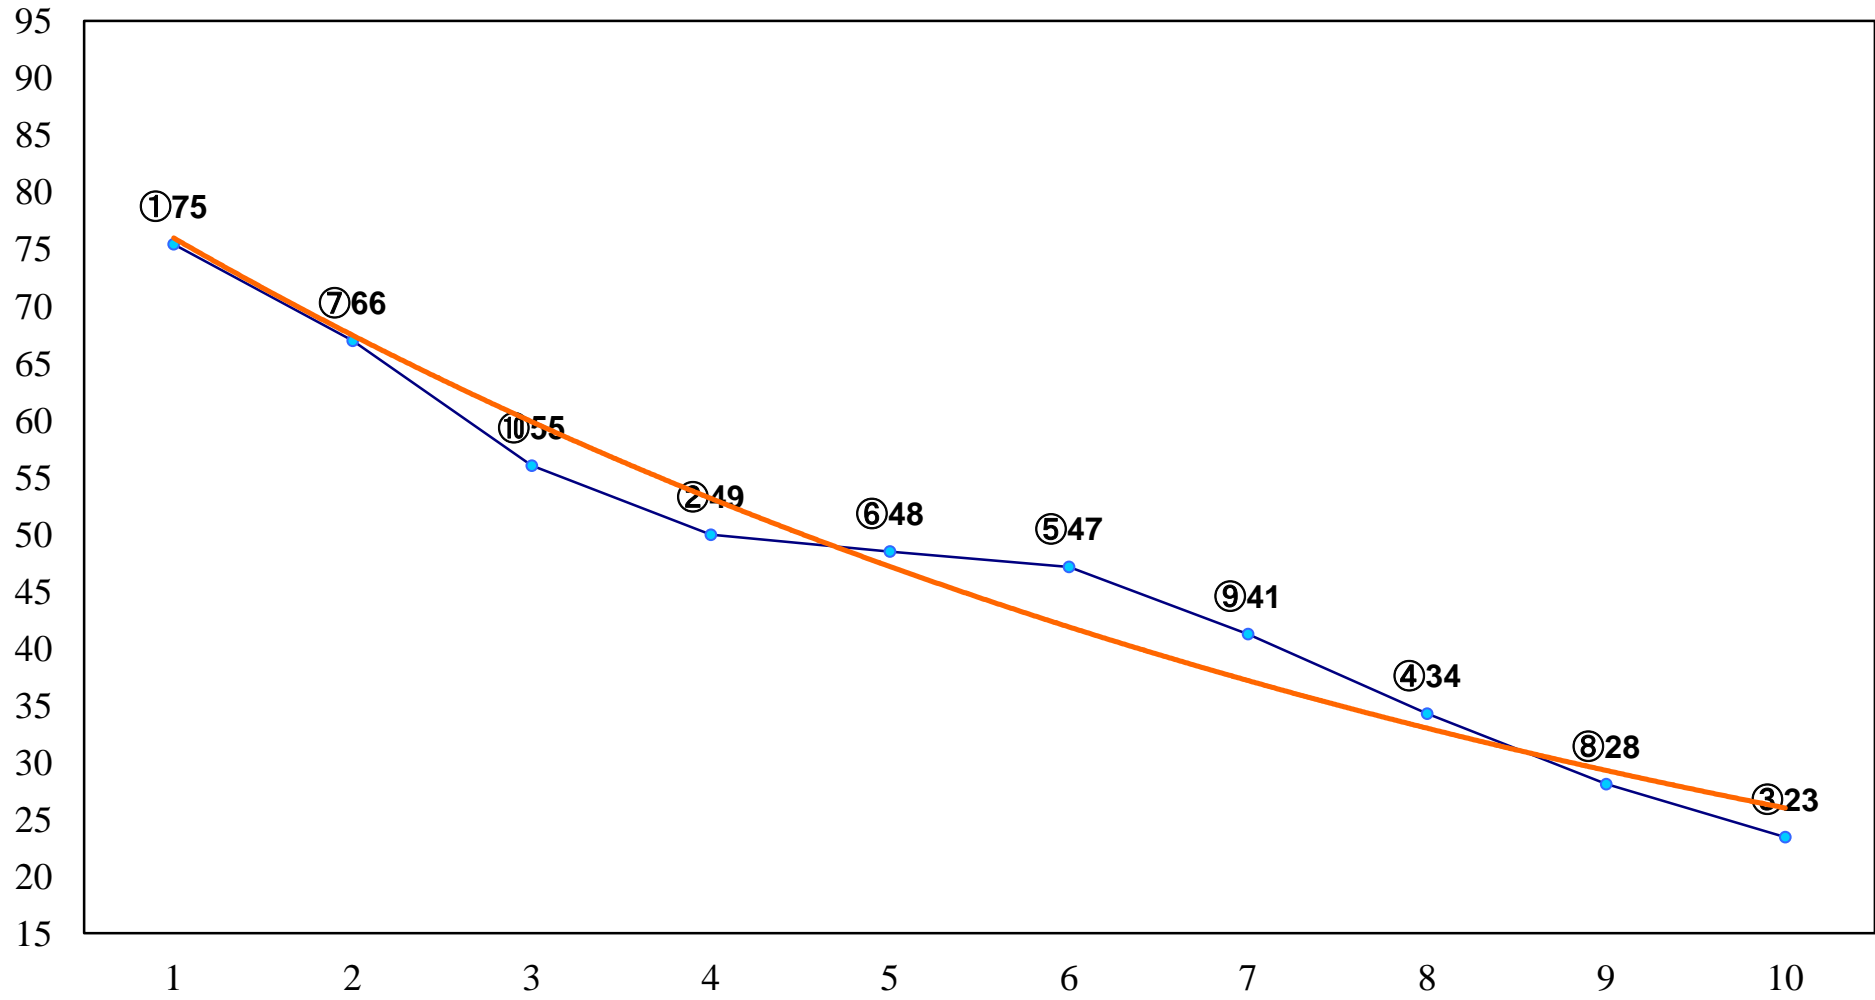

2014年12月09日(火) 浦和競馬 1R 10:30
3歳二三 左1400m

2014年12月09日(火) 浦和競馬 2R 11:00
3歳二三 左1400m

2014年12月09日(火) 浦和競馬 3R 11:30
C3七八九 左1400m

2014年12月09日(火) 浦和競馬 4R 12:00
C3七八九 左1400m

2014年12月09日(火) 浦和競馬 5R 12:30
C3七八九 左1500m