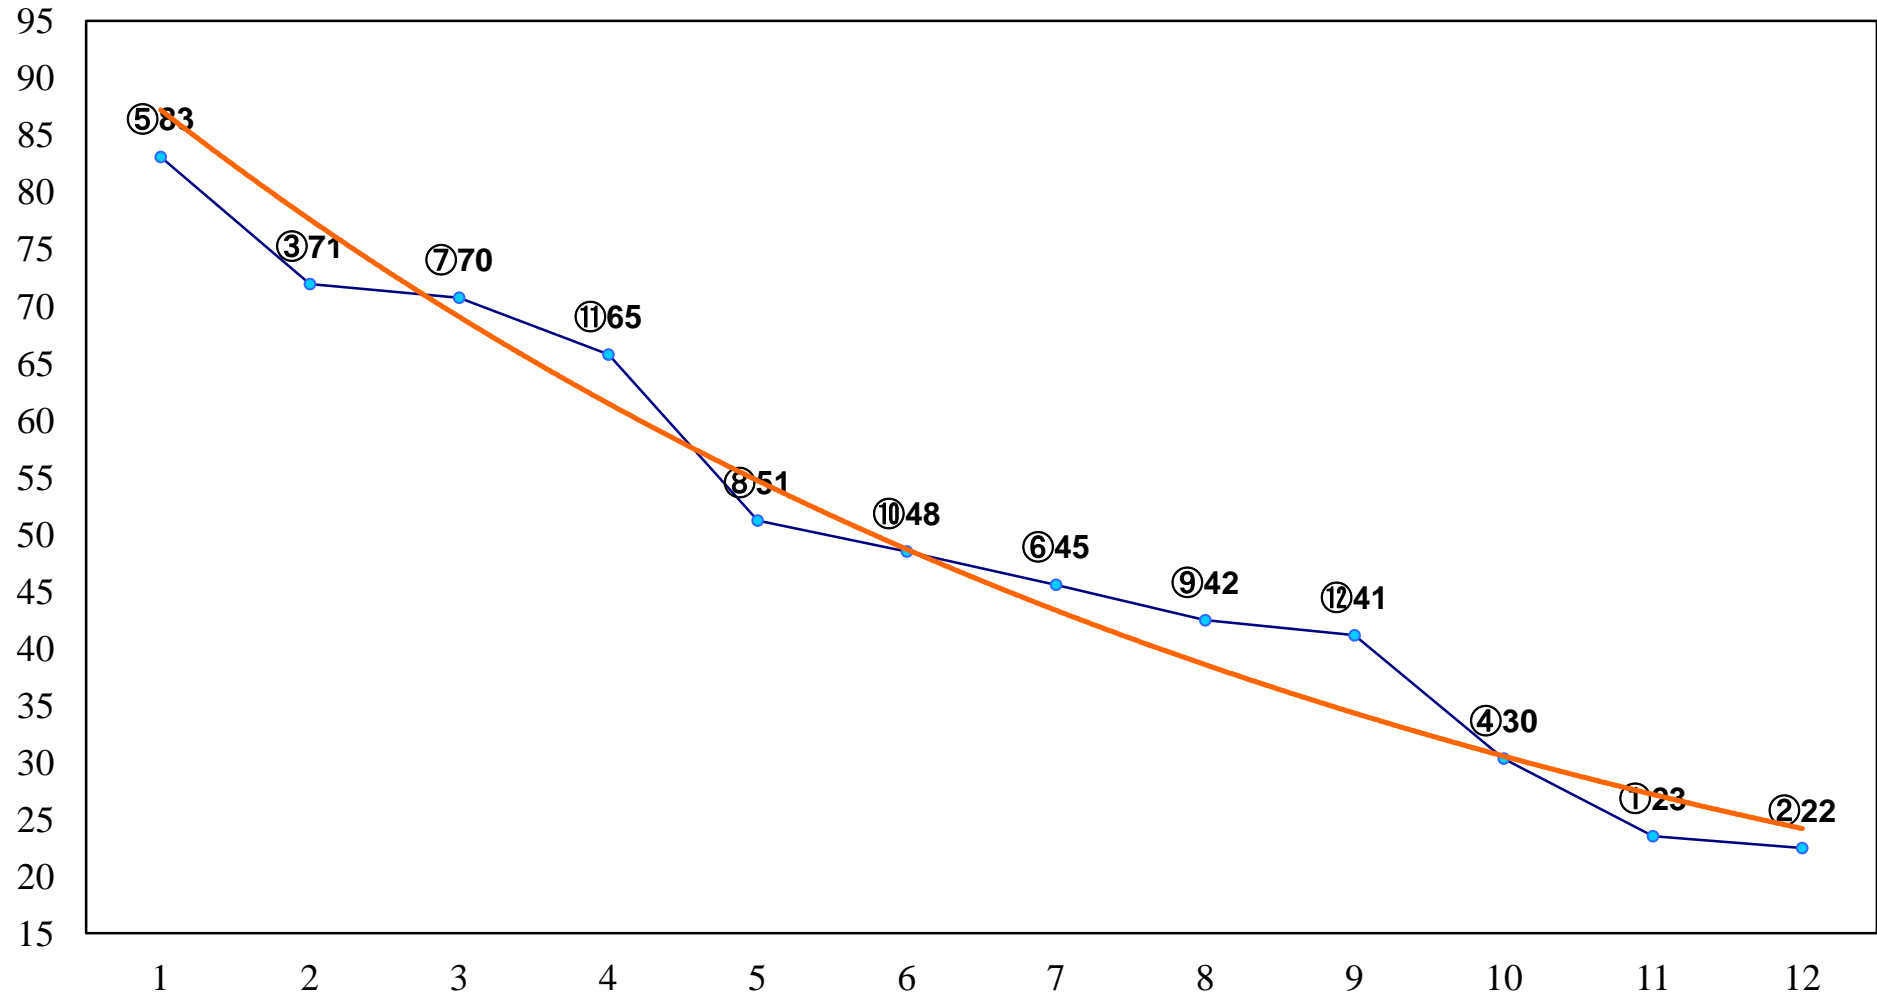

2014年12月09日(火) 浦和競馬 11R 16:00
冬萌特別C1三 左1500m