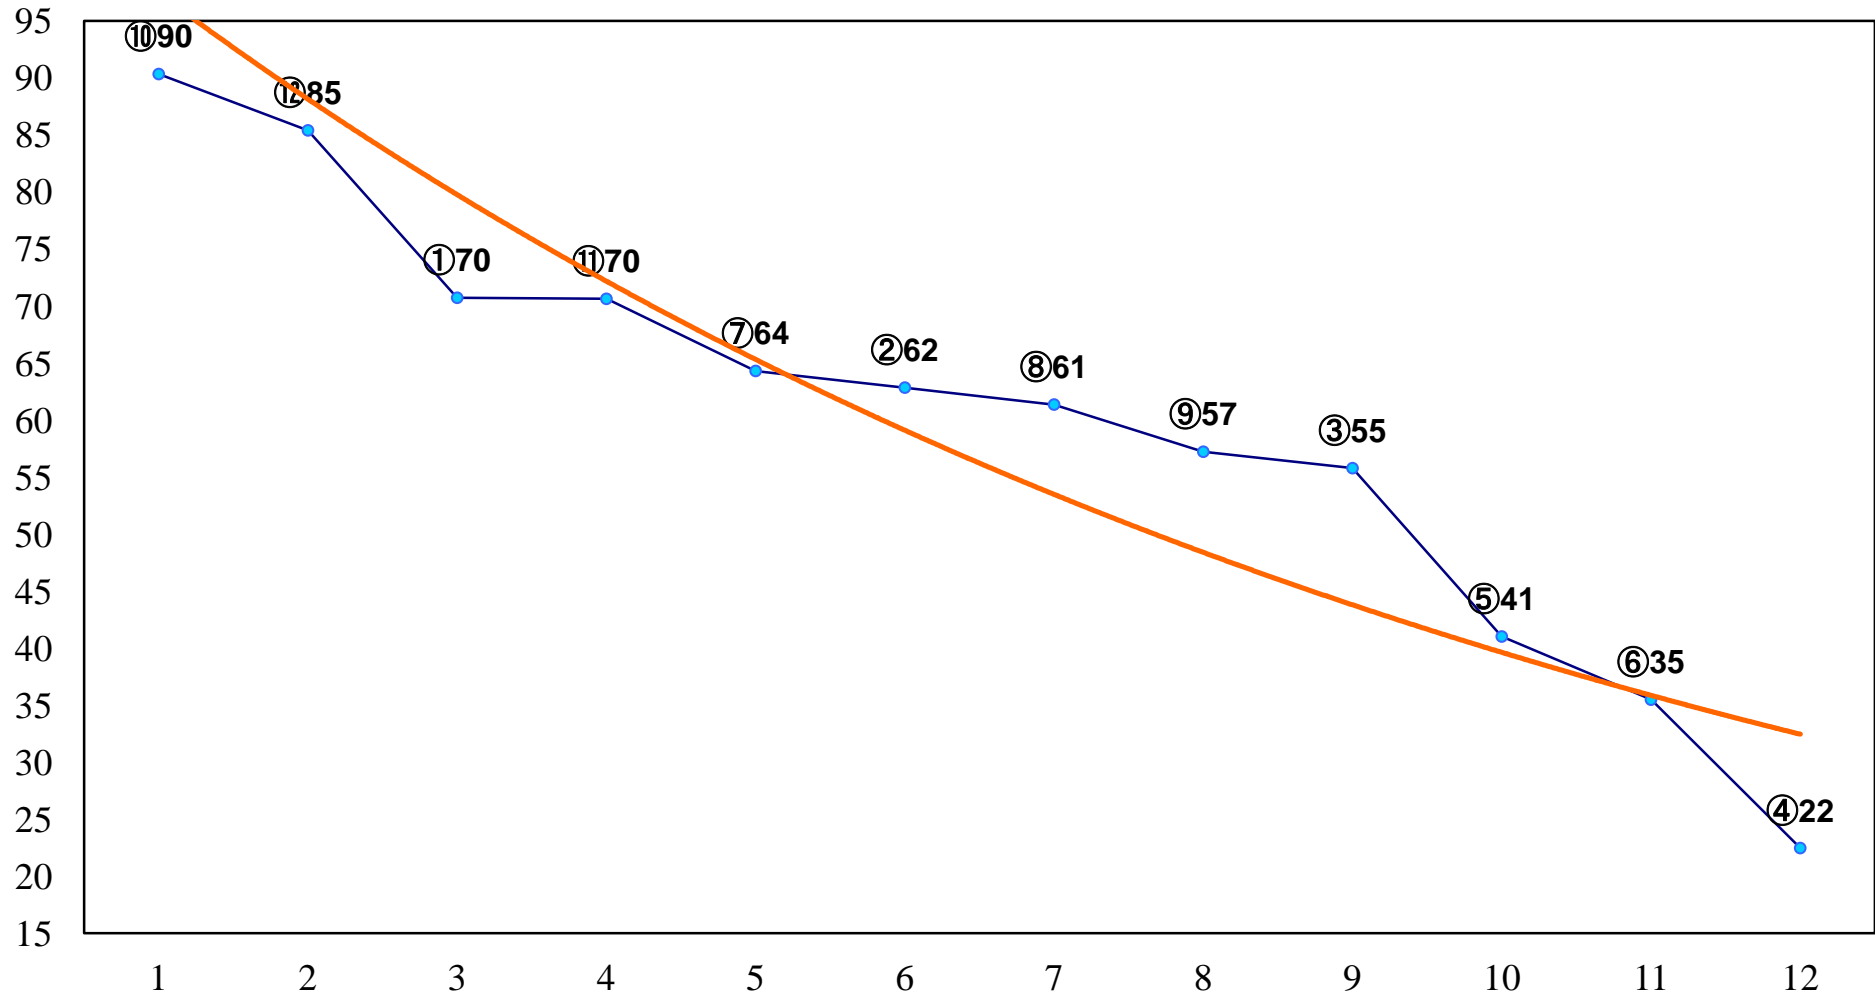

2014年12月09日(火) 浦和競馬 1R 10:30
3歳二三 左1400m

2014年12月09日(火) 浦和競馬 2R 11:00
3歳二三 左1400m

2014年12月09日(火) 浦和競馬 3R 11:30
C3七八九 左1400m

2014年12月09日(火) 浦和競馬 4R 12:00
C3七八九 左1400m

2014年12月09日(火) 浦和競馬 5R 12:30
C3七八九 左1500m