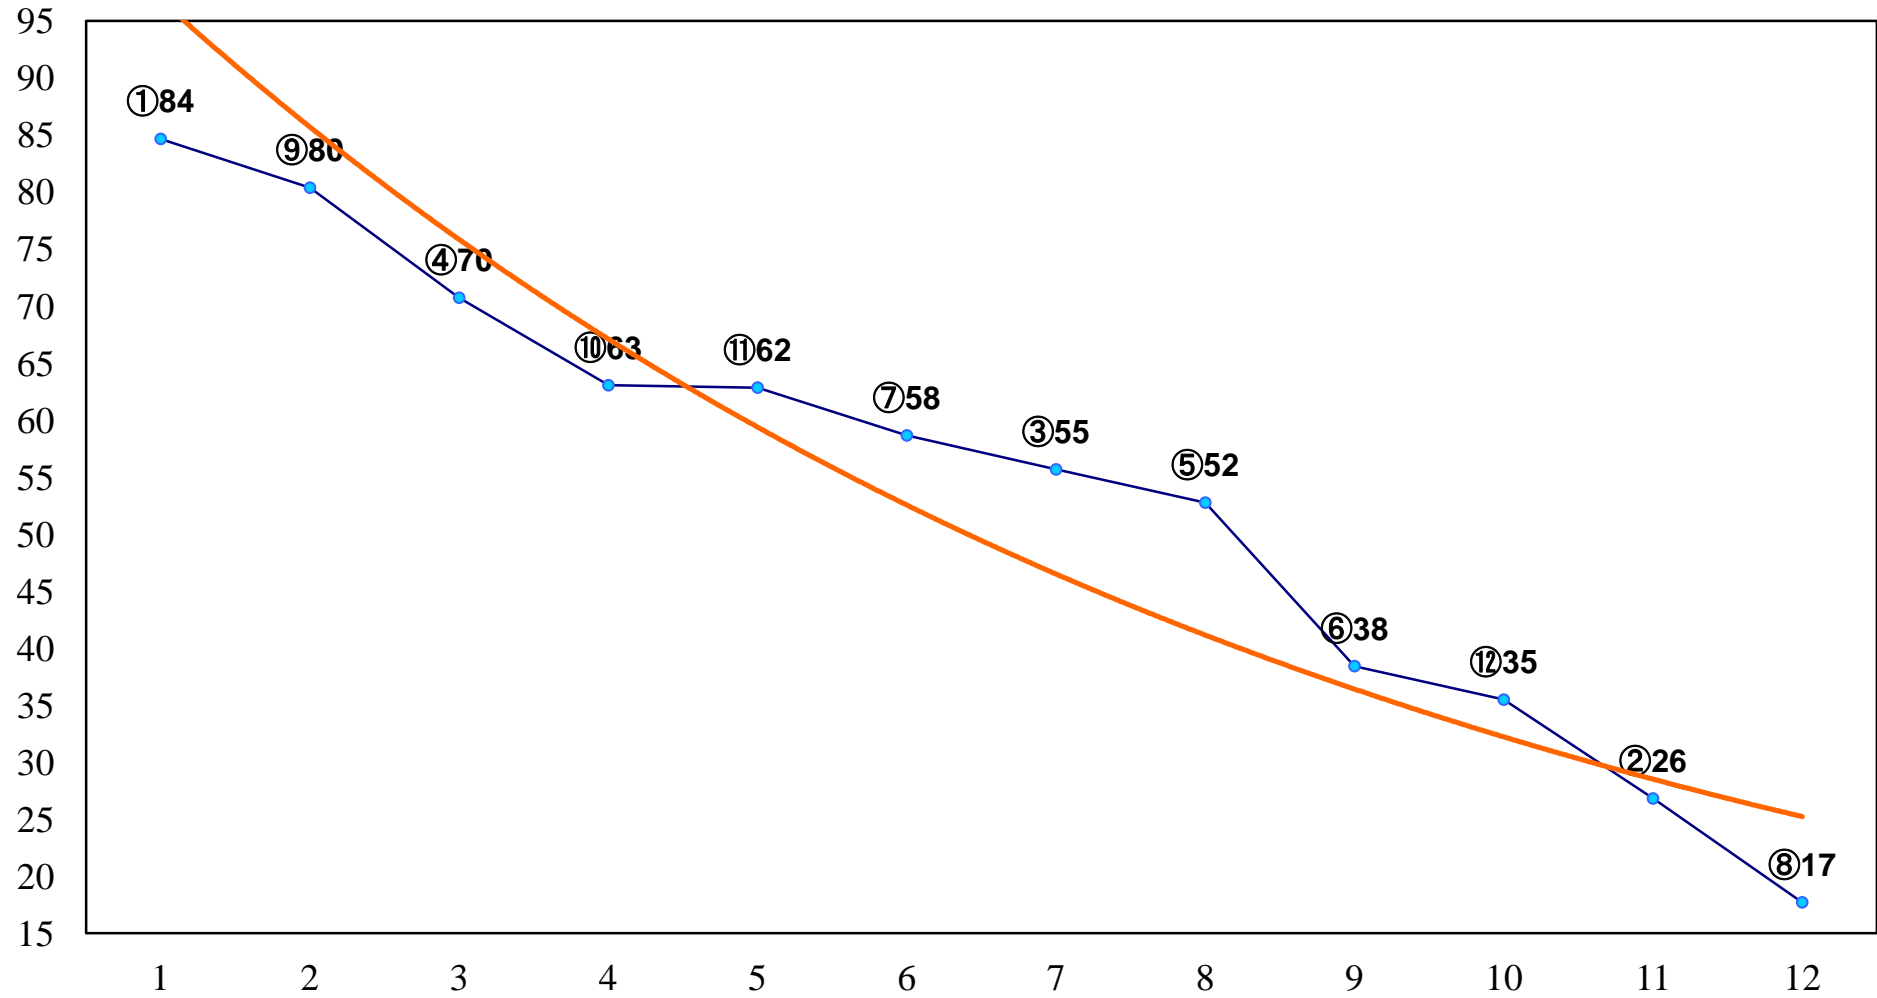

2014年12月09日(火) 浦和競馬 1R 10:30
3歳二三 左1400m

2014年12月09日(火) 浦和競馬 2R 11:00
3歳二三 左1400m

2014年12月09日(火) 浦和競馬 3R 11:30
C3七八九 左1400m

2014年12月09日(火) 浦和競馬 4R 12:00
C3七八九 左1400m

2014年12月09日(火) 浦和競馬 5R 12:30
C3七八九 左1500m