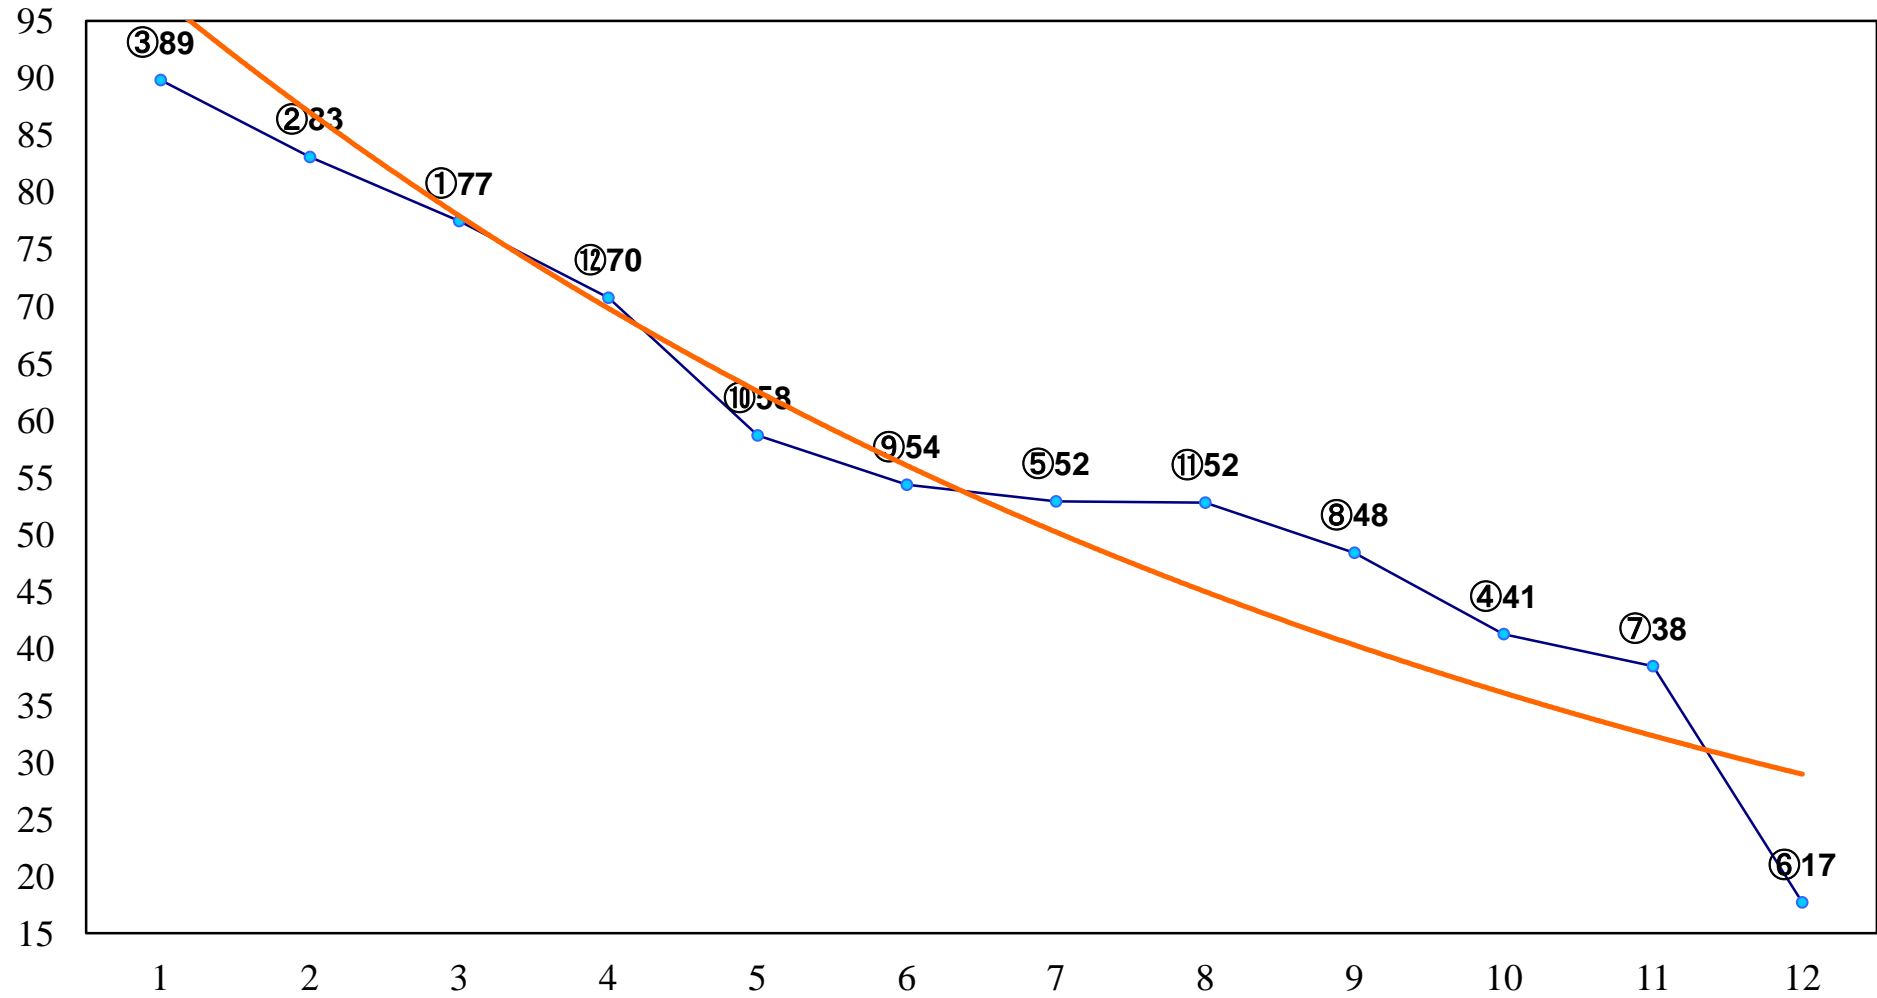

2014年12月09日(火) 浦和競馬 7R 13:40
C2五六 左1500m