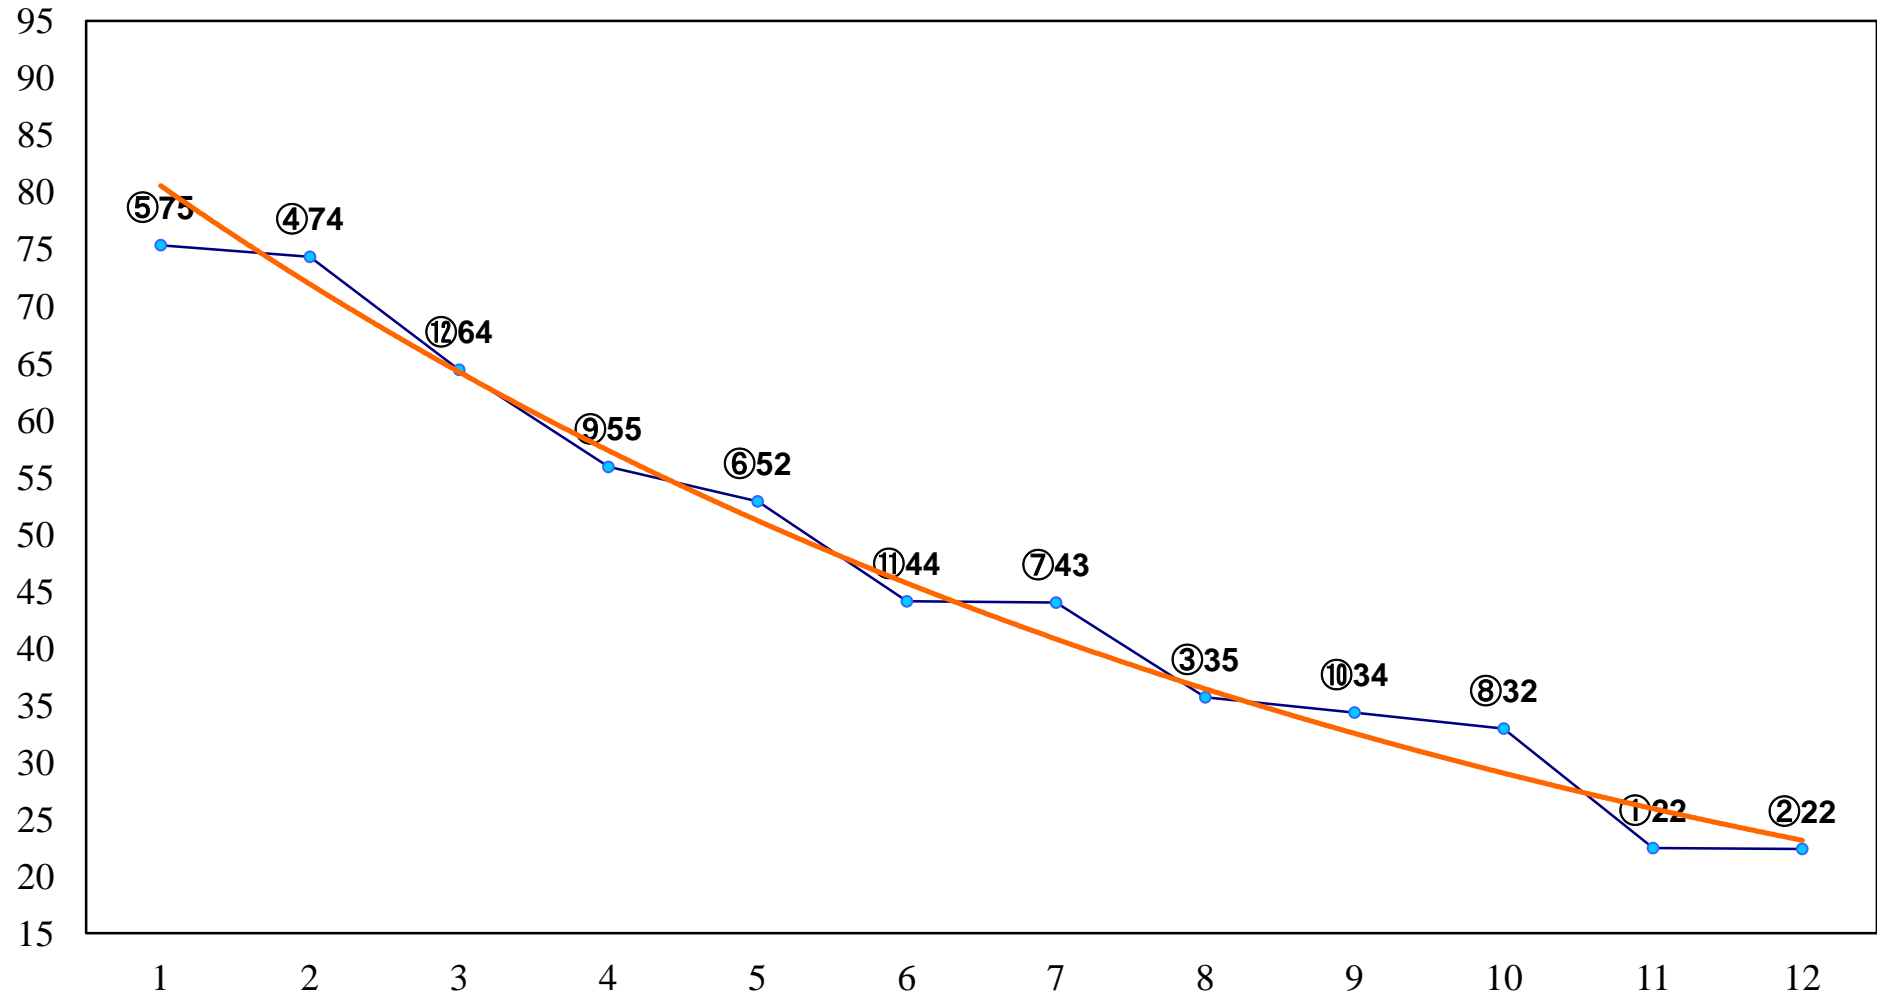

2014年12月09日(火) 浦和競馬 6R 13:05
C2五六 左1400m