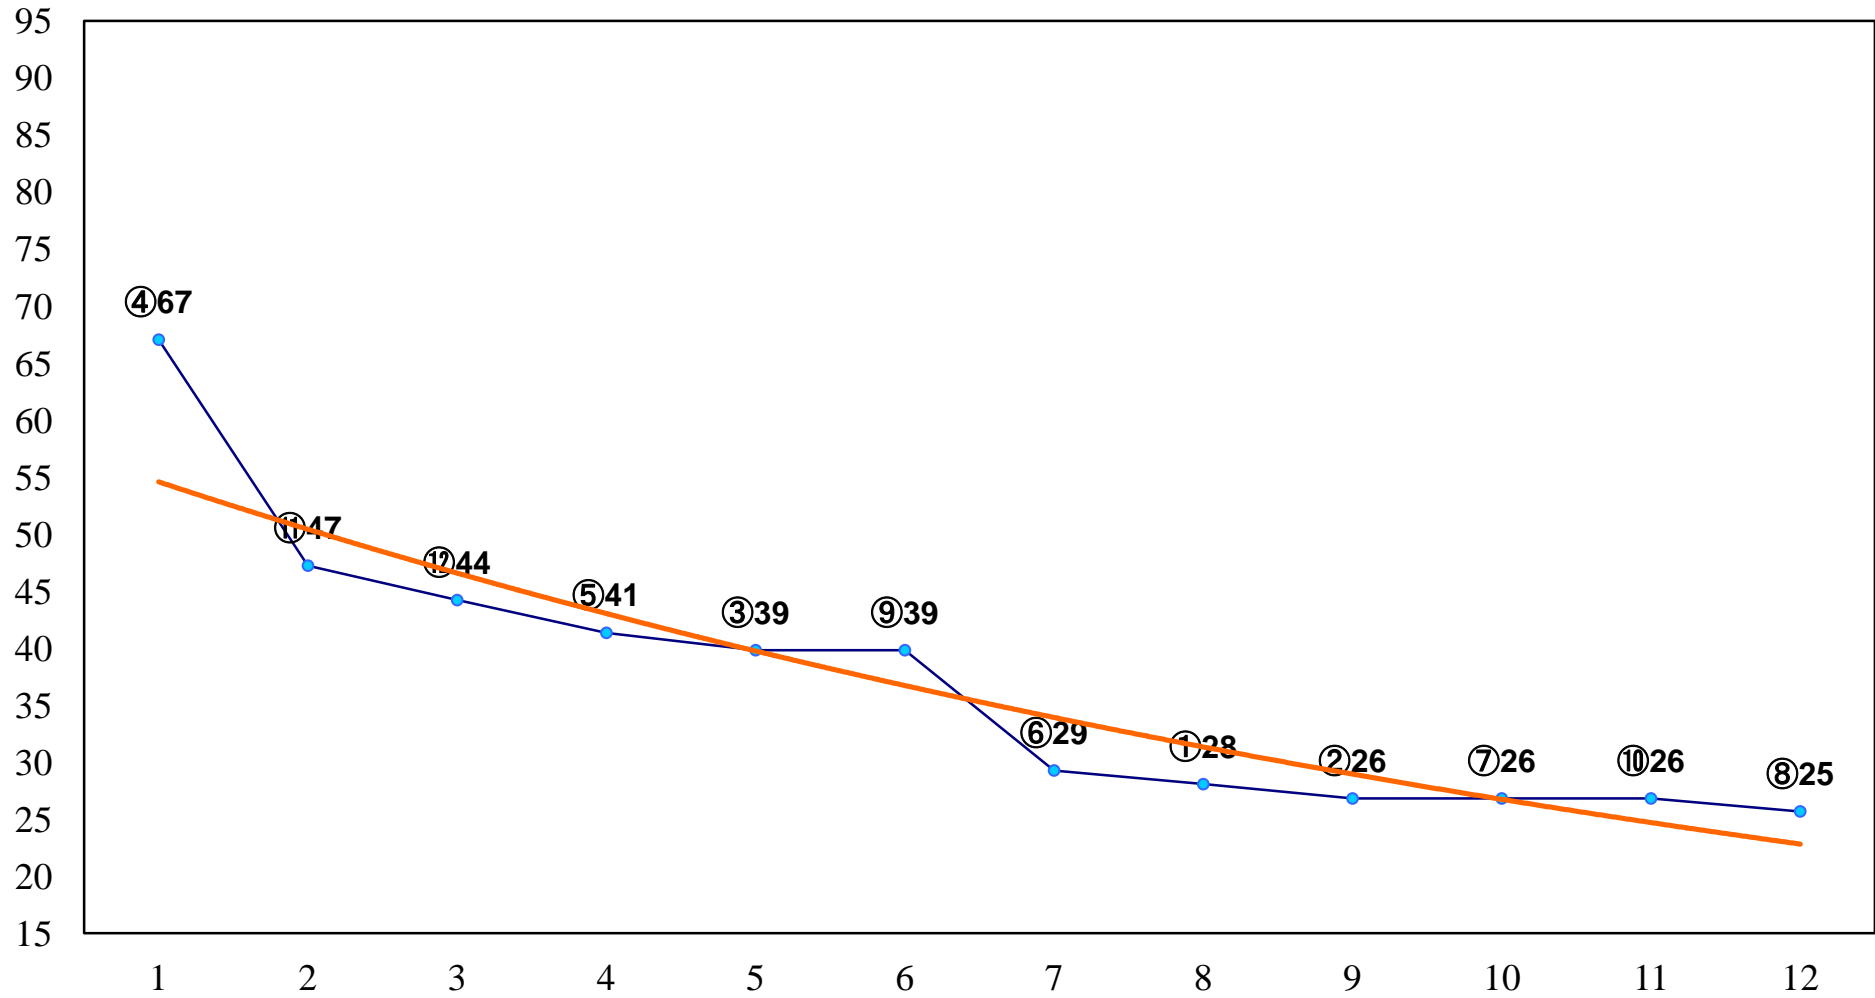

2014年12月09日(火) 浦和競馬 1R 10:30
3歳二三 左1400m

2014年12月09日(火) 浦和競馬 2R 11:00
3歳二三 左1400m

2014年12月09日(火) 浦和競馬 3R 11:30
C3七八九 左1400m

2014年12月09日(火) 浦和競馬 4R 12:00
C3七八九 左1400m

2014年12月09日(火) 浦和競馬 5R 12:30
C3七八九 左1500m