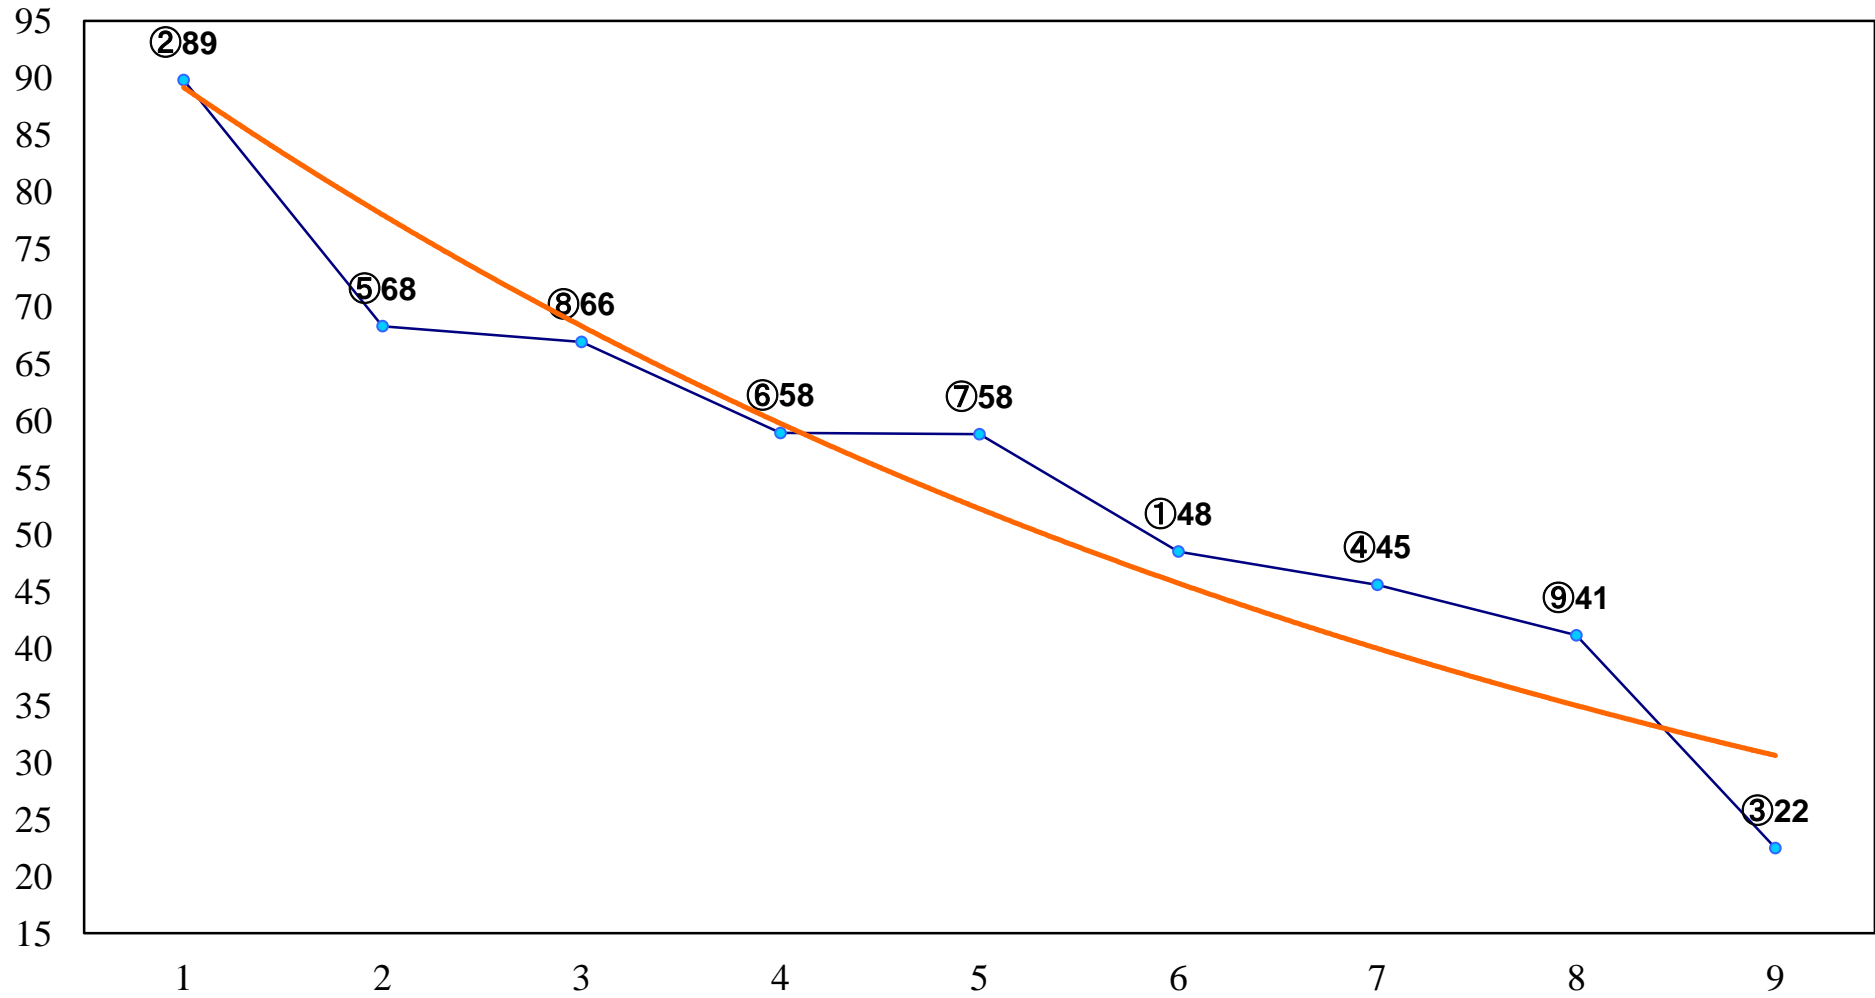

2014年12月09日(火) 浦和競馬 8R 14:15
J認 新風特別2歳一 左1600m