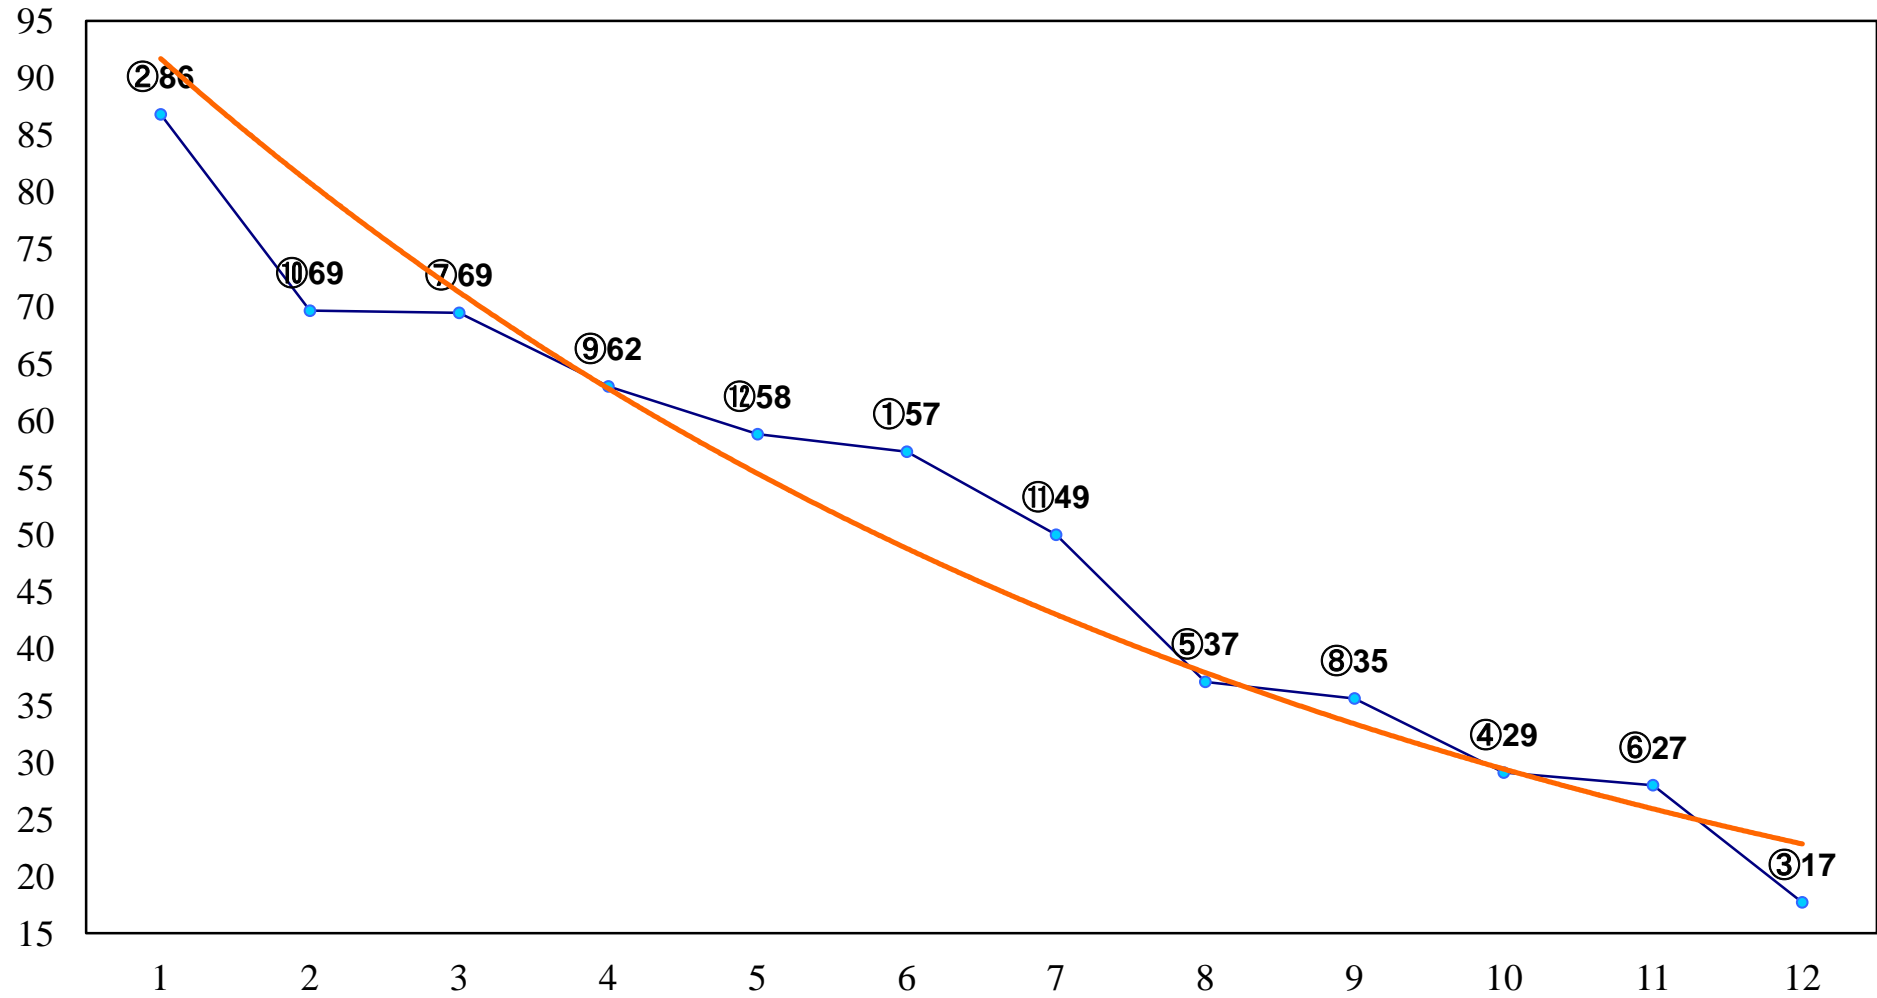

2014年12月09日(火) 浦和競馬 9R 14:50
ベゴニア賞C2三 左1500m