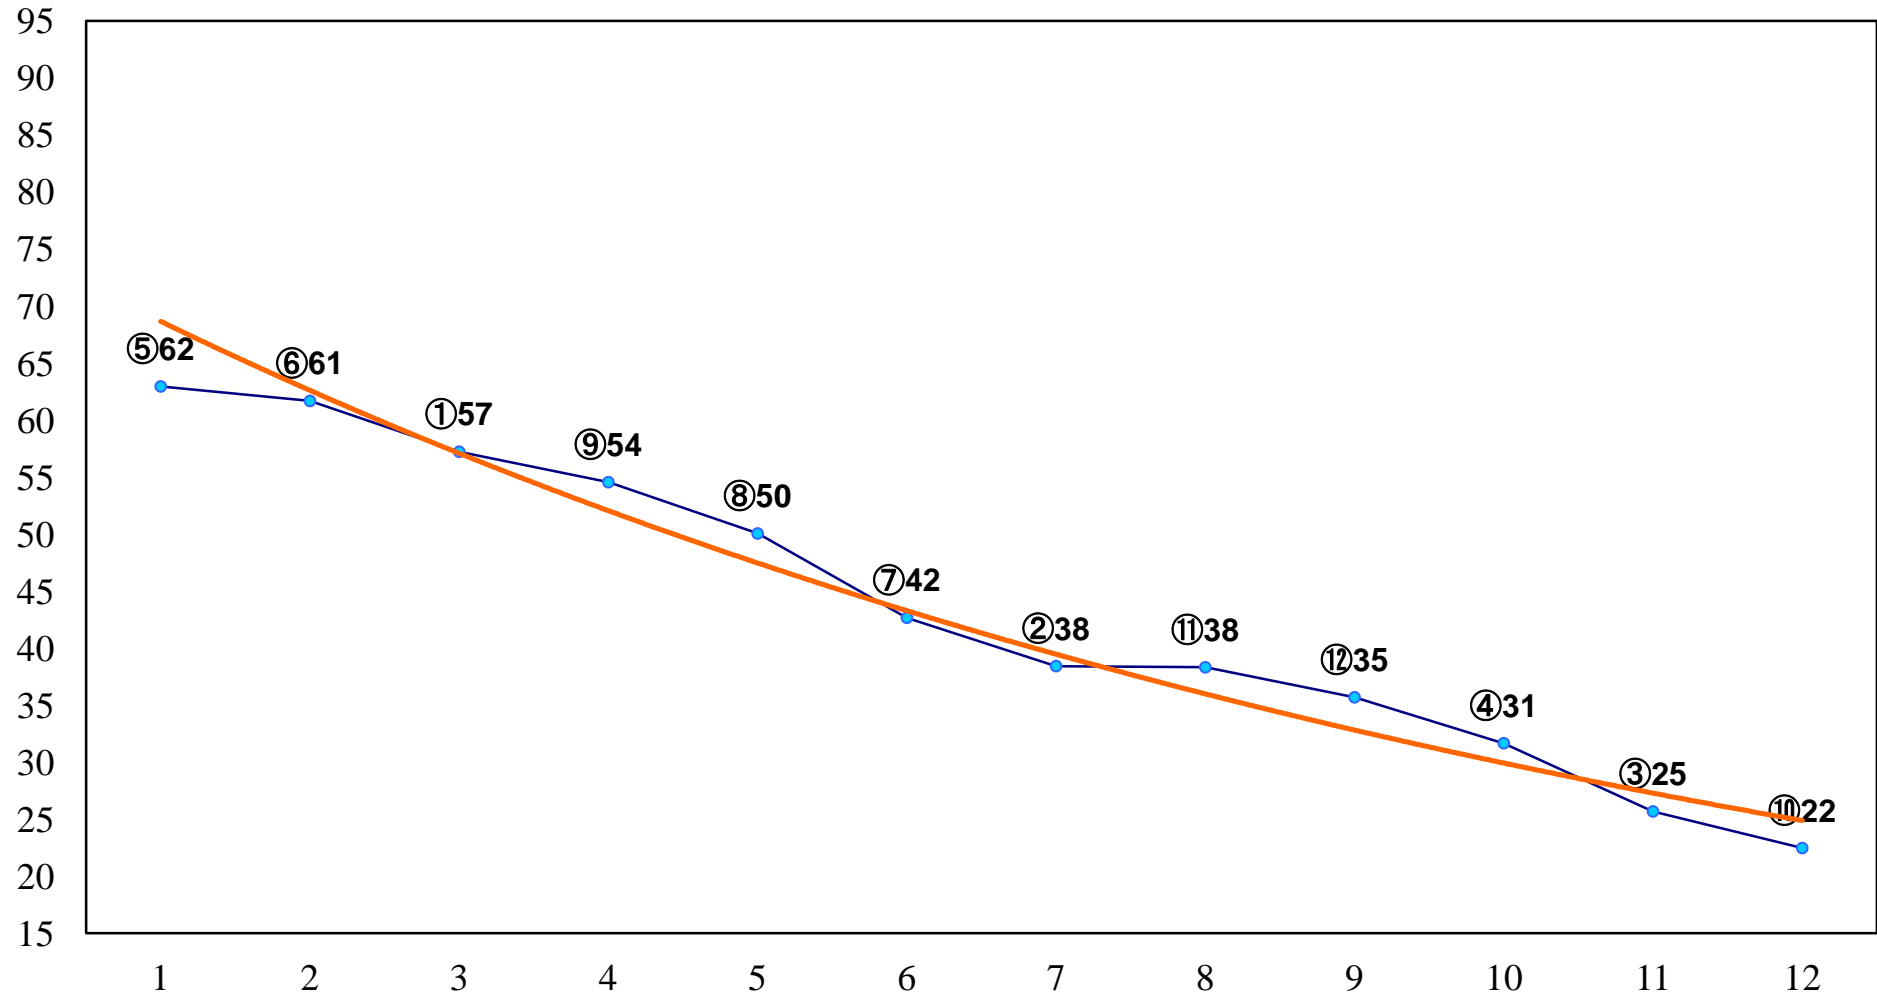

2014年12月09日(火) 浦和競馬 1R 10:30
3歳二三 左1400m

2014年12月09日(火) 浦和競馬 2R 11:00
3歳二三 左1400m

2014年12月09日(火) 浦和競馬 3R 11:30
C3七八九 左1400m

2014年12月09日(火) 浦和競馬 4R 12:00
C3七八九 左1400m

2014年12月09日(火) 浦和競馬 5R 12:30
C3七八九 左1500m