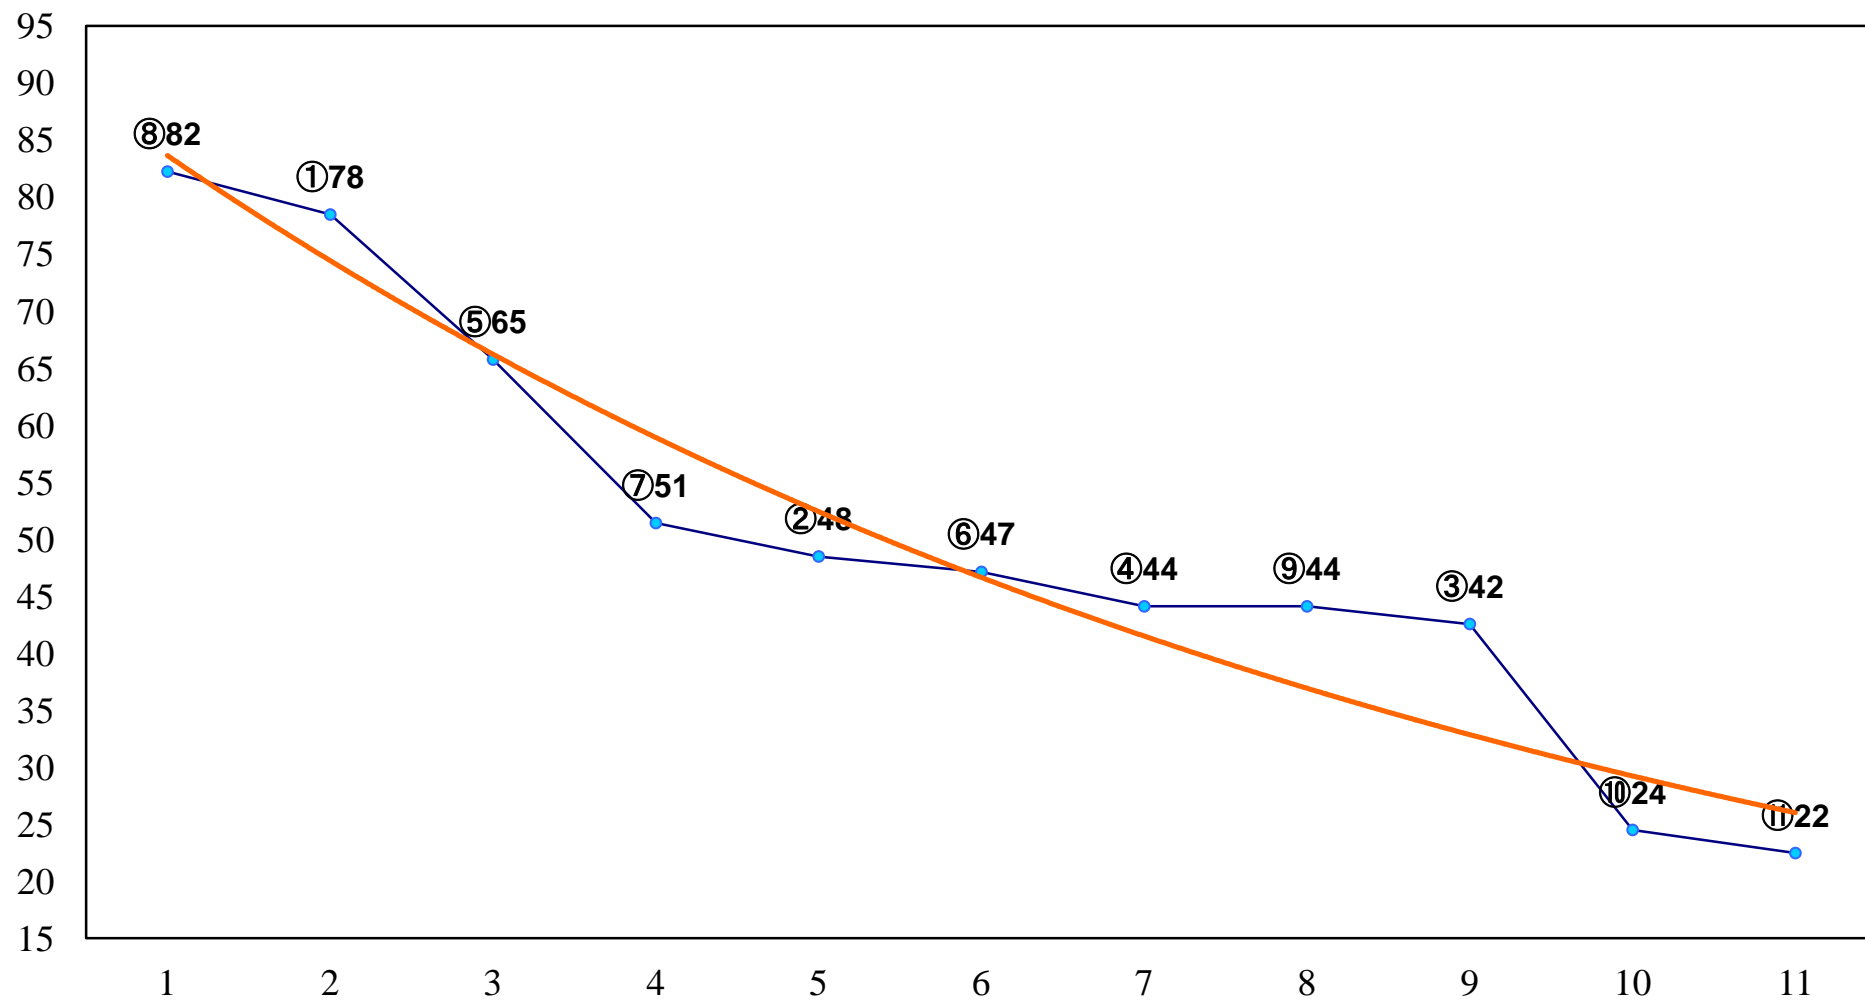

2014年12月17日(水) 川崎競馬 6R 17:15
C1五六 左1400m

2014年12月17日(水) 川崎競馬 7R 17:45
C1五六 左1400m

2014年12月17日(水) 川崎競馬 8R 18:20
シクラメン特別3歳1 左1600m

2014年12月17日(水) 川崎競馬 9R 18:55
もみの木賞C2三 左1500m

2014年12月17日(水) 川崎競馬 10R 19:30
サンタクロース特別B2二 左1500m