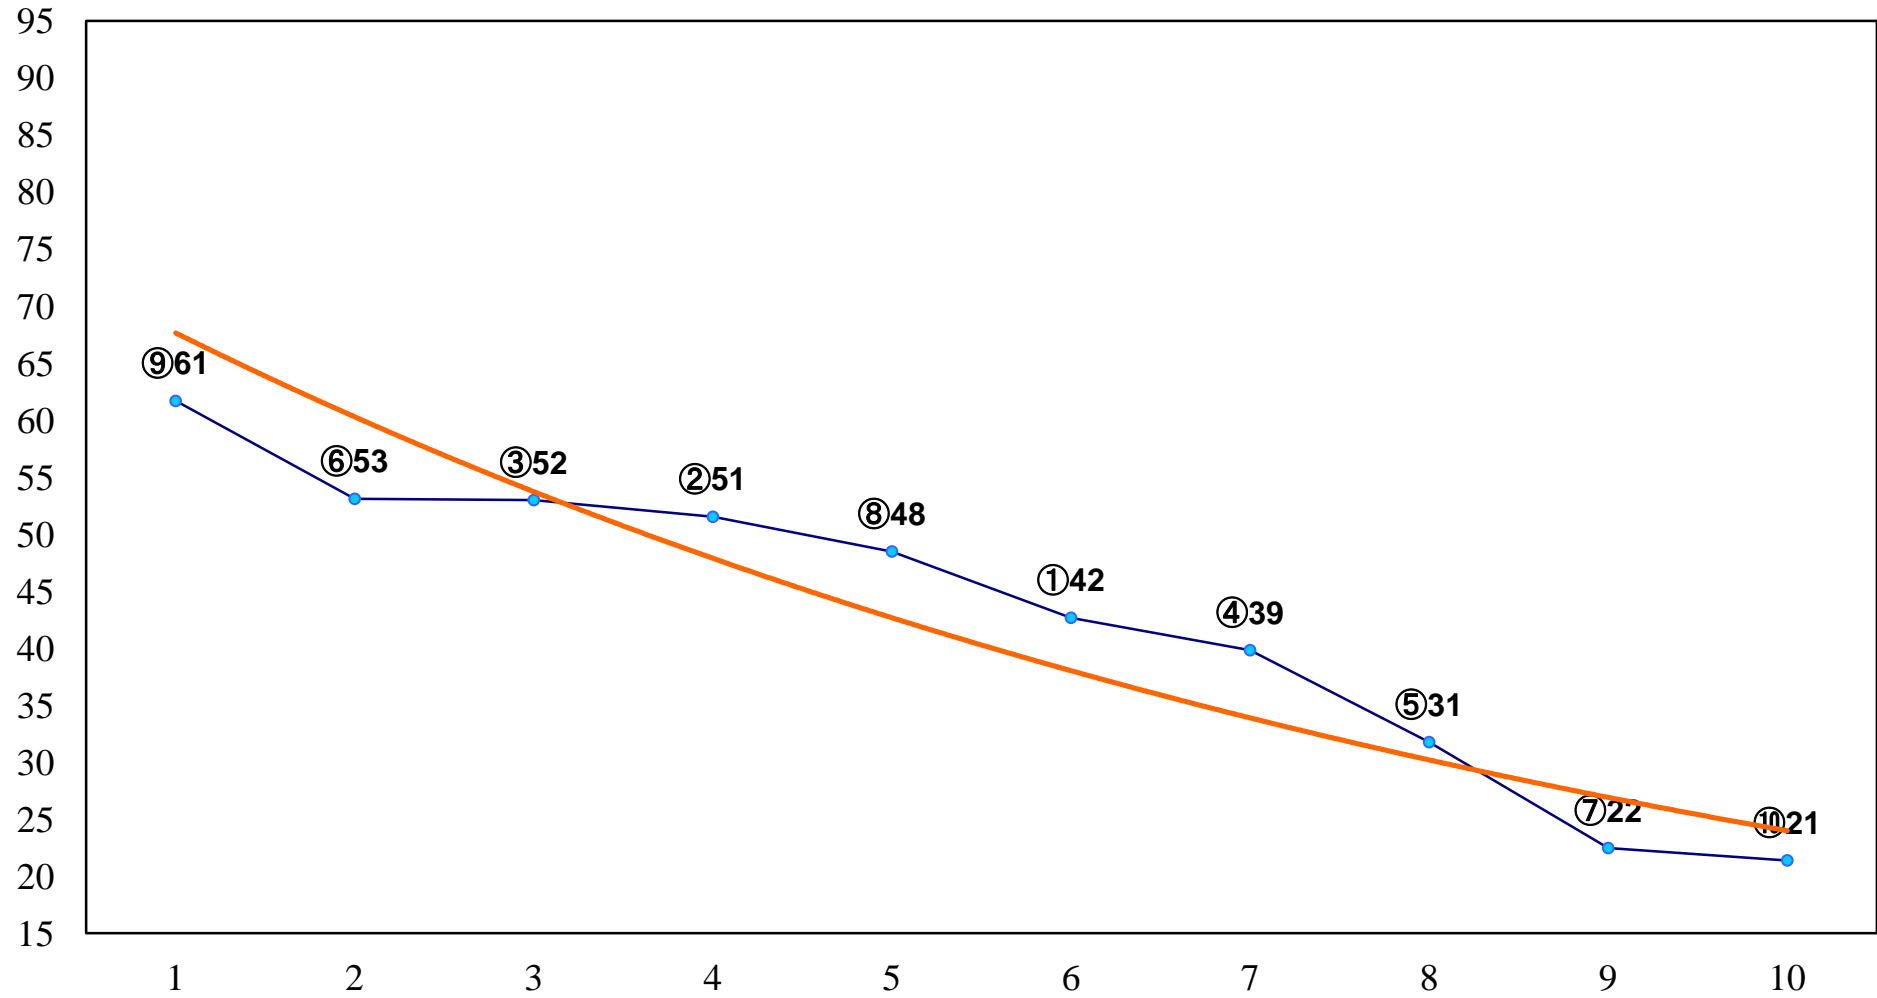

2014年12月17日(水) 川崎競馬 1R 14:45
C3二 三 左1500m

2014年12月17日(水) 川崎競馬 2R 15:15
C3二 三 左1500m

2014年12月17日(水) 川崎競馬 3R 15:45
C2八九十 左1400m

2014年12月17日(水) 川崎競馬 4R 16:15
C2八九十 左1400m

2014年12月17日(水) 川崎競馬 5R 16:45
C2八九十 左1600m