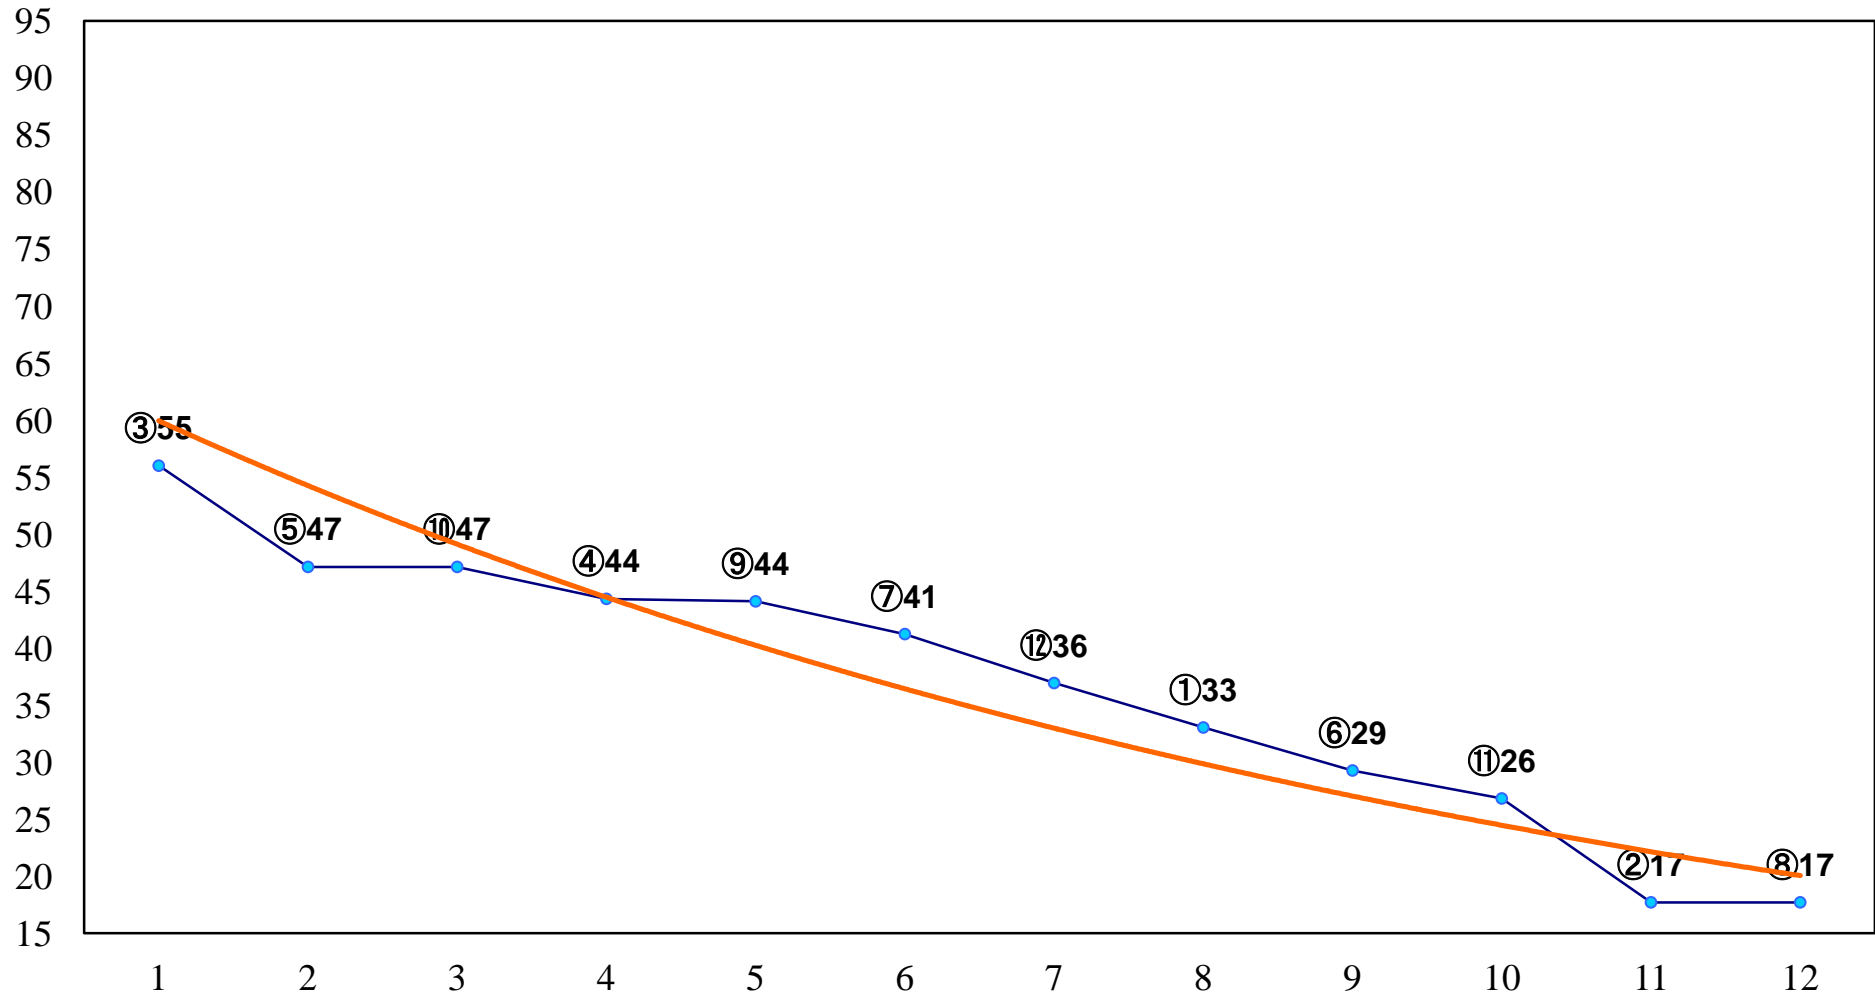

2014年12月17日(水) 川崎競馬 6R 17:15
C1五六 左1400m