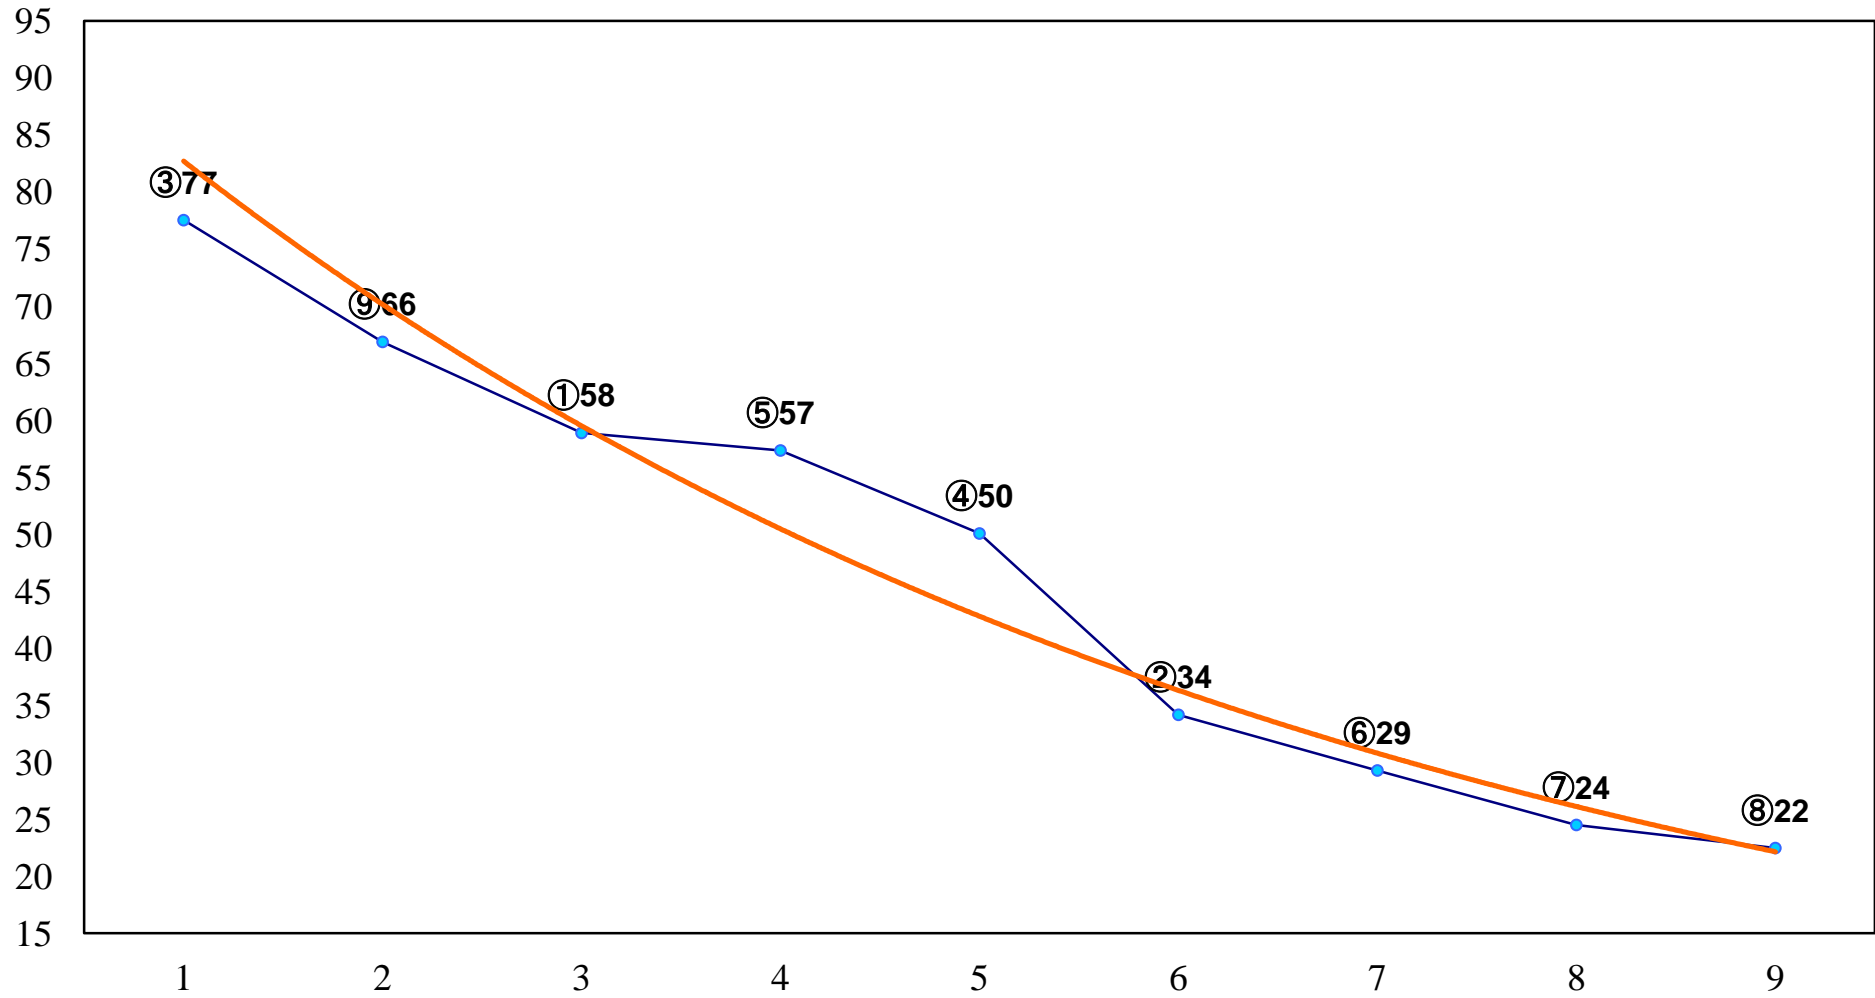

2014年12月17日(水) 川崎競馬 8R 18:20
シクラメン特別3歳1 左1600m