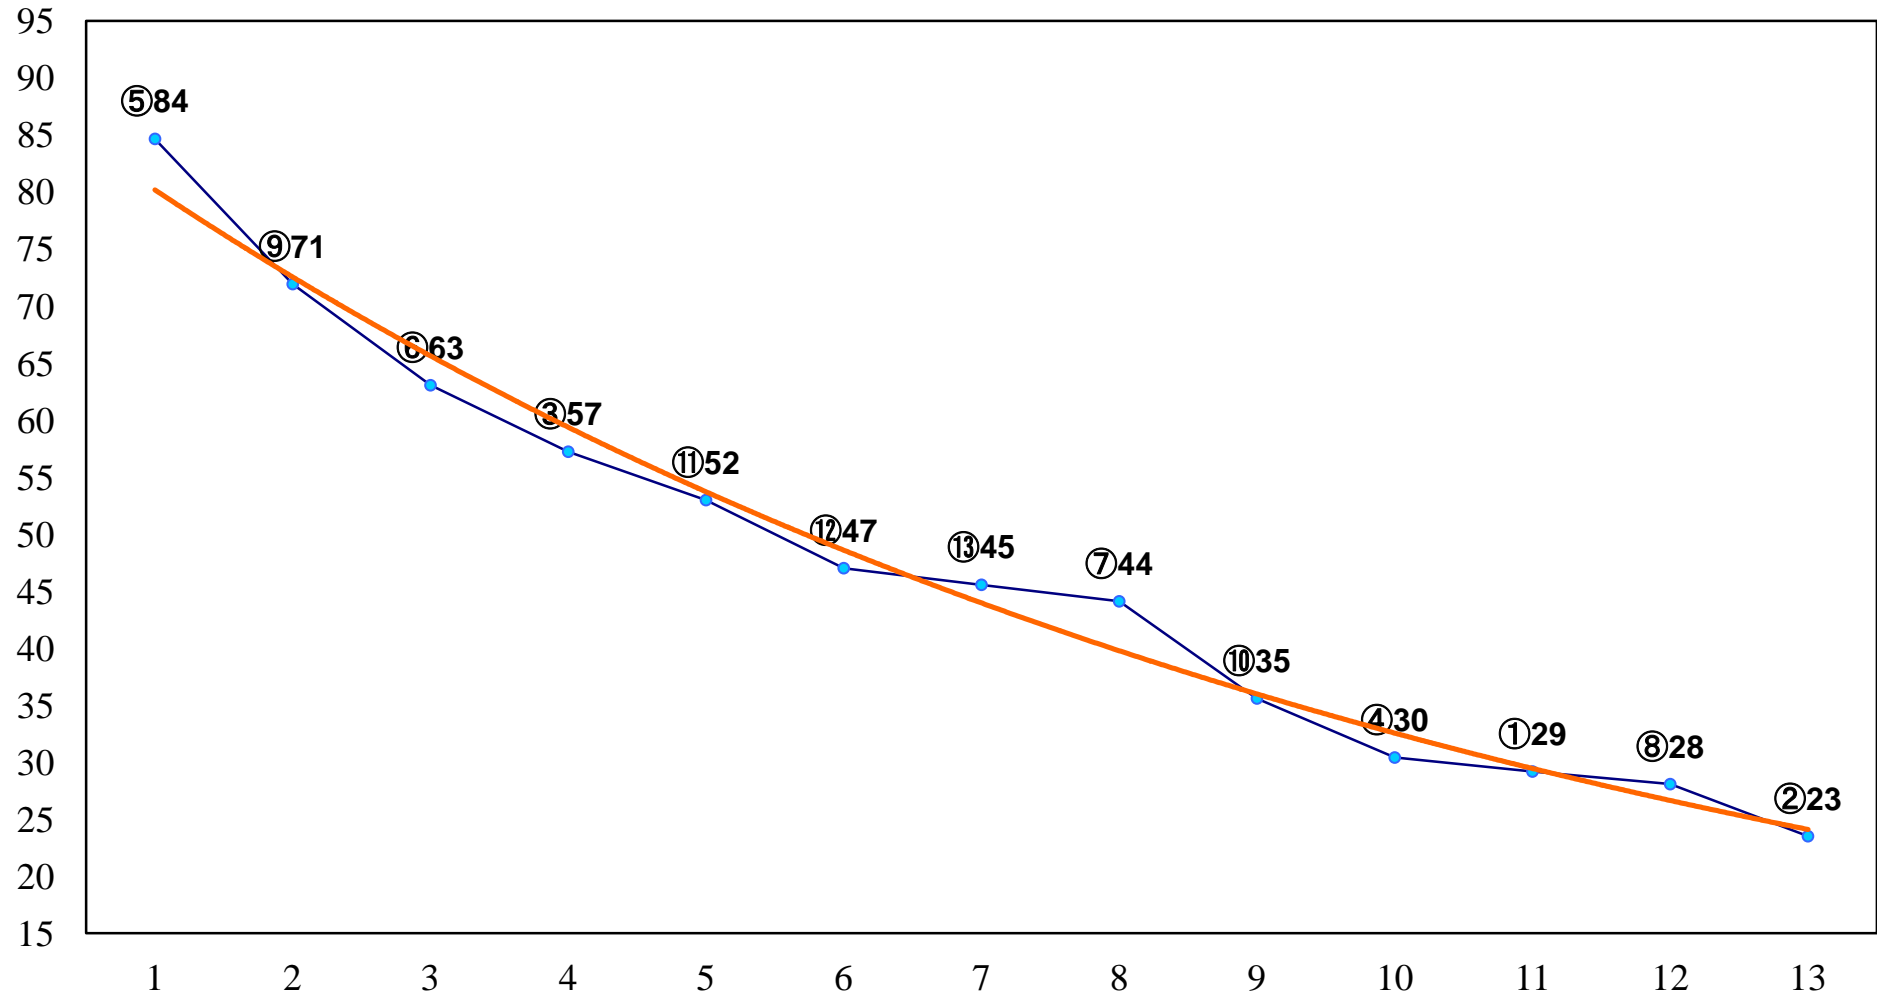

2014年12月17日(水) 川崎競馬 1R 14:45
C3二 三 左1500m

2014年12月17日(水) 川崎競馬 2R 15:15
C3二 三 左1500m

2014年12月17日(水) 川崎競馬 3R 15:45
C2八九十 左1400m

2014年12月17日(水) 川崎競馬 4R 16:15
C2八九十 左1400m

2014年12月17日(水) 川崎競馬 5R 16:45
C2八九十 左1600m