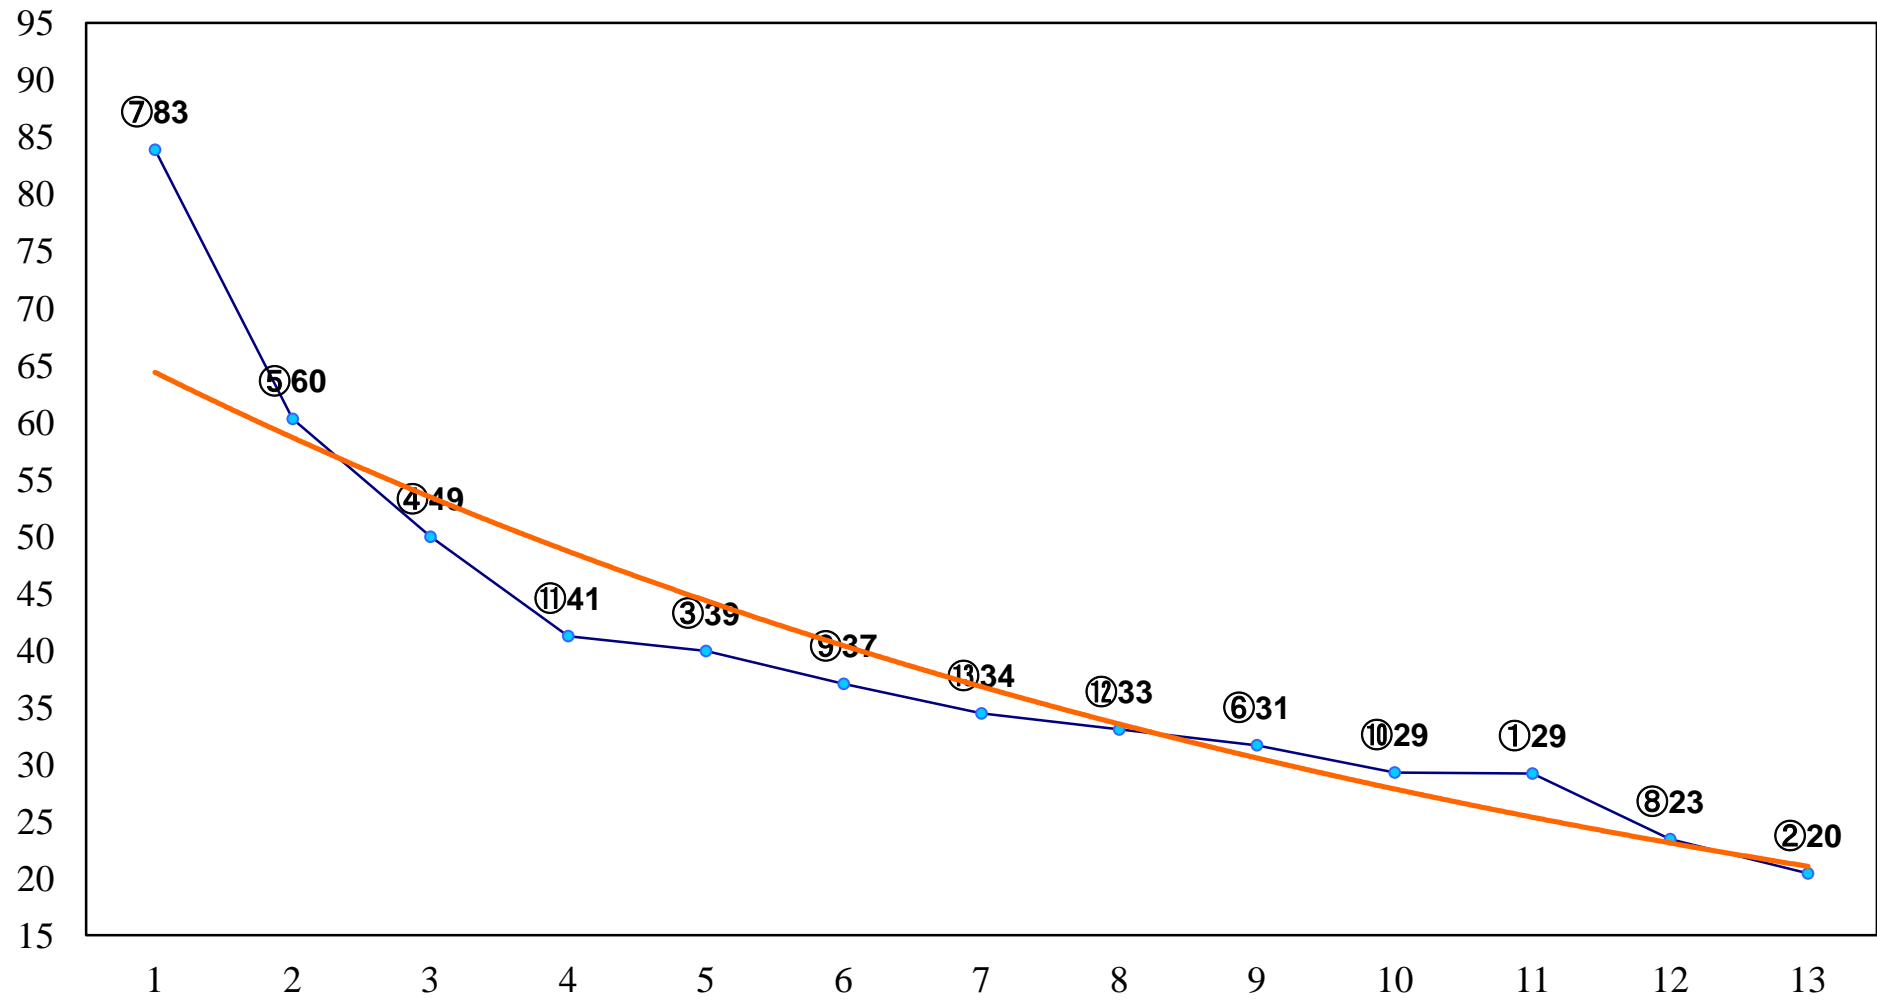

2014年12月17日(水) 川崎競馬 6R 17:15
C1五六 左1400m

2014年12月17日(水) 川崎競馬 7R 17:45
C1五六 左1400m

2014年12月17日(水) 川崎競馬 8R 18:20
シクラメン特別3歳1 左1600m

2014年12月17日(水) 川崎競馬 9R 18:55
もみの木賞C2三 左1500m

2014年12月17日(水) 川崎競馬 10R 19:30
サンタクロース特別B2二 左1500m