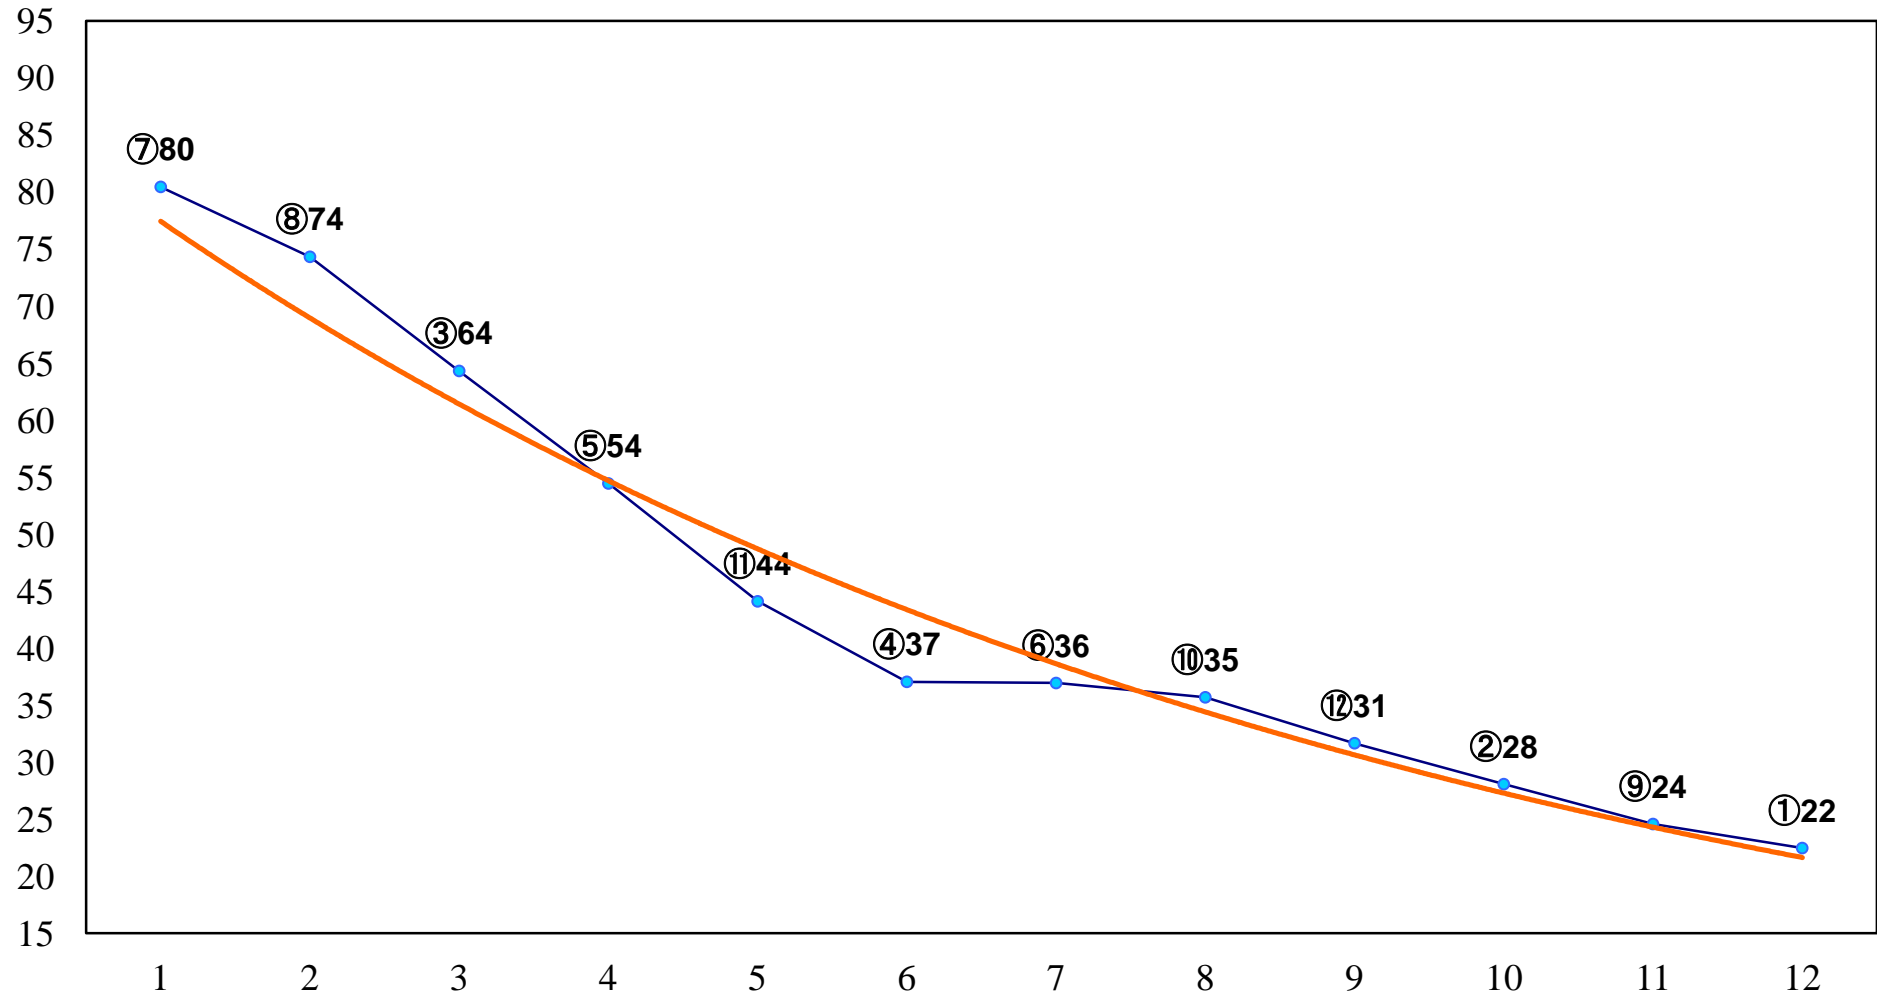

2014年12月17日(水) 川崎競馬 1R 14:45
C3二 三 左1500m

2014年12月17日(水) 川崎競馬 2R 15:15
C3二 三 左1500m

2014年12月17日(水) 川崎競馬 3R 15:45
C2八九十 左1400m

2014年12月17日(水) 川崎競馬 4R 16:15
C2八九十 左1400m

2014年12月17日(水) 川崎競馬 5R 16:45
C2八九十 左1600m