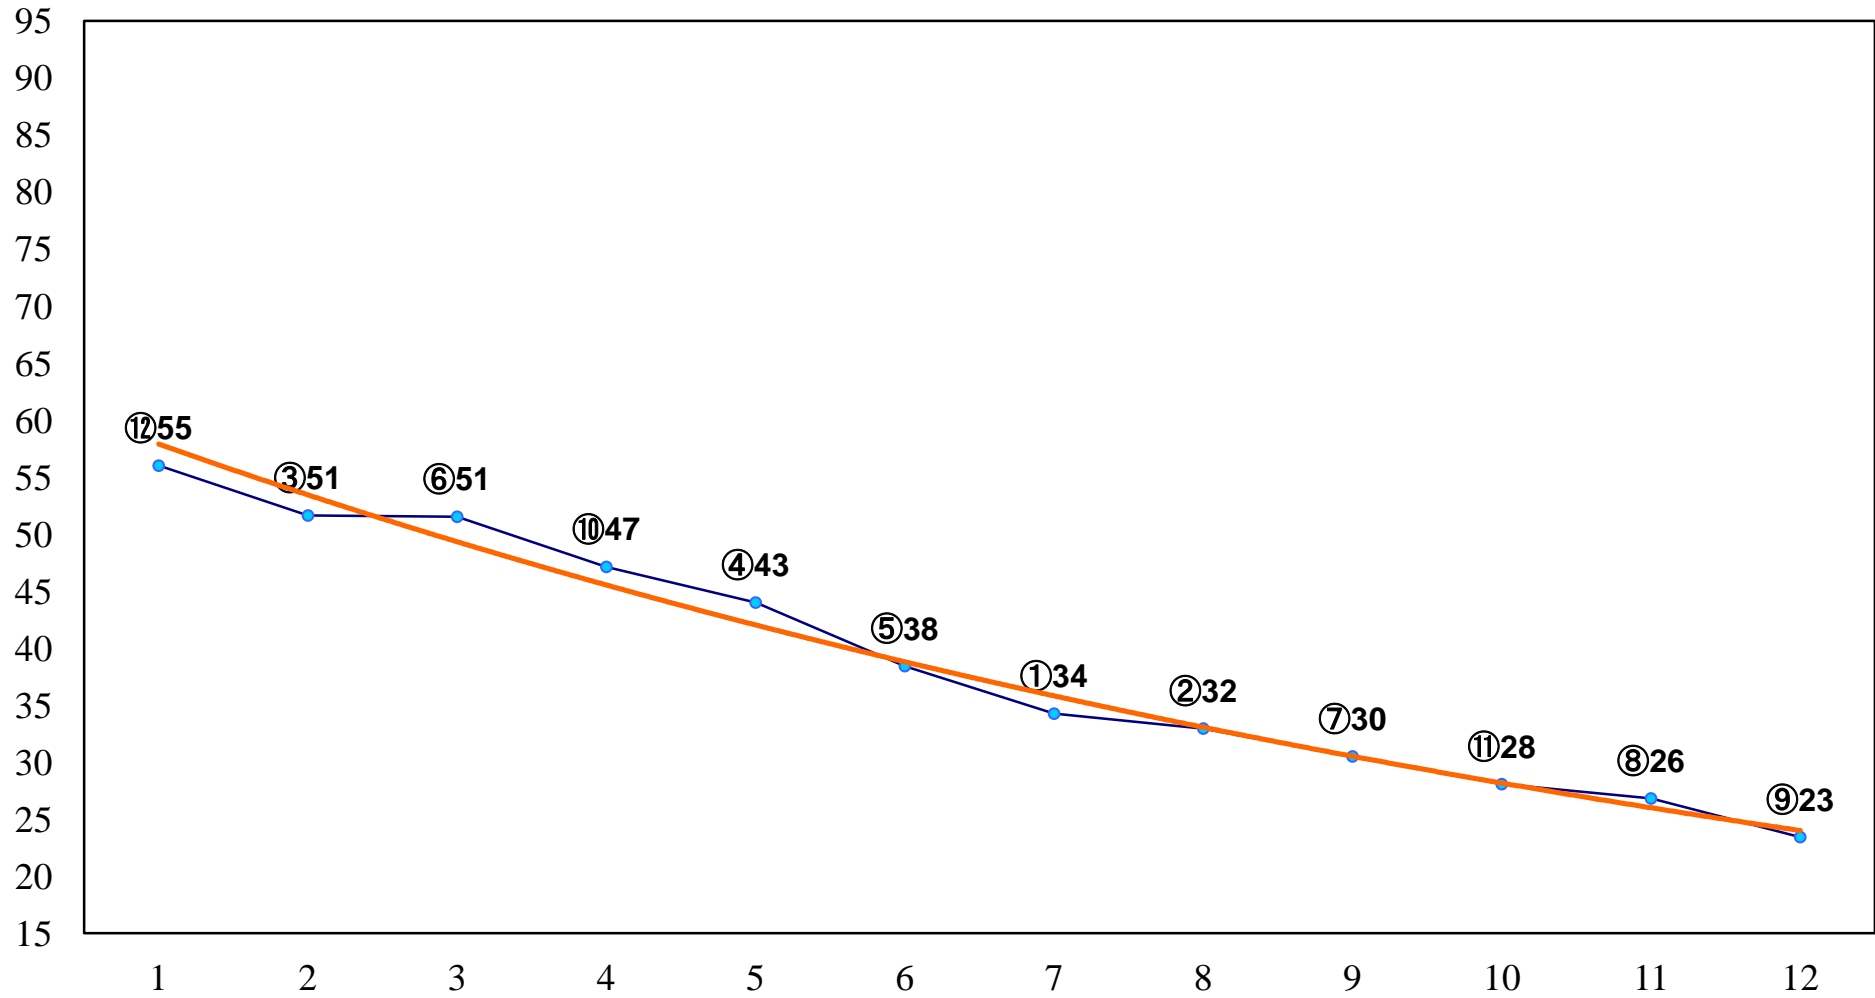

2014年12月17日(水) 川崎競馬 1R 14:45
C3二 三 左1500m

2014年12月17日(水) 川崎競馬 2R 15:15
C3二 三 左1500m

2014年12月17日(水) 川崎競馬 3R 15:45
C2八九十 左1400m

2014年12月17日(水) 川崎競馬 4R 16:15
C2八九十 左1400m

2014年12月17日(水) 川崎競馬 5R 16:45
C2八九十 左1600m