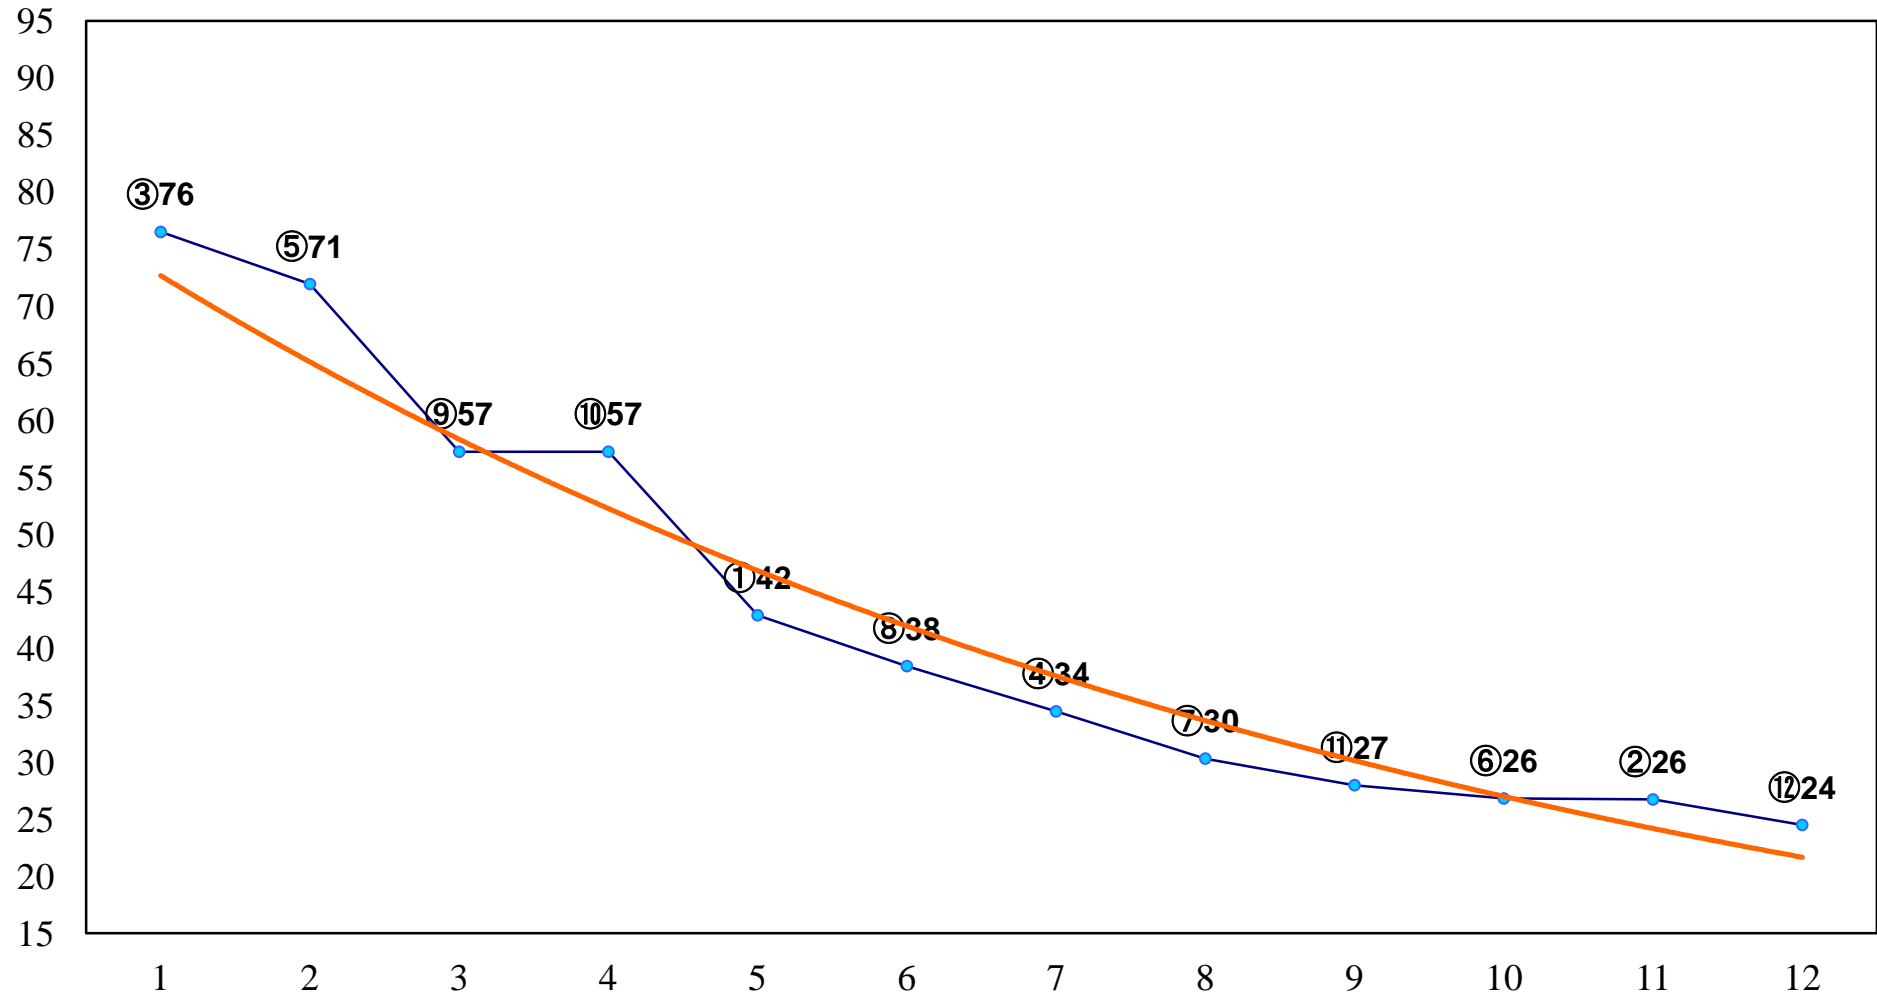

2014年12月17日(水) 川崎競馬 7R 17:45
C1五六 左1400m