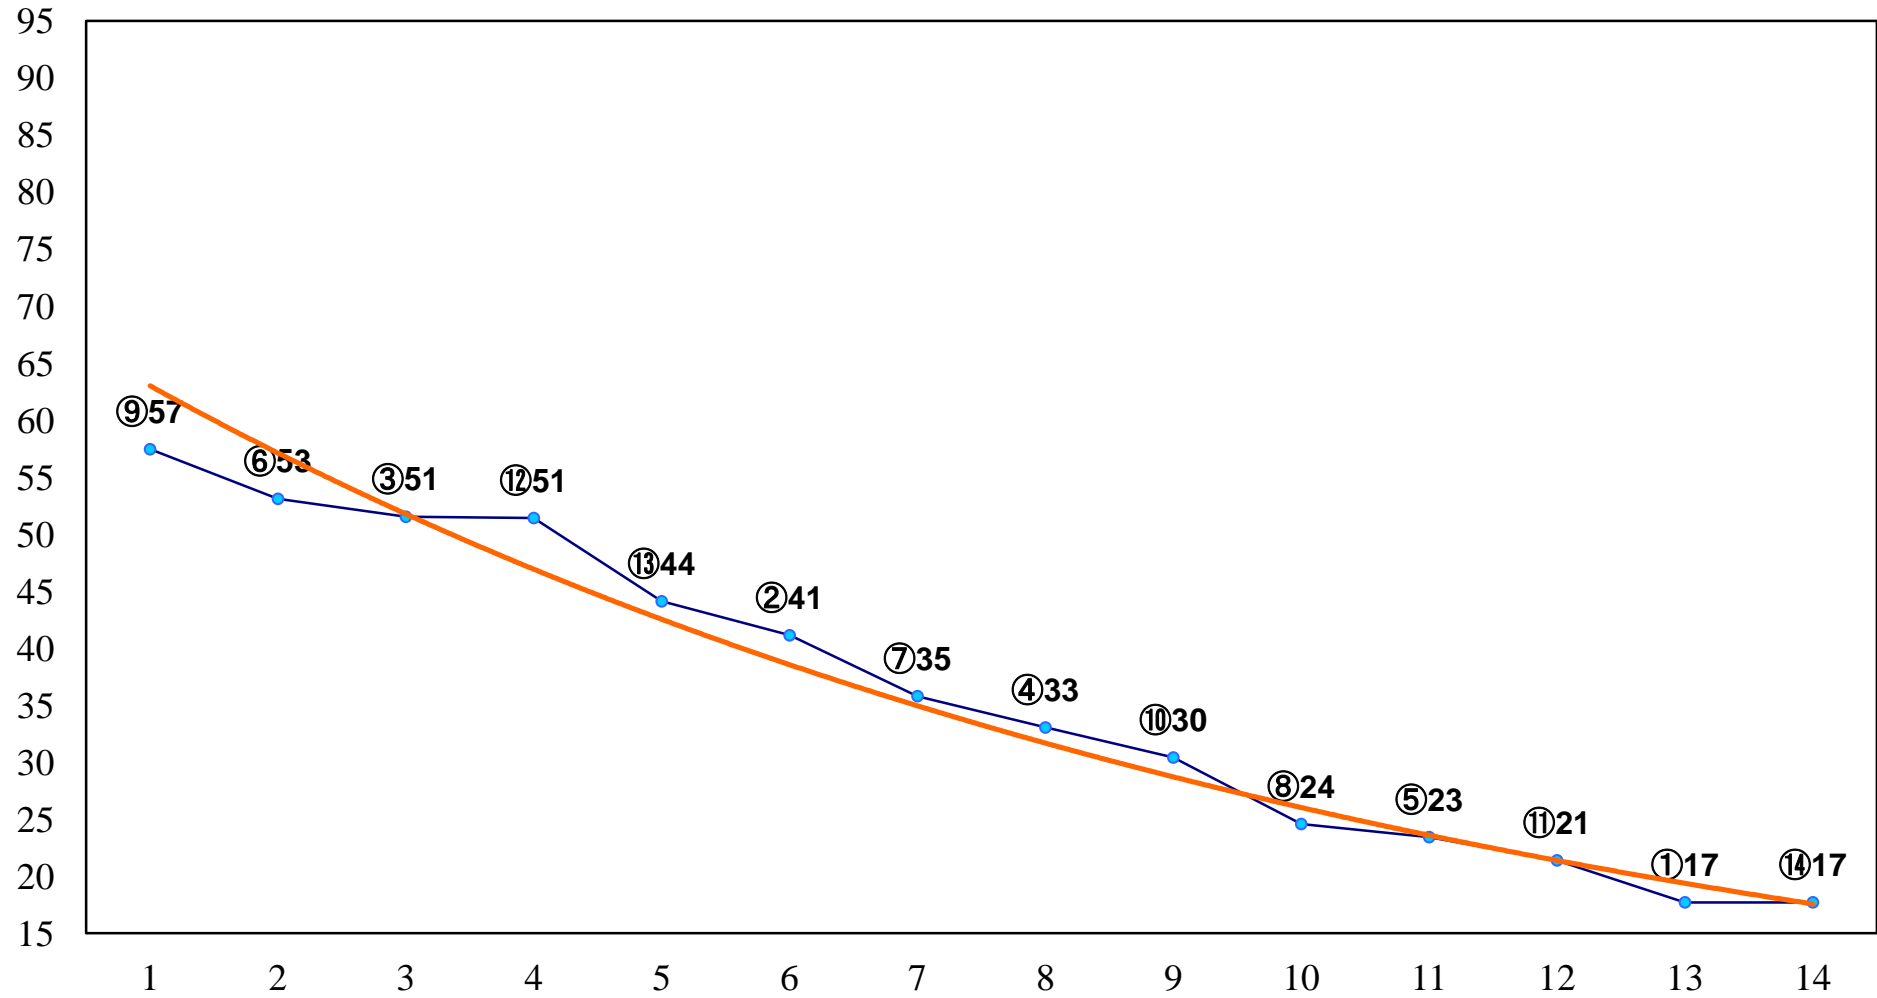

2014年12月17日(水) 川崎競馬 11R 20:10
全日本2歳優駿JpnI 左1600m