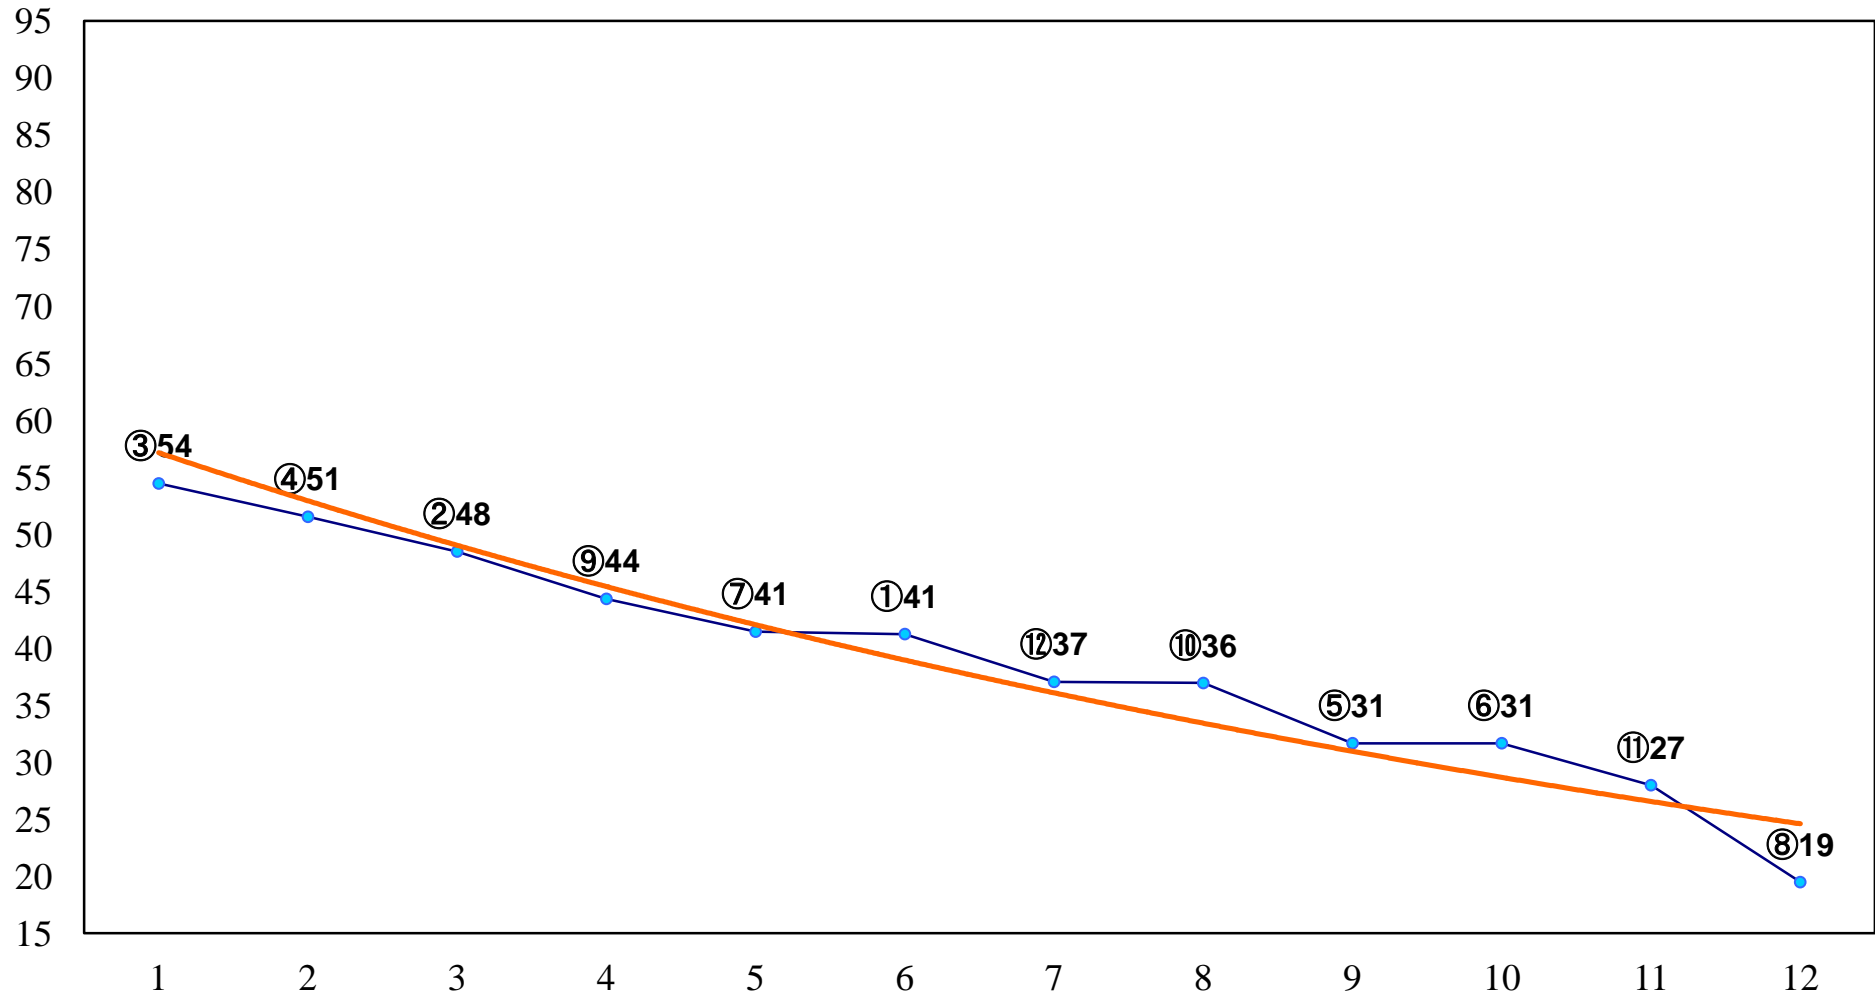

2014年12月17日(水) 川崎競馬 1R 14:45
C3二 三 左1500m

2014年12月17日(水) 川崎競馬 2R 15:15
C3二 三 左1500m

2014年12月17日(水) 川崎競馬 3R 15:45
C2八九十 左1400m

2014年12月17日(水) 川崎競馬 4R 16:15
C2八九十 左1400m

2014年12月17日(水) 川崎競馬 5R 16:45
C2八九十 左1600m