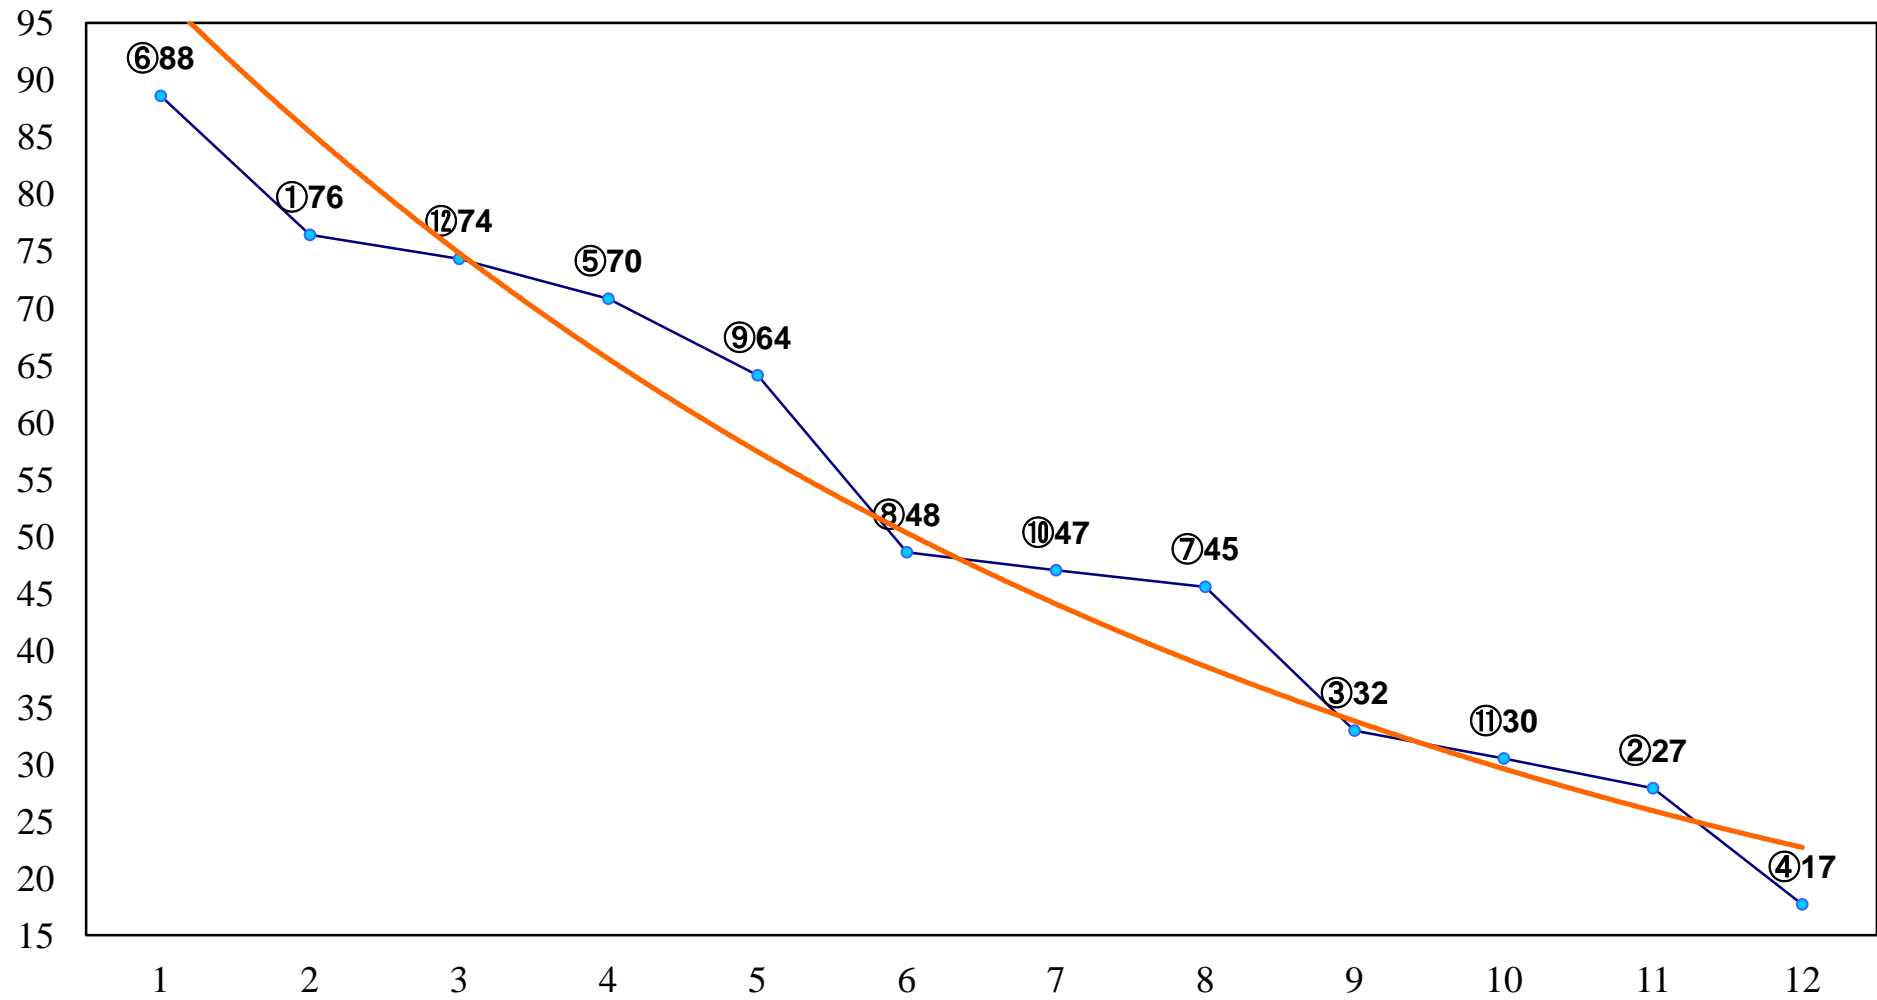

2014年12月22日(月) 浦和競馬 6R 12:50
C2四五 左1400m

2014年12月22日(月) 浦和競馬 7R 13:20
J認 新星特別2歳一 左1500m

2014年12月22日(月) 浦和競馬 8R 13:50
C2四五 左1500m

2014年12月22日(月) 浦和競馬 9R 14:20
ガーベラ賞C1五 六 左1400m

2014年12月22日(月) 浦和競馬 10R 14:55
ポインセチア賞C1五六 左1400m