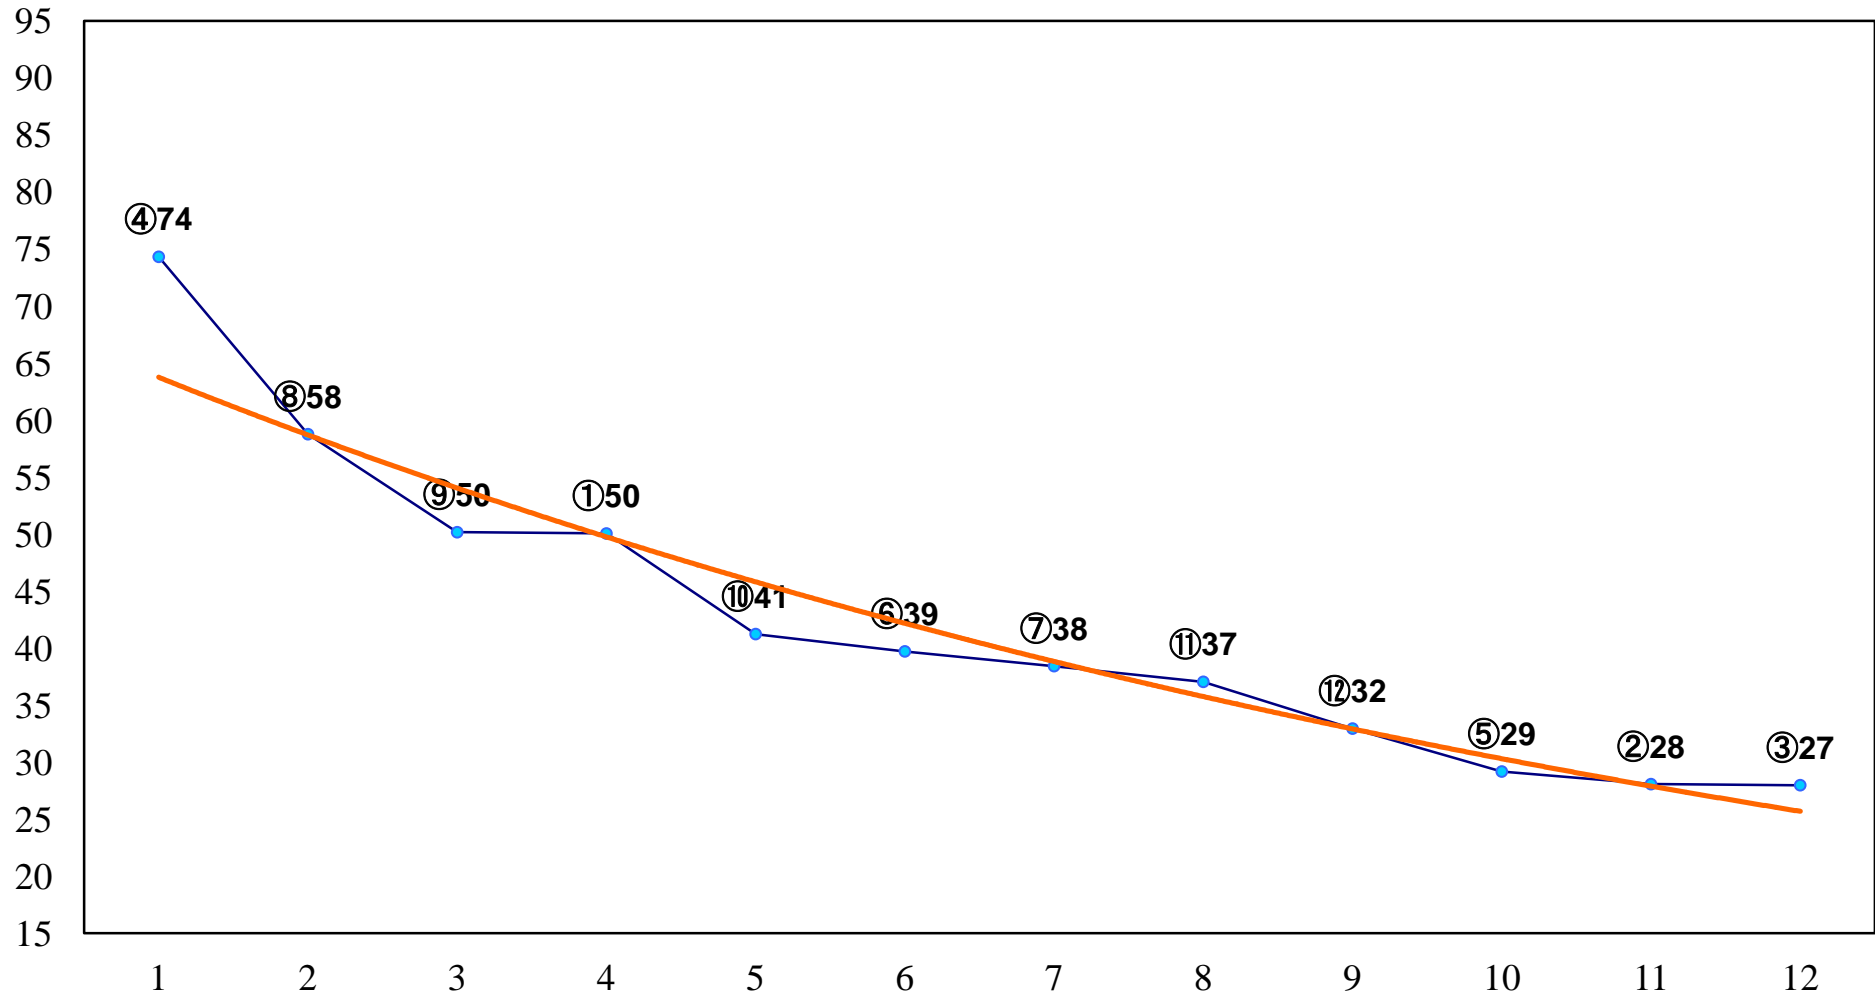

2014年12月22日(月) 浦和競馬 4R 11:50
C3六七 左1400m