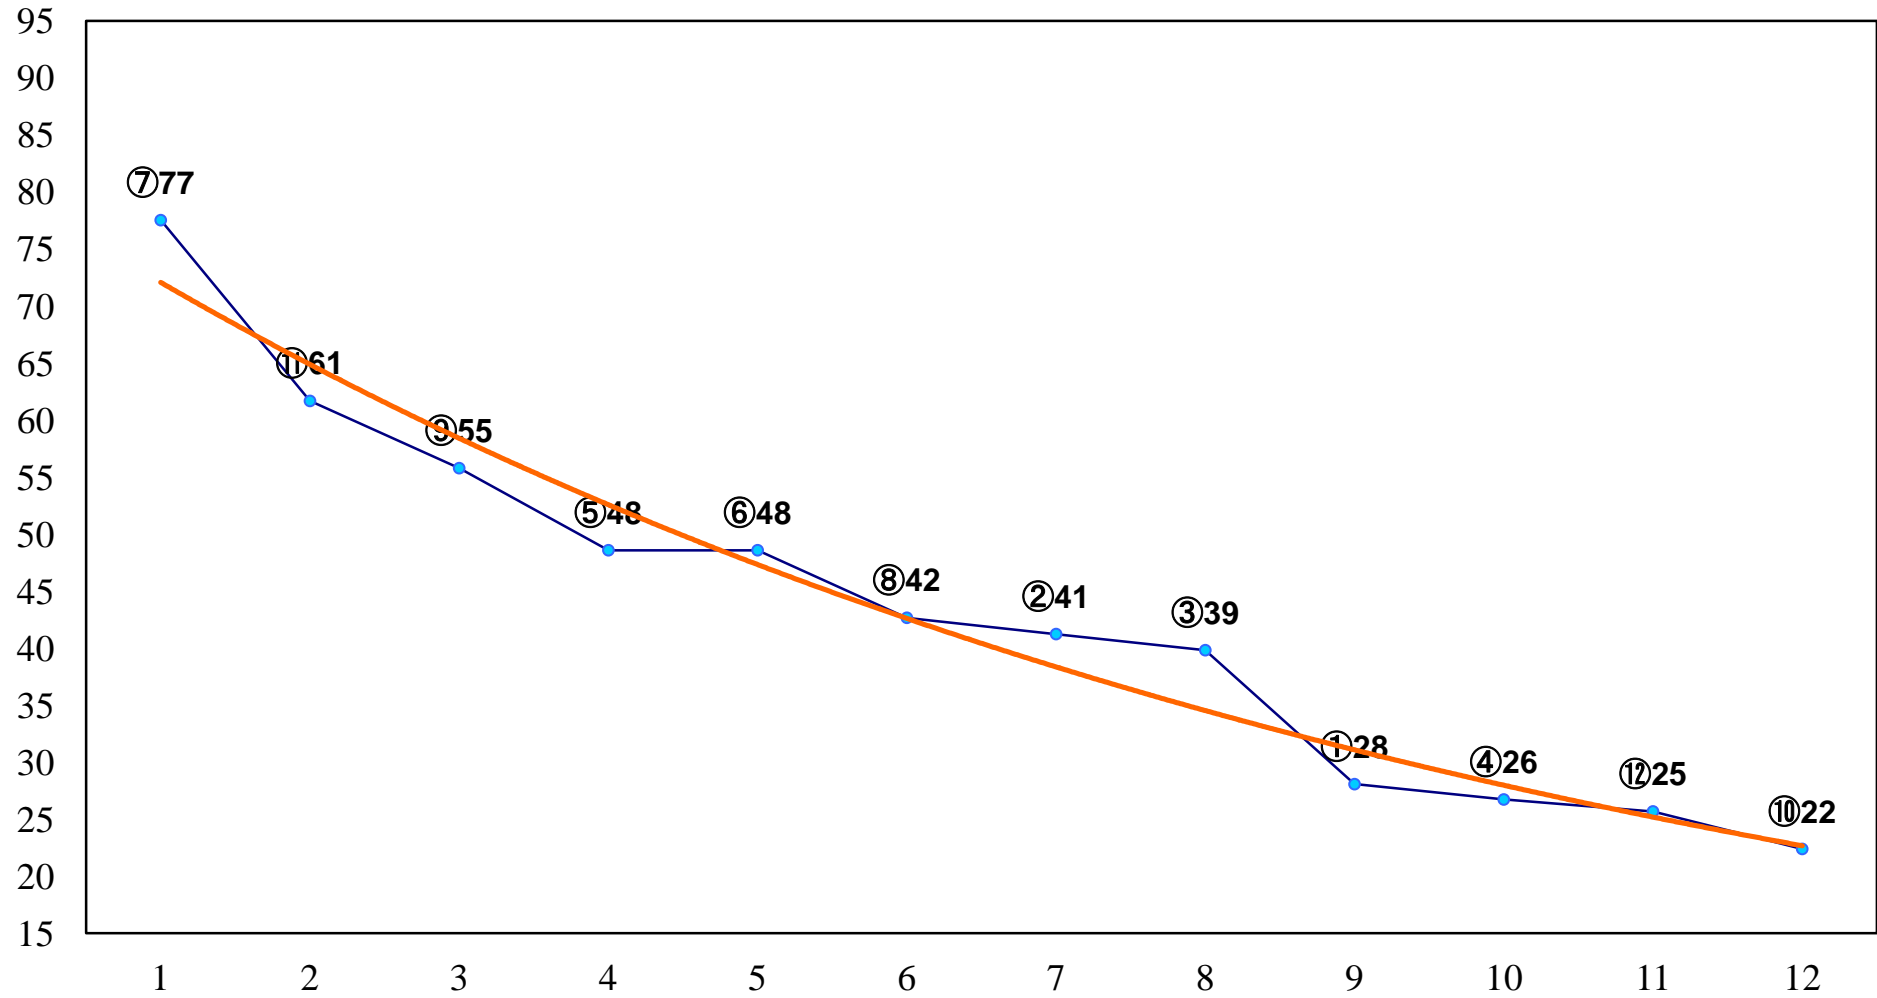

2014年12月22日(月) 浦和競馬 6R 12:50
C2四五 左1400m

2014年12月22日(月) 浦和競馬 7R 13:20
J認 新星特別2歳一 左1500m

2014年12月22日(月) 浦和競馬 8R 13:50
C2四五 左1500m

2014年12月22日(月) 浦和競馬 9R 14:20
ガーベラ賞C1五 六 左1400m

2014年12月22日(月) 浦和競馬 10R 14:55
ポインセチア賞C1五六 左1400m