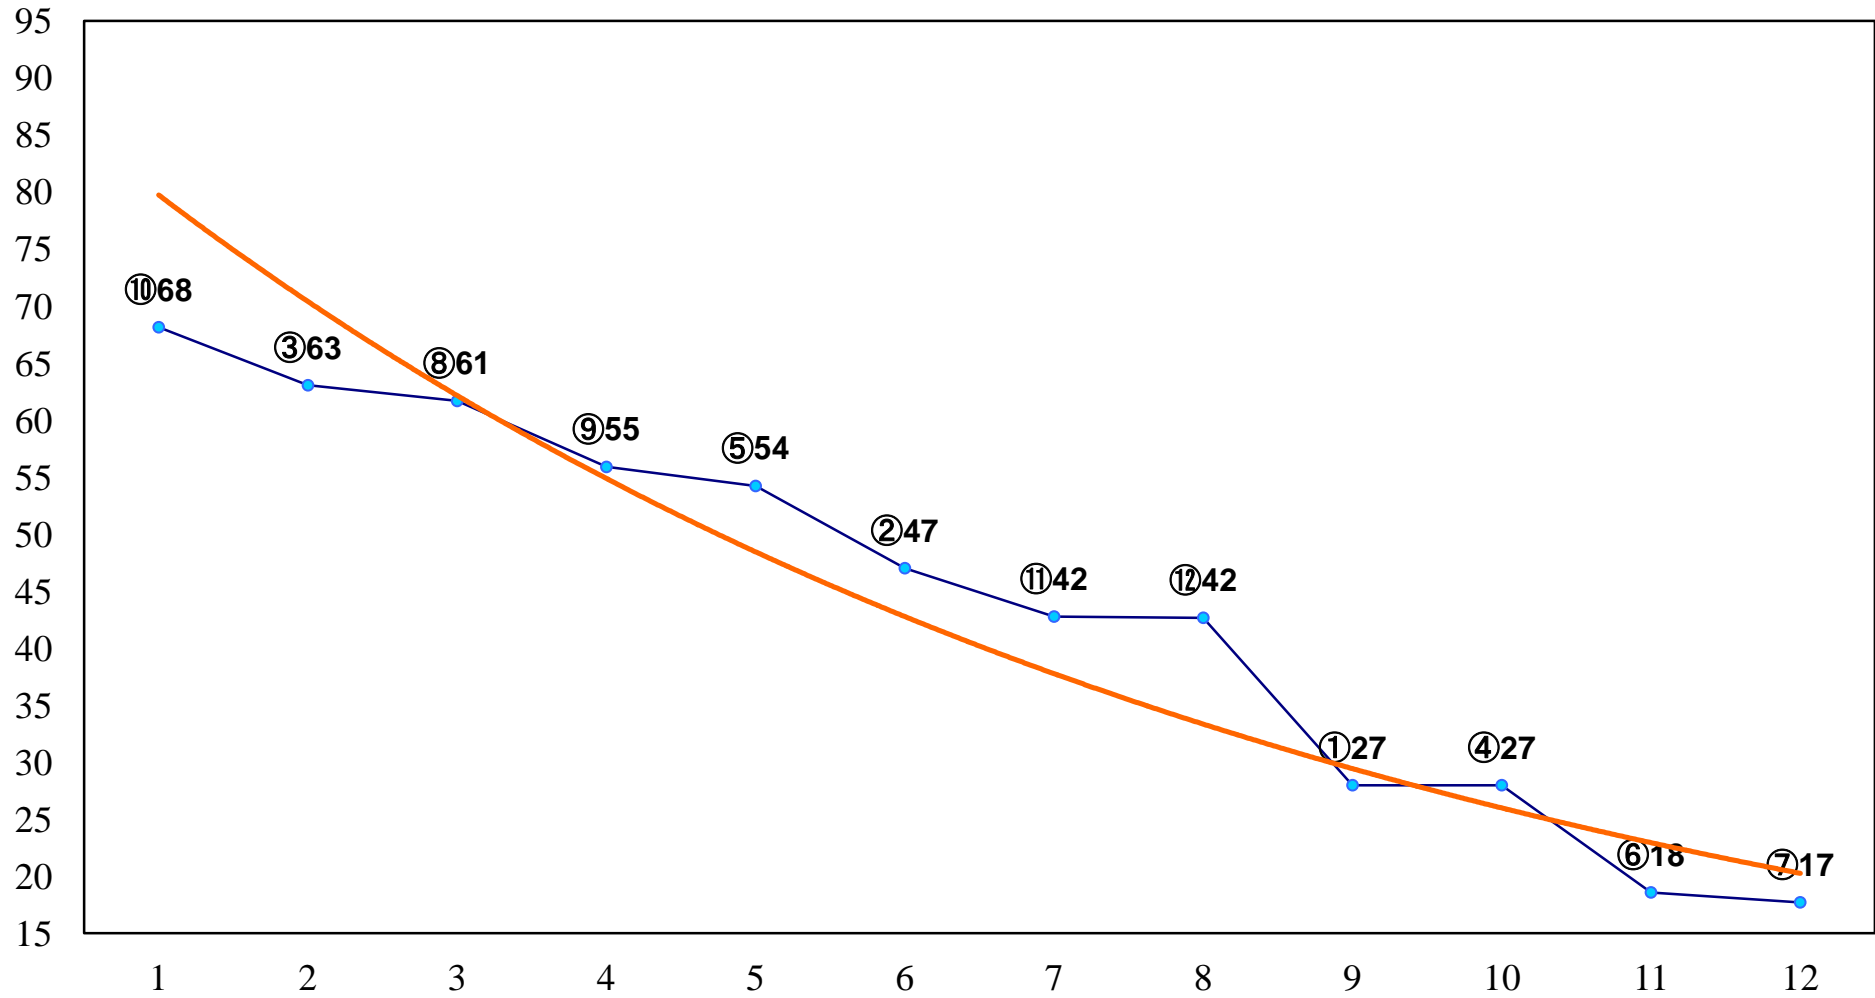

2014年12月22日(月) 浦和競馬 3R 11:20
C3六七 左1400m