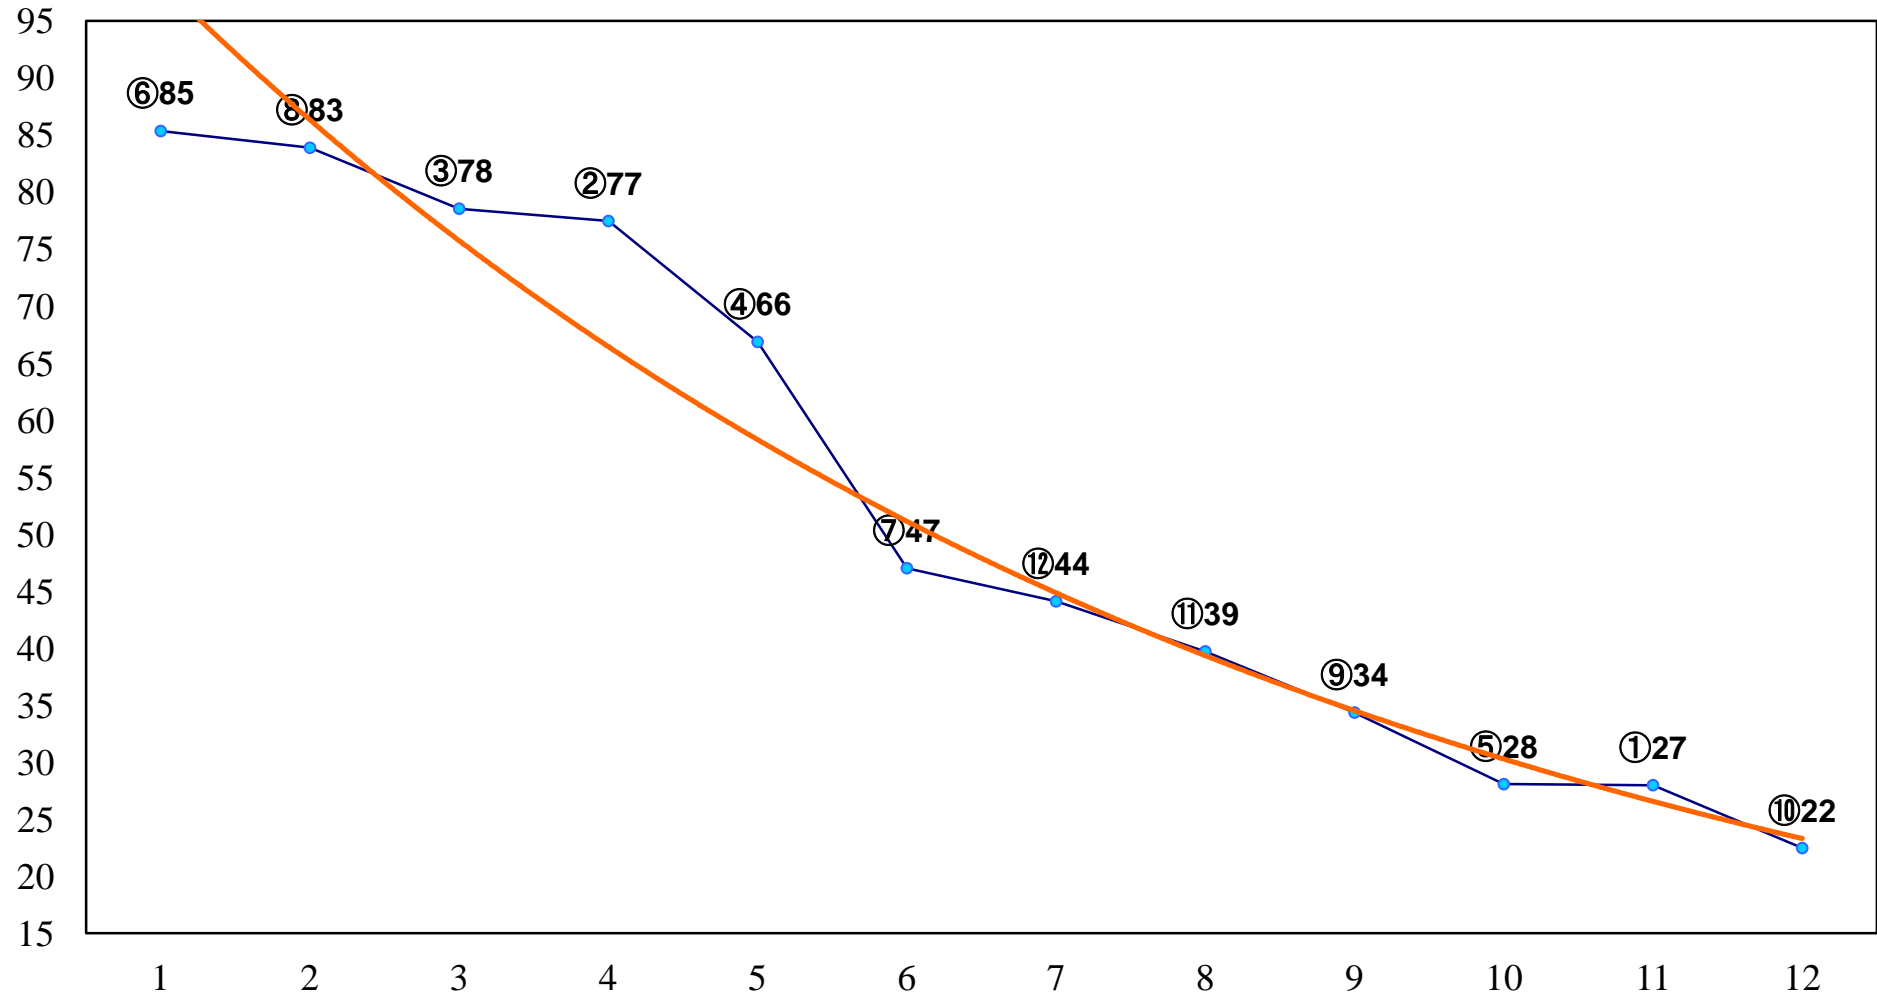

2014年12月22日(月) 浦和競馬 2R 10:50
3歳二 左1400m

2014年12月22日(月) 浦和競馬 1R 10:20
2歳二 左1400m