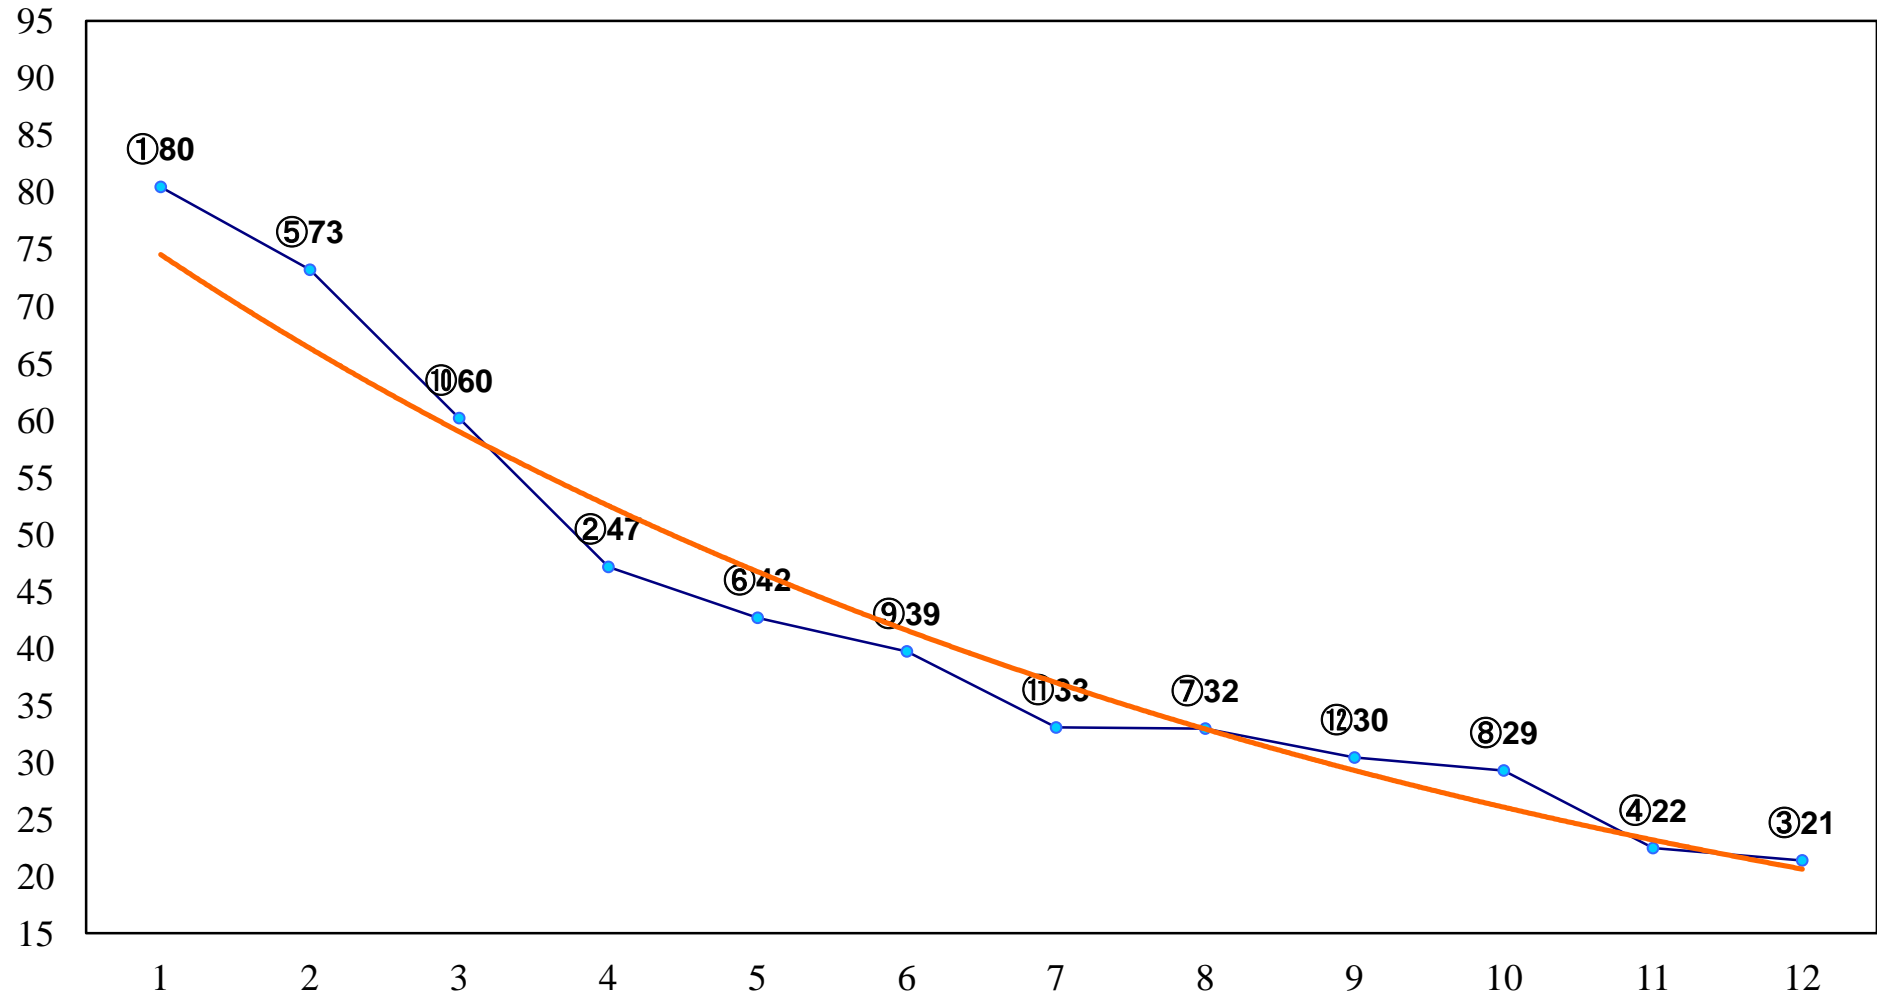

2014年12月22日(月) 浦和競馬 11R 15:30
ディセンバー特別B1ニB2一 左1500m