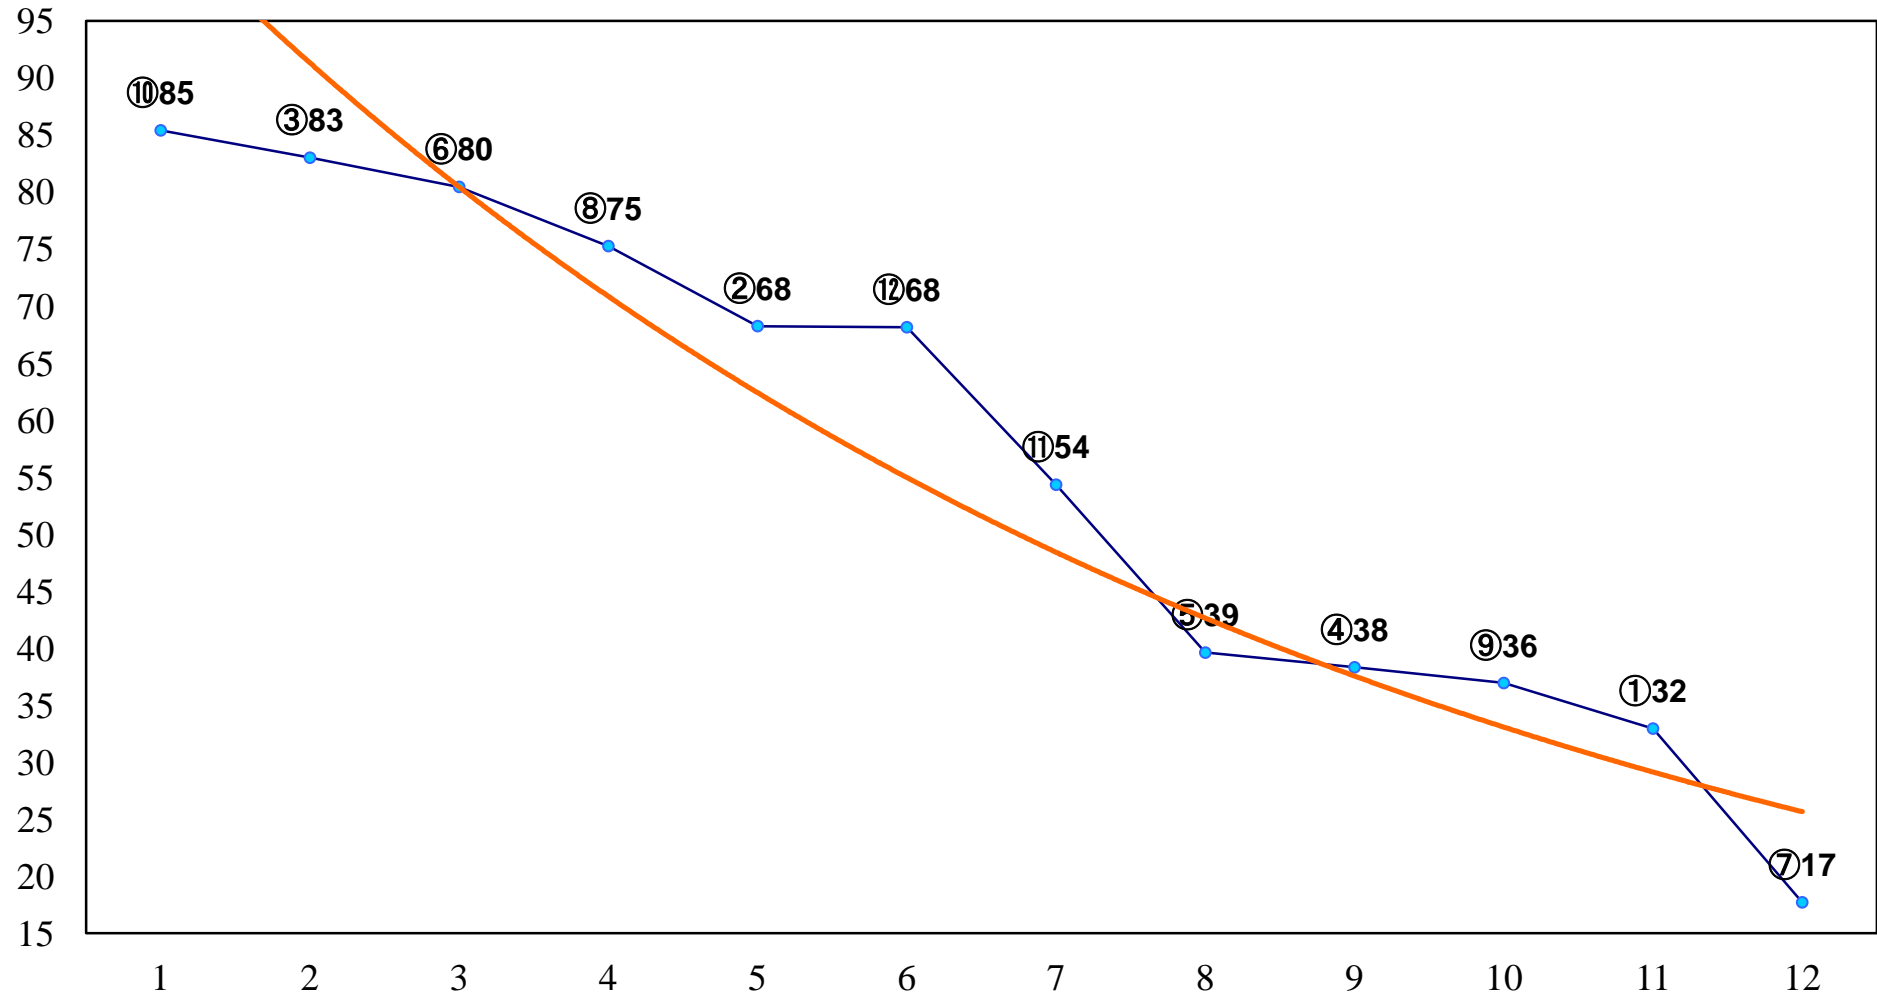

2014年12月22日(月) 浦和競馬 6R 12:50
C2四五 左1400m

2014年12月22日(月) 浦和競馬 7R 13:20
J認 新星特別2歳一 左1500m

2014年12月22日(月) 浦和競馬 8R 13:50
C2四五 左1500m

2014年12月22日(月) 浦和競馬 9R 14:20
ガーベラ賞C1五 六 左1400m

2014年12月22日(月) 浦和競馬 10R 14:55
ポインセチア賞C1五六 左1400m