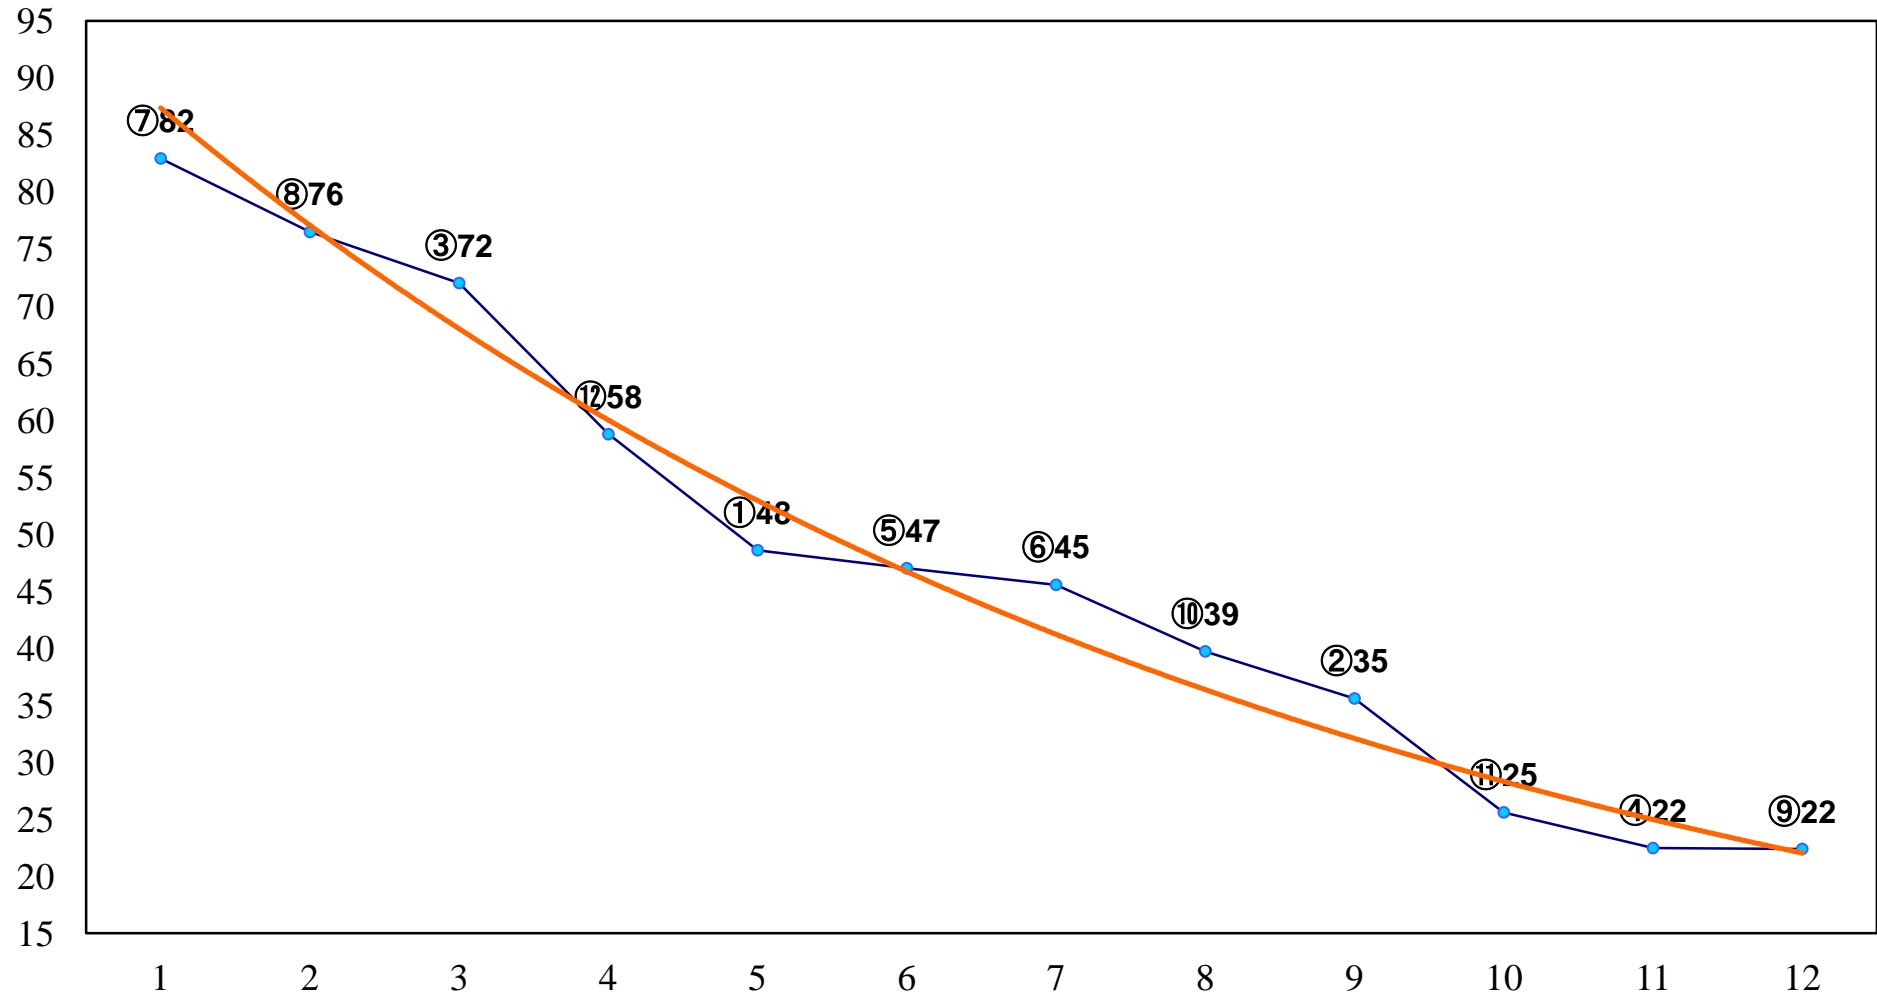

2014年12月22日(月) 浦和競馬 6R 12:50
C2四五 左1400m

2014年12月22日(月) 浦和競馬 7R 13:20
J認 新星特別2歳一 左1500m

2014年12月22日(月) 浦和競馬 8R 13:50
C2四五 左1500m

2014年12月22日(月) 浦和競馬 9R 14:20
ガーベラ賞C1五 六 左1400m

2014年12月22日(月) 浦和競馬 10R 14:55
ポインセチア賞C1五六 左1400m