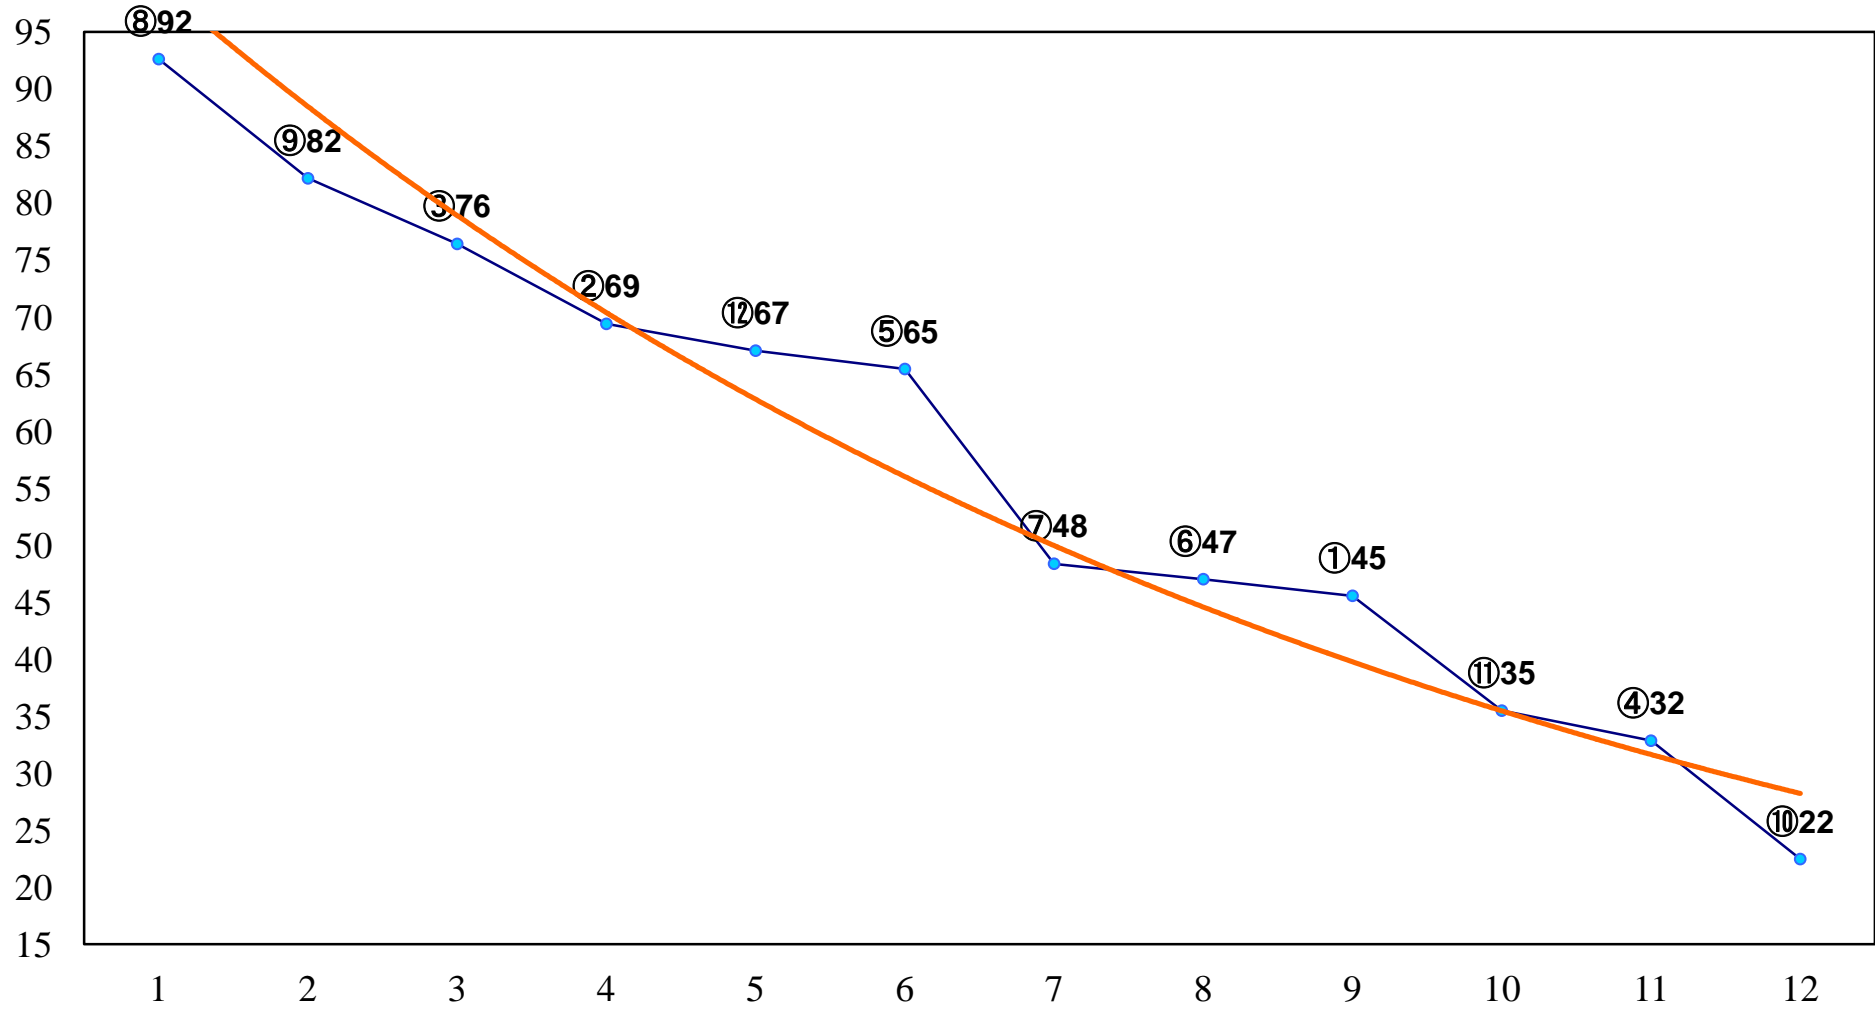

2014年12月22日(月) 浦和競馬 2R 10:50
3歳二 左1400m