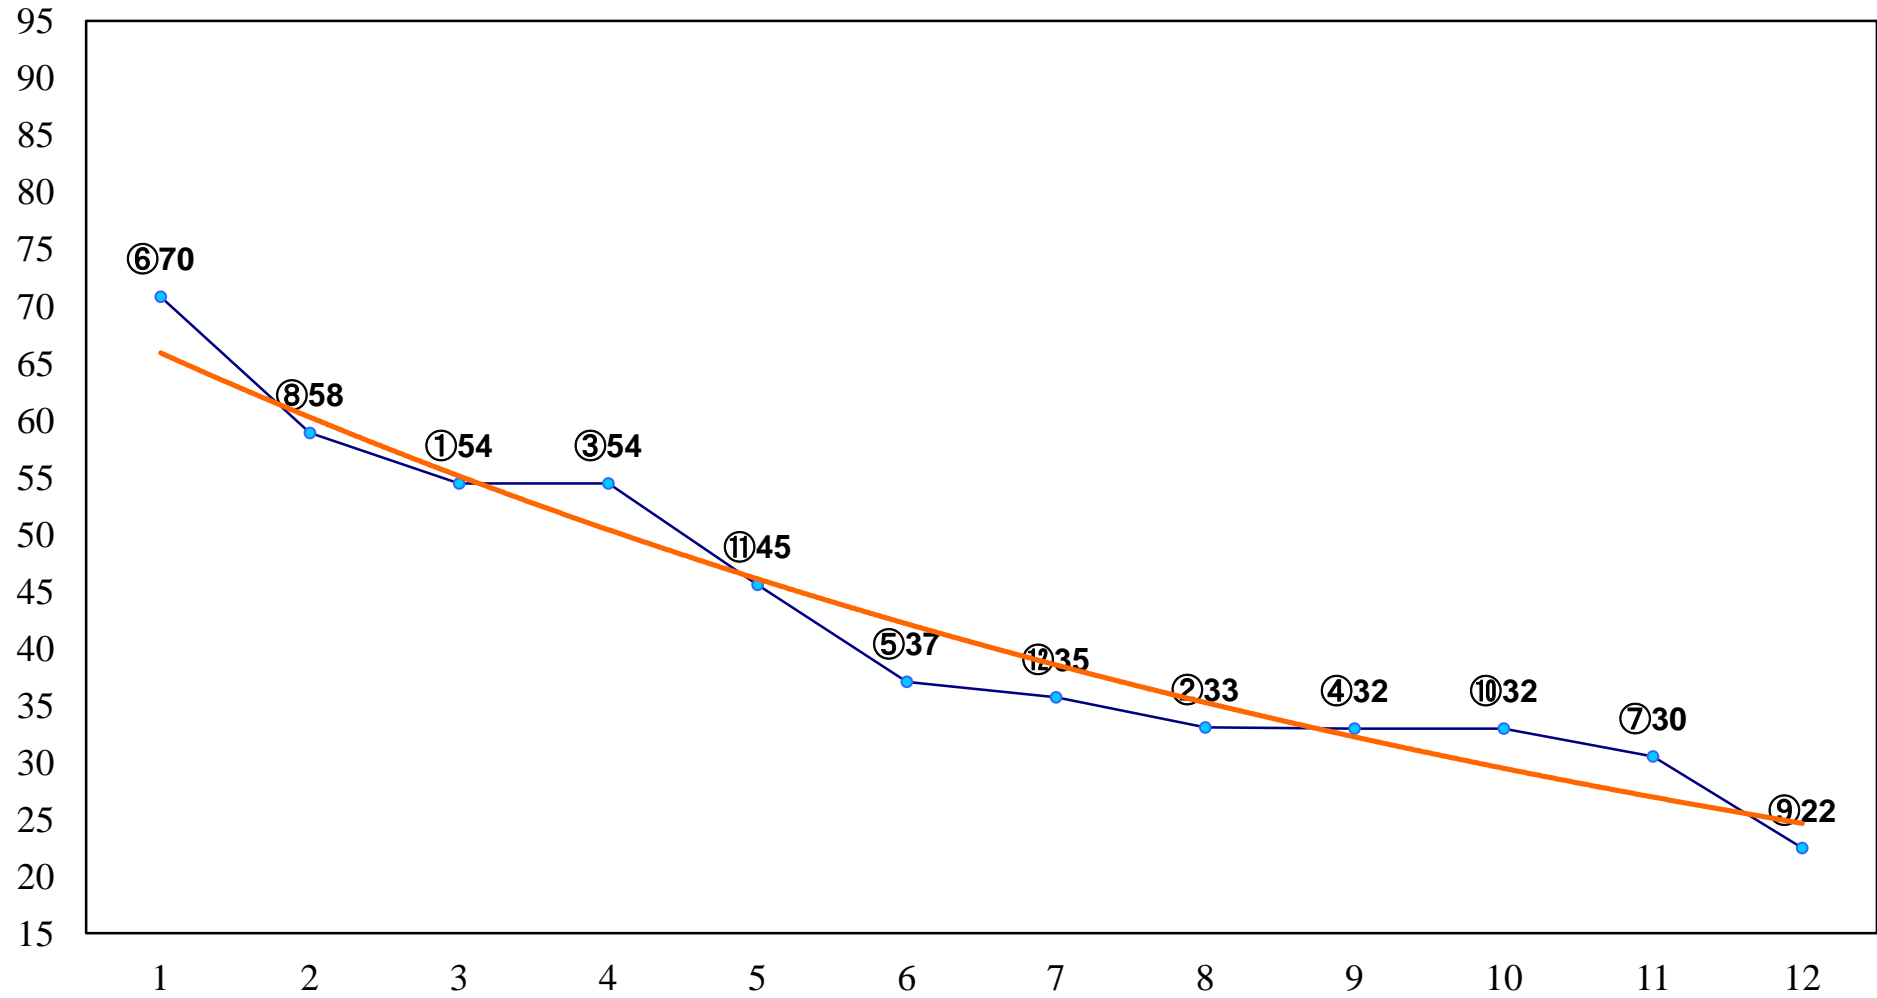

2014年12月22日(月) 浦和競馬 6R 12:50
C2四五 左1400m

2014年12月22日(月) 浦和競馬 7R 13:20
J認 新星特別2歳一 左1500m

2014年12月22日(月) 浦和競馬 8R 13:50
C2四五 左1500m

2014年12月22日(月) 浦和競馬 9R 14:20
ガーベラ賞C1五 六 左1400m

2014年12月22日(月) 浦和競馬 10R 14:55
ポインセチア賞C1五六 左1400m