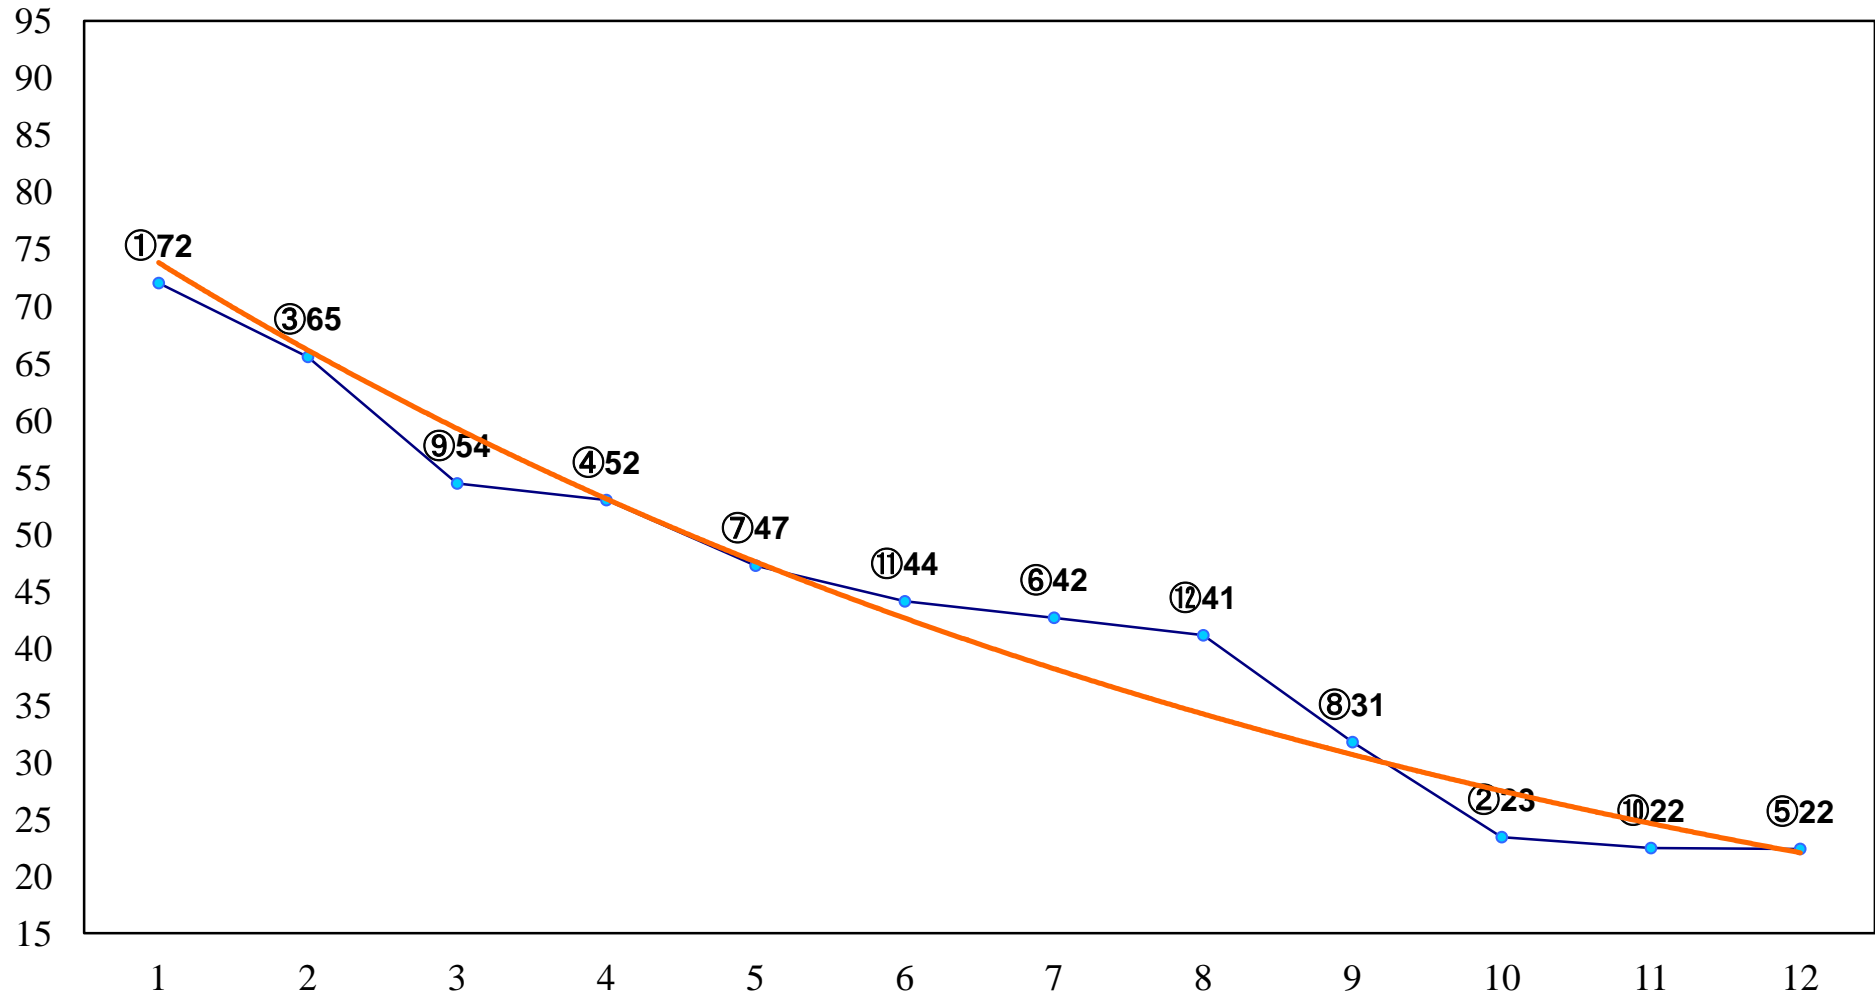

2014年12月22日(月) 浦和競馬 6R 12:50
C2四五 左1400m

2014年12月22日(月) 浦和競馬 7R 13:20
J認 新星特別2歳一 左1500m

2014年12月22日(月) 浦和競馬 8R 13:50
C2四五 左1500m

2014年12月22日(月) 浦和競馬 9R 14:20
ガーベラ賞C1五 六 左1400m

2014年12月22日(月) 浦和競馬 10R 14:55
ポインセチア賞C1五六 左1400m