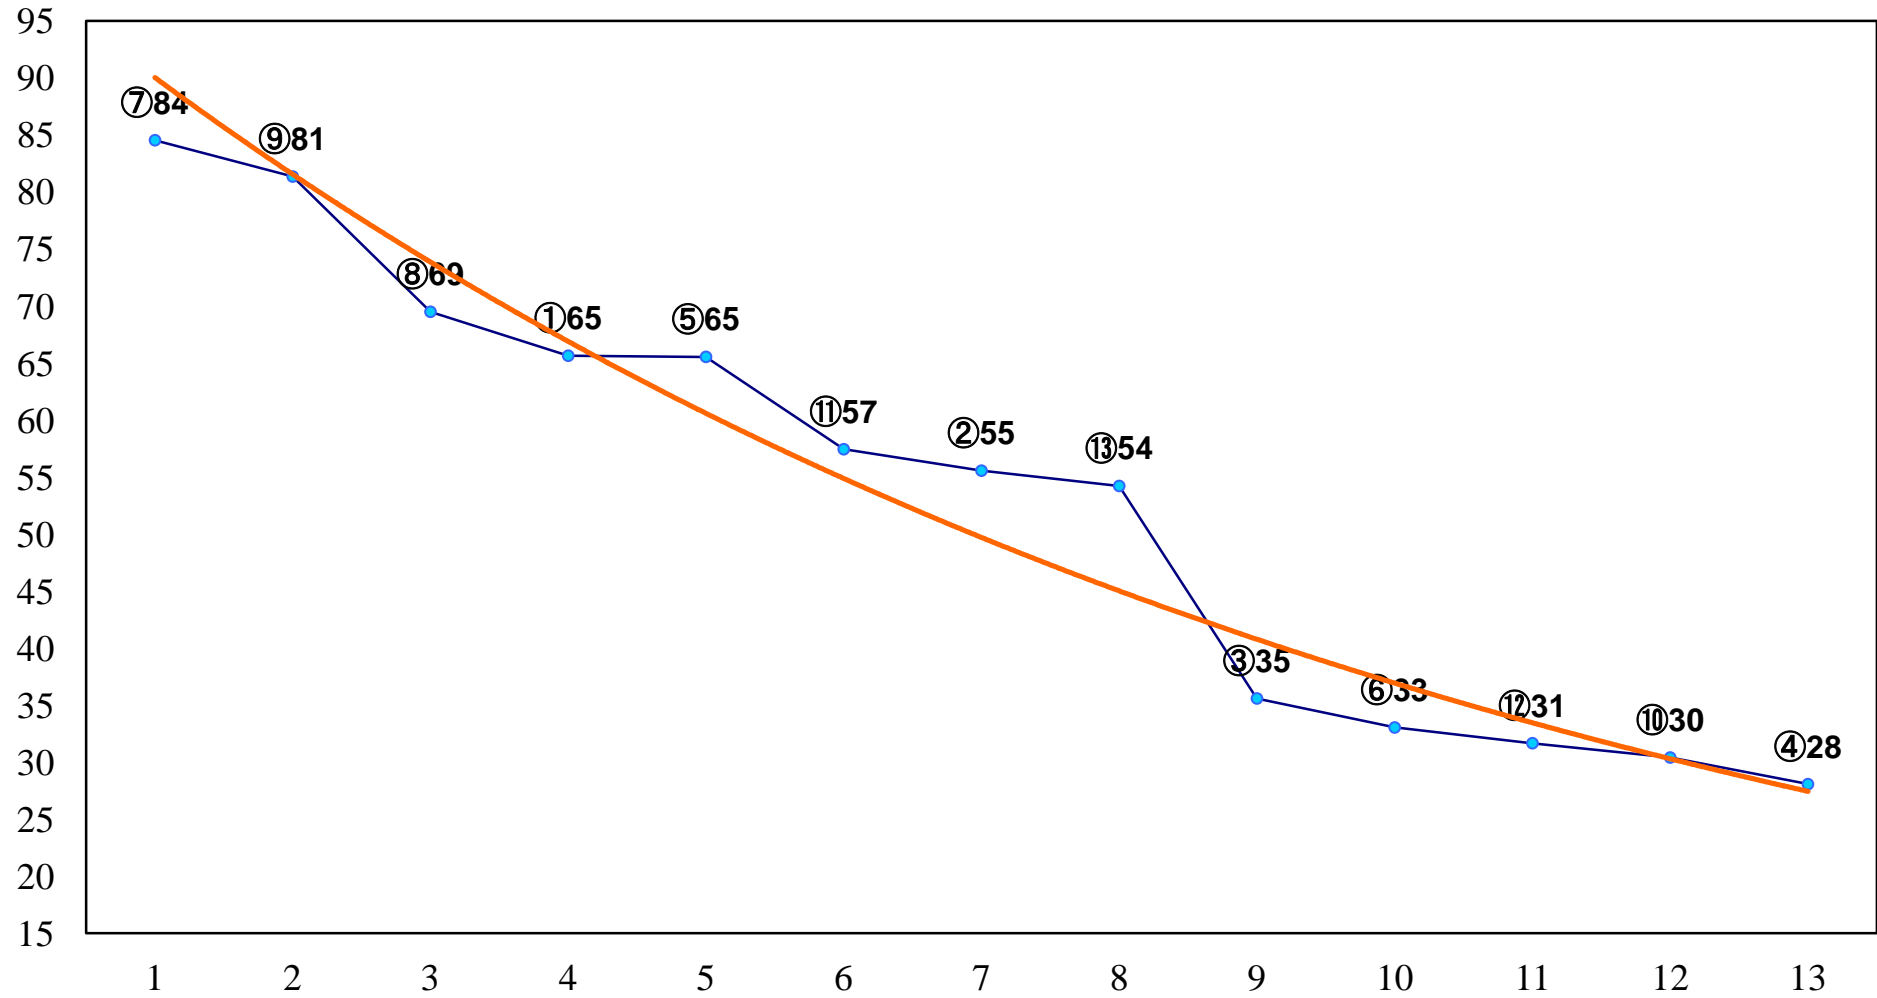

2014年12月26日(金) 大井競馬 1R 15:00  
2歳65万円以下選抜牝馬 右1400m

2014年12月26日(金) 大井競馬 2R 15:30  
3歳155万円以下 右1200m

2014年12月26日(金) 大井競馬 3R 16:00  
3歳155万円以下 右1400m

2014年12月26日(金) 大井競馬 4R 16:30  
3歳155万円以下 右1500m

2014年12月26日(金) 大井競馬 5R 17:00  
C3三 四 右1200m

2014年12月26日(金) 大井競馬 6R 17:30  
C3三 四 右1600m

2014年12月26日(金) 大井競馬 7R 18:00  
C2九十一 右1200m

2014年12月26日(金) 大井競馬 8R 18:30  
C2九 十 十一 右1400m

2014年12月26日(金) 大井競馬 9R 19:05  
C2九 十一 右1600m