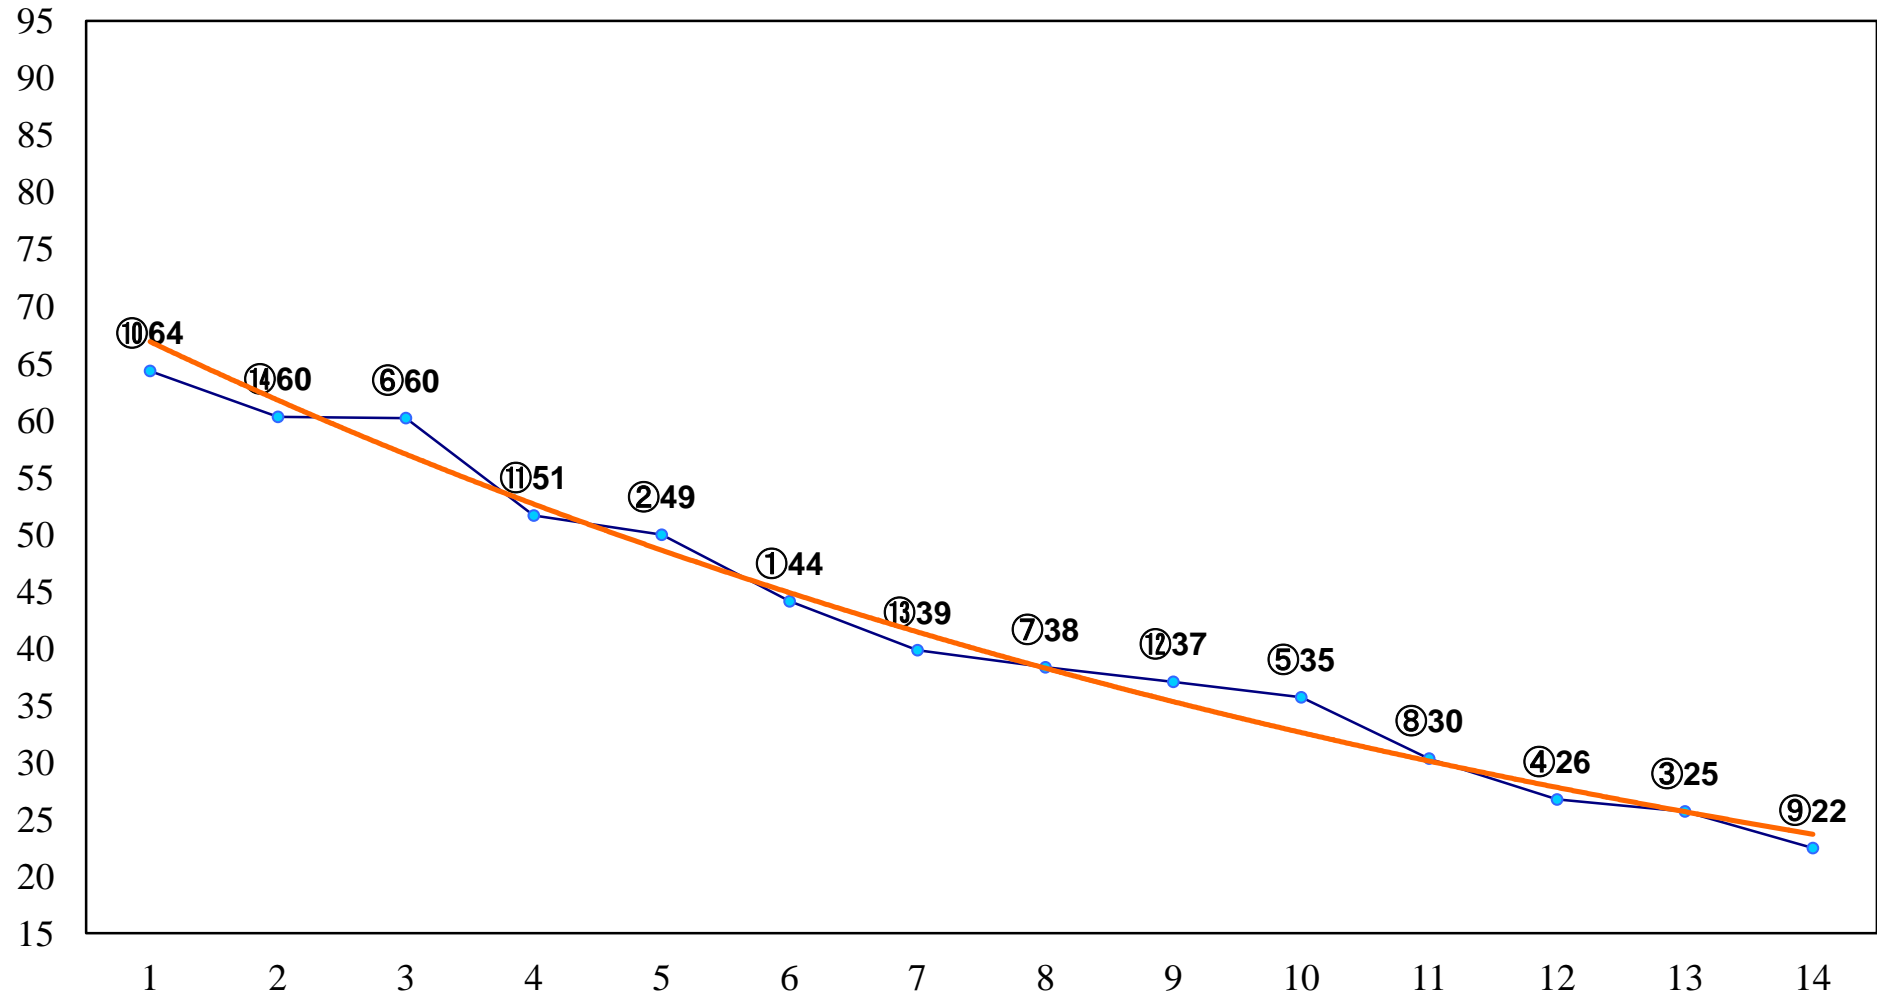

2014年12月26日(金) 大井競馬 1R 15:00  
2歳65万円以下選抜牝馬 右1400m

2014年12月26日(金) 大井競馬 2R 15:30  
3歳155万円以下 右1200m

2014年12月26日(金) 大井競馬 3R 16:00  
3歳155万円以下 右1400m

2014年12月26日(金) 大井競馬 4R 16:30  
3歳155万円以下 右1500m

2014年12月26日(金) 大井競馬 5R 17:00  
C3三 四 右1200m

2014年12月26日(金) 大井競馬 6R 17:30  
C3三 四 右1600m

2014年12月26日(金) 大井競馬 7R 18:00  
C2九十一 右1200m

2014年12月26日(金) 大井競馬 8R 18:30  
C2九 十 十一 右1400m

2014年12月26日(金) 大井競馬 9R 19:05  
C2九 十一 右1600m