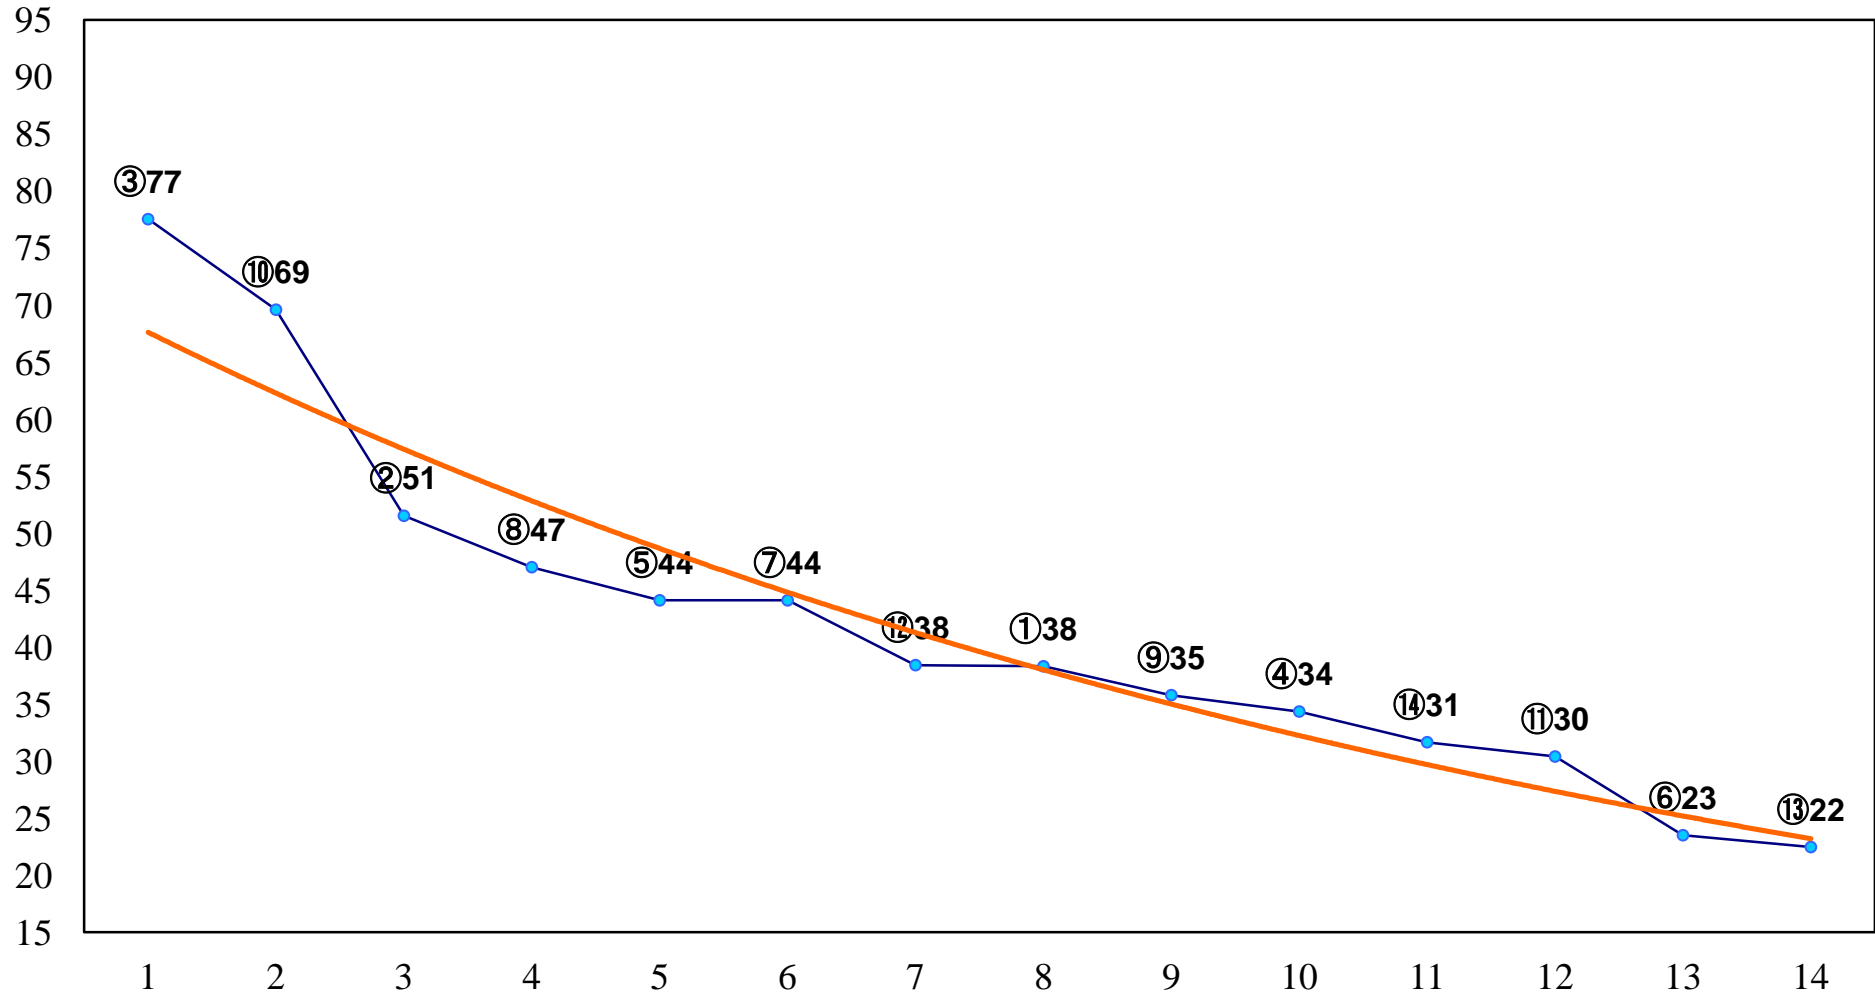

2014年12月26日(金) 大井競馬 1R 15:00  
2歳65万円以下選抜牝馬 右1400m

2014年12月26日(金) 大井競馬 2R 15:30  
3歳155万円以下 右1200m

2014年12月26日(金) 大井競馬 3R 16:00  
3歳155万円以下 右1400m

2014年12月26日(金) 大井競馬 4R 16:30  
3歳155万円以下 右1500m

2014年12月26日(金) 大井競馬 5R 17:00  
C3三 四 右1200m

2014年12月26日(金) 大井競馬 6R 17:30  
C3三 四 右1600m

2014年12月26日(金) 大井競馬 7R 18:00  
C2九十一 右1200m

2014年12月26日(金) 大井競馬 8R 18:30  
C2九 十 十一 右1400m

2014年12月26日(金) 大井競馬 9R 19:05  
C2九 十一 右1600m