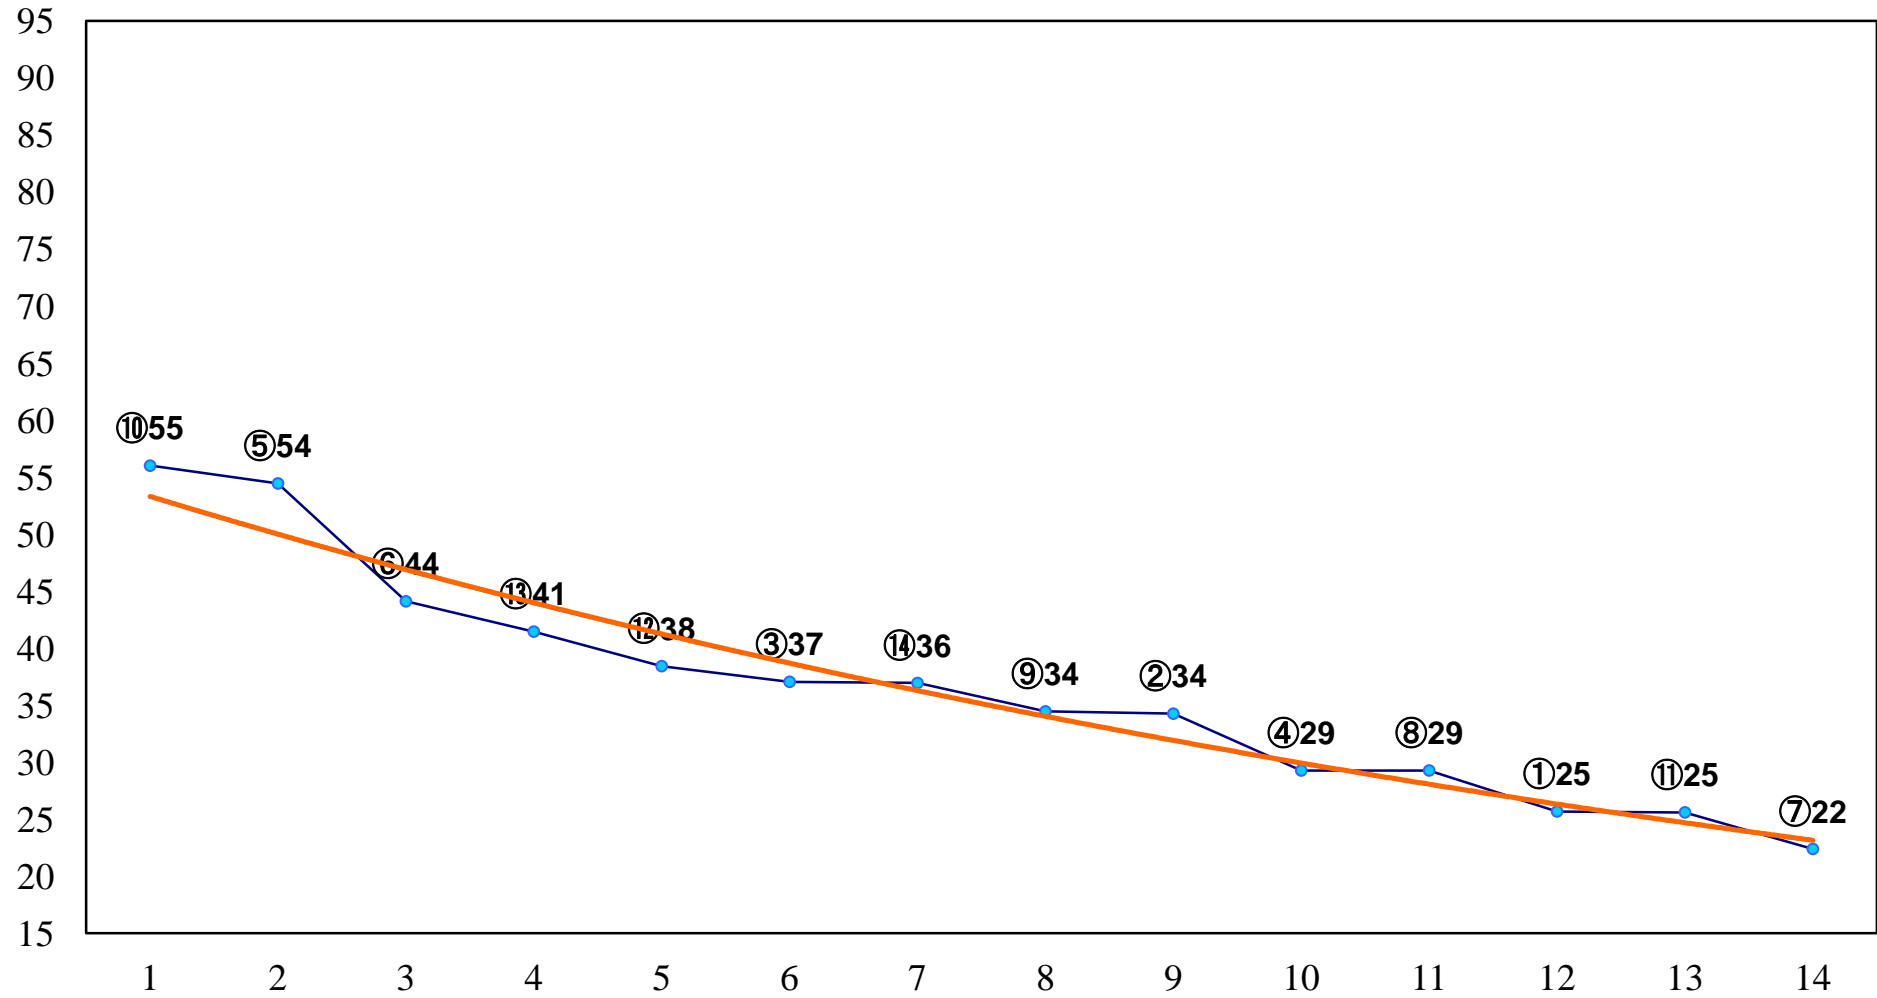

2014年12月26日(金) 大井競馬 1R 15:00  
2歳65万円以下選抜牝馬 右1400m

2014年12月26日(金) 大井競馬 2R 15:30  
3歳155万円以下 右1200m

2014年12月26日(金) 大井競馬 3R 16:00  
3歳155万円以下 右1400m

2014年12月26日(金) 大井競馬 4R 16:30  
3歳155万円以下 右1500m

2014年12月26日(金) 大井競馬 5R 17:00  
C3三 四 右1200m

2014年12月26日(金) 大井競馬 6R 17:30  
C3三 四 右1600m

2014年12月26日(金) 大井競馬 7R 18:00  
C2九十一 右1200m

2014年12月26日(金) 大井競馬 8R 18:30  
C2九 十 十一 右1400m

2014年12月26日(金) 大井競馬 9R 19:05  
C2九 十一 右1600m