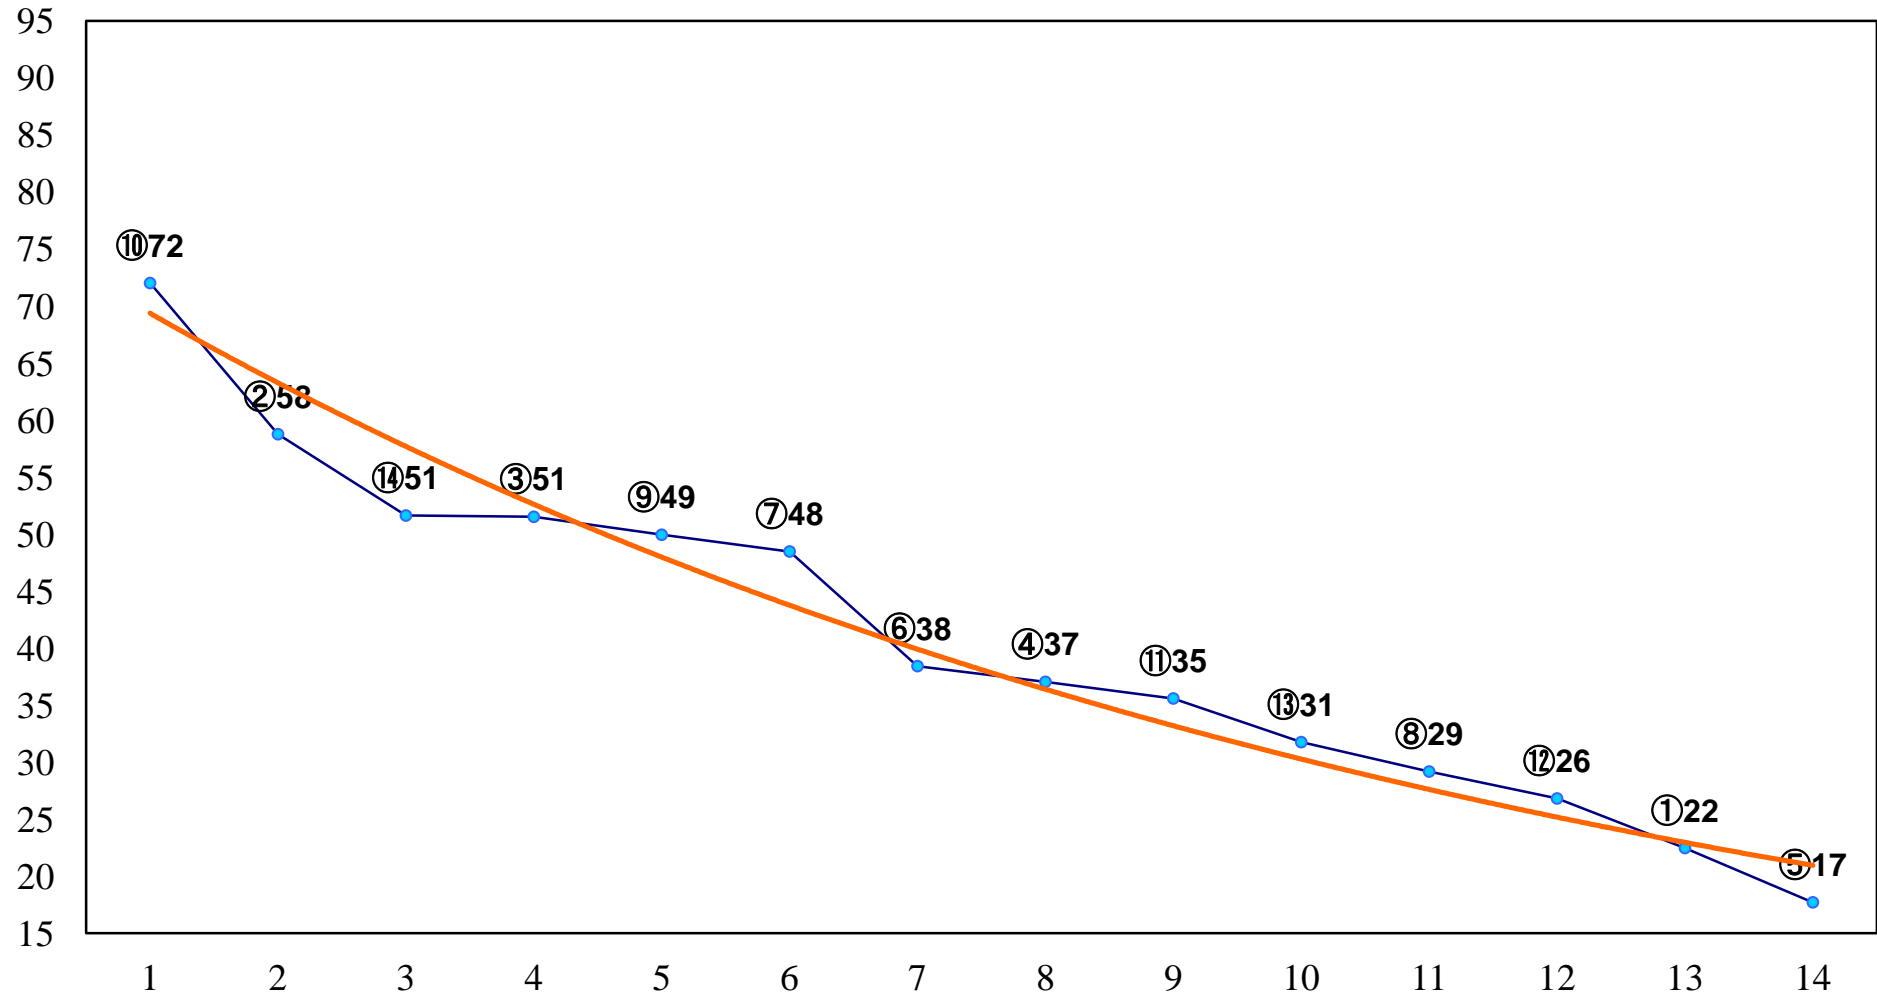

2014年12月26日(金) 大井競馬 1R 15:00  
2歳65万円以下選抜牝馬 右1400m

2014年12月26日(金) 大井競馬 2R 15:30  
3歳155万円以下 右1200m

2014年12月26日(金) 大井競馬 3R 16:00  
3歳155万円以下 右1400m

2014年12月26日(金) 大井競馬 4R 16:30  
3歳155万円以下 右1500m

2014年12月26日(金) 大井競馬 5R 17:00  
C3三 四 右1200m

2014年12月26日(金) 大井競馬 6R 17:30  
C3三 四 右1600m

2014年12月26日(金) 大井競馬 7R 18:00  
C2九十一 右1200m

2014年12月26日(金) 大井競馬 8R 18:30  
C2九 十 十一 右1400m

2014年12月26日(金) 大井競馬 9R 19:05  
C2九 十一 右1600m