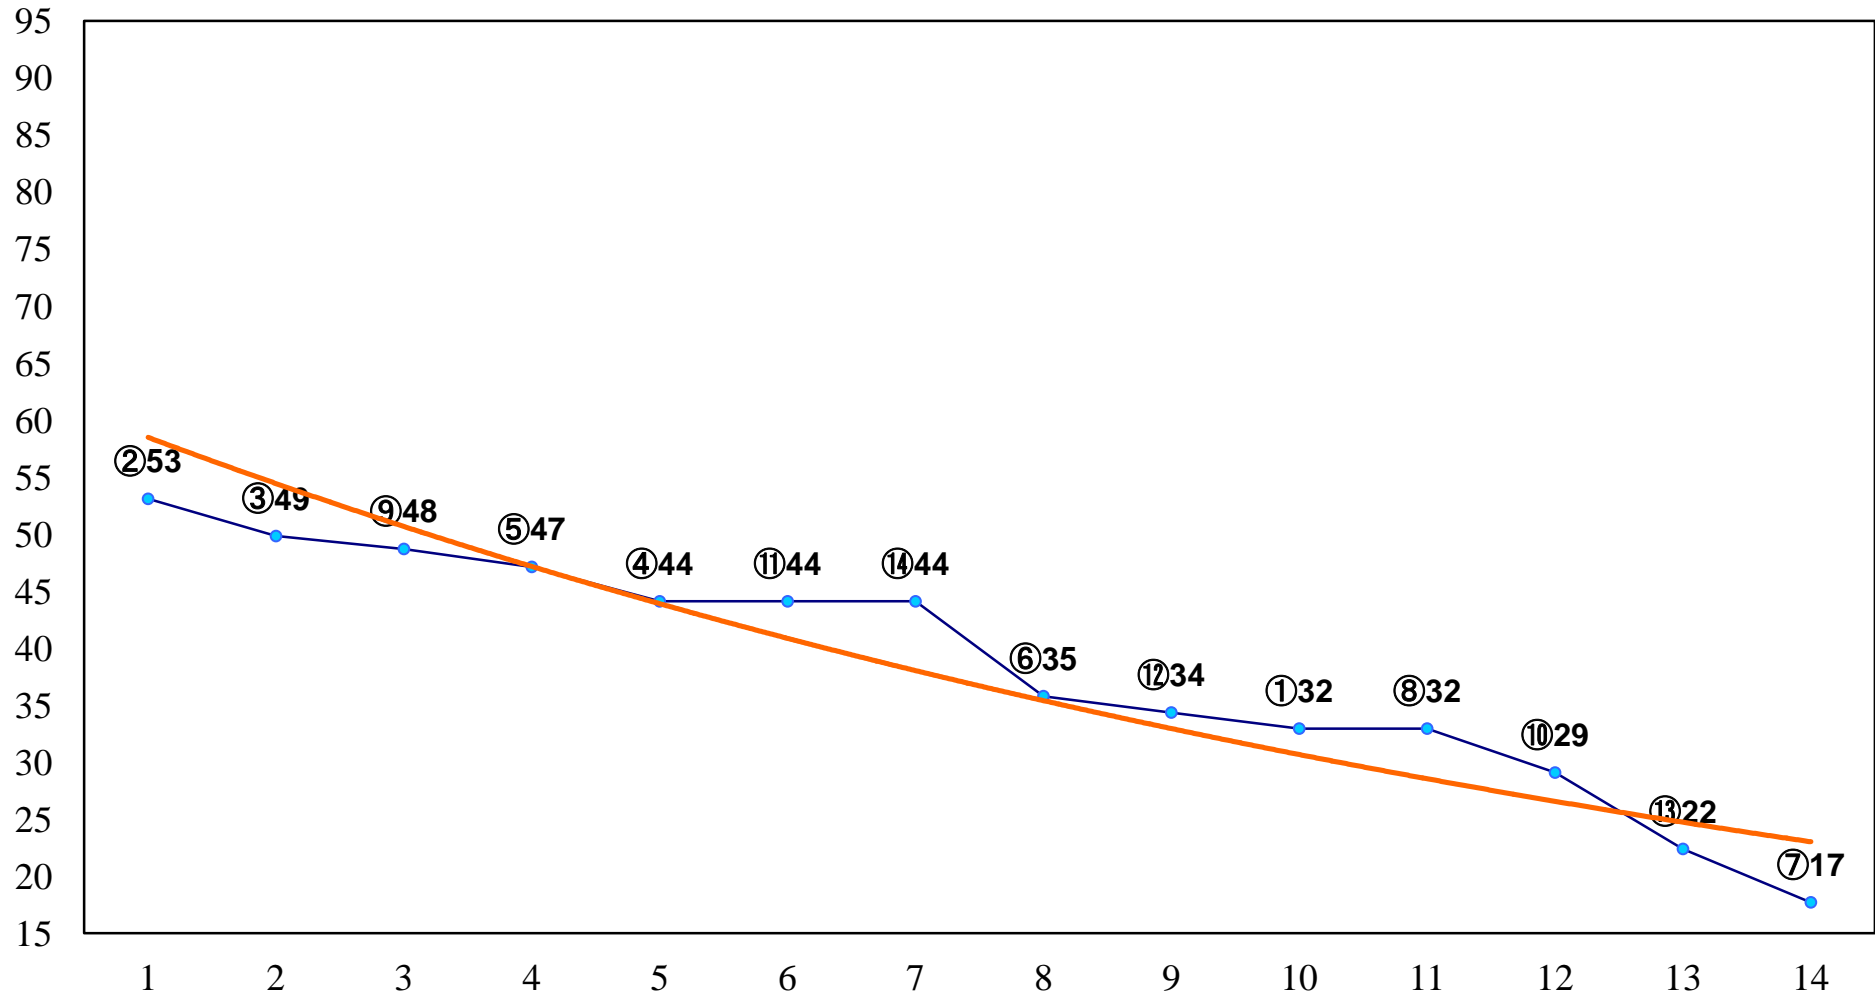

2014年12月26日(金) 大井競馬 1R 15:00  
2歳65万円以下選抜牝馬 右1400m

2014年12月26日(金) 大井競馬 2R 15:30  
3歳155万円以下 右1200m

2014年12月26日(金) 大井競馬 3R 16:00  
3歳155万円以下 右1400m

2014年12月26日(金) 大井競馬 4R 16:30  
3歳155万円以下 右1500m

2014年12月26日(金) 大井競馬 5R 17:00  
C3三 四 右1200m

2014年12月26日(金) 大井競馬 6R 17:30  
C3三 四 右1600m

2014年12月26日(金) 大井競馬 7R 18:00  
C2九十一 右1200m

2014年12月26日(金) 大井競馬 8R 18:30  
C2九 十 十一 右1400m

2014年12月26日(金) 大井競馬 9R 19:05  
C2九 十一 右1600m