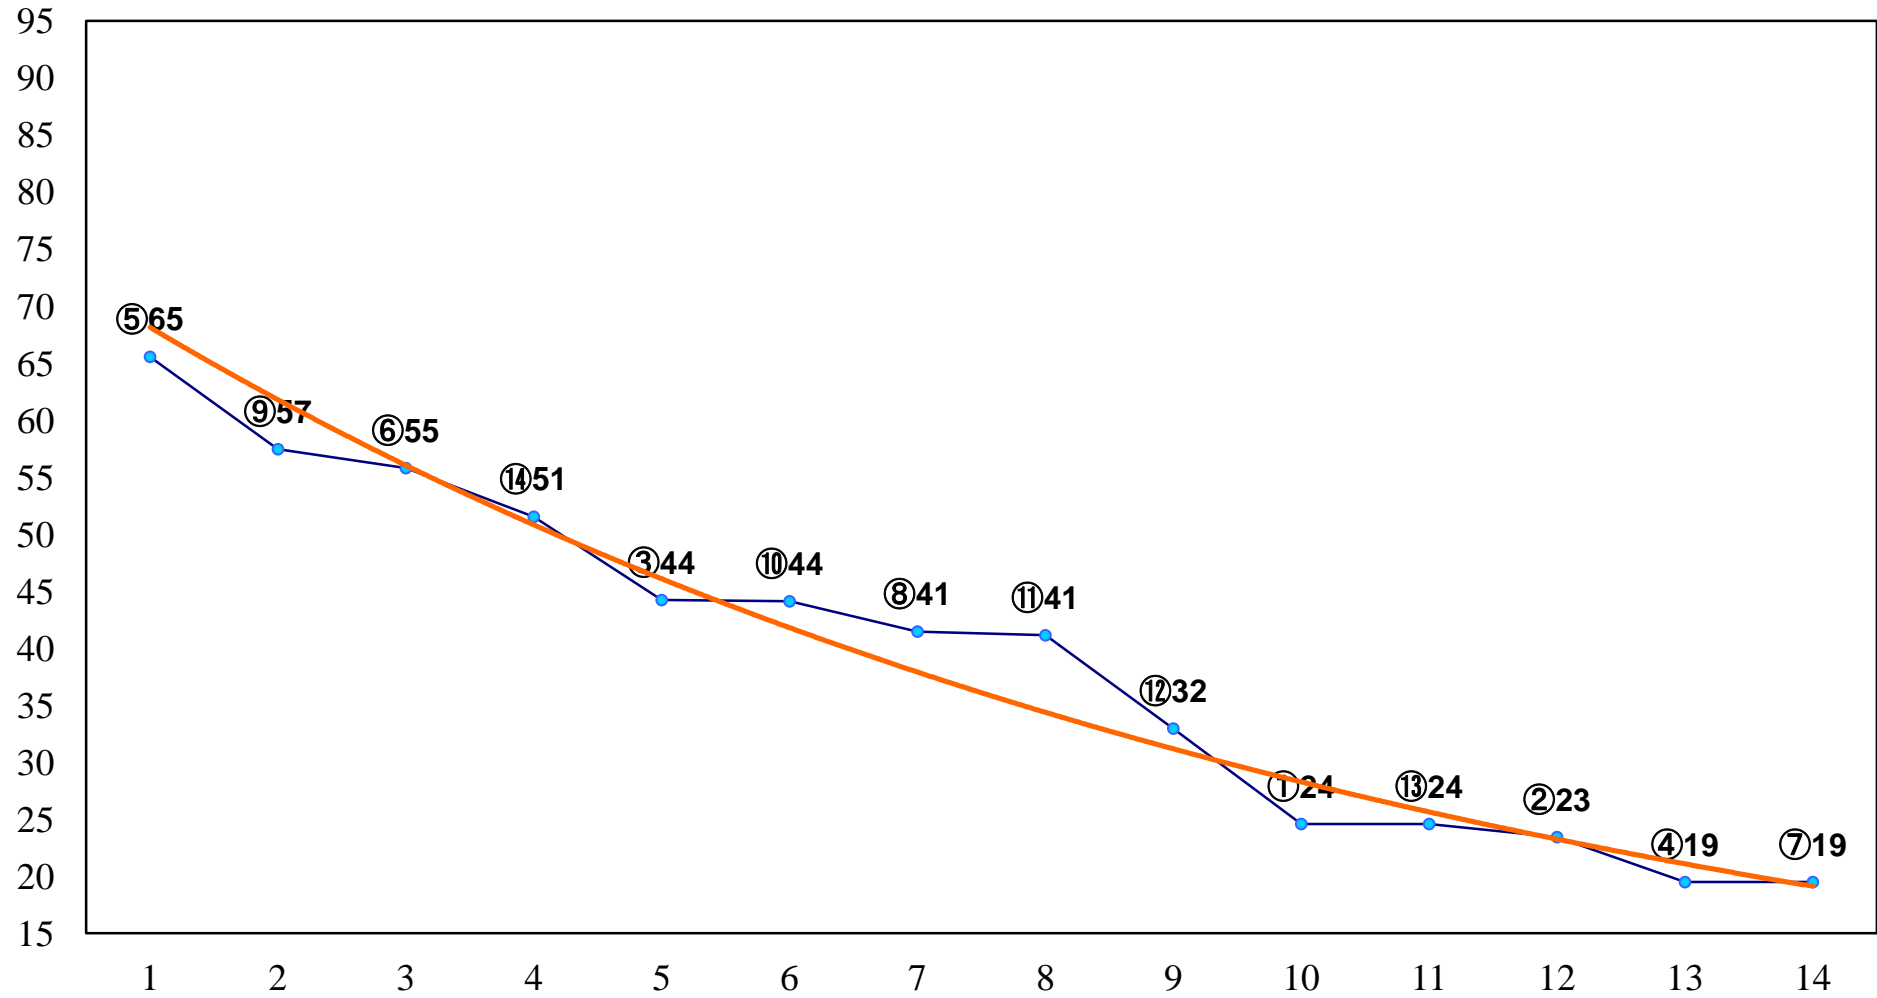

2014年12月26日(金) 大井競馬 1R 15:00  
2歳65万円以下選抜牝馬 右1400m

2014年12月26日(金) 大井競馬 2R 15:30  
3歳155万円以下 右1200m

2014年12月26日(金) 大井競馬 3R 16:00  
3歳155万円以下 右1400m

2014年12月26日(金) 大井競馬 4R 16:30  
3歳155万円以下 右1500m

2014年12月26日(金) 大井競馬 5R 17:00  
C3三 四 右1200m

2014年12月26日(金) 大井競馬 6R 17:30  
C3三 四 右1600m

2014年12月26日(金) 大井競馬 7R 18:00  
C2九十一 右1200m

2014年12月26日(金) 大井競馬 8R 18:30  
C2九 十 十一 右1400m

2014年12月26日(金) 大井競馬 9R 19:05  
C2九 十一 右1600m