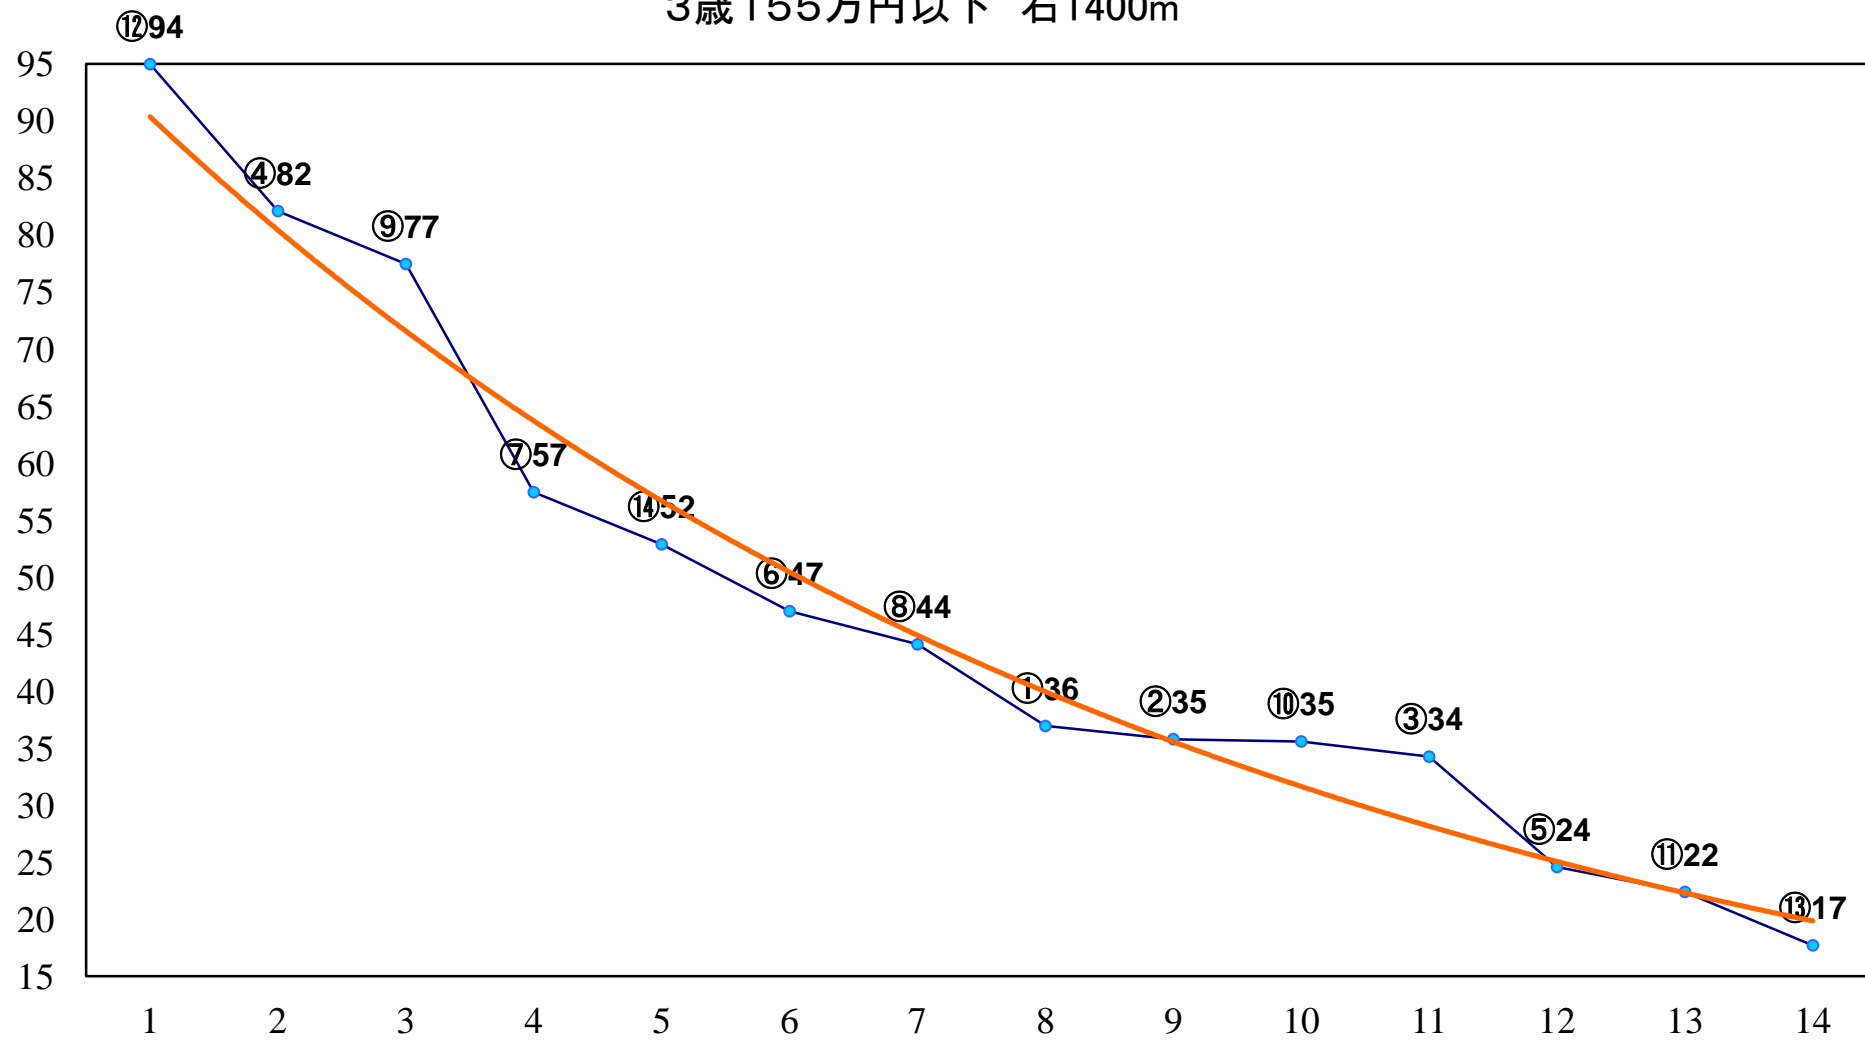

2014年12月26日(金) 大井競馬 1R 15:00  
2歳65万円以下選抜牝馬 右1400m

2014年12月26日(金) 大井競馬 2R 15:30  
3歳155万円以下 右1200m

2014年12月26日(金) 大井競馬 3R 16:00  
3歳155万円以下 右1400m

2014年12月26日(金) 大井競馬 4R 16:30  
3歳155万円以下 右1500m

2014年12月26日(金) 大井競馬 5R 17:00  
C3三 四 右1200m

2014年12月26日(金) 大井競馬 6R 17:30  
C3三 四 右1600m

2014年12月26日(金) 大井競馬 7R 18:00  
C2九十一 右1200m

2014年12月26日(金) 大井競馬 8R 18:30  
C2九 十 十一 右1400m

2014年12月26日(金) 大井競馬 9R 19:05  
C2九 十一 右1600m