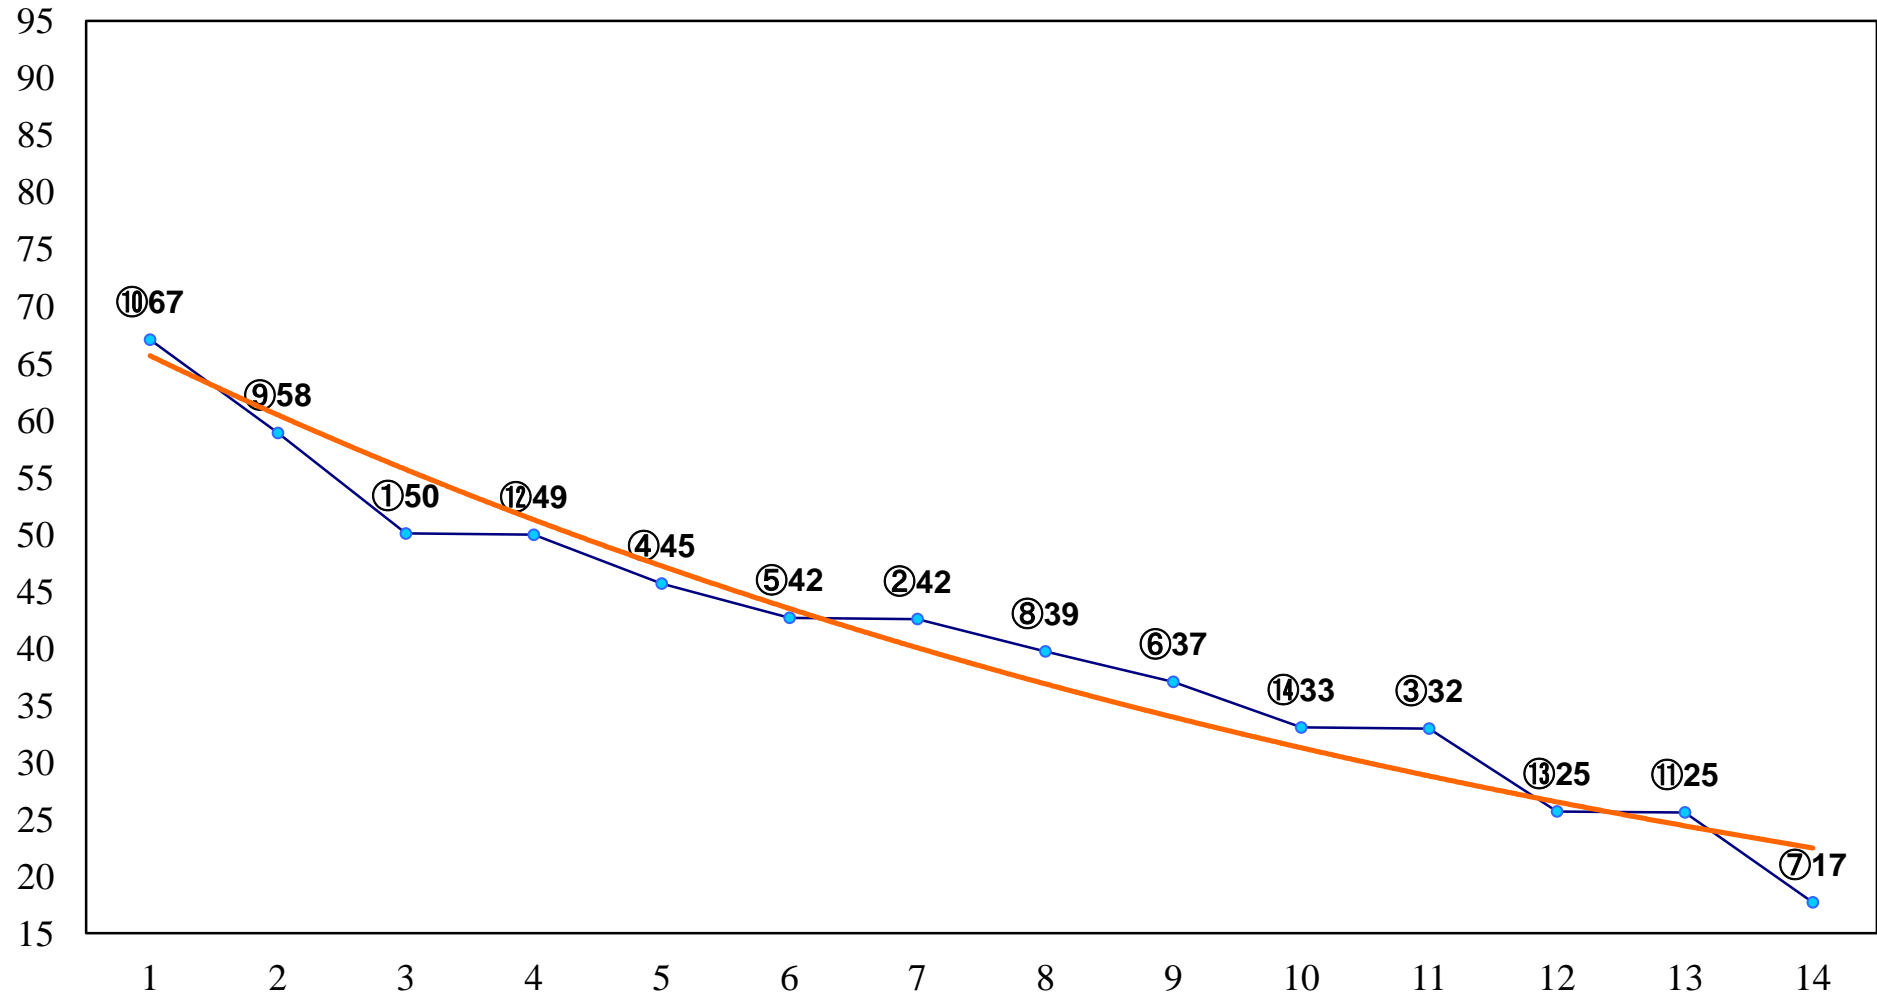

2014年12月29日(月) 大井競馬 1R 11:00  
2歳新馬 右1200m

2014年12月29日(月) 大井競馬 2R 11:30  
2歳60万円以下 右1200m

2014年12月29日(月) 大井競馬 3R 12:00  
2歳60万円以下 右1500m

2014年12月29日(月) 大井競馬 4R 12:30

C2十二 十三 右1200m

2014年12月29日(月) 大井競馬 5R 13:05  
C2十二 十三 右1600m

2014年12月29日(月) 大井競馬 6R 13:40  
C1八九十 右1200m

2014年12月29日(月) 大井競馬 7R 14:20  
C1八九十 右1400m

2014年12月29日(月) 大井競馬 8R 15:00  
C1八九十 右1600m

2014年12月29日(月) 大井競馬 9R 15:45  
仲冬特別C2三選抜 右1400m

2014年12月29日(月) 大井競馬 12R 17:50  
イヤード賞B1-B2-選抜特別 右1800m