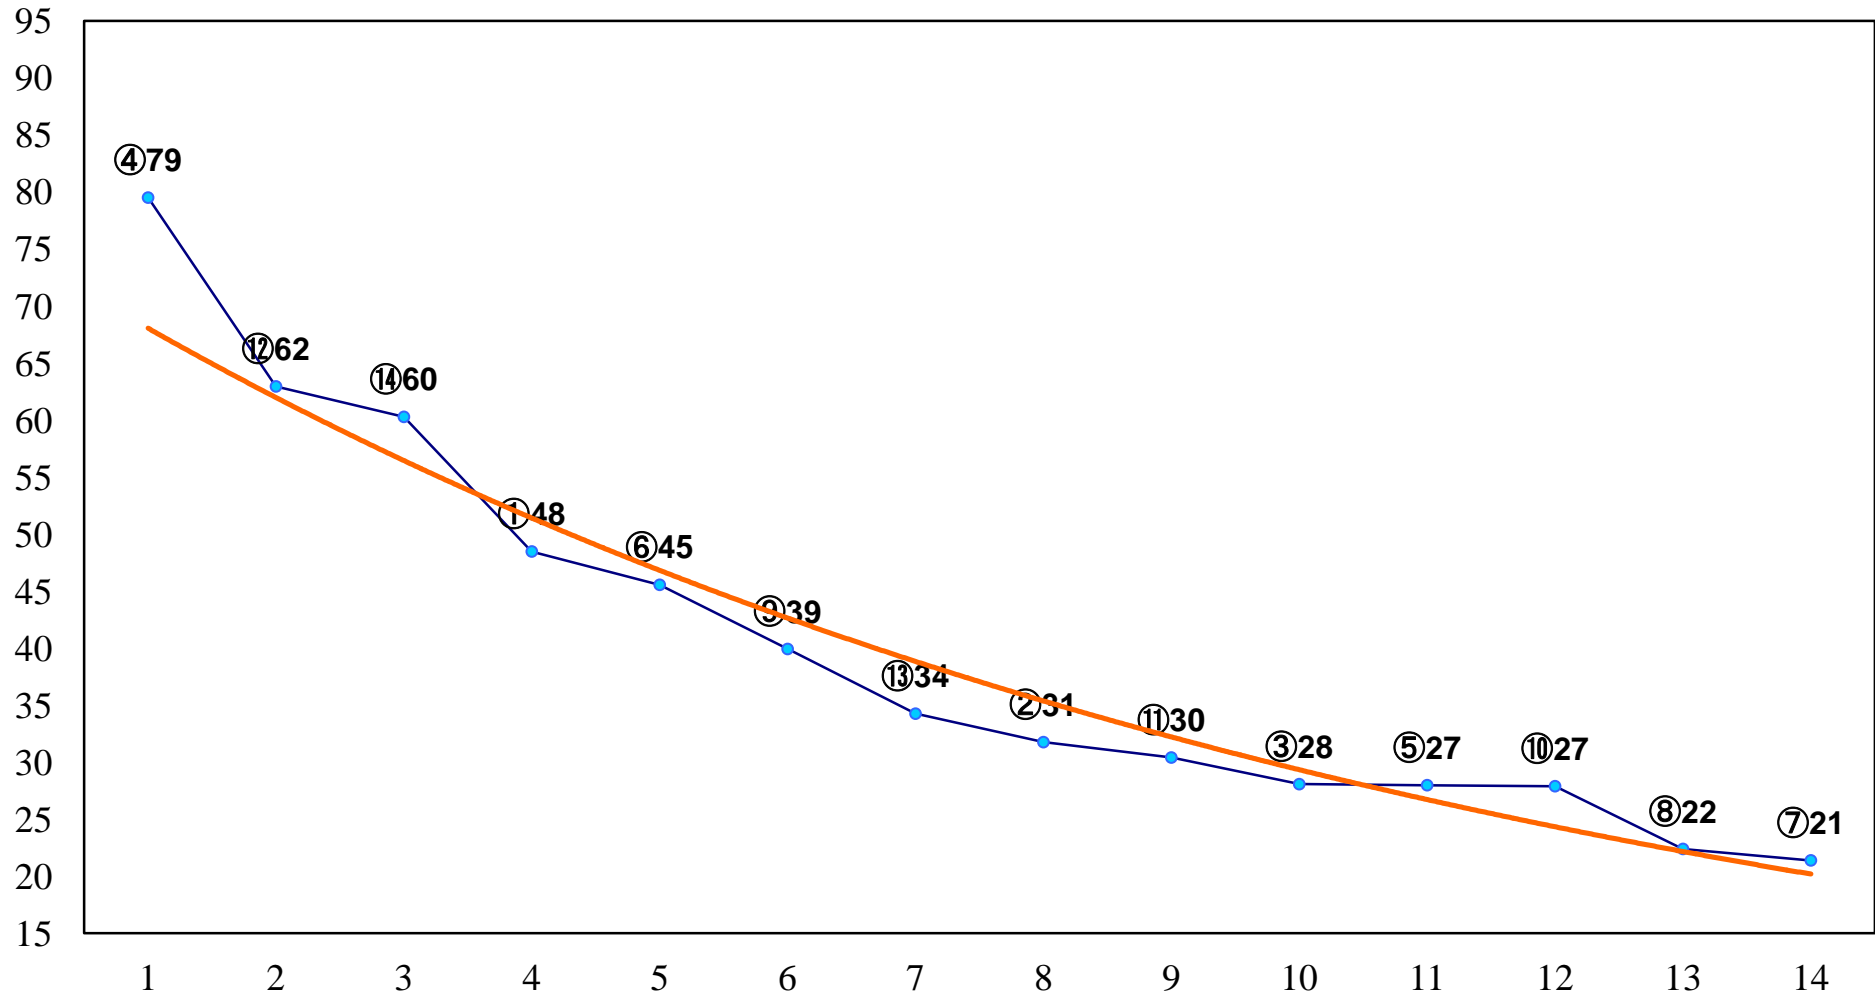

2014年12月29日(月) 大井競馬 1R 11:00  
2歳新馬 右1200m

2014年12月29日(月) 大井競馬 2R 11:30  
2歳60万円以下 右1200m

2014年12月29日(月) 大井競馬 3R 12:00  
2歳60万円以下 右1500m

2014年12月29日(月) 大井競馬 4R 12:30

C2十二 十三 右1200m

2014年12月29日(月) 大井競馬 5R 13:05  
C2十二 十三 右1600m

2014年12月29日(月) 大井競馬 6R 13:40  
C1八九十 右1200m

2014年12月29日(月) 大井競馬 7R 14:20  
C1八九十 右1400m

2014年12月29日(月) 大井競馬 8R 15:00  
C1八九十 右1600m

2014年12月29日(月) 大井競馬 9R 15:45  
仲冬特別C2三選抜 右1400m

2014年12月29日(月) 大井競馬 12R 17:50  
イヤード賞B1-B2-選抜特別 右1800m