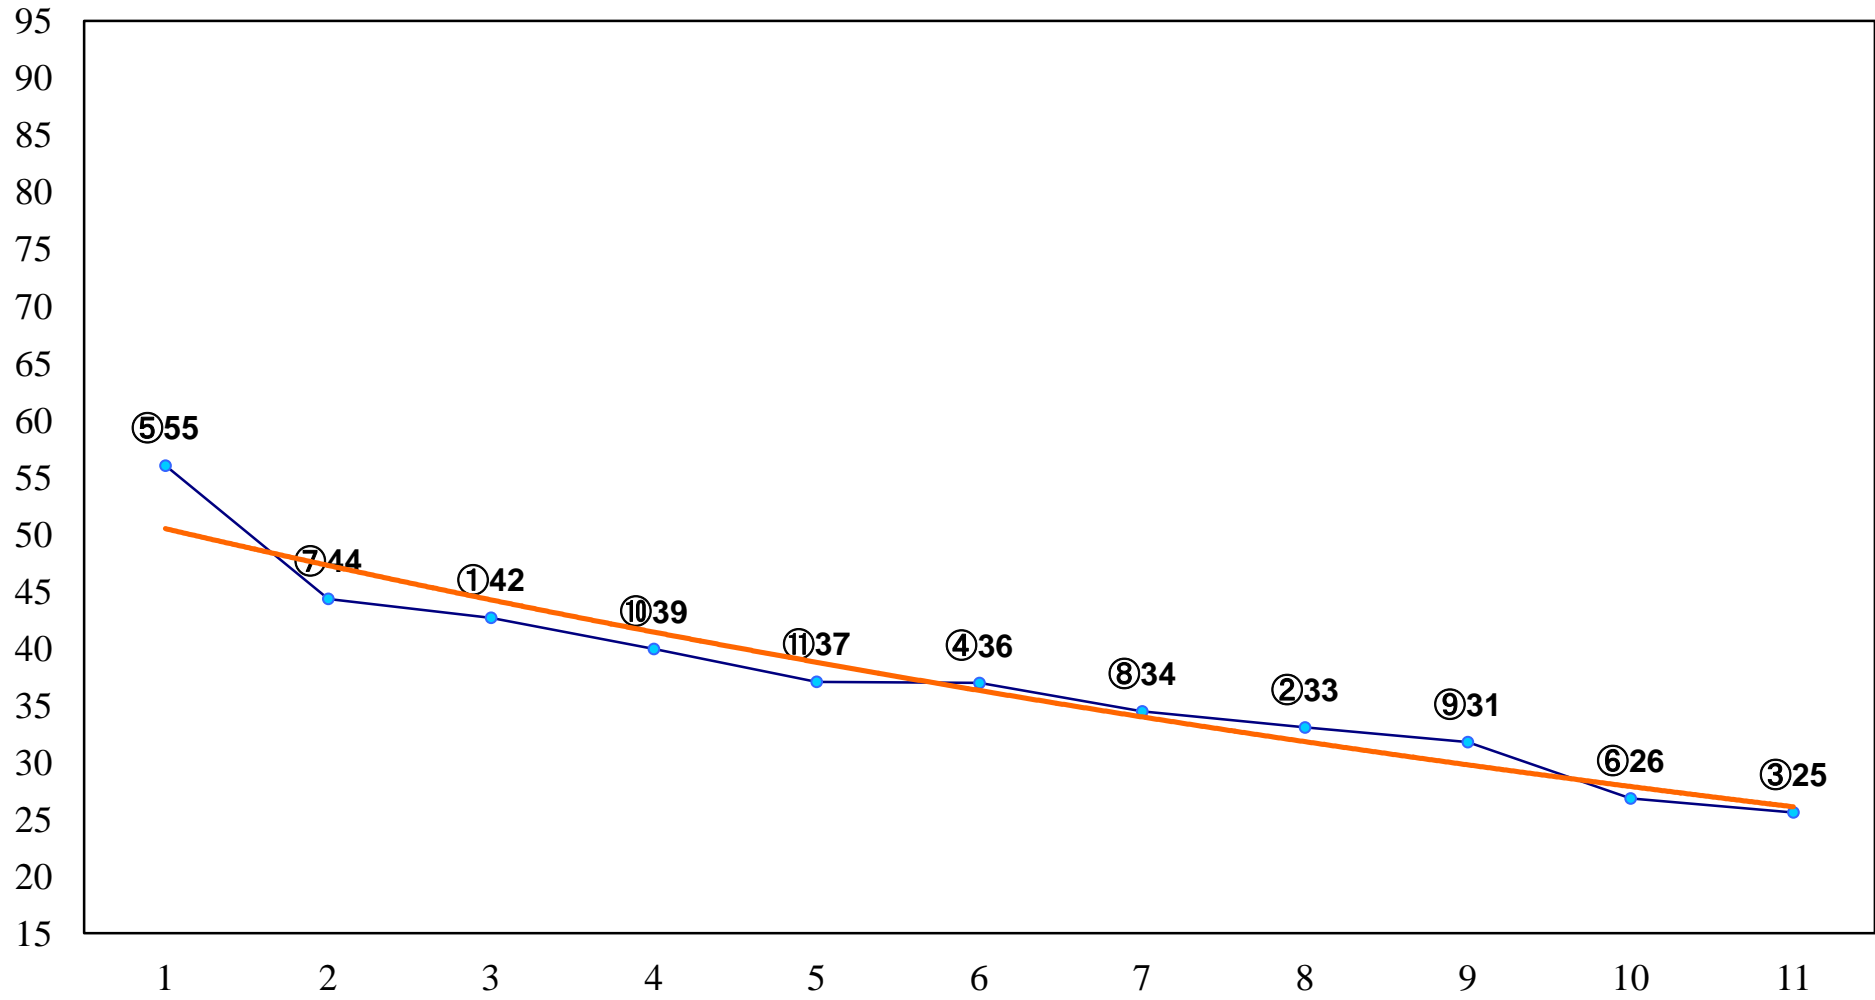

2014年12月29日(月) 大井競馬 1R 11:00  
2歳新馬 右1200m

2014年12月29日(月) 大井競馬 2R 11:30  
2歳60万円以下 右1200m

2014年12月29日(月) 大井競馬 3R 12:00  
2歳60万円以下 右1500m

2014年12月29日(月) 大井競馬 4R 12:30

C2十二 十三 右1200m

2014年12月29日(月) 大井競馬 5R 13:05  
C2十二 十三 右1600m

2014年12月29日(月) 大井競馬 6R 13:40  
C1八九十 右1200m

2014年12月29日(月) 大井競馬 7R 14:20  
C1八九十 右1400m

2014年12月29日(月) 大井競馬 8R 15:00  
C1八九十 右1600m

2014年12月29日(月) 大井競馬 9R 15:45  
仲冬特別C2三選抜 右1400m

2014年12月29日(月) 大井競馬 12R 17:50  
イヤード賞B1-B2-選抜特別 右1800m