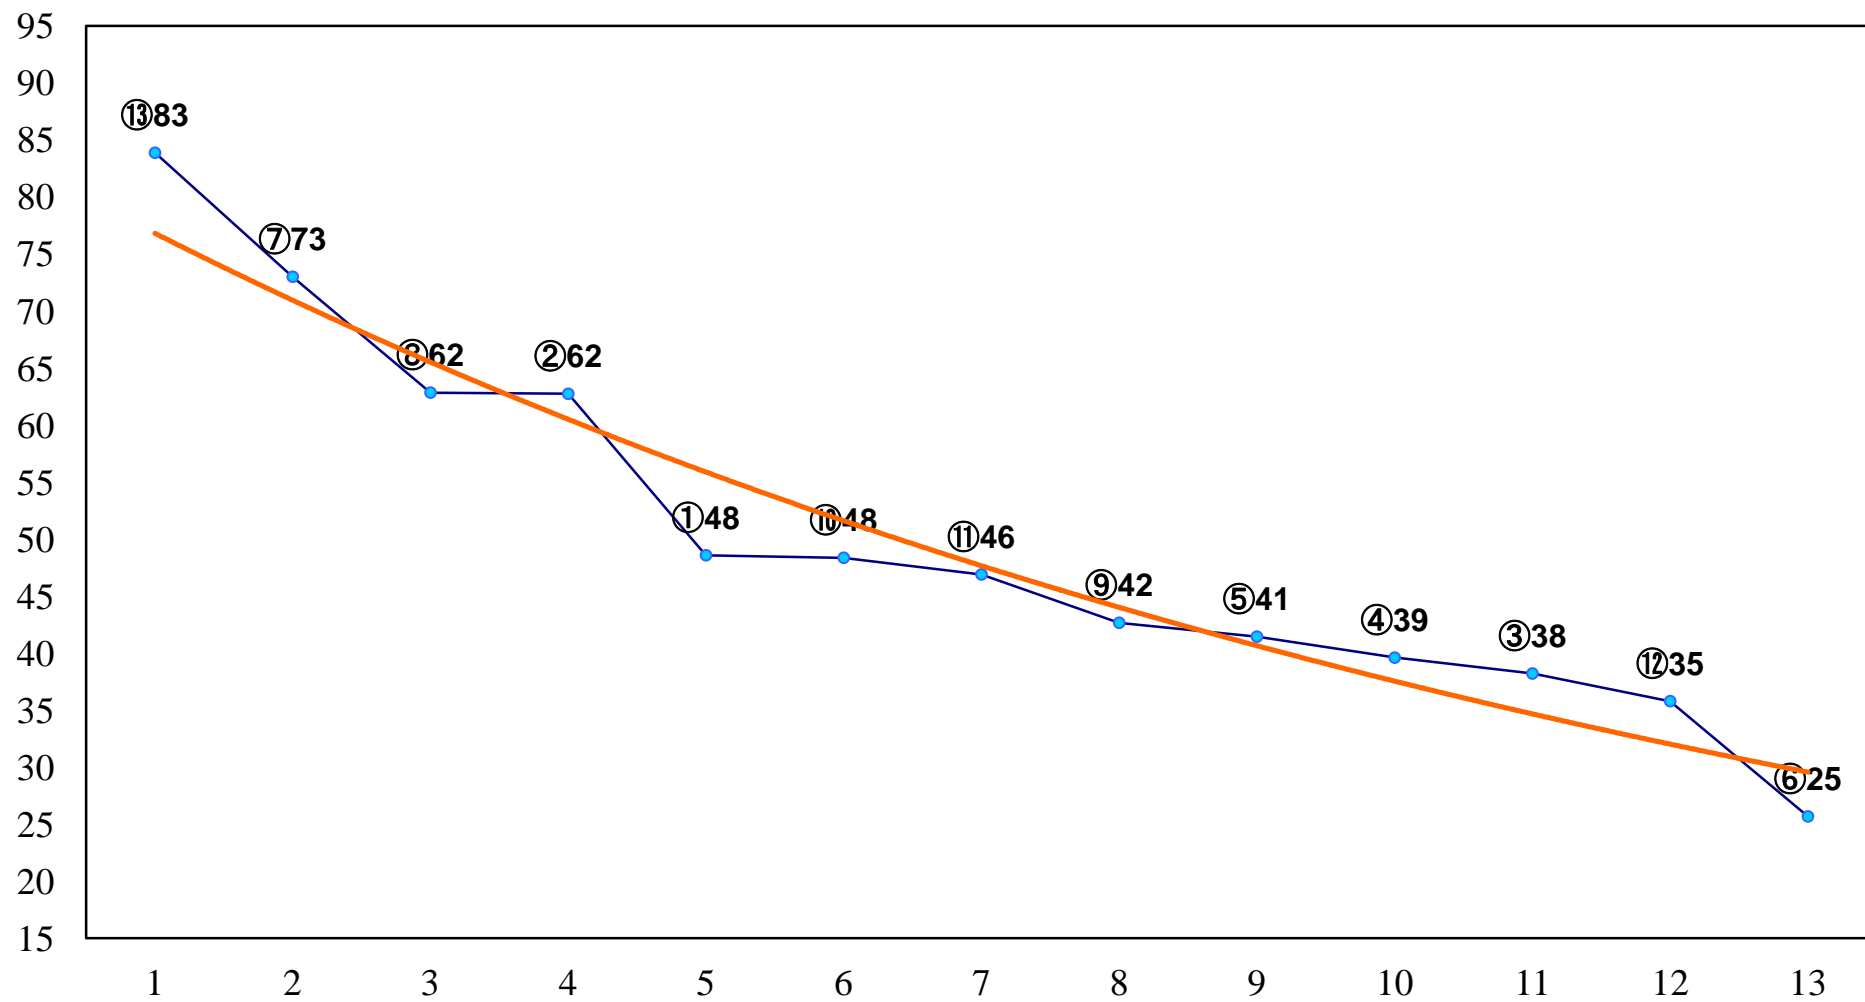

2014年12月29日(月) 大井競馬 1R 11:00  
2歳新馬 右1200m

2014年12月29日(月) 大井競馬 2R 11:30  
2歳60万円以下 右1200m

2014年12月29日(月) 大井競馬 3R 12:00  
2歳60万円以下 右1500m

2014年12月29日(月) 大井競馬 4R 12:30

C2十二 十三 右1200m

2014年12月29日(月) 大井競馬 5R 13:05  
C2十二 十三 右1600m

2014年12月29日(月) 大井競馬 6R 13:40  
C1八九十 右1200m

2014年12月29日(月) 大井競馬 7R 14:20  
C1八九十 右1400m

2014年12月29日(月) 大井競馬 8R 15:00  
C1八九十 右1600m

2014年12月29日(月) 大井競馬 9R 15:45  
仲冬特別C2三選抜 右1400m

2014年12月29日(月) 大井競馬 12R 17:50  
イヤード賞B1-B2-選抜特別 右1800m