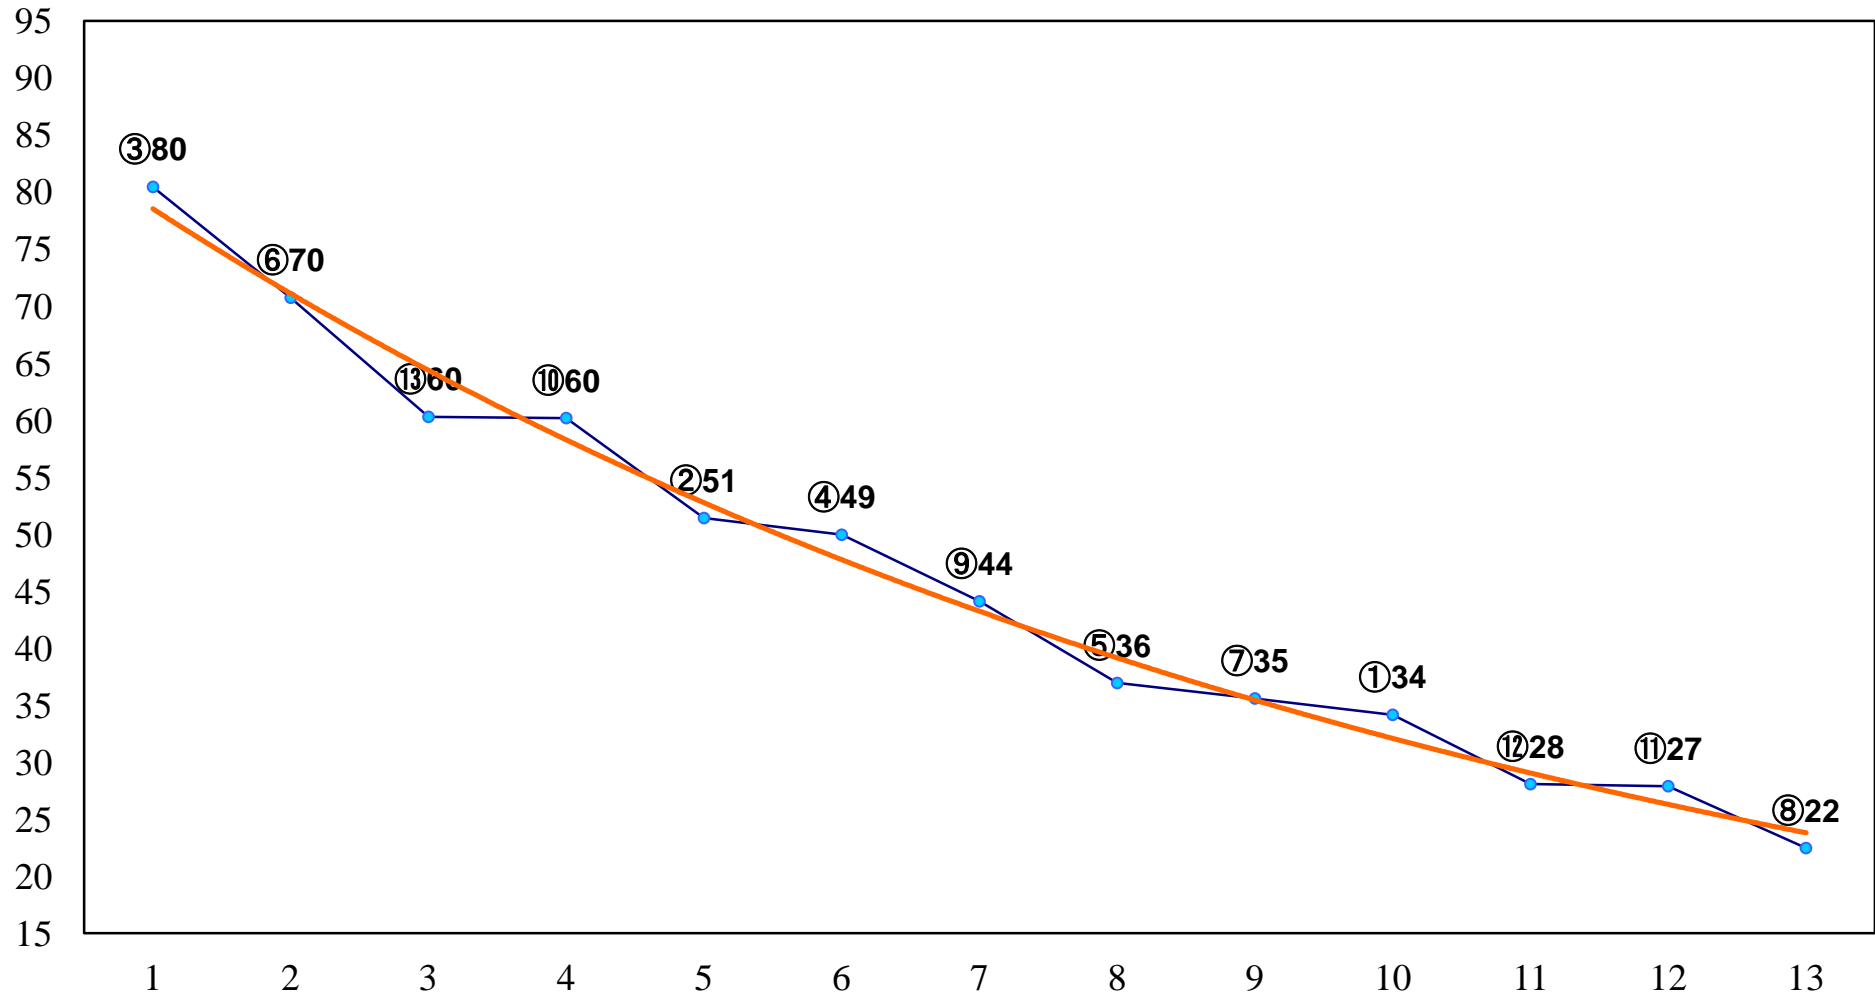

2014年12月29日(月) 大井競馬 1R 11:00  
2歳新馬 右1200m

2014年12月29日(月) 大井競馬 2R 11:30  
2歳60万円以下 右1200m

2014年12月29日(月) 大井競馬 3R 12:00  
2歳60万円以下 右1500m

2014年12月29日(月) 大井競馬 4R 12:30

C2十二 十三 右1200m

2014年12月29日(月) 大井競馬 5R 13:05  
C2十二 十三 右1600m

2014年12月29日(月) 大井競馬 6R 13:40  
C1八九十 右1200m

2014年12月29日(月) 大井競馬 7R 14:20  
C1八九十 右1400m

2014年12月29日(月) 大井競馬 8R 15:00  
C1八九十 右1600m

2014年12月29日(月) 大井競馬 9R 15:45  
仲冬特別C2三選抜 右1400m

2014年12月29日(月) 大井競馬 12R 17:50  
イヤード賞B1-B2-選抜特別 右1800m