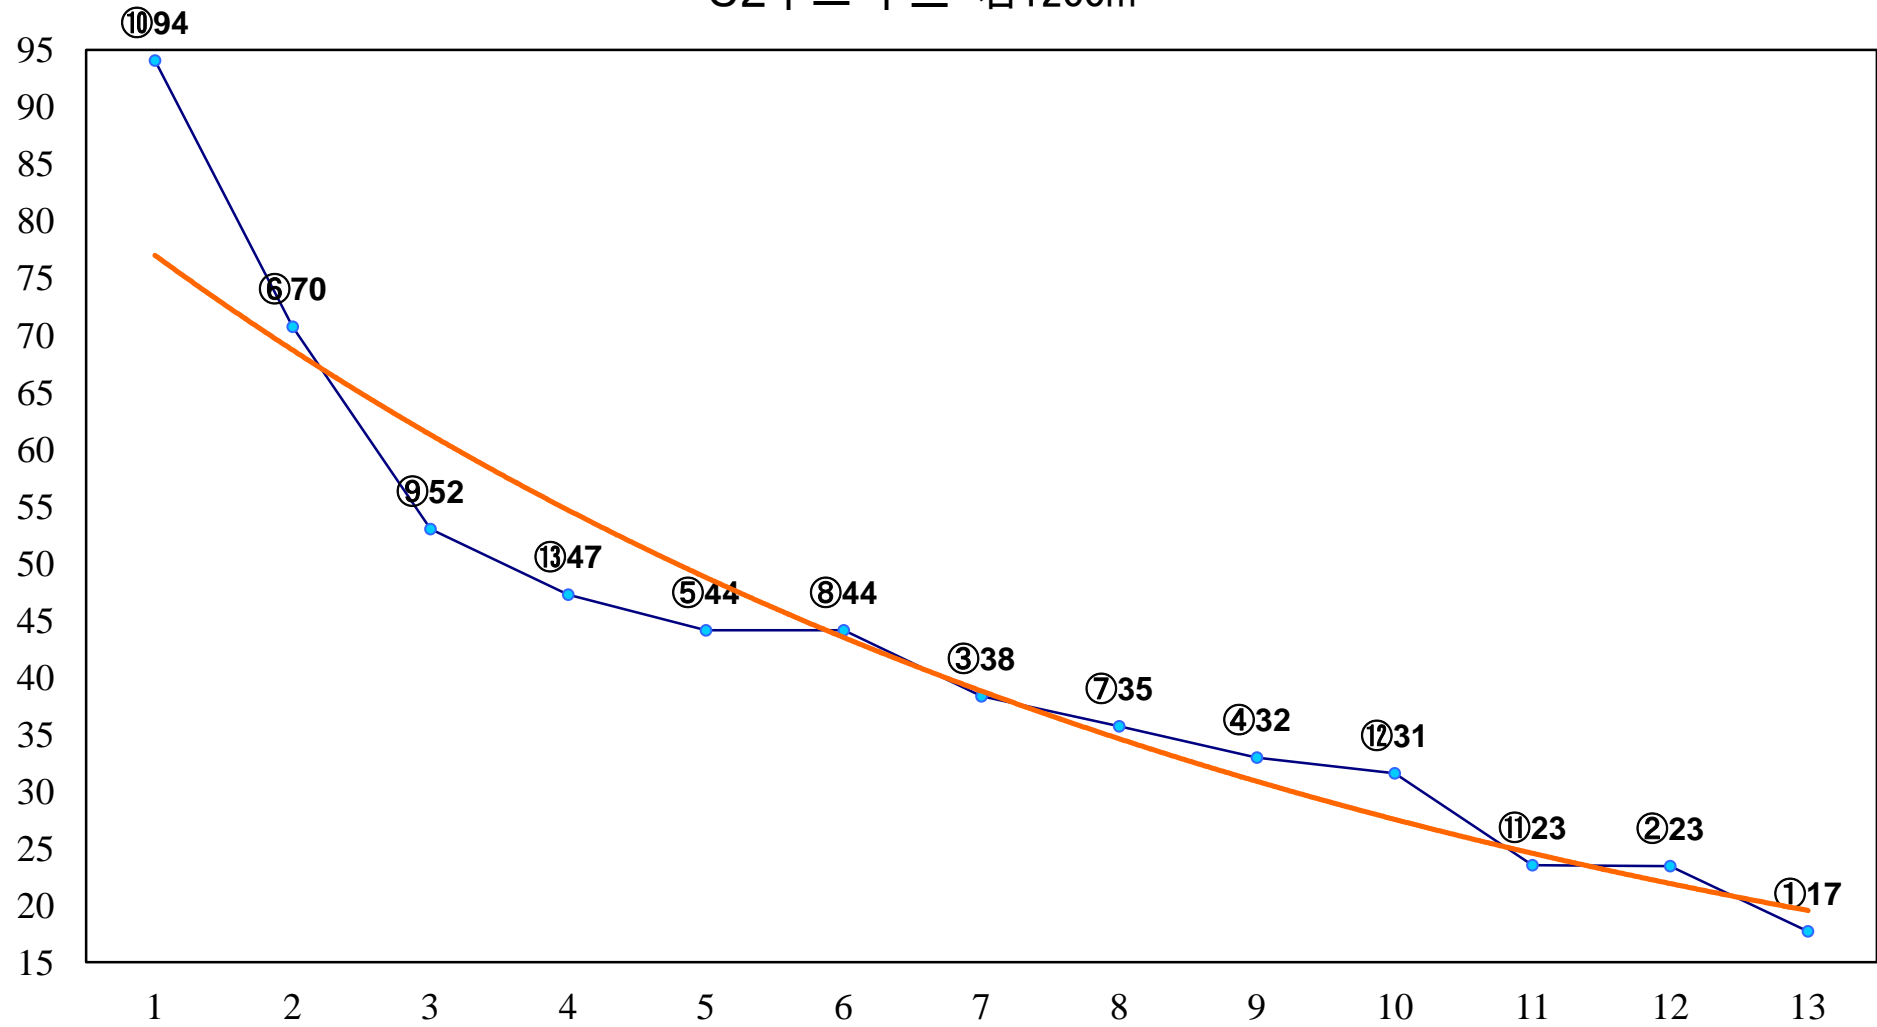

2014年12月29日(月) 大井競馬 1R 11:00  
2歳新馬 右1200m

2014年12月29日(月) 大井競馬 2R 11:30  
2歳60万円以下 右1200m

2014年12月29日(月) 大井競馬 3R 12:00  
2歳60万円以下 右1500m

2014年12月29日(月) 大井競馬 4R 12:30

C2十二 十三 右1200m

2014年12月29日(月) 大井競馬 5R 13:05  
C2十二 十三 右1600m

2014年12月29日(月) 大井競馬 6R 13:40  
C1八九十 右1200m

2014年12月29日(月) 大井競馬 7R 14:20  
C1八九十 右1400m

2014年12月29日(月) 大井競馬 8R 15:00  
C1八九十 右1600m

2014年12月29日(月) 大井競馬 9R 15:45  
仲冬特別C2三選抜 右1400m

2014年12月29日(月) 大井競馬 12R 17:50  
イヤード賞B1-B2-選抜特別 右1800m