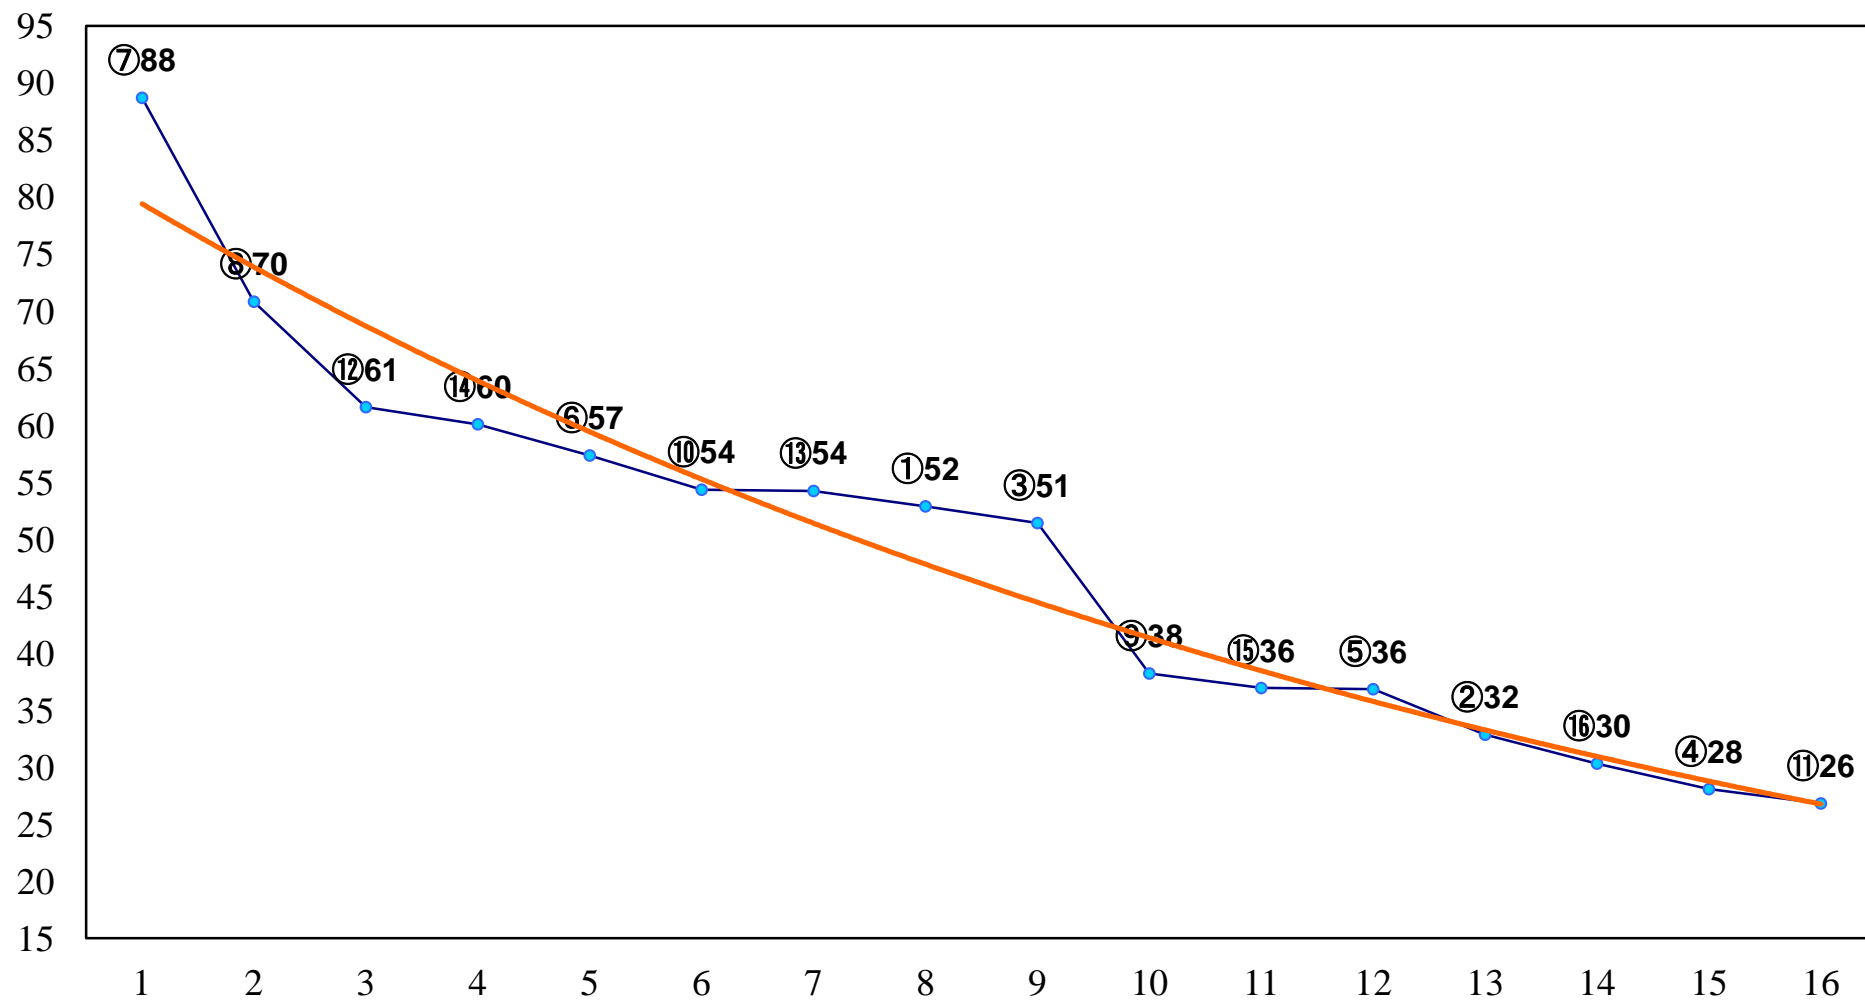

2014年12月29日(月) 大井競馬 6R 13:40  
C1八九十 右1200m

2014年12月29日(月) 大井競馬 7R 14:20  
C1八九十 右1400m

2014年12月29日(月) 大井競馬 8R 15:00  
C1八九十 右1600m

2014年12月29日(月) 大井競馬 9R 15:45  
仲冬特別C2三選抜 右1400m

2014年12月29日(月) 大井競馬 12R 17:50  
イヤード賞B1-B2-選抜特別 右1800m