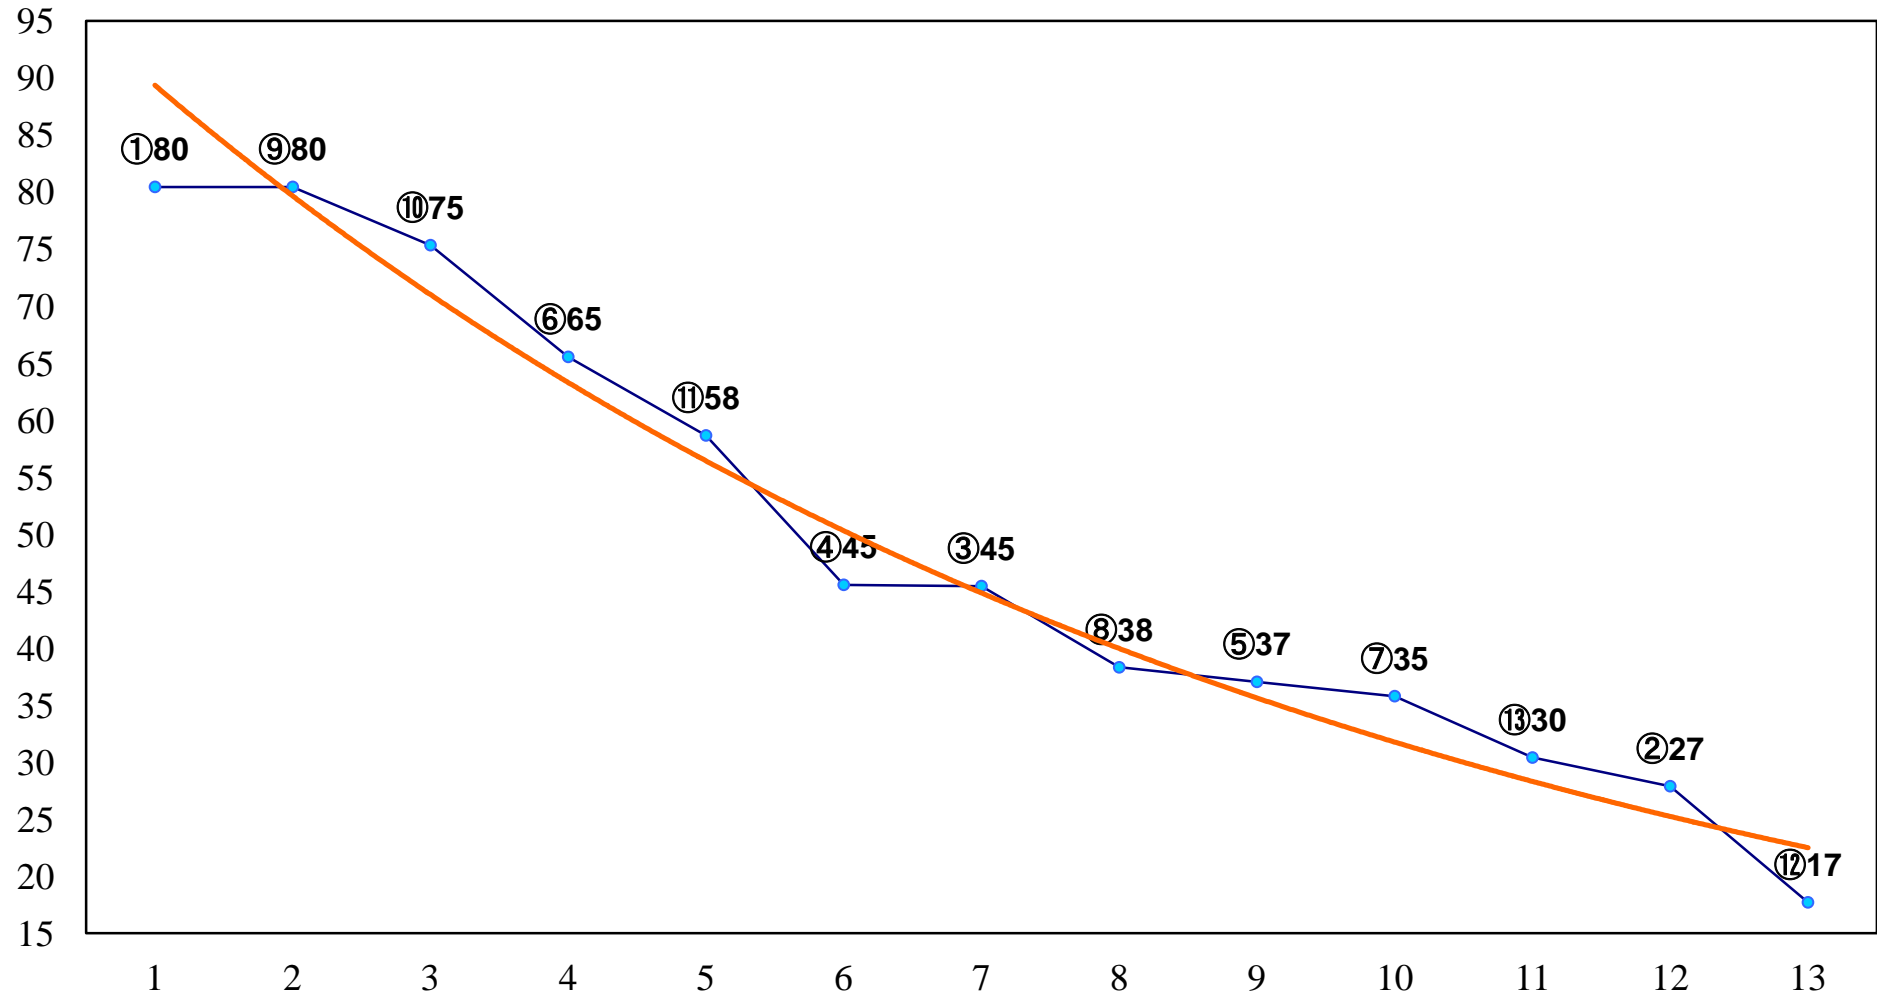

2014年12月29日(月) 大井競馬 1R 11:00  
2歳新馬 右1200m

2014年12月29日(月) 大井競馬 2R 11:30  
2歳60万円以下 右1200m

2014年12月29日(月) 大井競馬 3R 12:00  
2歳60万円以下 右1500m

2014年12月29日(月) 大井競馬 4R 12:30

C2十二 十三 右1200m

2014年12月29日(月) 大井競馬 5R 13:05  
C2十二 十三 右1600m

2014年12月29日(月) 大井競馬 6R 13:40  
C1八九十 右1200m

2014年12月29日(月) 大井競馬 7R 14:20  
C1八九十 右1400m

2014年12月29日(月) 大井競馬 8R 15:00  
C1八九十 右1600m

2014年12月29日(月) 大井競馬 9R 15:45  
仲冬特別C2三選抜 右1400m

2014年12月29日(月) 大井競馬 12R 17:50  
イヤード賞B1-B2-選抜特別 右1800m