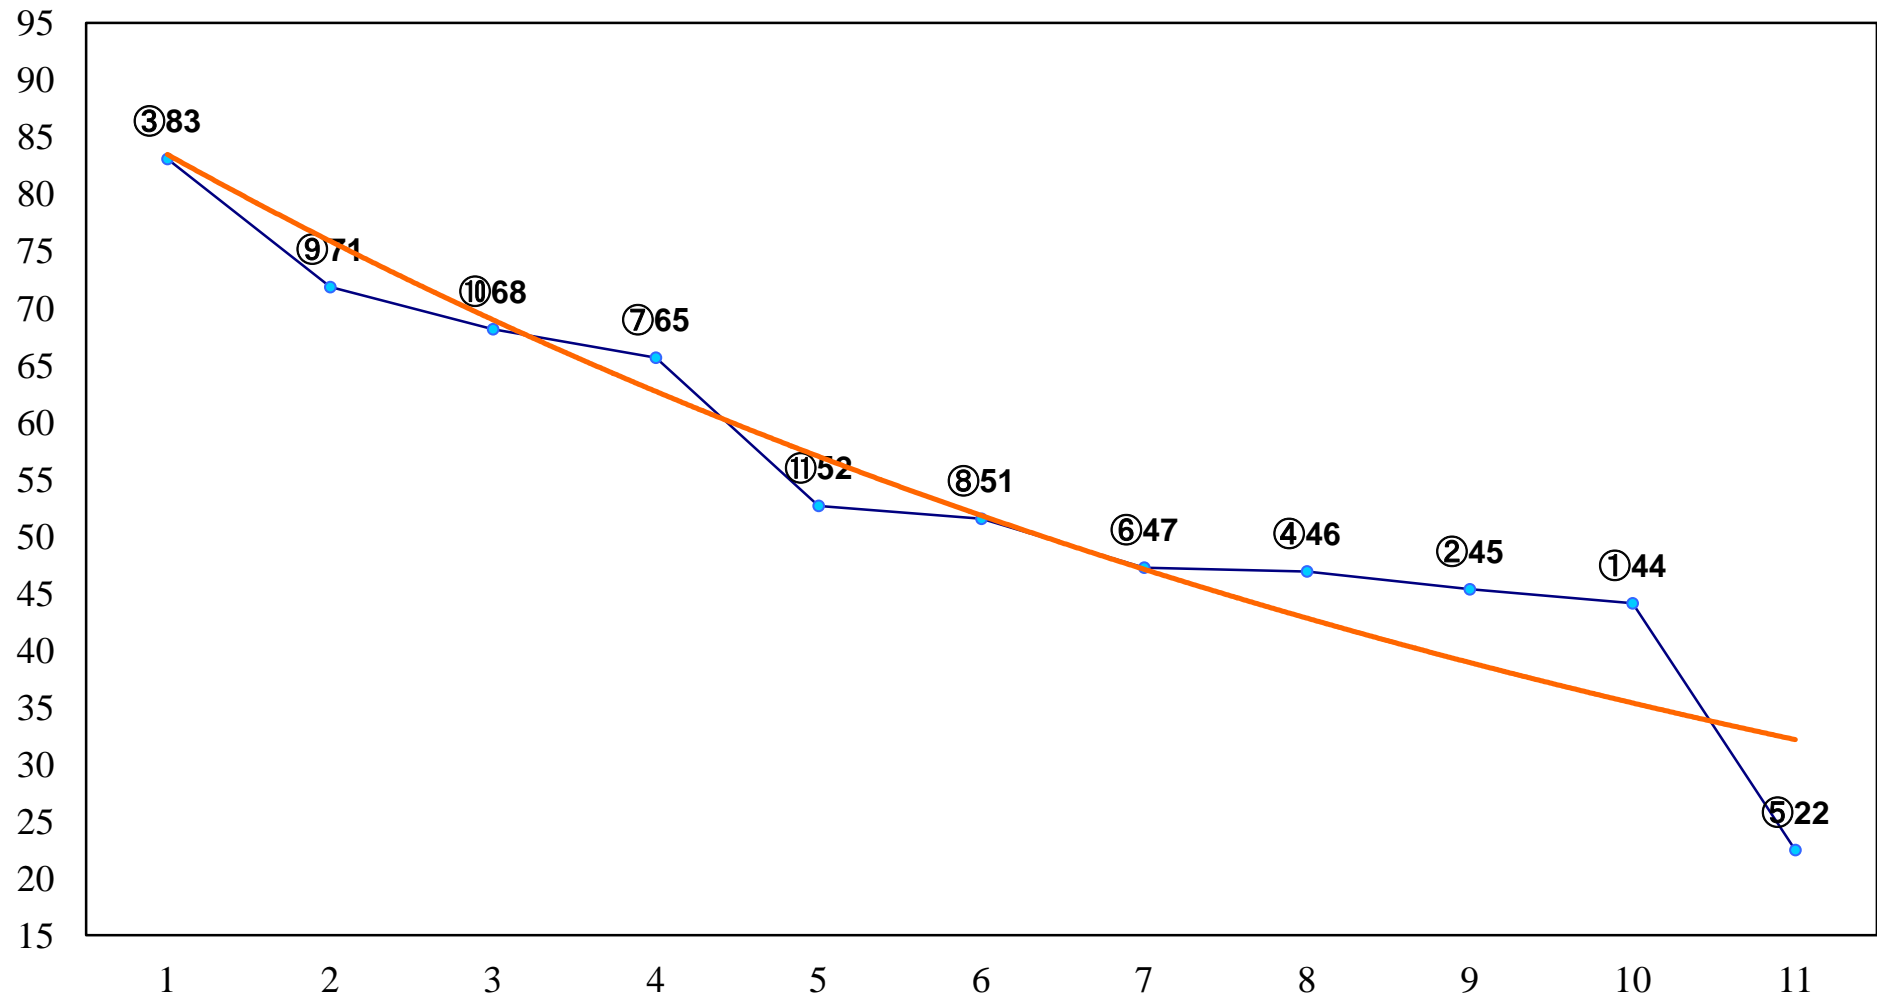

2014年12月29日(月) 大井競馬 1R 11:00  
2歳新馬 右1200m

2014年12月29日(月) 大井競馬 2R 11:30  
2歳60万円以下 右1200m

2014年12月29日(月) 大井競馬 3R 12:00  
2歳60万円以下 右1500m

2014年12月29日(月) 大井競馬 4R 12:30

C2十二 十三 右1200m

2014年12月29日(月) 大井競馬 5R 13:05  
C2十二 十三 右1600m

2014年12月29日(月) 大井競馬 6R 13:40  
C1八九十 右1200m

2014年12月29日(月) 大井競馬 7R 14:20  
C1八九十 右1400m

2014年12月29日(月) 大井競馬 8R 15:00  
C1八九十 右1600m

2014年12月29日(月) 大井競馬 9R 15:45  
仲冬特別C2三選抜 右1400m

2014年12月29日(月) 大井競馬 12R 17:50  
イヤード賞B1-B2-選抜特別 右1800m