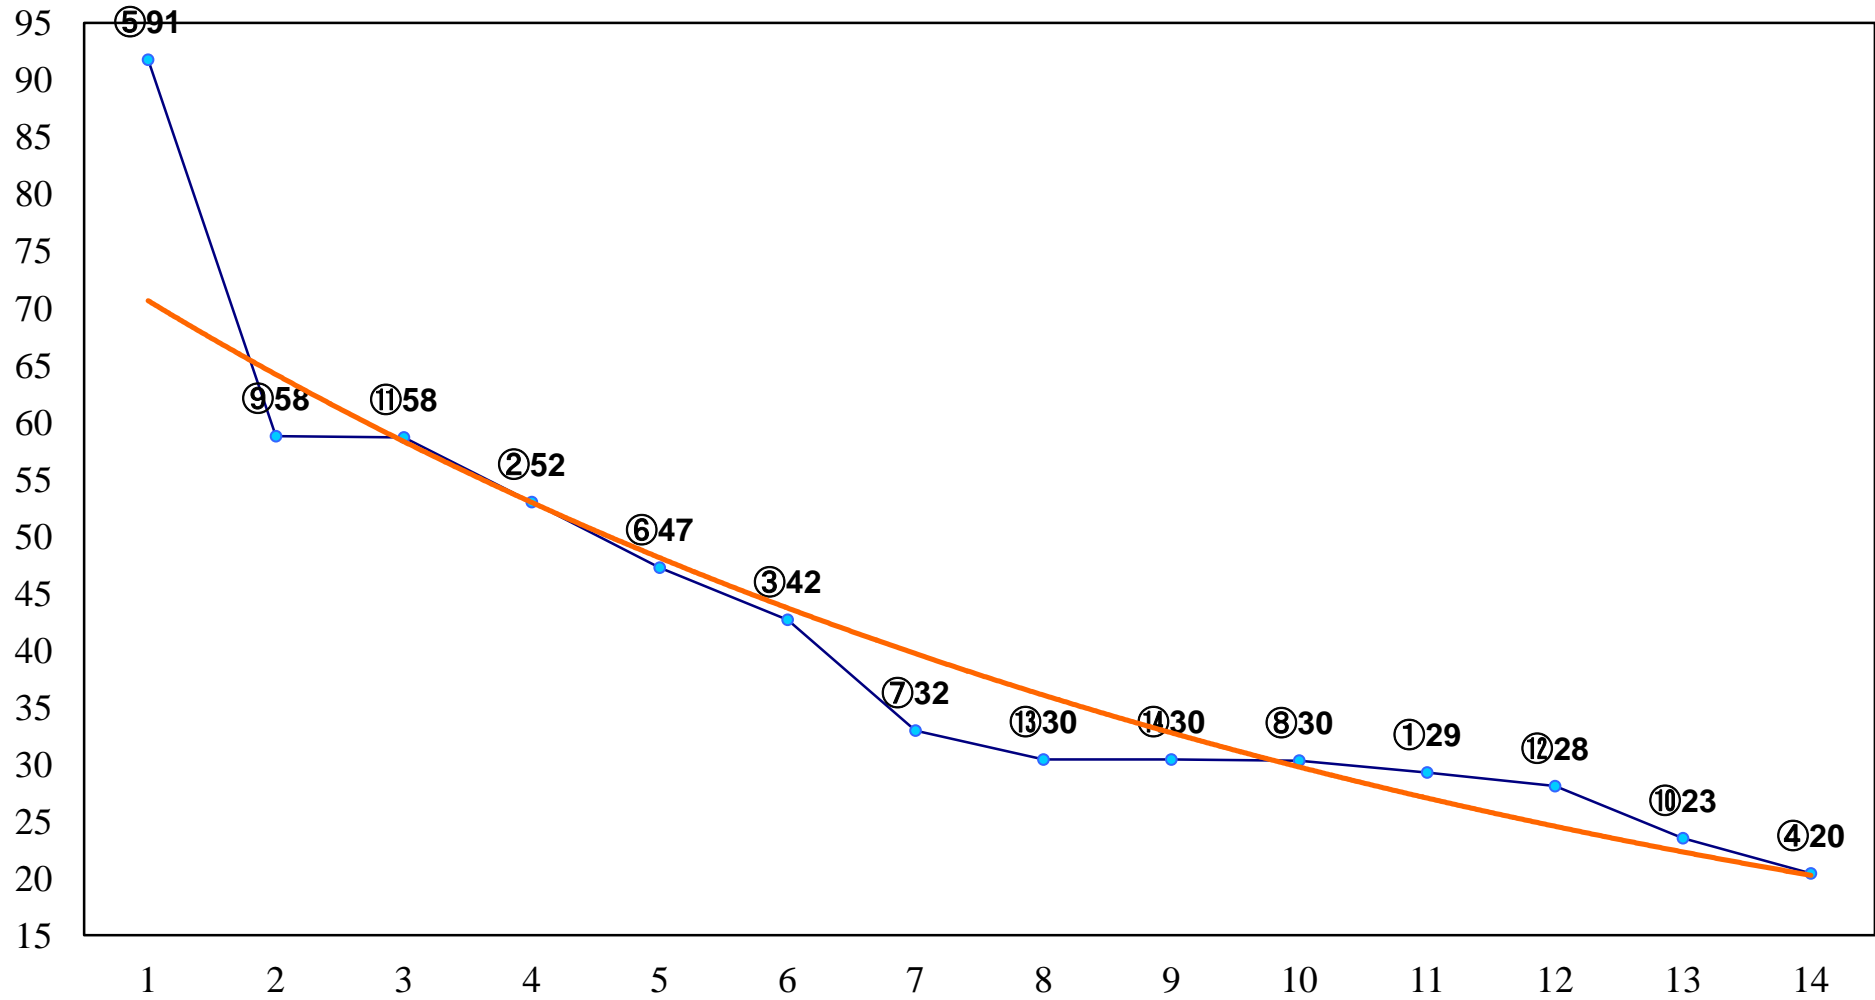

2014年12月30日(火) 大井競馬 1R 11:00
2歳105万円以下 右1200m

2014年12月30日(火) 大井競馬 2R 11:30
2歳105万円以下 右1400m

2014年12月30日(火) 大井競馬 3R 12:00
2歳105万円以下 右1600m

2014年12月30日(火) 大井競馬 4R 12:30
2歳215万円以下選抜牝馬 右1400m

2014年12月30日(火) 大井競馬 5R 13:05
C3 3歳選抜馬 右1200m

2014年12月30日(火) 大井競馬 11R 17:10
スノーflake特別C1四選抜 右1200m