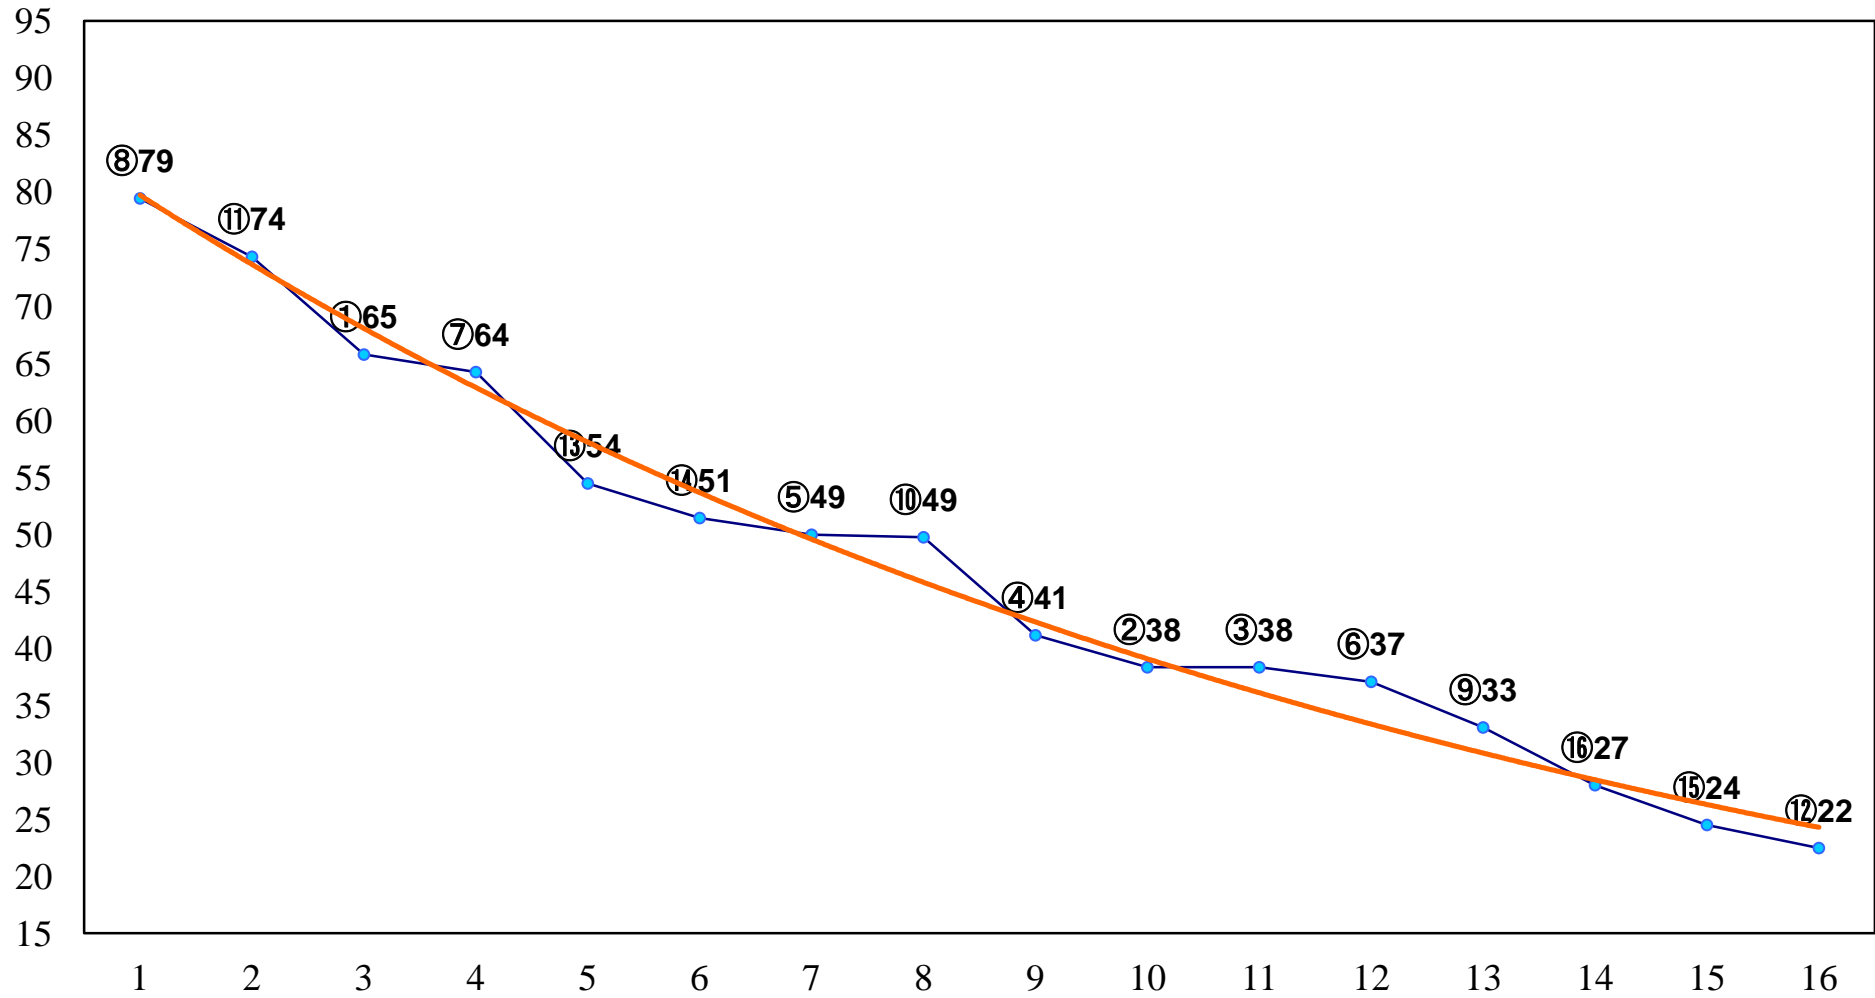

2014年12月30日(火) 大井競馬 11R 17:10
スノーflake特別C1四選抜 右1200m