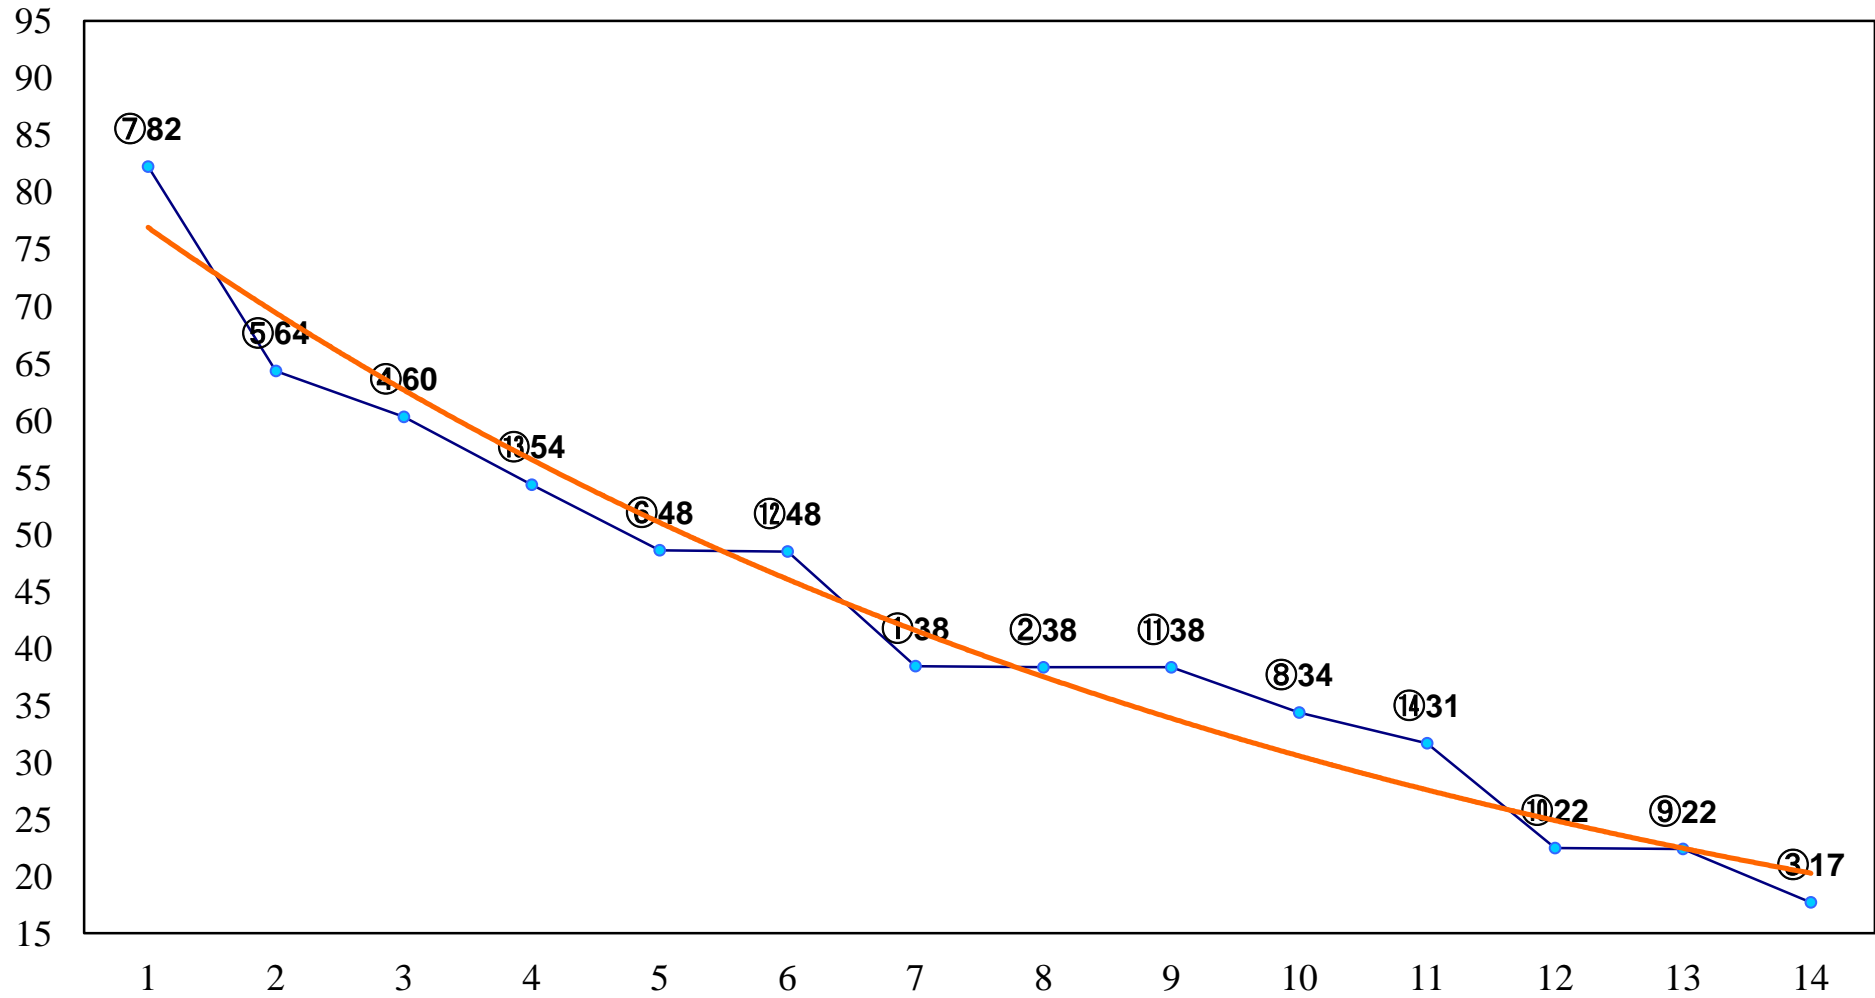

2014年12月30日(火) 大井競馬 7R 14:20
C2十四 十五 右1200m