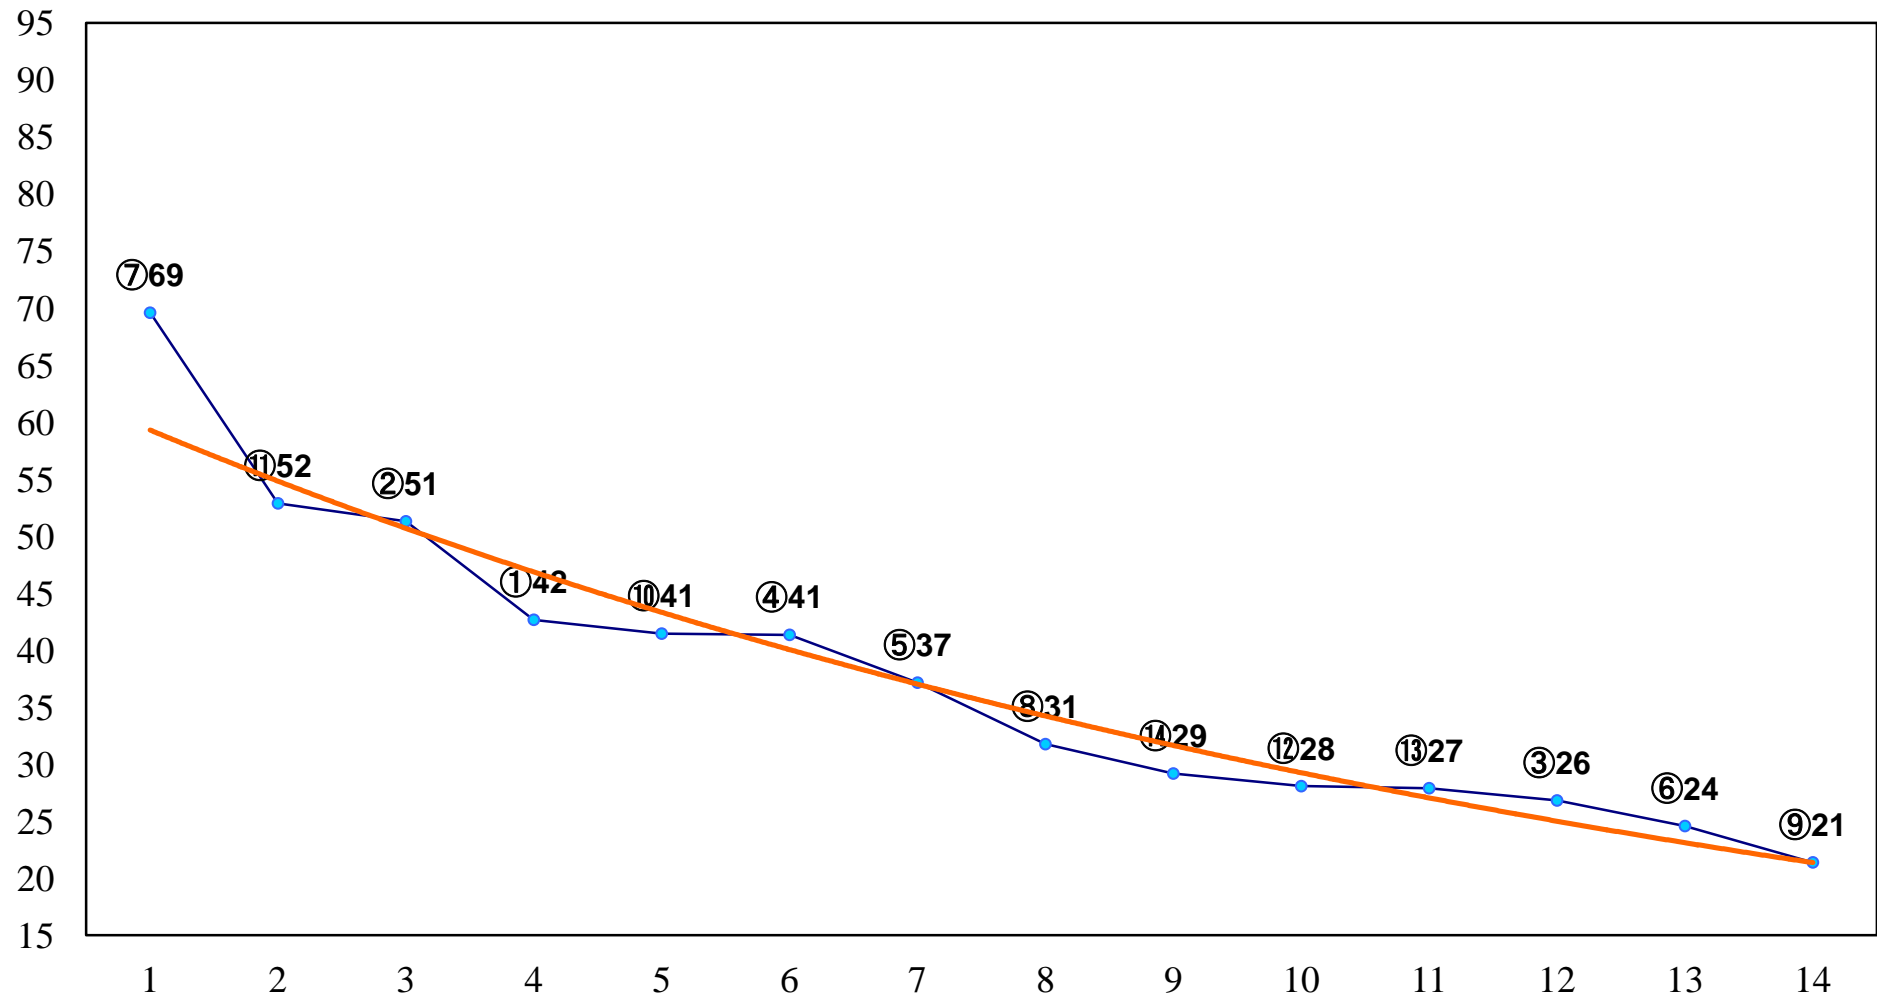

2014年12月30日(火) 大井競馬 1R 11:00
2歳105万円以下 右1200m

2014年12月30日(火) 大井競馬 2R 11:30
2歳105万円以下 右1400m

2014年12月30日(火) 大井競馬 3R 12:00
2歳105万円以下 右1600m

2014年12月30日(火) 大井競馬 4R 12:30
2歳215万円以下選抜牝馬 右1400m

2014年12月30日(火) 大井競馬 5R 13:05
C3 3歳選抜馬 右1200m

2014年12月30日(火) 大井競馬 11R 17:10
スノーflake特別C1四選抜 右1200m