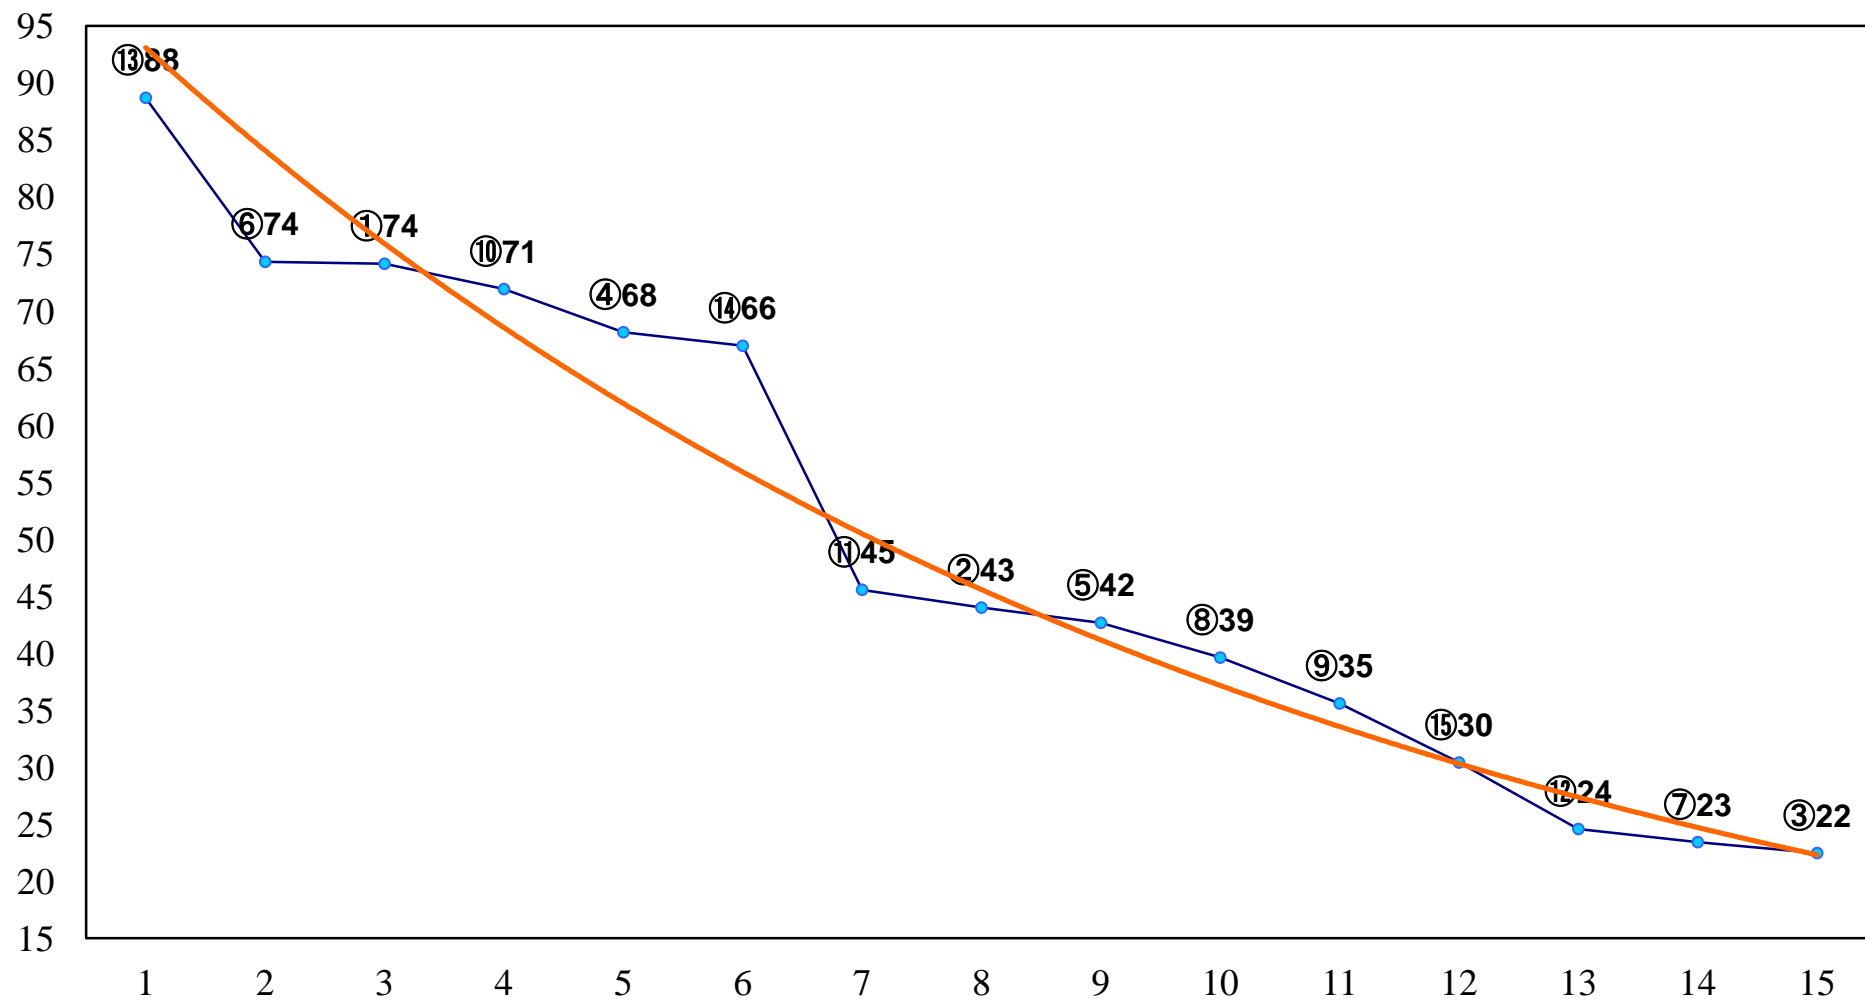

2014年12月30日(火) 大井競馬 9R 15:45
たんちょう特別2歳選抜 右1400m