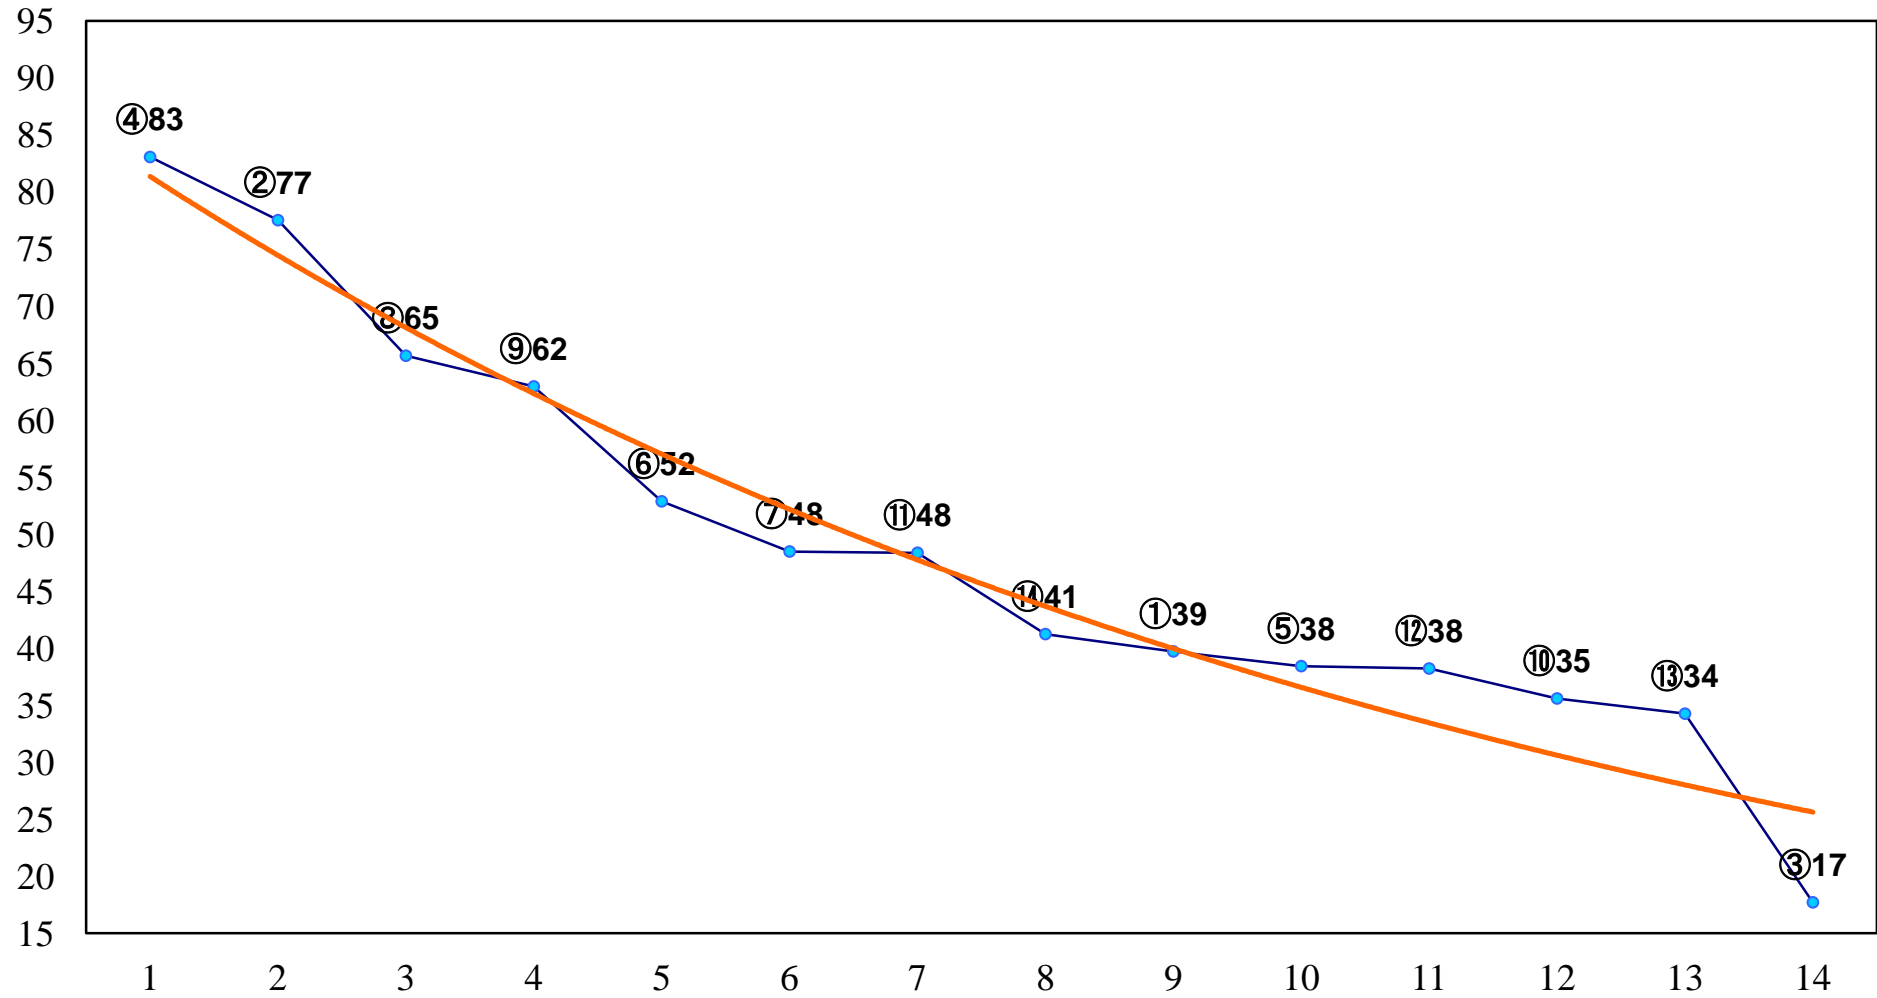

2014年12月30日(火) 大井競馬 1R 11:00
2歳105万円以下 右1200m

2014年12月30日(火) 大井競馬 2R 11:30
2歳105万円以下 右1400m

2014年12月30日(火) 大井競馬 3R 12:00
2歳105万円以下 右1600m

2014年12月30日(火) 大井競馬 4R 12:30
2歳215万円以下選抜牝馬 右1400m

2014年12月30日(火) 大井競馬 5R 13:05
C3 3歳選抜馬 右1200m

2014年12月30日(火) 大井競馬 11R 17:10
スノーflake特別C1四選抜 右1200m