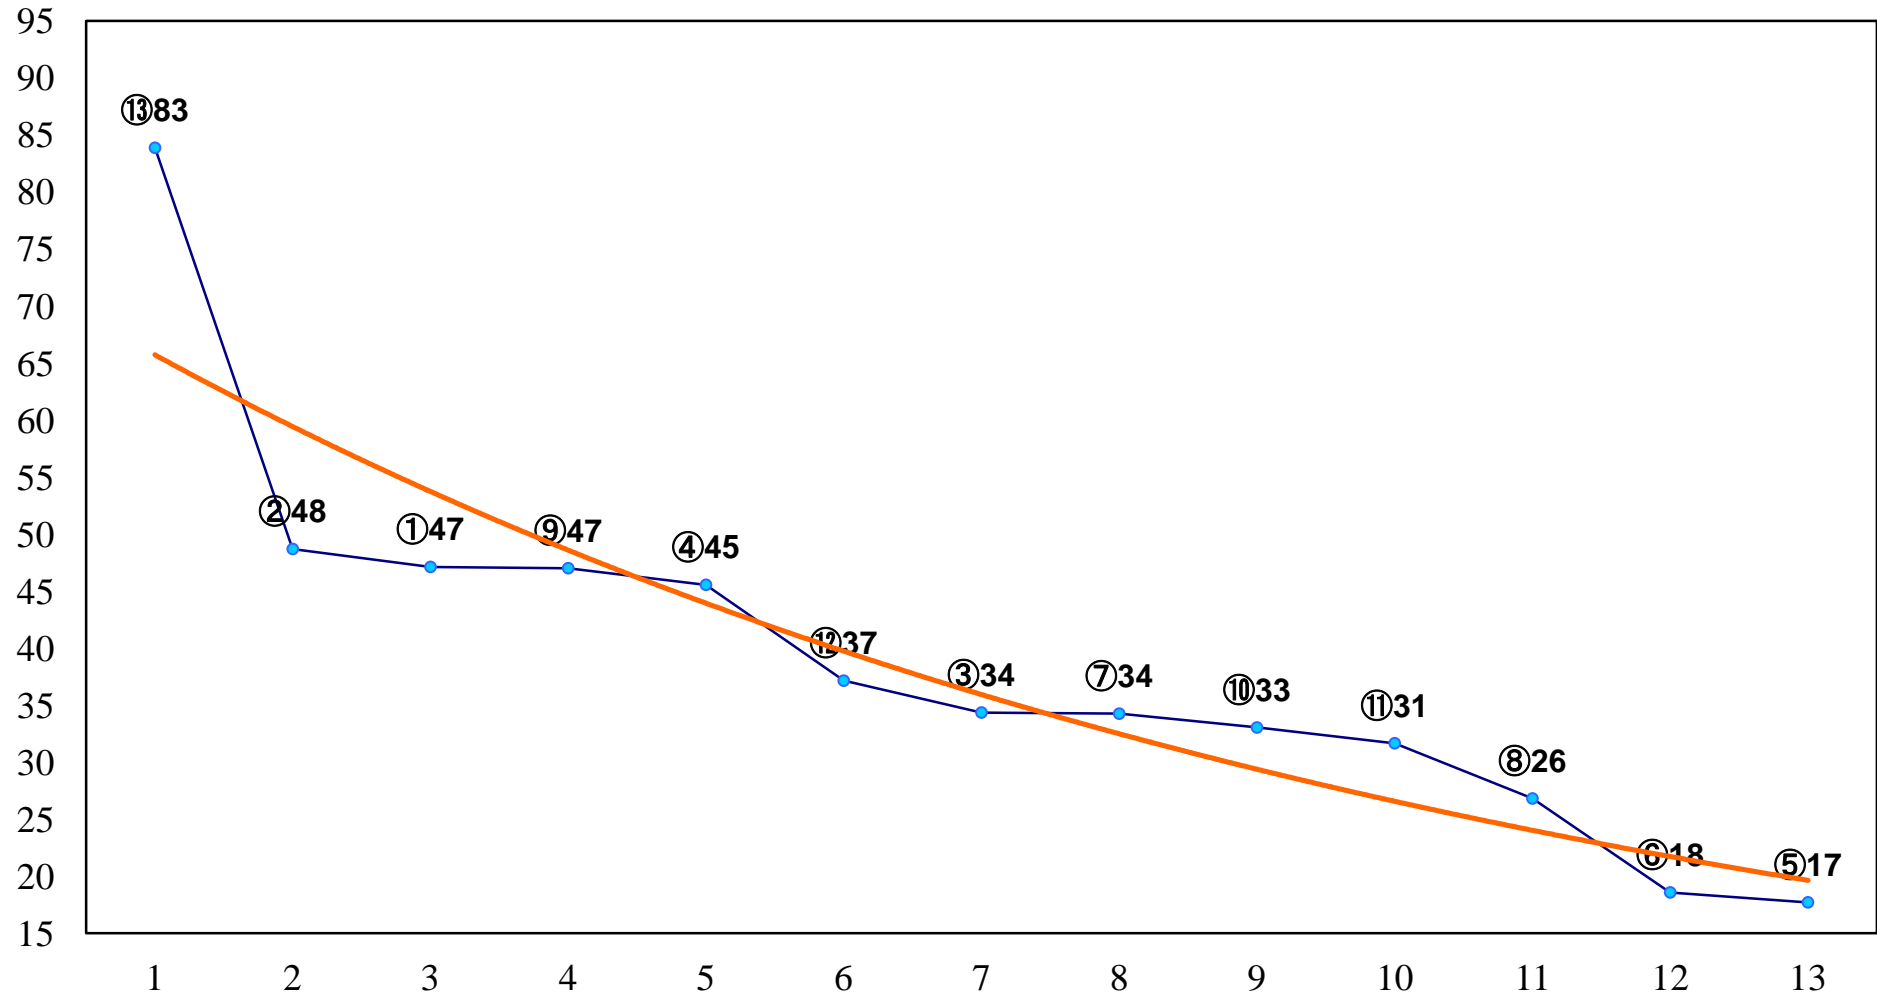

2014年12月30日(火) 大井競馬 8R 15:00
C2十四 十五 右1600m