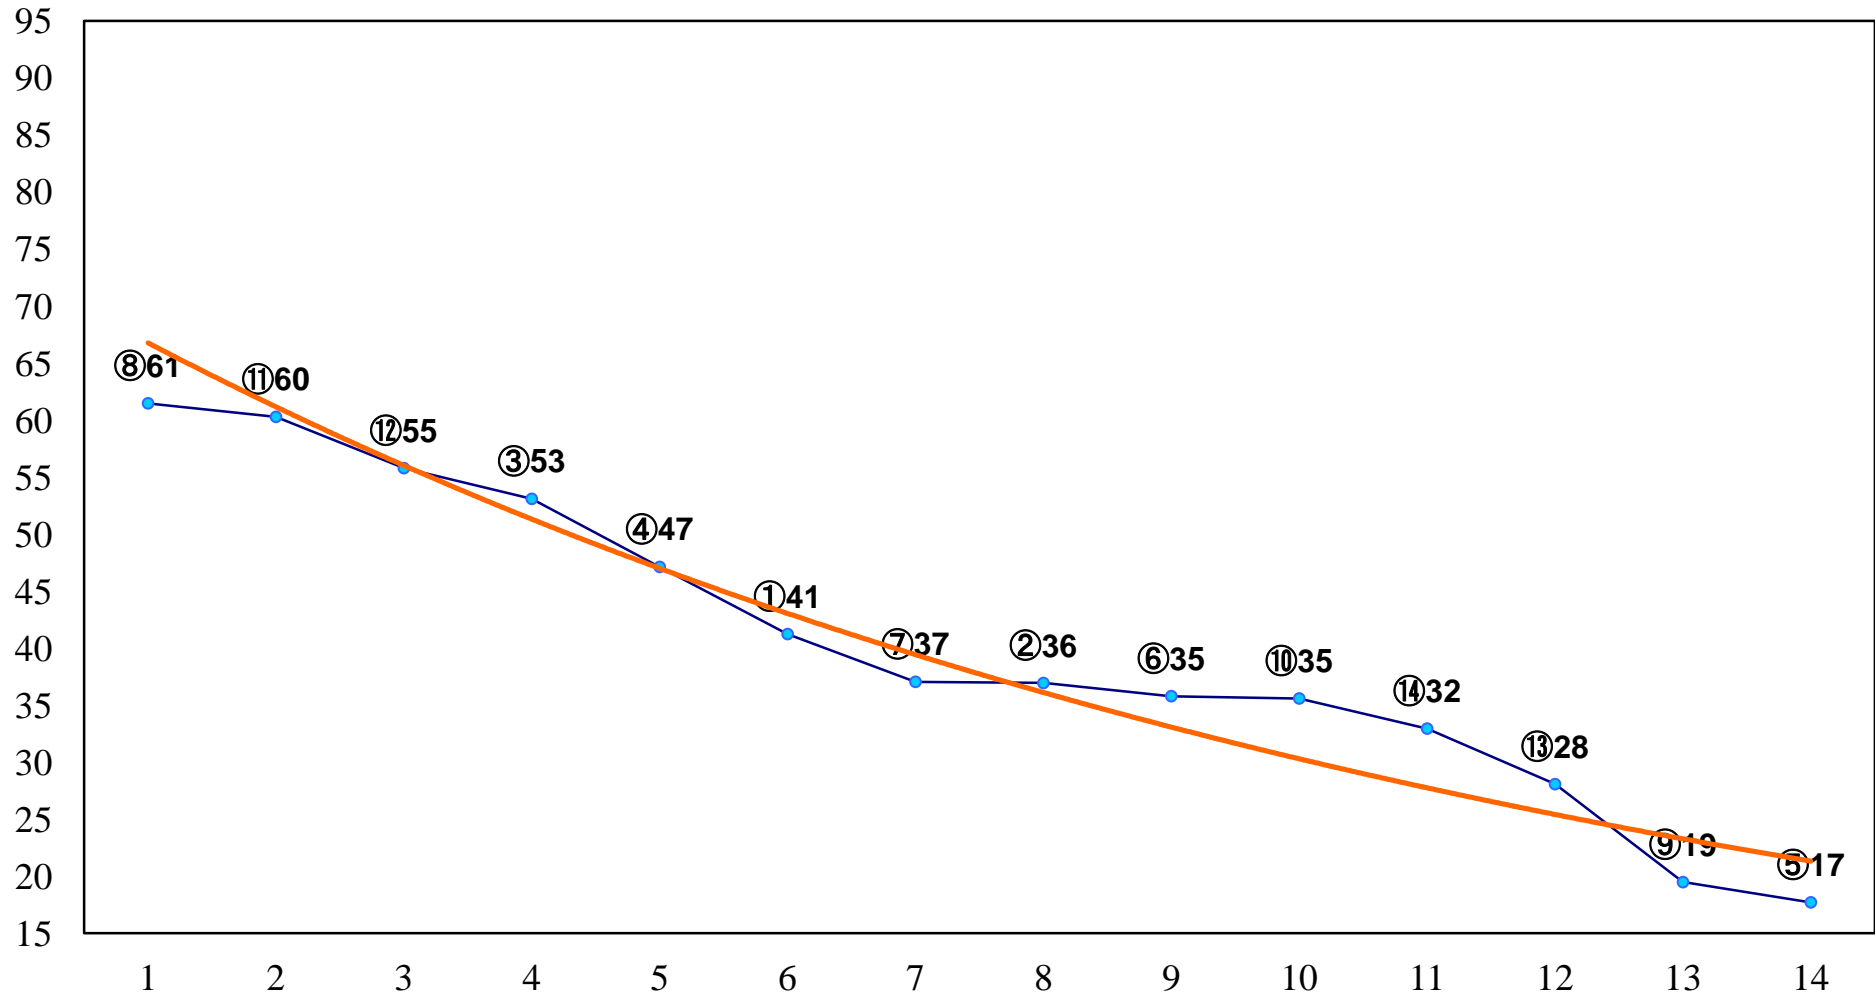

2014年12月30日(火) 大井競馬 1R 11:00
2歳105万円以下 右1200m

2014年12月30日(火) 大井競馬 2R 11:30
2歳105万円以下 右1400m

2014年12月30日(火) 大井競馬 3R 12:00
2歳105万円以下 右1600m

2014年12月30日(火) 大井競馬 4R 12:30
2歳215万円以下選抜牝馬 右1400m

2014年12月30日(火) 大井競馬 5R 13:05
C3 3歳選抜馬 右1200m

2014年12月30日(火) 大井競馬 11R 17:10
スノーflake特別C1四選抜 右1200m