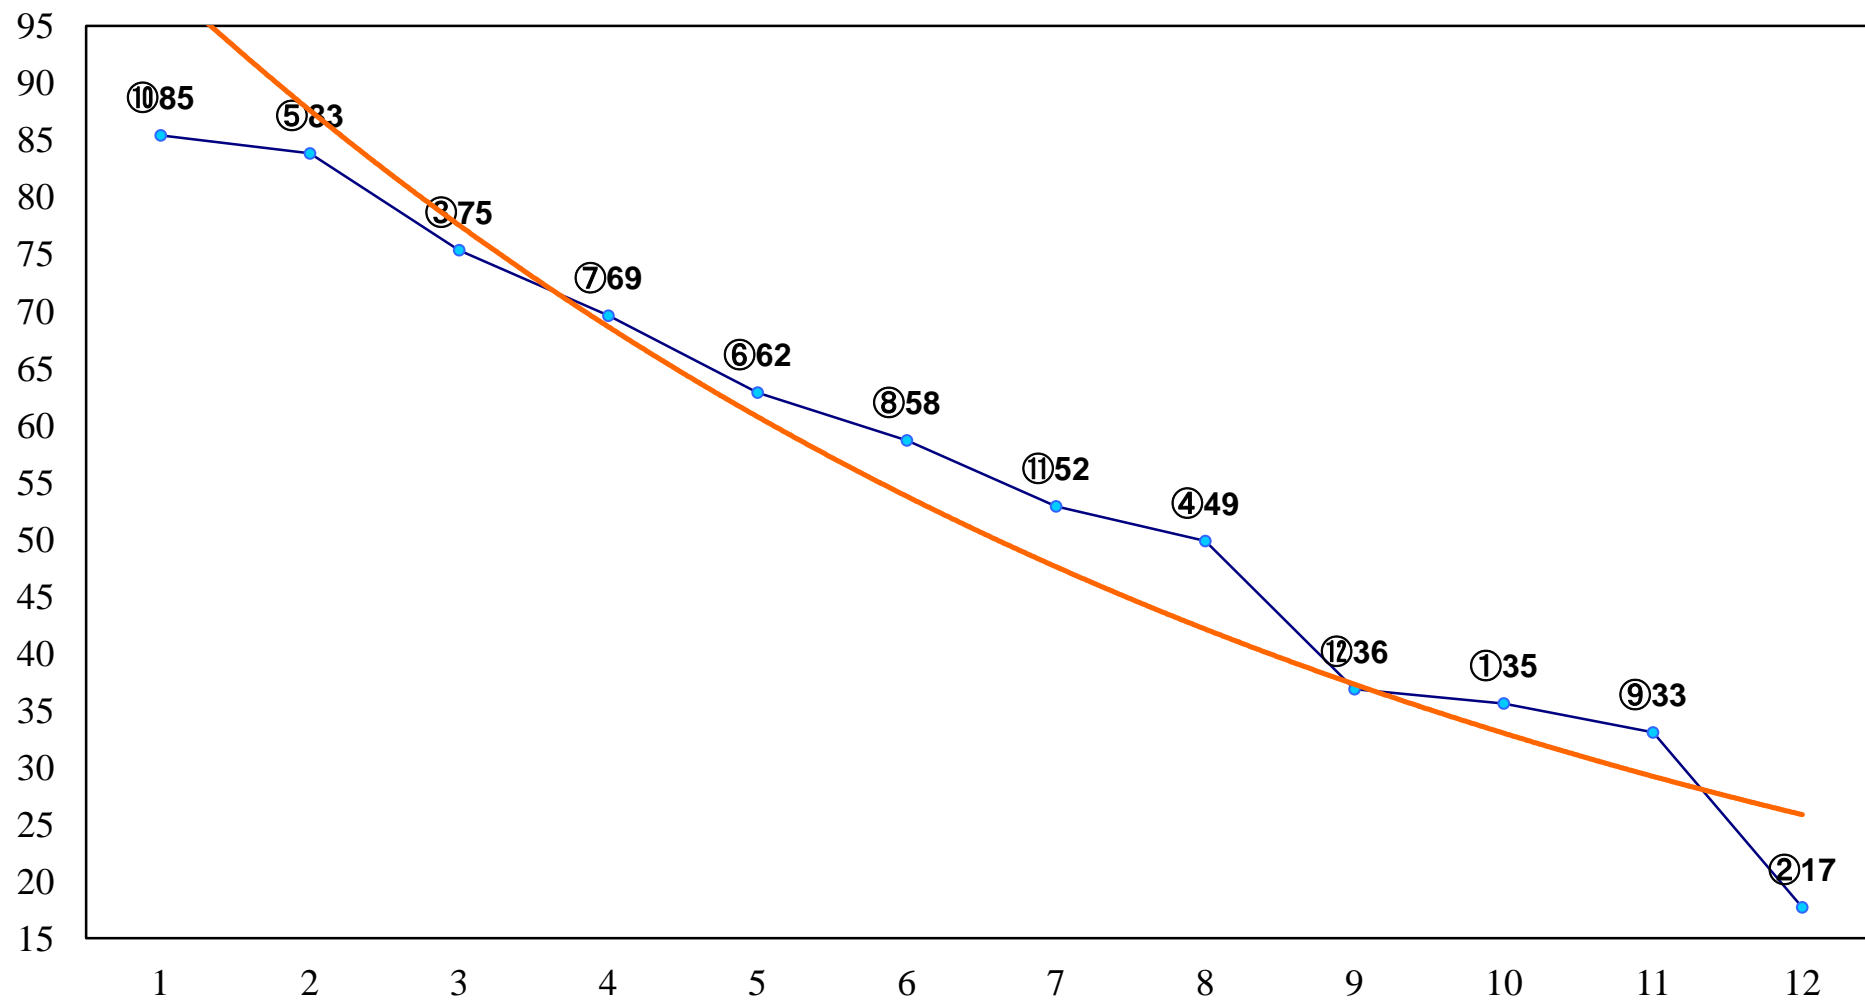

2014年12月30日(火) 大井競馬 1R 11:00
2歳105万円以下 右1200m

2014年12月30日(火) 大井競馬 2R 11:30
2歳105万円以下 右1400m

2014年12月30日(火) 大井競馬 3R 12:00
2歳105万円以下 右1600m

2014年12月30日(火) 大井競馬 4R 12:30
2歳215万円以下選抜牝馬 右1400m

2014年12月30日(火) 大井競馬 5R 13:05
C3 3歳選抜馬 右1200m

2014年12月30日(火) 大井競馬 11R 17:10
スノーflake特別C1四選抜 右1200m