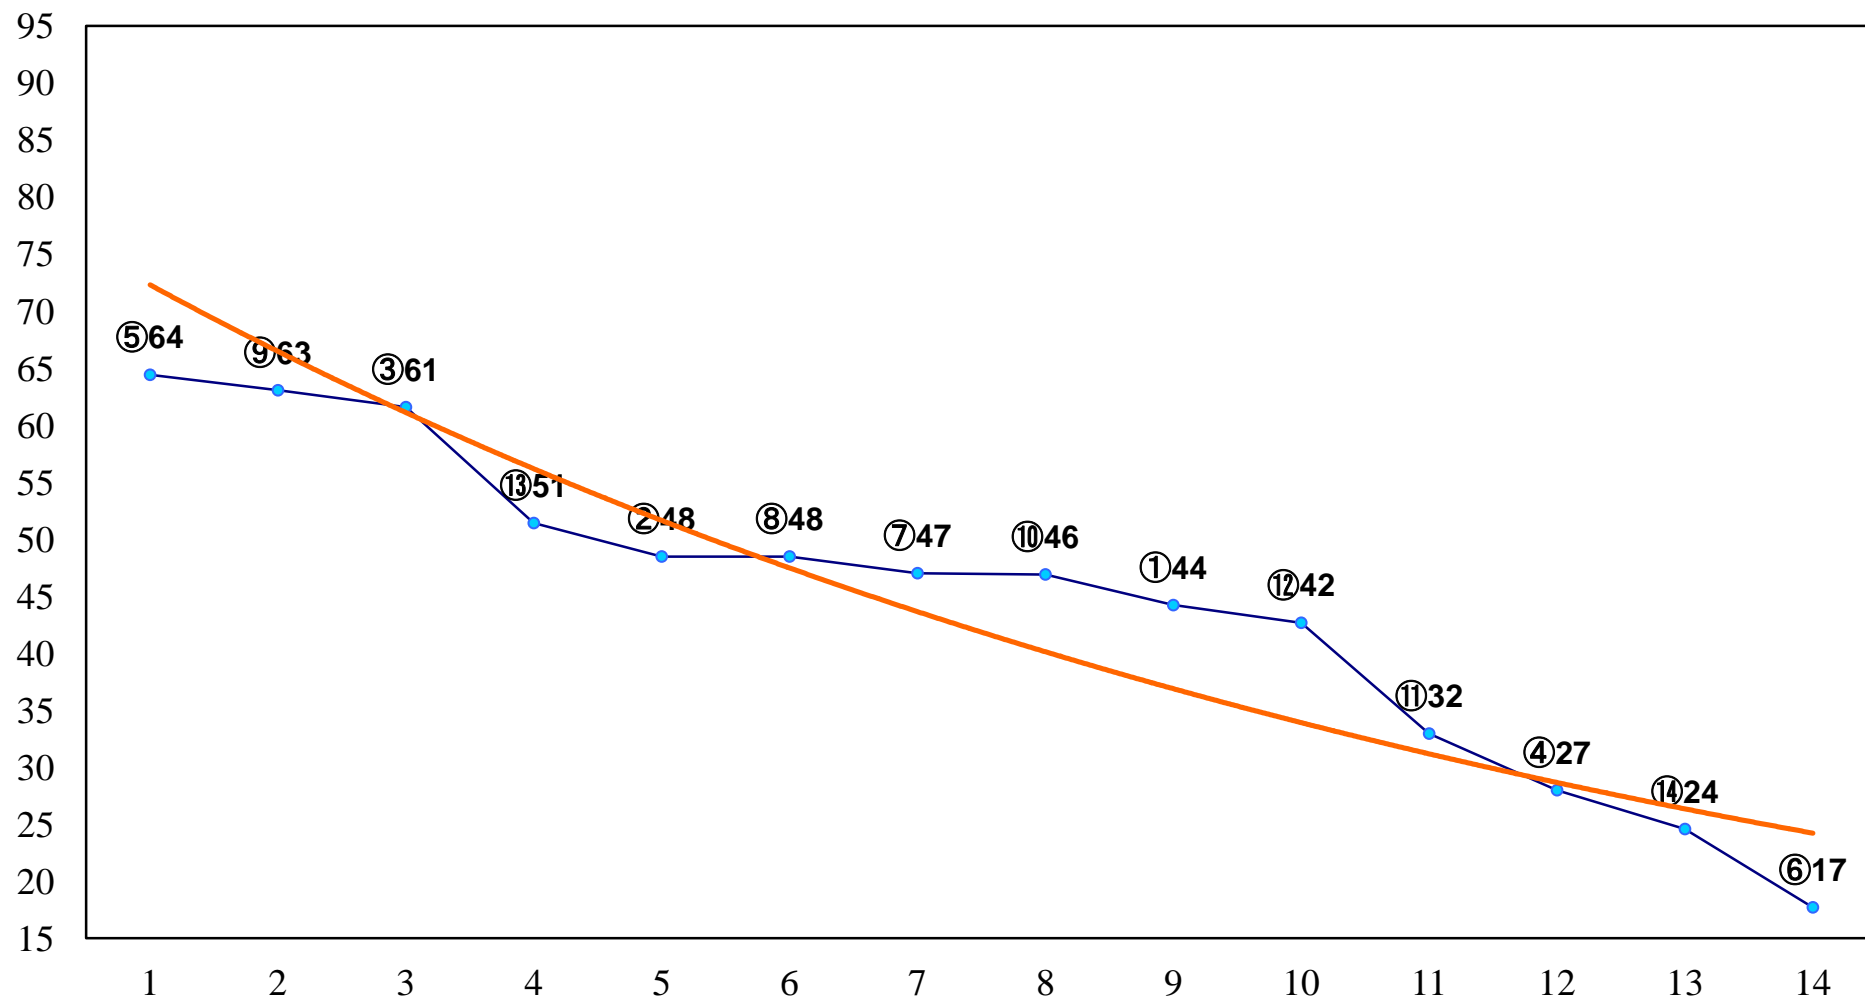

2014年12月30日(火) 大井競馬 6R 13:40
C3 3歳選抜馬 右1500m