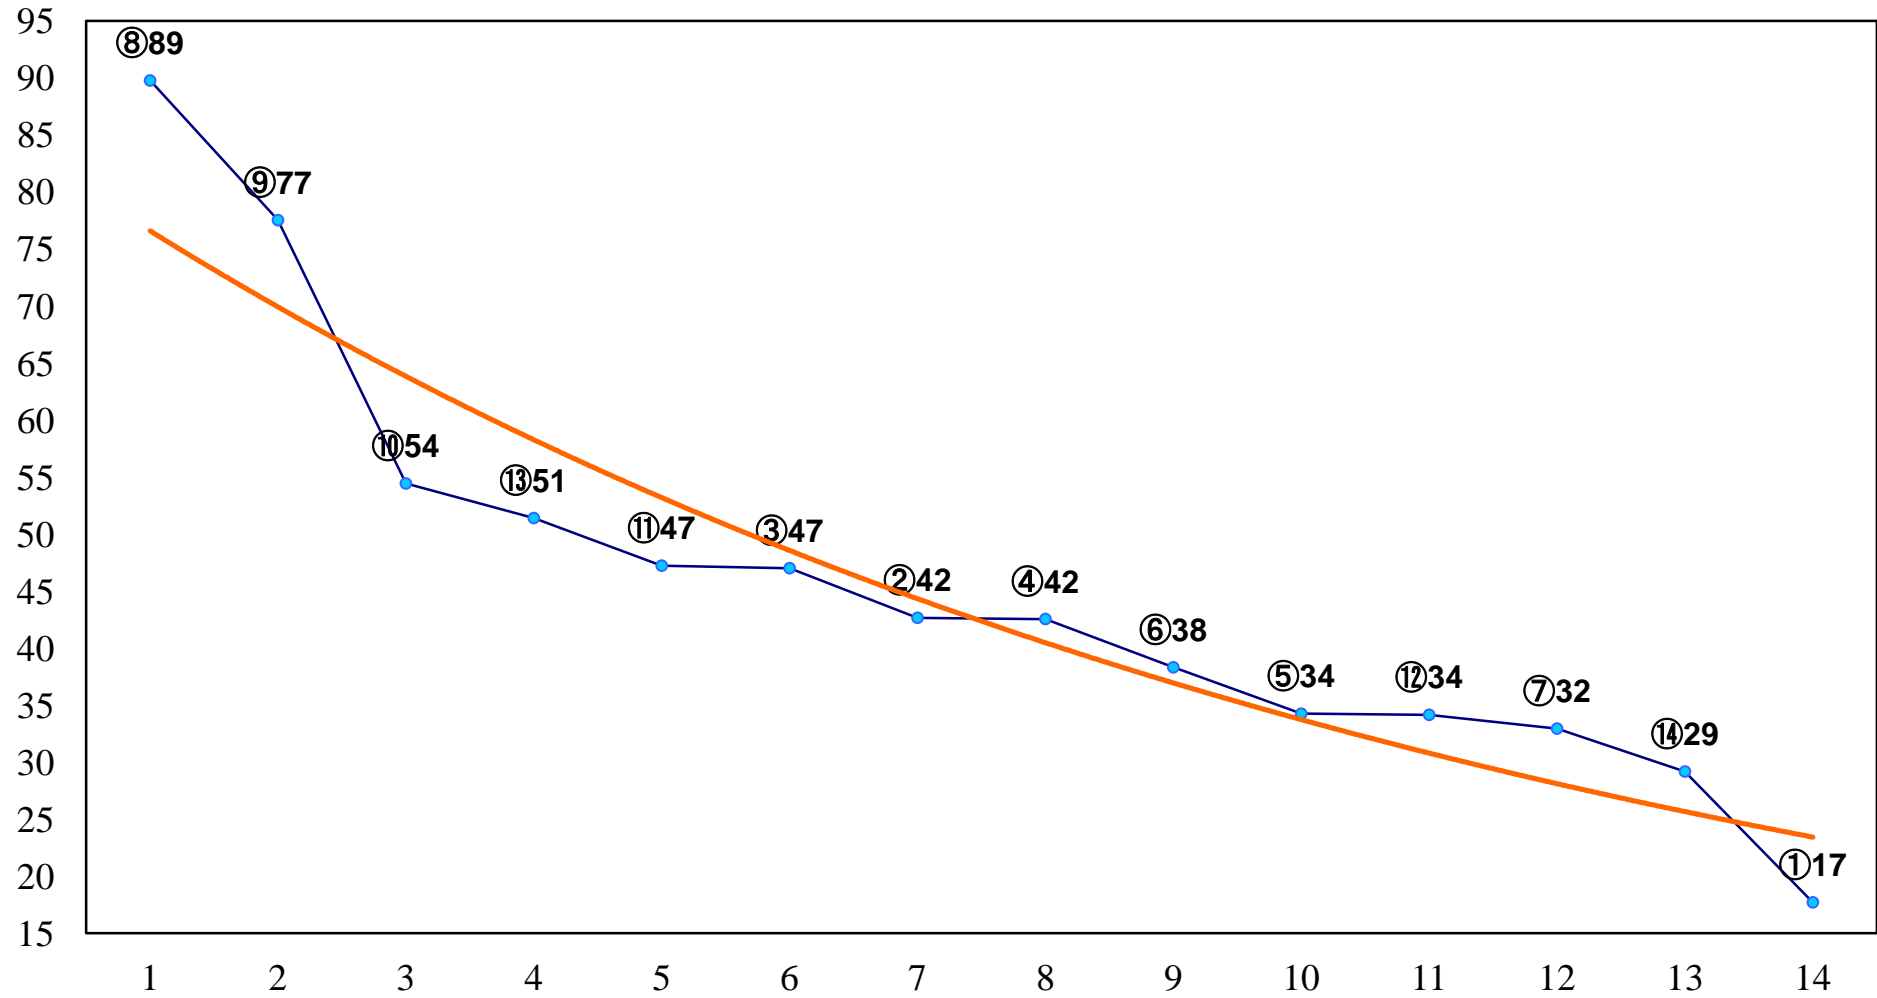

2014年12月31日(水) 大井競馬 1R 11:00  
2歳250万円以下 右1200m

2014年12月31日(水) 大井競馬 2R 11:30  
2歳250万円以下 右1600m

2014年12月31日(水) 大井競馬 3R 12:00  
C2十六十七 右1200m

2014年12月31日(水) 大井競馬 4R 12:30  
C2十六十七 右1500m

2014年12月31日(水) 大井競馬 6R 13:40  
C1十一-C2五 右1600m