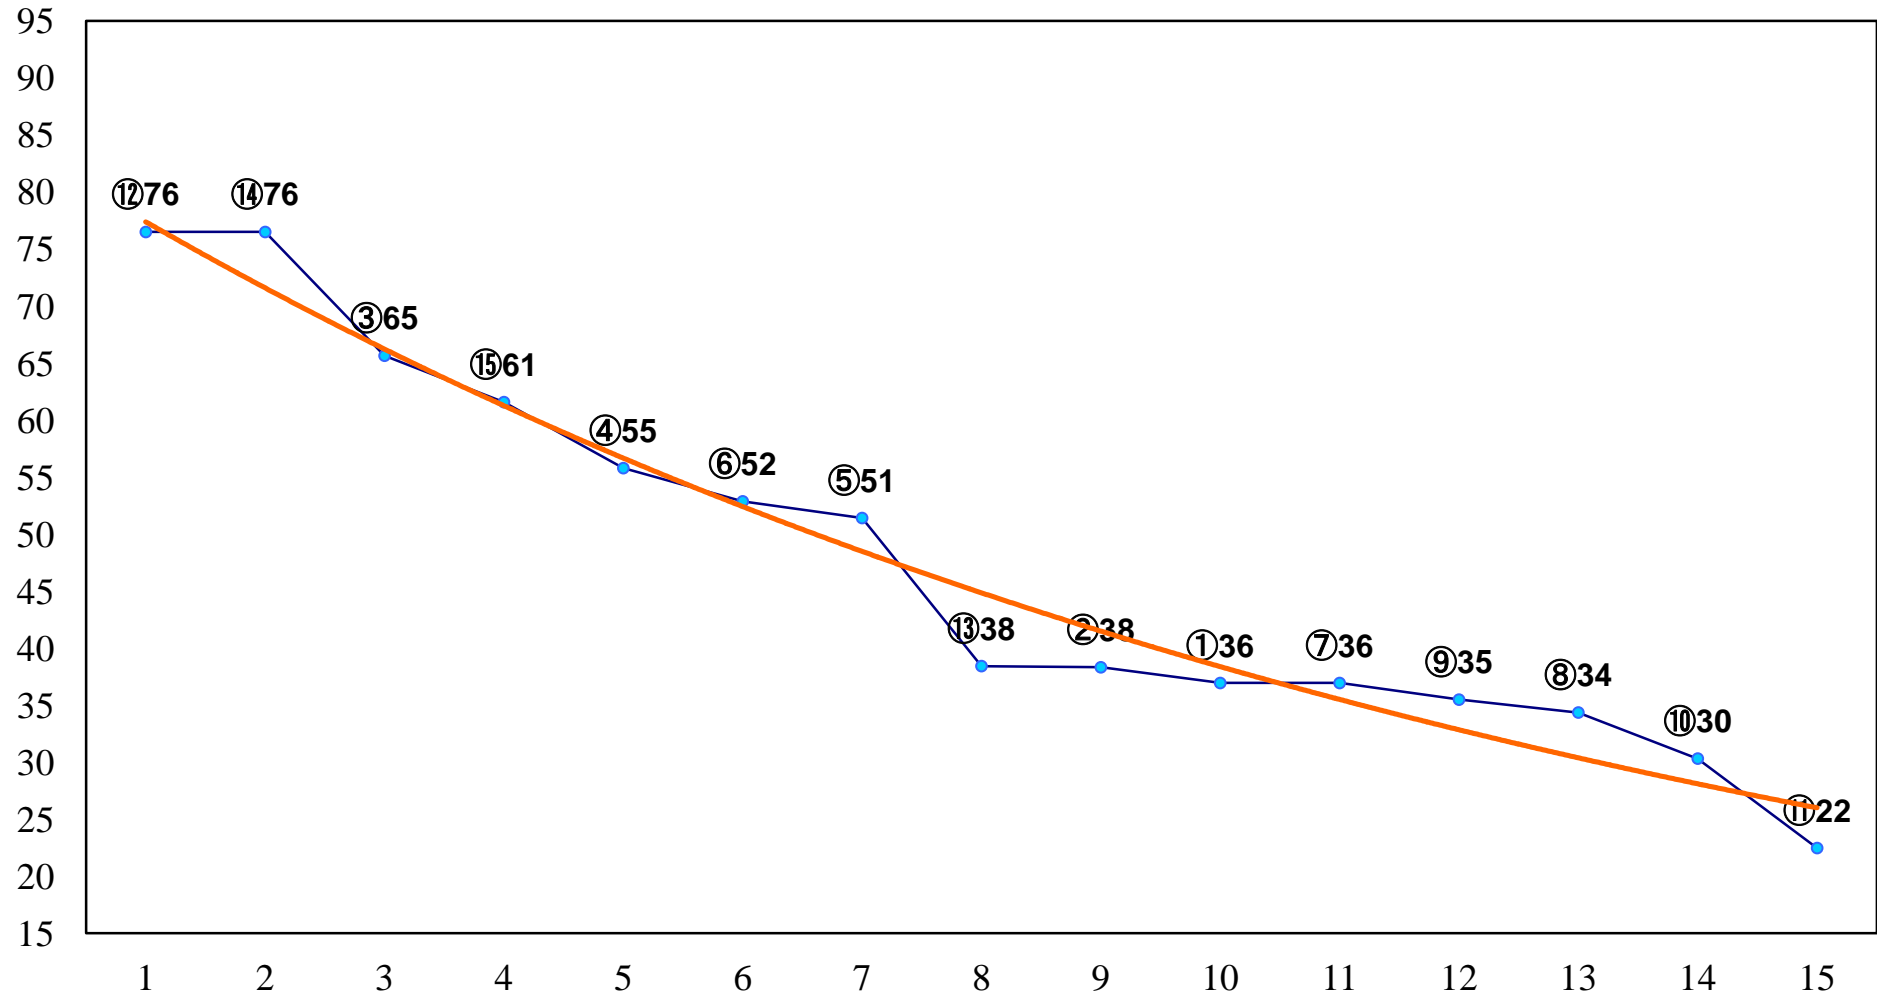

2014年12月31日(水) 大井競馬 7R 14:20  
C1六七 右1200m

2014年12月31日(水) 大井競馬 8R 15:00  
C1六七 右1600m

2014年12月31日(水) 大井競馬 9R 15:45  
ジルベスター特別C1二選抜 右1800m

2014年12月31日(水) 大井競馬 11R 17:10  
カウントダウン2015賞B1ニB2ニ選抜 右1400m

2014年12月31日(水) 大井競馬 12R 17:50  
おおとりオープン3上特別 右1600m