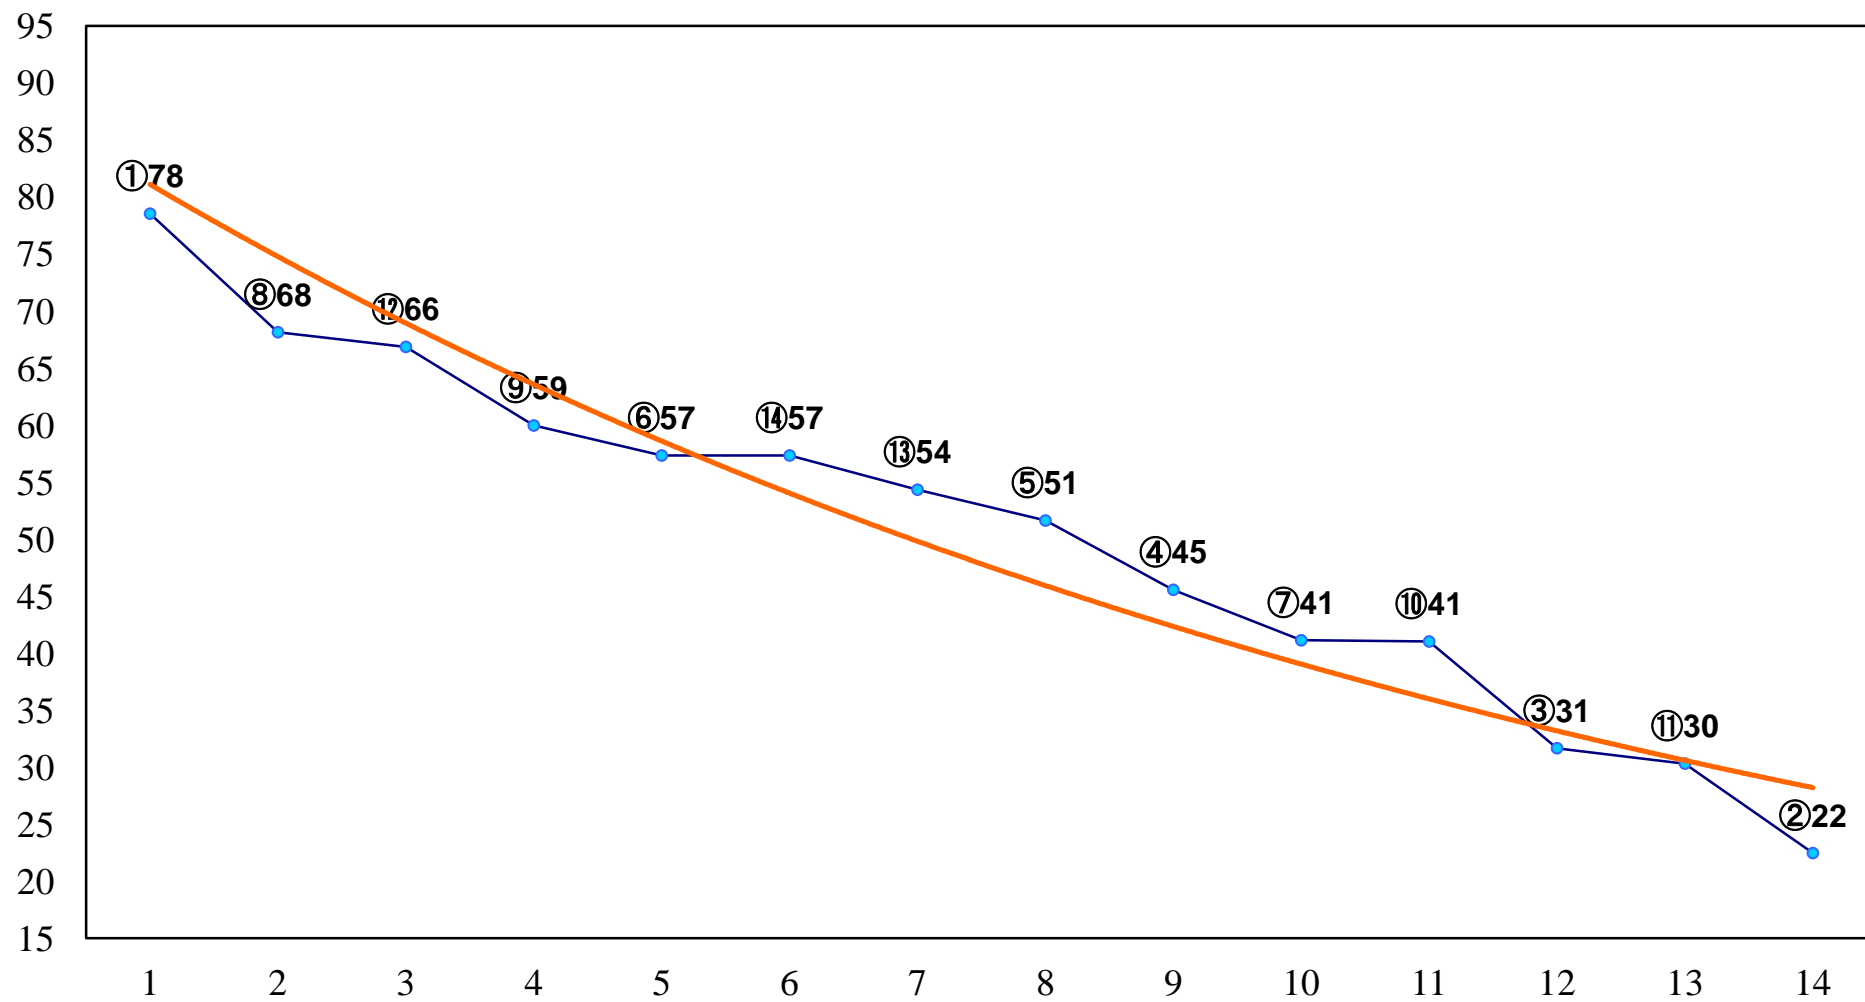

2014年12月31日(水) 大井競馬 7R 14:20
C1六七 右1200m