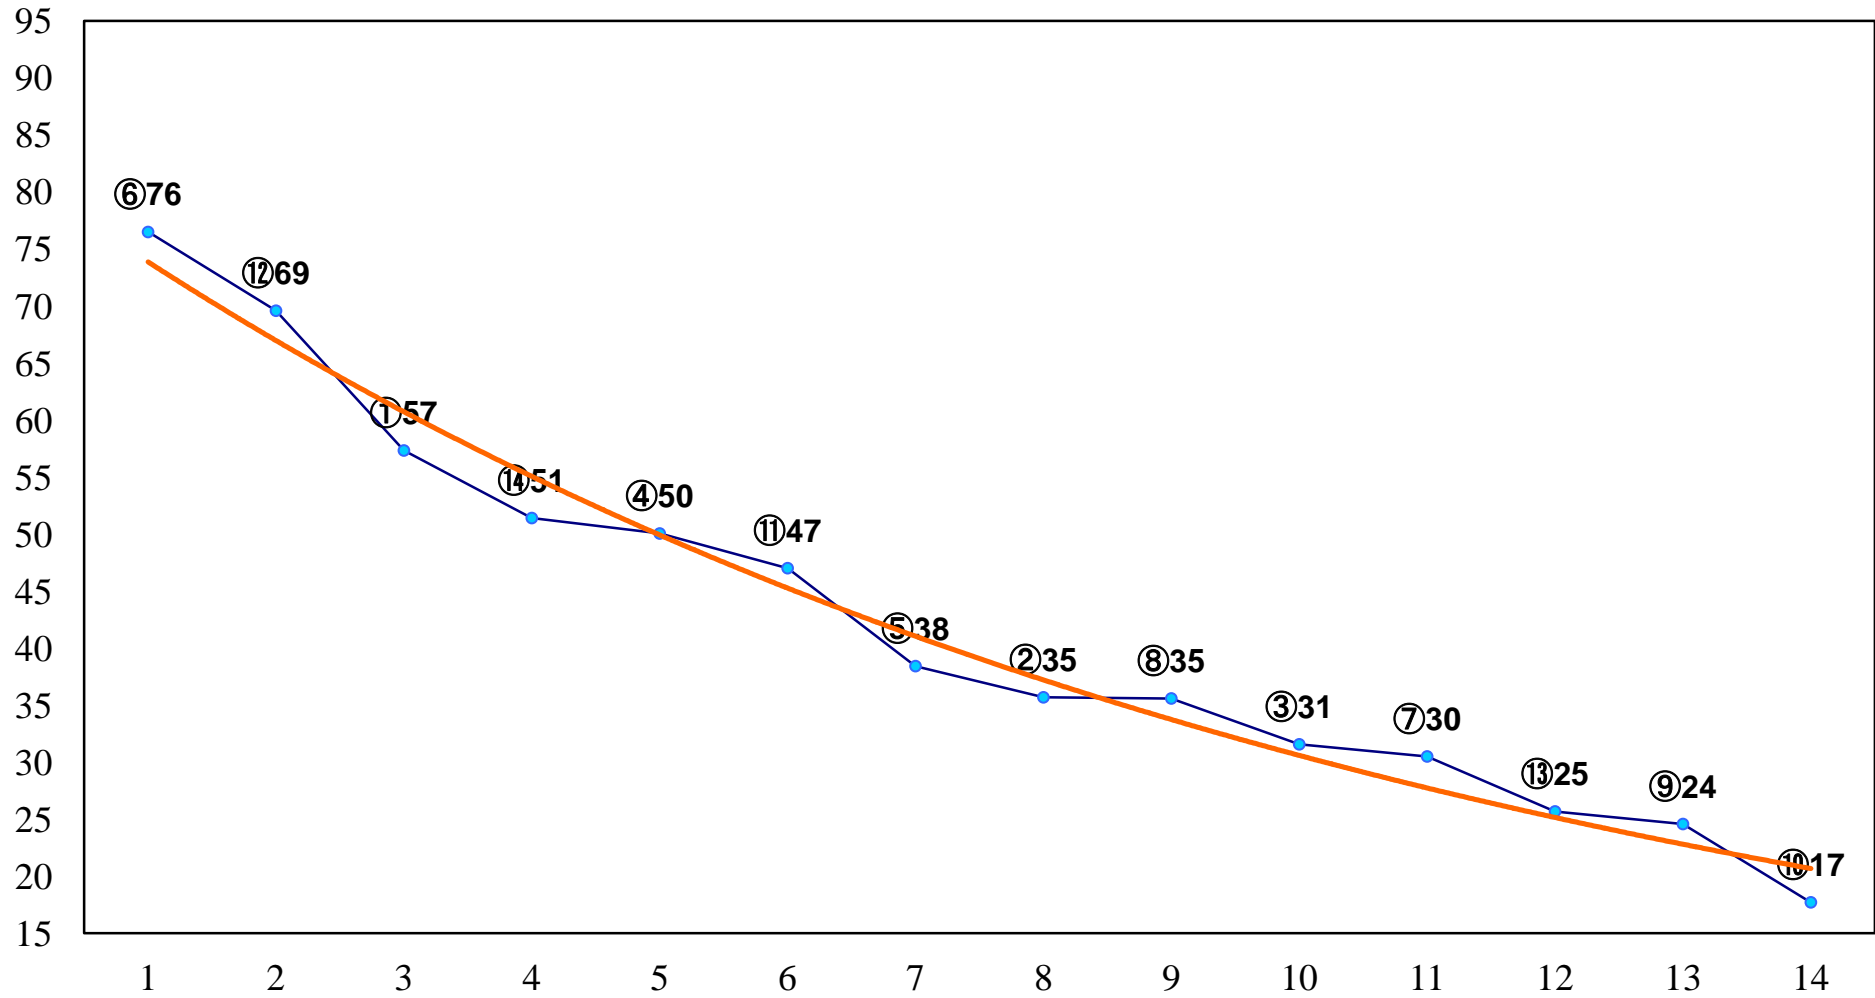

2014年12月31日(水) 大井競馬 1R 11:00  
2歳250万円以下 右1200m

2014年12月31日(水) 大井競馬 2R 11:30  
2歳250万円以下 右1600m

2014年12月31日(水) 大井競馬 3R 12:00  
C2十六十七 右1200m

2014年12月31日(水) 大井競馬 4R 12:30  
C2十六十七 右1500m

2014年12月31日(水) 大井競馬 6R 13:40  
C1十一-C2五 右1600m

2014年12月31日(水) 大井競馬 7R 14:20  
C1六七 右1200m

2014年12月31日(水) 大井競馬 8R 15:00  
C1六七 右1600m

2014年12月31日(水) 大井競馬 9R 15:45  
ジルベスター特別C1二選抜 右1800m

2014年12月31日(水) 大井競馬 11R 17:10  
カウントダウン2015賞B1ニB2ニ選抜 右1400m

2014年12月31日(水) 大井競馬 12R 17:50  
おおとりオープン3上特別 右1600m