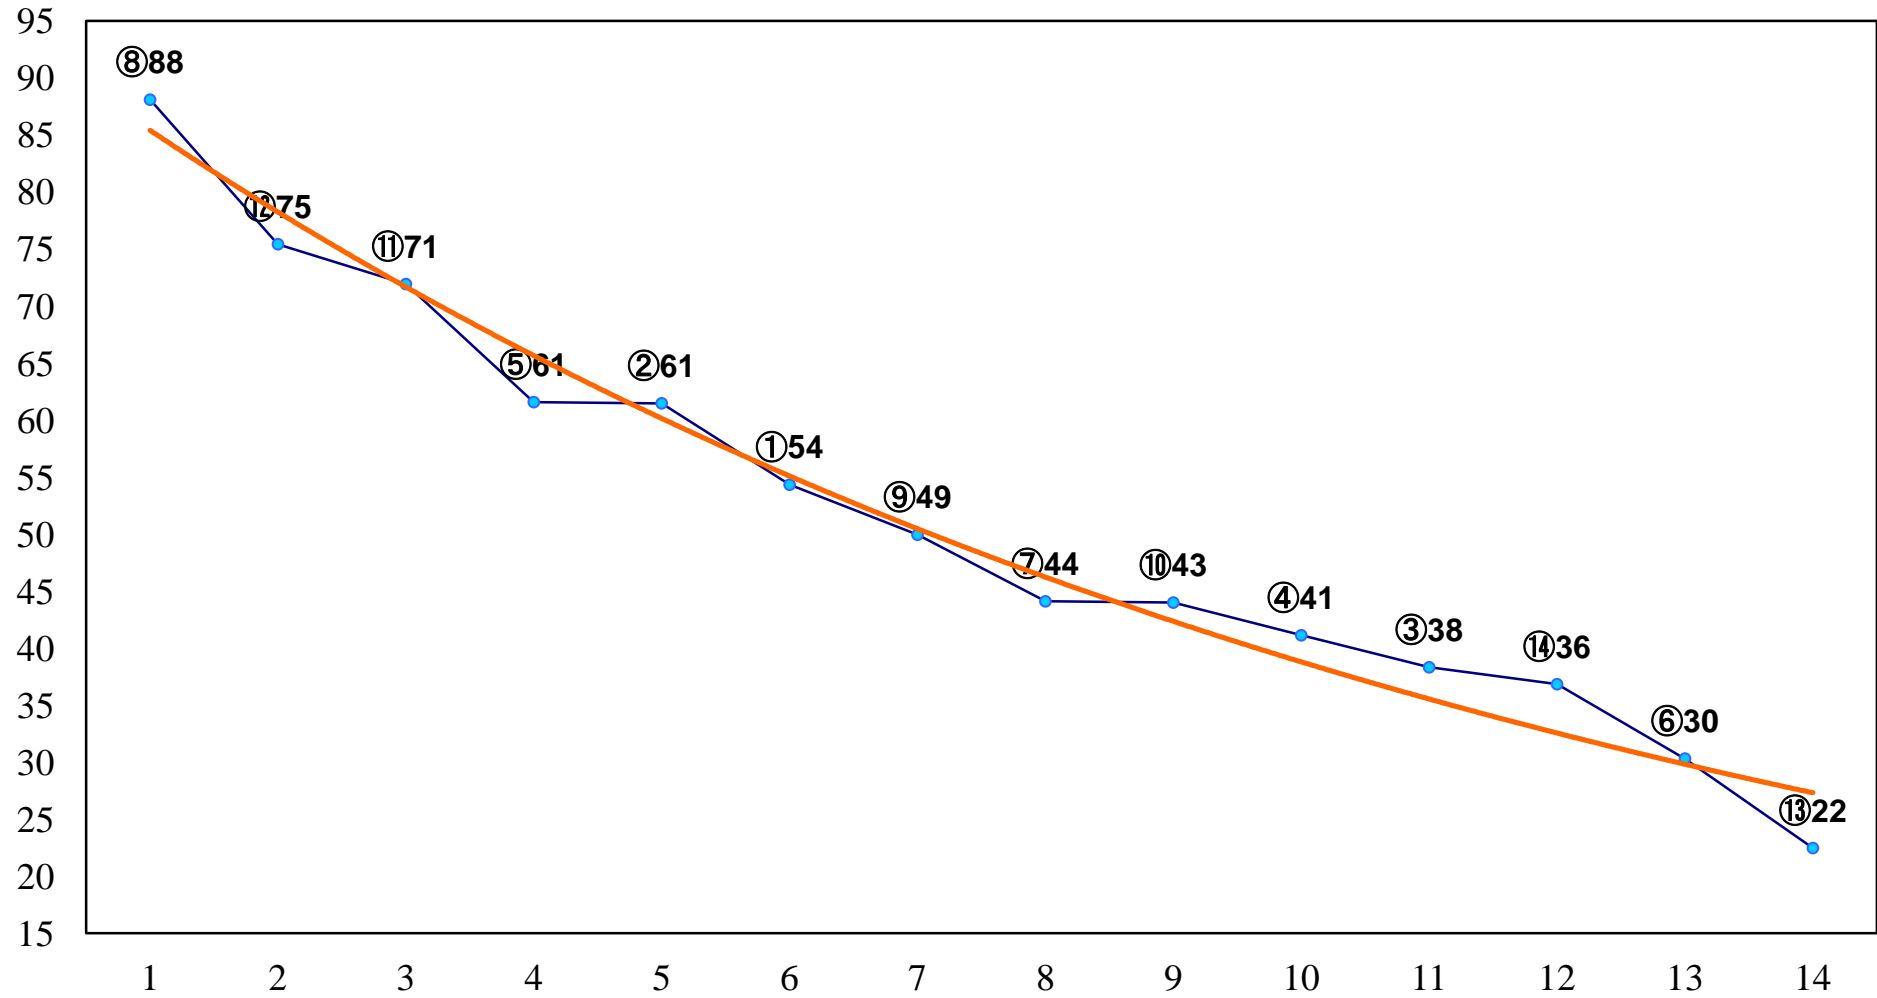

2014年12月31日(水) 大井競馬 1R 11:00  
2歳250万円以下 右1200m

2014年12月31日(水) 大井競馬 2R 11:30  
2歳250万円以下 右1600m

2014年12月31日(水) 大井競馬 3R 12:00  
C2十六十七 右1200m

2014年12月31日(水) 大井競馬 4R 12:30  
C2十六十七 右1500m

2014年12月31日(水) 大井競馬 6R 13:40  
C1十一-C2五 右1600m