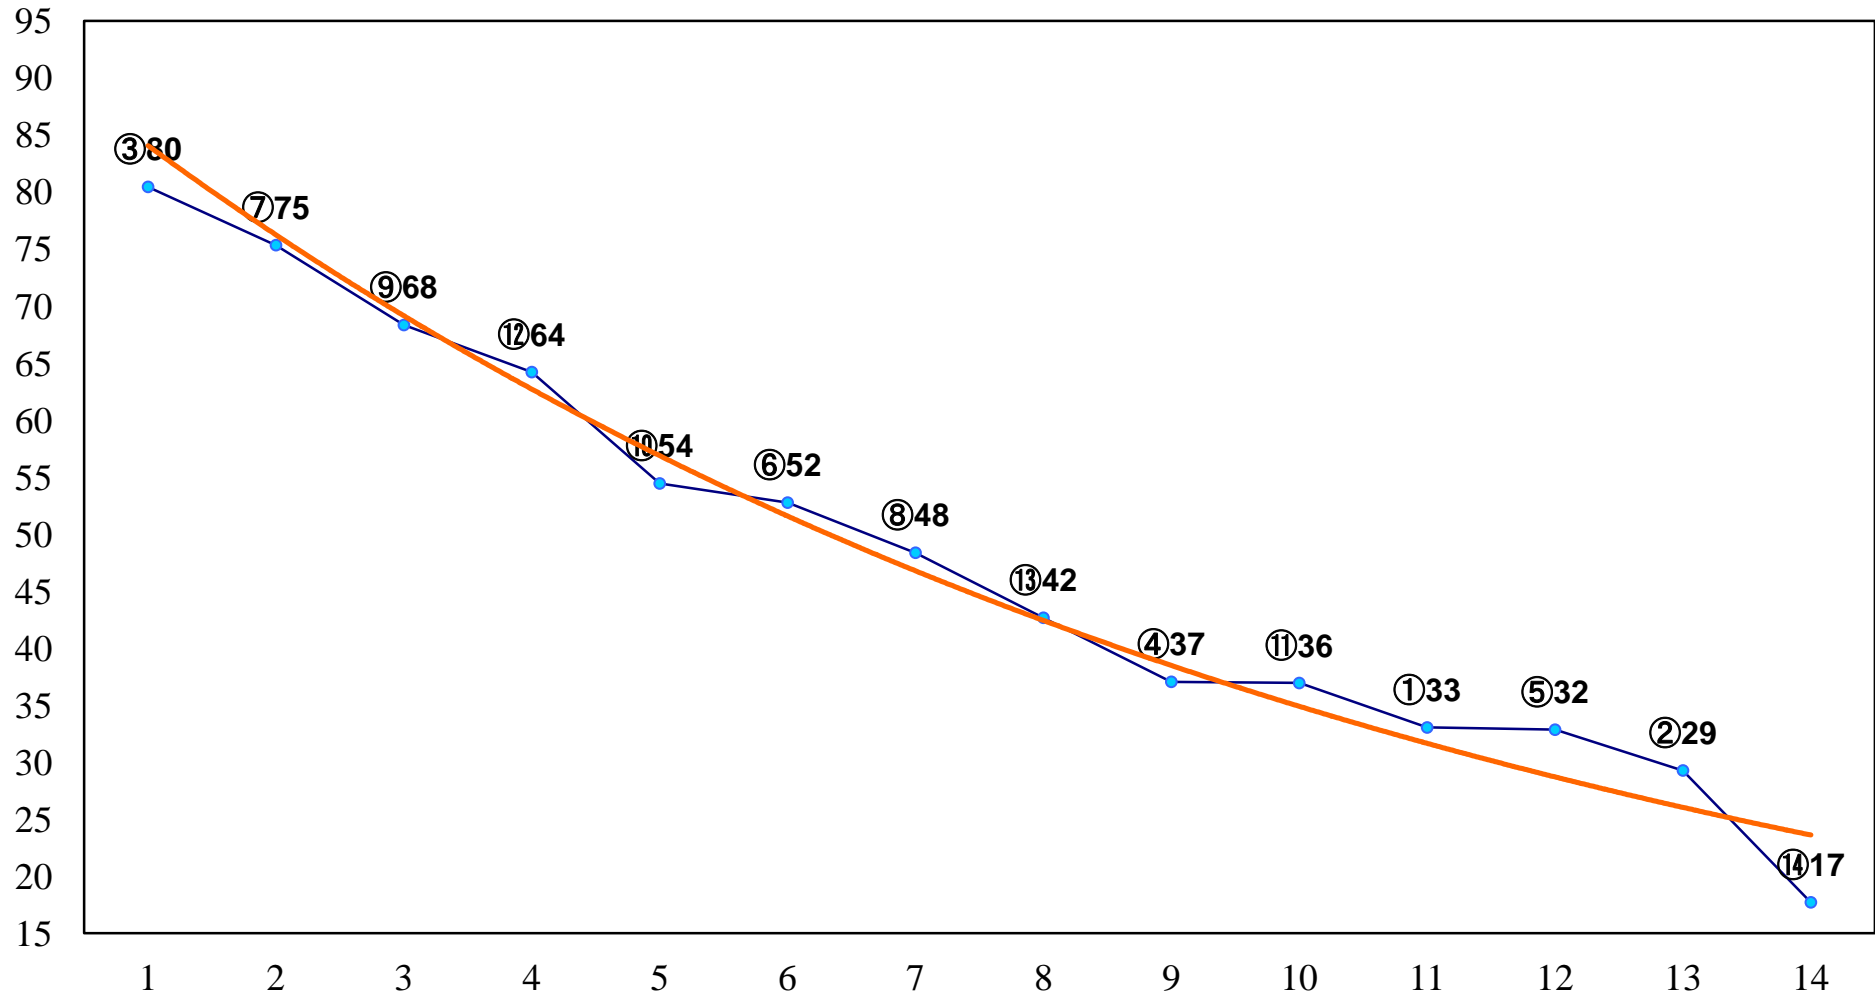

2014年12月31日(水) 大井競馬 1R 11:00  
2歳250万円以下 右1200m

2014年12月31日(水) 大井競馬 2R 11:30  
2歳250万円以下 右1600m

2014年12月31日(水) 大井競馬 3R 12:00  
C2十六十七 右1200m

2014年12月31日(水) 大井競馬 4R 12:30  
C2十六十七 右1500m

2014年12月31日(水) 大井競馬 6R 13:40  
C1十一-C2五 右1600m

2014年12月31日(水) 大井競馬 7R 14:20  
C1六七 右1200m

2014年12月31日(水) 大井競馬 8R 15:00  
C1六七 右1600m

2014年12月31日(水) 大井競馬 9R 15:45  
ジルベスター特別C1二選抜 右1800m

2014年12月31日(水) 大井競馬 11R 17:10  
カウントダウン2015賞B1ニB2ニ選抜 右1400m

2014年12月31日(水) 大井競馬 12R 17:50  
おおとりオープン3上特別 右1600m