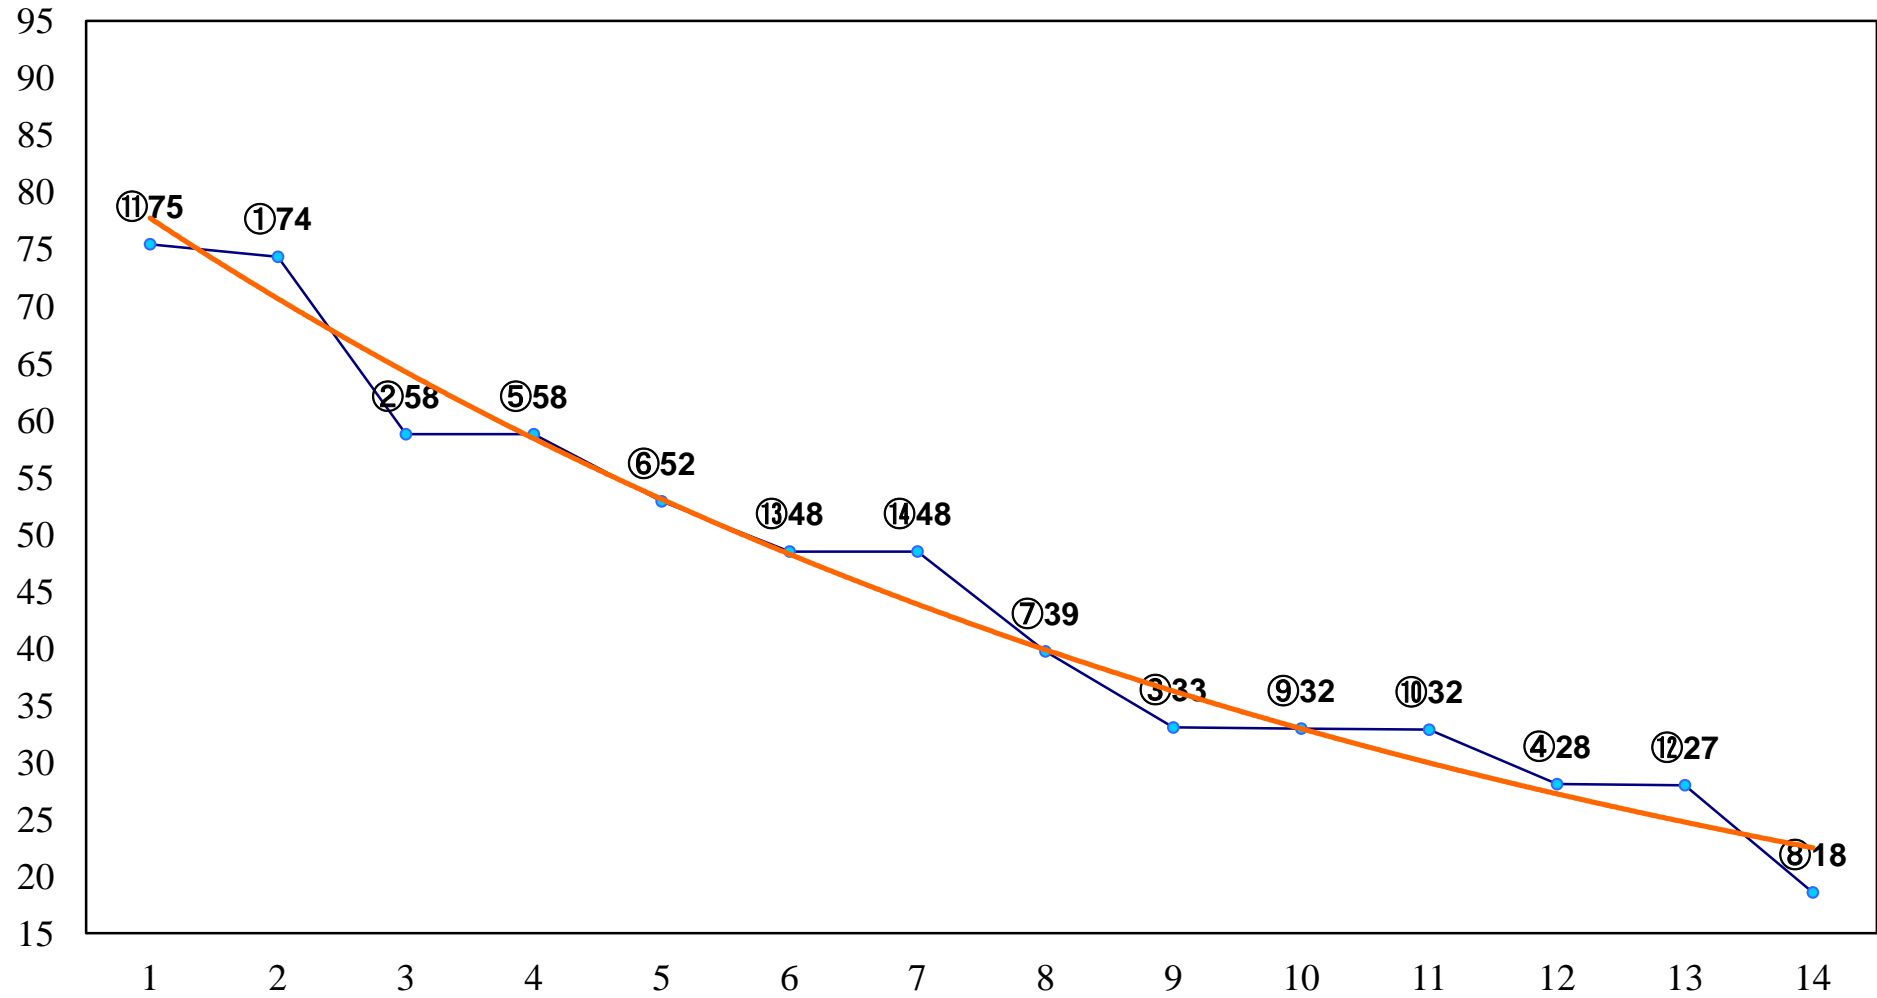

2014年12月31日(水) 大井競馬 1R 11:00  
2歳250万円以下 右1200m

2014年12月31日(水) 大井競馬 2R 11:30  
2歳250万円以下 右1600m

2014年12月31日(水) 大井競馬 3R 12:00  
C2十六十七 右1200m

2014年12月31日(水) 大井競馬 4R 12:30  
C2十六十七 右1500m

2014年12月31日(水) 大井競馬 6R 13:40  
C1十一-C2五 右1600m