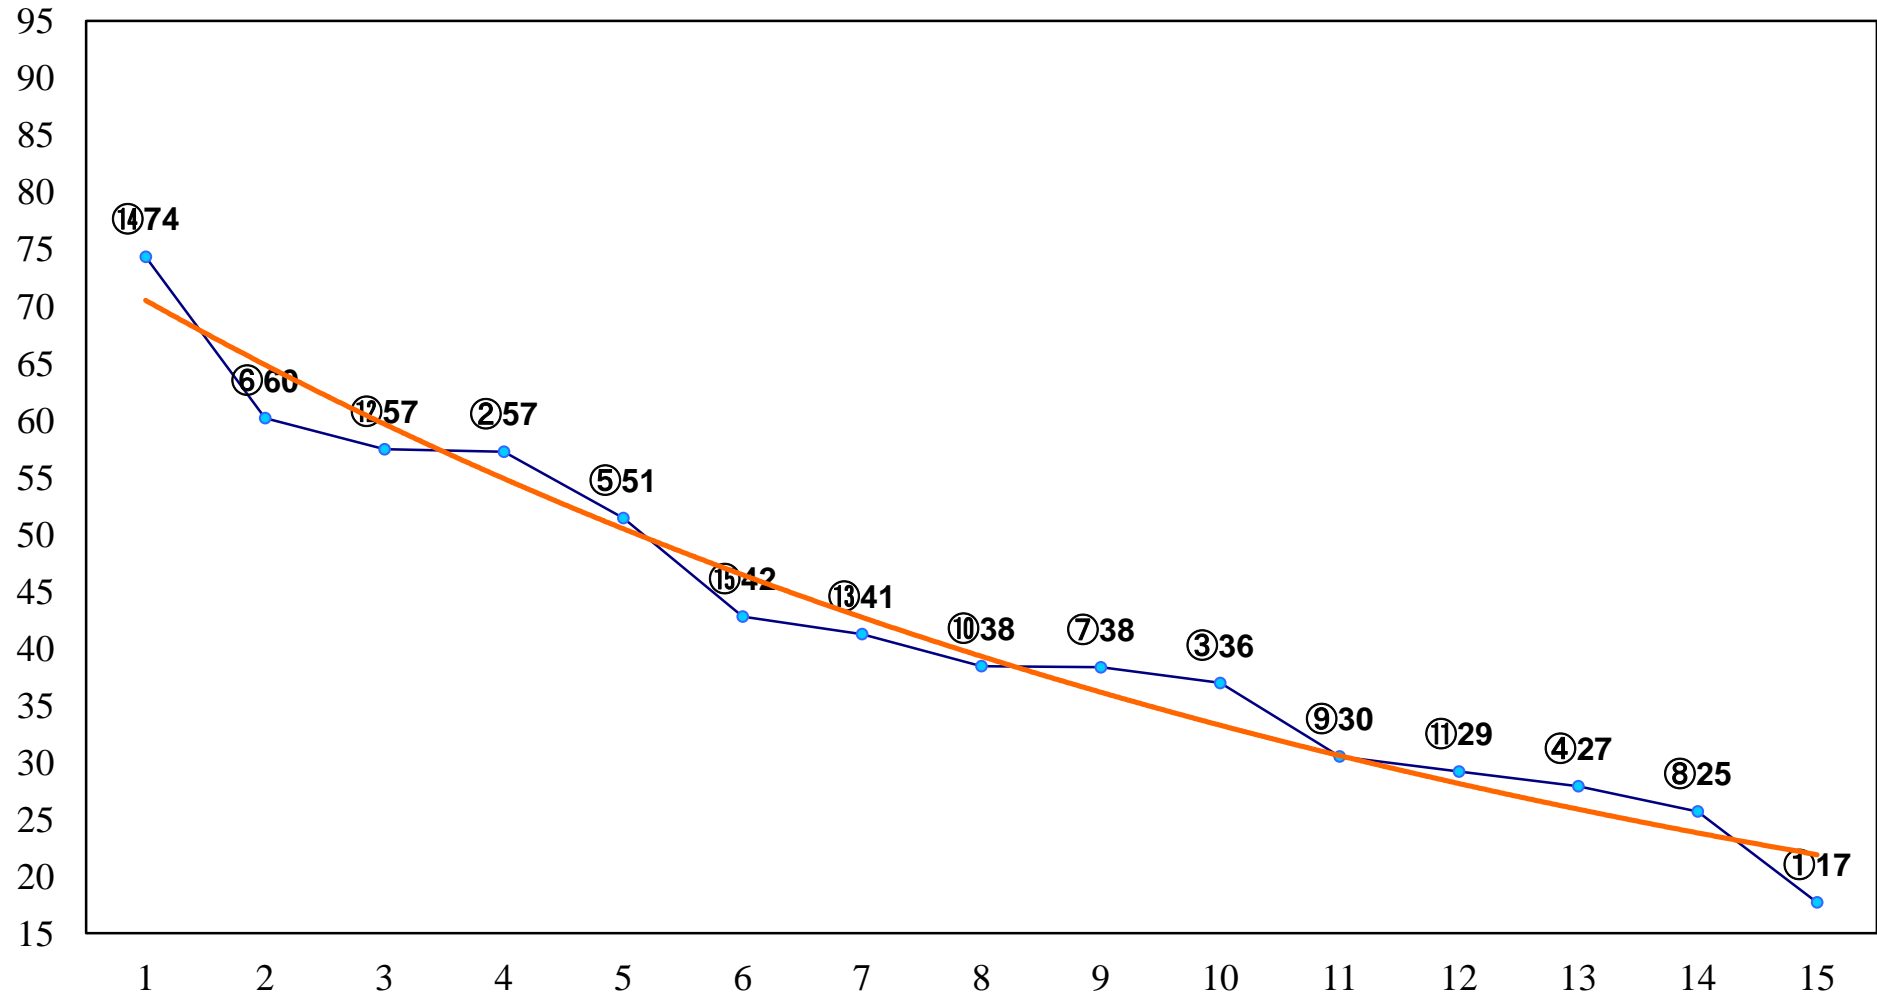

2014年12月31日(水) 大井競馬 7R 14:20  
C1六七 右1200m

2014年12月31日(水) 大井競馬 8R 15:00  
C1六七 右1600m

2014年12月31日(水) 大井競馬 9R 15:45  
ジルベスター特別C1二選抜 右1800m

2014年12月31日(水) 大井競馬 11R 17:10  
カウントダウン2015賞B1ニB2ニ選抜 右1400m

2014年12月31日(水) 大井競馬 12R 17:50  
おおとりオープン3上特別 右1600m