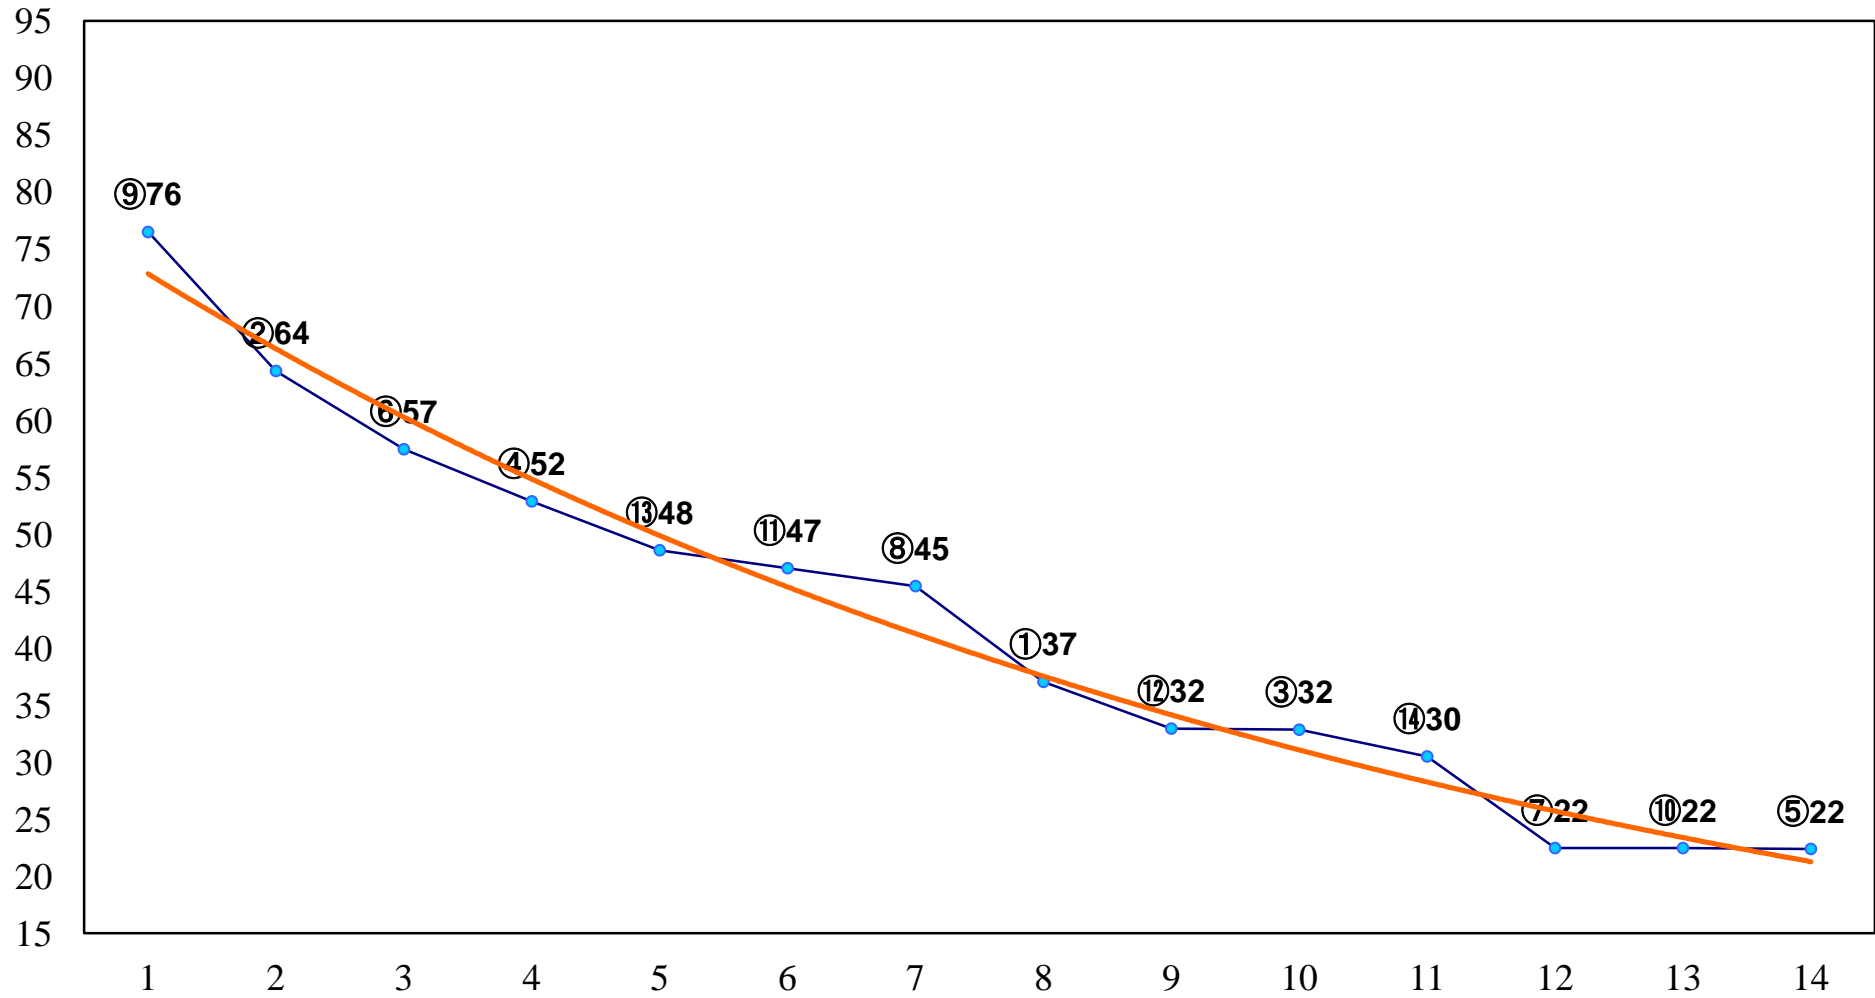

2014年12月31日(水) 大井競馬 1R 11:00  
2歳250万円以下 右1200m

2014年12月31日(水) 大井競馬 2R 11:30  
2歳250万円以下 右1600m

2014年12月31日(水) 大井競馬 3R 12:00  
C2十六十七 右1200m

2014年12月31日(水) 大井競馬 4R 12:30  
C2十六十七 右1500m

2014年12月31日(水) 大井競馬 6R 13:40  
C1十一-C2五 右1600m