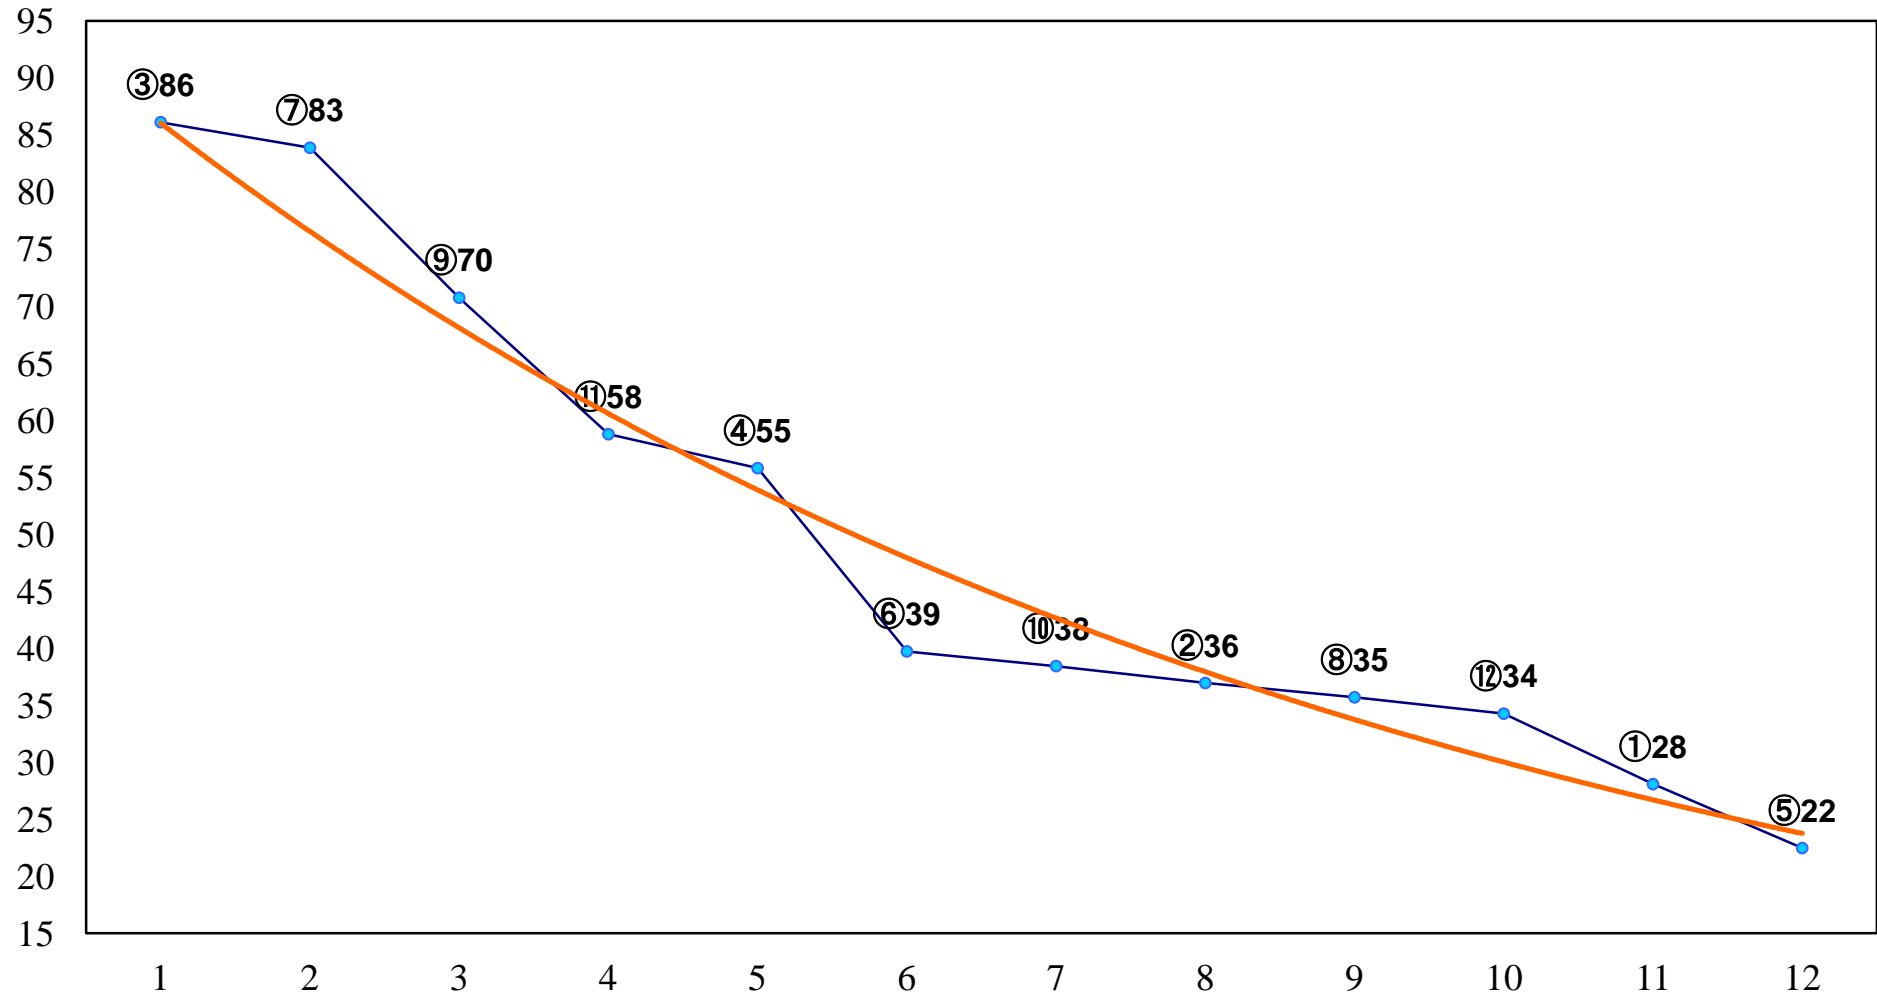

2015年01月08日(木) 浦和競馬 2R 10:50
3歳三四 左1400m