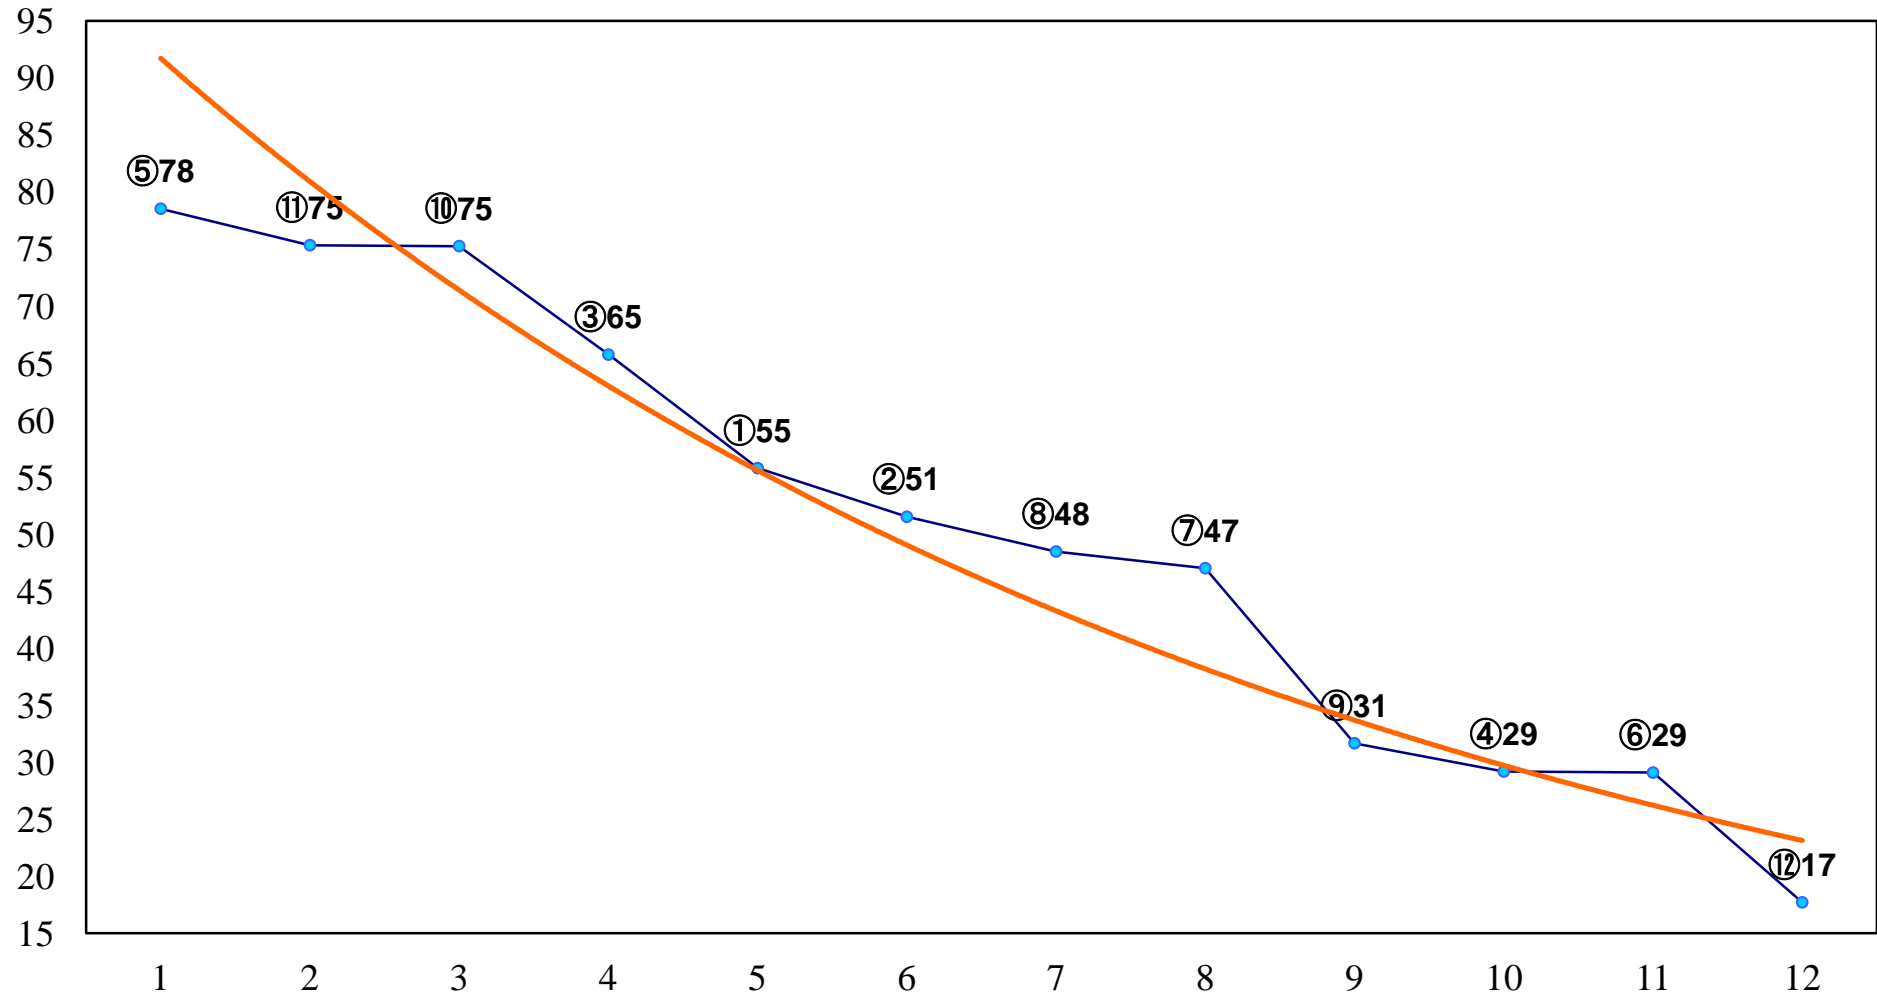

2015年01月08日(木) 浦和競馬 3R 11:20
C3 4歳イ 左1400m