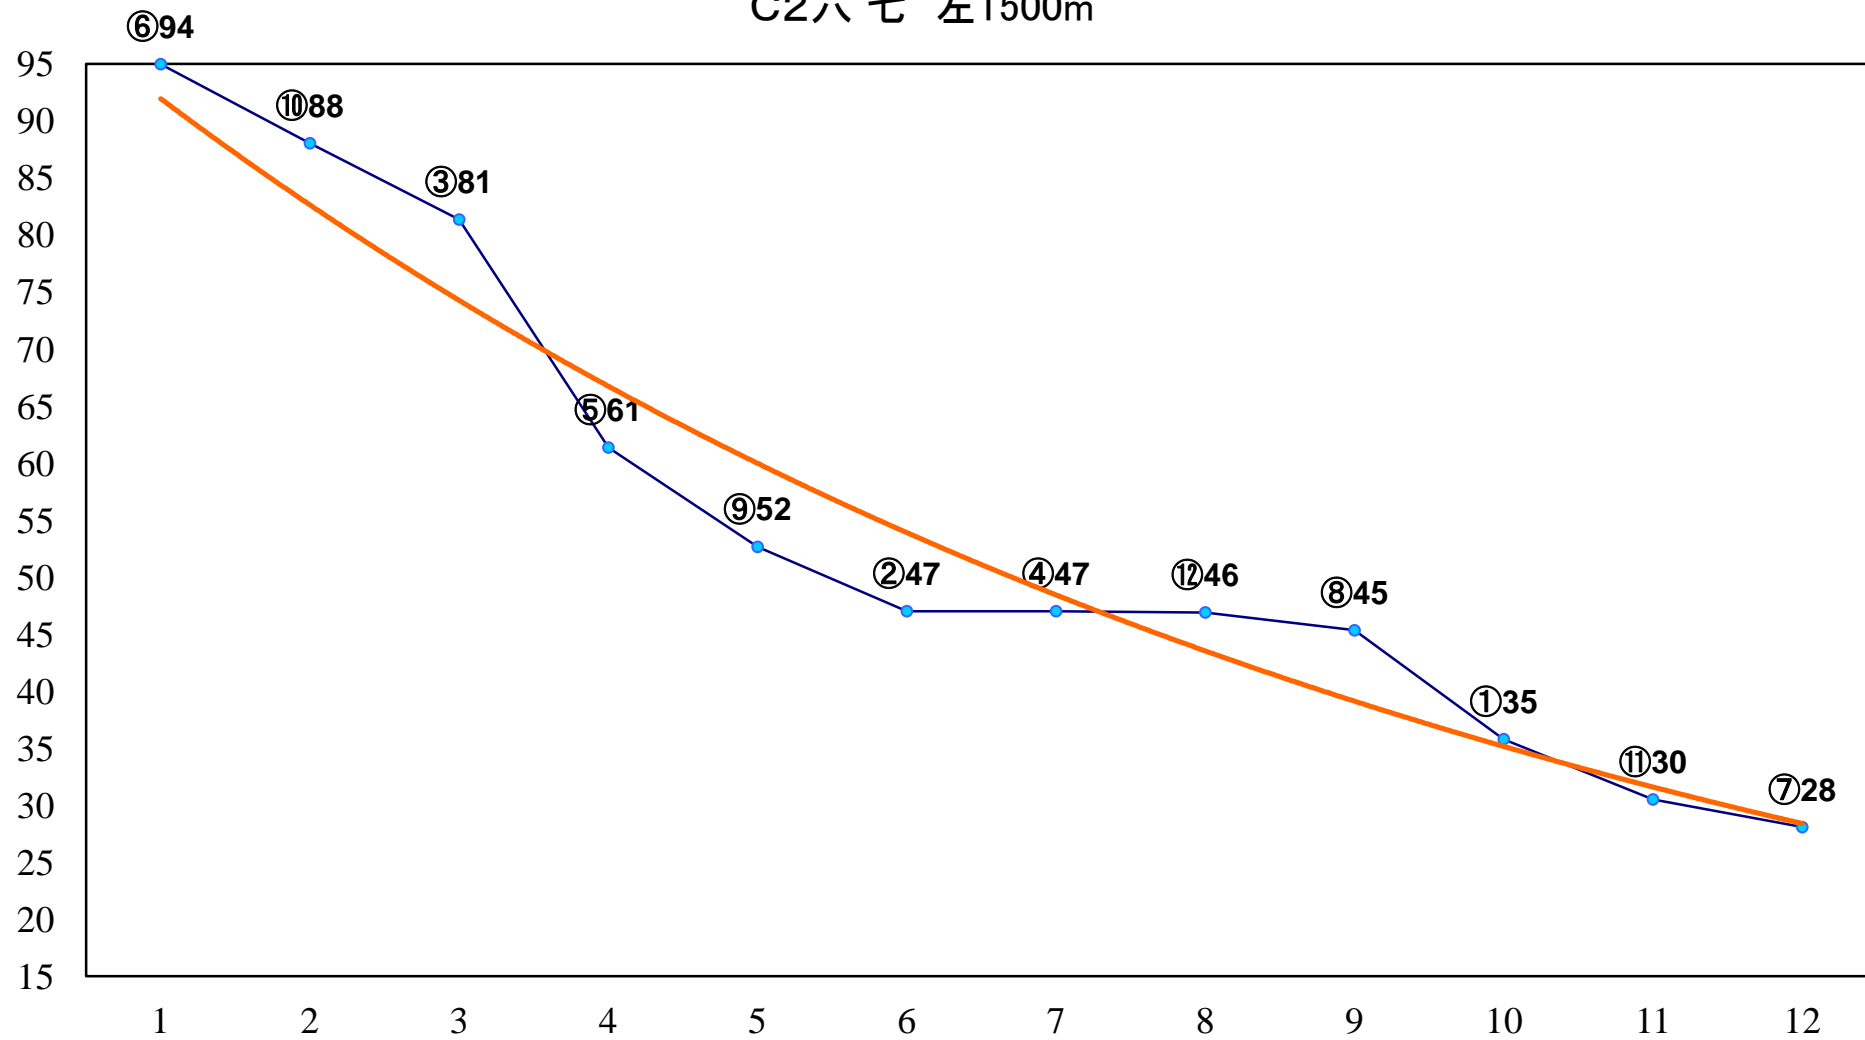

2015年01月08日(木) 浦和競馬 6R 12:50
C3二 左1500m

2015年01月08日(木) 浦和競馬 7R 13:20
C2六七 左1400m

2015年01月08日(木) 浦和競馬 8R 13:50

C2六七 左1500m

2015年01月08日(木) 浦和競馬 9R 14:25
寒竹賞C2二 左1500m

2015年01月08日(木) 浦和競馬 10R 15:00

水仙特別C1二 左1400m