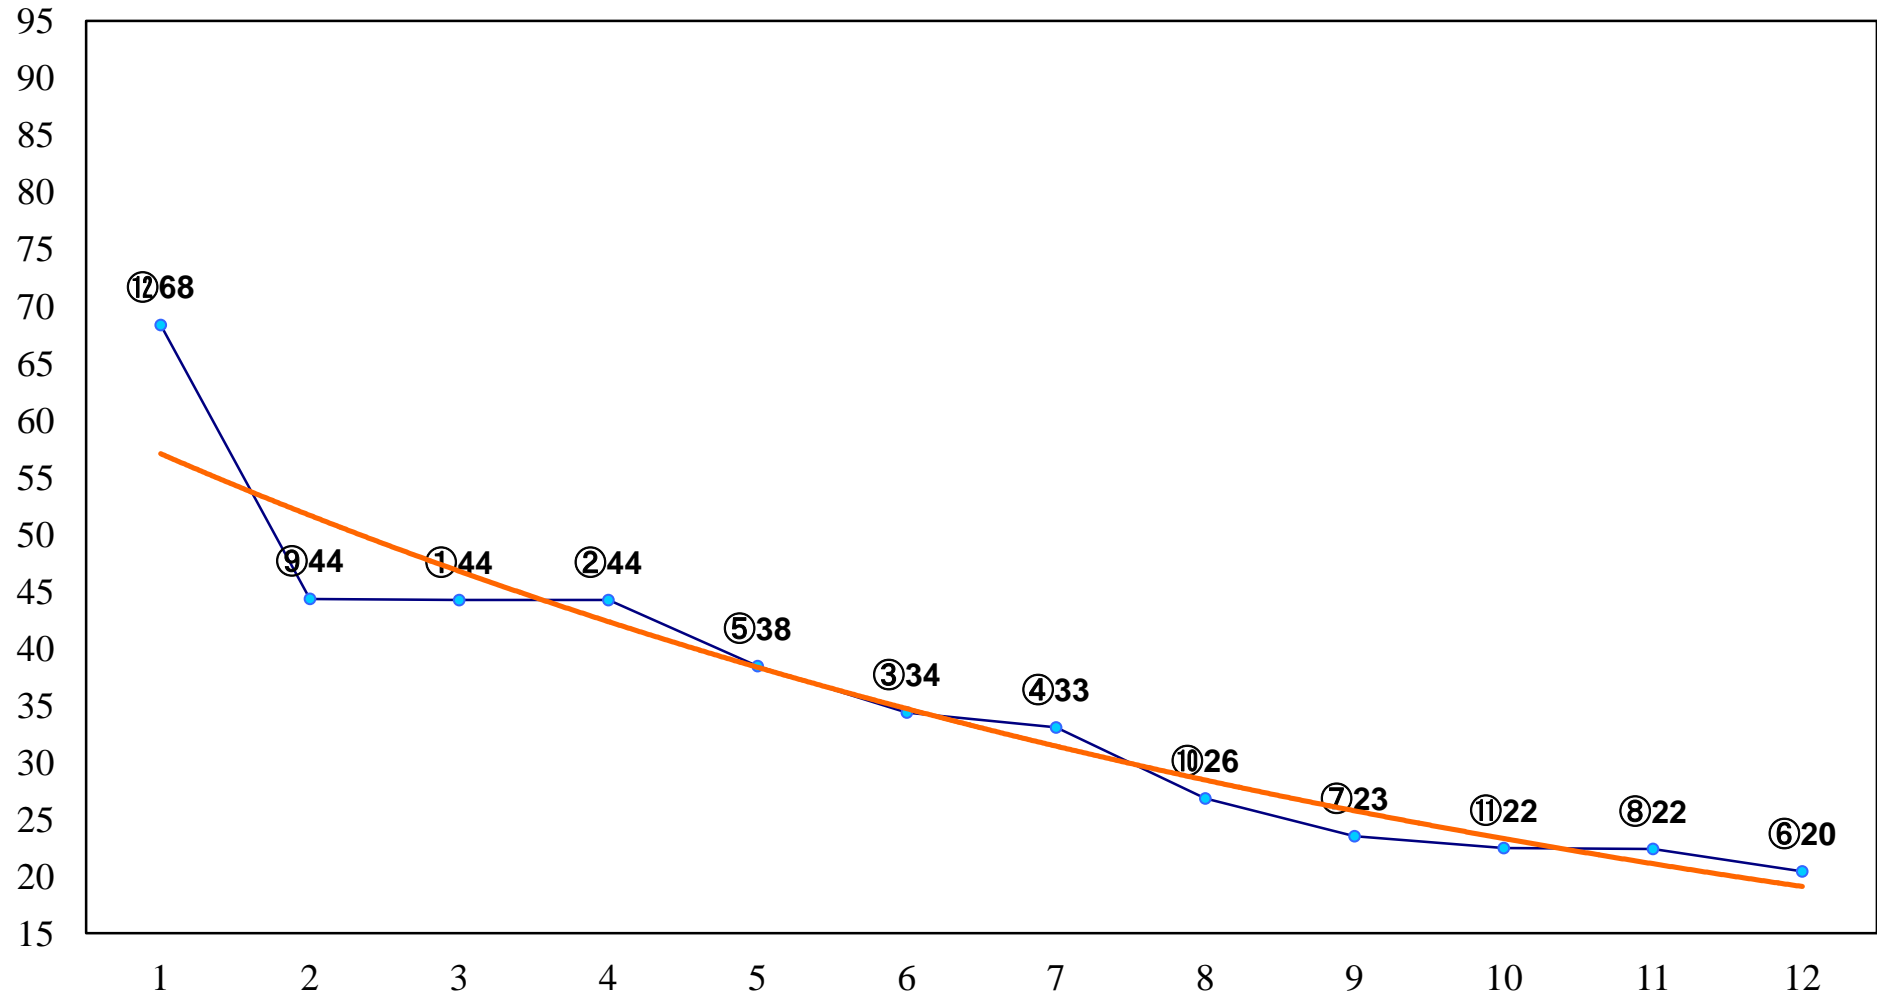

2015年01月08日(木) 浦和競馬 6R 12:50
C3二 左1500m