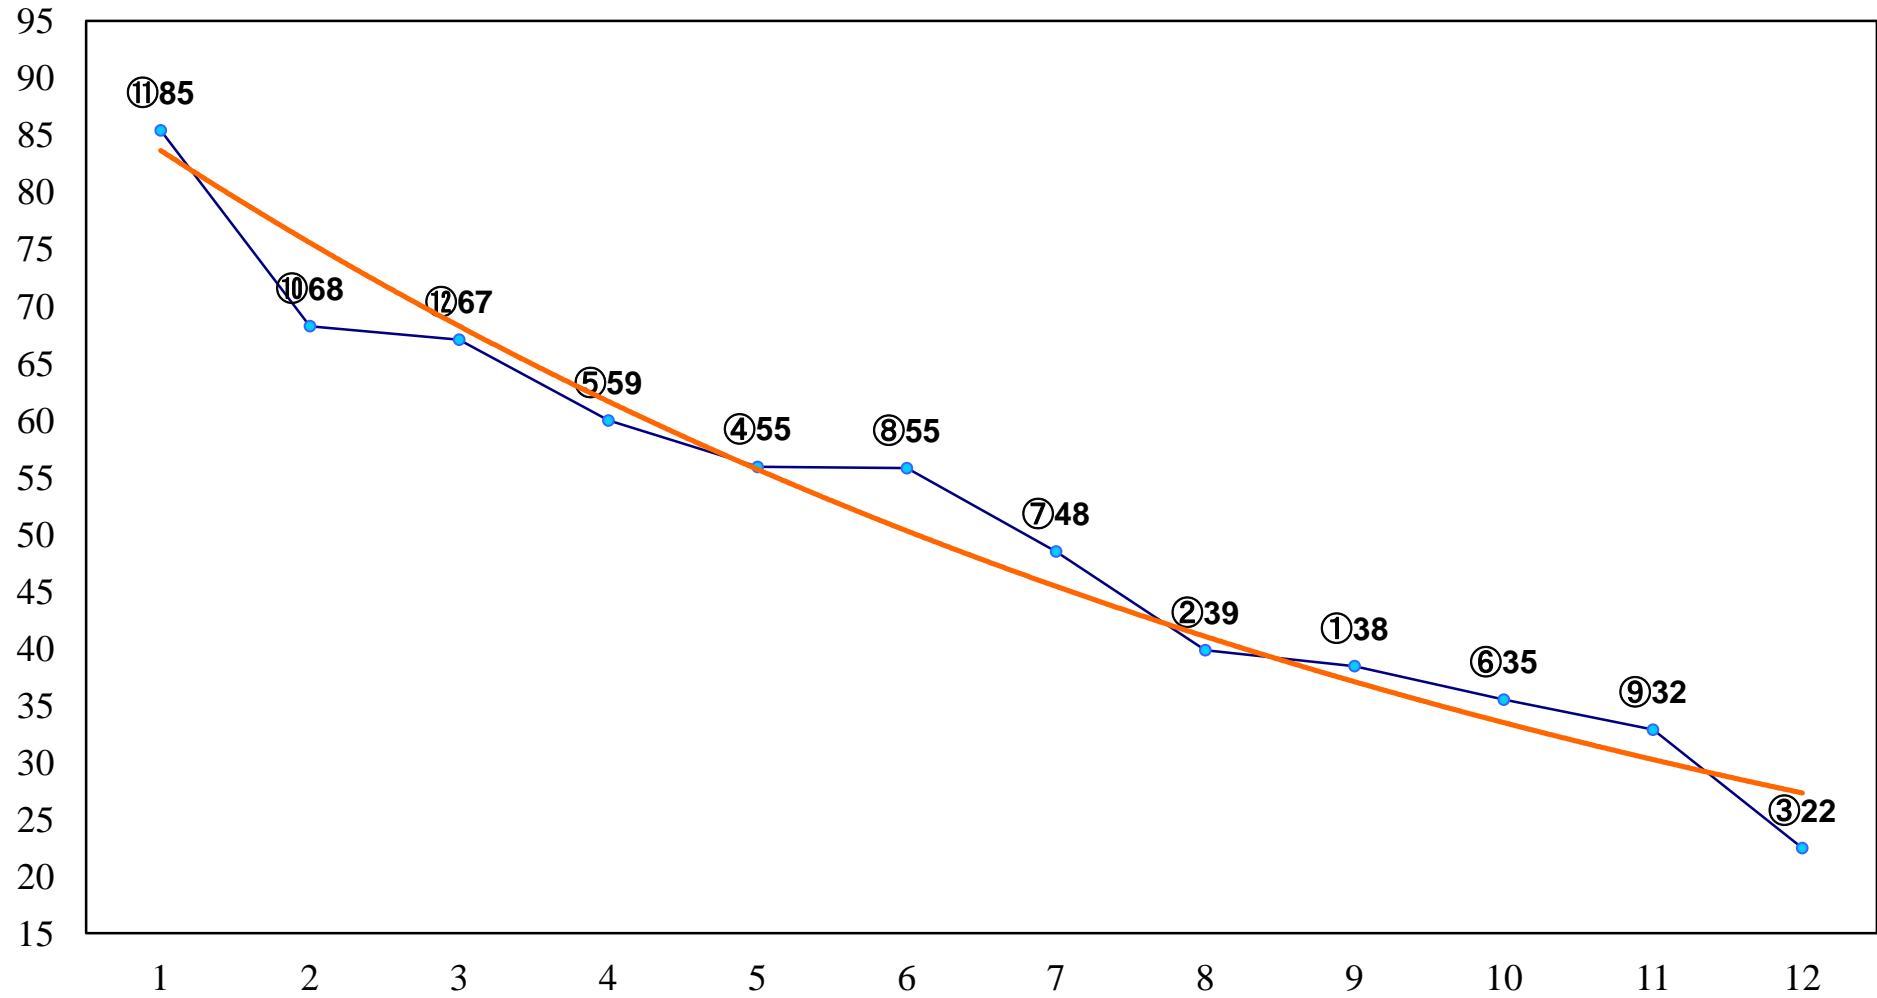

2015年01月08日(木) 浦和競馬 7R 13:20
C2六七 左1400m