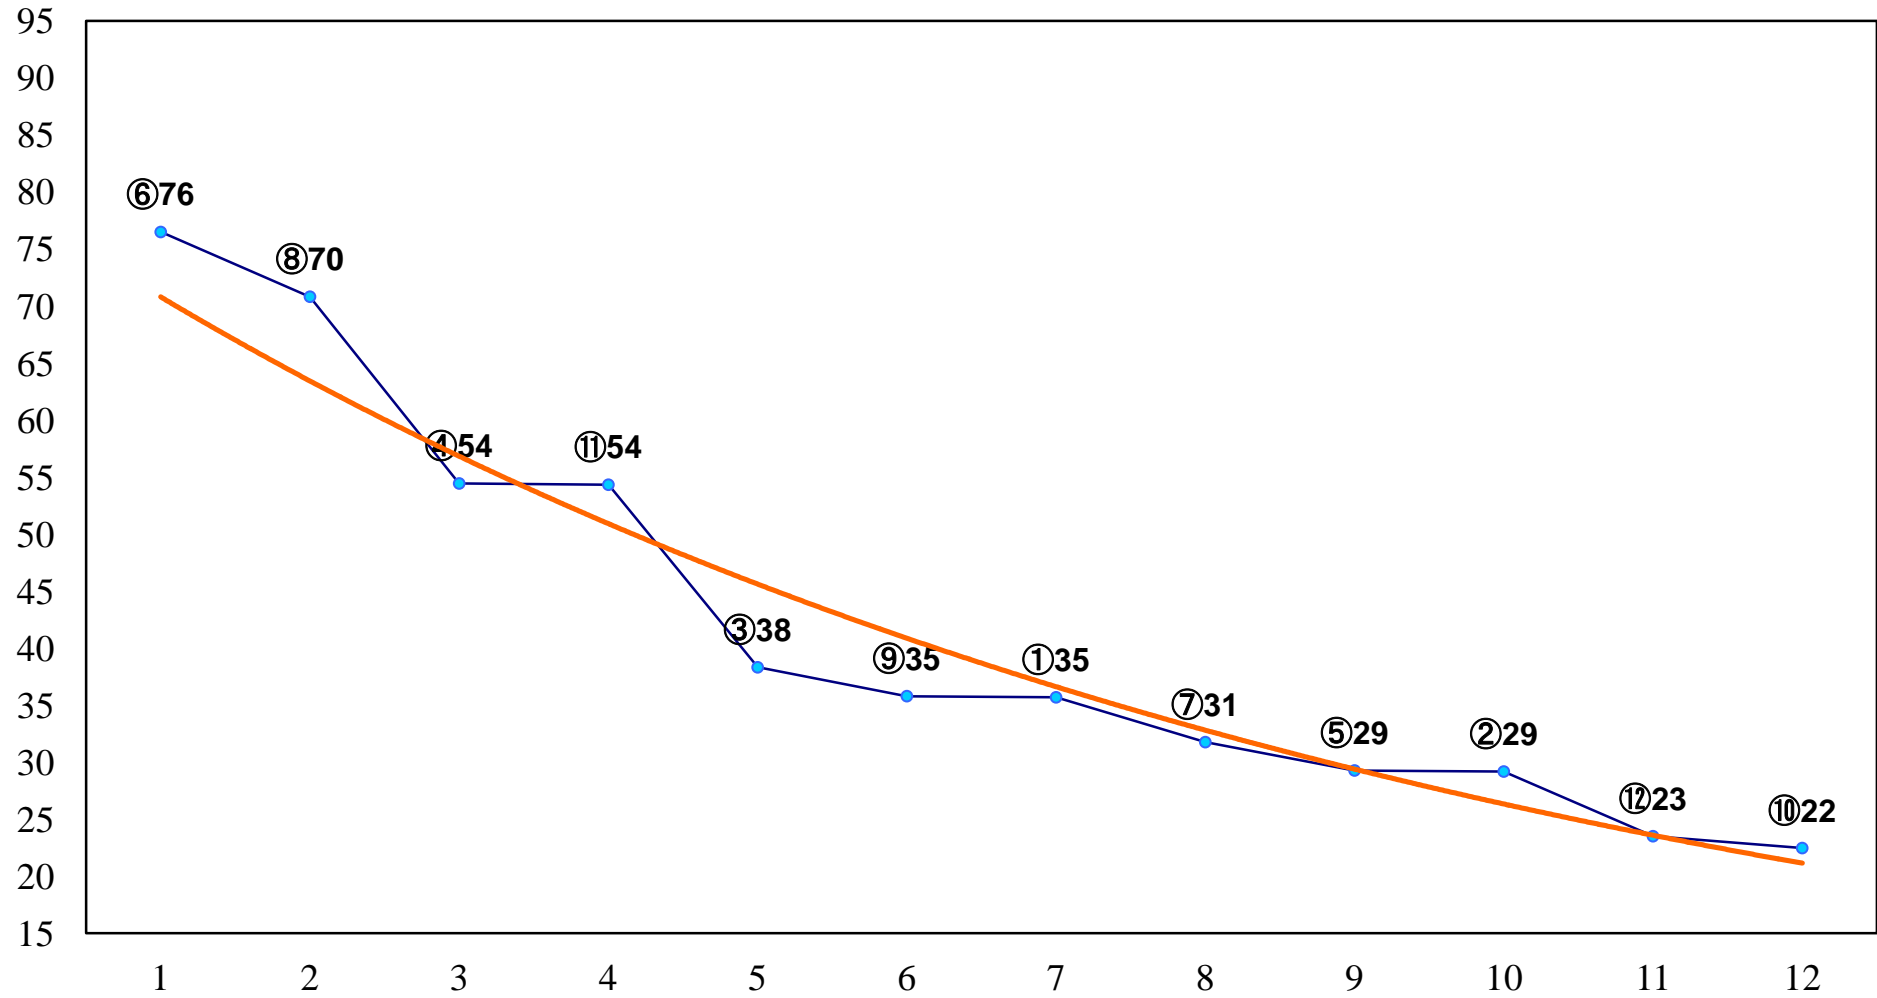

2015年01月08日(木) 浦和競馬 6R 12:50
C3二 左1500m

2015年01月08日(木) 浦和競馬 7R 13:20
C2六七 左1400m

2015年01月08日(木) 浦和競馬 8R 13:50

C2六七 左1500m

2015年01月08日(木) 浦和競馬 9R 14:25
寒竹賞C2二 左1500m

2015年01月08日(木) 浦和競馬 10R 15:00

水仙特別C1二 左1400m