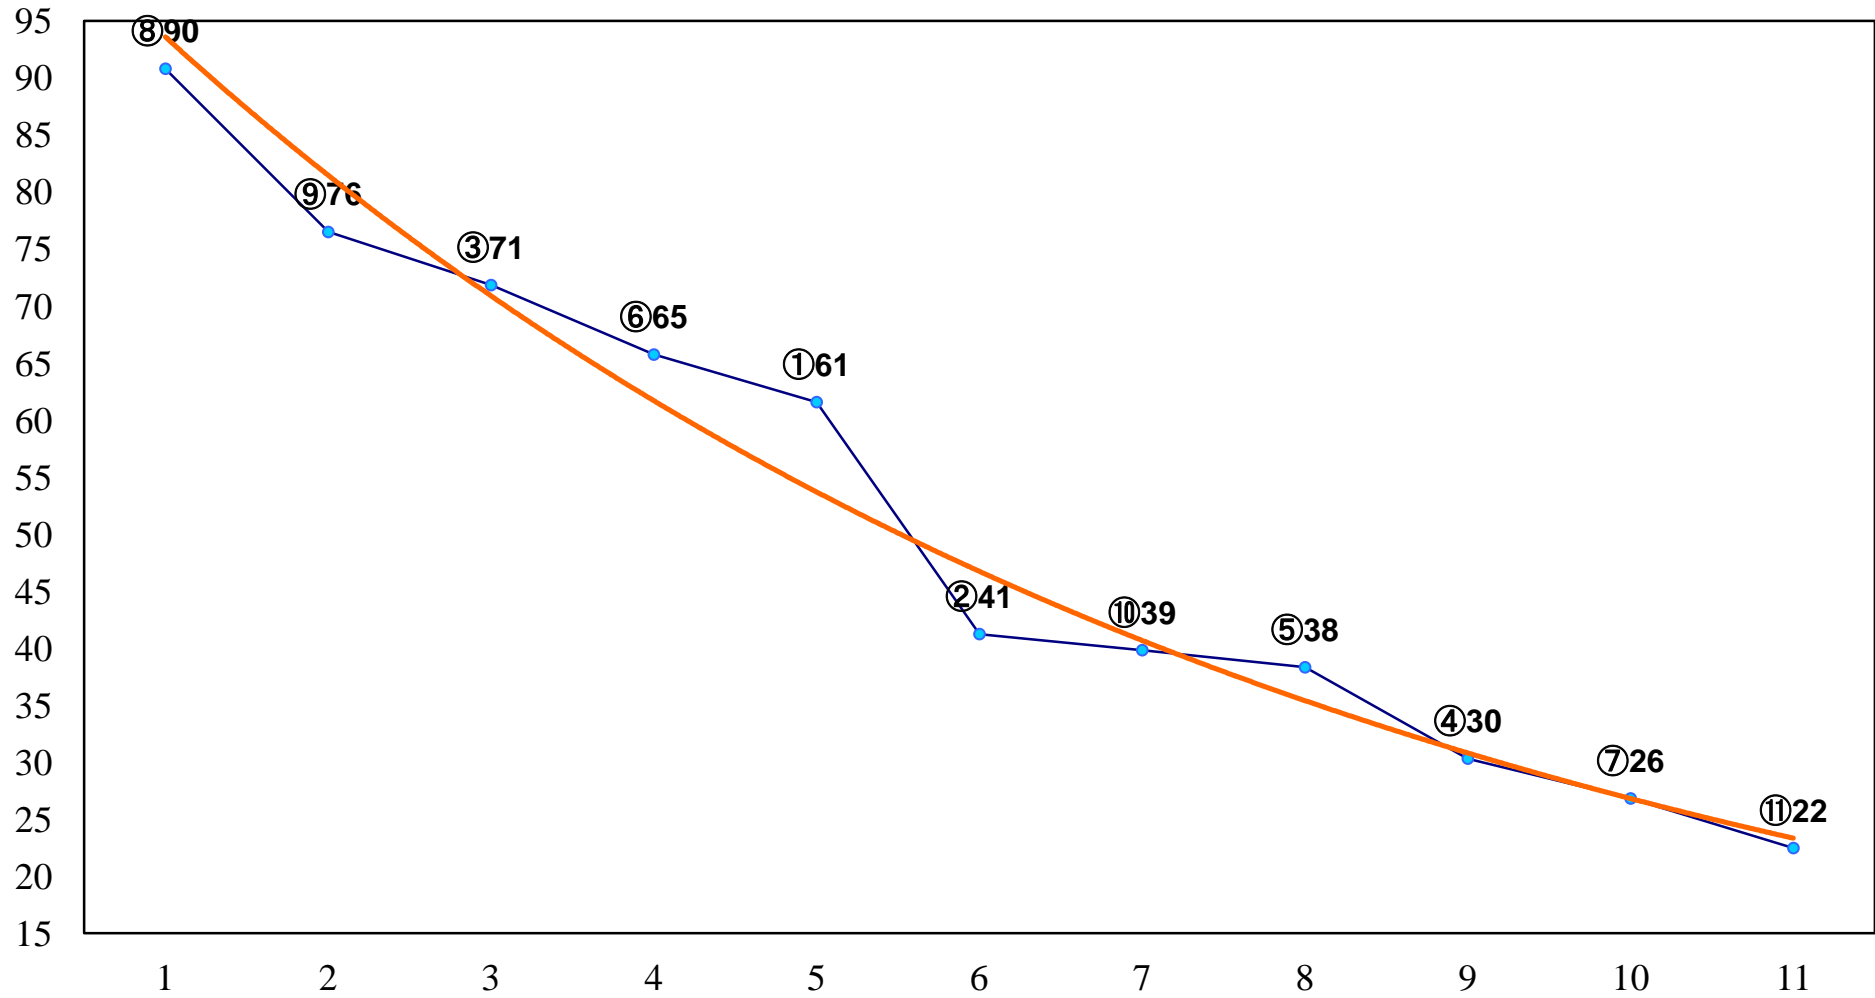

2015年01月08日(木) 浦和競馬 11R 15:40
ニューイヤークップ3歳オープン 左1600m