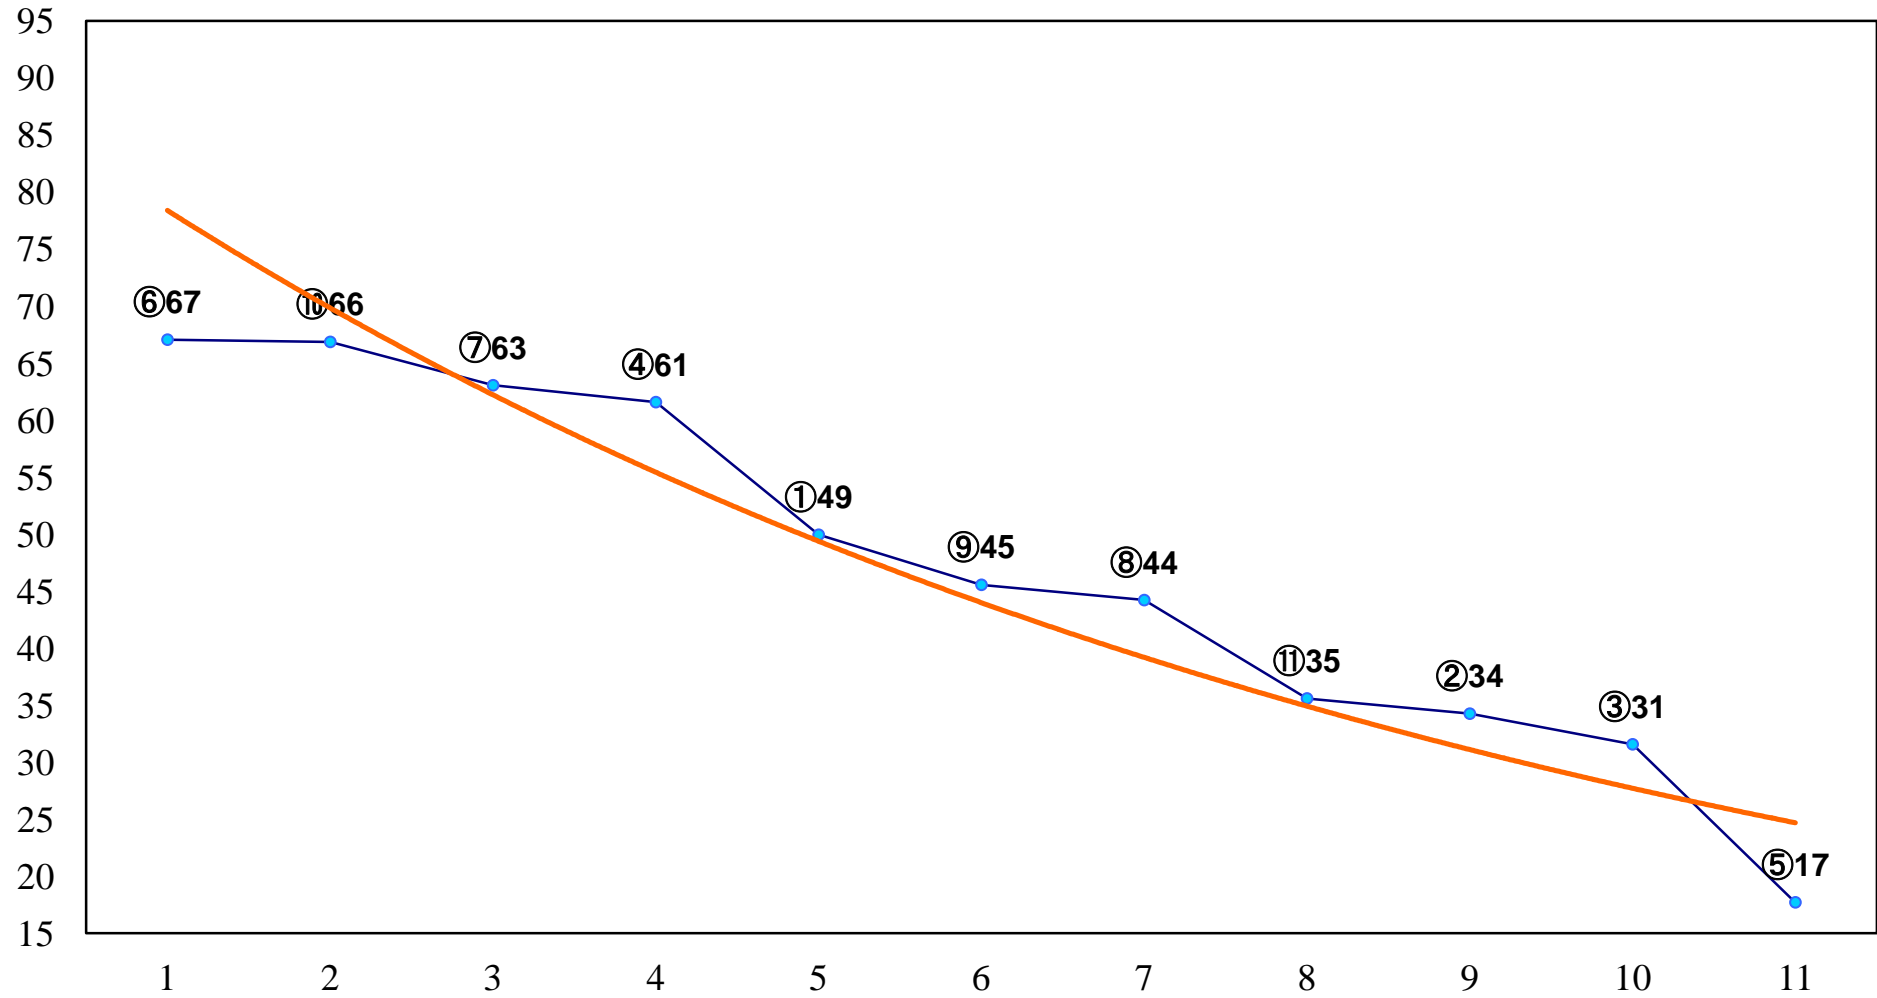

2015年01月08日(木) 浦和競馬 1R 10:20
3歳三四 左1400m