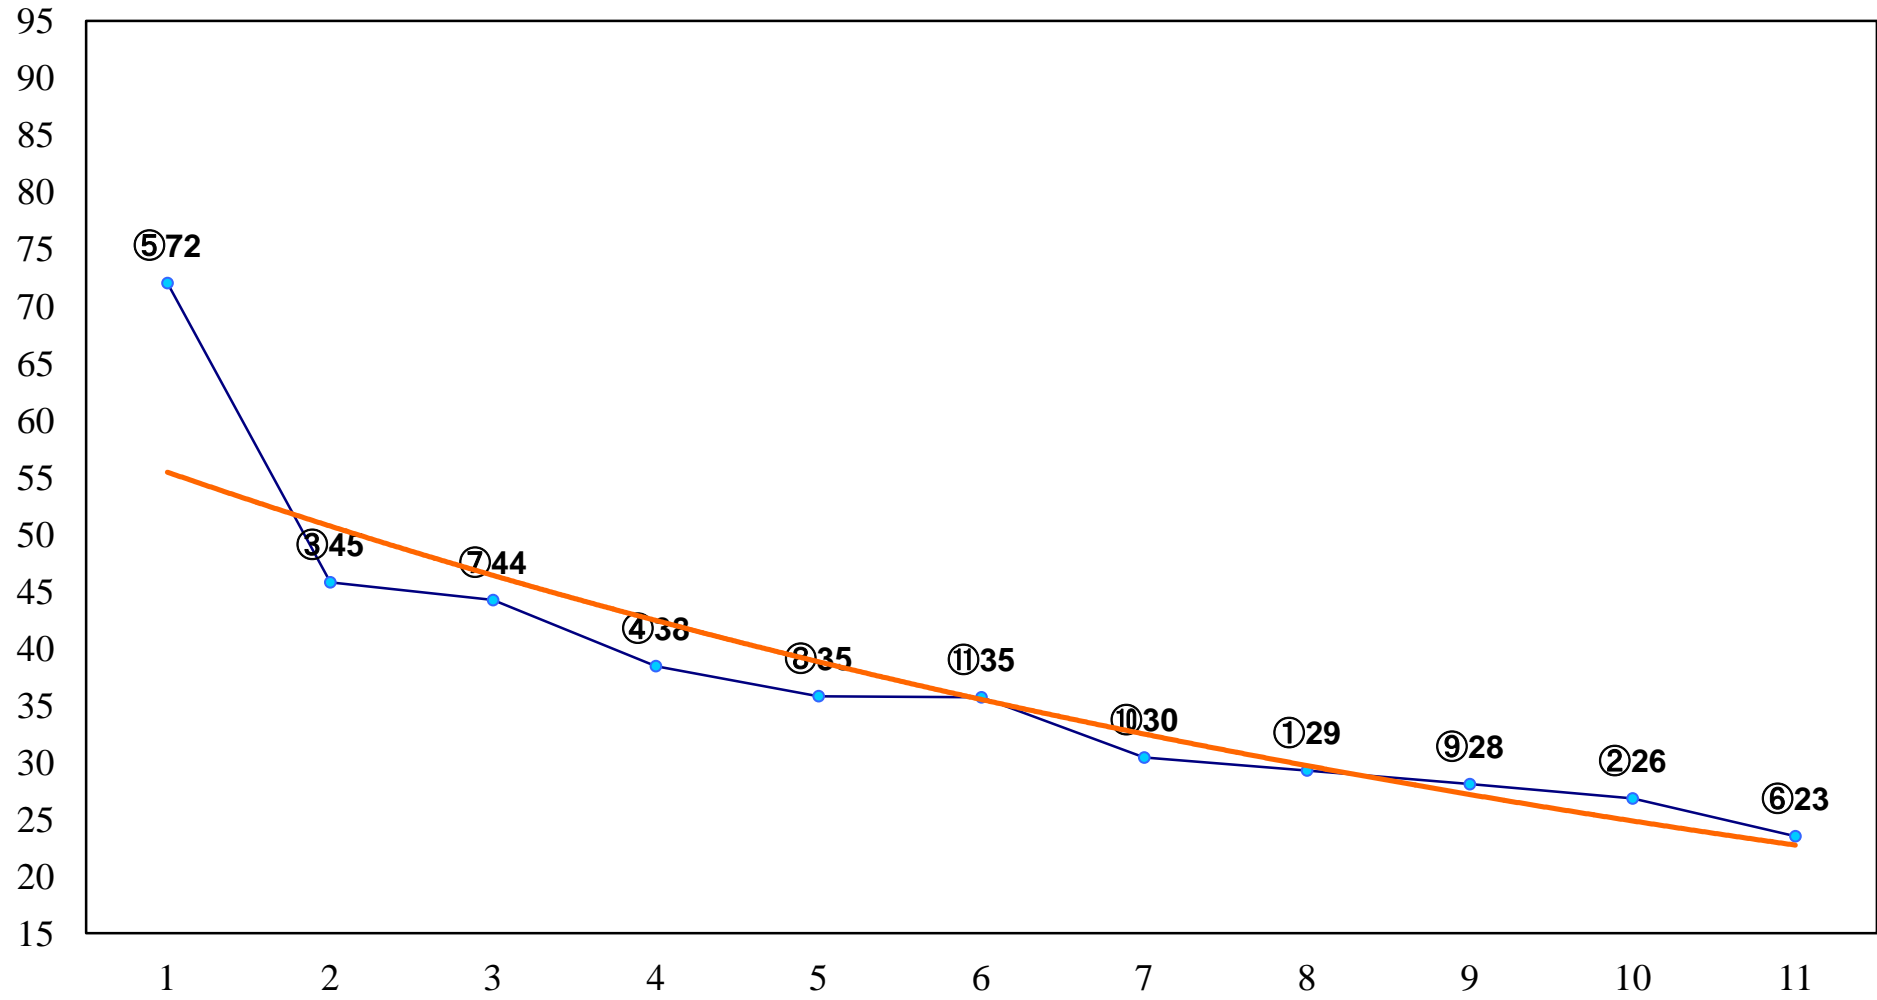

2015年01月08日(木) 浦和競馬 4R 11:50
C3六七 左1400m