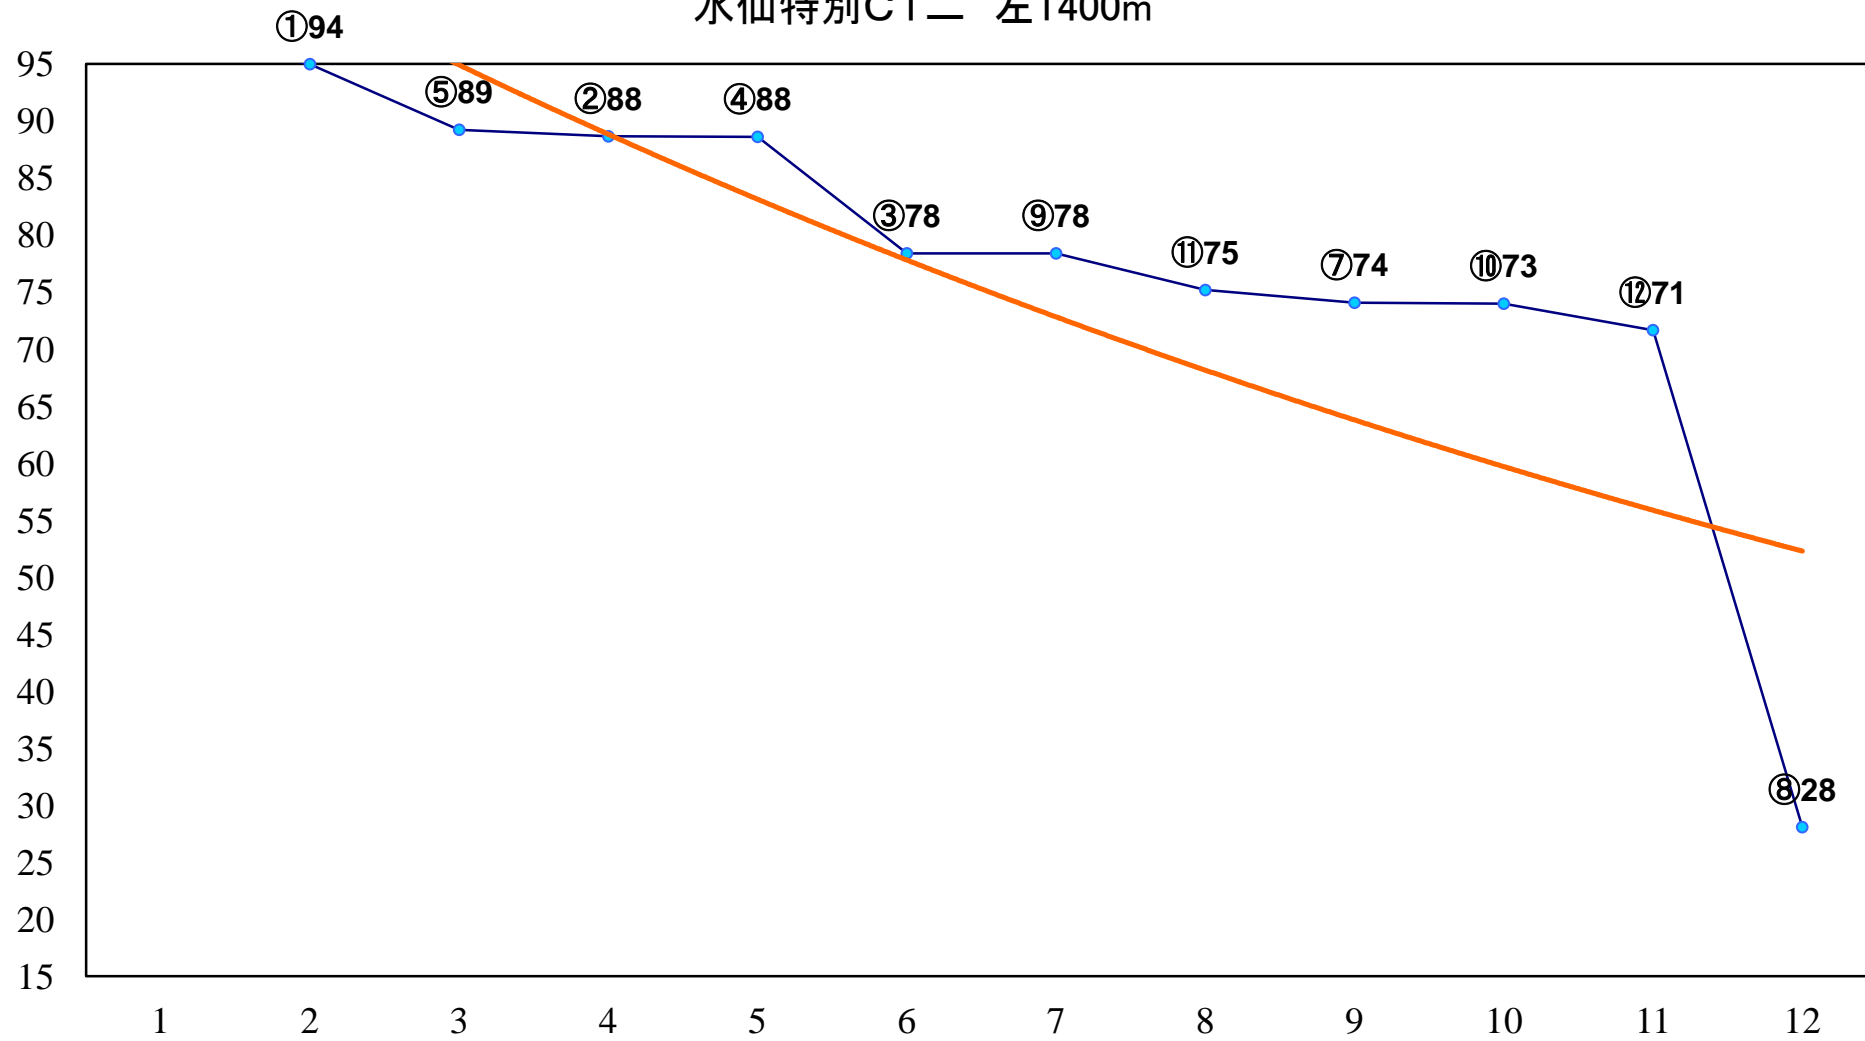

2015年01月08日(木) 浦和競馬 6R 12:50
C3二 左1500m

2015年01月08日(木) 浦和競馬 7R 13:20
C2六七 左1400m

2015年01月08日(木) 浦和競馬 8R 13:50

C2六七 左1500m

2015年01月08日(木) 浦和競馬 9R 14:25
寒竹賞C2二 左1500m

2015年01月08日(木) 浦和競馬 10R 15:00

水仙特別C1二 左1400m