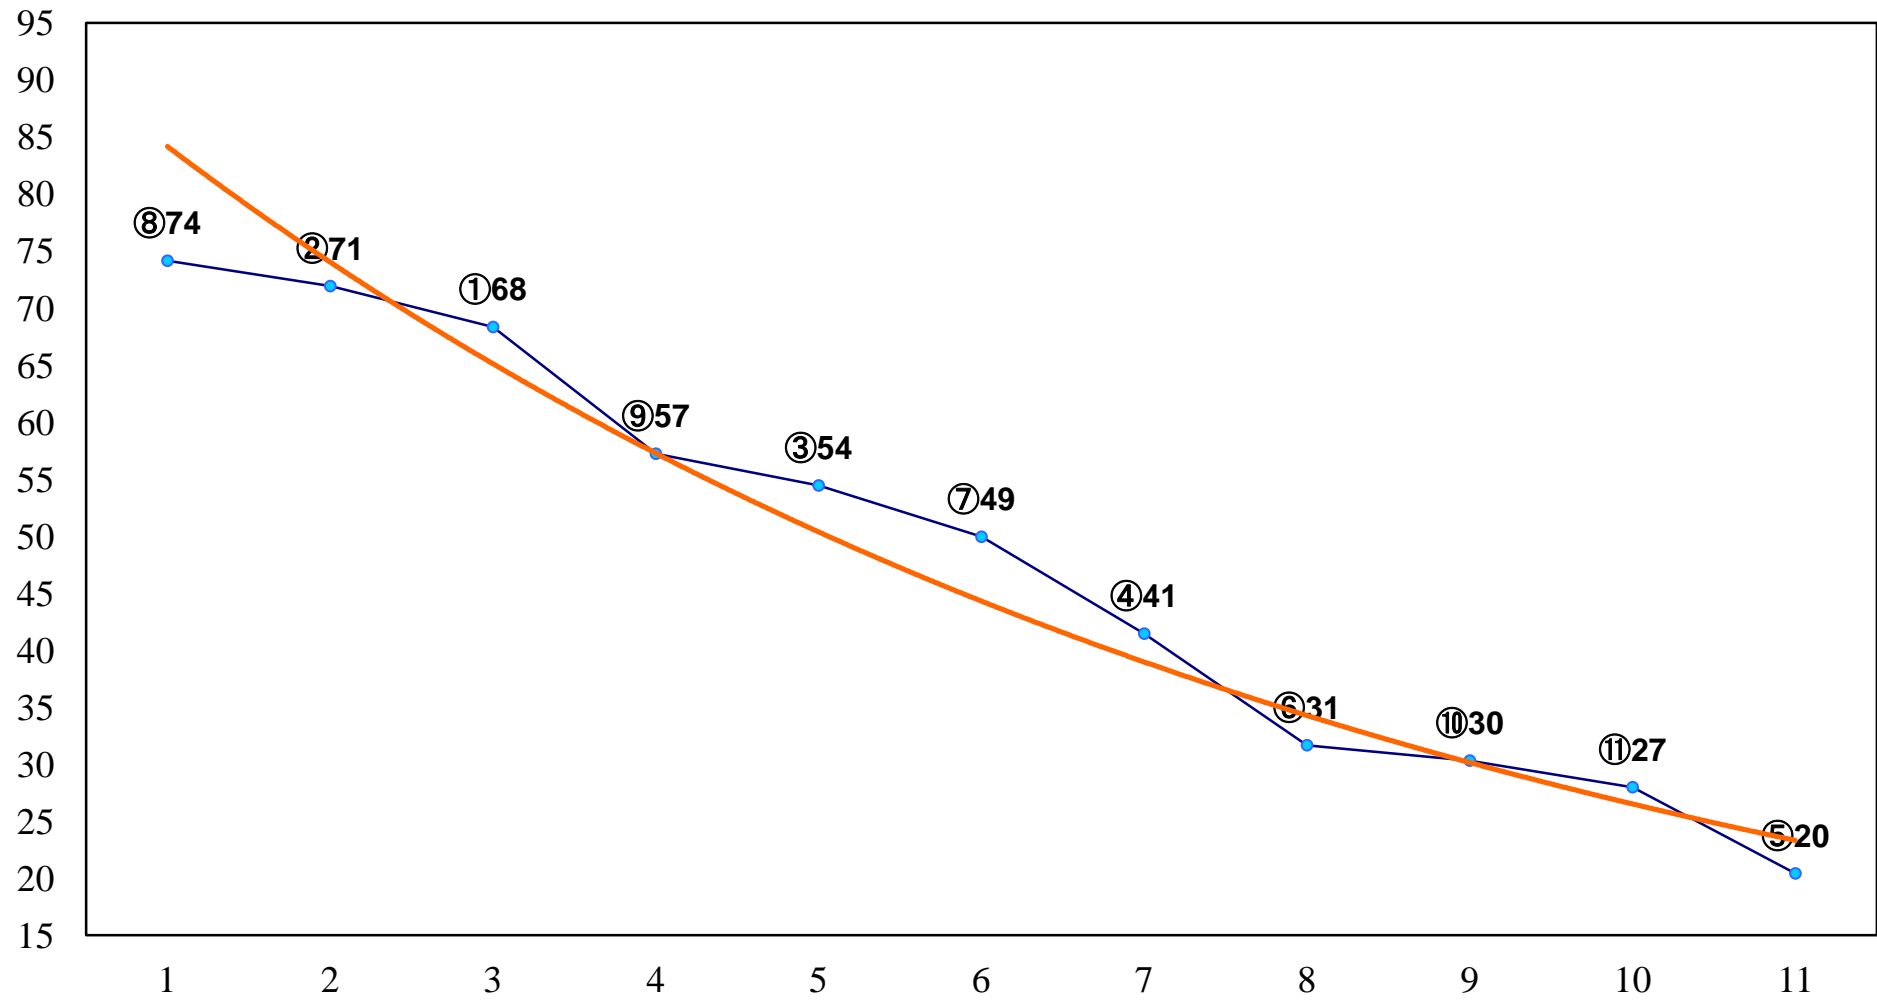

2015年01月08日(木) 浦和競馬 5R 12:20
C3六七 左1500m