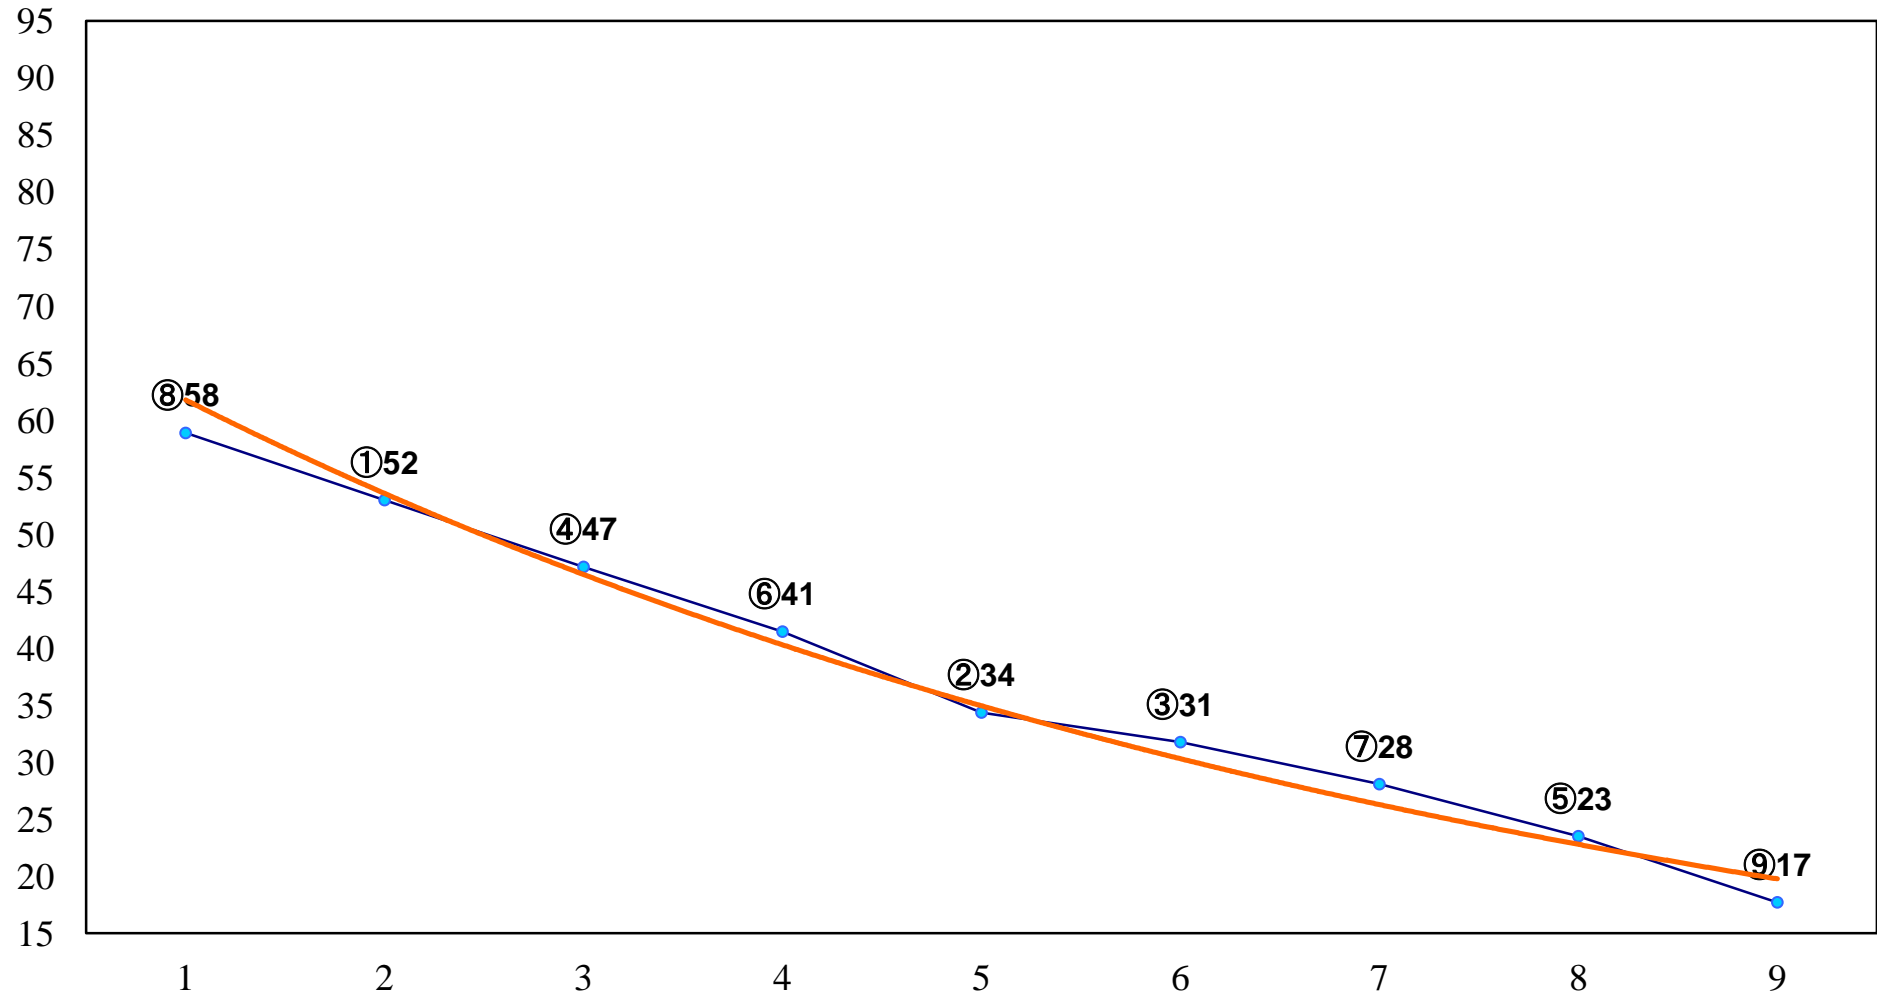

2015年01月13日(火) 船橋競馬 6R 12:55
騎初特別3歳一 左1600m

2015年01月13日(火) 船橋競馬 7R 13:30
C2選抜馬ア 左1200m

2015年01月13日(火) 船橋競馬 8R 14:00
サイトウユウシ生誕2年祭C2四 左1500m

2015年01月13日(火) 船橋競馬 9R 14:30
C2三 左1500m

2015年01月13日(火) 船橋競馬 10R 15:05
睦月賞C1三 四 左1600m