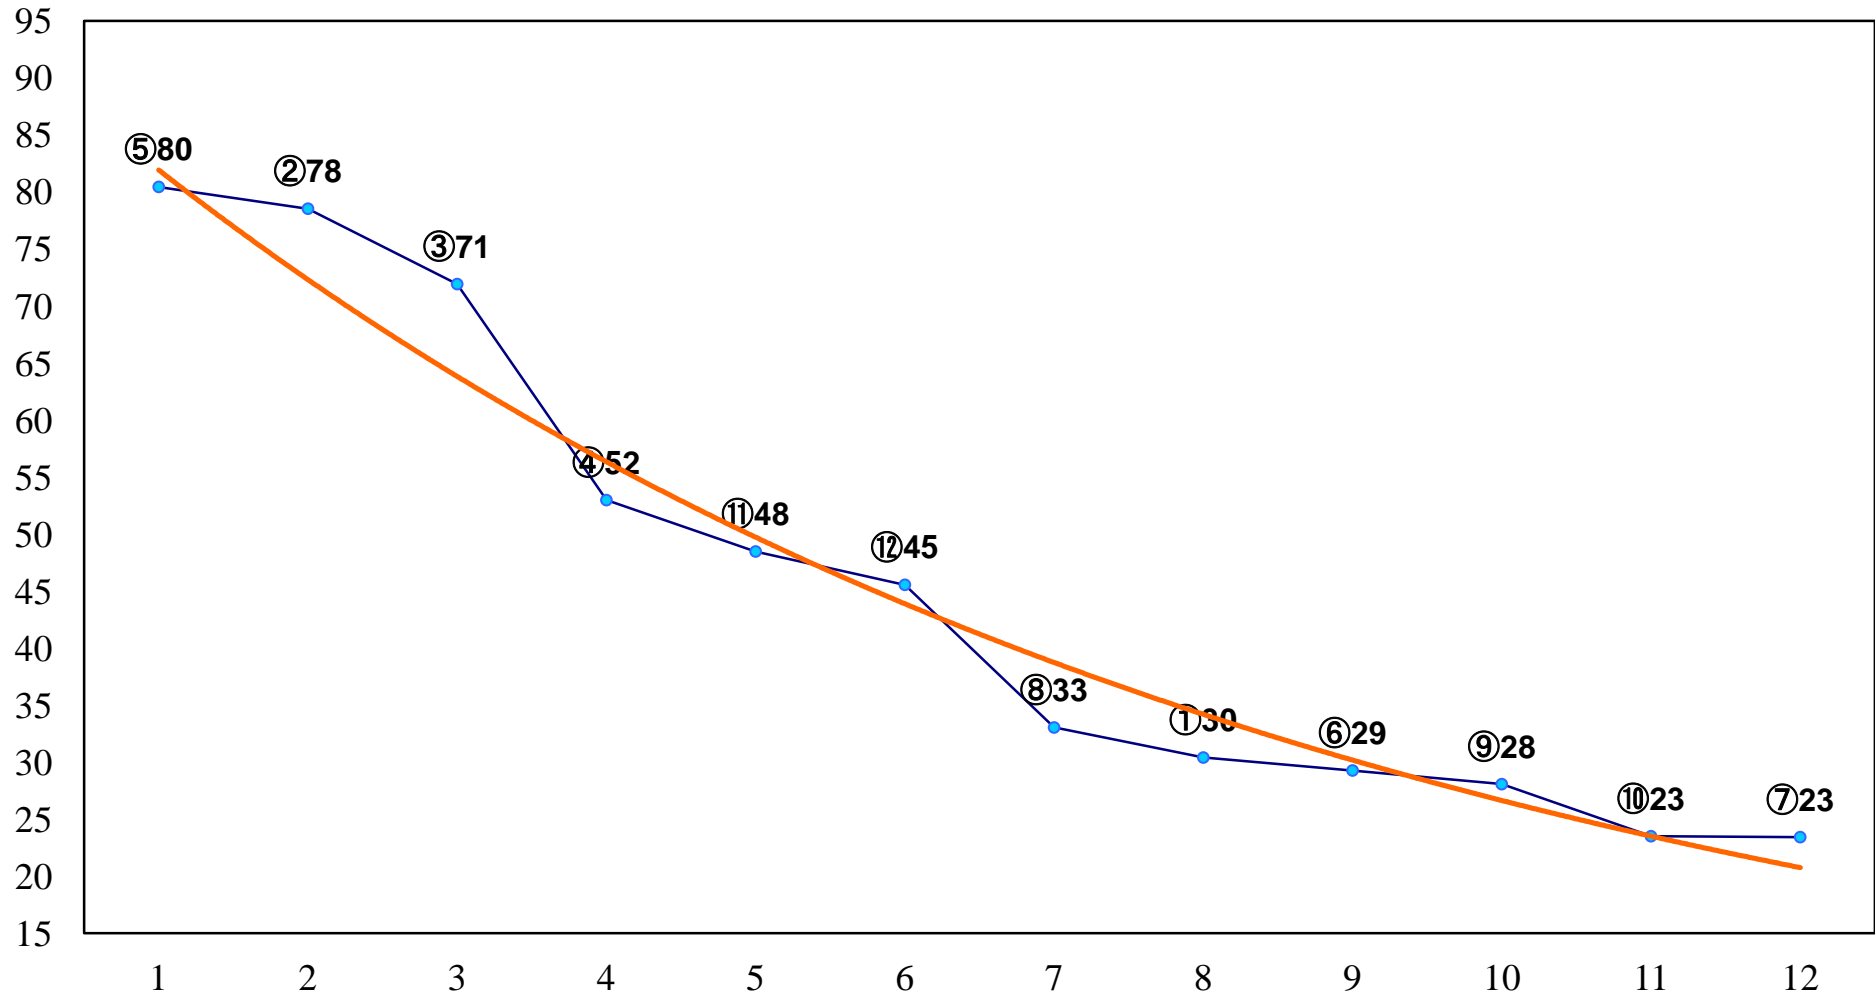

2015年01月13日(火) 船橋競馬 6R 12:55
騎初特別3歳一 左1600m

2015年01月13日(火) 船橋競馬 7R 13:30
C2選抜馬ア 左1200m

2015年01月13日(火) 船橋競馬 8R 14:00
サイトウユウシ生誕2年祭C2四 左1500m

2015年01月13日(火) 船橋競馬 9R 14:30
C2三 左1500m

2015年01月13日(火) 船橋競馬 10R 15:05
睦月賞C1三 四 左1600m