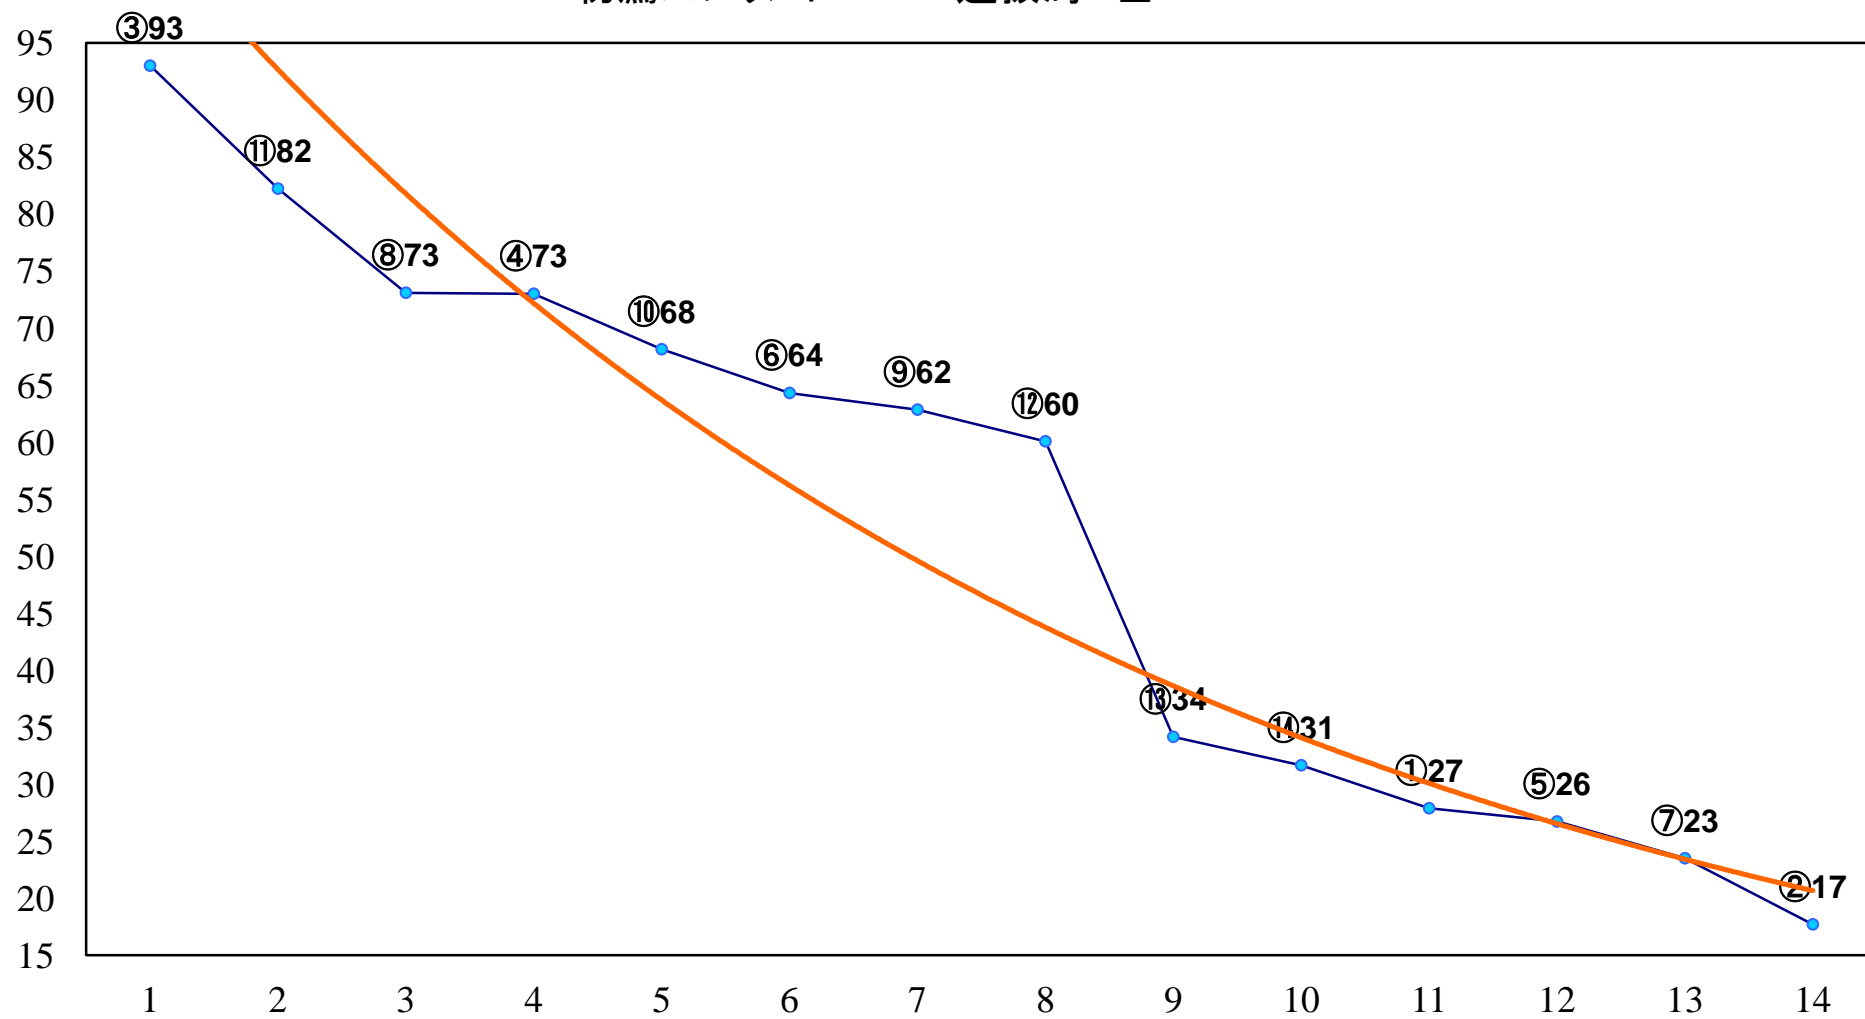

2015年01月13日(火) 船橋競馬 11R 15:40

初鷹スプリントB2B3選抜馬 左1000m