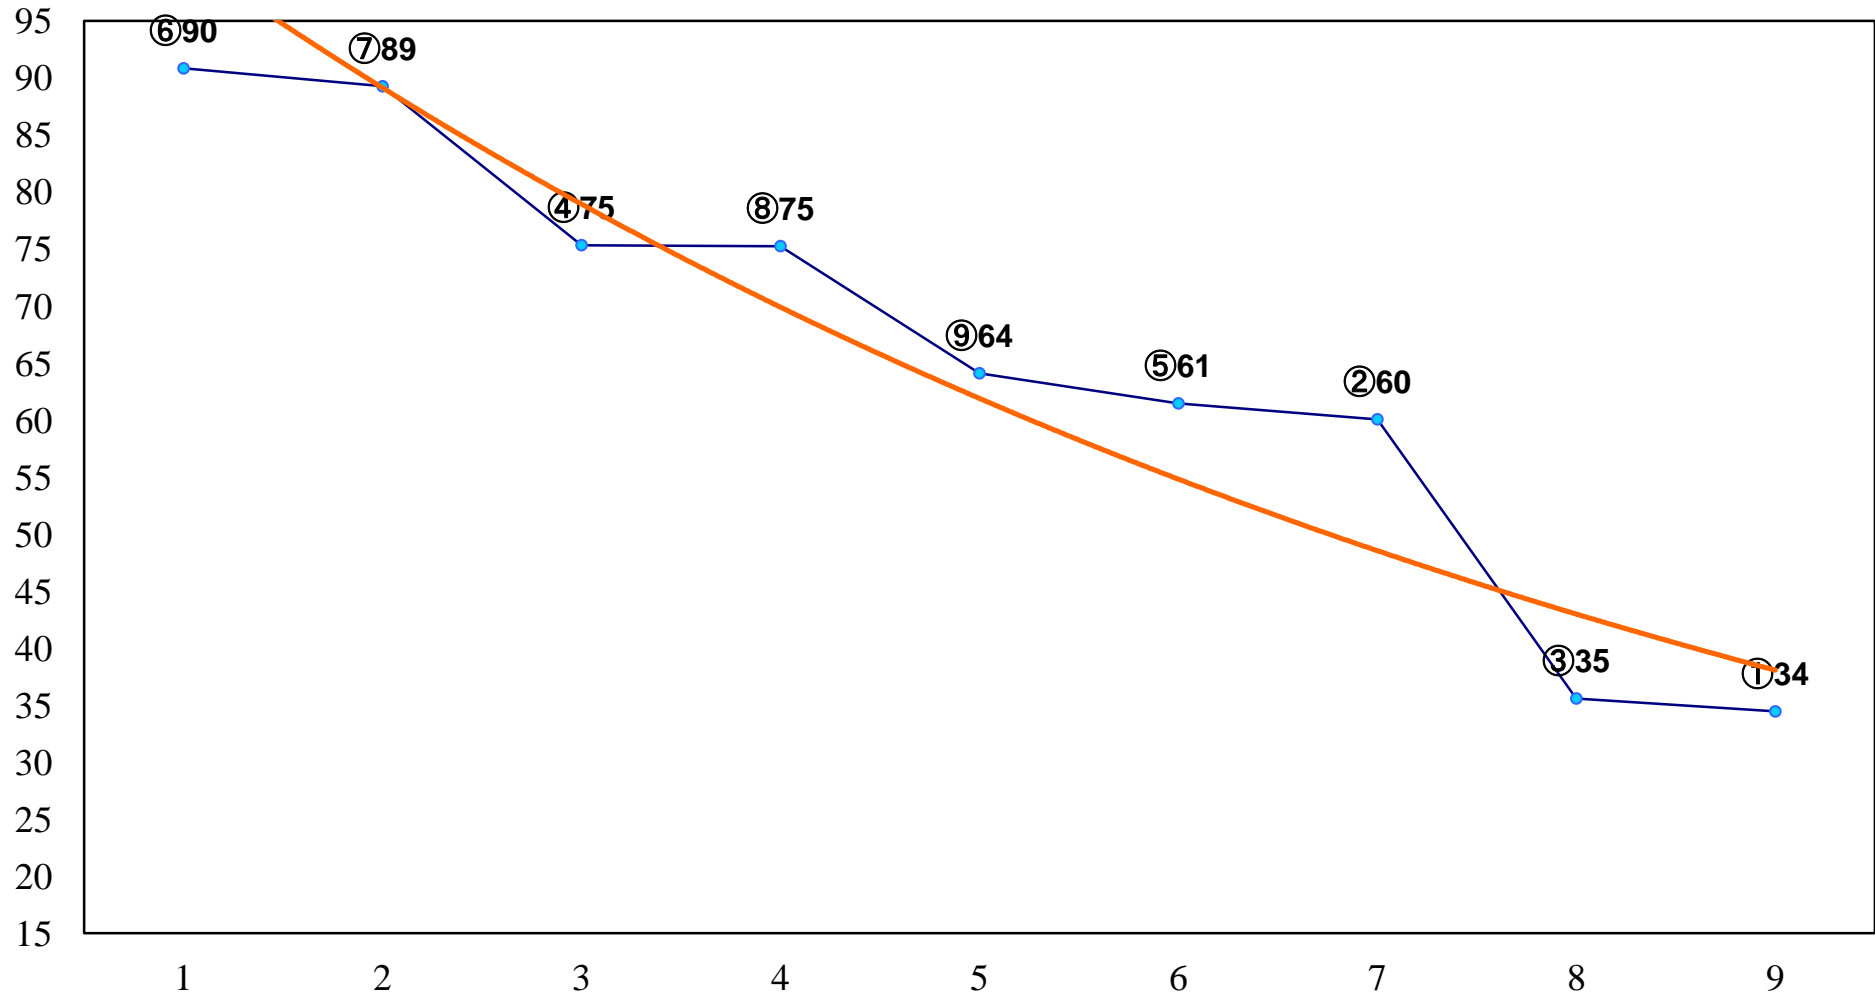

2015年01月13日(火) 船橋競馬 1R 10:20
C3 4歳選定馬 左1200m

2015年01月13日(火) 船橋競馬 2R 10:50
3歳三 左1500m

2015年01月13日(火) 船橋競馬 3R 11:20
3歳二 左1500m

2015年01月13日(火) 船橋競馬 4R 11:55
C3選抜馬 左1200m

2015年01月13日(火) 船橋競馬 5R 12:25
スタンド3階「優売店」OPEN記念C2選 左1200m