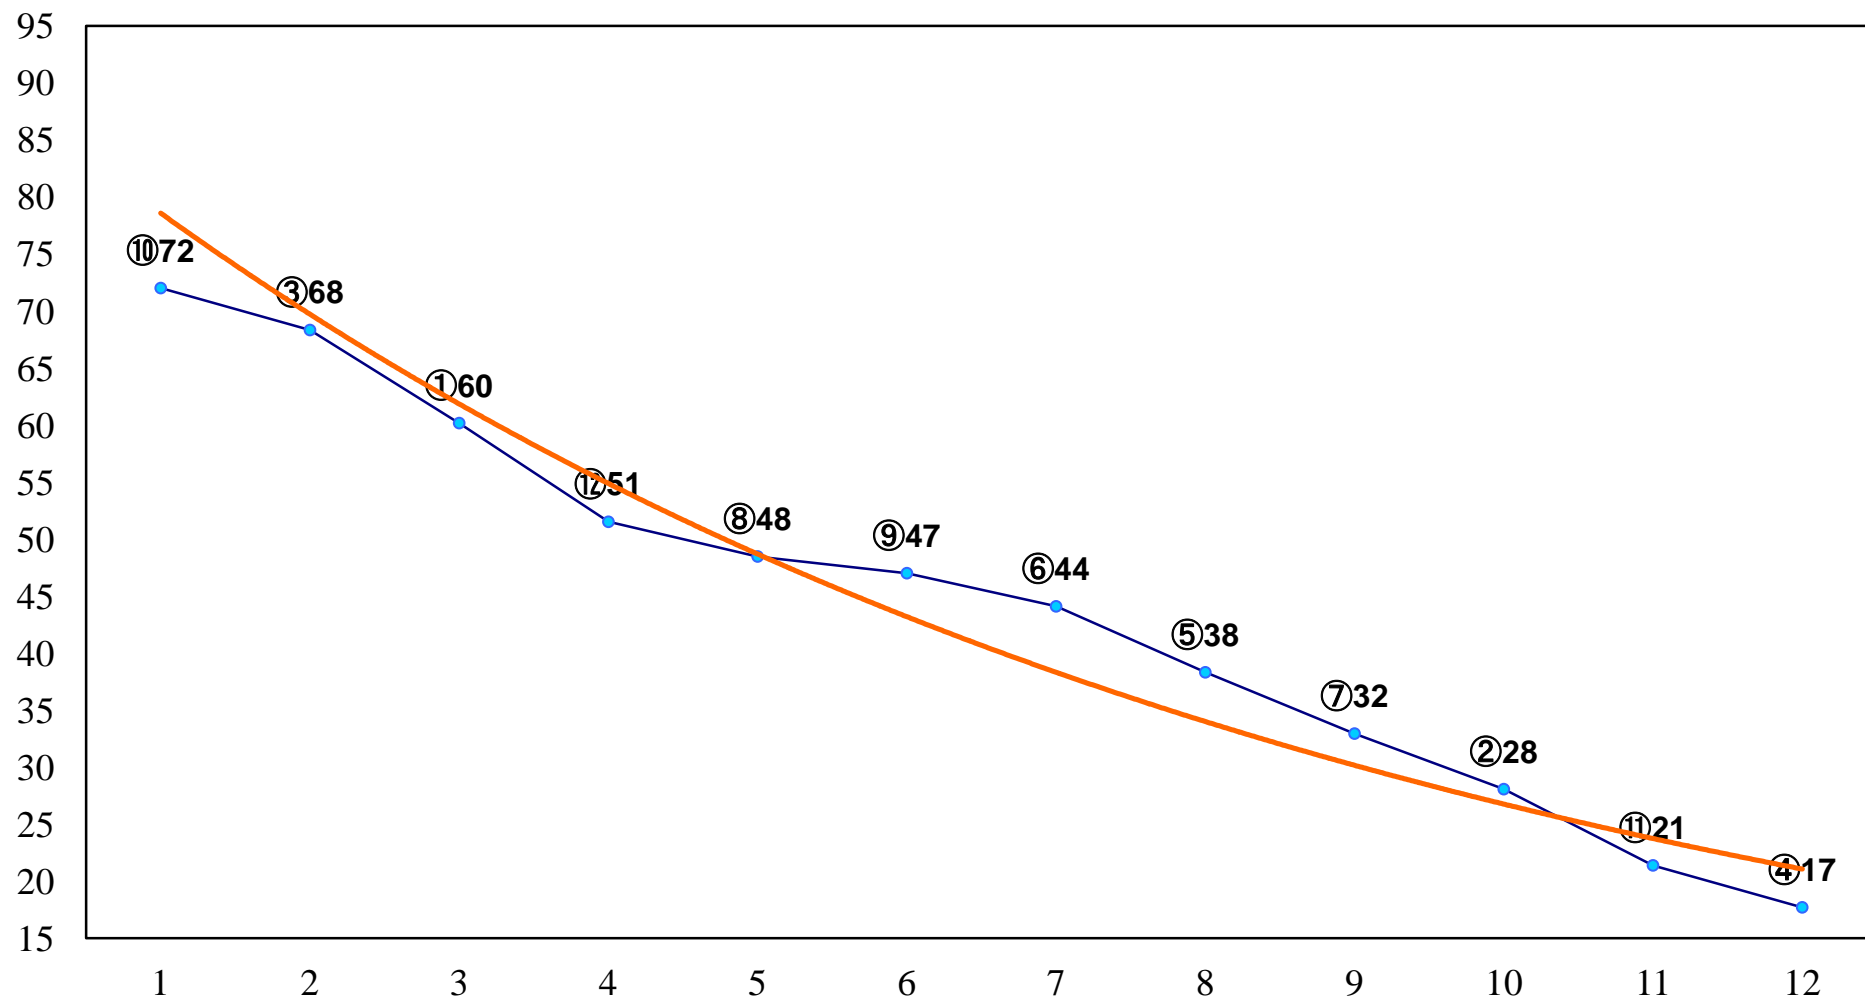

2015年01月13日(火) 船橋競馬 1R 10:20
C3 4歳選定馬 左1200m

2015年01月13日(火) 船橋競馬 2R 10:50
3歳三 左1500m

2015年01月13日(火) 船橋競馬 3R 11:20
3歳二 左1500m

2015年01月13日(火) 船橋競馬 4R 11:55
C3選抜馬 左1200m

2015年01月13日(火) 船橋競馬 5R 12:25
スタンド3階「優売店」OPEN記念C2選 左1200m