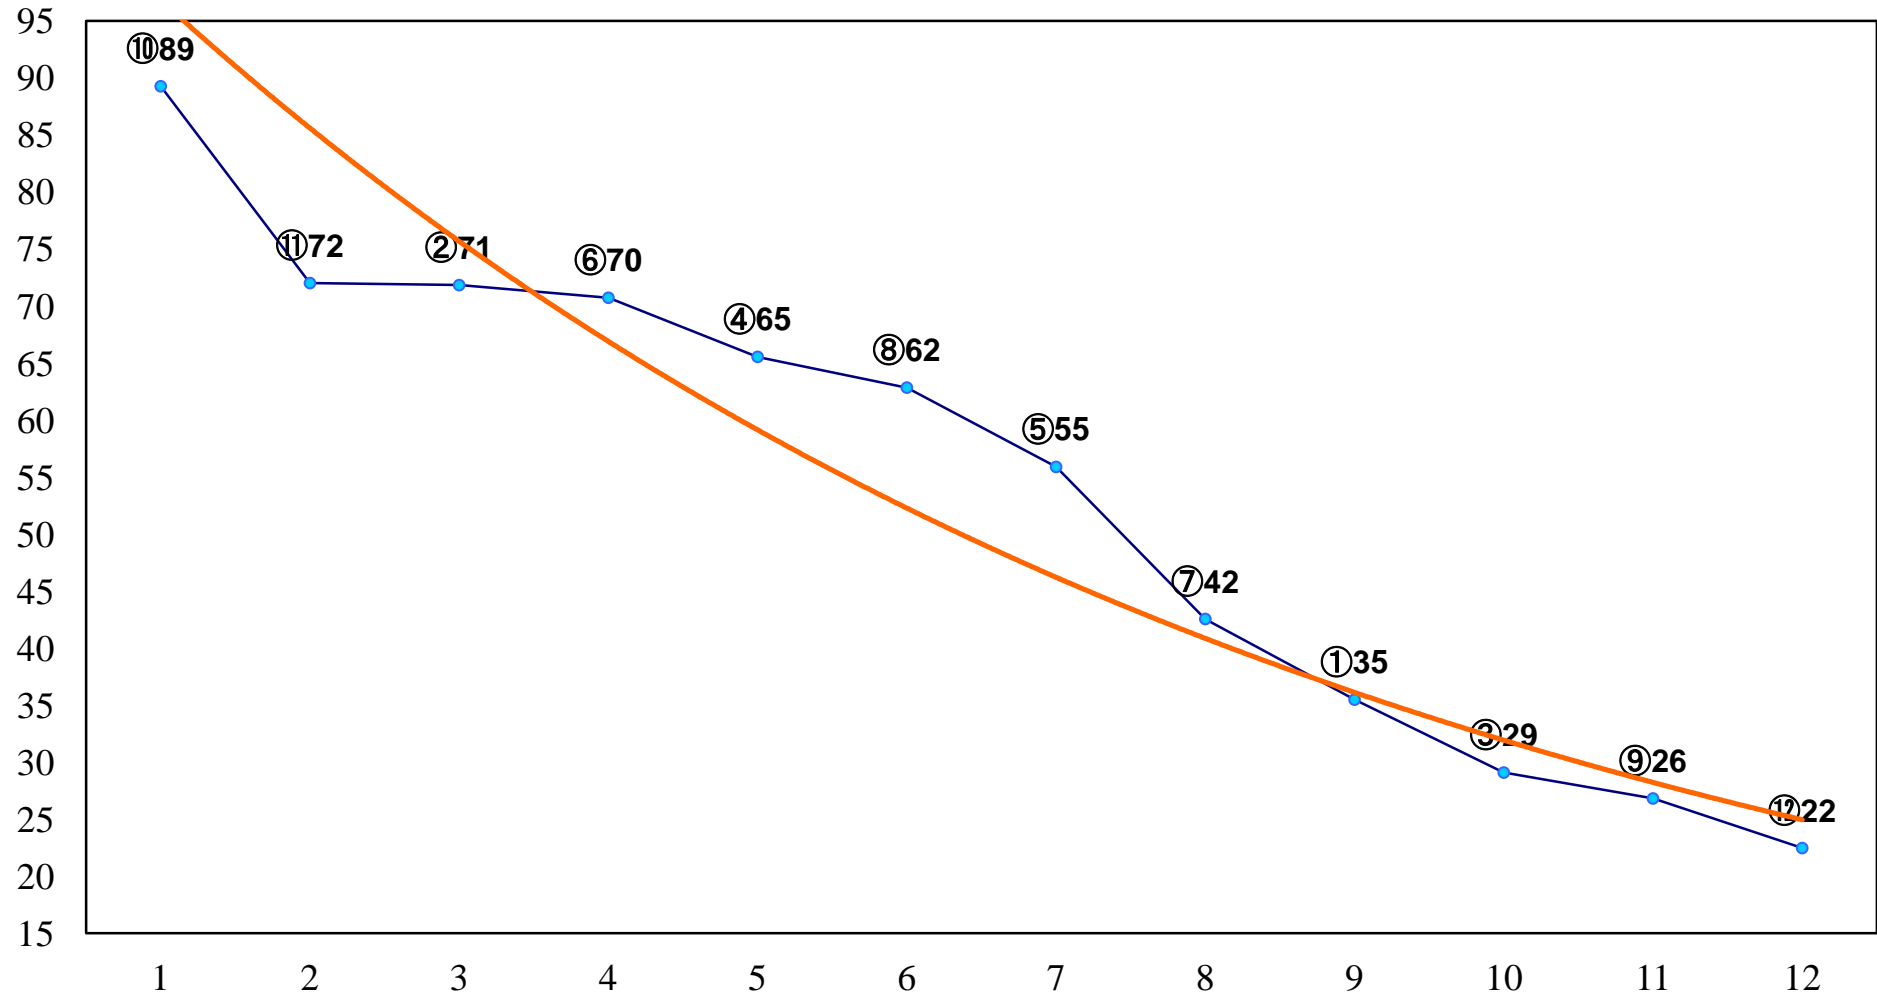

2015年01月13日(火) 船橋競馬 7R 13:30
C2選抜馬ア 左1200m