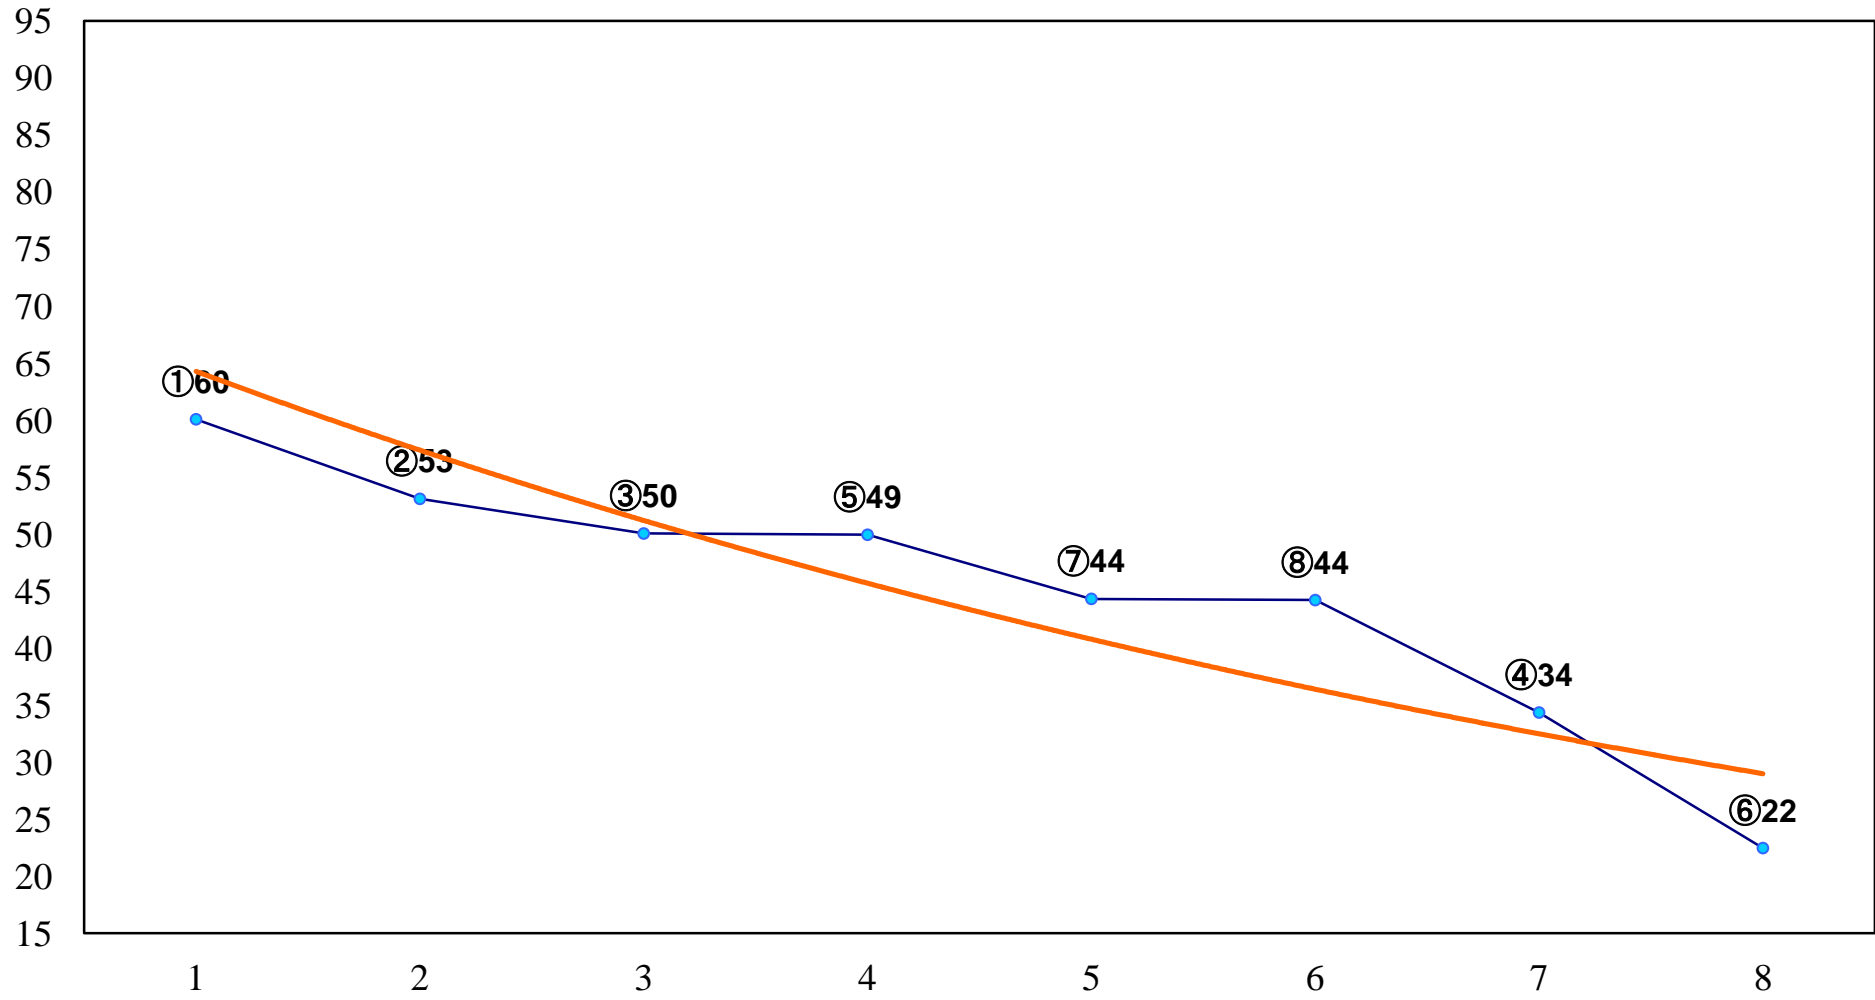

2015年01月13日(火) 船橋競馬 1R 10:20
C3 4歳選定馬 左1200m

2015年01月13日(火) 船橋競馬 2R 10:50
3歳三 左1500m

2015年01月13日(火) 船橋競馬 3R 11:20
3歳二 左1500m

2015年01月13日(火) 船橋競馬 4R 11:55
C3選抜馬 左1200m

2015年01月13日(火) 船橋競馬 5R 12:25
スタンド3階「優売店」OPEN記念C2選 左1200m