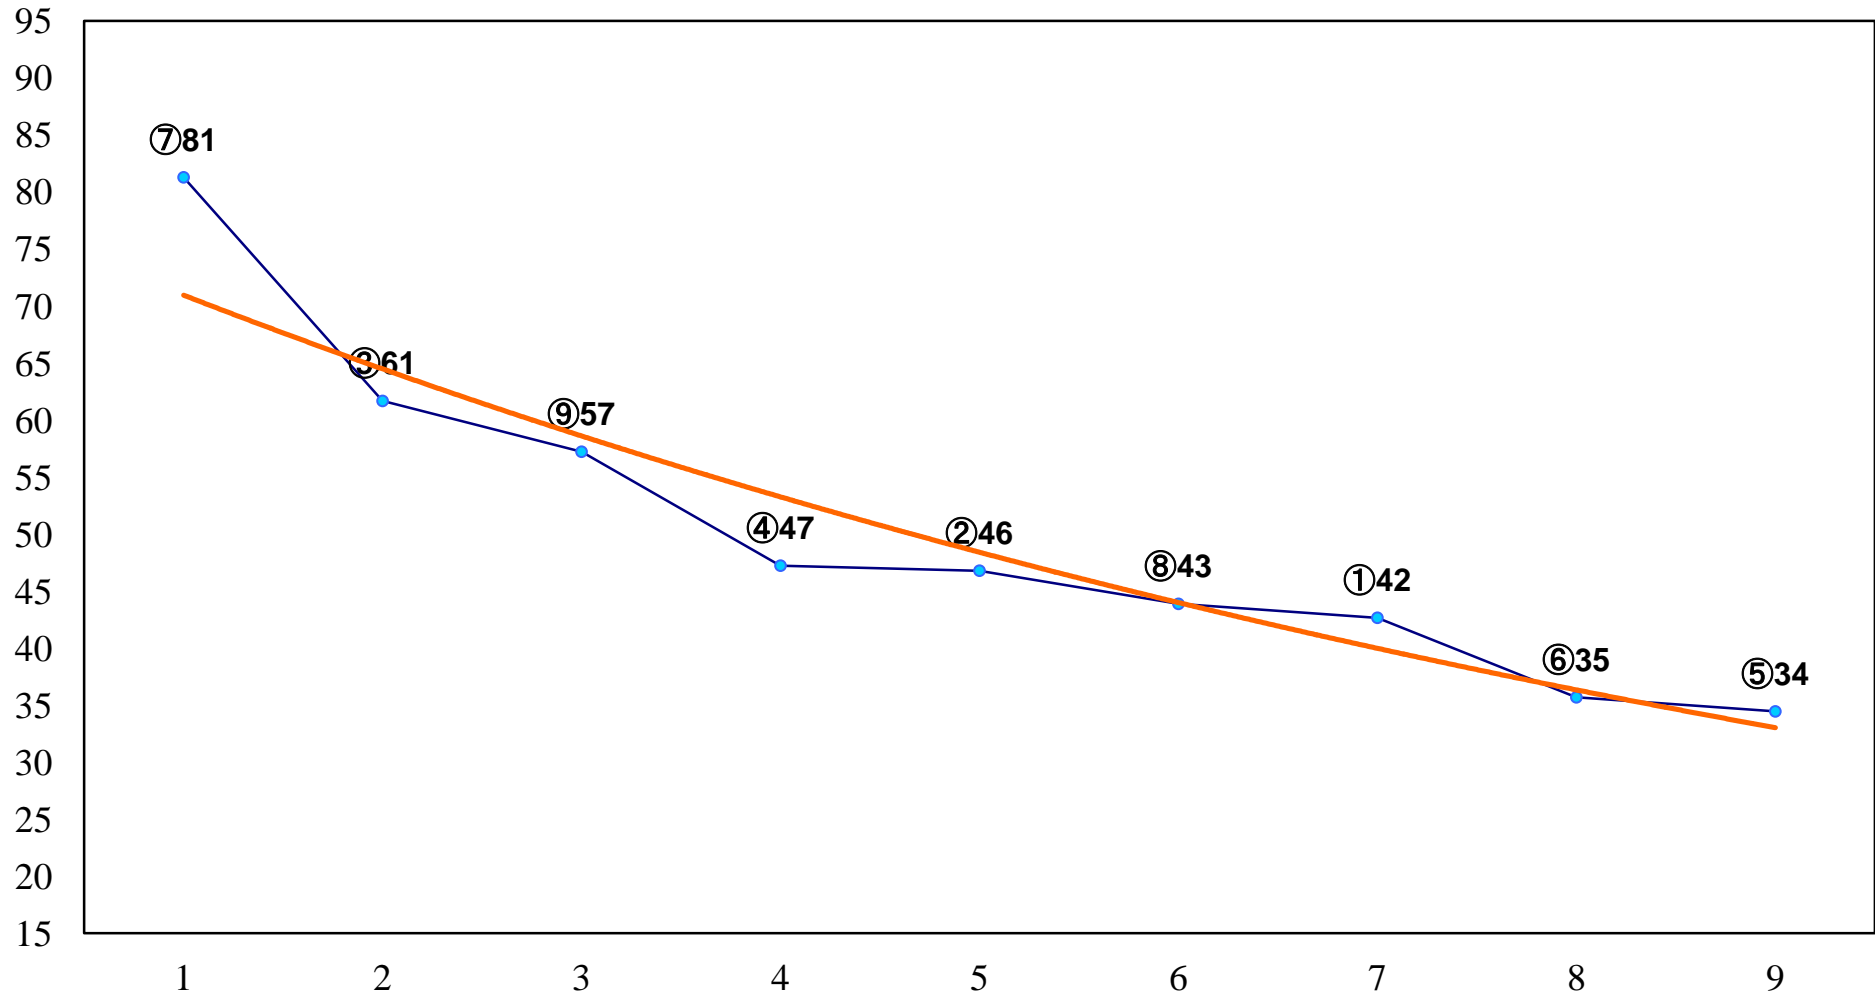

2015年01月13日(火) 船橋競馬 6R 12:55
騎初特別3歳一 左1600m