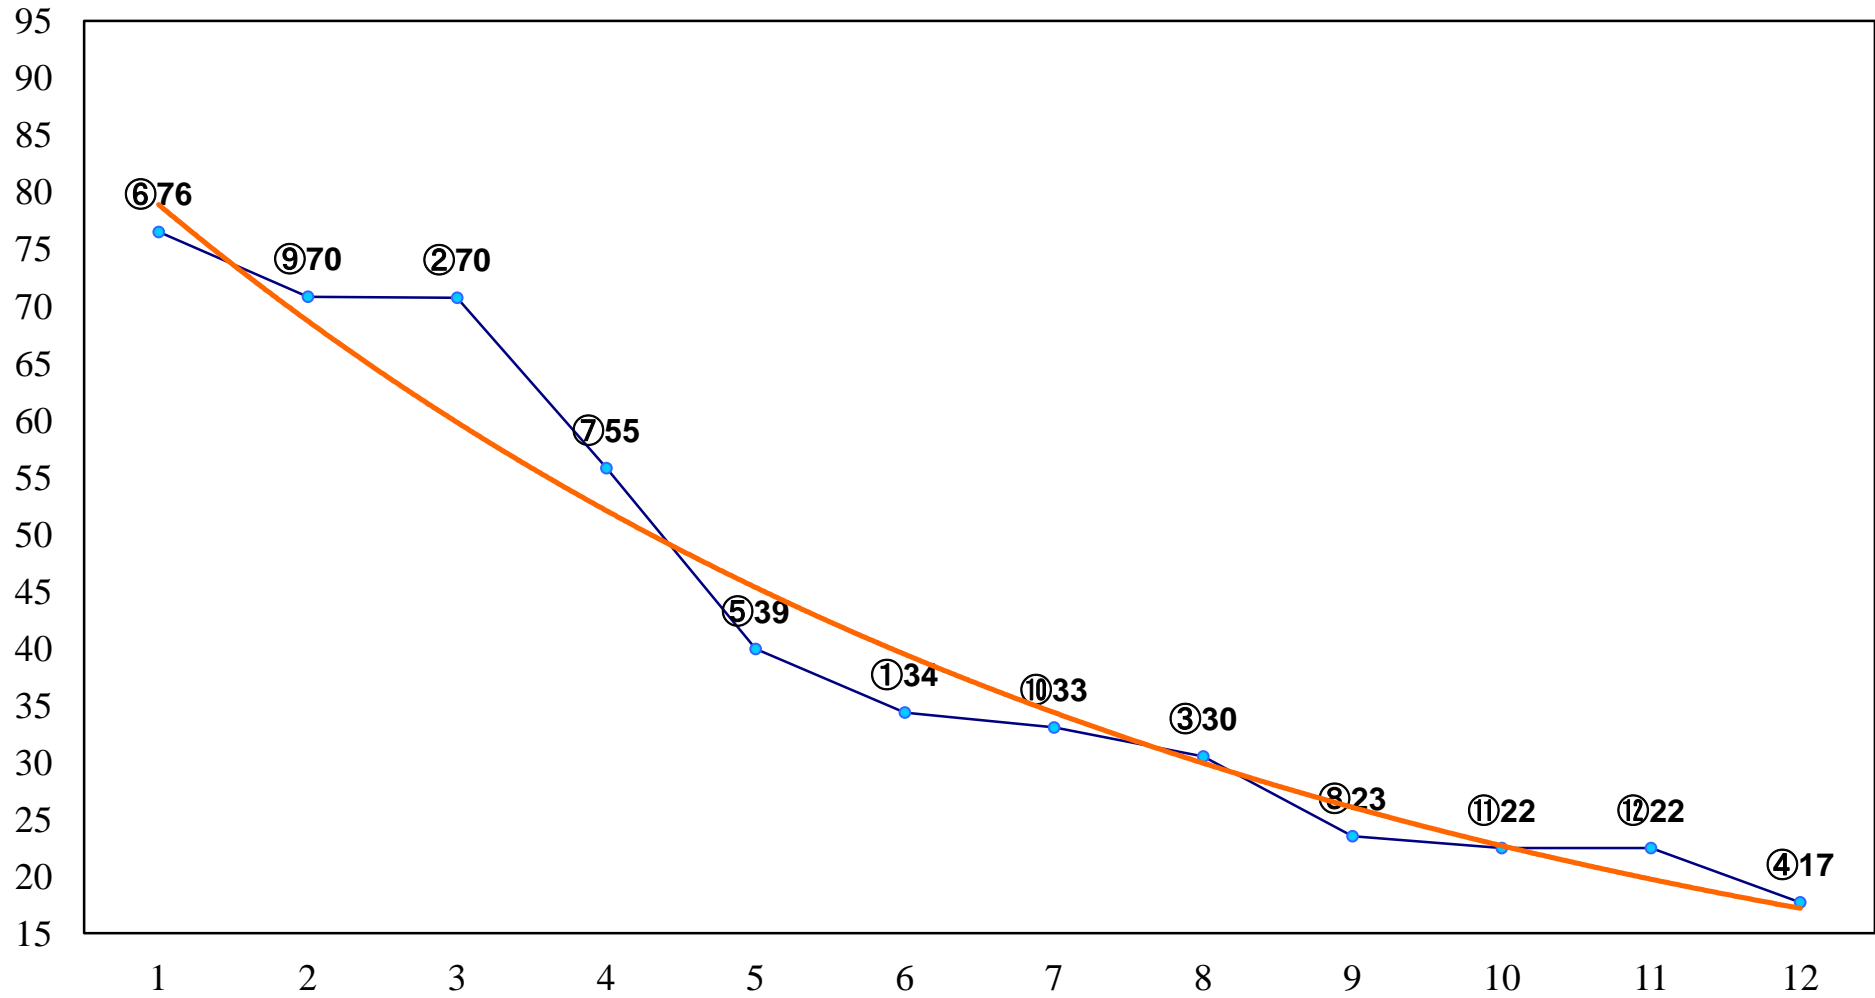

2015年01月13日(火) 船橋競馬 8R 14:00
サイトウユウシ生誕2年祭C2四 左1500m