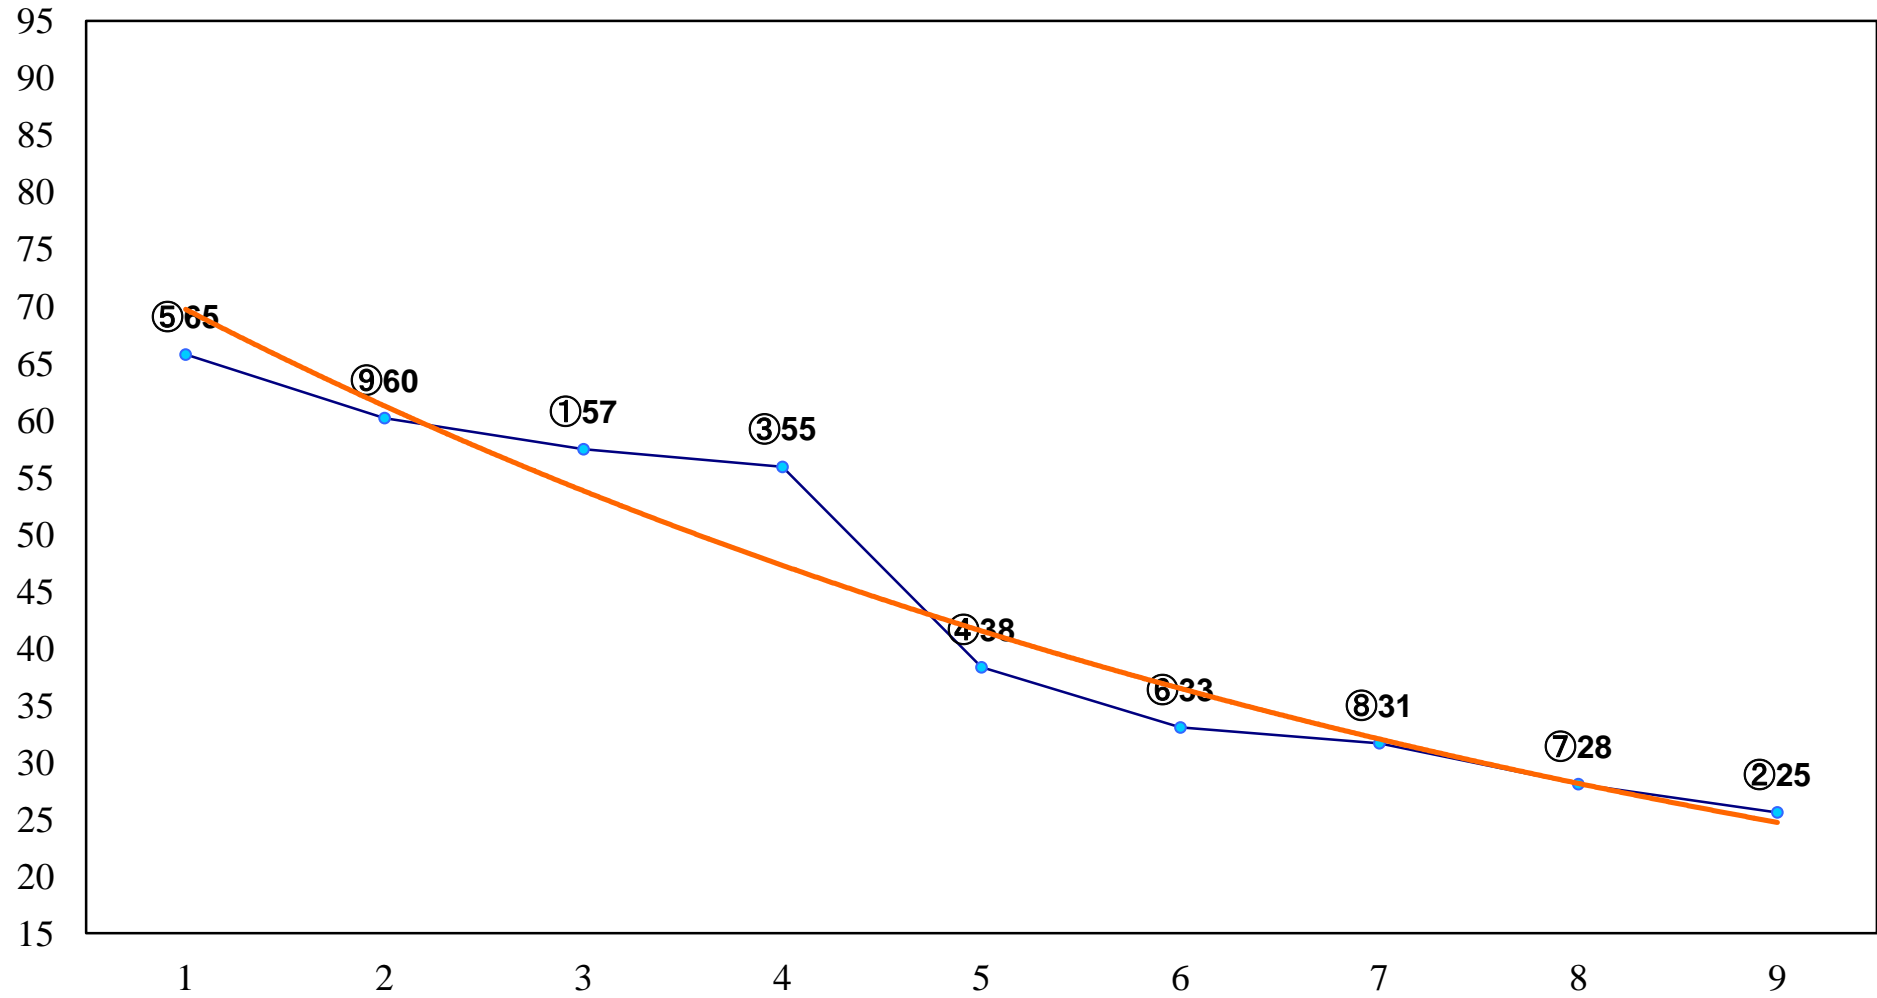

2015年01月13日(火) 船橋競馬 1R 10:20
C3 4歳選定馬 左1200m

2015年01月13日(火) 船橋競馬 2R 10:50
3歳三 左1500m

2015年01月13日(火) 船橋競馬 3R 11:20
3歳二 左1500m

2015年01月13日(火) 船橋競馬 4R 11:55
C3選抜馬 左1200m

2015年01月13日(火) 船橋競馬 5R 12:25
スタンド3階「優売店」OPEN記念C2選 左1200m