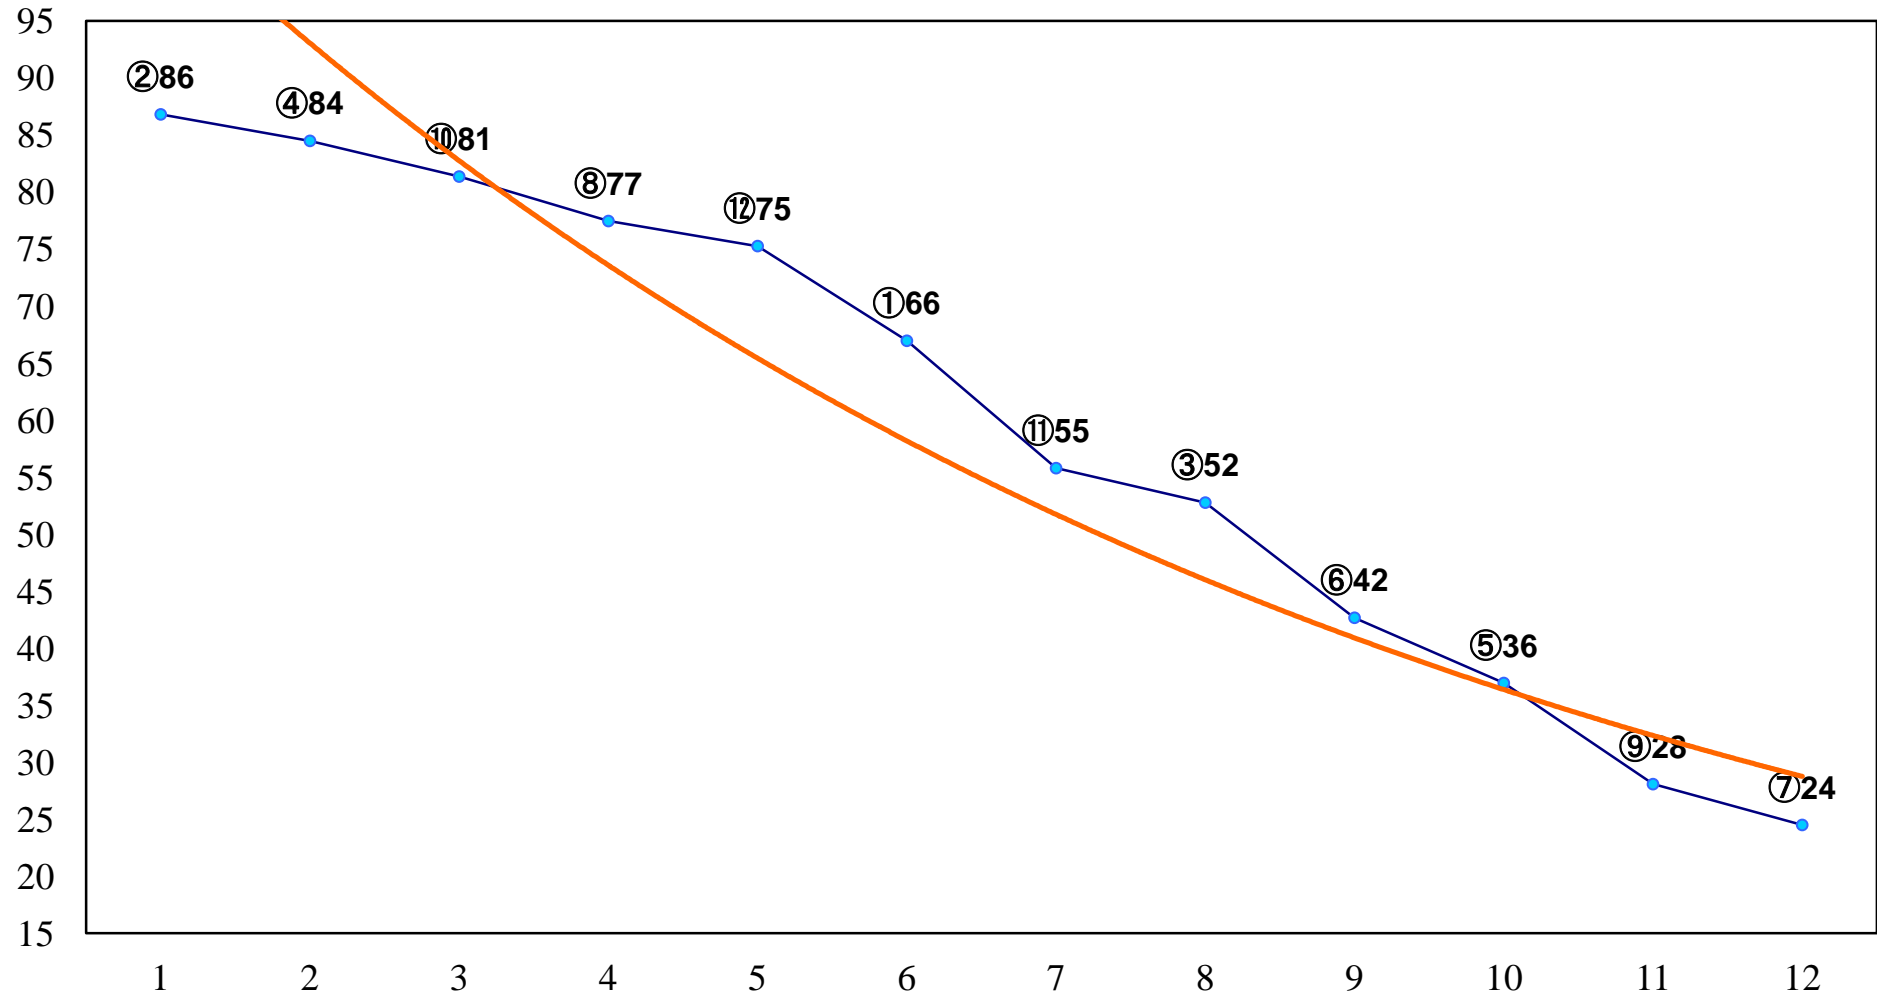

2015年01月13日(火) 船橋競馬 1R 10:20
C3 4歳選定馬 左1200m

2015年01月13日(火) 船橋競馬 2R 10:50
3歳三 左1500m

2015年01月13日(火) 船橋競馬 3R 11:20
3歳二 左1500m

2015年01月13日(火) 船橋競馬 4R 11:55
C3選抜馬 左1200m

2015年01月13日(火) 船橋競馬 5R 12:25
スタンド3階「優売店」OPEN記念C2選 左1200m