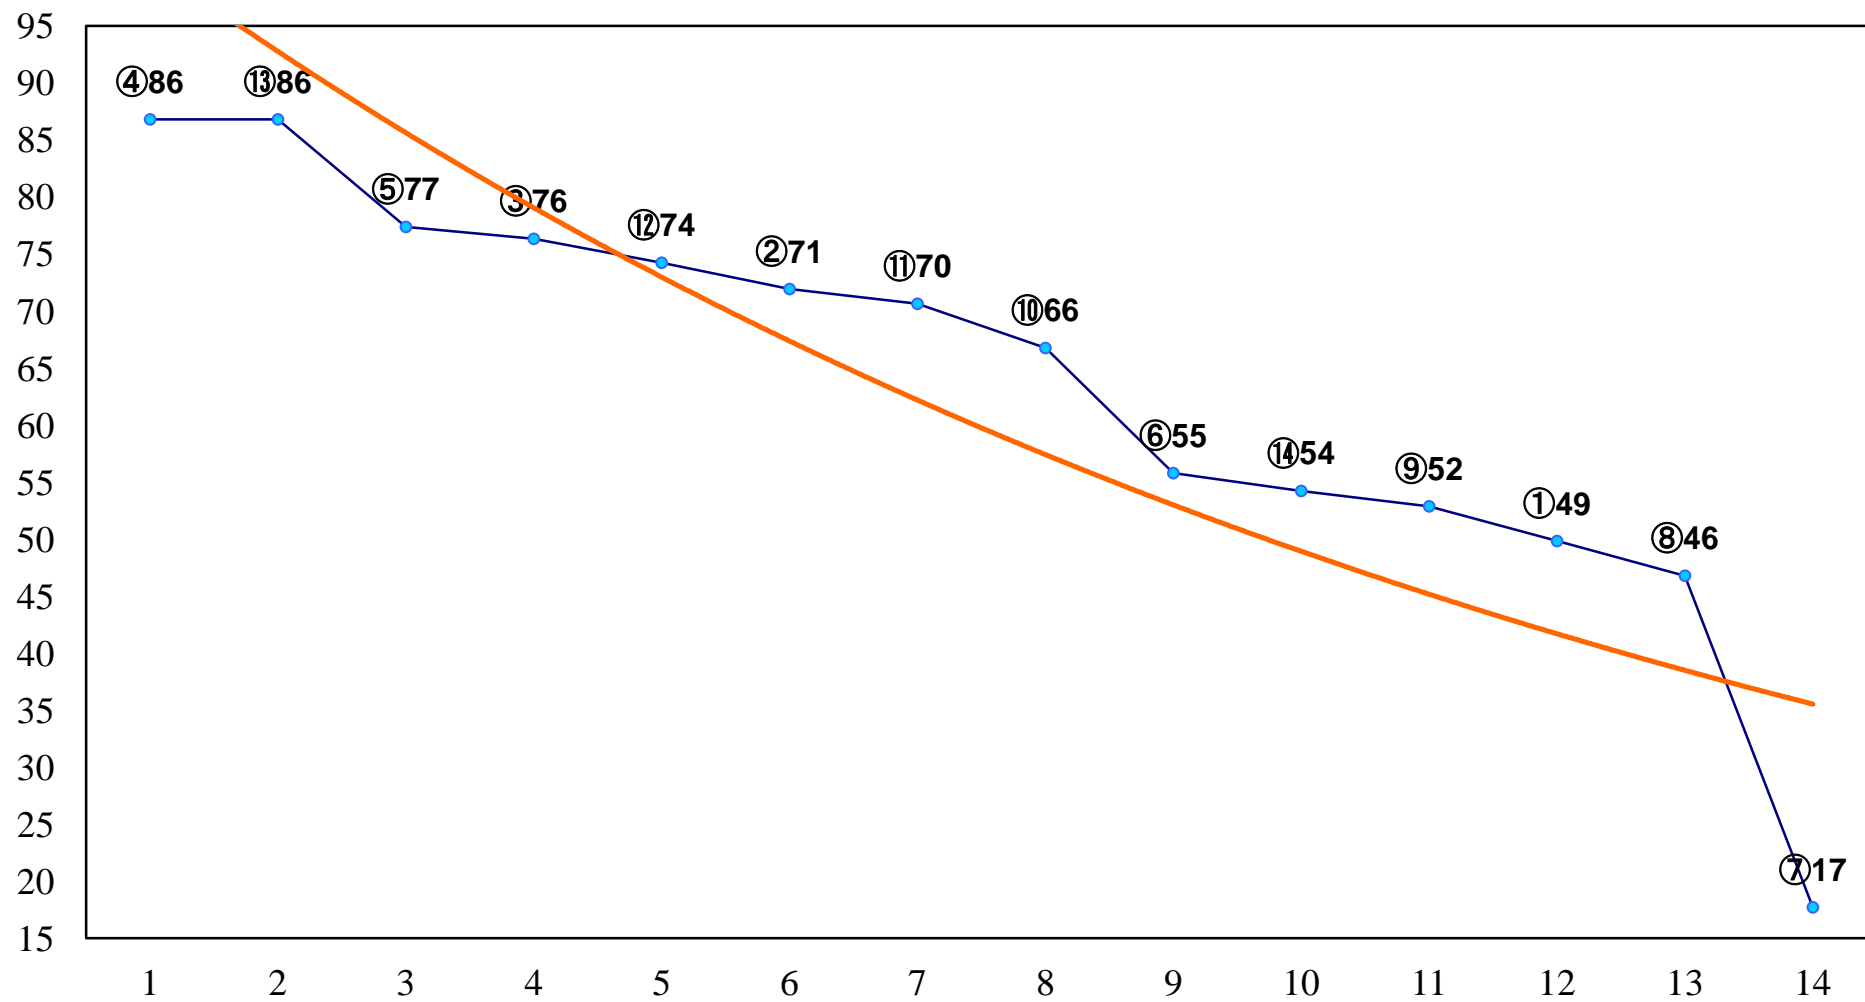

2015年01月14日(水) 船橋競馬 9R 14:30  
西船橋小松菜杯C1二 左1600m

2015年01月14日(水) 船橋競馬 10R 15:05  
目利き番頭 船えもんカップB3一 左1700m

2015年01月14日(水) 船橋競馬 11R 15:40  
船橋記念4上オープン 左1000m

2015年01月14日(水) 船橋競馬 12R 16:15  
笑初賞C1C2選抜馬 左1800m