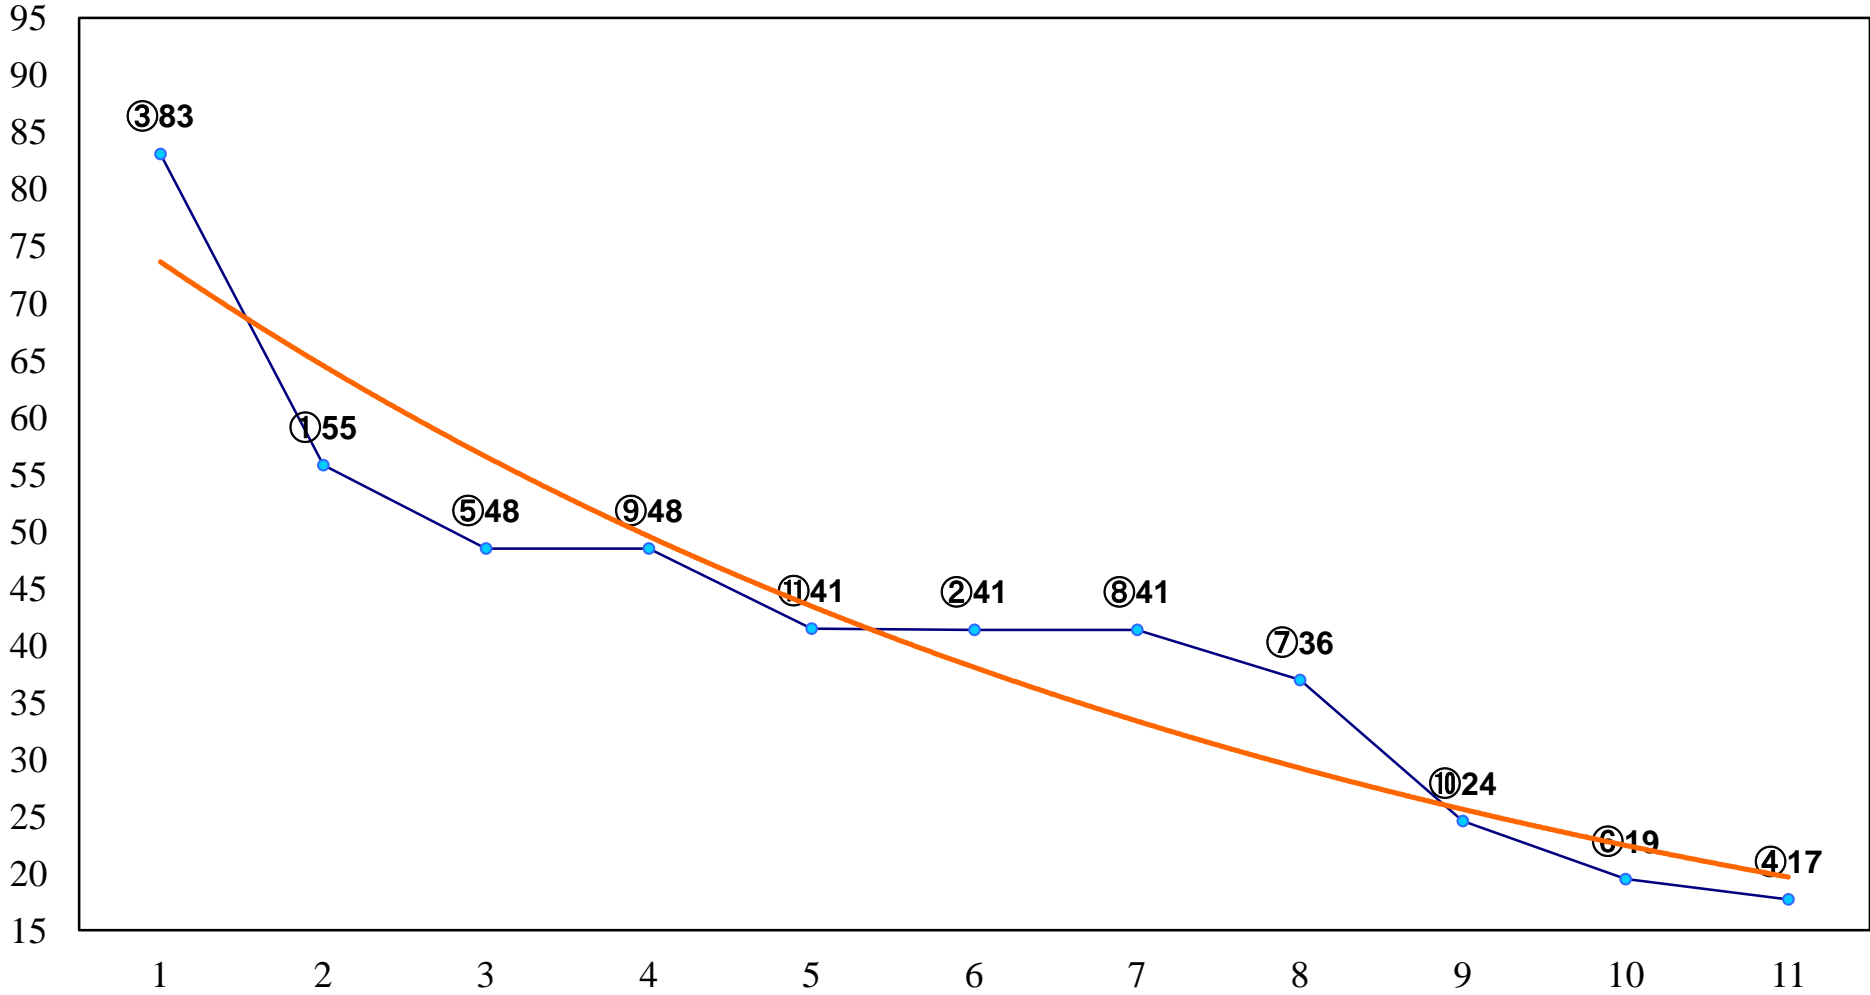

2015年01月14日(水) 船橋競馬 6R 12:55
おいしいよかんいい予感賞C2六 七 左1200m