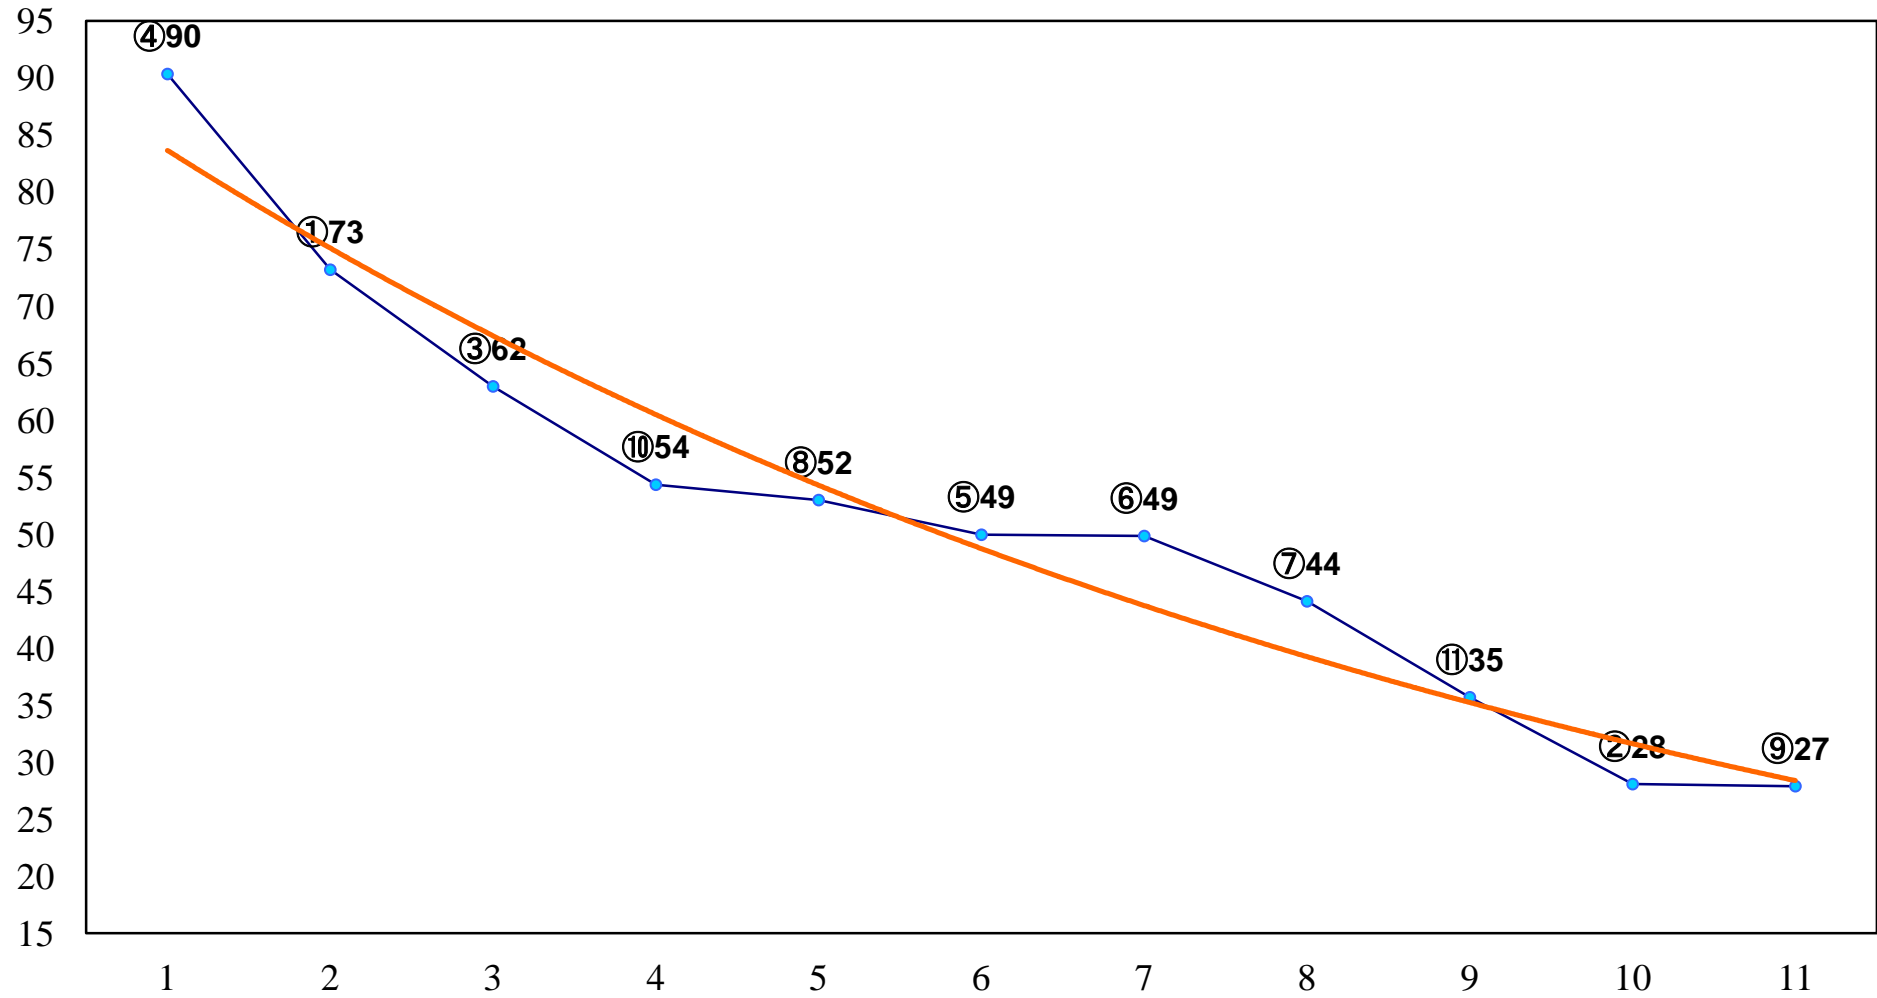

2015年01月14日(水) 船橋競馬 9R 14:30  
西船橋小松菜杯C1二 左1600m

2015年01月14日(水) 船橋競馬 10R 15:05  
目利き番頭 船えもんカップB3一 左1700m

2015年01月14日(水) 船橋競馬 11R 15:40  
船橋記念4上オープン 左1000m

2015年01月14日(水) 船橋競馬 12R 16:15  
笑初賞C1C2選抜馬 左1800m