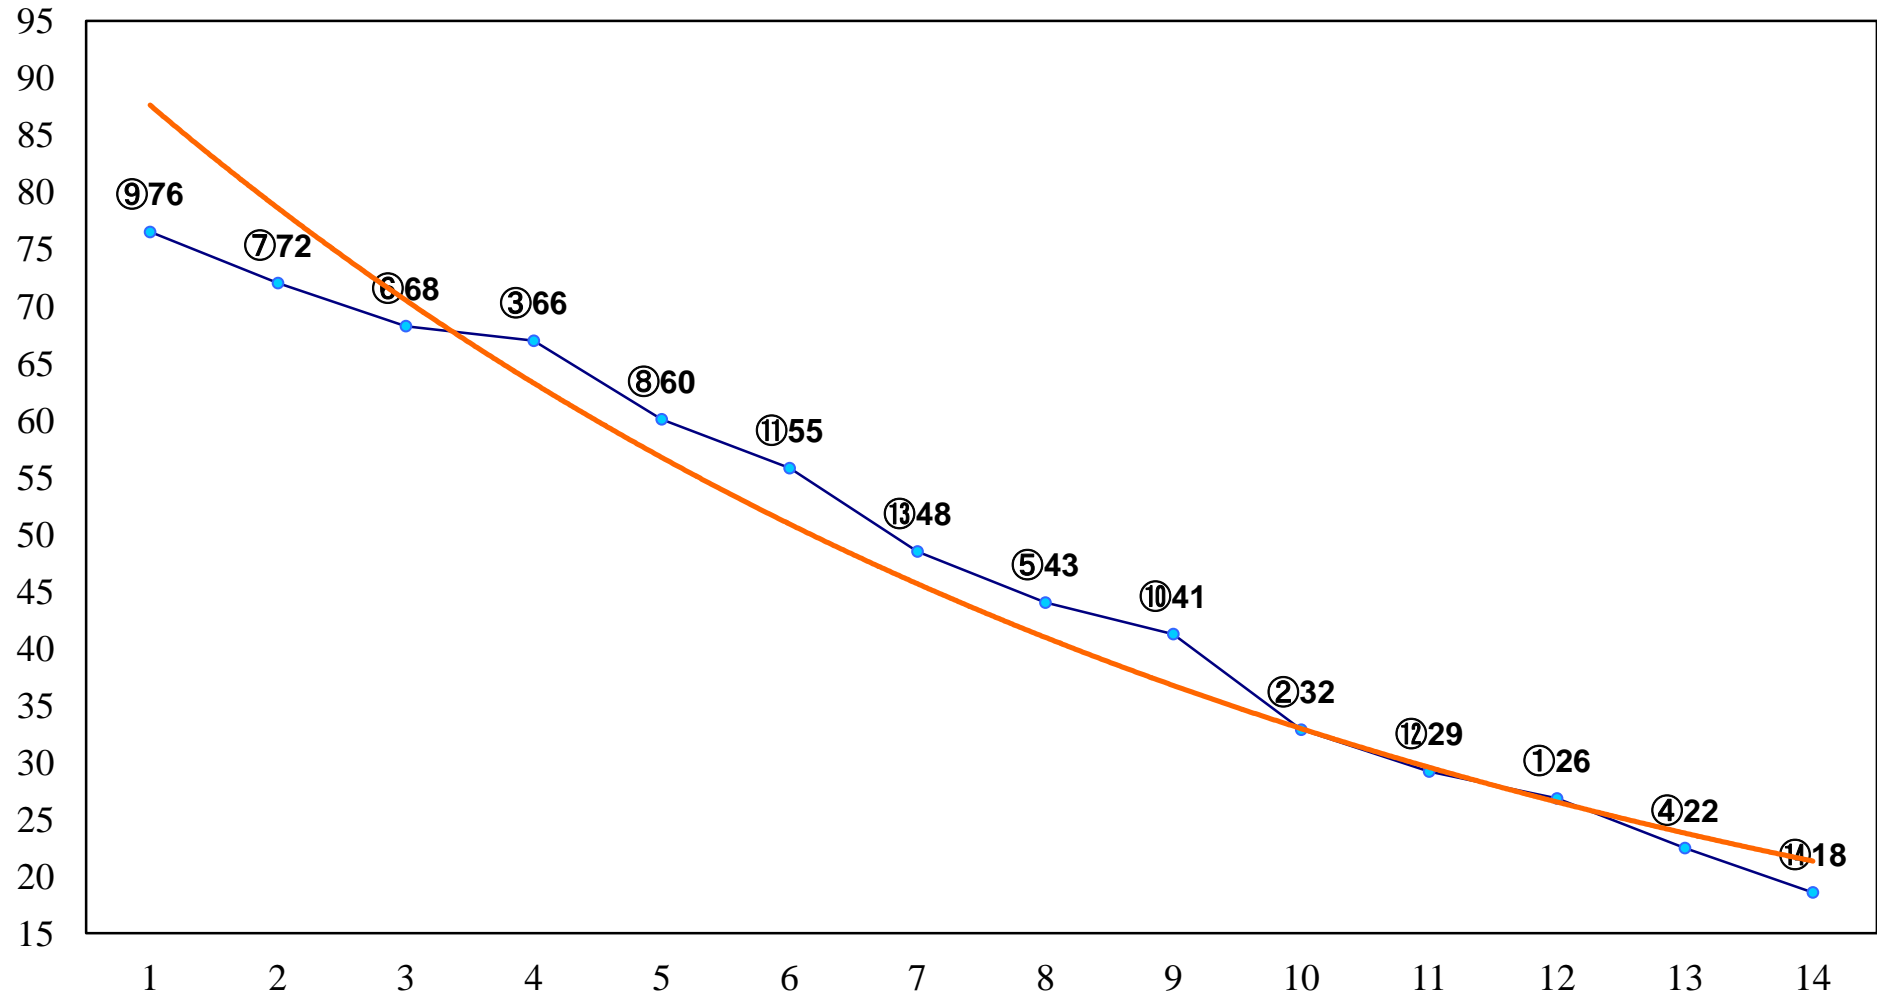

2015年01月14日(水) 船橋競馬 9R 14:30  
西船橋小松菜杯C1二 左1600m

2015年01月14日(水) 船橋競馬 10R 15:05  
目利き番頭 船えもんカップB3一 左1700m

2015年01月14日(水) 船橋競馬 11R 15:40  
船橋記念4上オープン 左1000m

2015年01月14日(水) 船橋競馬 12R 16:15  
笑初賞C1C2選抜馬 左1800m