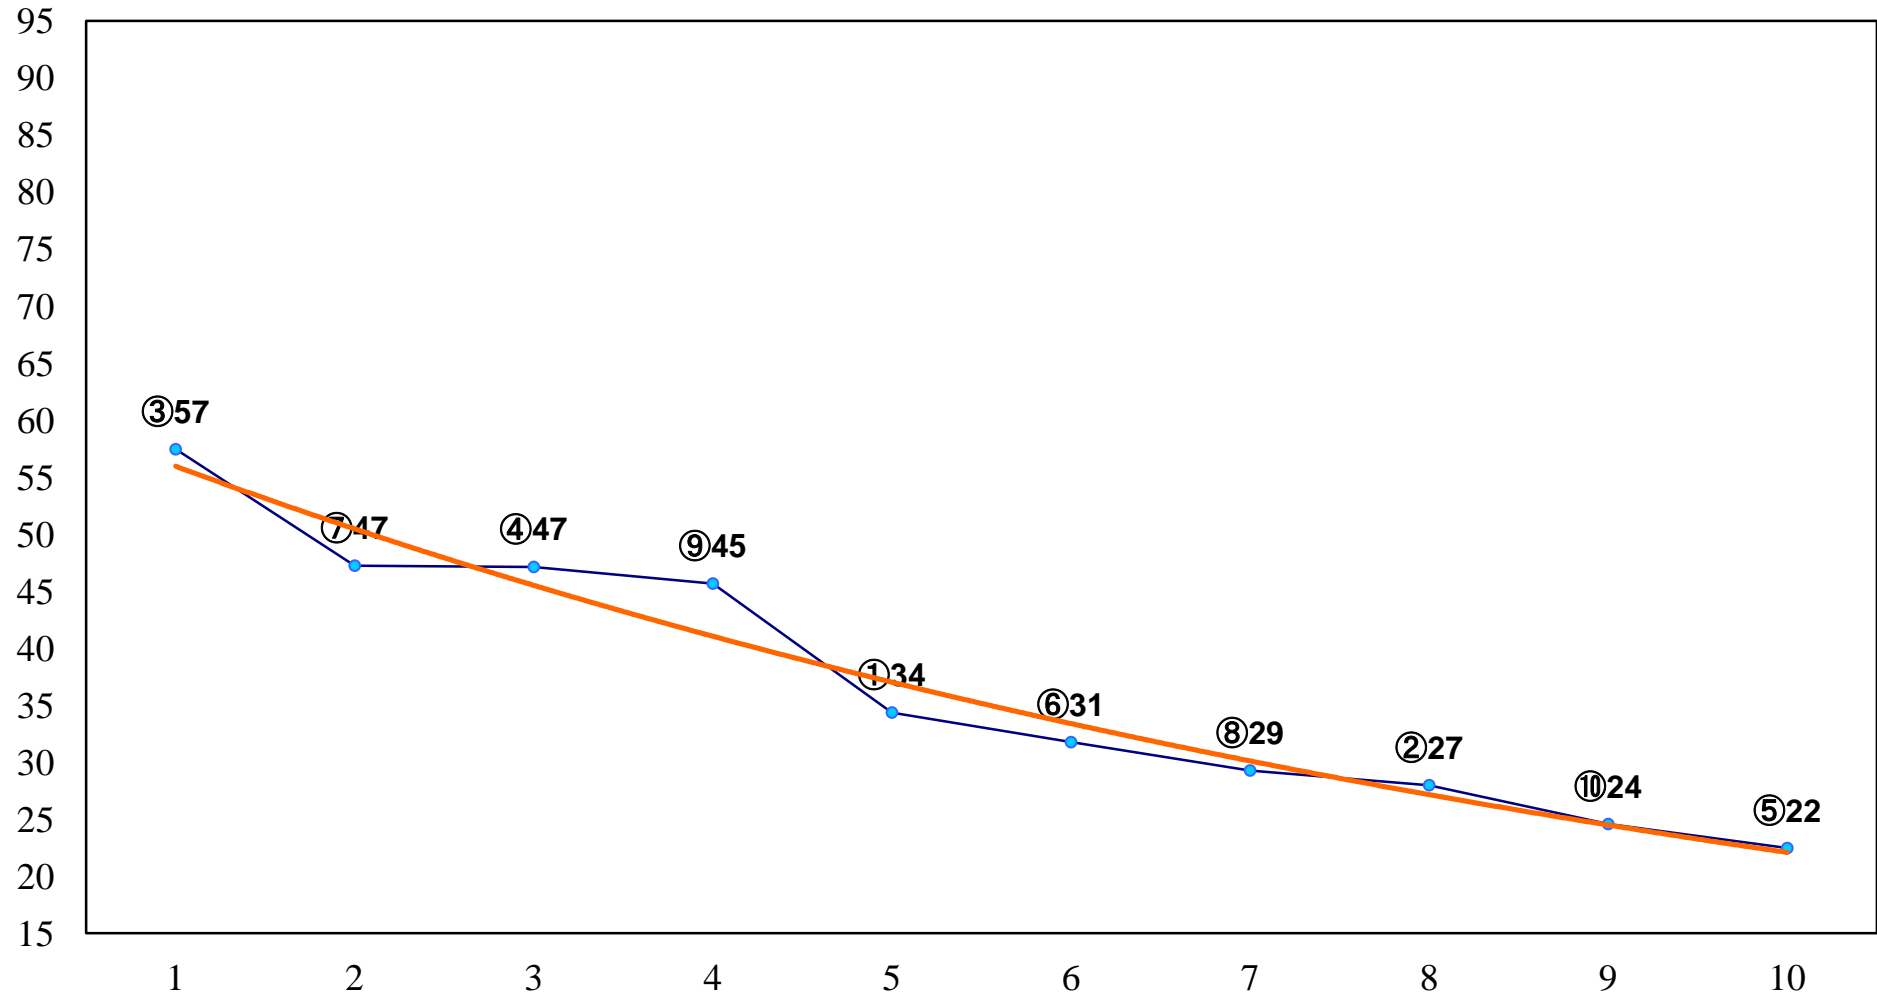

2015年01月14日(水) 船橋競馬 1R 10:20  
地域情報はまいぷれで検索3歳六 左1200m

2015年01月14日(水) 船橋競馬 2R 10:50  
目指せ公認！勝ち馬サワー3歳五 左1200m

2015年01月14日(水) 船橋競馬 3R 11:20  
船橋漁協 三番瀬みなとやかップ3歳四 左1500m

2015年01月14日(水) 船橋競馬 4R 11:55  
船橋 コンパーレコマーレC3六七 左1500m