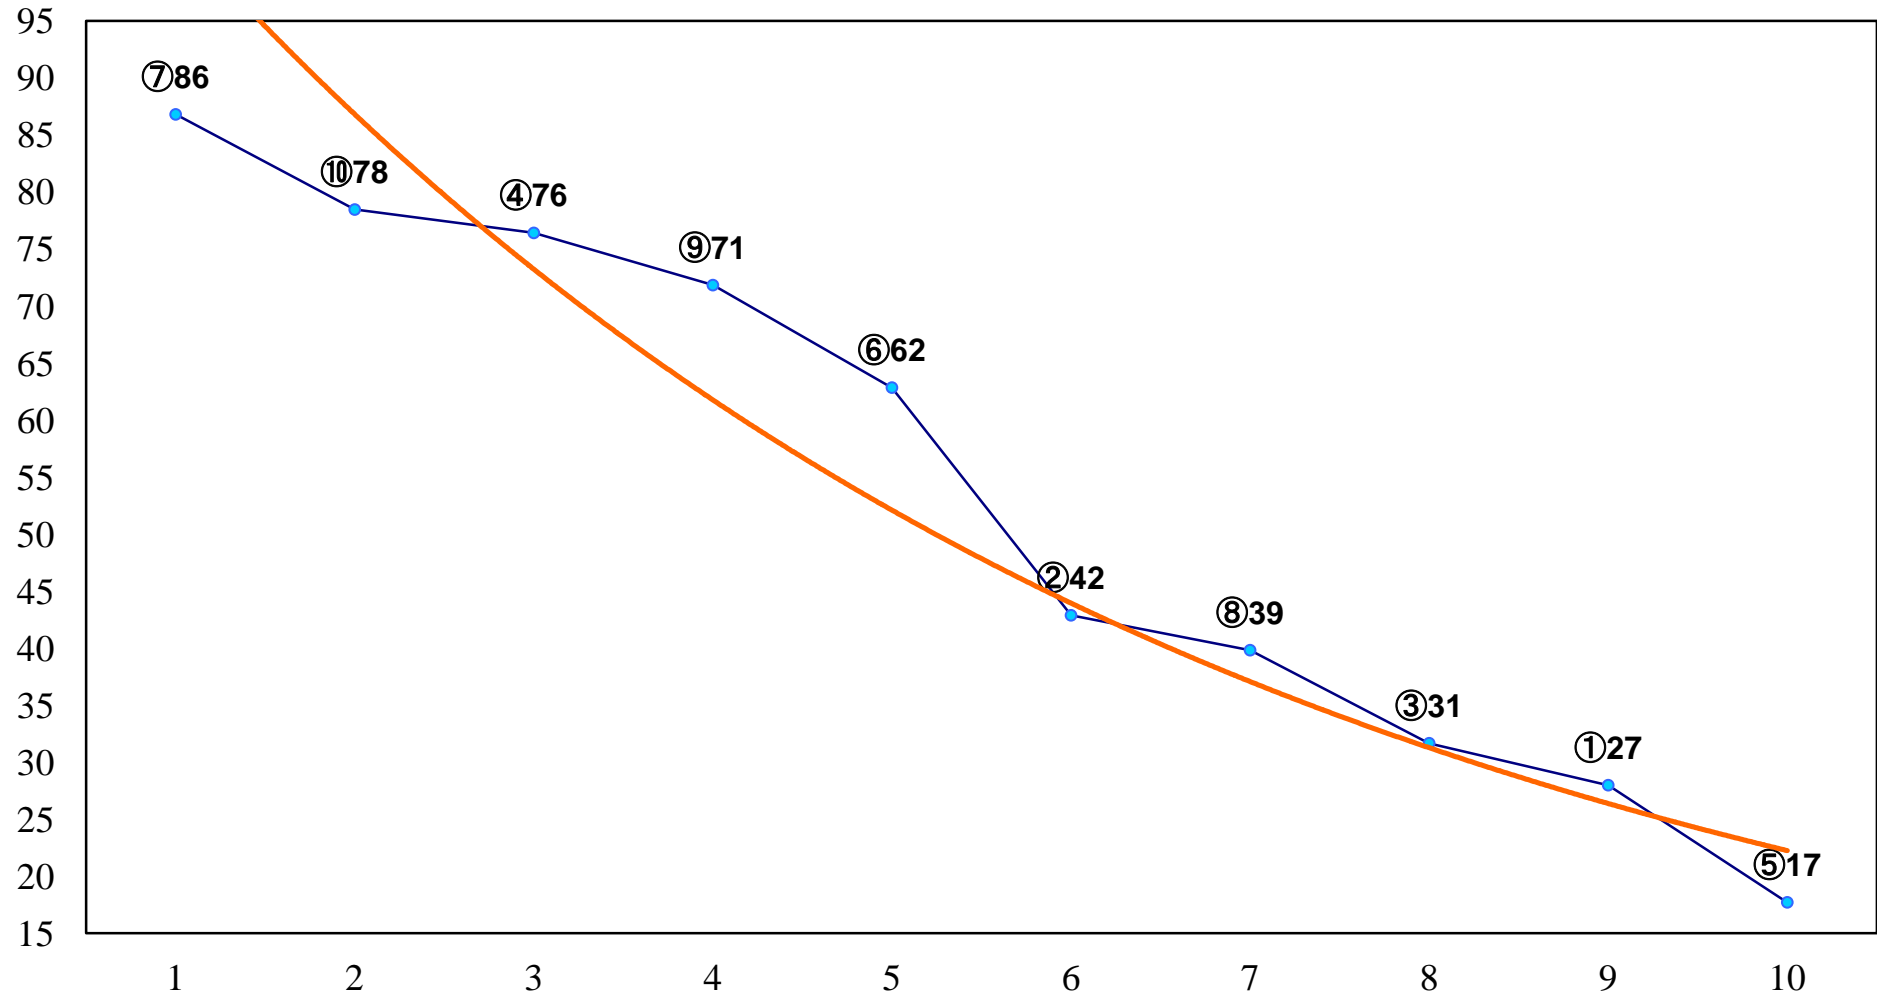

2015年01月14日(水) 船橋競馬 1R 10:20  
地域情報はまいぷれで検索3歳六 左1200m

2015年01月14日(水) 船橋競馬 2R 10:50  
目指せ公認！勝ち馬サワー3歳五 左1200m

2015年01月14日(水) 船橋競馬 3R 11:20  
船橋漁協 三番瀬みなとやかップ3歳四 左1500m

2015年01月14日(水) 船橋競馬 4R 11:55  
船橋 コンパーレコマーレC3六七 左1500m