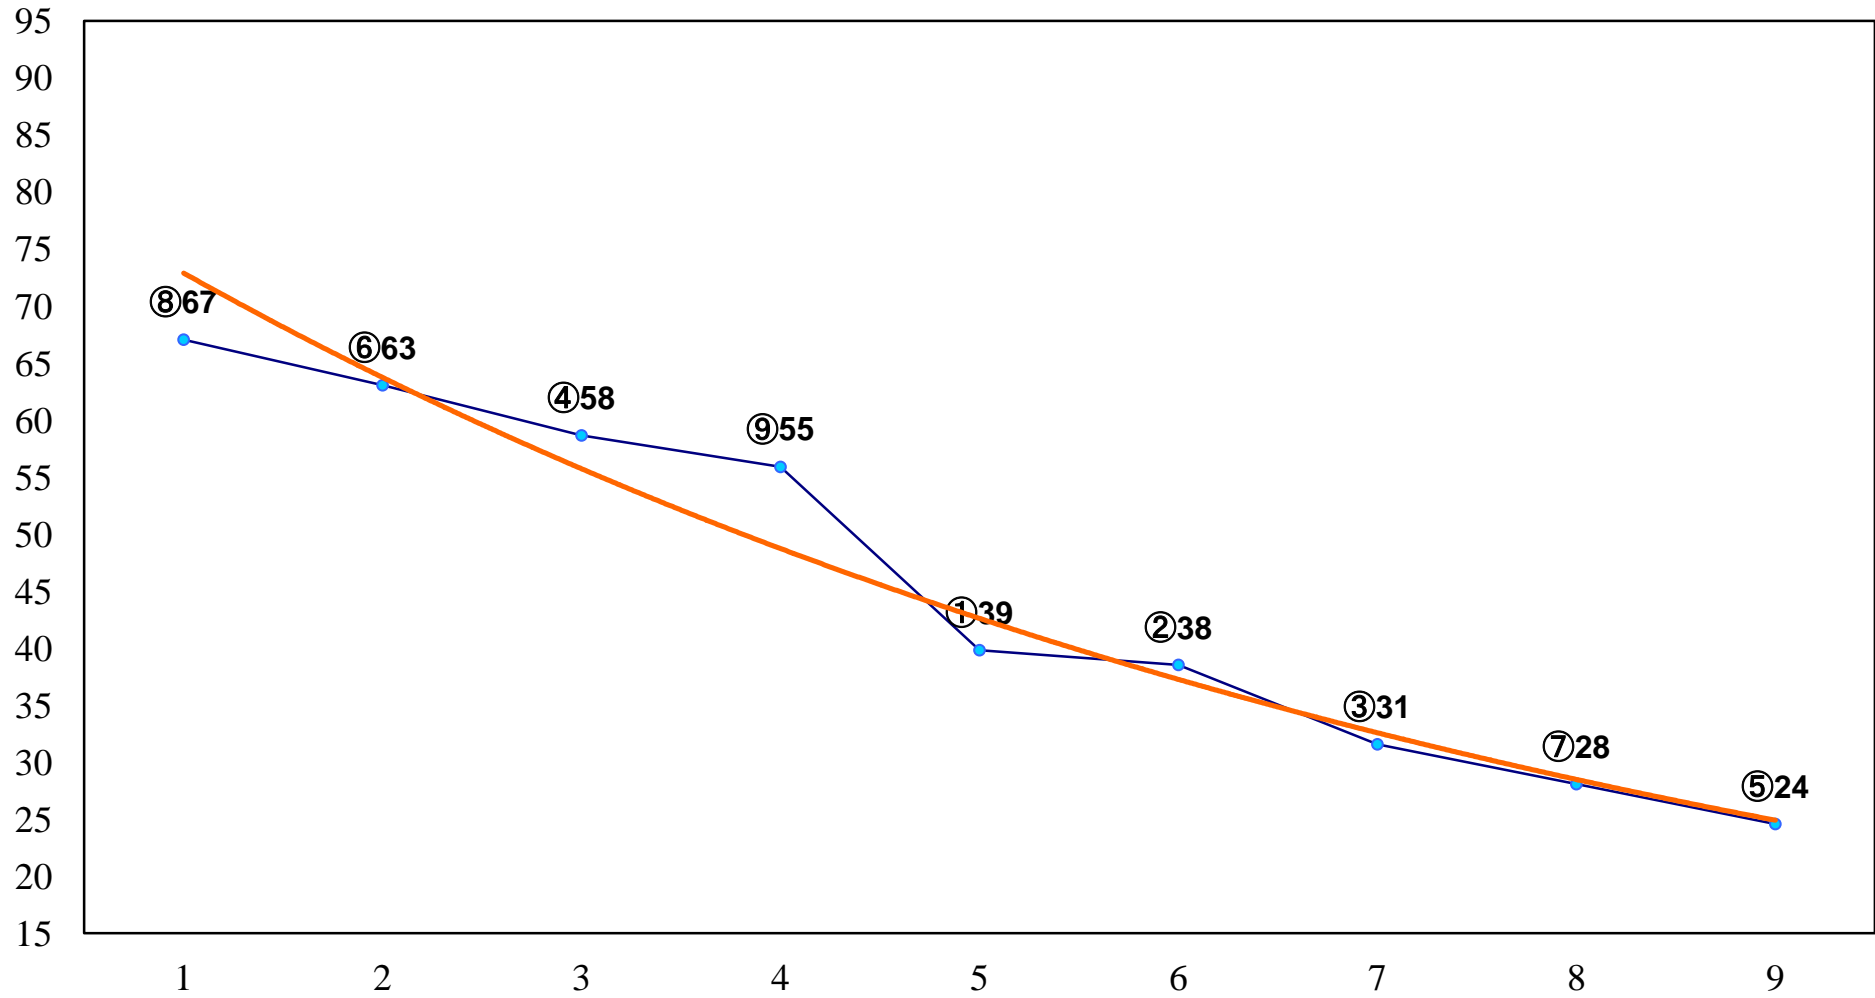

2015年01月14日(水) 船橋競馬 9R 14:30  
西船橋小松菜杯C1二 左1600m

2015年01月14日(水) 船橋競馬 10R 15:05  
目利き番頭 船えもんカップB3一 左1700m

2015年01月14日(水) 船橋競馬 11R 15:40  
船橋記念4上オープン 左1000m

2015年01月14日(水) 船橋競馬 12R 16:15  
笑初賞C1C2選抜馬 左1800m