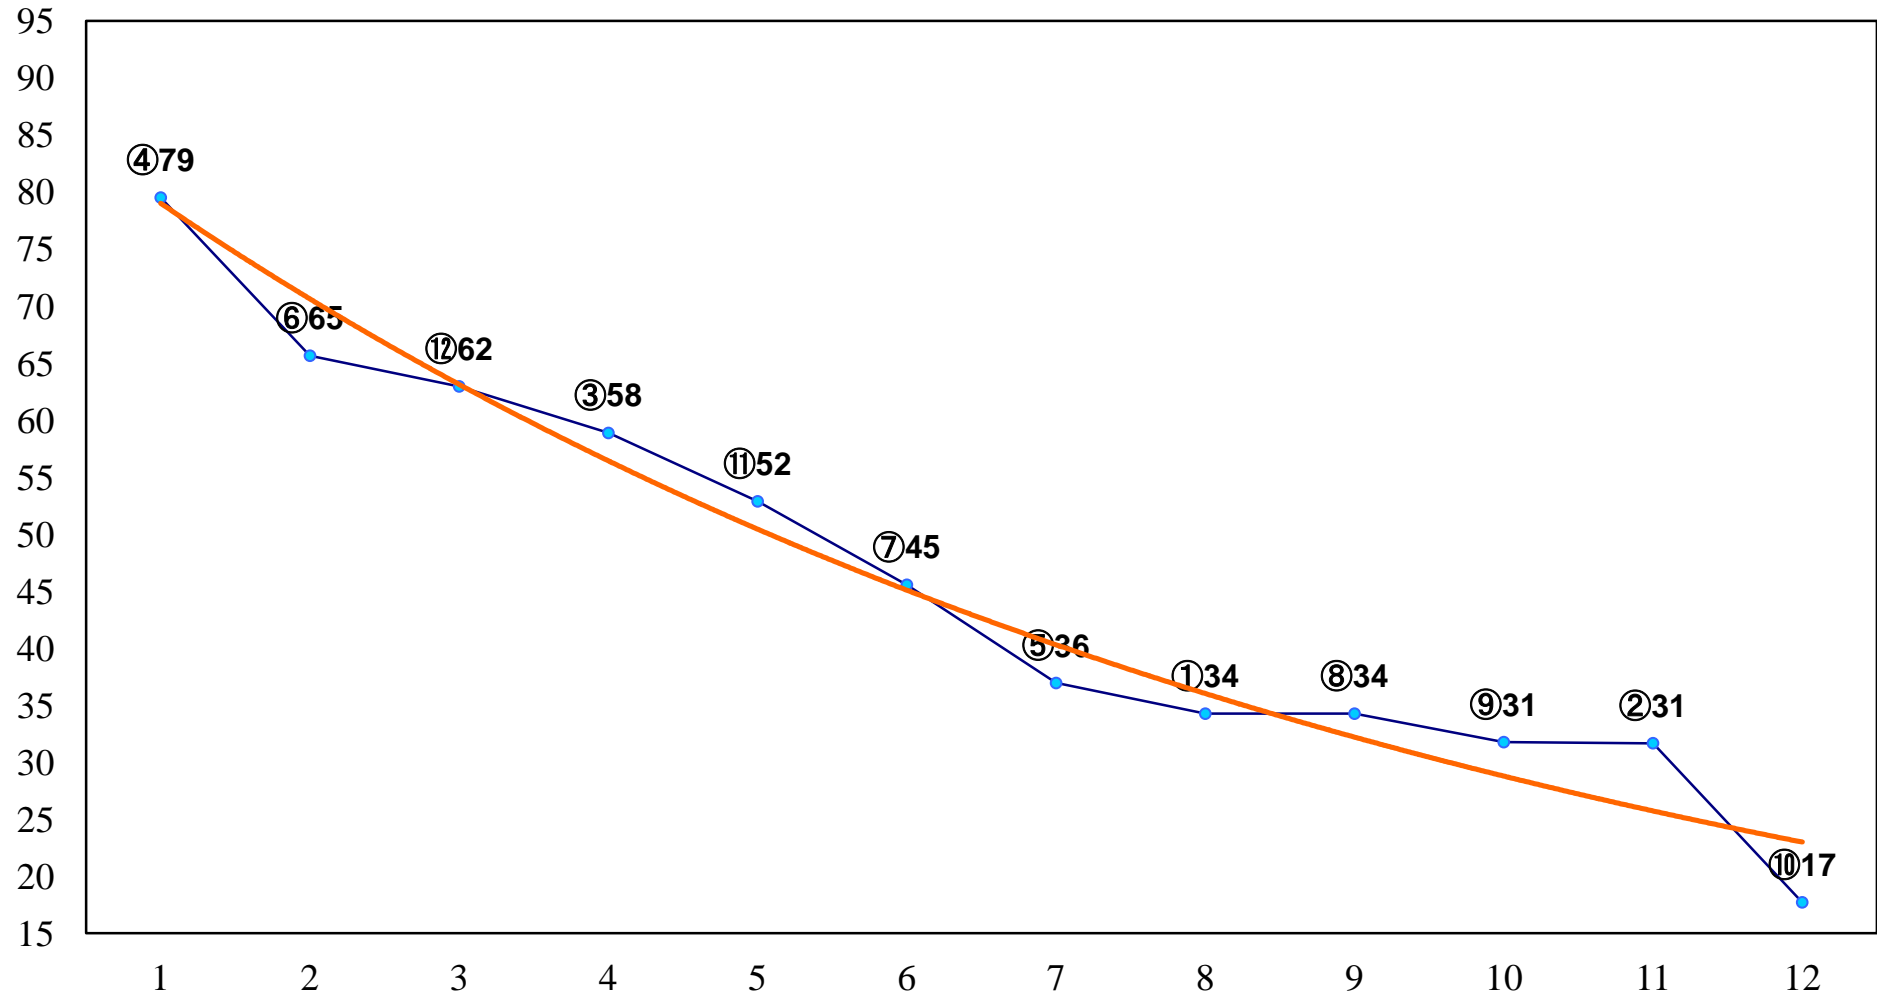

2015年01月14日(水) 船橋競馬 7R 13:30
七草賞C2六七 左1500m