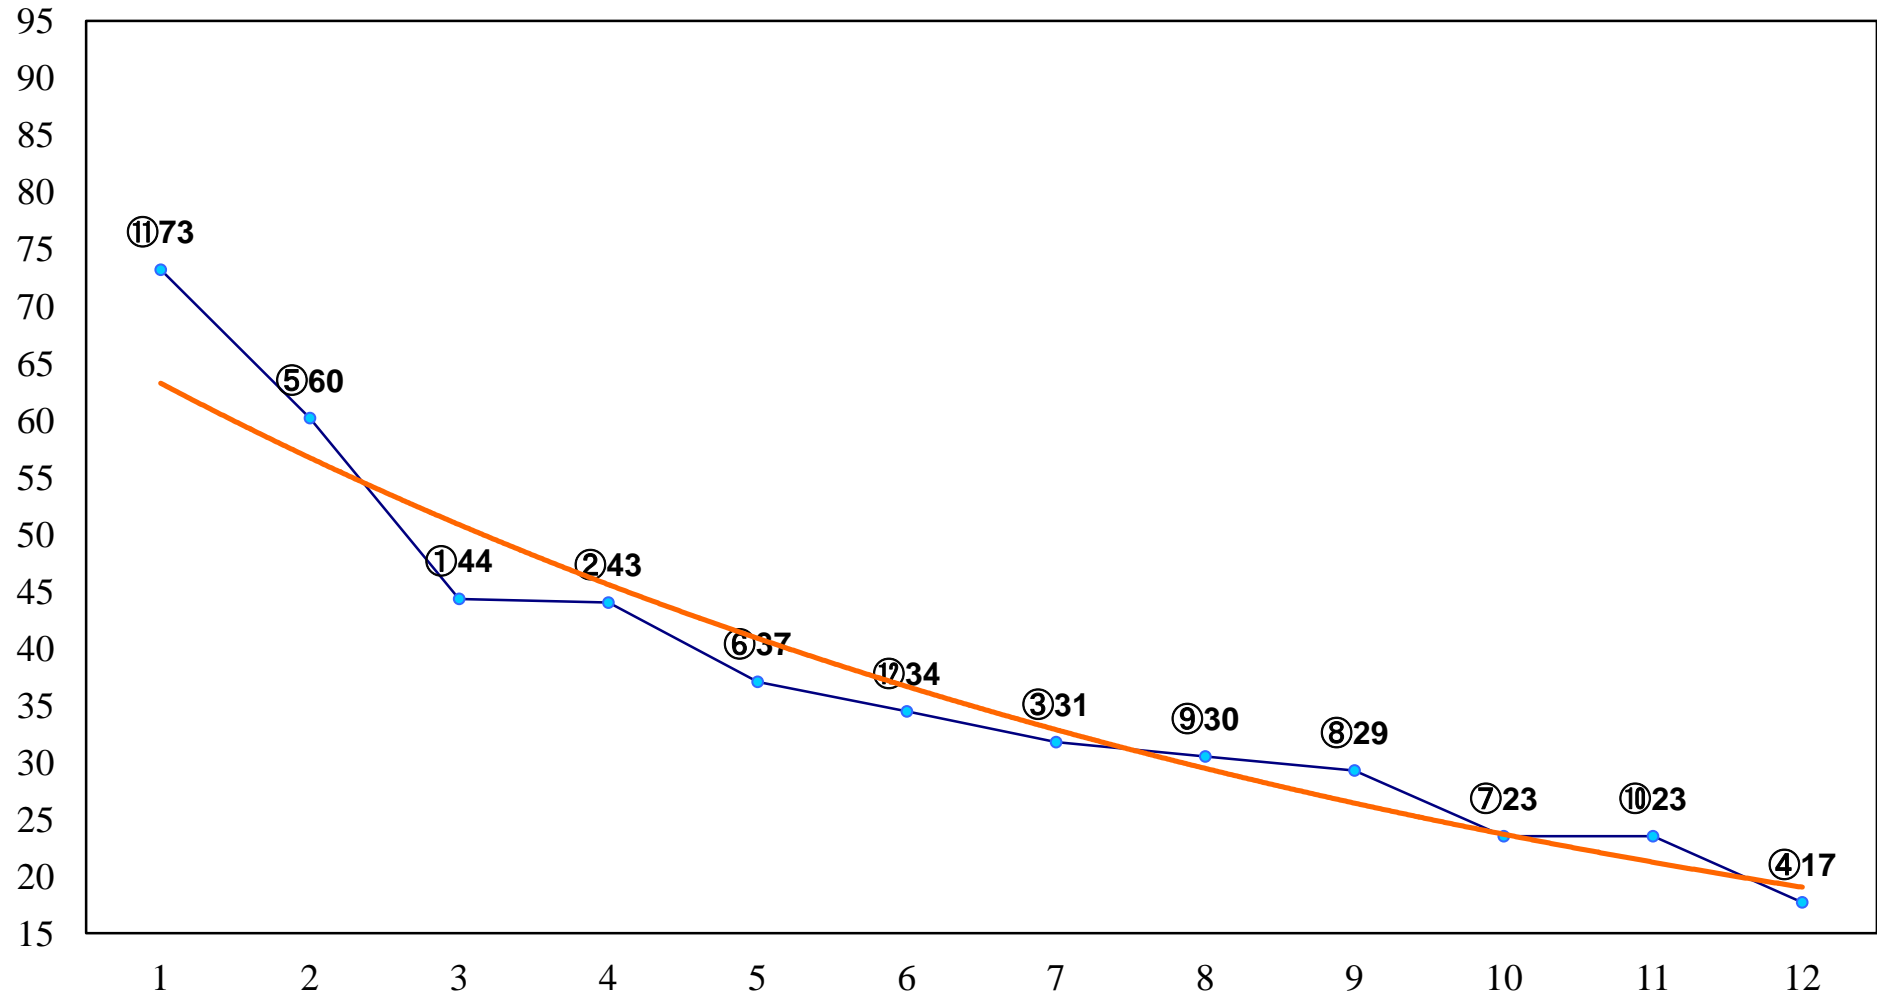

2015年01月14日(水) 船橋競馬 5R 12:25
寿美家ハンバーグカレー賞C3六七 左1200m