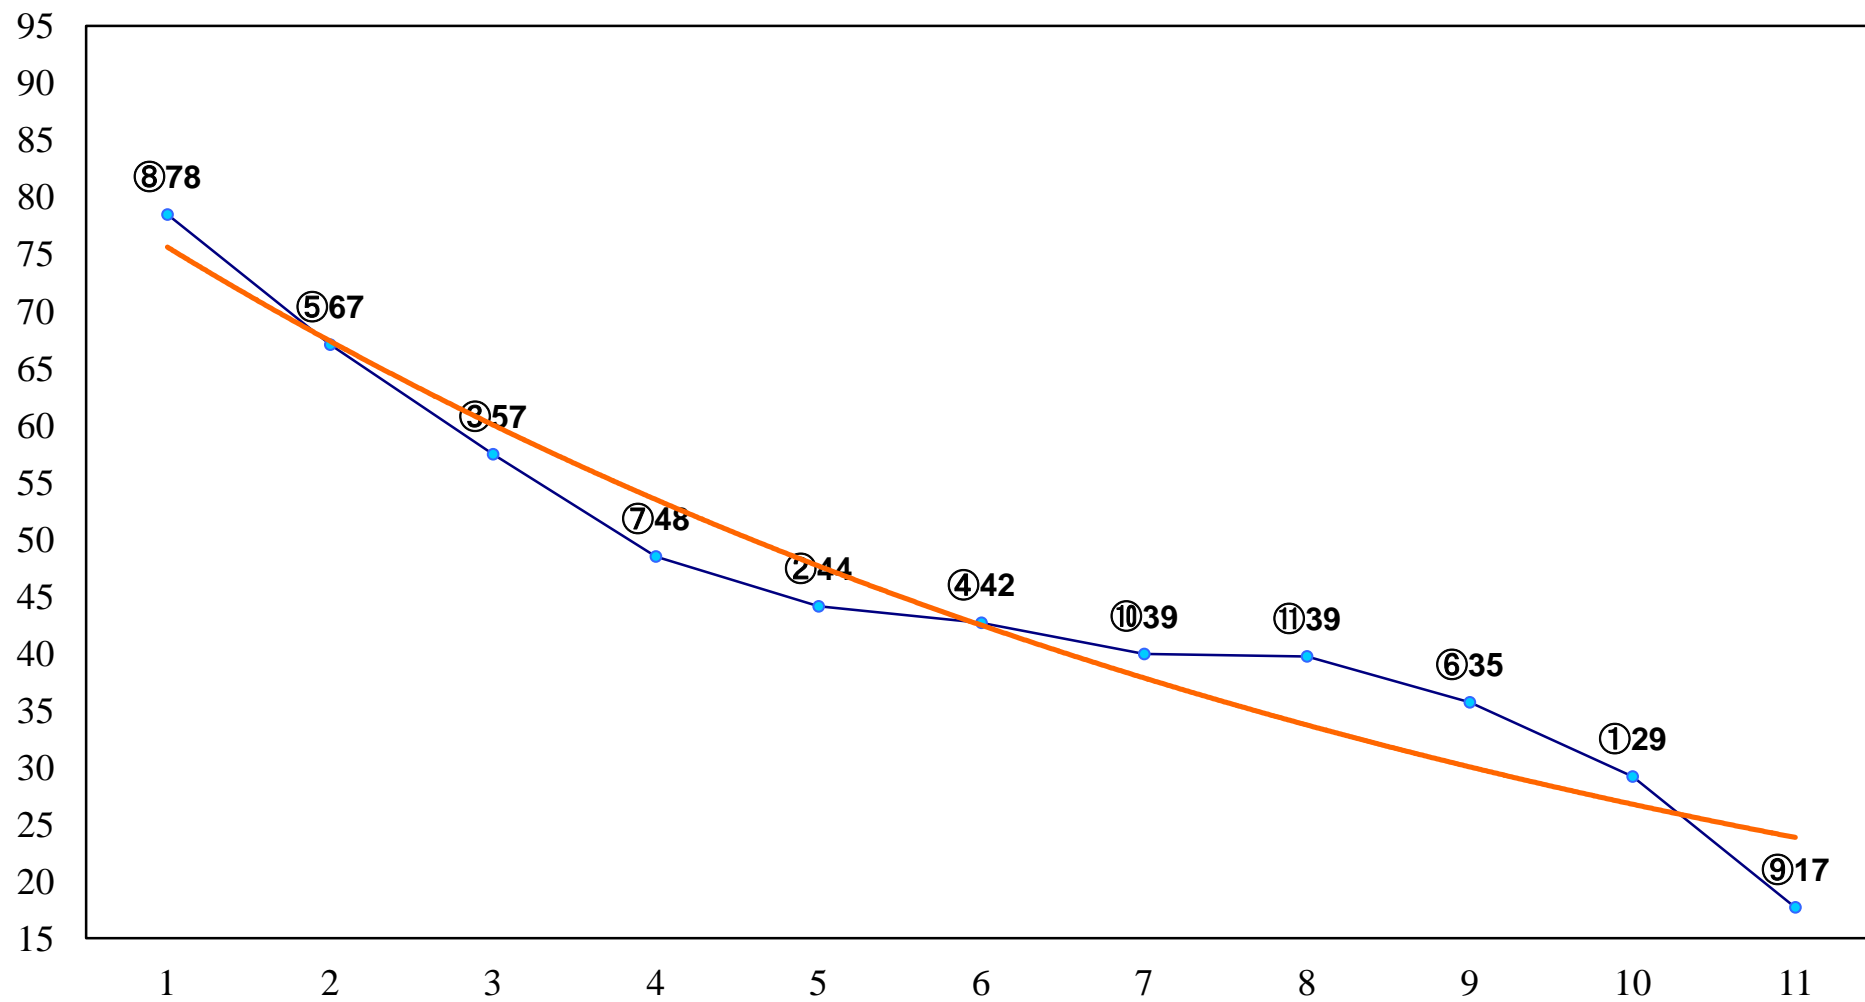

2015年01月14日(水) 船橋競馬 1R 10:20  
地域情報はまいぷれで検索3歳六 左1200m

2015年01月14日(水) 船橋競馬 2R 10:50  
目指せ公認！勝ち馬サワー3歳五 左1200m

2015年01月14日(水) 船橋競馬 3R 11:20  
船橋漁協 三番瀬みなとやかップ3歳四 左1500m

2015年01月14日(水) 船橋競馬 4R 11:55  
船橋 コンパーレコマーレC3六七 左1500m