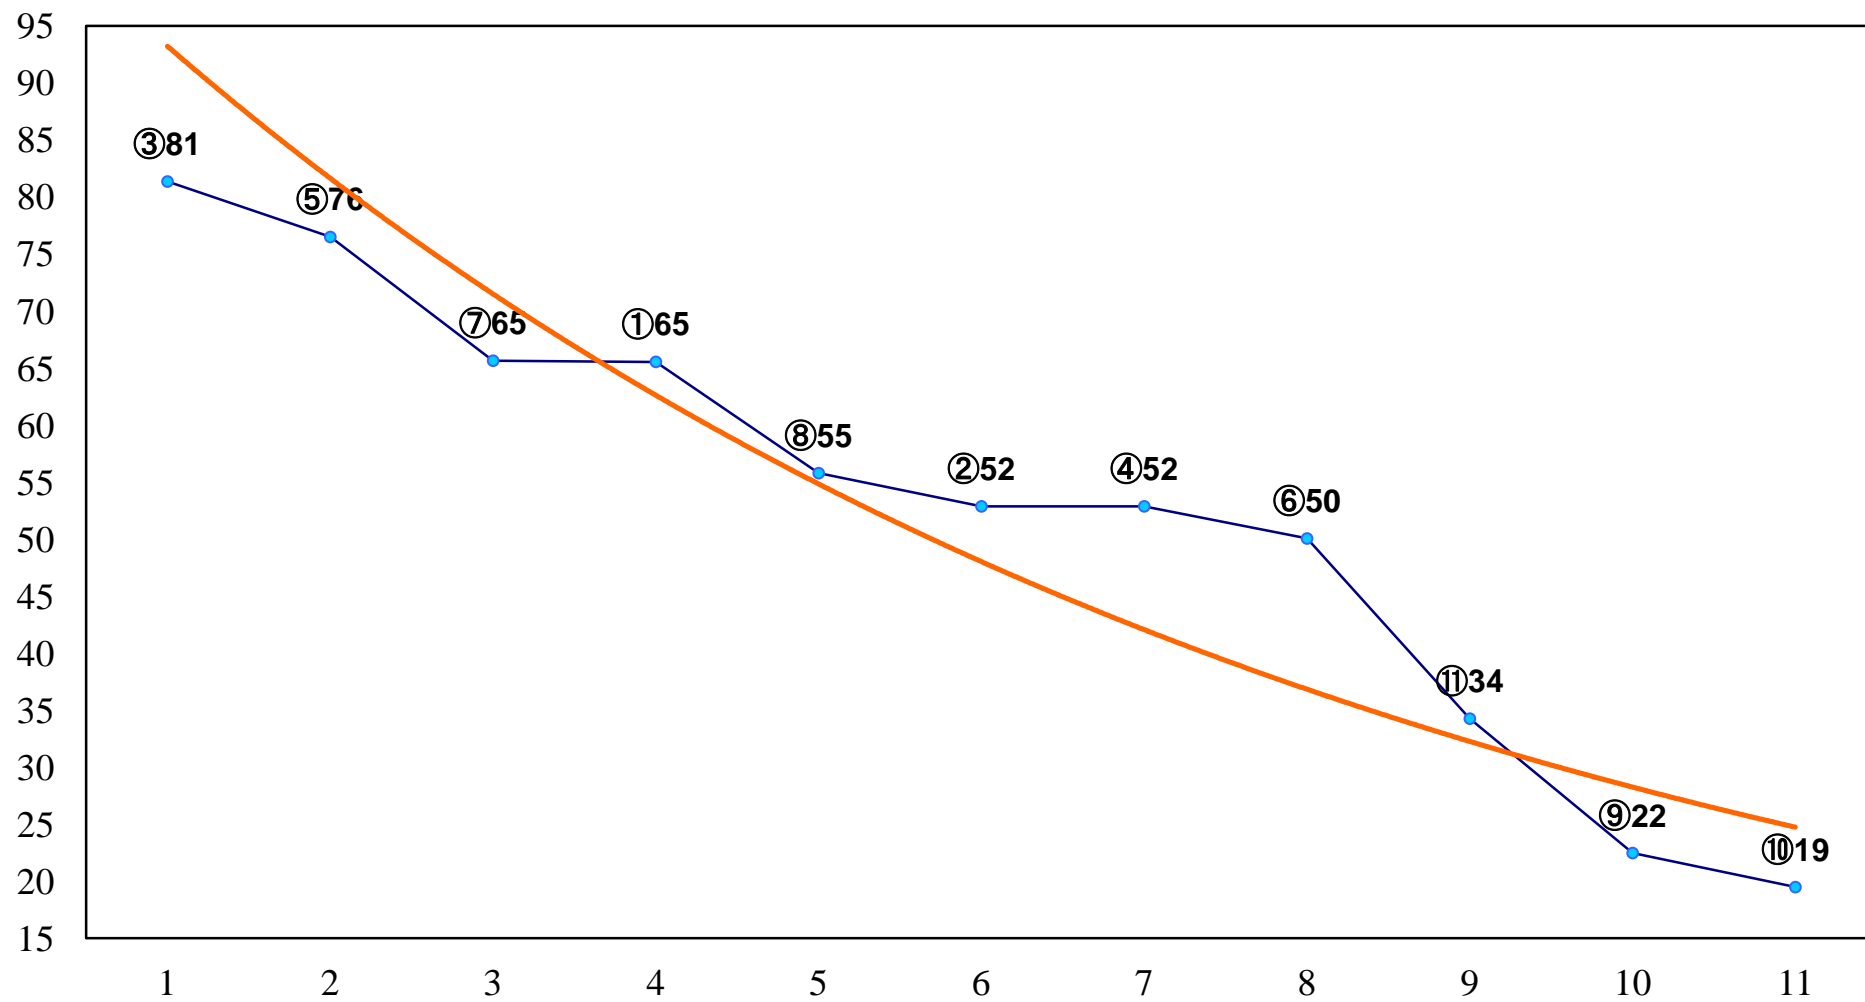

2015年01月14日(水) 船橋競馬 1R 10:20  
地域情報はまいぷれで検索3歳六 左1200m

2015年01月14日(水) 船橋競馬 2R 10:50  
目指せ公認！勝ち馬サワー3歳五 左1200m

2015年01月14日(水) 船橋競馬 3R 11:20  
船橋漁協 三番瀬みなとやかップ3歳四 左1500m

2015年01月14日(水) 船橋競馬 4R 11:55  
船橋 コンパーレコマーレC3六七 左1500m