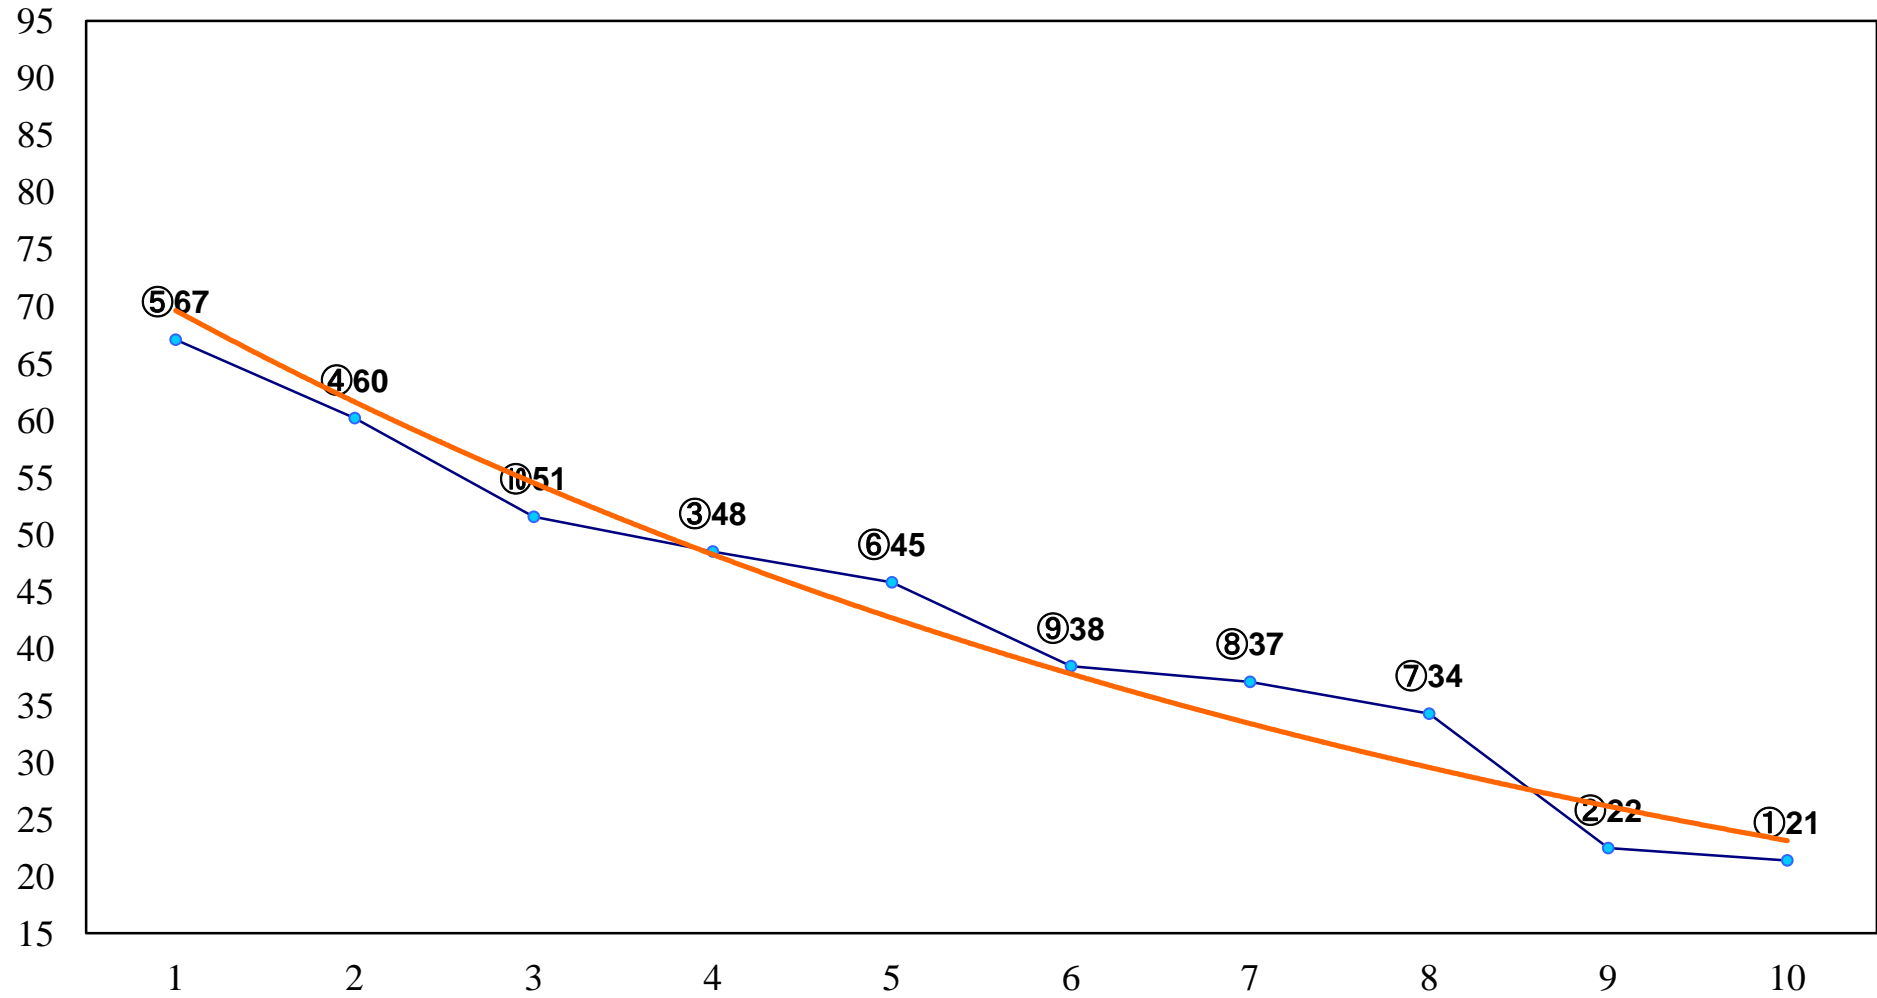

2015年01月15日(木) 船橋競馬 10R 15:05
ヒヨドリ賞C1C2選抜牝馬 左1500m