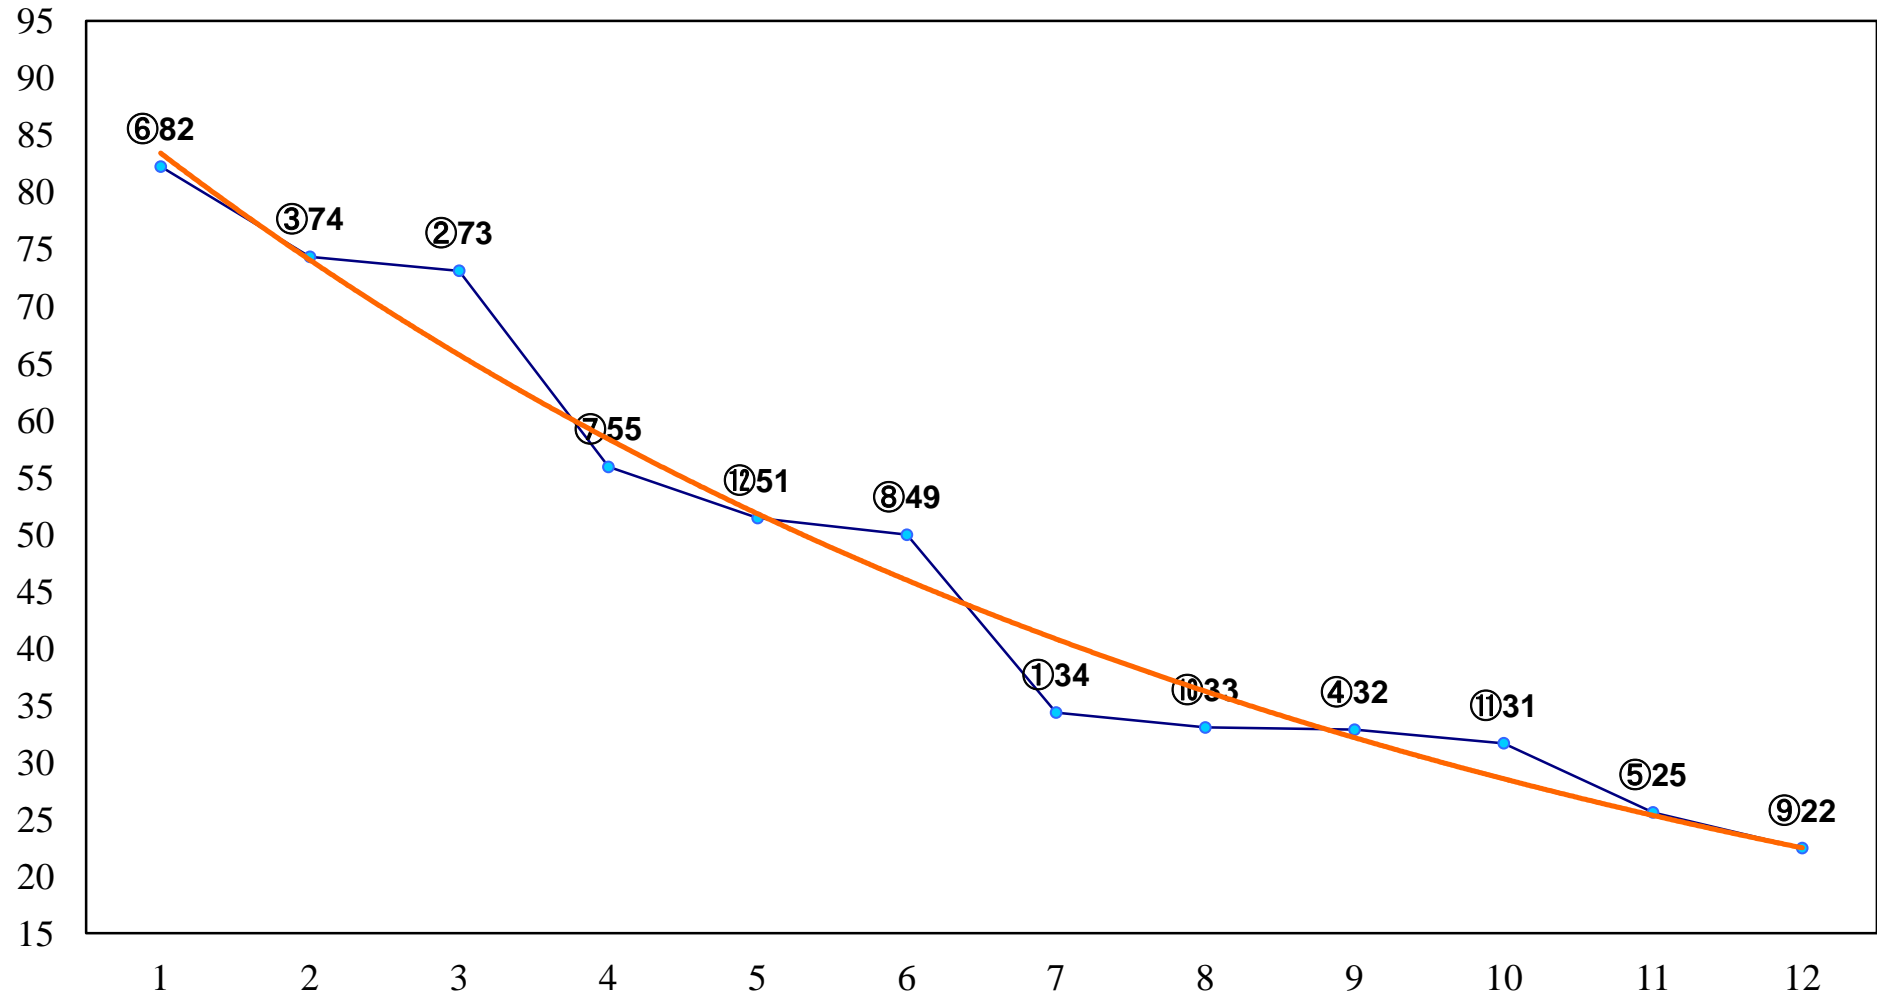

2015年01月15日(木) 船橋競馬 9R 14:30
C1選抜馬 左1200m