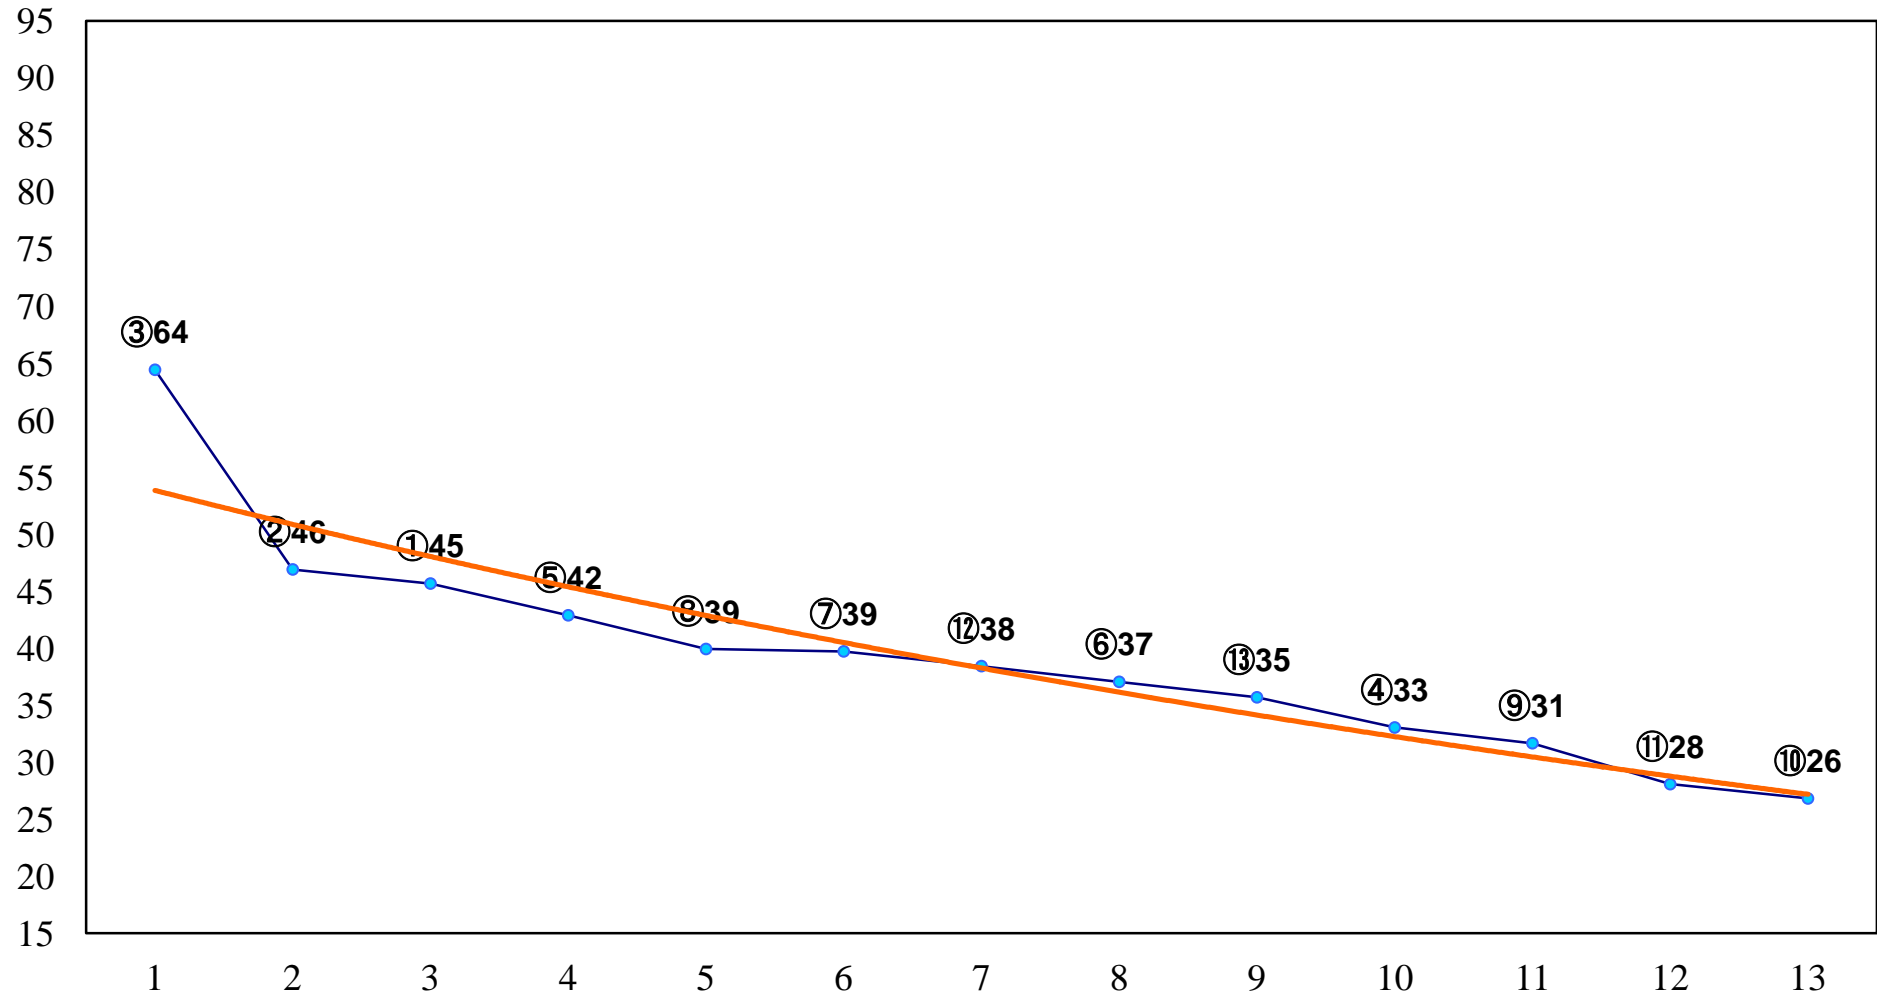

2015年01月15日(木) 船橋競馬 1R 10:20
C3十 左1200m

2015年01月15日(木) 船橋競馬 2R 10:50
C3八九イ 左1200m

2015年01月15日(木) 船橋競馬 3R 11:20
C3四五 左1200m

2015年01月15日(木) 船橋競馬 4R 11:55
C3四五 左1500m

2015年01月15日(木) 船橋競馬 6R 12:55
C2二 左1600m

2015年01月15日(木) 船橋競馬 8R 14:00
C2一特選 左1600m