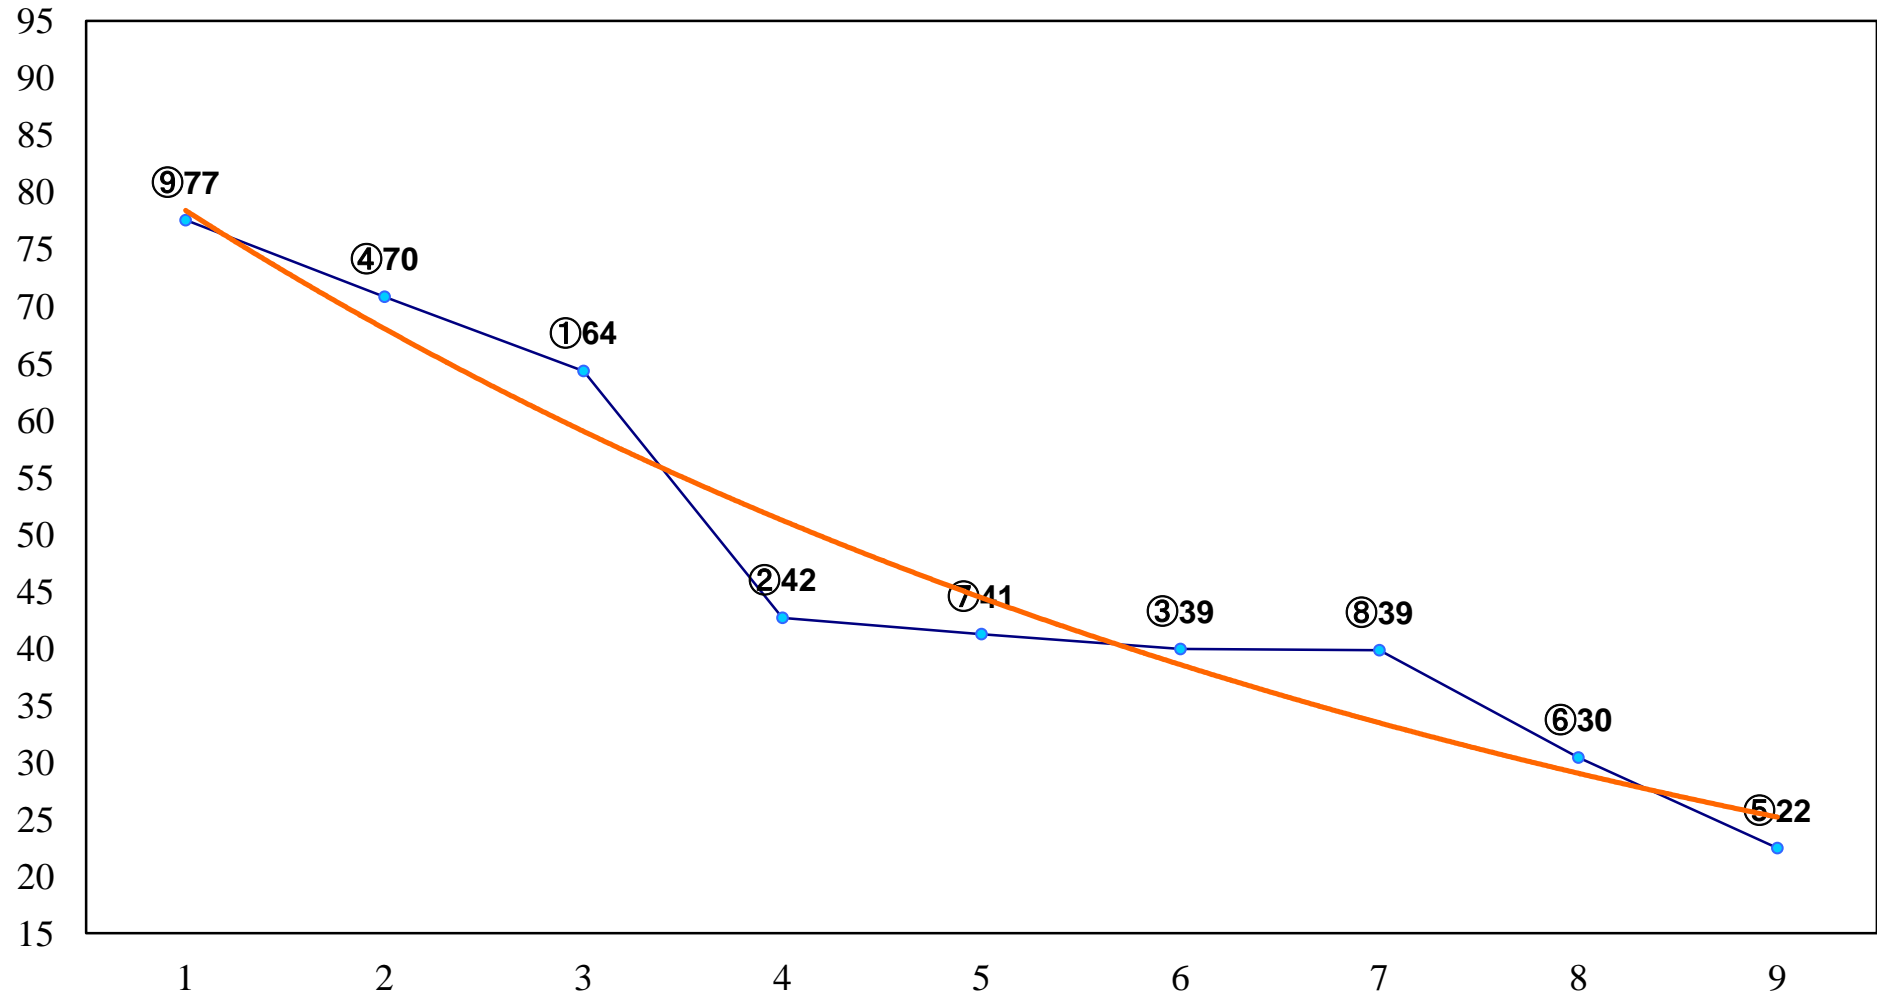

2015年01月15日(木) 船橋競馬 11R 15:40
チバテレ盃4上オープン 左1700m