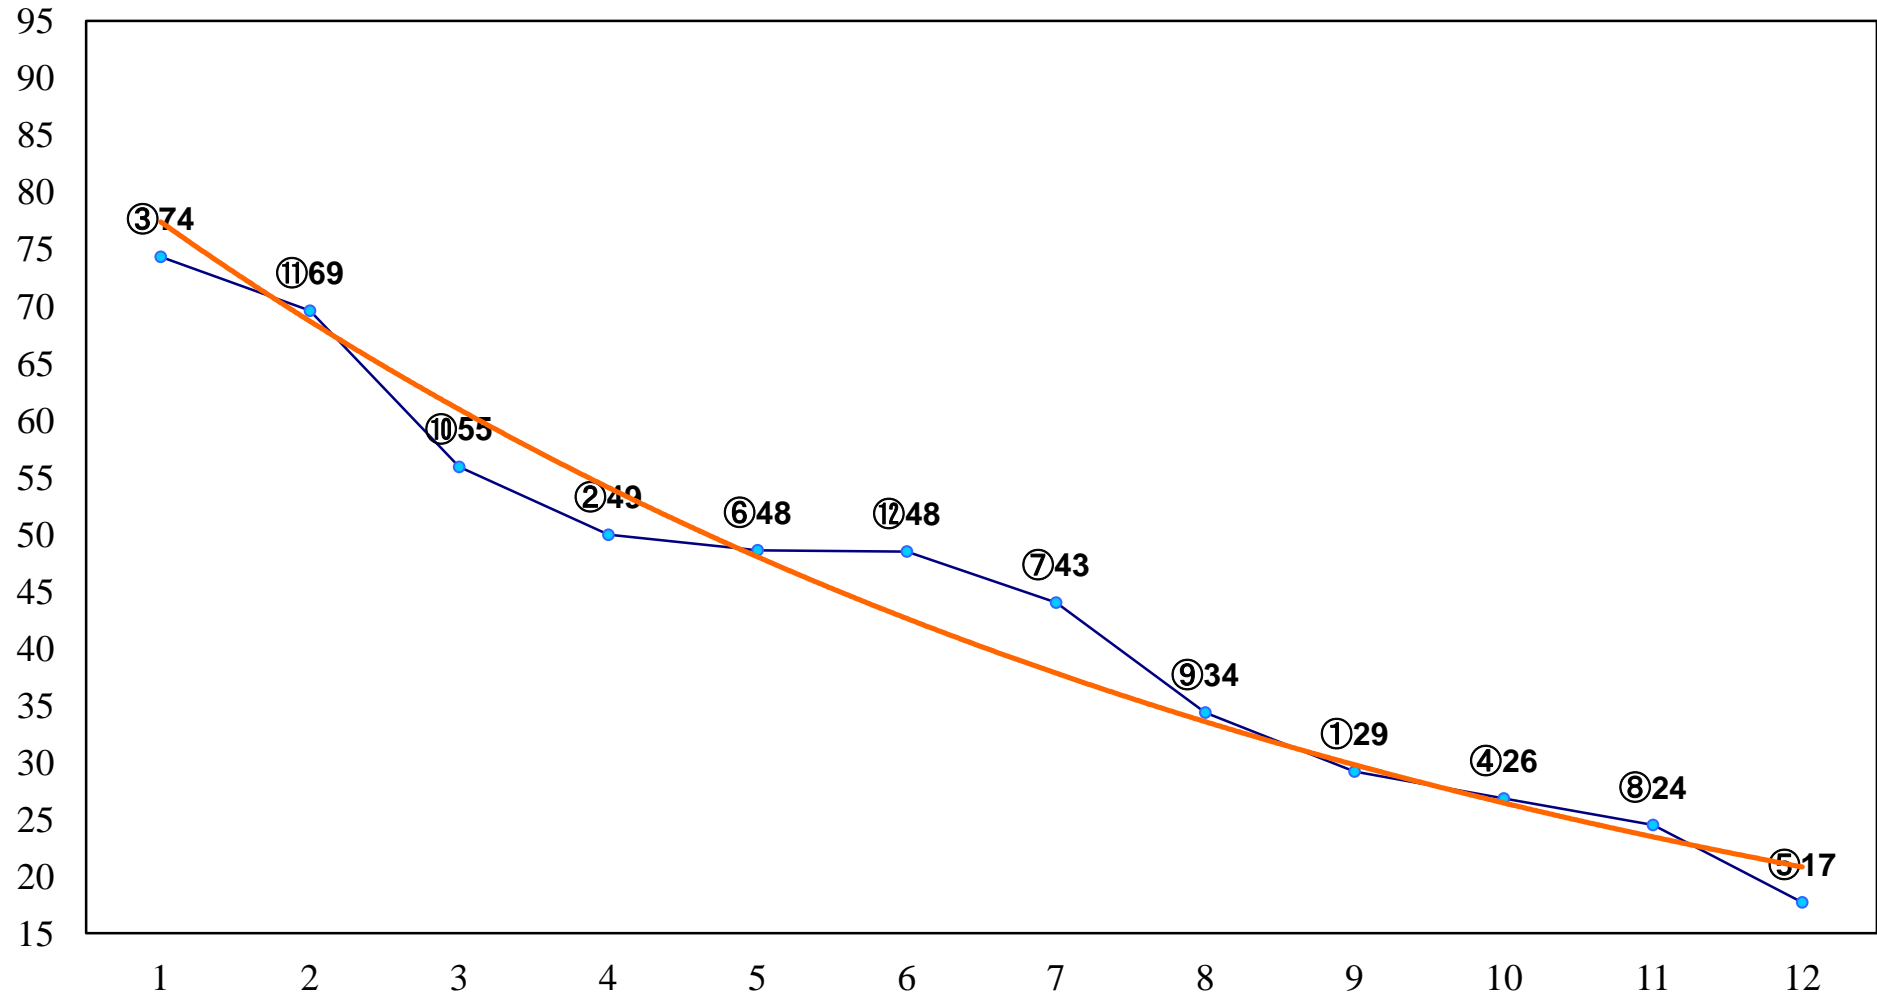

2015年01月15日(木) 船橋競馬 1R 10:20
C3十 左1200m

2015年01月15日(木) 船橋競馬 2R 10:50
C3八九イ 左1200m

2015年01月15日(木) 船橋競馬 3R 11:20
C3四五 左1200m

2015年01月15日(木) 船橋競馬 4R 11:55
C3四五 左1500m

2015年01月15日(木) 船橋競馬 6R 12:55
C2二 左1600m

2015年01月15日(木) 船橋競馬 8R 14:00
C2一特選 左1600m