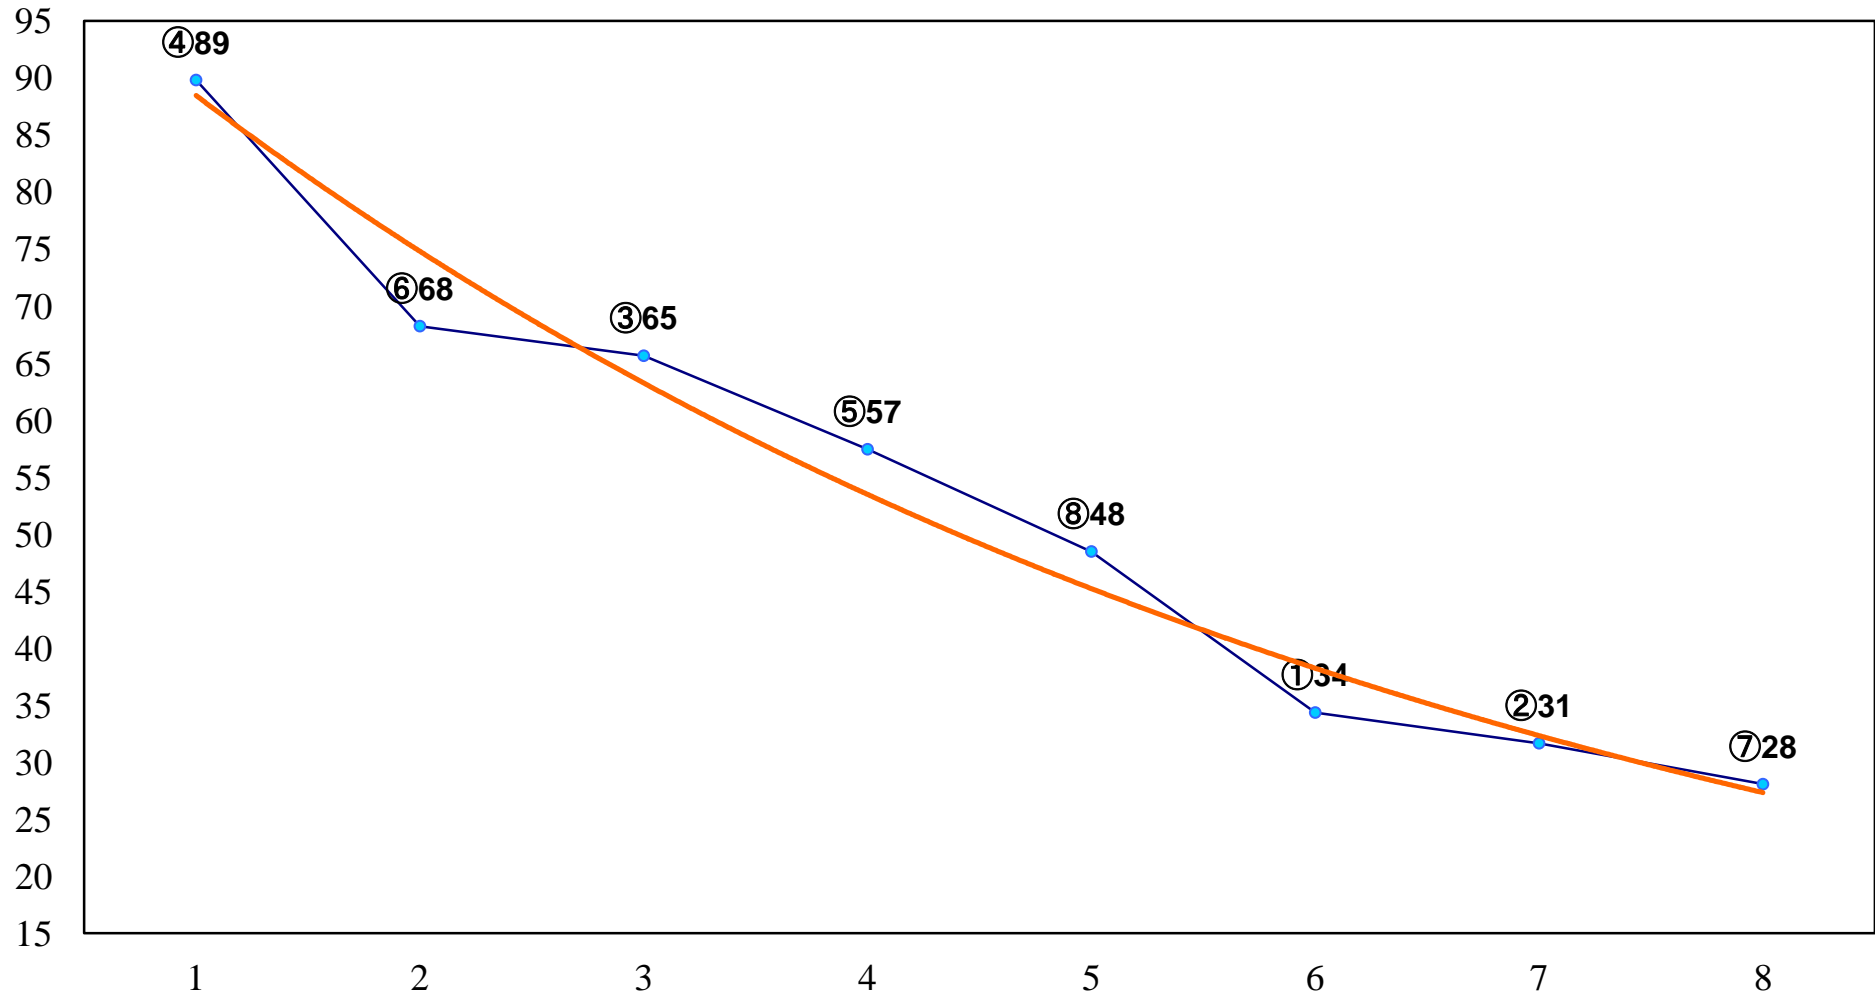

2015年01月15日(木) 船橋競馬 1R 10:20
C3十 左1200m

2015年01月15日(木) 船橋競馬 2R 10:50
C3八九イ 左1200m

2015年01月15日(木) 船橋競馬 3R 11:20
C3四五 左1200m

2015年01月15日(木) 船橋競馬 4R 11:55
C3四五 左1500m

2015年01月15日(木) 船橋競馬 6R 12:55
C2二 左1600m

2015年01月15日(木) 船橋競馬 8R 14:00
C2一特選 左1600m