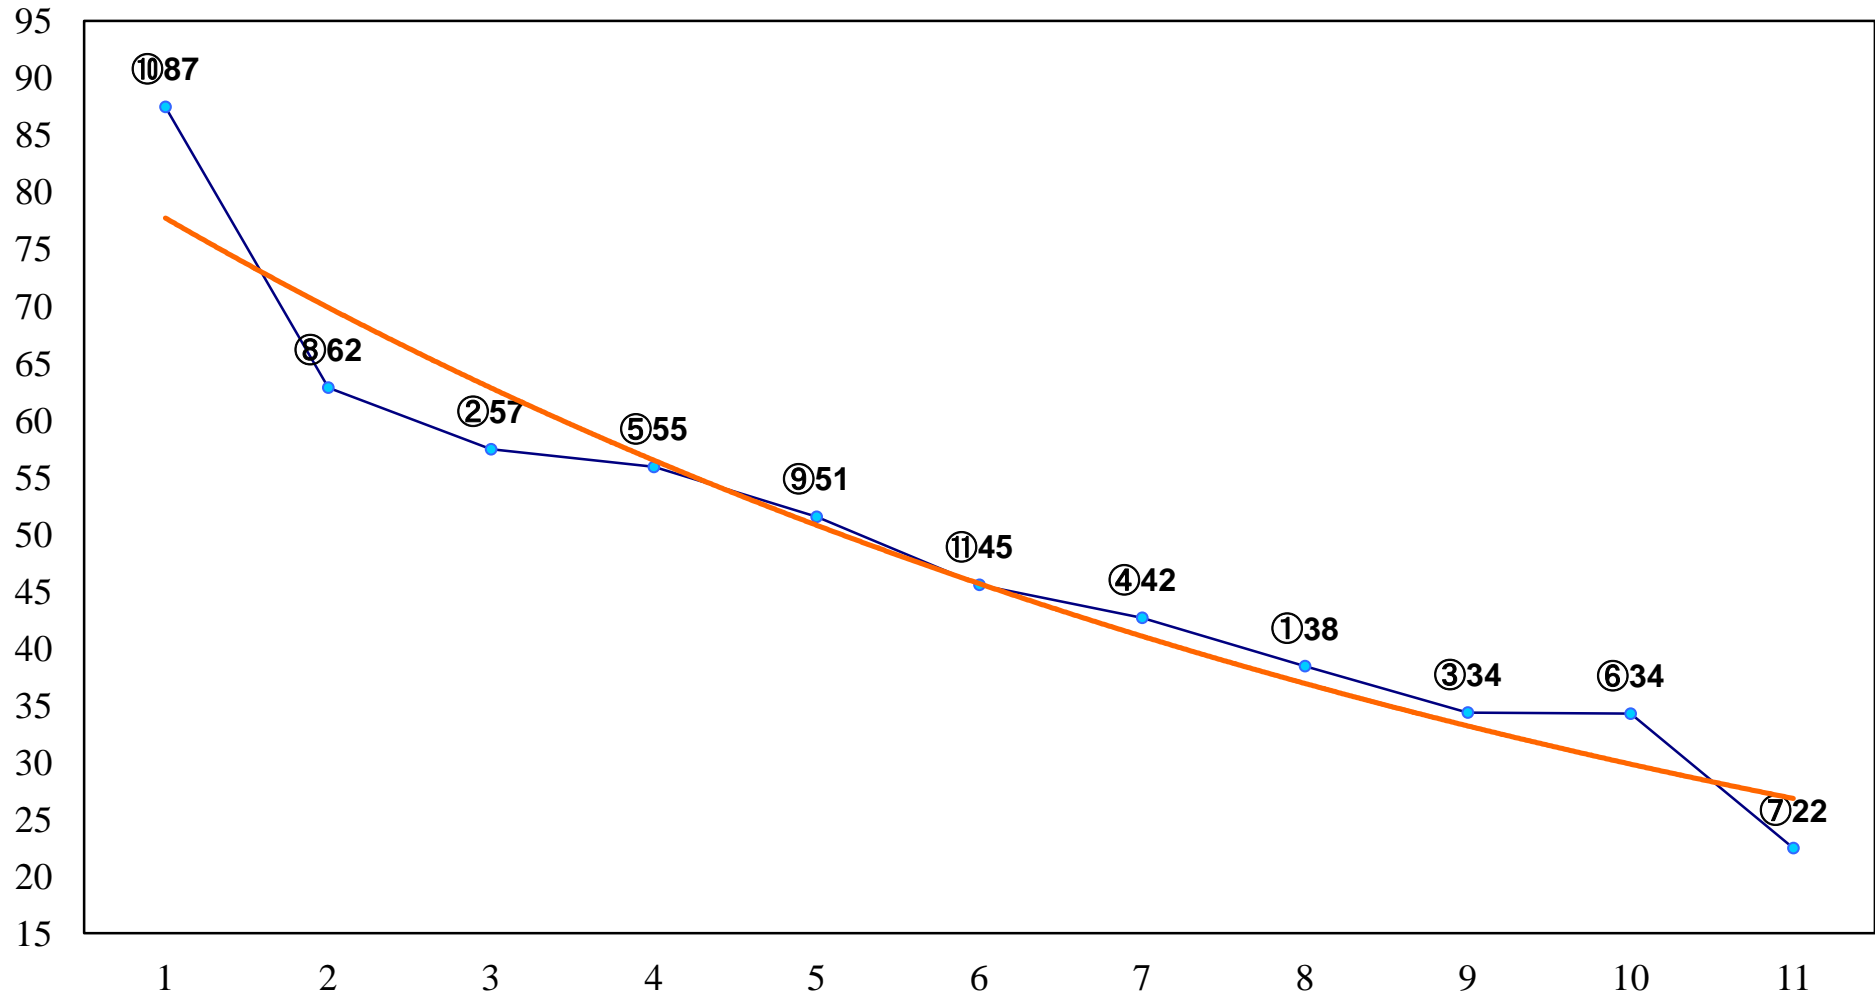

2015年01月15日(木) 船橋競馬 1R 10:20
C3十 左1200m

2015年01月15日(木) 船橋競馬 2R 10:50
C3八九イ 左1200m

2015年01月15日(木) 船橋競馬 3R 11:20
C3四五 左1200m

2015年01月15日(木) 船橋競馬 4R 11:55
C3四五 左1500m

2015年01月15日(木) 船橋競馬 6R 12:55
C2二 左1600m

2015年01月15日(木) 船橋競馬 8R 14:00
C2一特選 左1600m