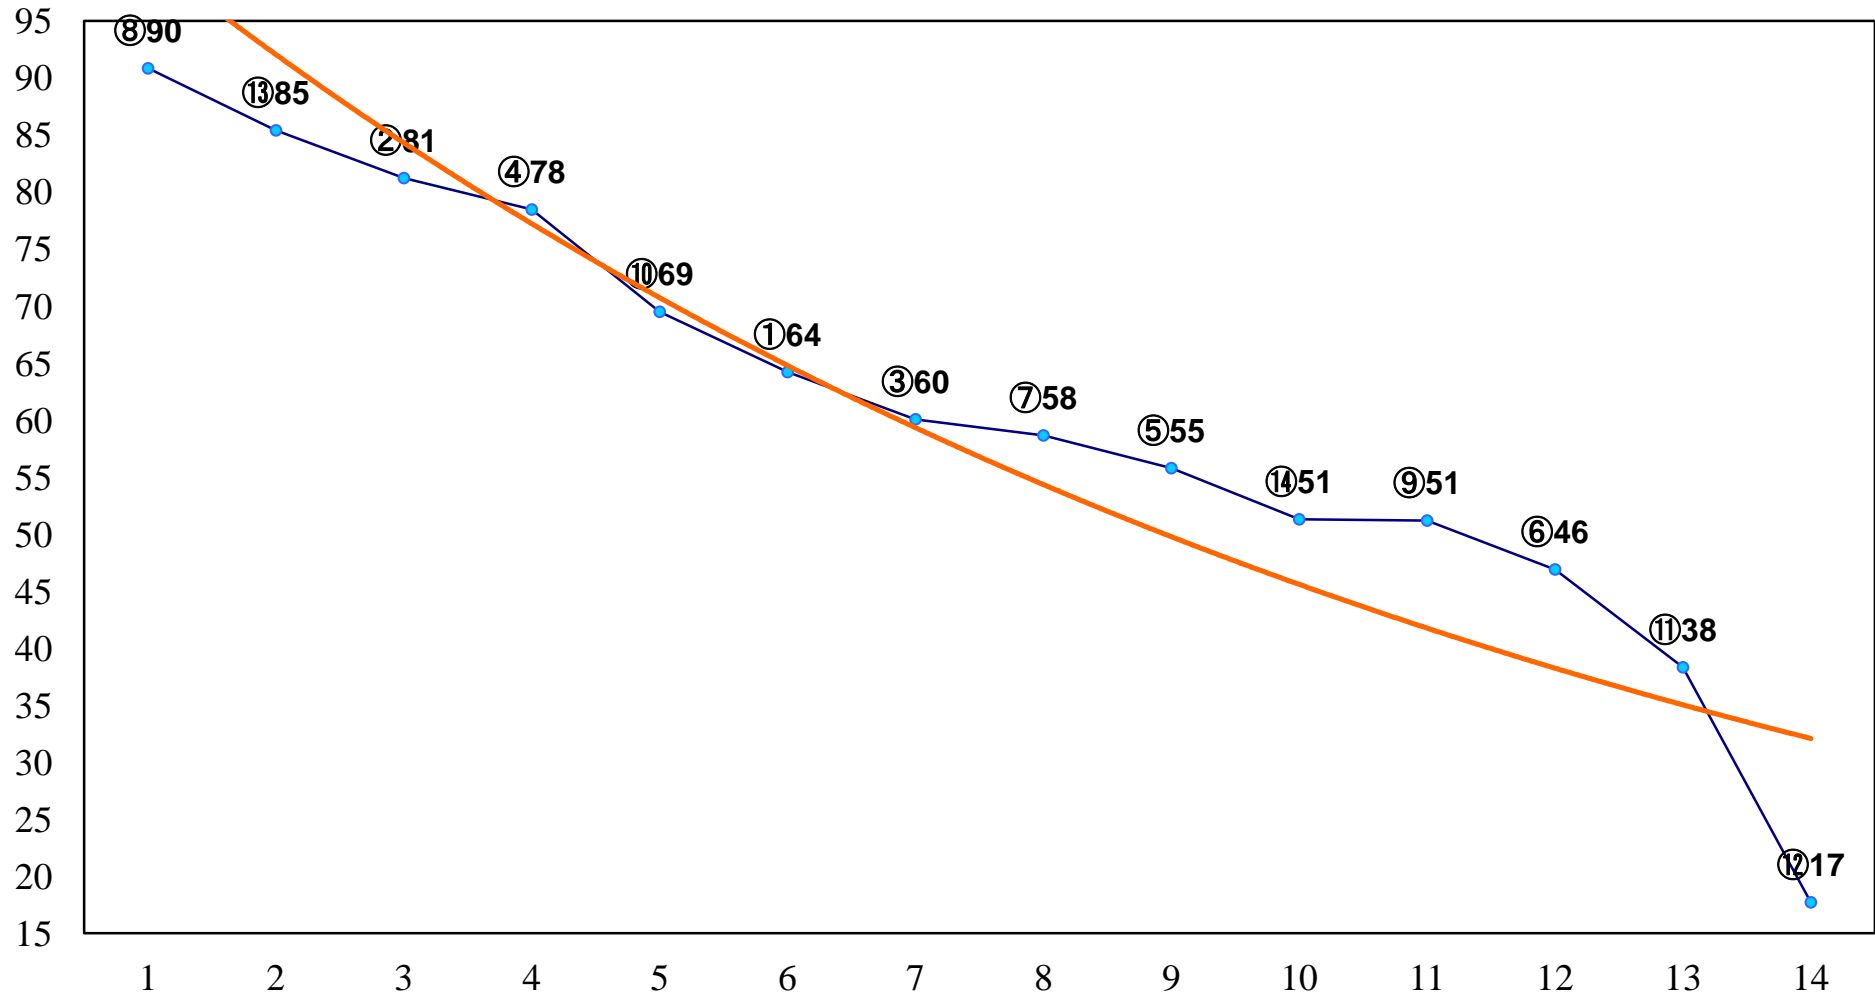

2015年01月15日(木) 船橋競馬 1R 10:20
C3十 左1200m

2015年01月15日(木) 船橋競馬 2R 10:50
C3八九イ 左1200m

2015年01月15日(木) 船橋競馬 3R 11:20
C3四五 左1200m

2015年01月15日(木) 船橋競馬 4R 11:55
C3四五 左1500m

2015年01月15日(木) 船橋競馬 6R 12:55
C2二 左1600m

2015年01月15日(木) 船橋競馬 8R 14:00
C2一特選 左1600m