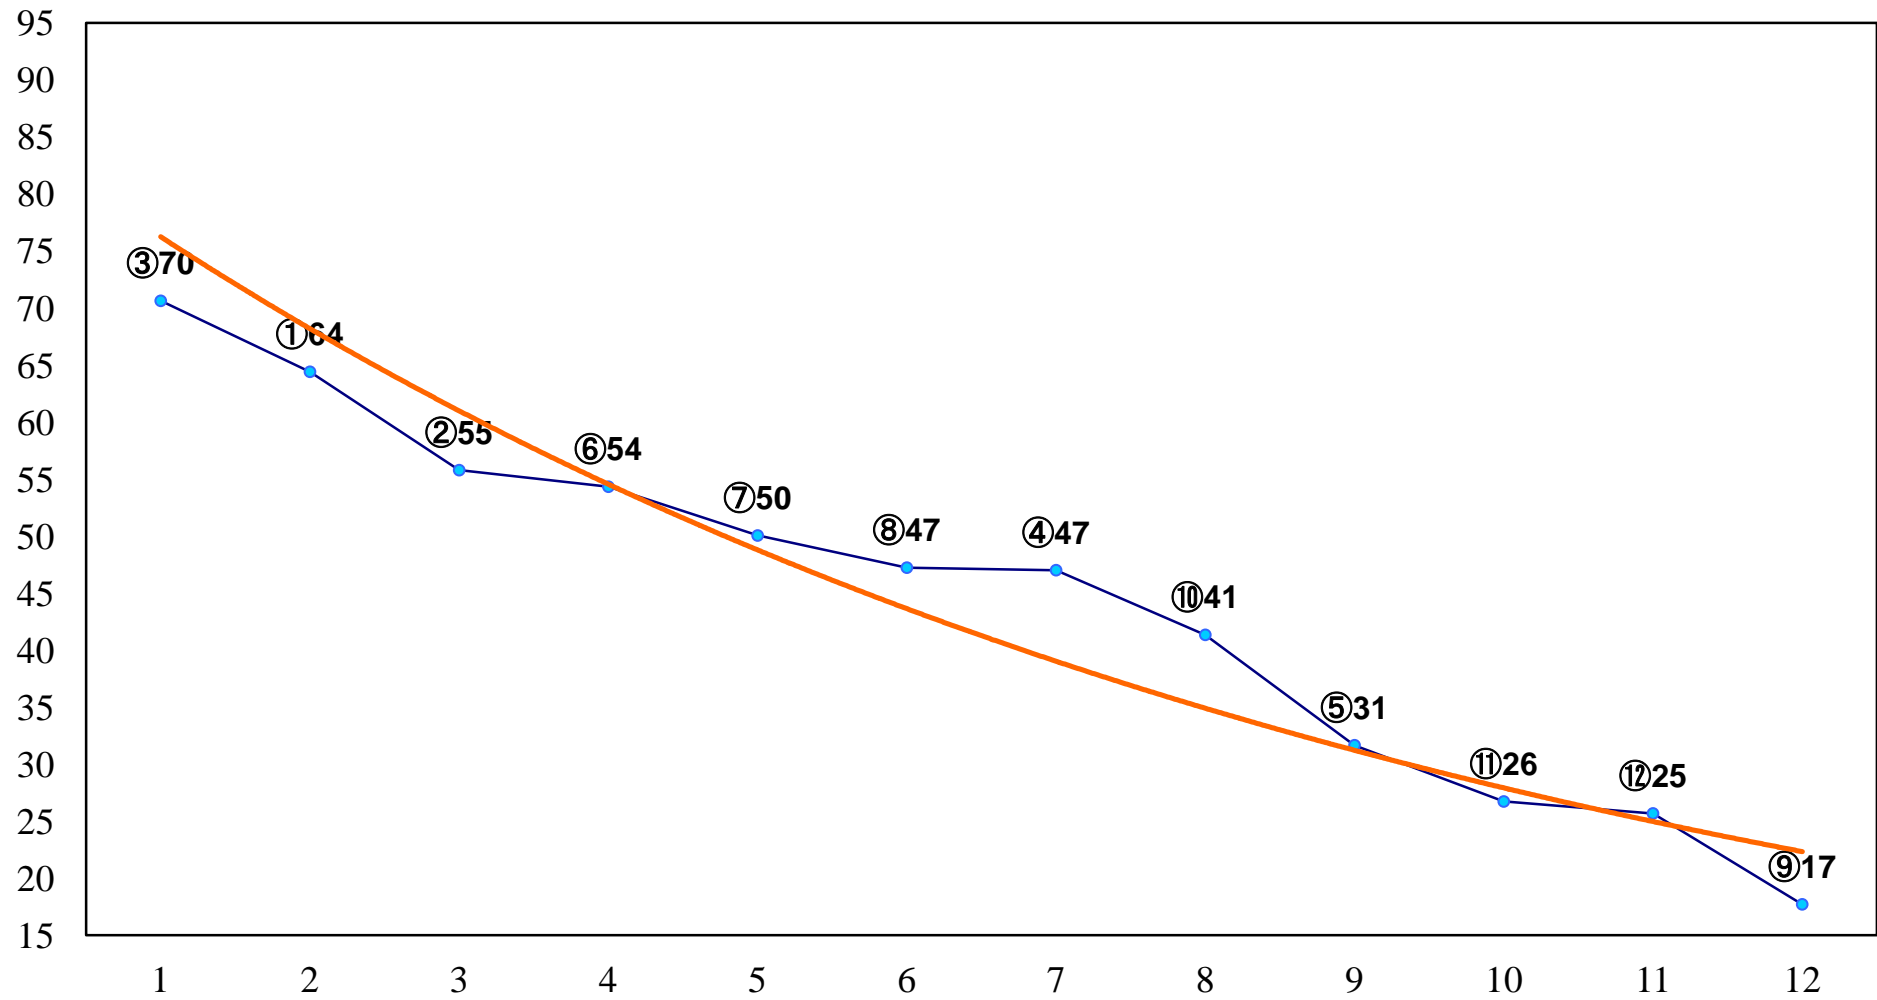

2015年01月15日(木) 船橋競馬 1R 10:20
C3十 左1200m

2015年01月15日(木) 船橋競馬 2R 10:50
C3八九イ 左1200m

2015年01月15日(木) 船橋競馬 3R 11:20
C3四五 左1200m

2015年01月15日(木) 船橋競馬 4R 11:55
C3四五 左1500m

2015年01月15日(木) 船橋競馬 6R 12:55
C2二 左1600m

2015年01月15日(木) 船橋競馬 8R 14:00
C2一特選 左1600m