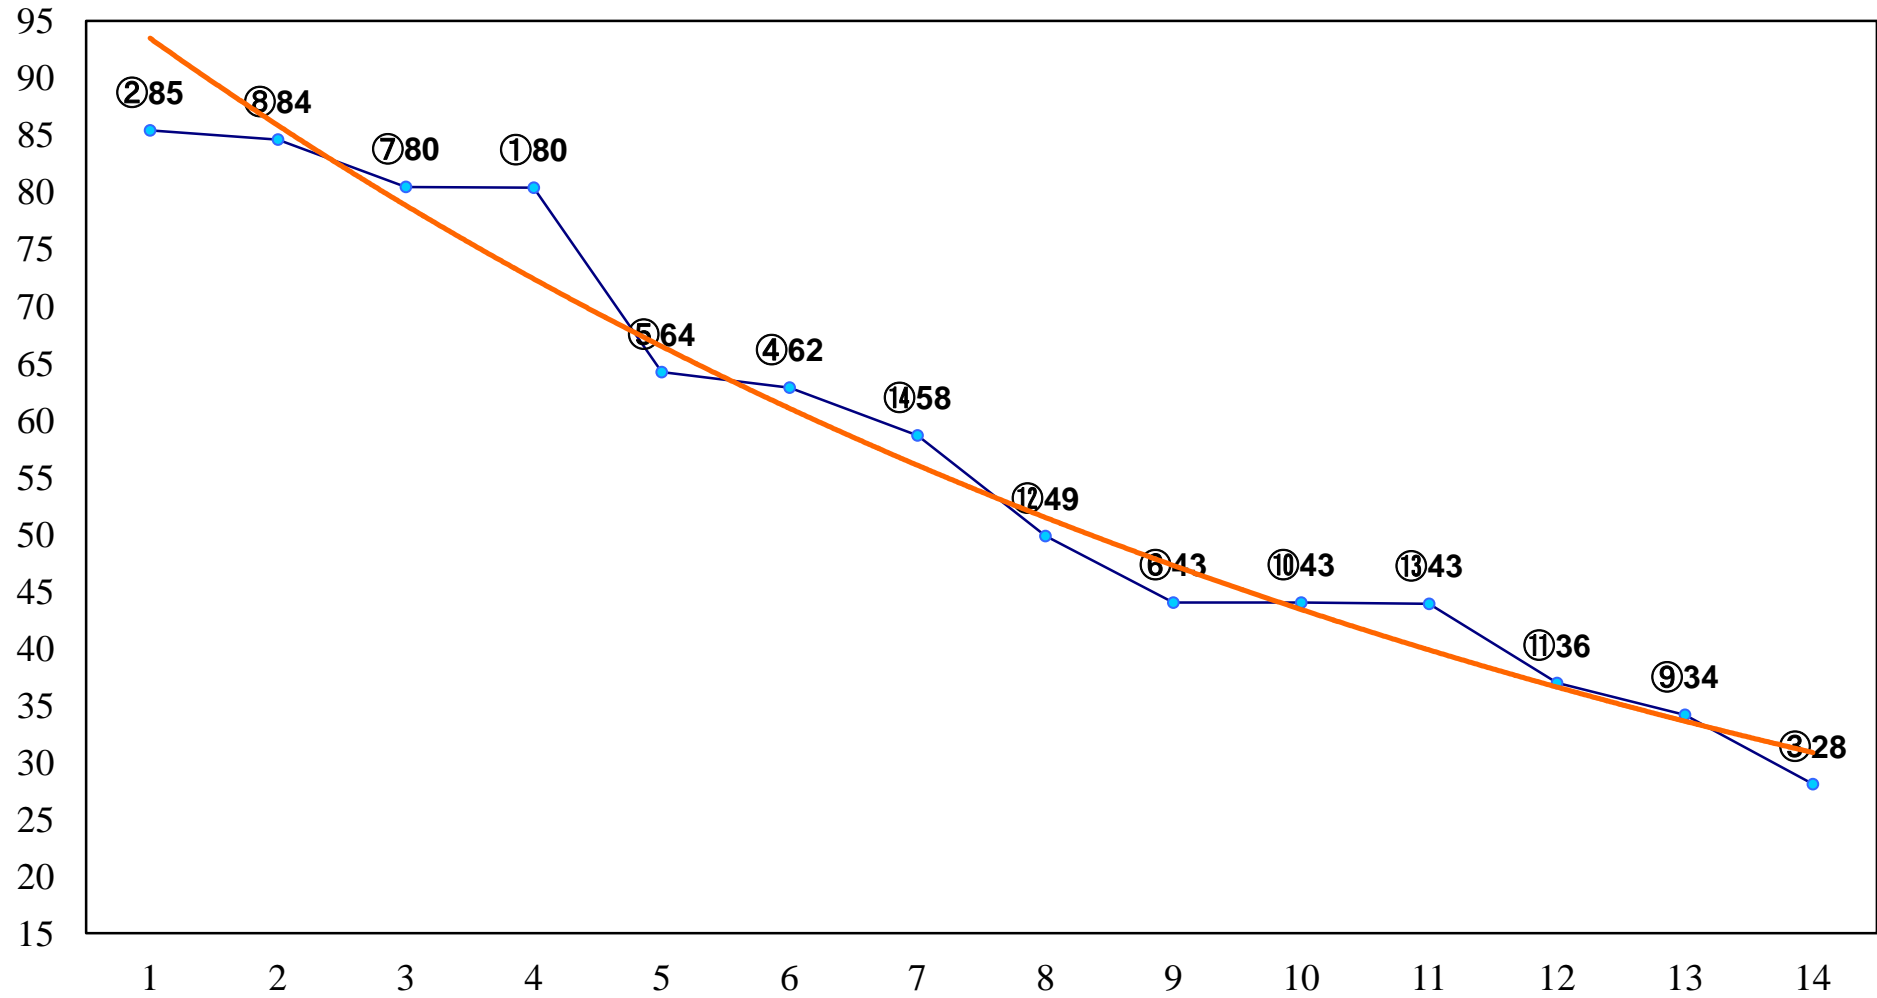

2015年01月16日(金) 船橋競馬 8R 14:00
C3一特選 左1600m