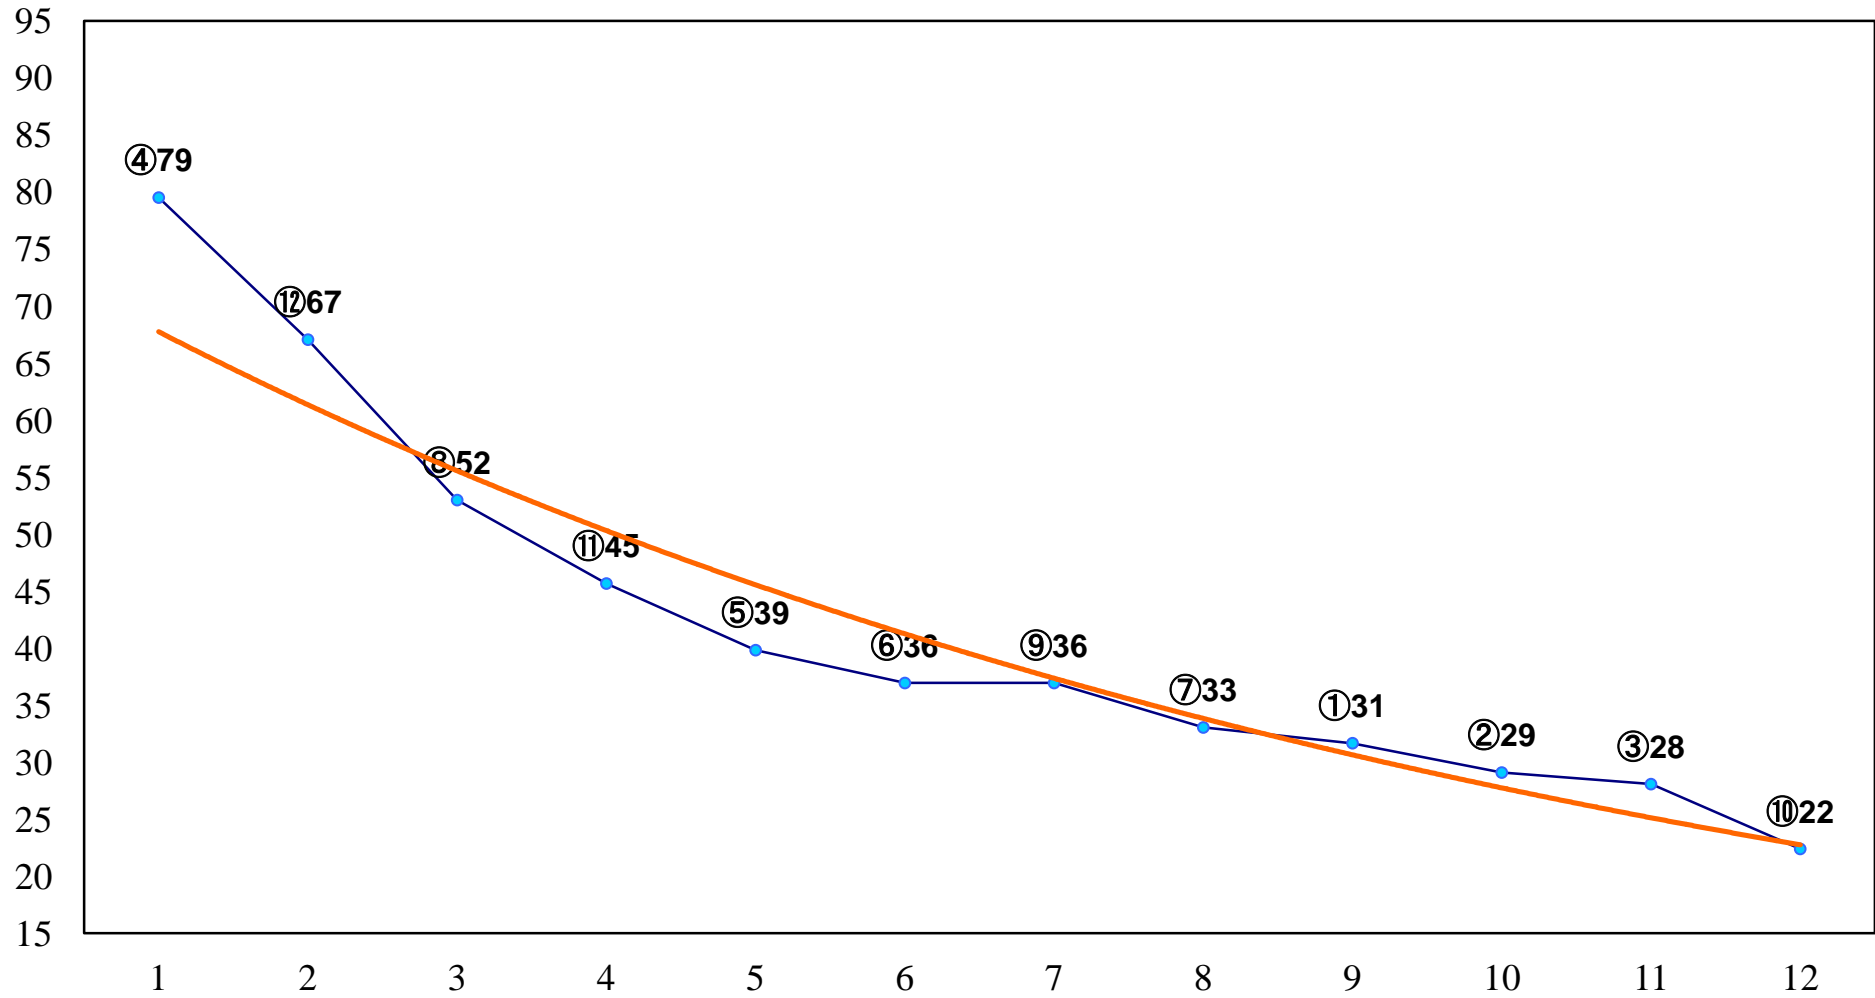

2015年01月16日(金) 船橋競馬 1R 10:20  
3歳未出走未受賞 左1200m

2015年01月16日(金) 船橋競馬 2R 10:50  
3歳七 左1200m

2015年01月16日(金) 船橋競馬 3R 11:20  
C3ニ 三イ 左1500m

2015年01月16日(金) 船橋競馬 4R 11:55  
C3二 三ア 左1500m

2015年01月16日(金) 船橋競馬 7R 13:30  
裕里加28周年生誕記念C2八九 左1200m