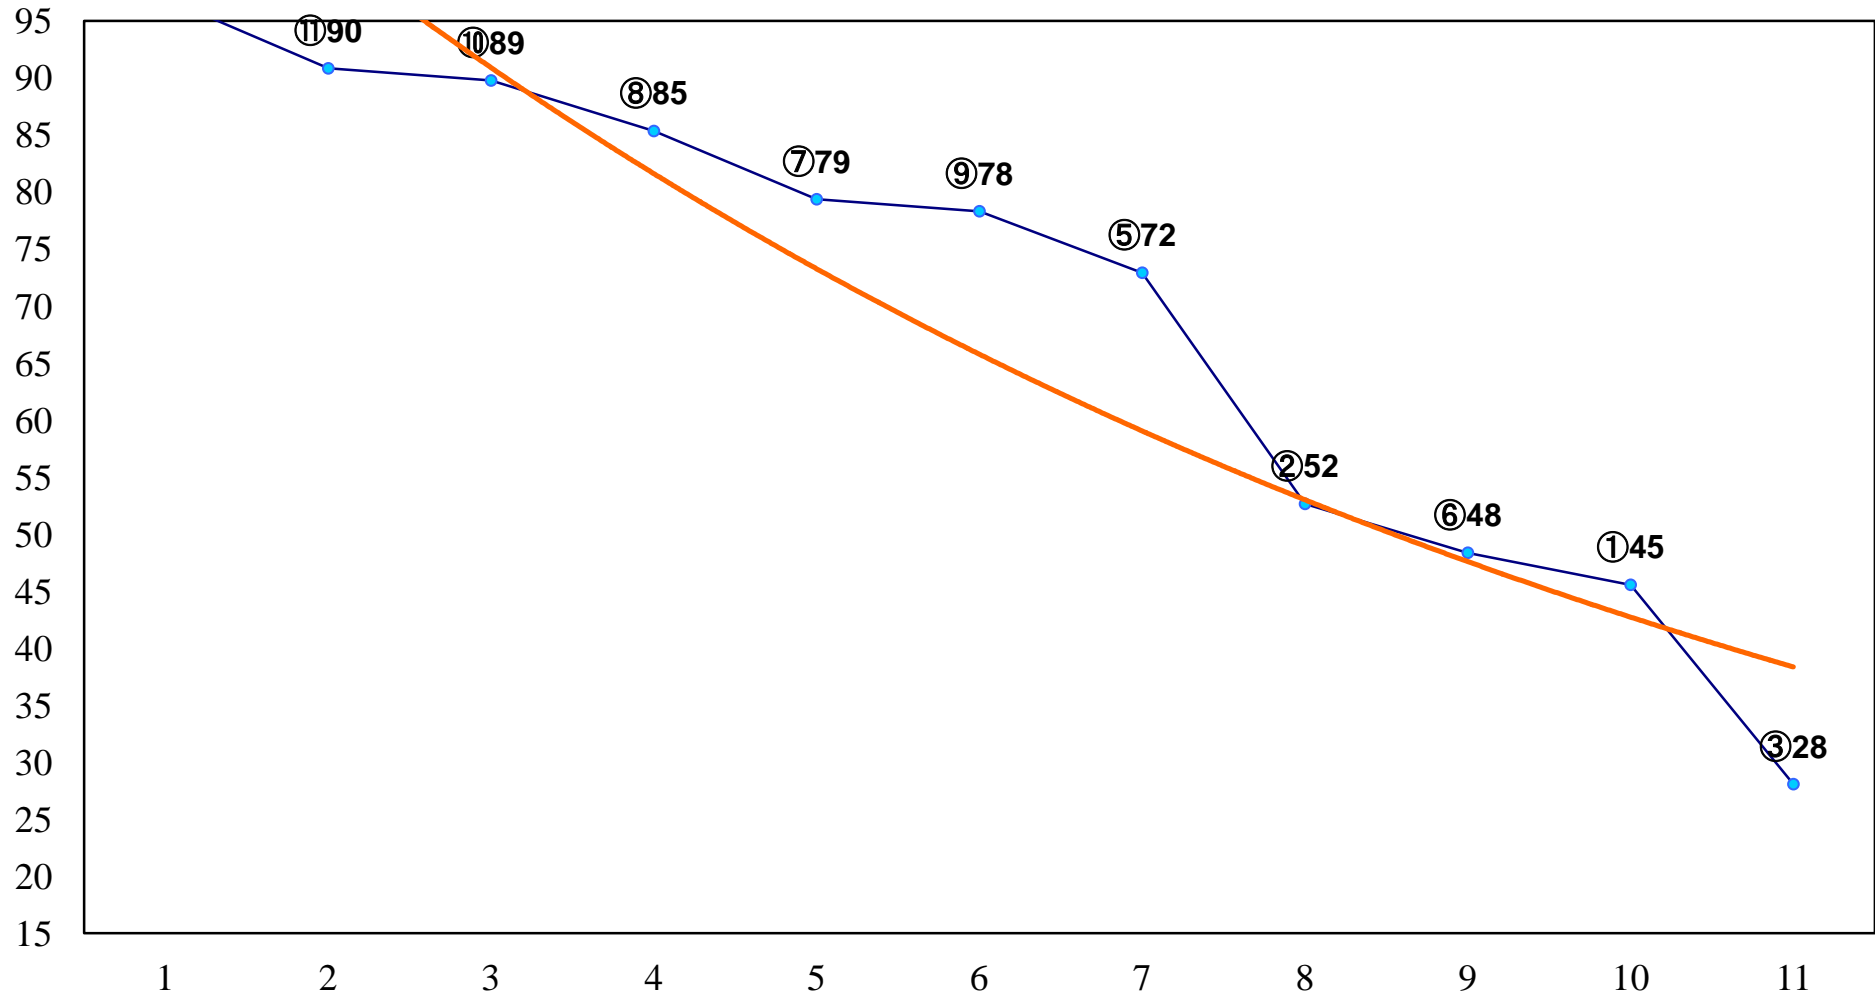

2015年01月16日(金) 船橋競馬 1R 10:20  
3歳未出走未受賞 左1200m

2015年01月16日(金) 船橋競馬 2R 10:50  
3歳七 左1200m

2015年01月16日(金) 船橋競馬 3R 11:20  
C3ニ 三イ 左1500m

2015年01月16日(金) 船橋競馬 4R 11:55  
C3二 三ア 左1500m

2015年01月16日(金) 船橋競馬 7R 13:30  
裕里加28周年生誕記念C2八九 左1200m