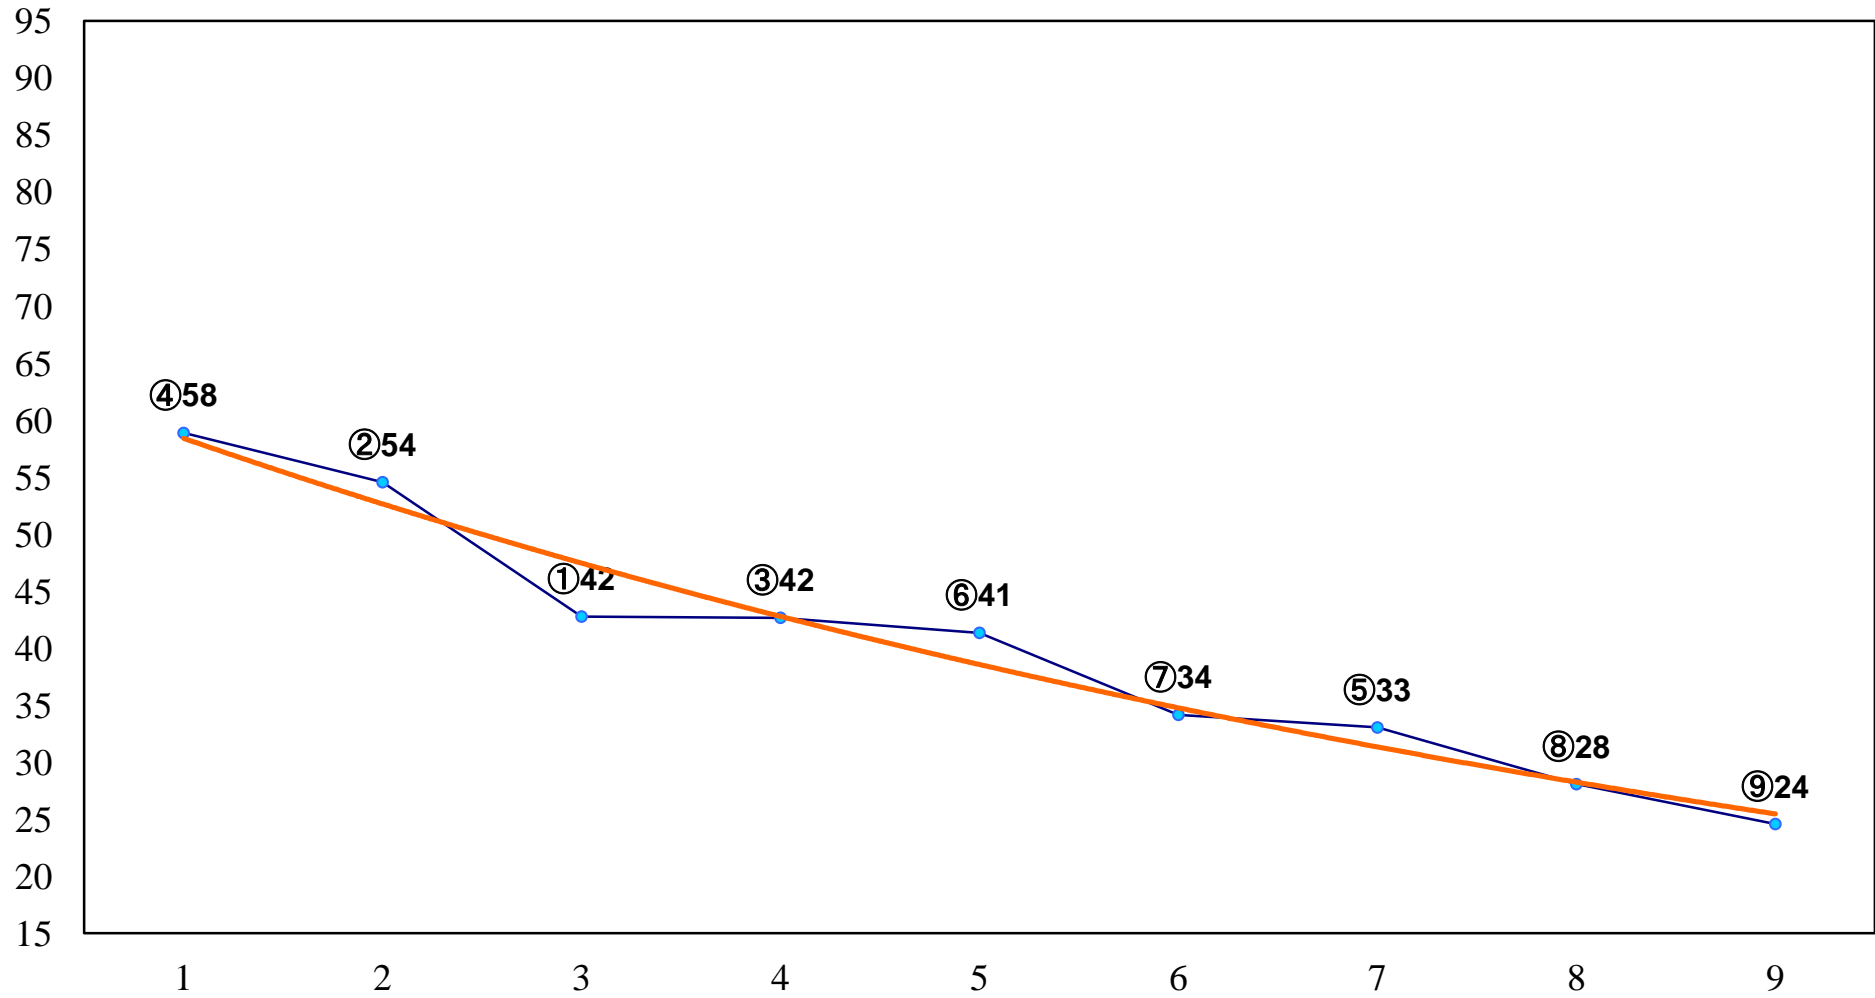

2015年01月16日(金) 船橋競馬 1R 10:20  
3歳未出走未受賞 左1200m

2015年01月16日(金) 船橋競馬 2R 10:50  
3歳七 左1200m

2015年01月16日(金) 船橋競馬 3R 11:20  
C3ニ 三イ 左1500m

2015年01月16日(金) 船橋競馬 4R 11:55  
C3二 三ア 左1500m

2015年01月16日(金) 船橋競馬 7R 13:30  
裕里加28周年生誕記念C2八九 左1200m