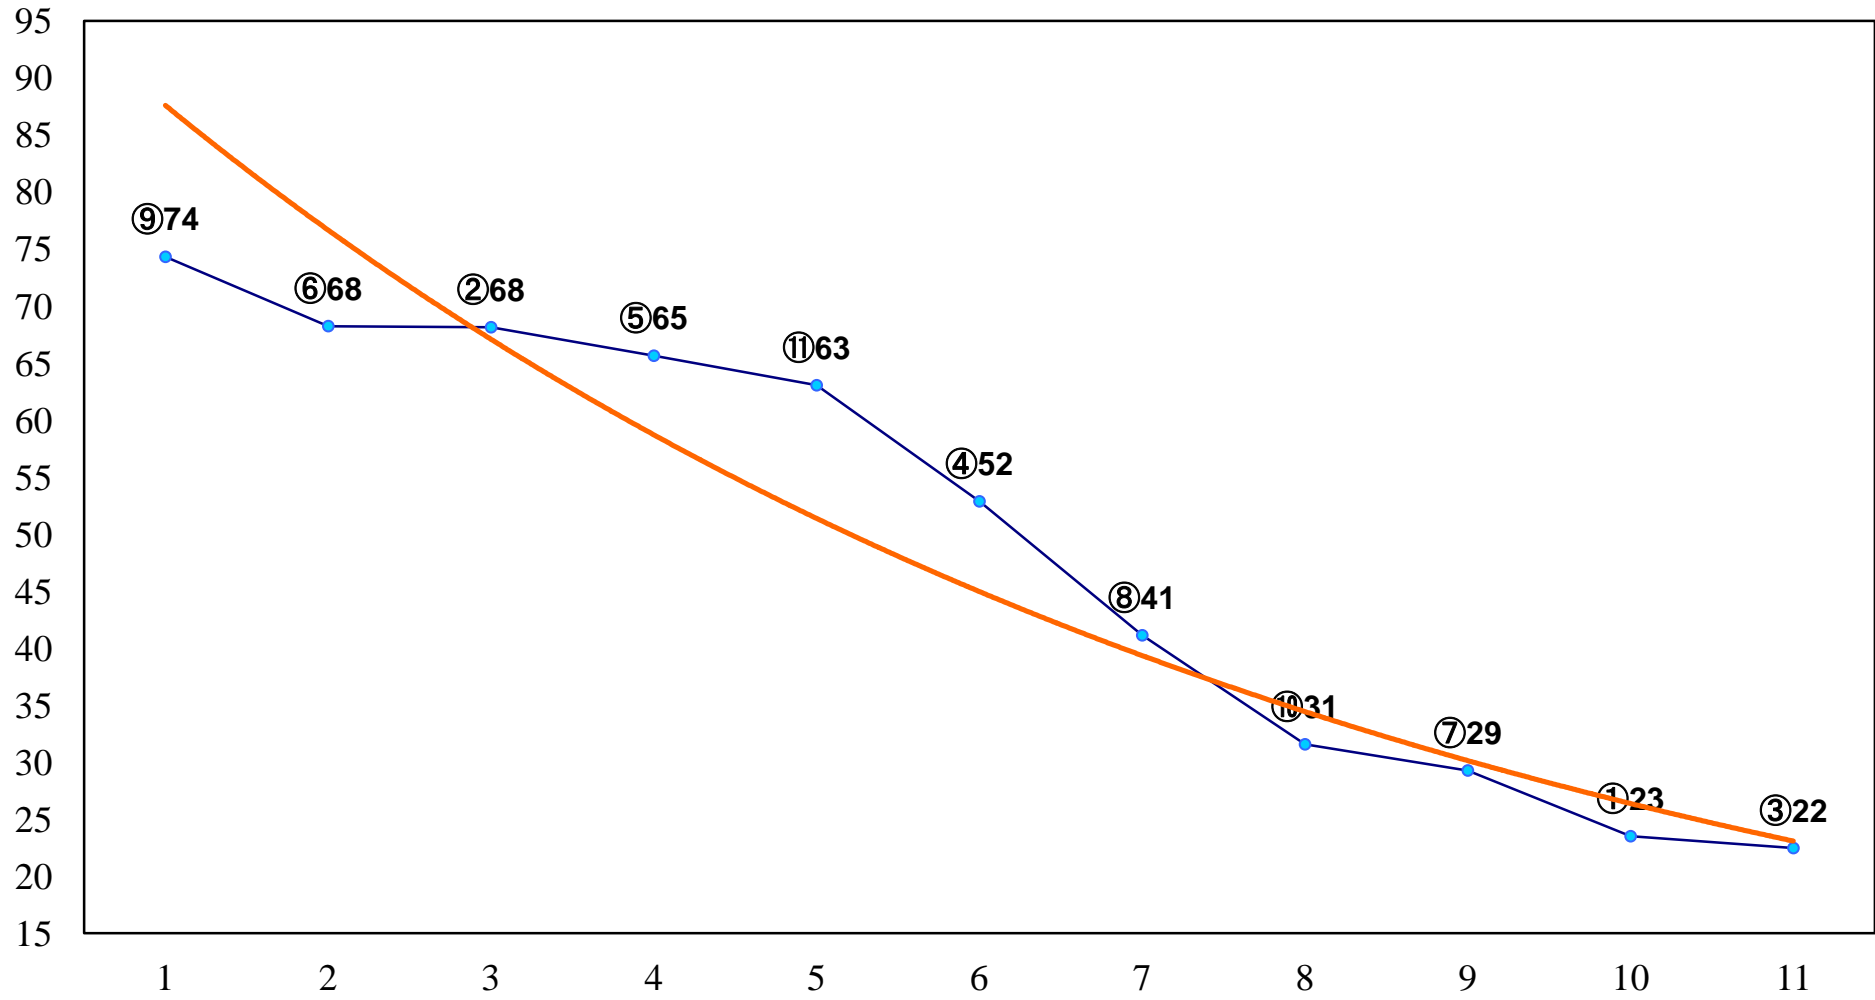

2015年01月16日(金) 船橋競馬 8R 14:00  
C3一特選 左1600m

2015年01月16日(金) 船橋競馬 9R 14:30  
C2八九 左1500m

2015年01月16日(金) 船橋競馬 10R 15:05  
初富特別C1ー 左1600m

2015年01月16日(金) 船橋競馬 11R 15:40  
鯛ノ浦特別B1以下 左1600m

2015年01月16日(金) 船橋競馬 12R 16:15  
なすな賞B3二 左1600m