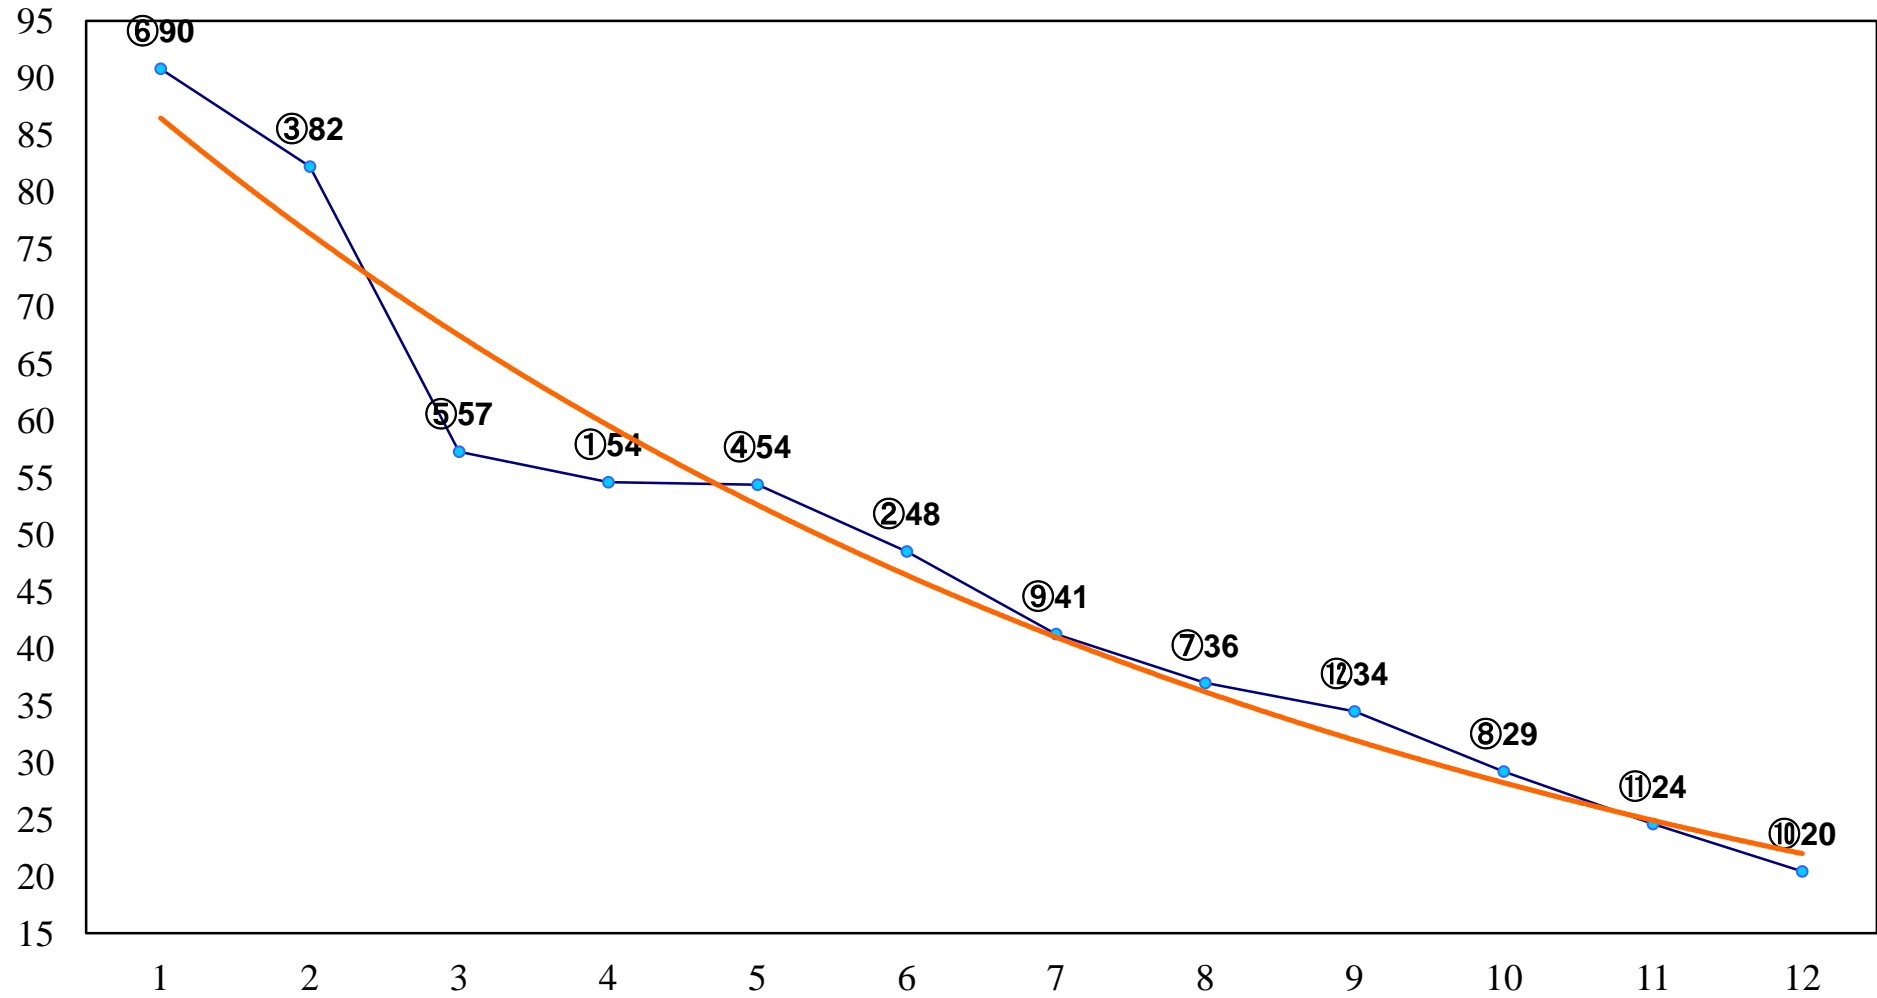

2015年01月16日(金) 船橋競馬 9R 14:30
C2八九 左1500m