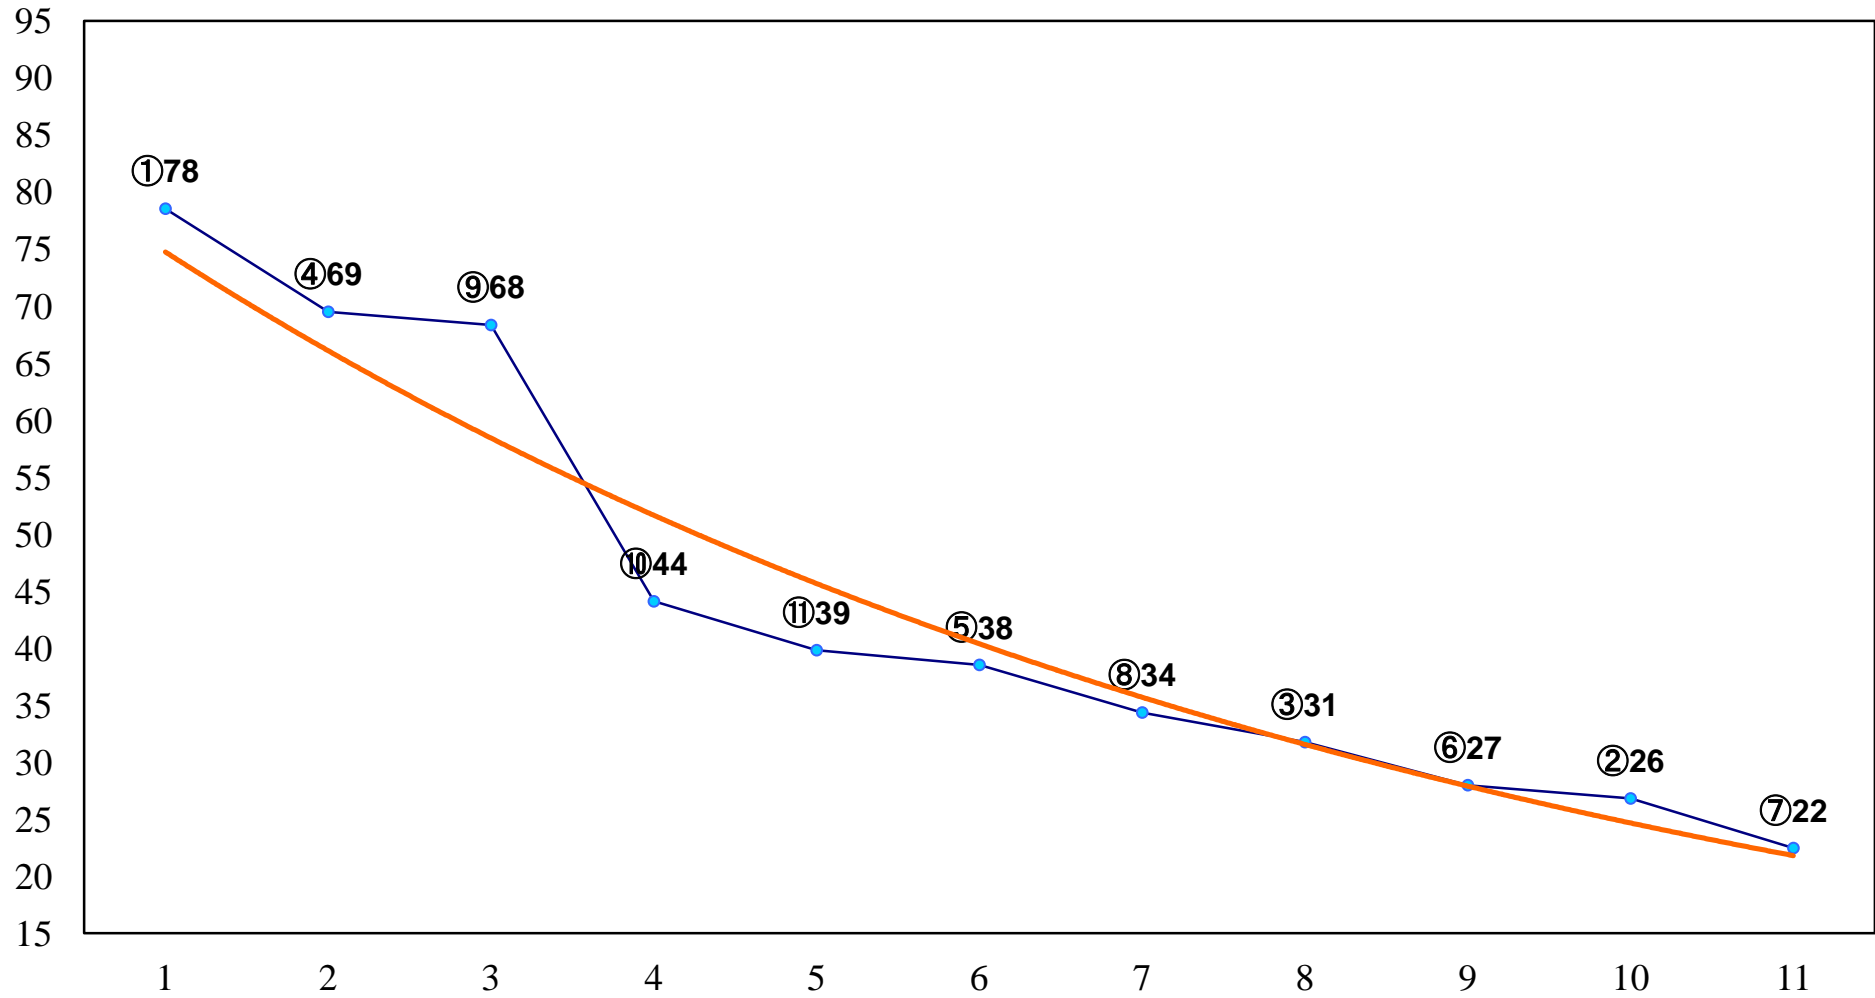

2015年01月16日(金) 船橋競馬 1R 10:20  
3歳未出走未受賞 左1200m

2015年01月16日(金) 船橋競馬 2R 10:50  
3歳七 左1200m

2015年01月16日(金) 船橋競馬 3R 11:20  
C3ニ 三イ 左1500m

2015年01月16日(金) 船橋競馬 4R 11:55  
C3二 三ア 左1500m

2015年01月16日(金) 船橋競馬 7R 13:30  
裕里加28周年生誕記念C2八九 左1200m