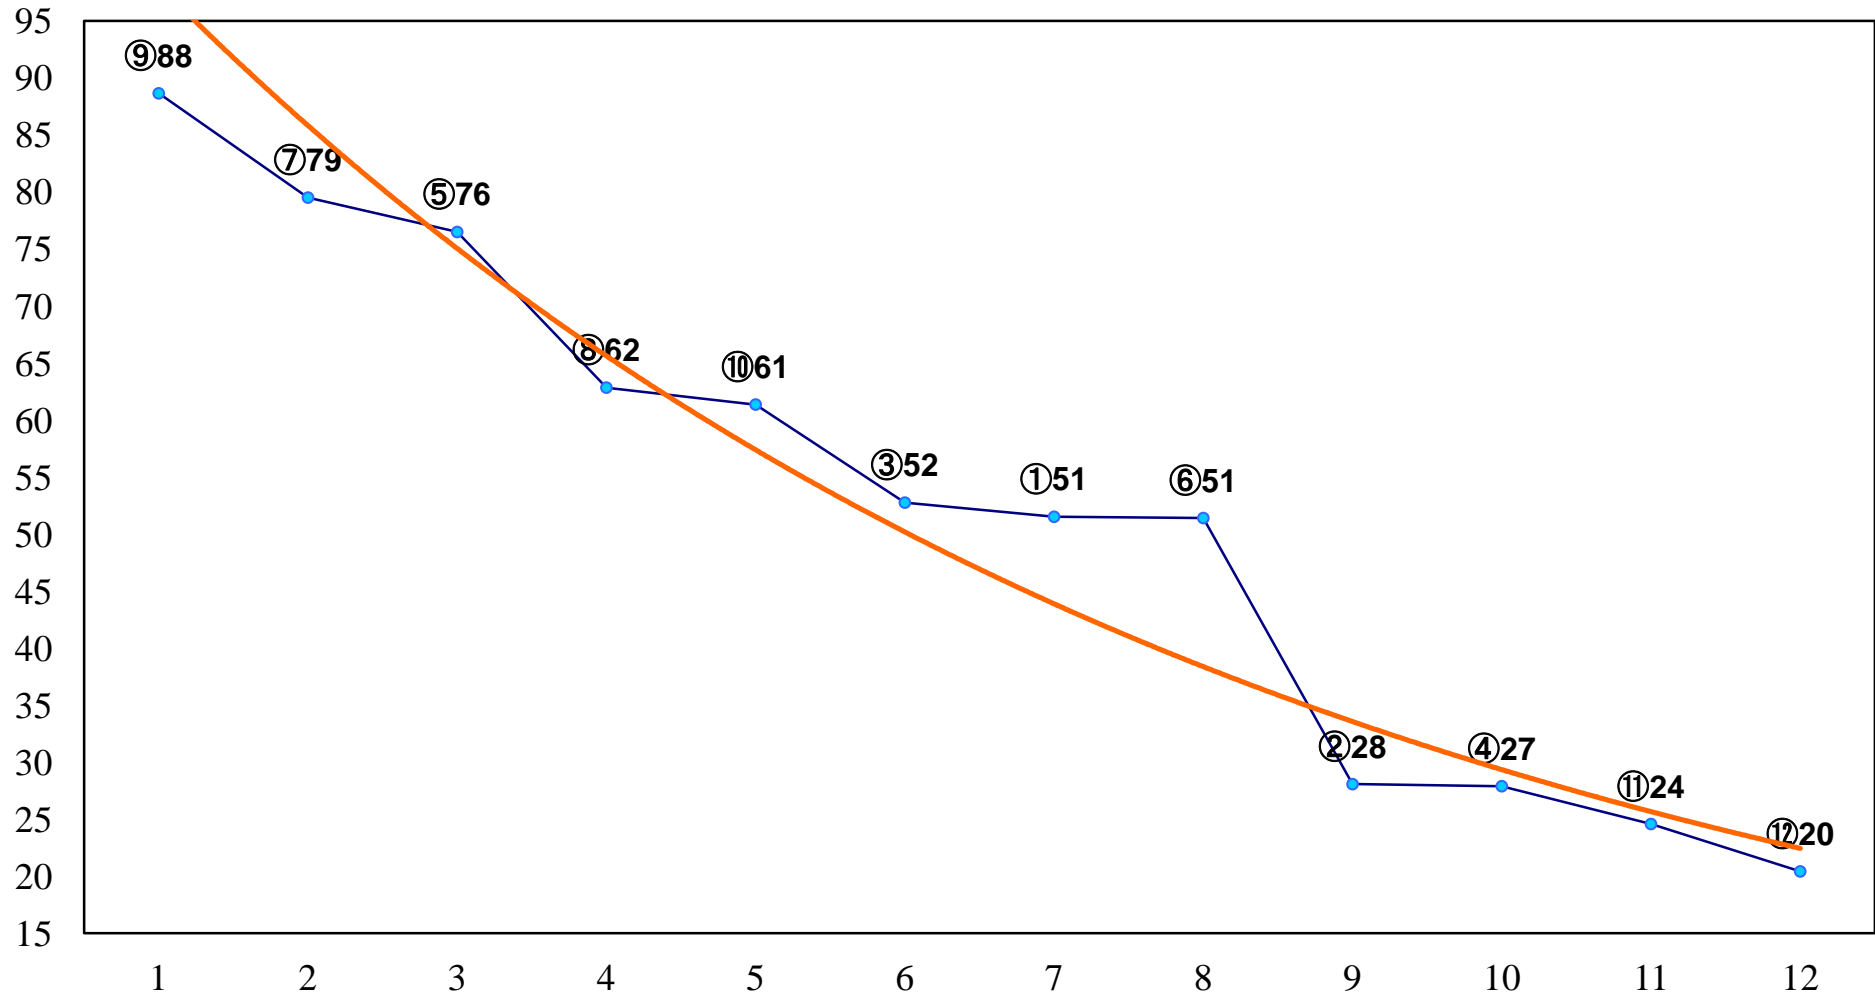

2015年01月16日(金) 船橋競馬 8R 14:00  
C3一特選 左1600m

2015年01月16日(金) 船橋競馬 9R 14:30  
C2八九 左1500m

2015年01月16日(金) 船橋競馬 10R 15:05  
初富特別C1ー 左1600m

2015年01月16日(金) 船橋競馬 11R 15:40  
鯛ノ浦特別B1以下 左1600m

2015年01月16日(金) 船橋競馬 12R 16:15  
なすな賞B3二 左1600m