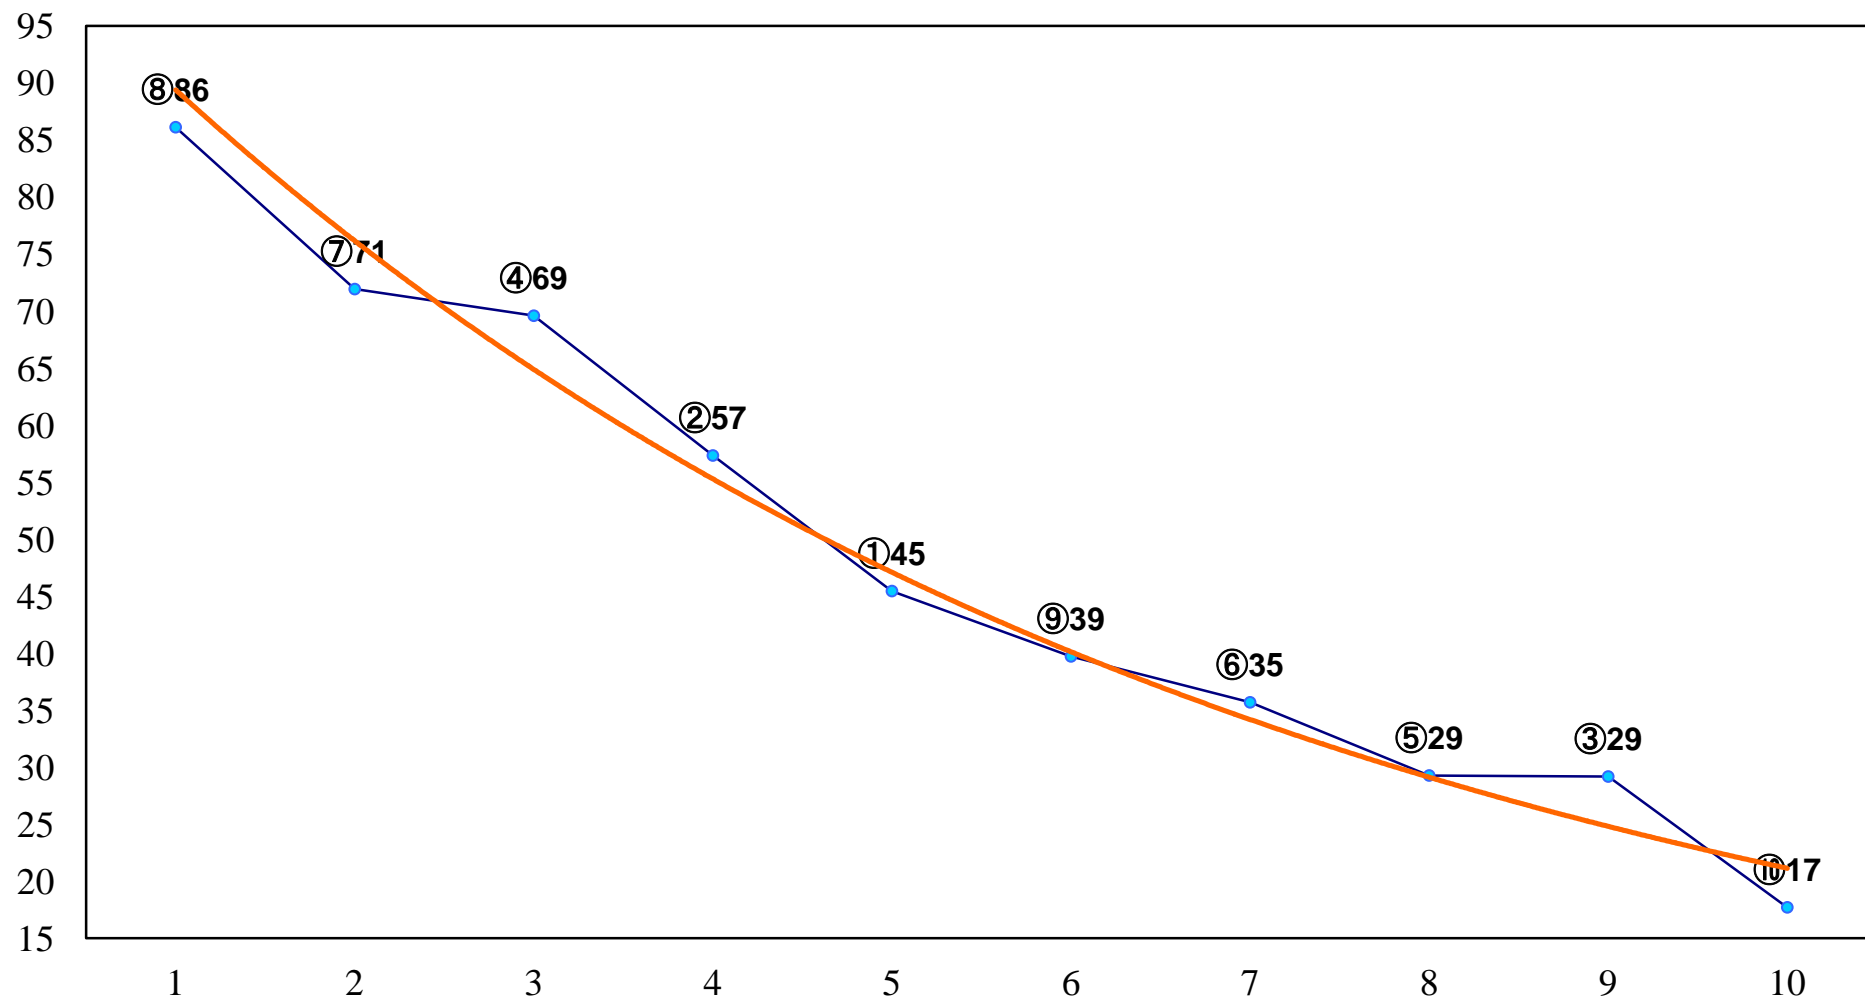

2015年01月16日(金) 船橋競馬 1R 10:20  
3歳未出走未受賞 左1200m

2015年01月16日(金) 船橋競馬 2R 10:50  
3歳七 左1200m

2015年01月16日(金) 船橋競馬 3R 11:20  
C3ニ 三イ 左1500m

2015年01月16日(金) 船橋競馬 4R 11:55  
C3二 三ア 左1500m

2015年01月16日(金) 船橋競馬 7R 13:30  
裕里加28周年生誕記念C2八九 左1200m