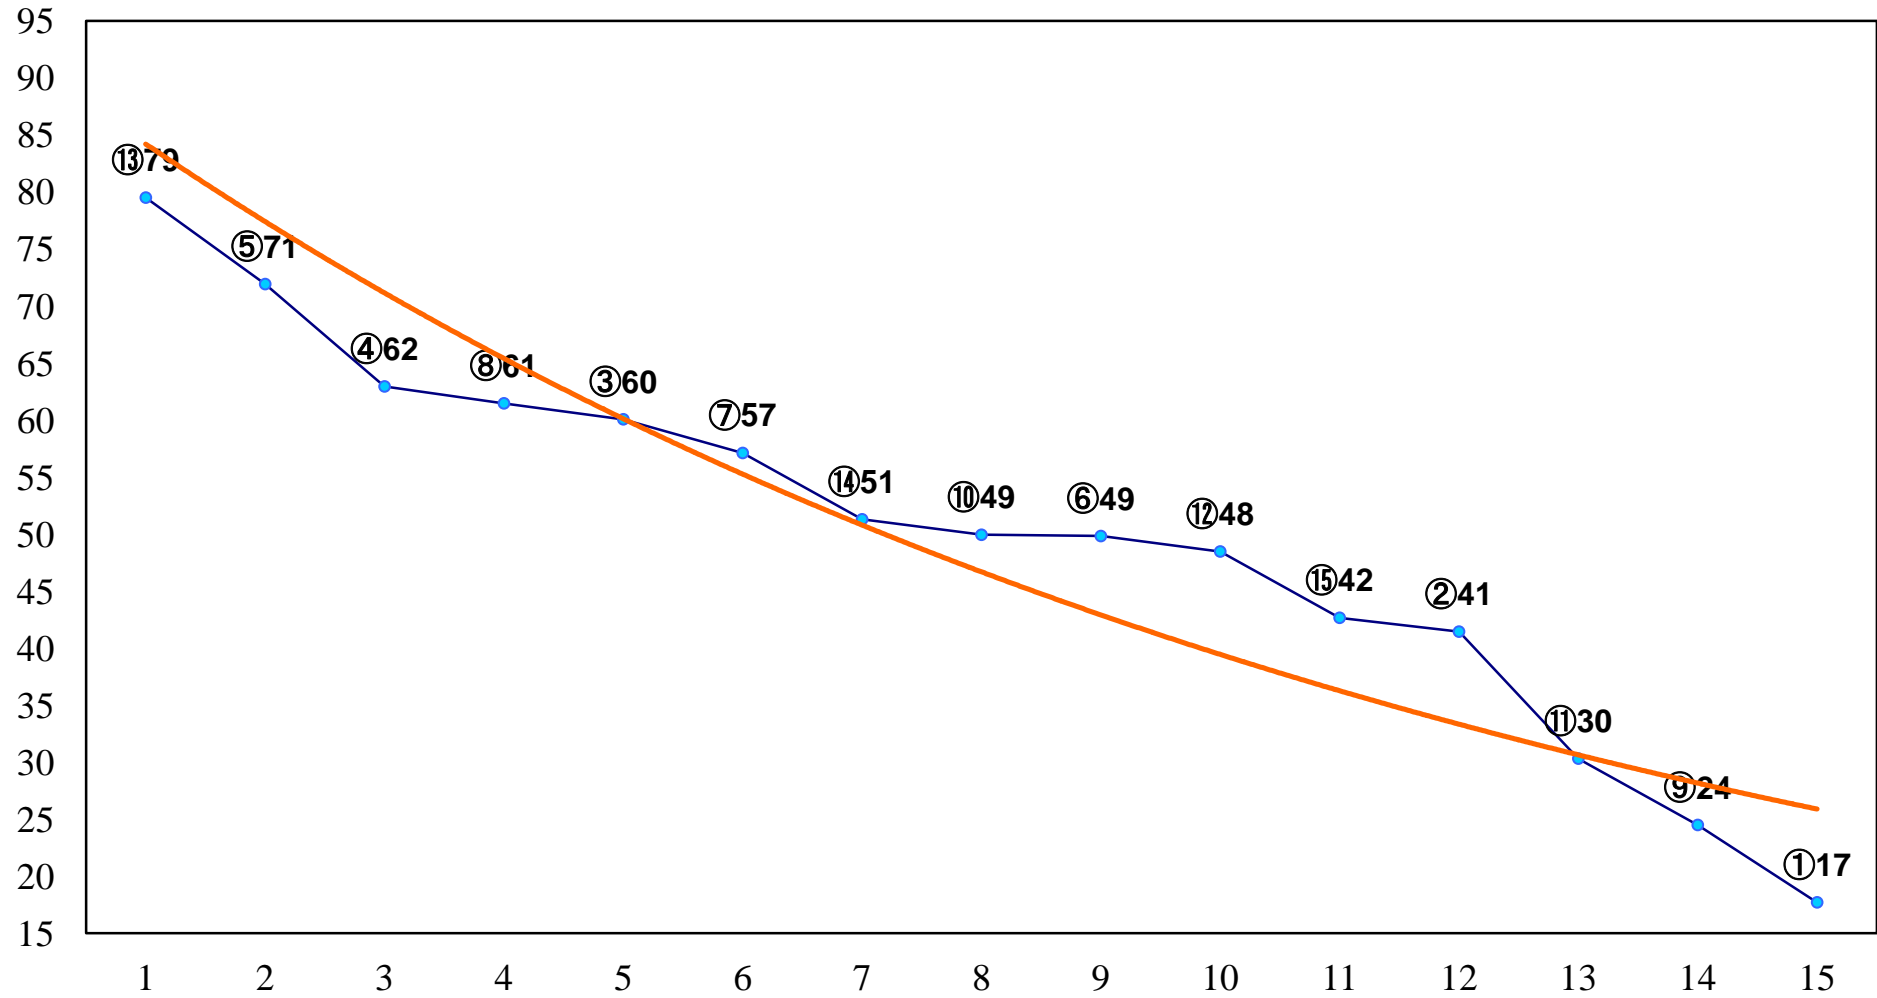

2015年01月19日(月) 大井競馬 8R 14:30
C2四五 右1200m