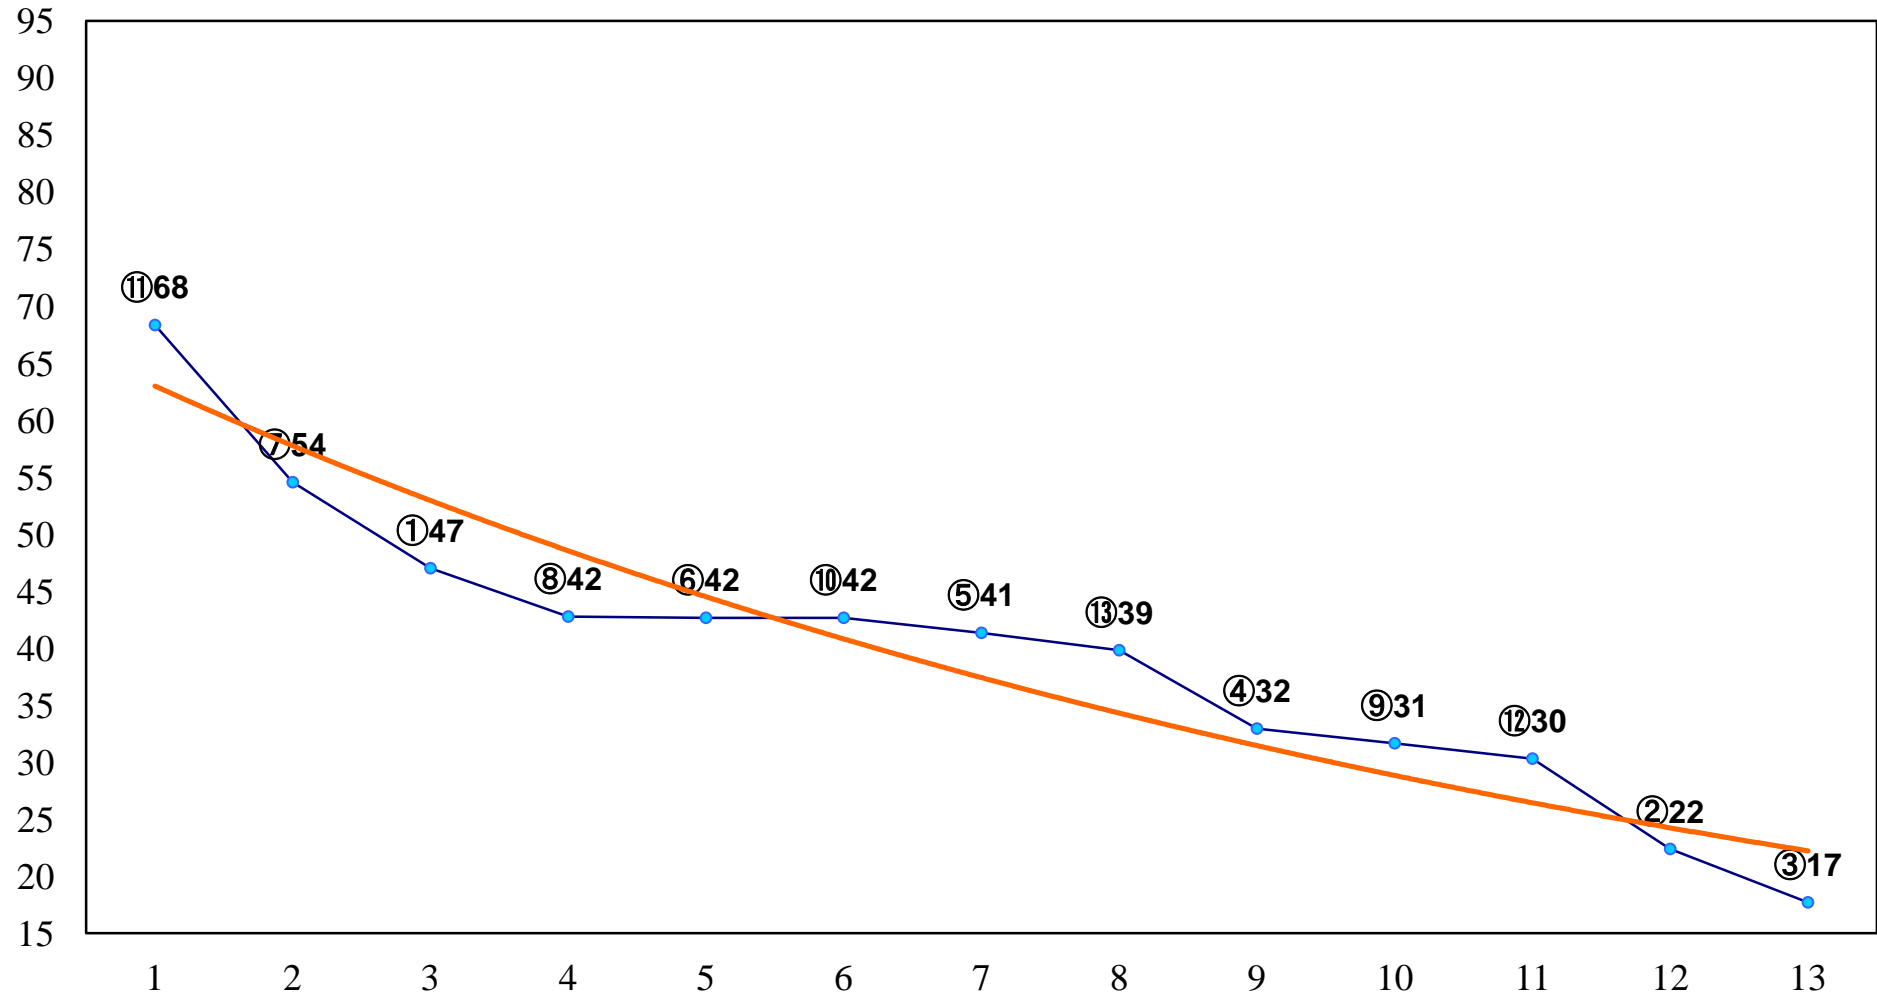

2015年01月19日(月) 大井競馬 7R 14:00
C3十四 十五 右1600m