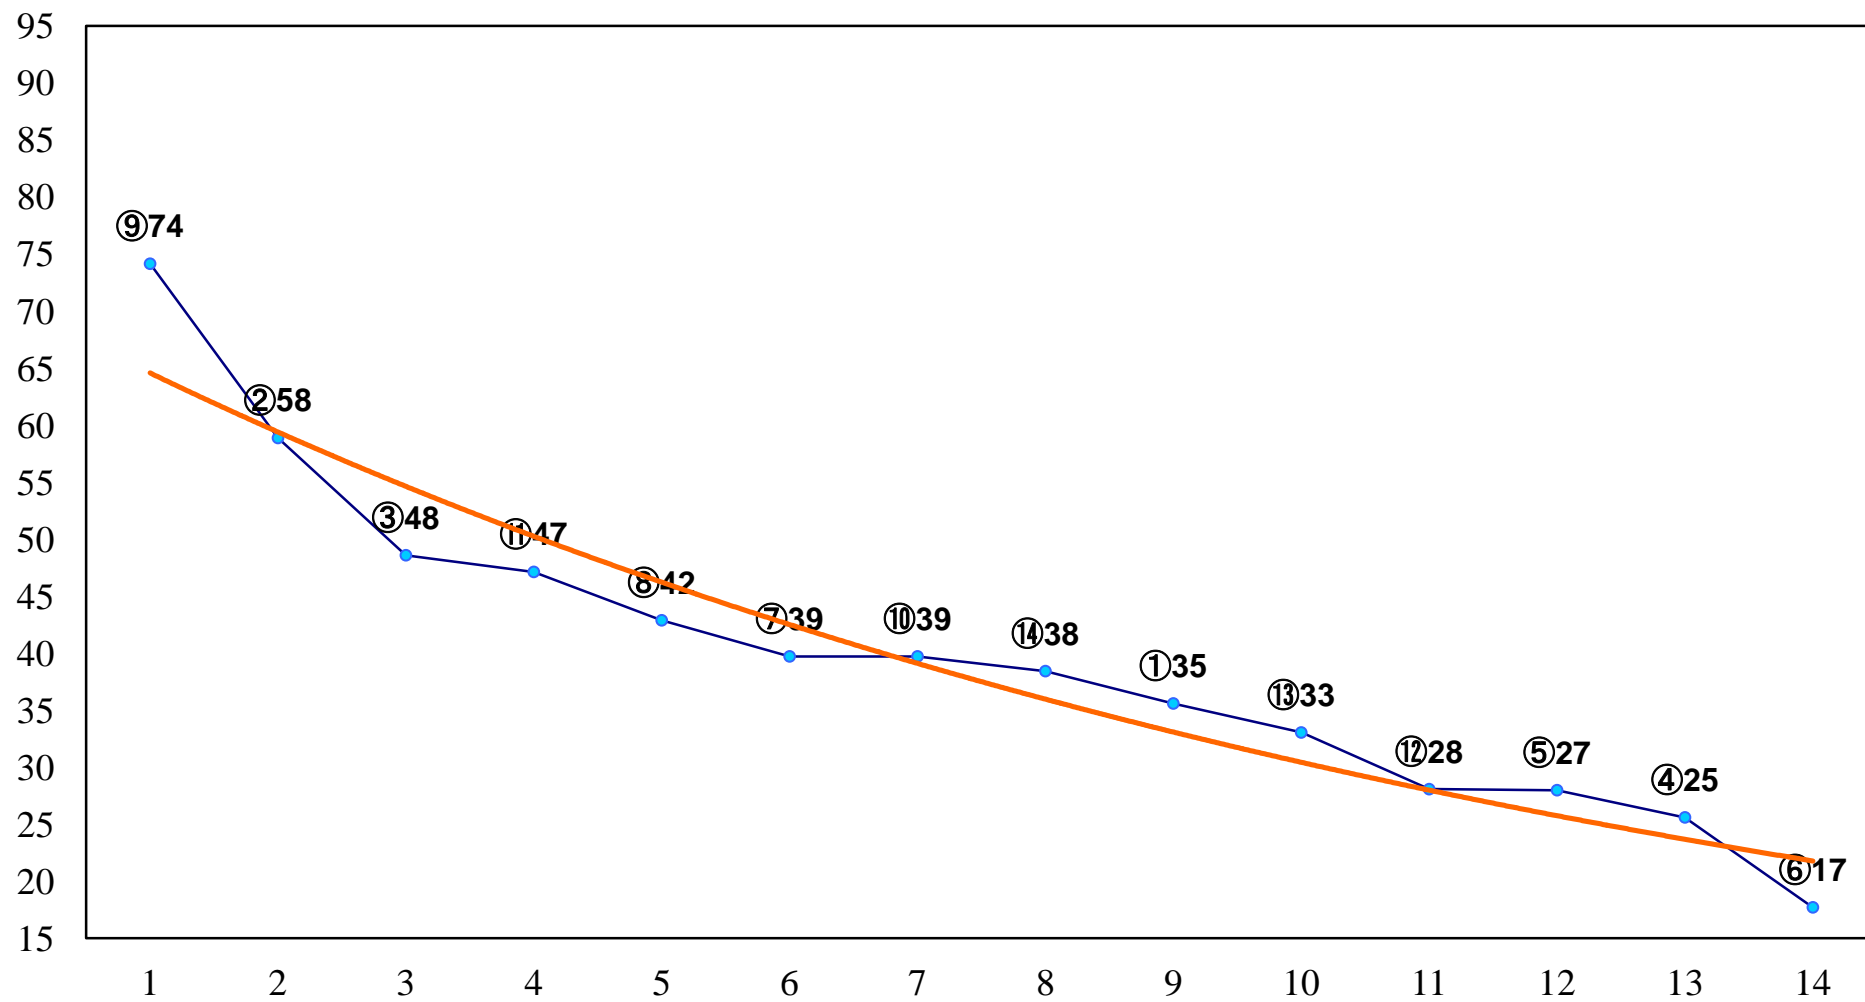

2015年01月19日(月) 大井競馬 1R 11:00
3歳20万円以下選抜牝馬 右1200m