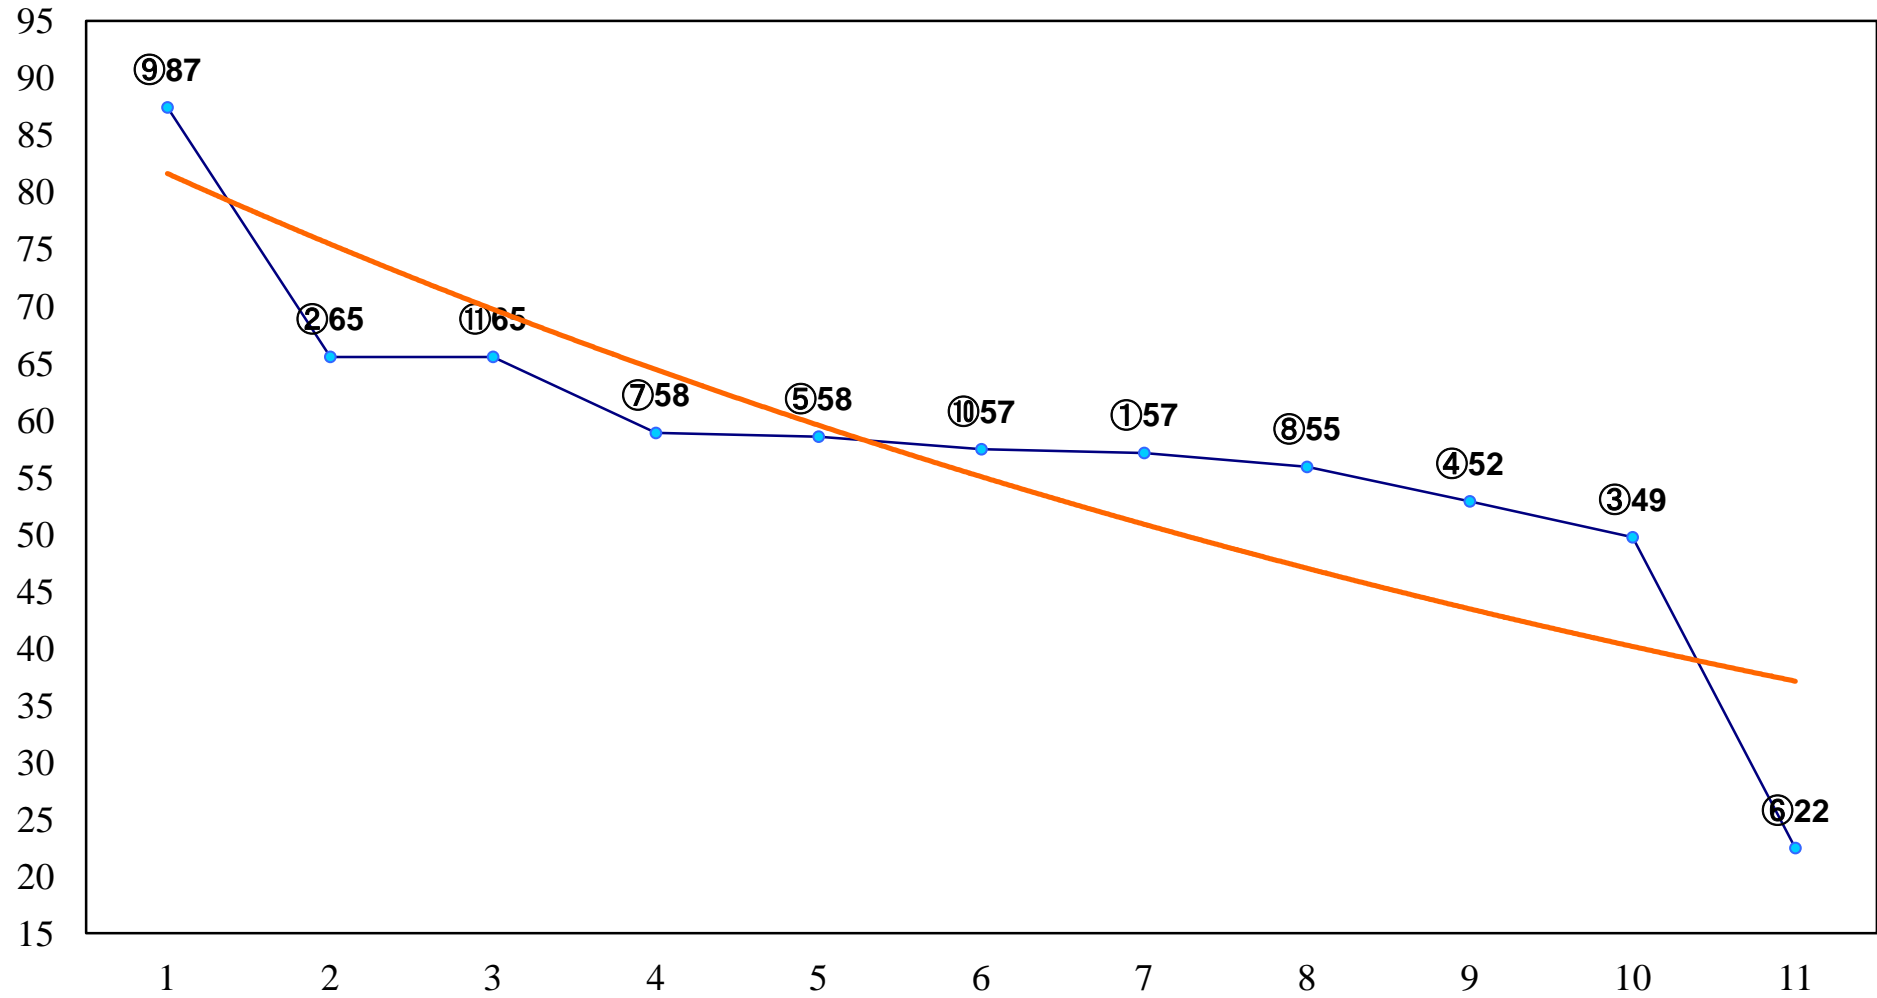

2015年01月19日(月) 大井競馬 2R 11:30
3歳20万円以下選抜牝馬 右1400m