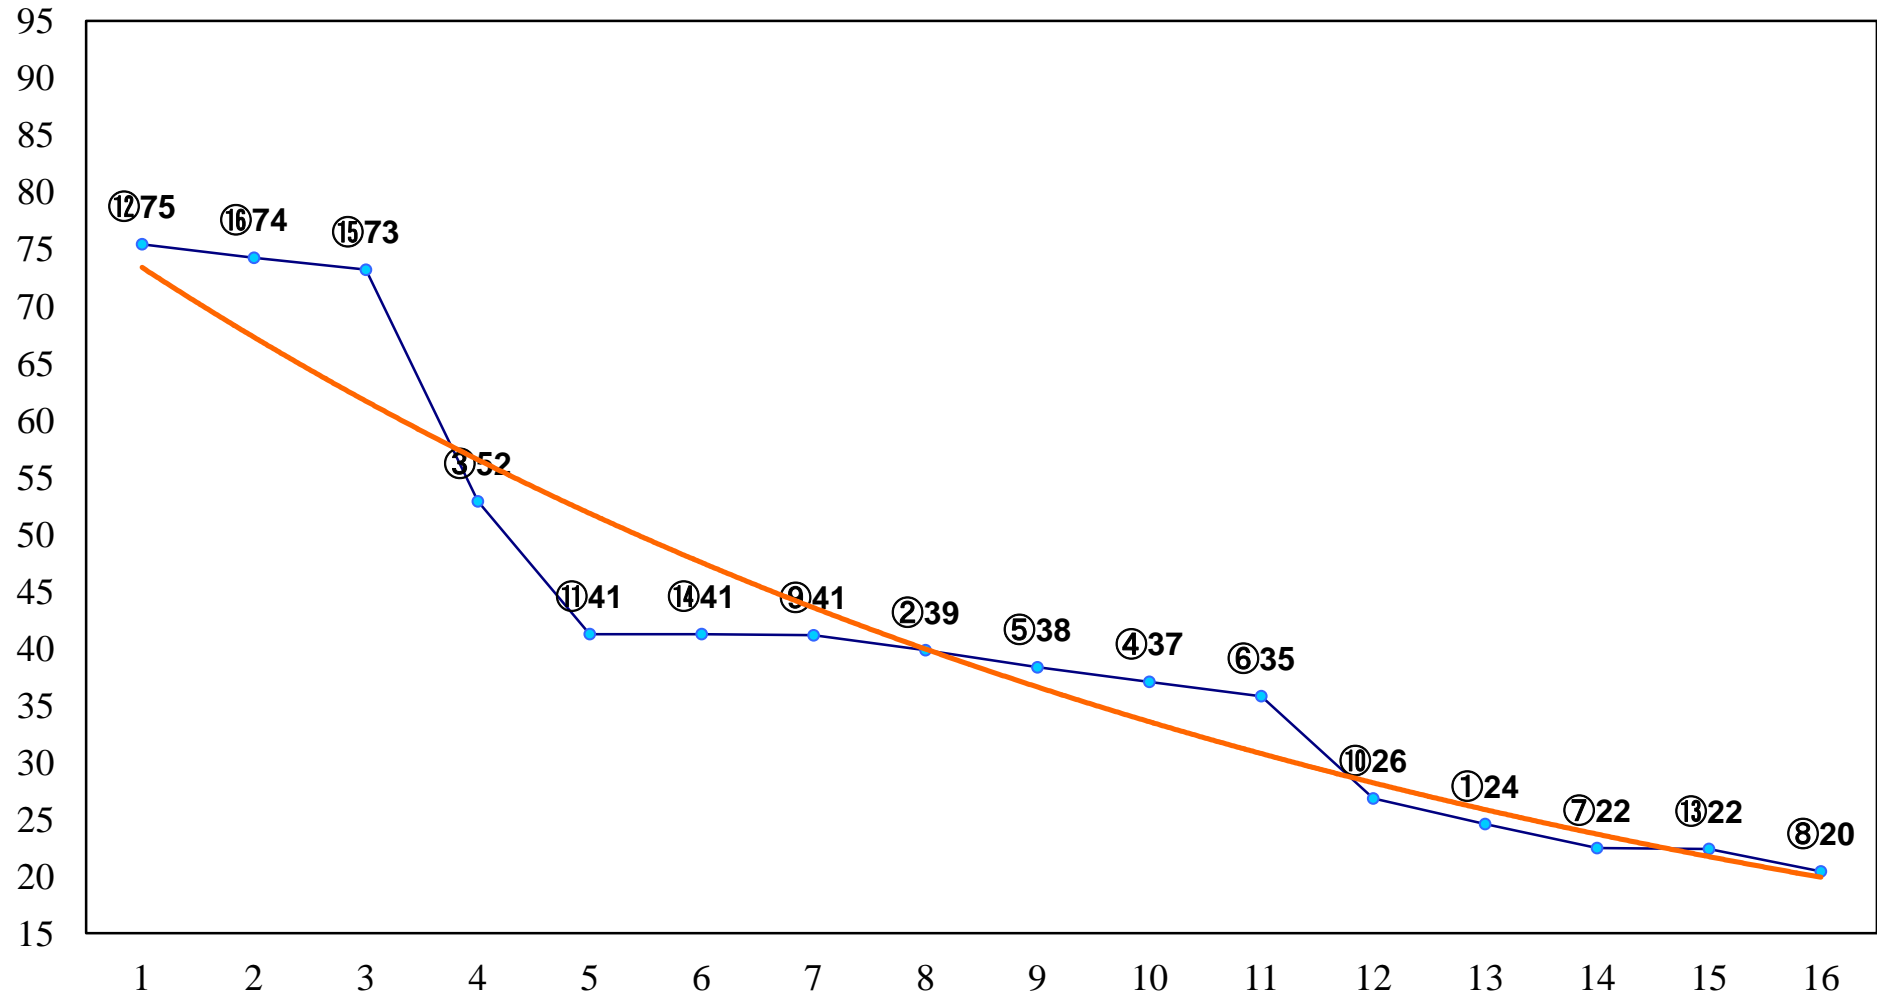

2015年01月19日(月) 大井競馬 6R 13:30
C3十四 十五 右1200m

2015年01月19日(月) 大井競馬 7R 14:00
C3十四 十五 右1600m

2015年01月19日(月) 大井競馬 8R 14:30
C2四五 右1200m

2015年01月19日(月) 大井競馬 9R 15:00
C2四五 右1600m

2015年01月19日(月) 大井競馬 10R 15:30
初午特別C2三選抜 右1200m