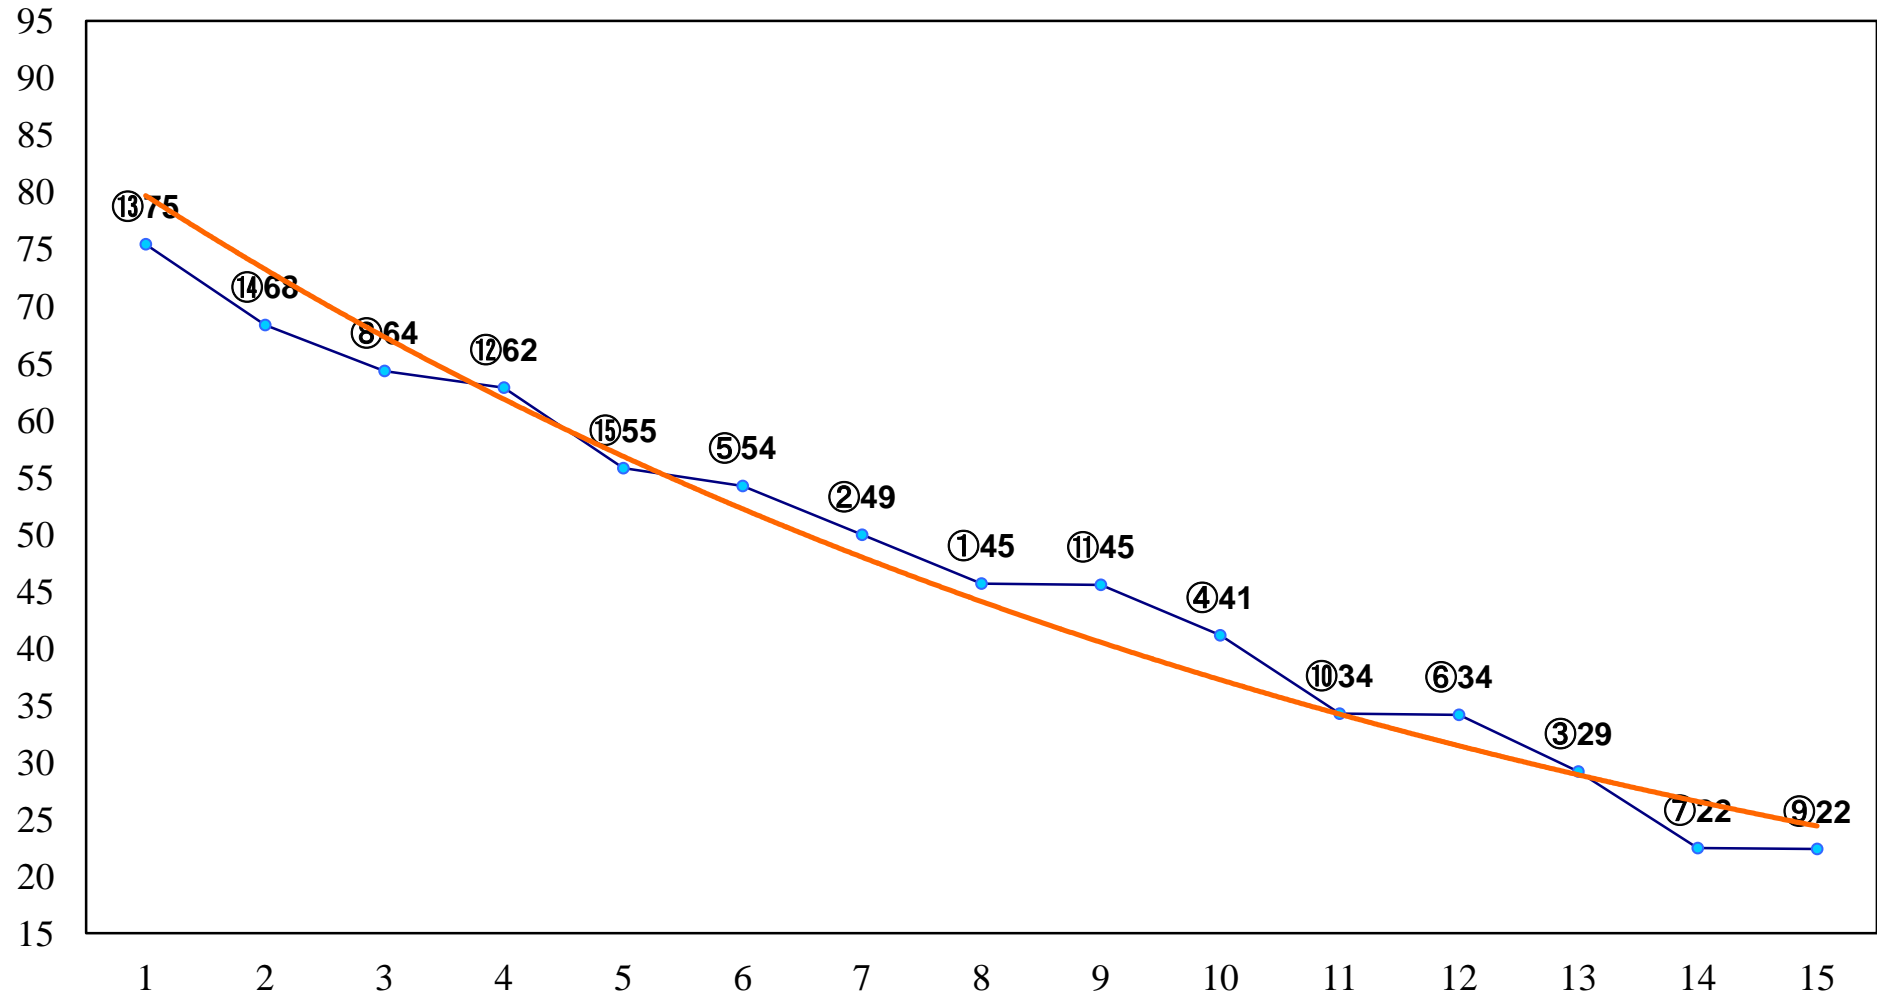

2015年01月19日(月) 大井競馬 6R 13:30
C3十四 十五 右1200m