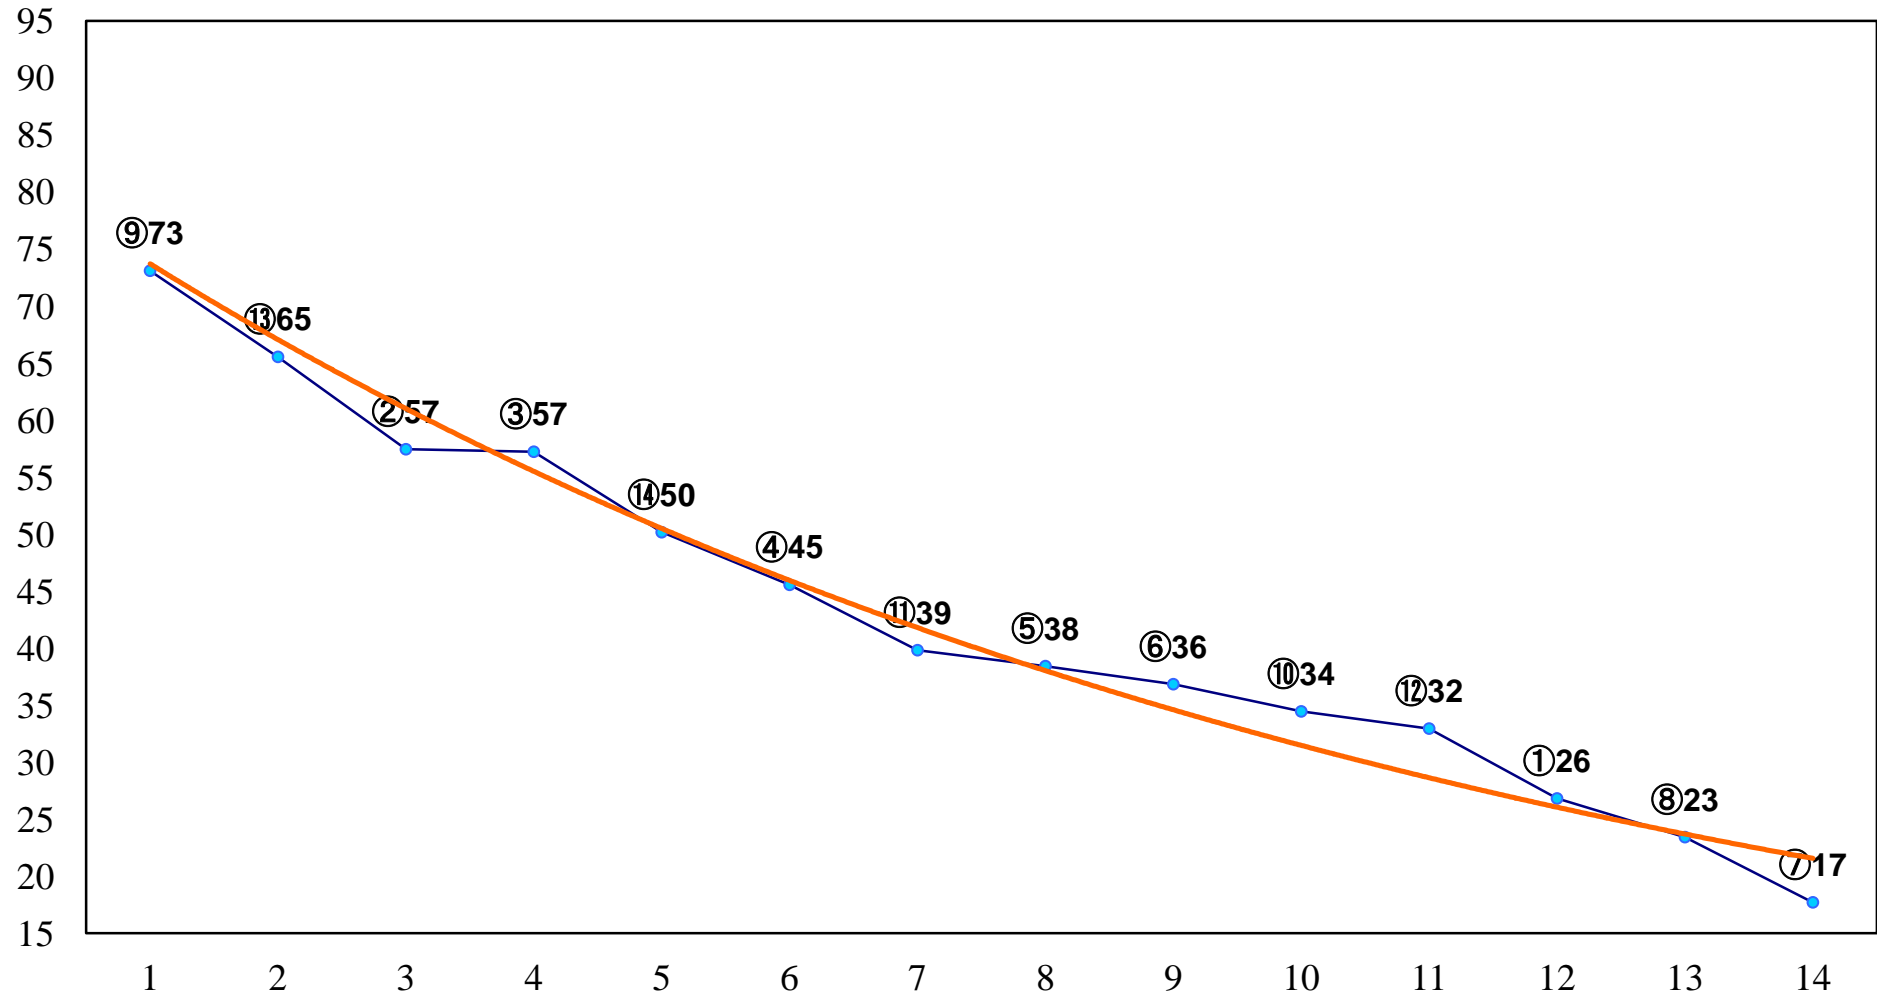

2015年01月19日(月) 大井競馬 1R 11:00
3歳20万円以下選抜牝馬 右1200m

2015年01月19日(月) 大井競馬 2R 11:30
3歳20万円以下選抜牝馬 右1400m

2015年01月19日(月) 大井競馬 3R 12:00
3歳25万円以下 右1200m

2015年01月19日(月) 大井競馬 4R 12:30
3歳25万円以下 右1400m

2015年01月19日(月) 大井競馬 5R 13:00
C3 4歳選抜馬 右1200m

2015年01月19日(月) 大井競馬 6R 13:30
C3十四 十五 右1200m

2015年01月19日(月) 大井競馬 7R 14:00
C3十四 十五 右1600m

2015年01月19日(月) 大井競馬 8R 14:30
C2四五 右1200m

2015年01月19日(月) 大井競馬 9R 15:00
C2四五 右1600m

2015年01月19日(月) 大井競馬 10R 15:30
初午特別C2三選抜 右1200m