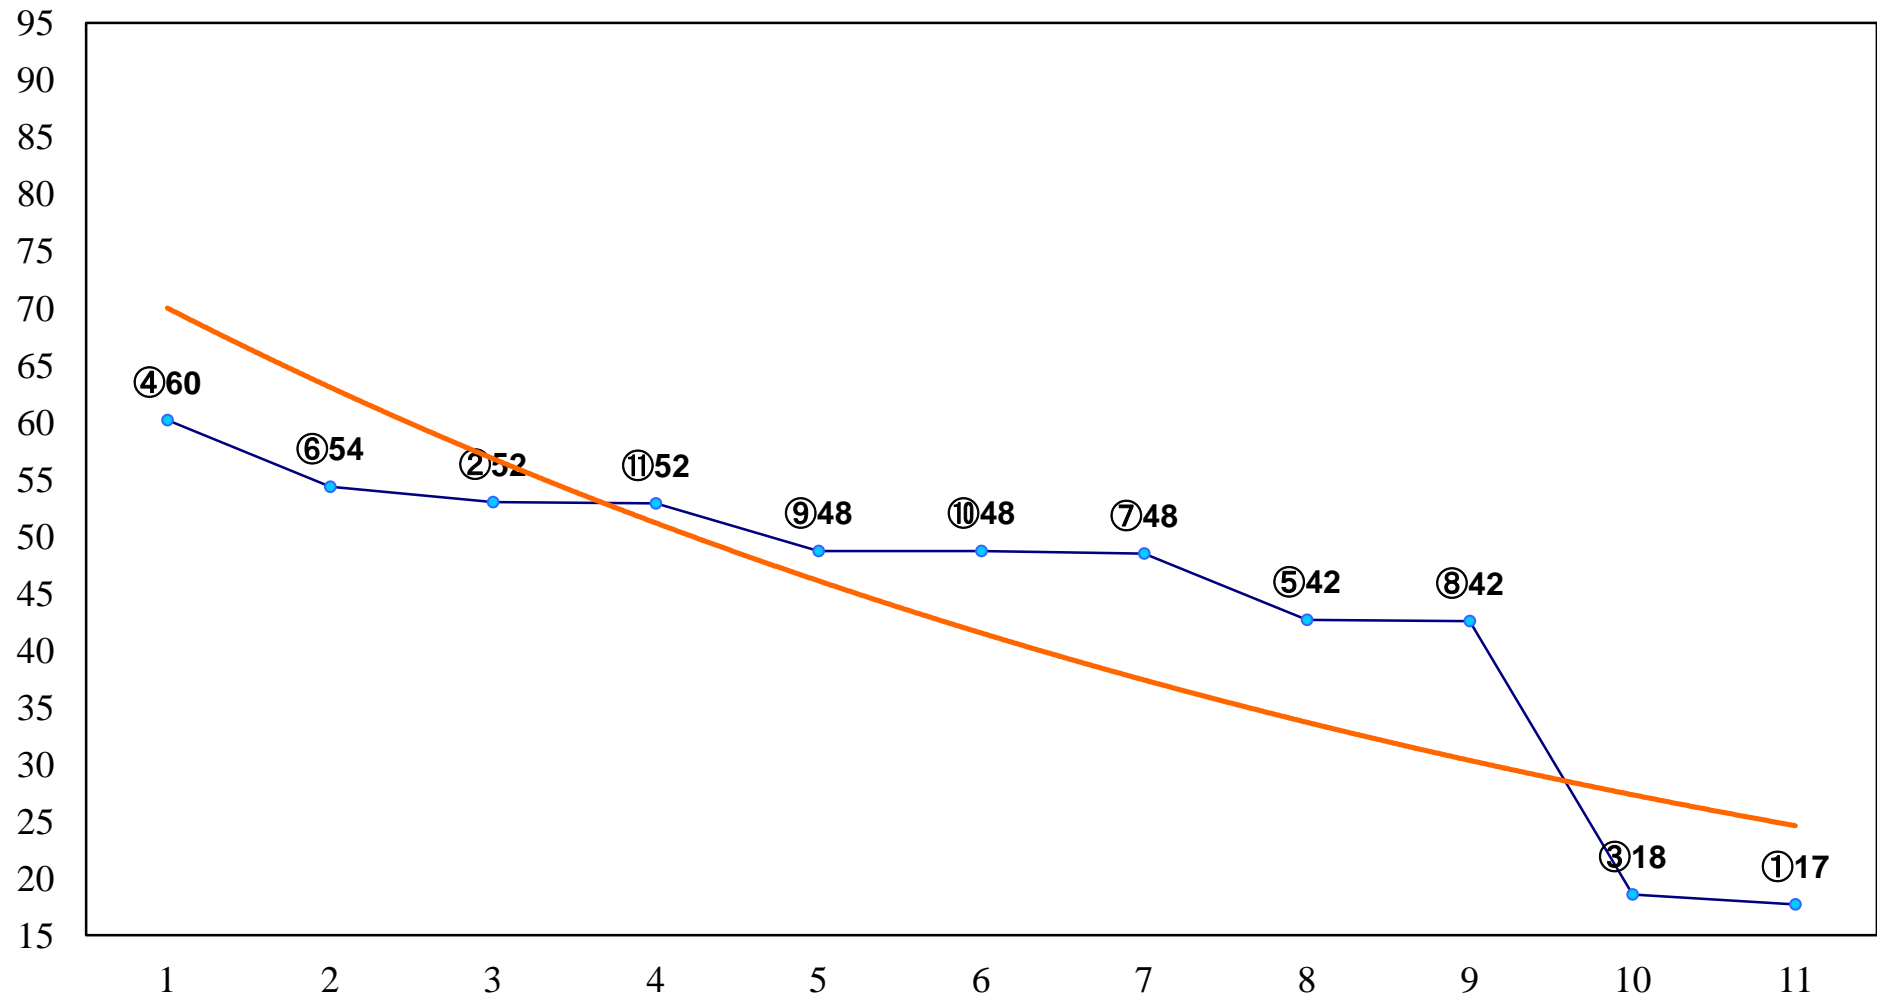

2015年01月19日(月) 大井競馬 1R 11:00
3歳20万円以下選抜牝馬 右1200m

2015年01月19日(月) 大井競馬 2R 11:30
3歳20万円以下選抜牝馬 右1400m

2015年01月19日(月) 大井競馬 3R 12:00
3歳25万円以下 右1200m

2015年01月19日(月) 大井競馬 4R 12:30
3歳25万円以下 右1400m

2015年01月19日(月) 大井競馬 5R 13:00
C3 4歳選抜馬 右1200m