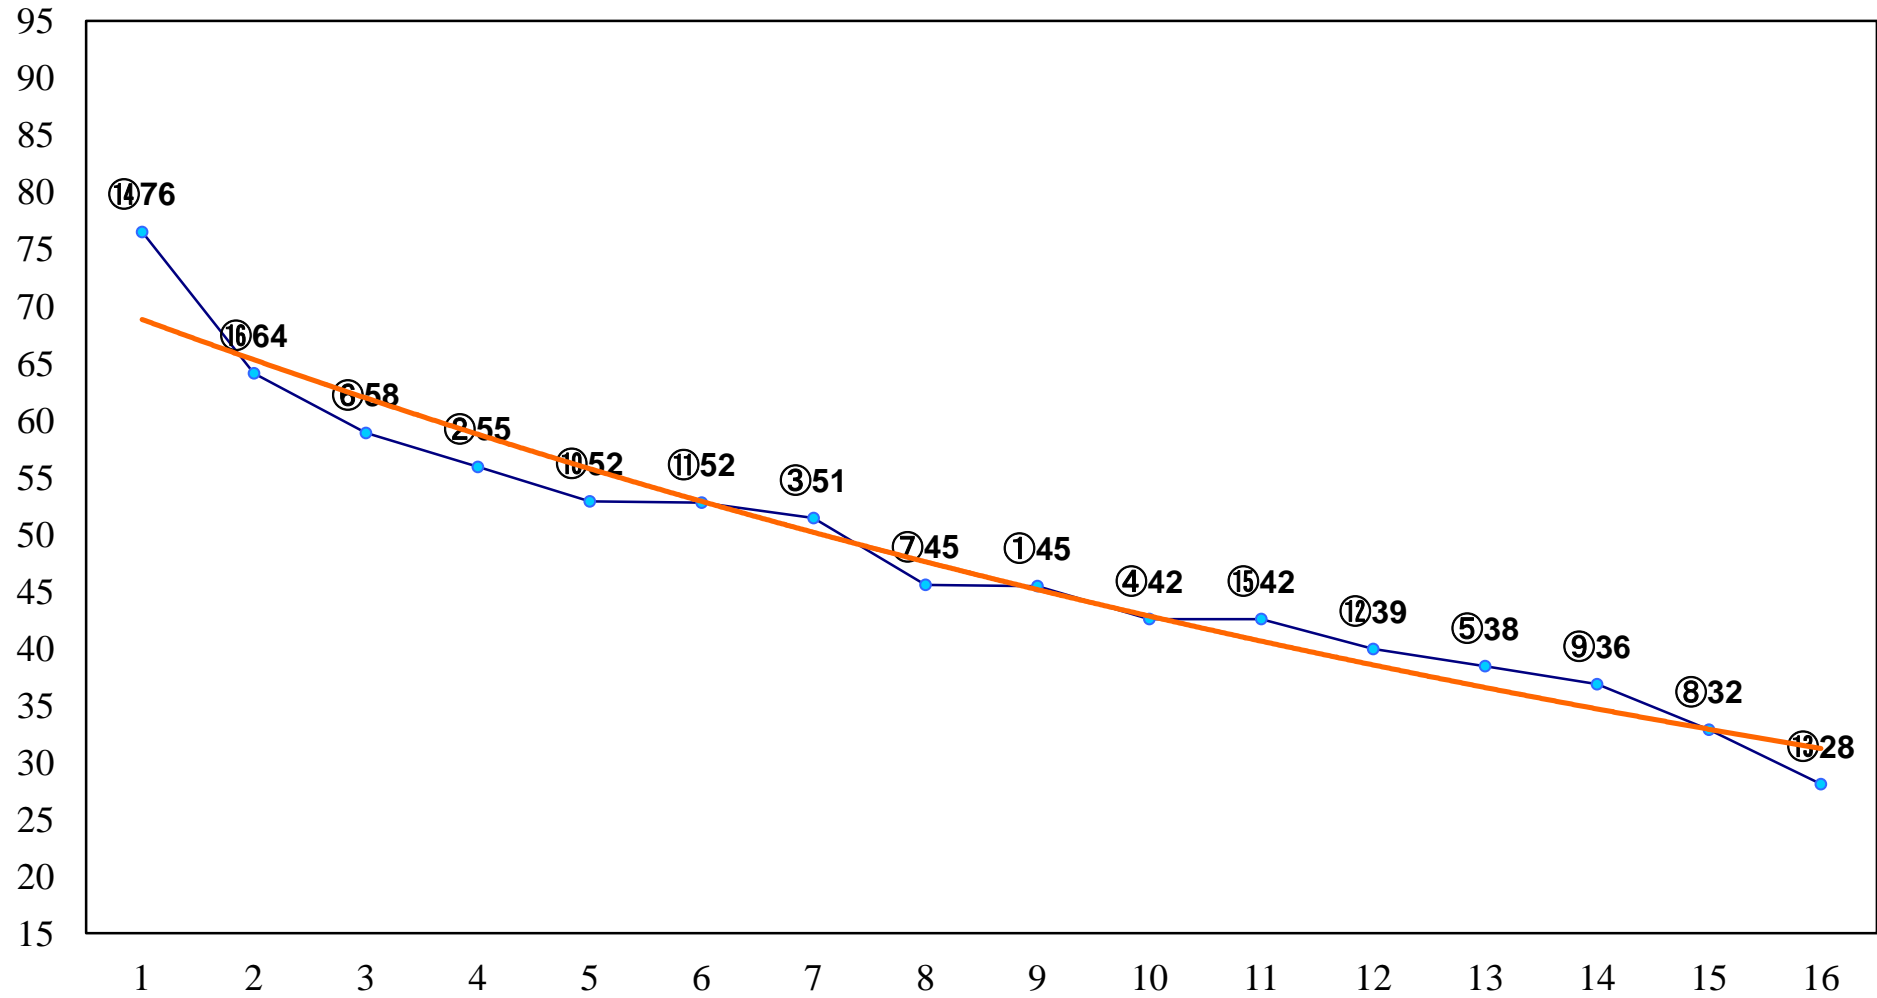

2015年01月19日(月) 大井競馬 6R 13:30
C3十四 十五 右1200m

2015年01月19日(月) 大井競馬 7R 14:00
C3十四 十五 右1600m

2015年01月19日(月) 大井競馬 8R 14:30
C2四五 右1200m

2015年01月19日(月) 大井競馬 9R 15:00
C2四五 右1600m

2015年01月19日(月) 大井競馬 10R 15:30
初午特別C2三選抜 右1200m