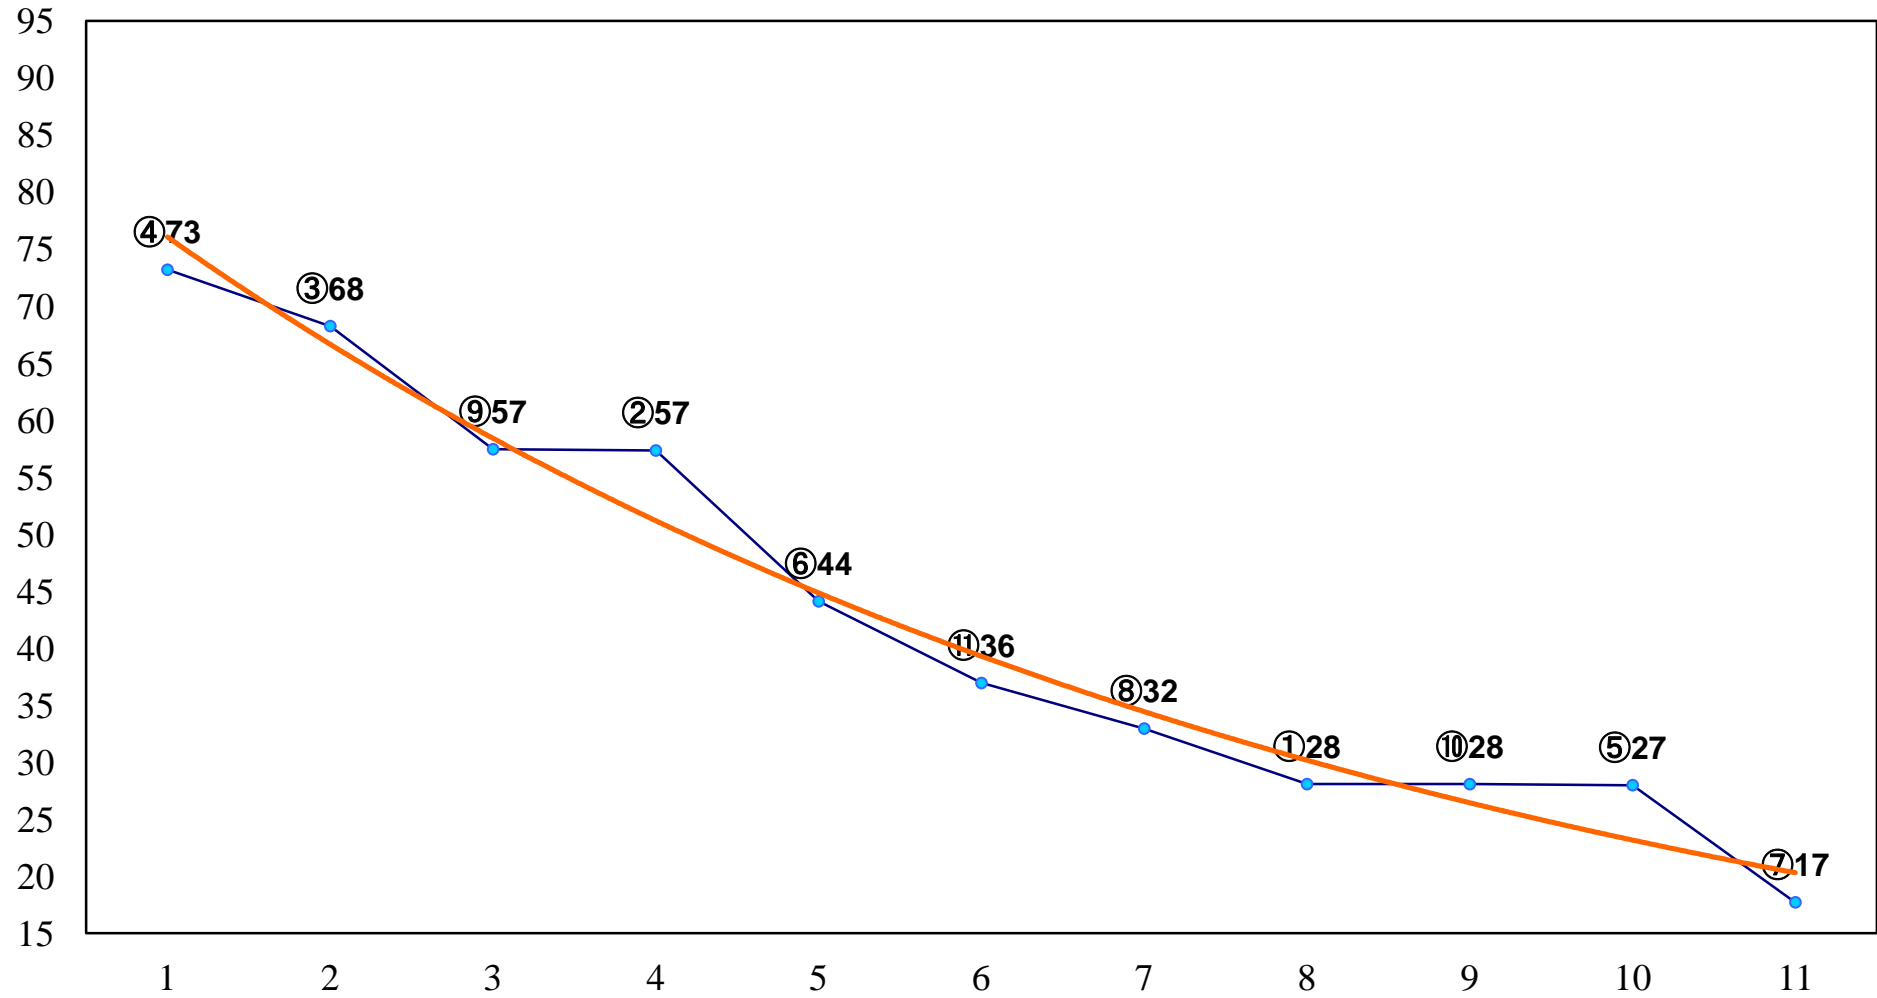

2015年01月19日(月) 大井競馬 3R 12:00
3歳25万円以下 右1200m