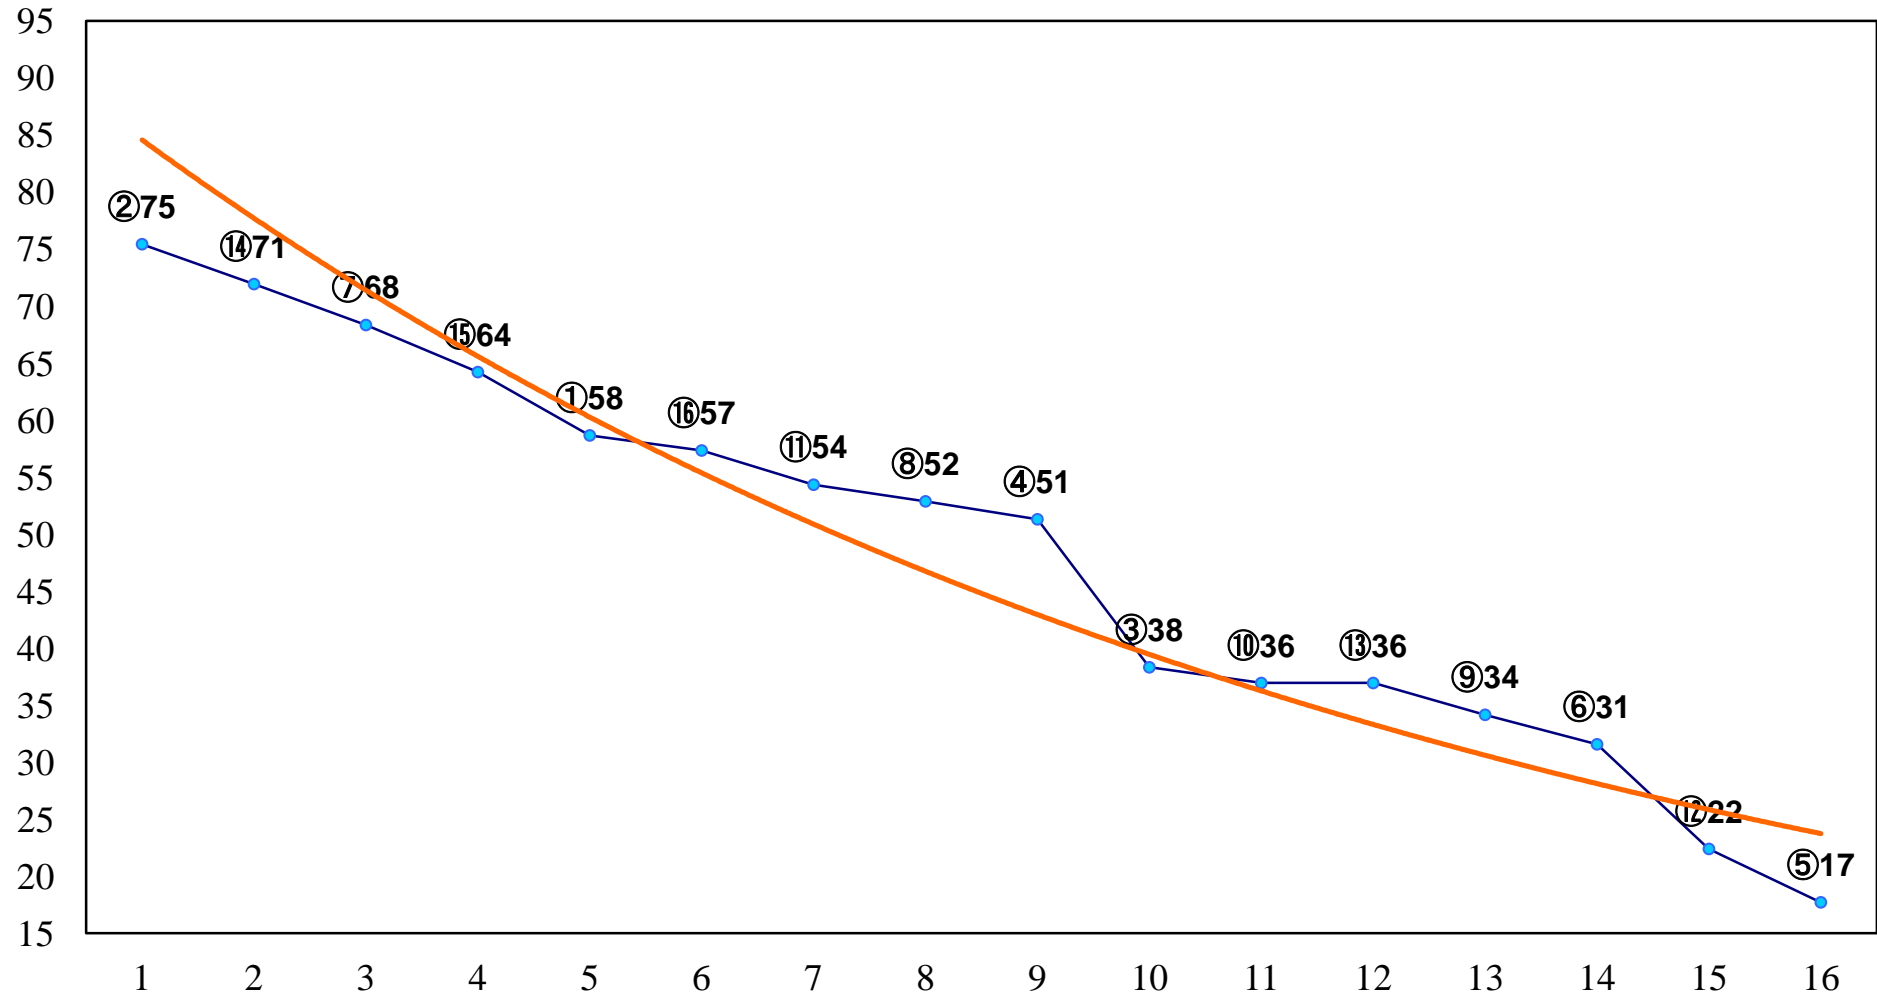

2015年01月19日(月) 大井競馬 12R 16:40
白富士賞C1一選抜特別 右1800m

2015年01月19日(月) 大井競馬 11R 16:05
ウエルカム2015賞B2四B3二選抜特別 右1600m