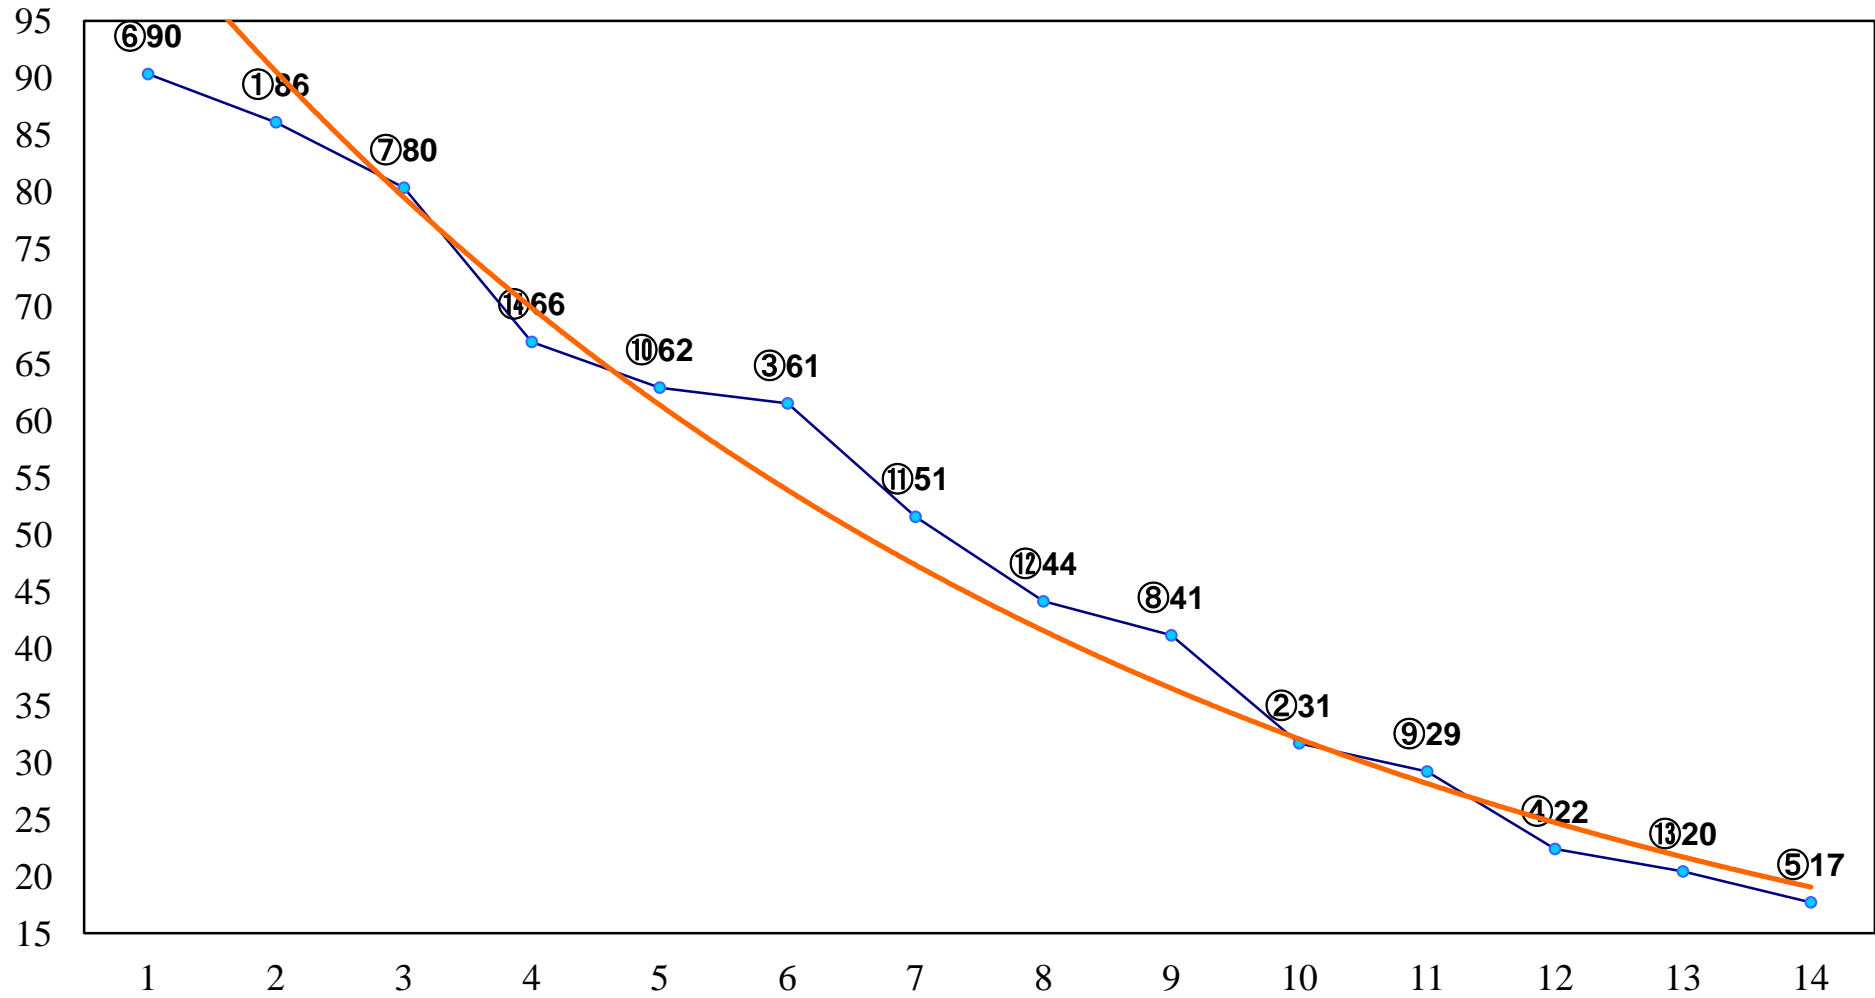

2015年01月29日(木) 川崎競馬 11R 16:15
多摩川オープン 【地方交流】A1下 左1600m