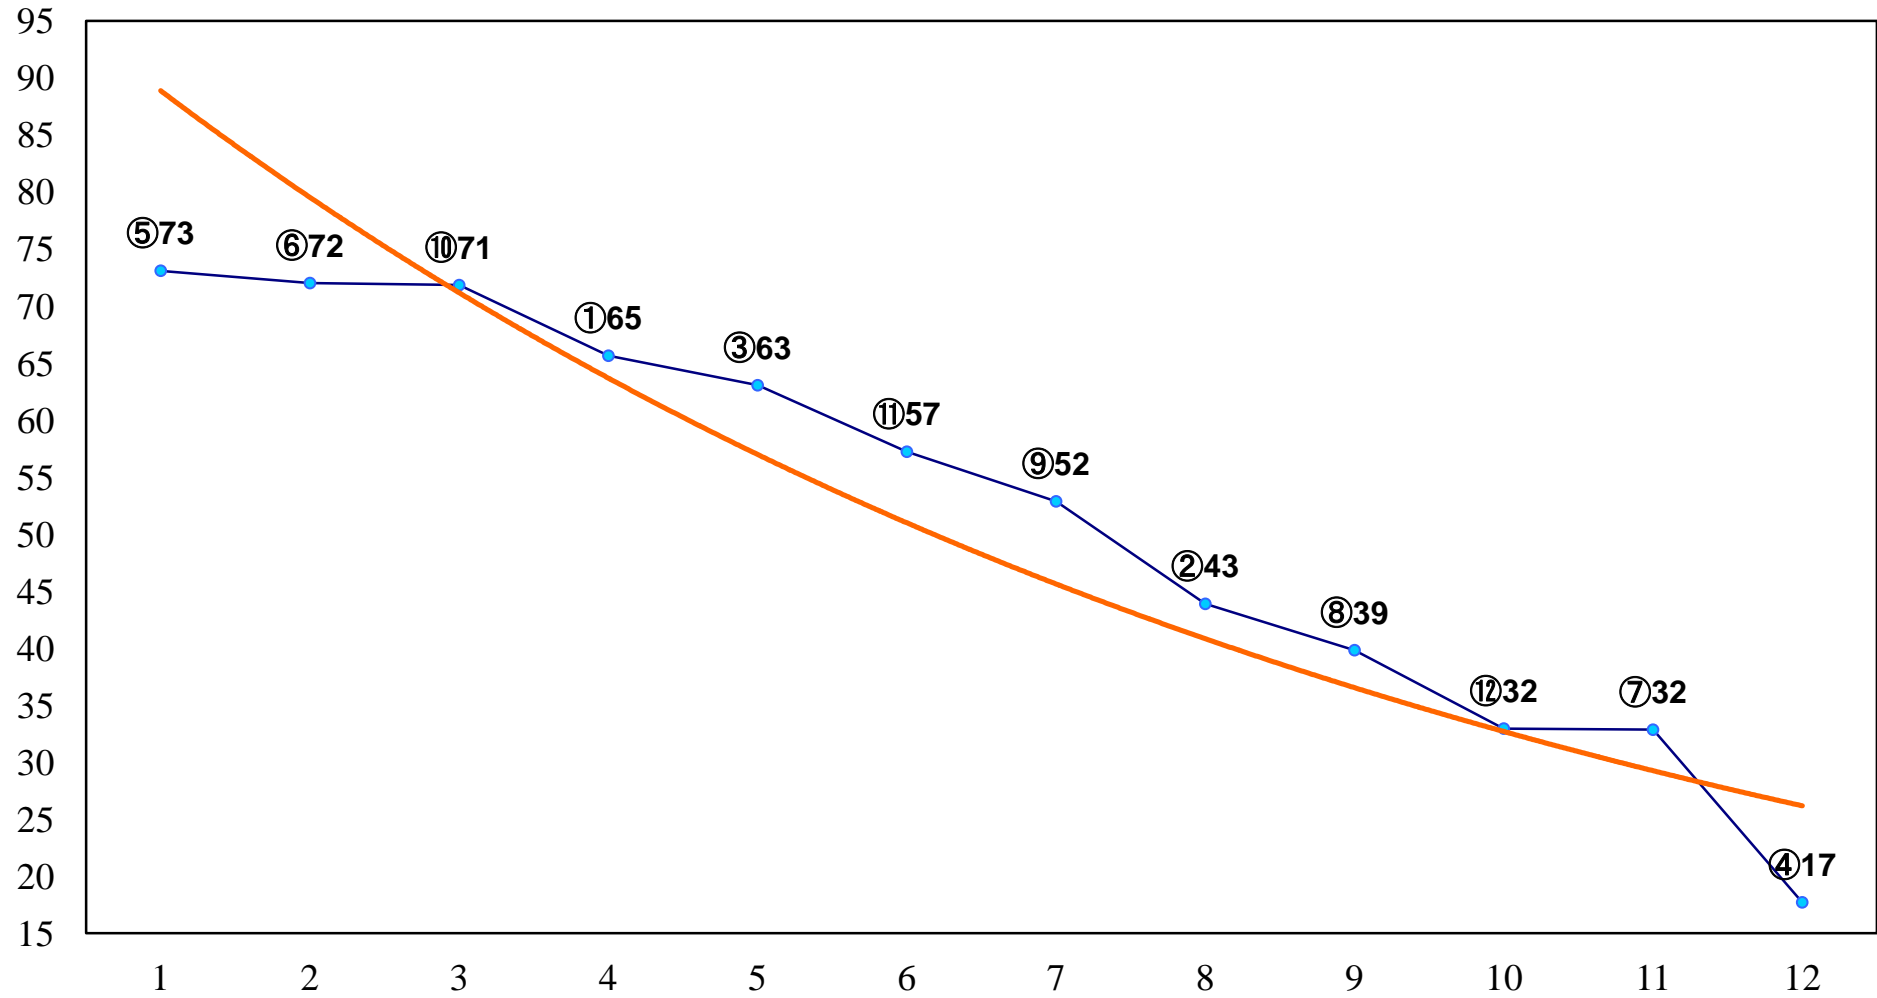

2015年01月29日(木) 川崎競馬 6R 13:30
C2十一 十二 十三 左1400m