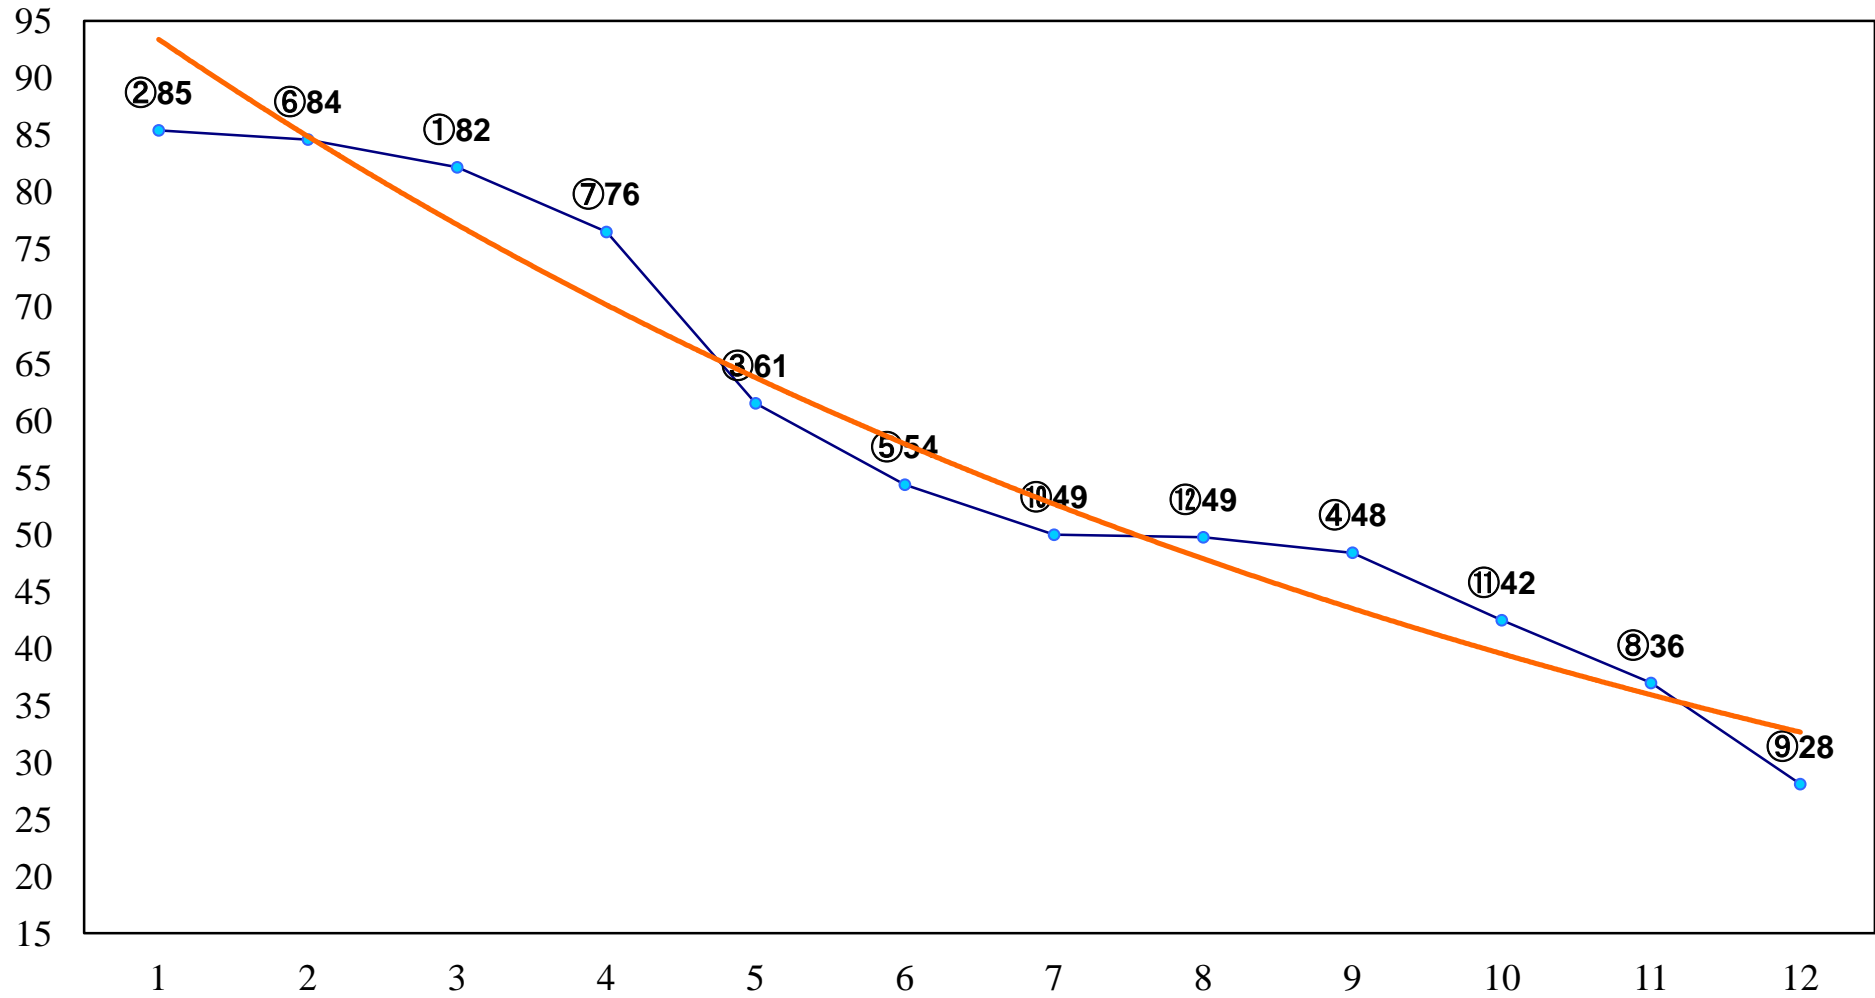

2015年01月29日(木) 川崎競馬 8R 14:30
C1四 左1500m