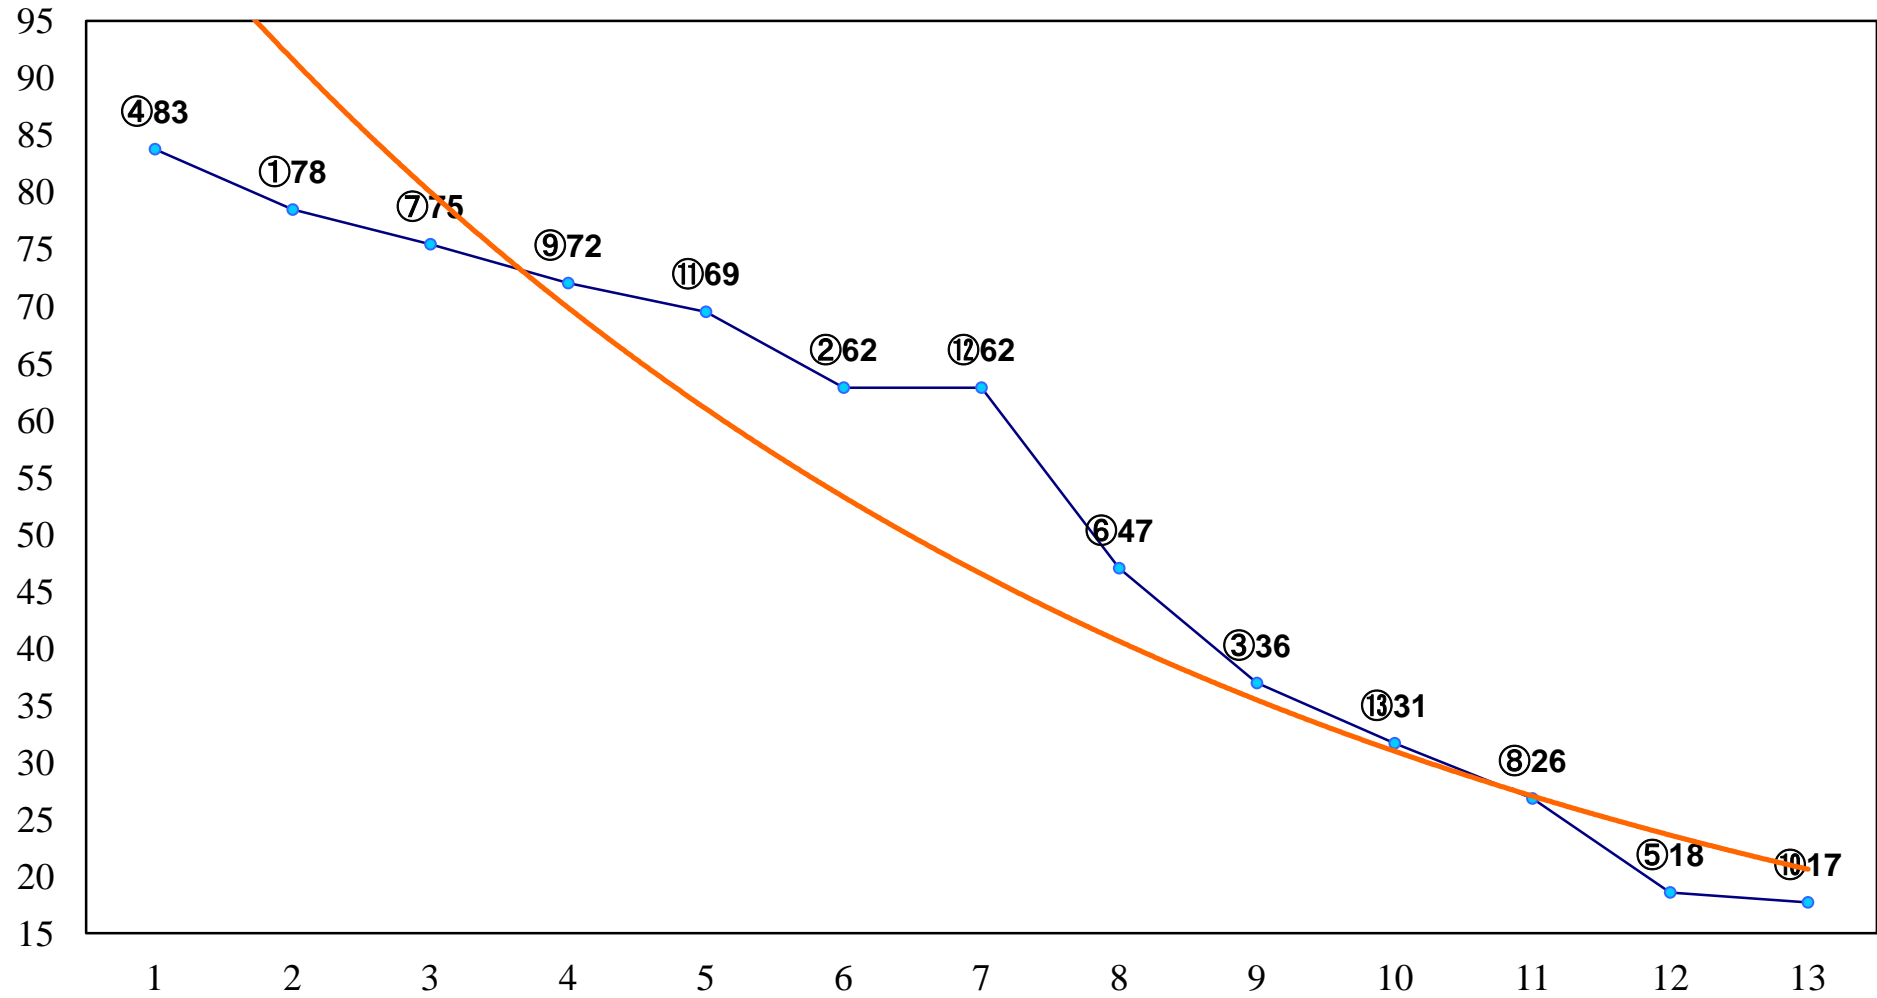

2015年01月29日(木) 川崎競馬 6R 13:30
C2十一 十二 十三 左1400m

2015年01月29日(木) 川崎競馬 7R 14:00
雪晴賞3歳2 左1500m

2015年01月29日(木) 川崎競馬 8R 14:30
C1四 左1500m

2015年01月29日(木) 川崎競馬 9R 15:05
群雄特別C2一 左1400m

2015年01月29日(木) 川崎競馬 10R 15:40
J交 ガーネットスター賞B2B3選定馬J 左1600m