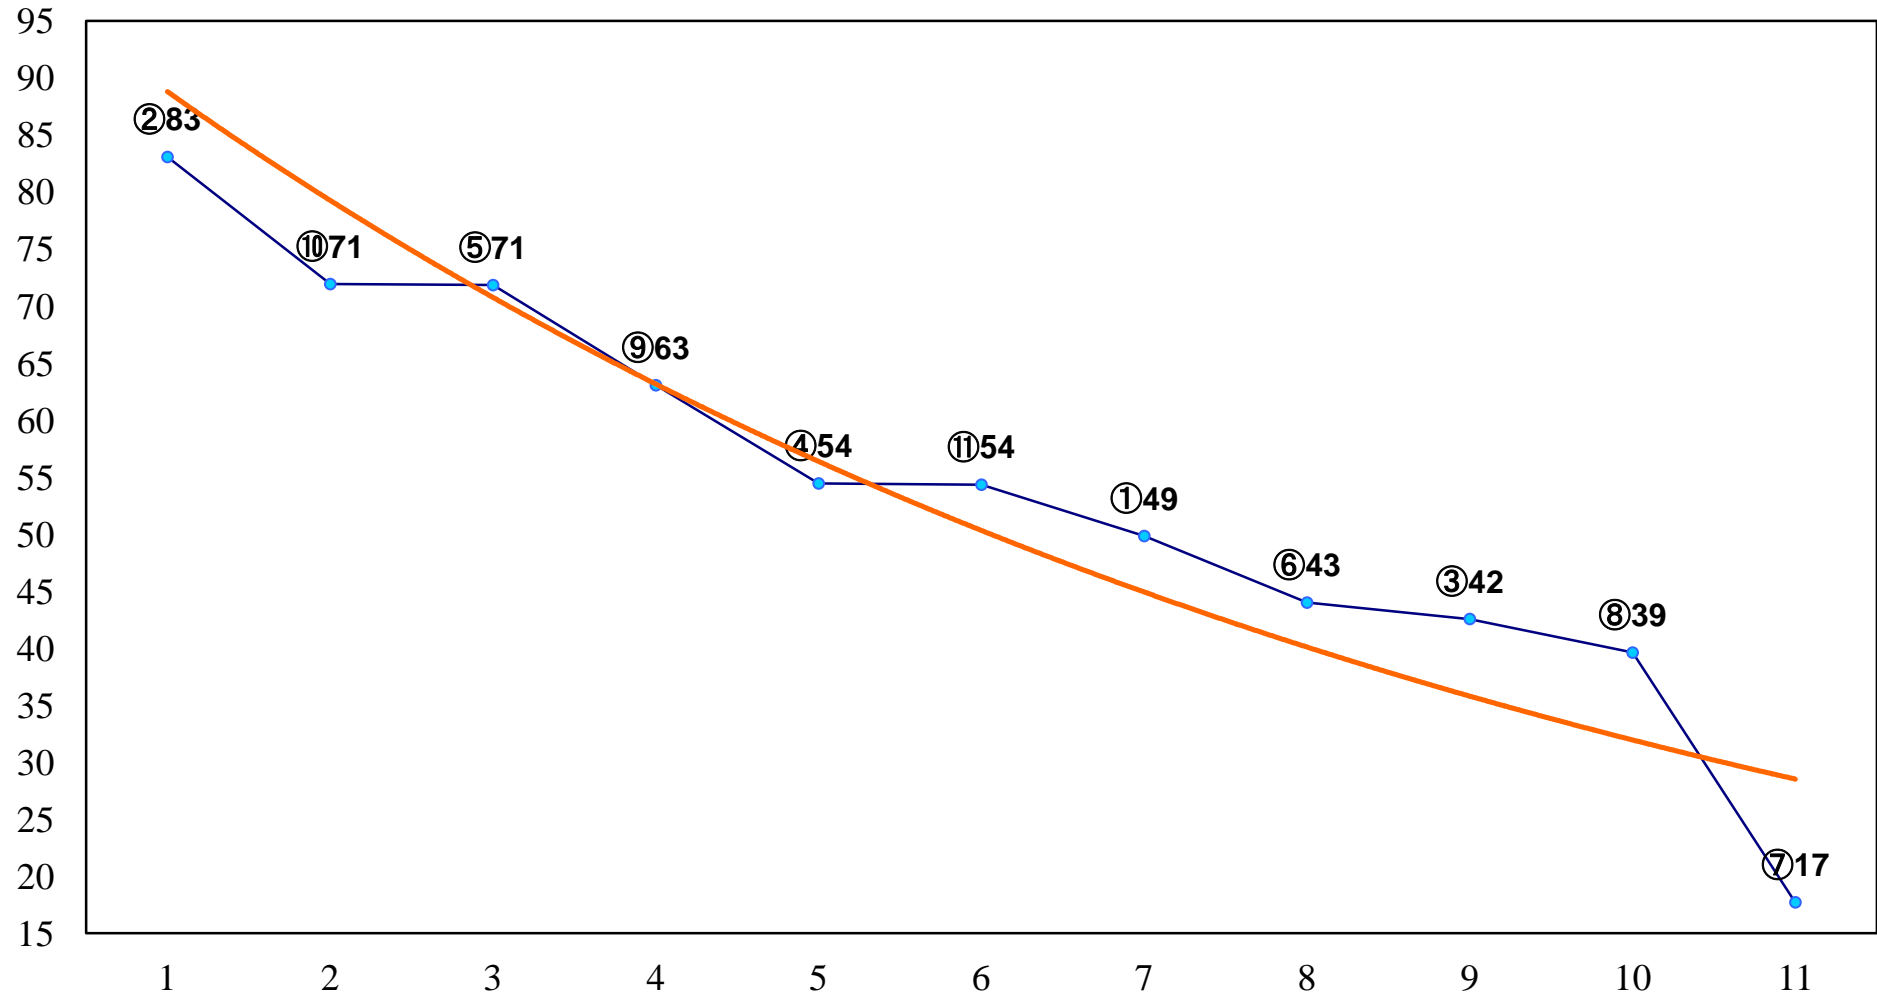

2015年01月29日(木) 川崎競馬 7R 14:00
雪晴賞3歳2 左1500m