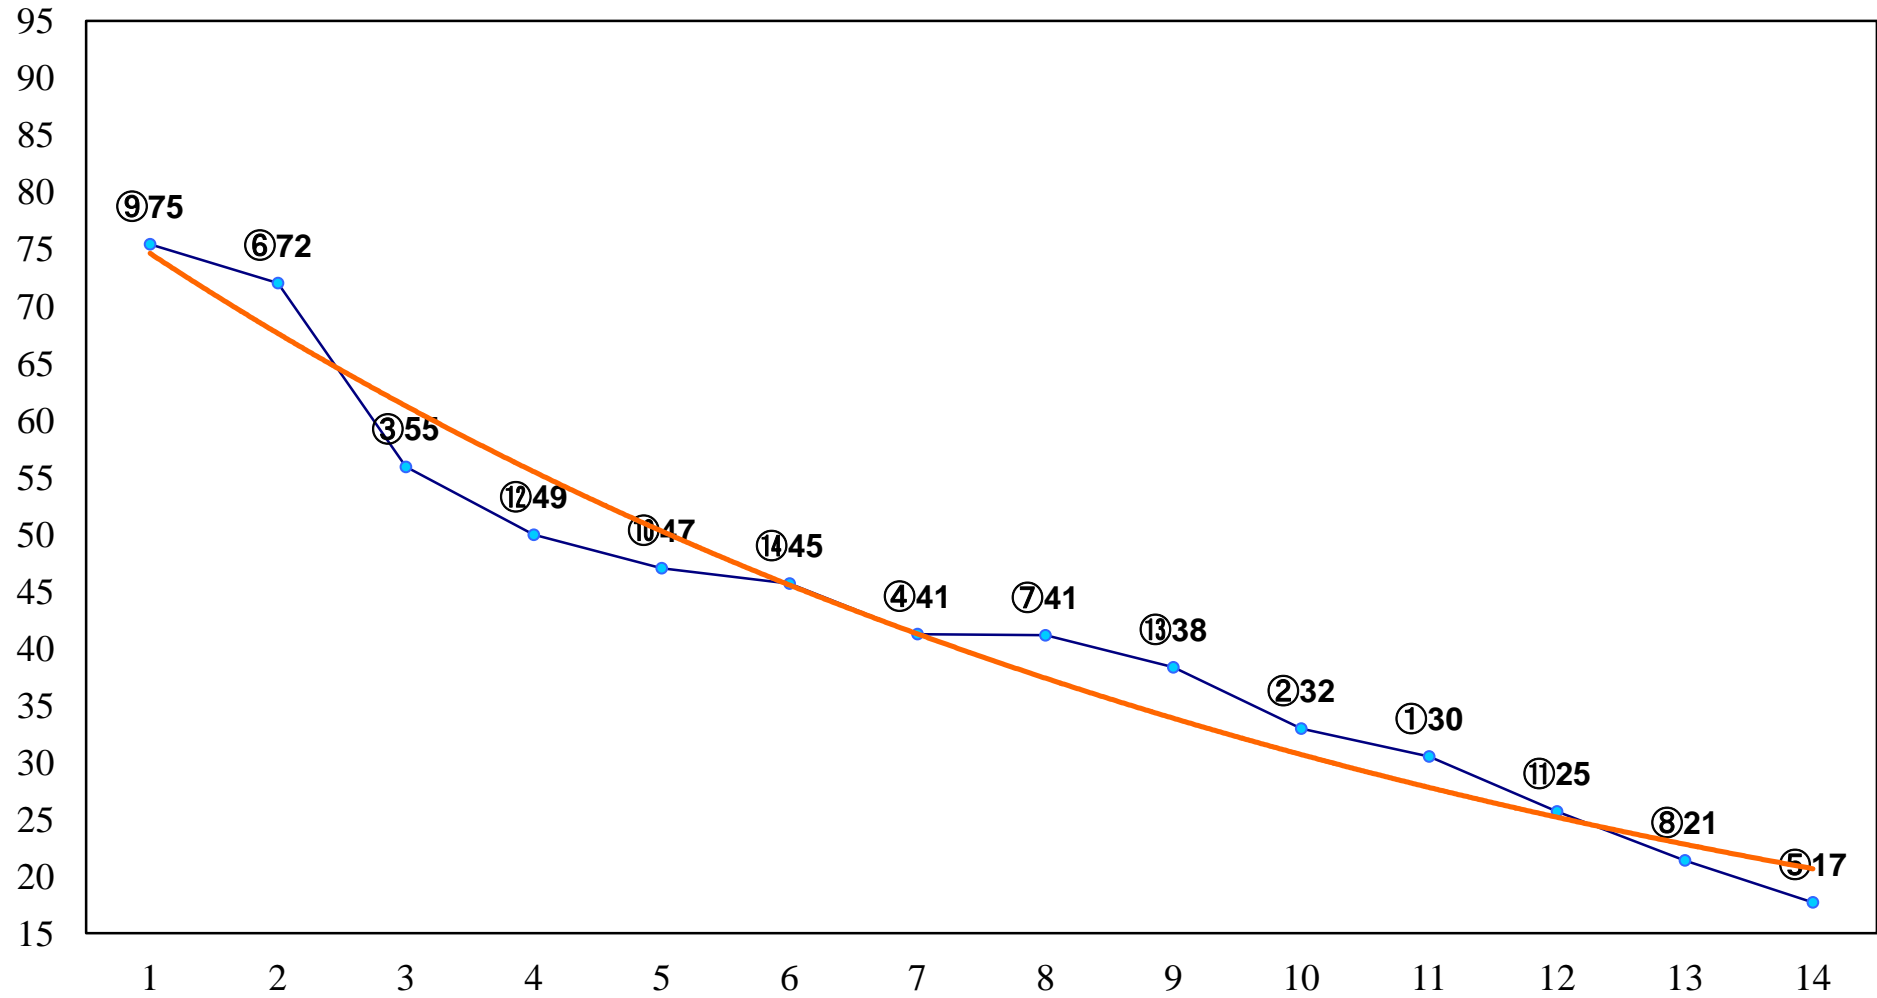

2015年01月29日(木) 川崎競馬 1R 11:00
C3四五六 左1400m

2015年01月29日(木) 川崎競馬 2R 11:30
C3四五六 左1400m

2015年01月29日(木) 川崎競馬 3R 12:00
C3四五六 左1400m

2015年01月29日(木) 川崎競馬 4R 12:30
C2十一 十二 十三 左1600m

2015年01月29日(木) 川崎競馬 5R 13:00
C2十一 十二 十三 左1400m