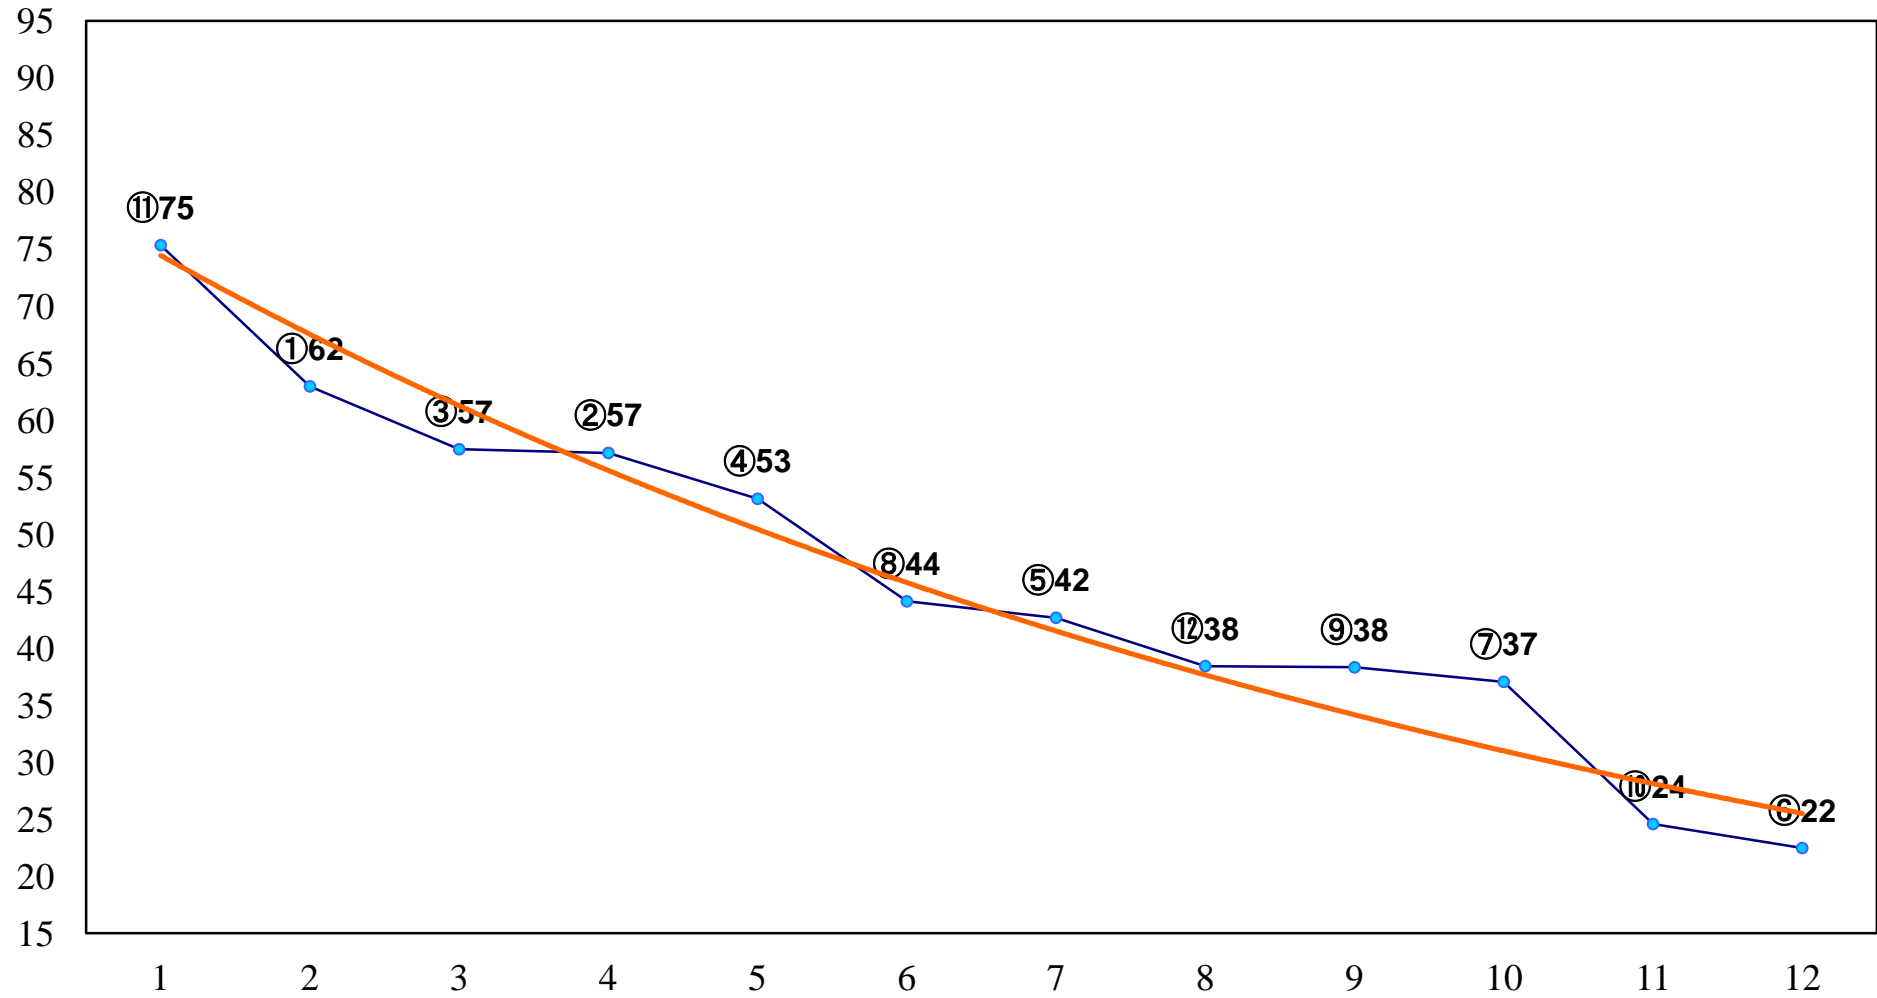

2015年01月29日(木) 川崎競馬 1R 11:00
C3四五六 左1400m

2015年01月29日(木) 川崎競馬 2R 11:30
C3四五六 左1400m

2015年01月29日(木) 川崎競馬 3R 12:00
C3四五六 左1400m

2015年01月29日(木) 川崎競馬 4R 12:30
C2十一 十二 十三 左1600m

2015年01月29日(木) 川崎競馬 5R 13:00
C2十一 十二 十三 左1400m