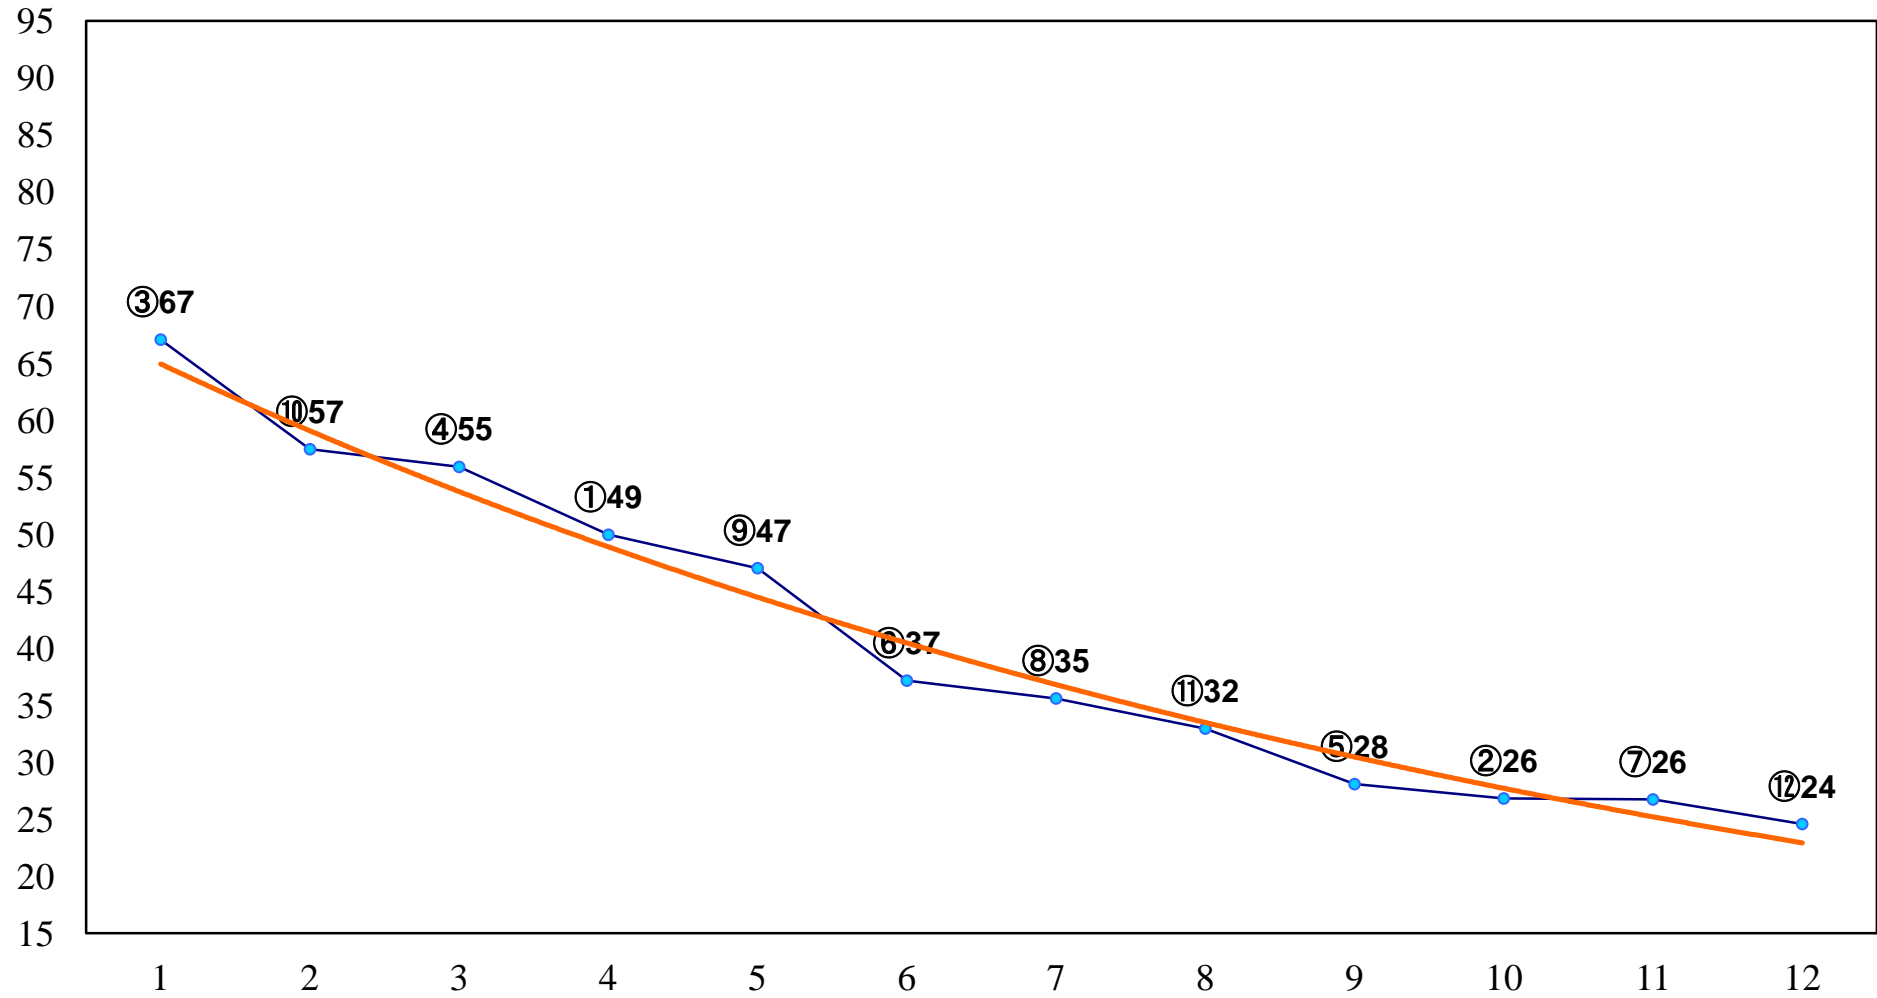

2015年01月29日(木) 川崎競馬 1R 11:00
C3四五六 左1400m

2015年01月29日(木) 川崎競馬 2R 11:30
C3四五六 左1400m

2015年01月29日(木) 川崎競馬 3R 12:00
C3四五六 左1400m

2015年01月29日(木) 川崎競馬 4R 12:30
C2十一 十二 十三 左1600m

2015年01月29日(木) 川崎競馬 5R 13:00
C2十一 十二 十三 左1400m