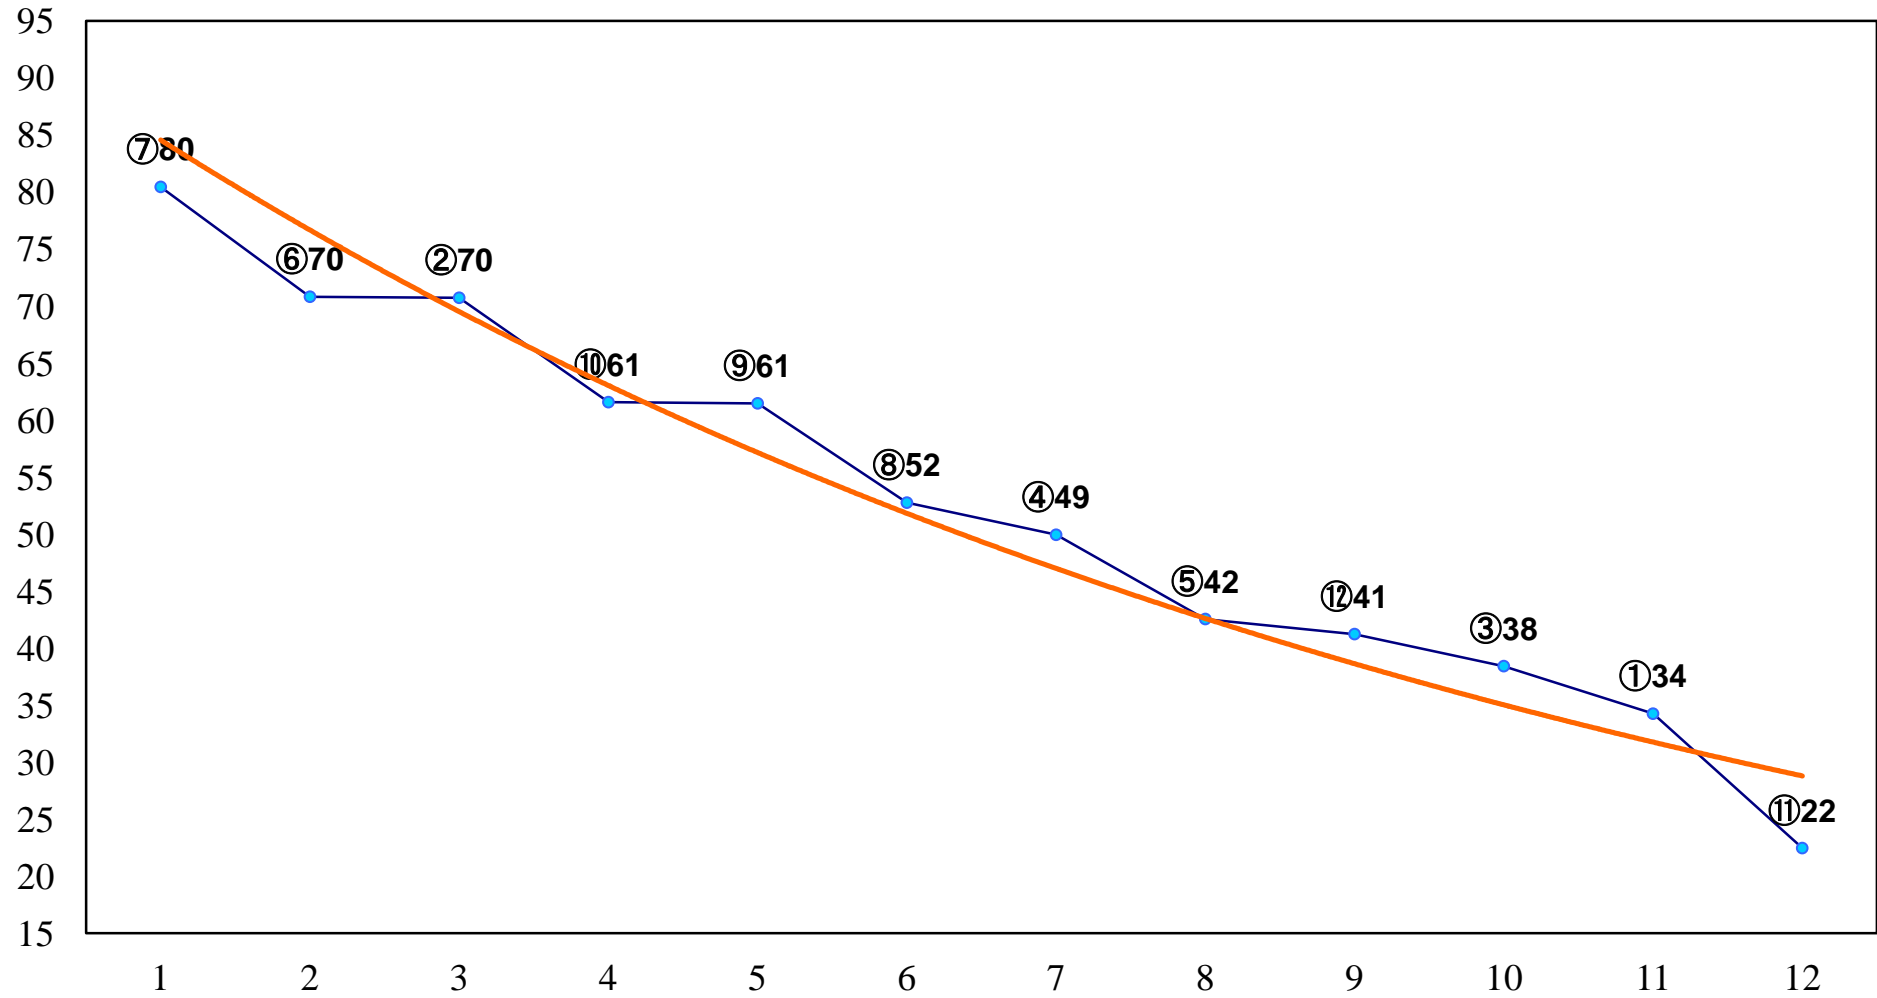

2015年01月29日(木) 川崎競馬 6R 13:30
C2十一 十二 十三 左1400m

2015年01月29日(木) 川崎競馬 7R 14:00
雪晴賞3歳2 左1500m

2015年01月29日(木) 川崎競馬 8R 14:30
C1四 左1500m

2015年01月29日(木) 川崎競馬 9R 15:05
群雄特別C2一 左1400m

2015年01月29日(木) 川崎競馬 10R 15:40
J交 ガーネットスター賞B2B3選定馬J 左1600m