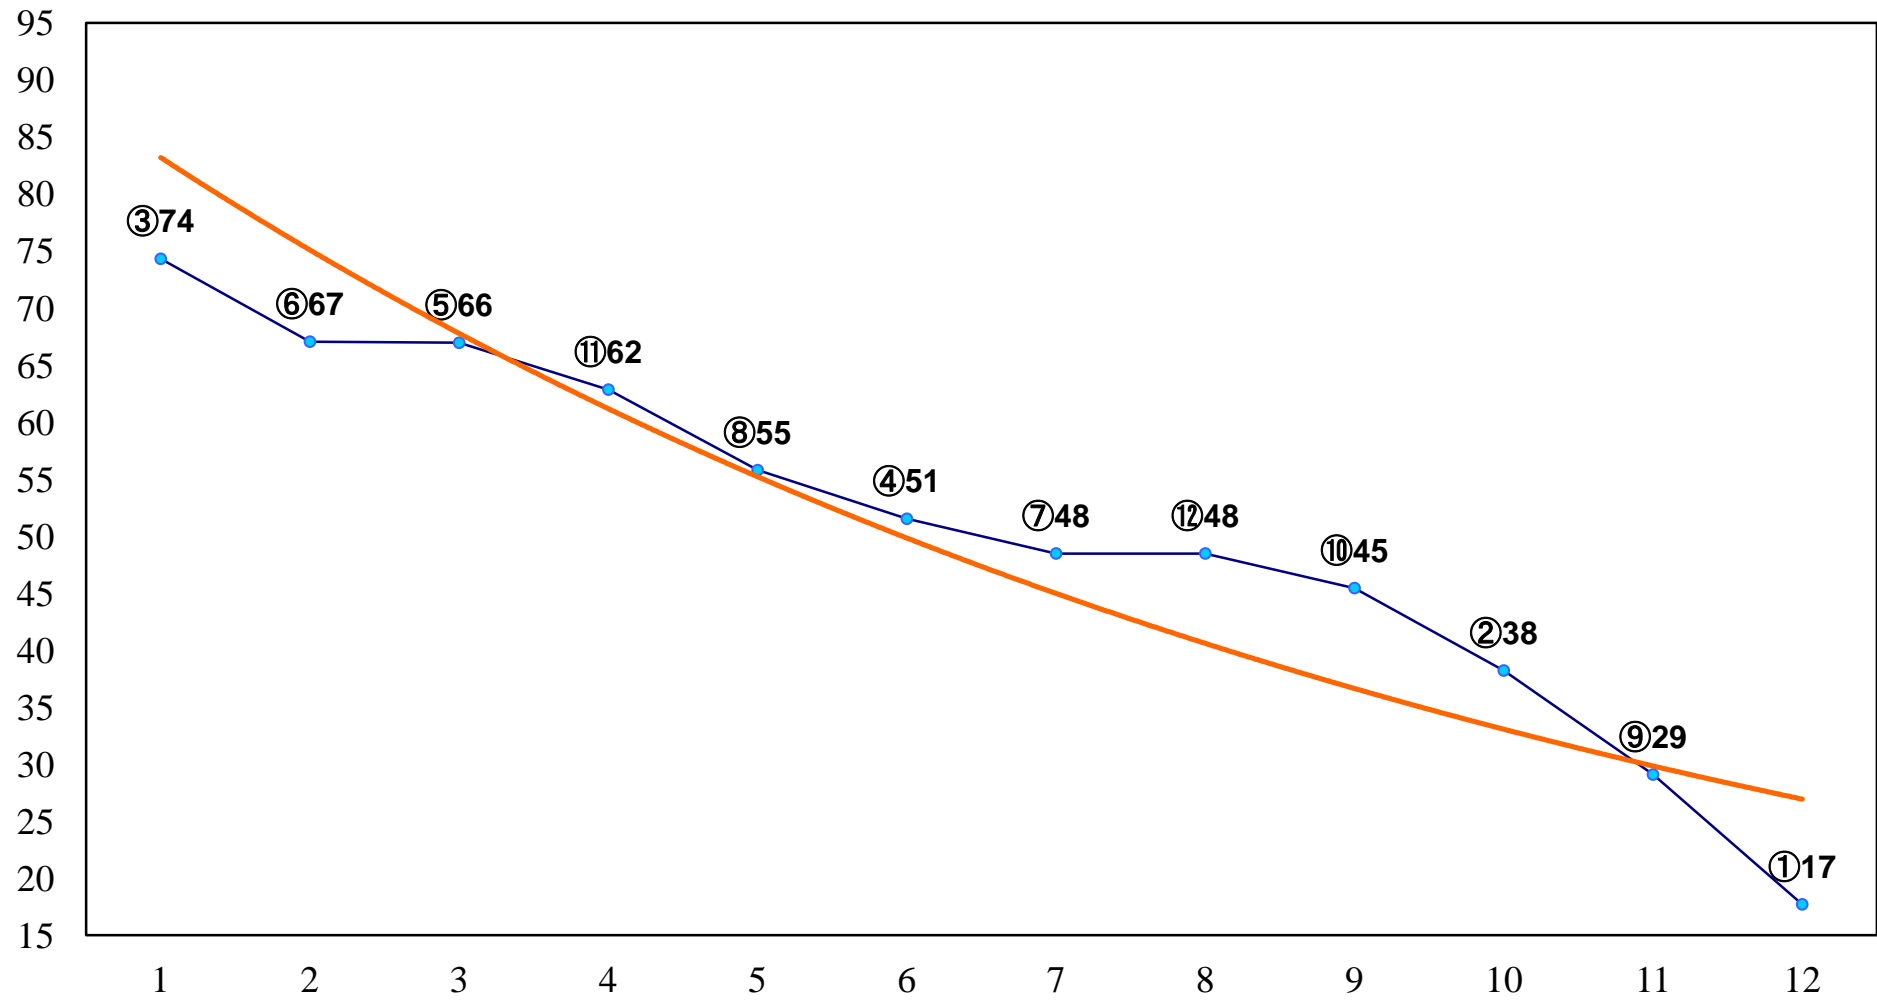

2015年01月29日(木) 川崎競馬 1R 11:00
C3四五六 左1400m

2015年01月29日(木) 川崎競馬 2R 11:30
C3四五六 左1400m

2015年01月29日(木) 川崎競馬 3R 12:00
C3四五六 左1400m

2015年01月29日(木) 川崎競馬 4R 12:30
C2十一 十二 十三 左1600m

2015年01月29日(木) 川崎競馬 5R 13:00
C2十一 十二 十三 左1400m