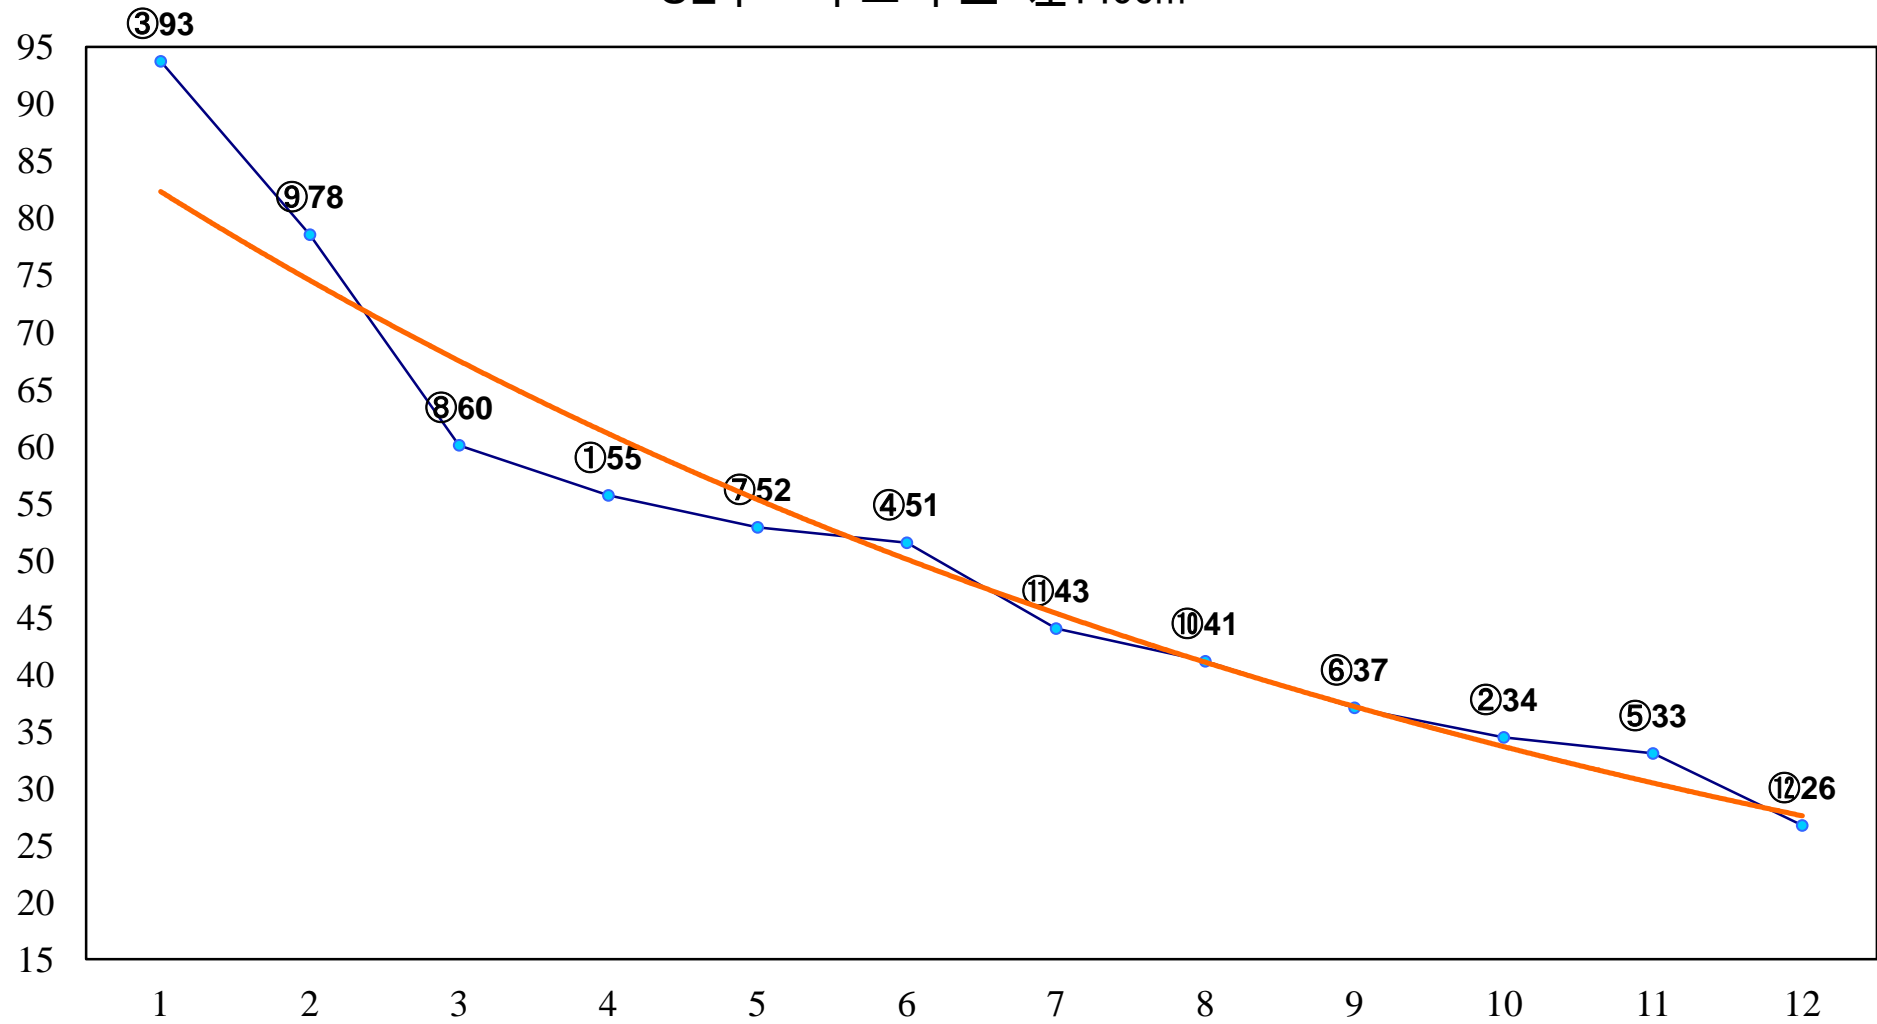

2015年01月29日(木) 川崎競馬 1R 11:00
C3四五六 左1400m

2015年01月29日(木) 川崎競馬 2R 11:30
C3四五六 左1400m

2015年01月29日(木) 川崎競馬 3R 12:00
C3四五六 左1400m

2015年01月29日(木) 川崎競馬 4R 12:30
C2十一 十二 十三 左1600m

2015年01月29日(木) 川崎競馬 5R 13:00
C2十一 十二 十三 左1400m