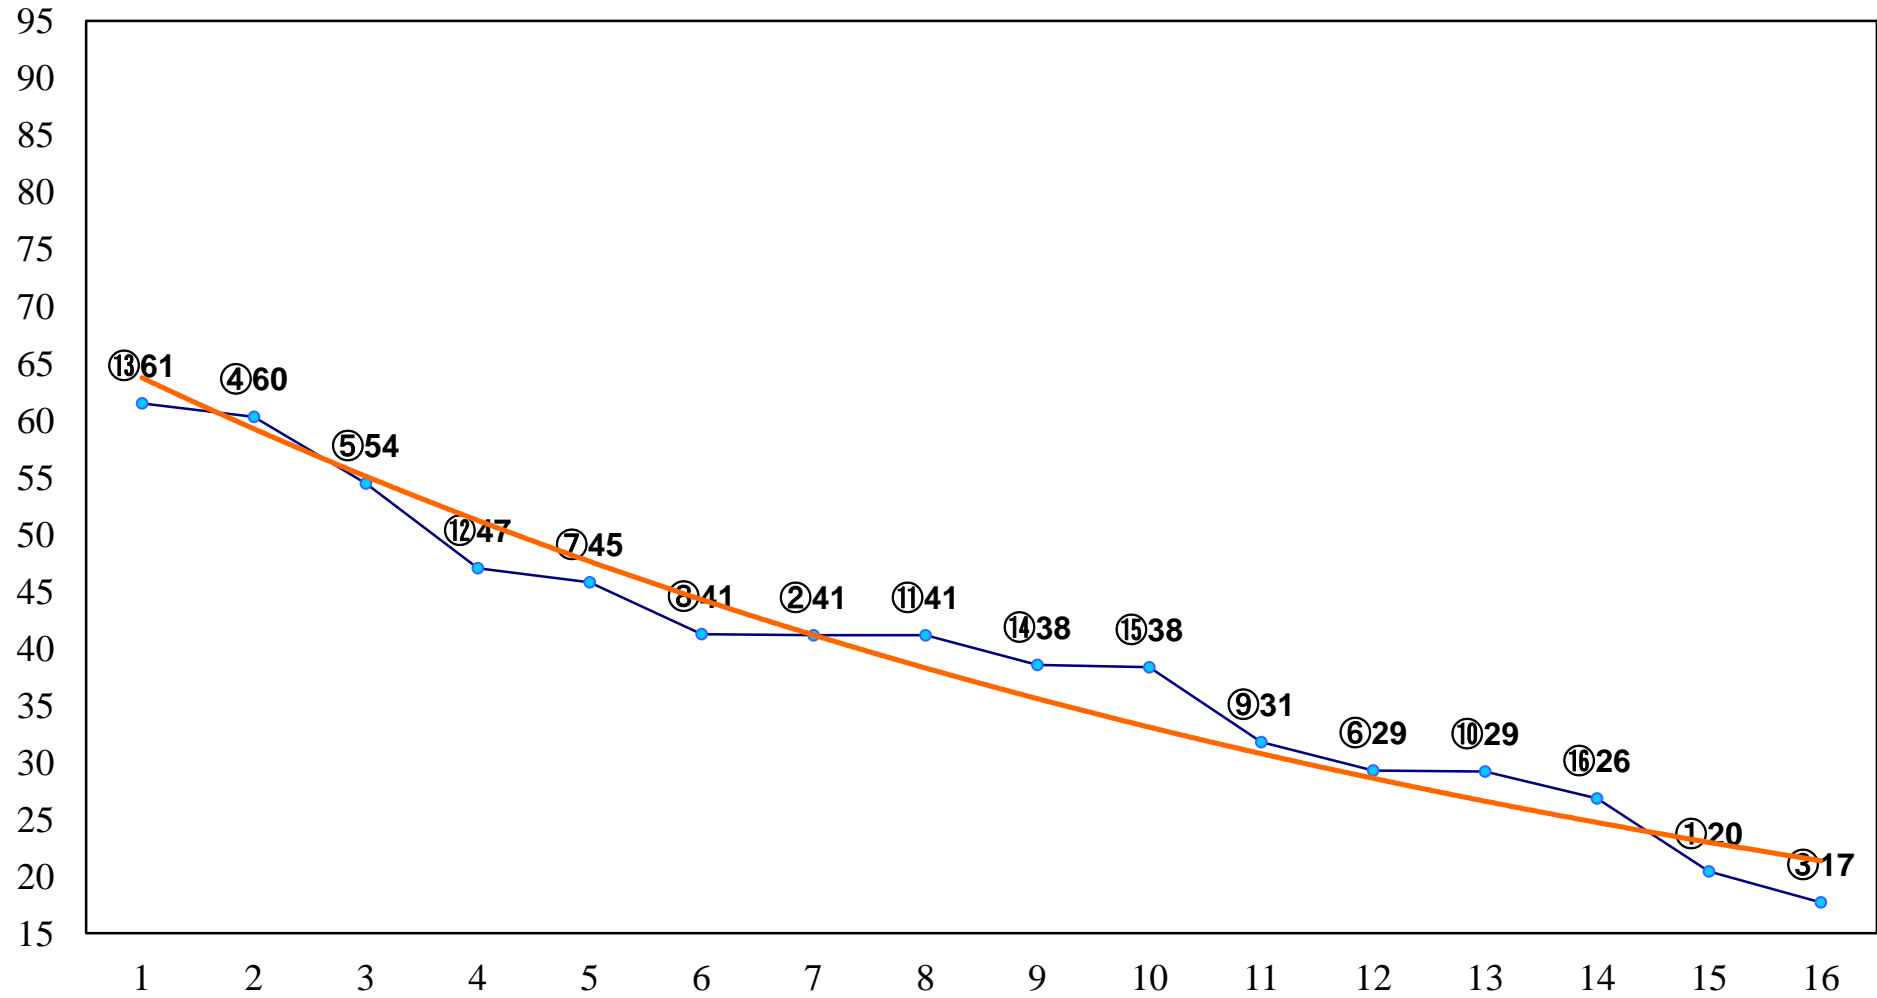

2015年02月02日(月) 大井競馬 10R 15:30
春麗特別C2二選抜 右1400m

2015年02月02日(月) 大井競馬 9R 15:00
C2四五六 右1600m