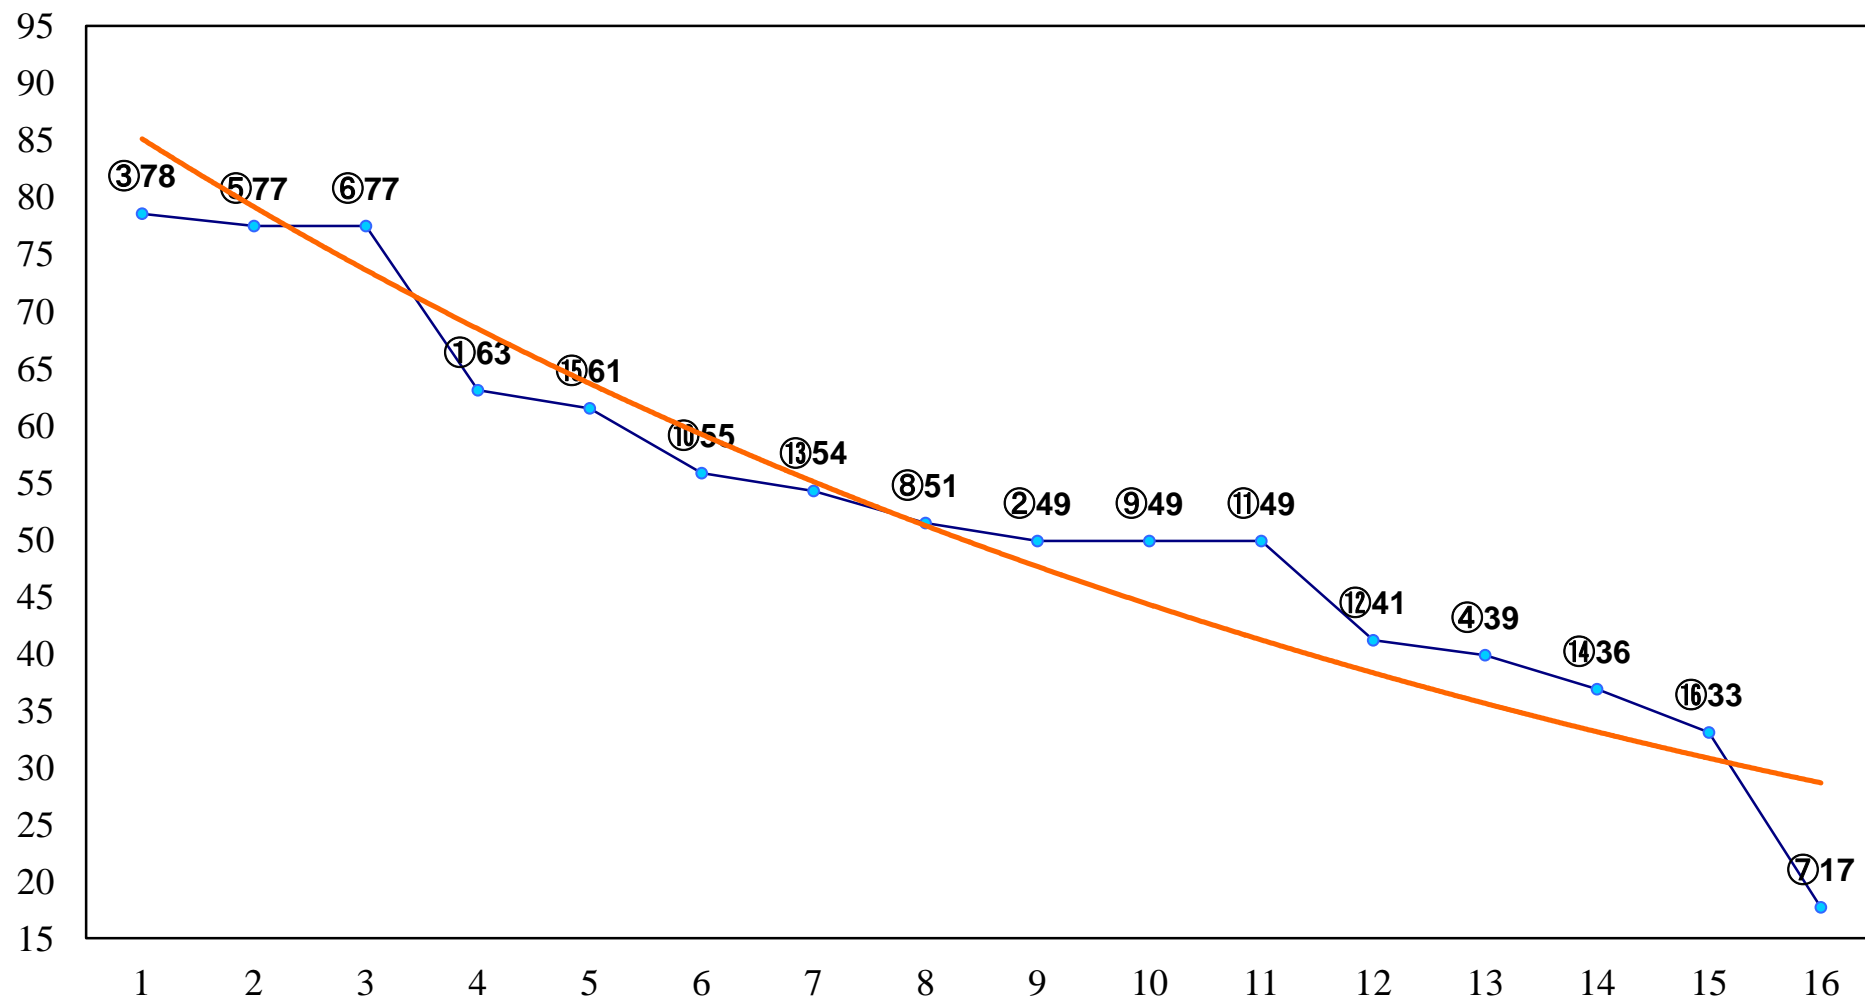

2015年02月02日(月) 大井競馬 1R 11:00
3歳未出走未受賞 右1200m

2015年02月02日(月) 大井競馬 2R 11:30
3歳未出走未受賞 右1400m

2015年02月02日(月) 大井競馬 4R 12:30
C3十三 十四 十五 右1200m

2015年02月02日(月) 大井競馬 5R 13:00
C3十三 十四 十五 右1400m

2015年02月02日(月) 大井競馬 6R 13:30
C3十三 十四 十五 右1600m

2015年02月02日(月) 大井競馬 7R 14:00
C2四五六 右1200m

2015年02月02日(月) 大井競馬 8R 14:30
C2四五六 右1400m

2015年02月02日(月) 大井競馬 9R 15:00
C2四五六 右1600m

2015年02月02日(月) 大井競馬 10R 15:30
春麗特別C2二選抜 右1400m

2015年02月02日(月) 大井競馬 11R 16:05
フェブラリー賞B3三選抜特別 右1200m