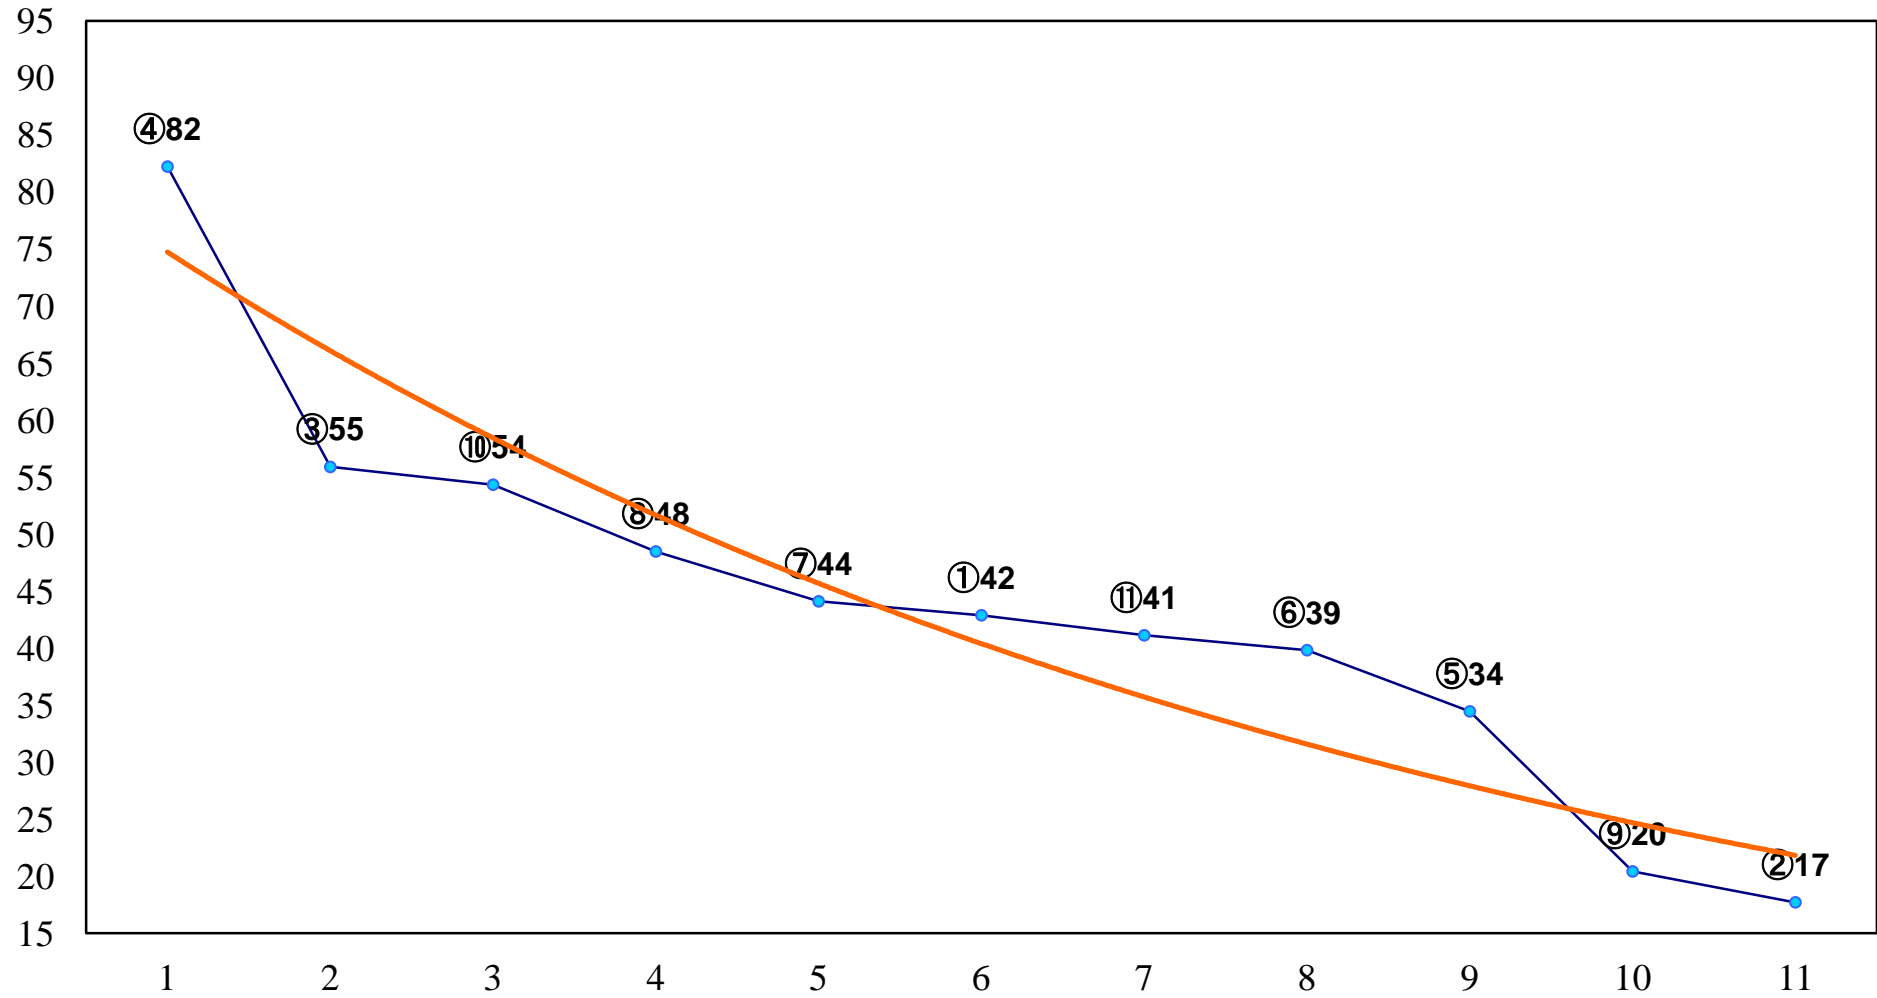

2015年02月02日(月) 大井競馬 1R 11:00
3歳未出走未受賞 右1200m

2015年02月02日(月) 大井競馬 2R 11:30
3歳未出走未受賞 右1400m

2015年02月02日(月) 大井競馬 4R 12:30
C3十三 十四 十五 右1200m

2015年02月02日(月) 大井競馬 5R 13:00
C3十三 十四 十五 右1400m

2015年02月02日(月) 大井競馬 6R 13:30
C3十三 十四 十五 右1600m