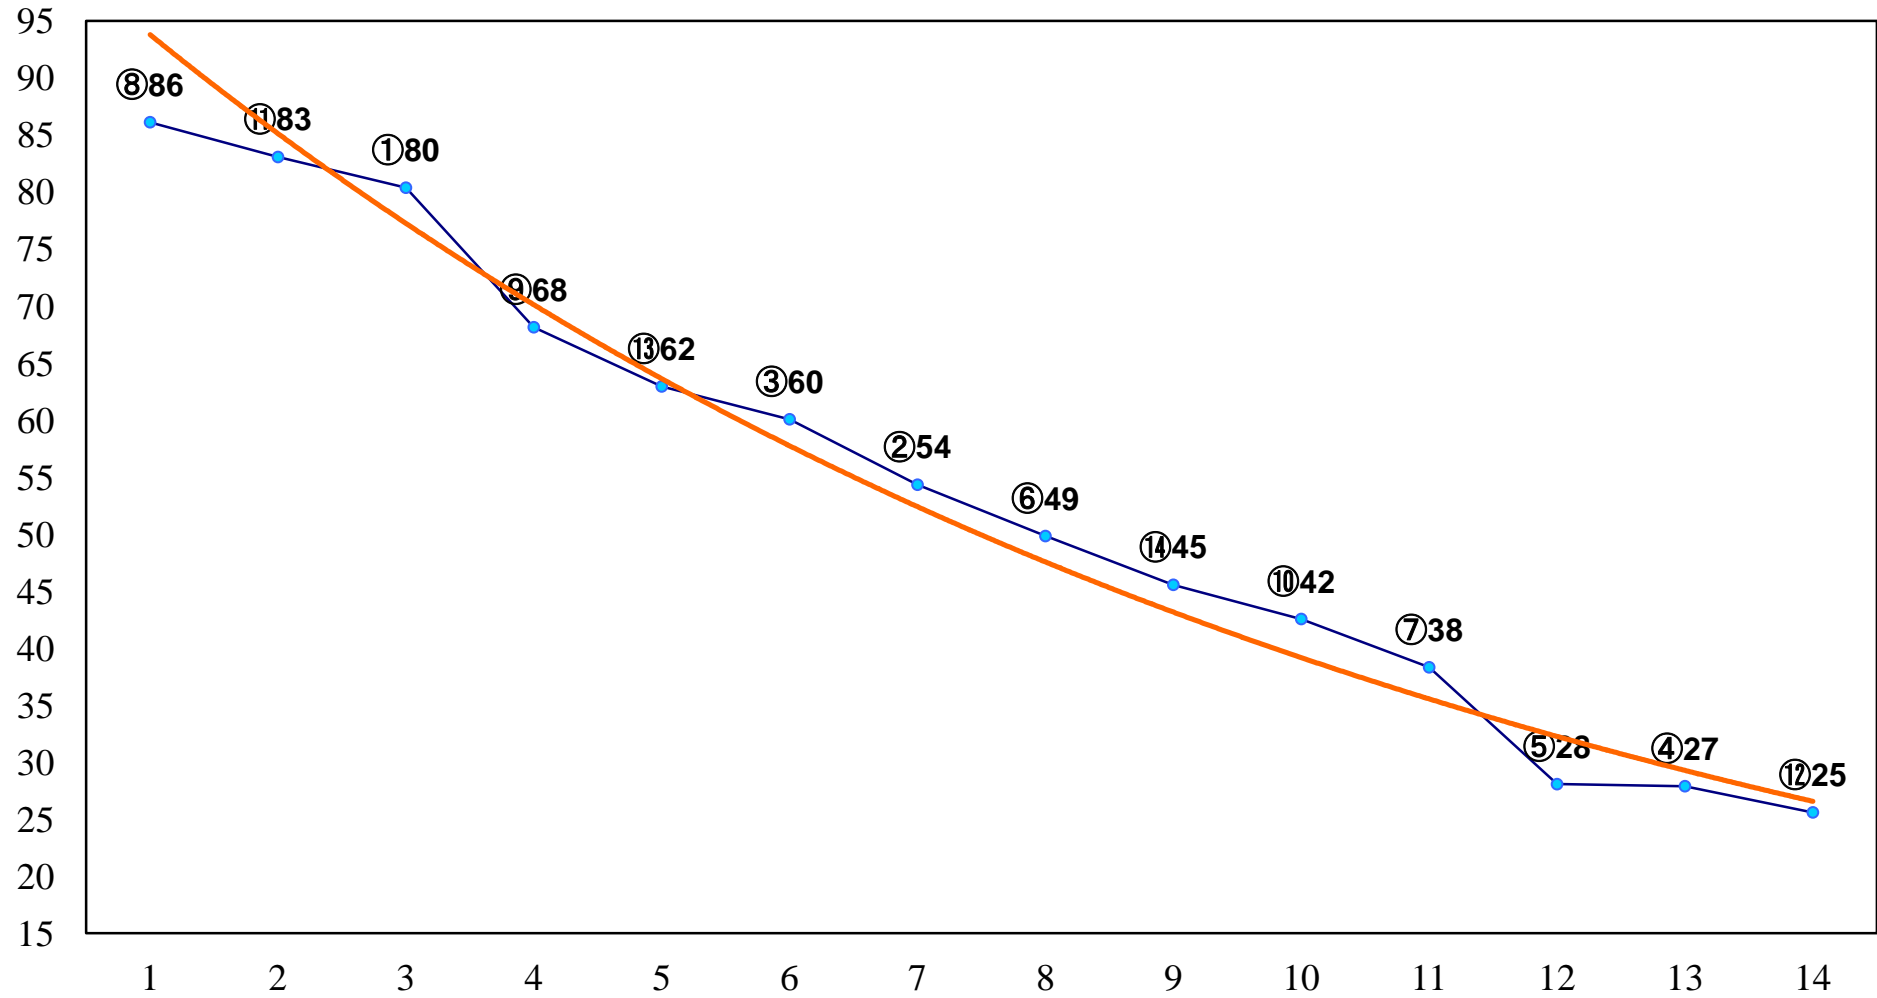

2015年02月02日(月) 大井競馬 7R 14:00
C2四五六 右1200m