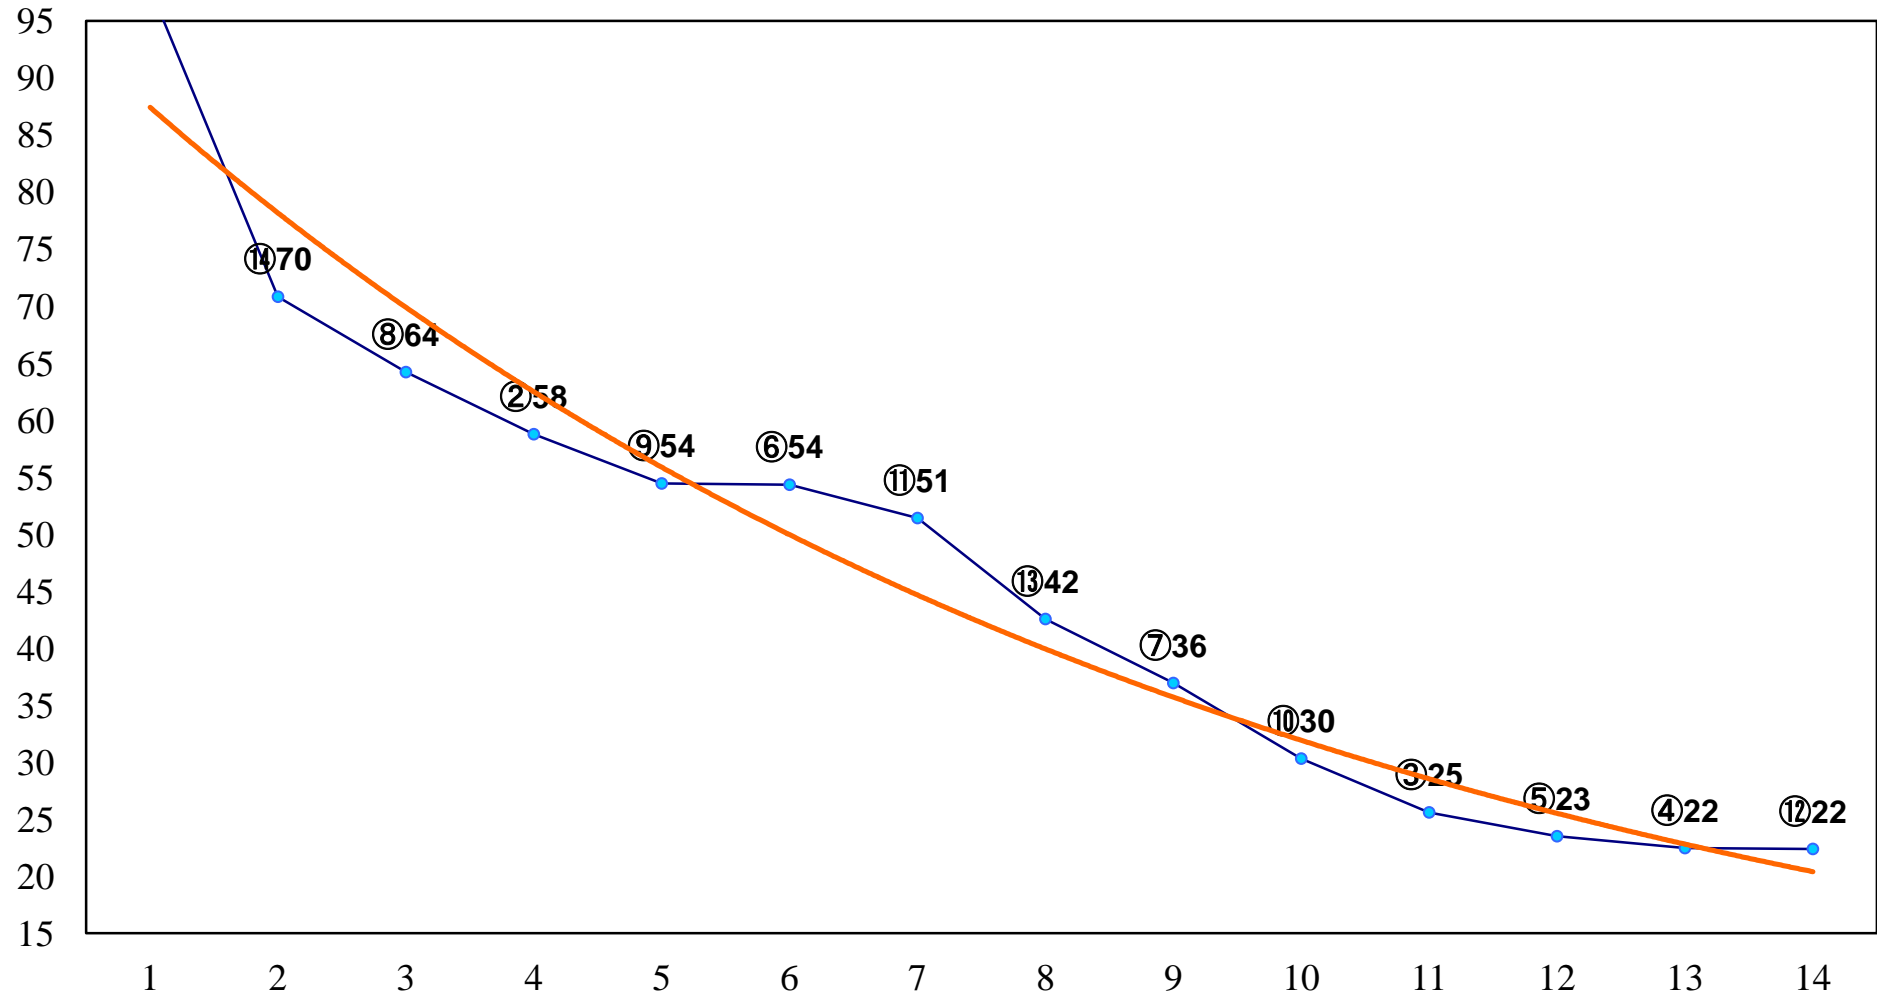

2015年02月02日(月) 大井競馬 1R 11:00
3歳未出走未受賞 右1200m

2015年02月02日(月) 大井競馬 2R 11:30
3歳未出走未受賞 右1400m

2015年02月02日(月) 大井競馬 4R 12:30
C3十三 十四 十五 右1200m

2015年02月02日(月) 大井競馬 5R 13:00
C3十三 十四 十五 右1400m

2015年02月02日(月) 大井競馬 6R 13:30
C3十三 十四 十五 右1600m