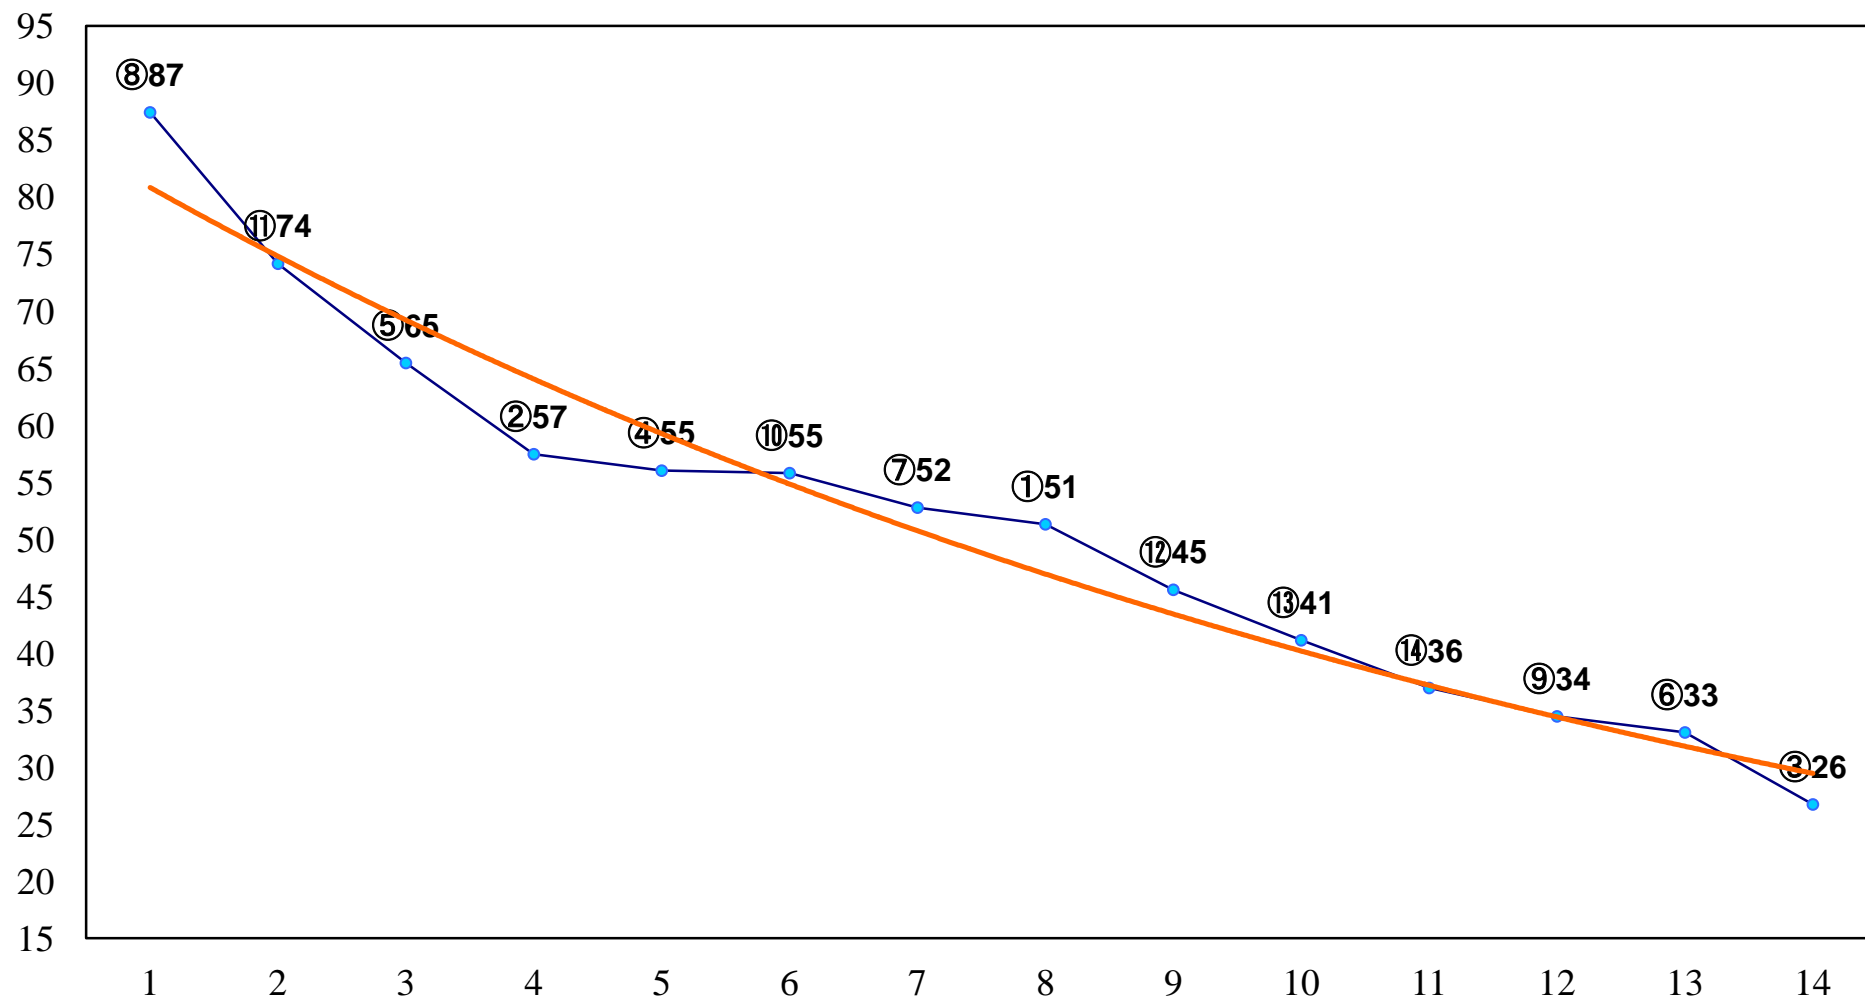

2015年02月02日(月) 大井競馬 1R 11:00
3歳未出走未受賞 右1200m

2015年02月02日(月) 大井競馬 2R 11:30
3歳未出走未受賞 右1400m

2015年02月02日(月) 大井競馬 4R 12:30
C3十三 十四 十五 右1200m

2015年02月02日(月) 大井競馬 5R 13:00
C3十三 十四 十五 右1400m

2015年02月02日(月) 大井競馬 6R 13:30
C3十三 十四 十五 右1600m