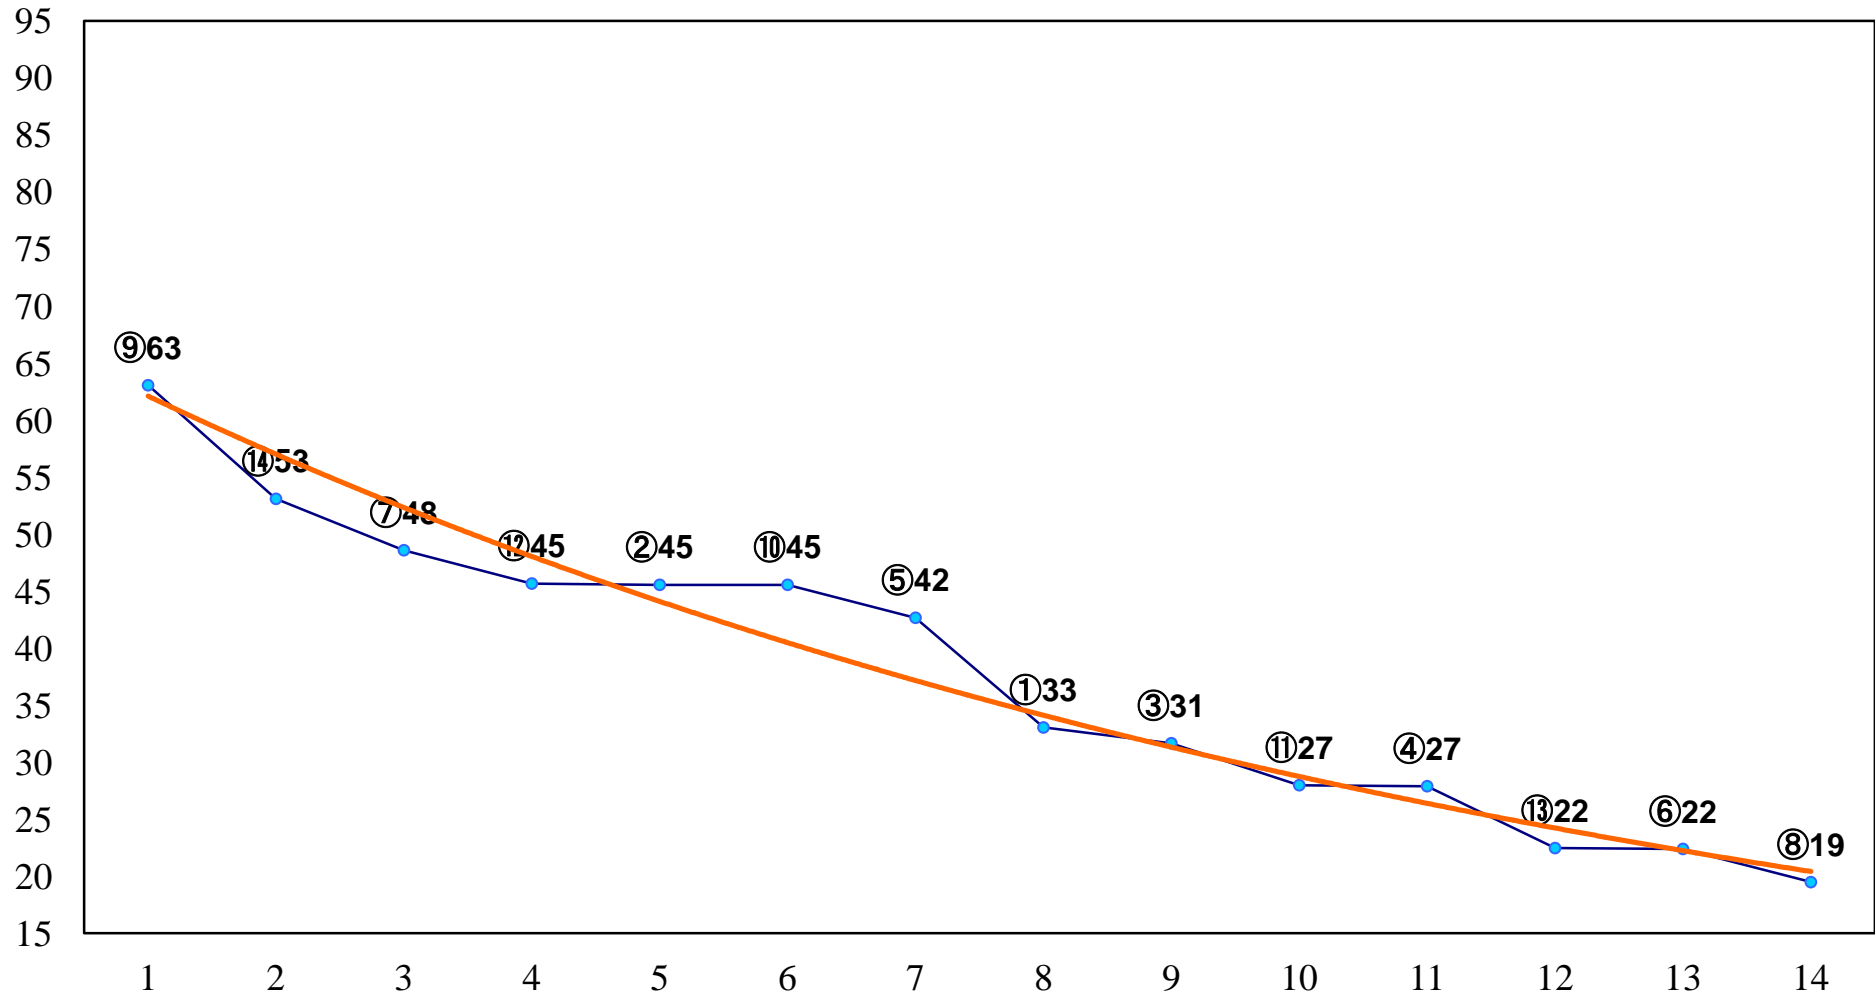

2015年02月02日(月) 大井競馬 1R 11:00
3歳未出走未受賞 右1200m

2015年02月02日(月) 大井競馬 2R 11:30
3歳未出走未受賞 右1400m

2015年02月02日(月) 大井競馬 4R 12:30
C3十三 十四 十五 右1200m

2015年02月02日(月) 大井競馬 5R 13:00
C3十三 十四 十五 右1400m

2015年02月02日(月) 大井競馬 6R 13:30
C3十三 十四 十五 右1600m