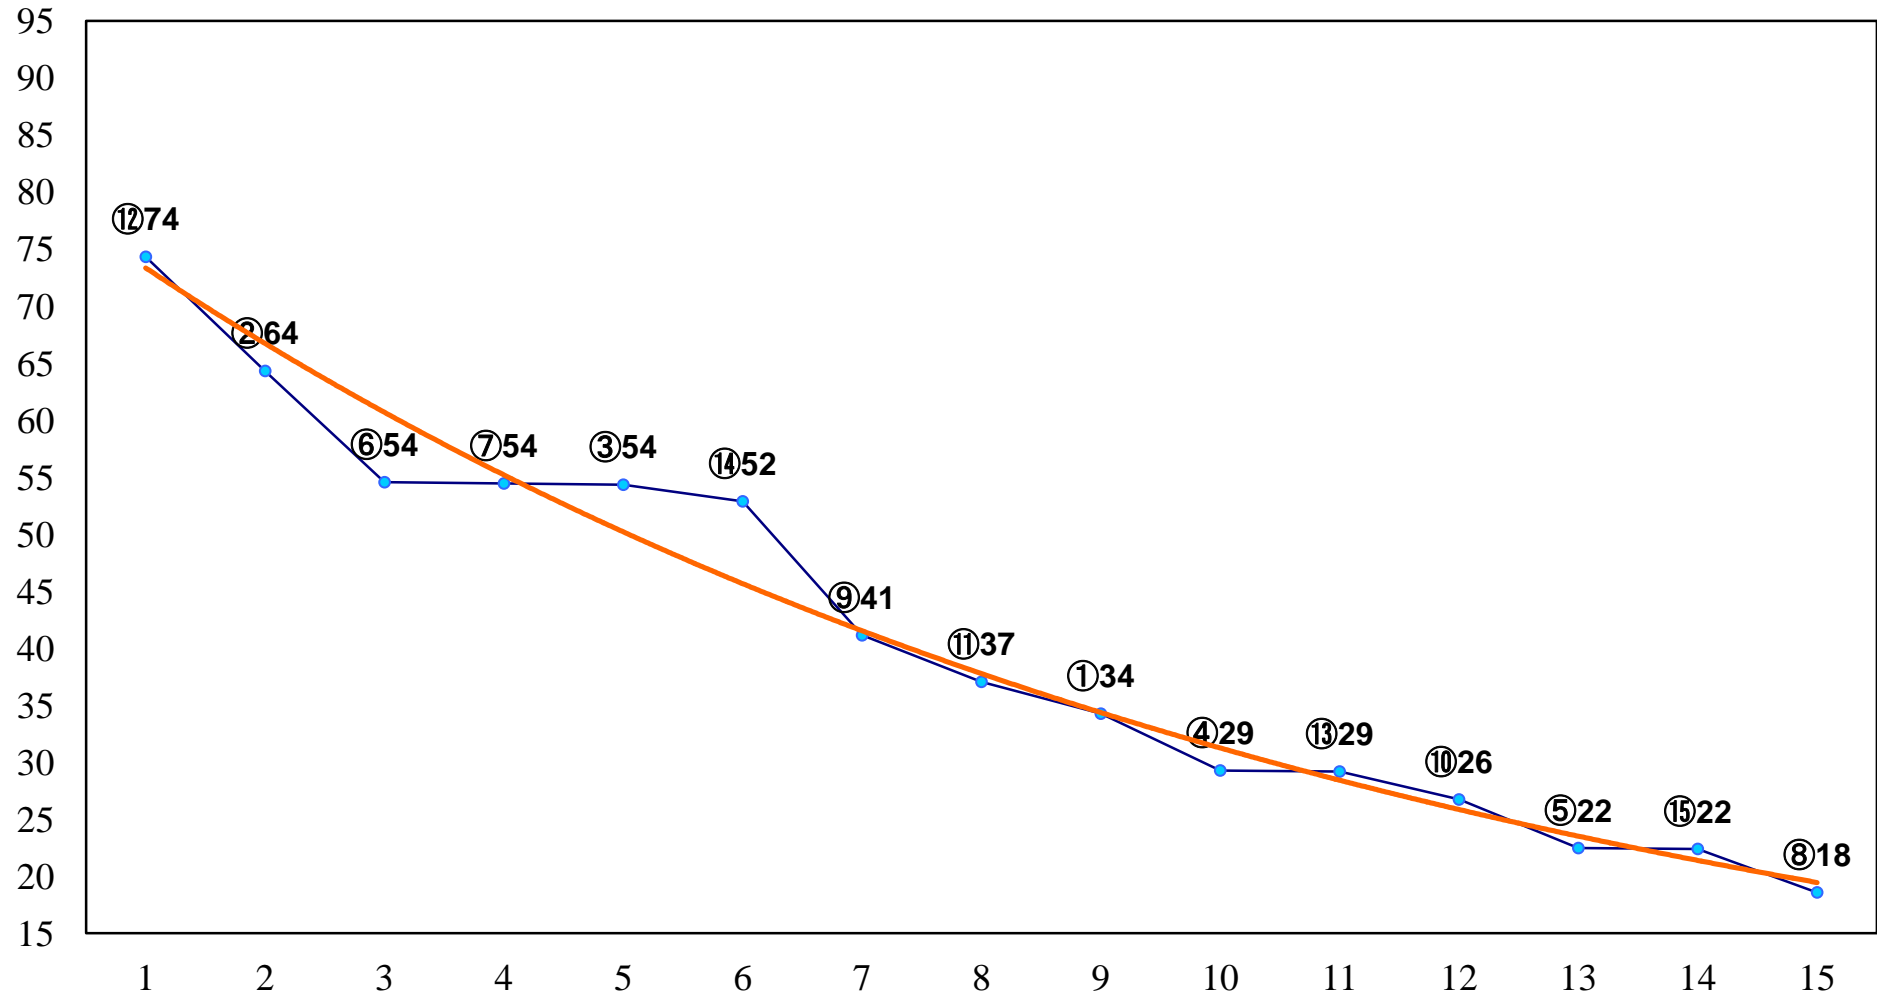

2015年02月02日(月) 大井競馬 7R 14:00
C2四五六 右1200m

2015年02月02日(月) 大井競馬 8R 14:30
C2四五六 右1400m

2015年02月02日(月) 大井競馬 9R 15:00
C2四五六 右1600m

2015年02月02日(月) 大井競馬 10R 15:30
春麗特別C2二選抜 右1400m

2015年02月02日(月) 大井競馬 11R 16:05
フェブラリー賞B3三選抜特別 右1200m