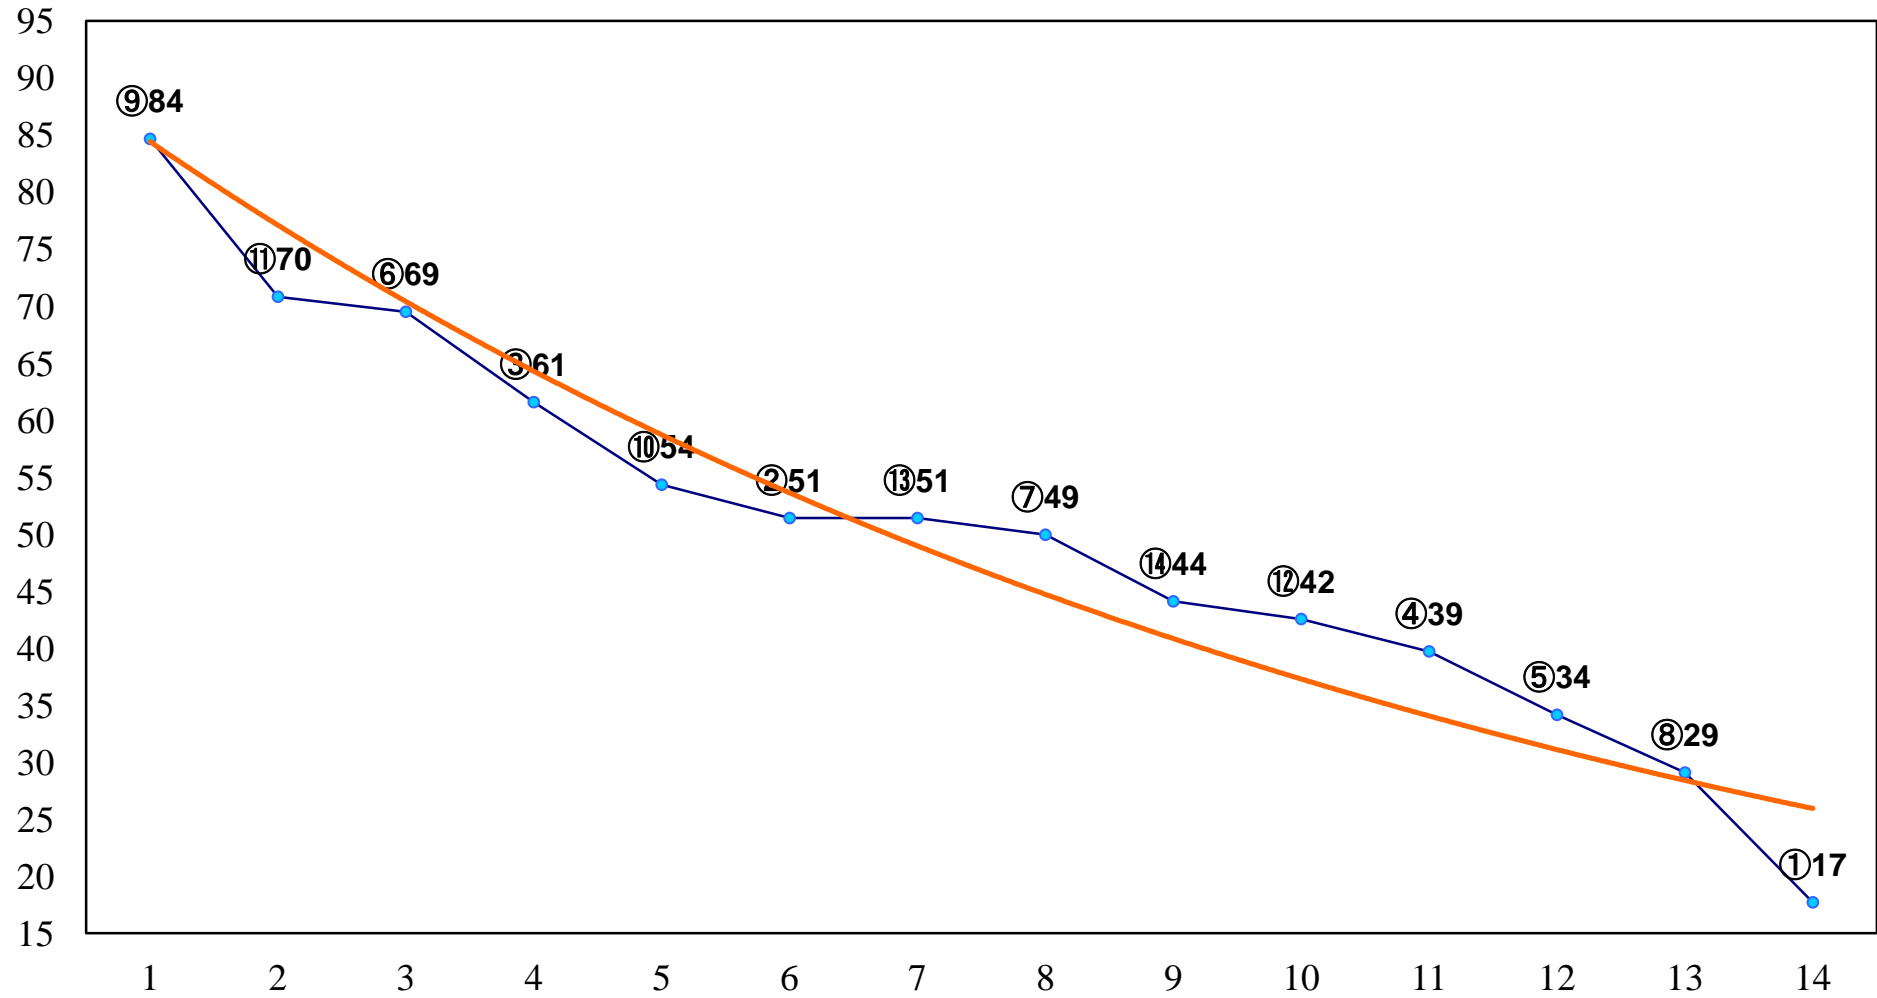

2015年02月02日(月) 大井競馬 1R 11:00
3歳未出走未受賞 右1200m

2015年02月02日(月) 大井競馬 2R 11:30
3歳未出走未受賞 右1400m

2015年02月02日(月) 大井競馬 4R 12:30
C3十三 十四 十五 右1200m

2015年02月02日(月) 大井競馬 5R 13:00
C3十三 十四 十五 右1400m

2015年02月02日(月) 大井競馬 6R 13:30
C3十三 十四 十五 右1600m