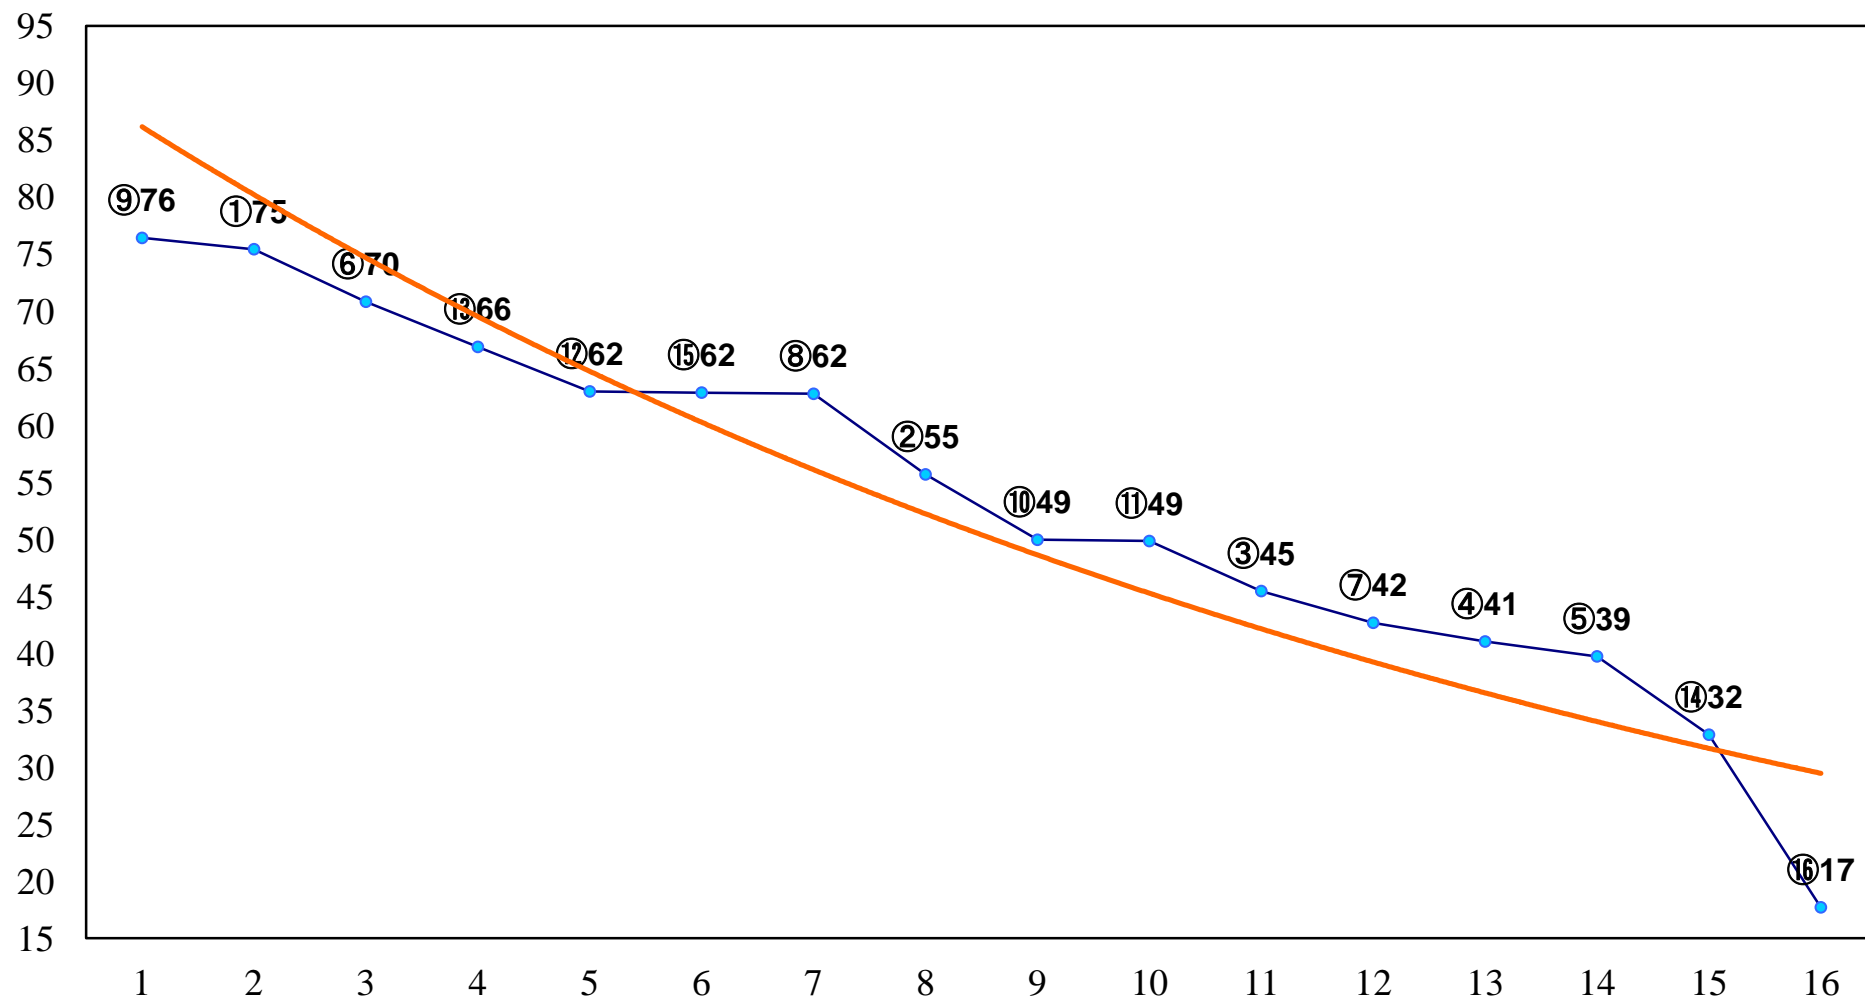

2015年02月04日(水) 大井競馬 12R 16:40
立春特別C1二選抜 右1400m