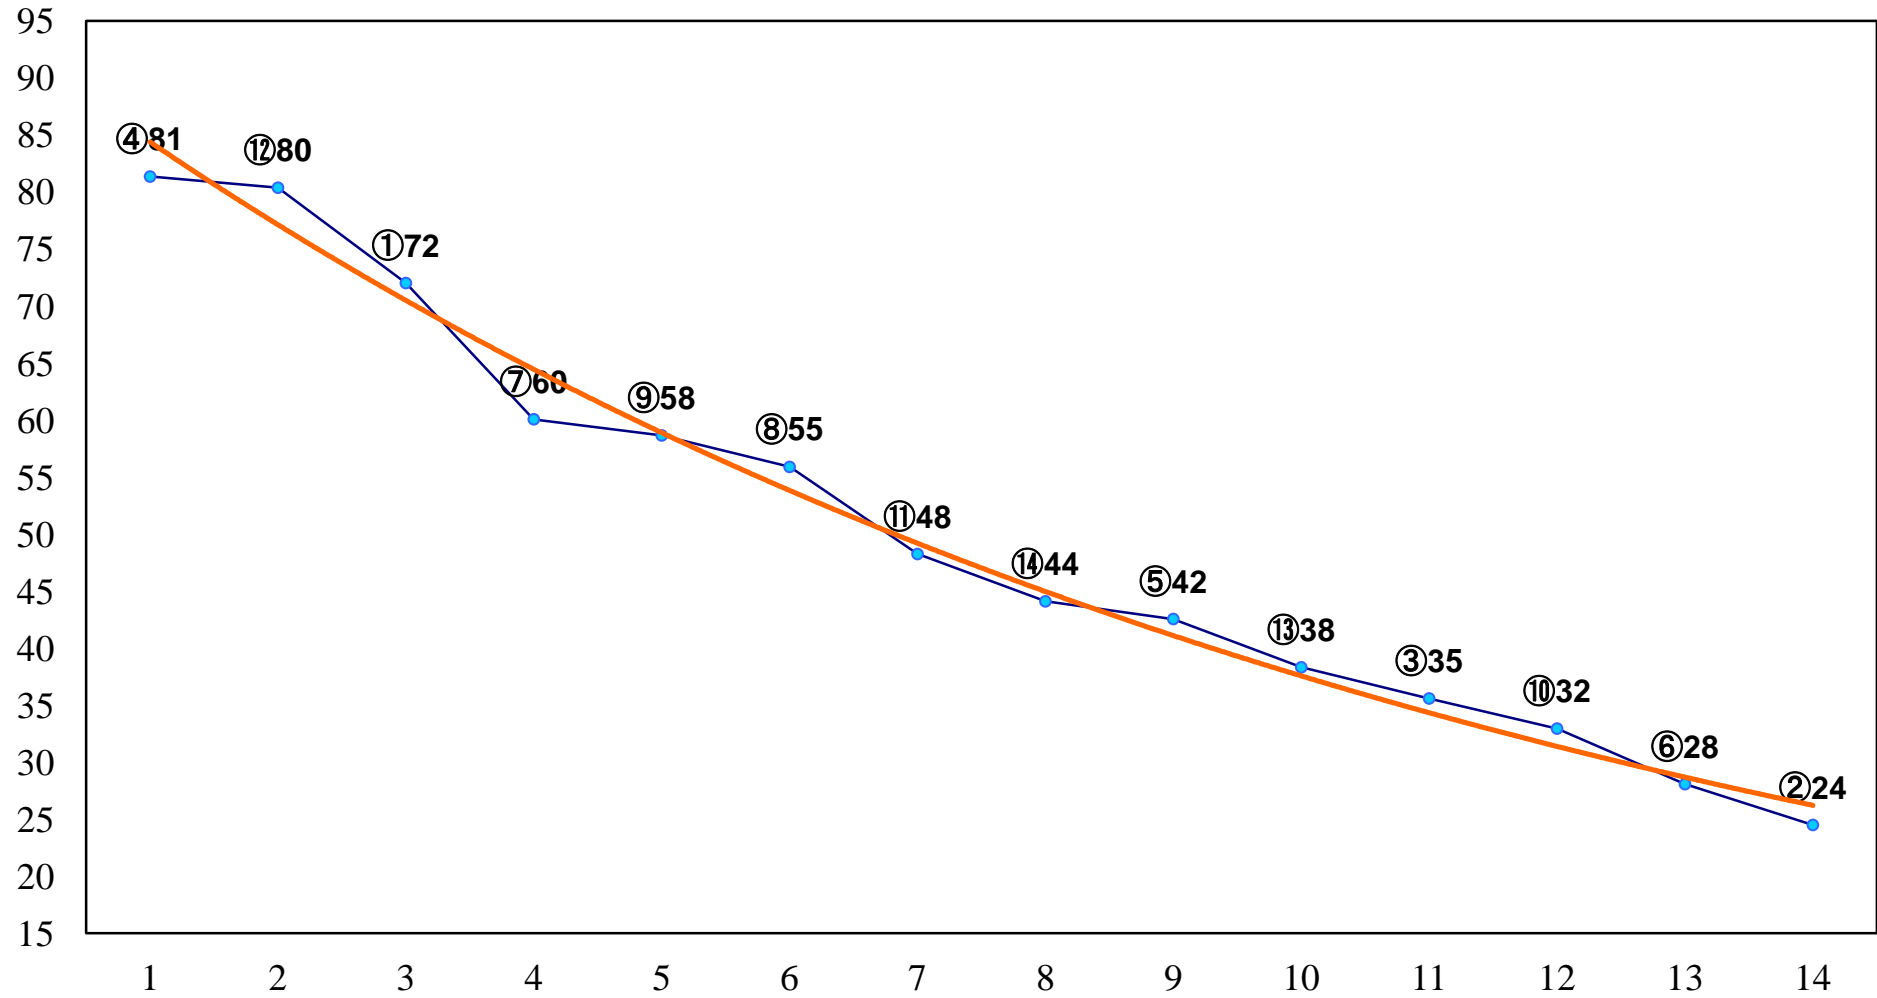

2015年02月04日(水) 大井競馬 1R 11:00
3歳105万円以下 右1200m

2015年02月04日(水) 大井競馬 2R 11:30

3歳105万円以下 右1400m

2015年02月04日(水) 大井競馬 3R 12:00
3歳105万円以下 右1500m

2015年02月04日(水) 大井競馬 4R 12:30
C3七八九 右1200m

2015年02月04日(水) 大井競馬 6R 13:30
C3七八九 右1600m

2015年02月04日(水) 大井競馬 12R 16:40
立春特別C1二選抜 右1400m