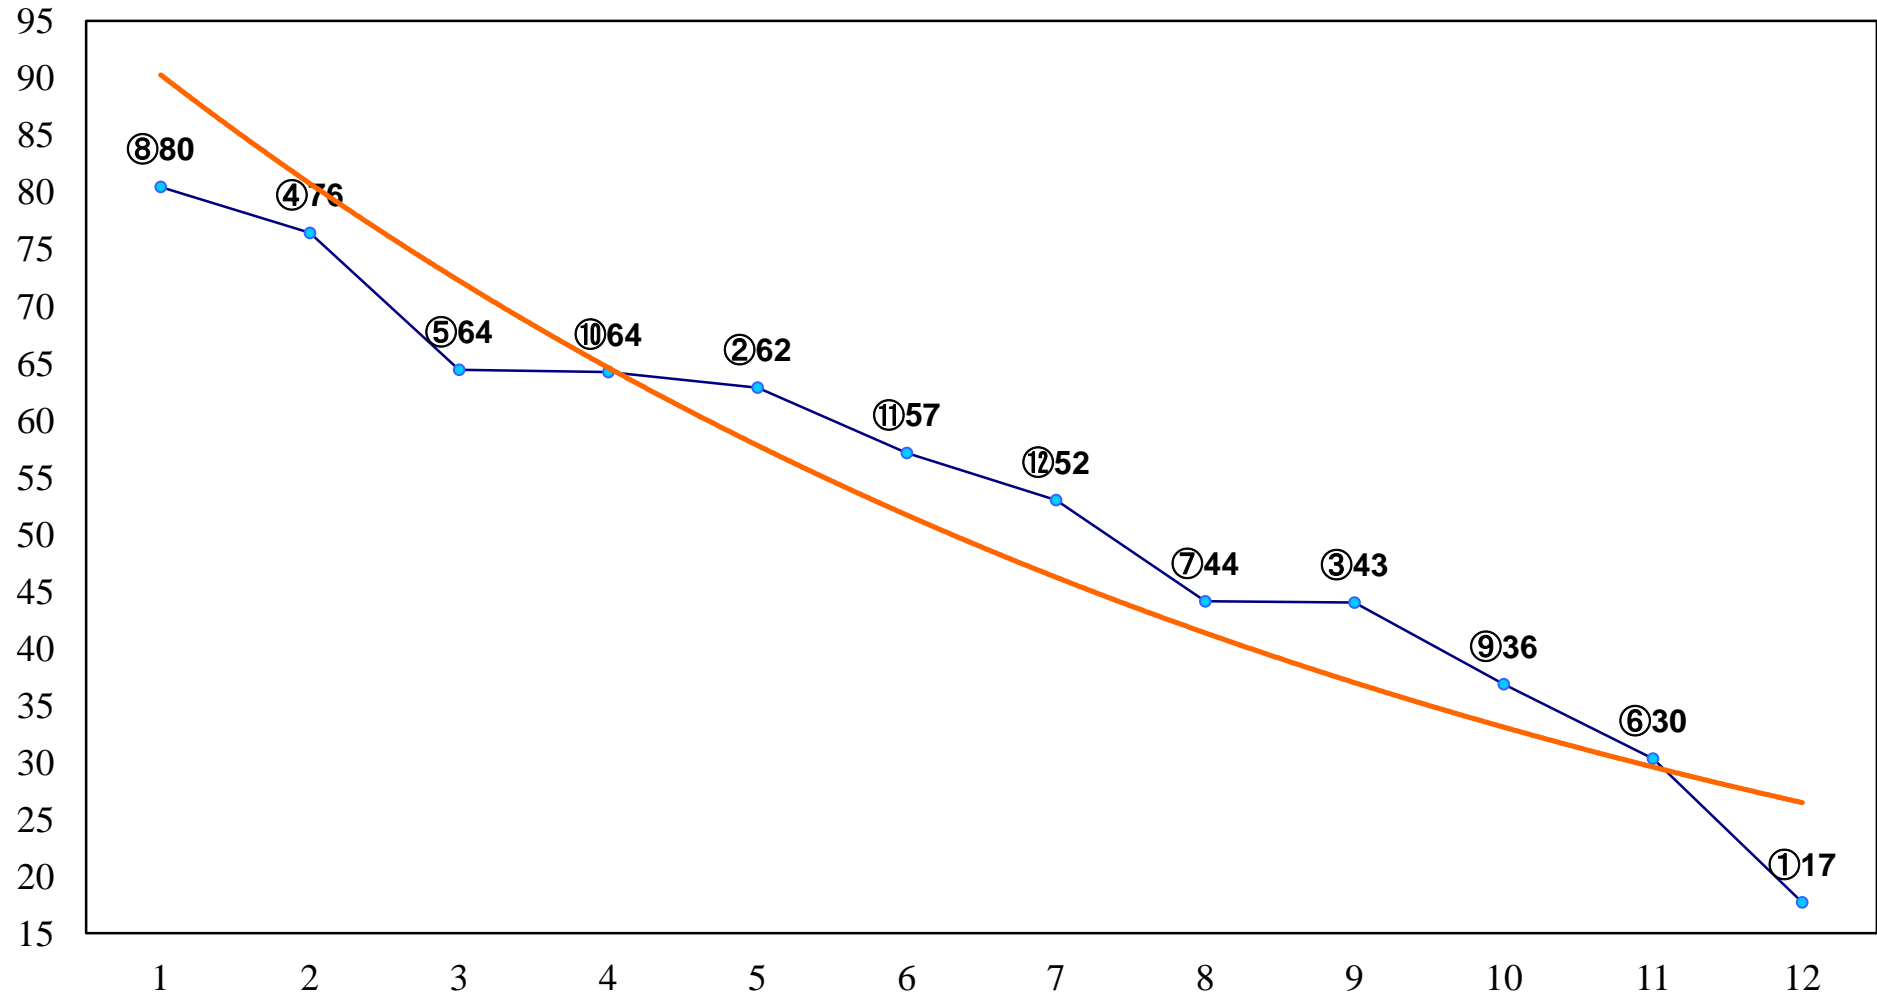

2015年02月04日(水) 大井競馬 1R 11:00
3歳105万円以下 右1200m

2015年02月04日(水) 大井競馬 2R 11:30

3歳105万円以下 右1400m

2015年02月04日(水) 大井競馬 3R 12:00
3歳105万円以下 右1500m

2015年02月04日(水) 大井競馬 4R 12:30
C3七八九 右1200m

2015年02月04日(水) 大井競馬 6R 13:30
C3七八九 右1600m