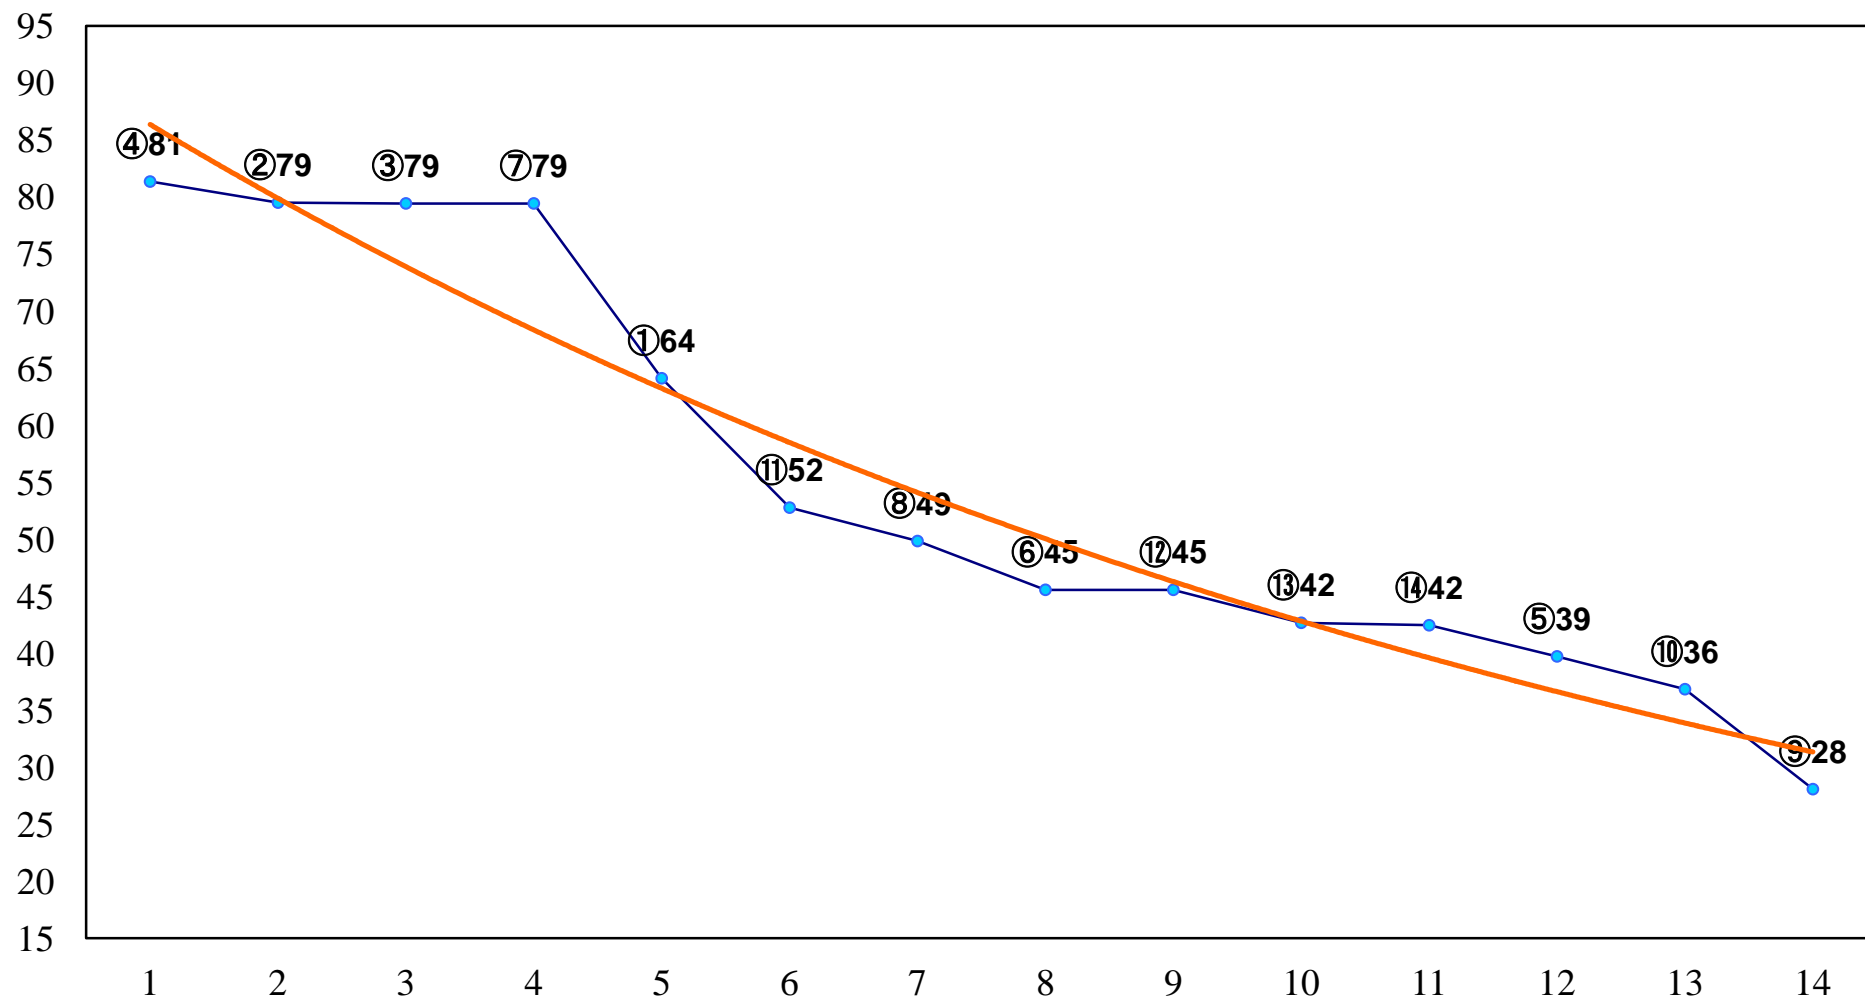

2015年02月04日(水) 大井競馬 1R 11:00
3歳105万円以下 右1200m

2015年02月04日(水) 大井競馬 2R 11:30

3歳105万円以下 右1400m

2015年02月04日(水) 大井競馬 3R 12:00
3歳105万円以下 右1500m

2015年02月04日(水) 大井競馬 4R 12:30
C3七八九 右1200m

2015年02月04日(水) 大井競馬 6R 13:30
C3七八九 右1600m