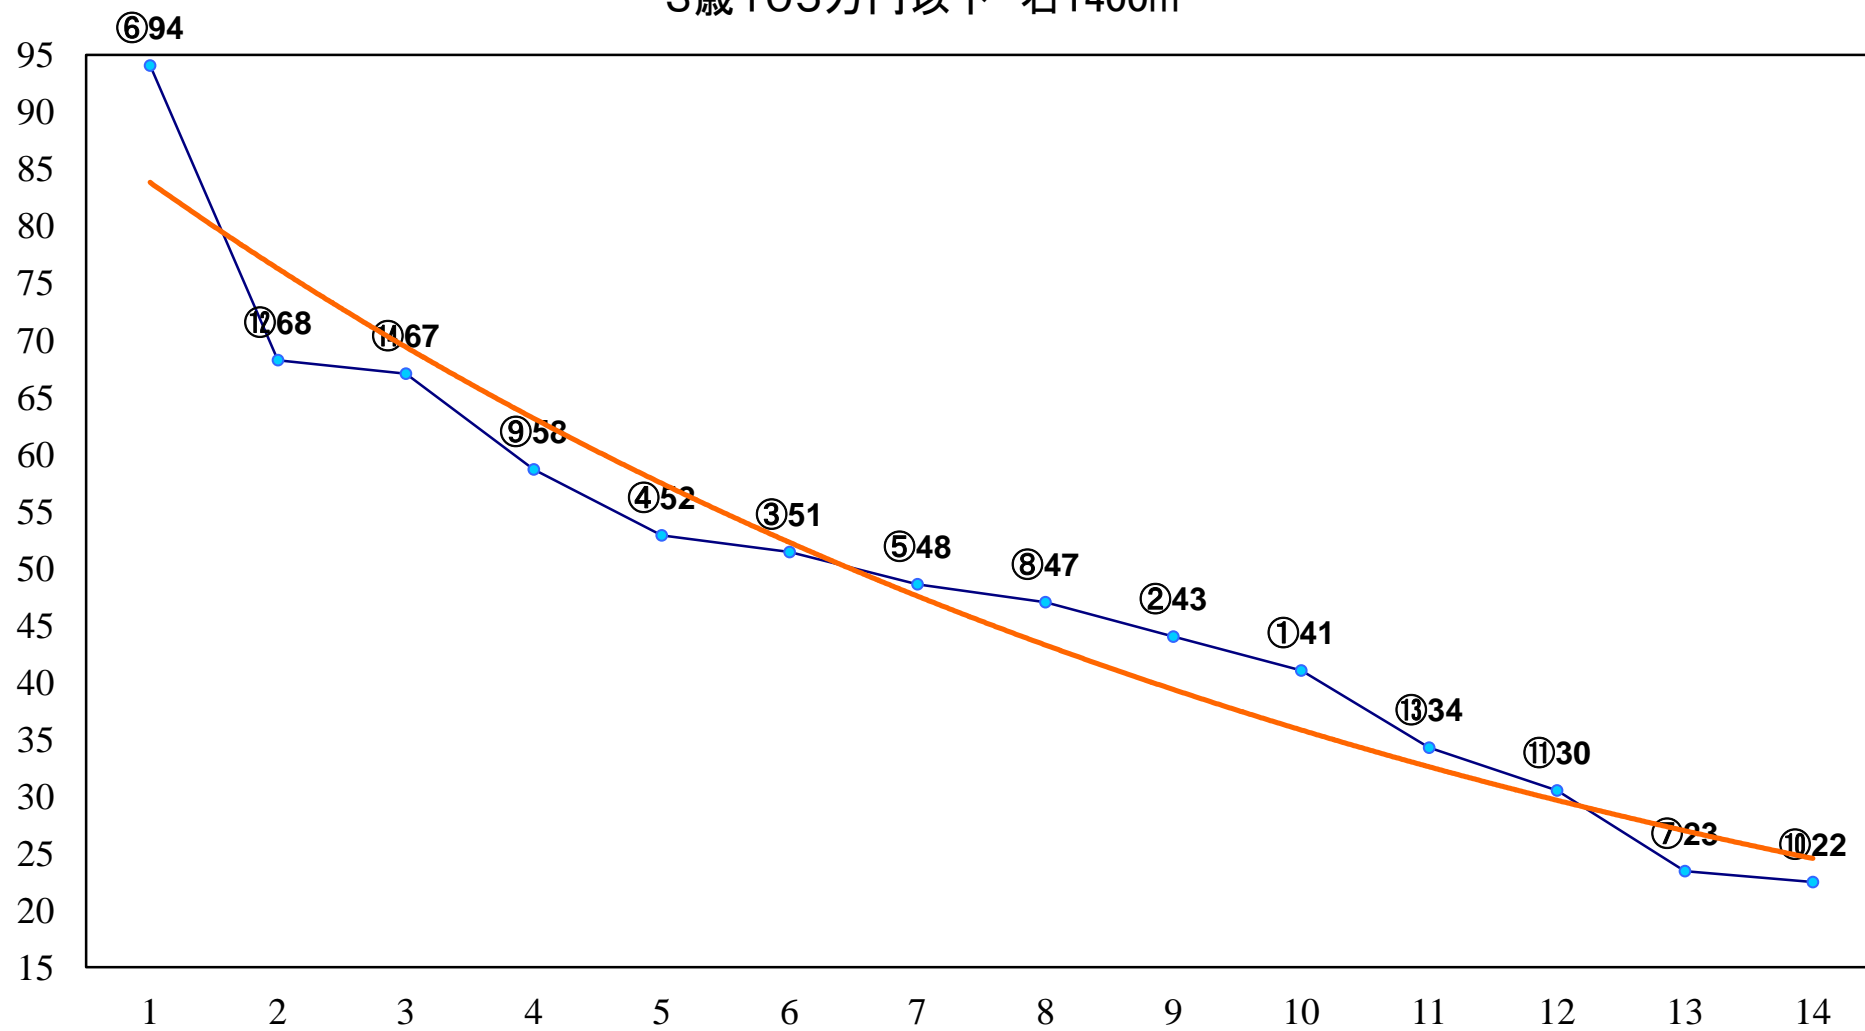

2015年02月04日(水) 大井競馬 1R 11:00
3歳105万円以下 右1200m

2015年02月04日(水) 大井競馬 2R 11:30

3歳105万円以下 右1400m

2015年02月04日(水) 大井競馬 3R 12:00
3歳105万円以下 右1500m

2015年02月04日(水) 大井競馬 4R 12:30
C3七八九 右1200m

2015年02月04日(水) 大井競馬 6R 13:30
C3七八九 右1600m