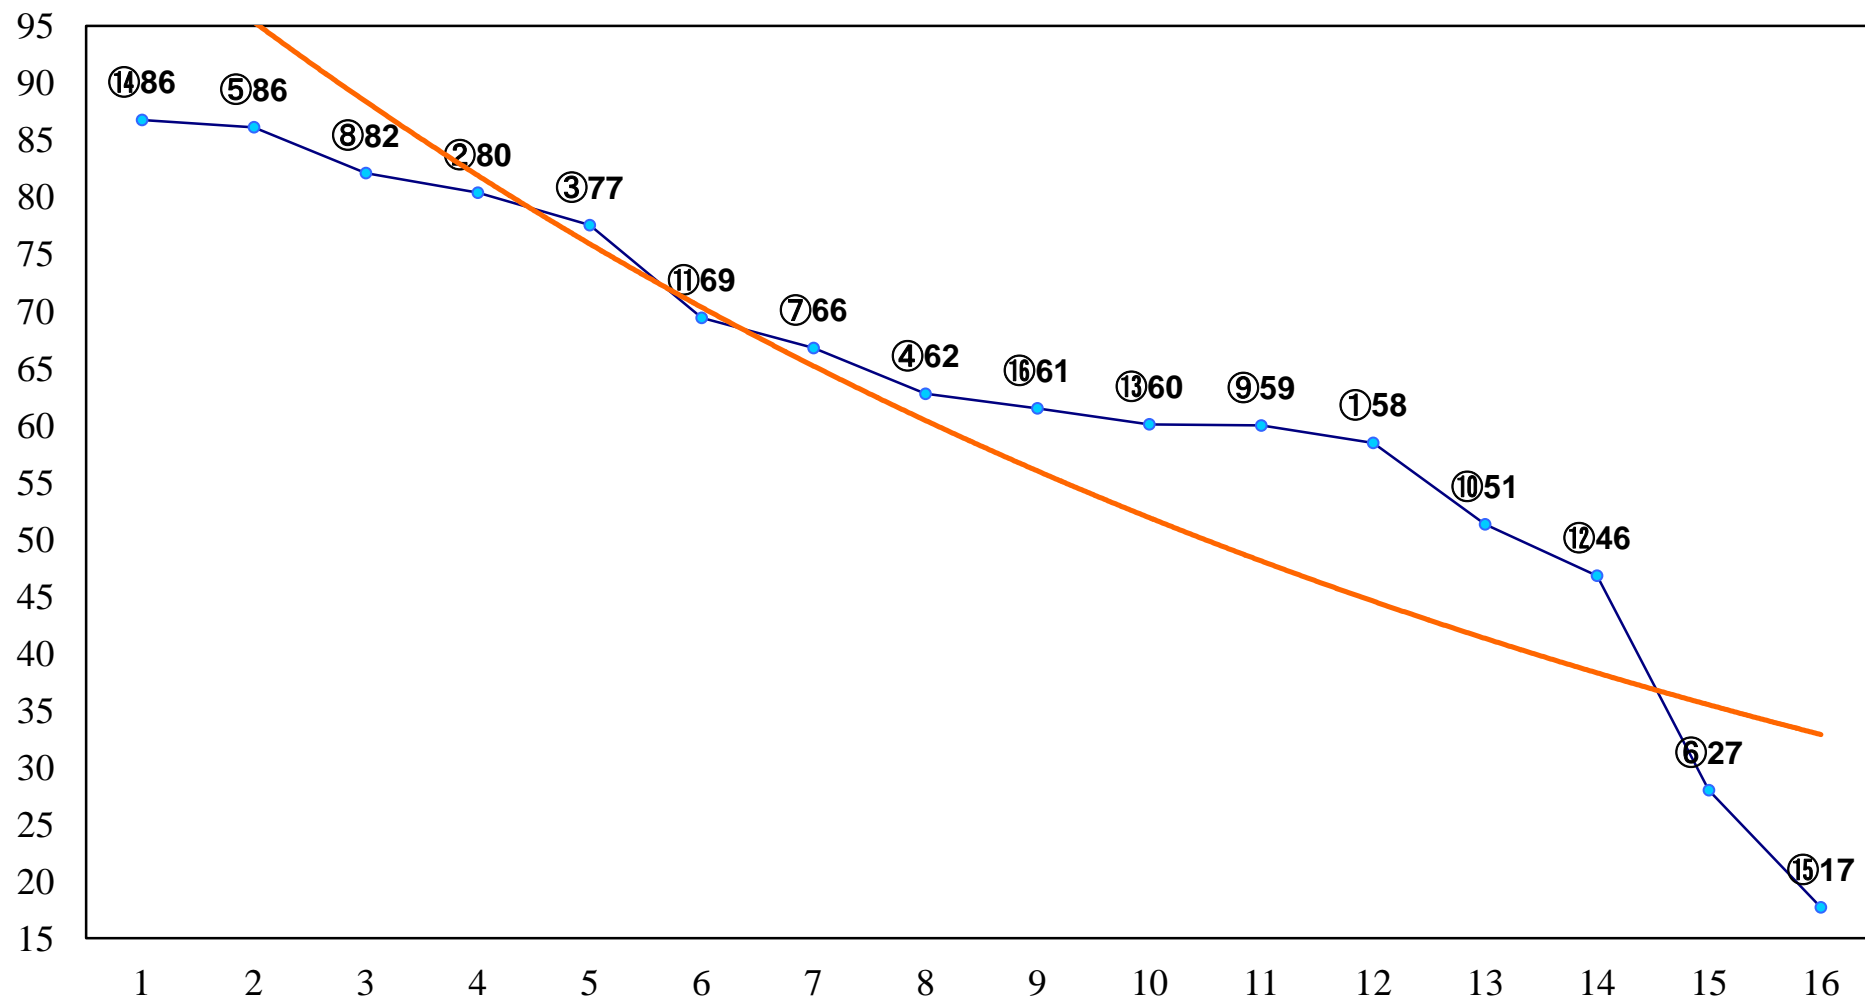

2015年02月04日(水) 大井競馬 10R 15:30
J交 アーバンステージ如月賞B2B3選定 右1200m