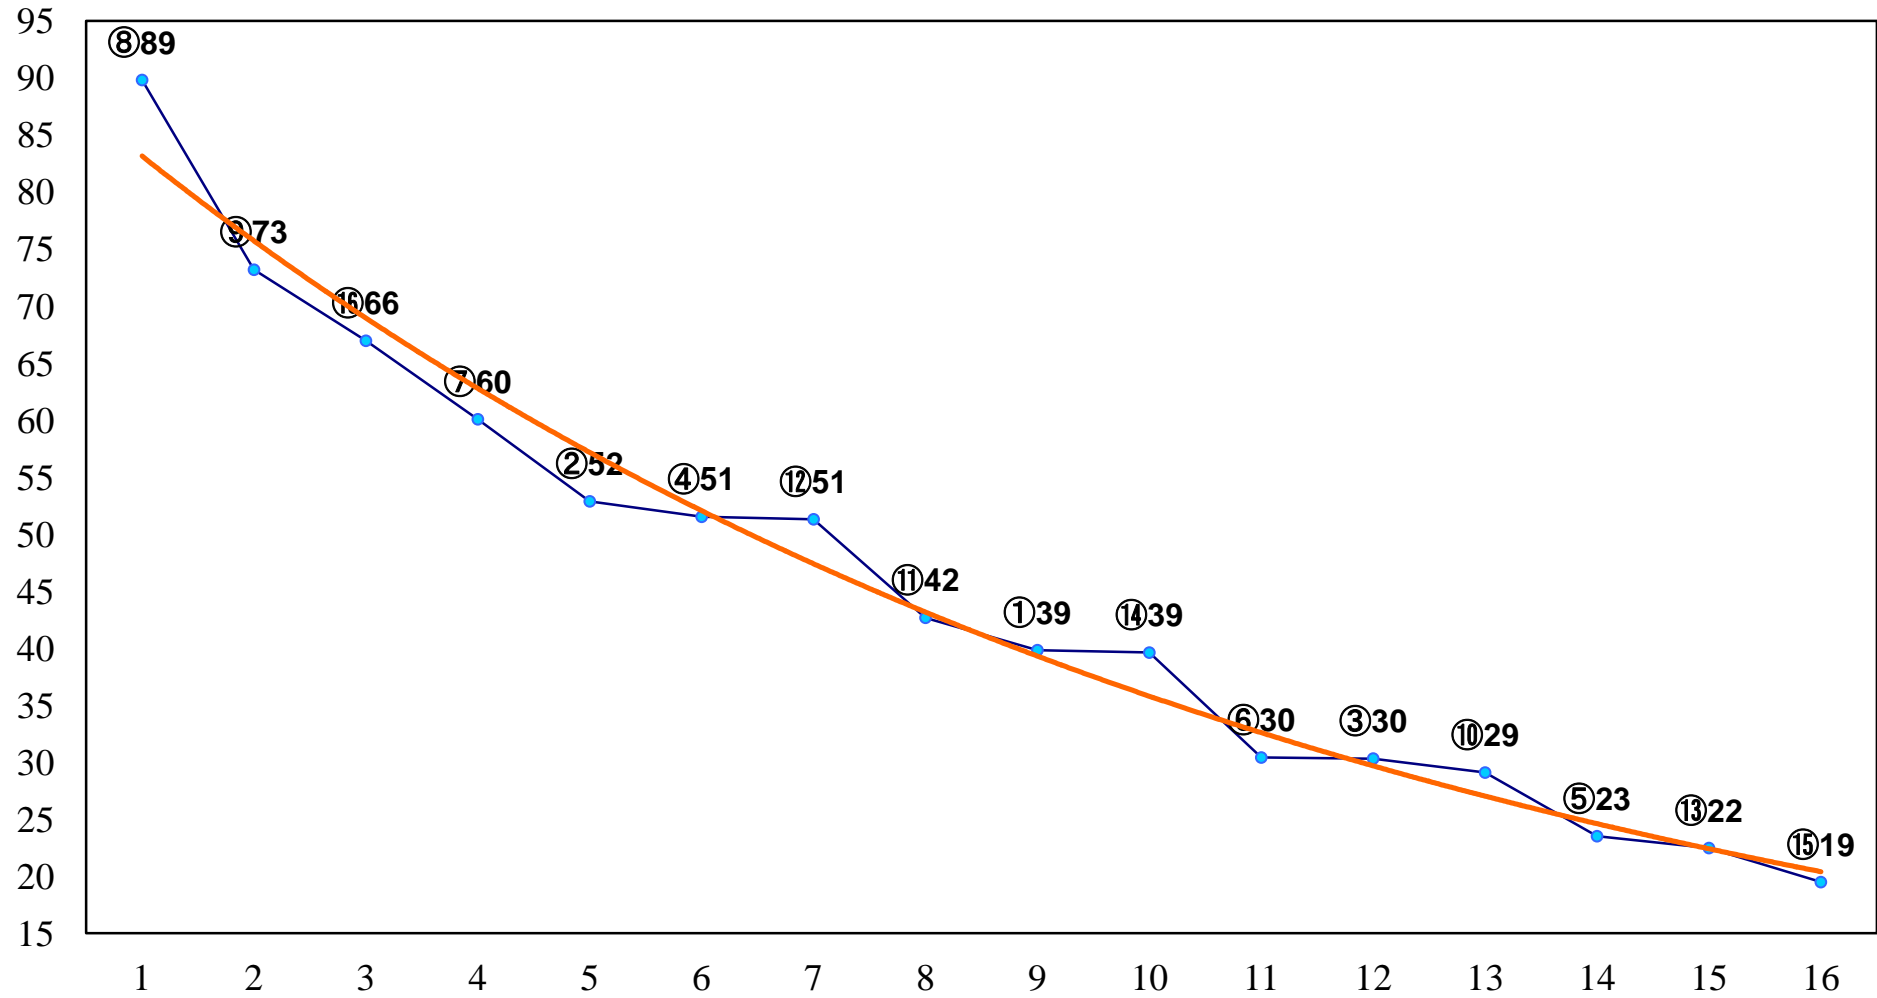

2015年02月04日(水) 大井競馬 7R 14:00
C2十 十一 右1200m