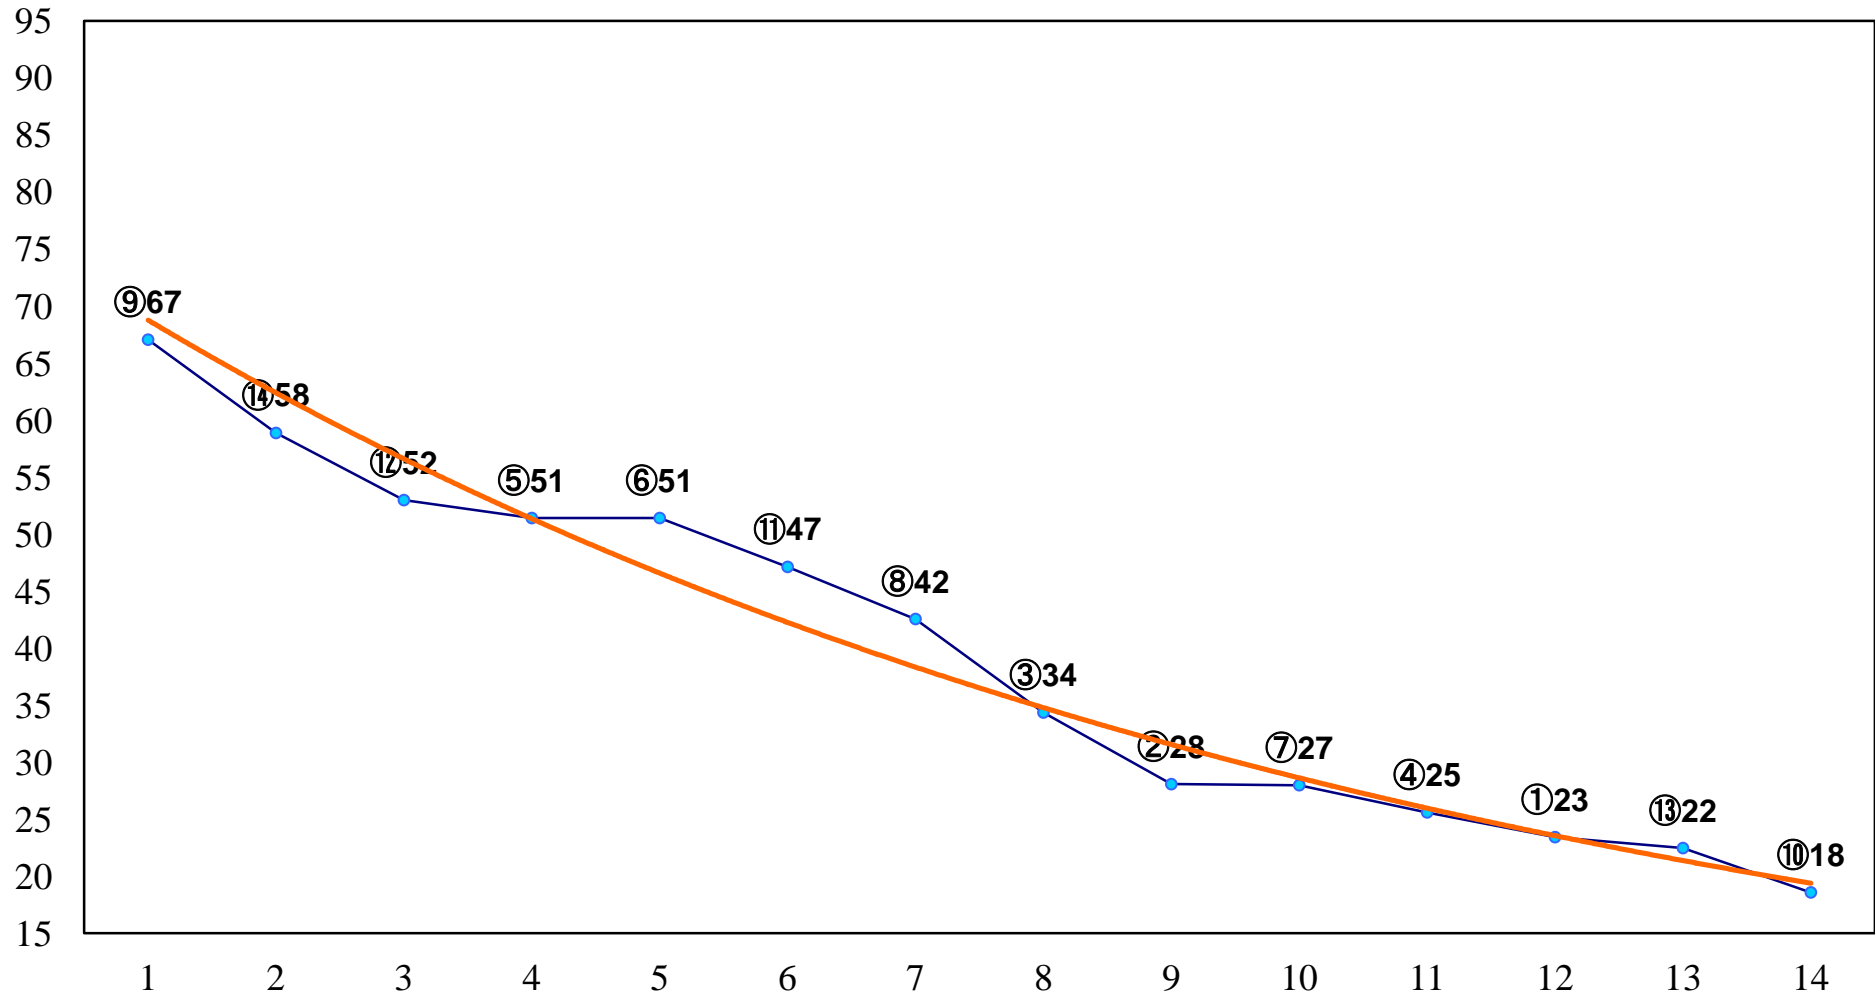

2015年02月04日(水) 大井競馬 1R 11:00
3歳105万円以下 右1200m

2015年02月04日(水) 大井競馬 2R 11:30

3歳105万円以下 右1400m

2015年02月04日(水) 大井競馬 3R 12:00
3歳105万円以下 右1500m

2015年02月04日(水) 大井競馬 4R 12:30
C3七八九 右1200m

2015年02月04日(水) 大井競馬 6R 13:30
C3七八九 右1600m