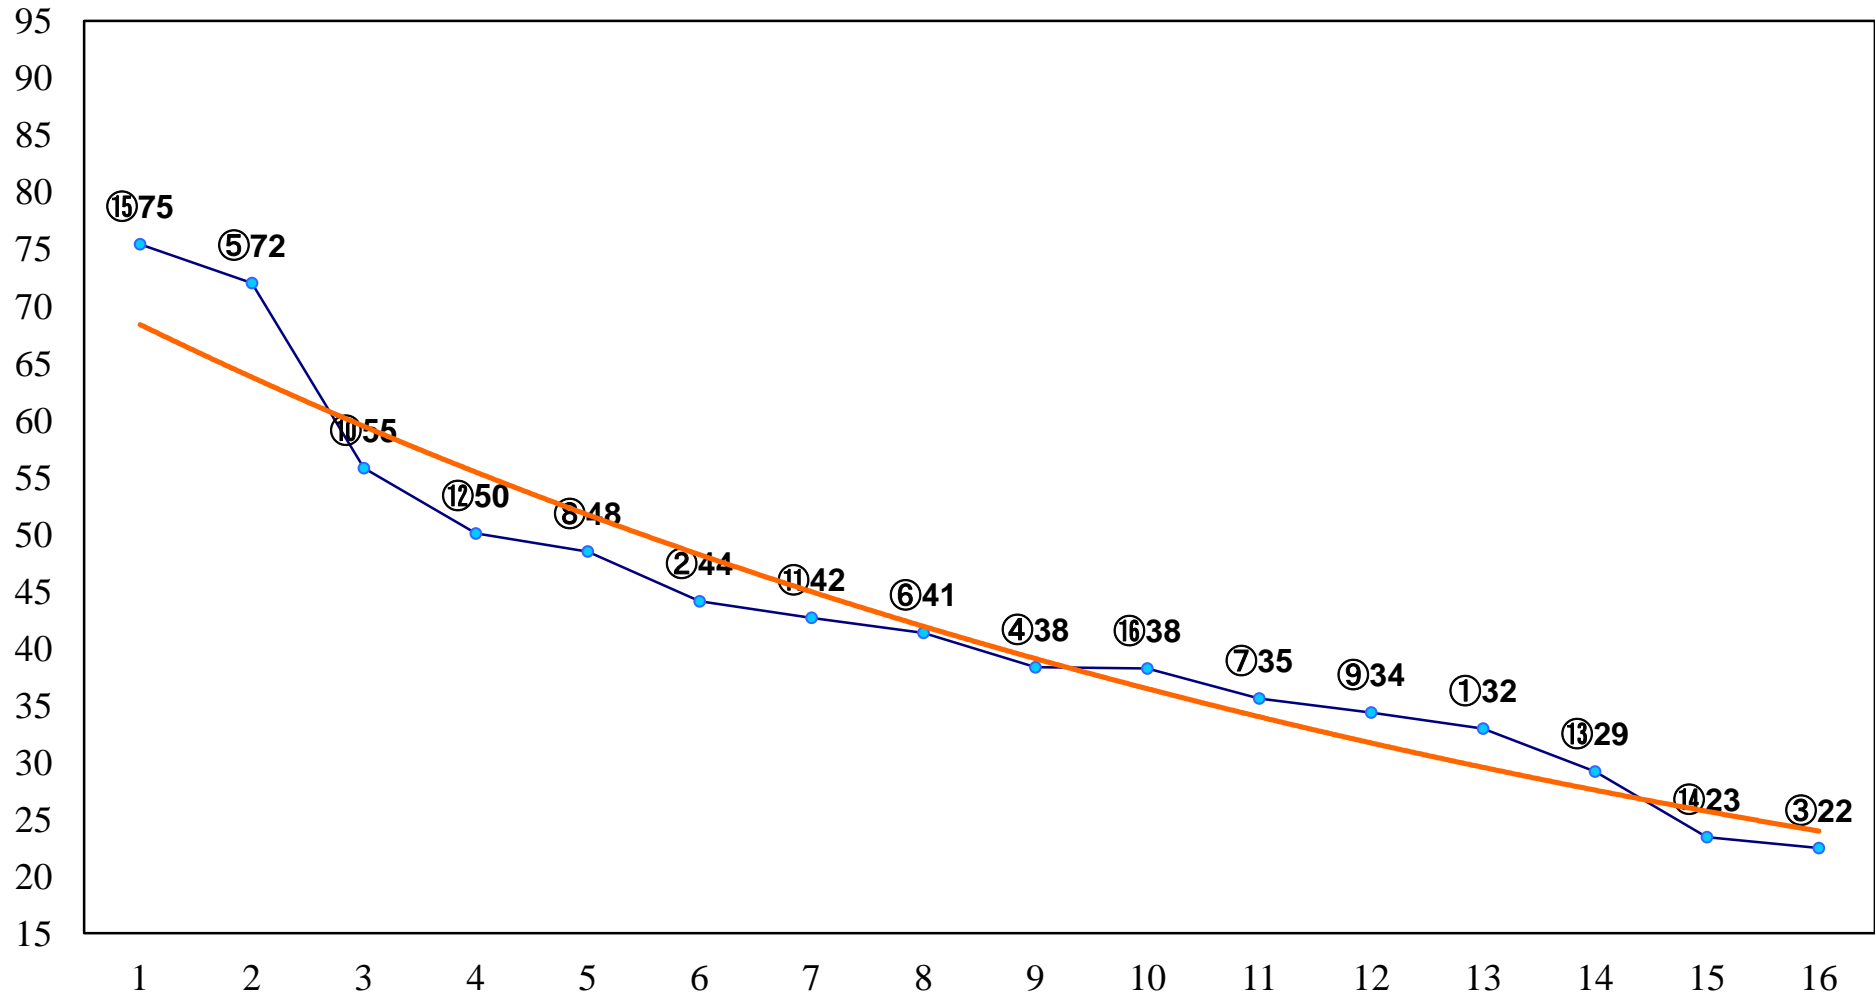

2015年02月04日(水) 大井競馬 9R 15:00
C2三選抜 右1200m