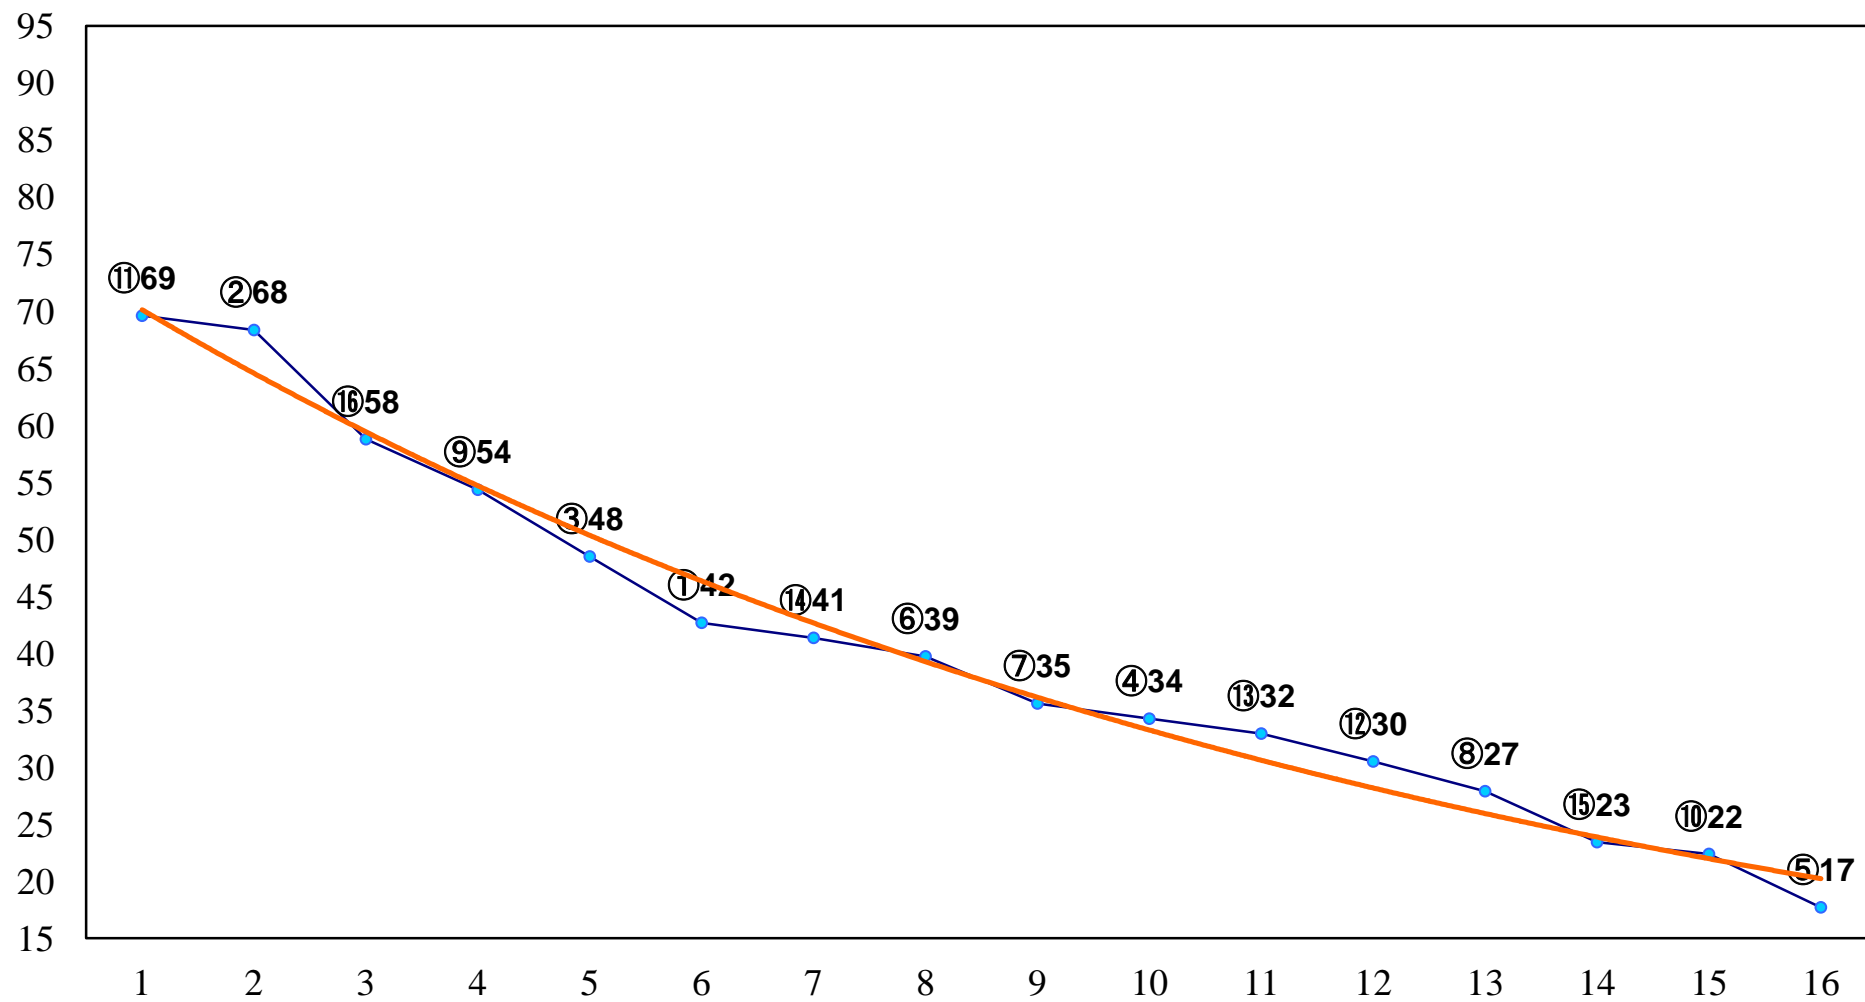

2015年02月04日(水) 大井競馬 8R 14:30

C2十 十一 右1600m