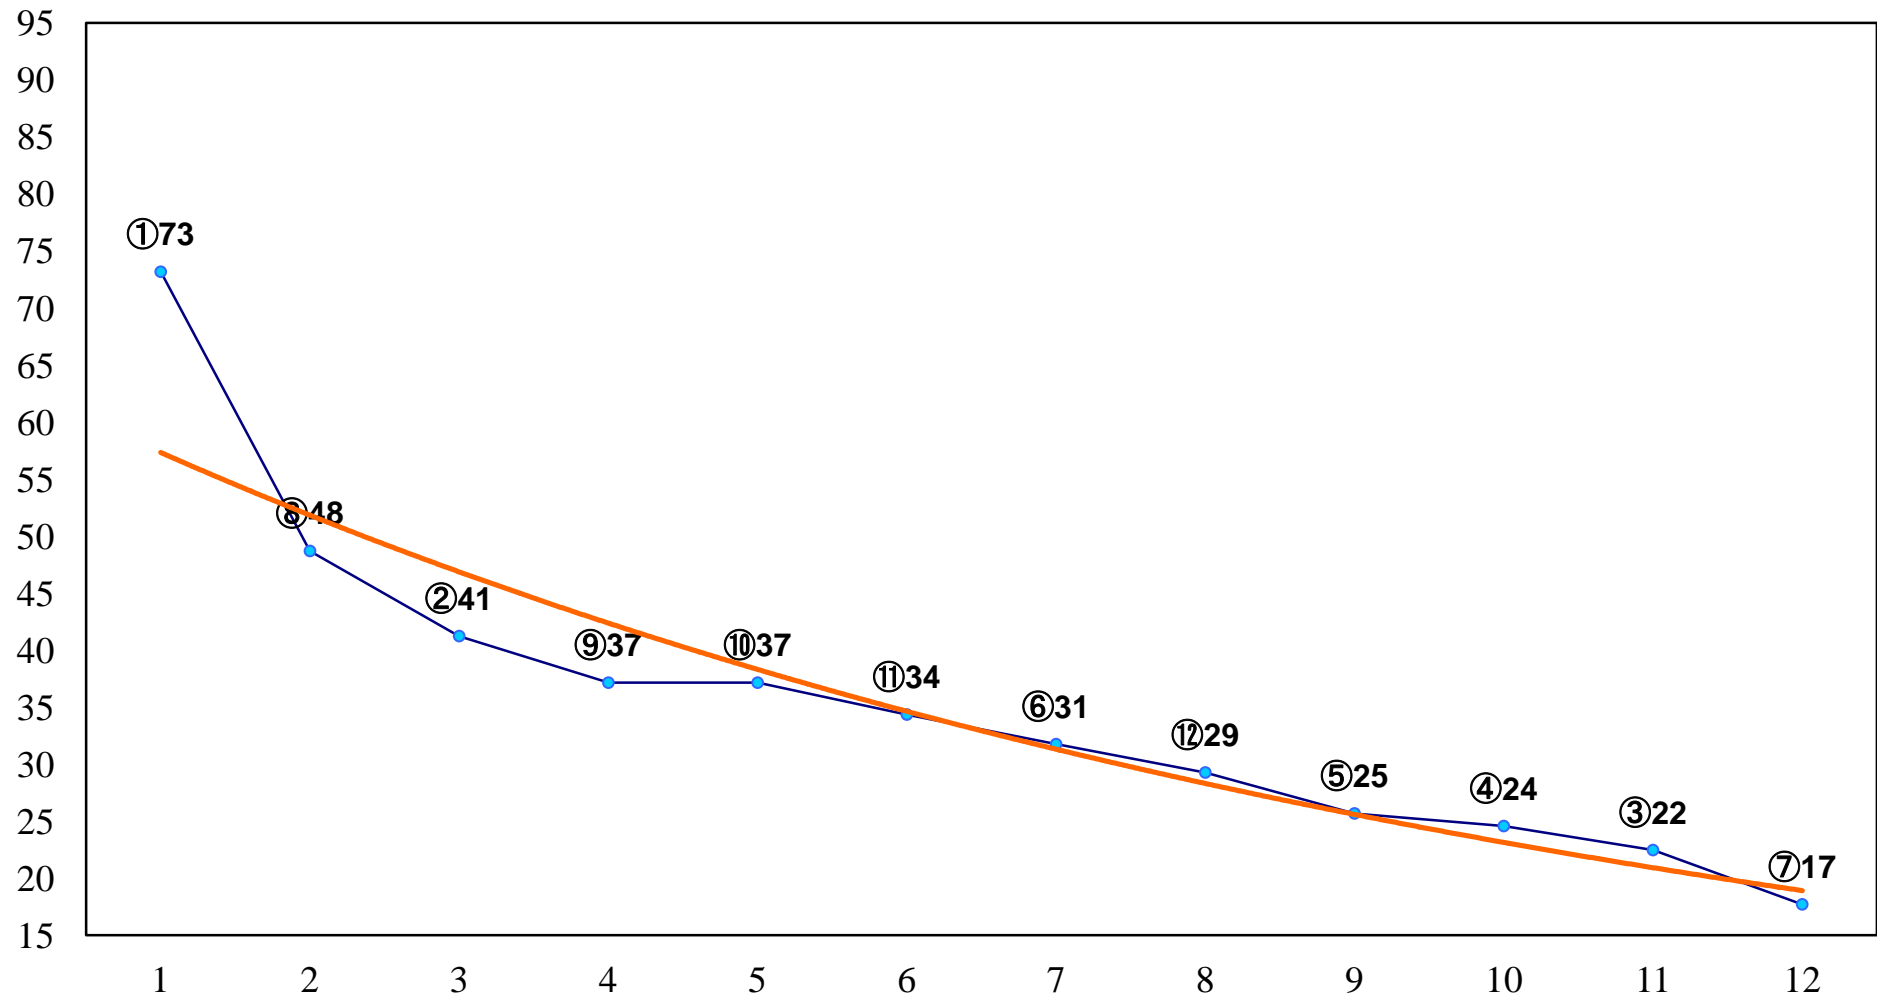

2015年02月09日(月) 船橋競馬 1R 11:00
C3 4歳選定馬 左1200m

2015年02月09日(月) 船橋競馬 2R 11:30
C3十一 左1200m

2015年02月09日(月) 船橋競馬 3R 12:00
3歳二 左1600m

2015年02月09日(月) 船橋競馬 4R 12:35
C2五六 左1200m

2015年02月09日(月) 船橋競馬 5R 13:10
大将・仲間っち 帰島記念C2五六 左1500m