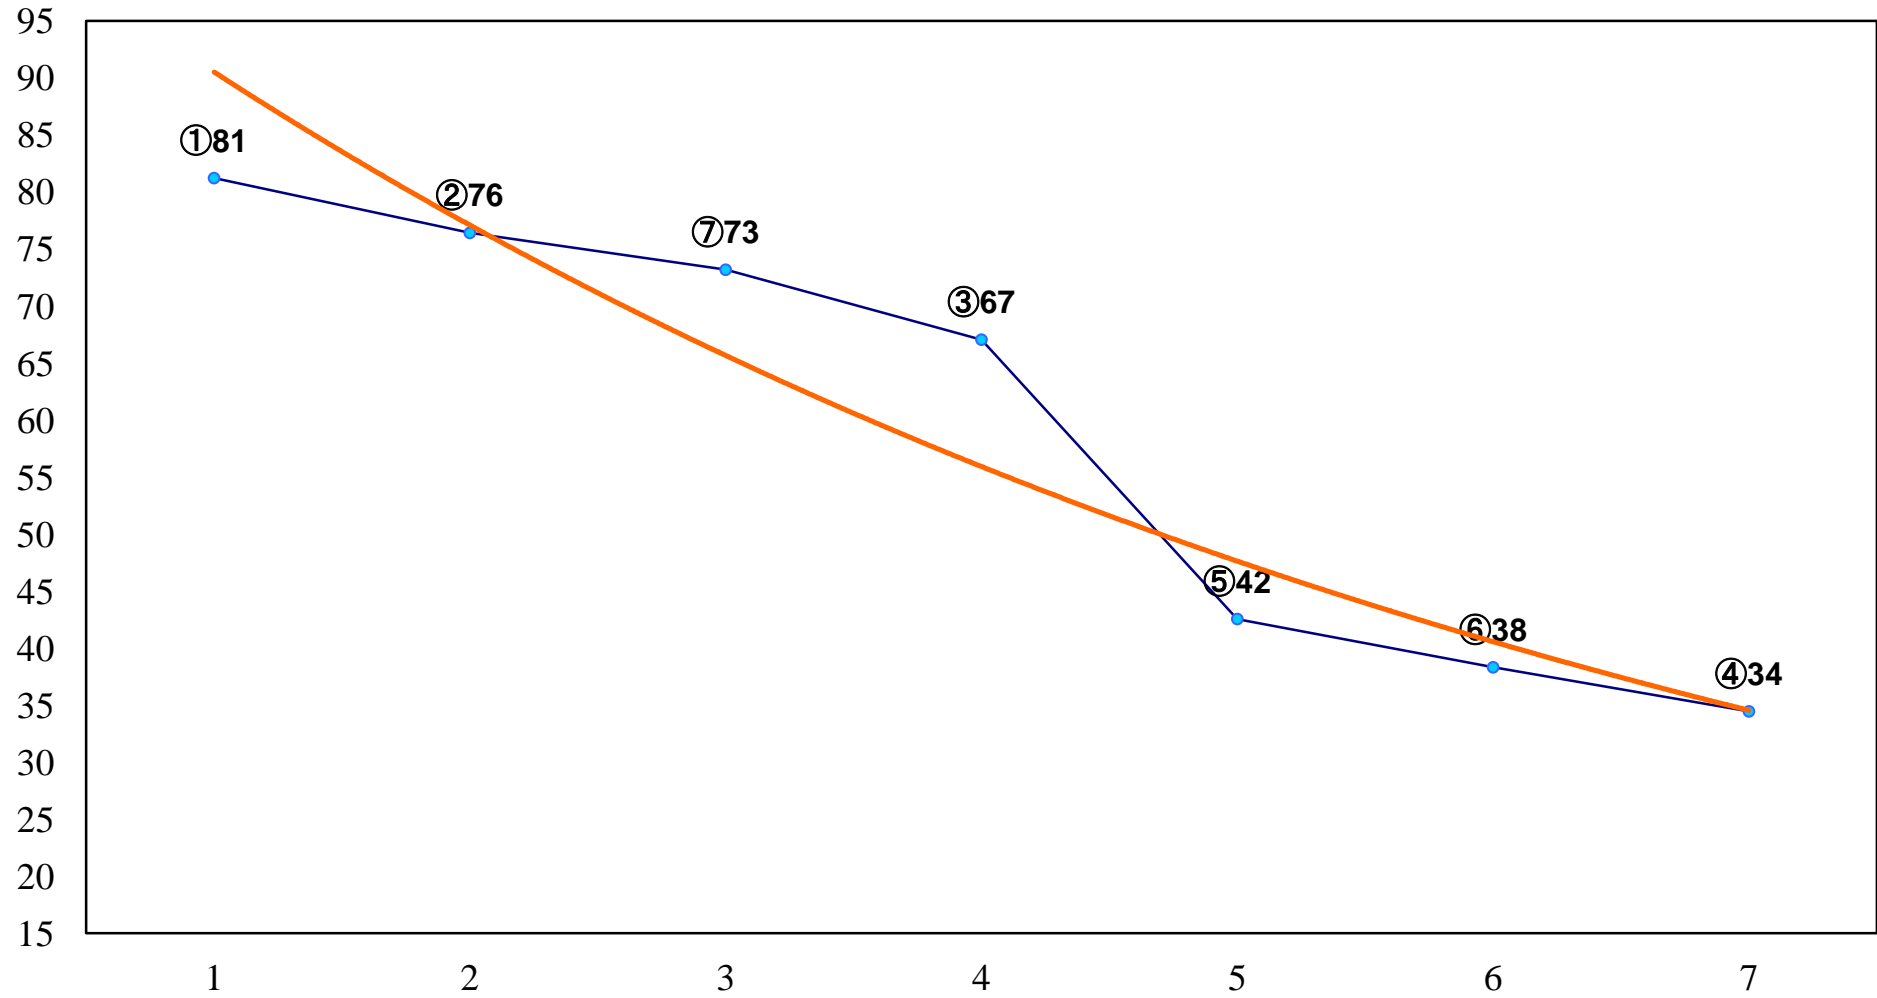

2015年02月09日(月) 船橋競馬 8R 14:55
碧空特別3歳一 左1700m