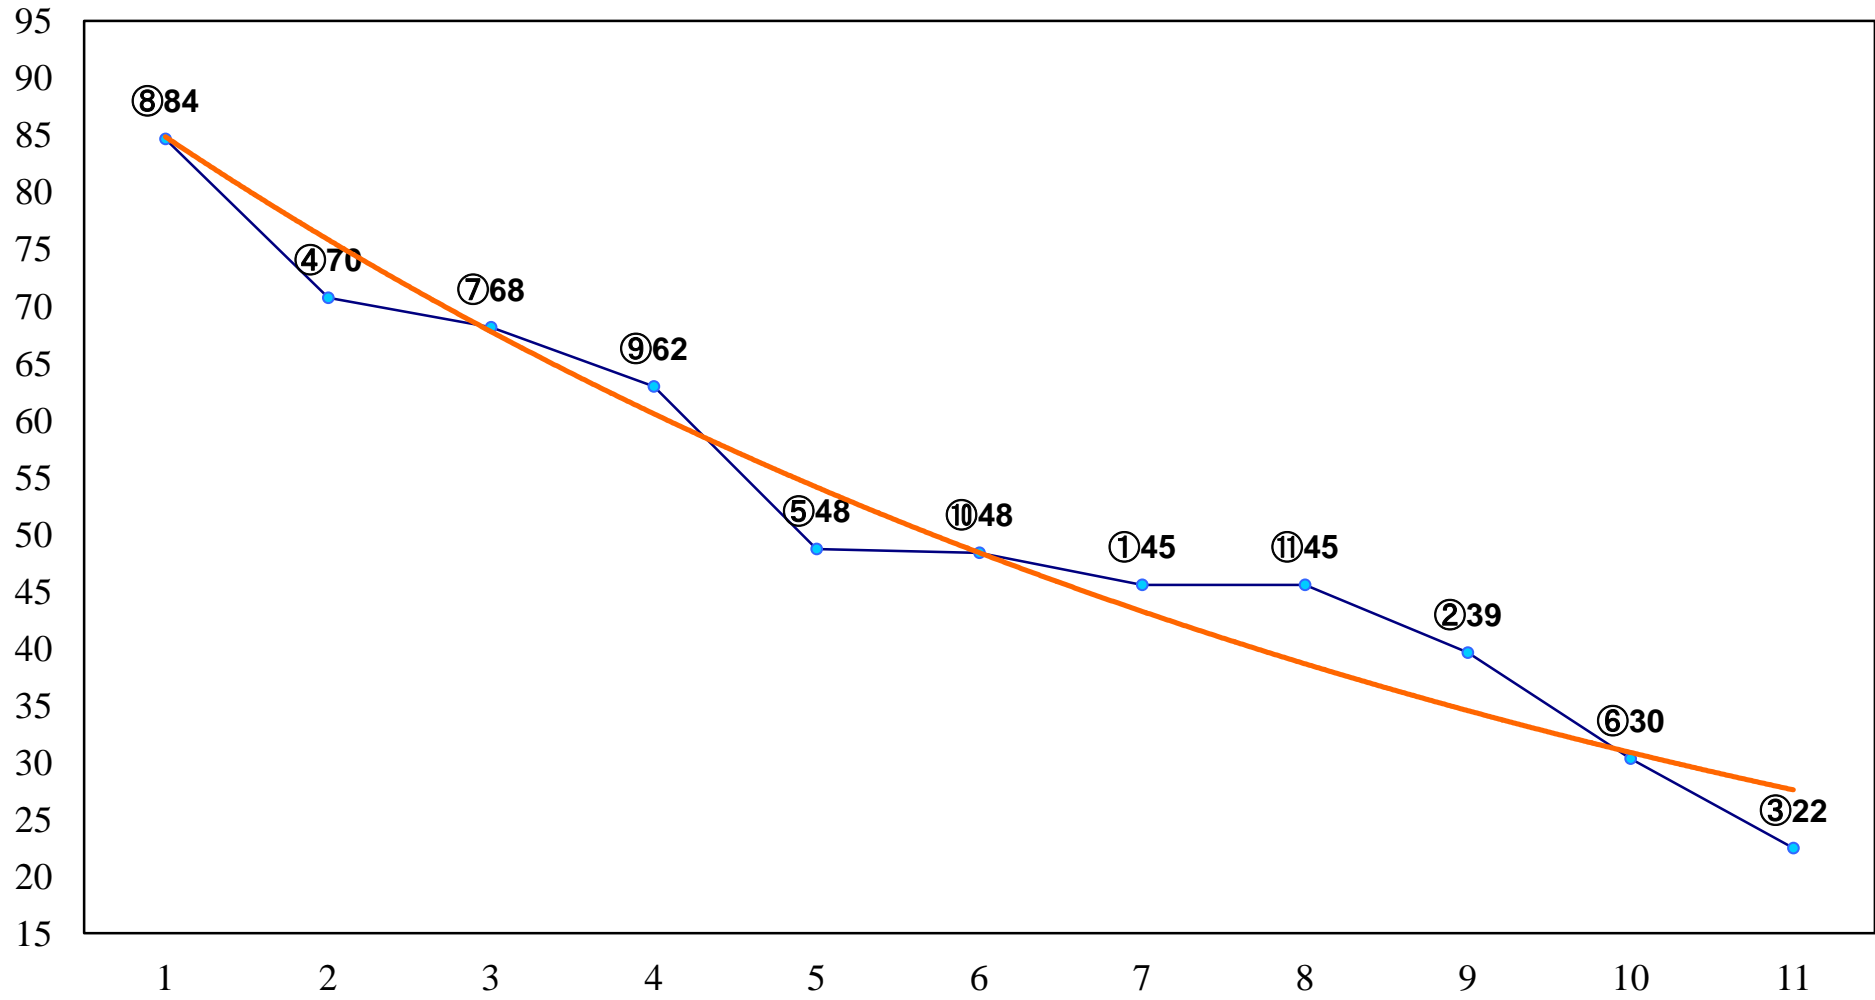

2015年02月09日(月) 船橋競馬 1R 11:00
C3 4歳選定馬 左1200m

2015年02月09日(月) 船橋競馬 2R 11:30
C3十一 左1200m

2015年02月09日(月) 船橋競馬 3R 12:00
3歳二 左1600m

2015年02月09日(月) 船橋競馬 4R 12:35
C2五六 左1200m

2015年02月09日(月) 船橋競馬 5R 13:10
大将・仲間っち 帰島記念C2五六 左1500m