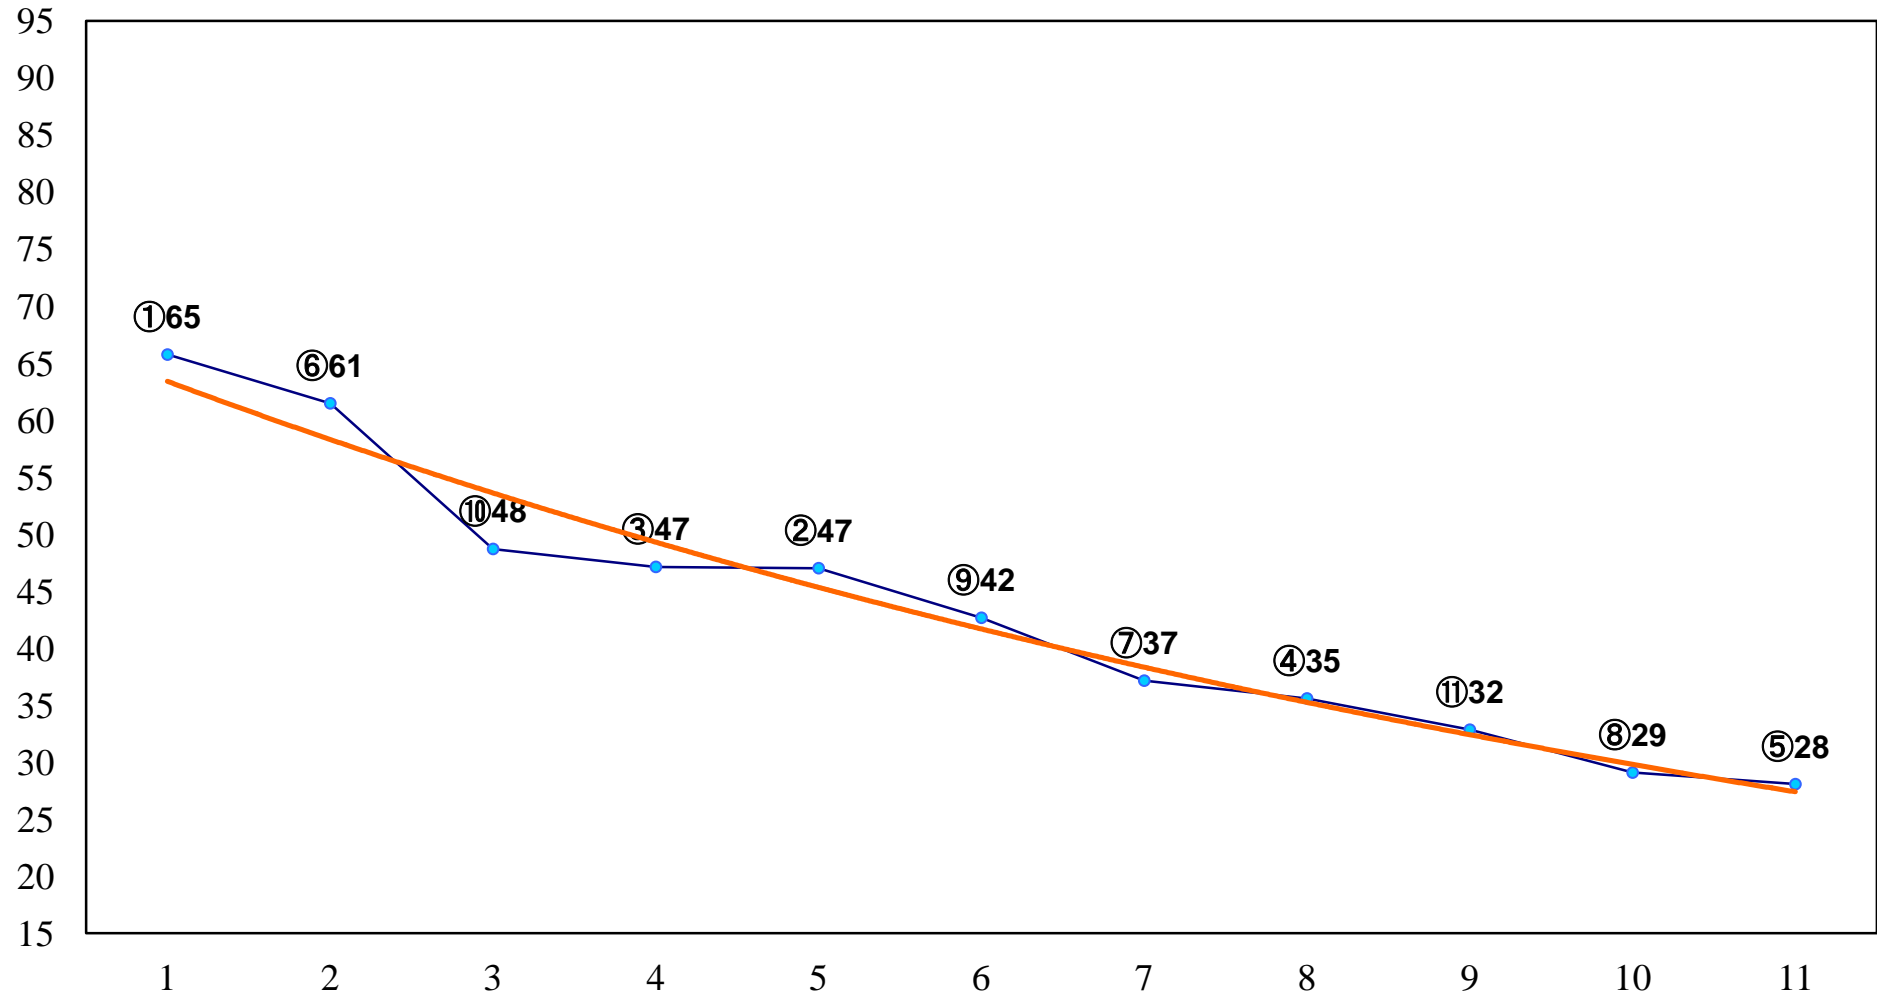

2015年02月09日(月) 船橋競馬 1R 11:00
C3 4歳選定馬 左1200m