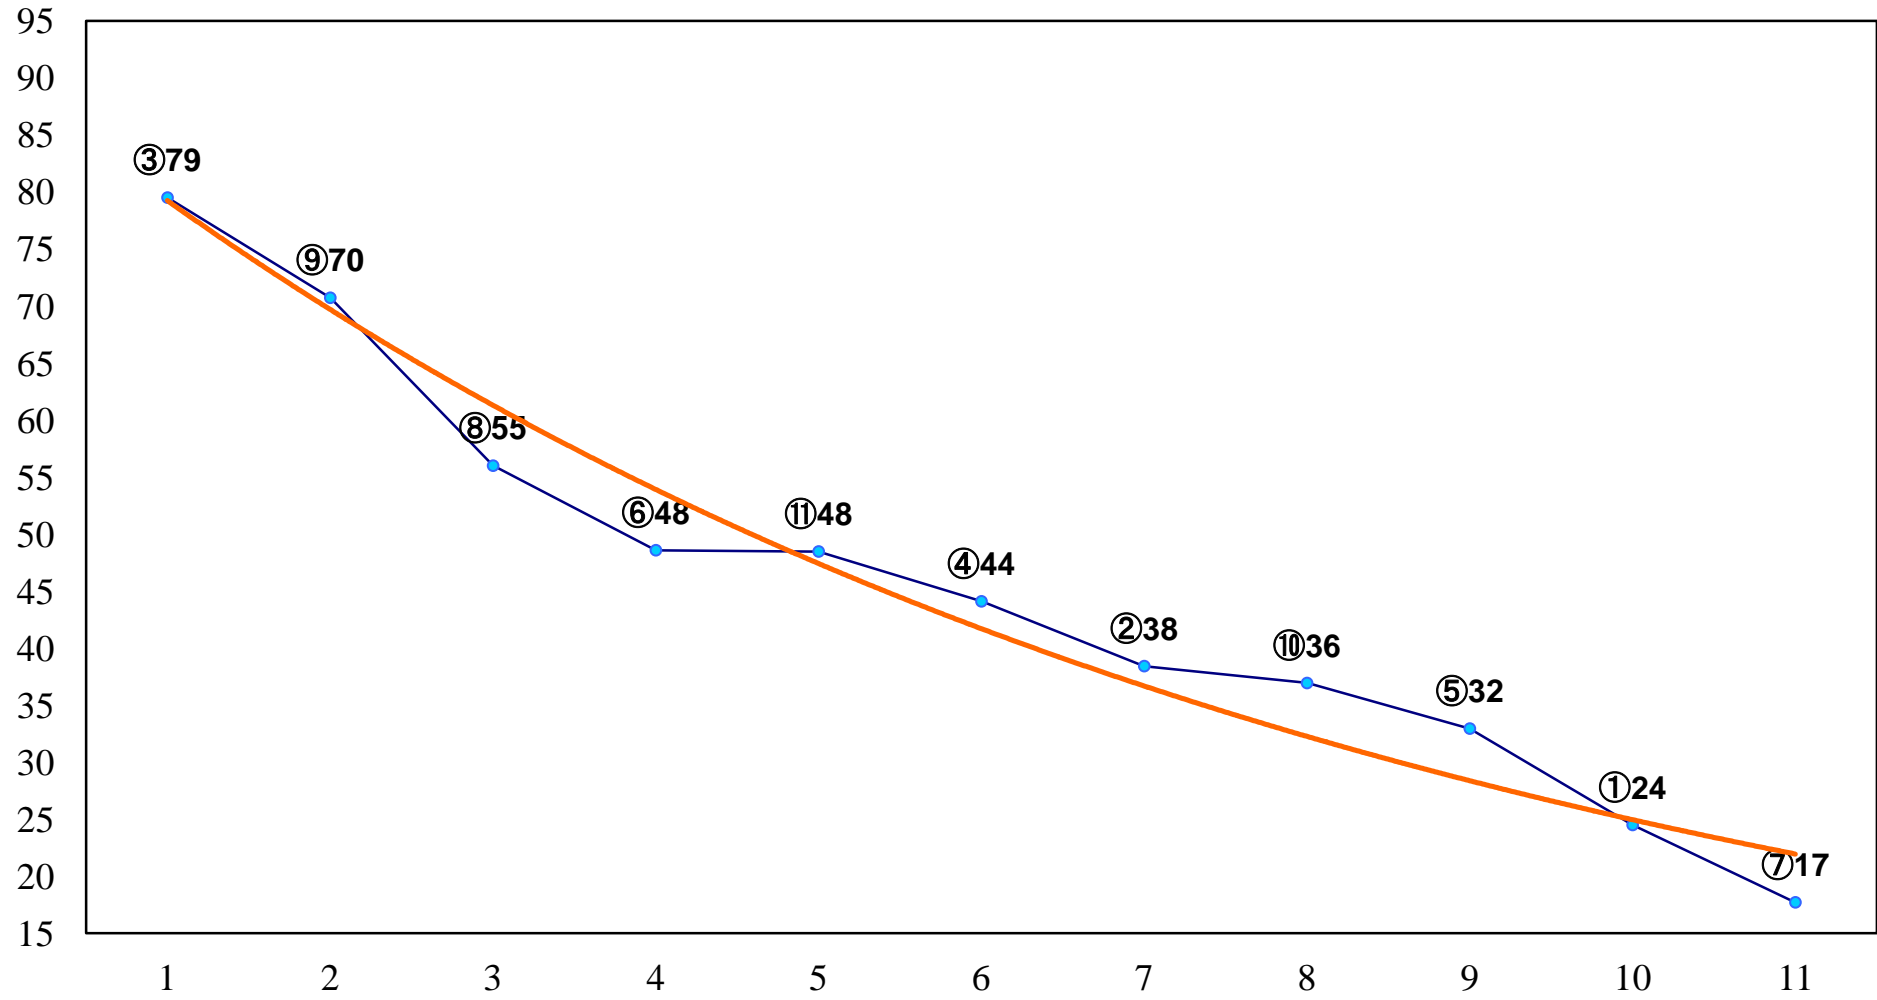

2015年02月09日(月) 船橋競馬 1R 11:00
C3 4歳選定馬 左1200m

2015年02月09日(月) 船橋競馬 2R 11:30
C3十一 左1200m

2015年02月09日(月) 船橋競馬 3R 12:00
3歳二 左1600m

2015年02月09日(月) 船橋競馬 4R 12:35
C2五六 左1200m

2015年02月09日(月) 船橋競馬 5R 13:10
大将・仲間っち 帰島記念C2五六 左1500m