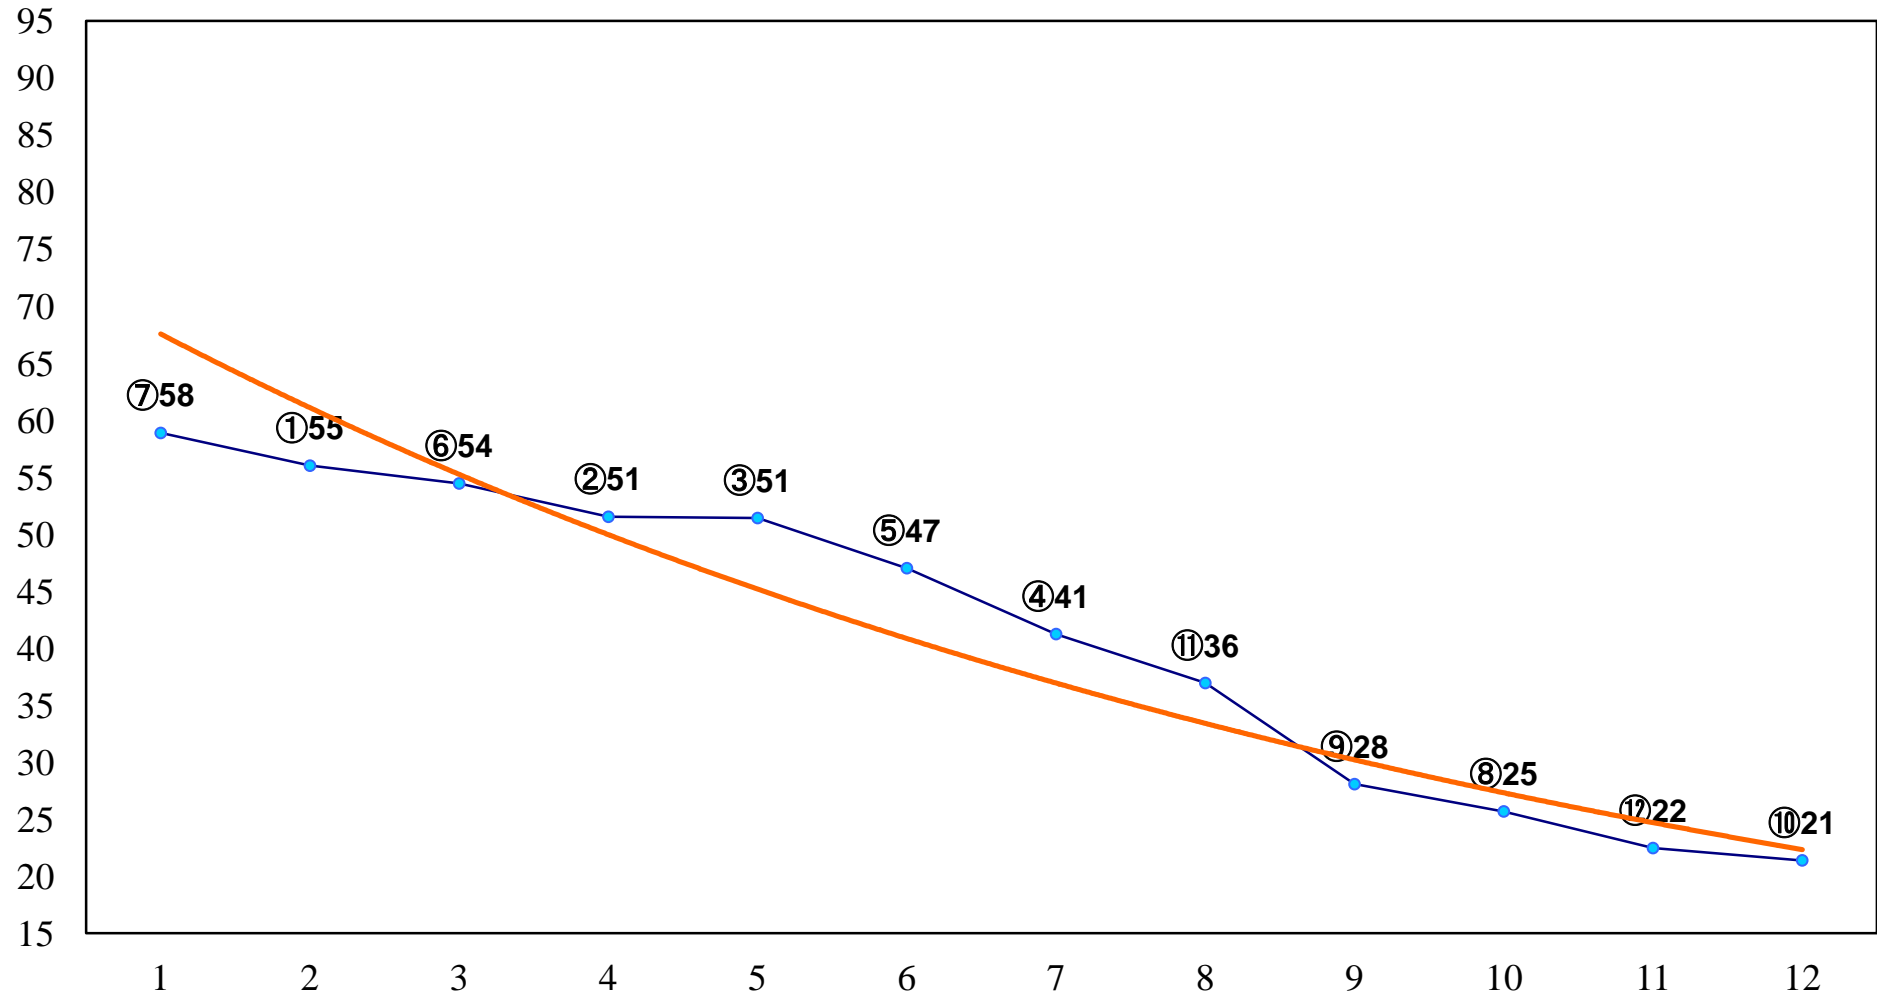

2015年02月09日(月) 船橋競馬 7R 14:20
日本一なるぞ村松拓キングゴングニー記C2 左1200m

2015年02月09日(月) 船橋競馬 6R 13:45
C2選抜馬イ 左1200m