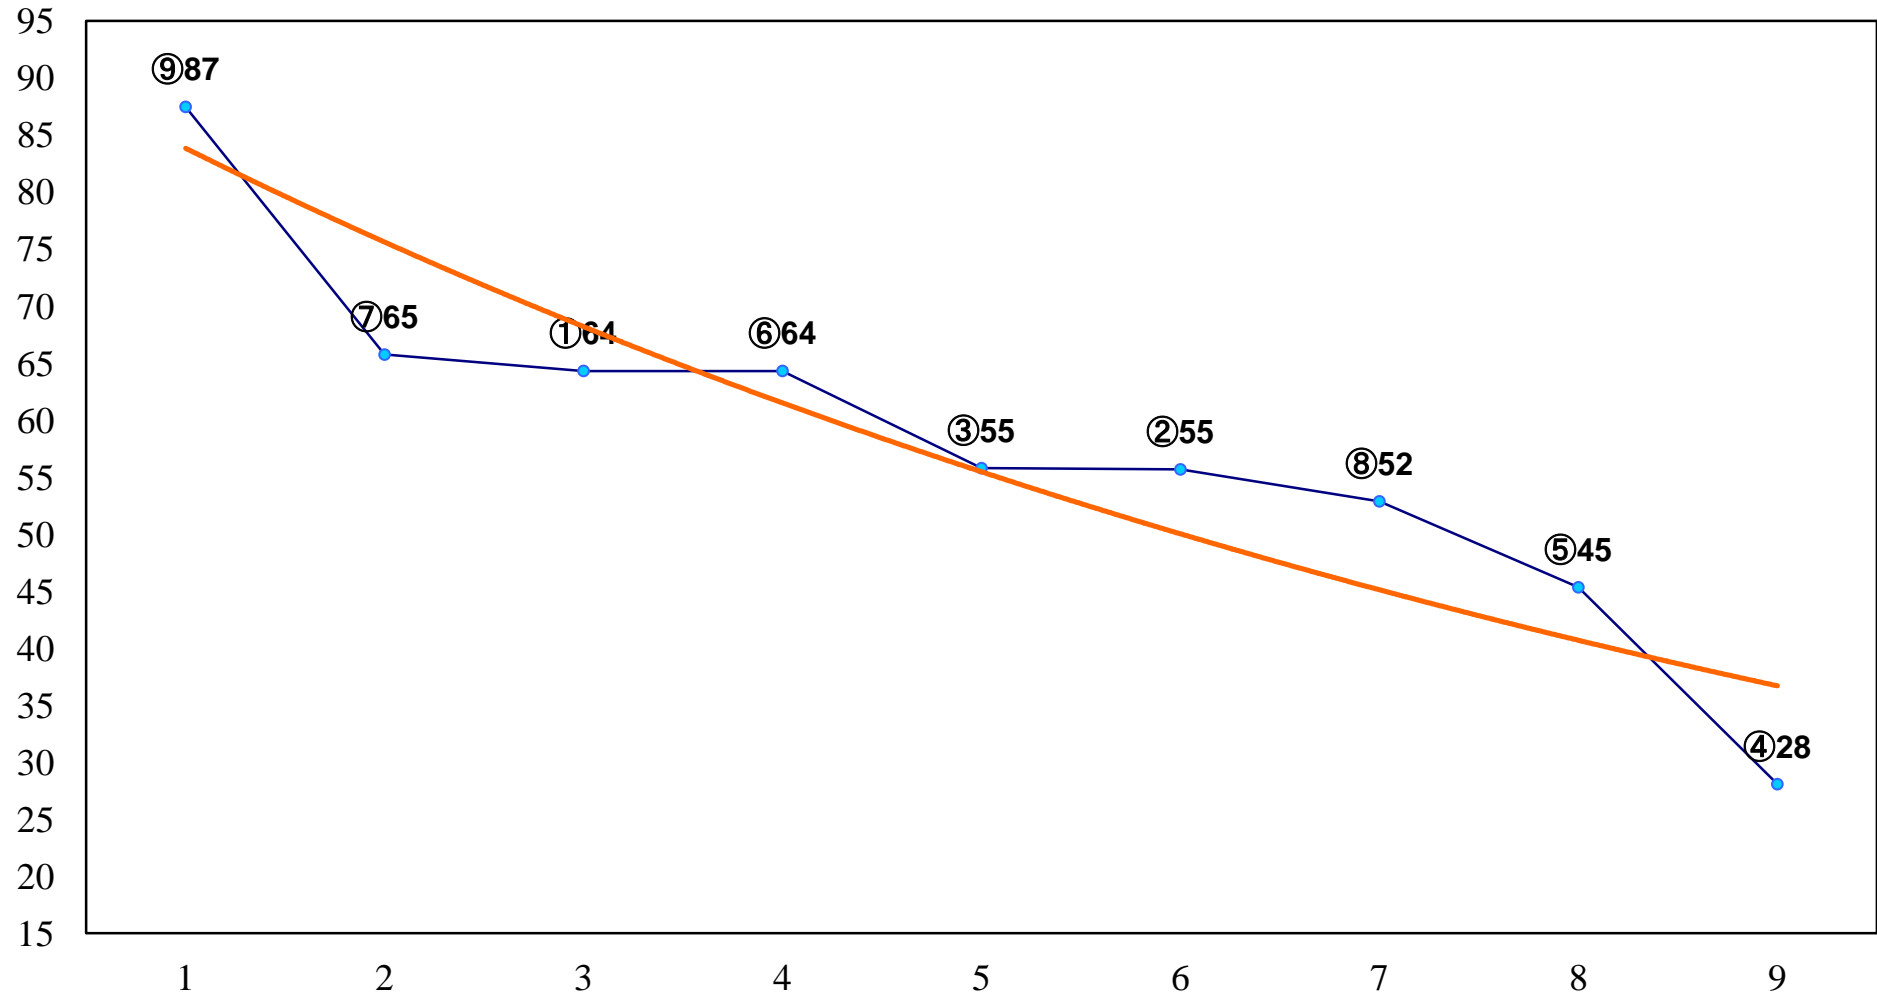

2015年02月09日(月) 船橋競馬 1R 11:00
C3 4歳選定馬 左1200m

2015年02月09日(月) 船橋競馬 2R 11:30
C3十一 左1200m

2015年02月09日(月) 船橋競馬 3R 12:00
3歳二 左1600m

2015年02月09日(月) 船橋競馬 4R 12:35
C2五六 左1200m

2015年02月09日(月) 船橋競馬 5R 13:10
大将・仲間っち 帰島記念C2五六 左1500m