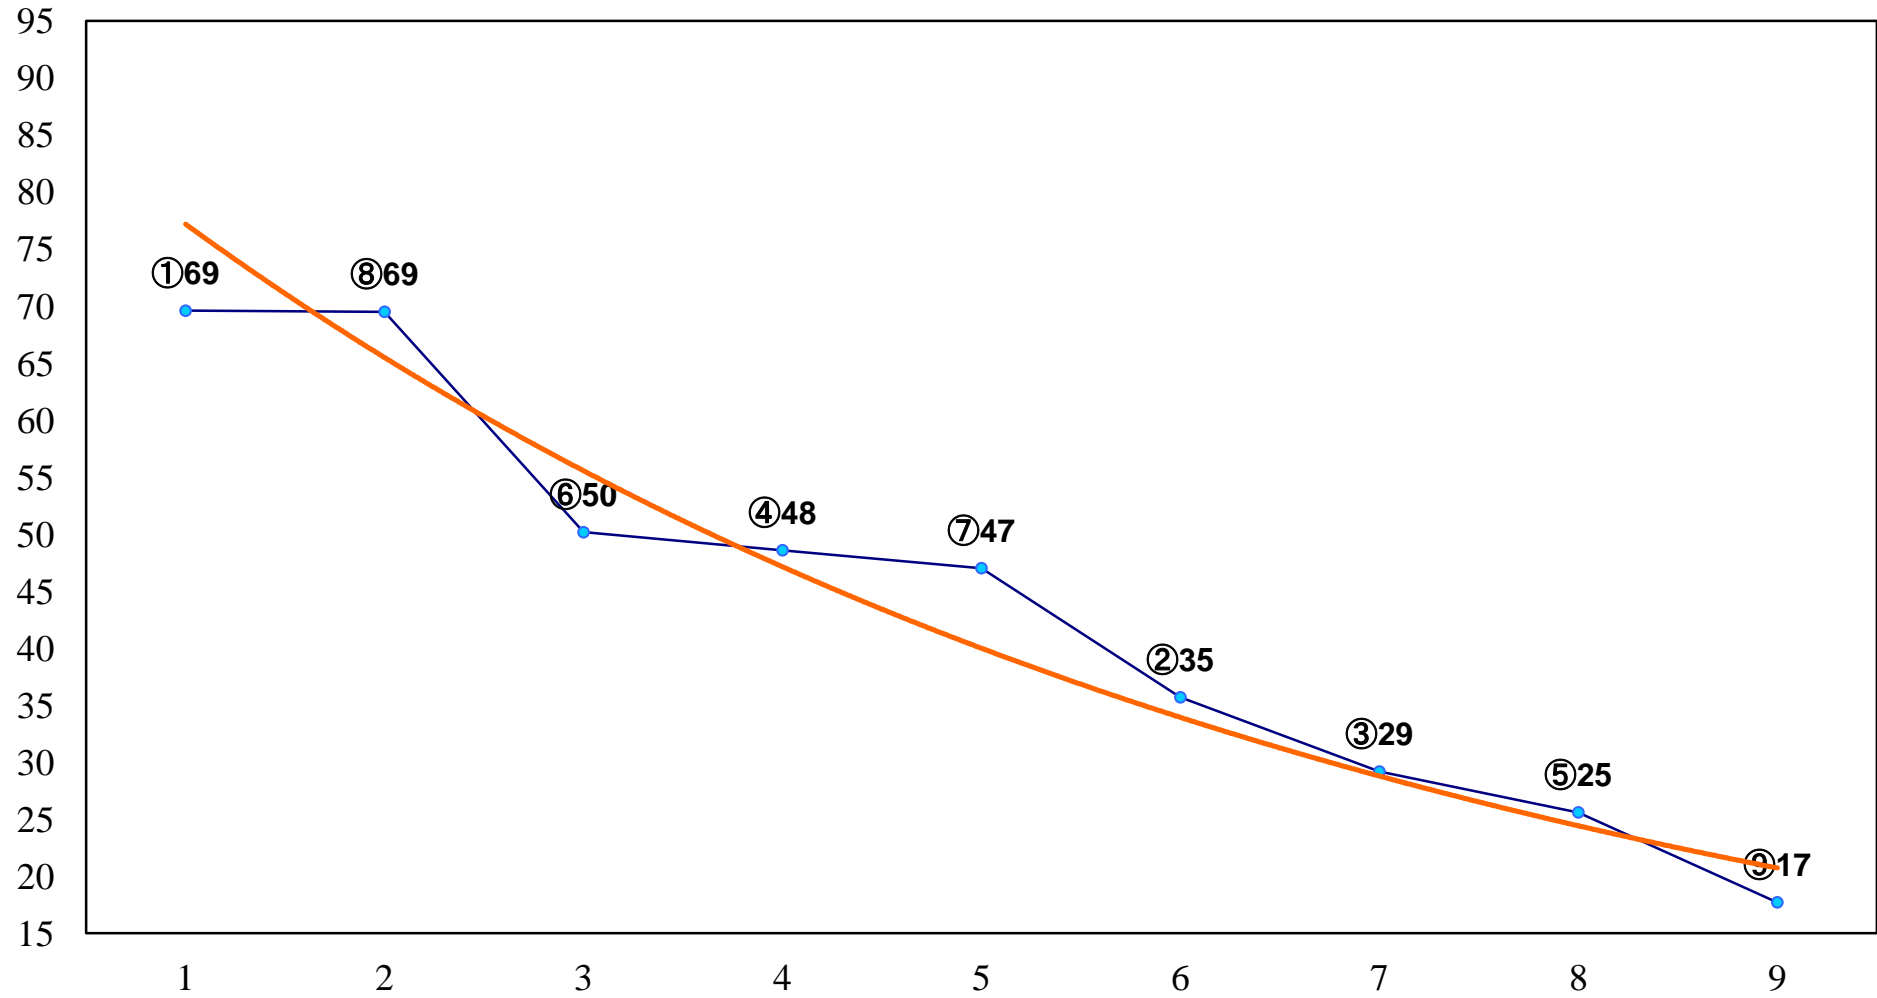

2015年02月09日(月) 船橋競馬 11R 16:45
春菊賞C1四五 左1600m