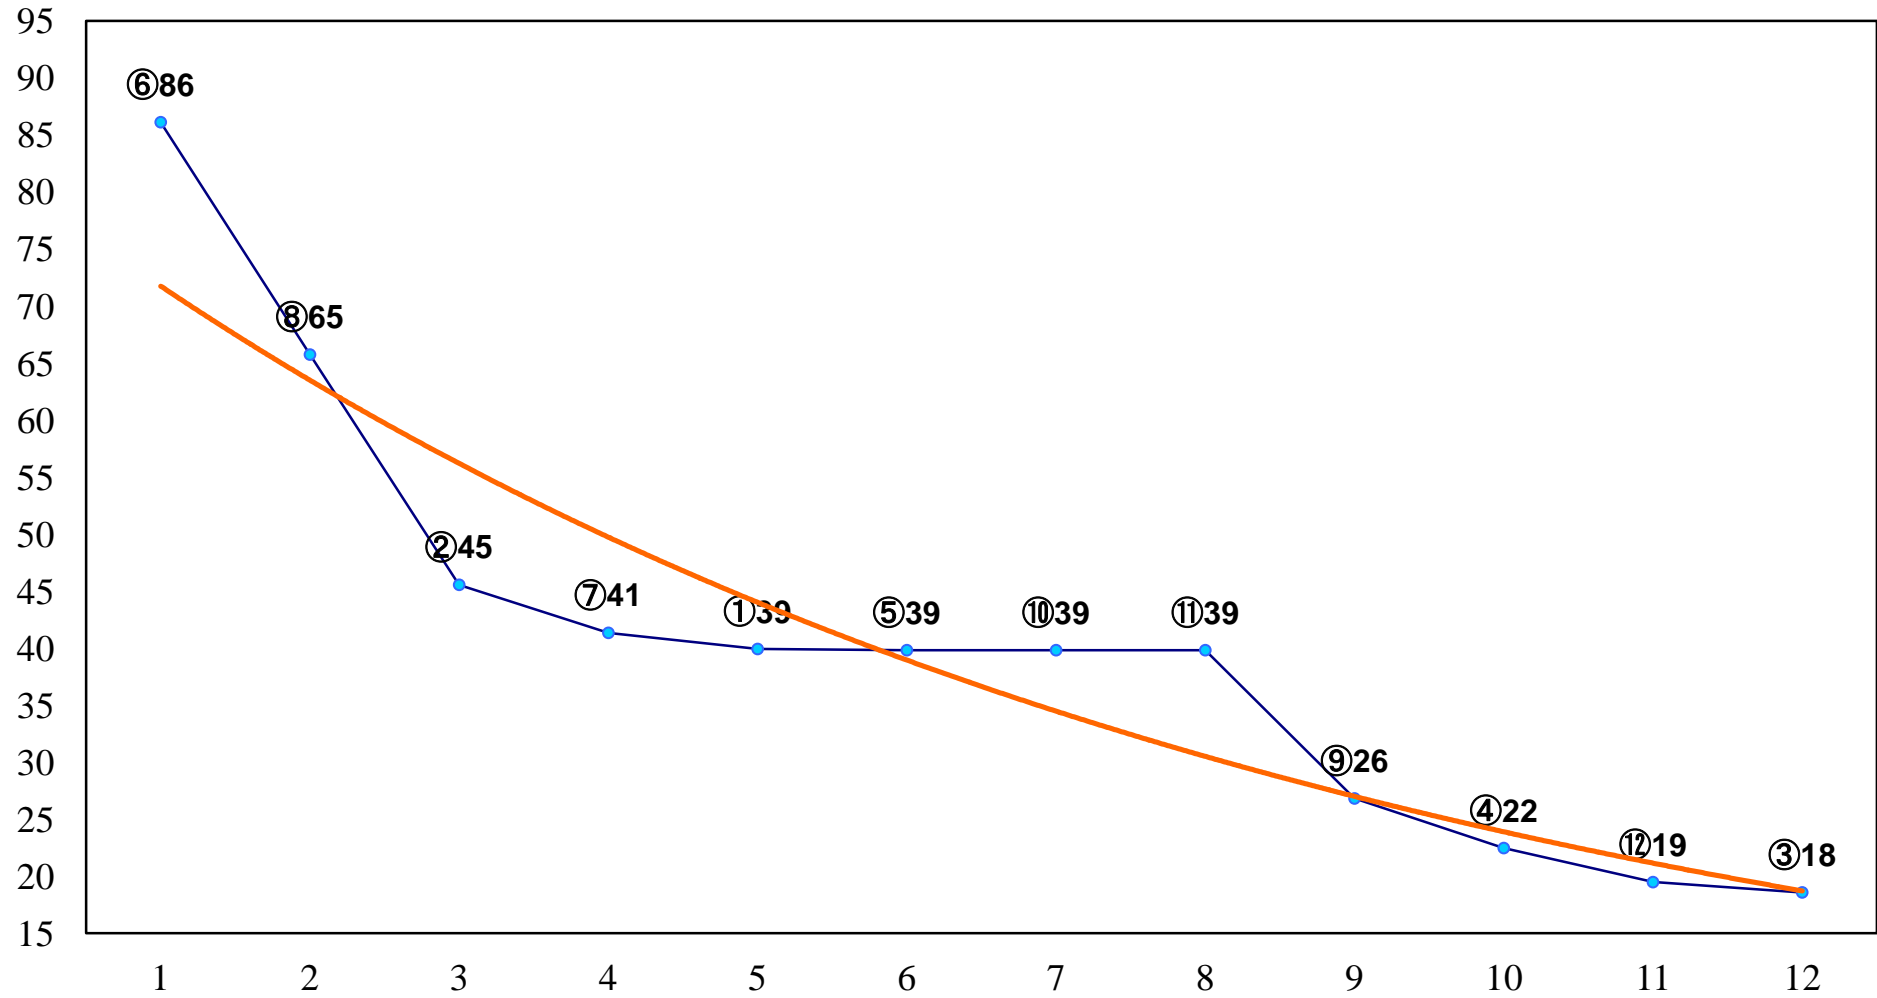

2015年02月09日(月) 船橋競馬 9R 15:30
猫柳賞C1四五 左1200m