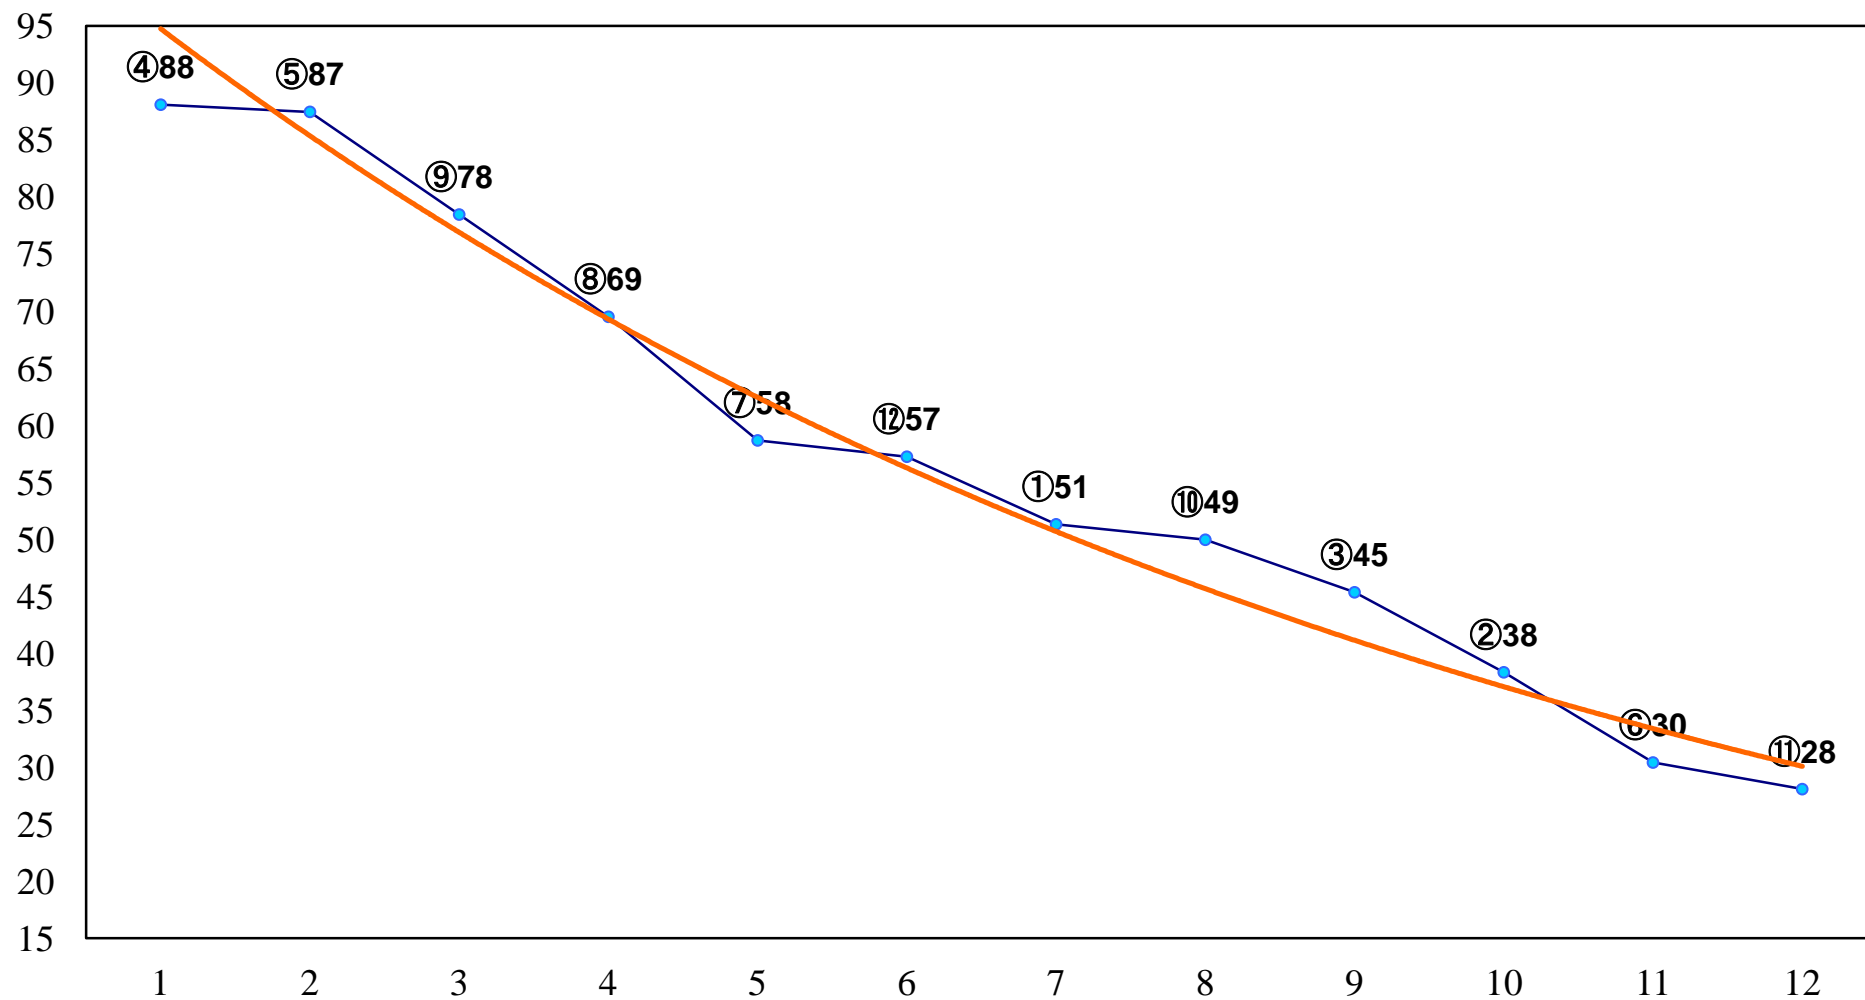

2015年02月09日(月) 船橋競馬 7R 14:20
日本一なるぞ村松拓キングゴングニー記C2 左1200m