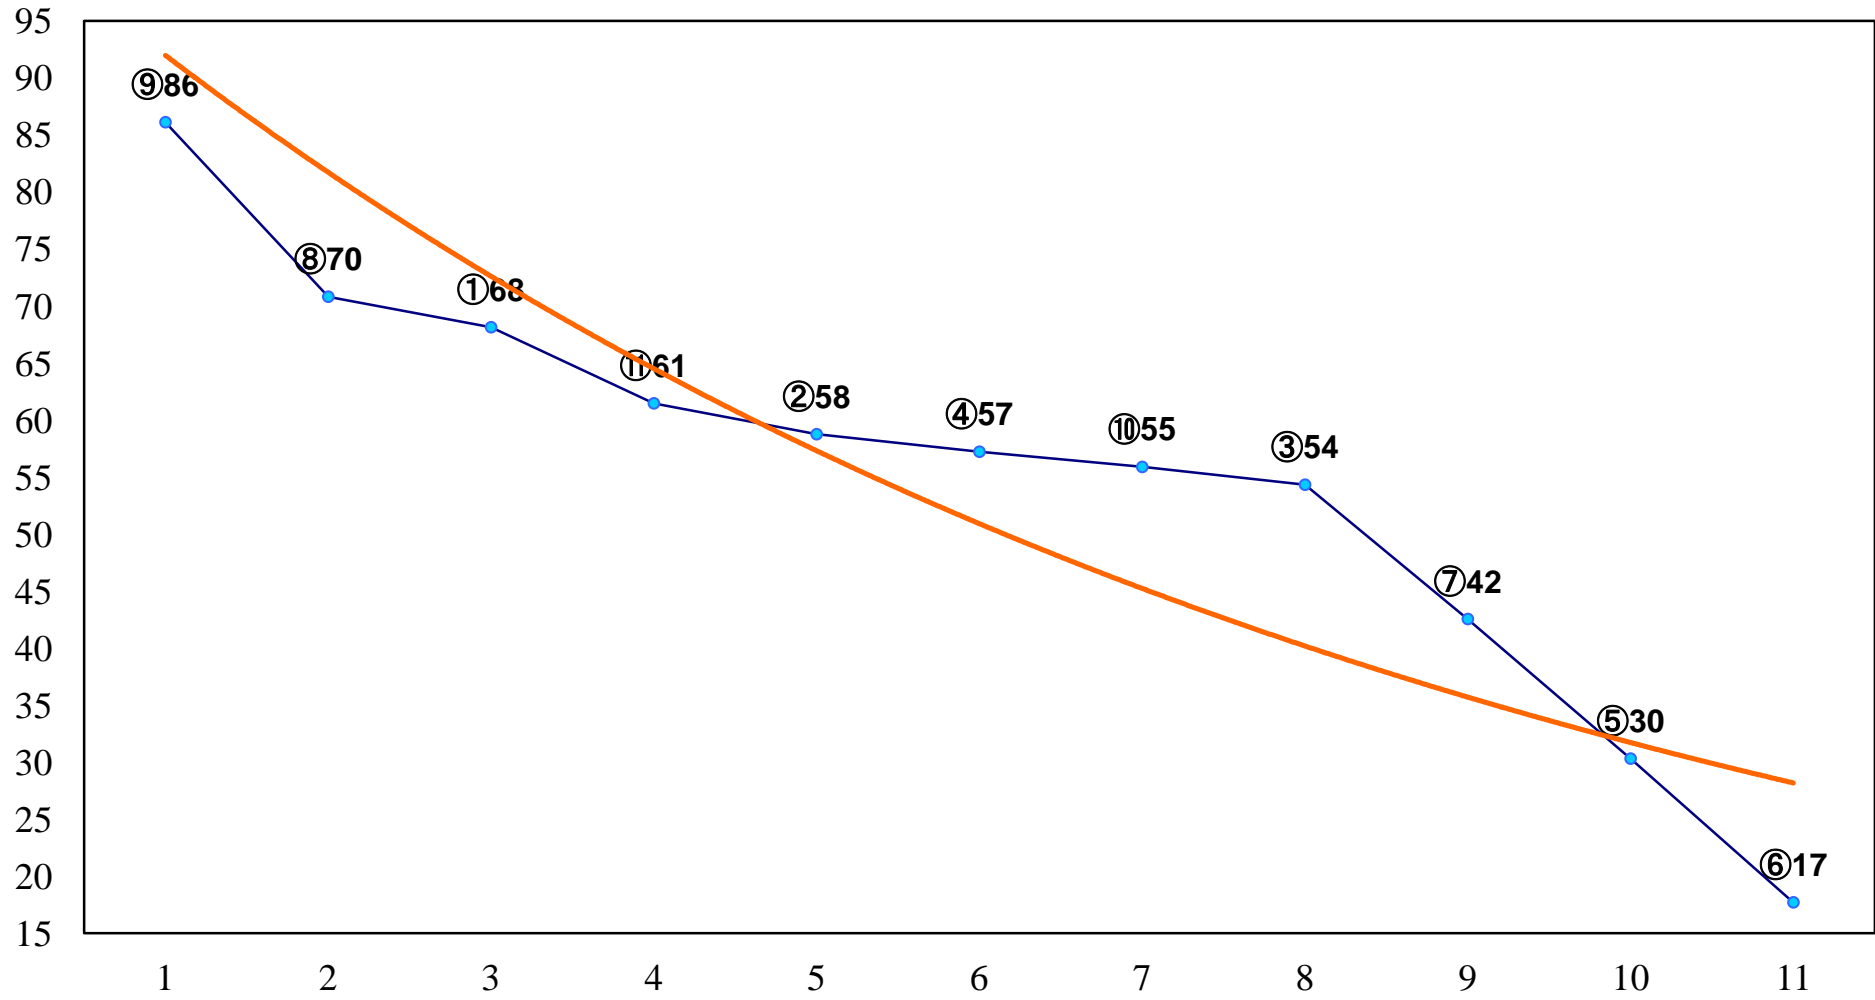

2015年02月10日(火) 船橋競馬 1R 11:00  
C3九十イ 左1200m

2015年02月10日(火) 船橋競馬 2R 11:30  
C3九十ア 左1200m

2015年02月10日(火) 船橋競馬 3R 12:00  
C3七八 左1500m

2015年02月10日(火) 船橋競馬 4R 12:35  
C3七八 左1200m

2015年02月10日(火) 船橋競馬 5R 13:10  
C2三 左1500m

2015年02月10日(火) 船橋競馬 11R 16:45  
立春特別B3一 左1700m