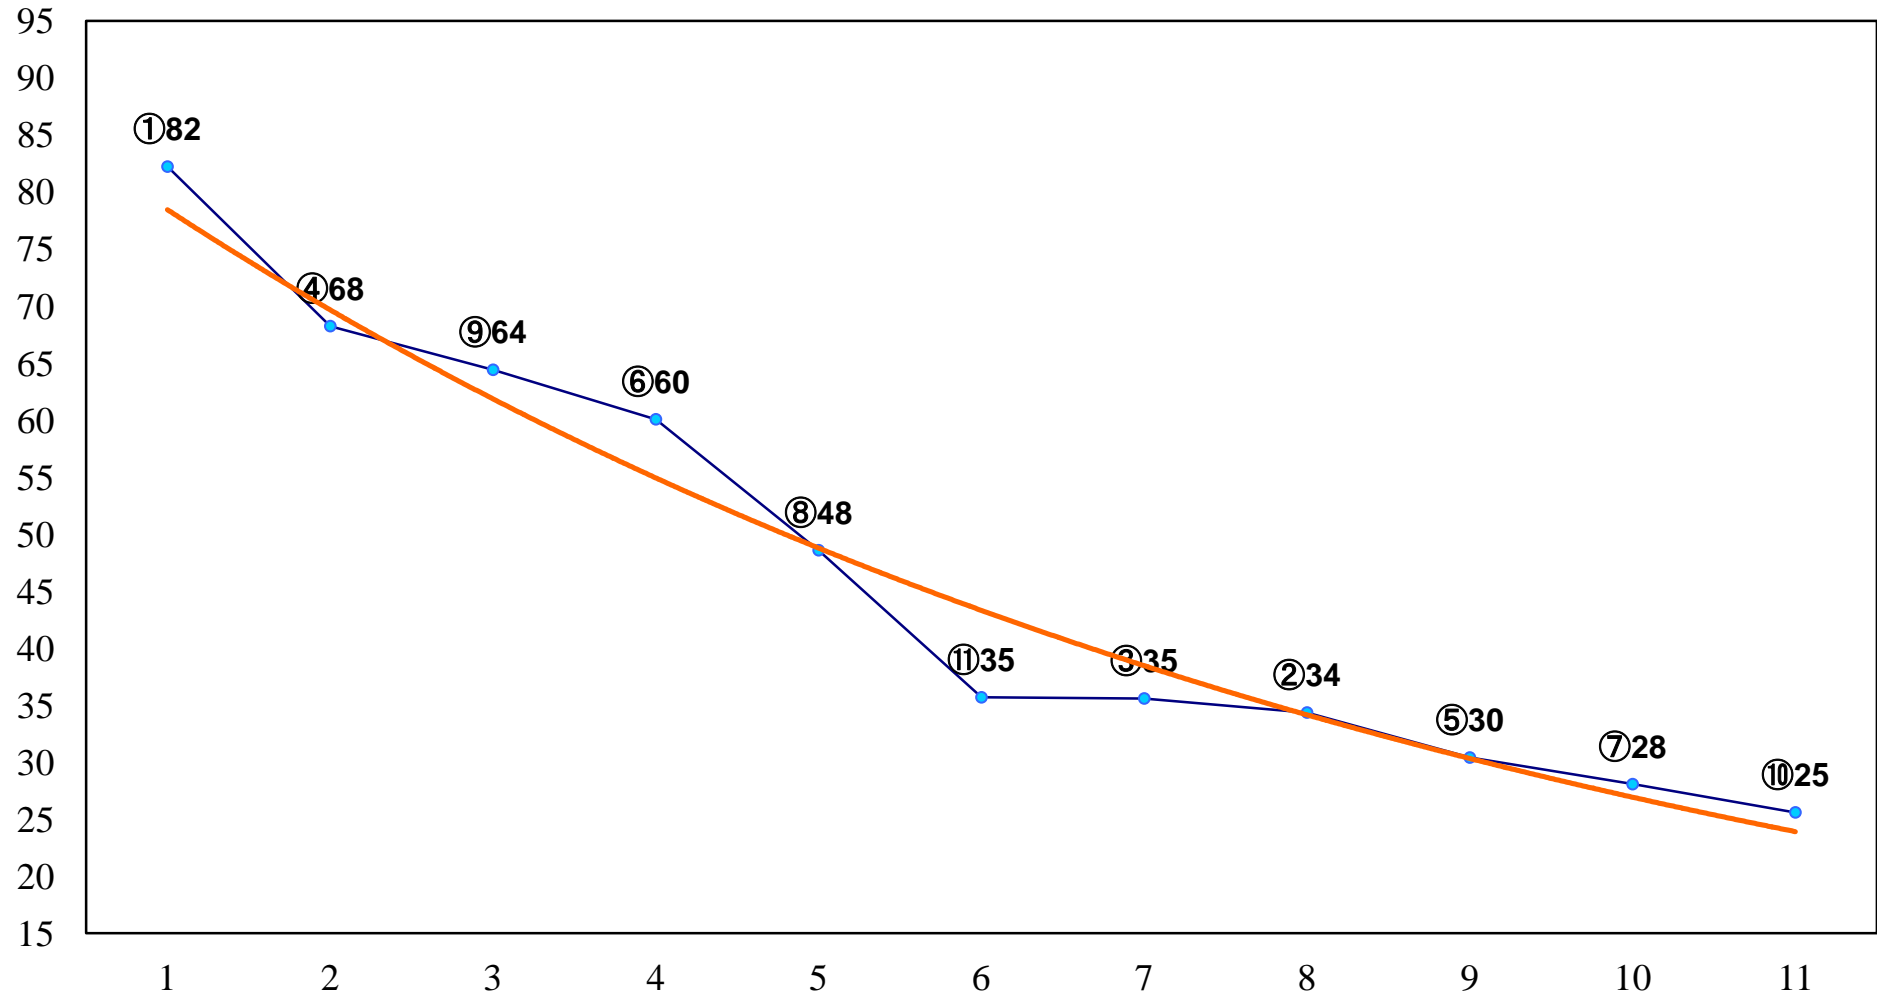

2015年02月10日(火) 船橋競馬 7R 14:20
C2二 左1600m