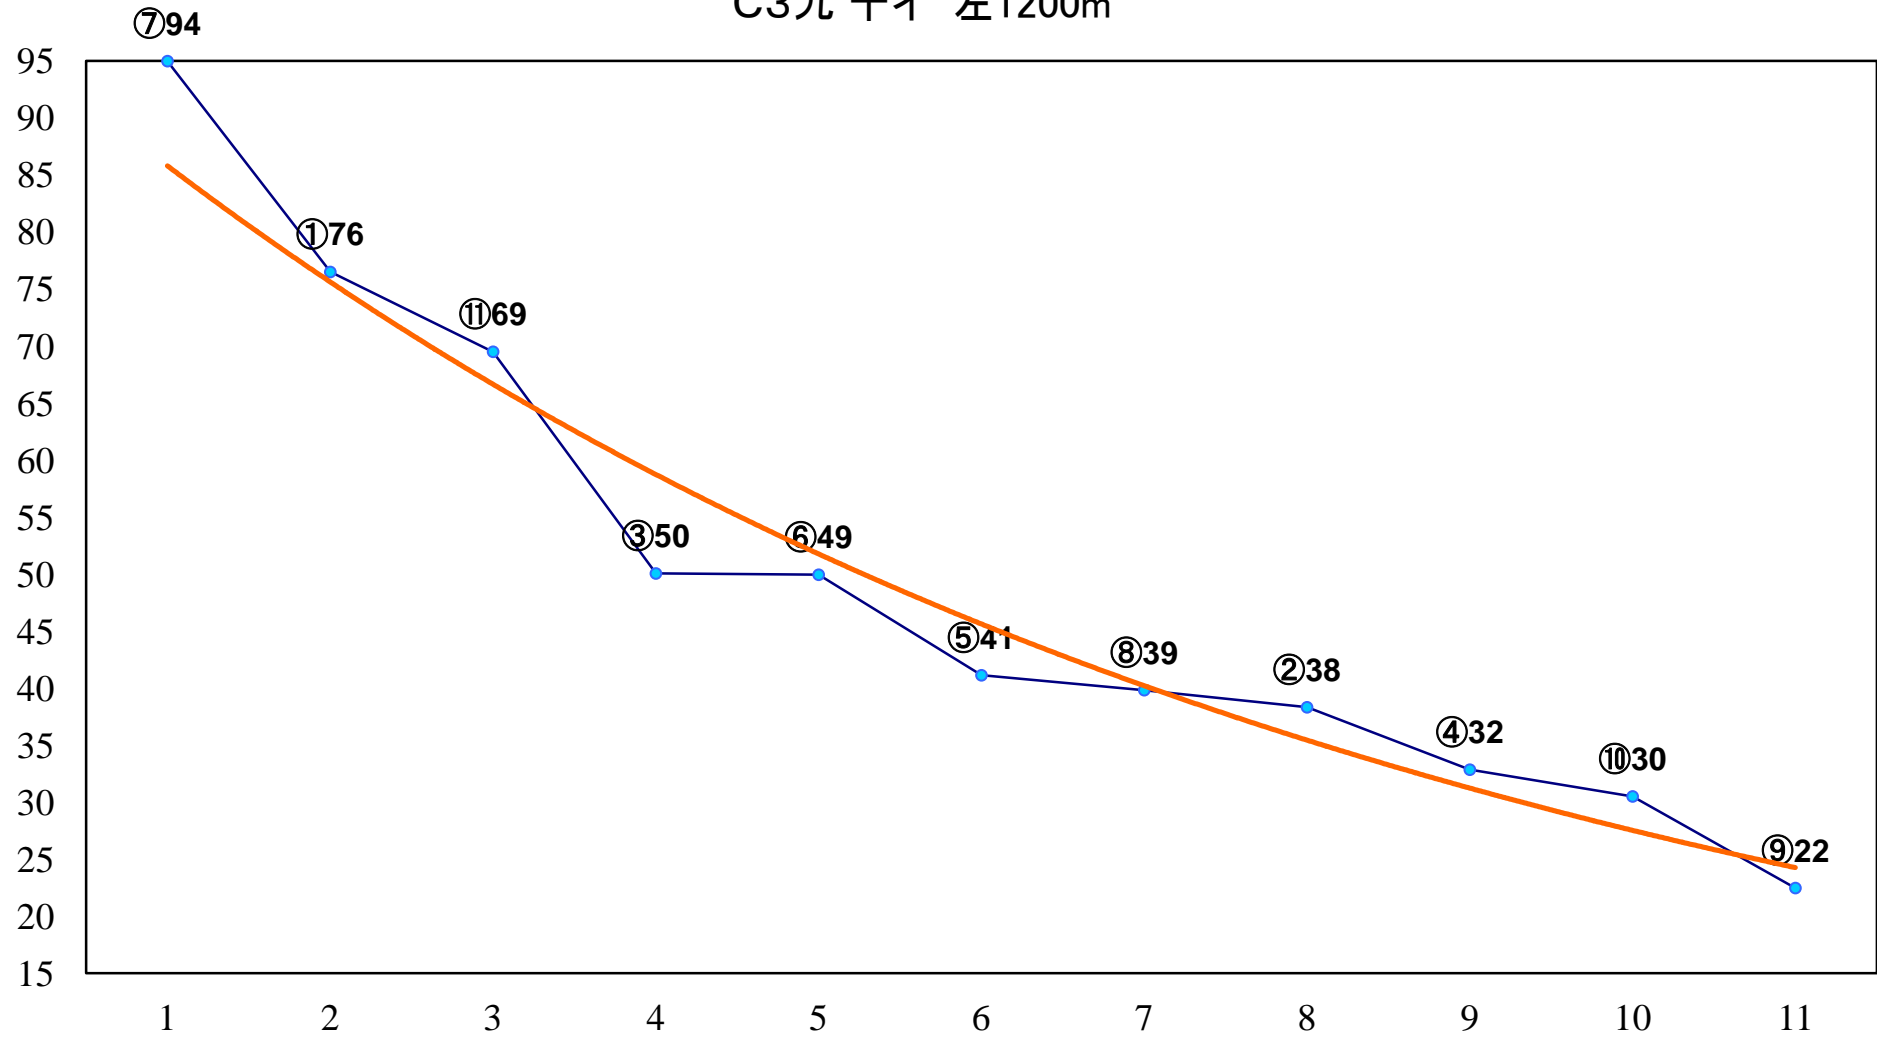

2015年02月10日(火) 船橋競馬 1R 11:00  
C3九十イ 左1200m

2015年02月10日(火) 船橋競馬 2R 11:30  
C3九十ア 左1200m

2015年02月10日(火) 船橋競馬 3R 12:00  
C3七八 左1500m

2015年02月10日(火) 船橋競馬 4R 12:35  
C3七八 左1200m

2015年02月10日(火) 船橋競馬 5R 13:10  
C2三 左1500m

2015年02月10日(火) 船橋競馬 11R 16:45  
立春特別B3一 左1700m