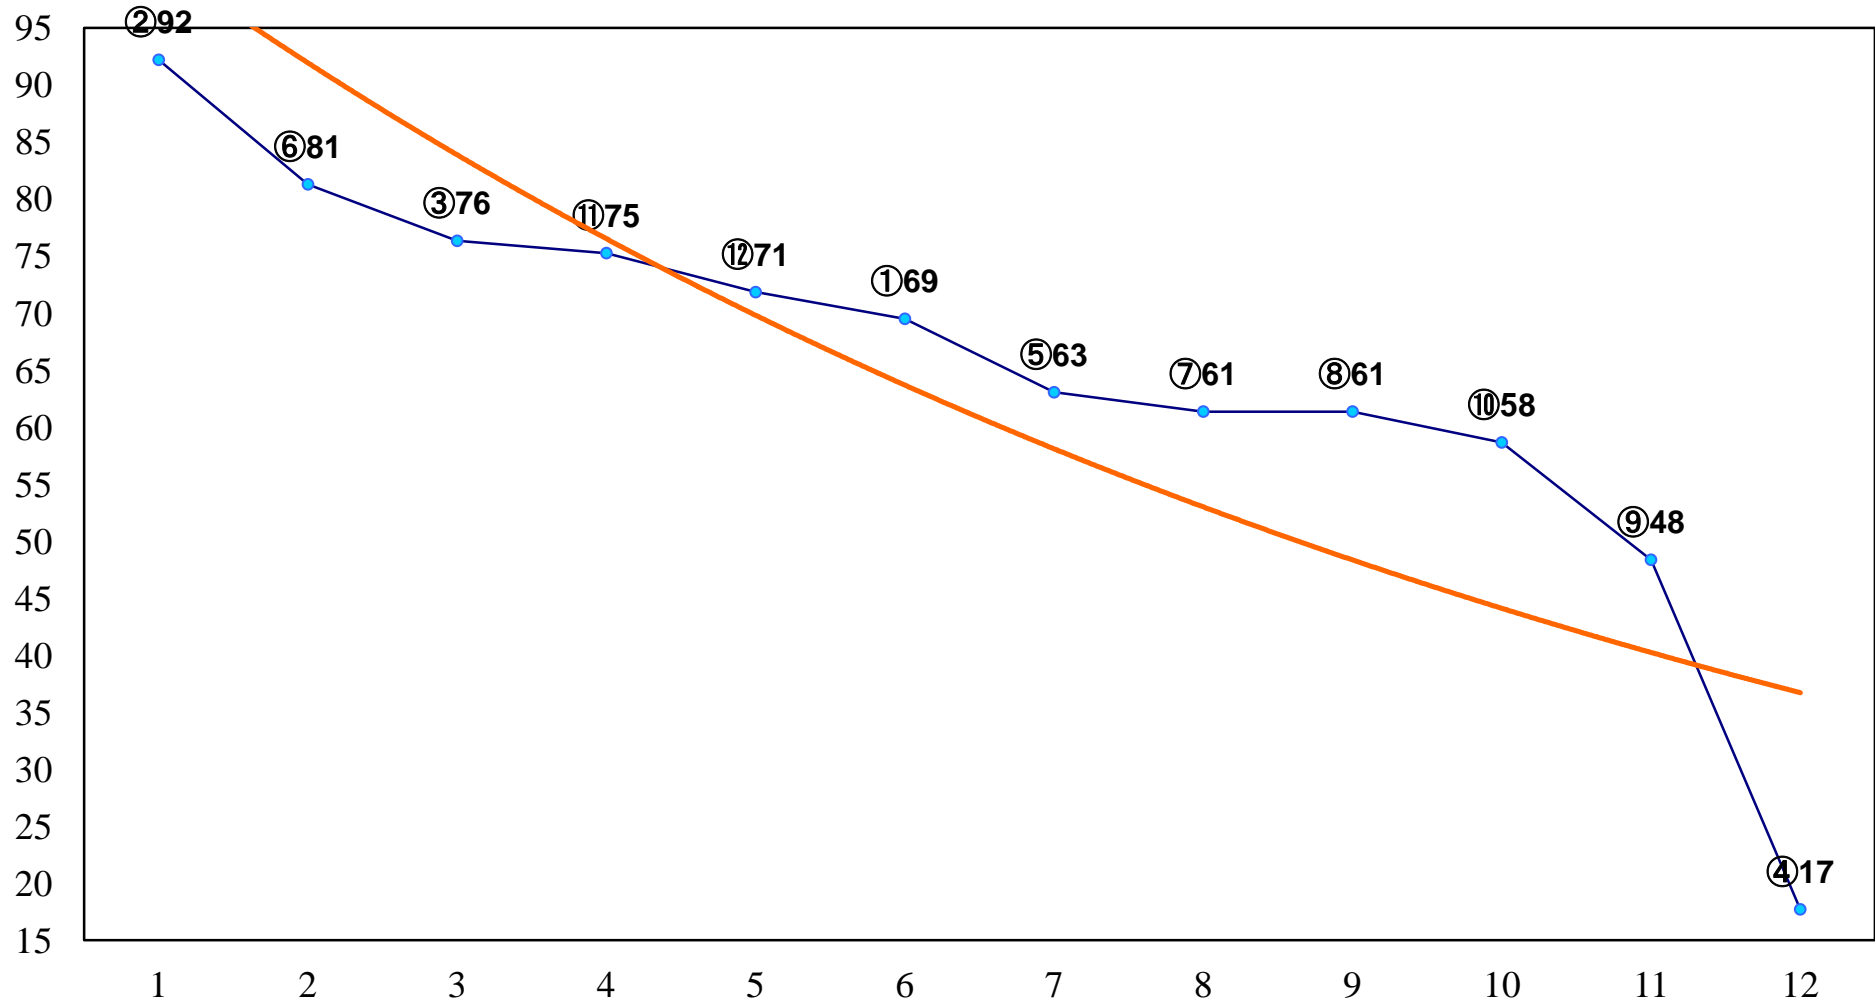

2015年02月10日(火) 船橋競馬 8R 14:55
C2一特選 左1600m