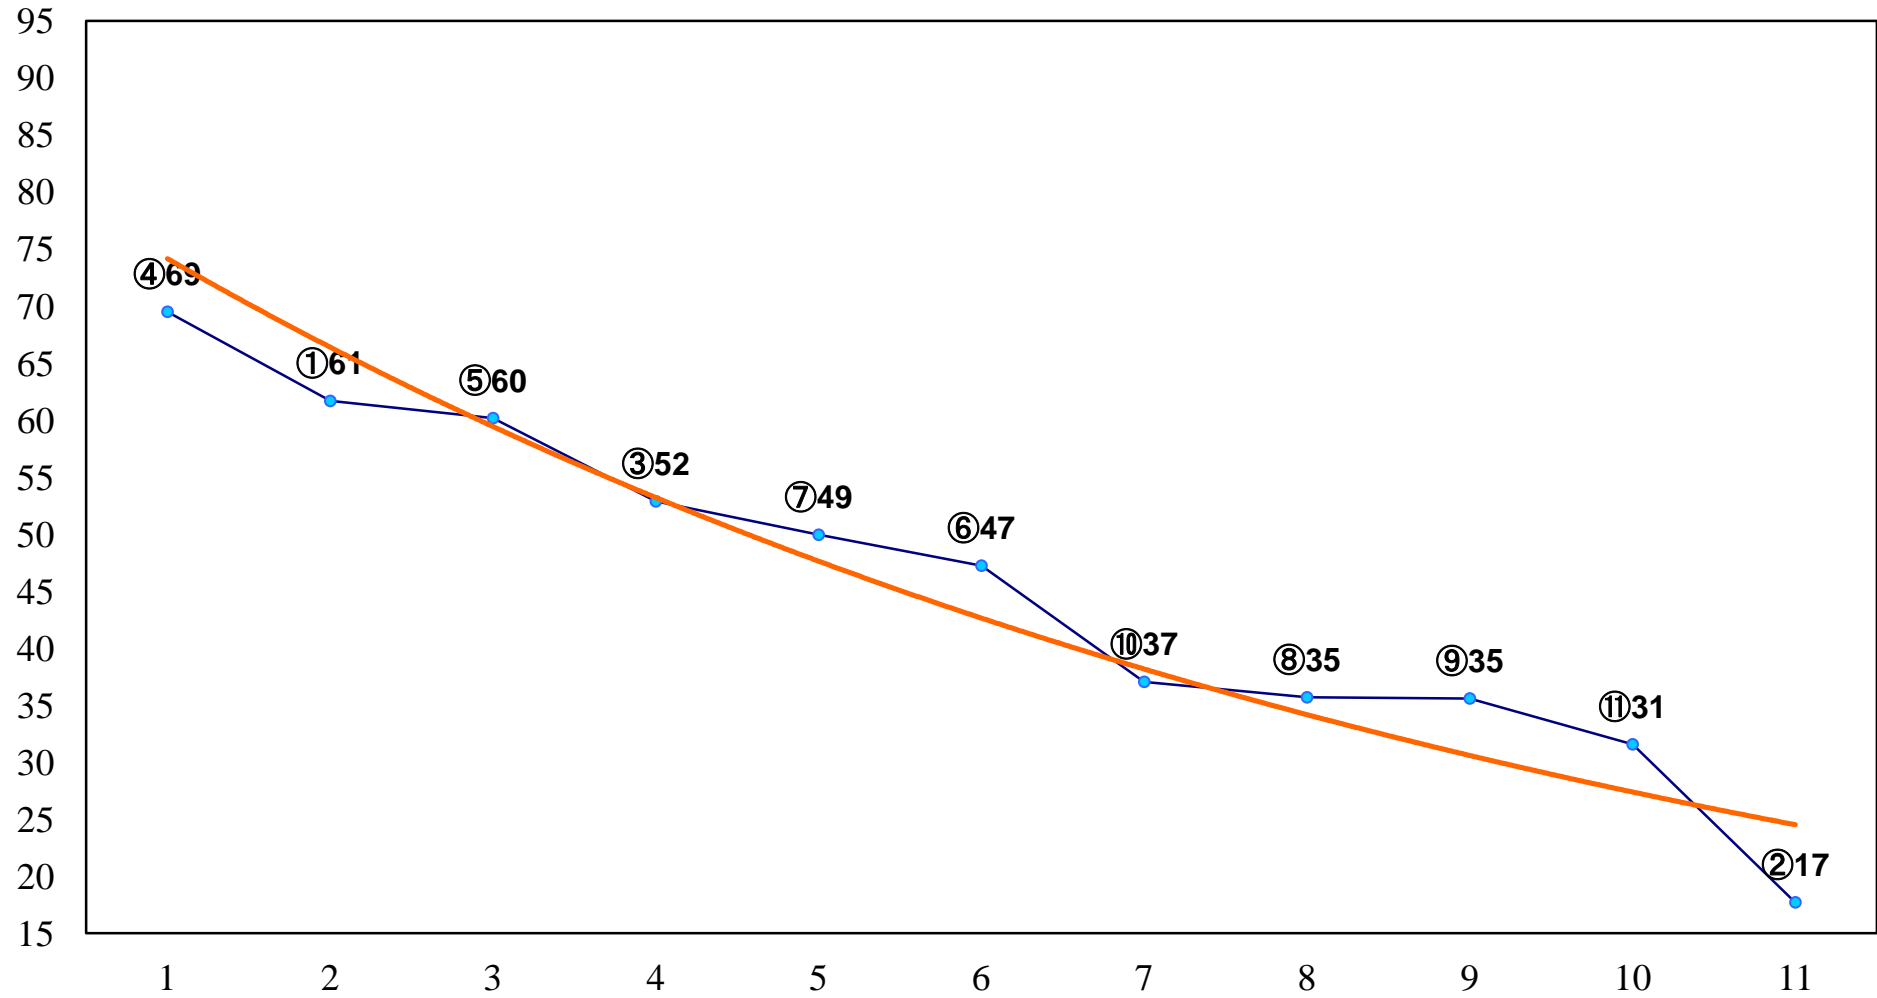

2015年02月10日(火) 船橋競馬 1R 11:00  
C3九十イ 左1200m

2015年02月10日(火) 船橋競馬 2R 11:30  
C3九十ア 左1200m

2015年02月10日(火) 船橋競馬 3R 12:00  
C3七八 左1500m

2015年02月10日(火) 船橋競馬 4R 12:35  
C3七八 左1200m

2015年02月10日(火) 船橋競馬 5R 13:10  
C2三 左1500m

2015年02月10日(火) 船橋競馬 11R 16:45  
立春特別B3一 左1700m