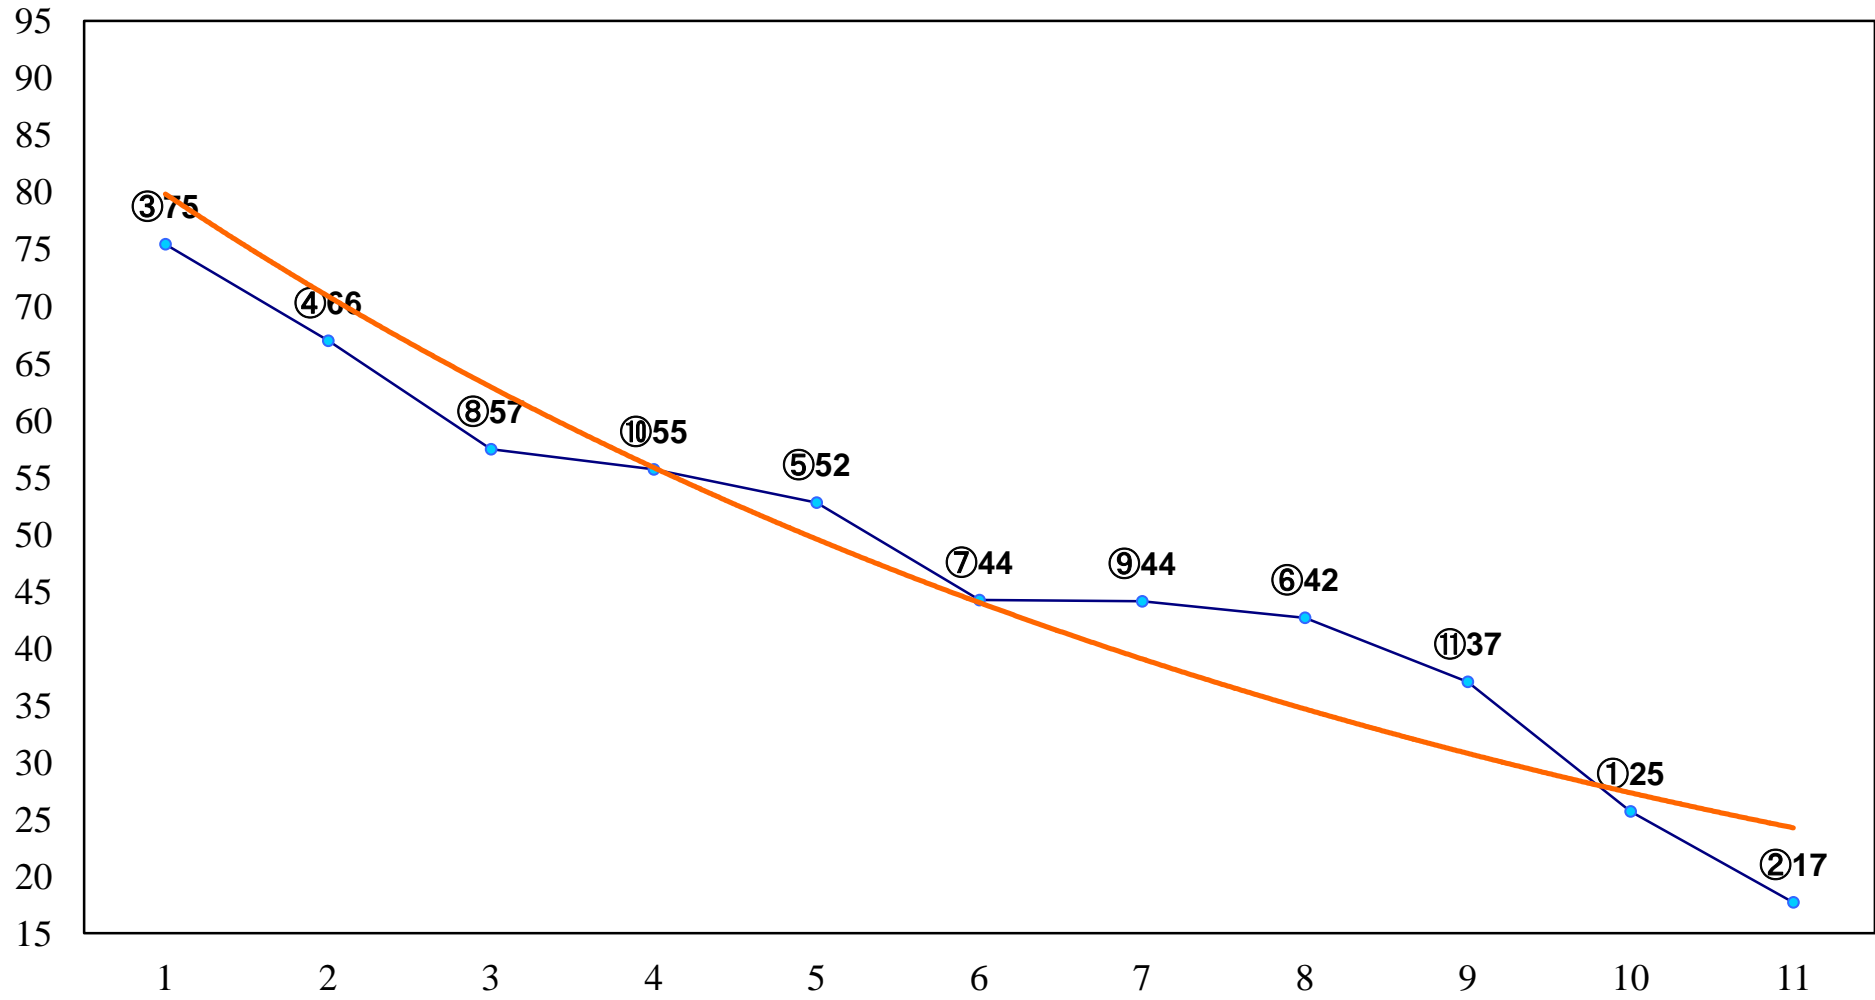

2015年02月10日(火) 船橋競馬 1R 11:00  
C3九十イ 左1200m

2015年02月10日(火) 船橋競馬 2R 11:30  
C3九十ア 左1200m

2015年02月10日(火) 船橋競馬 3R 12:00  
C3七八 左1500m

2015年02月10日(火) 船橋競馬 4R 12:35  
C3七八 左1200m

2015年02月10日(火) 船橋競馬 5R 13:10  
C2三 左1500m

2015年02月10日(火) 船橋競馬 11R 16:45  
立春特別B3一 左1700m