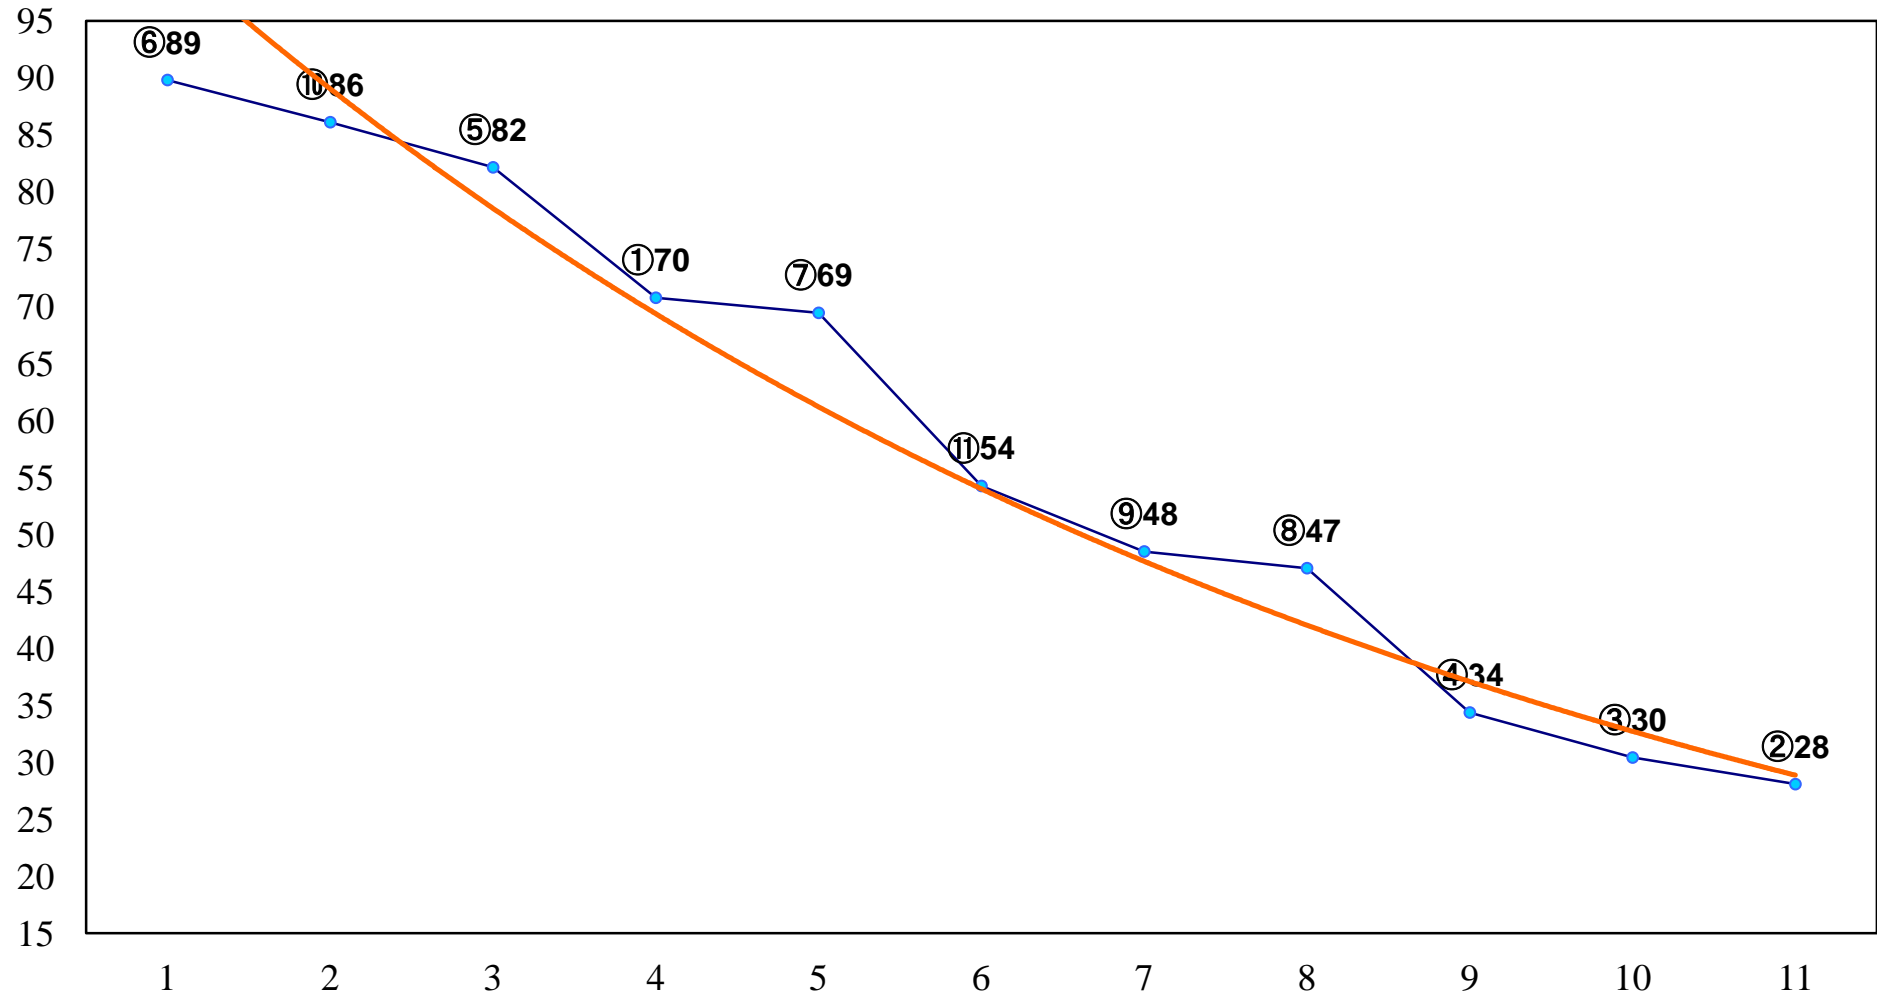

2015年02月10日(火) 船橋競馬 1R 11:00  
C3九十イ 左1200m

2015年02月10日(火) 船橋競馬 2R 11:30  
C3九十ア 左1200m

2015年02月10日(火) 船橋競馬 3R 12:00  
C3七八 左1500m

2015年02月10日(火) 船橋競馬 4R 12:35  
C3七八 左1200m

2015年02月10日(火) 船橋競馬 5R 13:10  
C2三 左1500m

2015年02月10日(火) 船橋競馬 11R 16:45  
立春特別B3一 左1700m