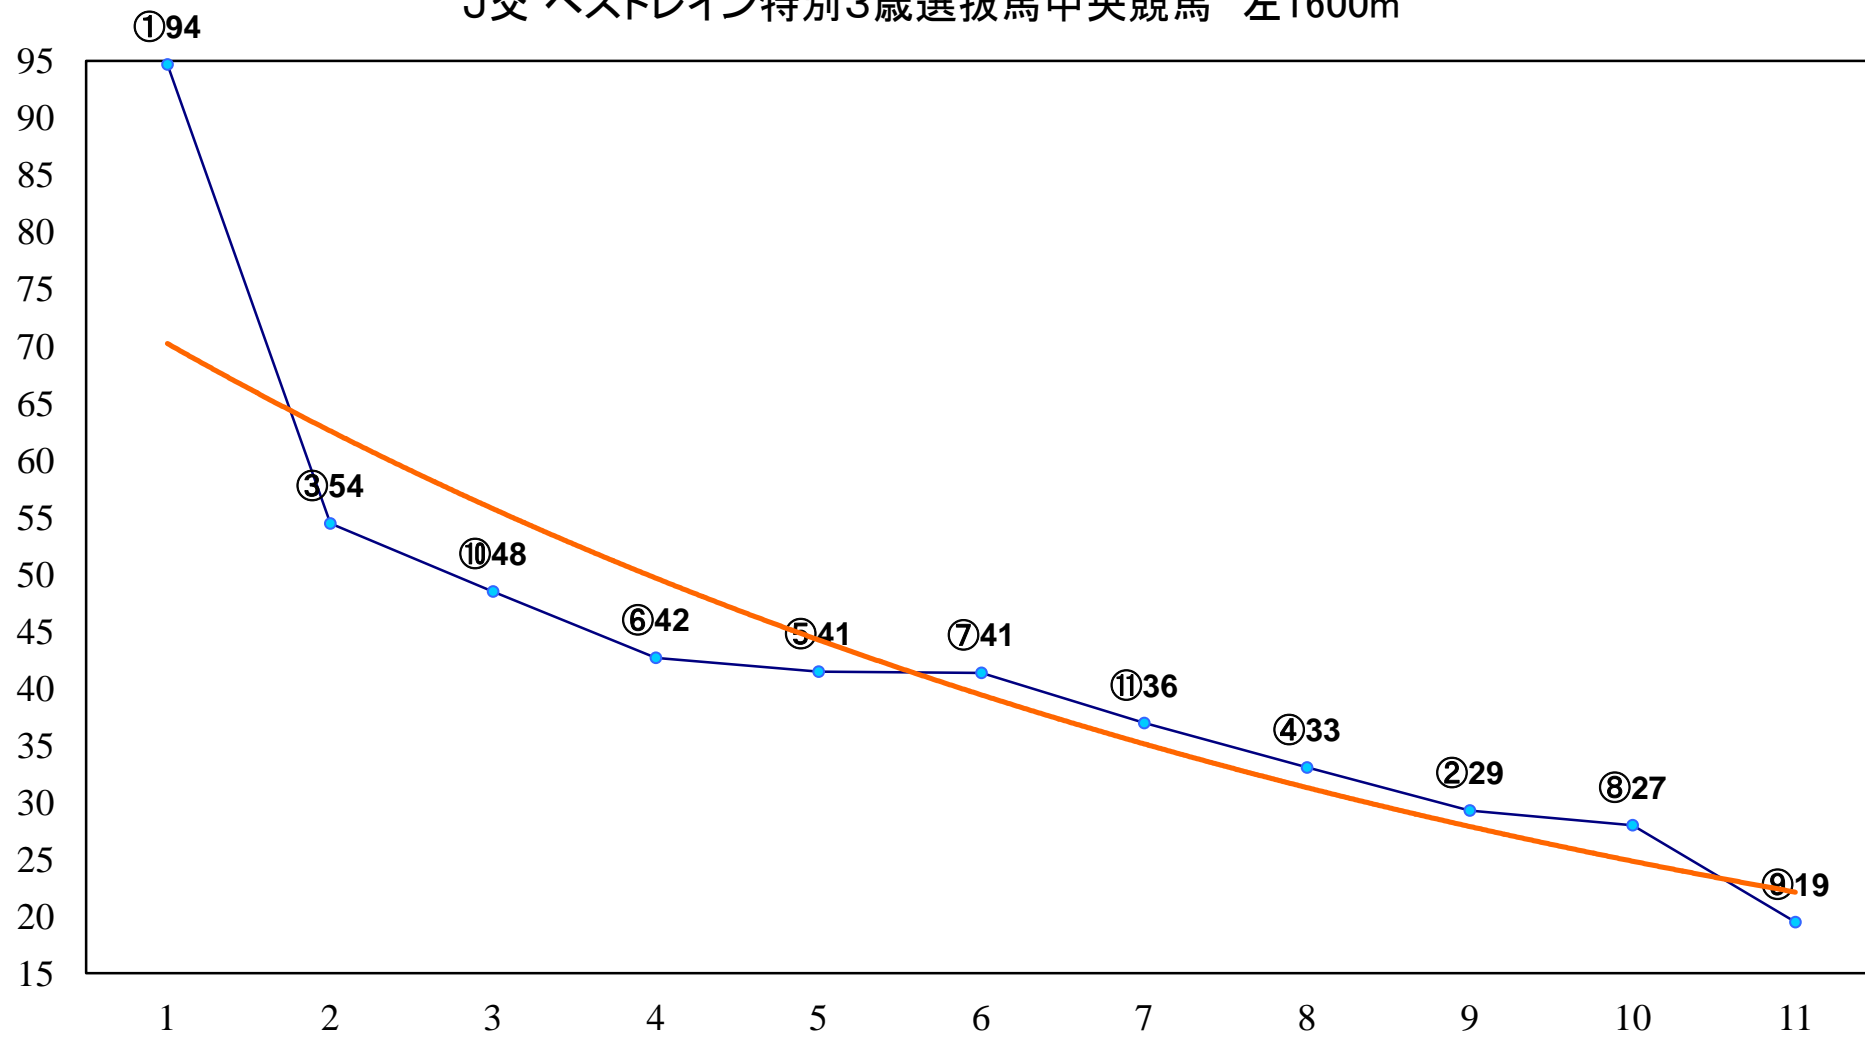

2015年02月10日(火) 船橋競馬 9R 15:30
J交 ベストレイン特別3歳選抜馬中央競馬 左1600m