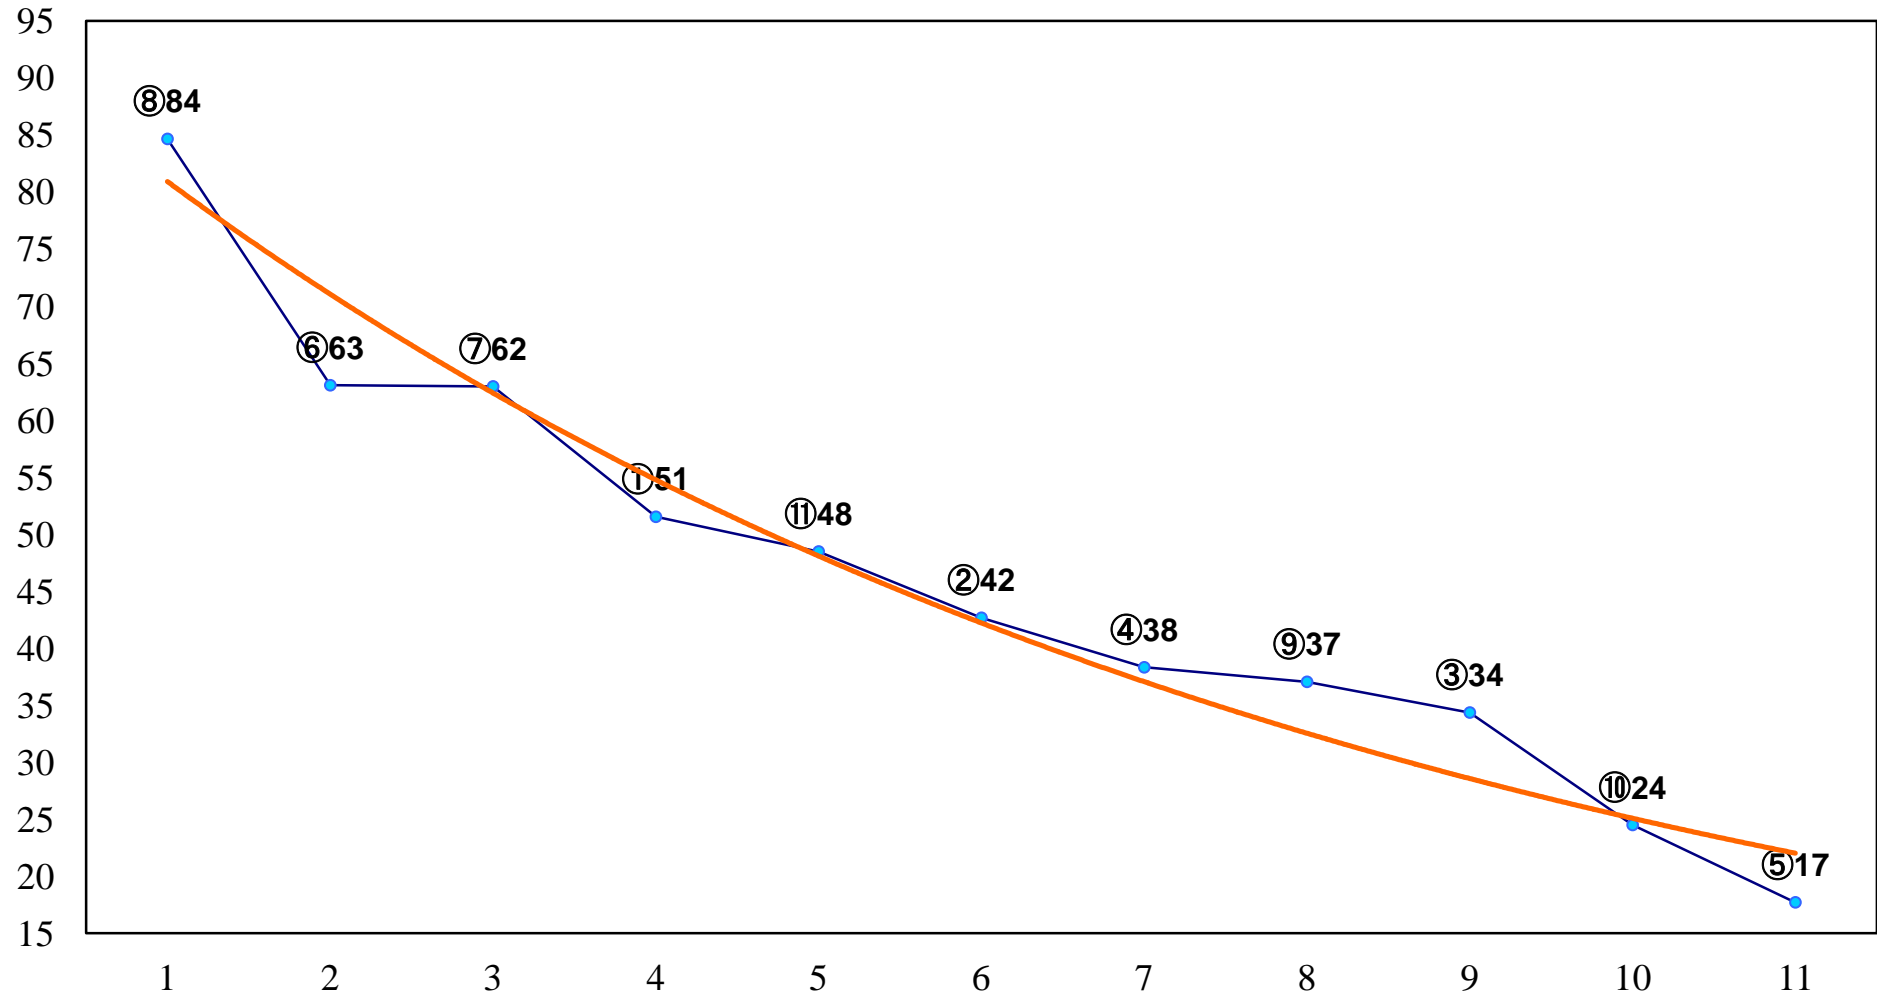

2015年02月10日(火) 船橋競馬 6R 13:45
古川誠祝還暦記念C2選抜馬 左1000m