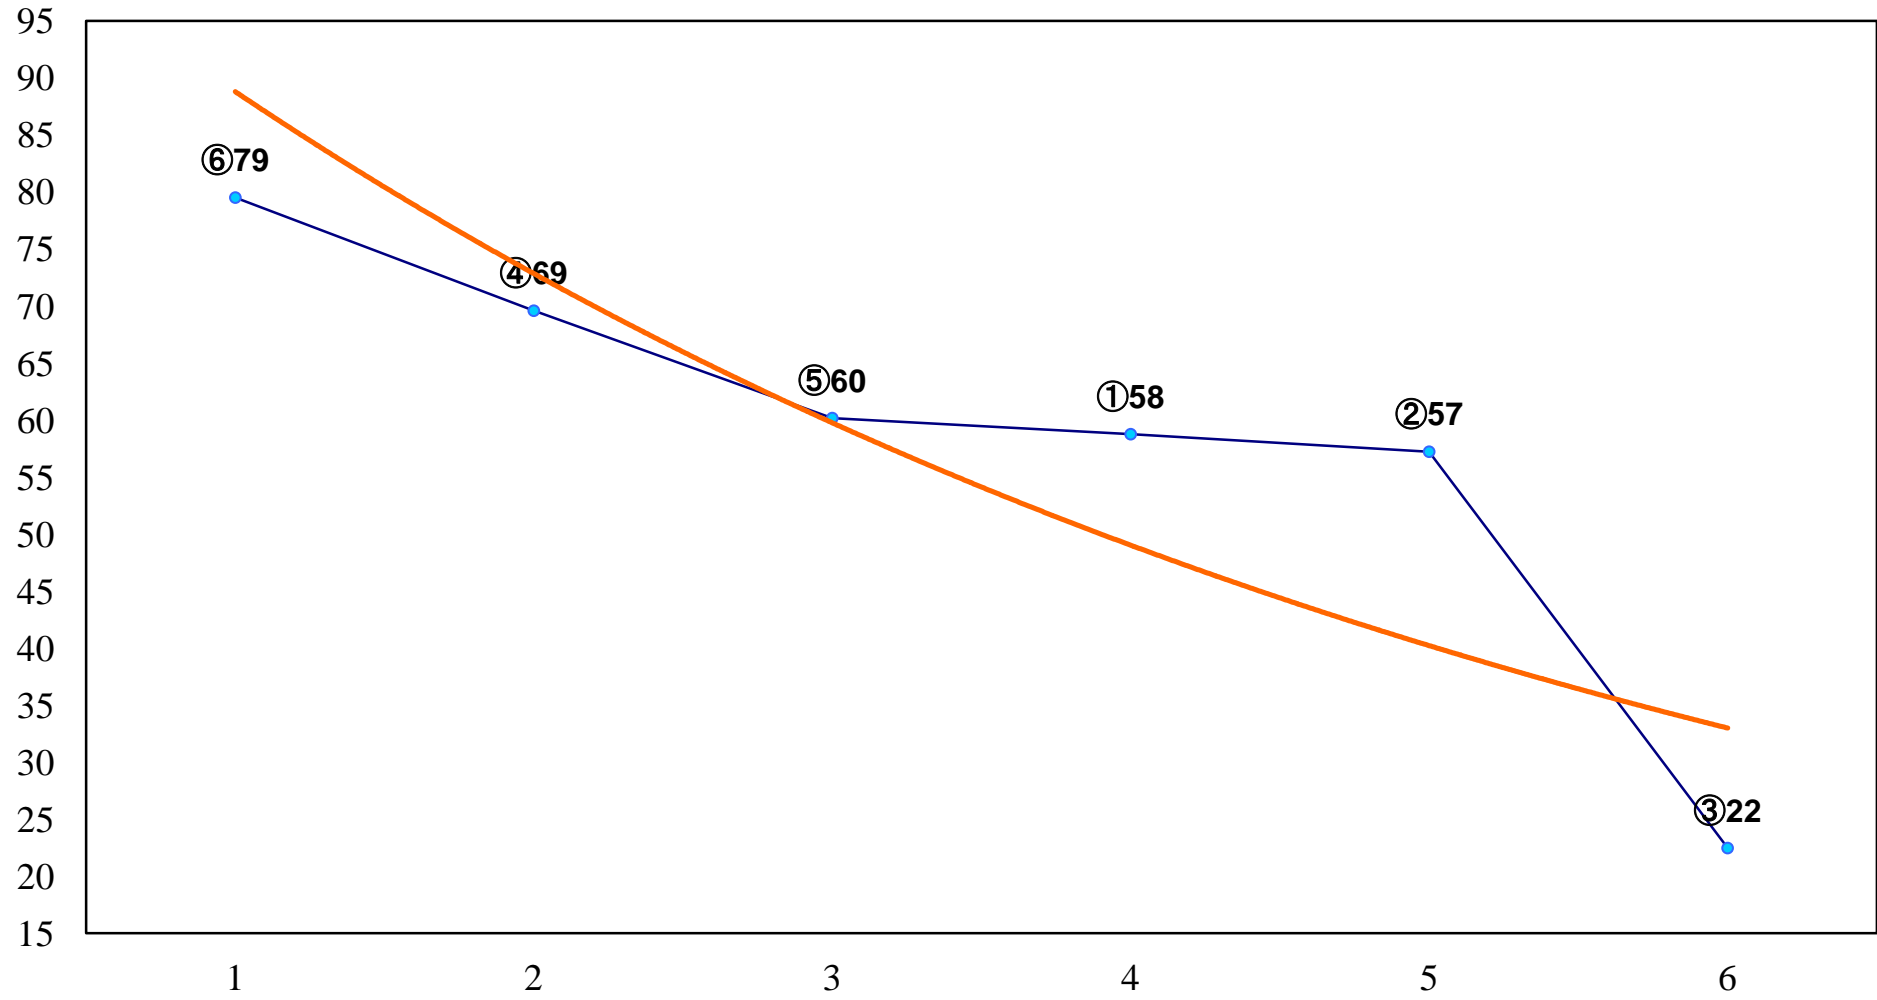

2015年02月10日(火) 船橋競馬 11R 16:45  
立春特別B3一 左1700m