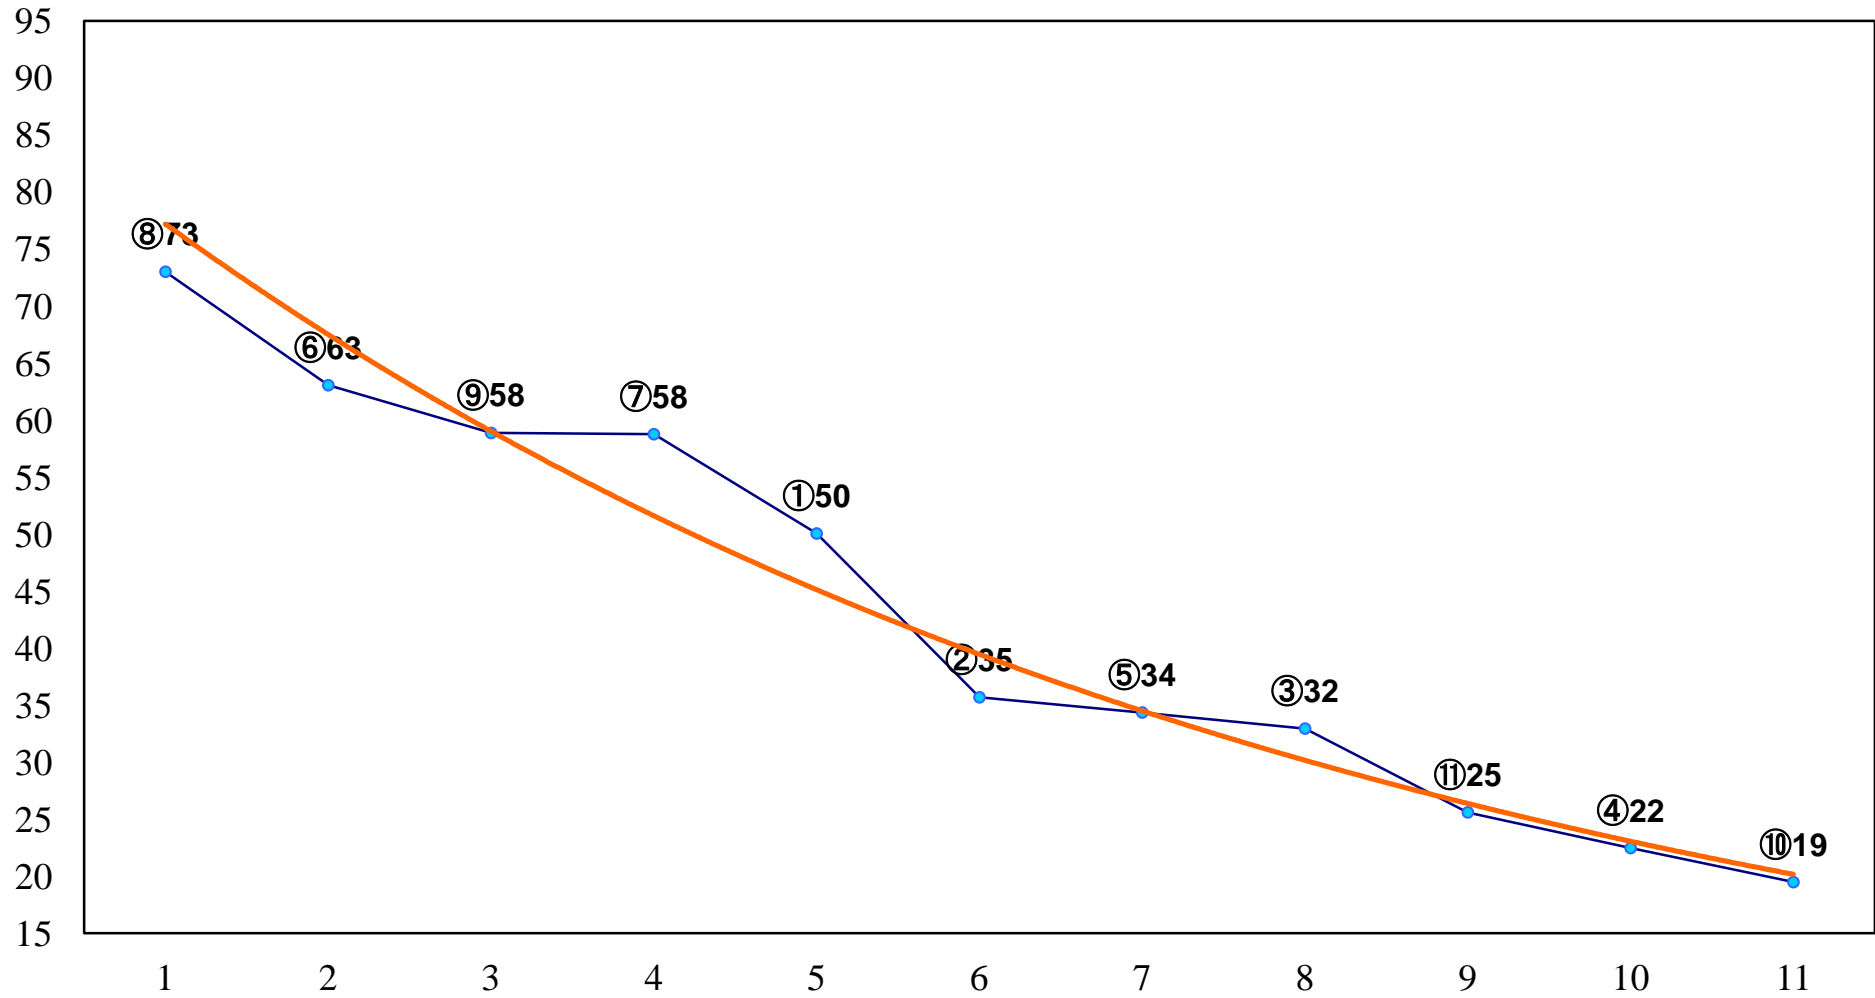

2015年02月12日(木) 船橋競馬 1R 11:00
3歳六 左1200m

2015年02月12日(木) 船橋競馬 2R 11:30
3歳五 左1200m

2015年02月12日(木) 船橋競馬 3R 12:00
C3三 四イ 左1500m

2015年02月12日(木) 船橋競馬 4R 12:35
C3三 四ア 左1500m

2015年02月12日(木) 船橋競馬 6R 13:45
C2九十 左1200m