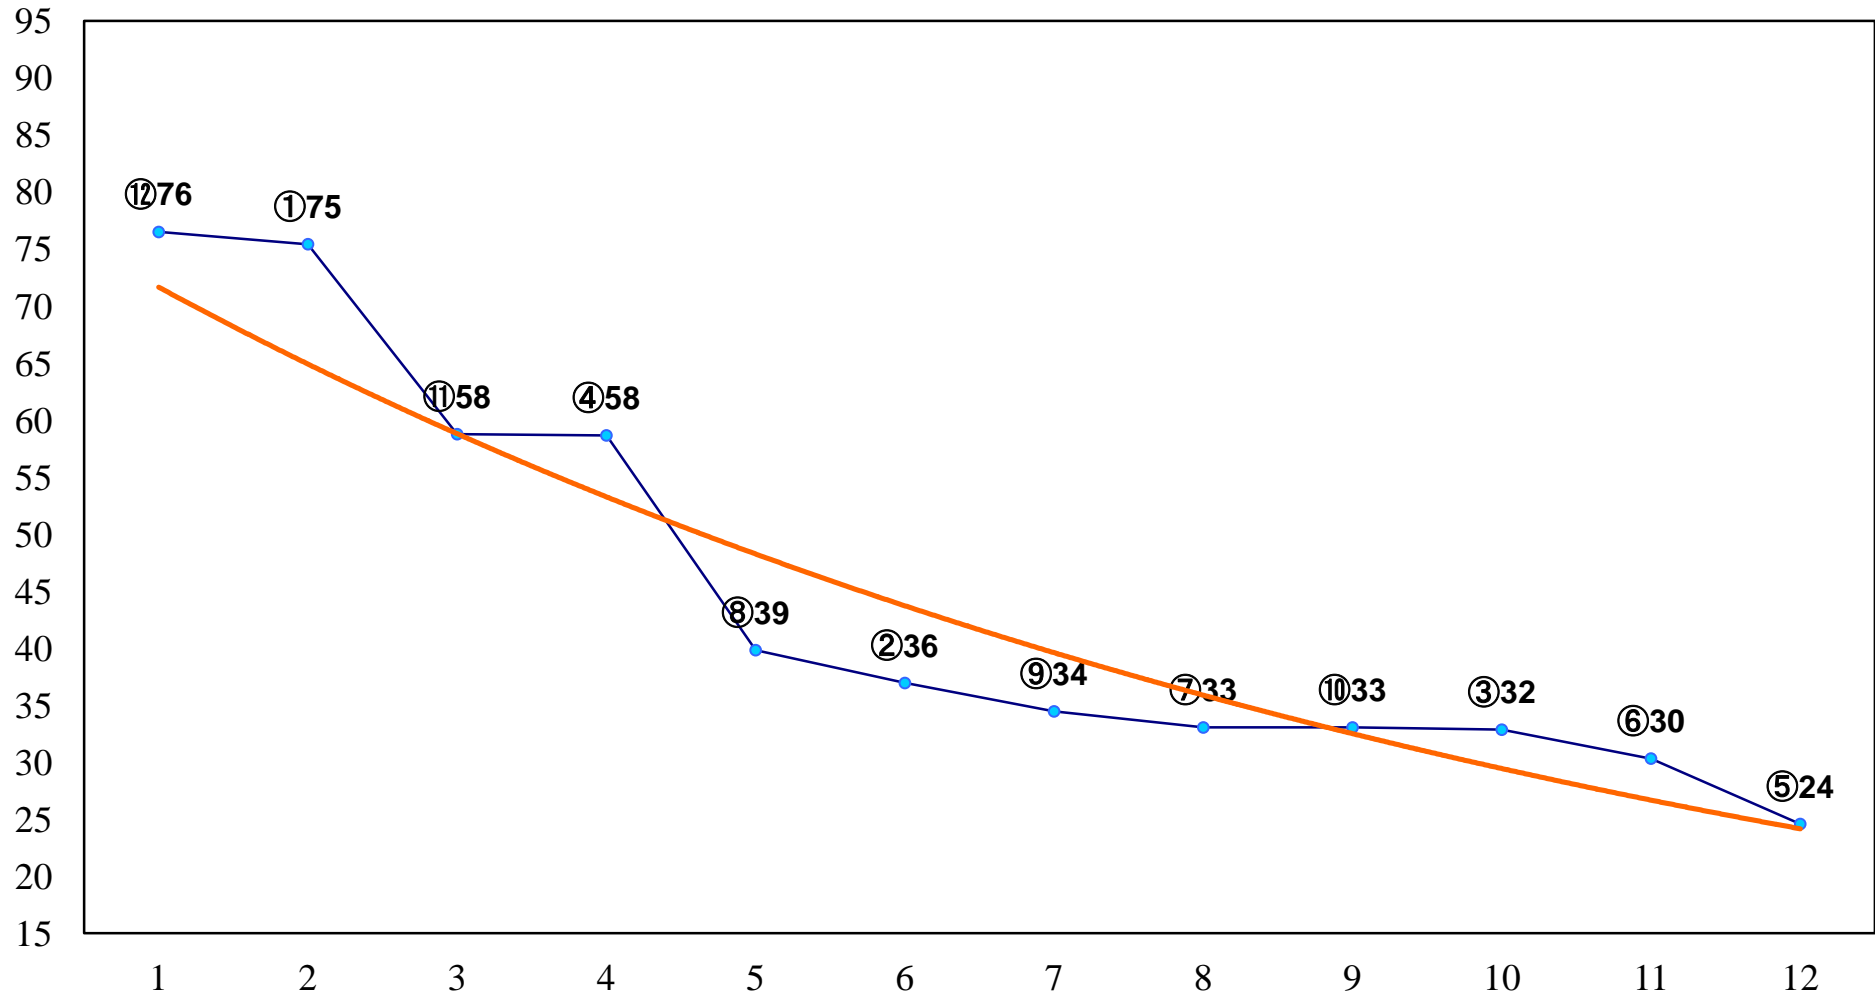

2015年02月12日(木) 船橋競馬 8R 14:55
C1三 左1600m