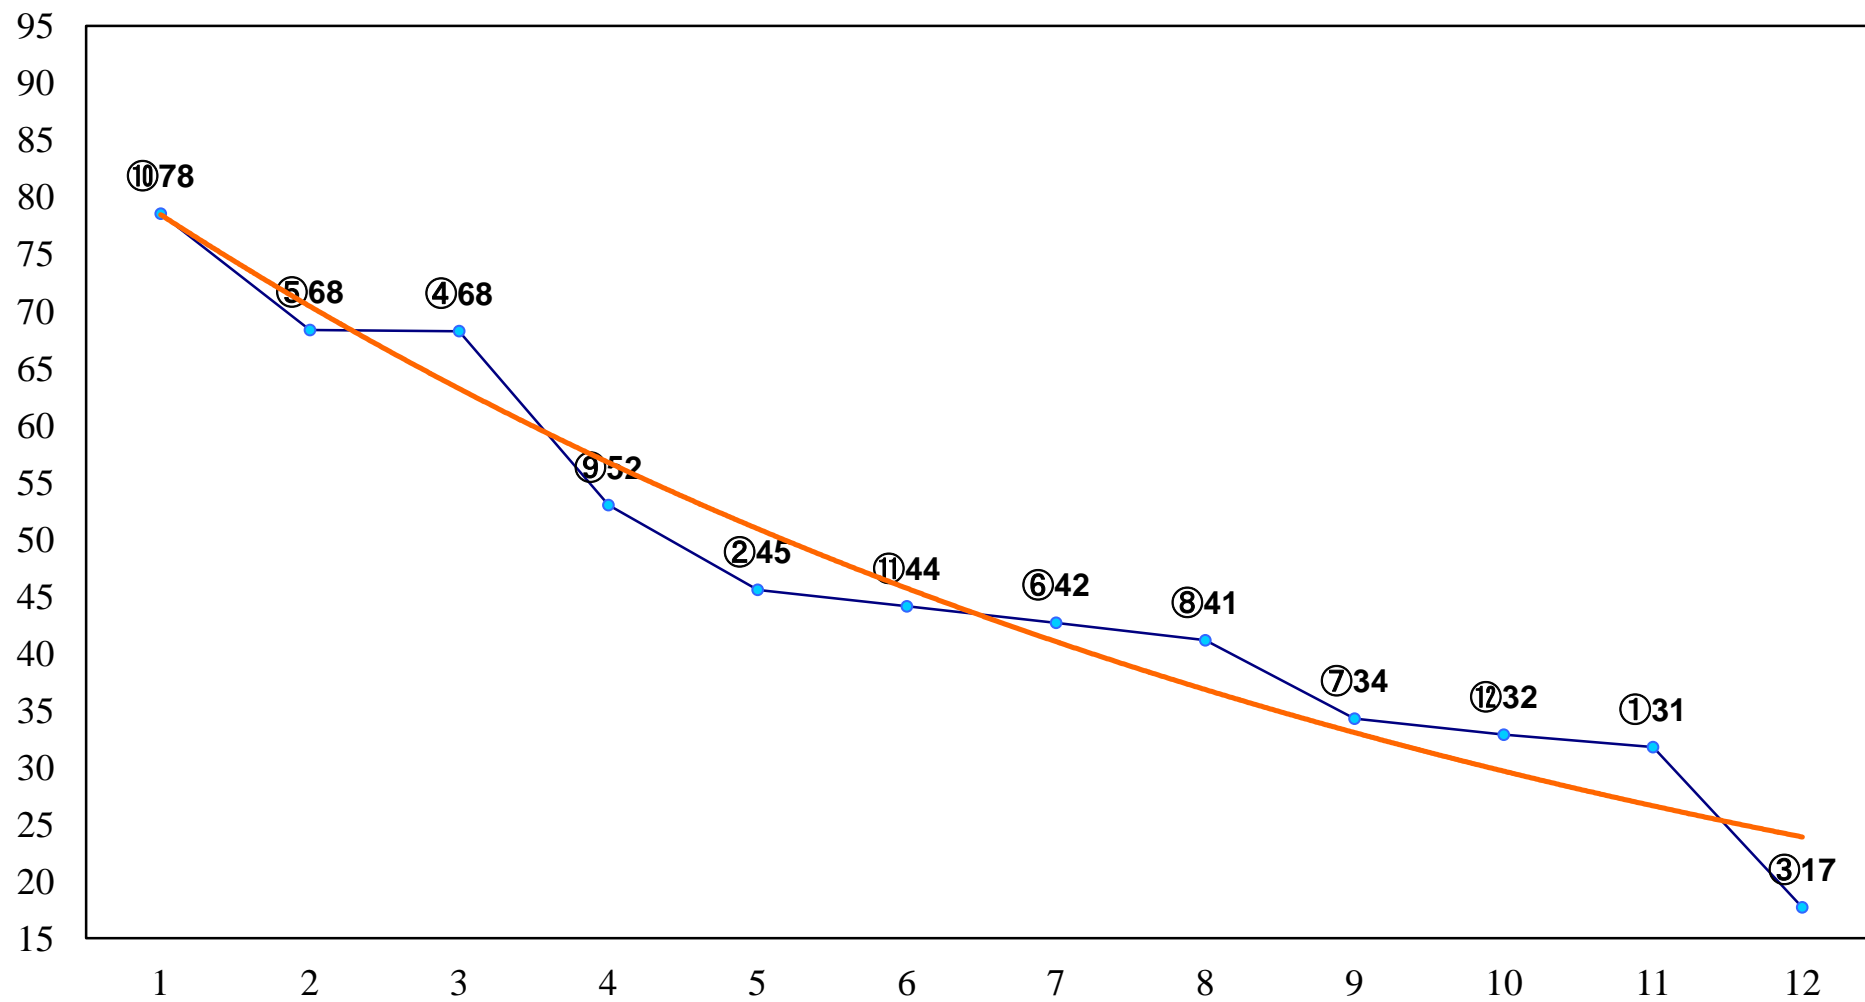

2015年02月12日(木) 船橋競馬 9R 15:30
J交 フレンドリーレイン特別B2B3選抜 左1700m