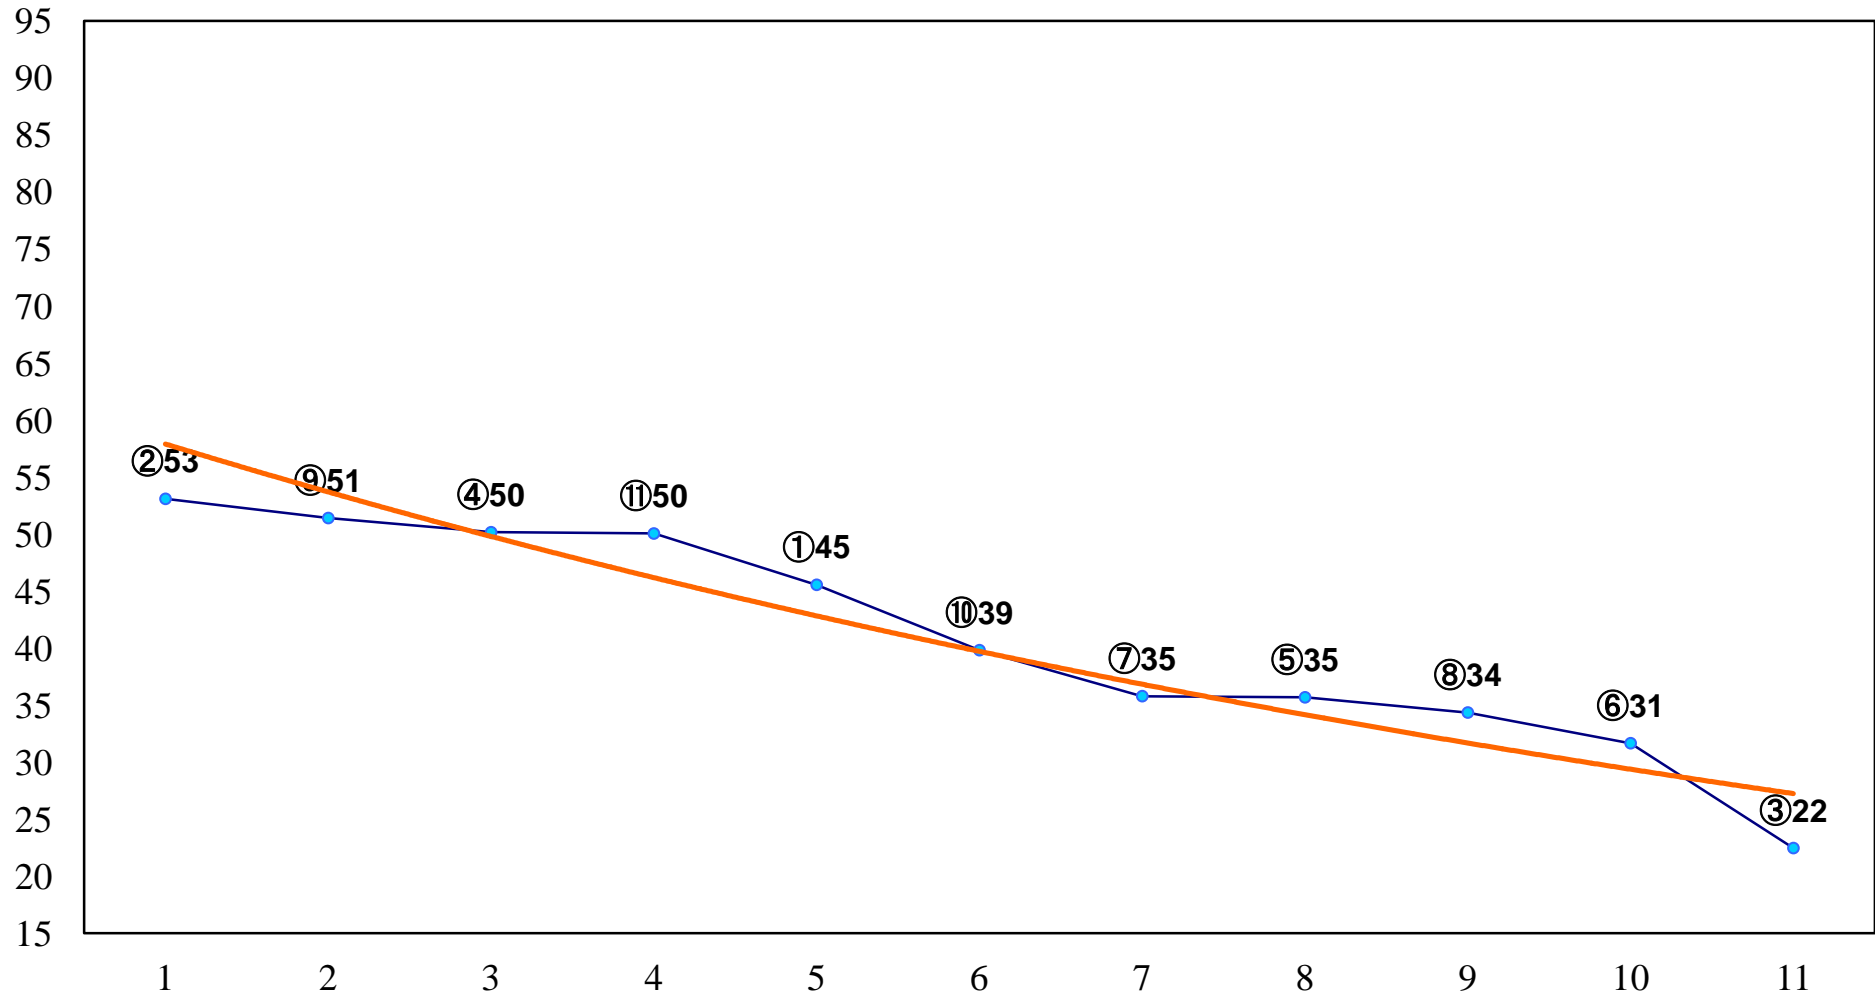

2015年02月12日(木) 船橋競馬 7R 14:20
C2九十 左1500m