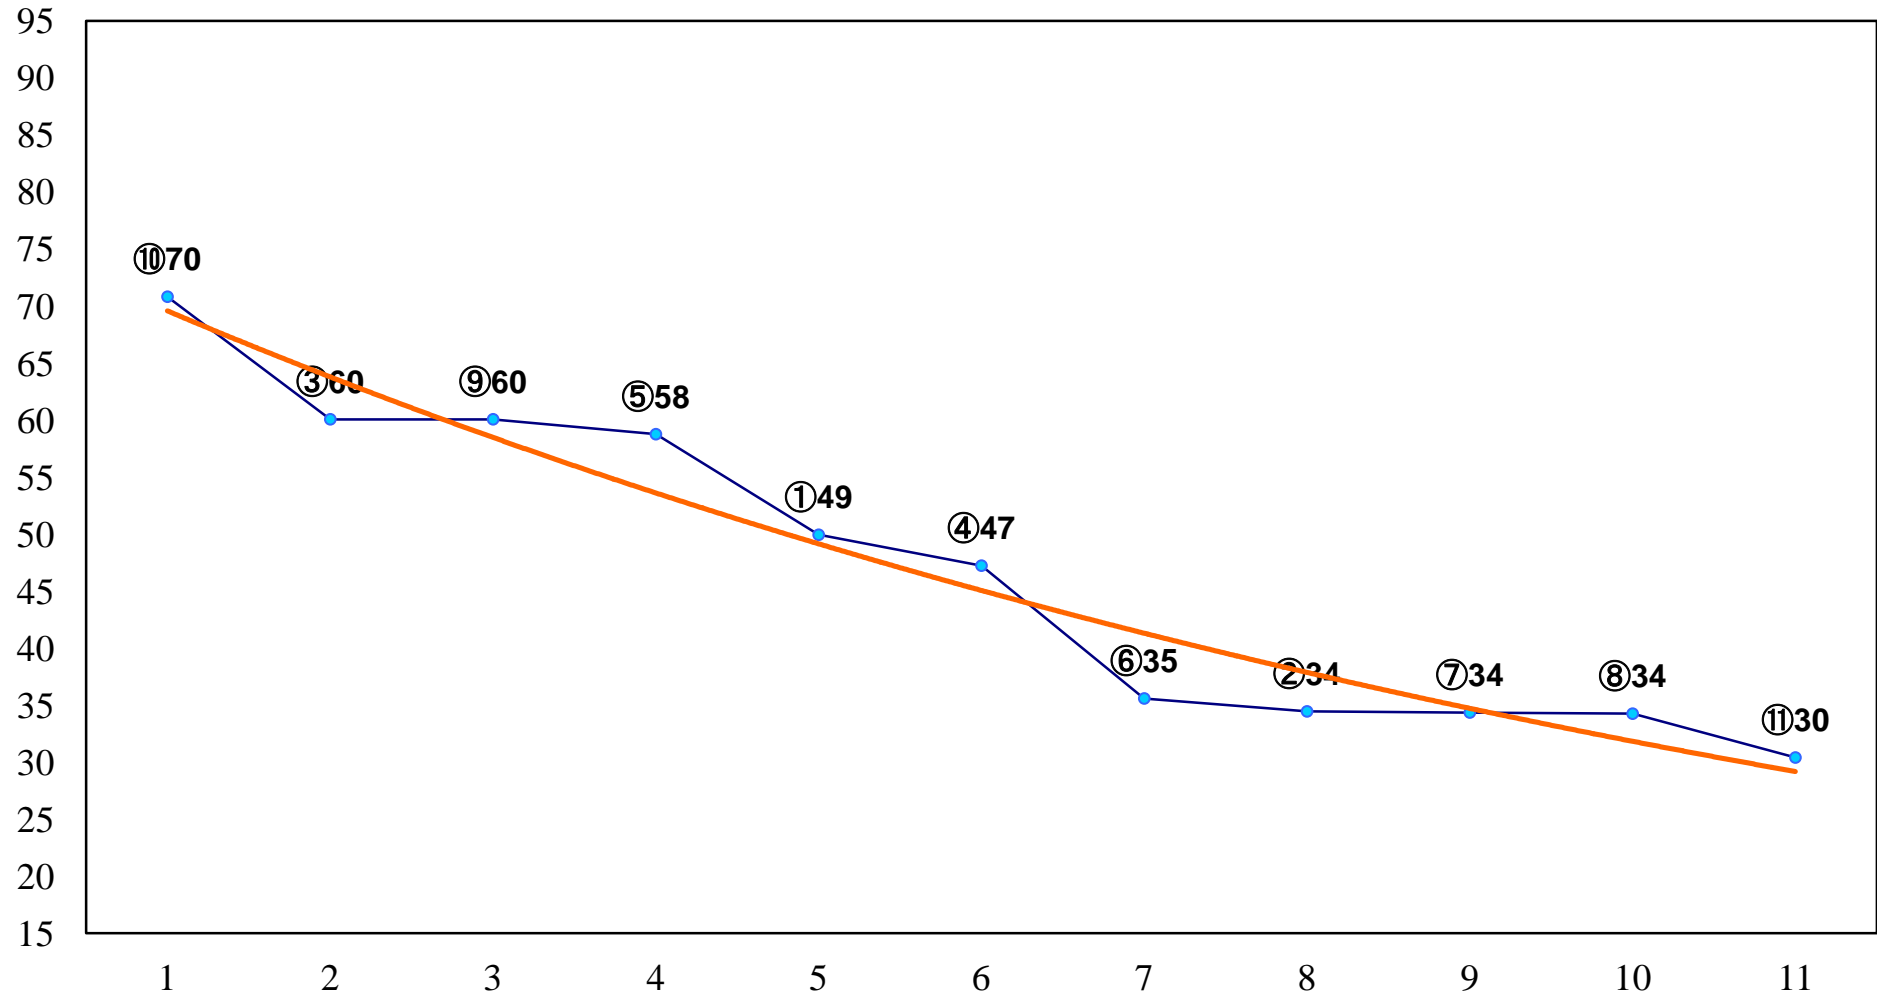

2015年02月12日(木) 船橋競馬 1R 11:00
3歳六 左1200m

2015年02月12日(木) 船橋競馬 2R 11:30
3歳五 左1200m

2015年02月12日(木) 船橋競馬 3R 12:00
C3三 四イ 左1500m

2015年02月12日(木) 船橋競馬 4R 12:35
C3三 四ア 左1500m

2015年02月12日(木) 船橋競馬 6R 13:45
C2九十 左1200m