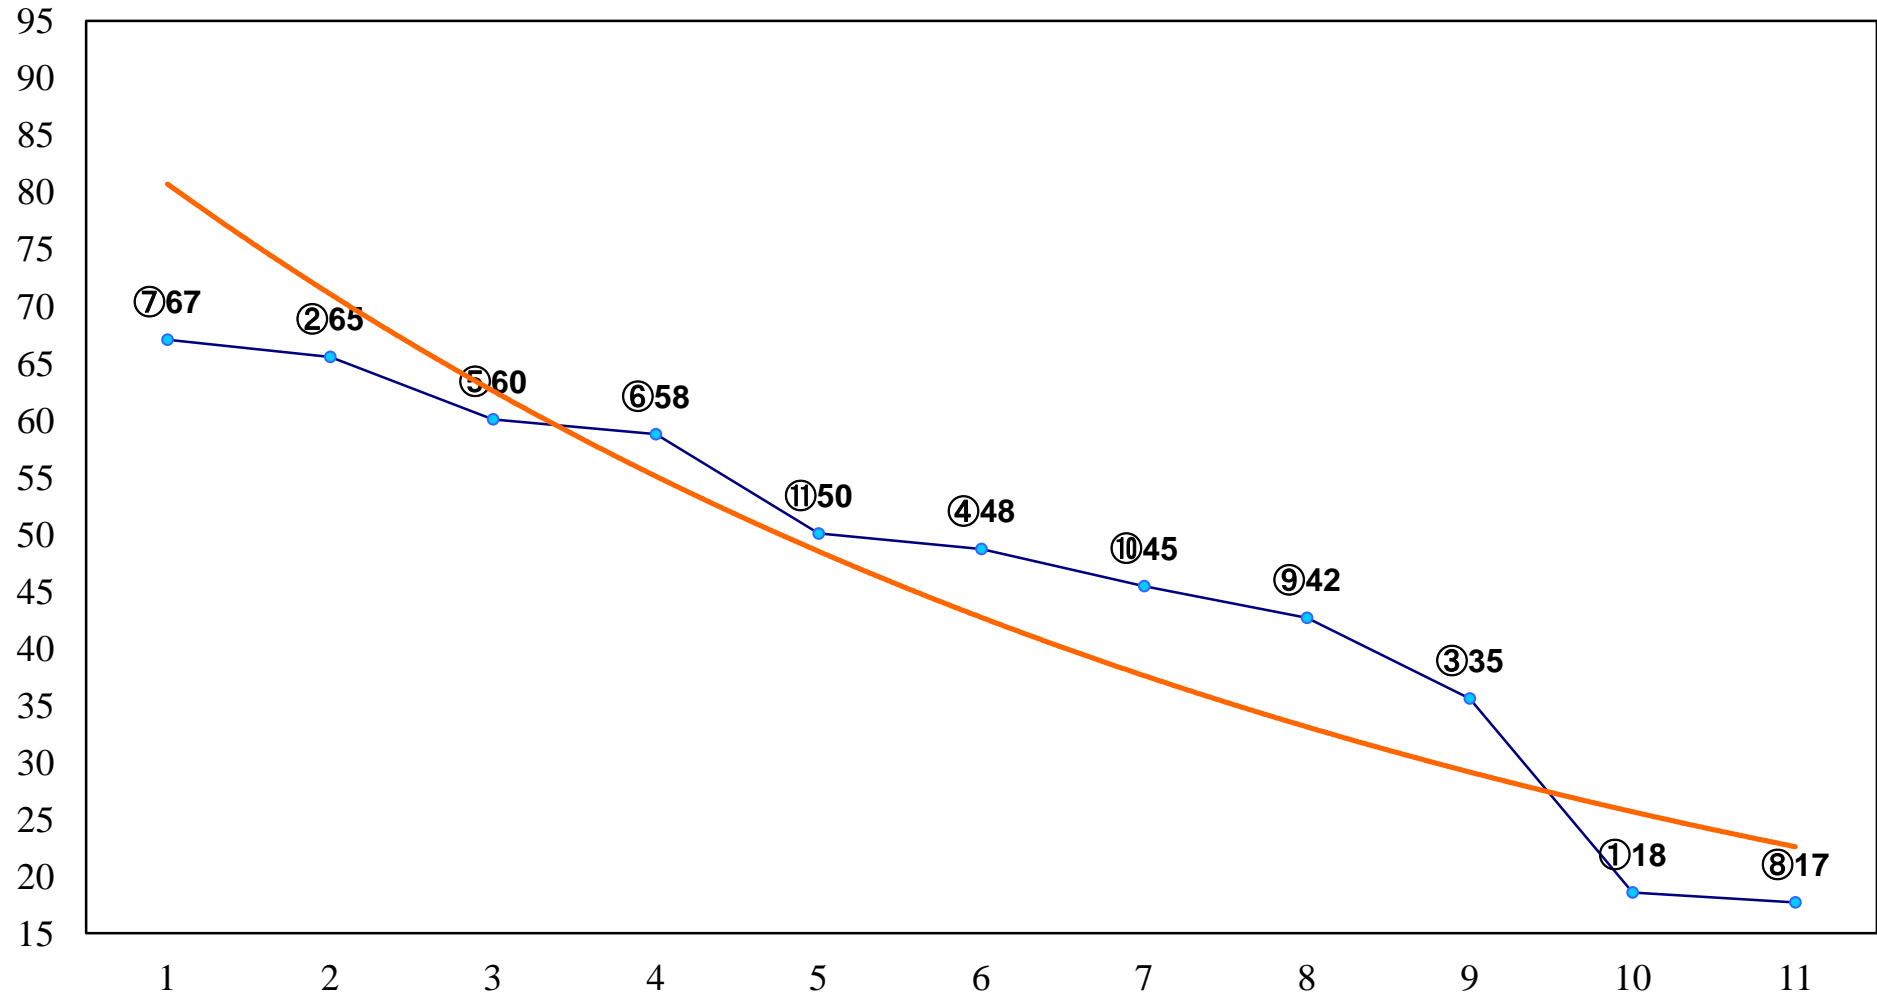

2015年02月12日(木) 船橋競馬 1R 11:00
3歳六 左1200m

2015年02月12日(木) 船橋競馬 2R 11:30
3歳五 左1200m

2015年02月12日(木) 船橋競馬 3R 12:00
C3三 四イ 左1500m

2015年02月12日(木) 船橋競馬 4R 12:35
C3三 四ア 左1500m

2015年02月12日(木) 船橋競馬 6R 13:45
C2九十 左1200m