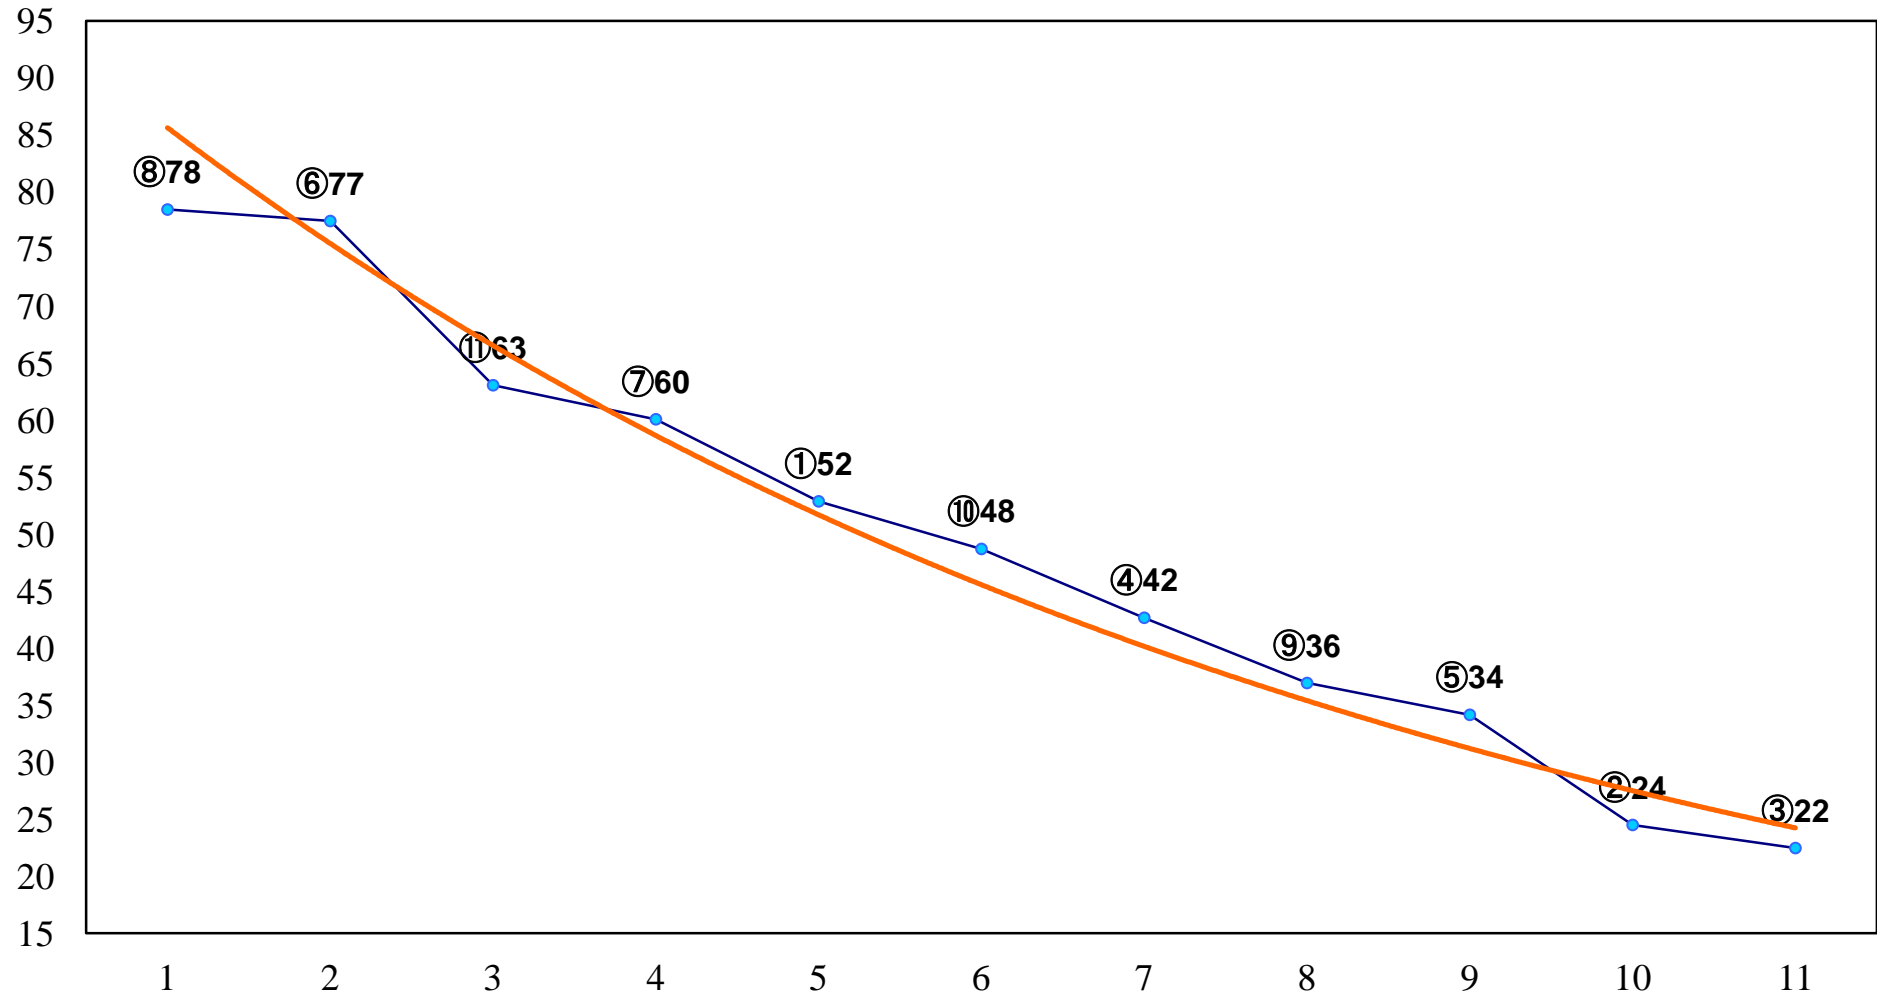

2015年02月12日(木) 船橋競馬 1R 11:00
3歳六 左1200m

2015年02月12日(木) 船橋競馬 2R 11:30
3歳五 左1200m

2015年02月12日(木) 船橋競馬 3R 12:00
C3三 四イ 左1500m

2015年02月12日(木) 船橋競馬 4R 12:35
C3三 四ア 左1500m

2015年02月12日(木) 船橋競馬 6R 13:45
C2九十 左1200m