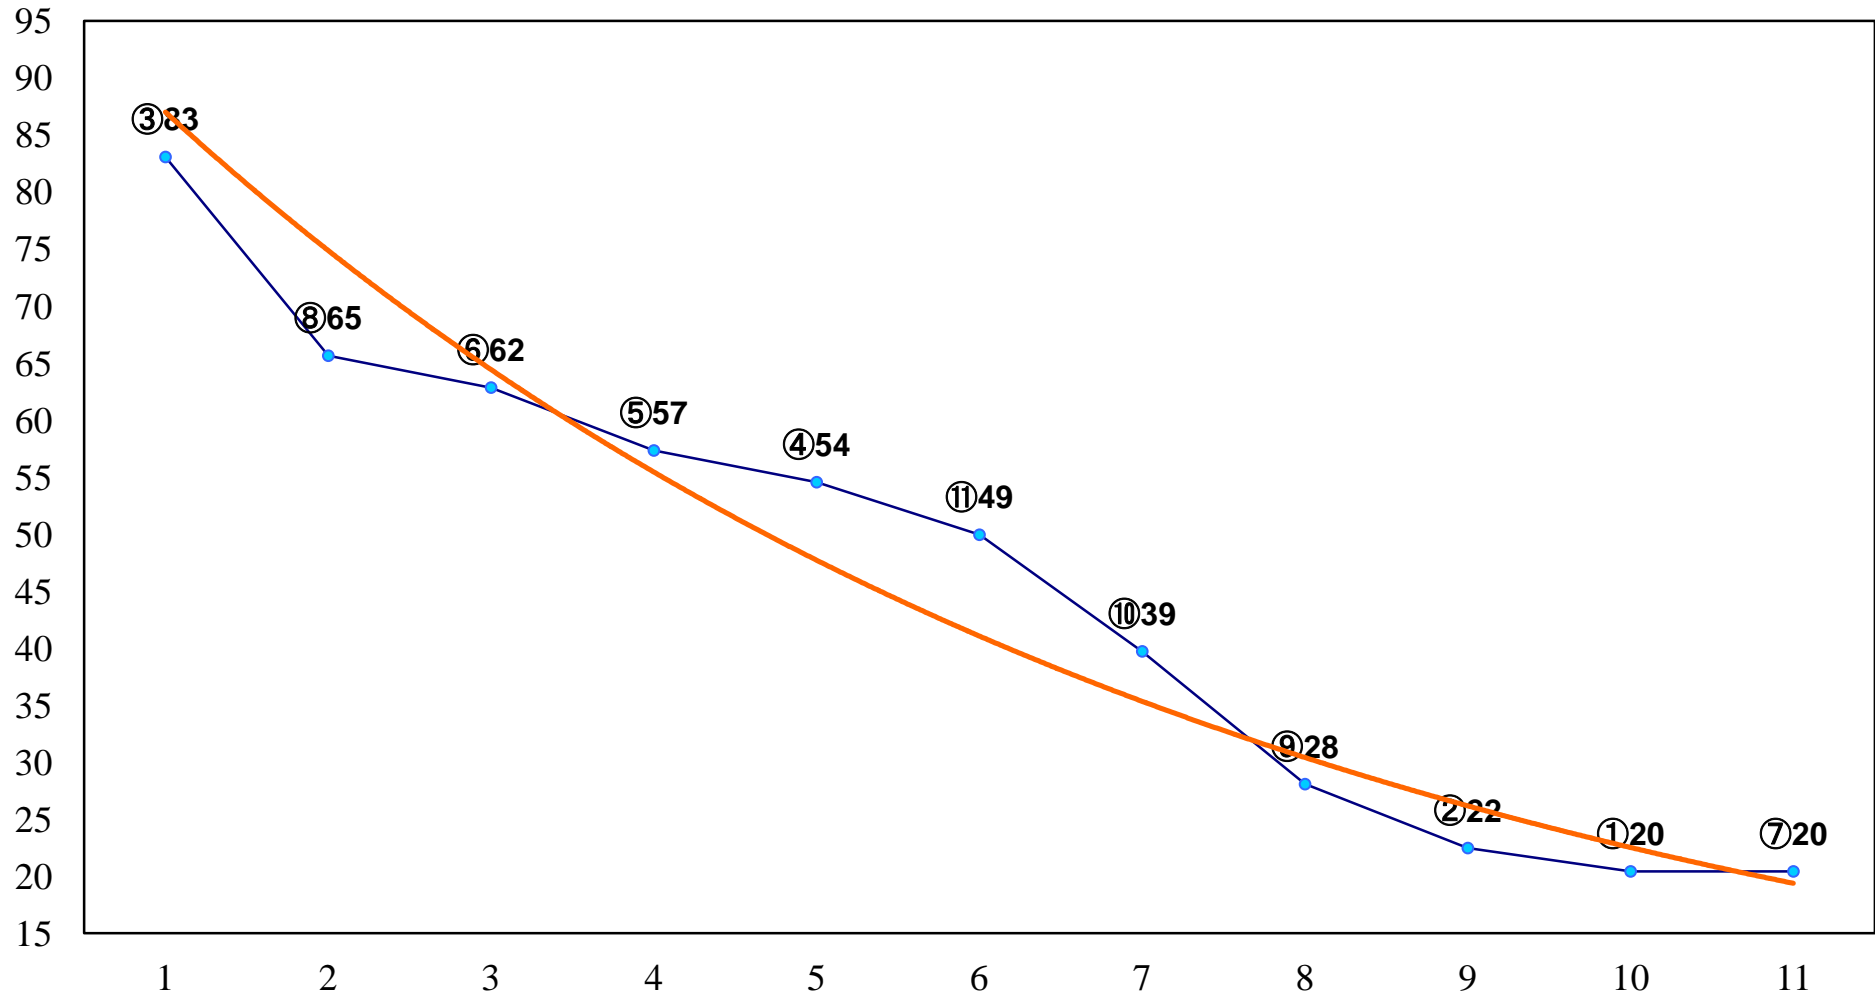

2015年02月12日(木) 船橋競馬 1R 11:00
3歳六 左1200m

2015年02月12日(木) 船橋競馬 2R 11:30
3歳五 左1200m

2015年02月12日(木) 船橋競馬 3R 12:00
C3三 四イ 左1500m

2015年02月12日(木) 船橋競馬 4R 12:35
C3三 四ア 左1500m

2015年02月12日(木) 船橋競馬 6R 13:45
C2九十 左1200m