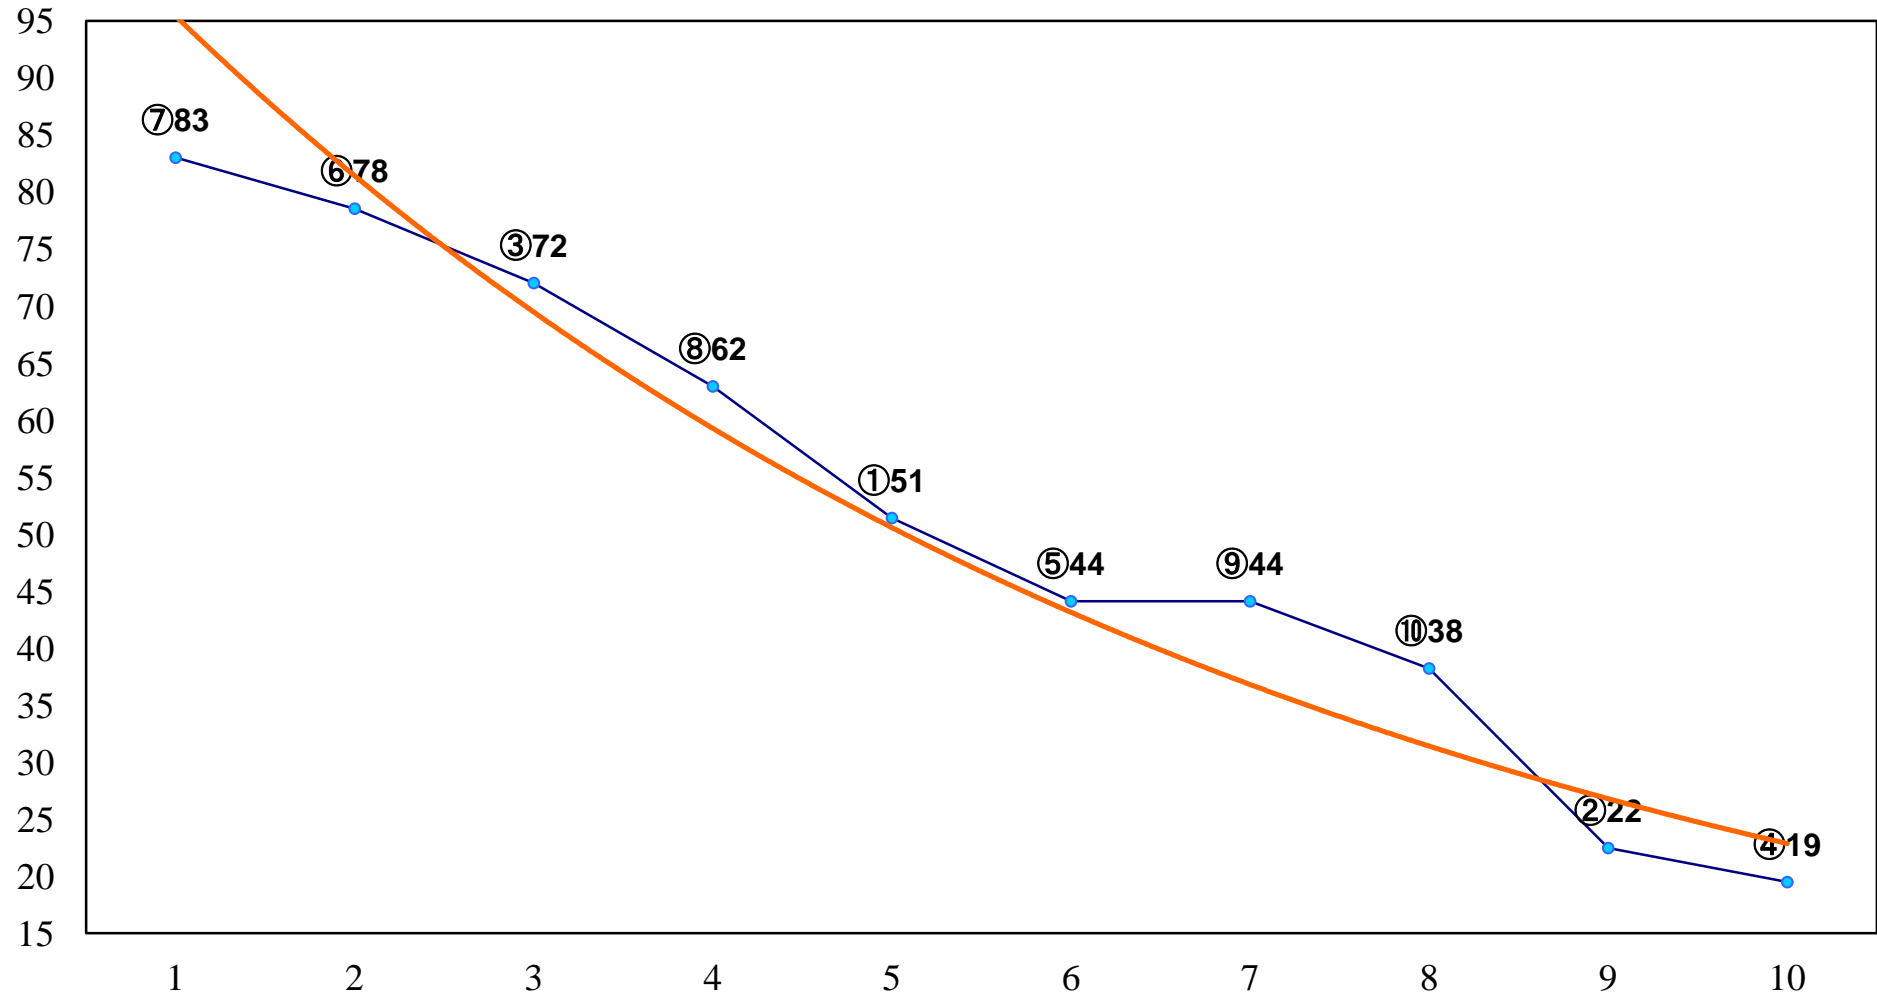

2015年02月12日(木) 船橋競馬 10R 16:10
駿麗賞A2 左1600m