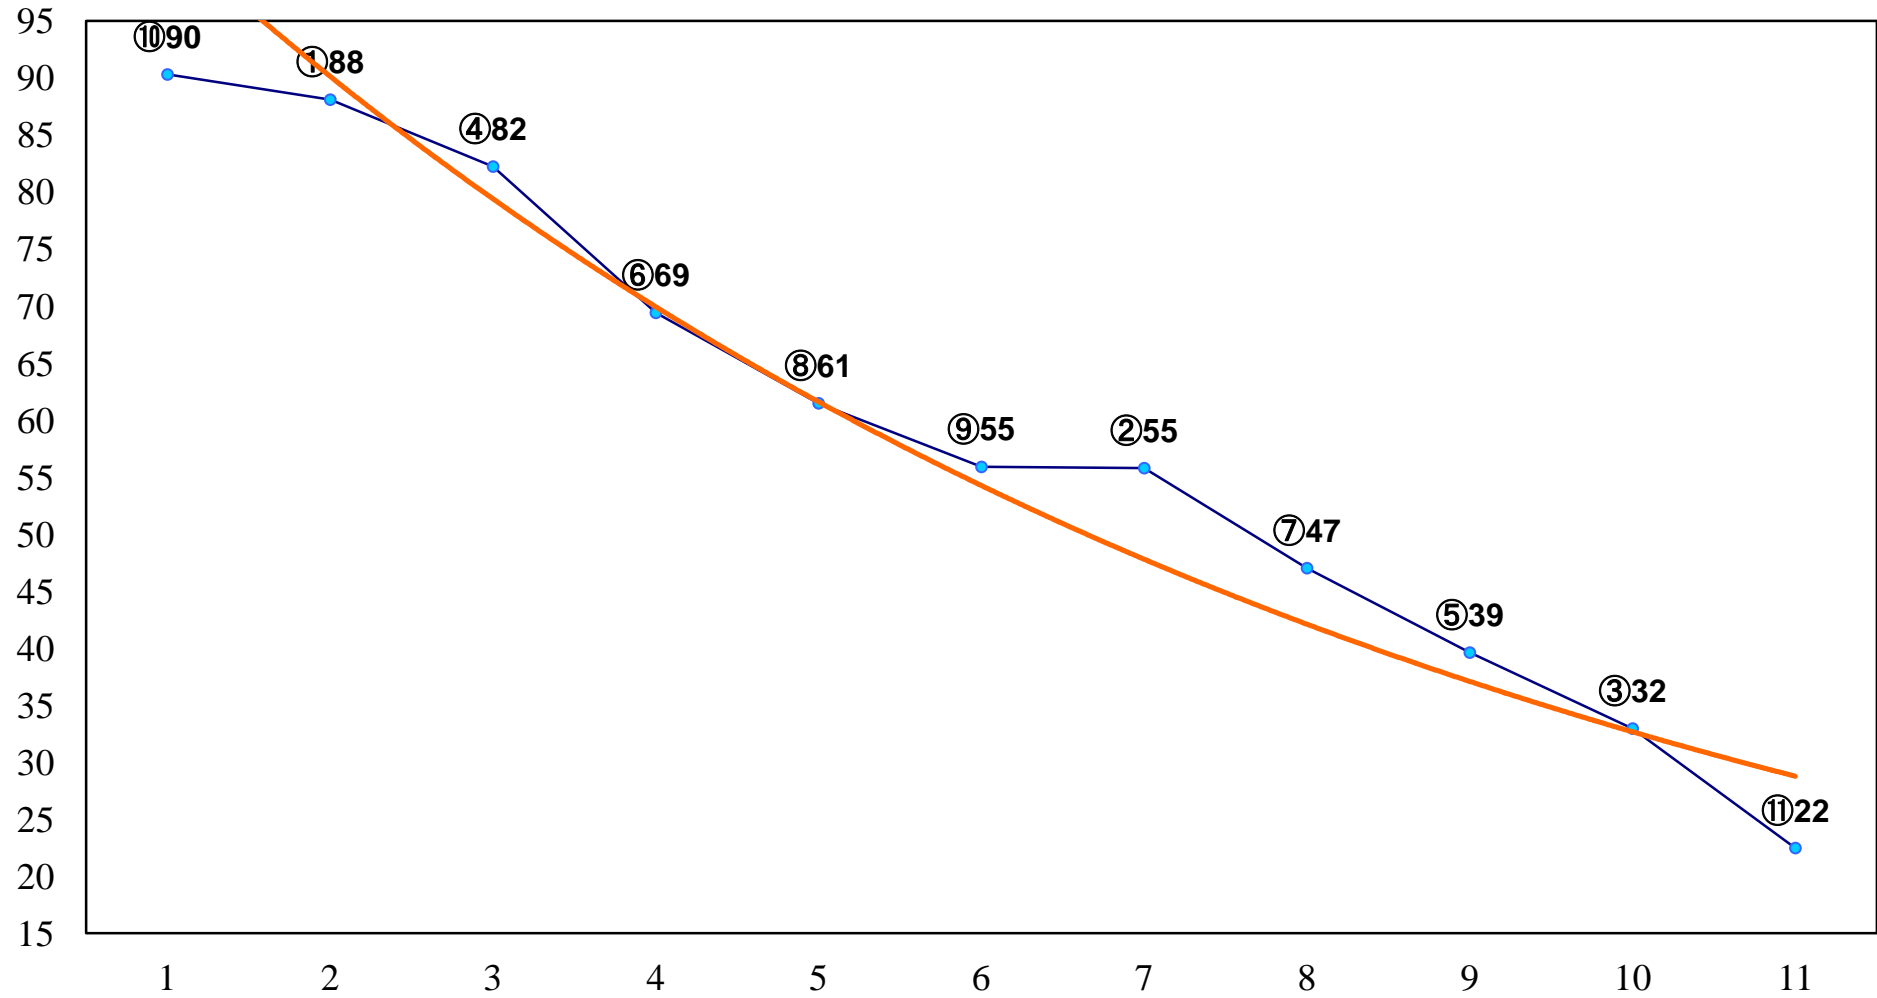

2015年02月13日(金) 船橋競馬 3R 12:00
ヒヤシンス賞3歳四以下選抜馬 左1500m