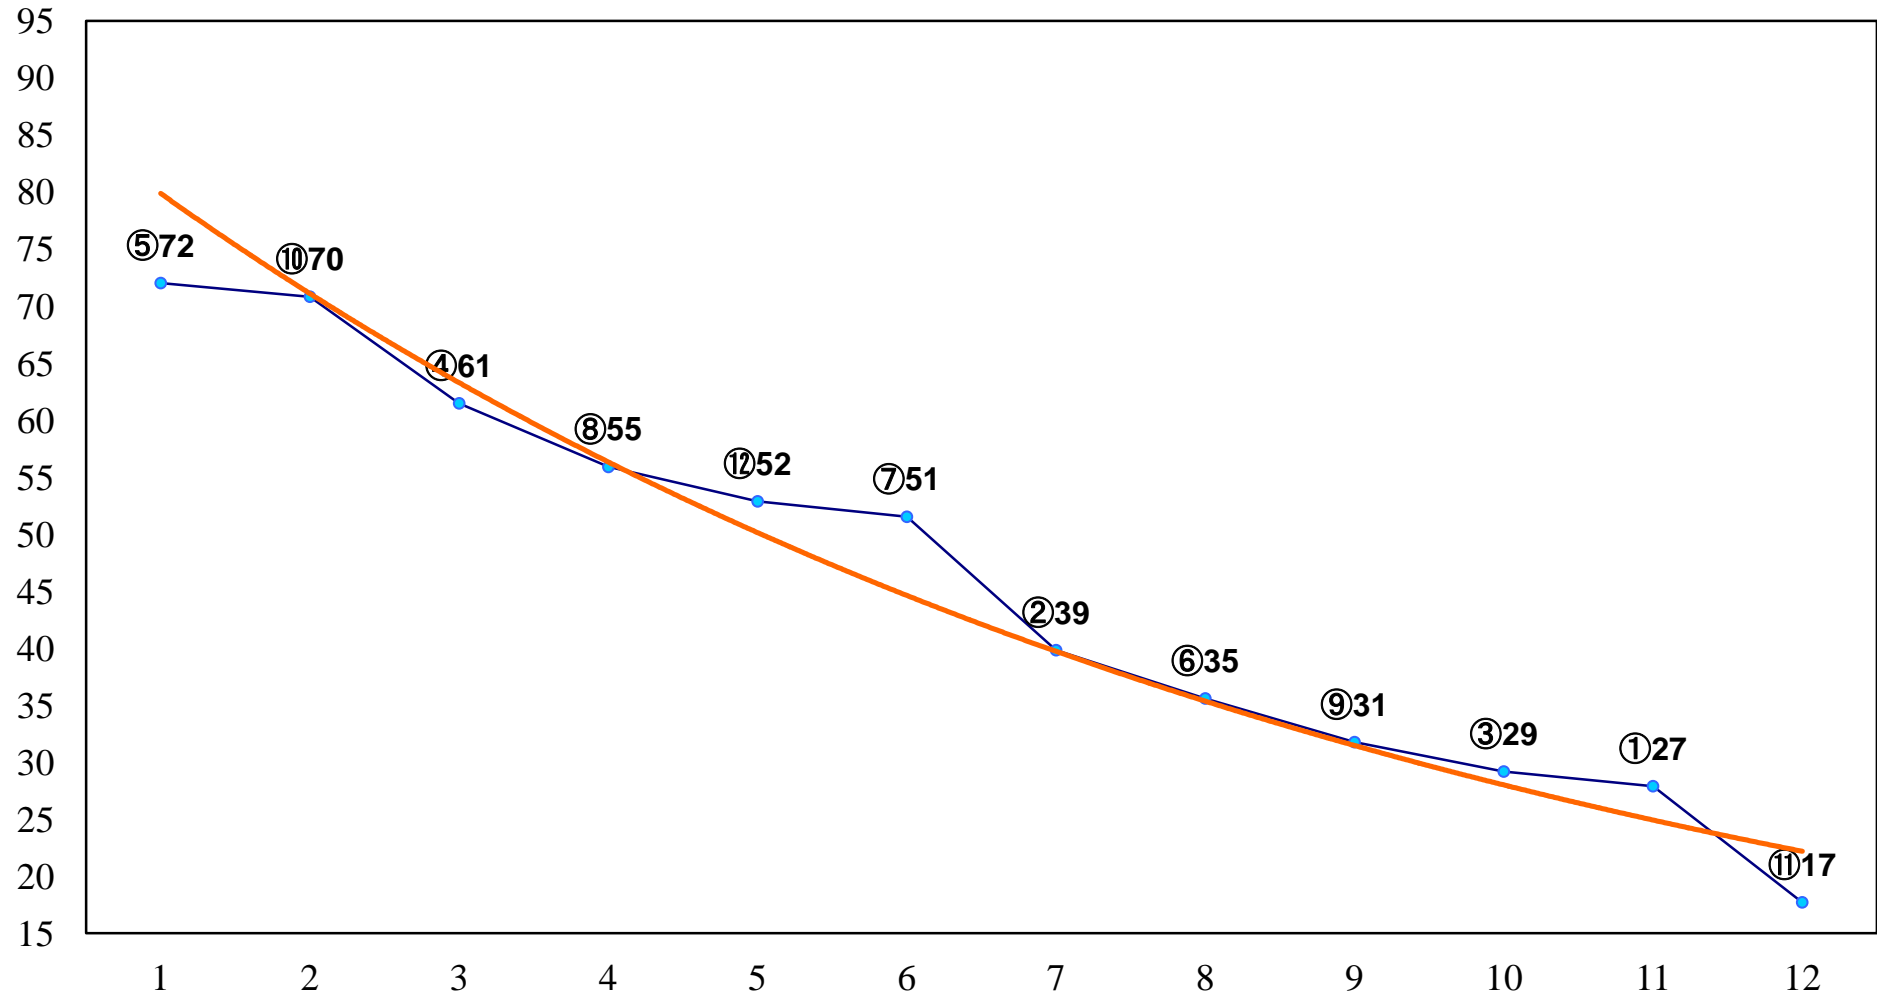

2015年02月13日(金) 船橋競馬 4R 12:35
C3二 左1500m