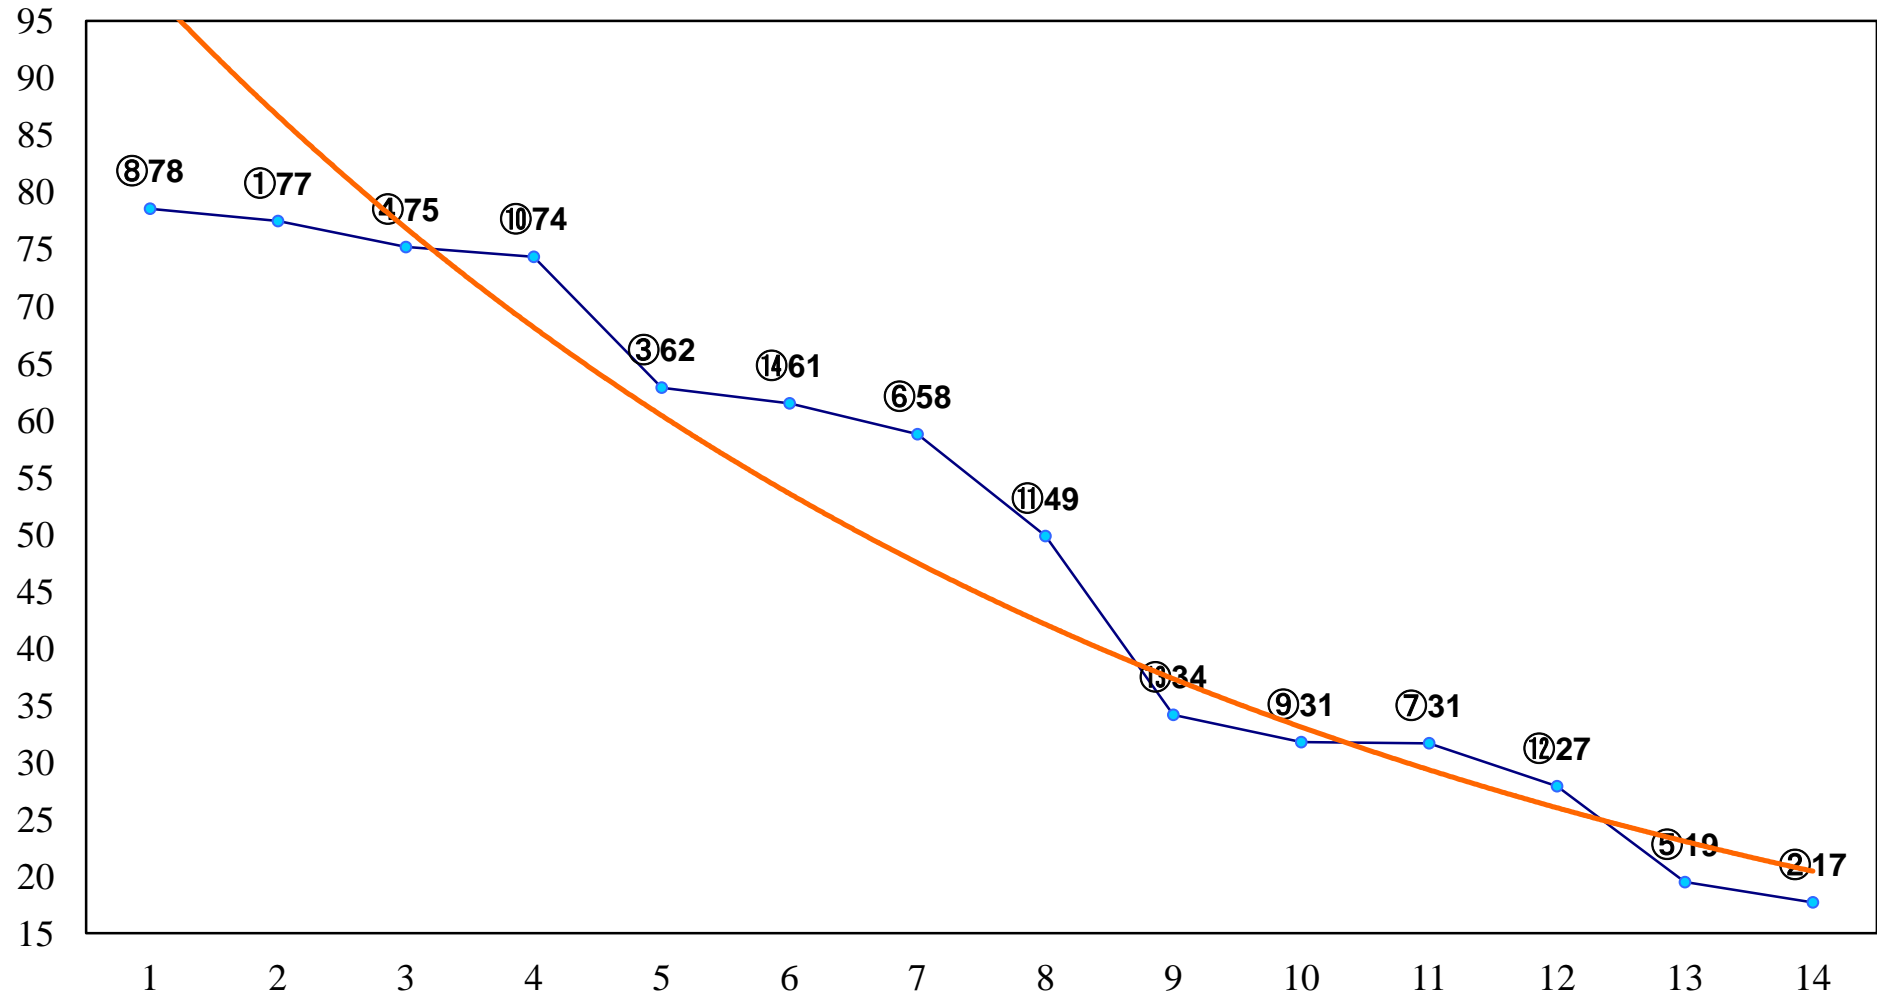

2015年02月13日(金) 船橋競馬 9R 15:30
バレンタイン賞C1ニ 左1600m