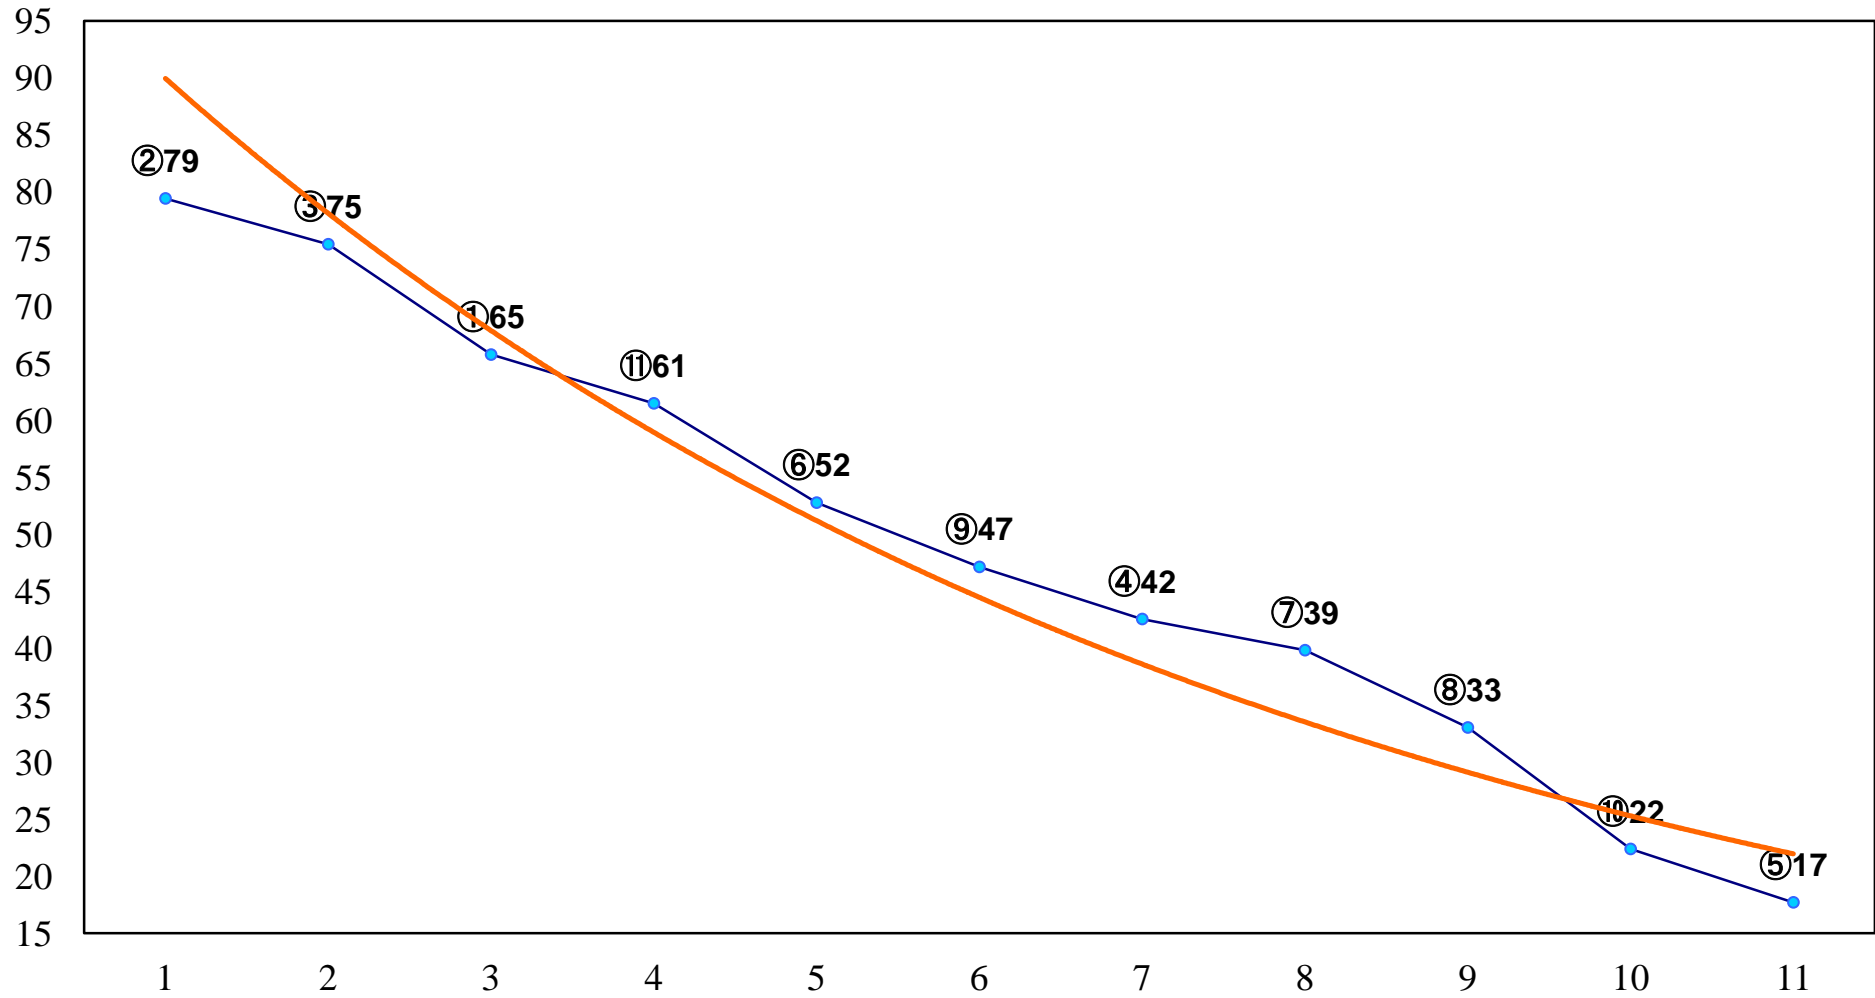

2015年02月13日(金) 船橋競馬 7R 14:20
C2十一十二 左1200m