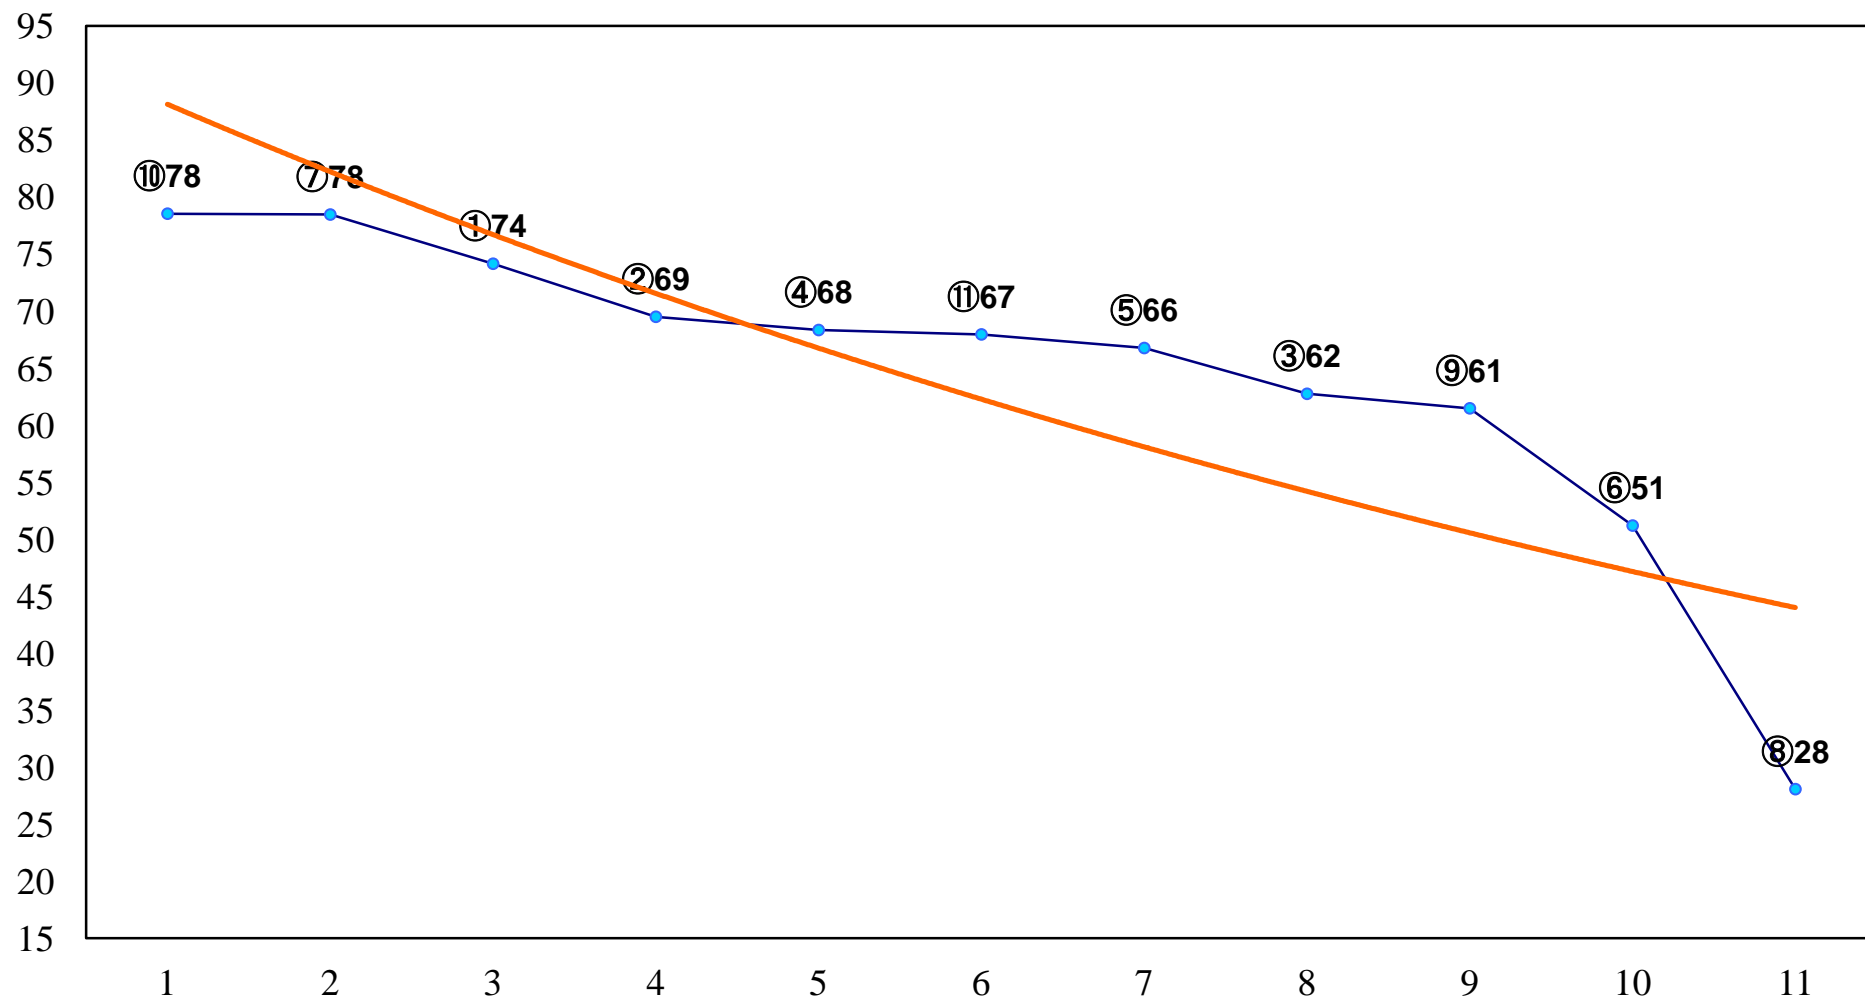

2015年02月13日(金) 船橋競馬 2R 11:30

3歳七 左1200m