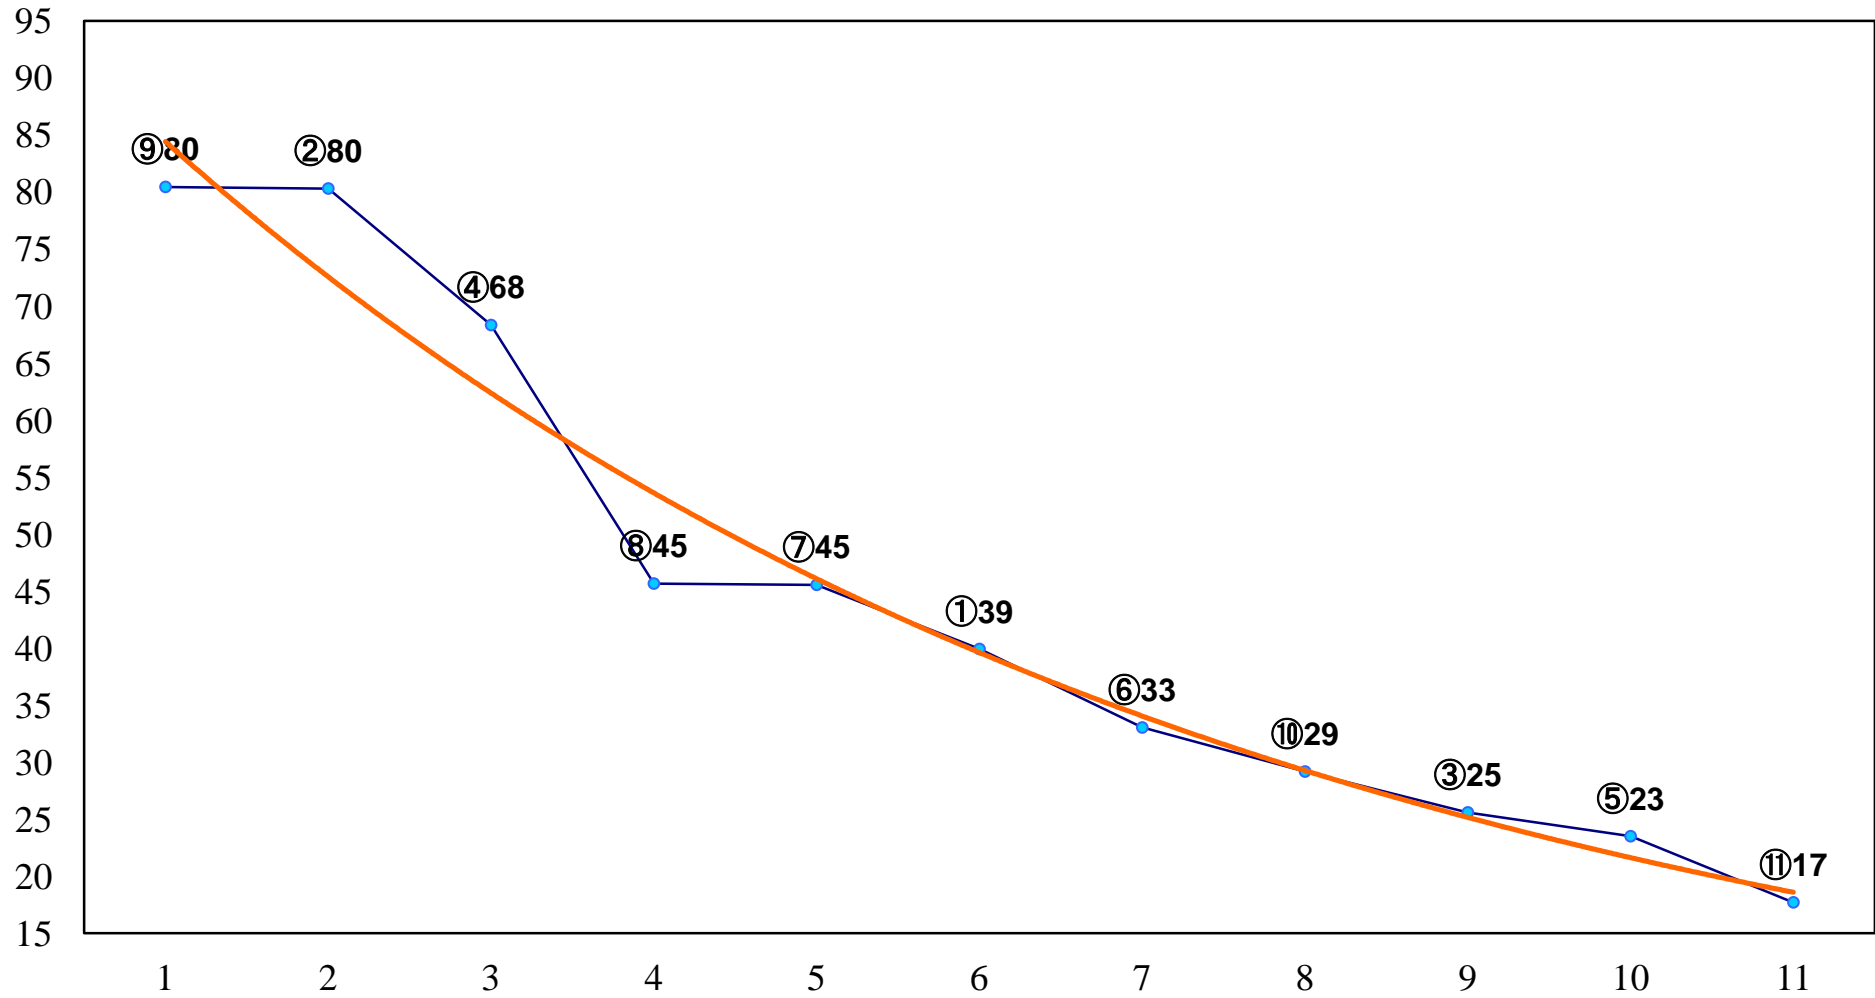

2015年02月13日(金) 船橋競馬 8R 14:55
C2十一十二 左1500m