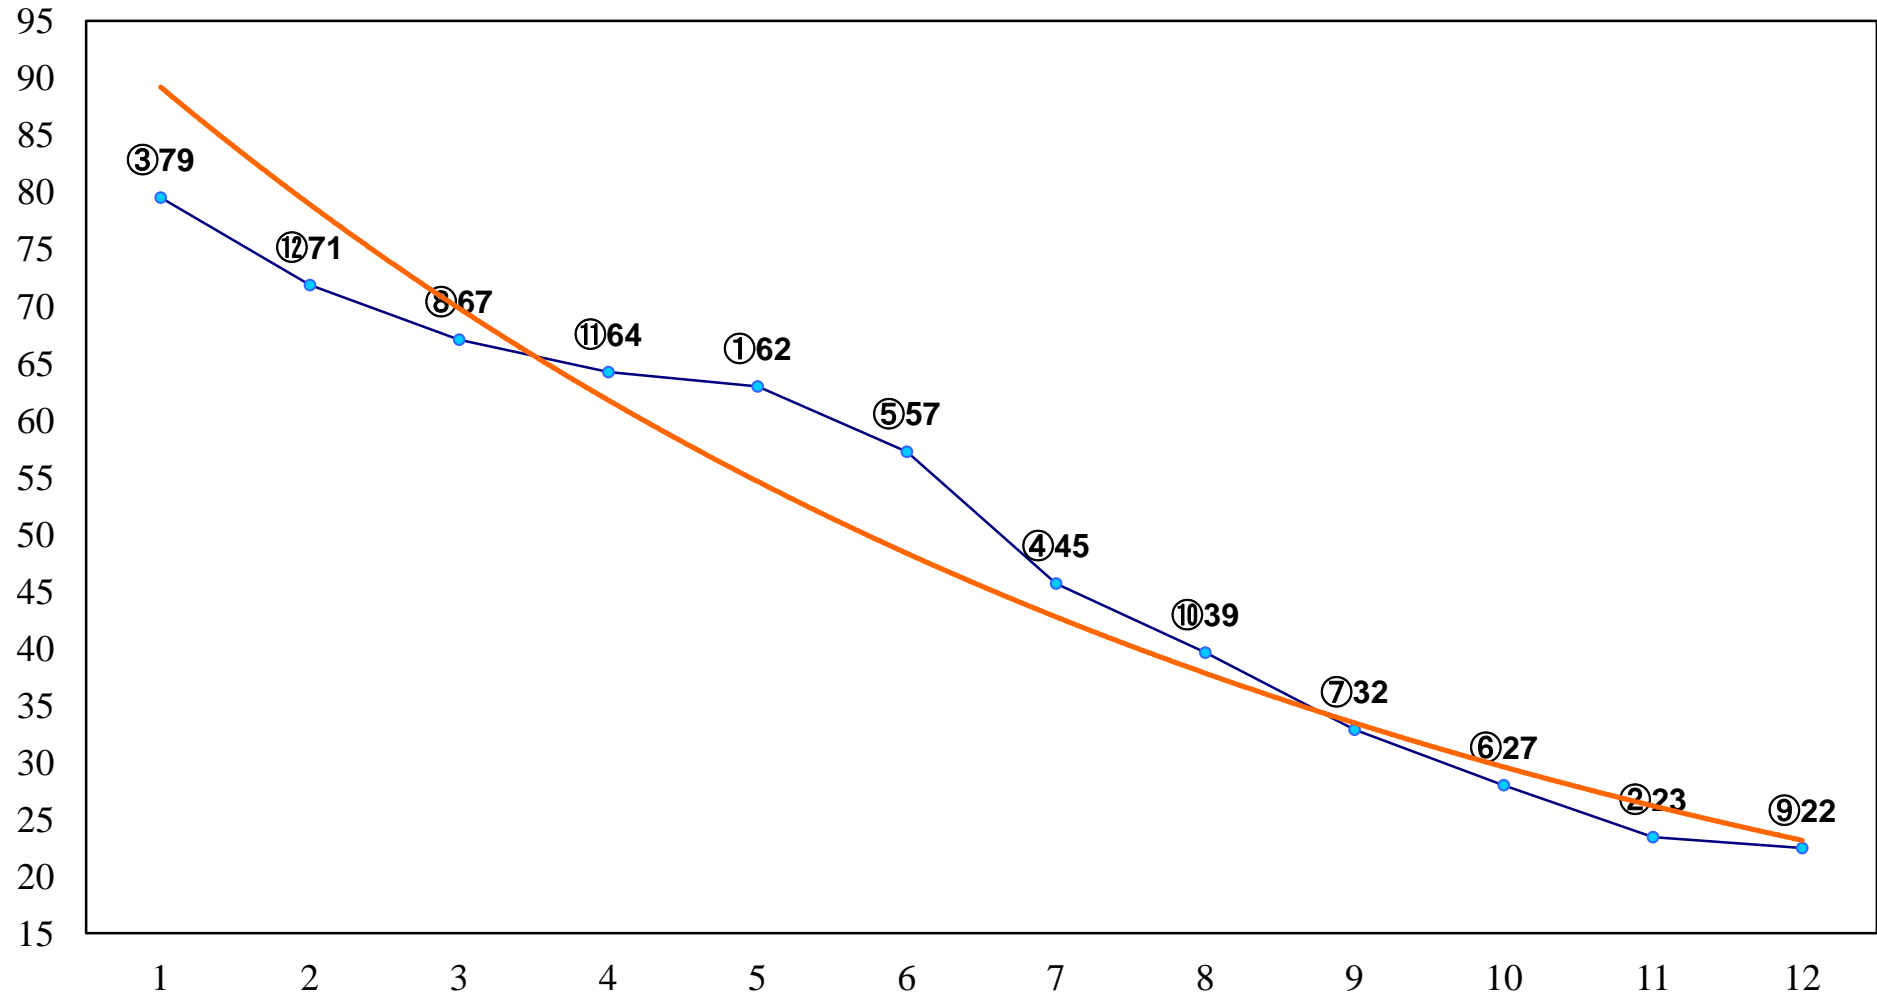

2015年02月13日(金) 船橋競馬 11R 16:45
風来特別C1ー 左1600m