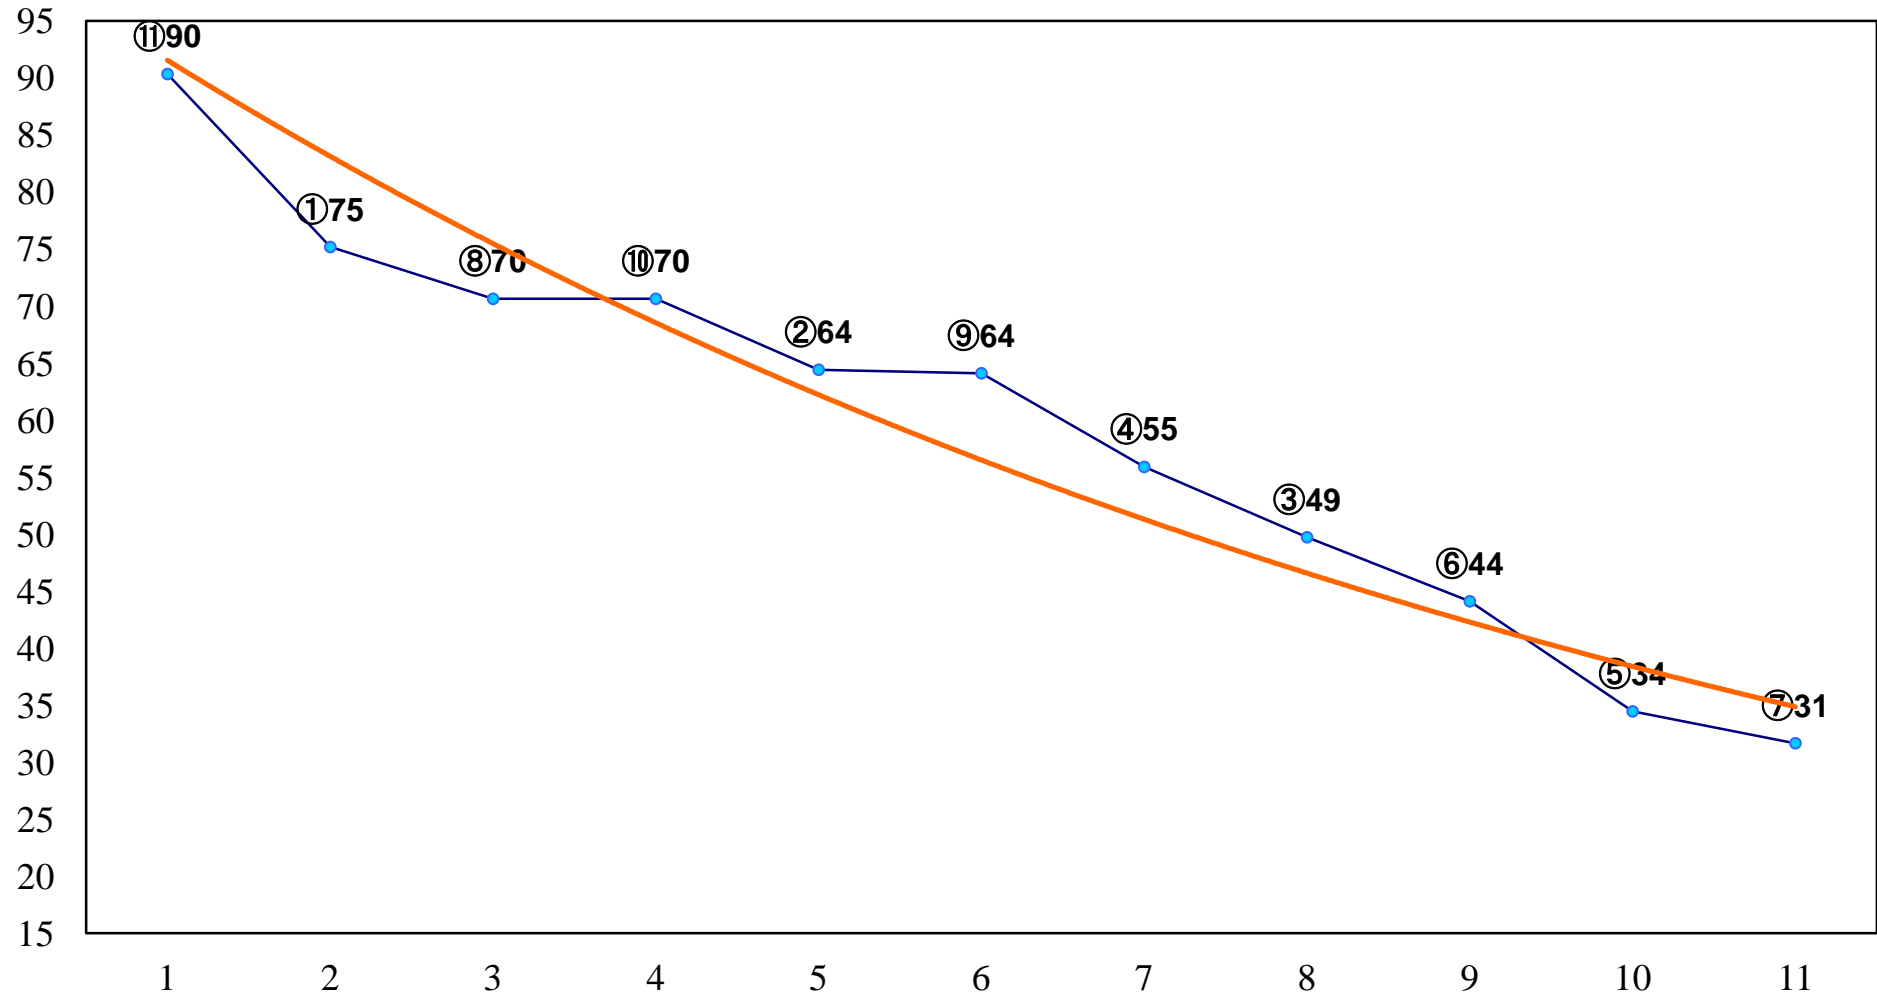

2015年02月13日(金) 船橋競馬 1R 11:00
3歳未出走未受賞 左1200m