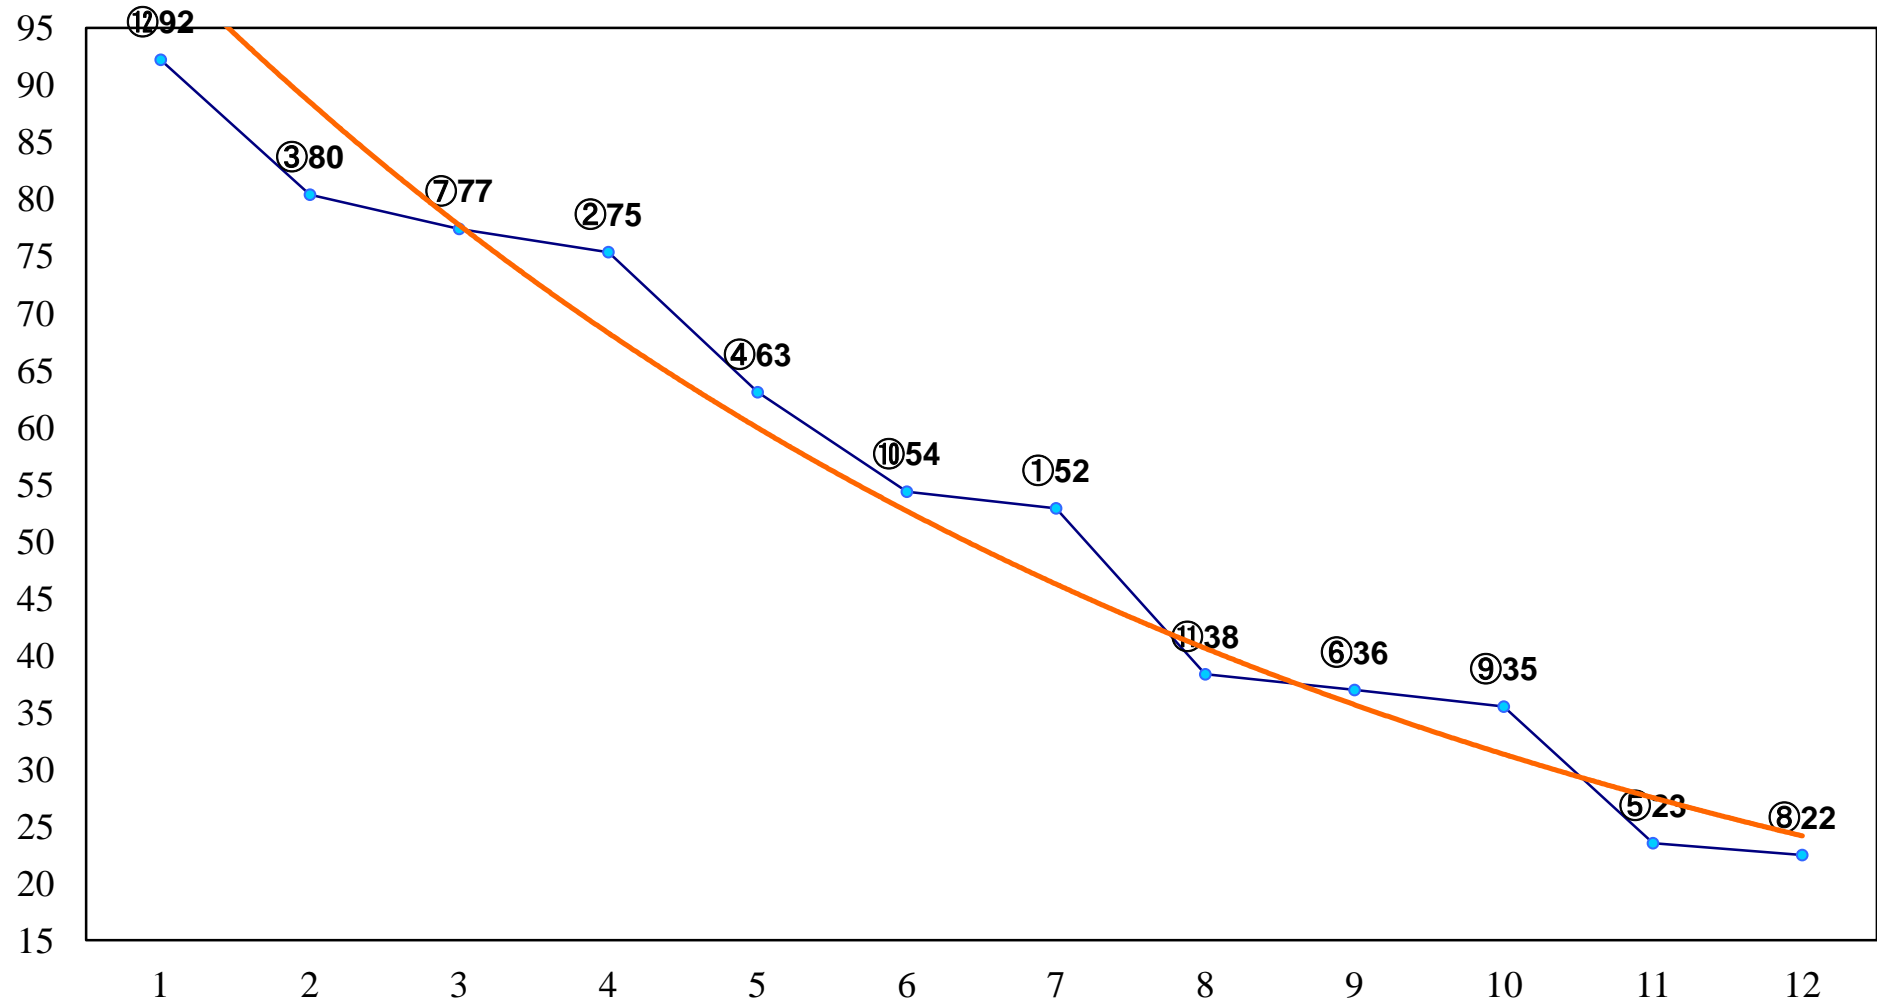

2015年02月13日(金) 船橋競馬 6R 13:45
ミツル&マキ家内安全祈願杯C3一特選 左1600m