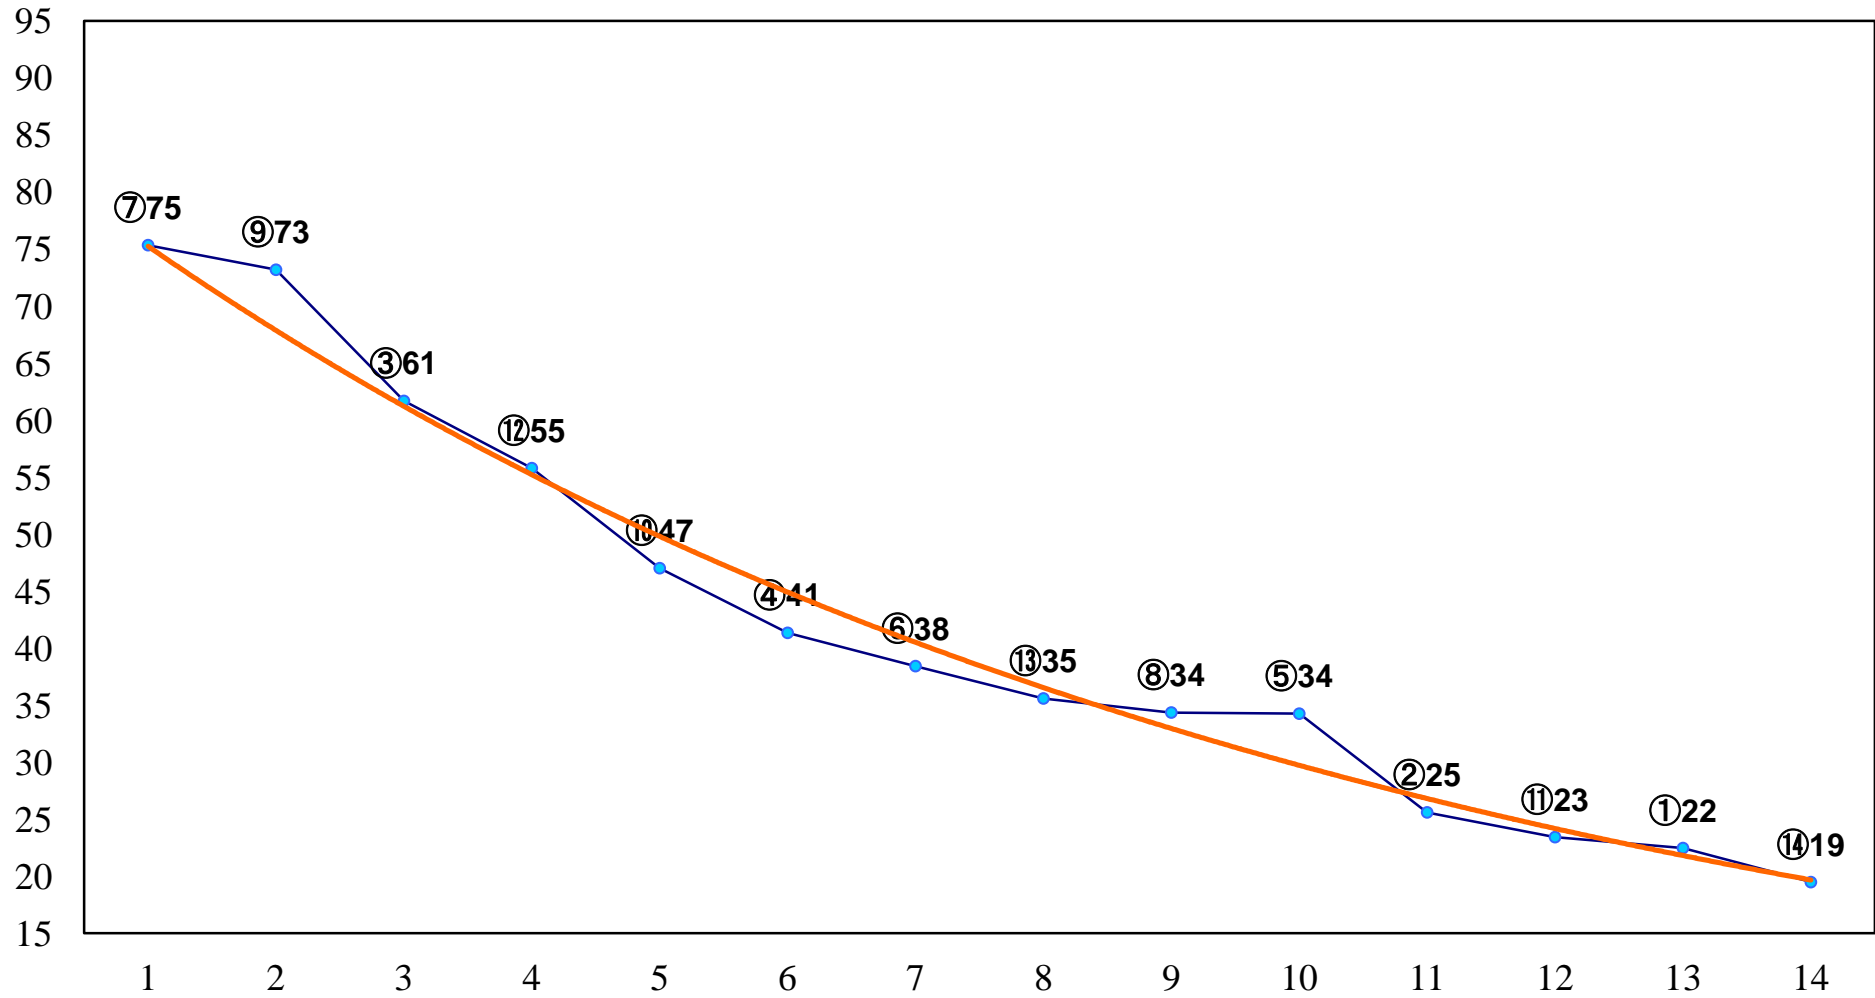

2015年02月13日(金) 船橋競馬 5R 13:10
C3選抜馬 左1000m