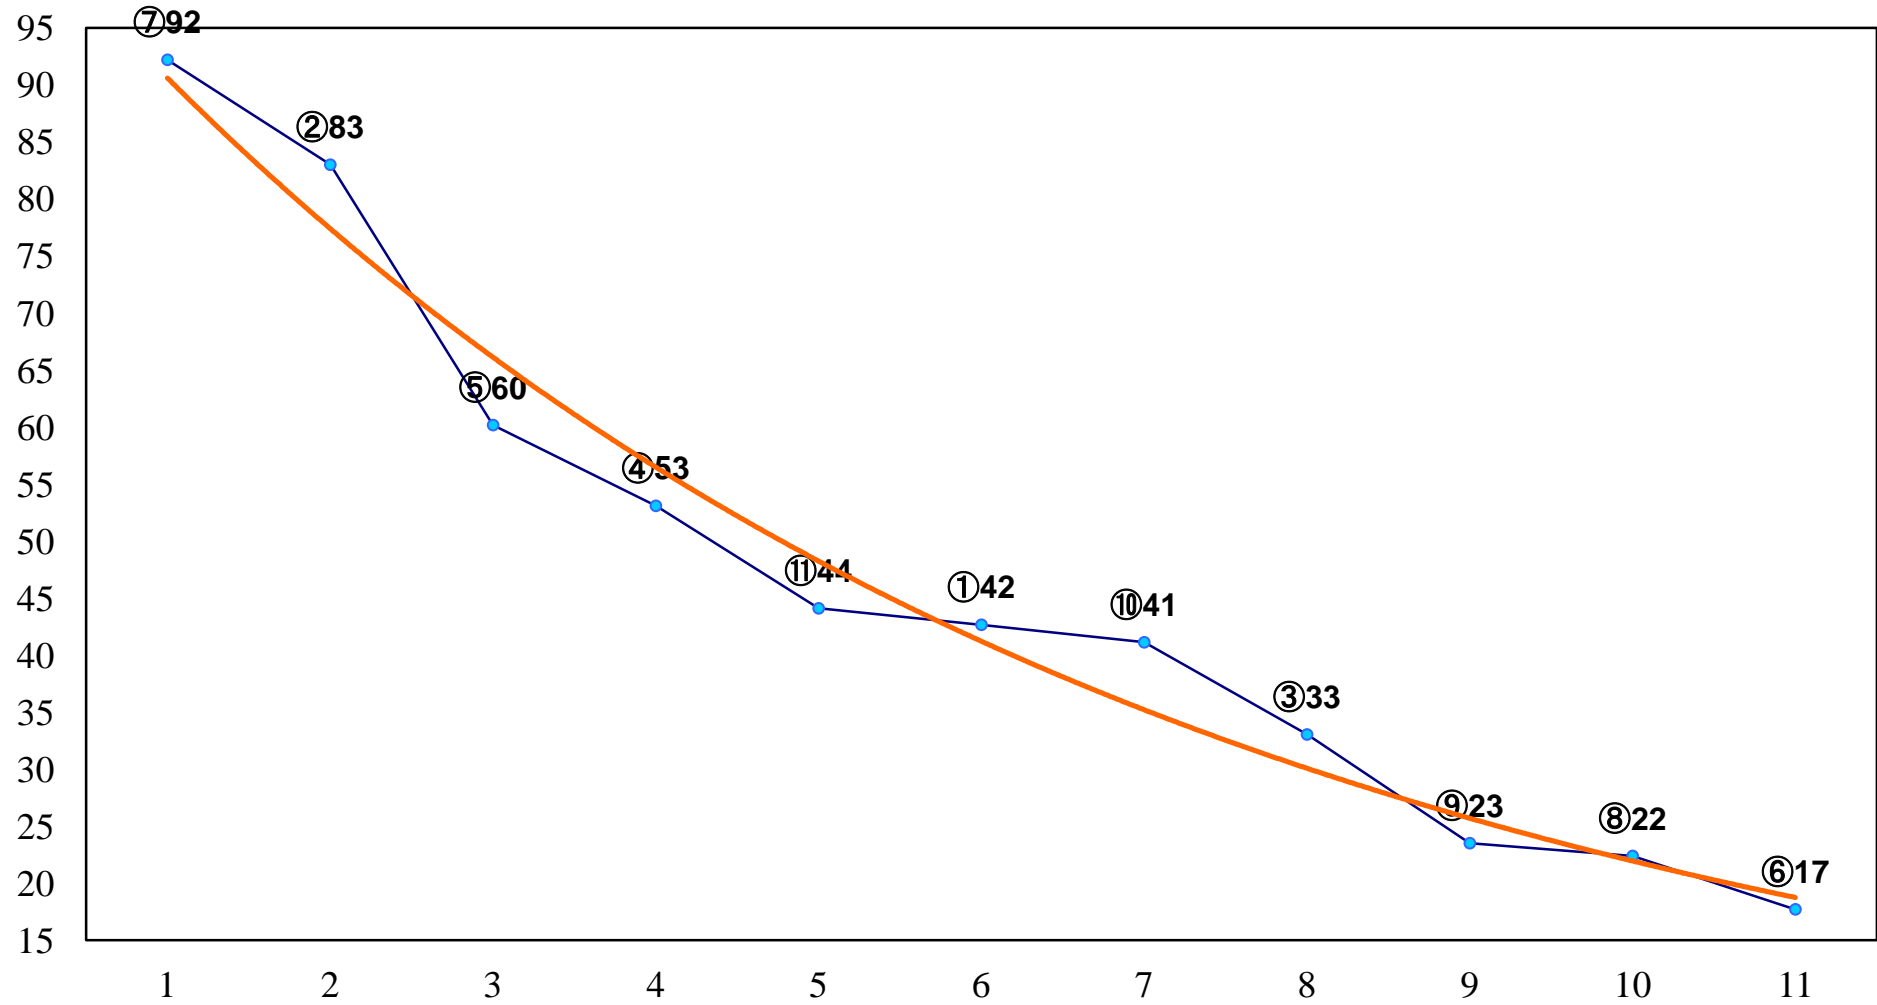

2015年02月19日(木) 浦和競馬 6R 13:20
J交 ツインアタック特別3歳選抜馬 左1400m