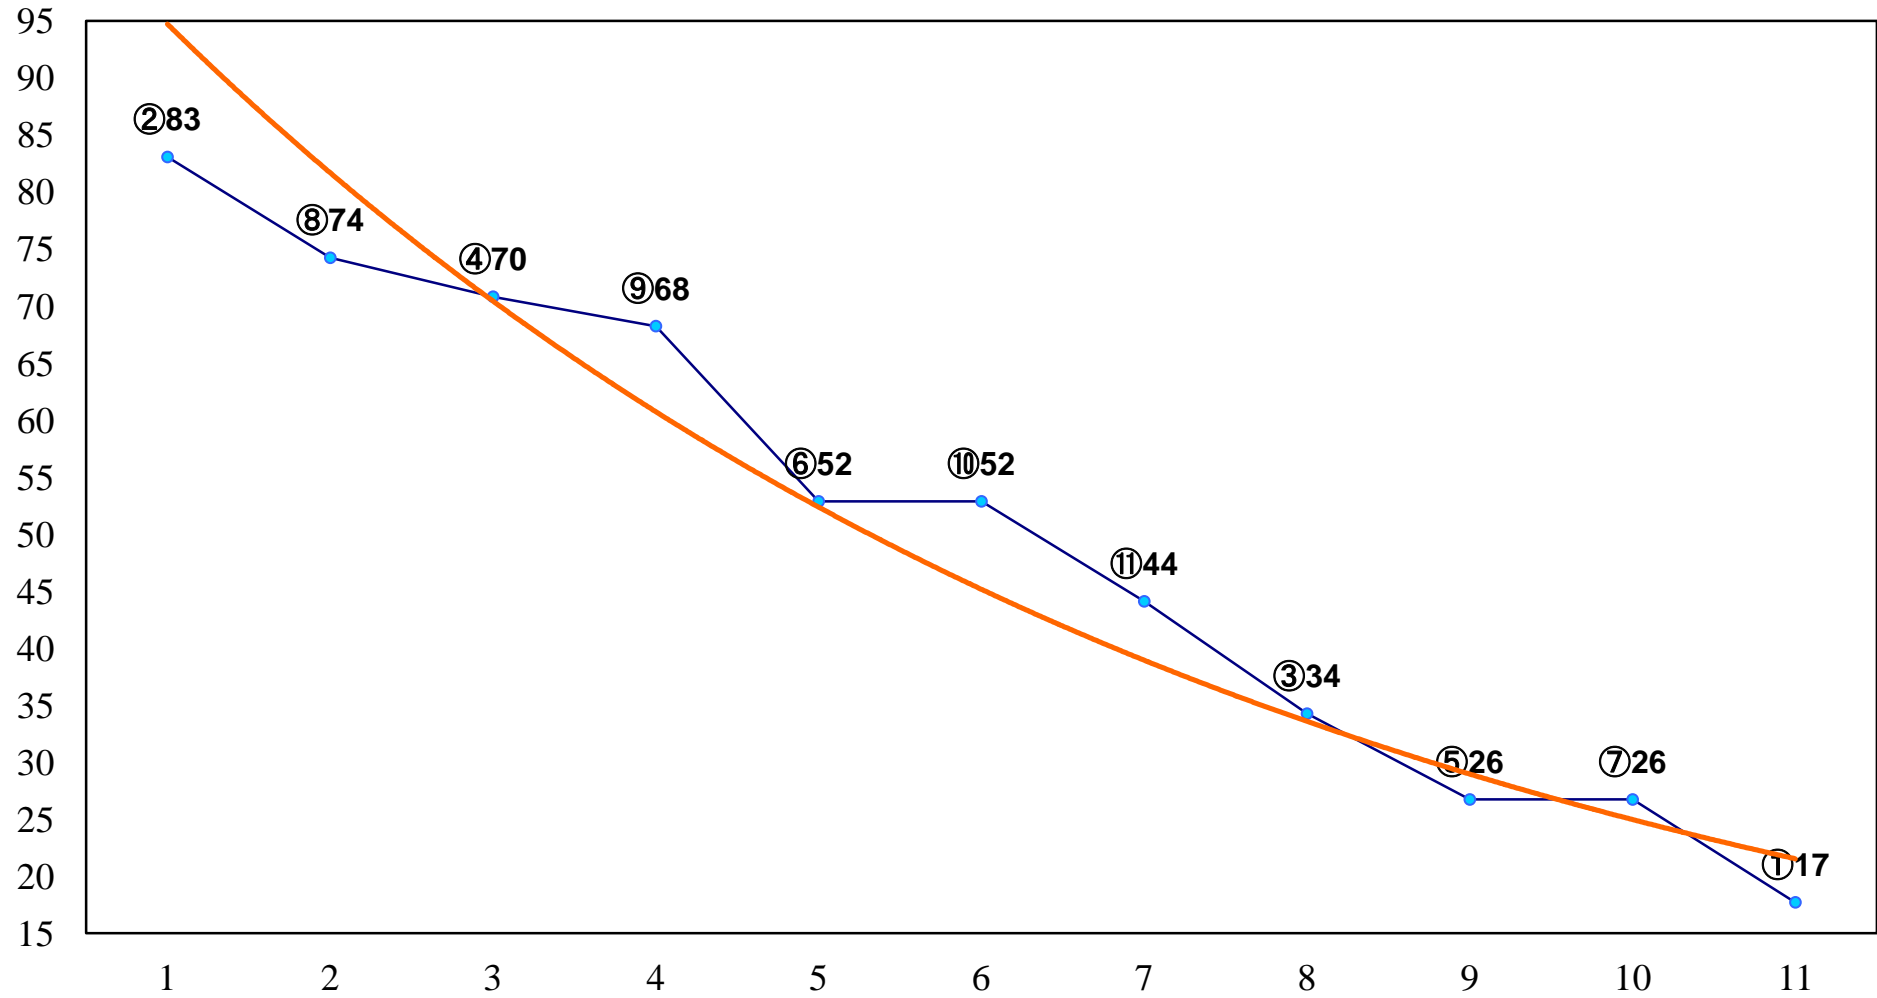

2015年02月19日(木) 浦和競馬 1R 10:50  
3歳七八 左1400m

2015年02月19日(木) 浦和競馬 2R 11:20  
3歳七八 左1400m

2015年02月19日(木) 浦和競馬 3R 11:50  
C3四五 左1400m

2015年02月19日(木) 浦和競馬 4R 12:20  
C3四五 左1400m

2015年02月19日(木) 浦和競馬 5R 12:50  
C3選抜牝馬 左1500m