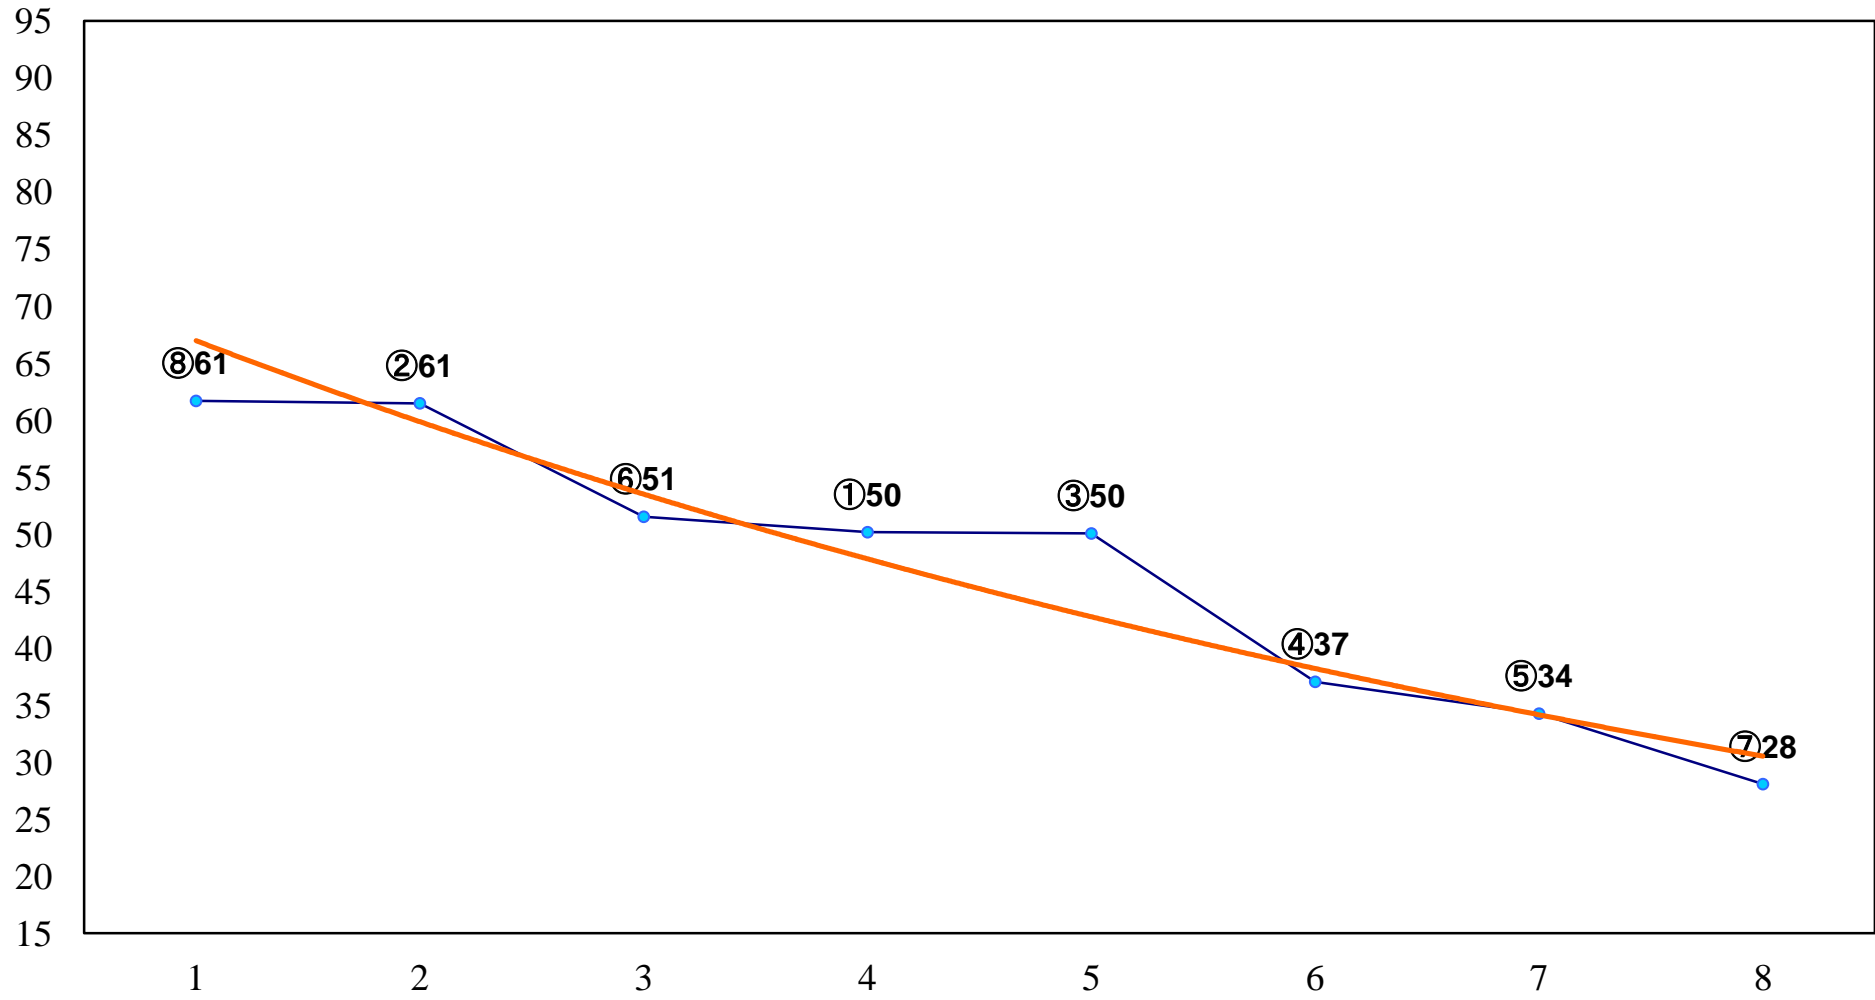

2015年02月19日(木) 浦和競馬 1R 10:50  
3歳七八 左1400m

2015年02月19日(木) 浦和競馬 2R 11:20  
3歳七八 左1400m

2015年02月19日(木) 浦和競馬 3R 11:50  
C3四五 左1400m

2015年02月19日(木) 浦和競馬 4R 12:20  
C3四五 左1400m

2015年02月19日(木) 浦和競馬 5R 12:50  
C3選抜牝馬 左1500m