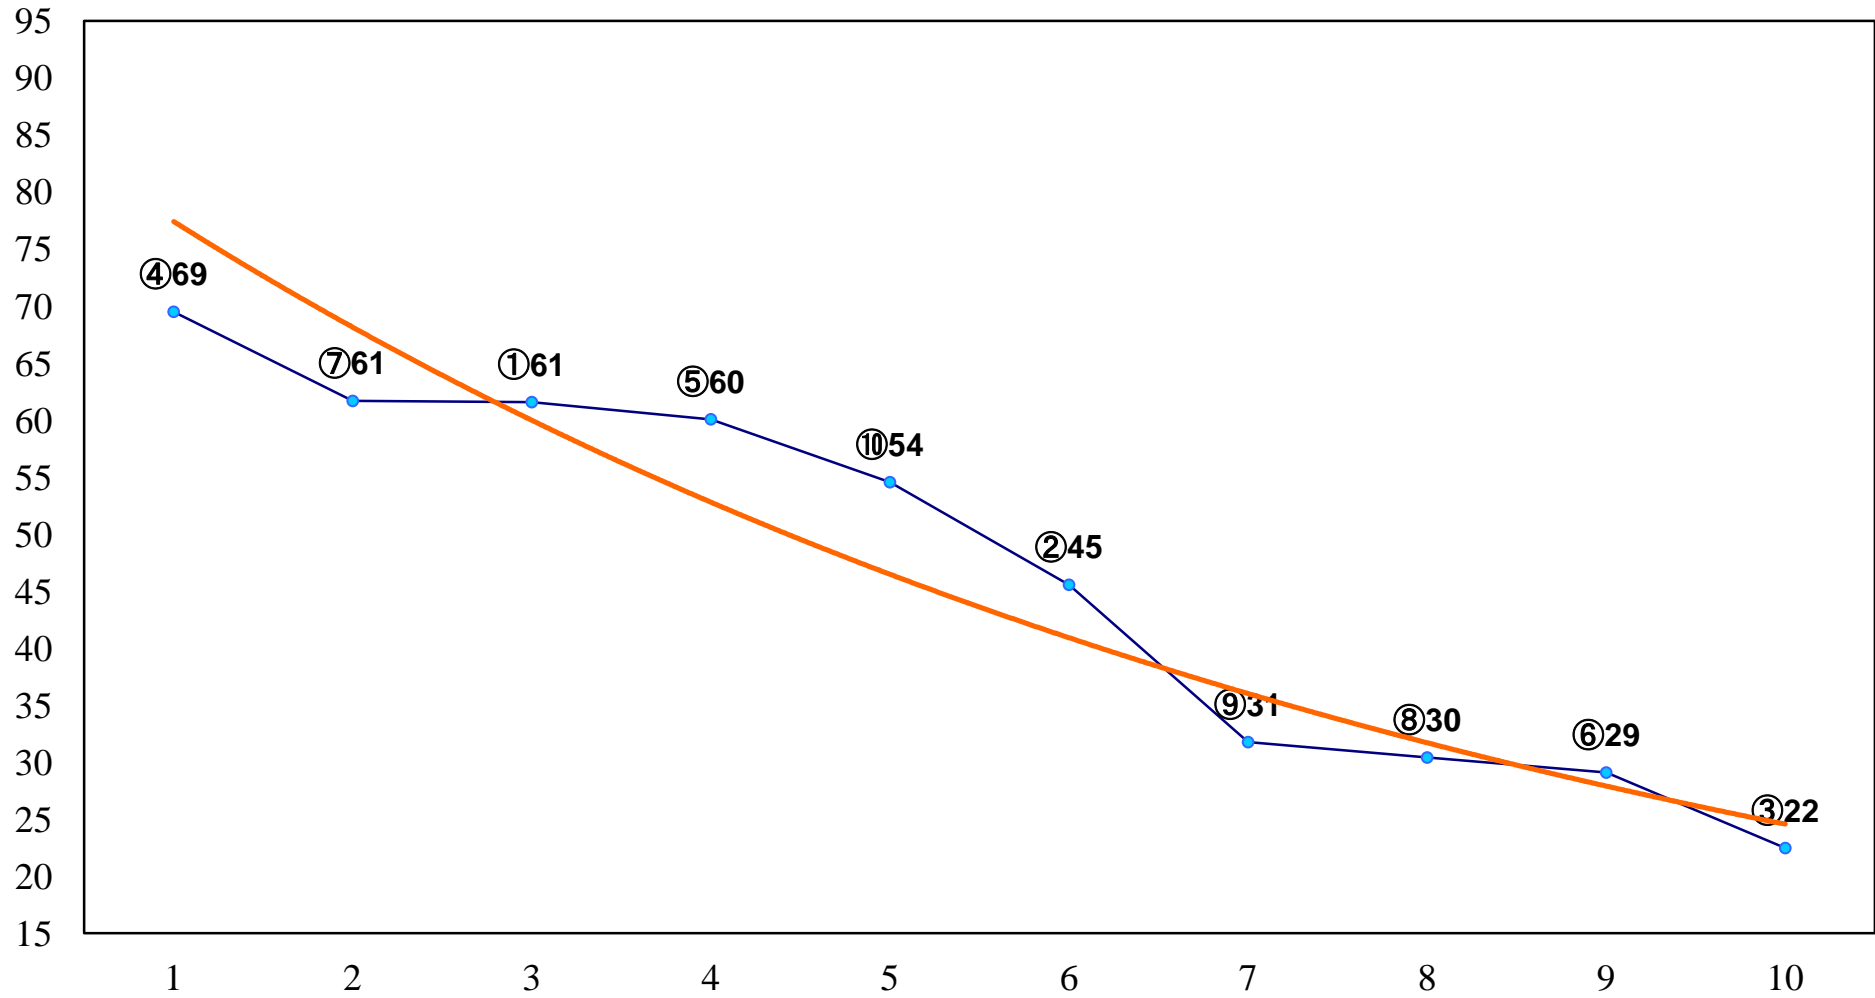

2015年02月19日(木) 浦和競馬 1R 10:50  
3歳七八 左1400m

2015年02月19日(木) 浦和競馬 2R 11:20  
3歳七八 左1400m

2015年02月19日(木) 浦和競馬 3R 11:50  
C3四五 左1400m

2015年02月19日(木) 浦和競馬 4R 12:20  
C3四五 左1400m

2015年02月19日(木) 浦和競馬 5R 12:50  
C3選抜牝馬 左1500m