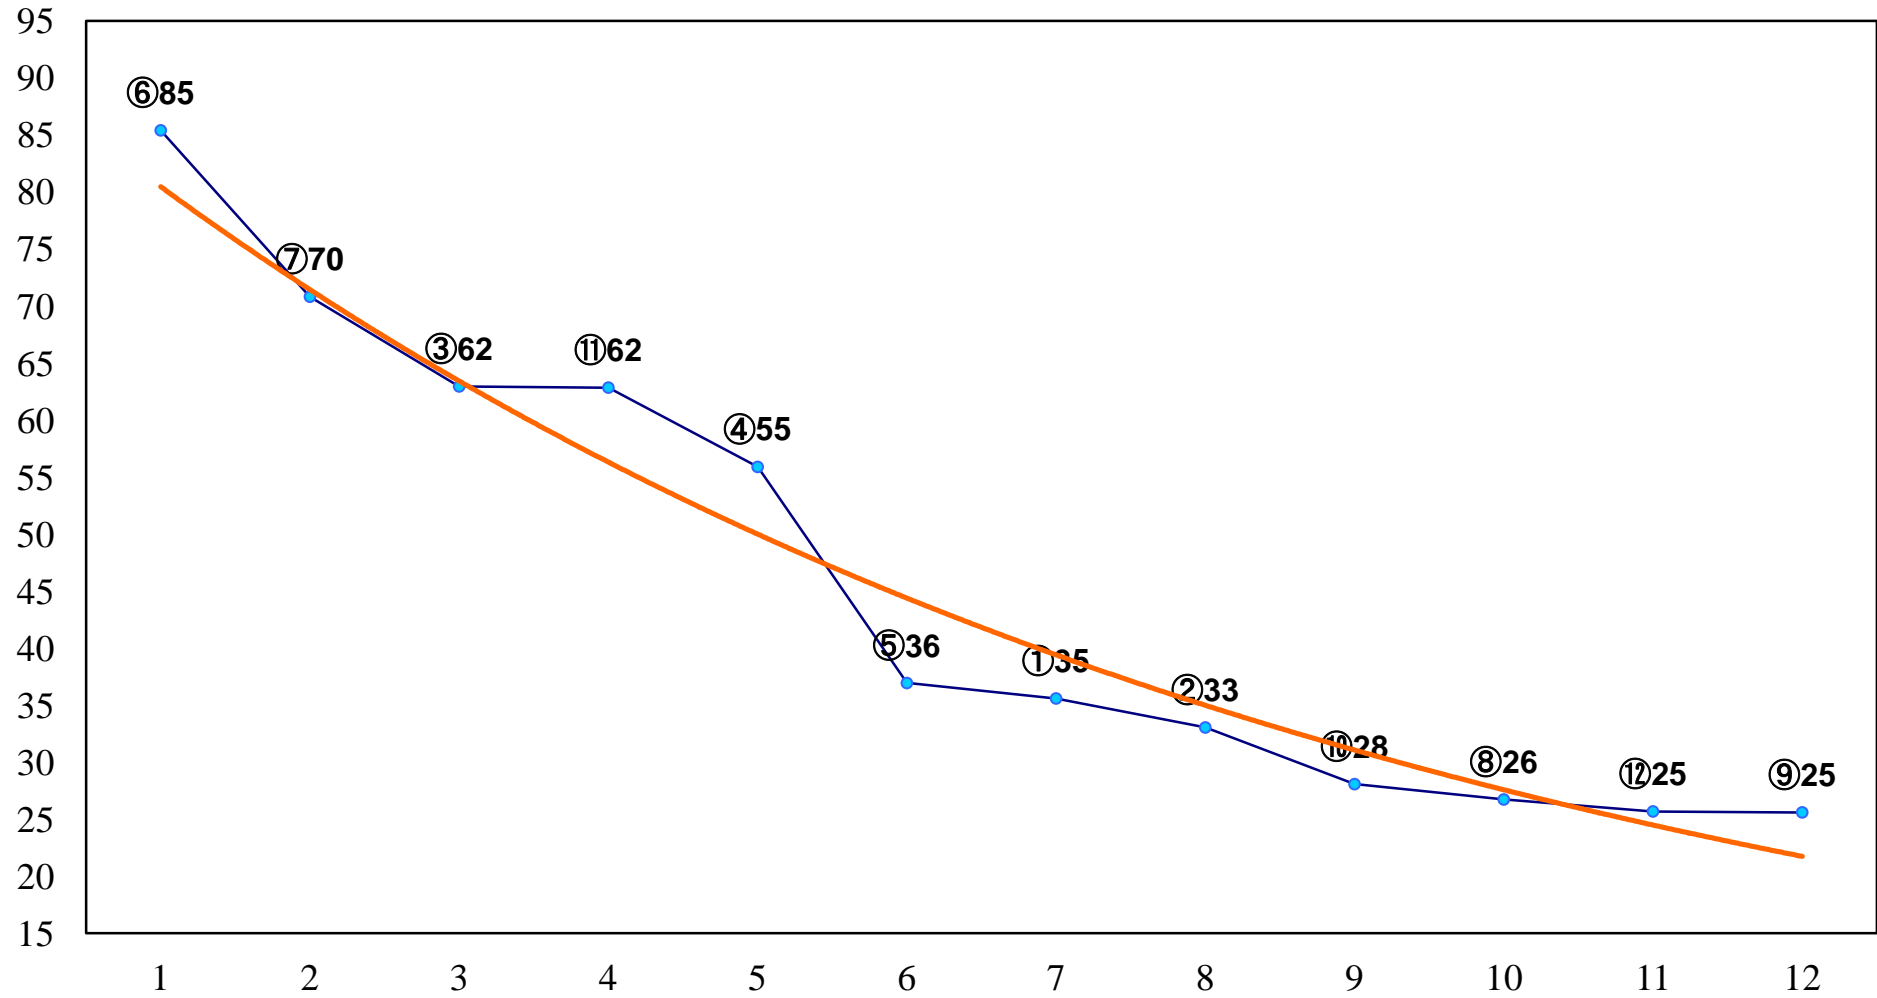

2015年02月19日(木) 浦和競馬 11R 16:15  
梅花賞A2下選抜馬 左1400m

2015年02月19日(木) 浦和競馬 12R 16:50  
ゆうパークおごせ賞C1四 左1600m