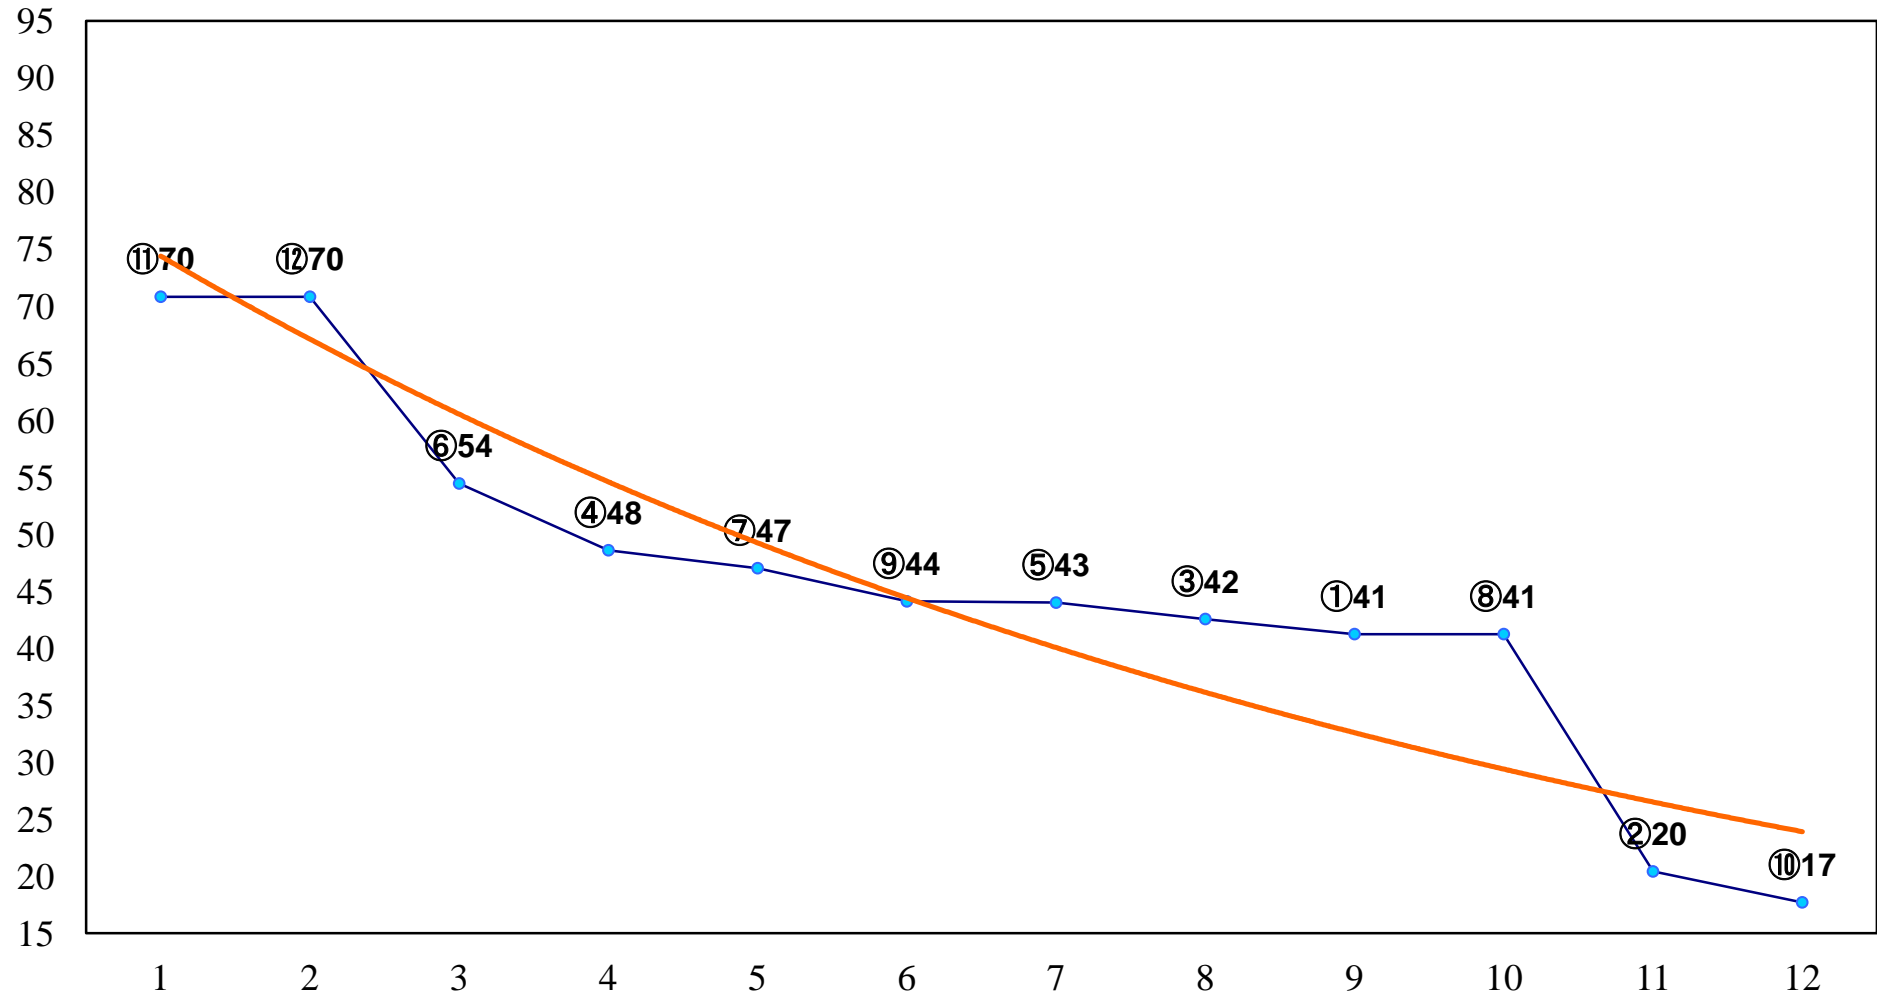

2015年02月19日(木) 浦和競馬 8R 14:30
C2八九 左1400m