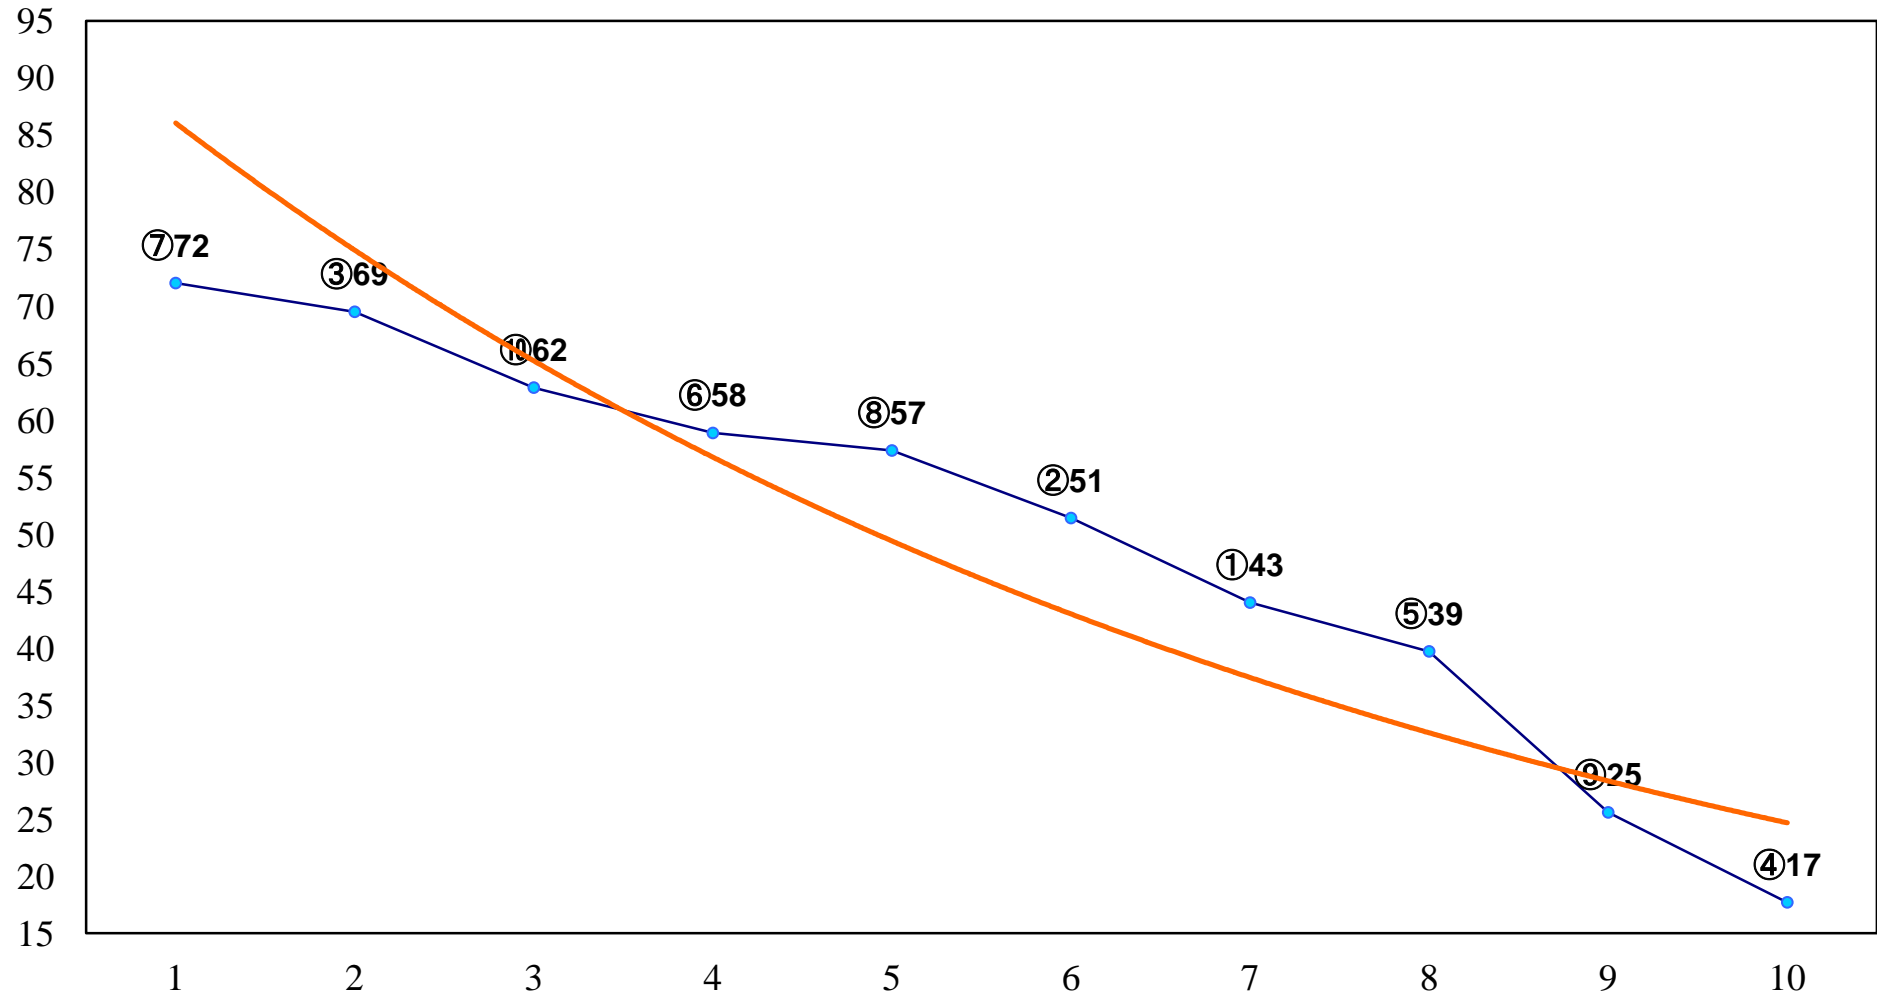

2015年02月19日(木) 浦和競馬 11R 16:15  
梅花賞A2下選抜馬 左1400m

2015年02月19日(木) 浦和競馬 12R 16:50  
ゆうパークおごせ賞C1四 左1600m