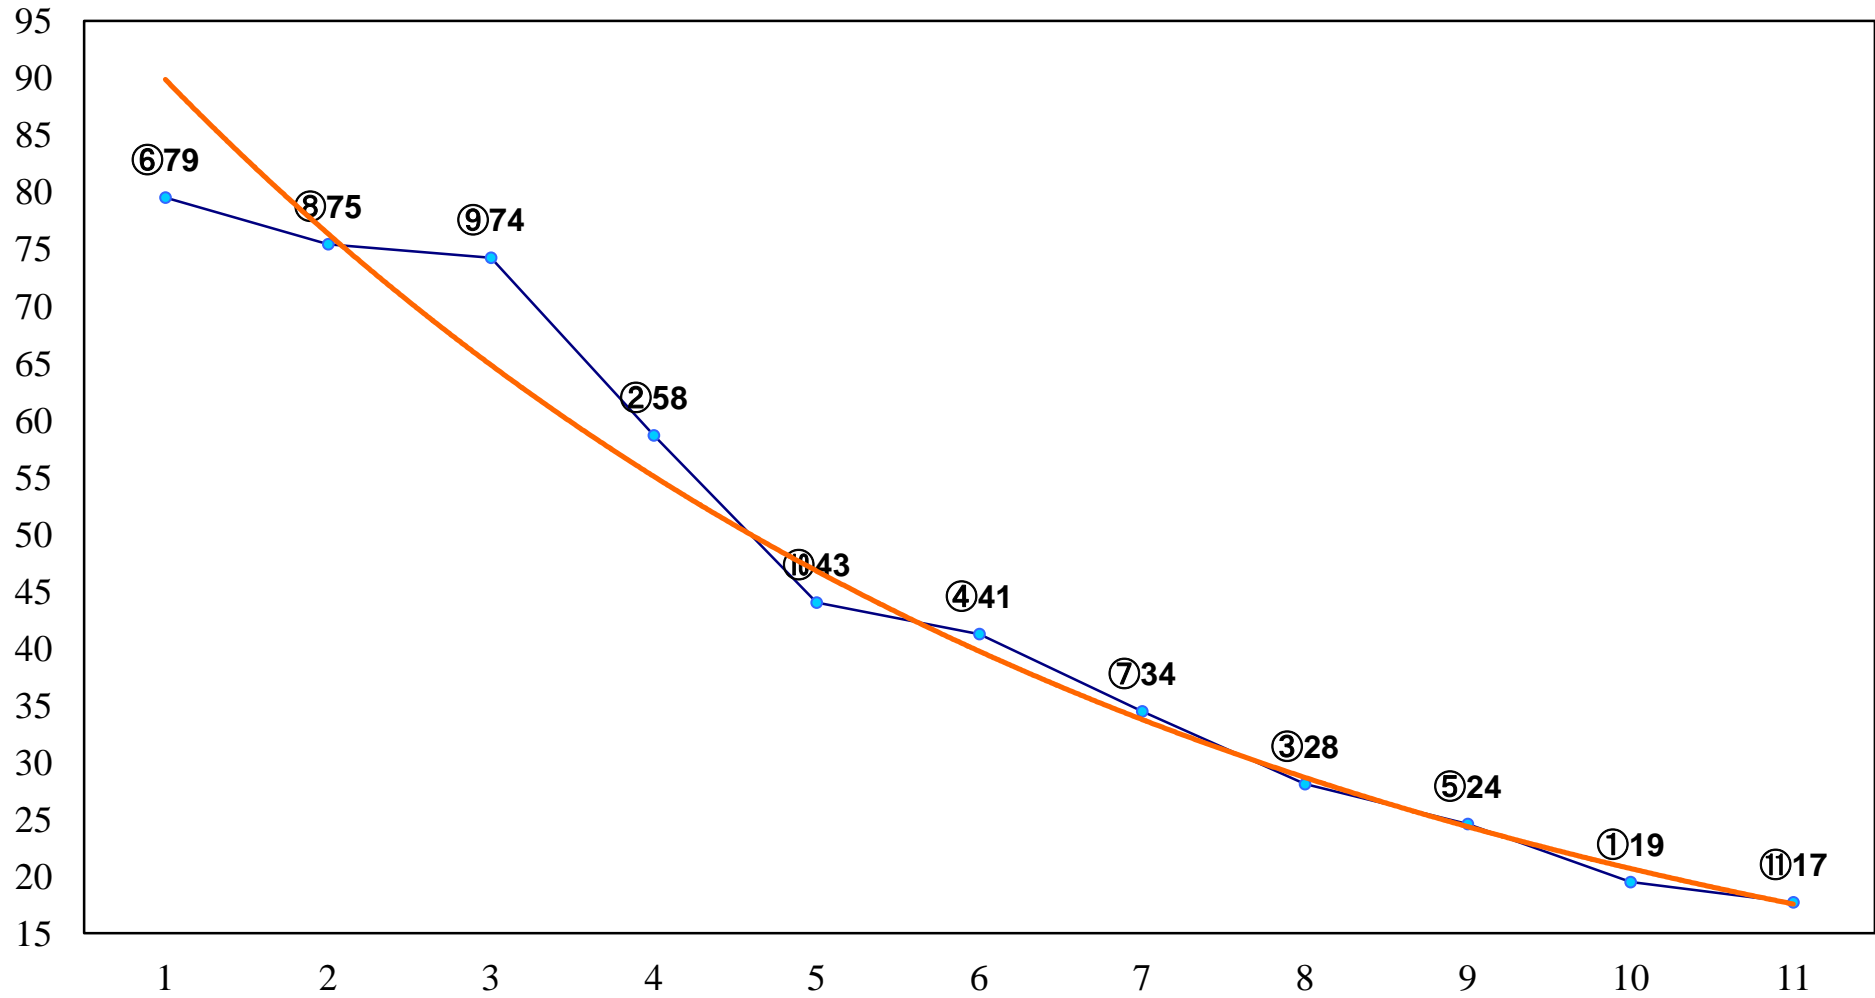

2015年02月19日(木) 浦和競馬 9R 15:05
越生野梅賞C2三 左1500m