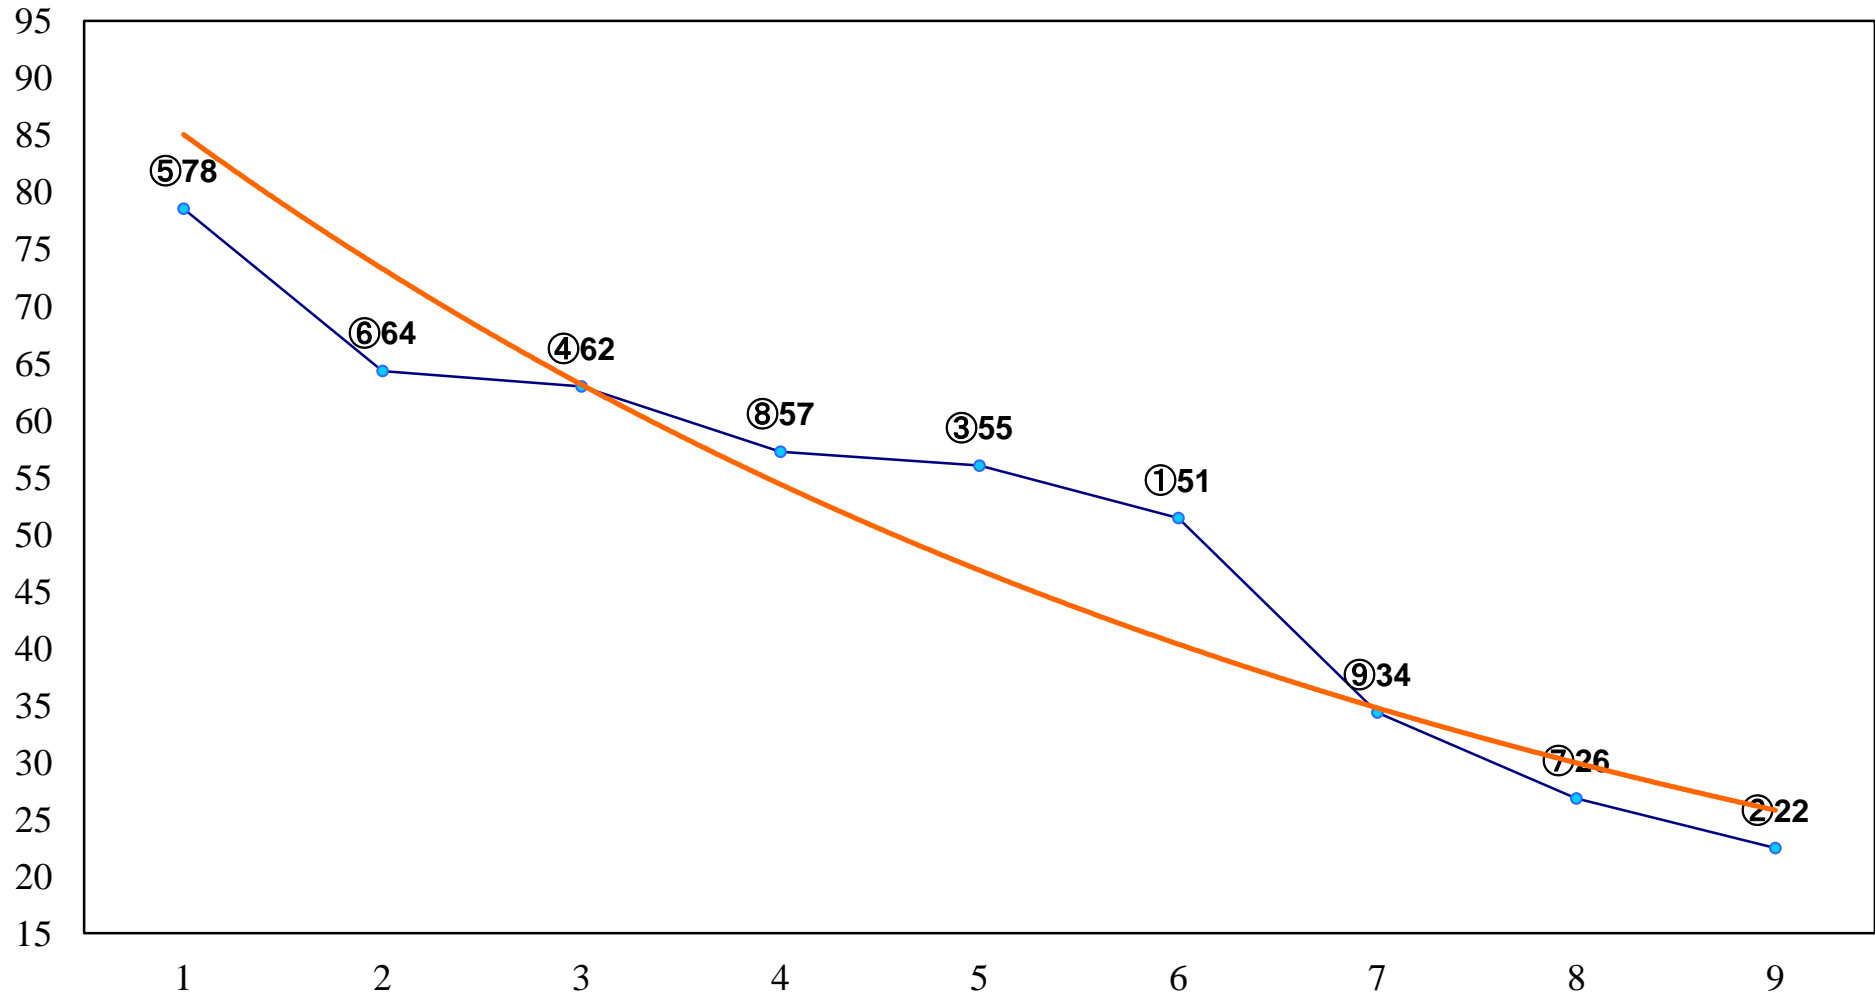

2015年02月19日(木) 浦和競馬 1R 10:50  
3歳七八 左1400m

2015年02月19日(木) 浦和競馬 2R 11:20  
3歳七八 左1400m

2015年02月19日(木) 浦和競馬 3R 11:50  
C3四五 左1400m

2015年02月19日(木) 浦和競馬 4R 12:20  
C3四五 左1400m

2015年02月19日(木) 浦和競馬 5R 12:50  
C3選抜牝馬 左1500m