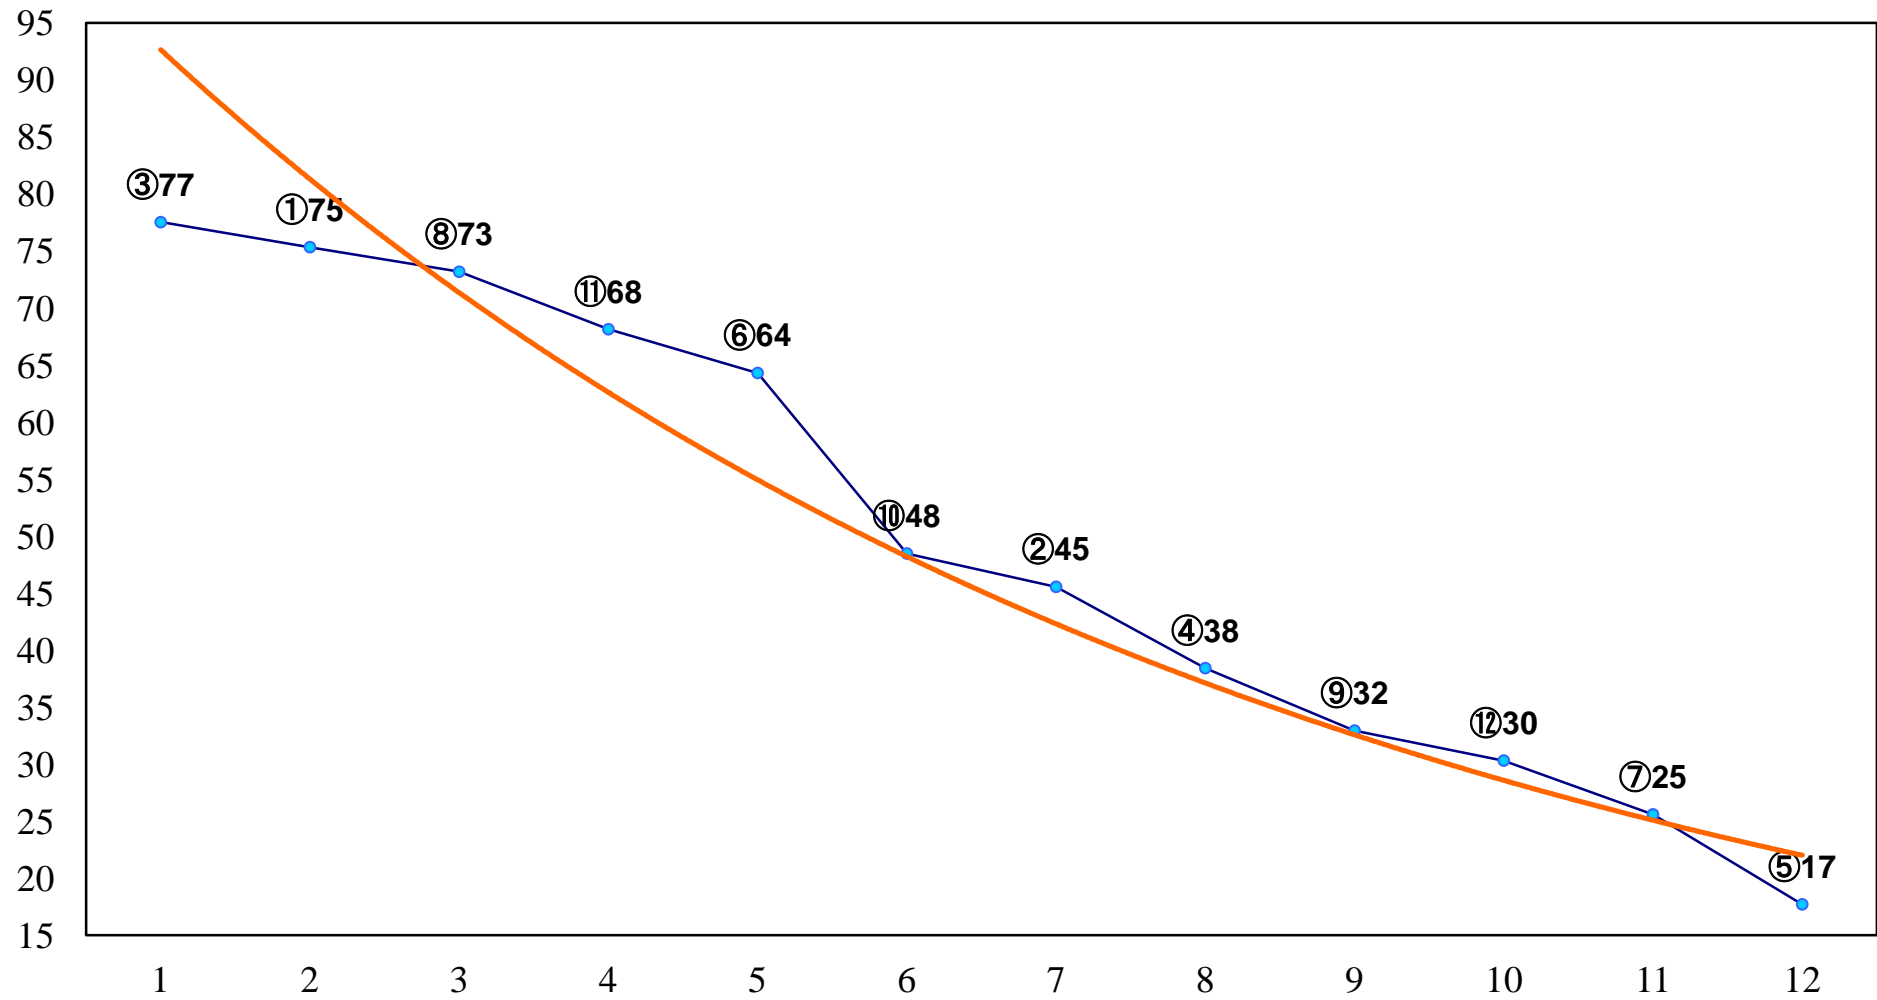

2015年02月19日(木) 浦和競馬 7R 13:55
C2八九 左1400m