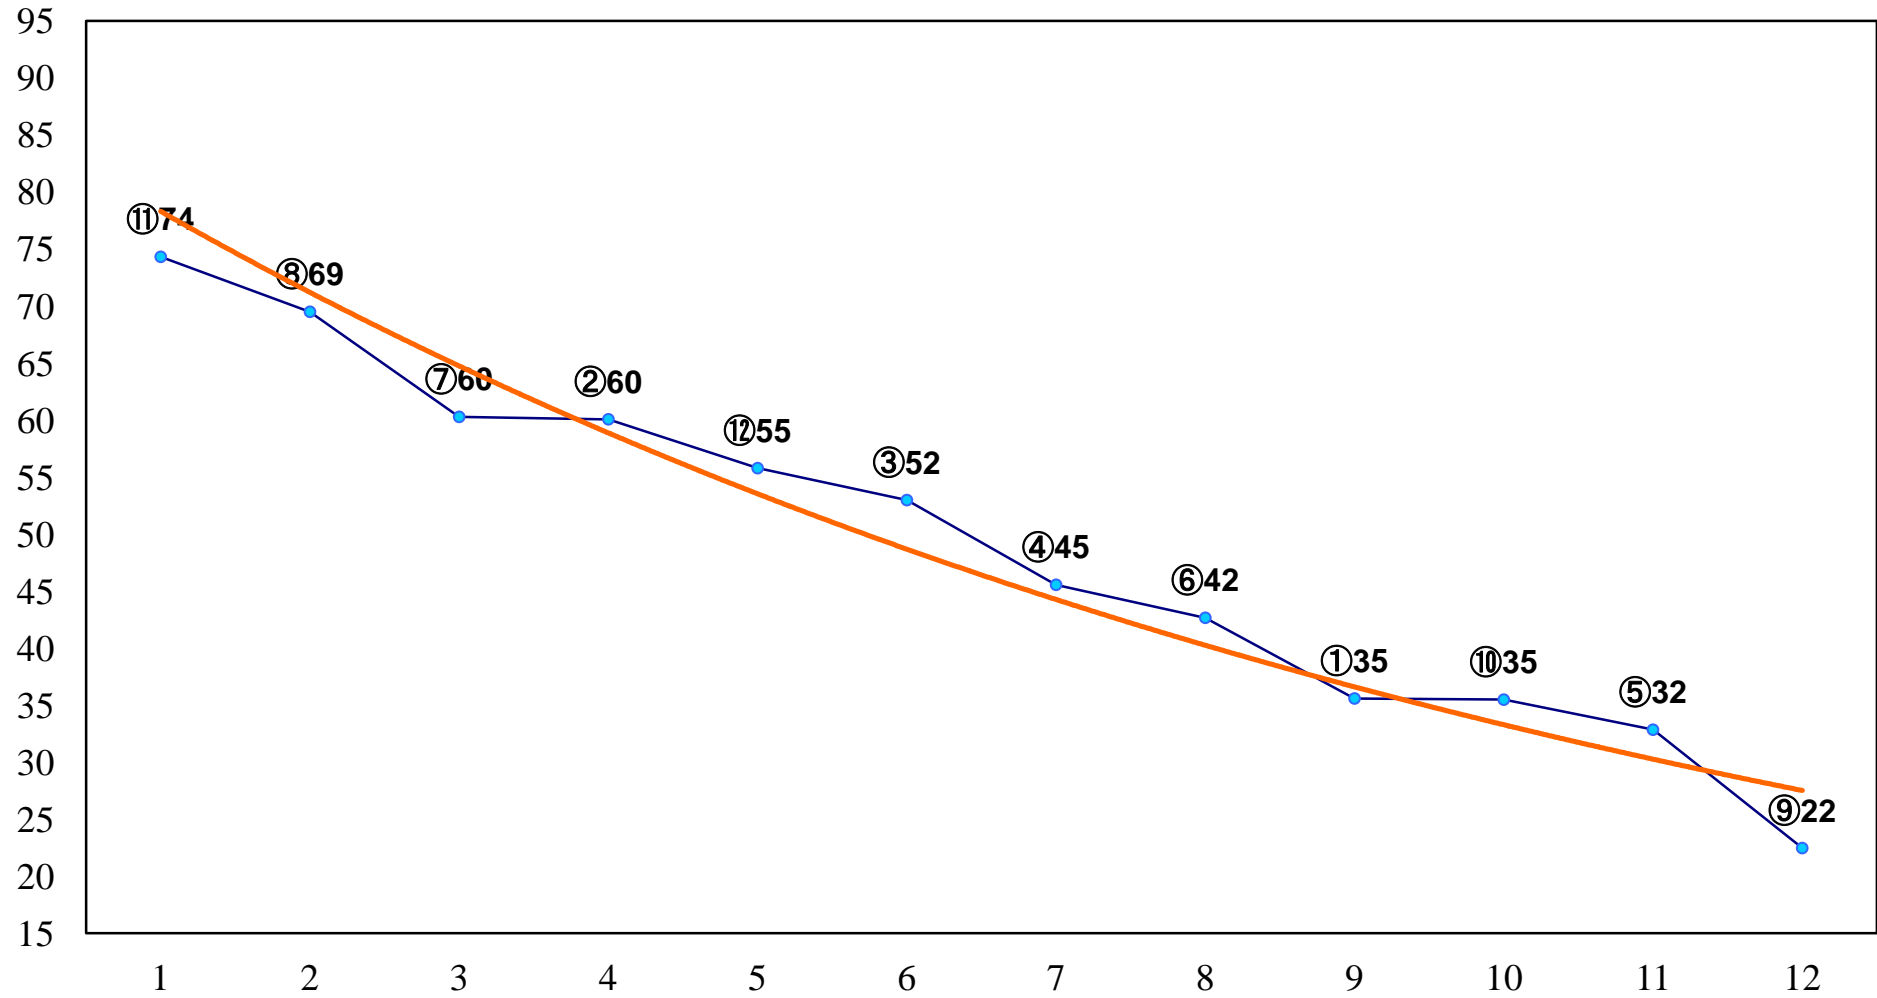

2015年02月19日(木) 浦和競馬 1R 10:50  
3歳七八 左1400m

2015年02月19日(木) 浦和競馬 2R 11:20  
3歳七八 左1400m

2015年02月19日(木) 浦和競馬 3R 11:50  
C3四五 左1400m

2015年02月19日(木) 浦和競馬 4R 12:20  
C3四五 左1400m

2015年02月19日(木) 浦和競馬 5R 12:50  
C3選抜牝馬 左1500m