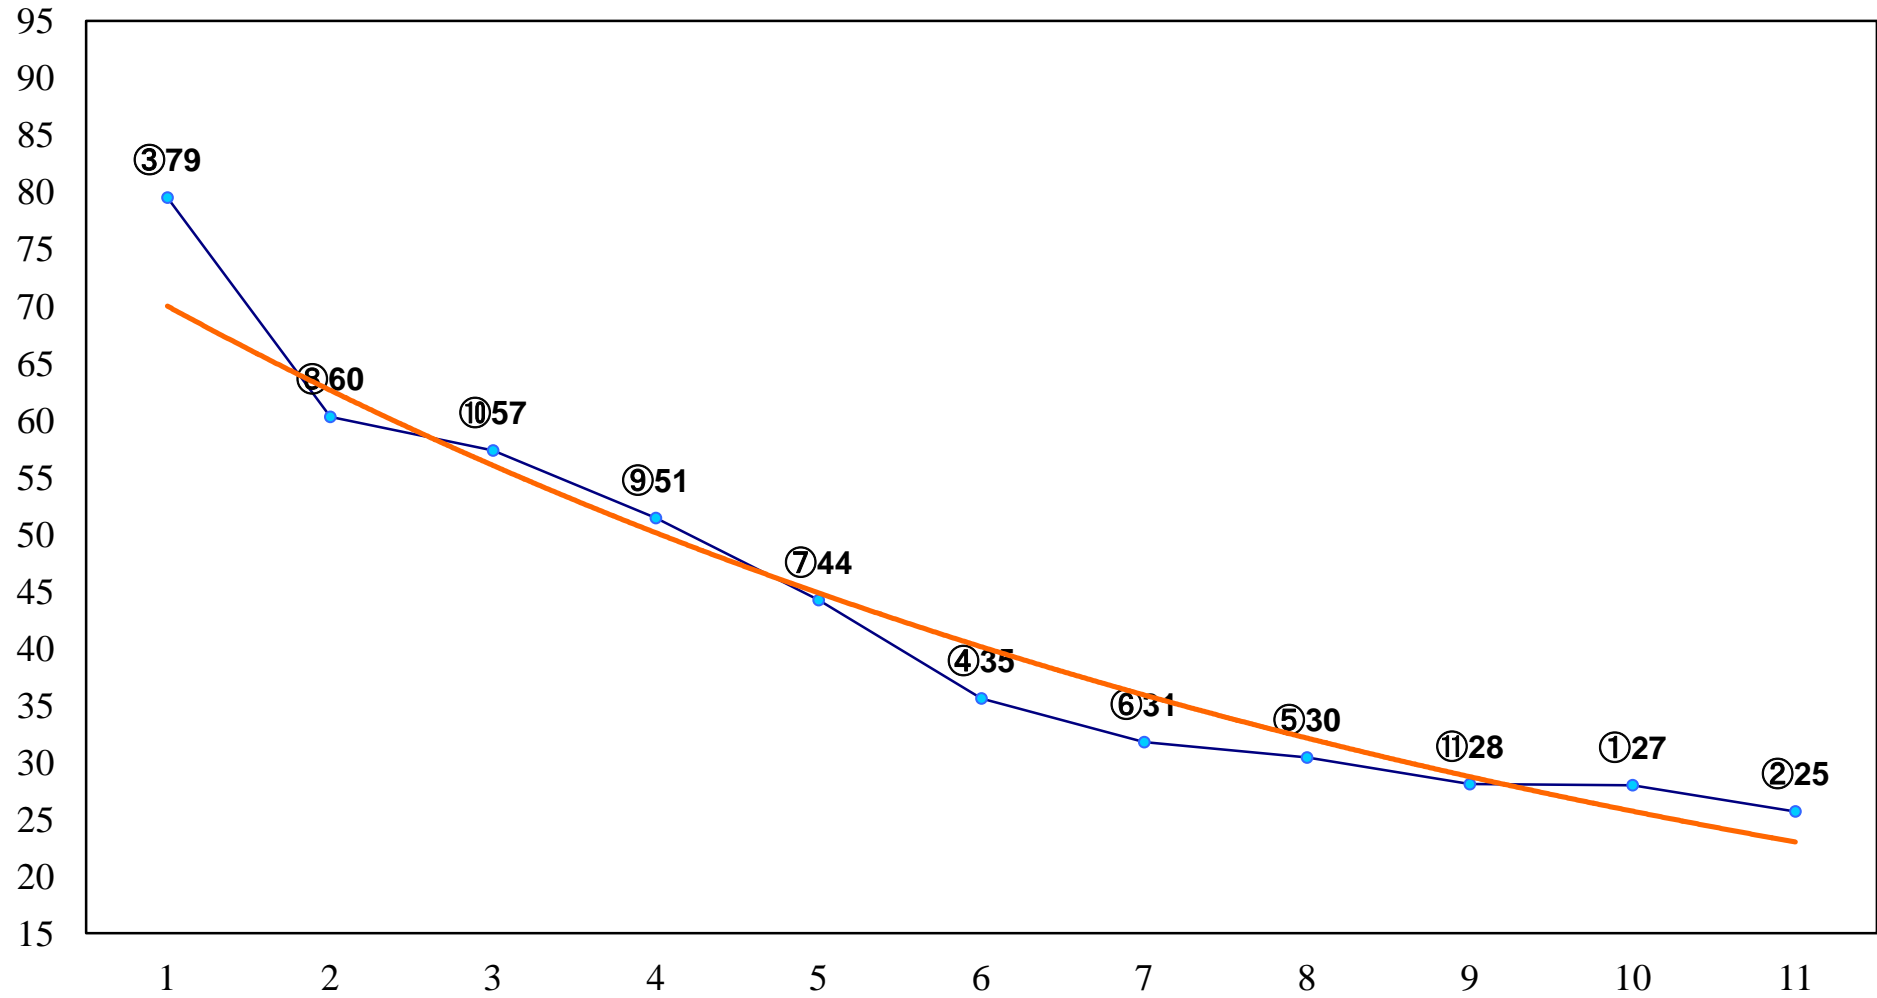

2015年02月20日(金) 浦和競馬 1R 10:50  
3歳九 十 左1300m

2015年02月20日(金) 浦和競馬 2R 11:20  
3歳九十 左1400m

2015年02月20日(金) 浦和競馬 3R 11:50  
C3 4歳ウ 左1400m

2015年02月20日(金) 浦和競馬 5R 12:50  
C3二 三 左1400m

2015年02月20日(金) 浦和競馬 6R 13:20  
C2選抜馬 左800m