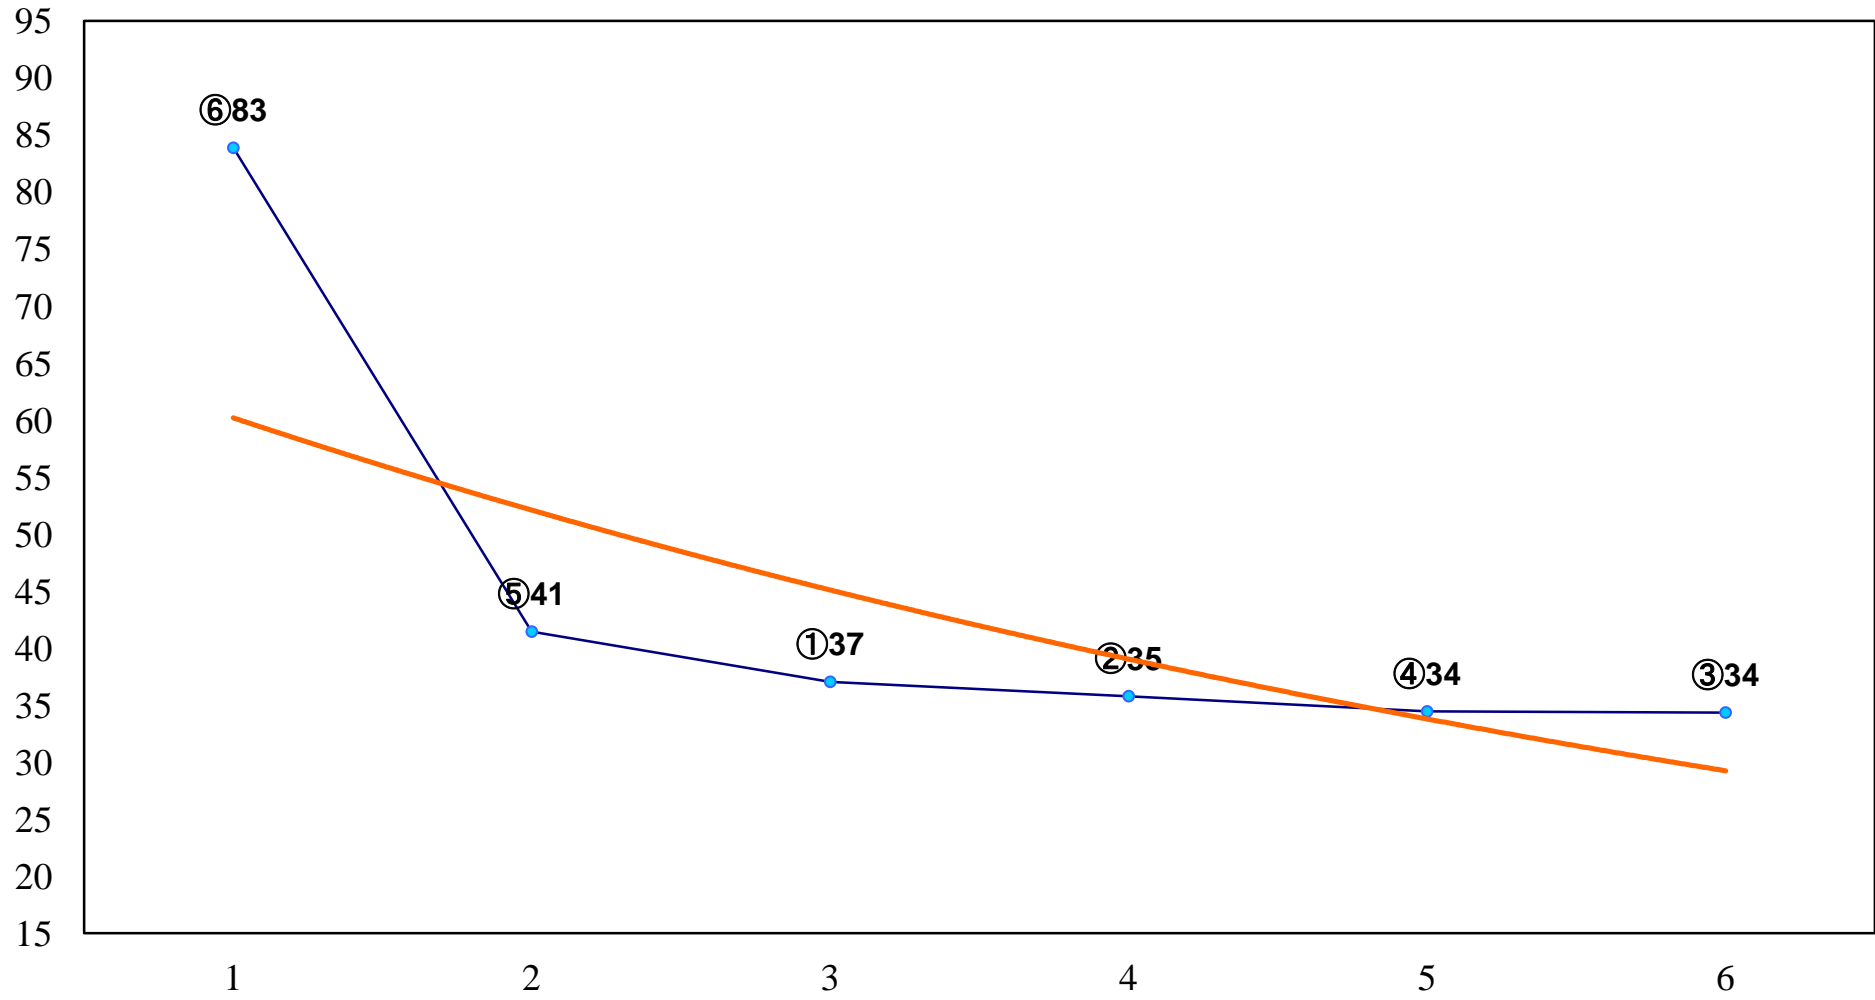

2015年02月20日(金) 浦和競馬 1R 10:50  
3歳九 十 左1300m

2015年02月20日(金) 浦和競馬 2R 11:20  
3歳九十 左1400m

2015年02月20日(金) 浦和競馬 3R 11:50  
C3 4歳ウ 左1400m

2015年02月20日(金) 浦和競馬 5R 12:50  
C3二 三 左1400m

2015年02月20日(金) 浦和競馬 6R 13:20  
C2選抜馬 左800m