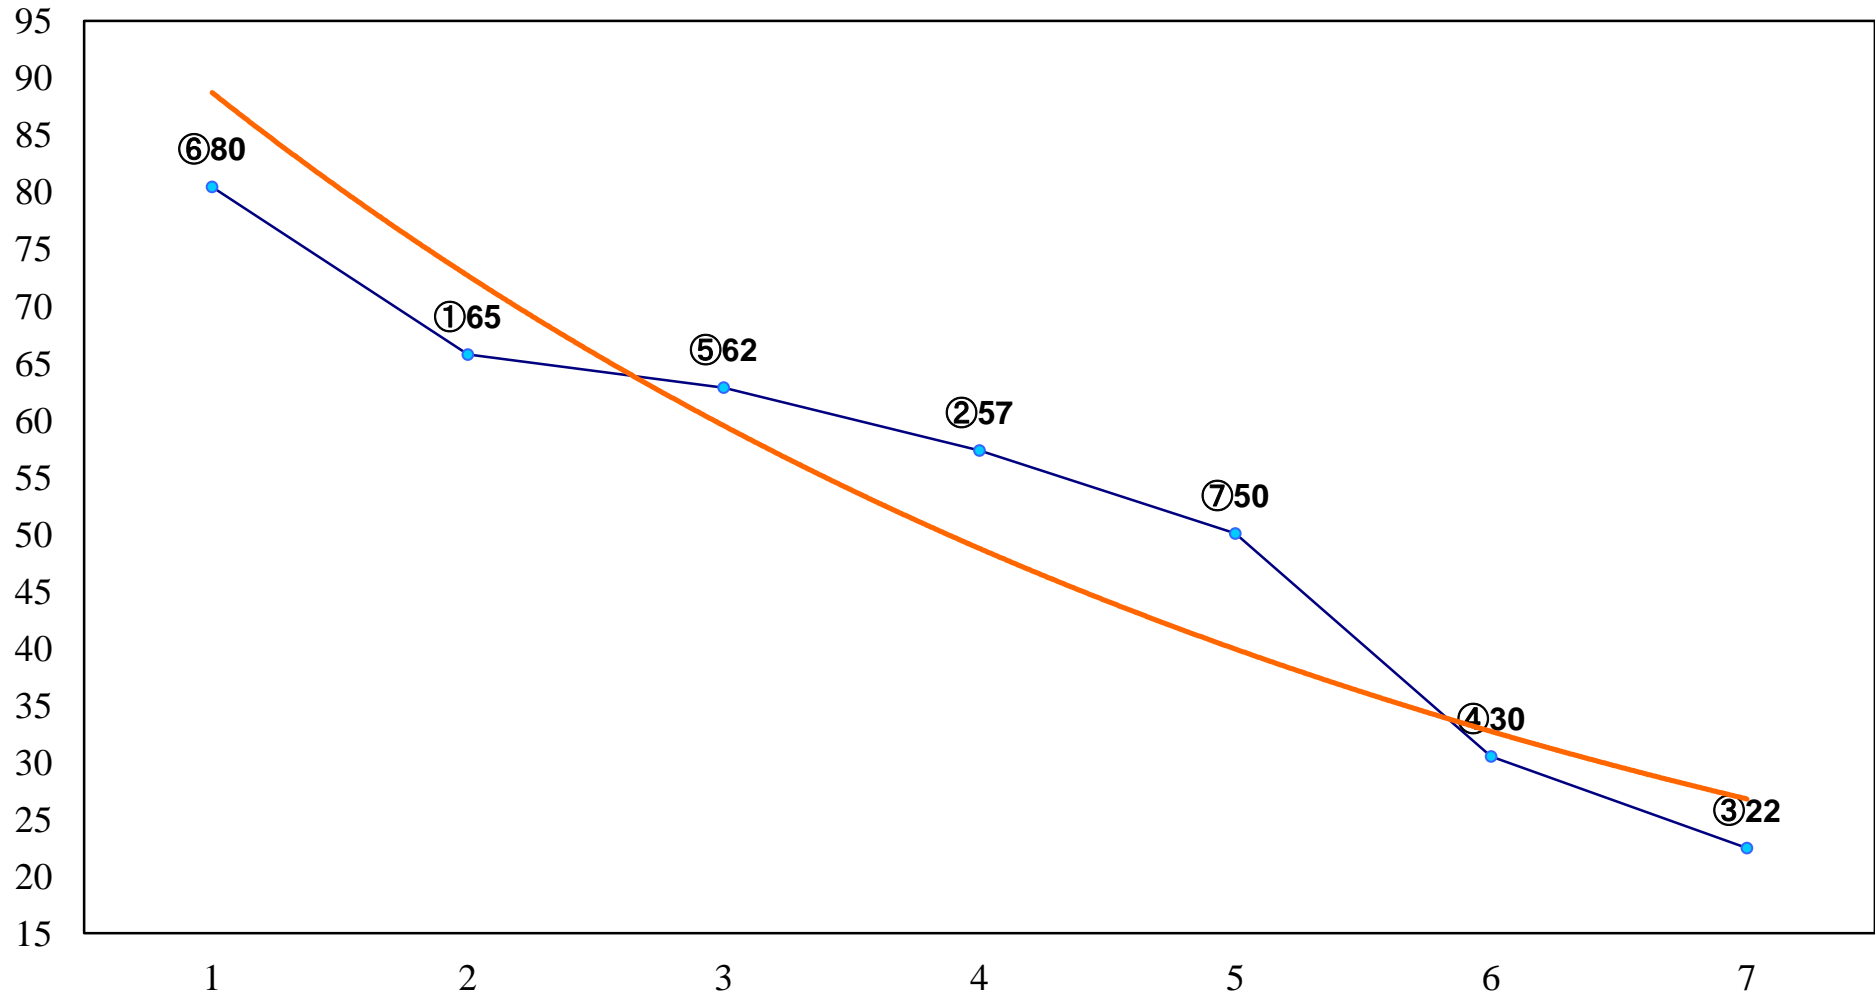

2015年02月20日(金) 浦和競馬 1R 10:50  
3歳九 十 左1300m

2015年02月20日(金) 浦和競馬 2R 11:20  
3歳九十 左1400m

2015年02月20日(金) 浦和競馬 3R 11:50  
C3 4歳ウ 左1400m

2015年02月20日(金) 浦和競馬 5R 12:50  
C3二 三 左1400m

2015年02月20日(金) 浦和競馬 6R 13:20  
C2選抜馬 左800m