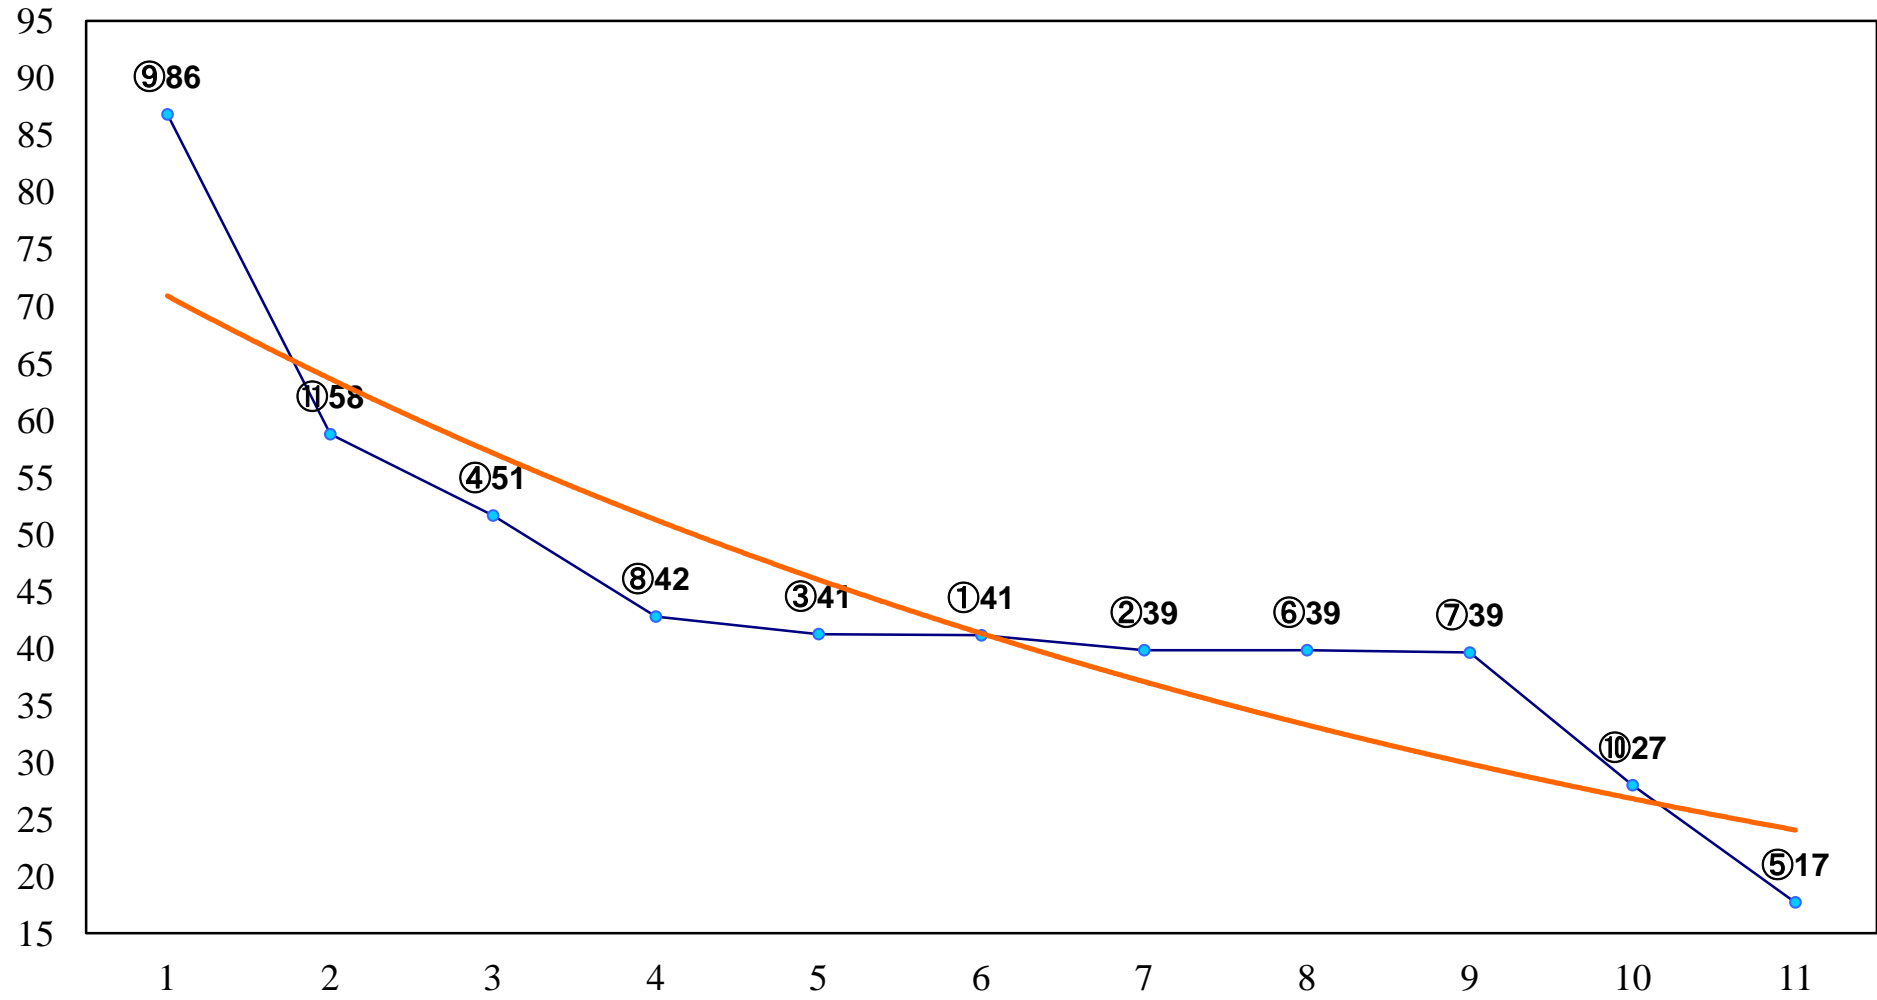

2015年02月20日(金) 浦和競馬 1R 10:50  
3歳九 十 左1300m

2015年02月20日(金) 浦和競馬 2R 11:20  
3歳九十 左1400m

2015年02月20日(金) 浦和競馬 3R 11:50  
C3 4歳ウ 左1400m

2015年02月20日(金) 浦和競馬 5R 12:50  
C3二 三 左1400m

2015年02月20日(金) 浦和競馬 6R 13:20  
C2選抜馬 左800m