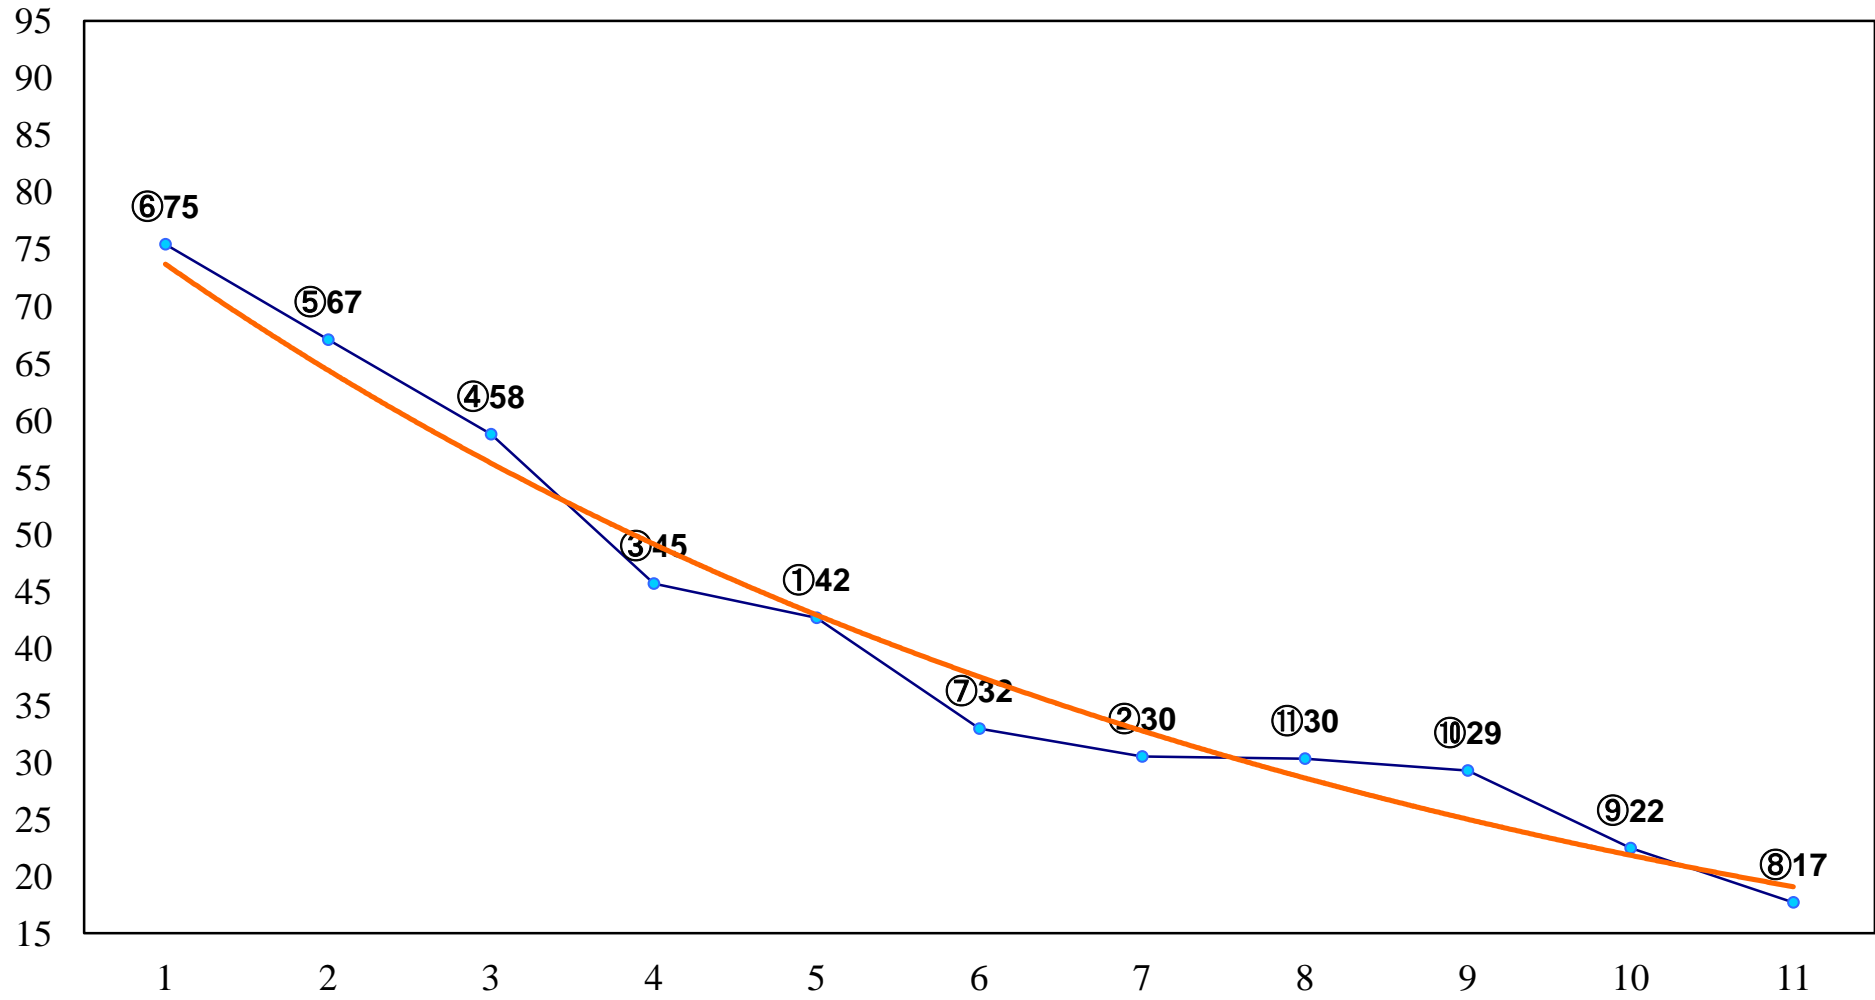

2015年02月20日(金) 浦和競馬 8R 14:30
C2十 十一 左1400m