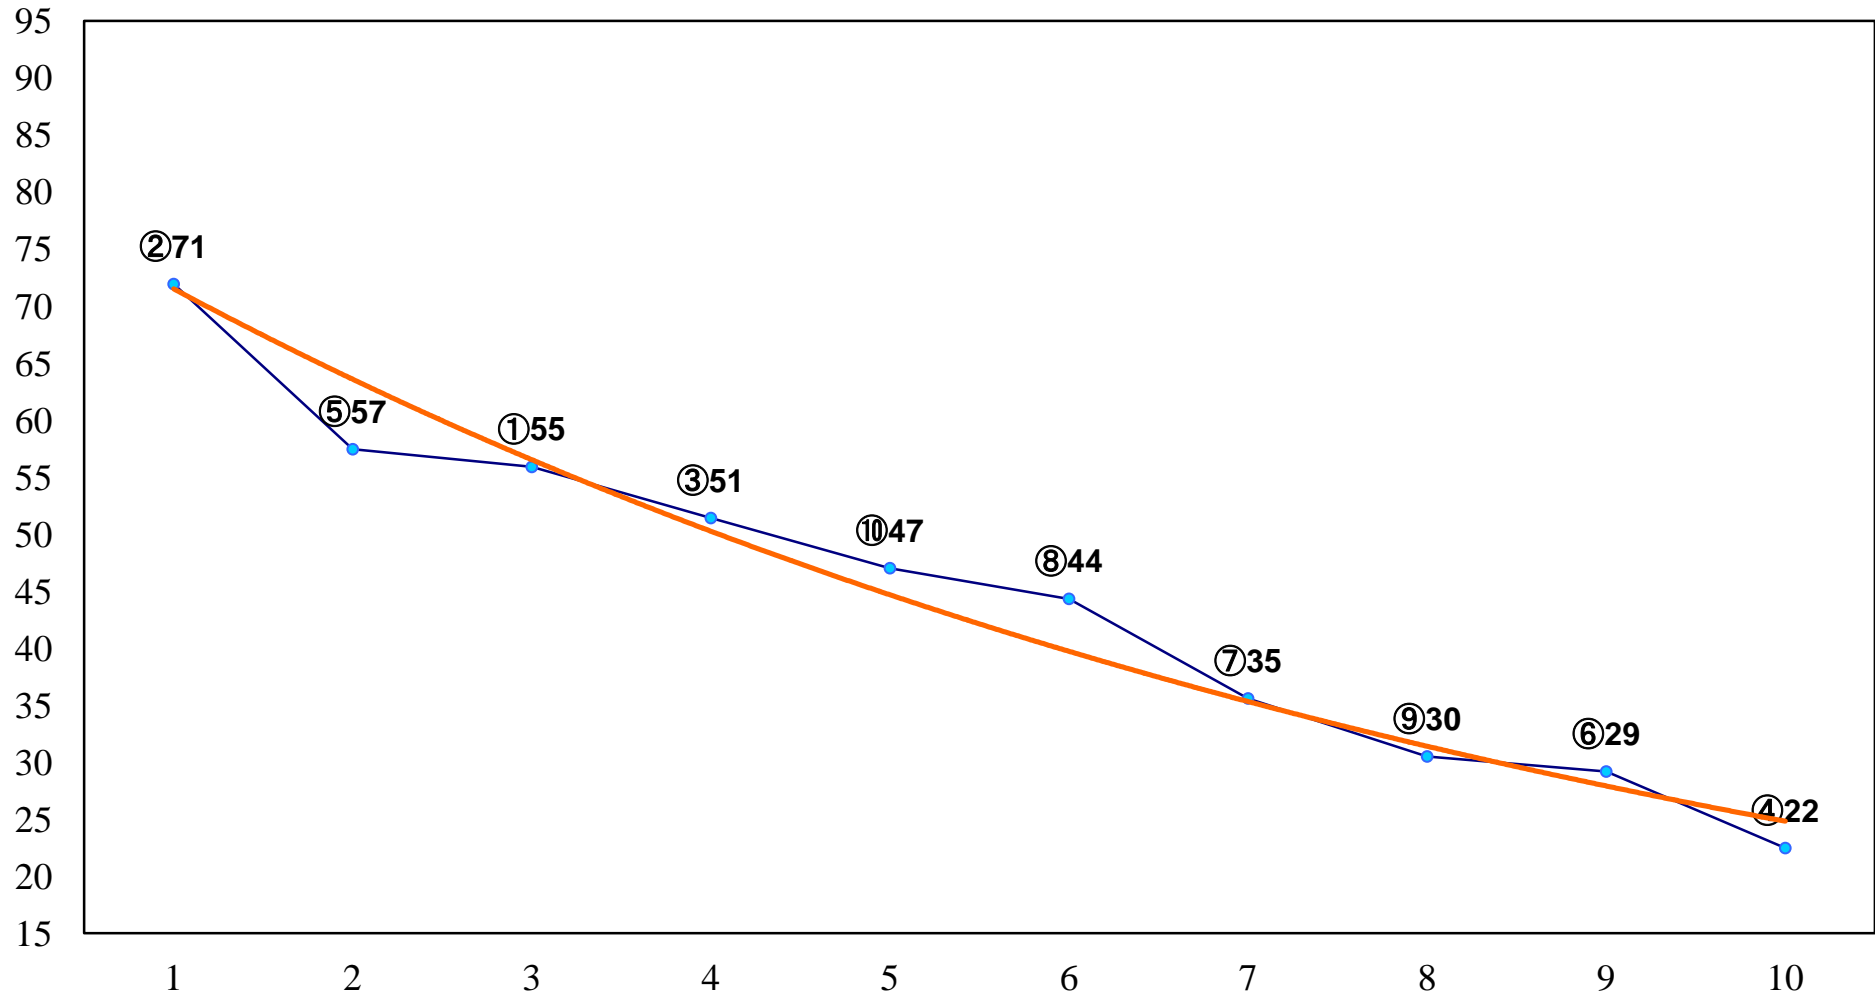

2015年02月20日(金) 浦和競馬 7R 13:55
C2十 十一 左1400m