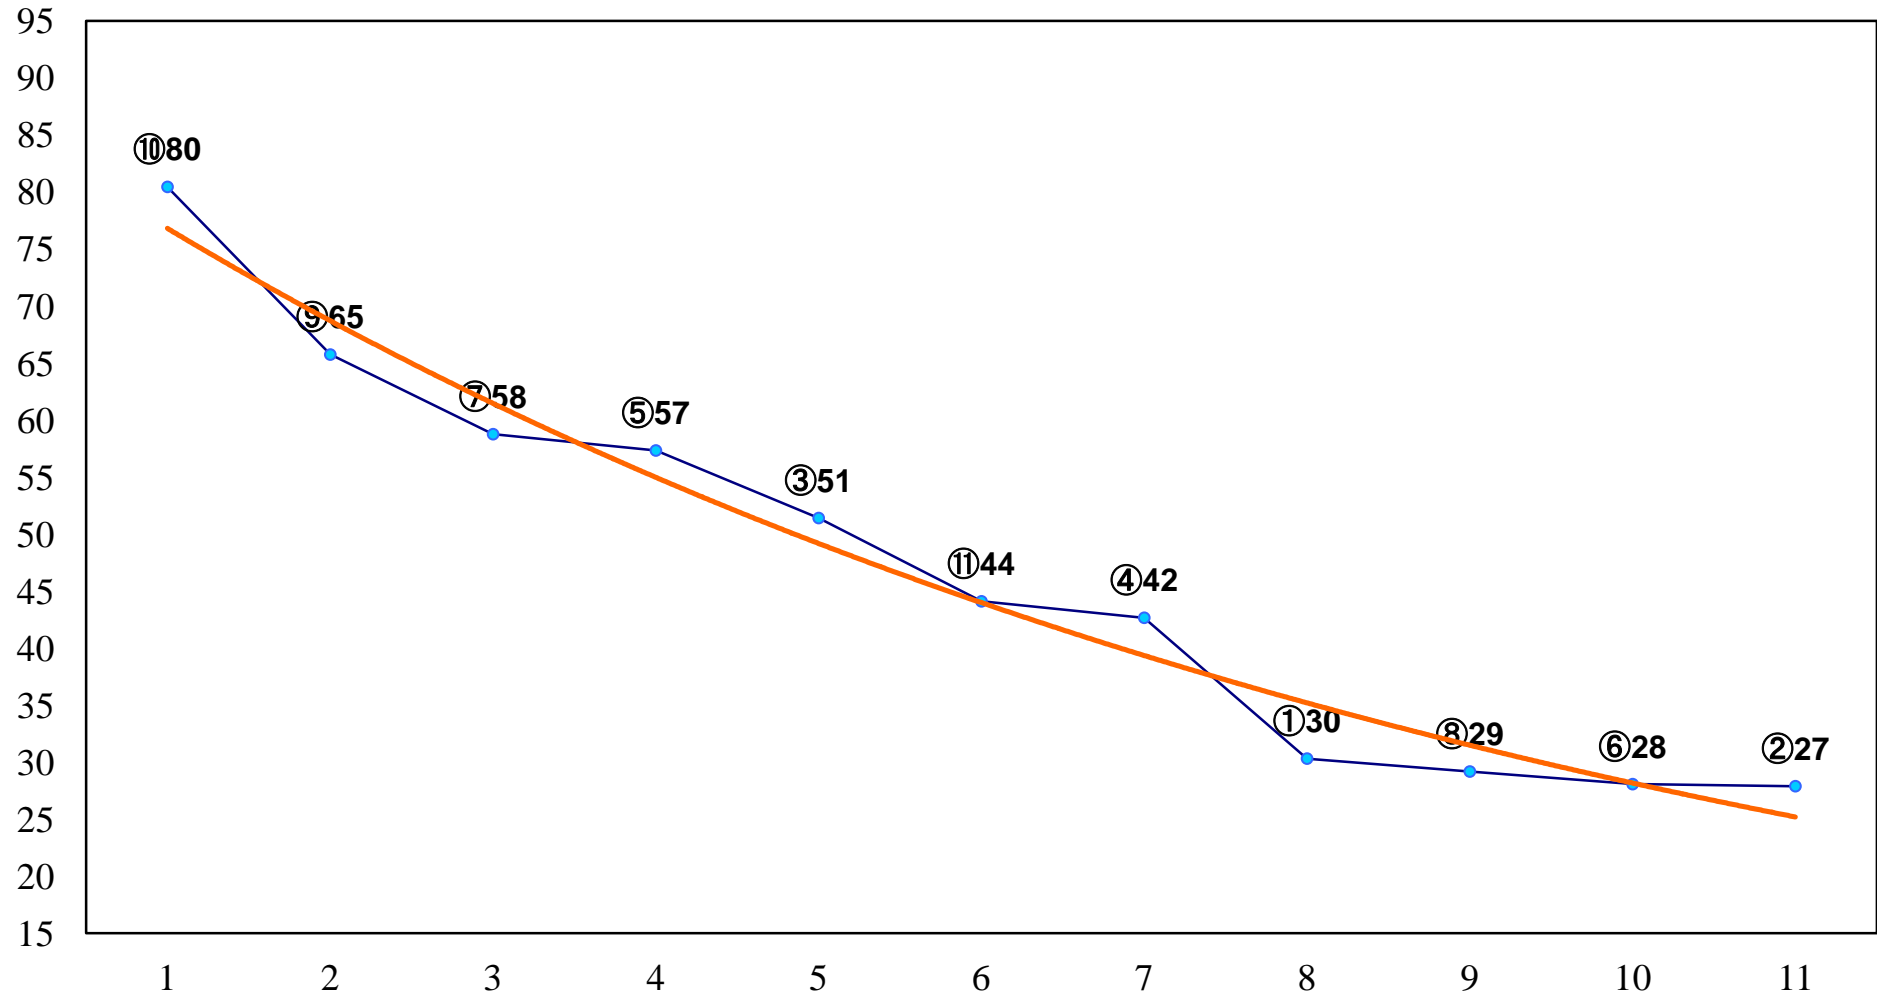

2015年02月20日(金) 浦和競馬 1R 10:50  
3歳九 十 左1300m

2015年02月20日(金) 浦和競馬 2R 11:20  
3歳九十 左1400m

2015年02月20日(金) 浦和競馬 3R 11:50  
C3 4歳ウ 左1400m

2015年02月20日(金) 浦和競馬 5R 12:50  
C3二 三 左1400m

2015年02月20日(金) 浦和競馬 6R 13:20  
C2選抜馬 左800m