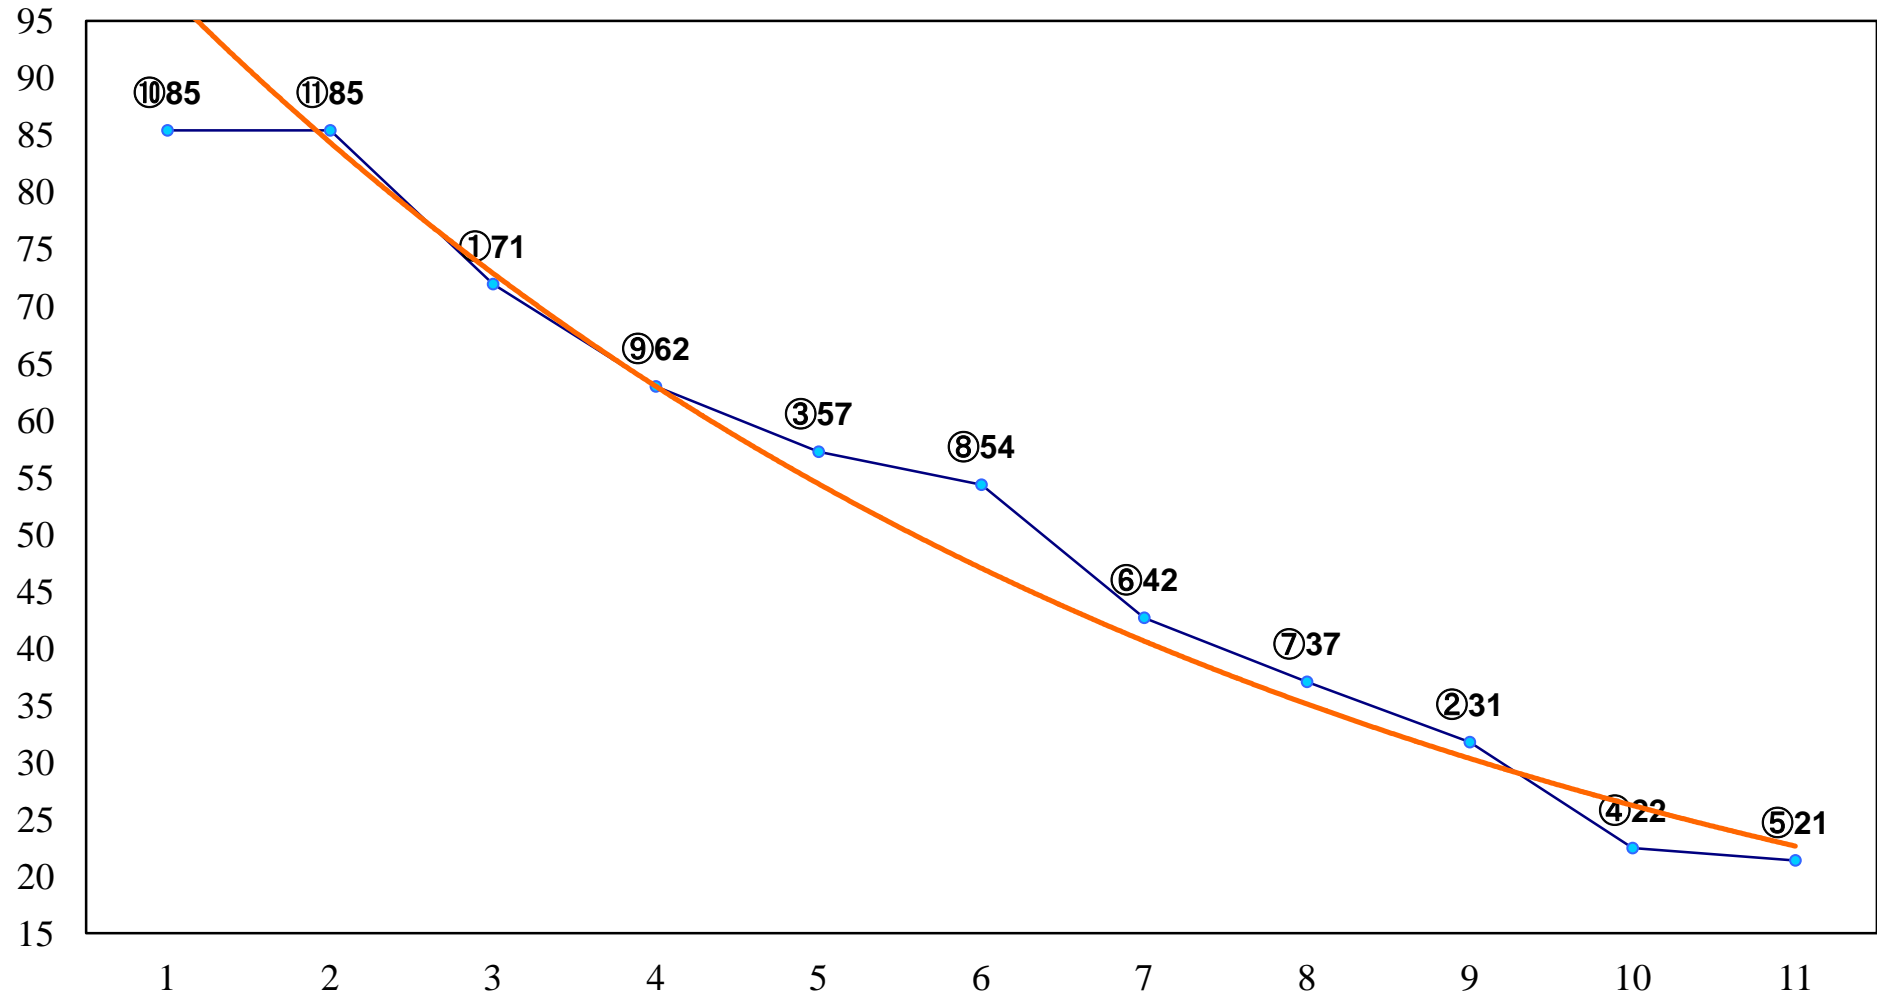

2015年02月20日(金) 浦和競馬 7R 13:55  
C2十 十一 左1400m

2015年02月20日(金) 浦和競馬 8R 14:30  
C2十 十一 左1400m

2015年02月20日(金) 浦和競馬 9R 15:05  
紅梅賞C3一 左1500m

2015年02月20日(金) 浦和競馬 10R 15:40  
白梅賞C1三 左1500m

2015年02月20日(金) 浦和競馬 12R 16:50  
弓立山特別C1一 左1500m