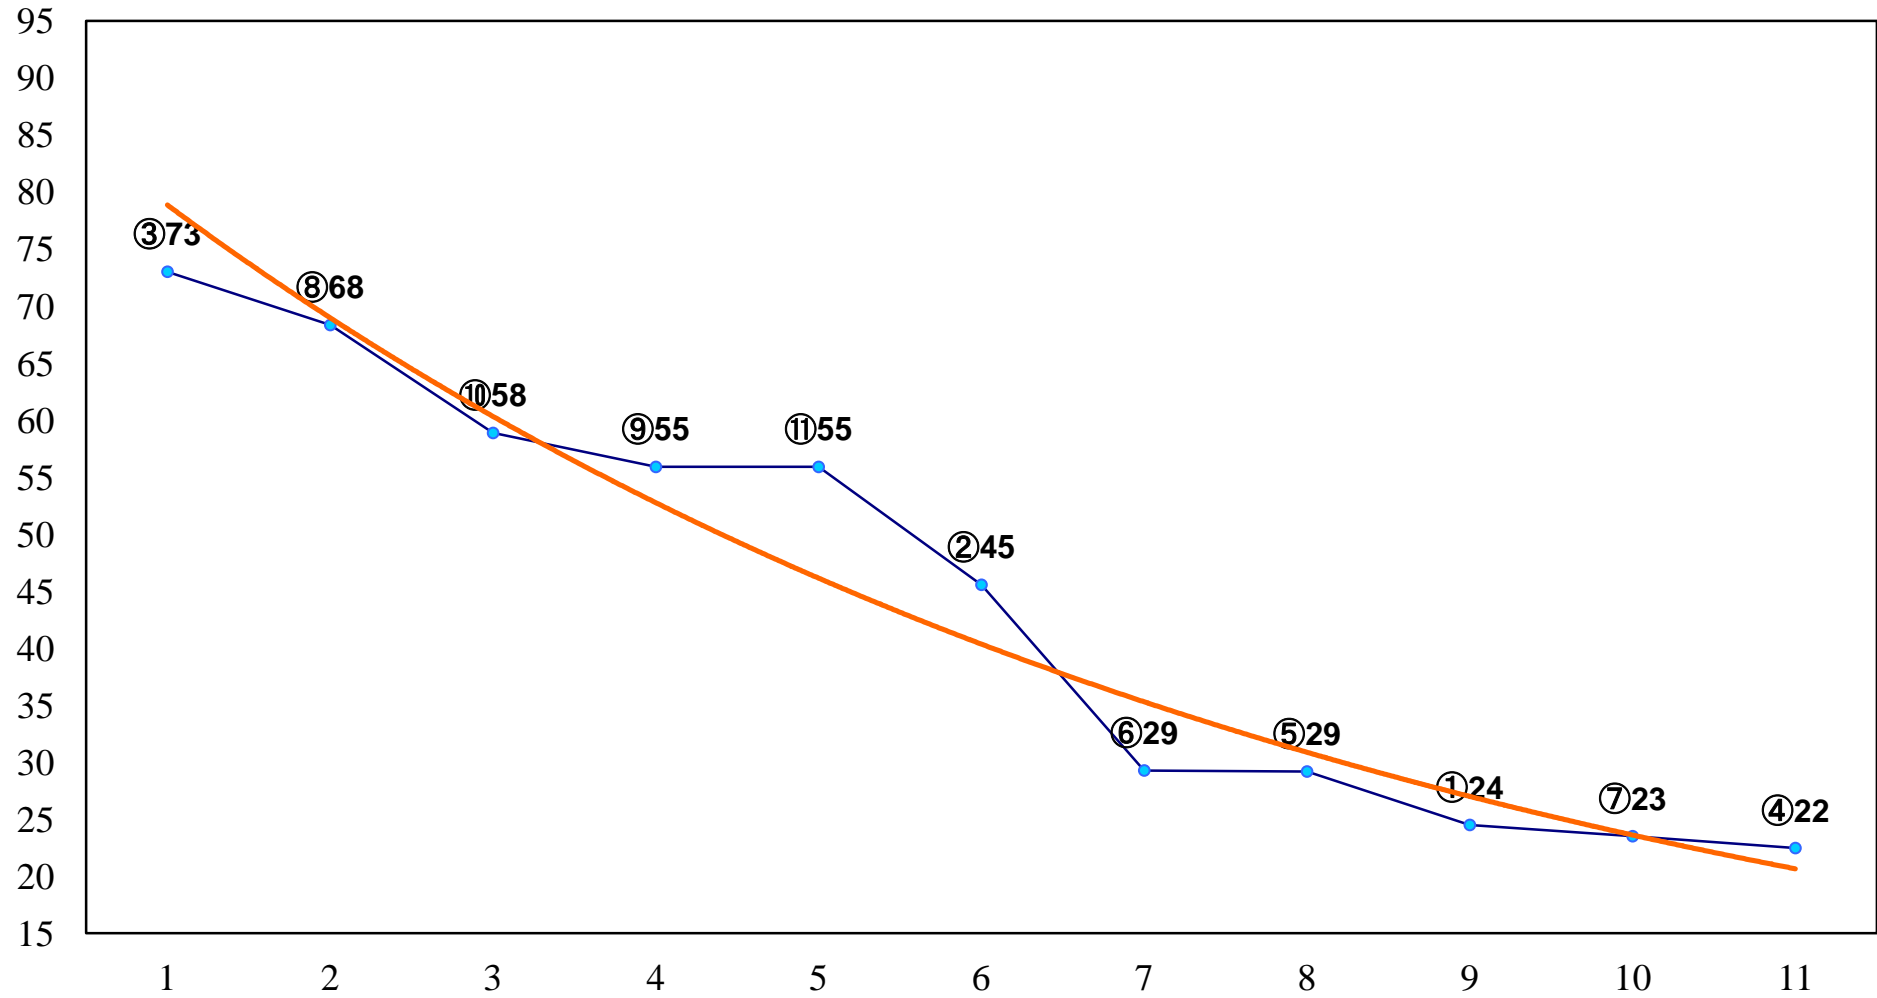

2015年02月20日(金) 浦和競馬 7R 13:55  
C2十 十一 左1400m

2015年02月20日(金) 浦和競馬 8R 14:30  
C2十 十一 左1400m

2015年02月20日(金) 浦和競馬 9R 15:05  
紅梅賞C3一 左1500m

2015年02月20日(金) 浦和競馬 10R 15:40  
白梅賞C1三 左1500m

2015年02月20日(金) 浦和競馬 12R 16:50  
弓立山特別C1一 左1500m