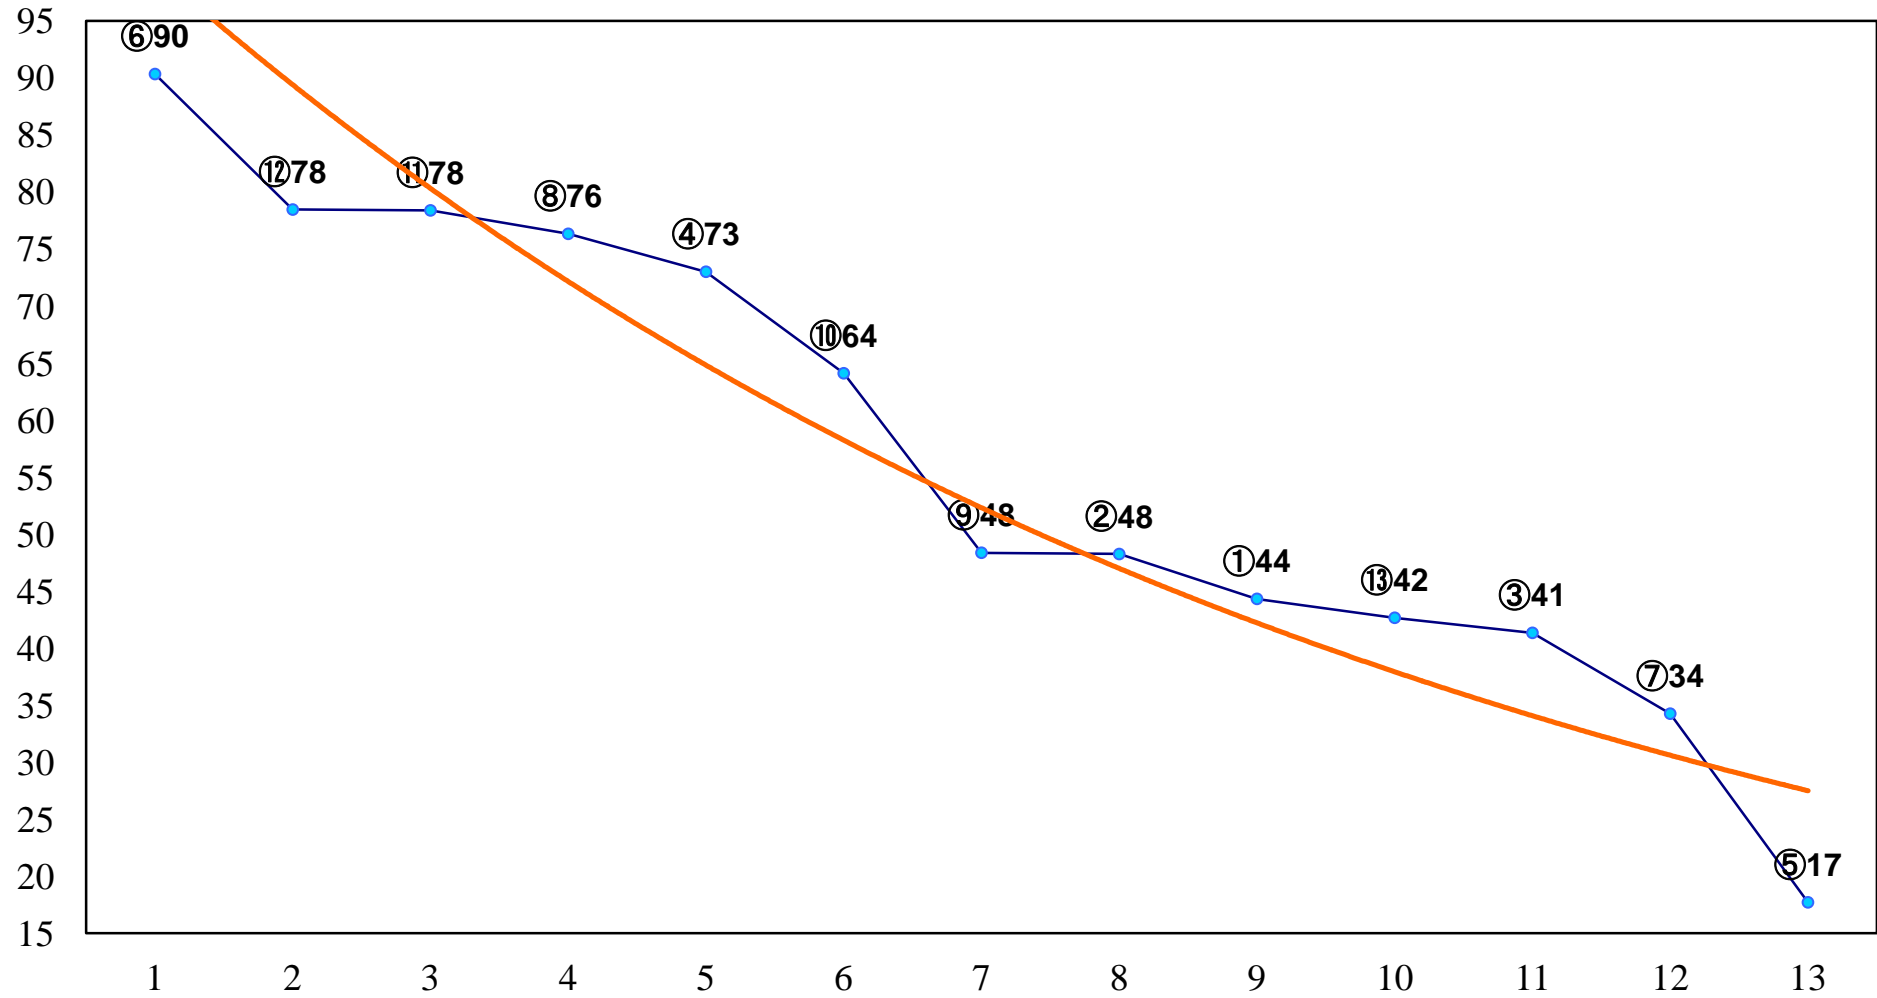

2015年02月23日(月) 大井競馬 1R 11:00
3歳20万円以下 右1200m

2015年02月23日(月) 大井競馬 2R 11:30
3歳20万円以下 右1400m

2015年02月23日(月) 大井競馬 3R 12:00
3歳35万円以下選抜牝馬 右1200m

2015年02月23日(月) 大井競馬 4R 12:30
C3 4歳選抜馬 右1200m

2015年02月23日(月) 大井競馬 5R 13:00
C3十三 十四 右1200m