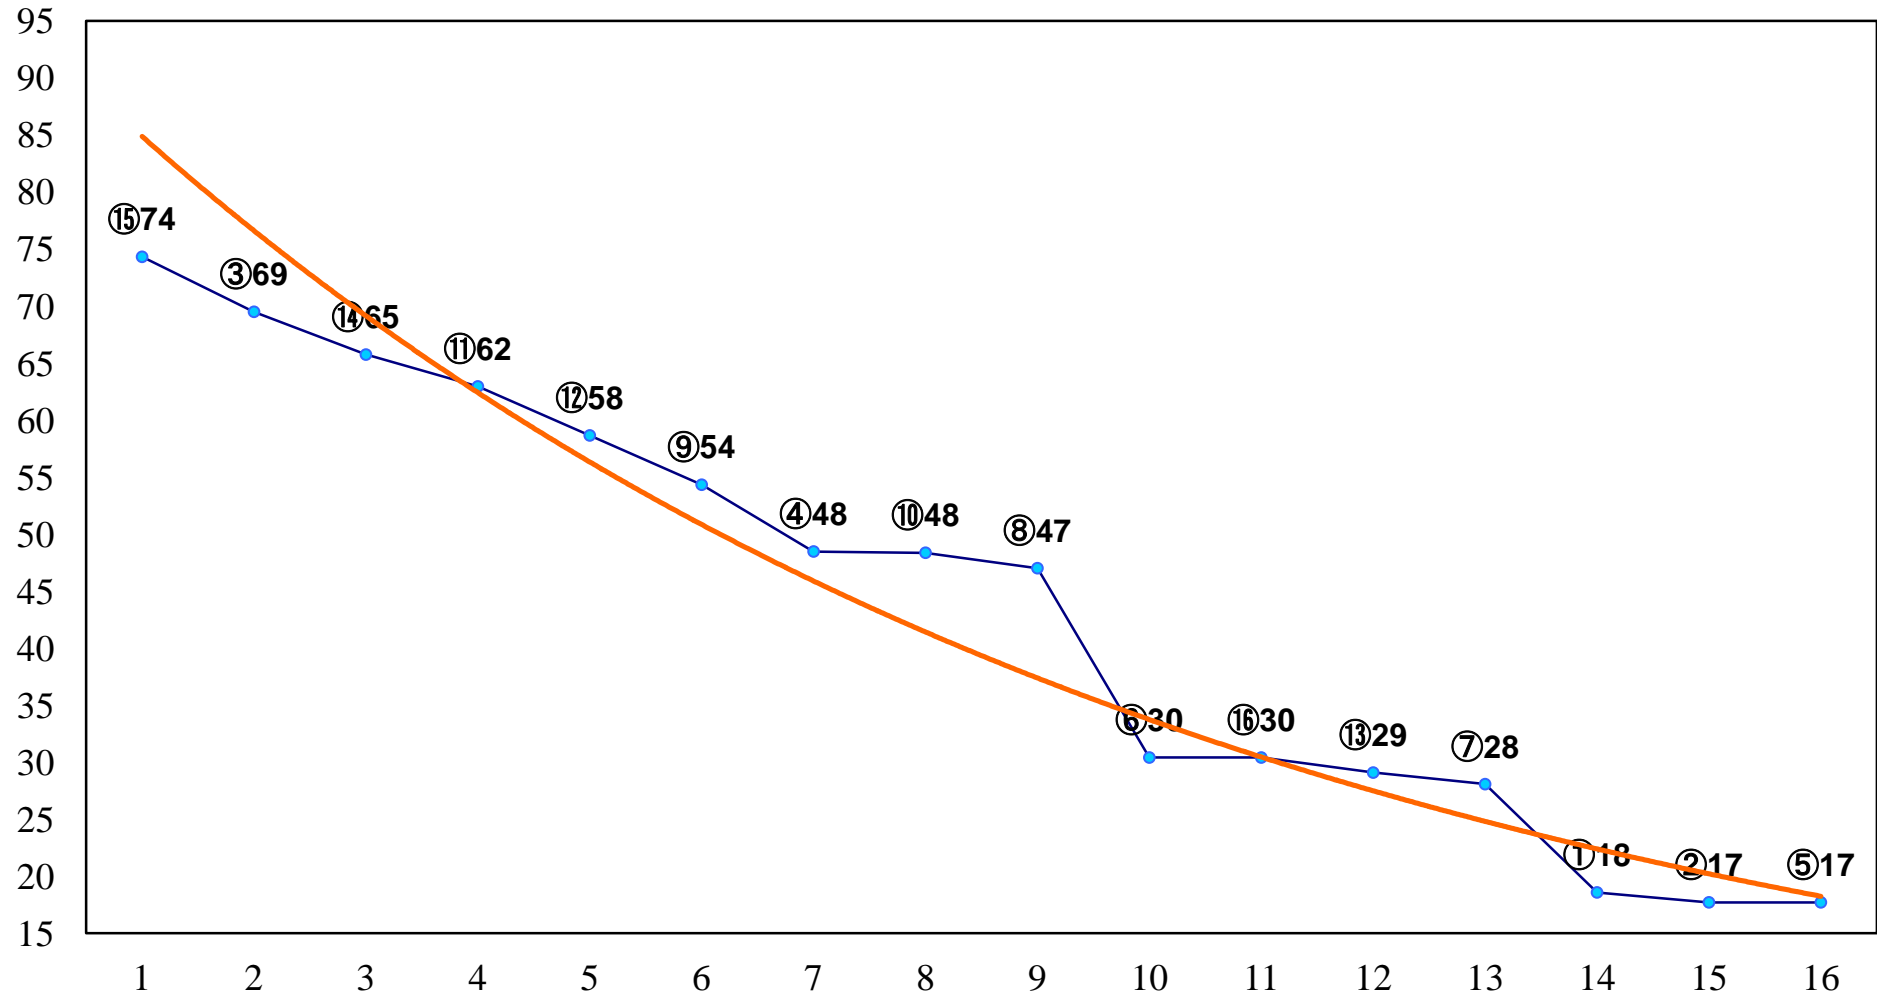

2015年02月23日(月) 大井競馬 8R 14:30
C2七八 右1600m