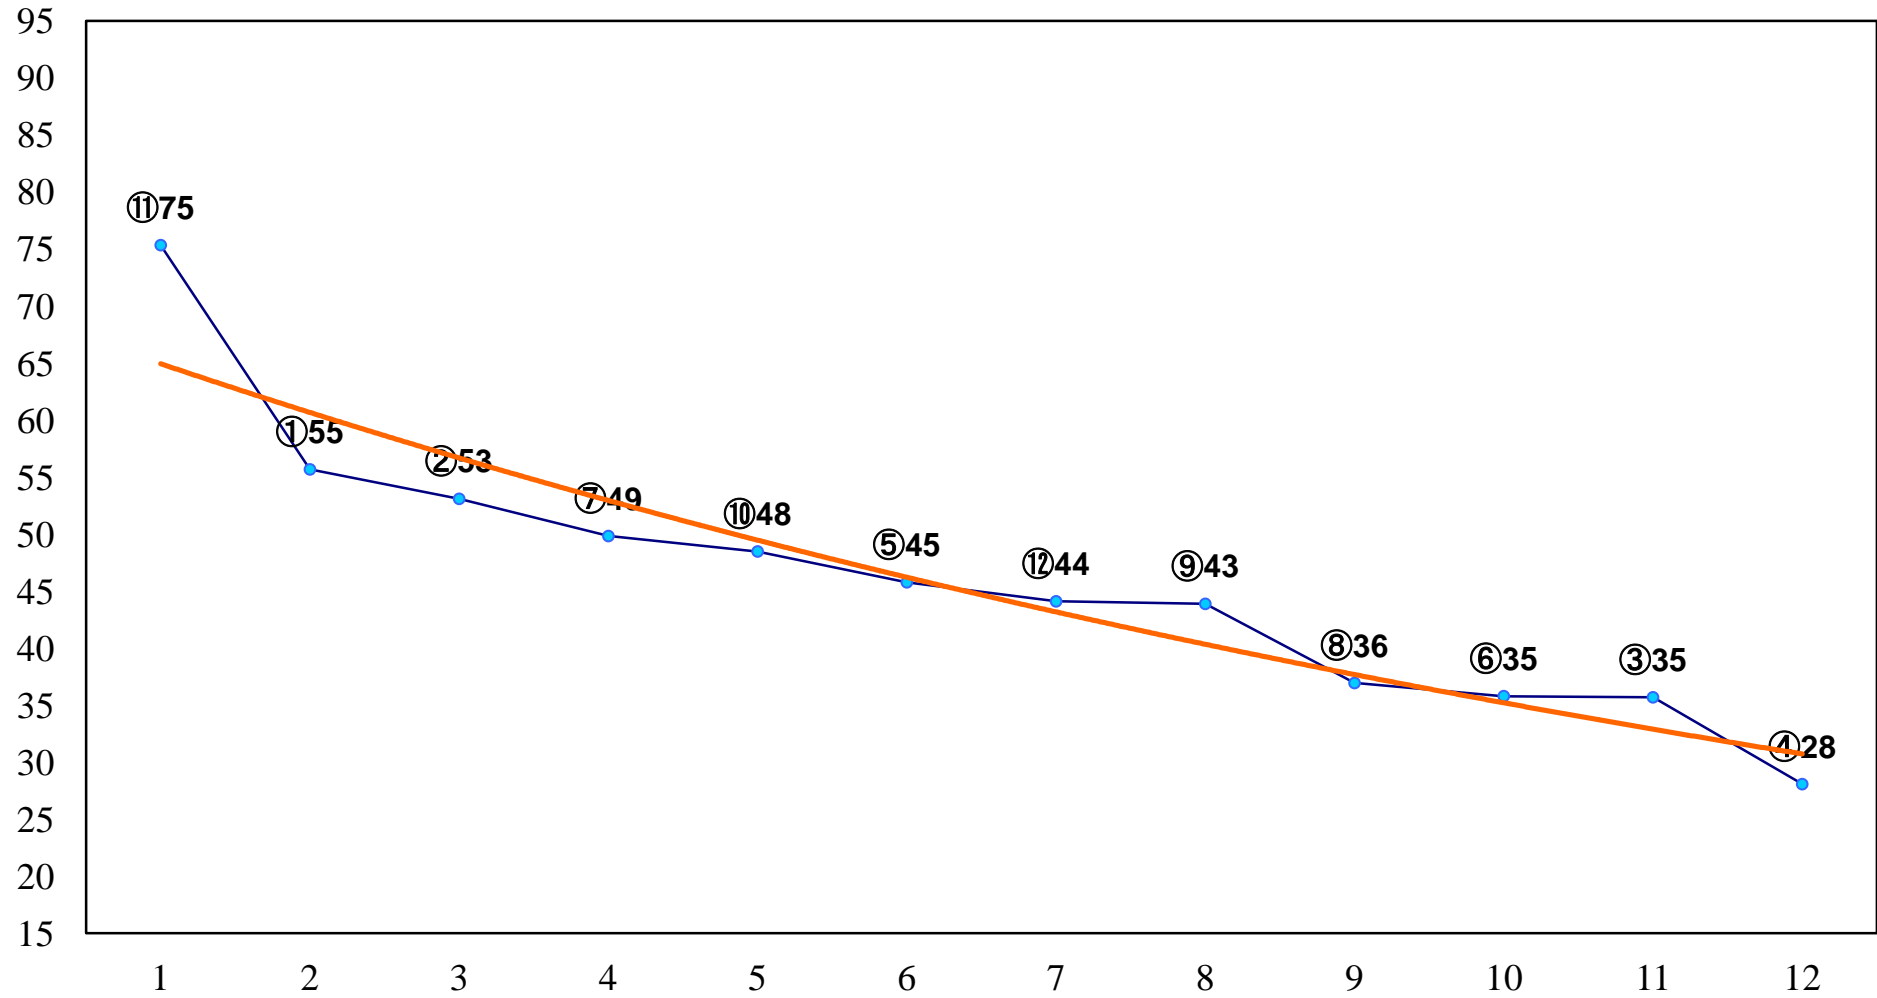

2015年02月23日(月) 大井競馬 1R 11:00
3歳20万円以下 右1200m

2015年02月23日(月) 大井競馬 2R 11:30
3歳20万円以下 右1400m

2015年02月23日(月) 大井競馬 3R 12:00
3歳35万円以下選抜牝馬 右1200m

2015年02月23日(月) 大井競馬 4R 12:30
C3 4歳選抜馬 右1200m

2015年02月23日(月) 大井競馬 5R 13:00
C3十三 十四 右1200m