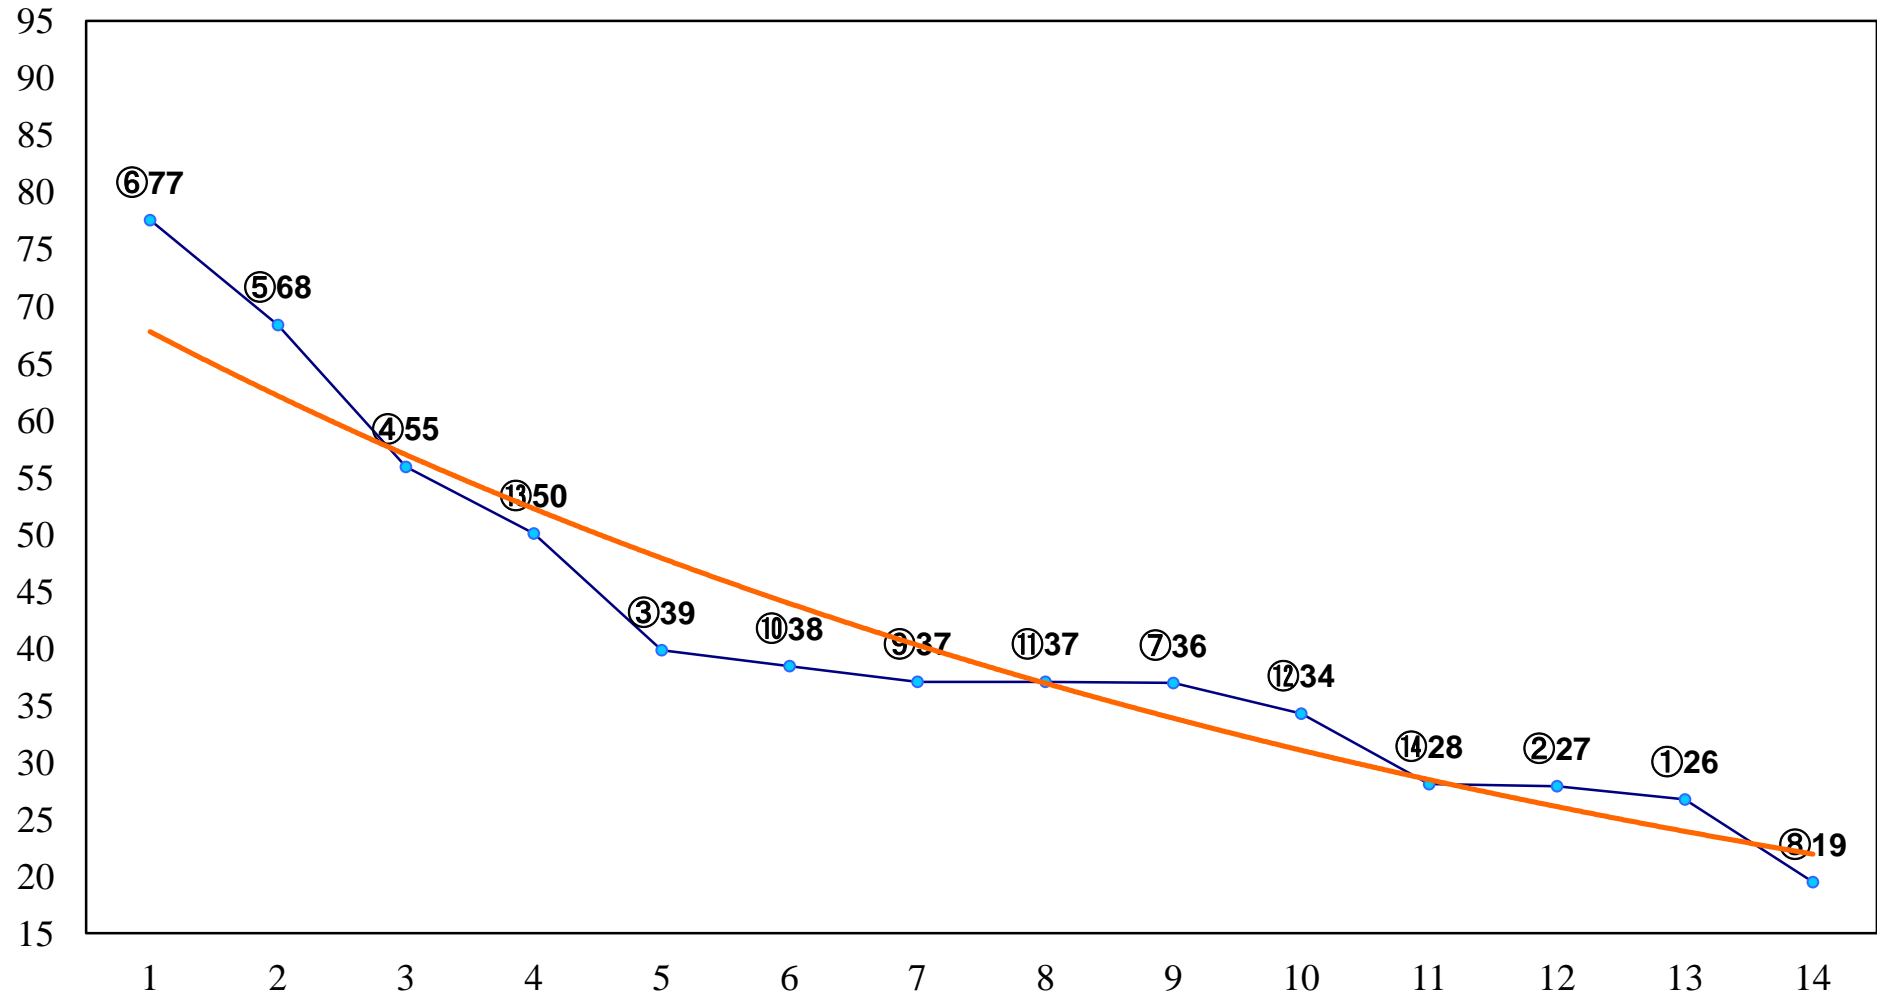

2015年02月23日(月) 大井競馬 6R 13:30
C3十三 十四 右1500m