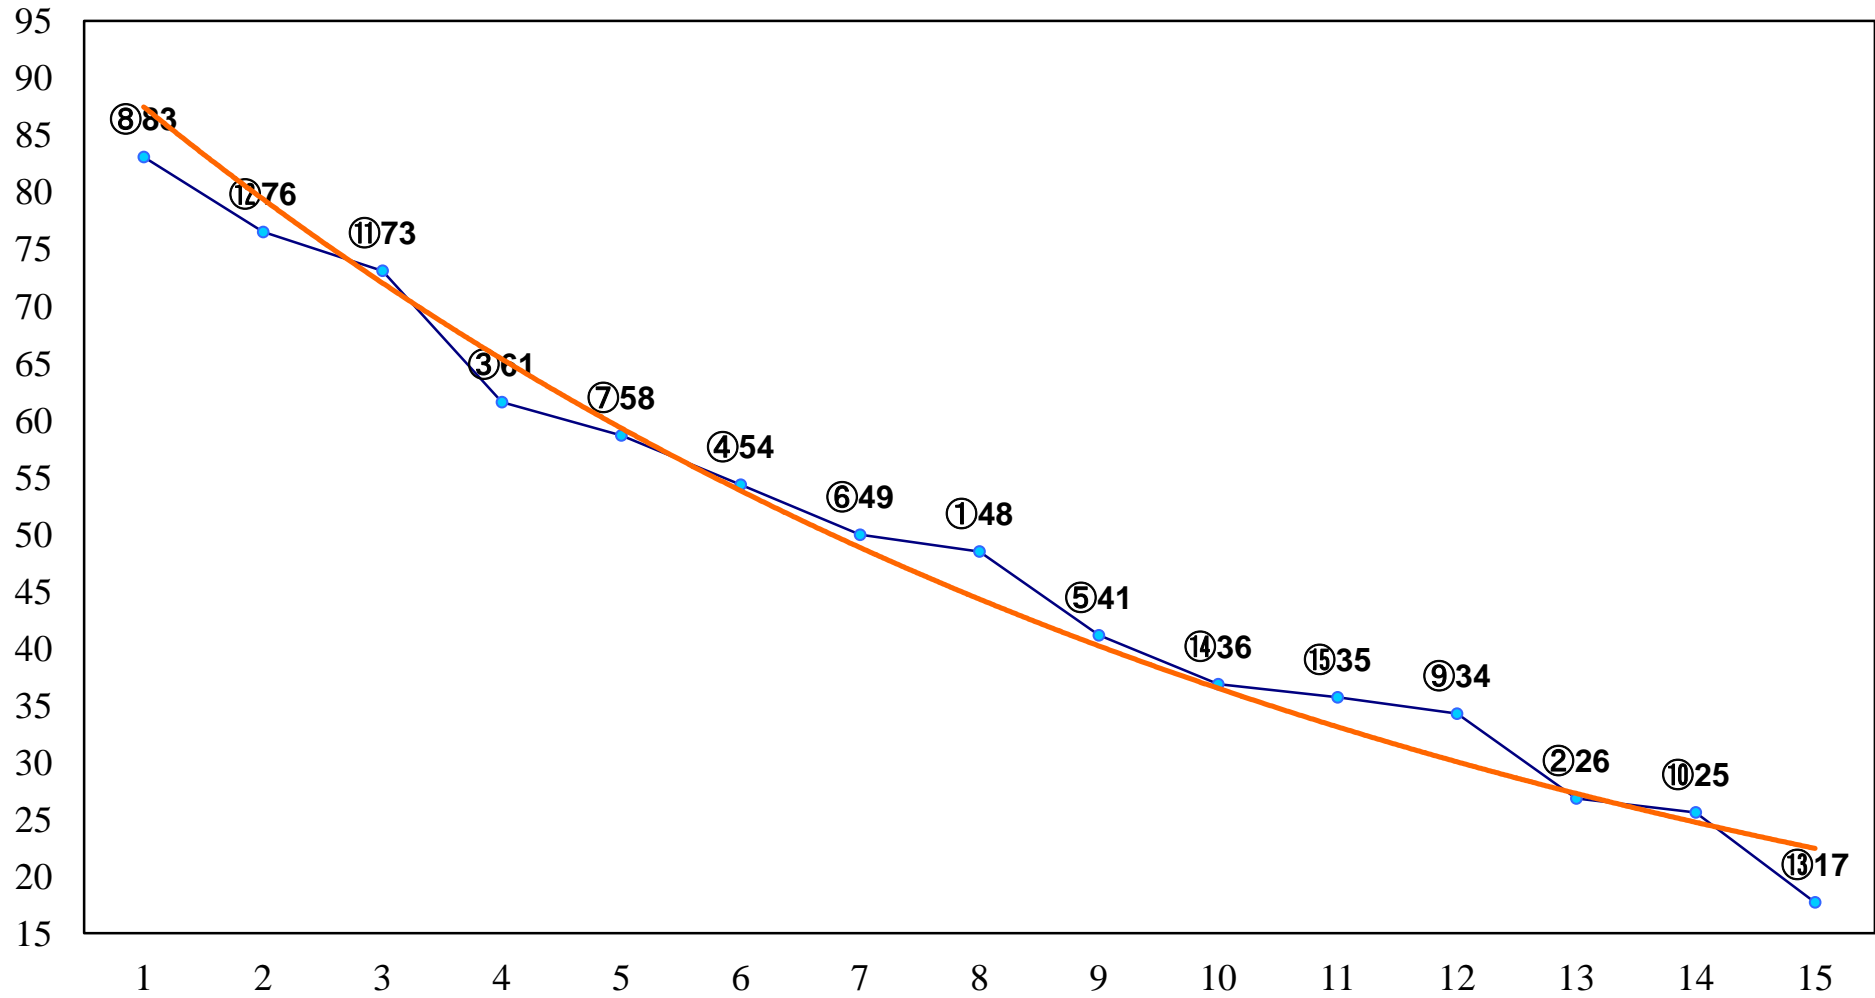

2015年02月23日(月) 大井競馬 7R 14:00
C2七八 右1200m