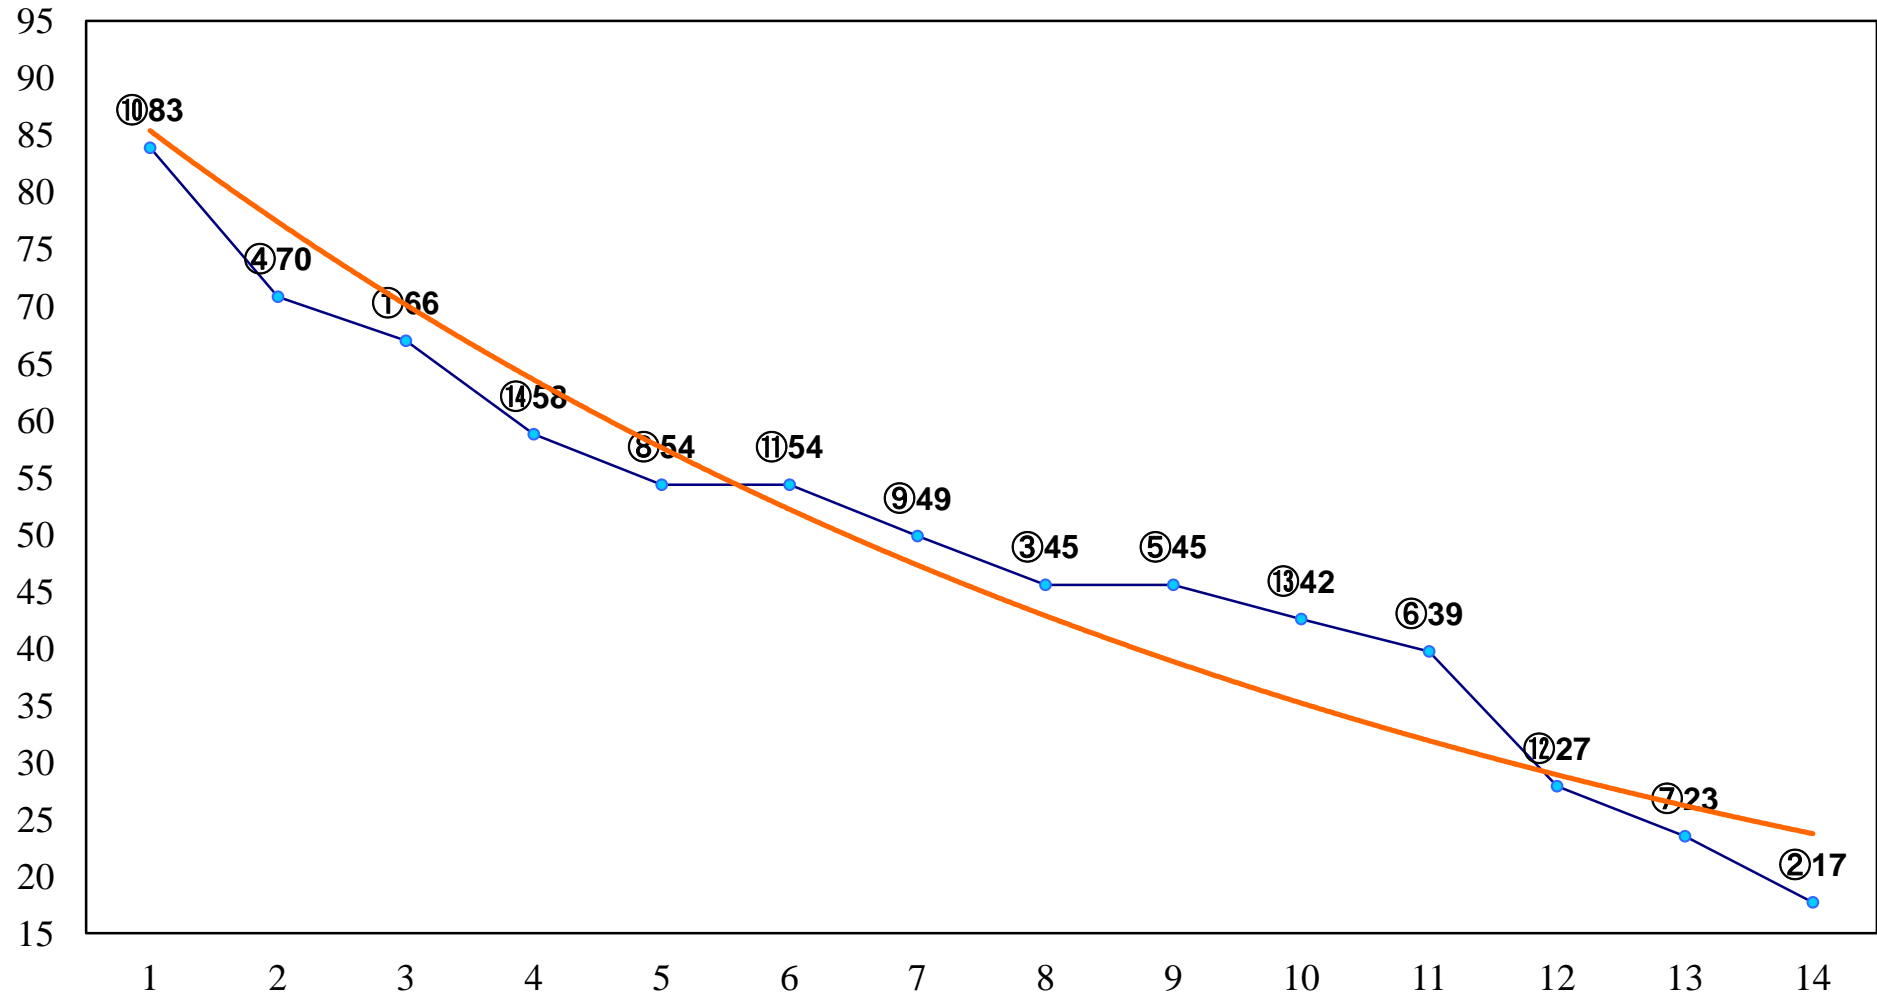

2015年02月23日(月) 大井競馬 1R 11:00
3歳20万円以下 右1200m

2015年02月23日(月) 大井競馬 2R 11:30
3歳20万円以下 右1400m

2015年02月23日(月) 大井競馬 3R 12:00
3歳35万円以下選抜牝馬 右1200m

2015年02月23日(月) 大井競馬 4R 12:30
C3 4歳選抜馬 右1200m

2015年02月23日(月) 大井競馬 5R 13:00
C3十三 十四 右1200m