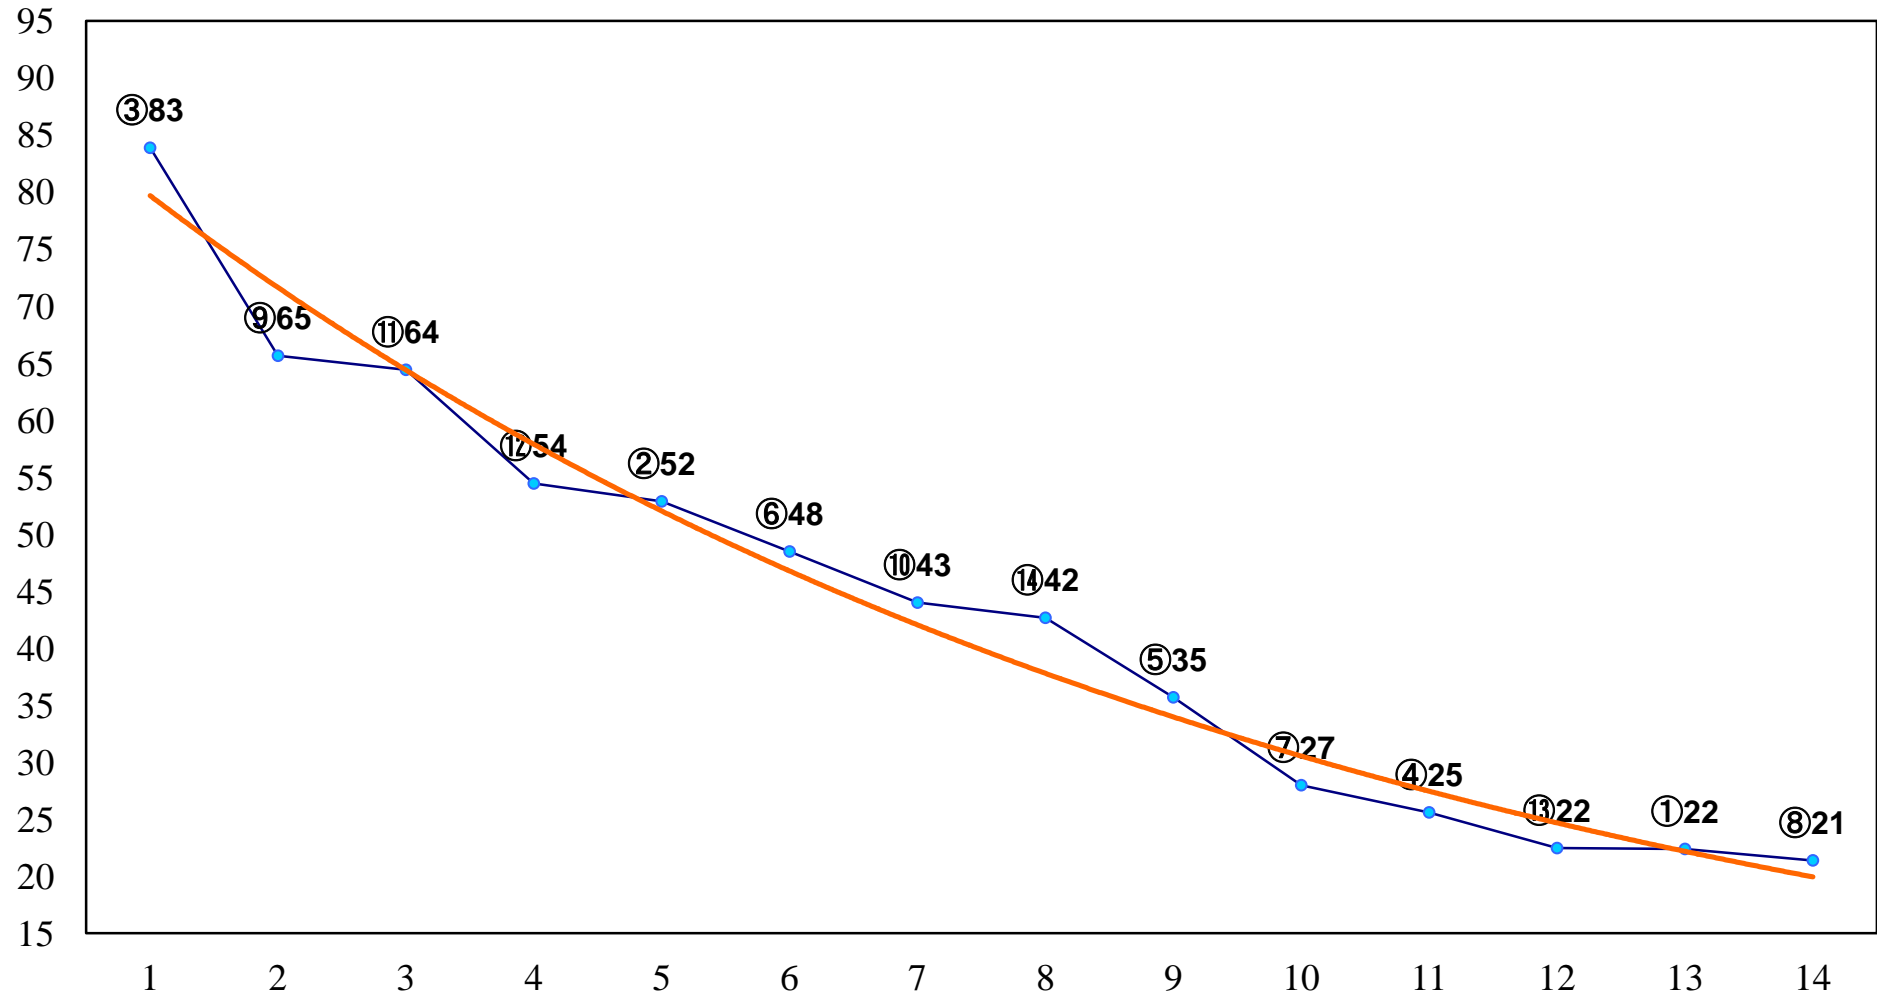

2015年02月23日(月) 大井競馬 1R 11:00
3歳20万円以下 右1200m

2015年02月23日(月) 大井競馬 2R 11:30
3歳20万円以下 右1400m

2015年02月23日(月) 大井競馬 3R 12:00
3歳35万円以下選抜牝馬 右1200m

2015年02月23日(月) 大井競馬 4R 12:30
C3 4歳選抜馬 右1200m

2015年02月23日(月) 大井競馬 5R 13:00
C3十三 十四 右1200m