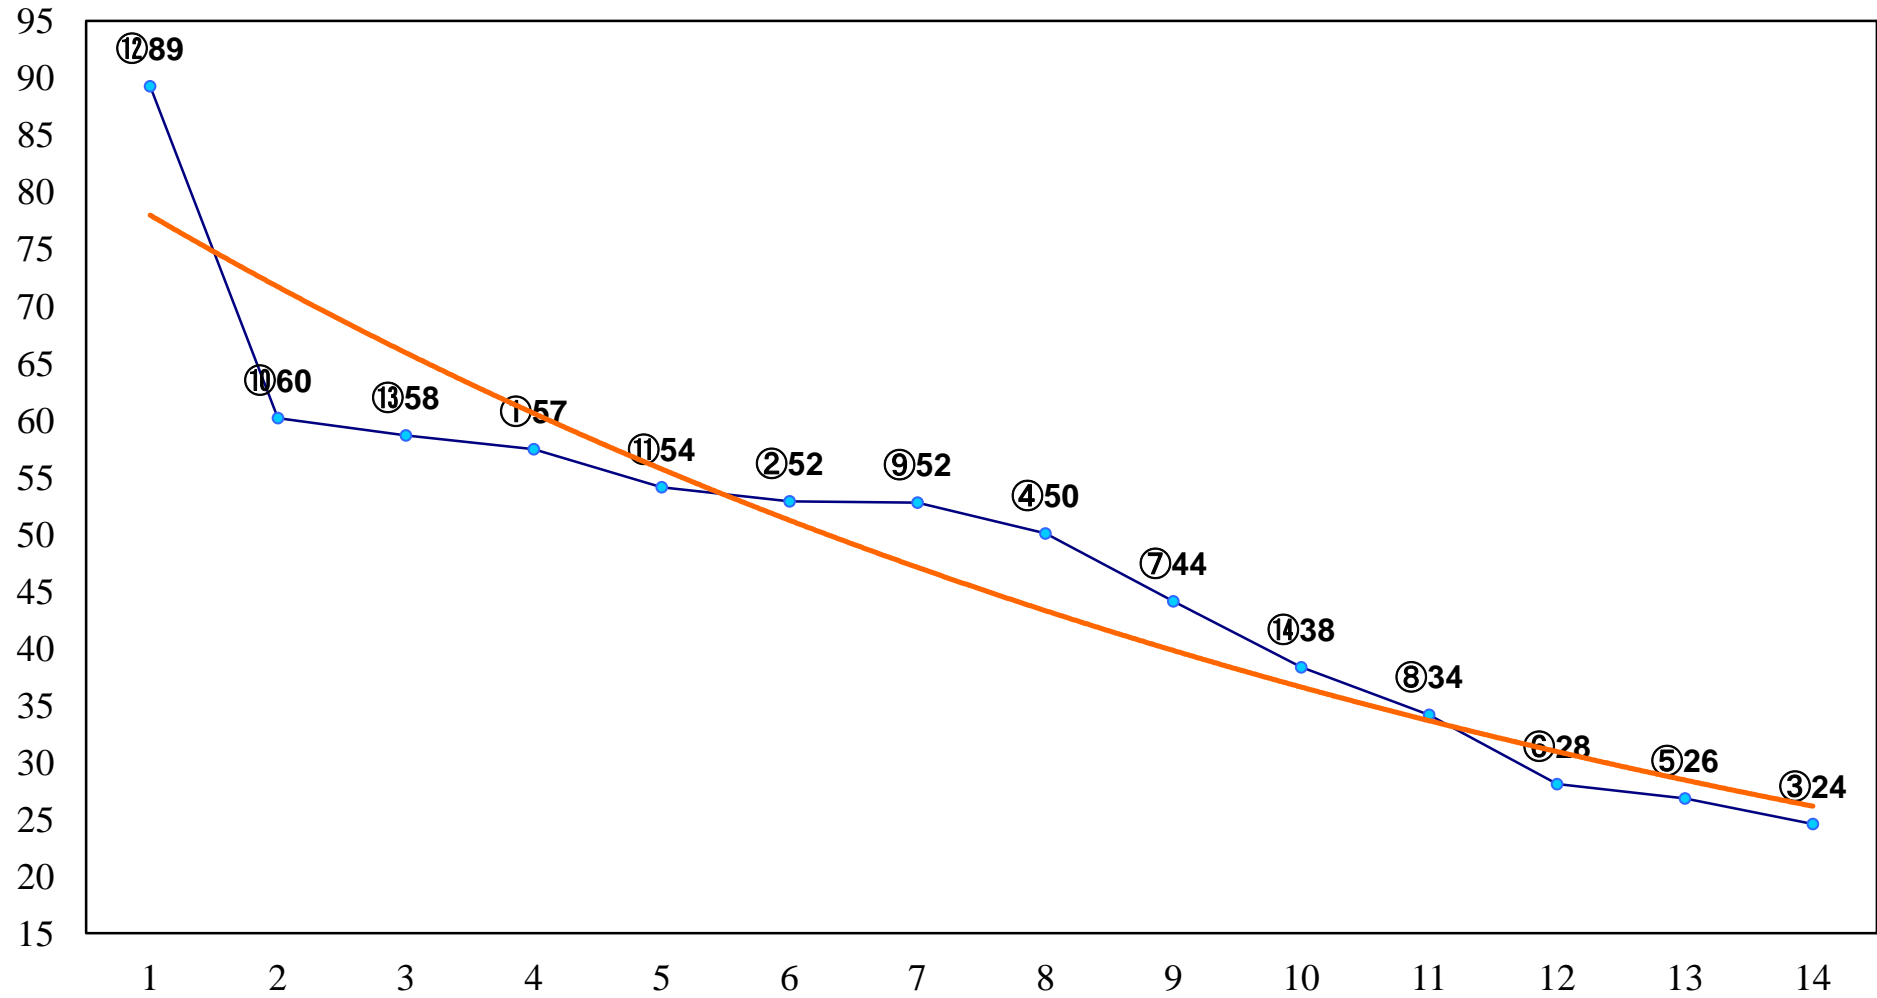

2015年02月23日(月) 大井競馬 1R 11:00
3歳20万円以下 右1200m

2015年02月23日(月) 大井競馬 2R 11:30
3歳20万円以下 右1400m

2015年02月23日(月) 大井競馬 3R 12:00
3歳35万円以下選抜牝馬 右1200m

2015年02月23日(月) 大井競馬 4R 12:30
C3 4歳選抜馬 右1200m

2015年02月23日(月) 大井競馬 5R 13:00
C3十三 十四 右1200m