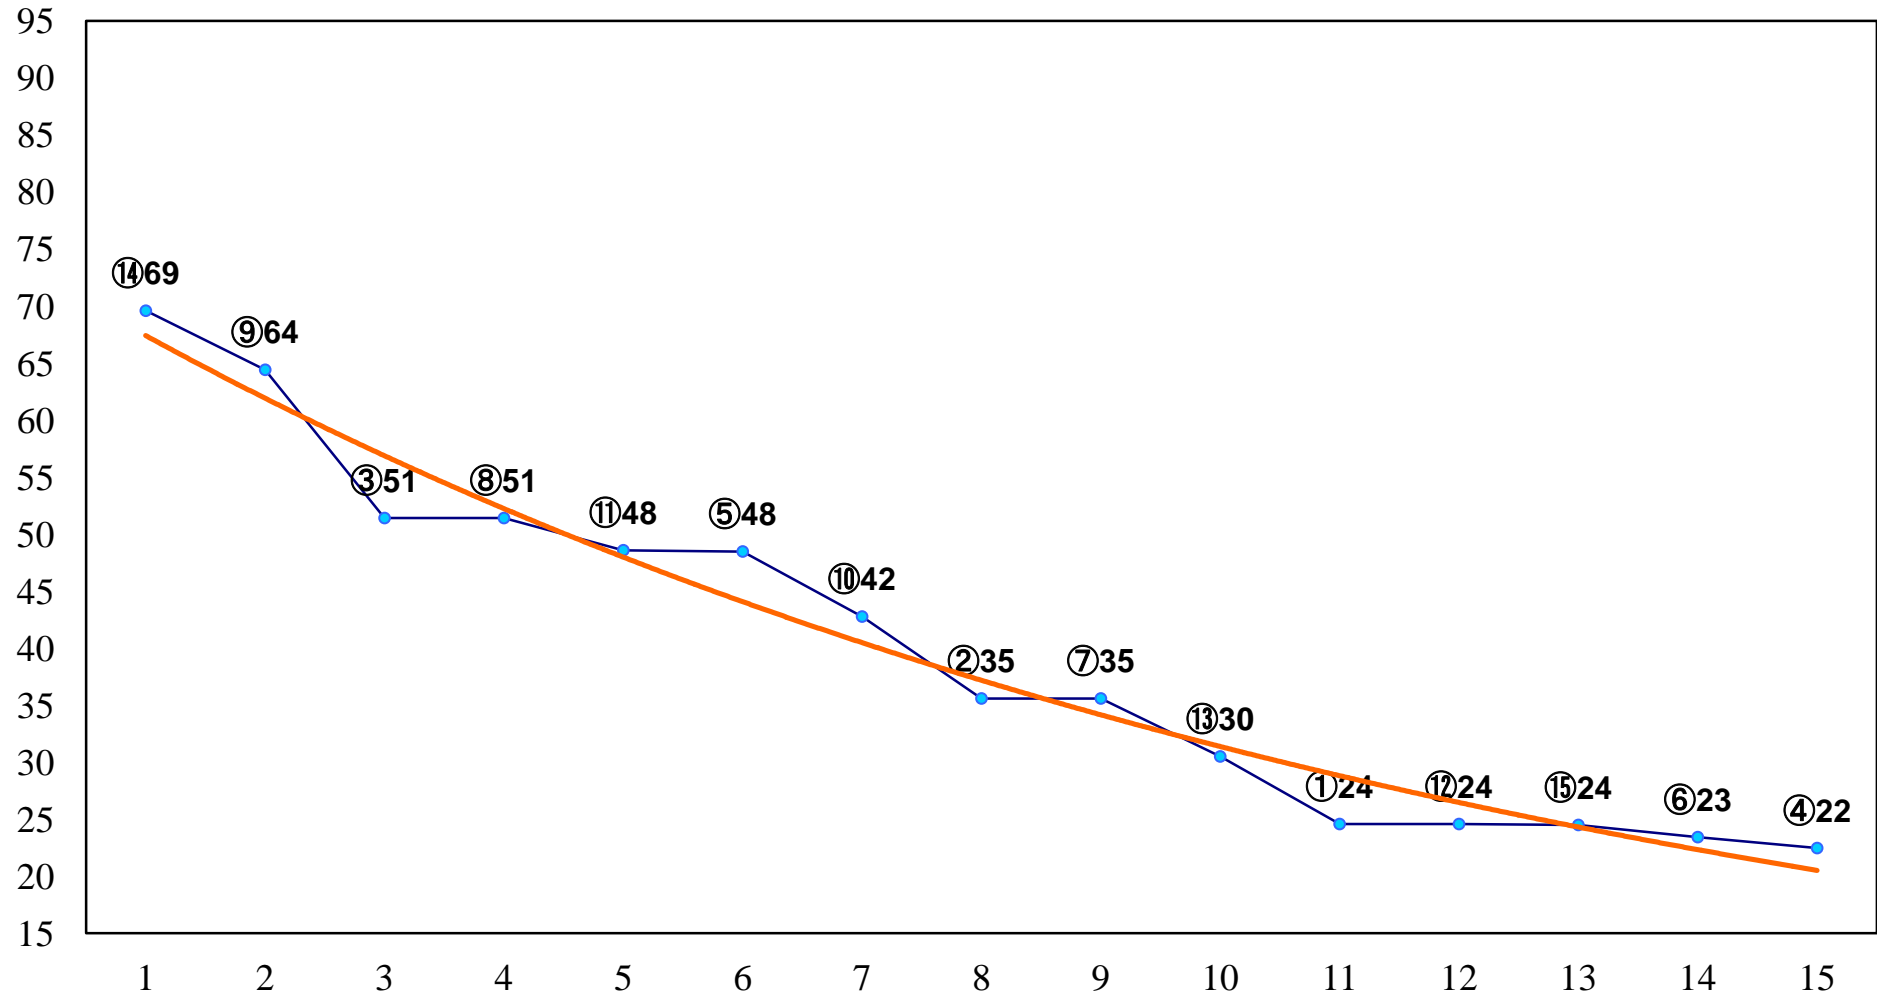

2015年02月23日(月) 大井競馬 6R 13:30
C3十三 十四 右1500m

2015年02月23日(月) 大井競馬 7R 14:00
C2七八 右1200m

2015年02月23日(月) 大井競馬 8R 14:30
C2七八 右1600m

2015年02月23日(月) 大井競馬 10R 15:30
春時雨賞C2五 六 右1600m

2015年02月23日(月) 大井競馬 11R 16:05
白梅賞B3二選抜特別 右1200m