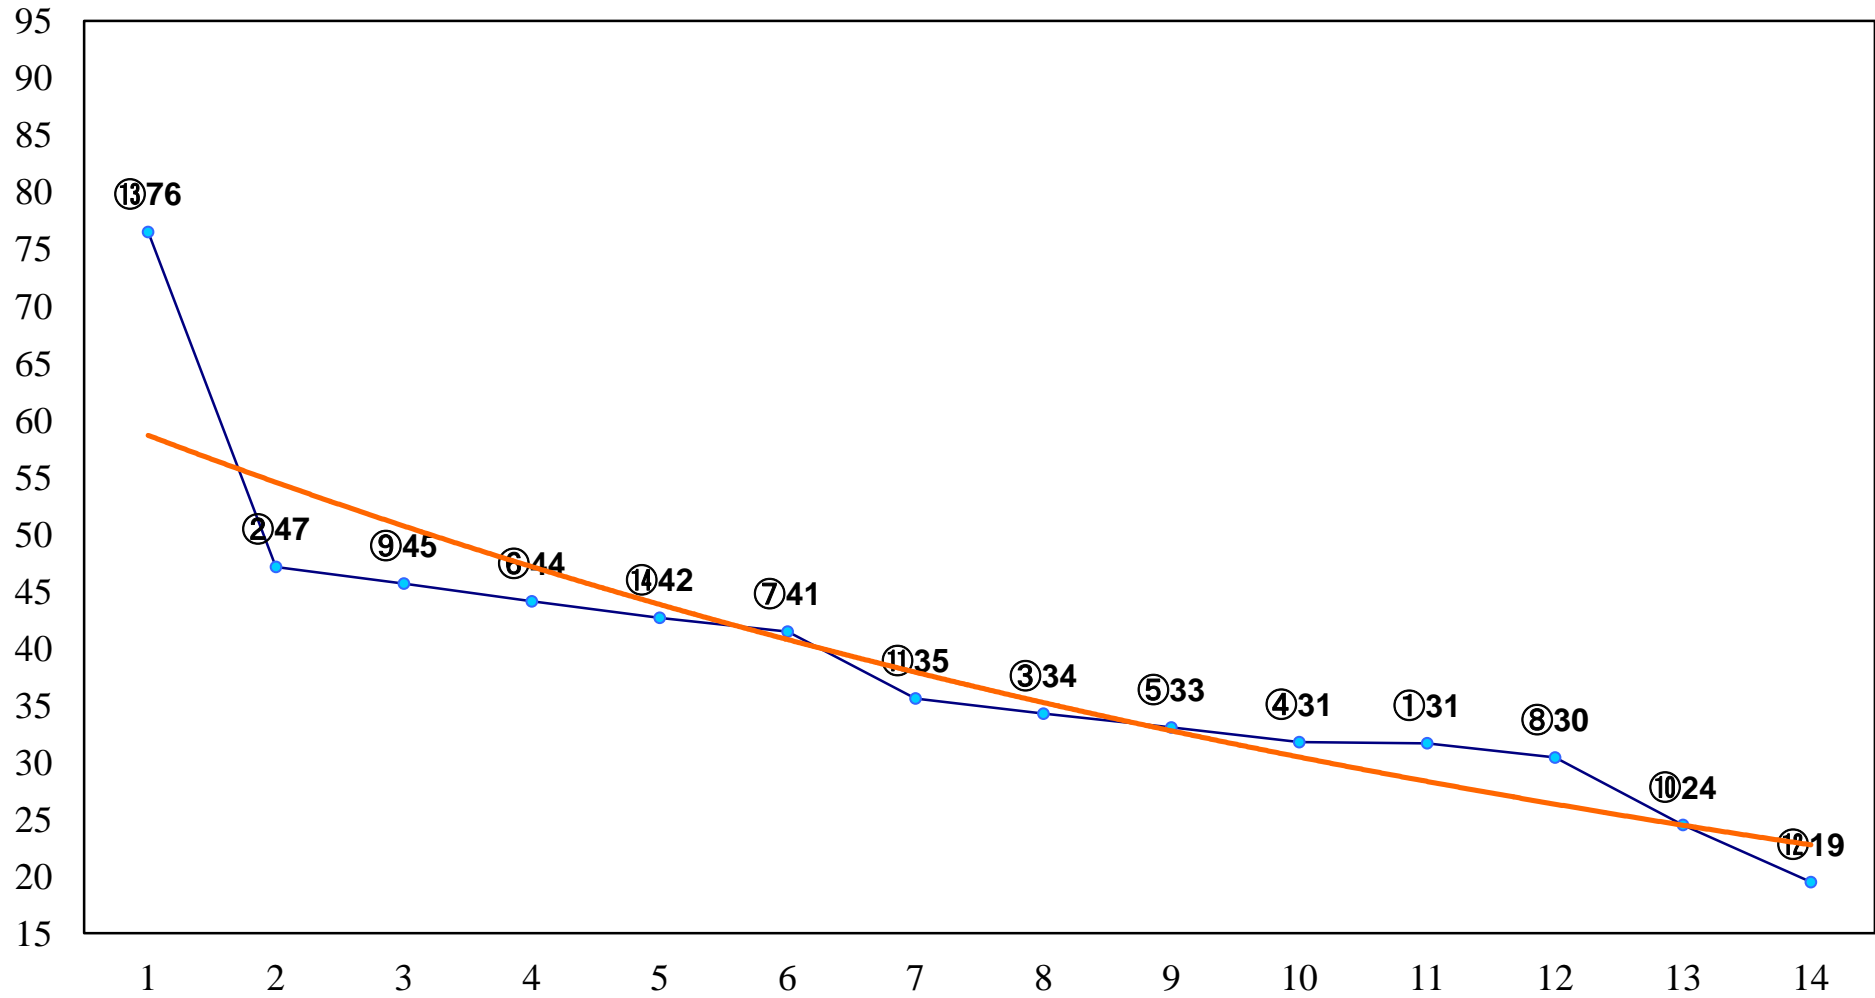

2015年02月24日(火) 大井競馬 1R 11:00
3歳65万円以下選抜牝馬 右1400m

2015年02月24日(火) 大井競馬 2R 11:30
3歳70万円以下 右1200m

2015年02月24日(火) 大井競馬 3R 12:00
3歳70万円以下 右1500m

2015年02月24日(火) 大井競馬 4R 12:30
3歳85万円以下 右1200m

2015年02月24日(火) 大井競馬 5R 13:00
C3十 十一 十二 右1200m

2015年02月24日(火) 大井競馬 6R 13:30
C3十 十一 十二 右1400m

2015年02月24日(火) 大井競馬 7R 14:00
C3十 十一 十二 右1600m

2015年02月24日(火) 大井競馬 8R 14:30
C2九十 右1200m

2015年02月24日(火) 大井競馬 9R 15:00
C2九十 右1600m

2015年02月24日(火) 大井競馬 10R 15:30
余寒特別C2三選抜 右1200m