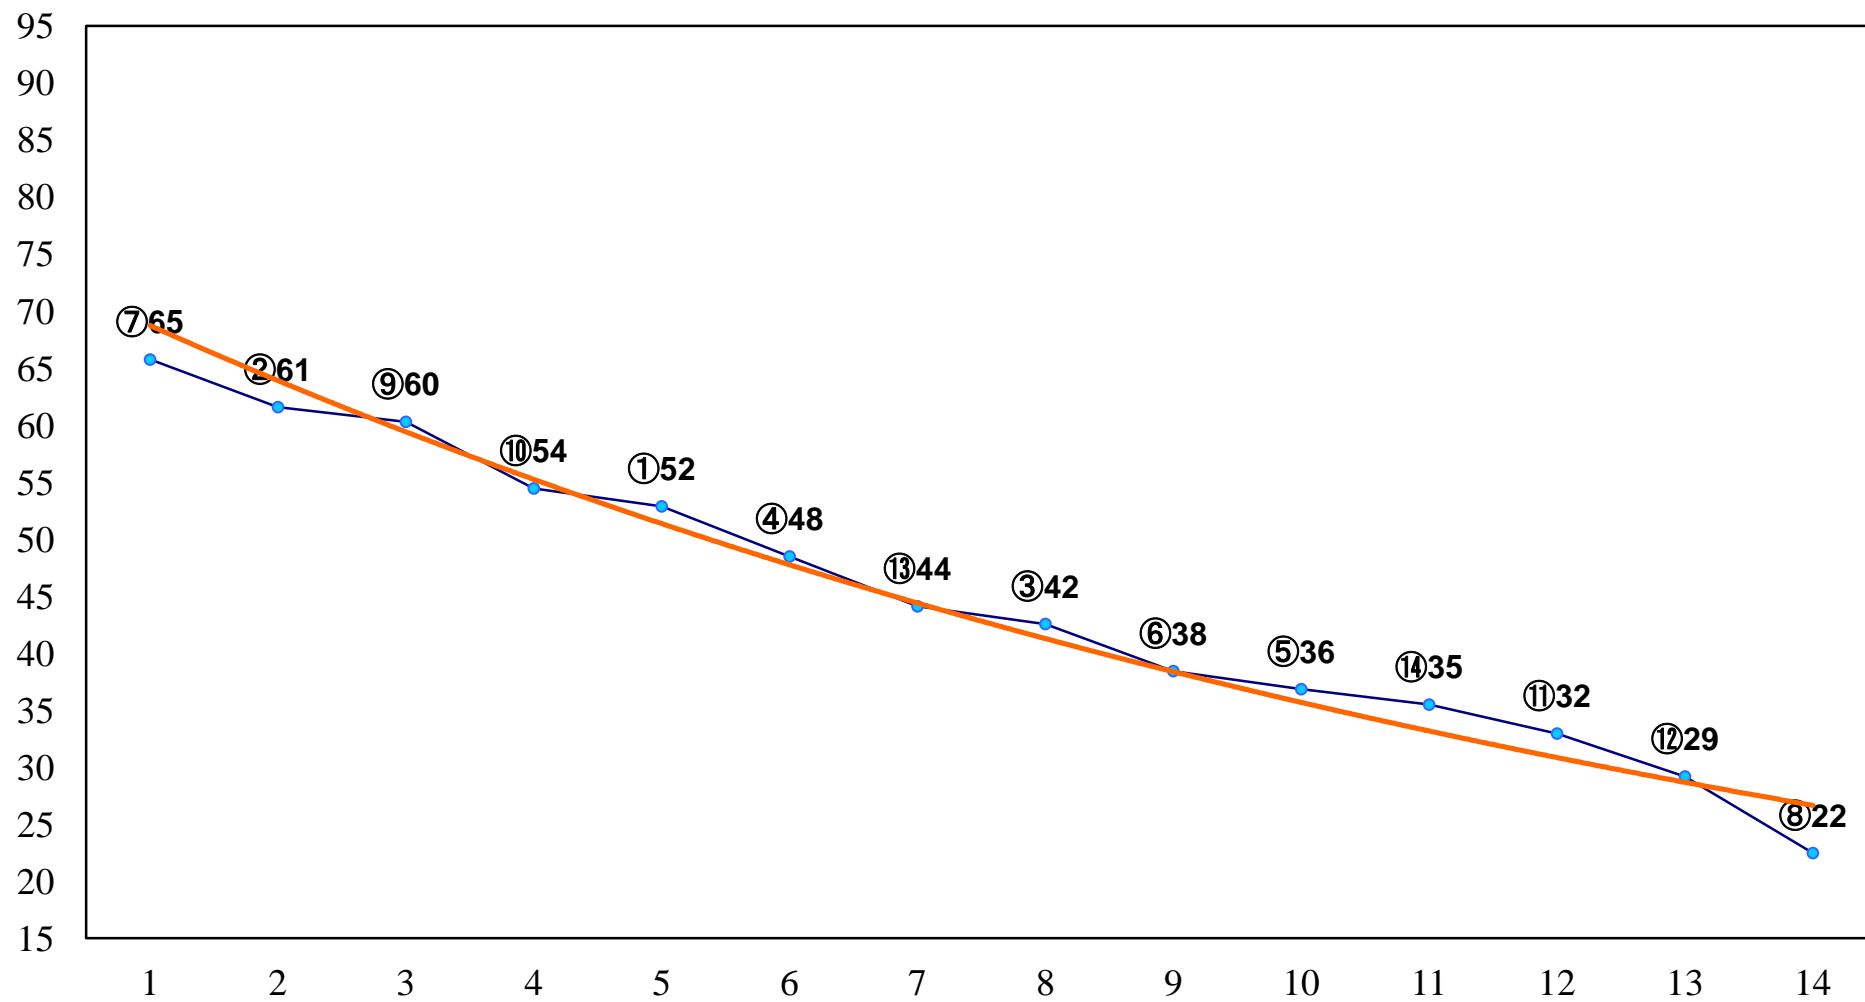

2015年02月24日(火) 大井競馬 6R 13:30
C3十 十一 十二 右1400m

2015年02月24日(火) 大井競馬 7R 14:00
C3十 十一 十二 右1600m

2015年02月24日(火) 大井競馬 8R 14:30
C2九十 右1200m

2015年02月24日(火) 大井競馬 9R 15:00
C2九十 右1600m

2015年02月24日(火) 大井競馬 10R 15:30
余寒特別C2三選抜 右1200m