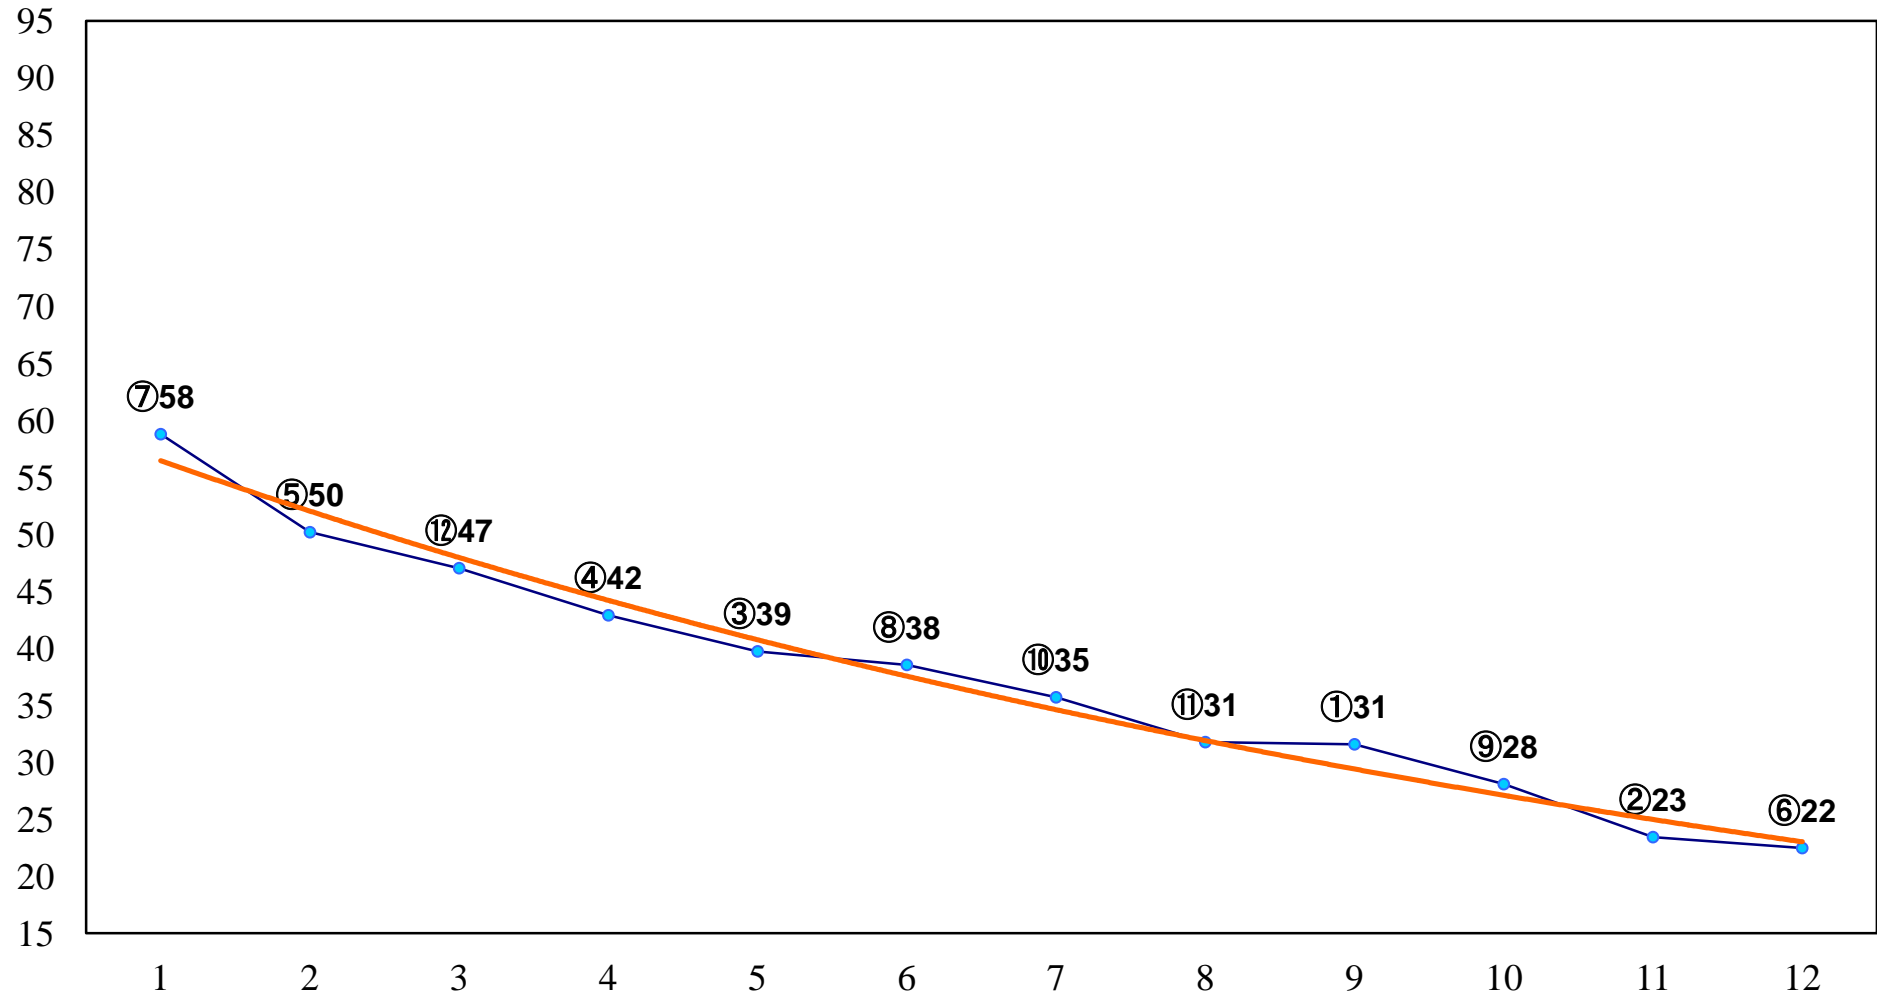

2015年02月24日(火) 大井競馬 1R 11:00
3歳65万円以下選抜牝馬 右1400m