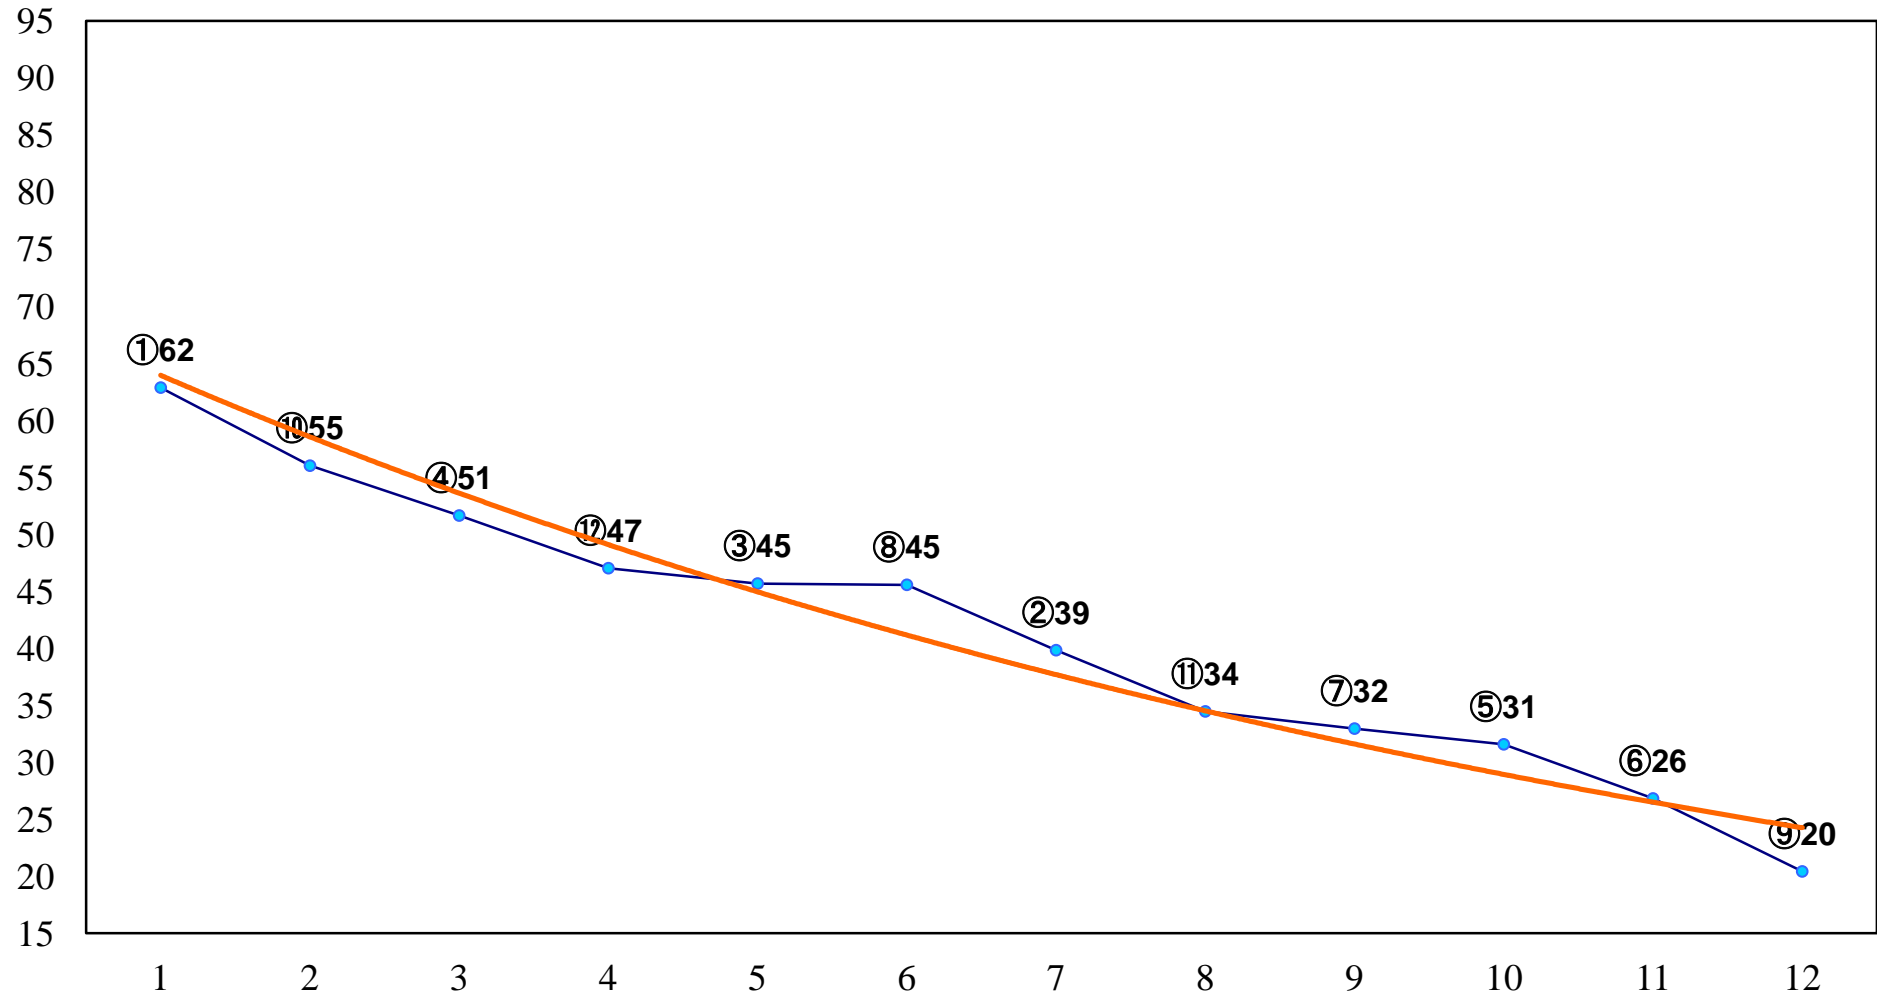

2015年02月24日(火) 大井競馬 11R 16:05
朧月賞B2二B3一選抜特別 右1600m