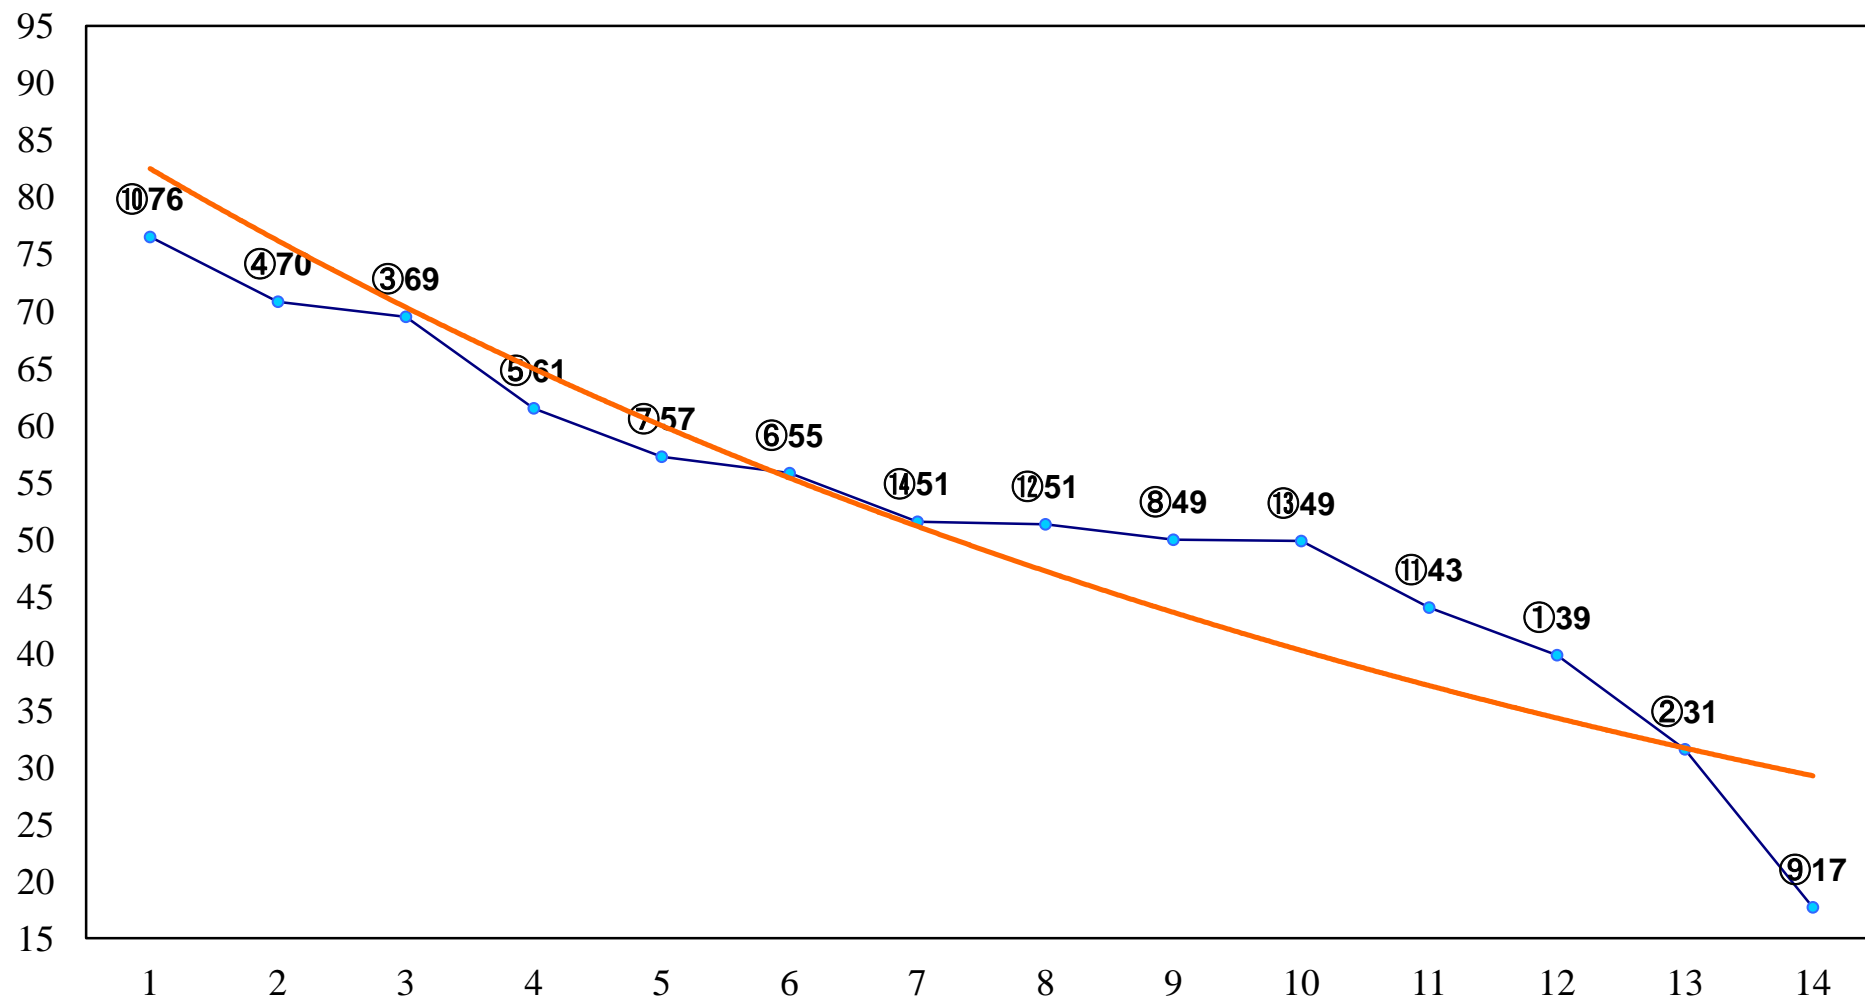

2015年02月24日(火) 大井競馬 6R 13:30
C3十 十一 十二 右1400m