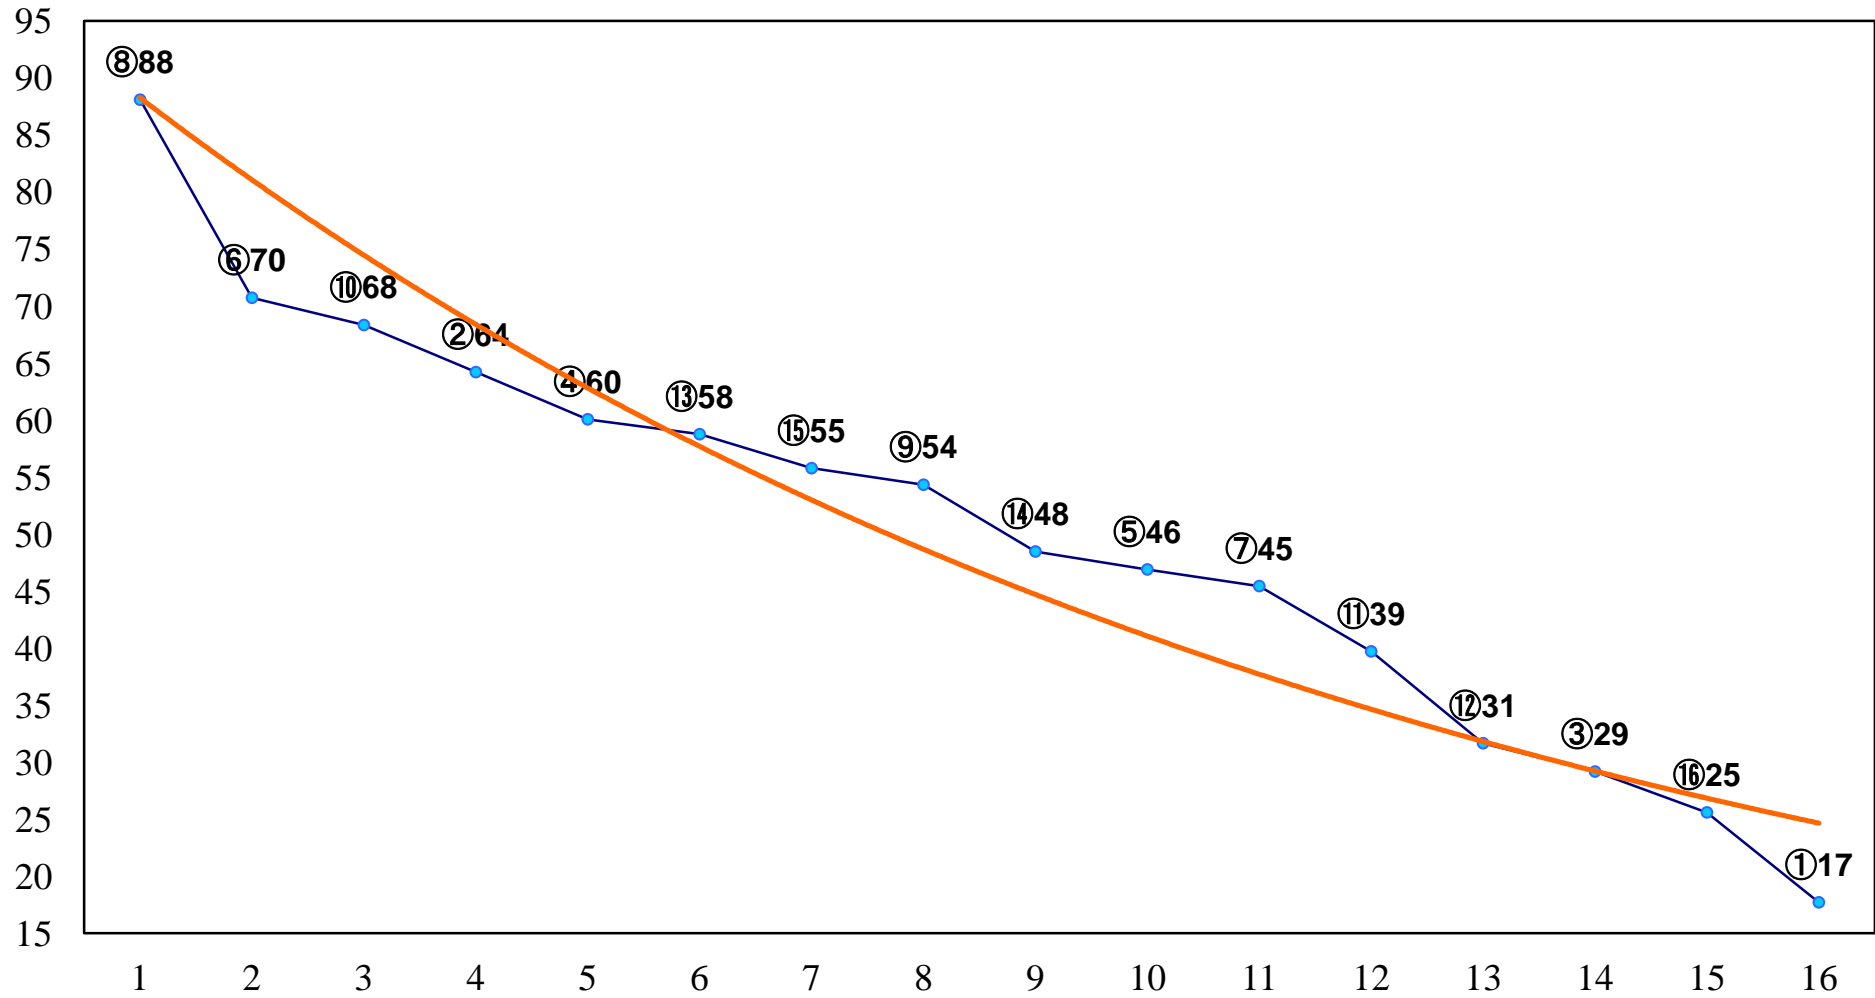

2015年02月24日(火) 大井競馬 8R 14:30
C2九十 右1200m