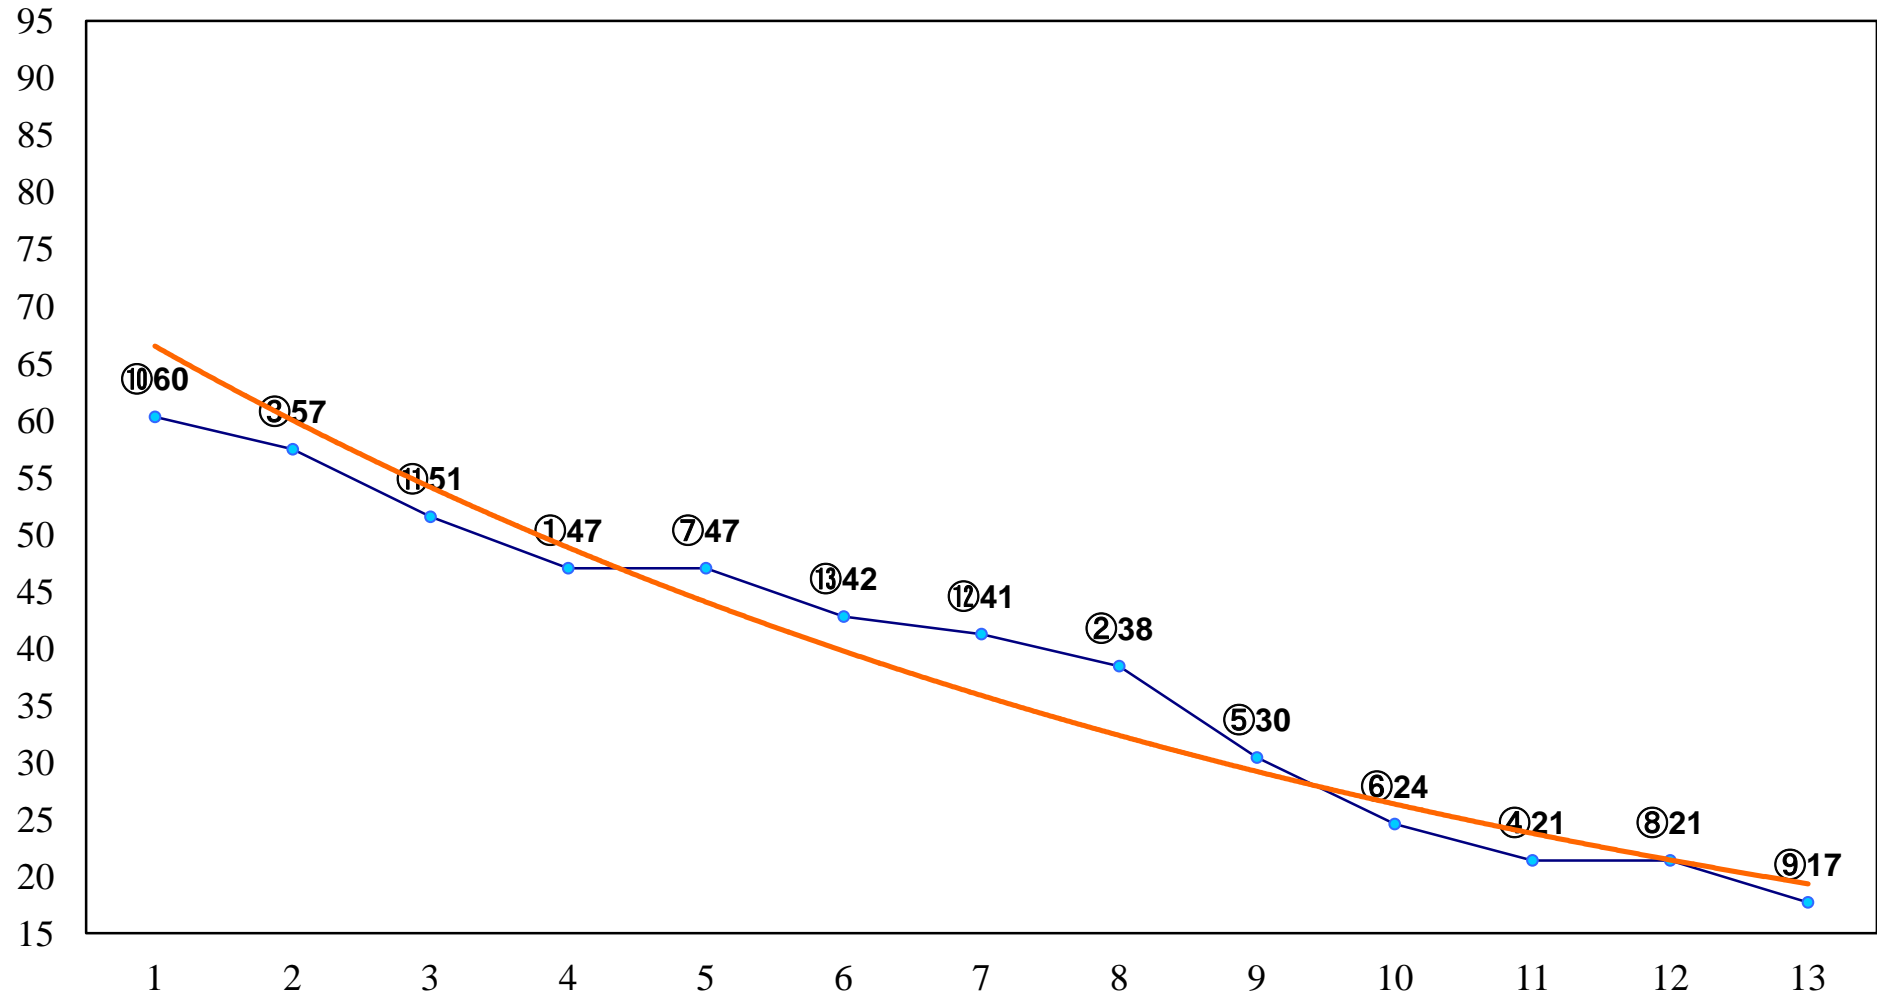

2015年02月24日(火) 大井競馬 1R 11:00
3歳65万円以下選抜牝馬 右1400m

2015年02月24日(火) 大井競馬 2R 11:30
3歳70万円以下 右1200m

2015年02月24日(火) 大井競馬 3R 12:00
3歳70万円以下 右1500m

2015年02月24日(火) 大井競馬 4R 12:30
3歳85万円以下 右1200m

2015年02月24日(火) 大井競馬 5R 13:00
C3十 十一 十二 右1200m