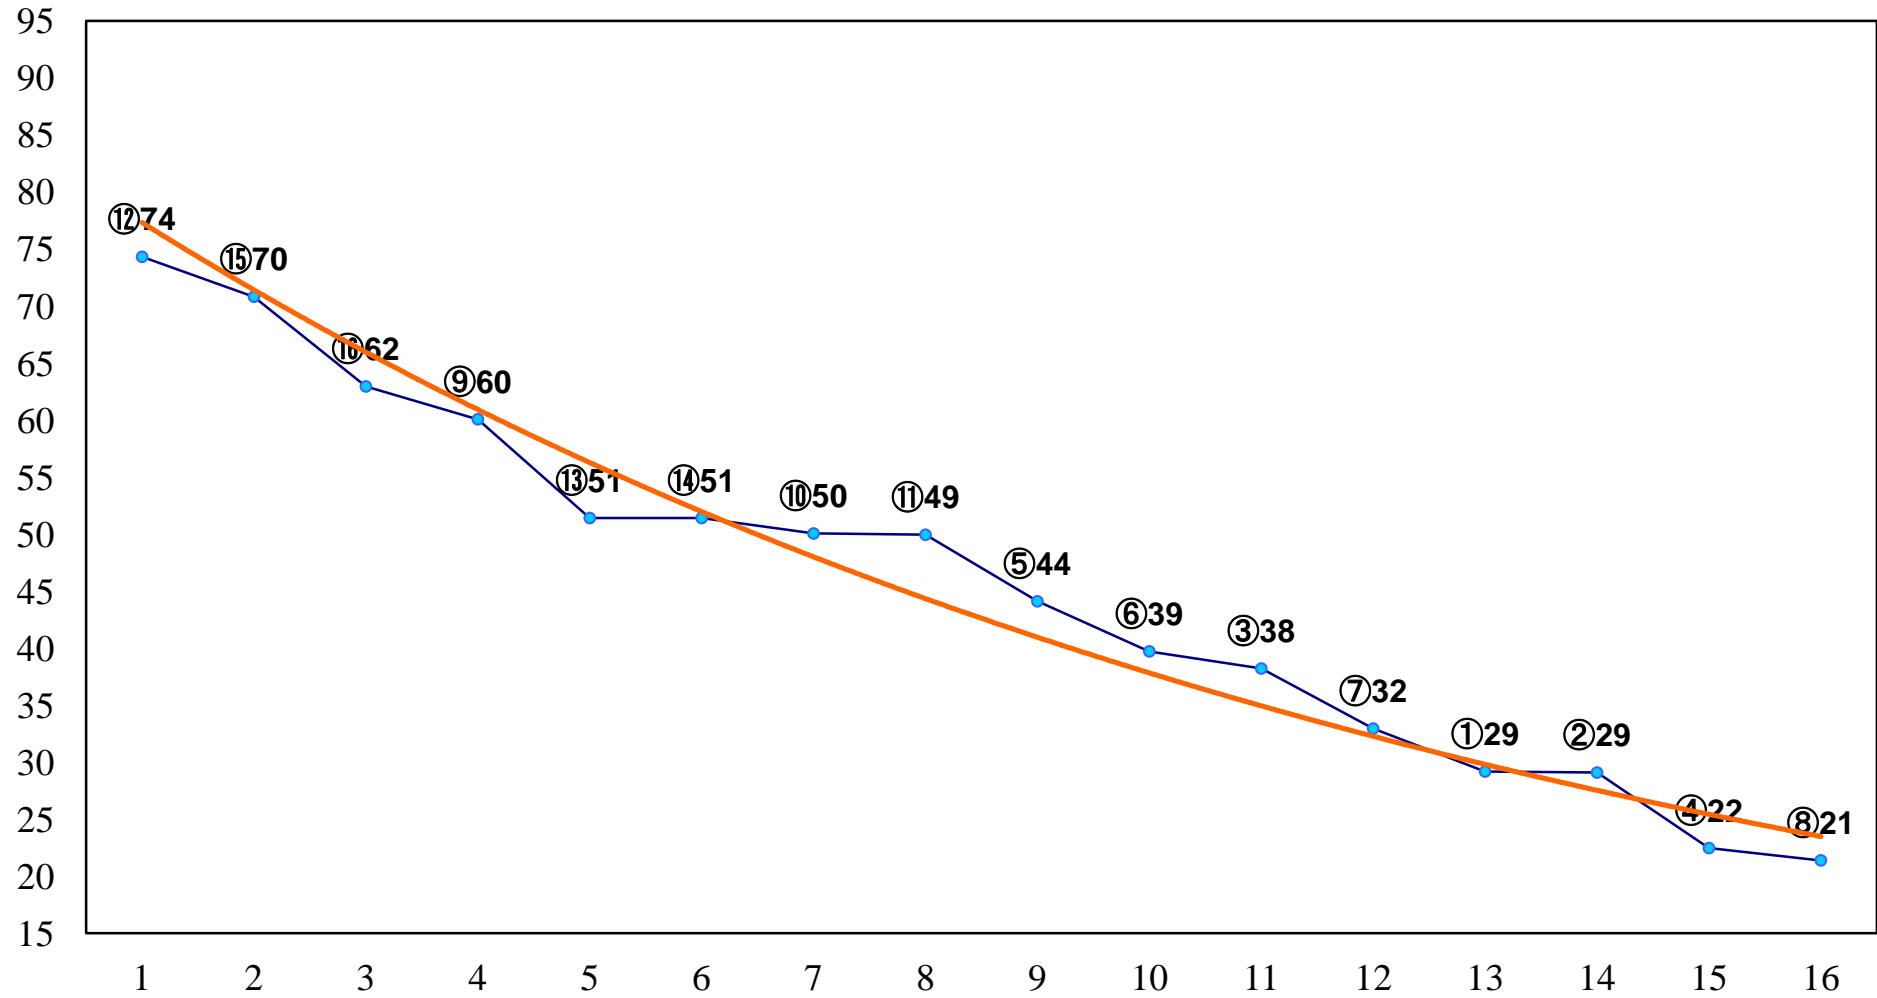

2015年02月24日(火) 大井競馬 6R 13:30
C3十 十一 十二 右1400m

2015年02月24日(火) 大井競馬 7R 14:00
C3十 十一 十二 右1600m

2015年02月24日(火) 大井競馬 8R 14:30
C2九十 右1200m

2015年02月24日(火) 大井競馬 9R 15:00
C2九十 右1600m

2015年02月24日(火) 大井競馬 10R 15:30
余寒特別C2三選抜 右1200m