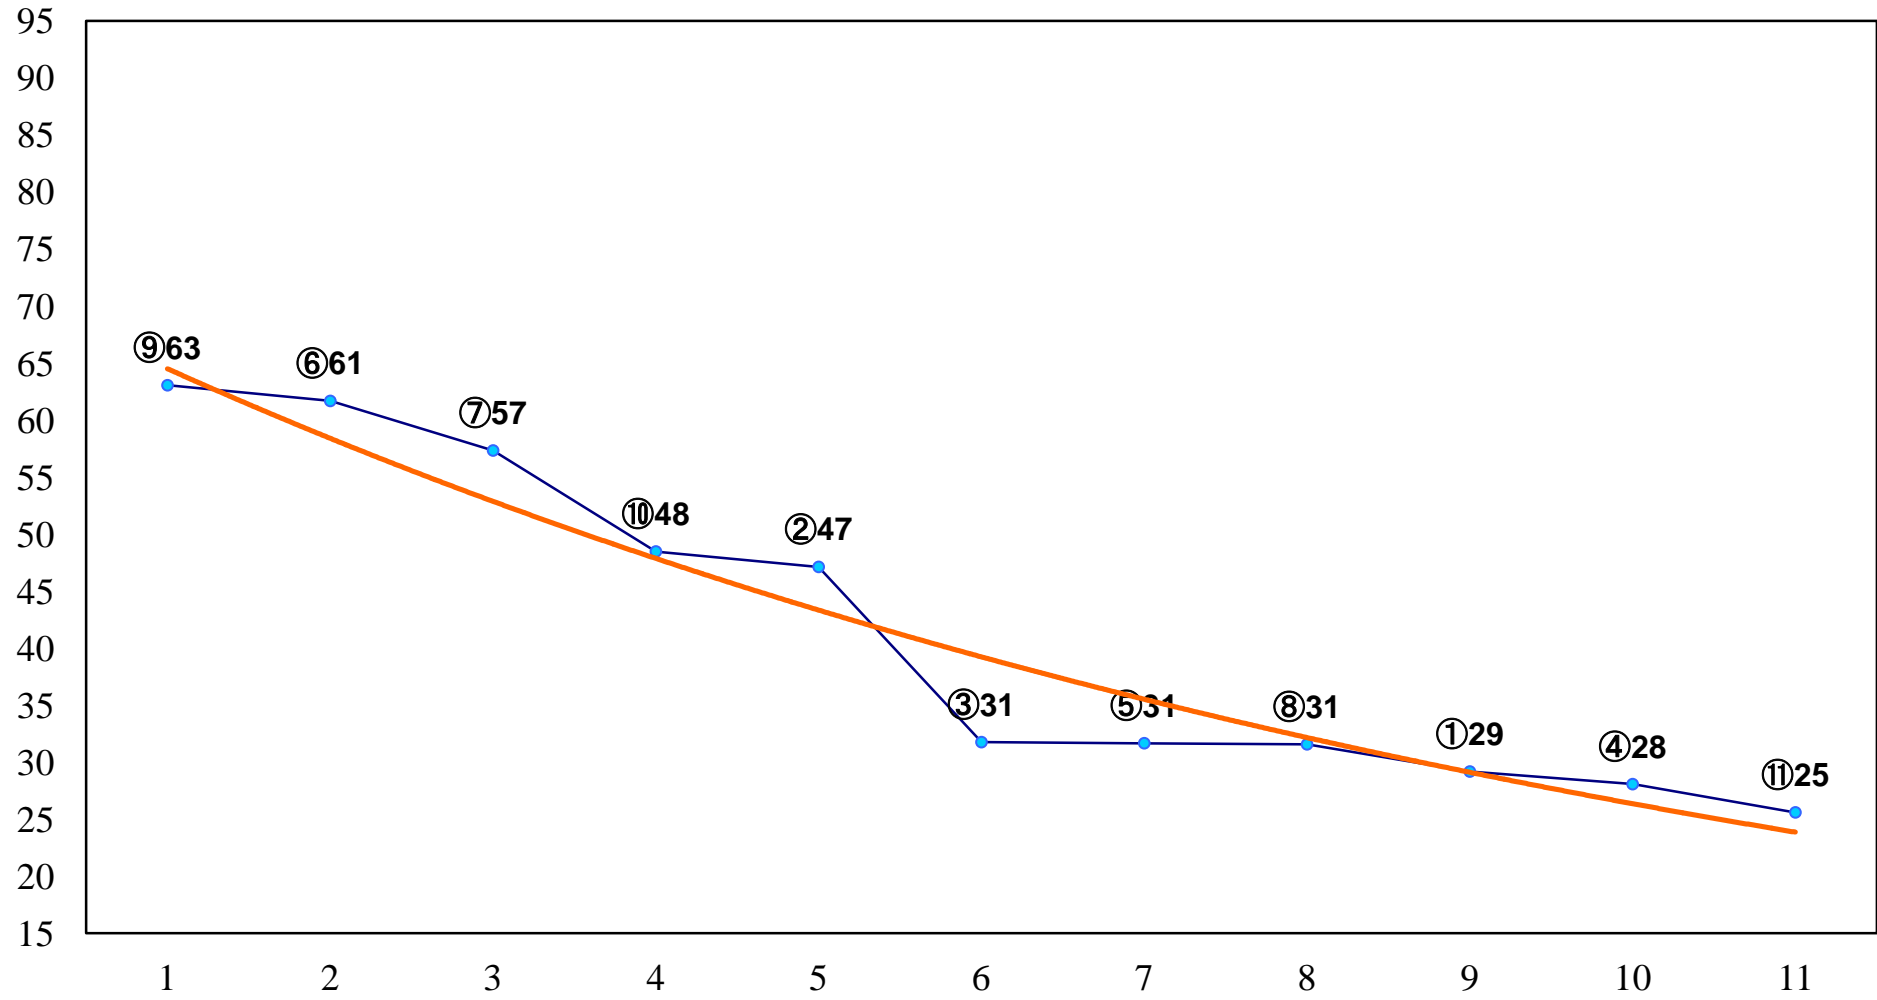

2015年02月24日(火) 大井競馬 1R 11:00
3歳65万円以下選抜牝馬 右1400m

2015年02月24日(火) 大井競馬 2R 11:30
3歳70万円以下 右1200m

2015年02月24日(火) 大井競馬 3R 12:00
3歳70万円以下 右1500m

2015年02月24日(火) 大井競馬 4R 12:30
3歳85万円以下 右1200m

2015年02月24日(火) 大井競馬 5R 13:00
C3十 十一 十二 右1200m