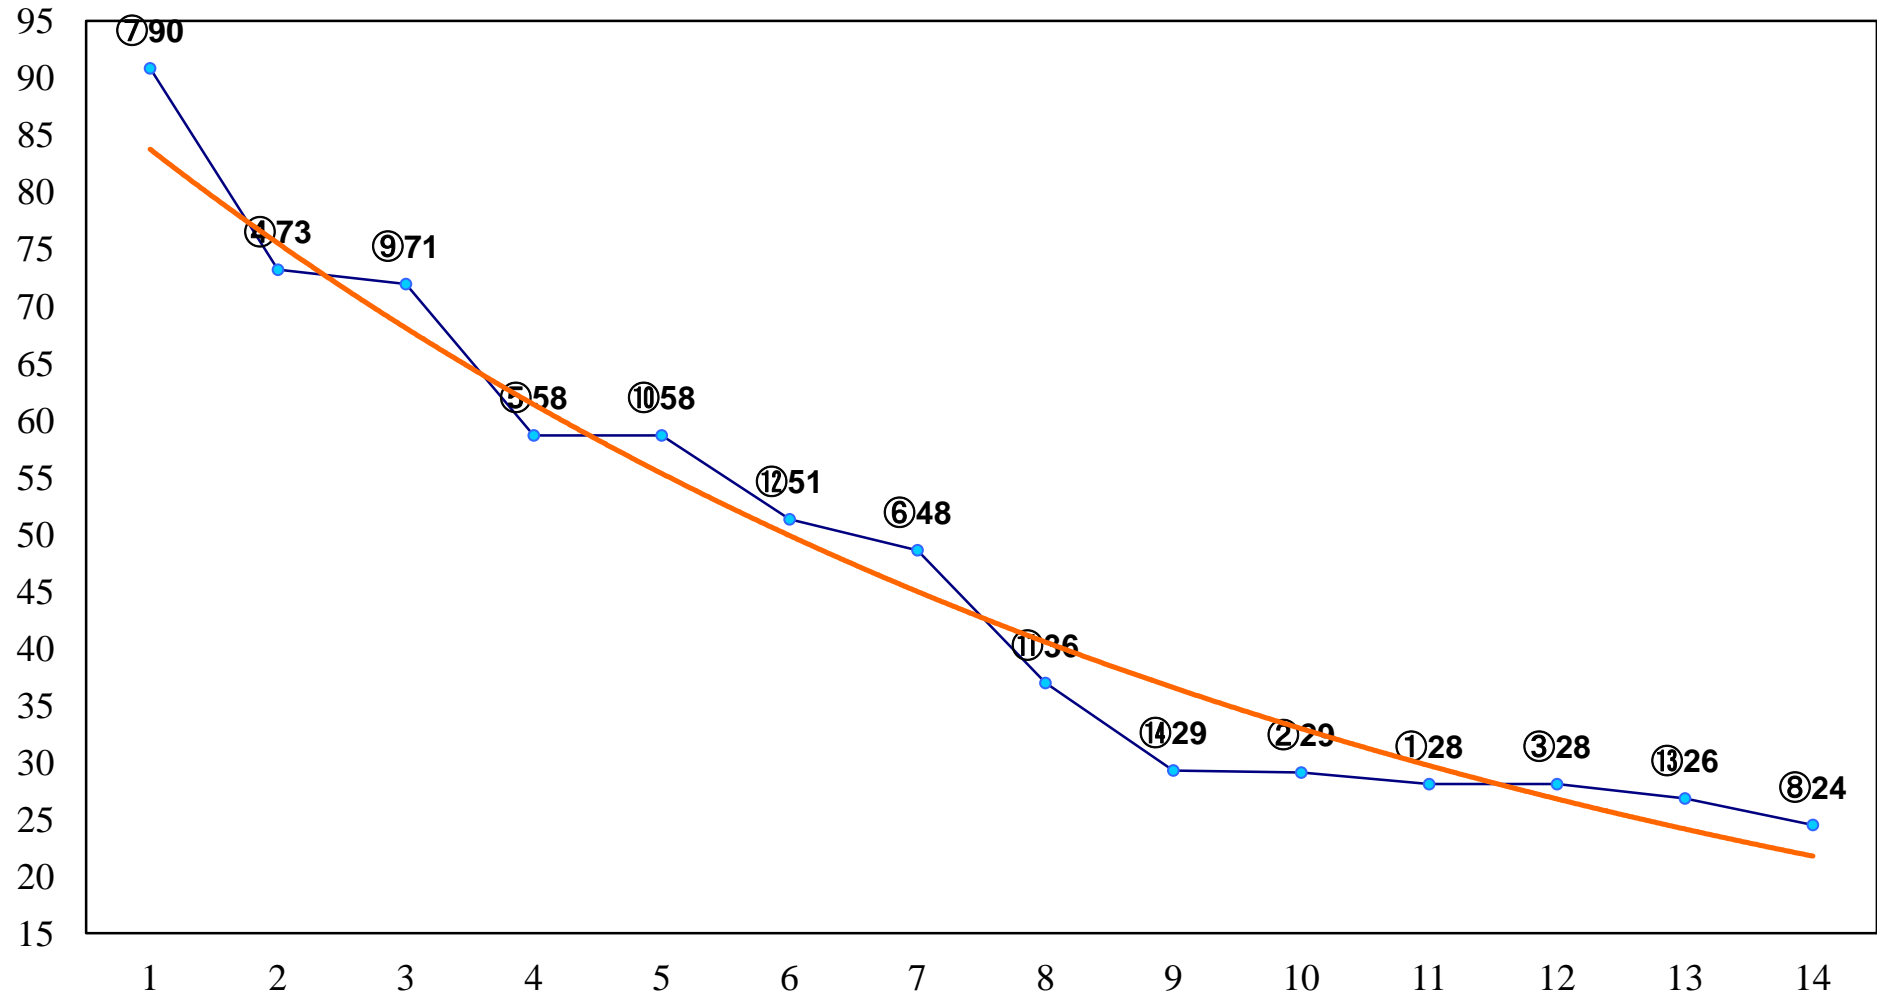

2015年02月24日(火) 大井競馬 1R 11:00
3歳65万円以下選抜牝馬 右1400m

2015年02月24日(火) 大井競馬 2R 11:30
3歳70万円以下 右1200m

2015年02月24日(火) 大井競馬 3R 12:00
3歳70万円以下 右1500m

2015年02月24日(火) 大井競馬 4R 12:30
3歳85万円以下 右1200m

2015年02月24日(火) 大井競馬 5R 13:00
C3十 十一 十二 右1200m