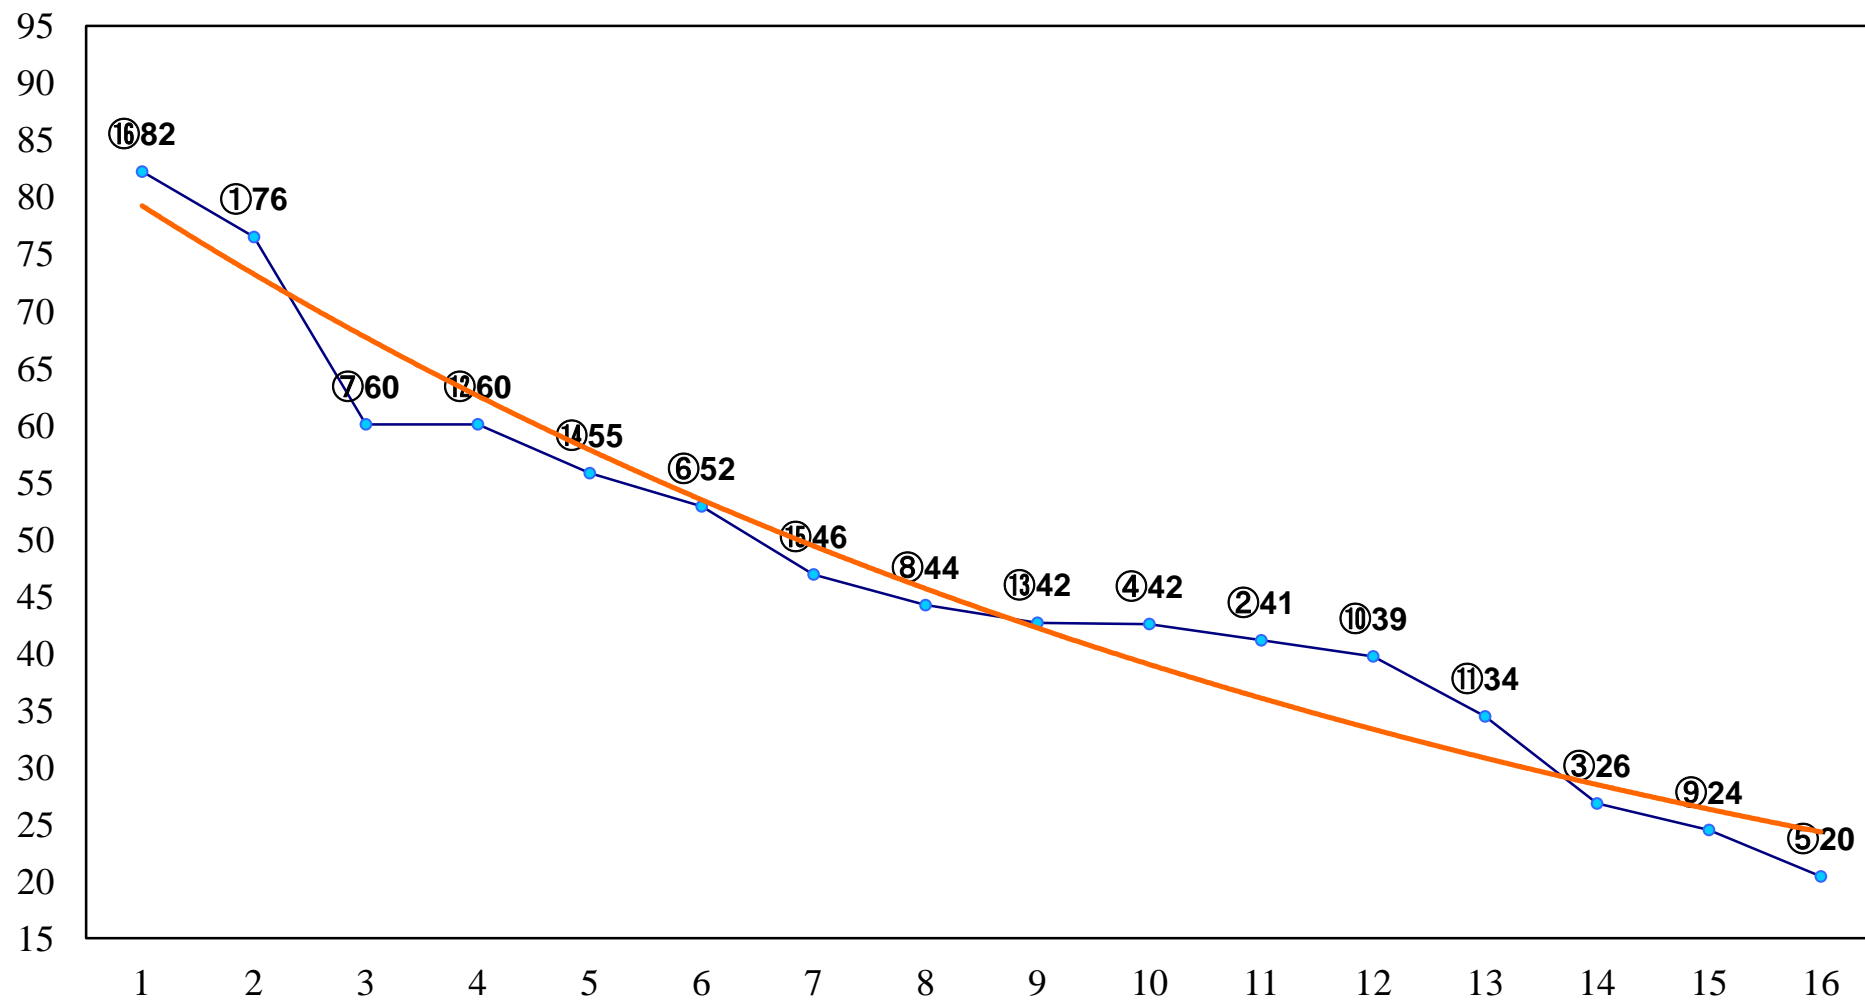

2015年02月24日(火) 大井競馬 6R 13:30
C3十 十一 十二 右1400m

2015年02月24日(火) 大井競馬 7R 14:00
C3十 十一 十二 右1600m

2015年02月24日(火) 大井競馬 8R 14:30
C2九十 右1200m

2015年02月24日(火) 大井競馬 9R 15:00
C2九十 右1600m

2015年02月24日(火) 大井競馬 10R 15:30
余寒特別C2三選抜 右1200m