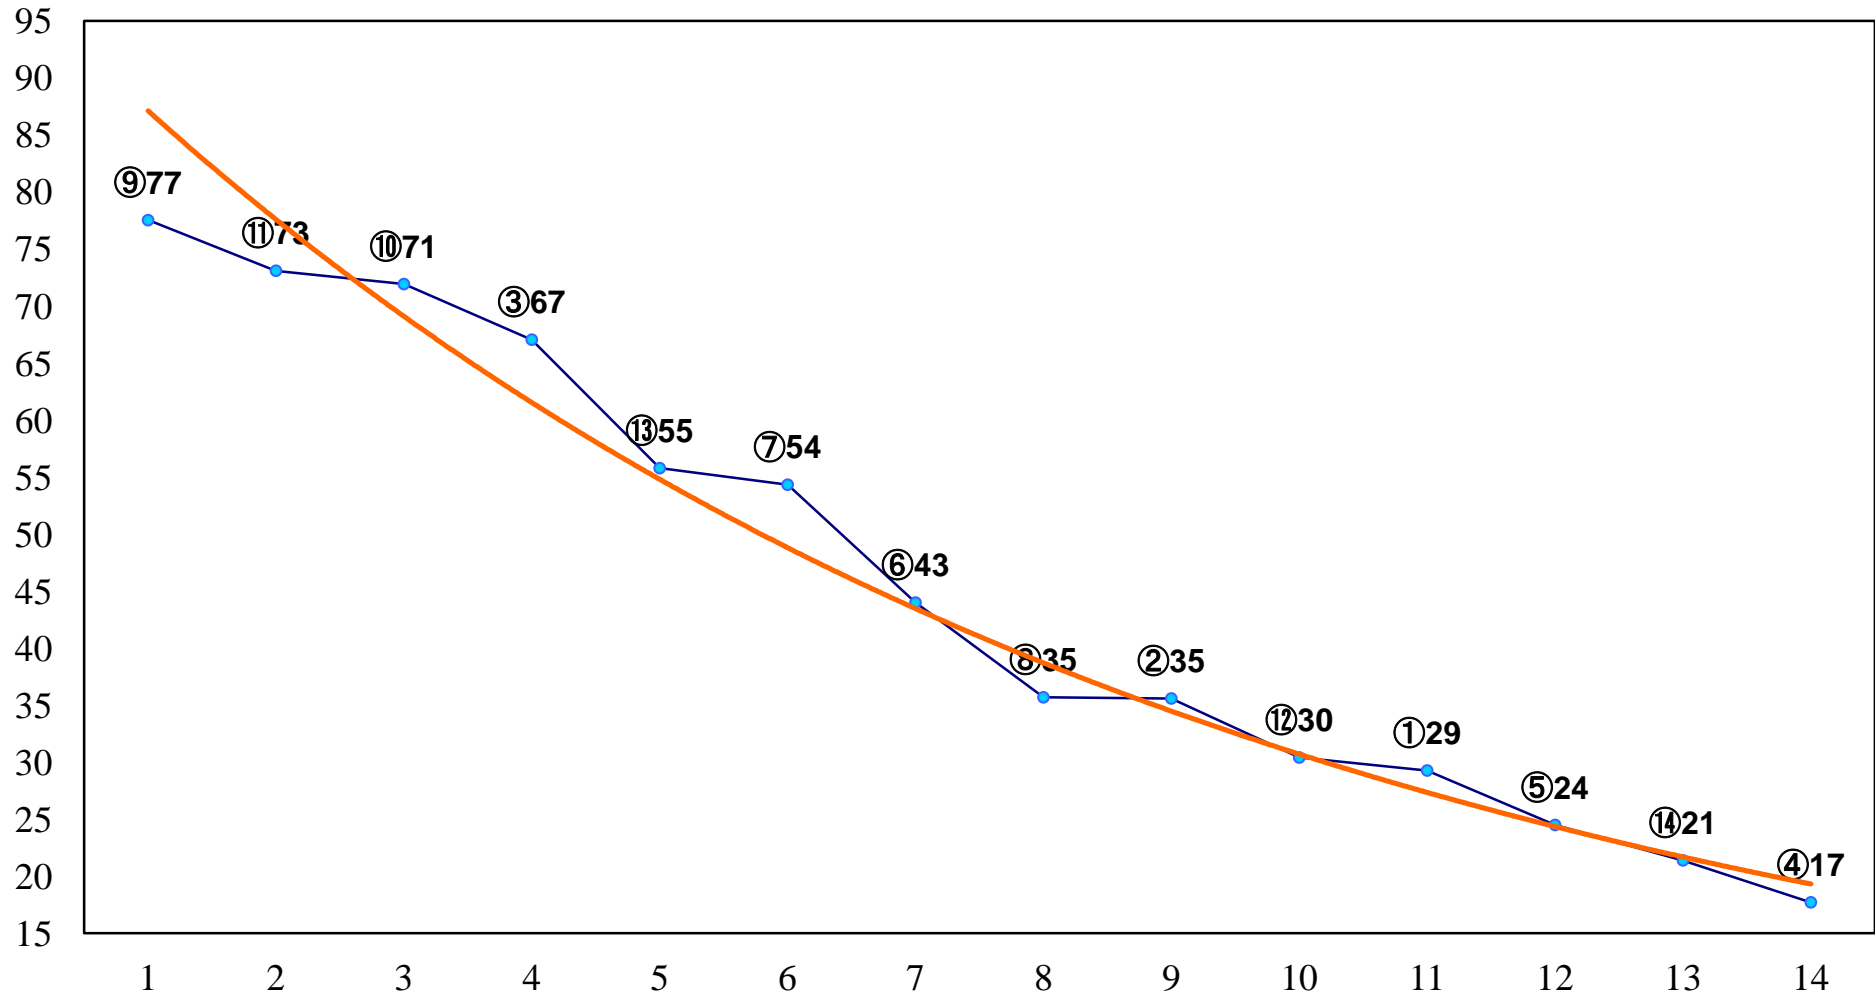

2015年02月25日(水) 大井競馬 1R 11:00
3歳145万円以下 右1200m

2015年02月25日(水) 大井競馬 3R 12:00
C3七八九 右1200m

2015年02月25日(水) 大井競馬 4R 12:30
C3七八九 右1400m

2015年02月25日(水) 大井競馬 5R 13:00
C3七八九 右1600m

2015年02月25日(水) 大井競馬 6R 13:30
C2十一 十二 右1200m