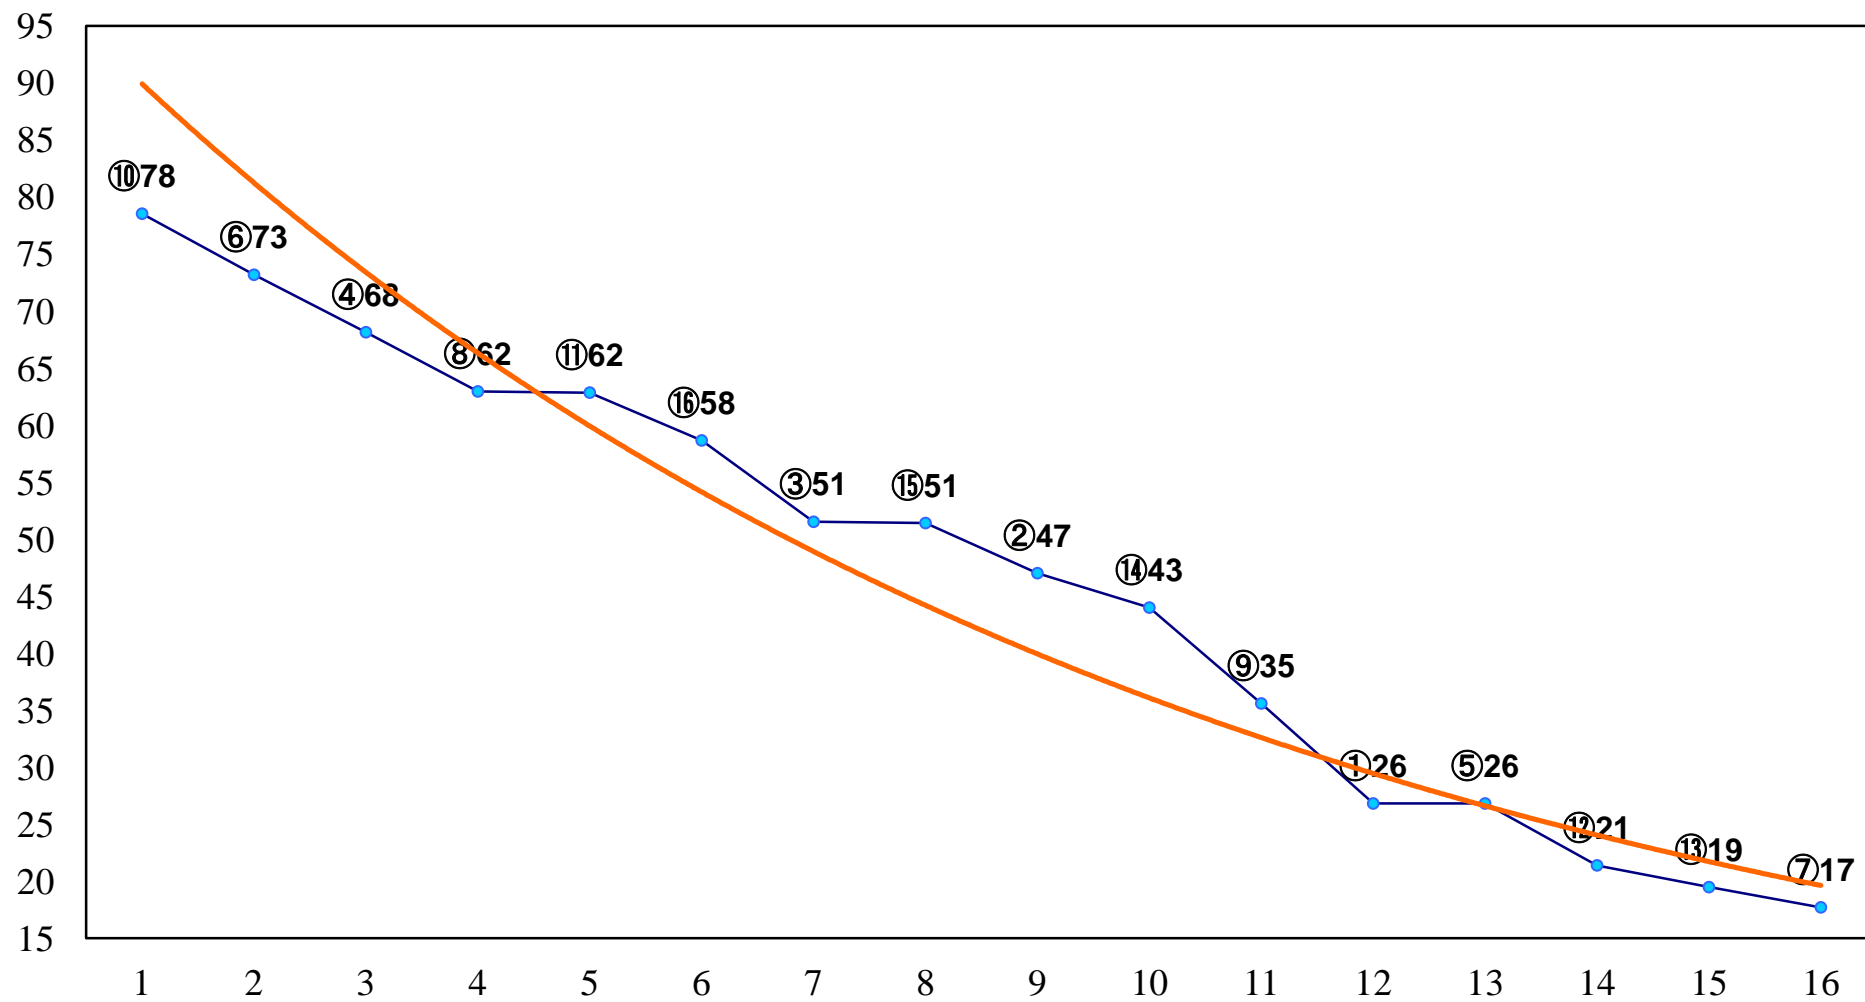

2015年02月25日(水) 大井競馬 7R 14:00
C2十一 十二 右1600m

2015年02月25日(水) 大井競馬 8R 14:30
B3三C1四 右1200m

2015年02月25日(水) 大井競馬 9R 15:00
B3三C1四 右1600m

2015年02月25日(水) 大井競馬 10R 15:30
菜の花特別3歳選抜 右1200m

2015年02月25日(水) 大井競馬 11R 16:05
フジノウェーブ記念4上オープン重賞 右1400m