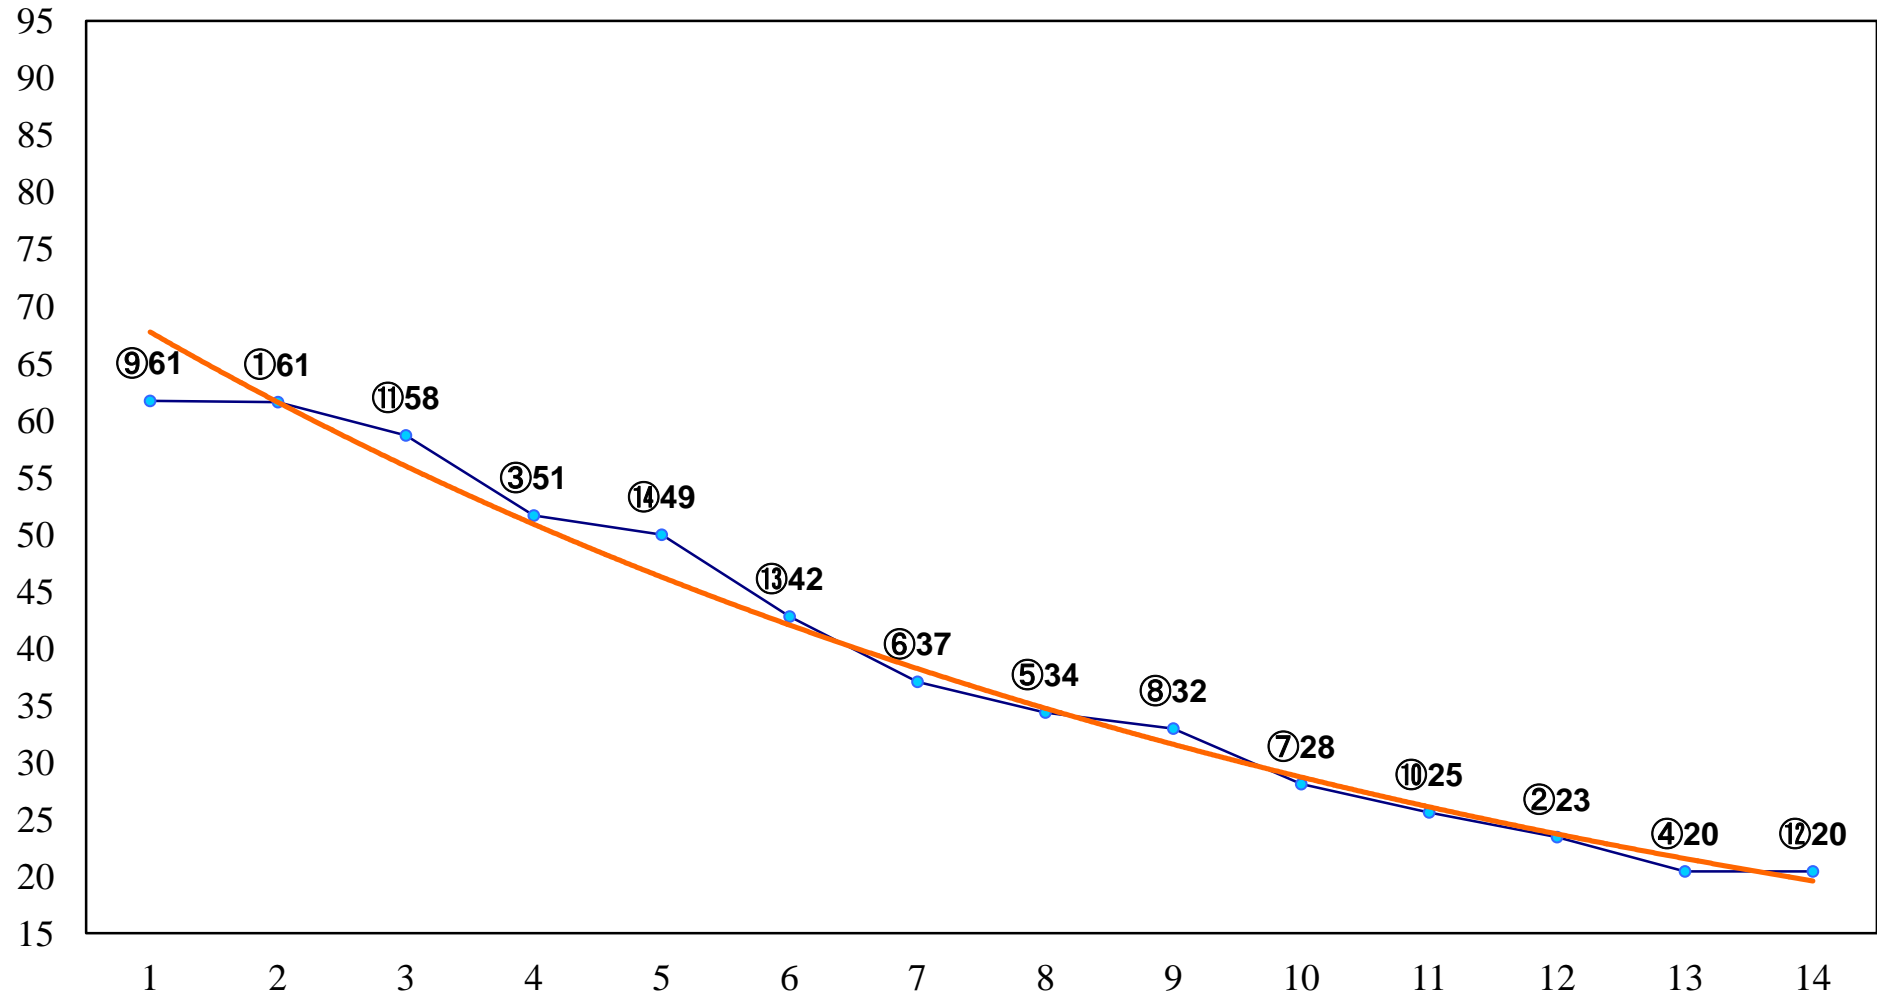

2015年02月25日(水) 大井競馬 8R 14:30
B3三C1四 右1200m

2015年02月25日(水) 大井競馬 7R 14:00
C2十一 十二 右1600m