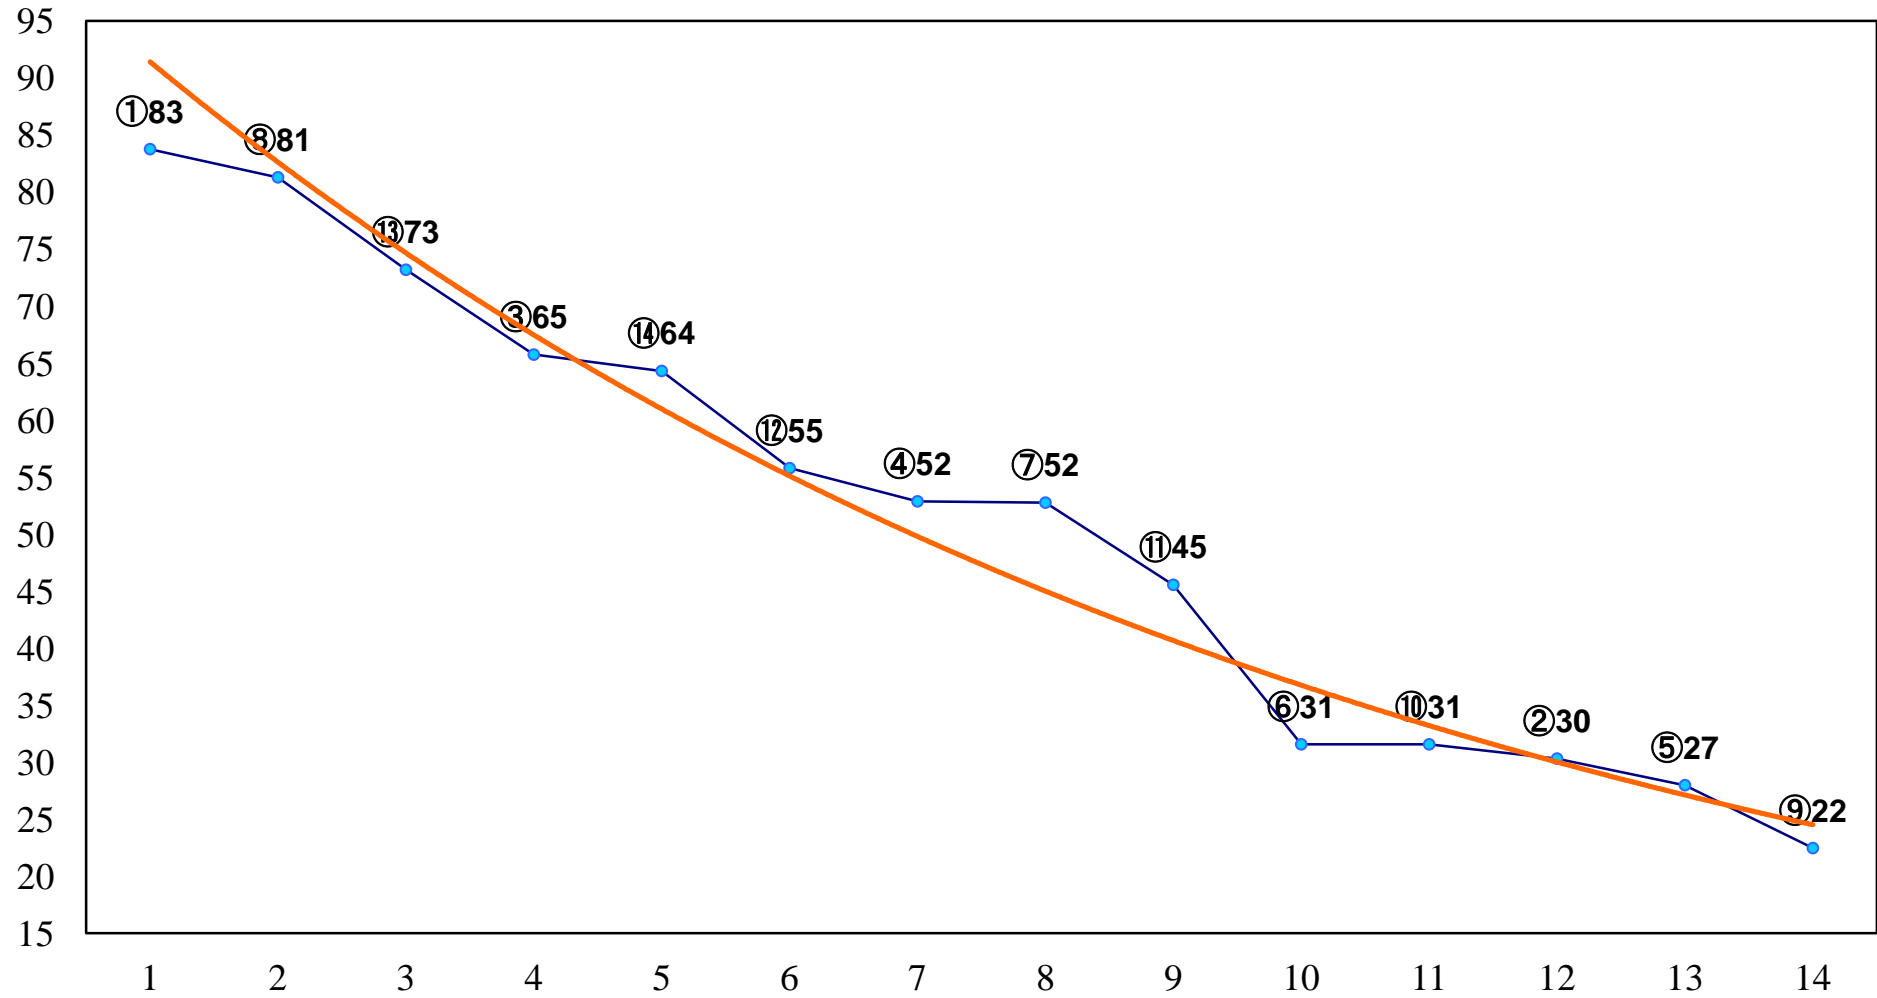

2015年02月25日(水) 大井競馬 1R 11:00
3歳145万円以下 右1200m

2015年02月25日(水) 大井競馬 3R 12:00
C3七八九 右1200m

2015年02月25日(水) 大井競馬 4R 12:30
C3七八九 右1400m

2015年02月25日(水) 大井競馬 5R 13:00
C3七八九 右1600m

2015年02月25日(水) 大井競馬 6R 13:30
C2十一 十二 右1200m