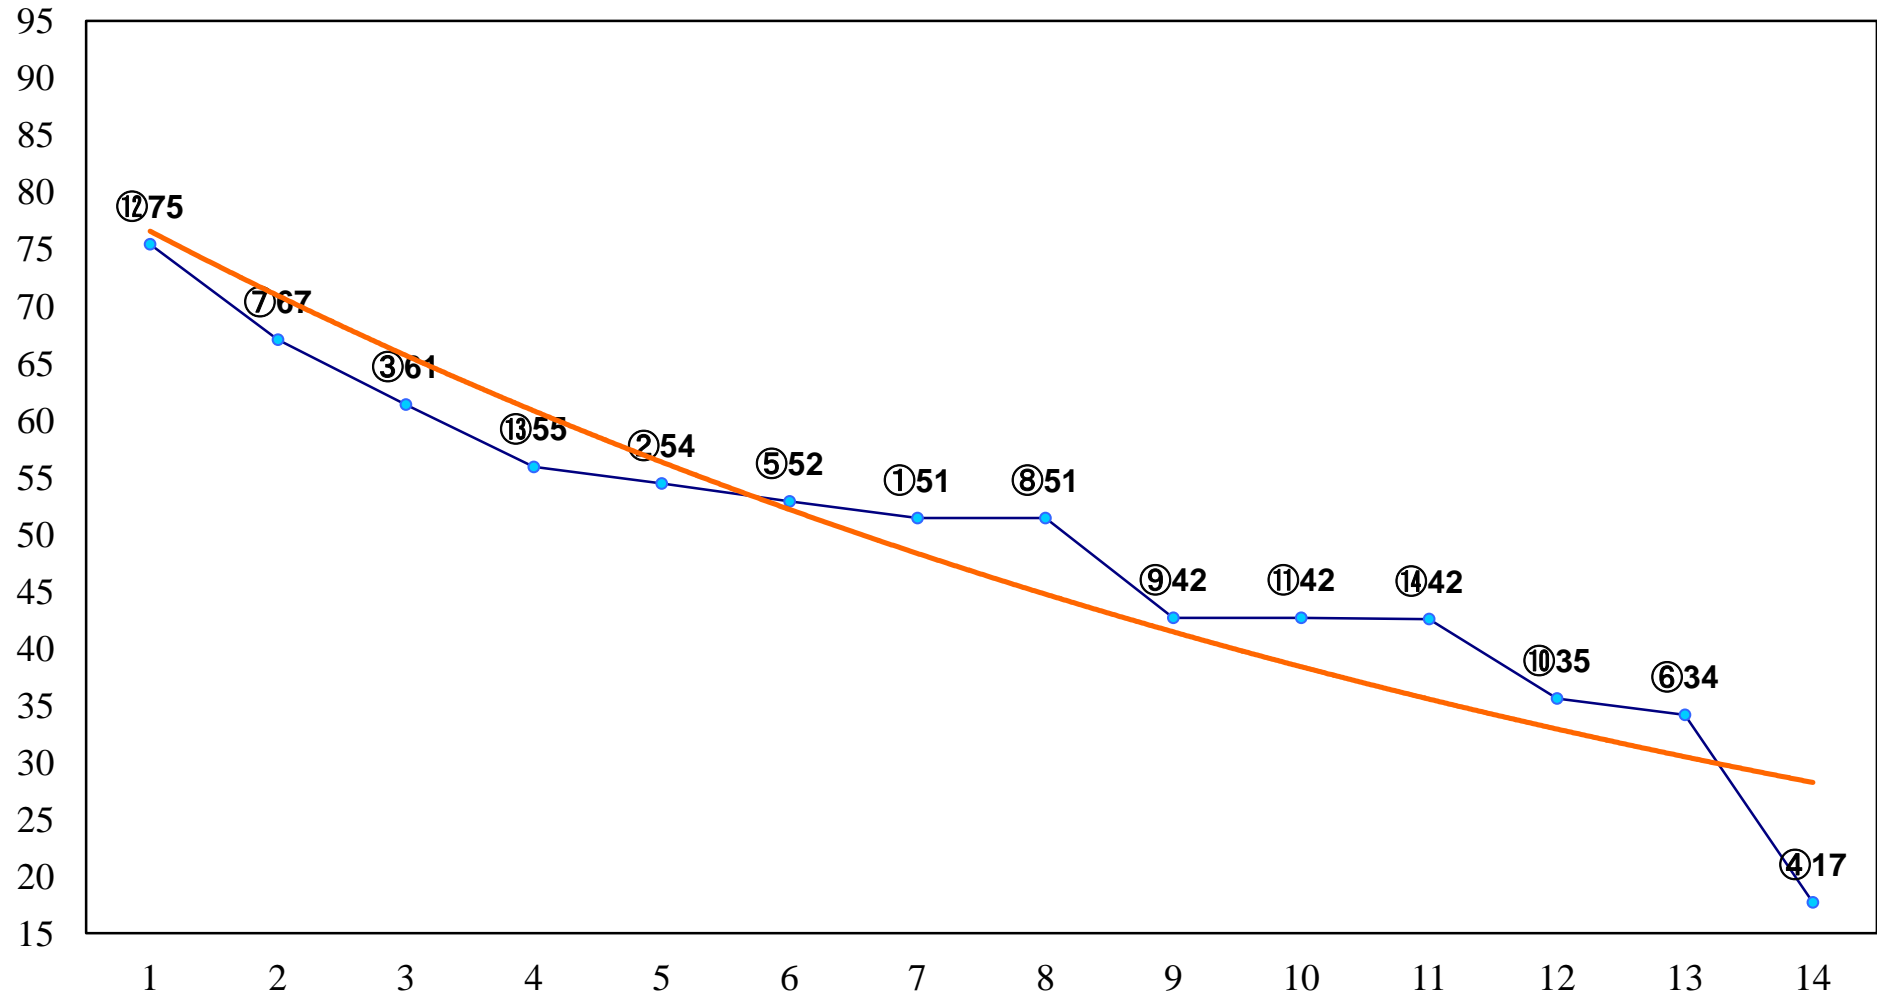

2015年02月25日(水) 大井競馬 8R 14:30
B3三C1四 右1200m