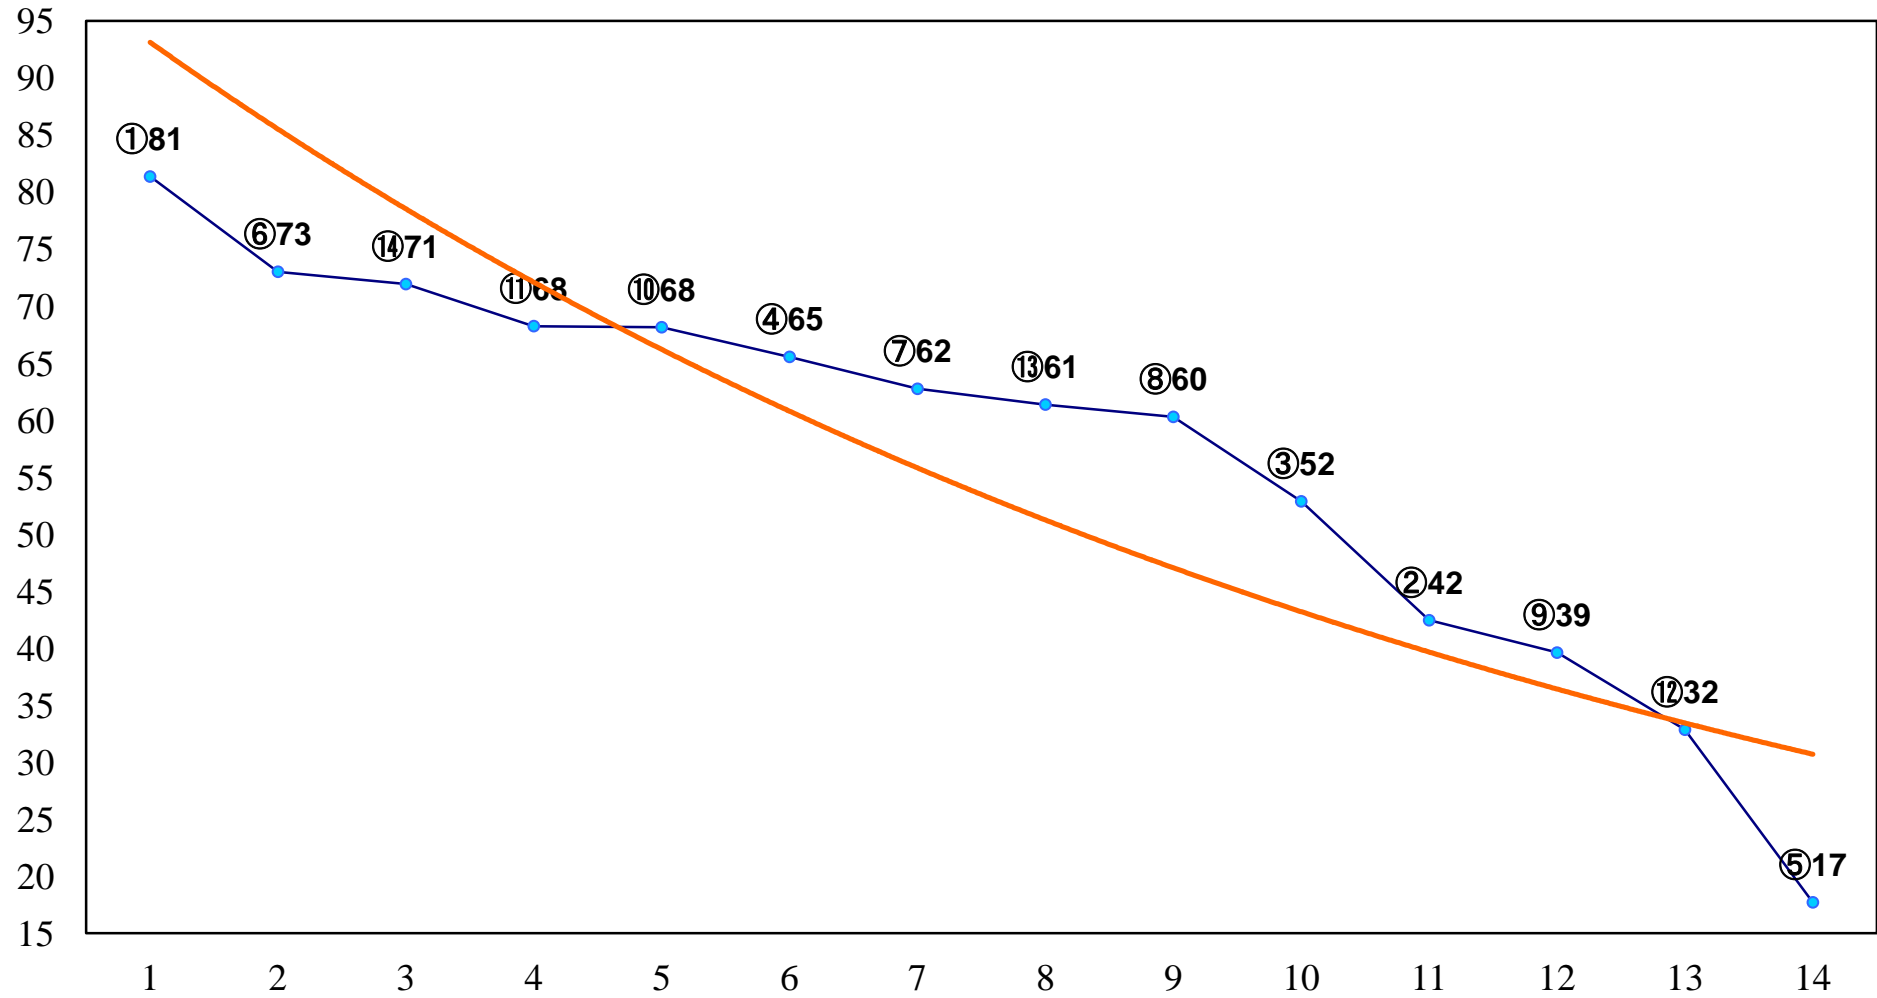

2015年02月25日(水) 大井競馬 1R 11:00
3歳145万円以下 右1200m

2015年02月25日(水) 大井競馬 3R 12:00
C3七八九 右1200m

2015年02月25日(水) 大井競馬 4R 12:30
C3七八九 右1400m

2015年02月25日(水) 大井競馬 5R 13:00
C3七八九 右1600m

2015年02月25日(水) 大井競馬 6R 13:30
C2十一 十二 右1200m