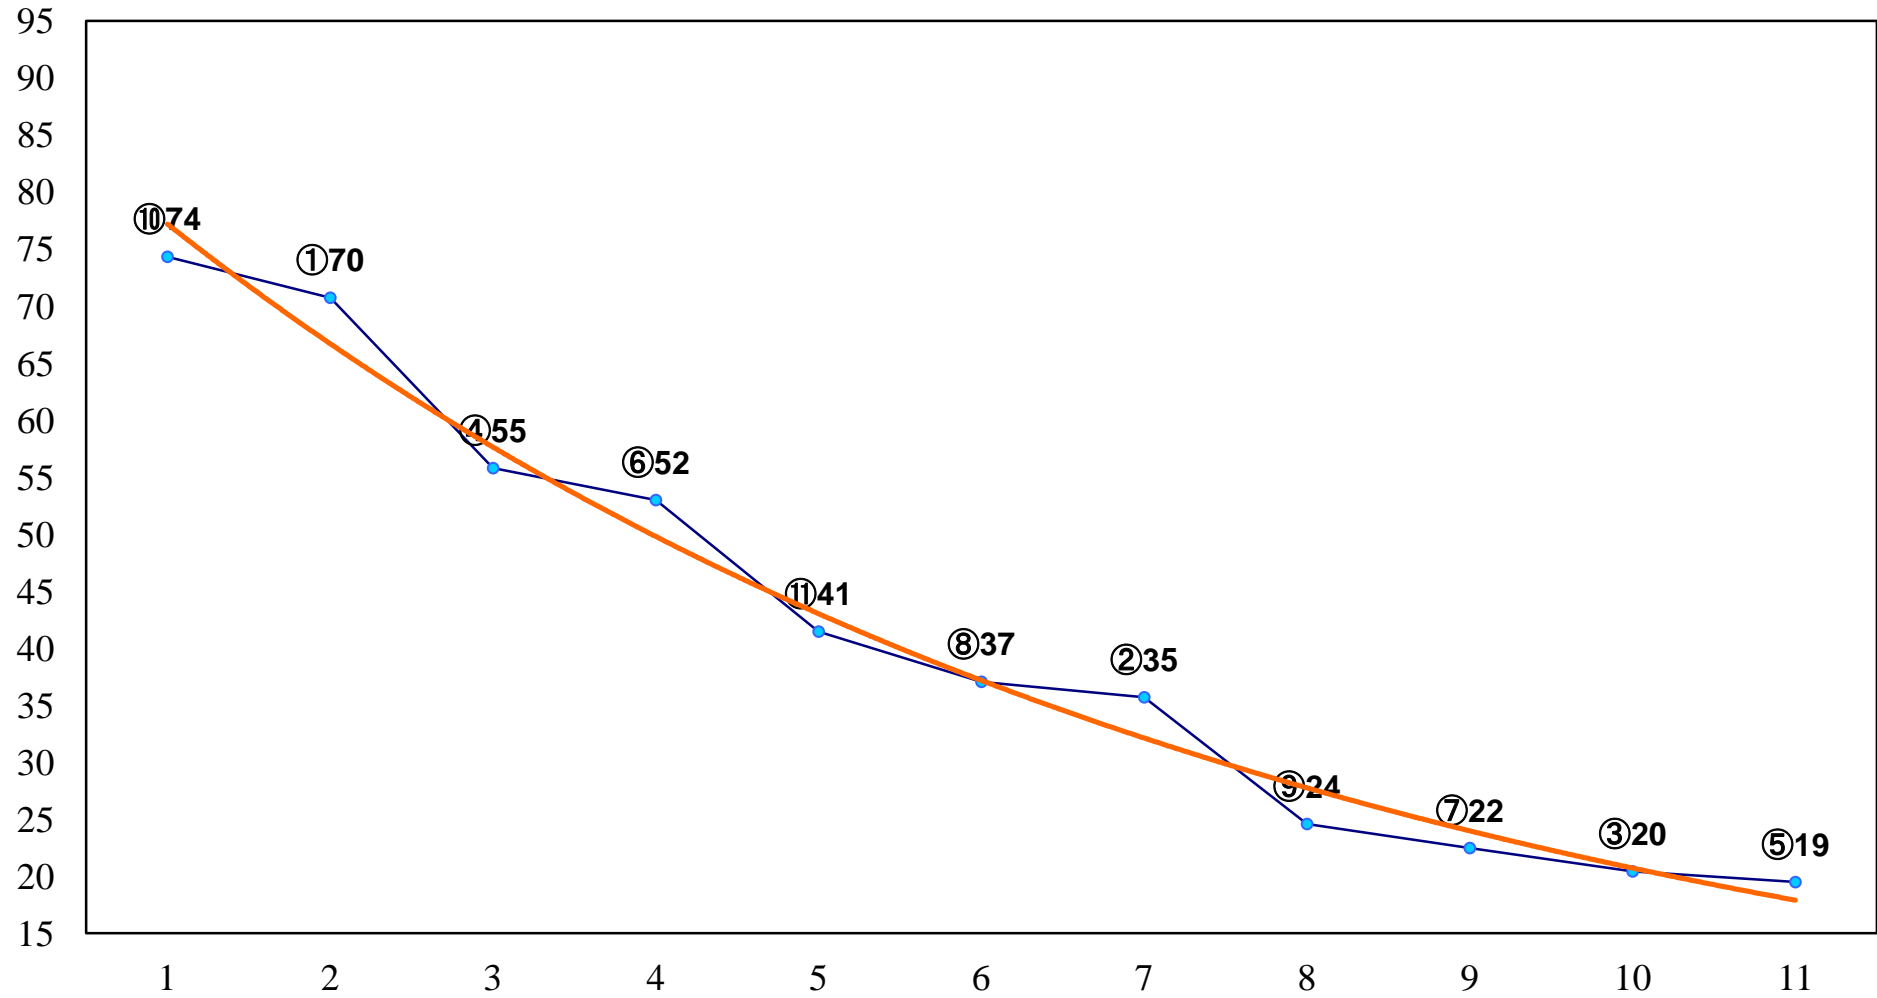

2015年02月25日(水) 大井競馬 10R 15:30
菜の花特別3歳選抜 右1200m