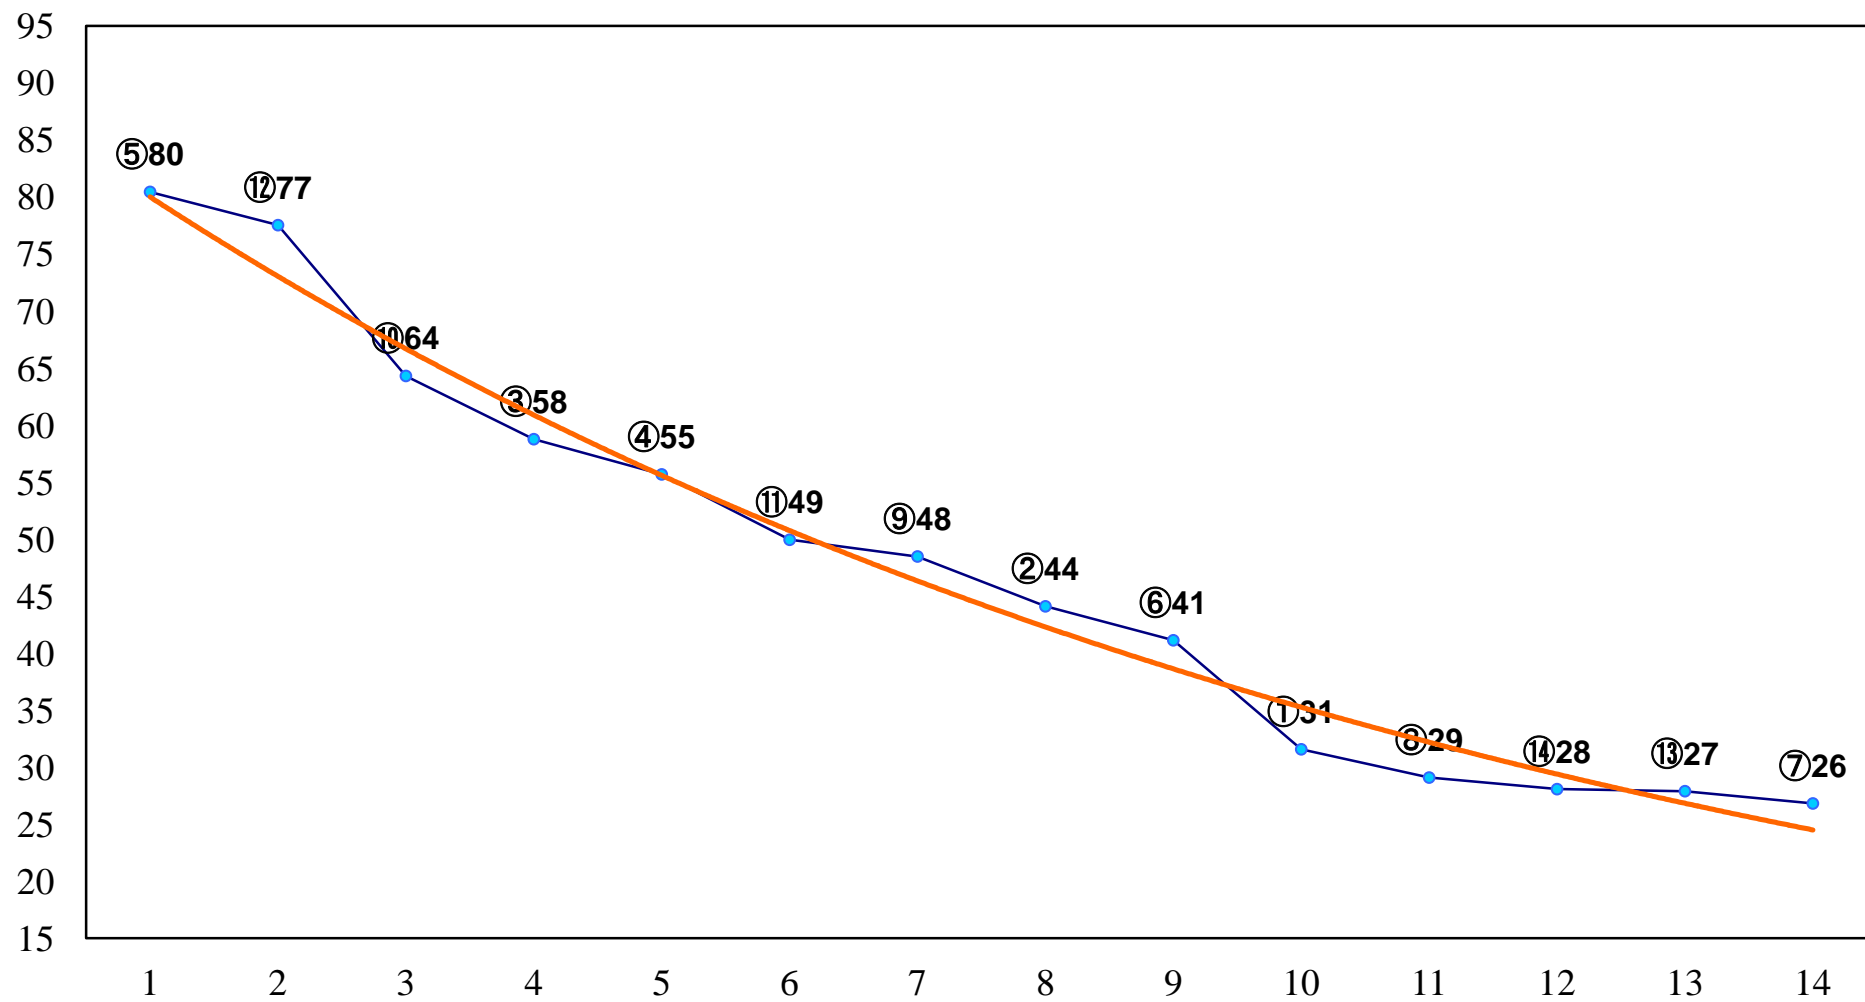

2015年02月25日(水) 大井競馬 1R 11:00
3歳145万円以下 右1200m

2015年02月25日(水) 大井競馬 3R 12:00
C3七八九 右1200m

2015年02月25日(水) 大井競馬 4R 12:30
C3七八九 右1400m

2015年02月25日(水) 大井競馬 5R 13:00
C3七八九 右1600m

2015年02月25日(水) 大井競馬 6R 13:30
C2十一 十二 右1200m