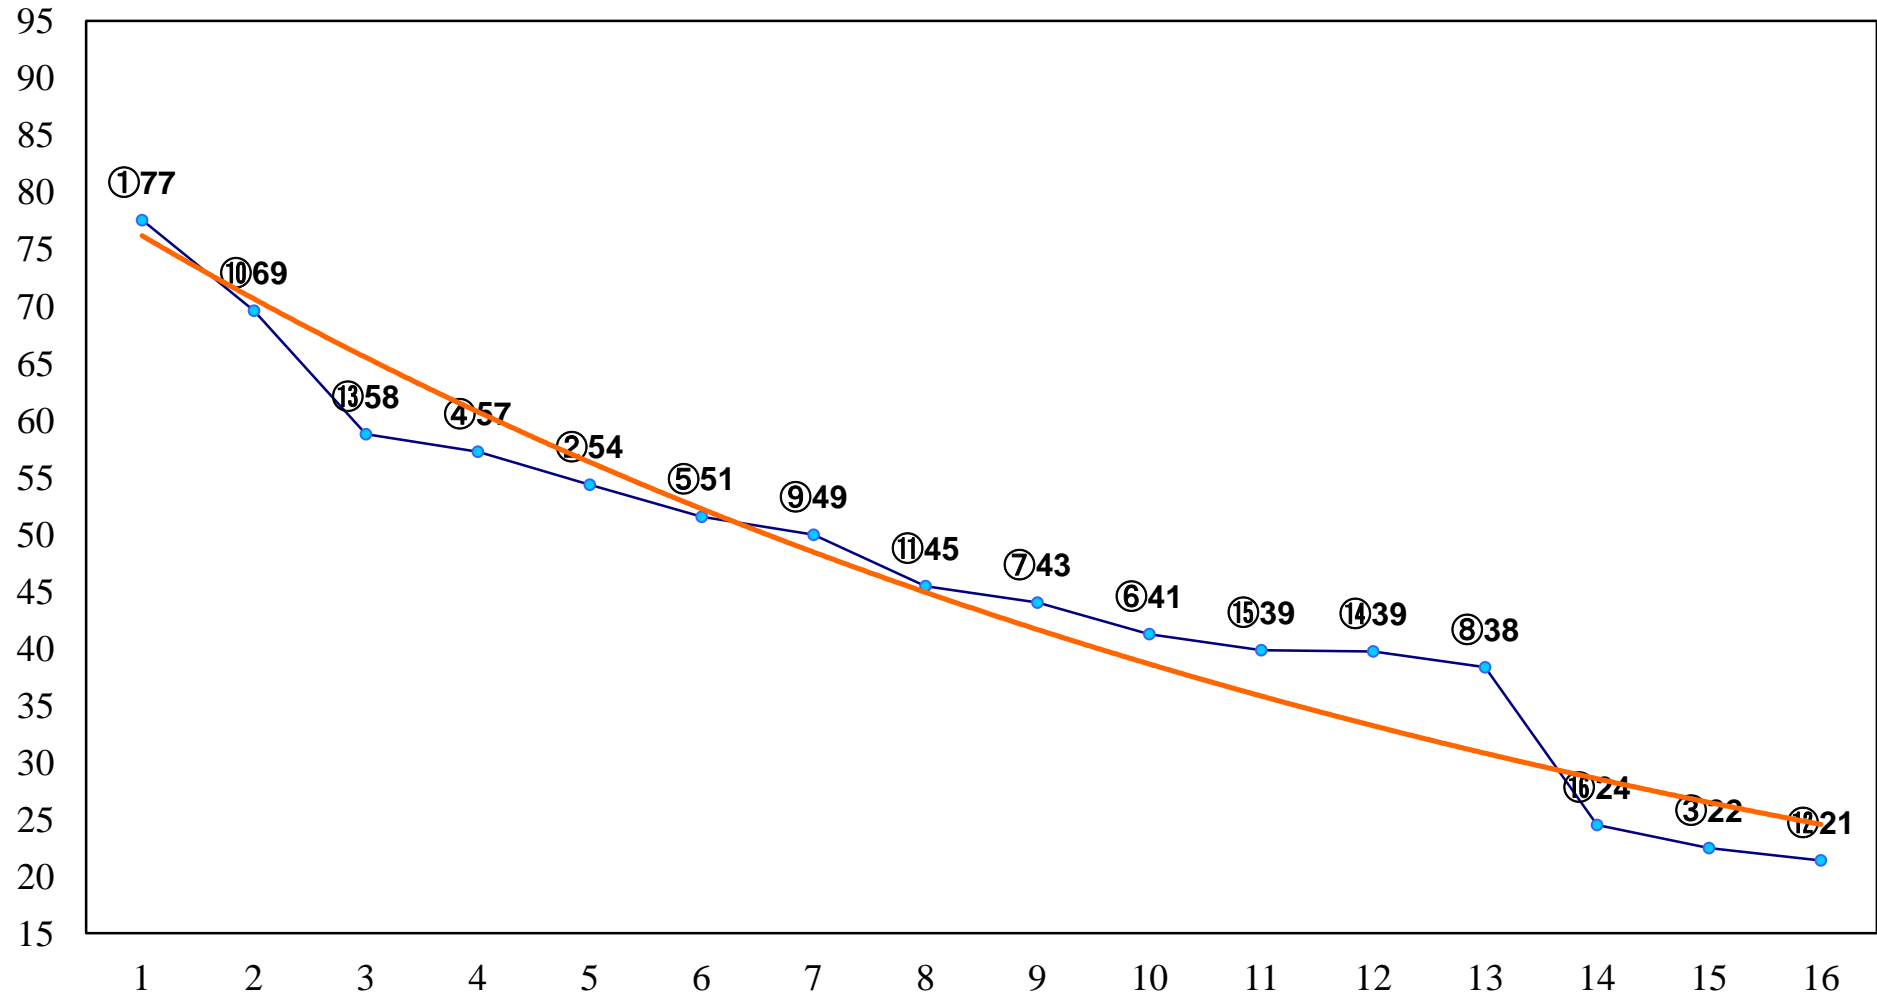

2015年02月25日(水) 大井競馬 9R 15:00
B3三C1四 右1600m