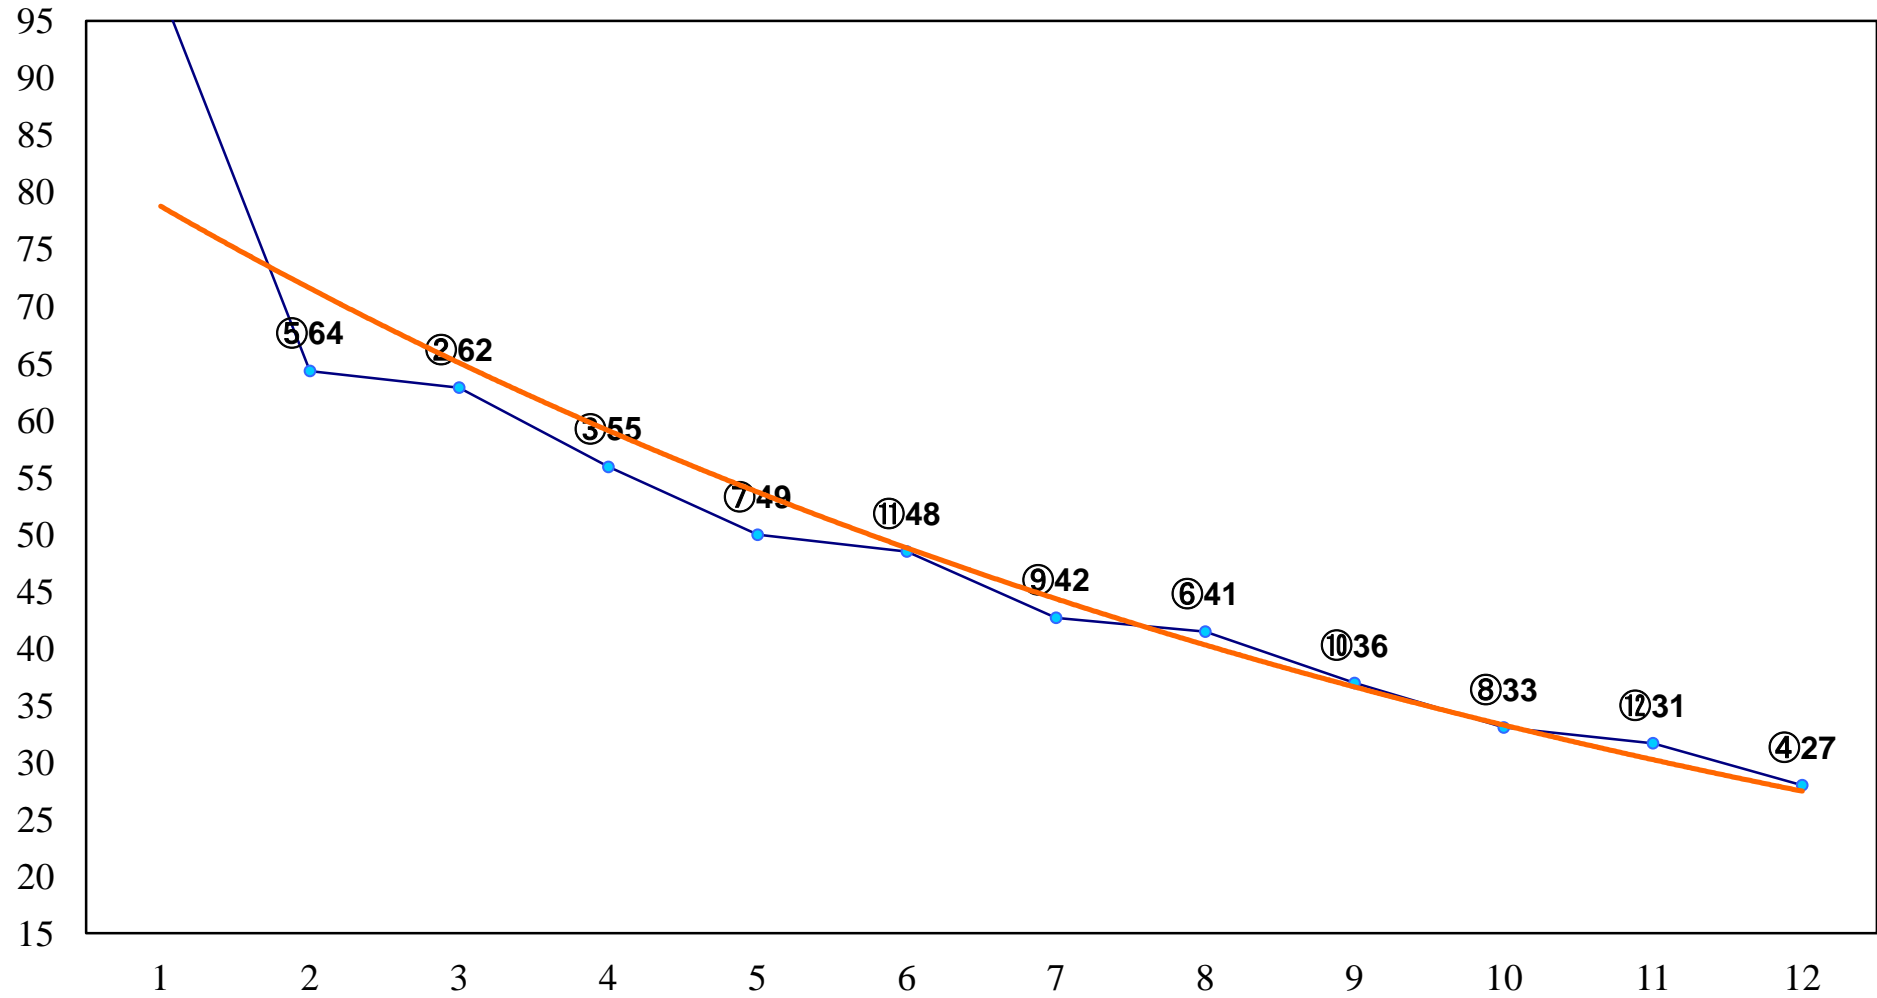

2015年02月25日(水) 大井競馬 1R 11:00
3歳145万円以下 右1200m

2015年02月25日(水) 大井競馬 3R 12:00
C3七八九 右1200m

2015年02月25日(水) 大井競馬 4R 12:30
C3七八九 右1400m

2015年02月25日(水) 大井競馬 5R 13:00
C3七八九 右1600m

2015年02月25日(水) 大井競馬 6R 13:30
C2十一 十二 右1200m