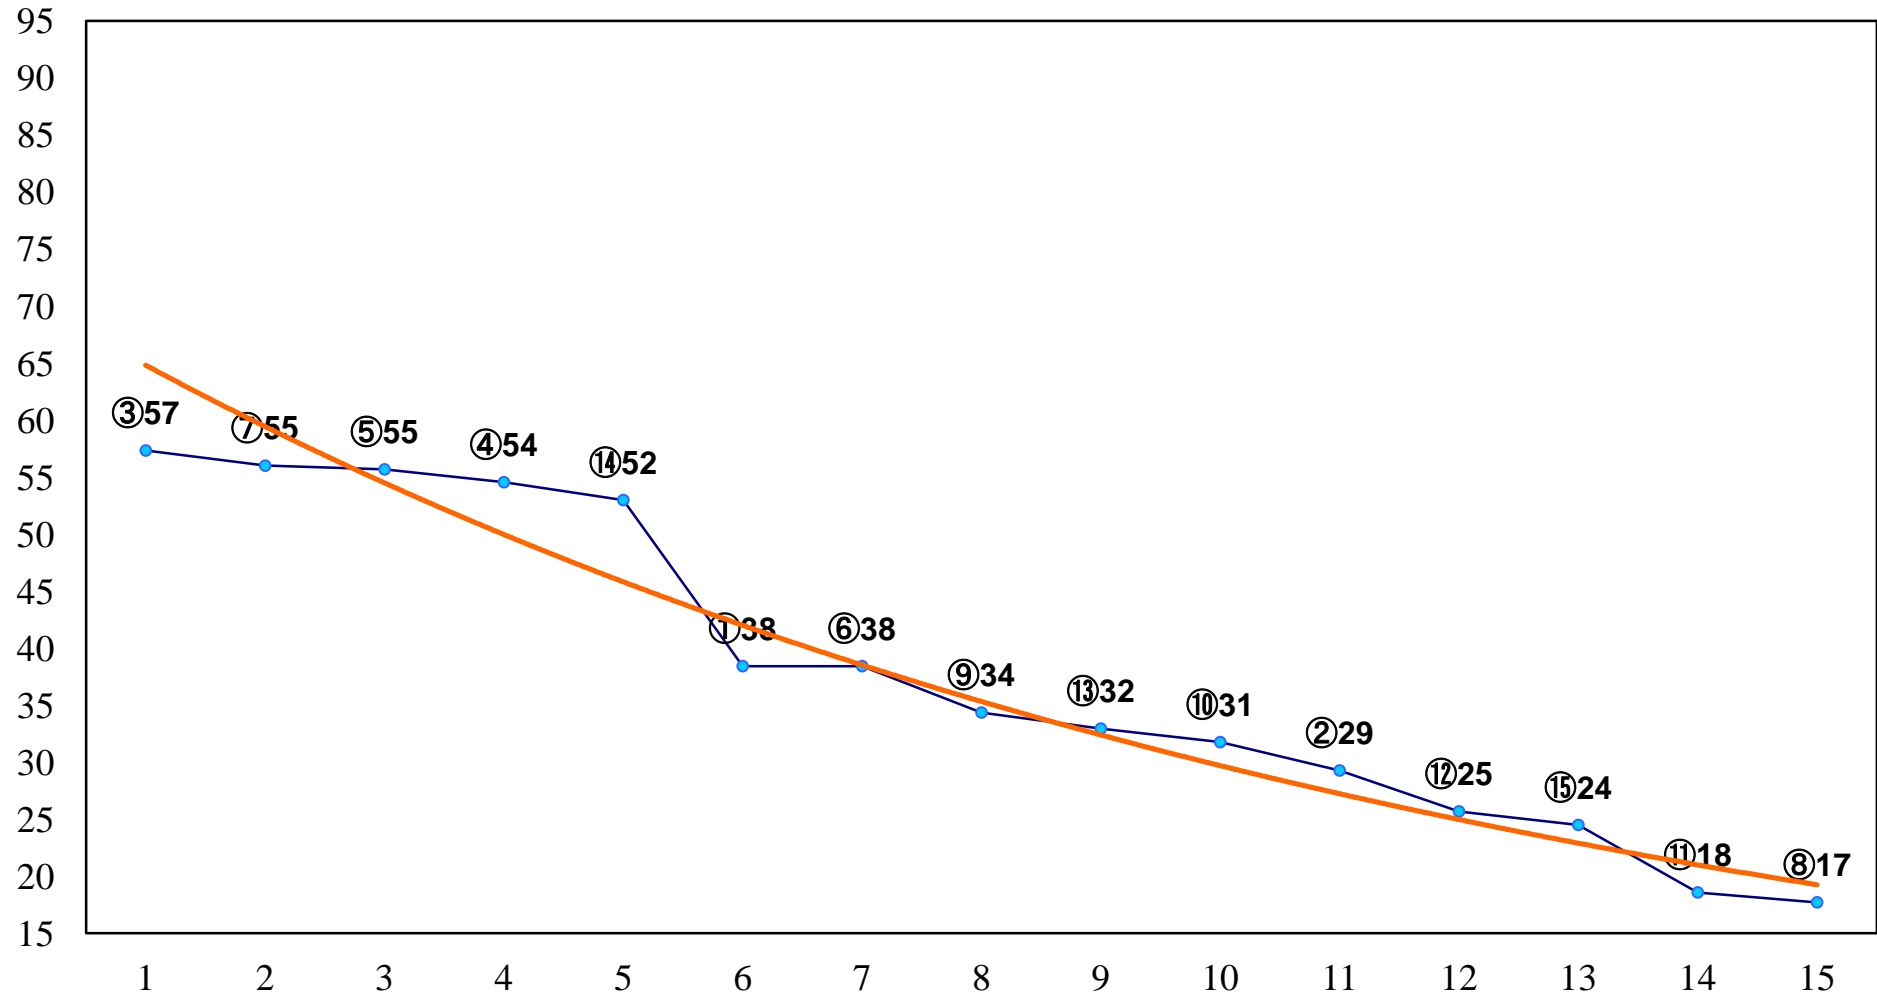

2015年02月26日(木) 大井競馬9R 15:00
C1五C2四 右1600m