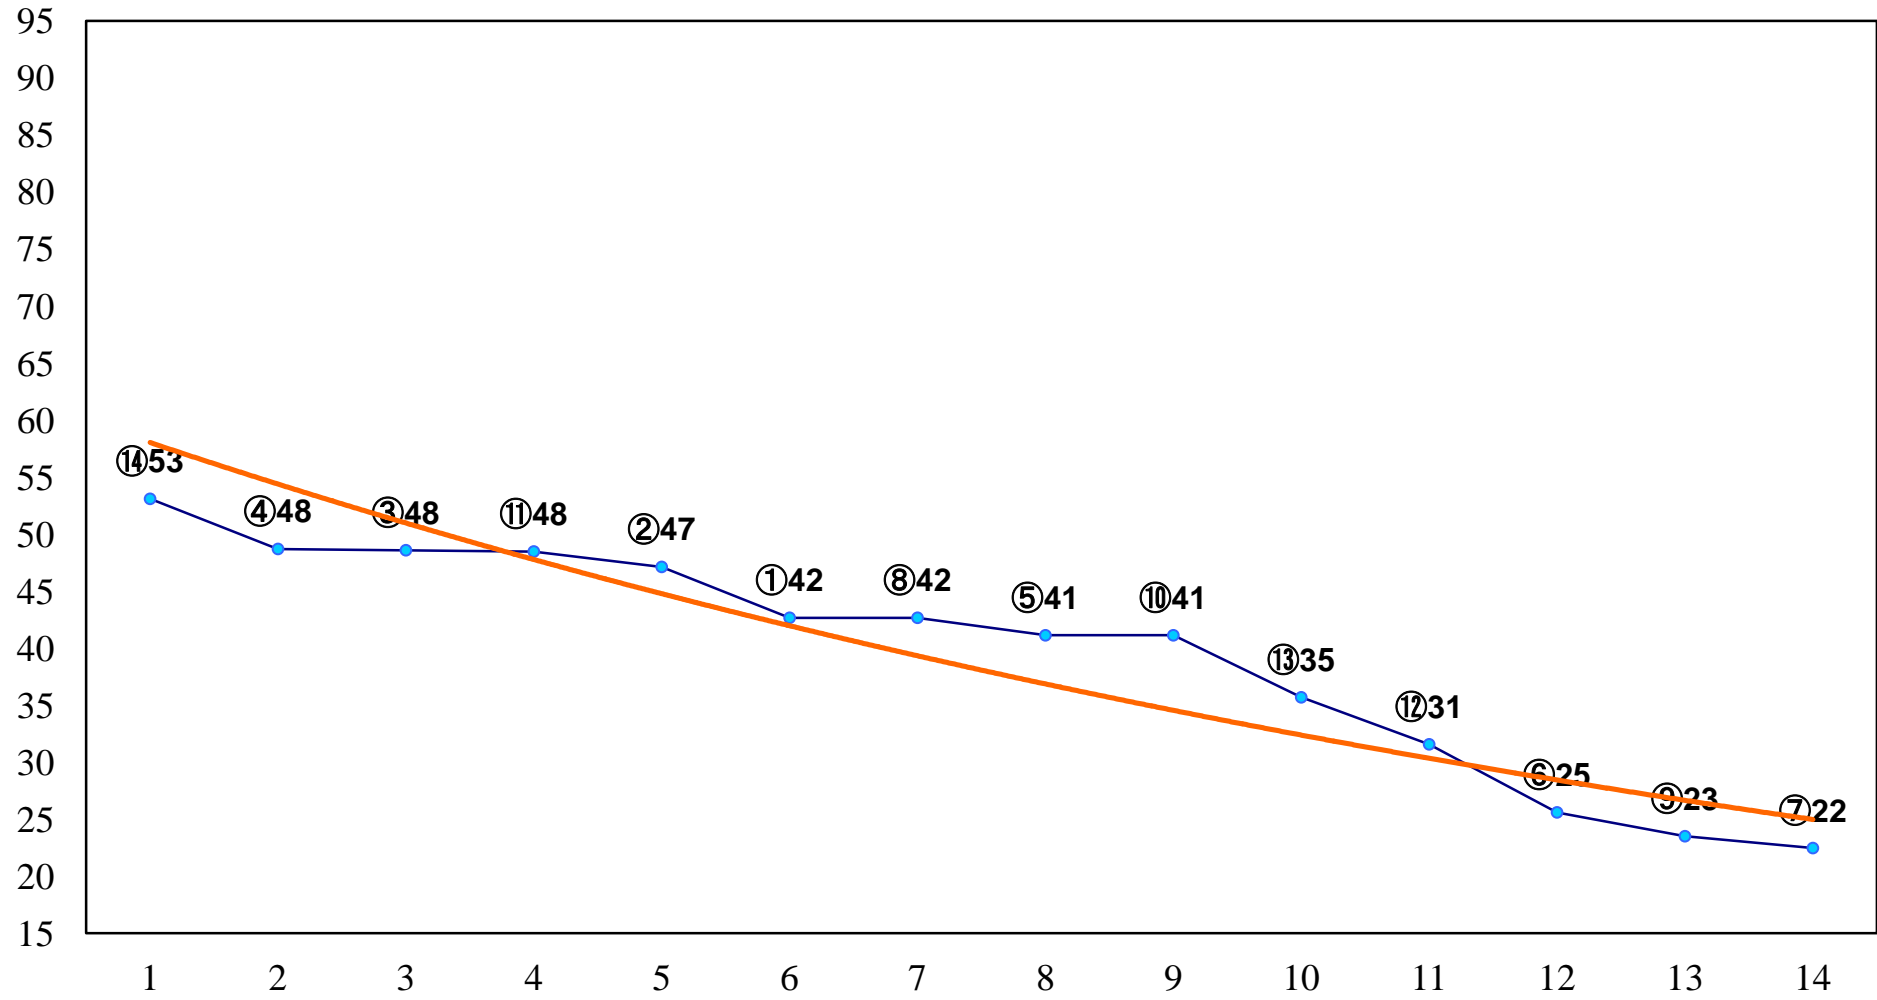

2015年02月26日(木) 大井競馬7R 14:00
C2十三 十四 右1600m