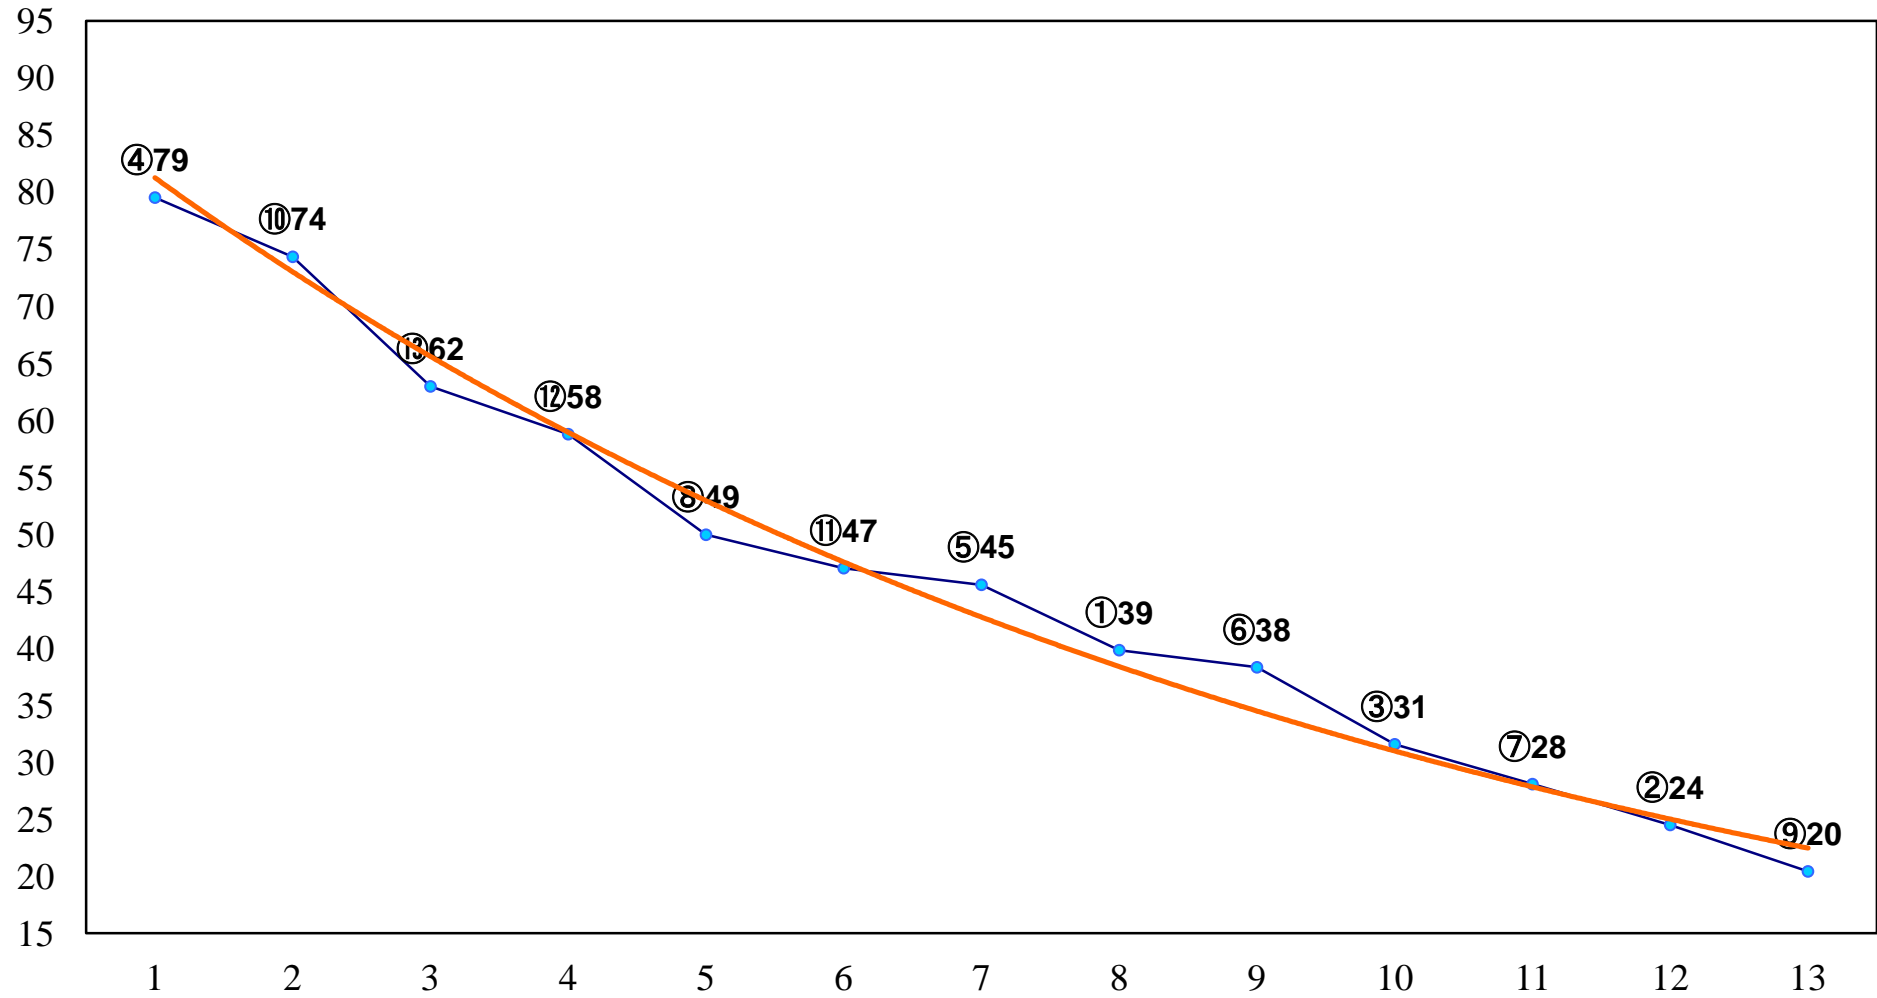

2015年02月26日(木) 大井競馬1R 11:00  
3歳120万円以下選抜牝馬 右1400m

2015年02月26日(木) 大井競馬2R 11:30  
3歳165万円以下 右1400m

2015年02月26日(木) 大井競馬3R 12:00  
C3四五六 右1200m

2015年02月26日(木) 大井競馬4R 12:30  
C3四五六 右1400m

2015年02月26日(木) 大井競馬5R 13:00  
C3四五六 右1600m