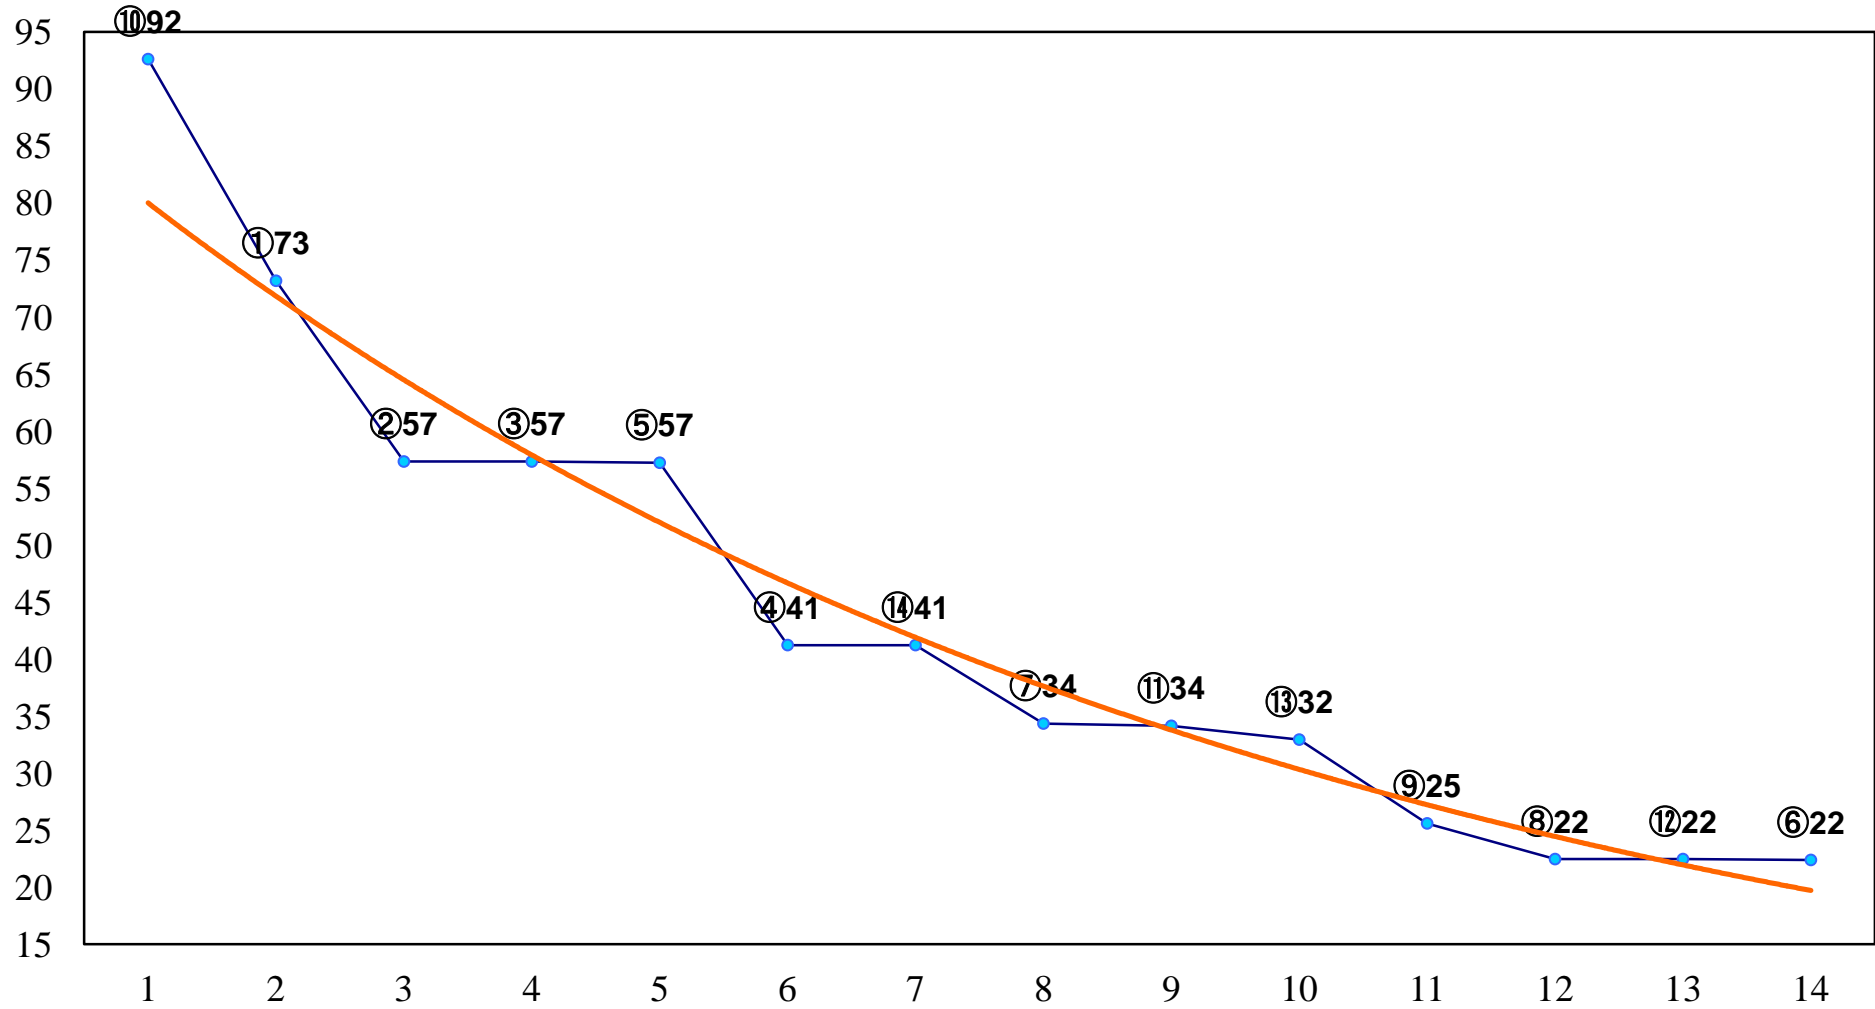

2015年02月26日(木) 大井競馬1R 11:00  
3歳120万円以下選抜牝馬 右1400m

2015年02月26日(木) 大井競馬2R 11:30  
3歳165万円以下 右1400m

2015年02月26日(木) 大井競馬3R 12:00  
C3四五六 右1200m

2015年02月26日(木) 大井競馬4R 12:30  
C3四五六 右1400m

2015年02月26日(木) 大井競馬5R 13:00  
C3四五六 右1600m