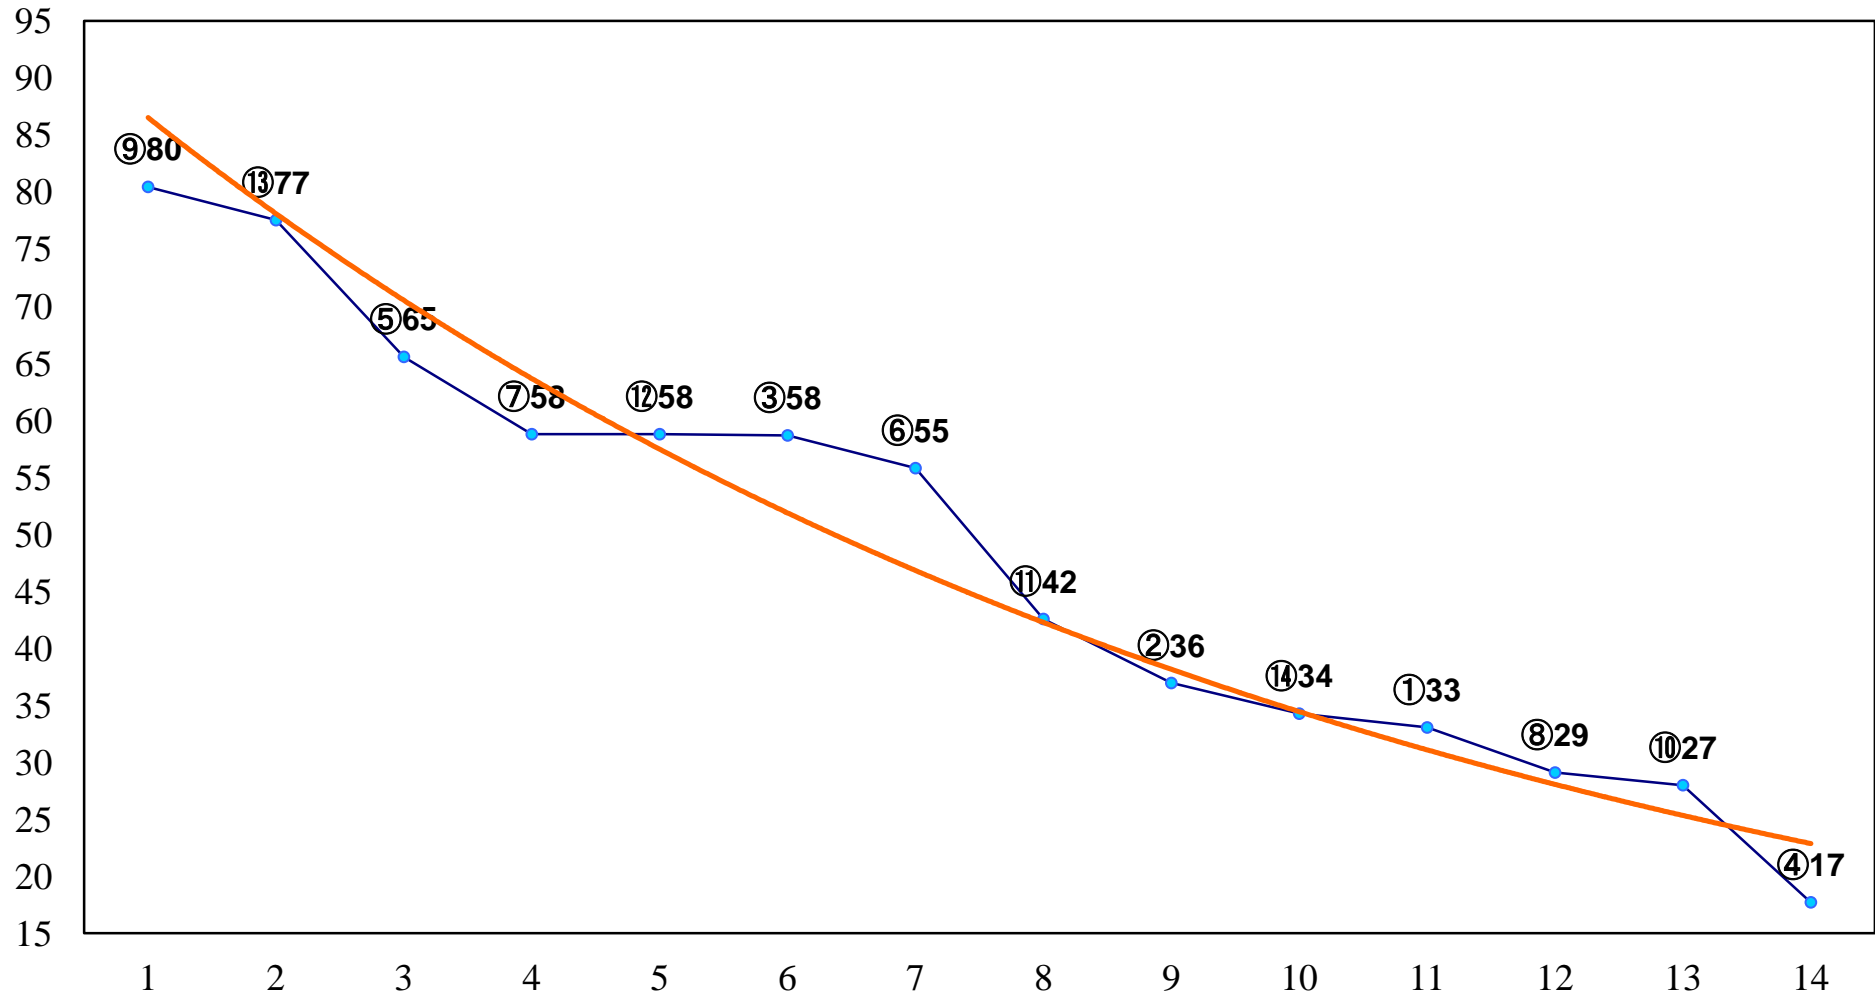

2015年02月26日(木) 大井競馬1R 11:00  
3歳120万円以下選抜牝馬 右1400m

2015年02月26日(木) 大井競馬2R 11:30  
3歳165万円以下 右1400m

2015年02月26日(木) 大井競馬3R 12:00  
C3四五六 右1200m

2015年02月26日(木) 大井競馬4R 12:30  
C3四五六 右1400m

2015年02月26日(木) 大井競馬5R 13:00  
C3四五六 右1600m