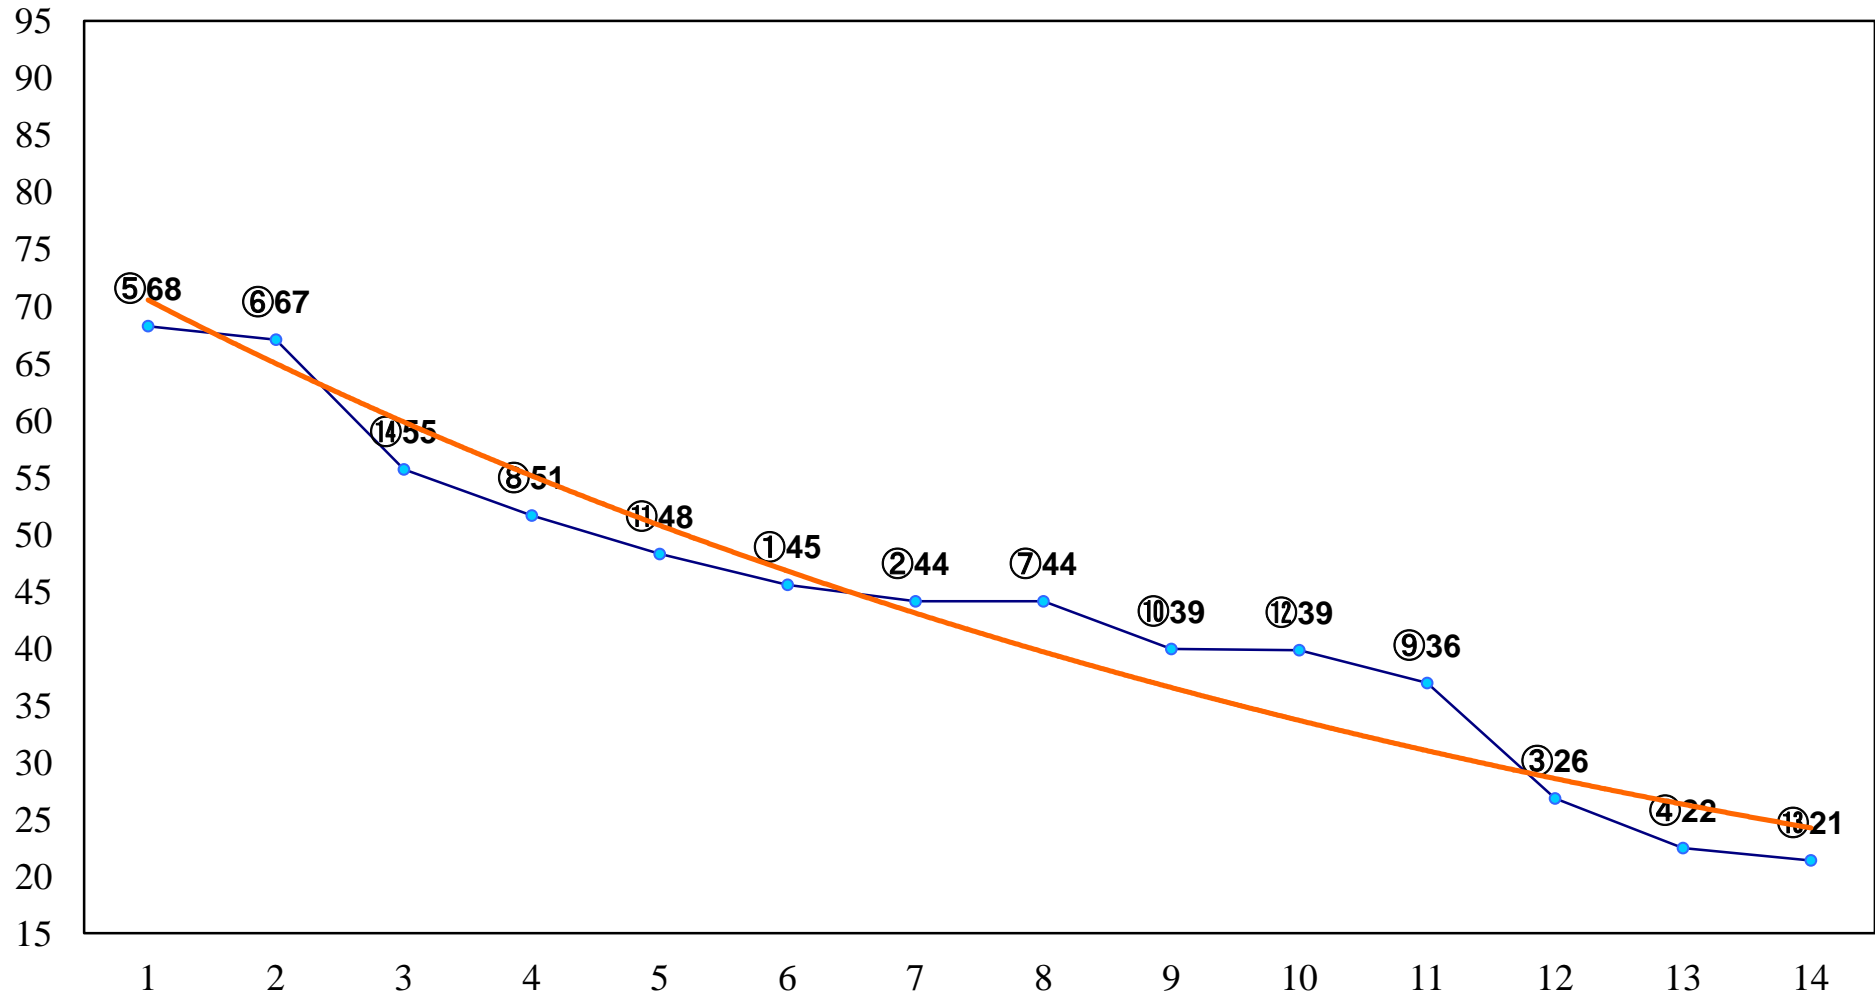

2015年02月26日(木) 大井競馬1R 11:00  
3歳120万円以下選抜牝馬 右1400m

2015年02月26日(木) 大井競馬2R 11:30  
3歳165万円以下 右1400m

2015年02月26日(木) 大井競馬3R 12:00  
C3四五六 右1200m

2015年02月26日(木) 大井競馬4R 12:30  
C3四五六 右1400m

2015年02月26日(木) 大井競馬5R 13:00  
C3四五六 右1600m