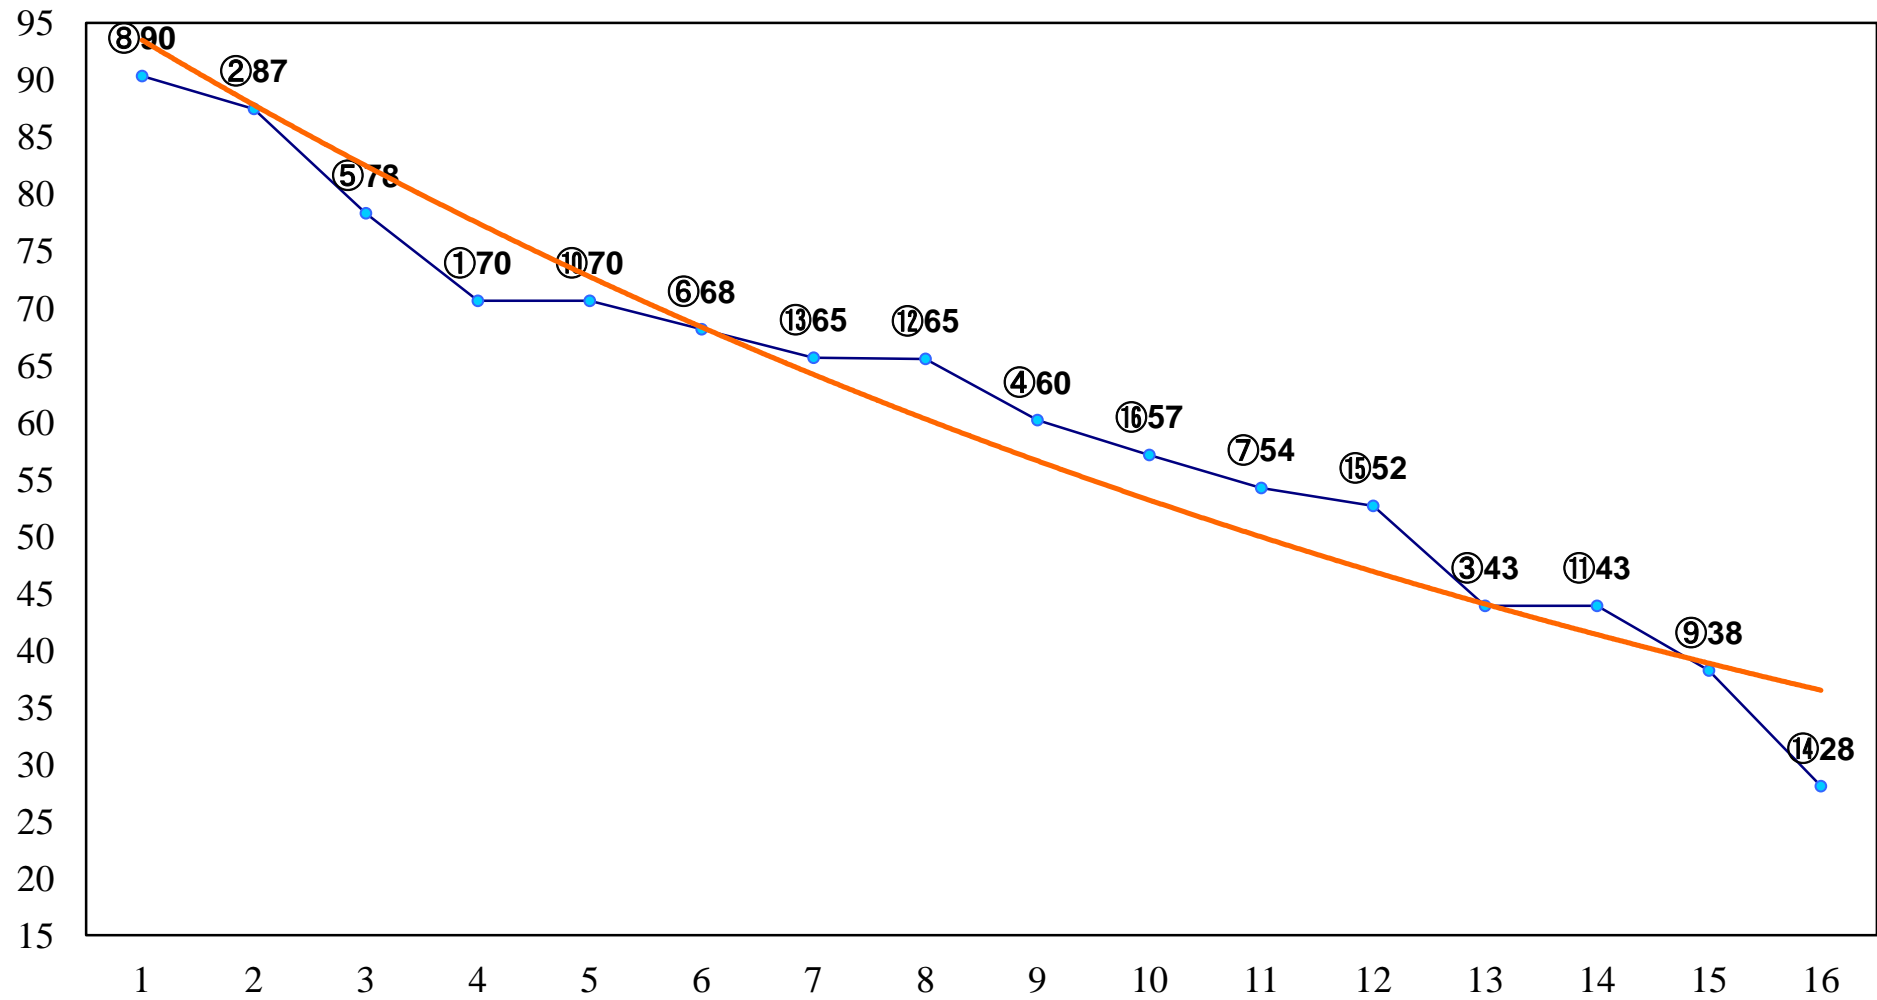

2015年02月26日(木) 大井競馬6R 13:30  
C2十三 十四 右1200m

2015年02月26日(木) 大井競馬7R 14:00  
C2十三 十四 右1600m

2015年02月26日(木) 大井競馬9R 15:00  
C1五C2四 右1600m

2015年02月26日(木) 大井競馬10R 15:30  
キャピタルステッキ賞C1三選抜特別選定騎 右1200m

2015年02月26日(木) 大井競馬11R 16:05  
ゴールデステッキ賞B2B3選抜馬選定騎 右1800m