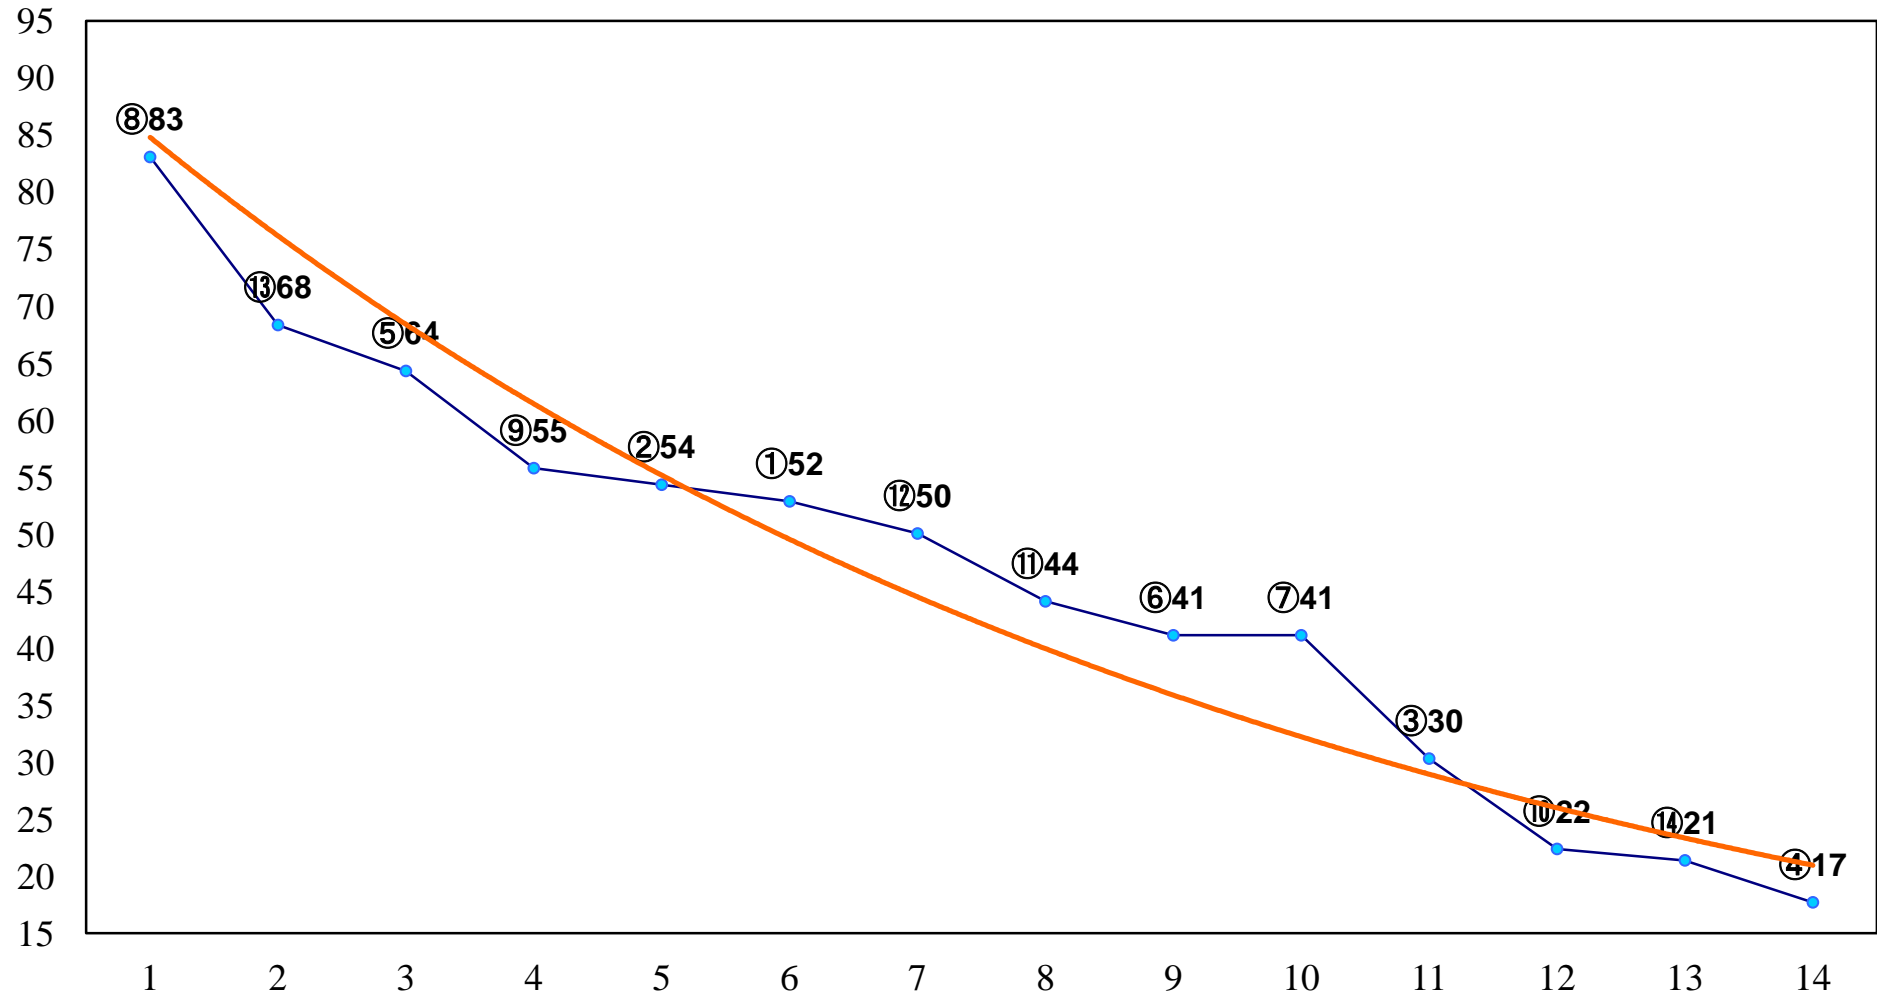

2015年02月26日(木) 大井競馬1R 11:00  
3歳120万円以下選抜牝馬 右1400m

2015年02月26日(木) 大井競馬2R 11:30  
3歳165万円以下 右1400m

2015年02月26日(木) 大井競馬3R 12:00  
C3四五六 右1200m

2015年02月26日(木) 大井競馬4R 12:30  
C3四五六 右1400m

2015年02月26日(木) 大井競馬5R 13:00  
C3四五六 右1600m