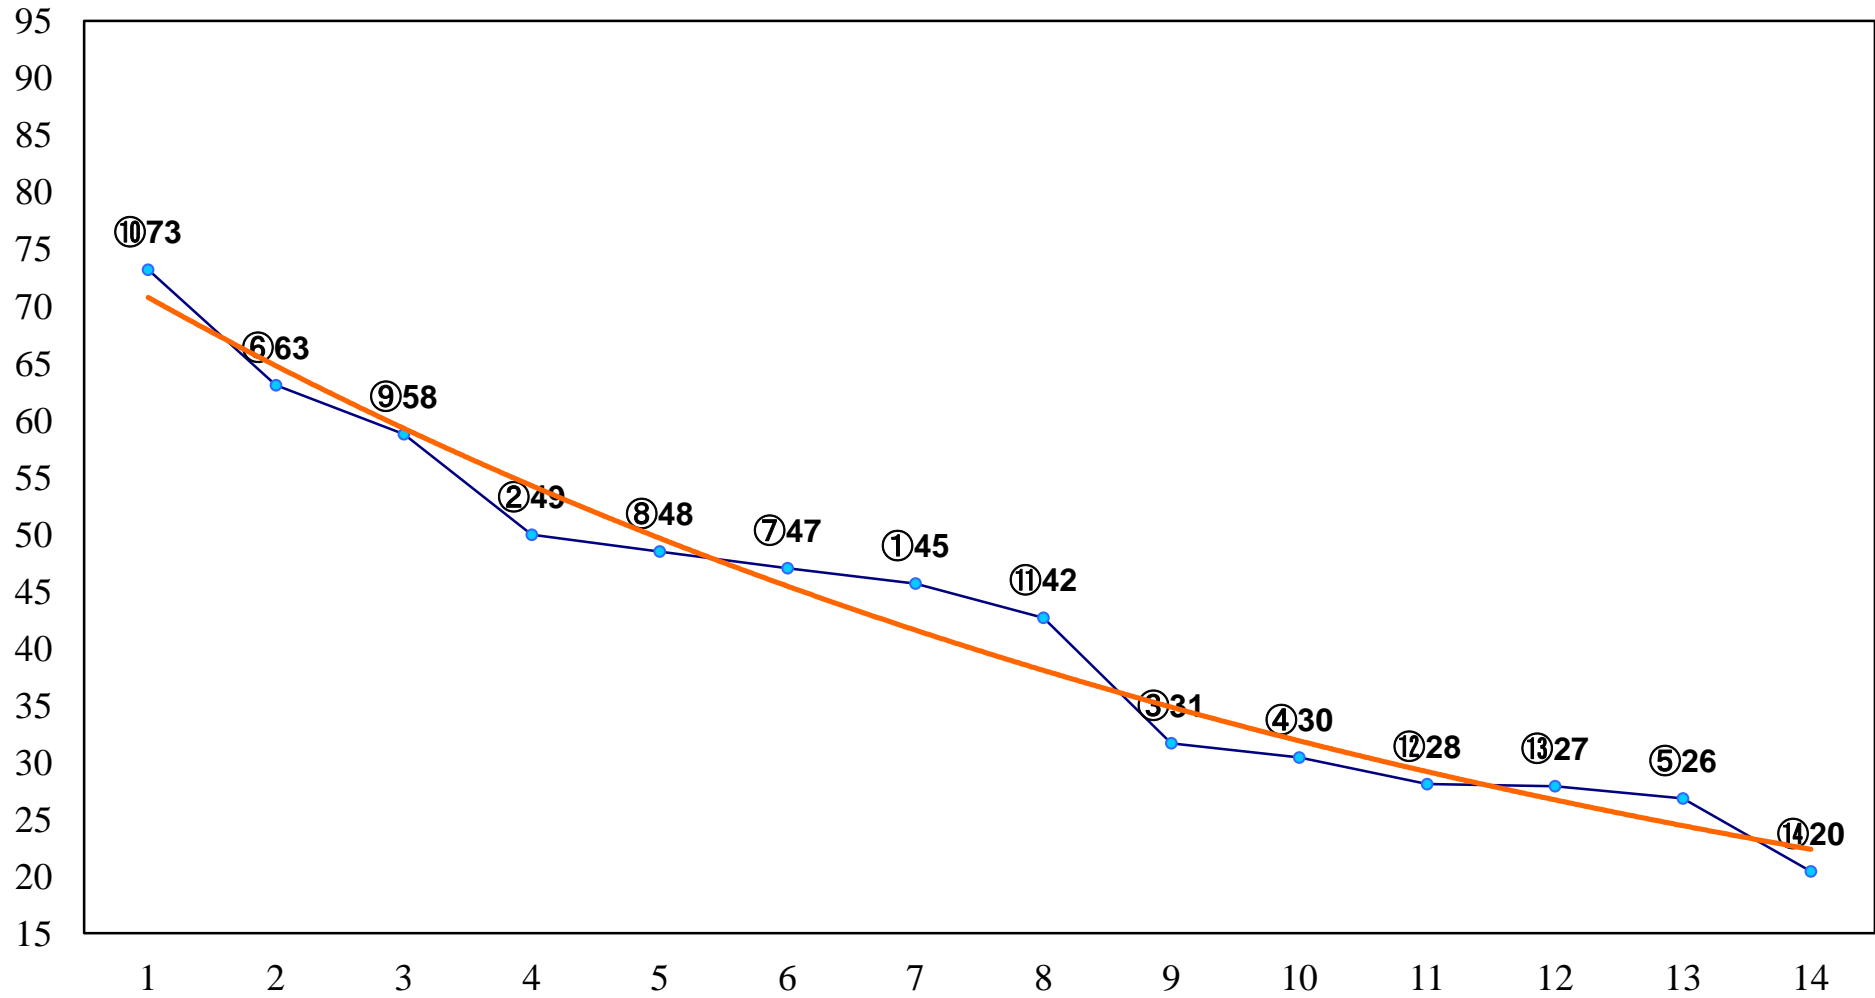

2015年02月26日(木) 大井競馬12R 16:40  
寒梅賞A2B1一選抜特別 右1600m