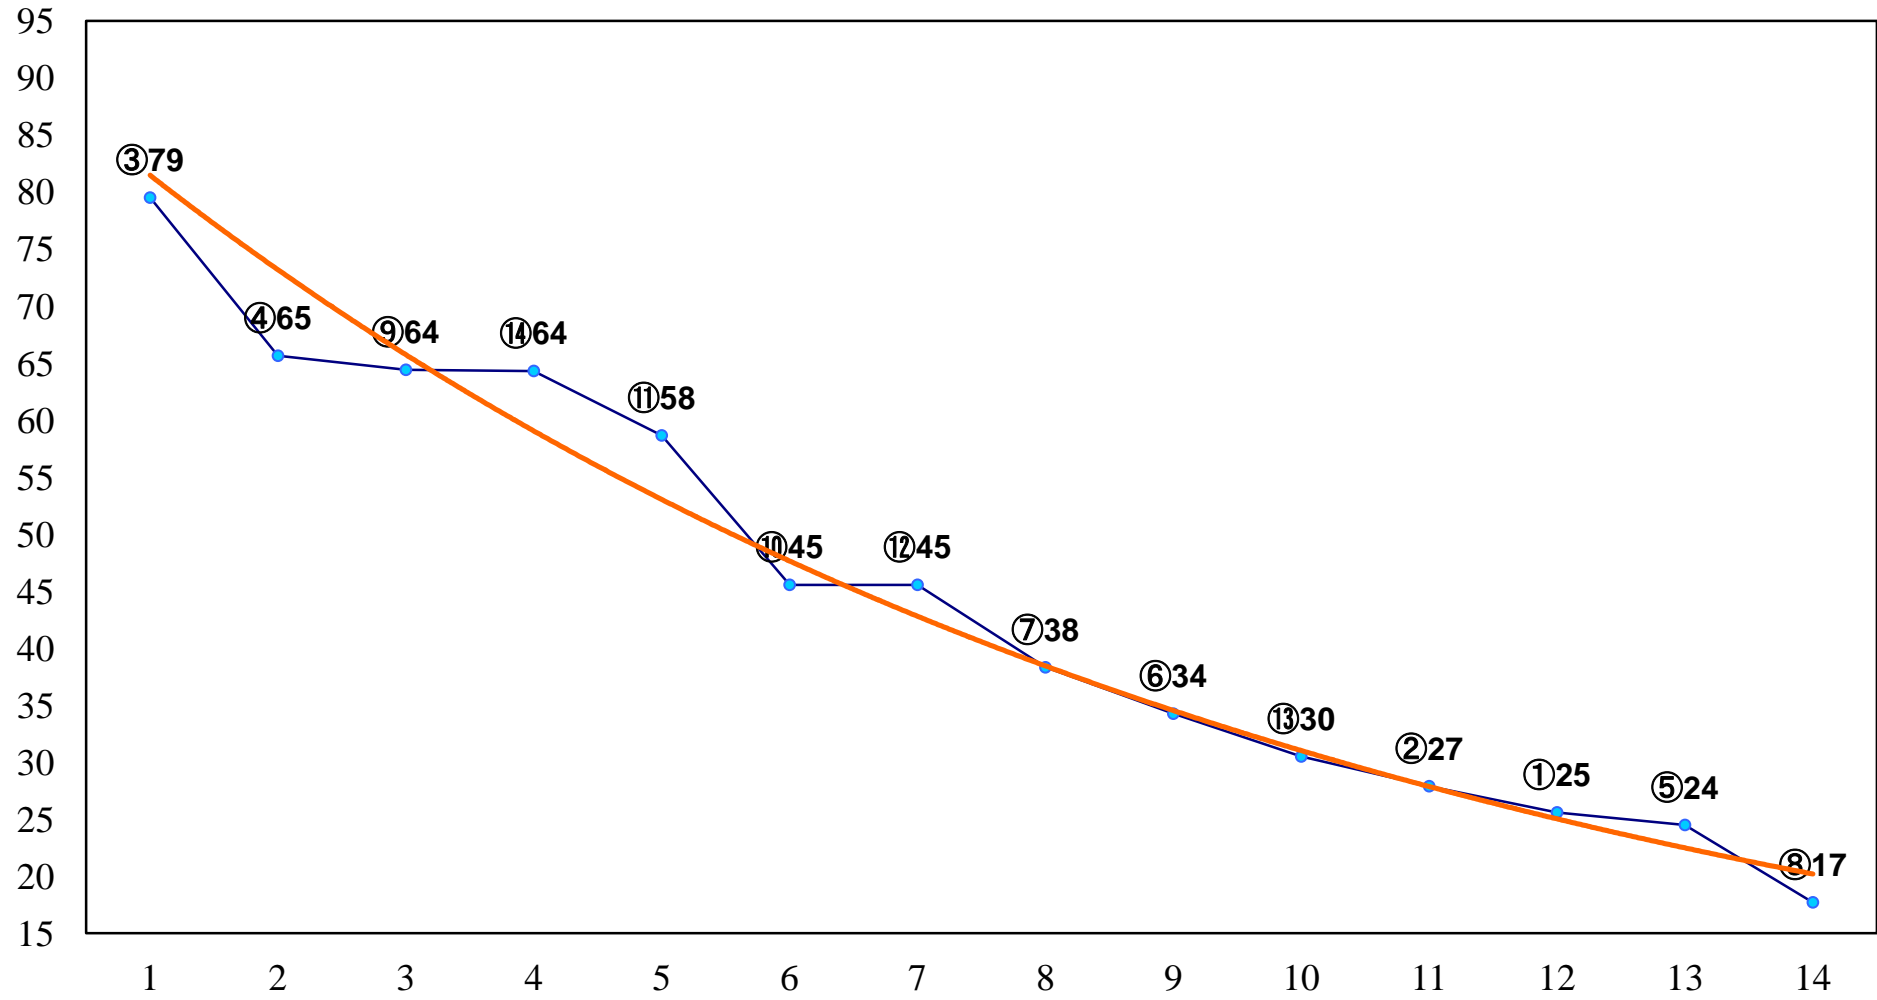

2015年02月26日(木) 大井競馬6R 13:30
C2十三 十四 右1200m