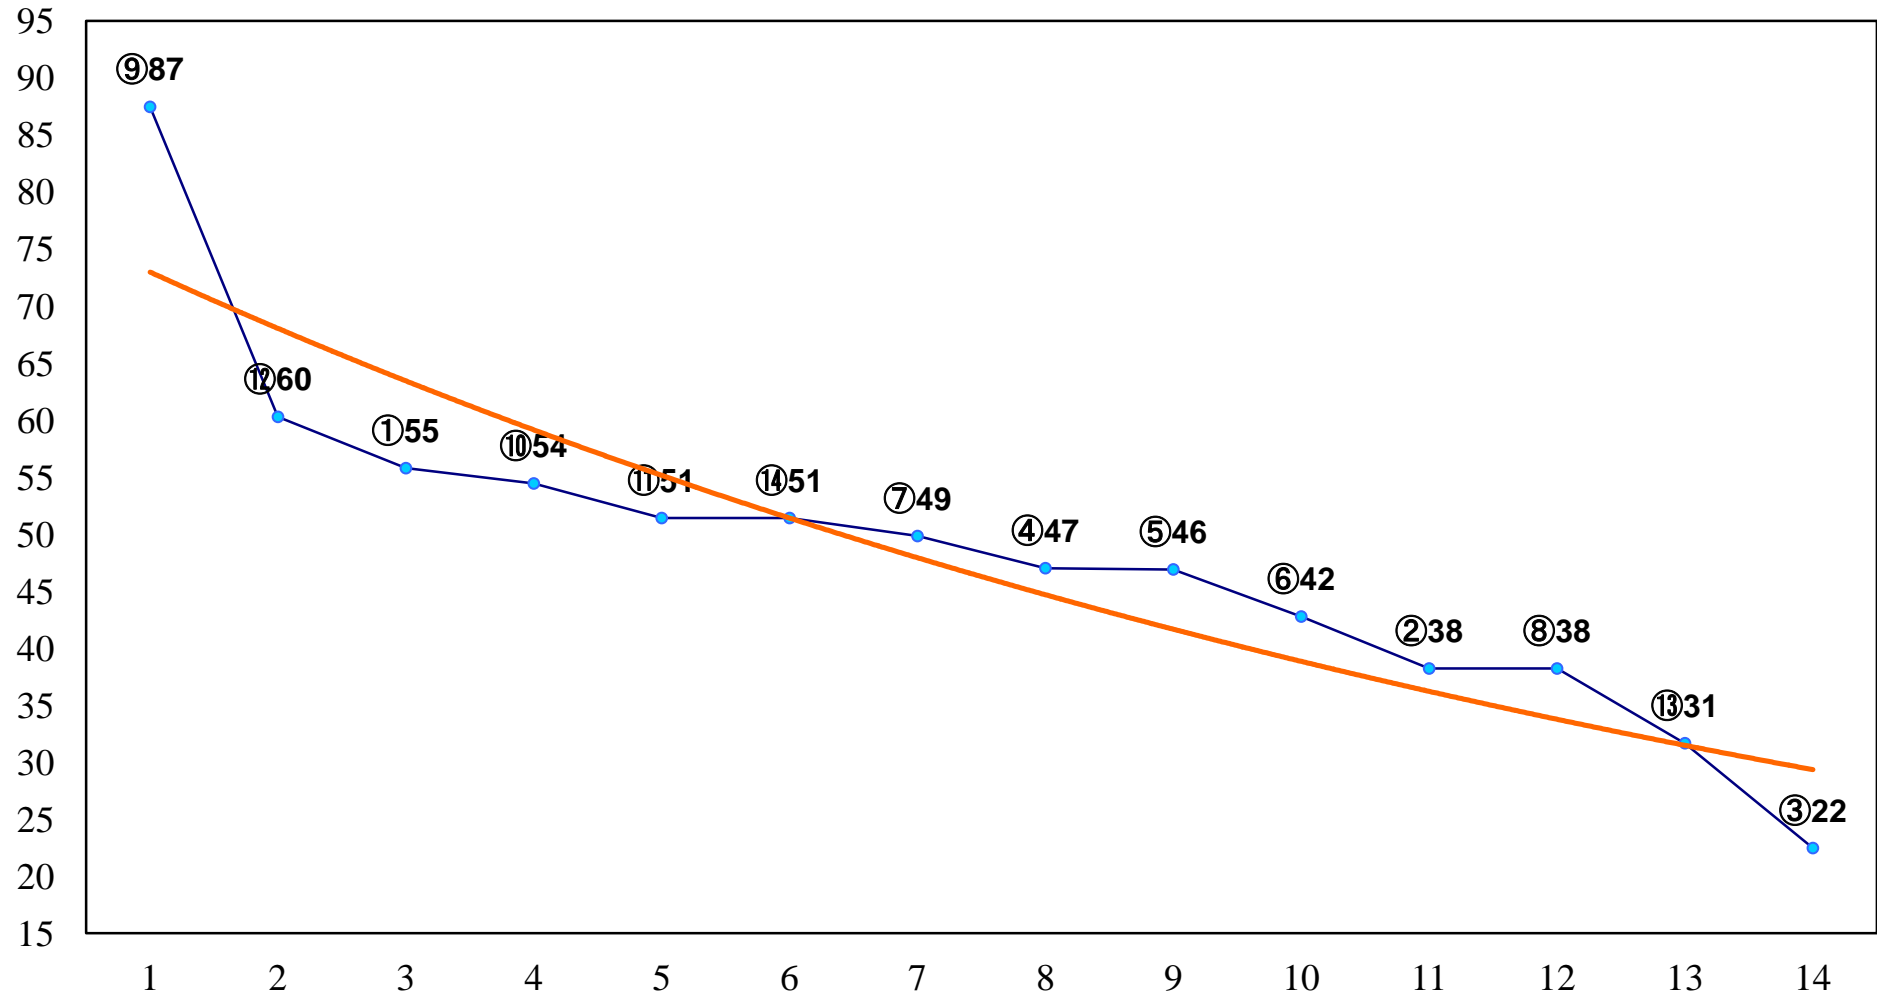

2015年02月27日(金) 大井競馬 7R 14:00
C2十五 十六 十七 右1200m