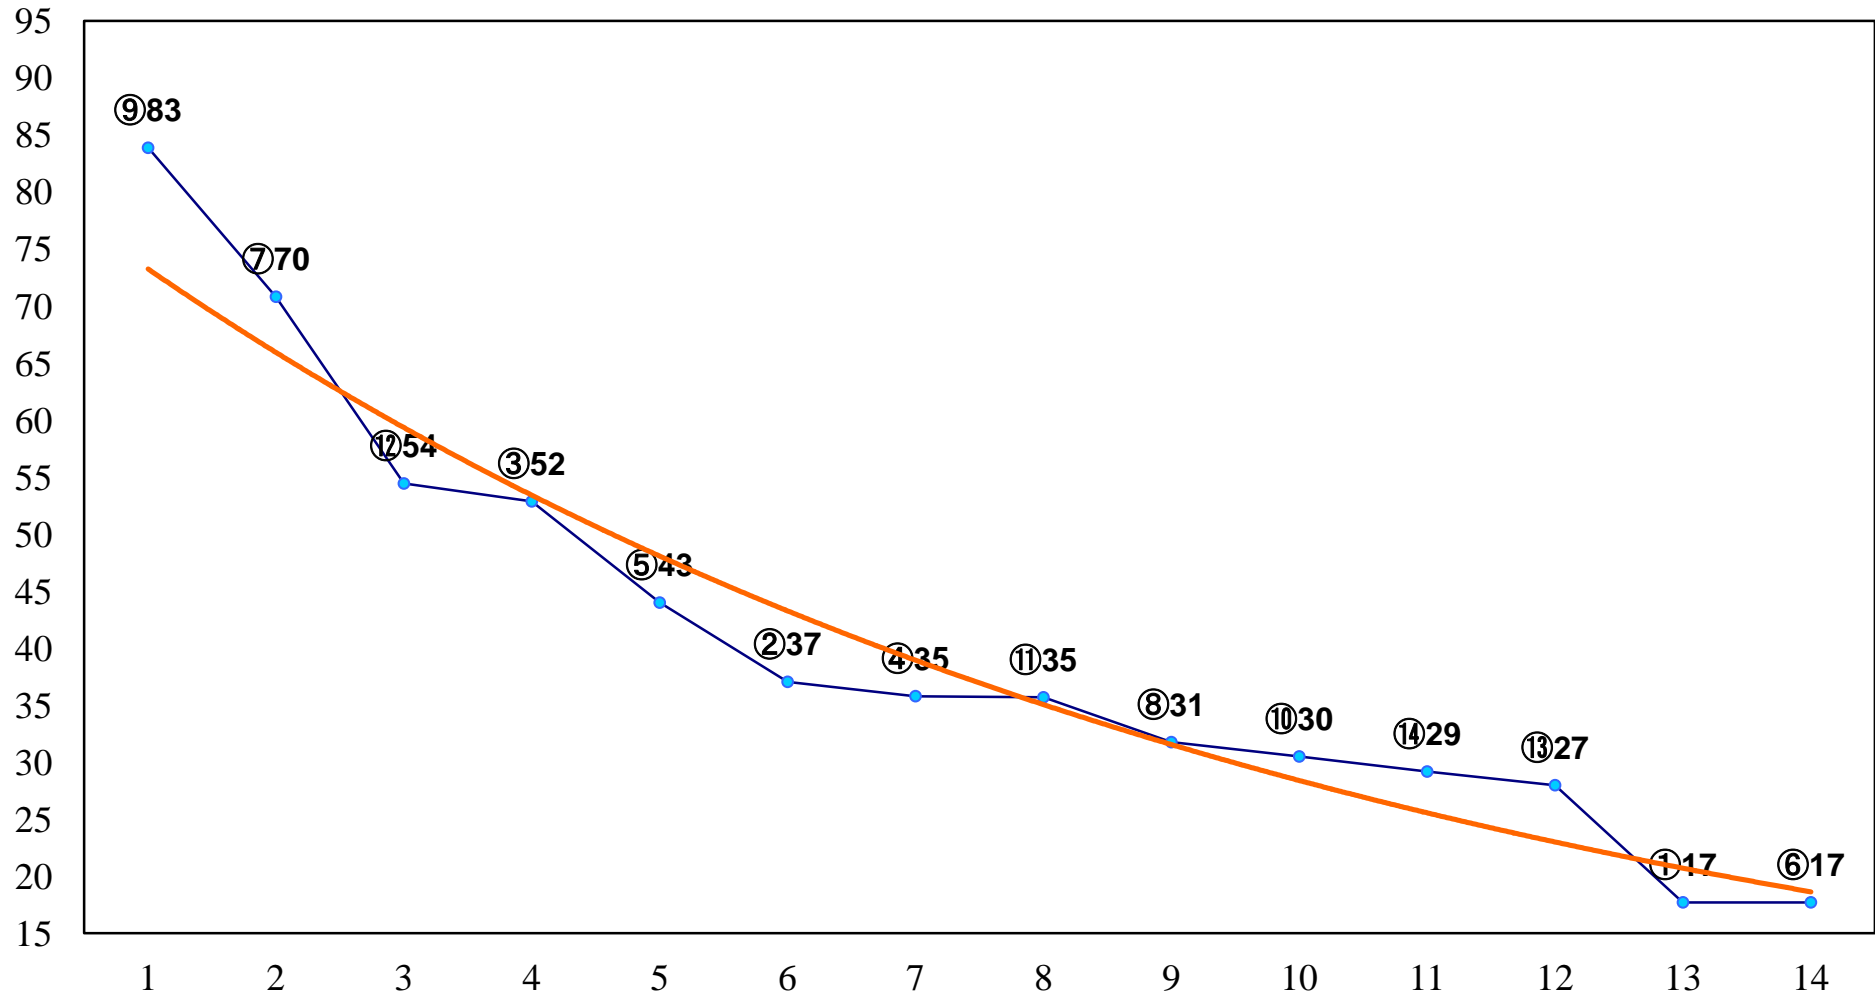

2015年02月27日(金) 大井競馬 8R 14:30
C2十五 十六 十七 右1400m