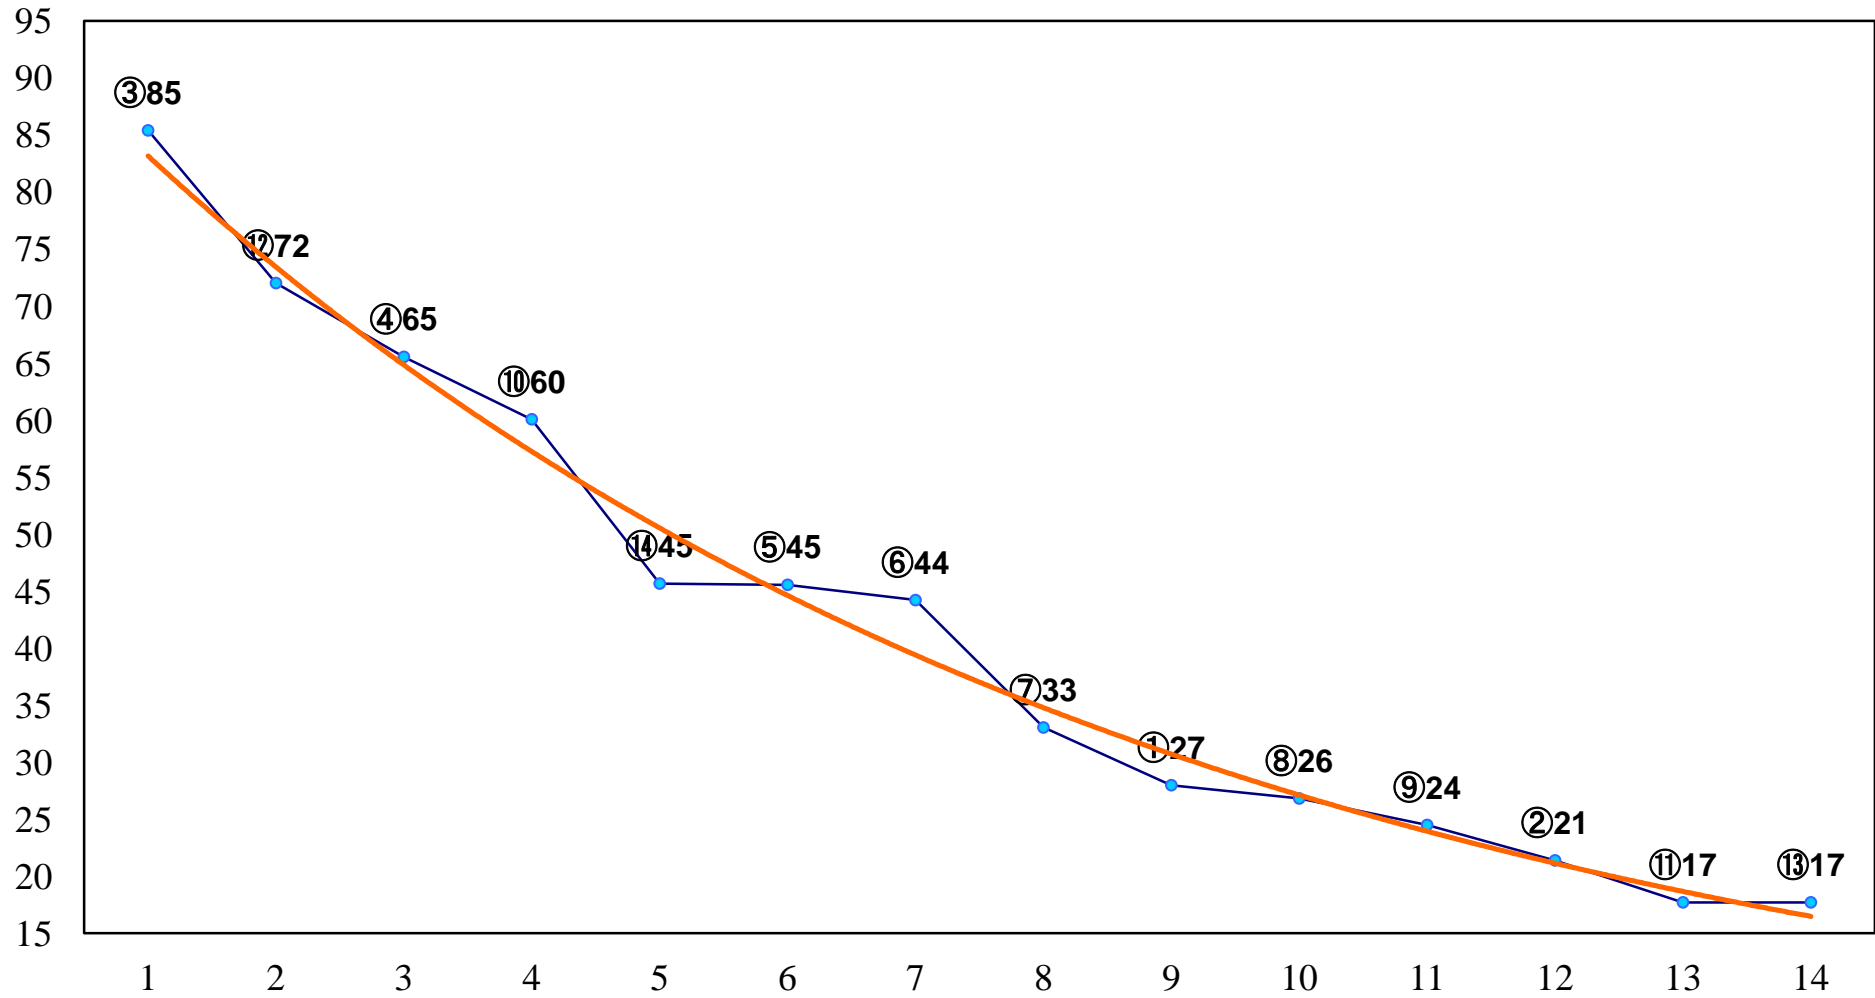

2015年02月27日(金) 大井競馬 2R 11:30
3歳245万円以下 右1600m

2015年02月27日(金) 大井競馬 3R 12:00
3歳285万円以下 右1400m

2015年02月27日(金) 大井競馬 4R 12:30
C3一 二 三 右1200m

2015年02月27日(金) 大井競馬 5R 13:00
C3一 二 三 右1400m

2015年02月27日(金) 大井競馬 6R 13:30