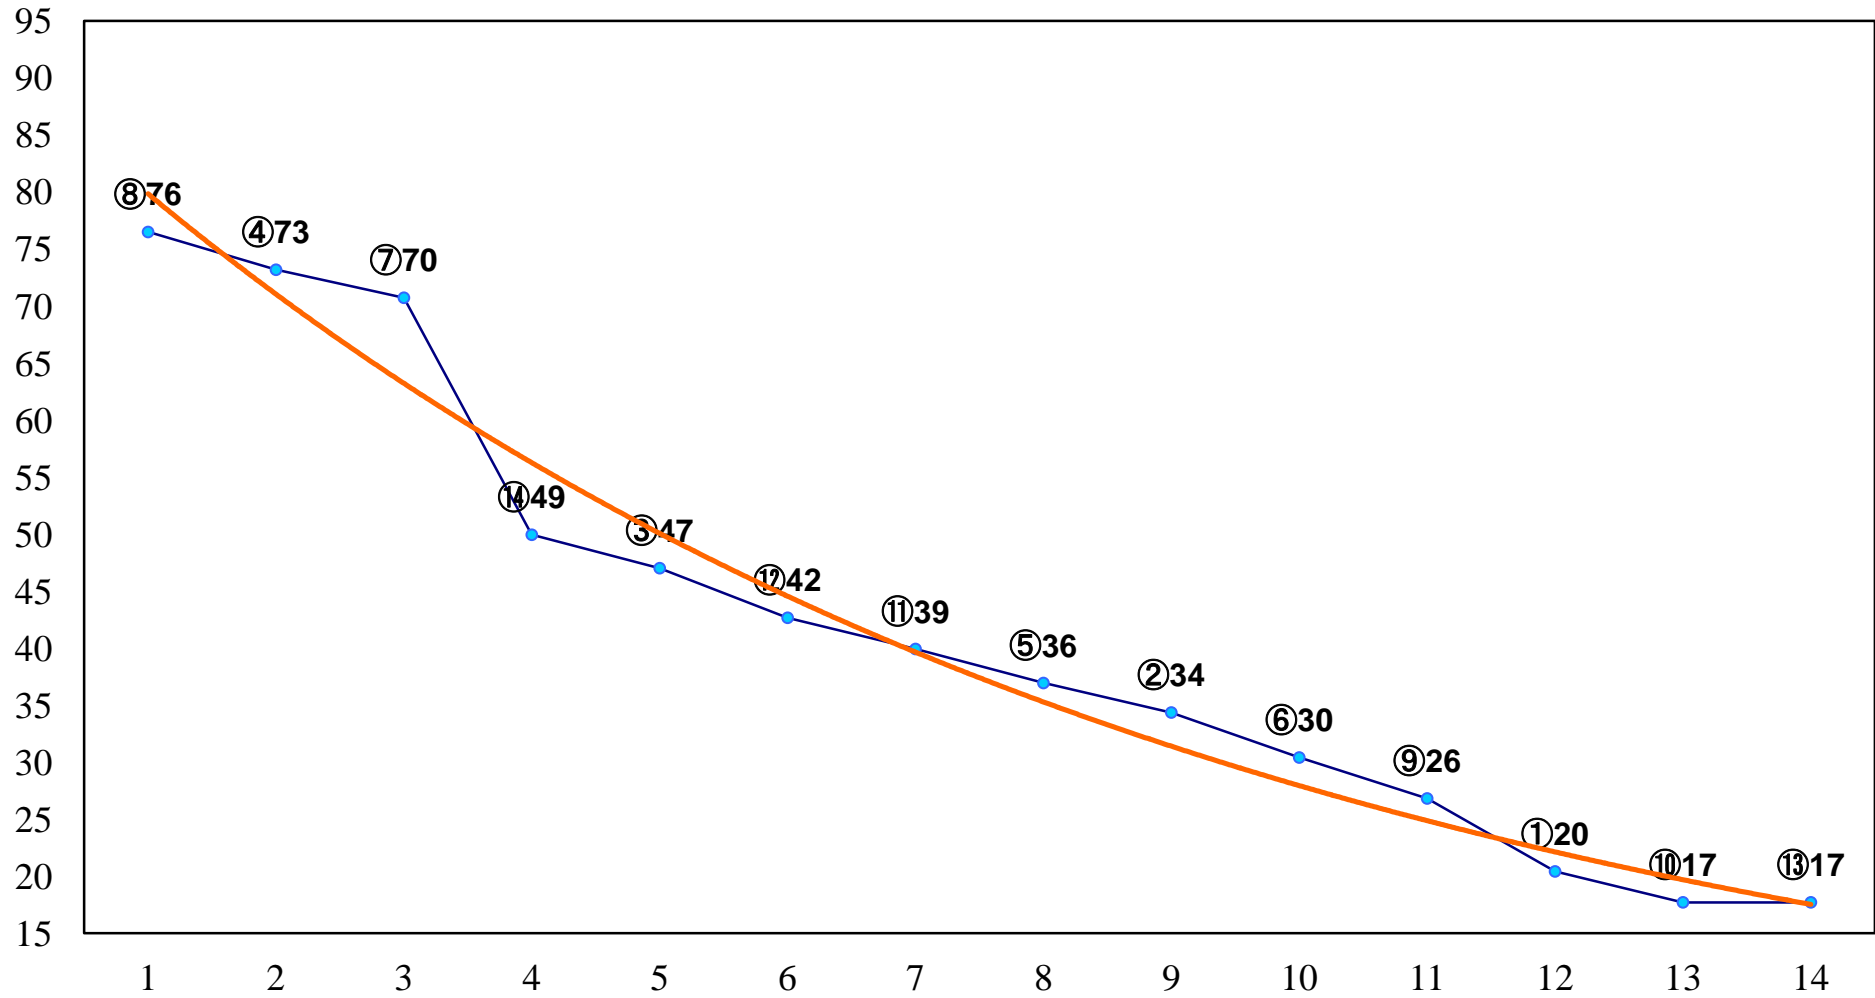

2015年02月27日(金) 大井競馬 2R 11:30
3歳245万円以下 右1600m

2015年02月27日(金) 大井競馬 3R 12:00
3歳285万円以下 右1400m

2015年02月27日(金) 大井競馬 4R 12:30
C3一 二 三 右1200m

2015年02月27日(金) 大井競馬 5R 13:00
C3一 二 三 右1400m

2015年02月27日(金) 大井競馬 6R 13:30