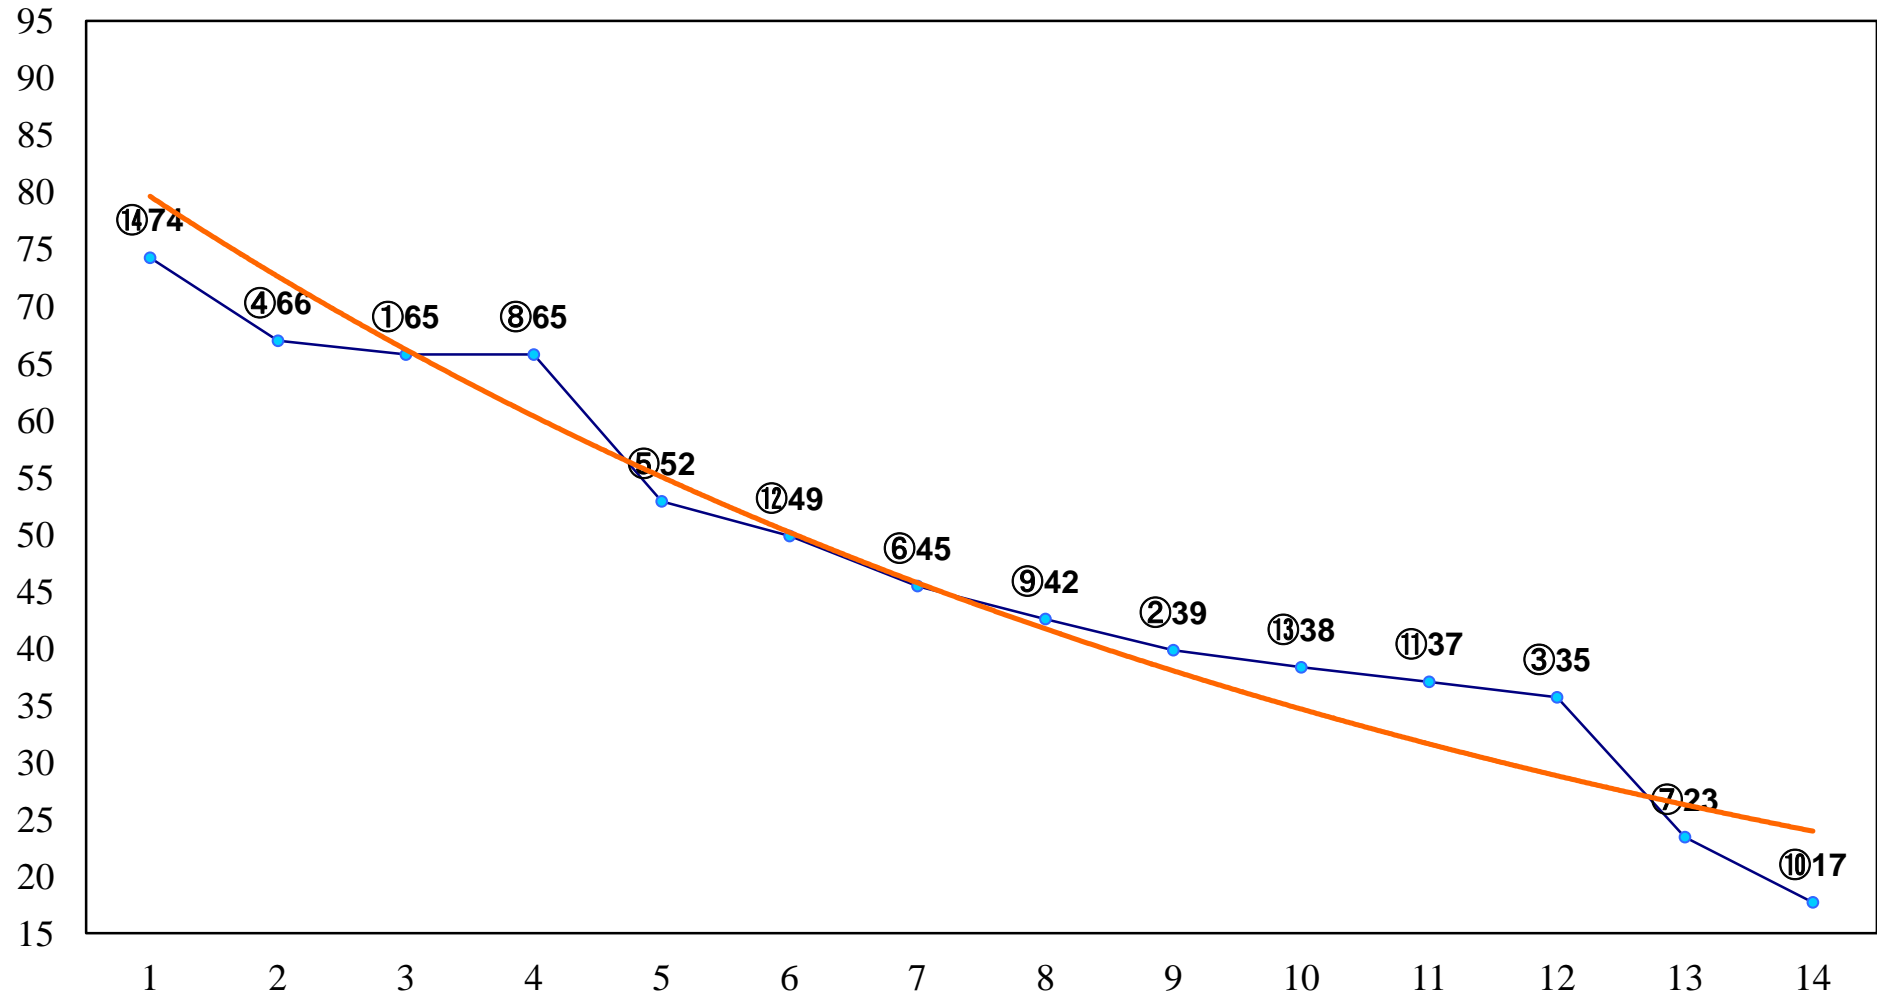

C3一 二三 右1600m

2015年02月27日(金) 大井競馬 7R 14:00
C2十五 十六 十七 右1200m

2015年02月27日(金) 大井競馬 8R 14:30
C2十五 十六 十七 右1400m

2015年02月27日(金) 大井競馬 9R 15:00
C2十五 十六 十七 右1600m

2015年02月27日(金) 大井競馬 11R 16:05
スプリングタイム賞B1ニB2一選抜特別 右1200m