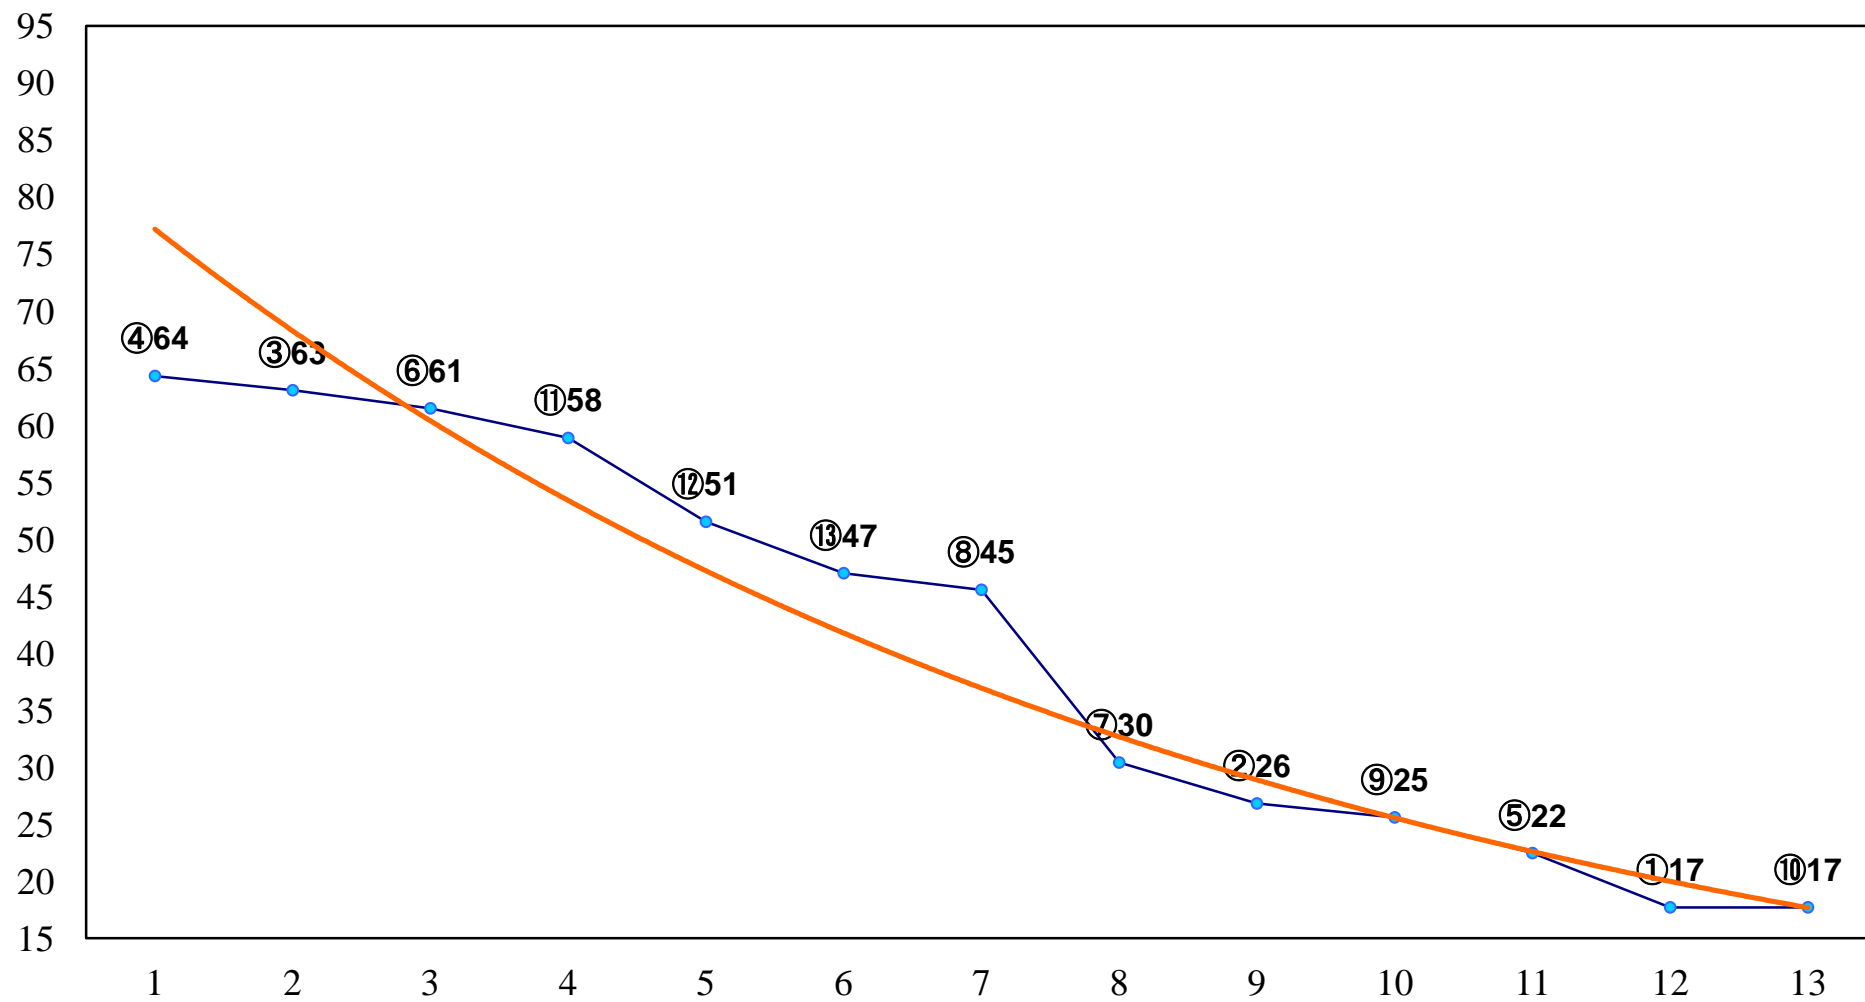

2015年02月27日(金) 大井競馬 2R 11:30
3歳245万円以下 右1600m

2015年02月27日(金) 大井競馬 3R 12:00
3歳285万円以下 右1400m

2015年02月27日(金) 大井競馬 4R 12:30
C3一 二 三 右1200m

2015年02月27日(金) 大井競馬 5R 13:00
C3一 二 三 右1400m

2015年02月27日(金) 大井競馬 6R 13:30