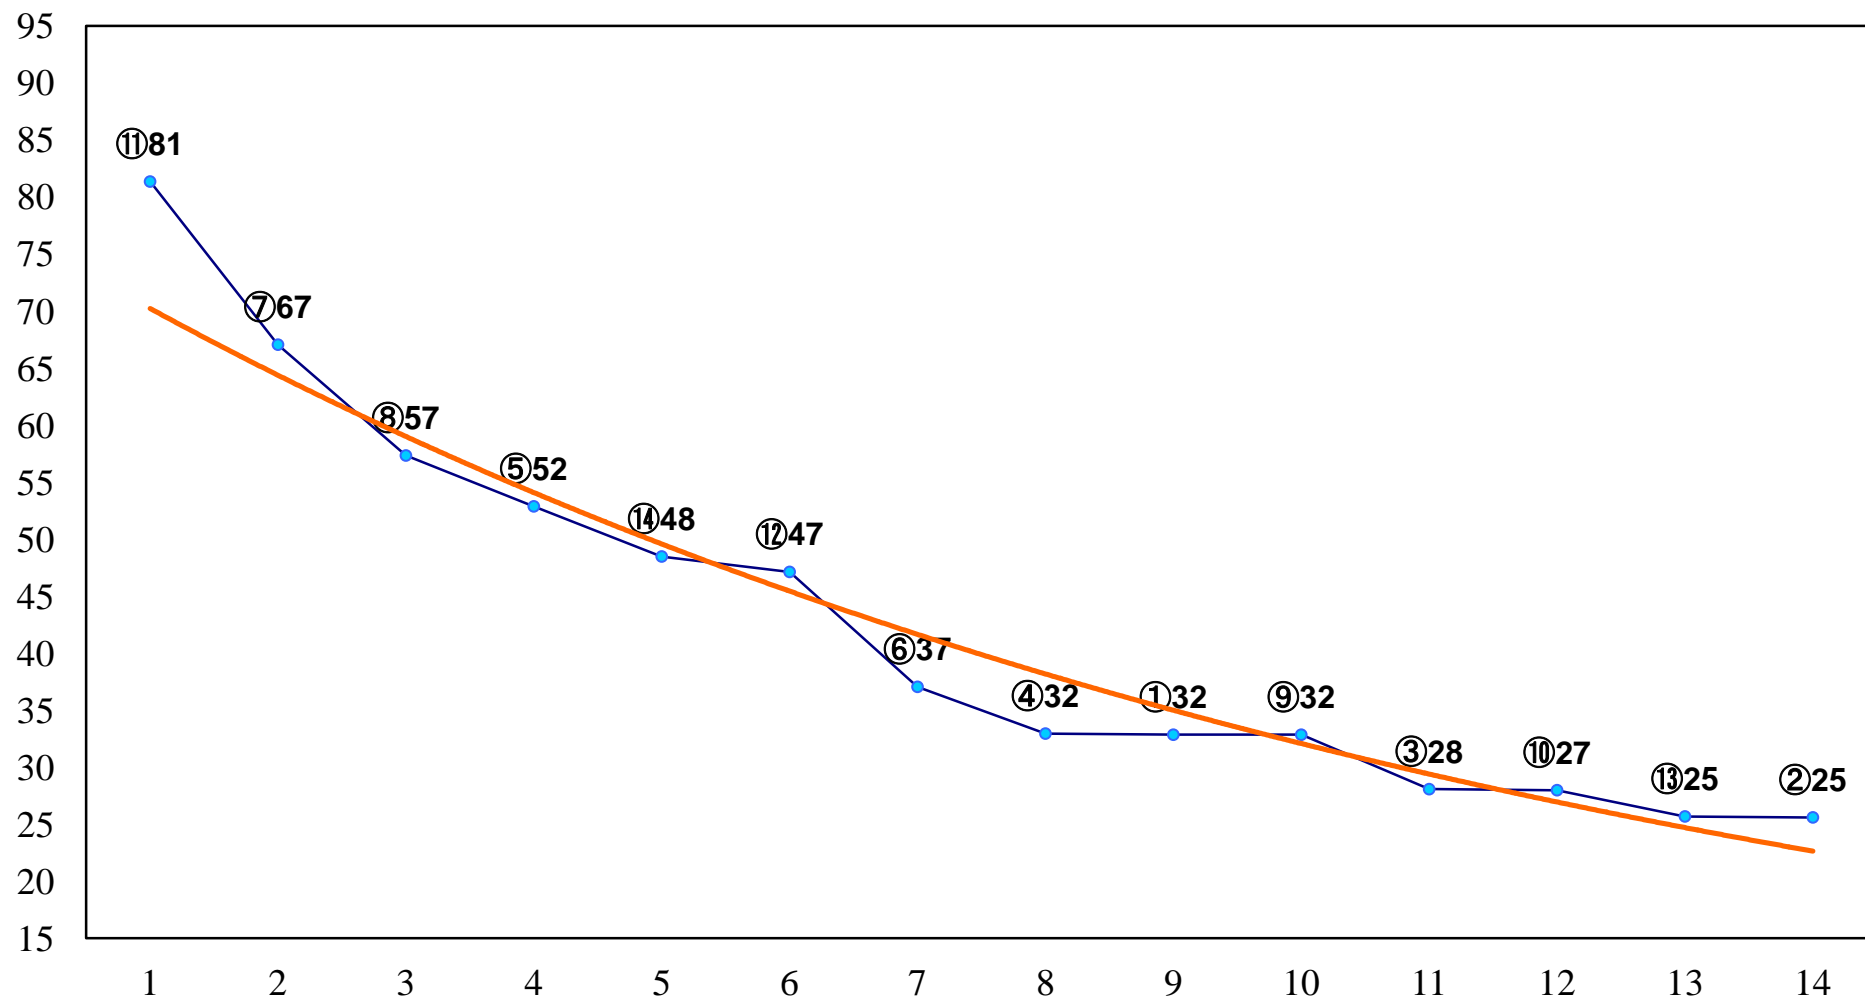

2015年02月27日(金) 大井競馬 6R 13:30

C3一 二三 右1600m