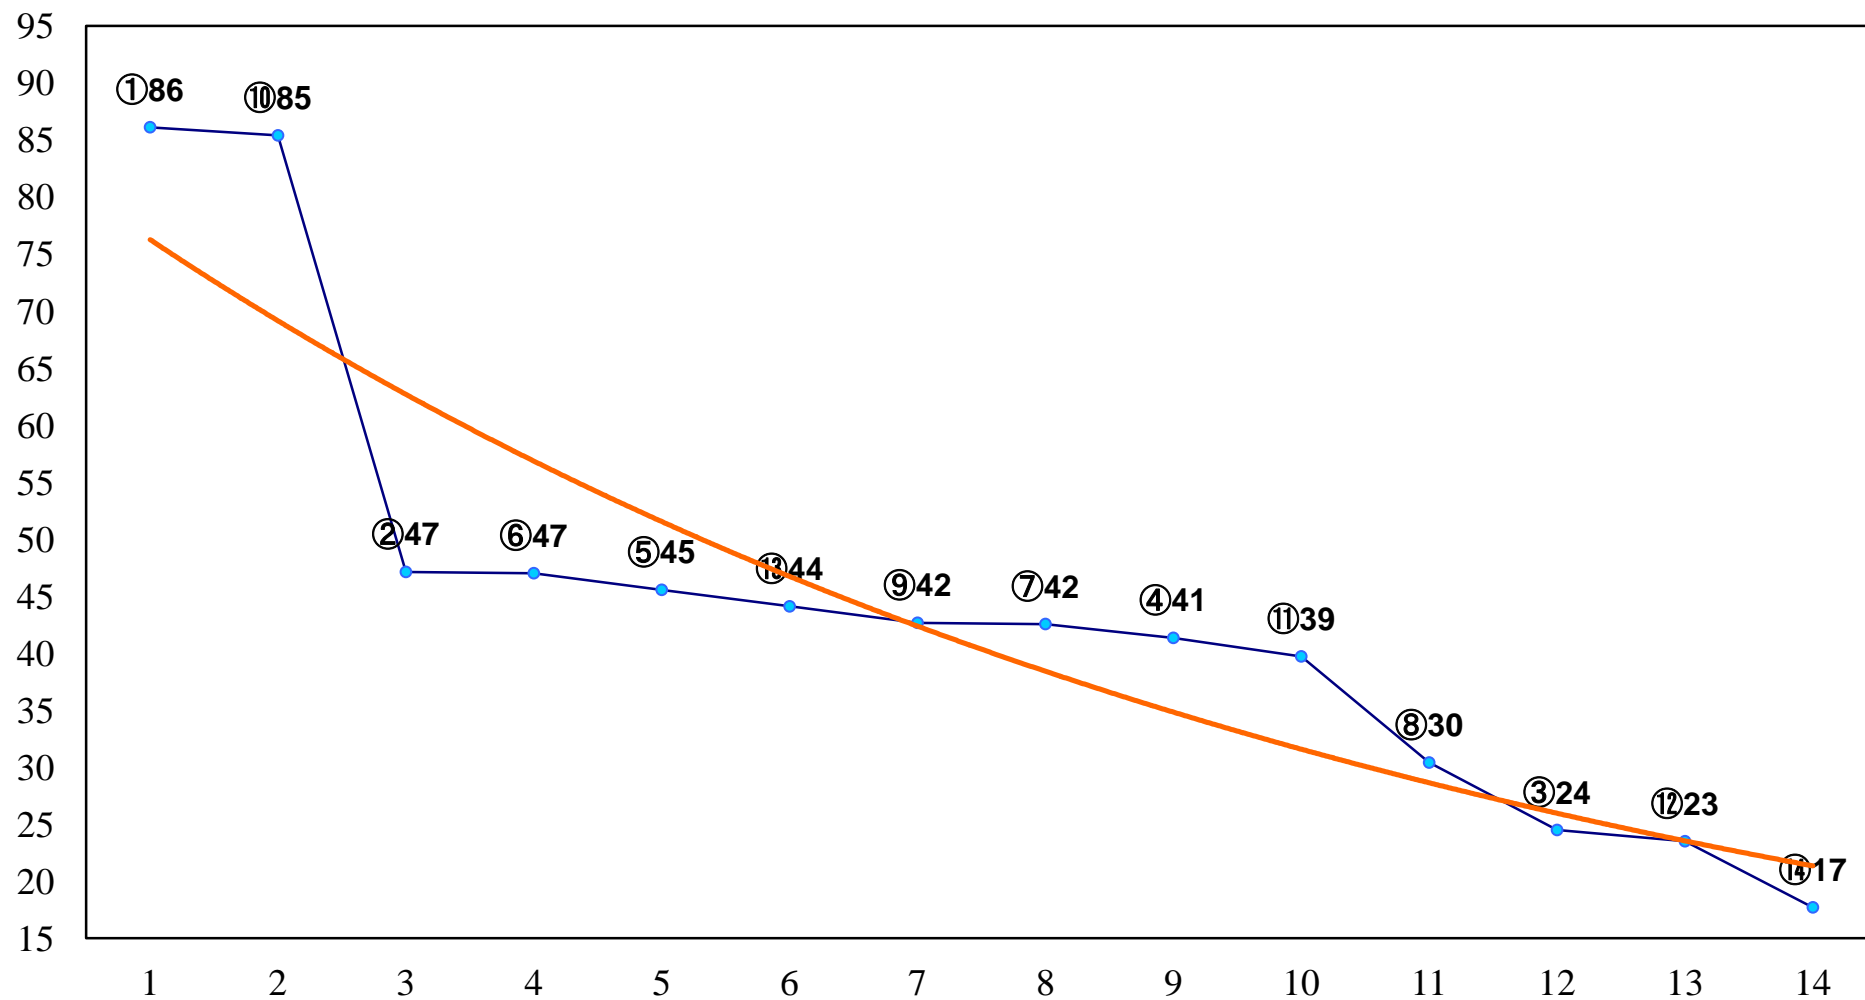

2015年02月27日(金) 大井競馬 2R 11:30
3歳245万円以下 右1600m

2015年02月27日(金) 大井競馬 3R 12:00
3歳285万円以下 右1400m

2015年02月27日(金) 大井競馬 4R 12:30
C3一 二 三 右1200m

2015年02月27日(金) 大井競馬 5R 13:00
C3一 二 三 右1400m

2015年02月27日(金) 大井競馬 6R 13:30