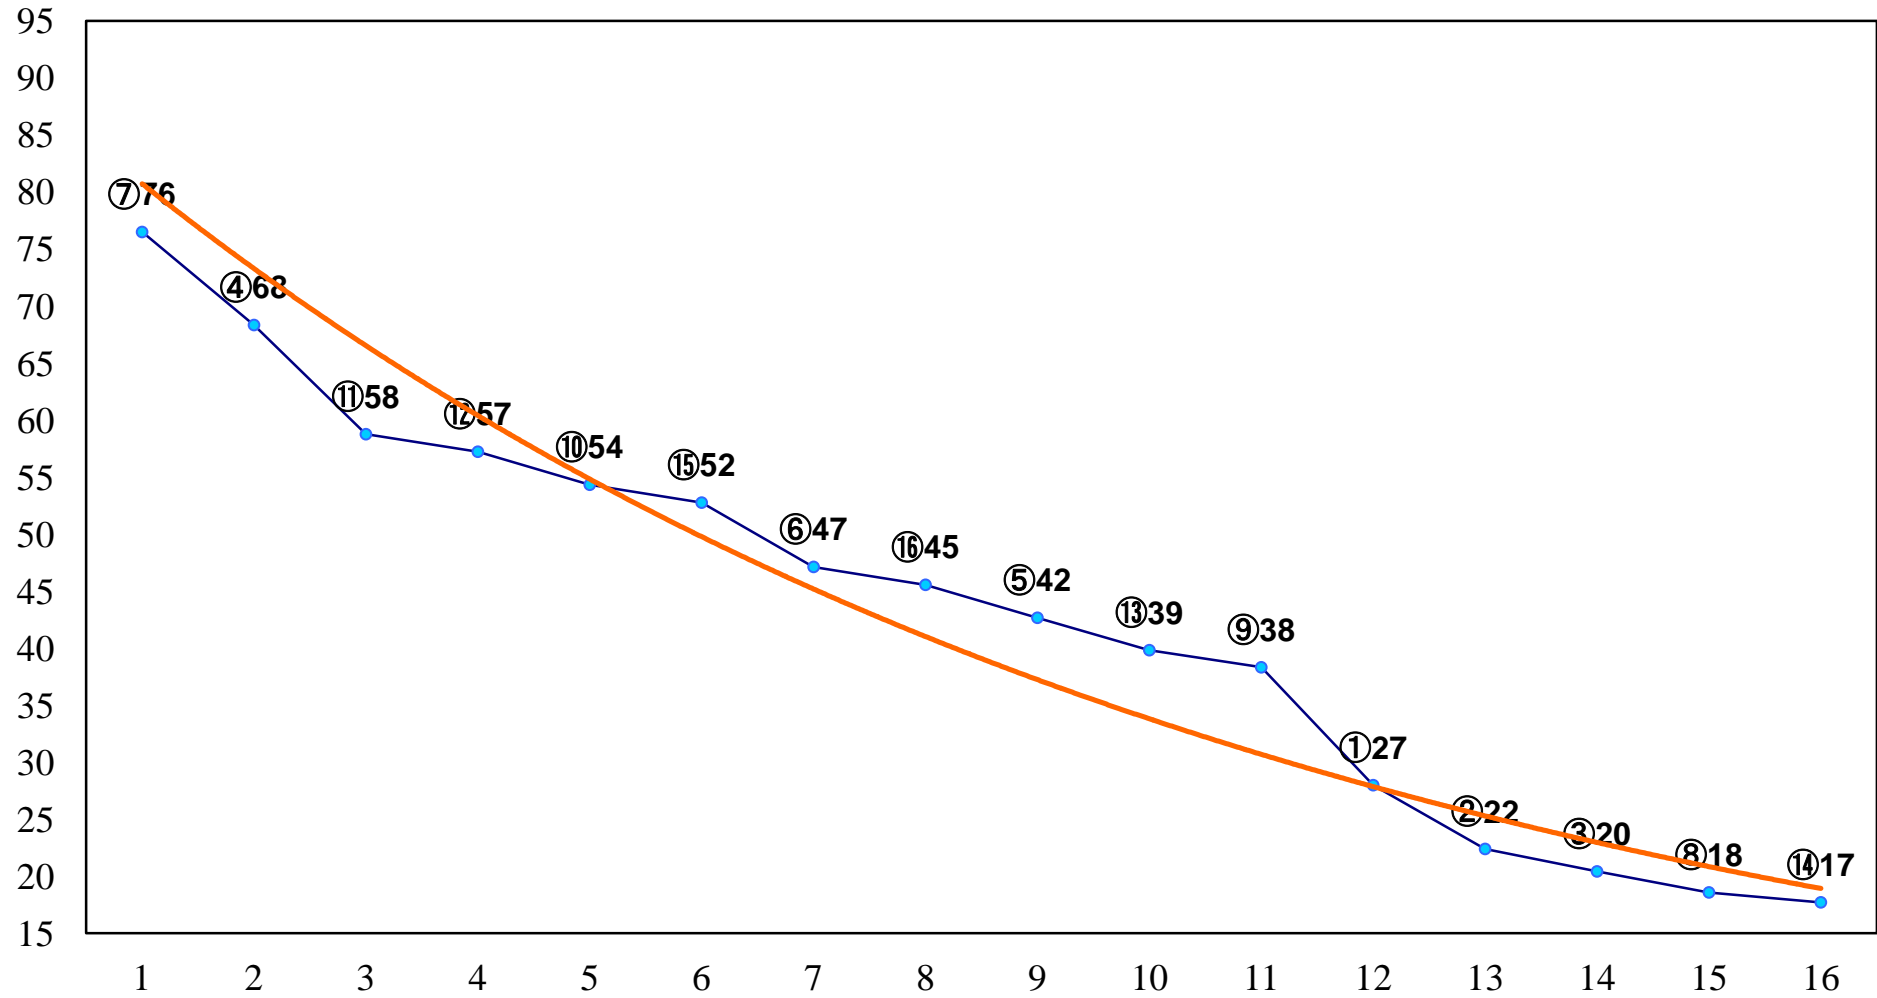

C3一 二三 右1600m

2015年02月27日(金) 大井競馬 7R 14:00
C2十五 十六 十七 右1200m

2015年02月27日(金) 大井競馬 8R 14:30
C2十五 十六 十七 右1400m

2015年02月27日(金) 大井競馬 9R 15:00
C2十五 十六 十七 右1600m

2015年02月27日(金) 大井競馬 11R 16:05
スプリングタイム賞B1ニB2一選抜特別 右1200m