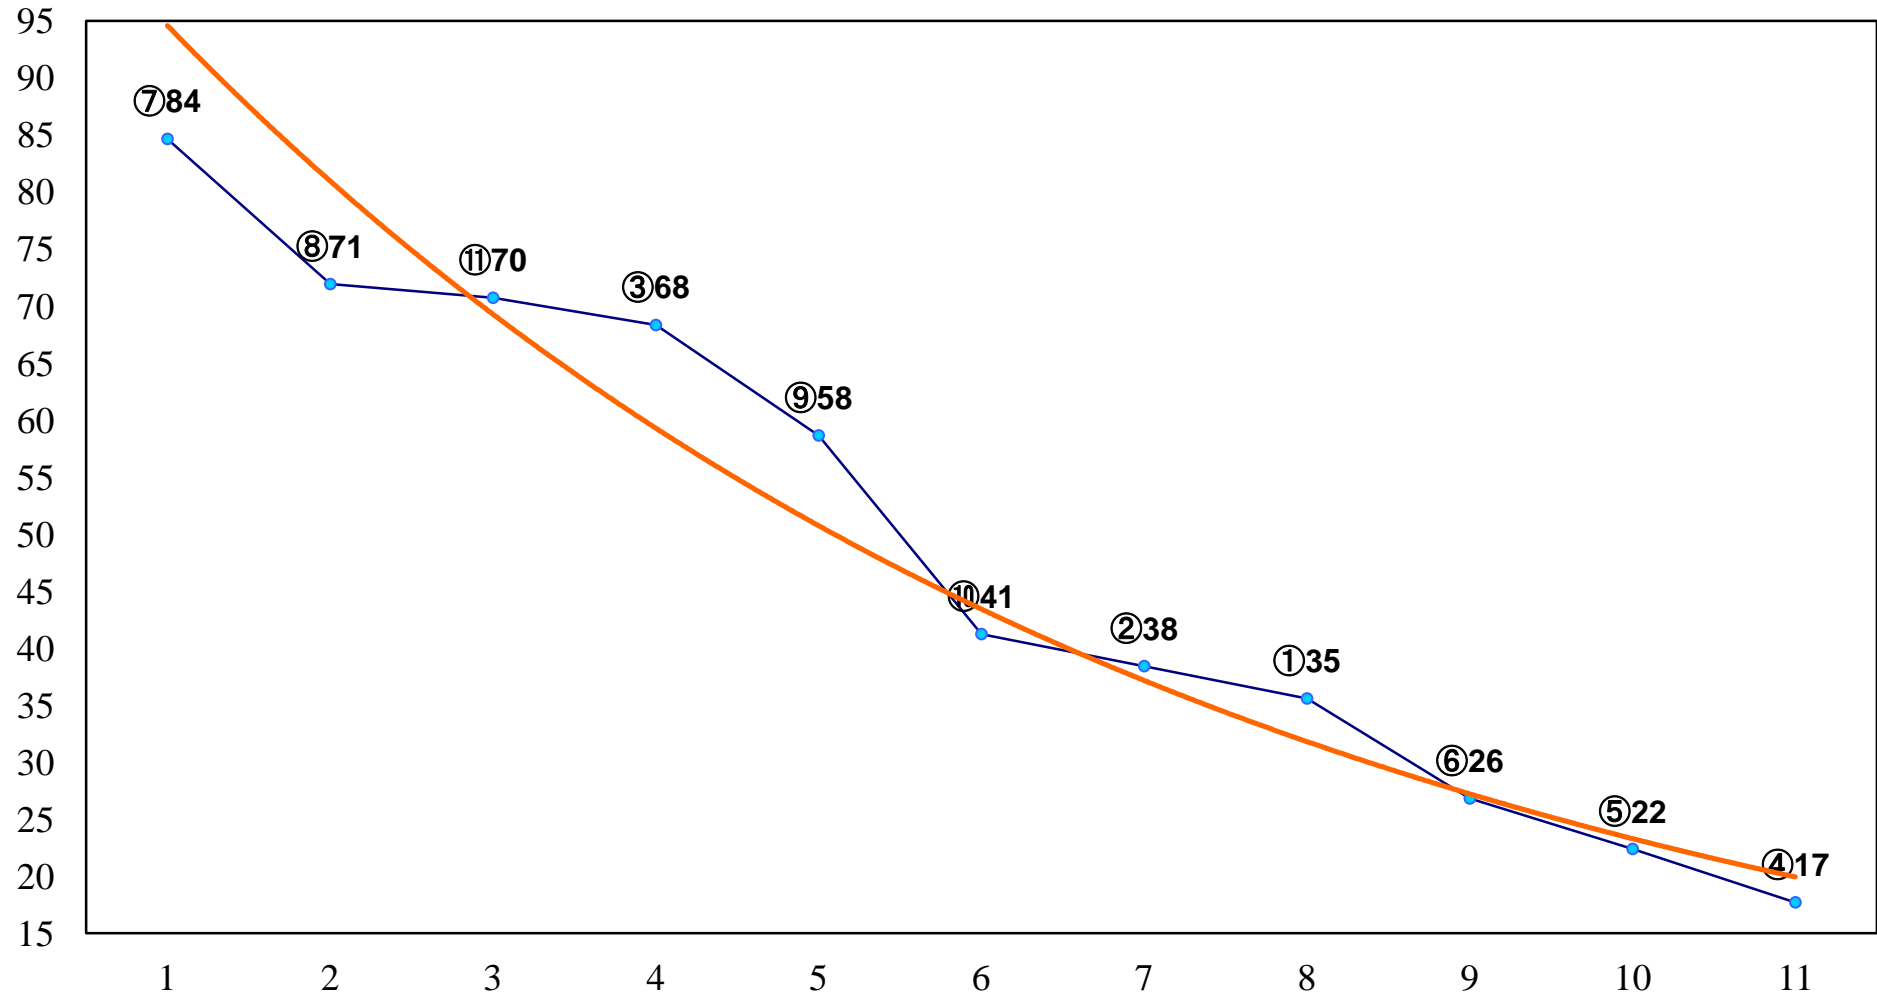

2015年03月02日(月) 川崎競馬 8R 15:25
オイスターマーケット牡蠣市場川C2三 四 左1600m