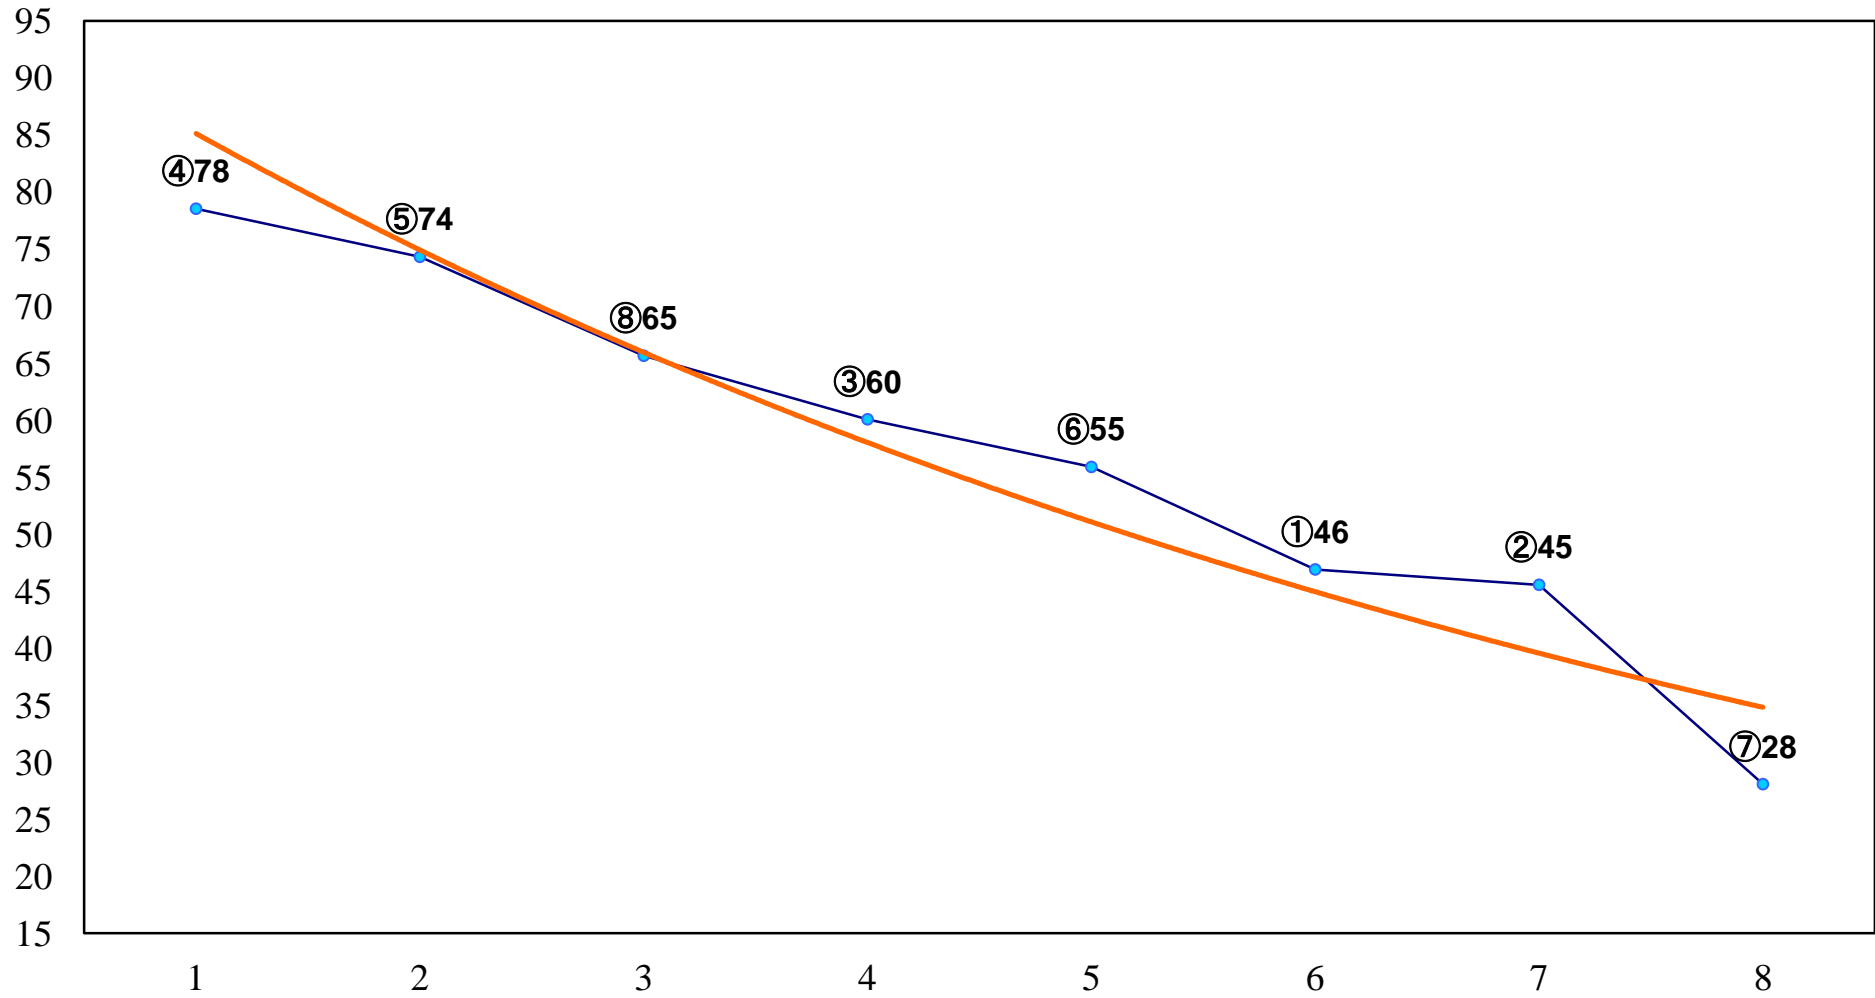

2015年03月02日(月) 川崎競馬 1R 11:50
C3 4歳選定馬 左1400m

2015年03月02日(月) 川崎競馬 2R 12:20
C3十四 十五 左1400m

2015年03月02日(月) 川崎競馬 3R 12:50
C3十四 十五 左1400m

2015年03月02日(月) 川崎競馬 4R 13:20
3歳5口 左1500m

2015年03月02日(月) 川崎競馬 5R 13:50
3歳4イ 左1500m