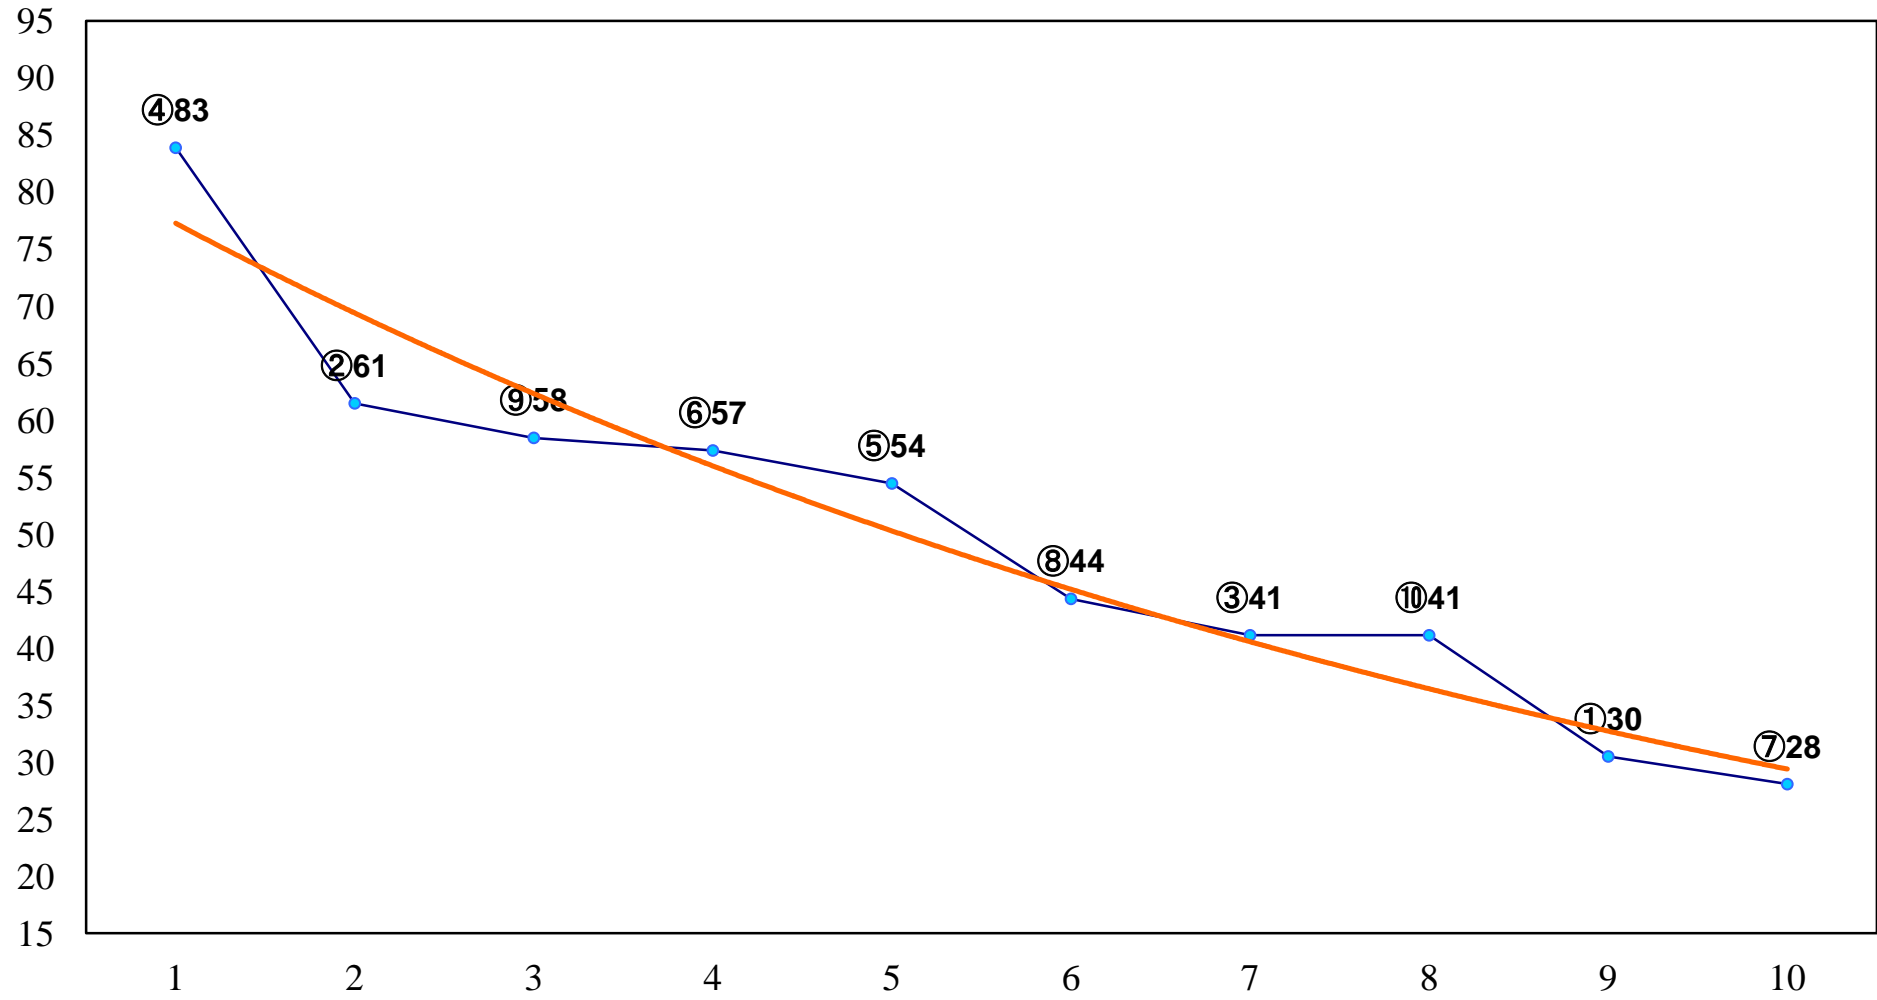

2015年03月02日(月) 川崎競馬 5R 13:50
3歳4イ 左1500m