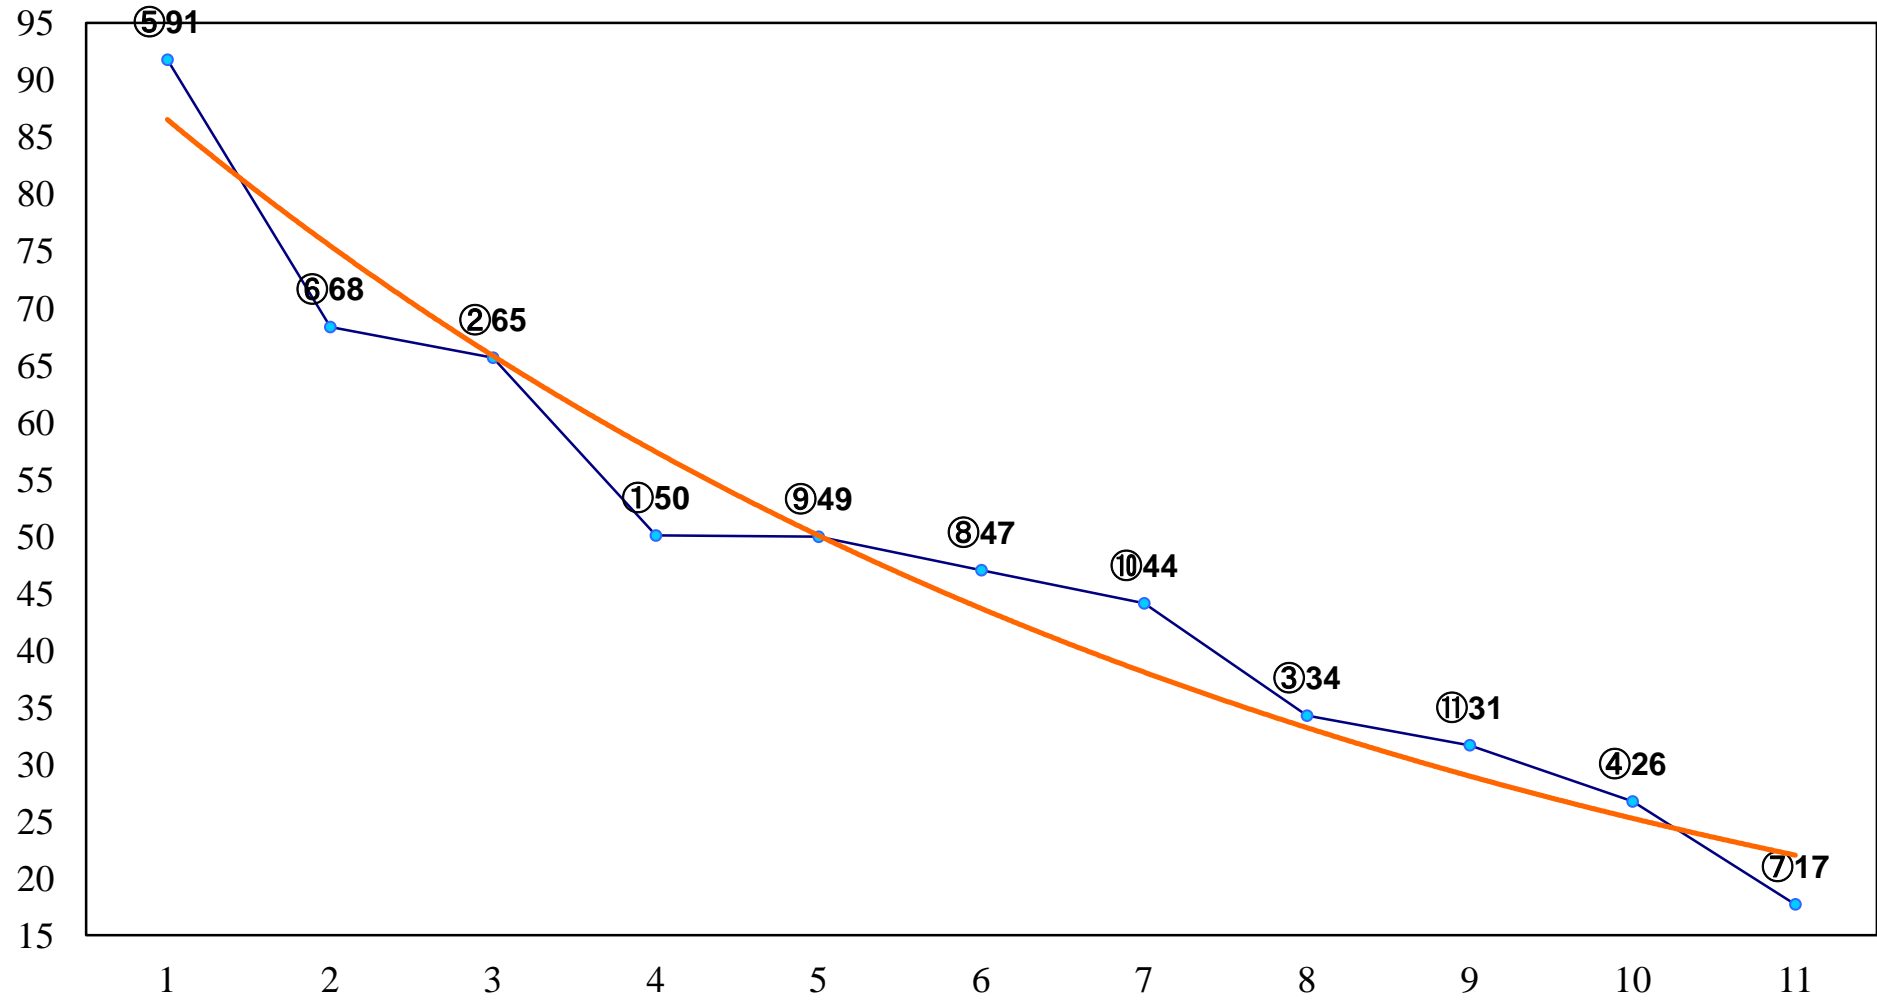

2015年03月02日(月) 川崎競馬 3R 12:50
C3十四 十五 左1400m

2015年03月02日(月) 川崎競馬 2R 12:20
C3十四 十五 左1400m