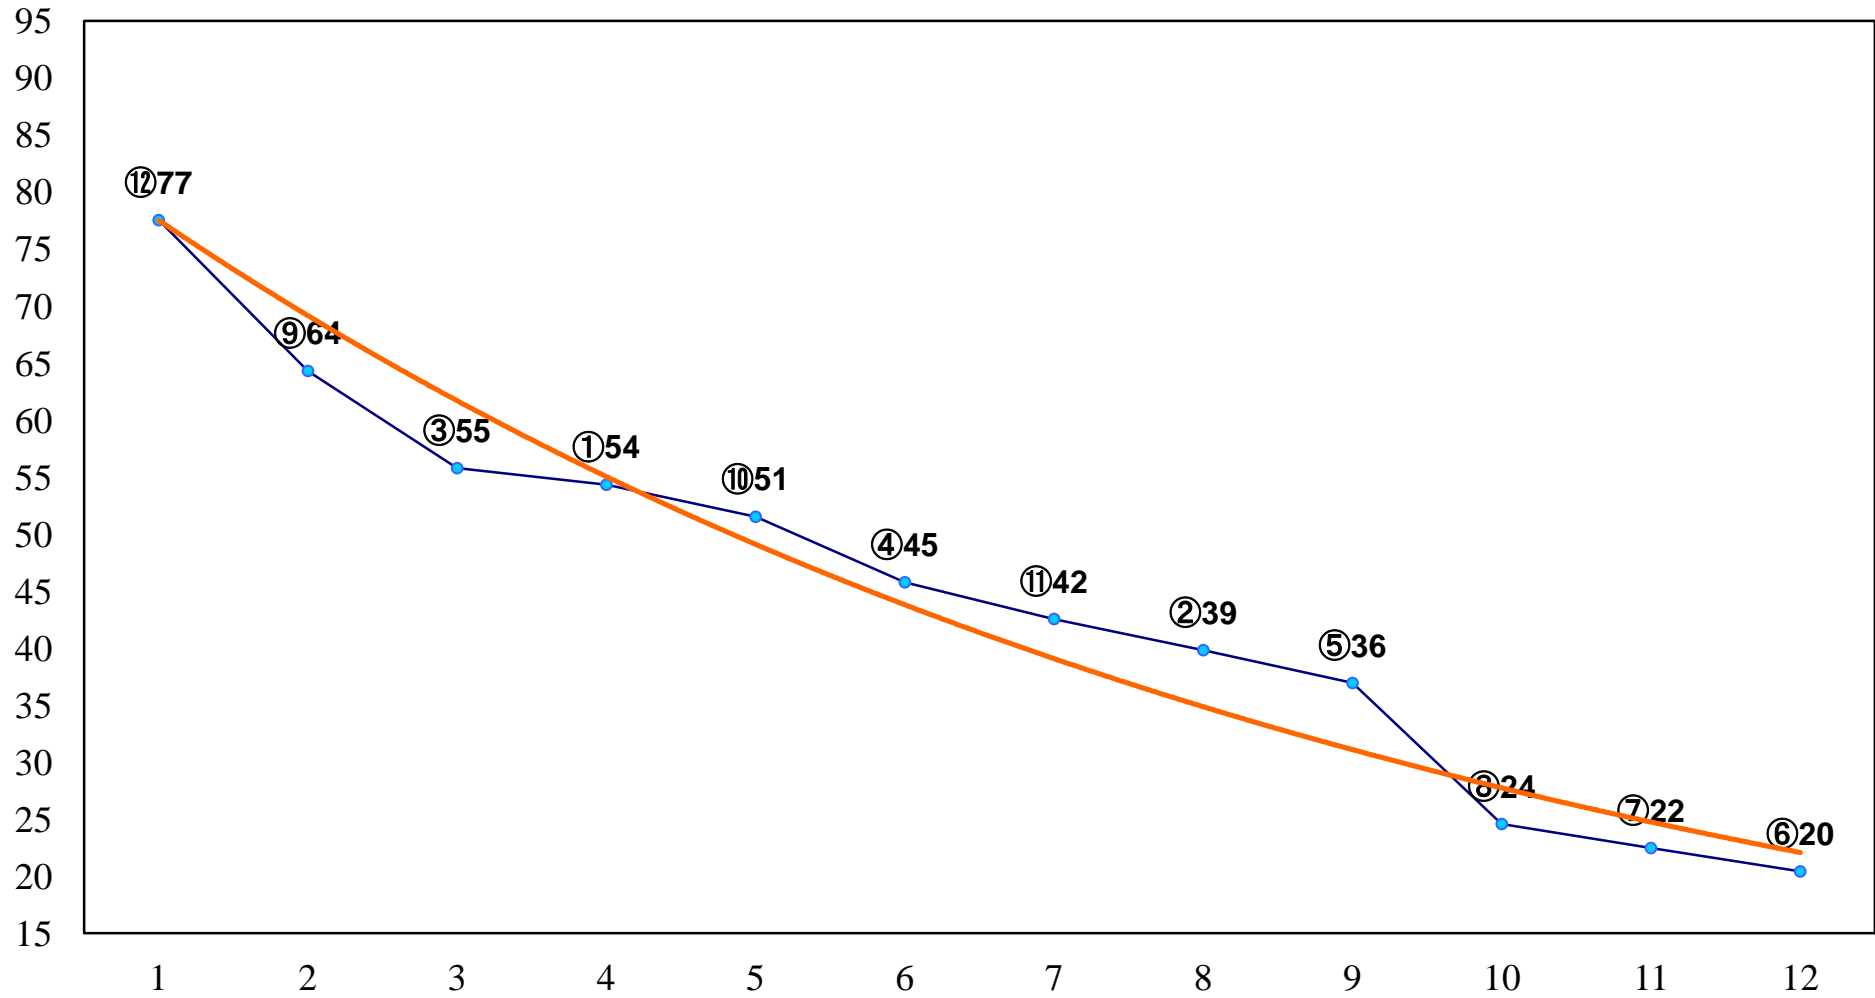

2015年03月02日(月) 川崎競馬 6R 14:20
朧月賞C3一 左1500m