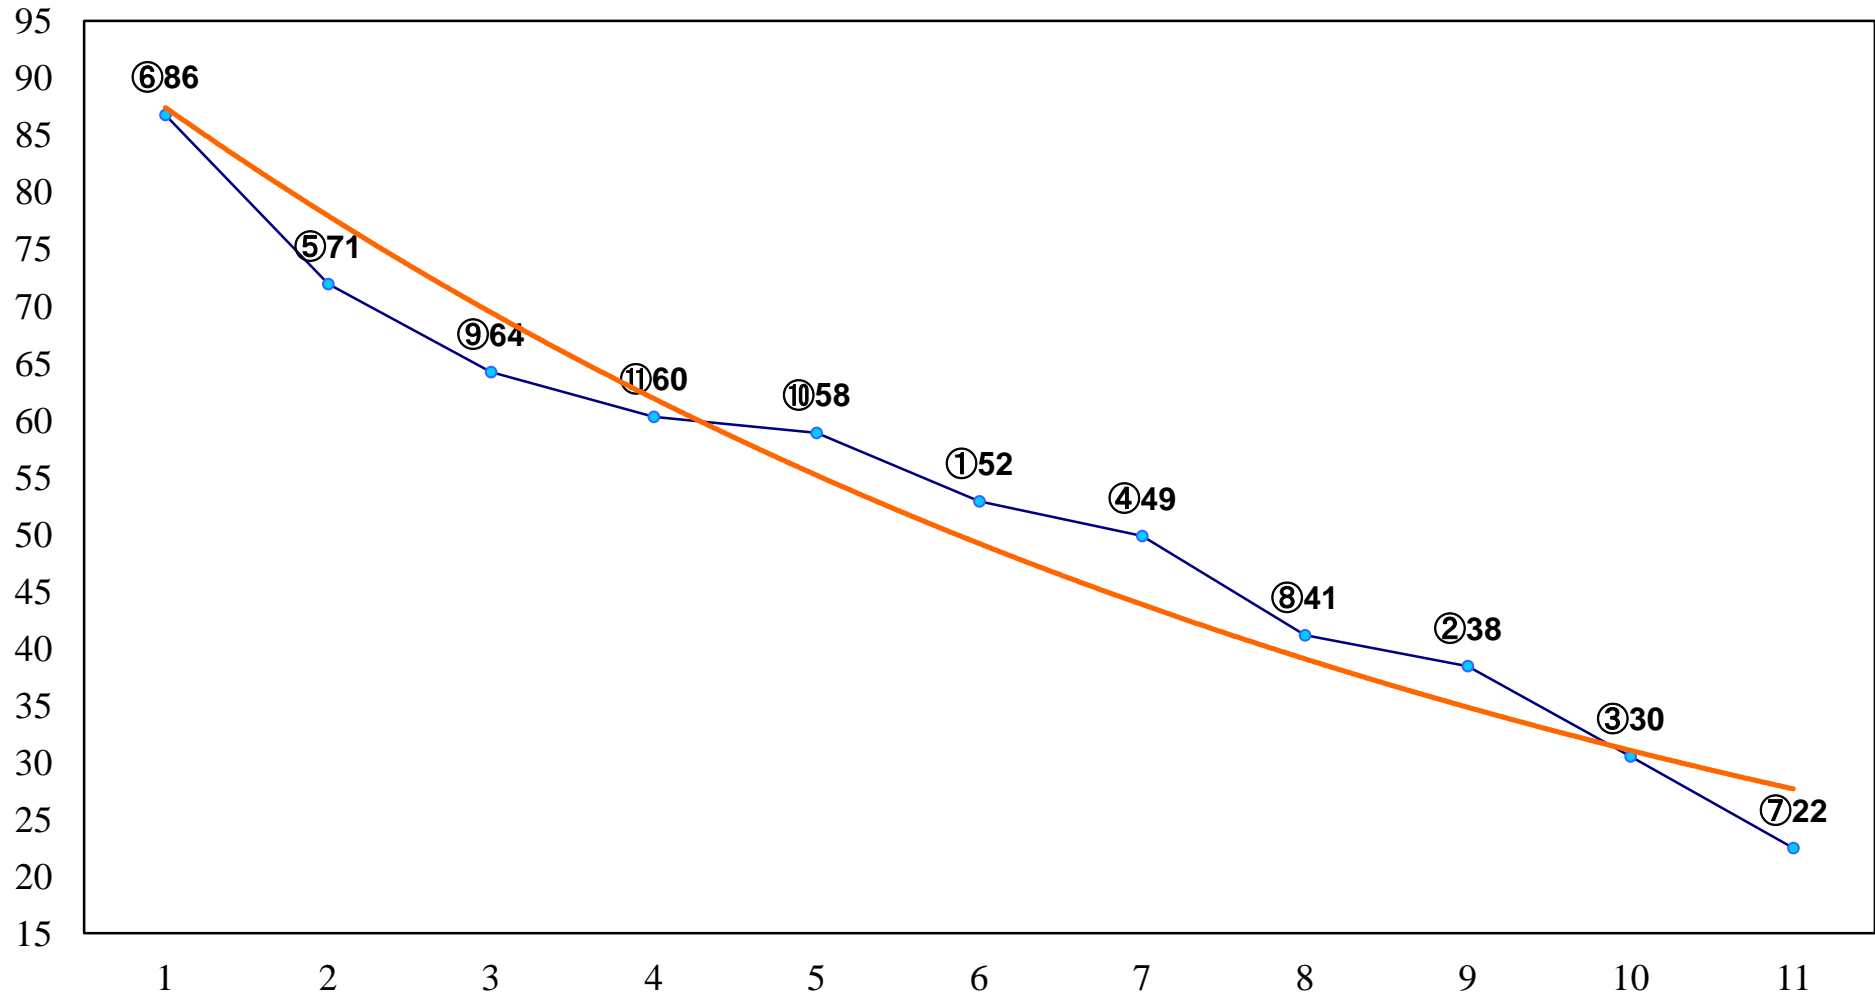

2015年03月02日(月) 川崎競馬 8R 15:25
オイスターマーケット牡蠣市場川C2三 四 左1600m

2015年03月02日(月) 川崎競馬 7R 14:50
C2三 四 左1400m