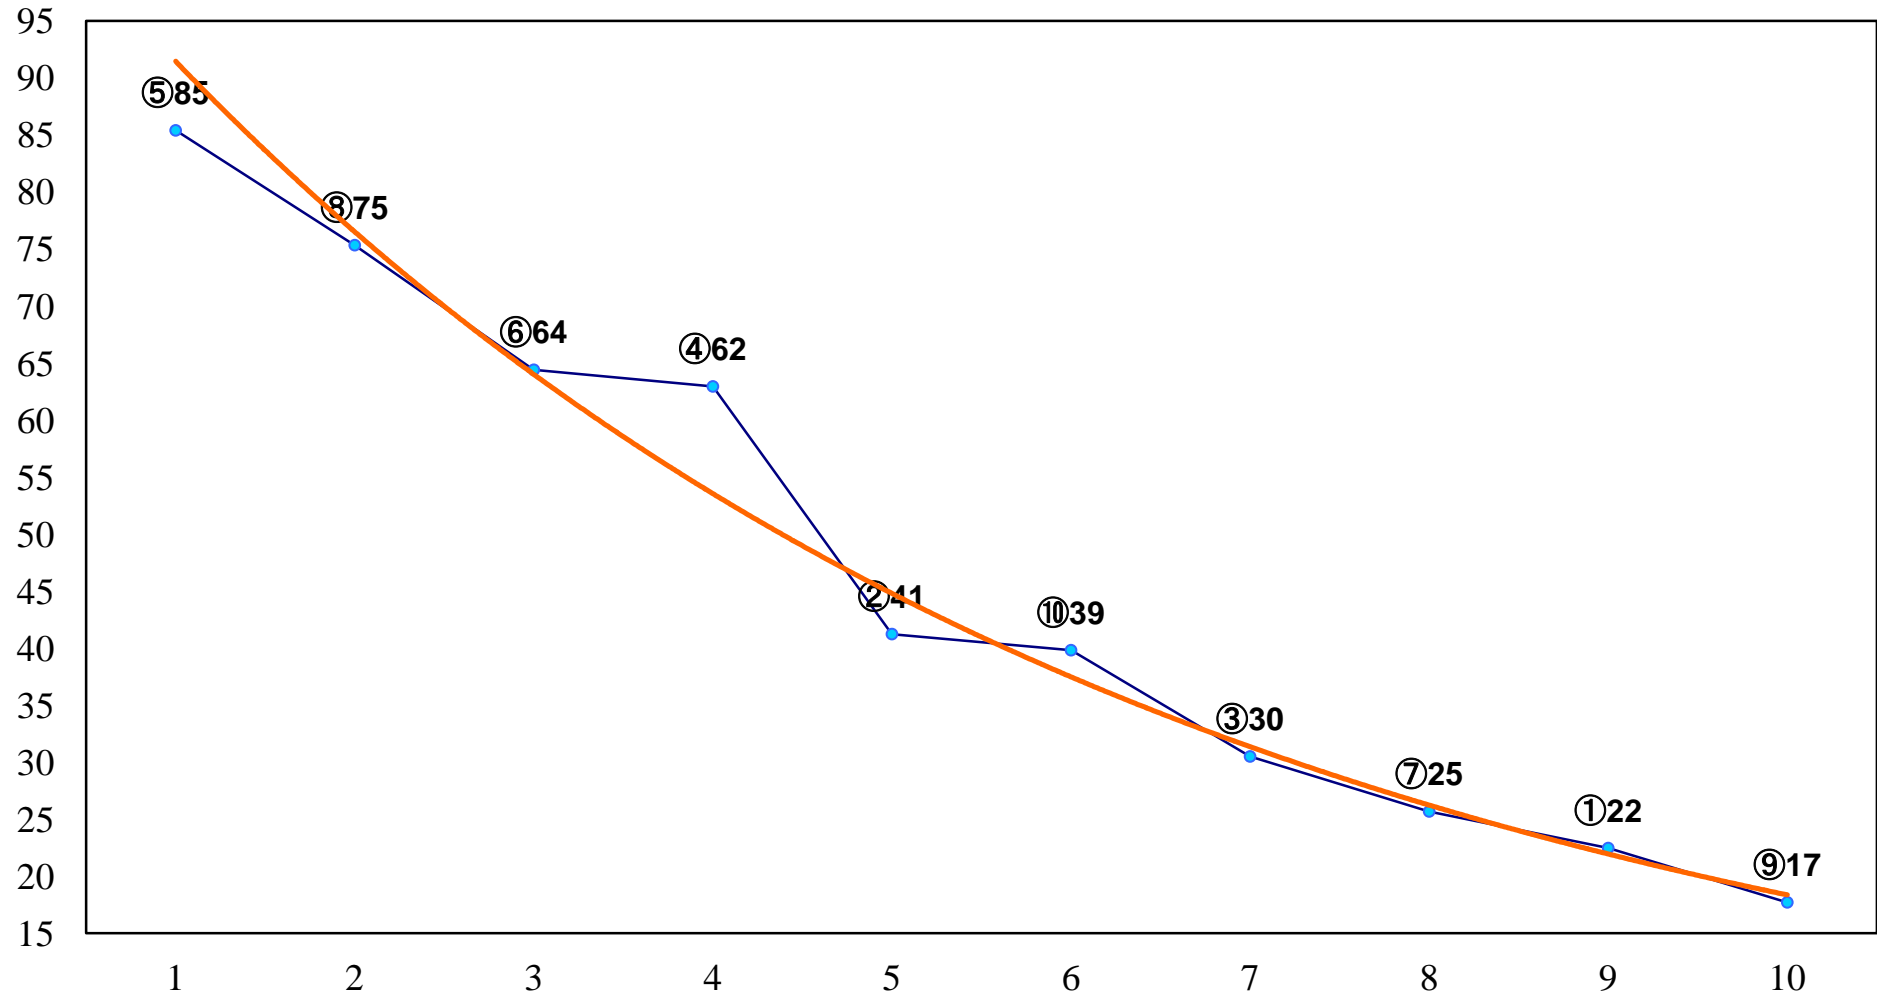

2015年03月02日(月) 川崎競馬 3R 12:50
C3十四 十五 左1400m