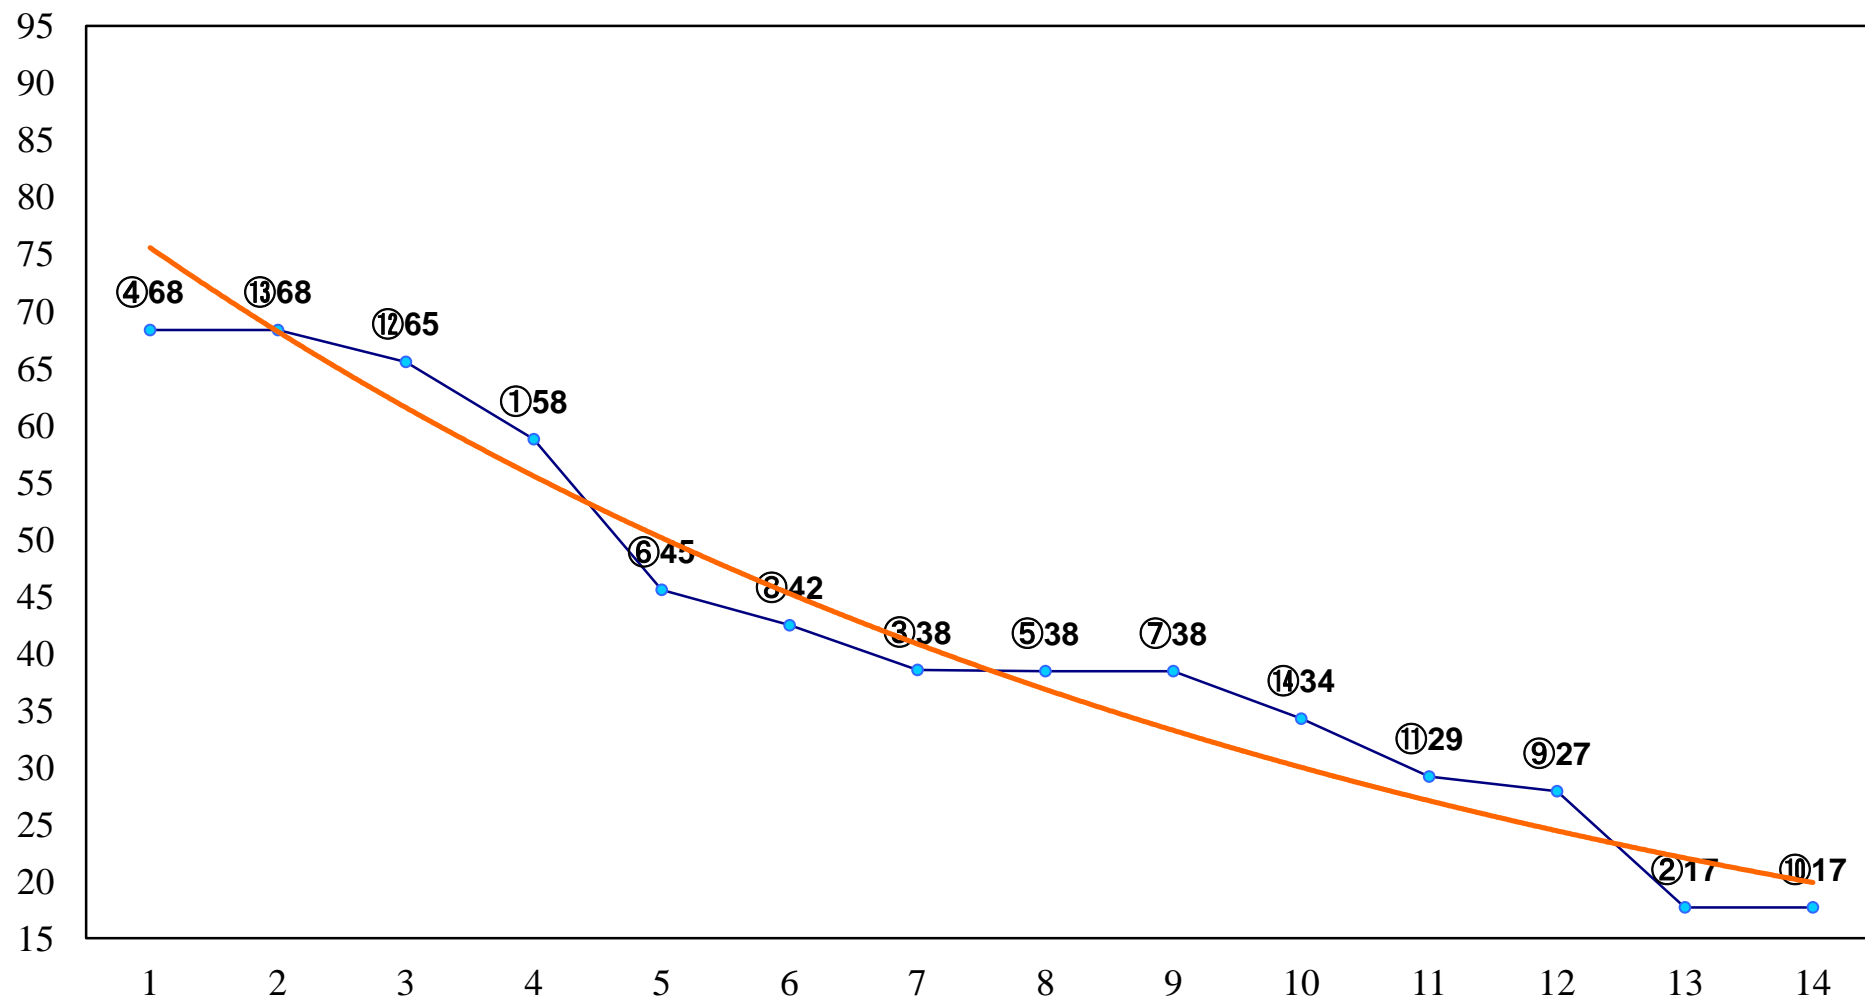

2015年03月02日(月) 川崎競馬 11R 17:10
春麗特別C1二 左1400m