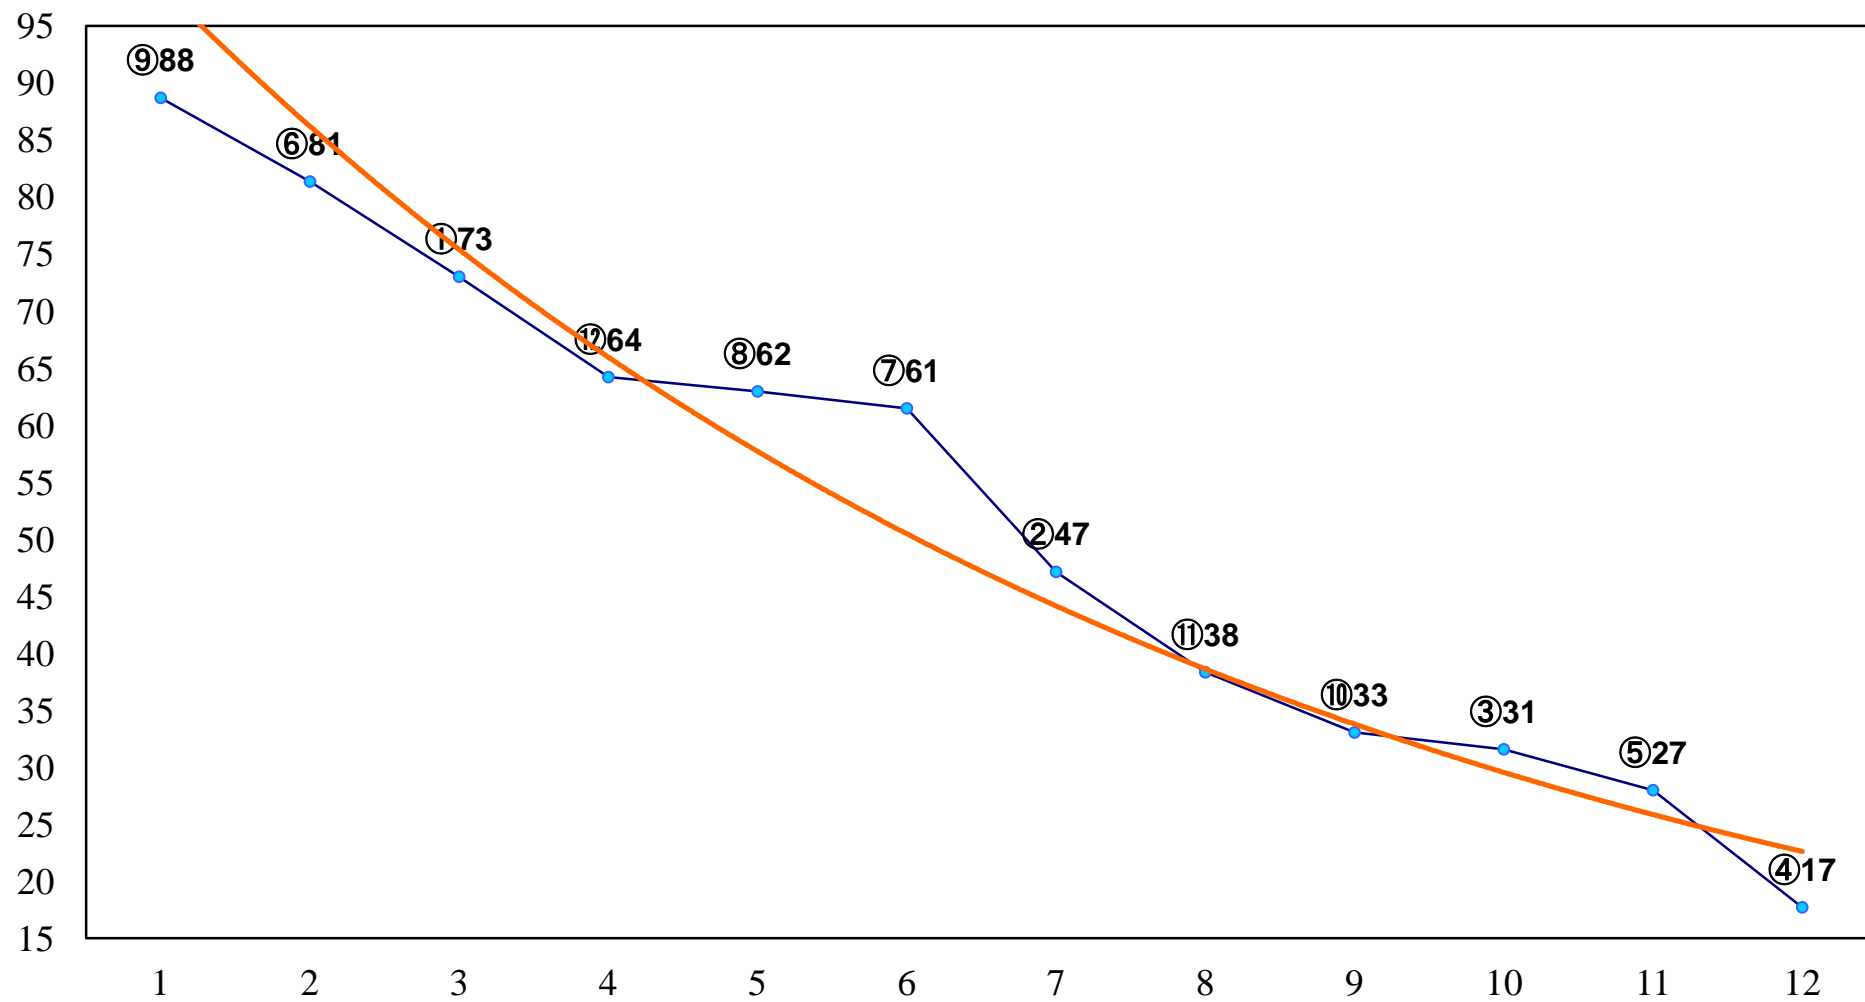

2015年03月02日(月) 川崎競馬 9R 16:00
うぐいす特別3歳1 左1600m