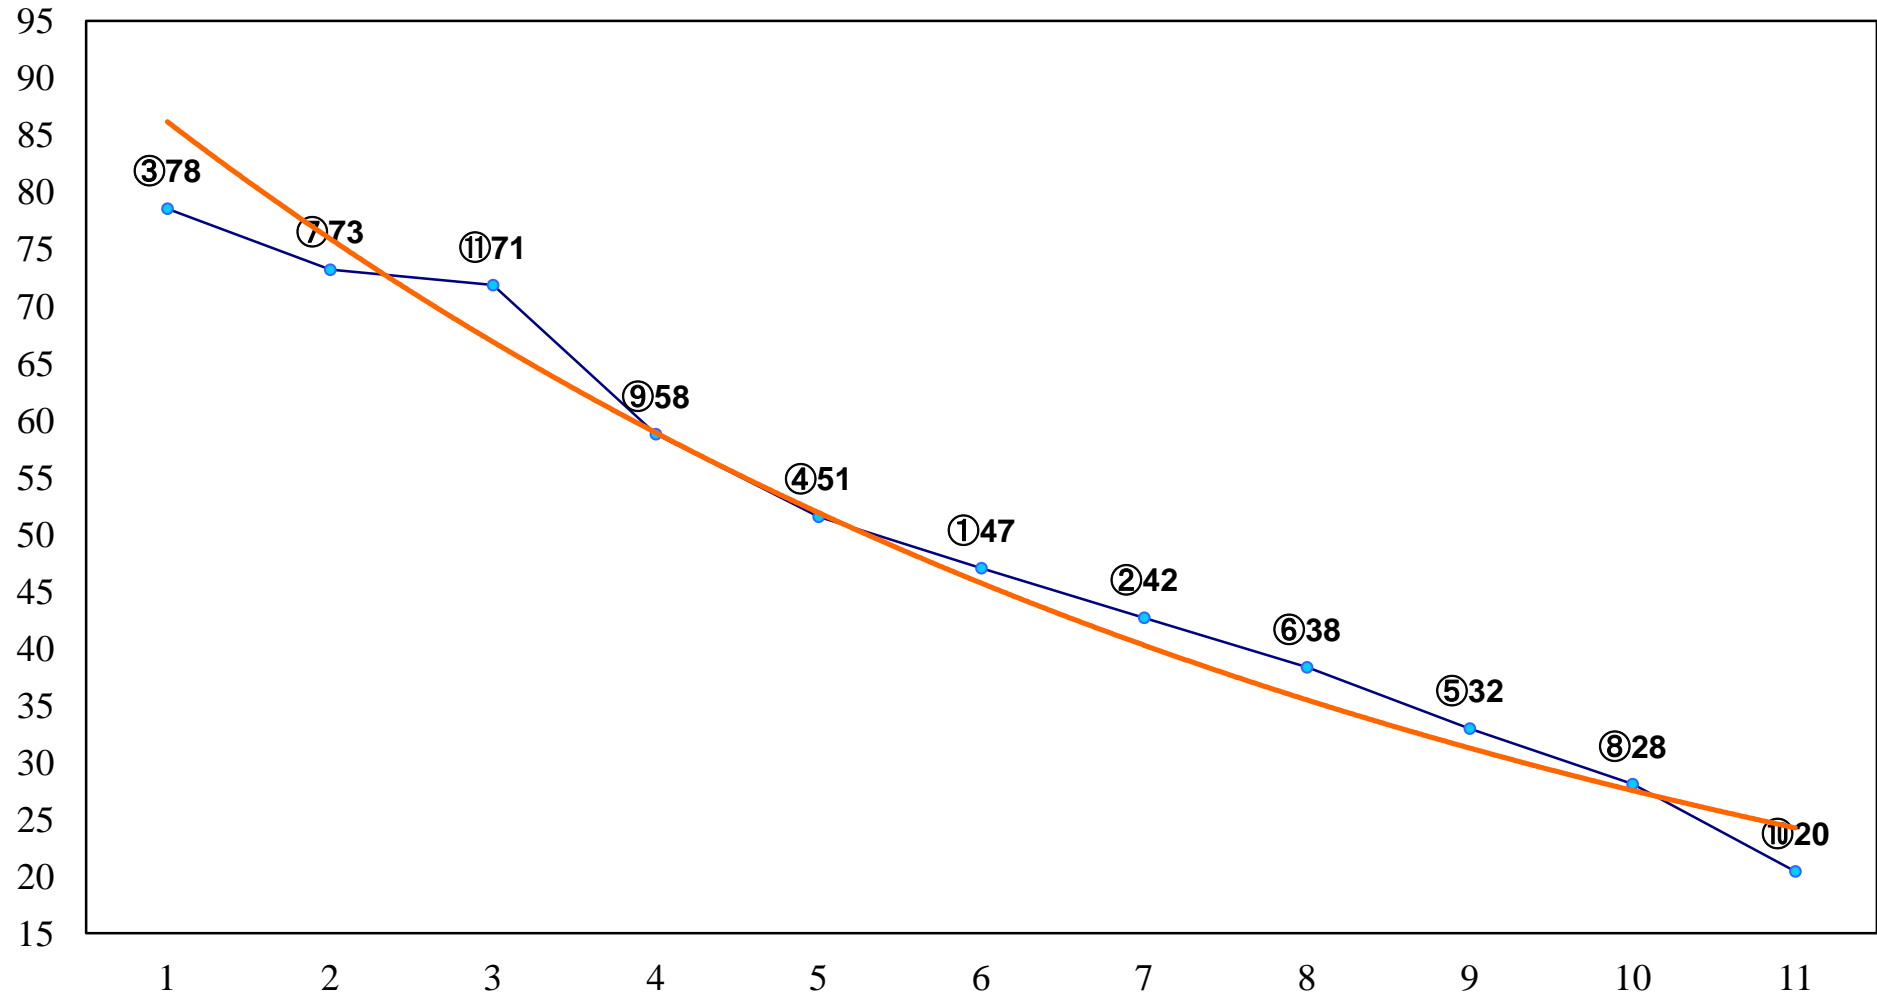

2015年03月02日(月) 川崎競馬 4R 13:20
3歳5口 左1500m