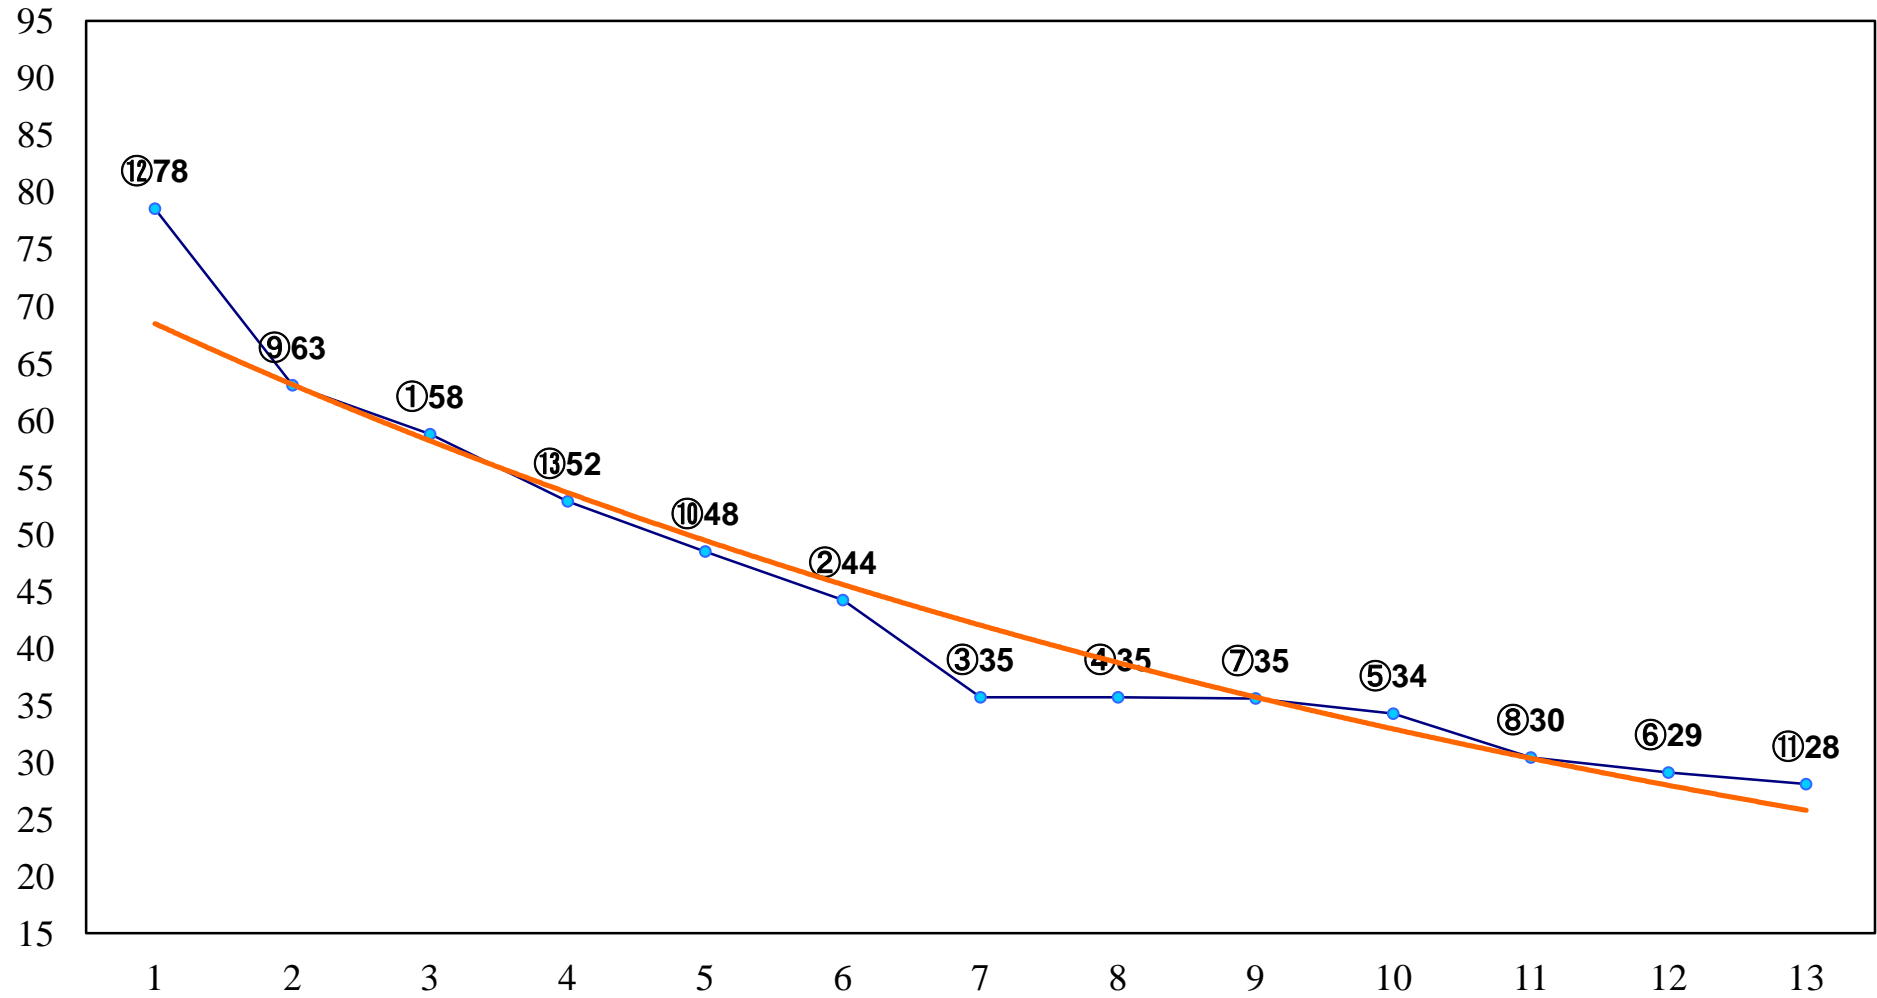

2015年03月05日(木) 川崎競馬 1R 11:50
3歳10口 左1400m

2015年03月05日(木) 川崎競馬 3R 12:50
C3五六七 左1500m

2015年03月05日(木) 川崎競馬 4R 13:20
C3五六七 左1500m

2015年03月05日(木) 川崎競馬 6R 14:20
C1三四左1600m

2015年03月05日(木) 川崎競馬 7R 14:50
C1三四 左1600m