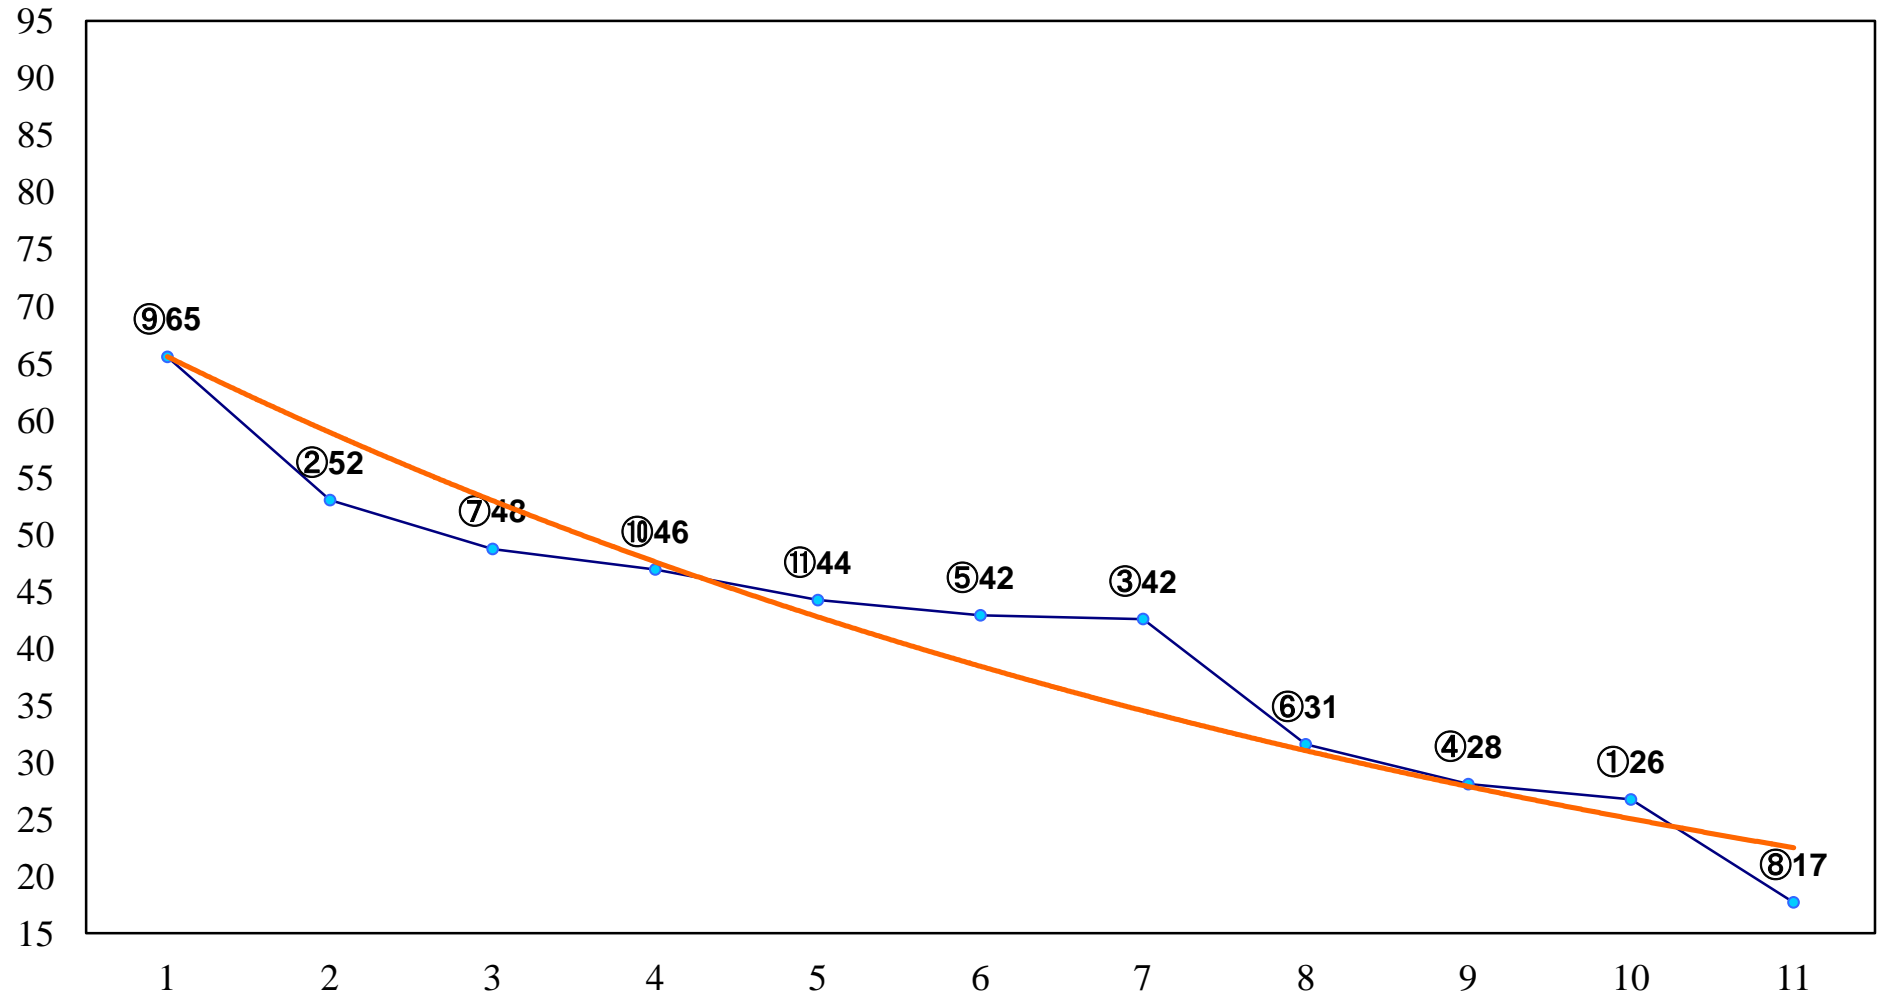

2015年03月05日(木) 川崎競馬 8R 15:25
未来賞C2選定馬 左1500m