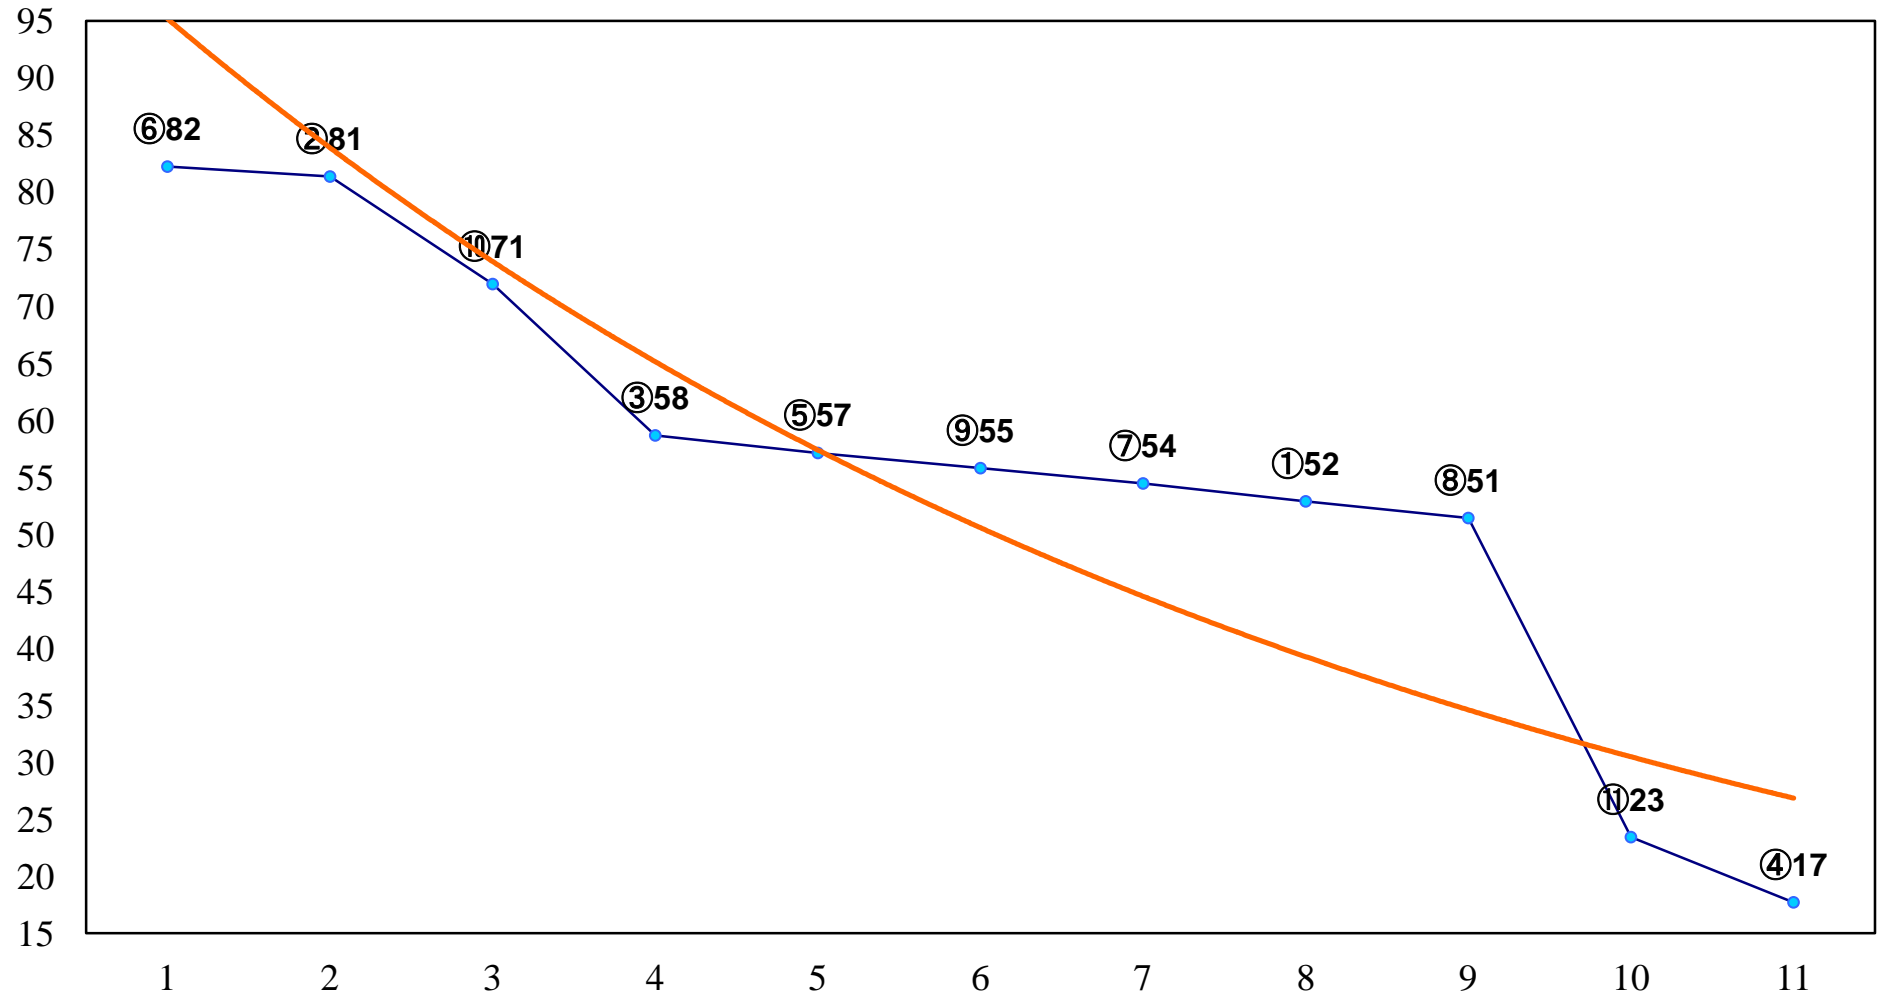

2015年03月05日(木) 川崎競馬 1R 11:50
3歳10口 左1400m

2015年03月05日(木) 川崎競馬 3R 12:50
C3五六七 左1500m

2015年03月05日(木) 川崎競馬 4R 13:20
C3五六七 左1500m

2015年03月05日(木) 川崎競馬 6R 14:20
C1三四左1600m

2015年03月05日(木) 川崎競馬 7R 14:50
C1三四 左1600m