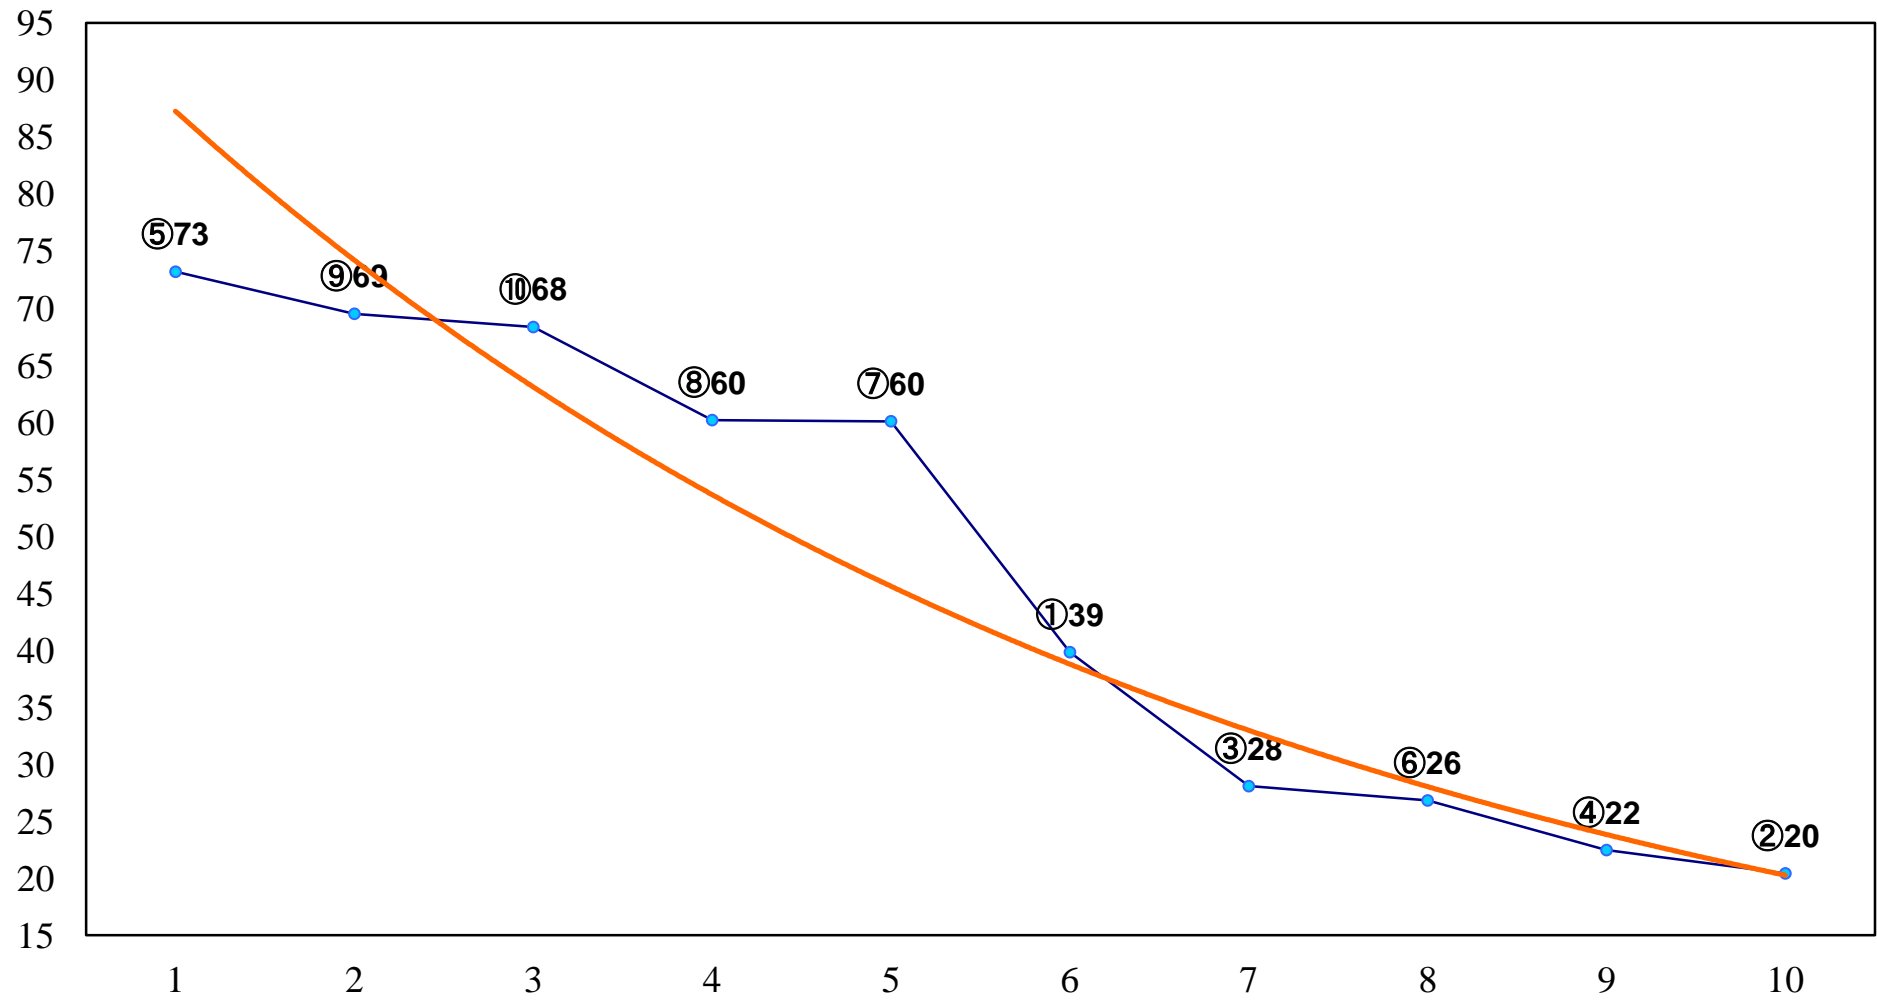

2015年03月05日(木) 川崎競馬 1R 11:50
3歳10口 左1400m

2015年03月05日(木) 川崎競馬 3R 12:50
C3五六七 左1500m

2015年03月05日(木) 川崎競馬 4R 13:20
C3五六七 左1500m

2015年03月05日(木) 川崎競馬 6R 14:20
C1三四左1600m

2015年03月05日(木) 川崎競馬 7R 14:50
C1三四 左1600m