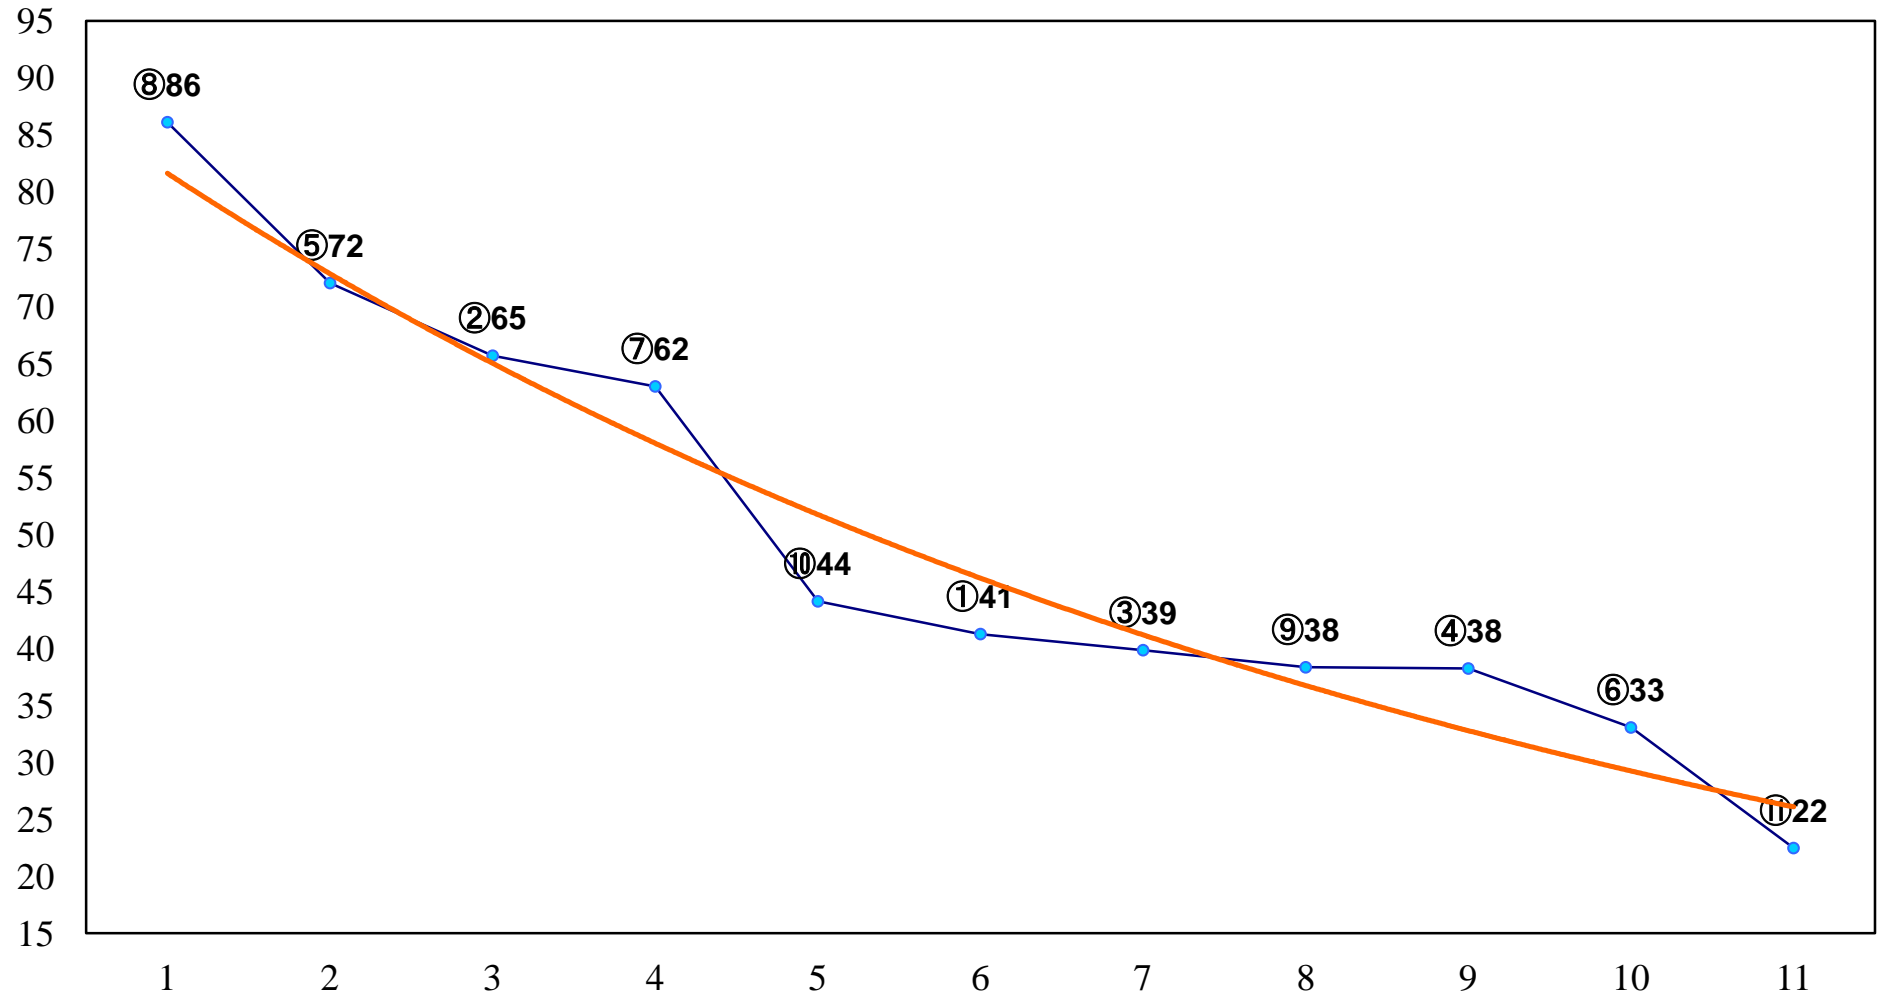

2015年03月05日(木) 川崎競馬 1R 11:50
3歳10口 左1400m

2015年03月05日(木) 川崎競馬 3R 12:50
C3五六七 左1500m

2015年03月05日(木) 川崎競馬 4R 13:20
C3五六七 左1500m

2015年03月05日(木) 川崎競馬 6R 14:20
C1三四左1600m

2015年03月05日(木) 川崎競馬 7R 14:50
C1三四 左1600m