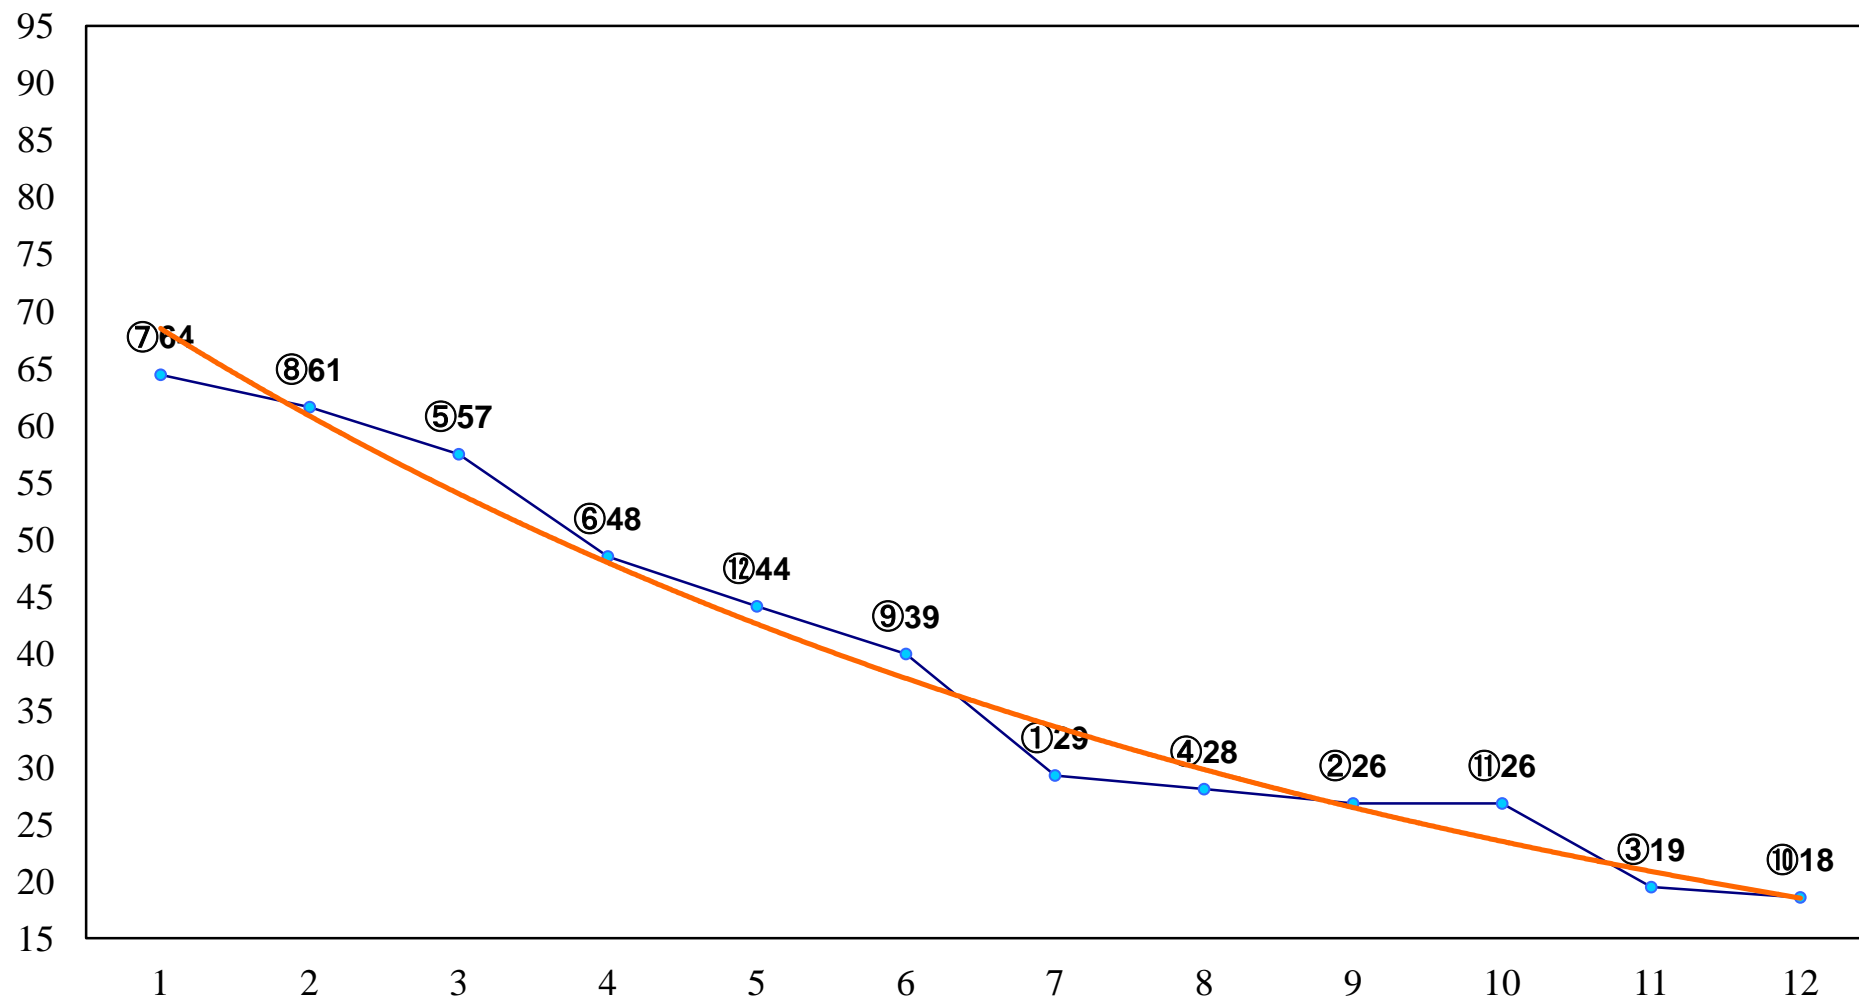

2015年03月05日(木) 川崎競馬 9R 16:00
J交 マーチフラワー賞3歳未格付選定馬J 左1500m