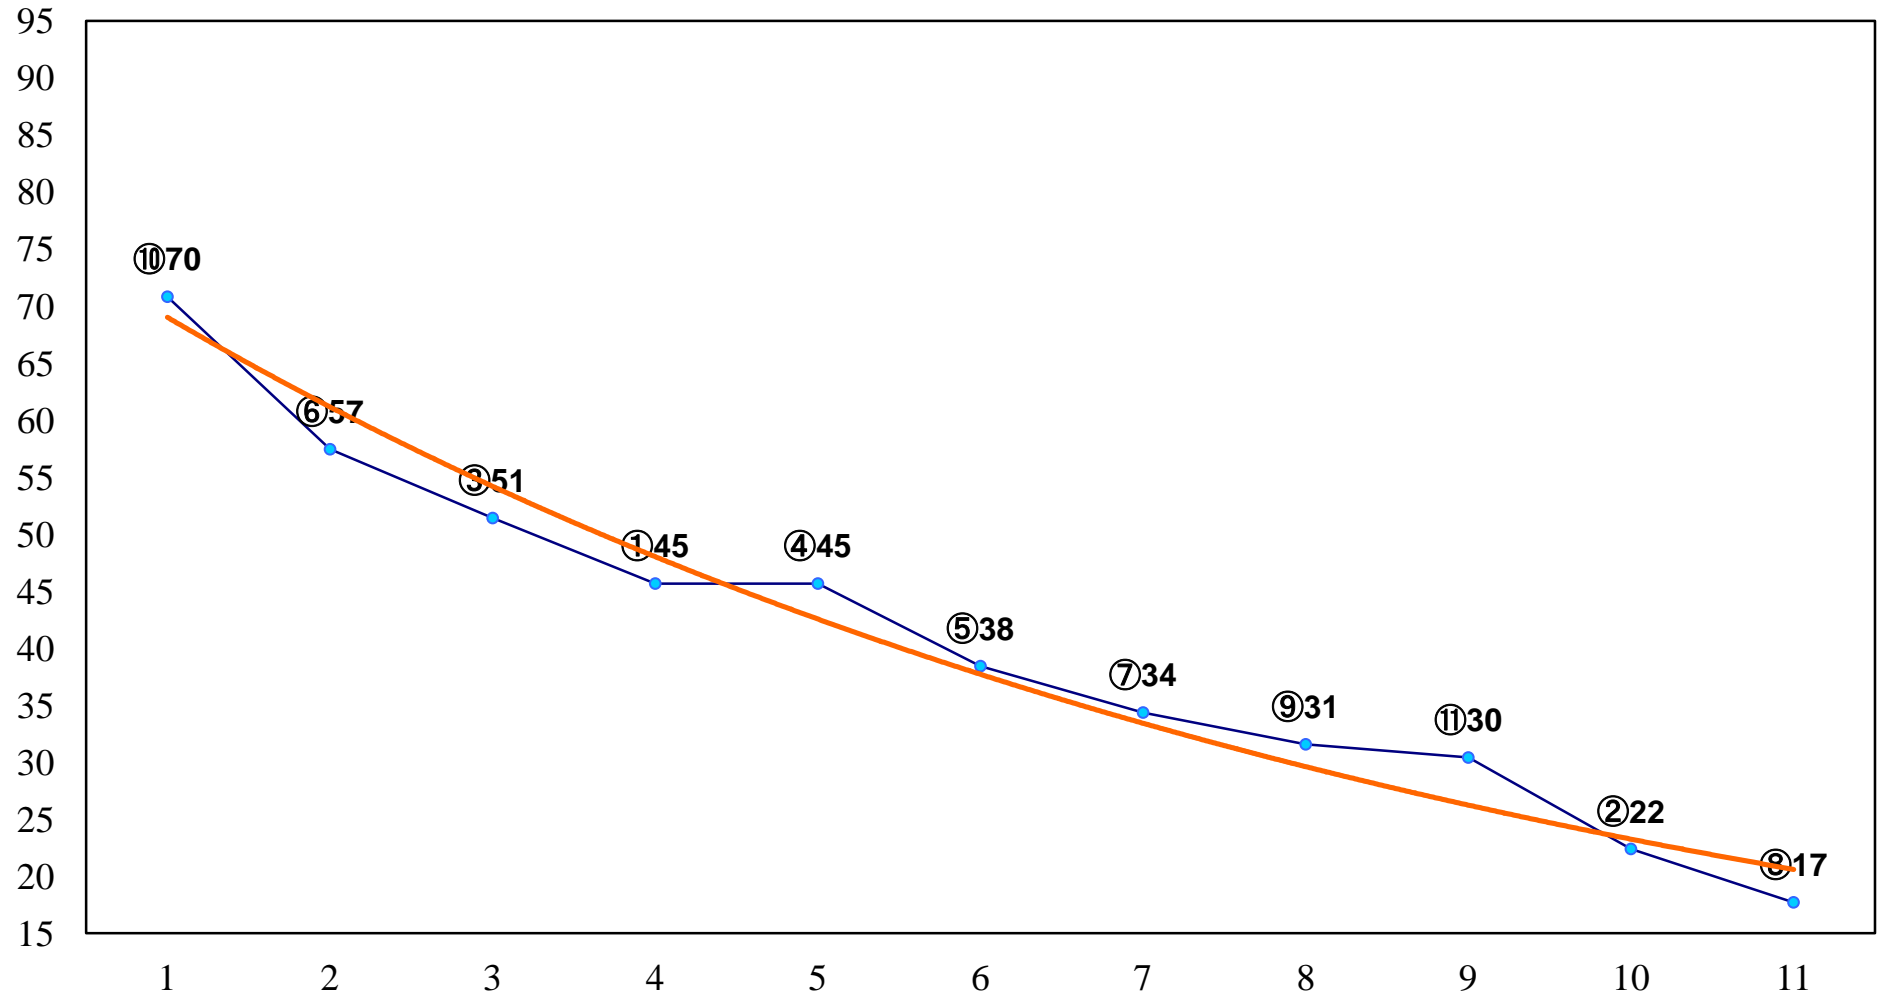

2015年03月05日(木) 川崎競馬 10R 16:35
桜月特別B1二B2一 左2100m