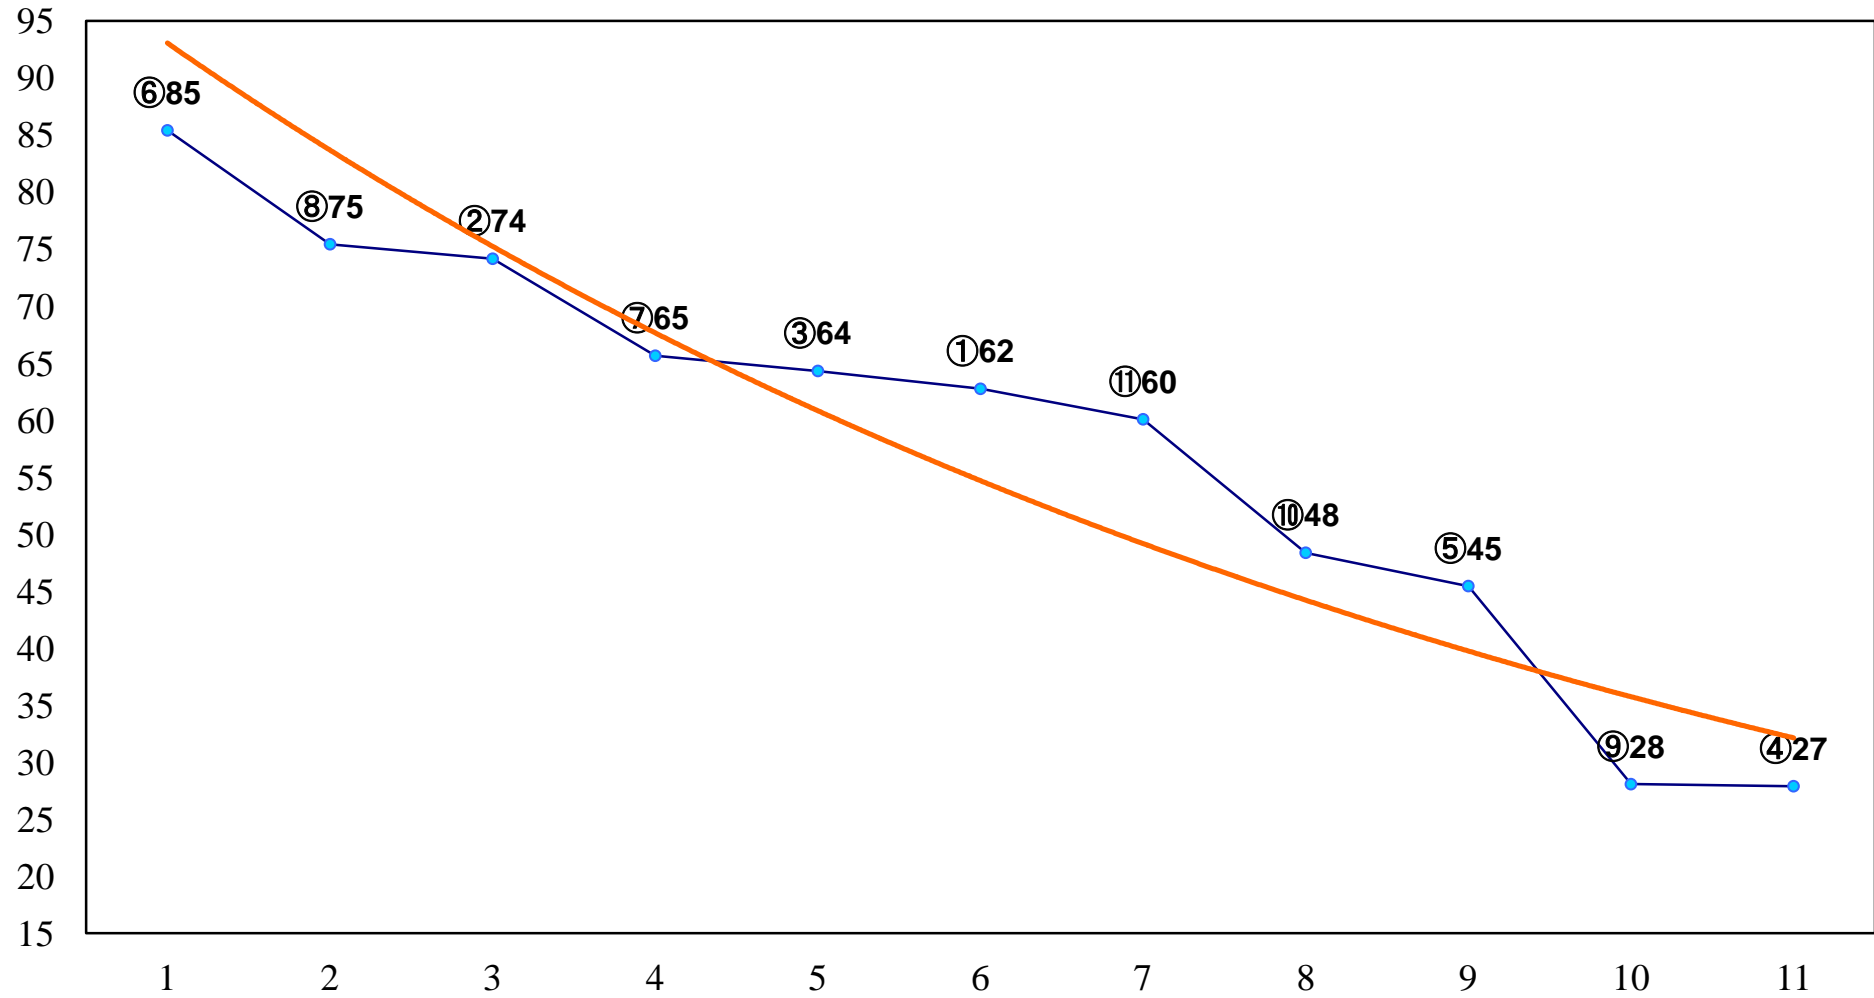

2015年03月05日(木) 川崎競馬 1R 11:50
3歳10口 左1400m

2015年03月05日(木) 川崎競馬 3R 12:50
C3五六七 左1500m

2015年03月05日(木) 川崎競馬 4R 13:20
C3五六七 左1500m

2015年03月05日(木) 川崎競馬 6R 14:20
C1三四左1600m

2015年03月05日(木) 川崎競馬 7R 14:50
C1三四 左1600m